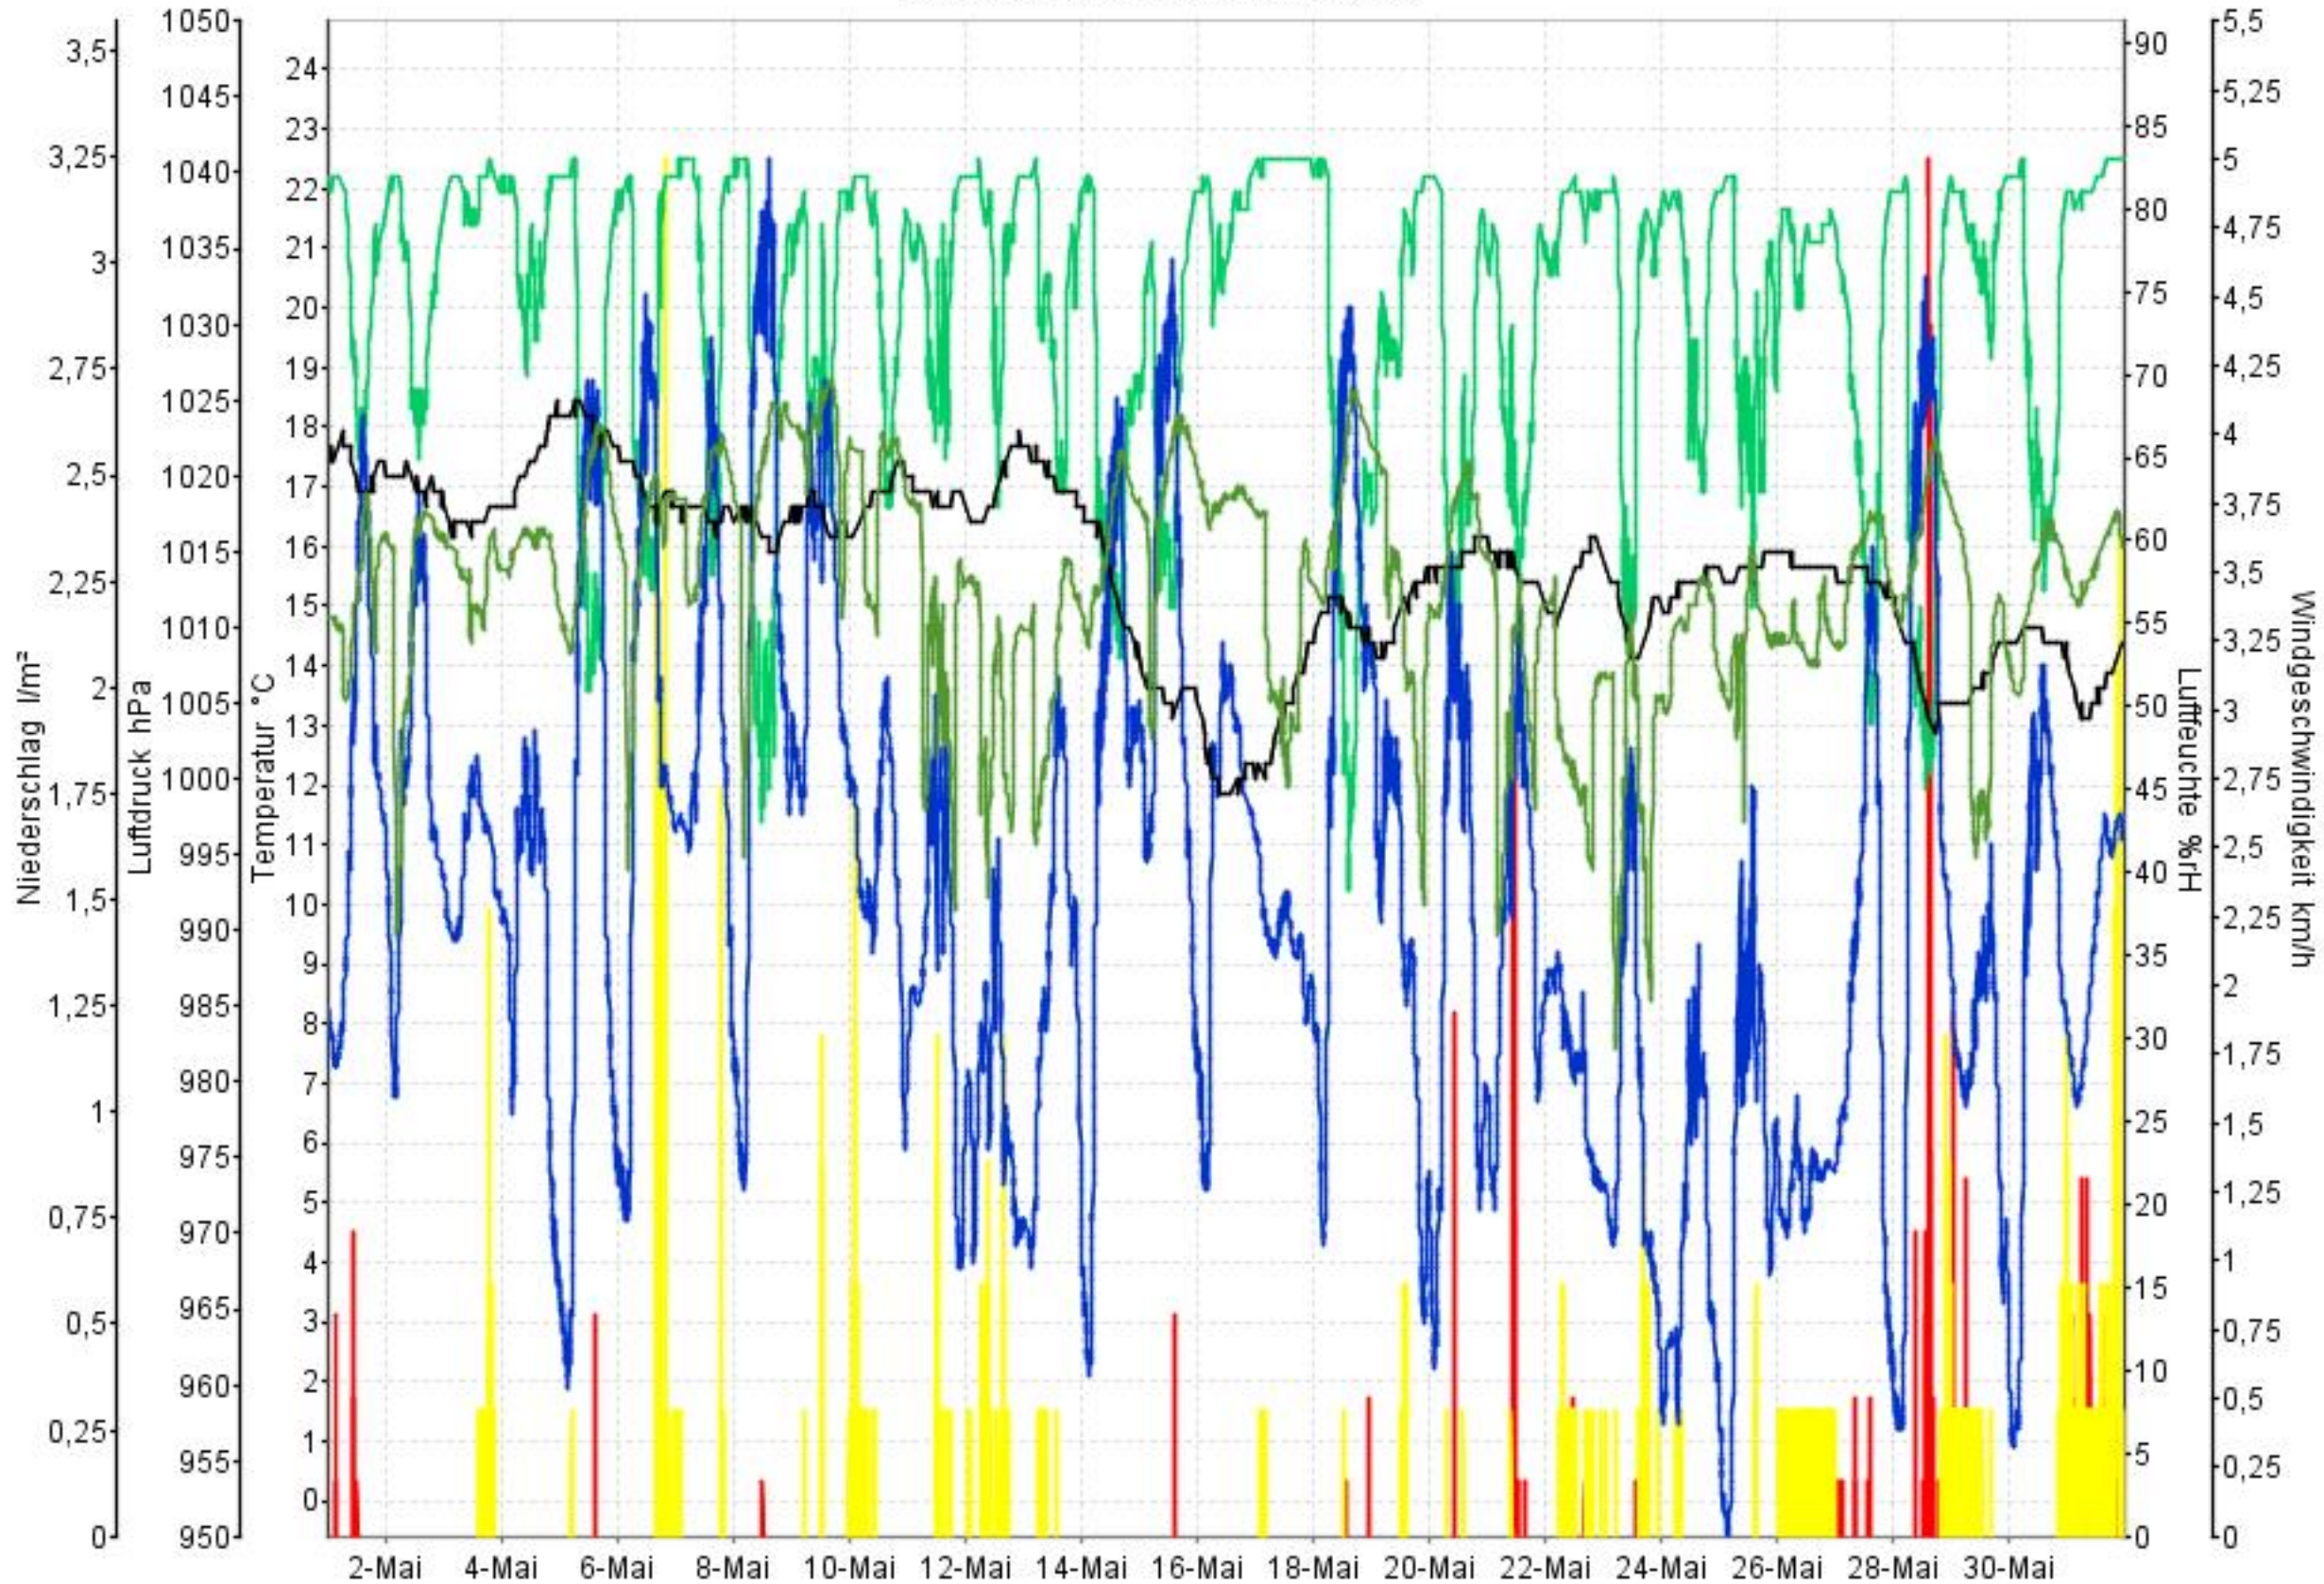

Wetterverlauf

01.05.13 00:00 - 01.06.13 00:00

— Temperatur innen — Luftdruck — Temperatur aussen — Luftfeuchte aussen — Niederschlag — Windgeschwindigkeit