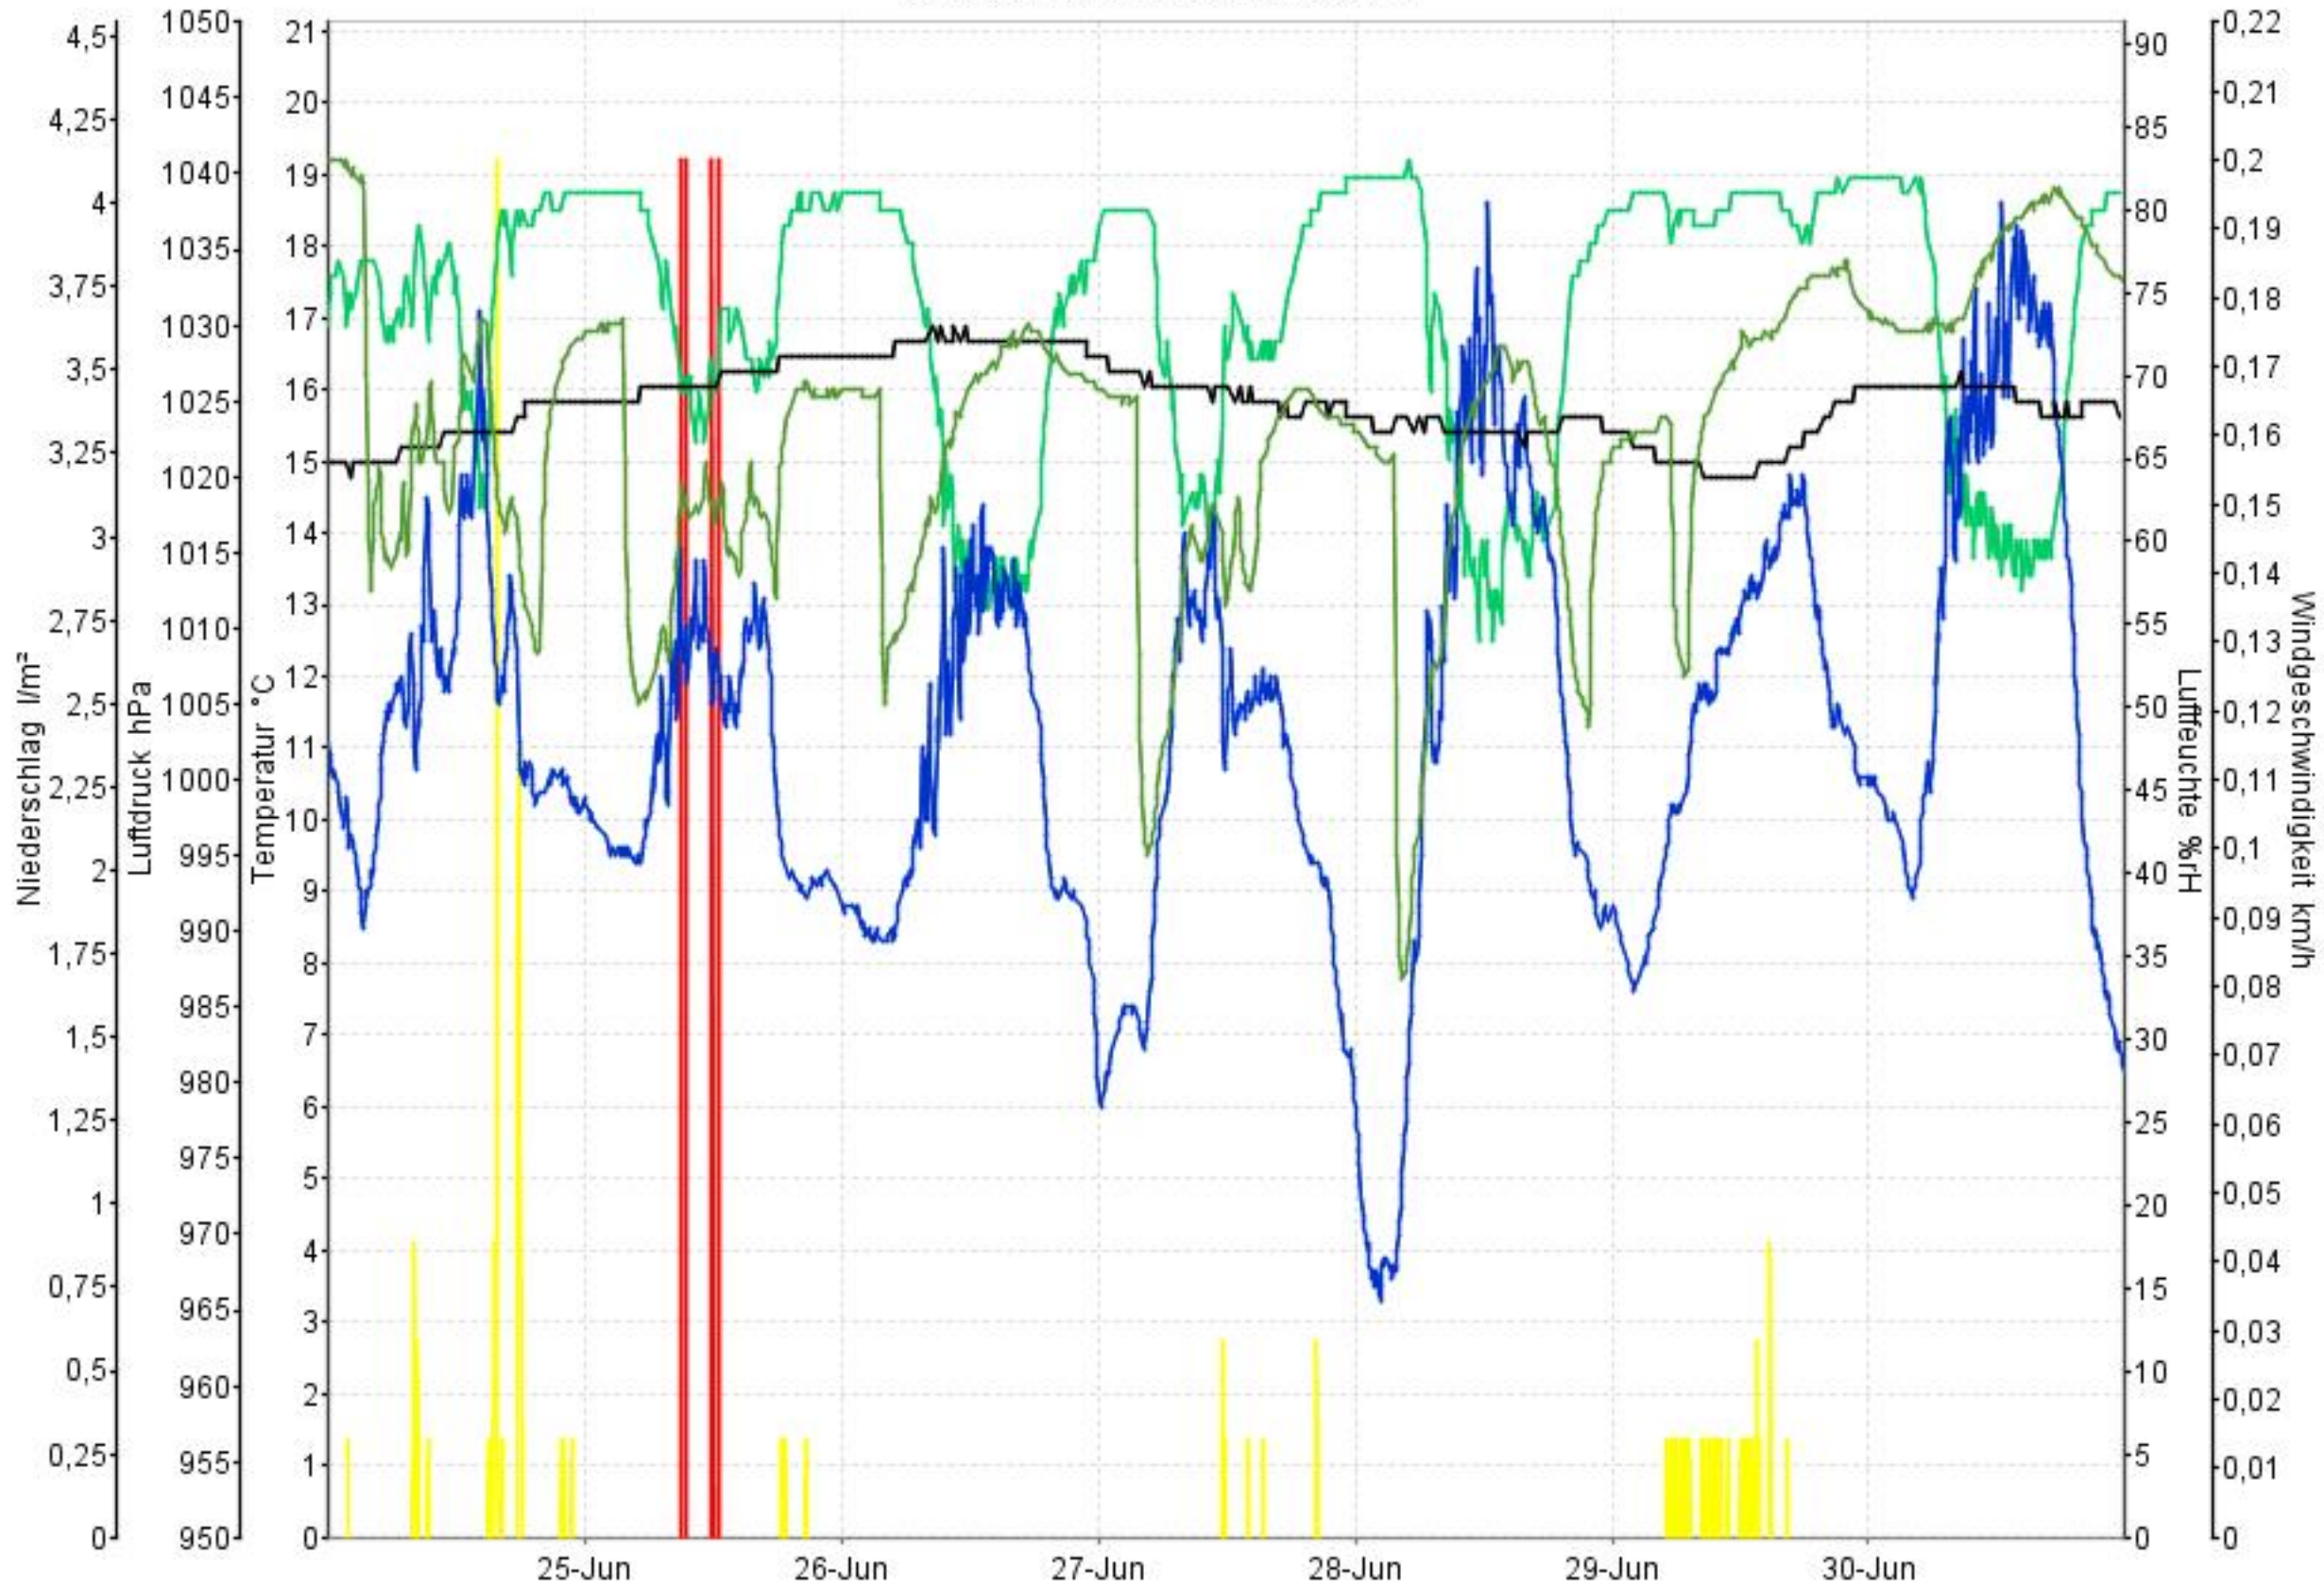

# Wetterverlauf

24.06.13 00:00 - 30.06.13 23:56

— Temperatur innen — Luftdruck — Temperatur aussen — Luftfeuchte aussen — Niederschlag — Windgeschwindigkeit