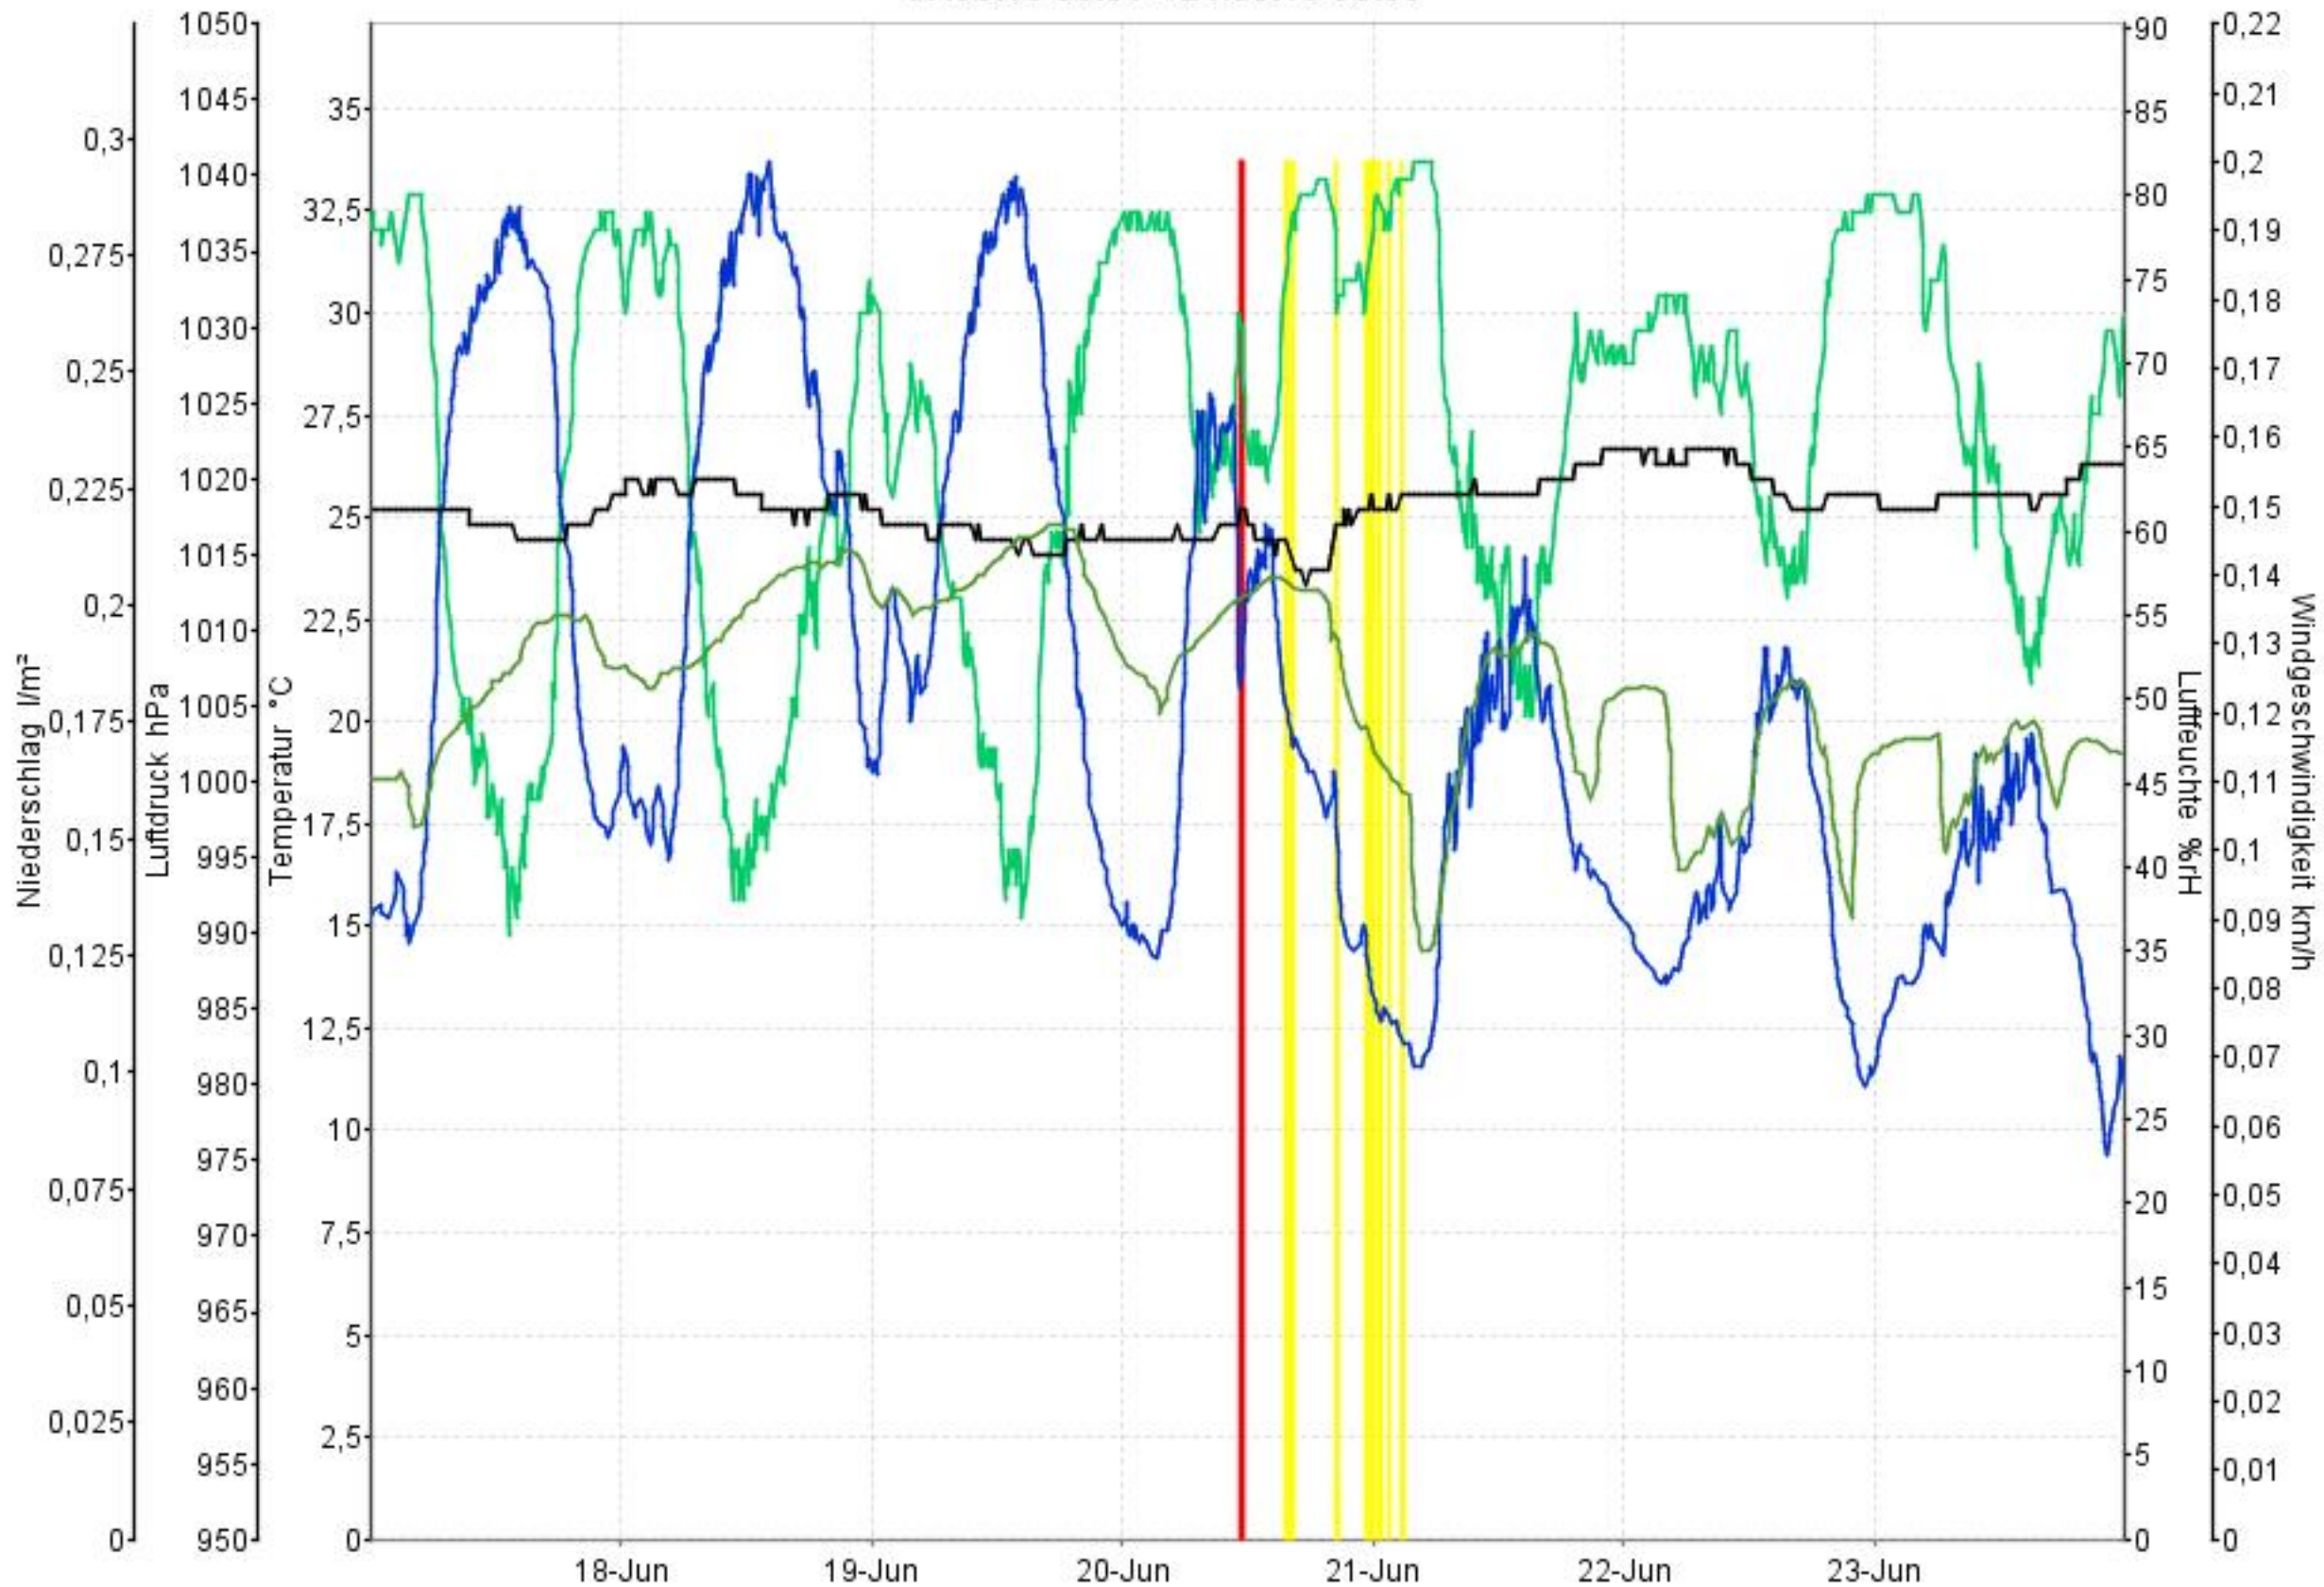

Wetterverlauf

17.06.13 00:01 - 24.06.13 00:00

— Temperatur innen — Luftdruck — Temperatur aussen — Luftfeuchte aussen — Niederschlag — Windgeschwindigkeit