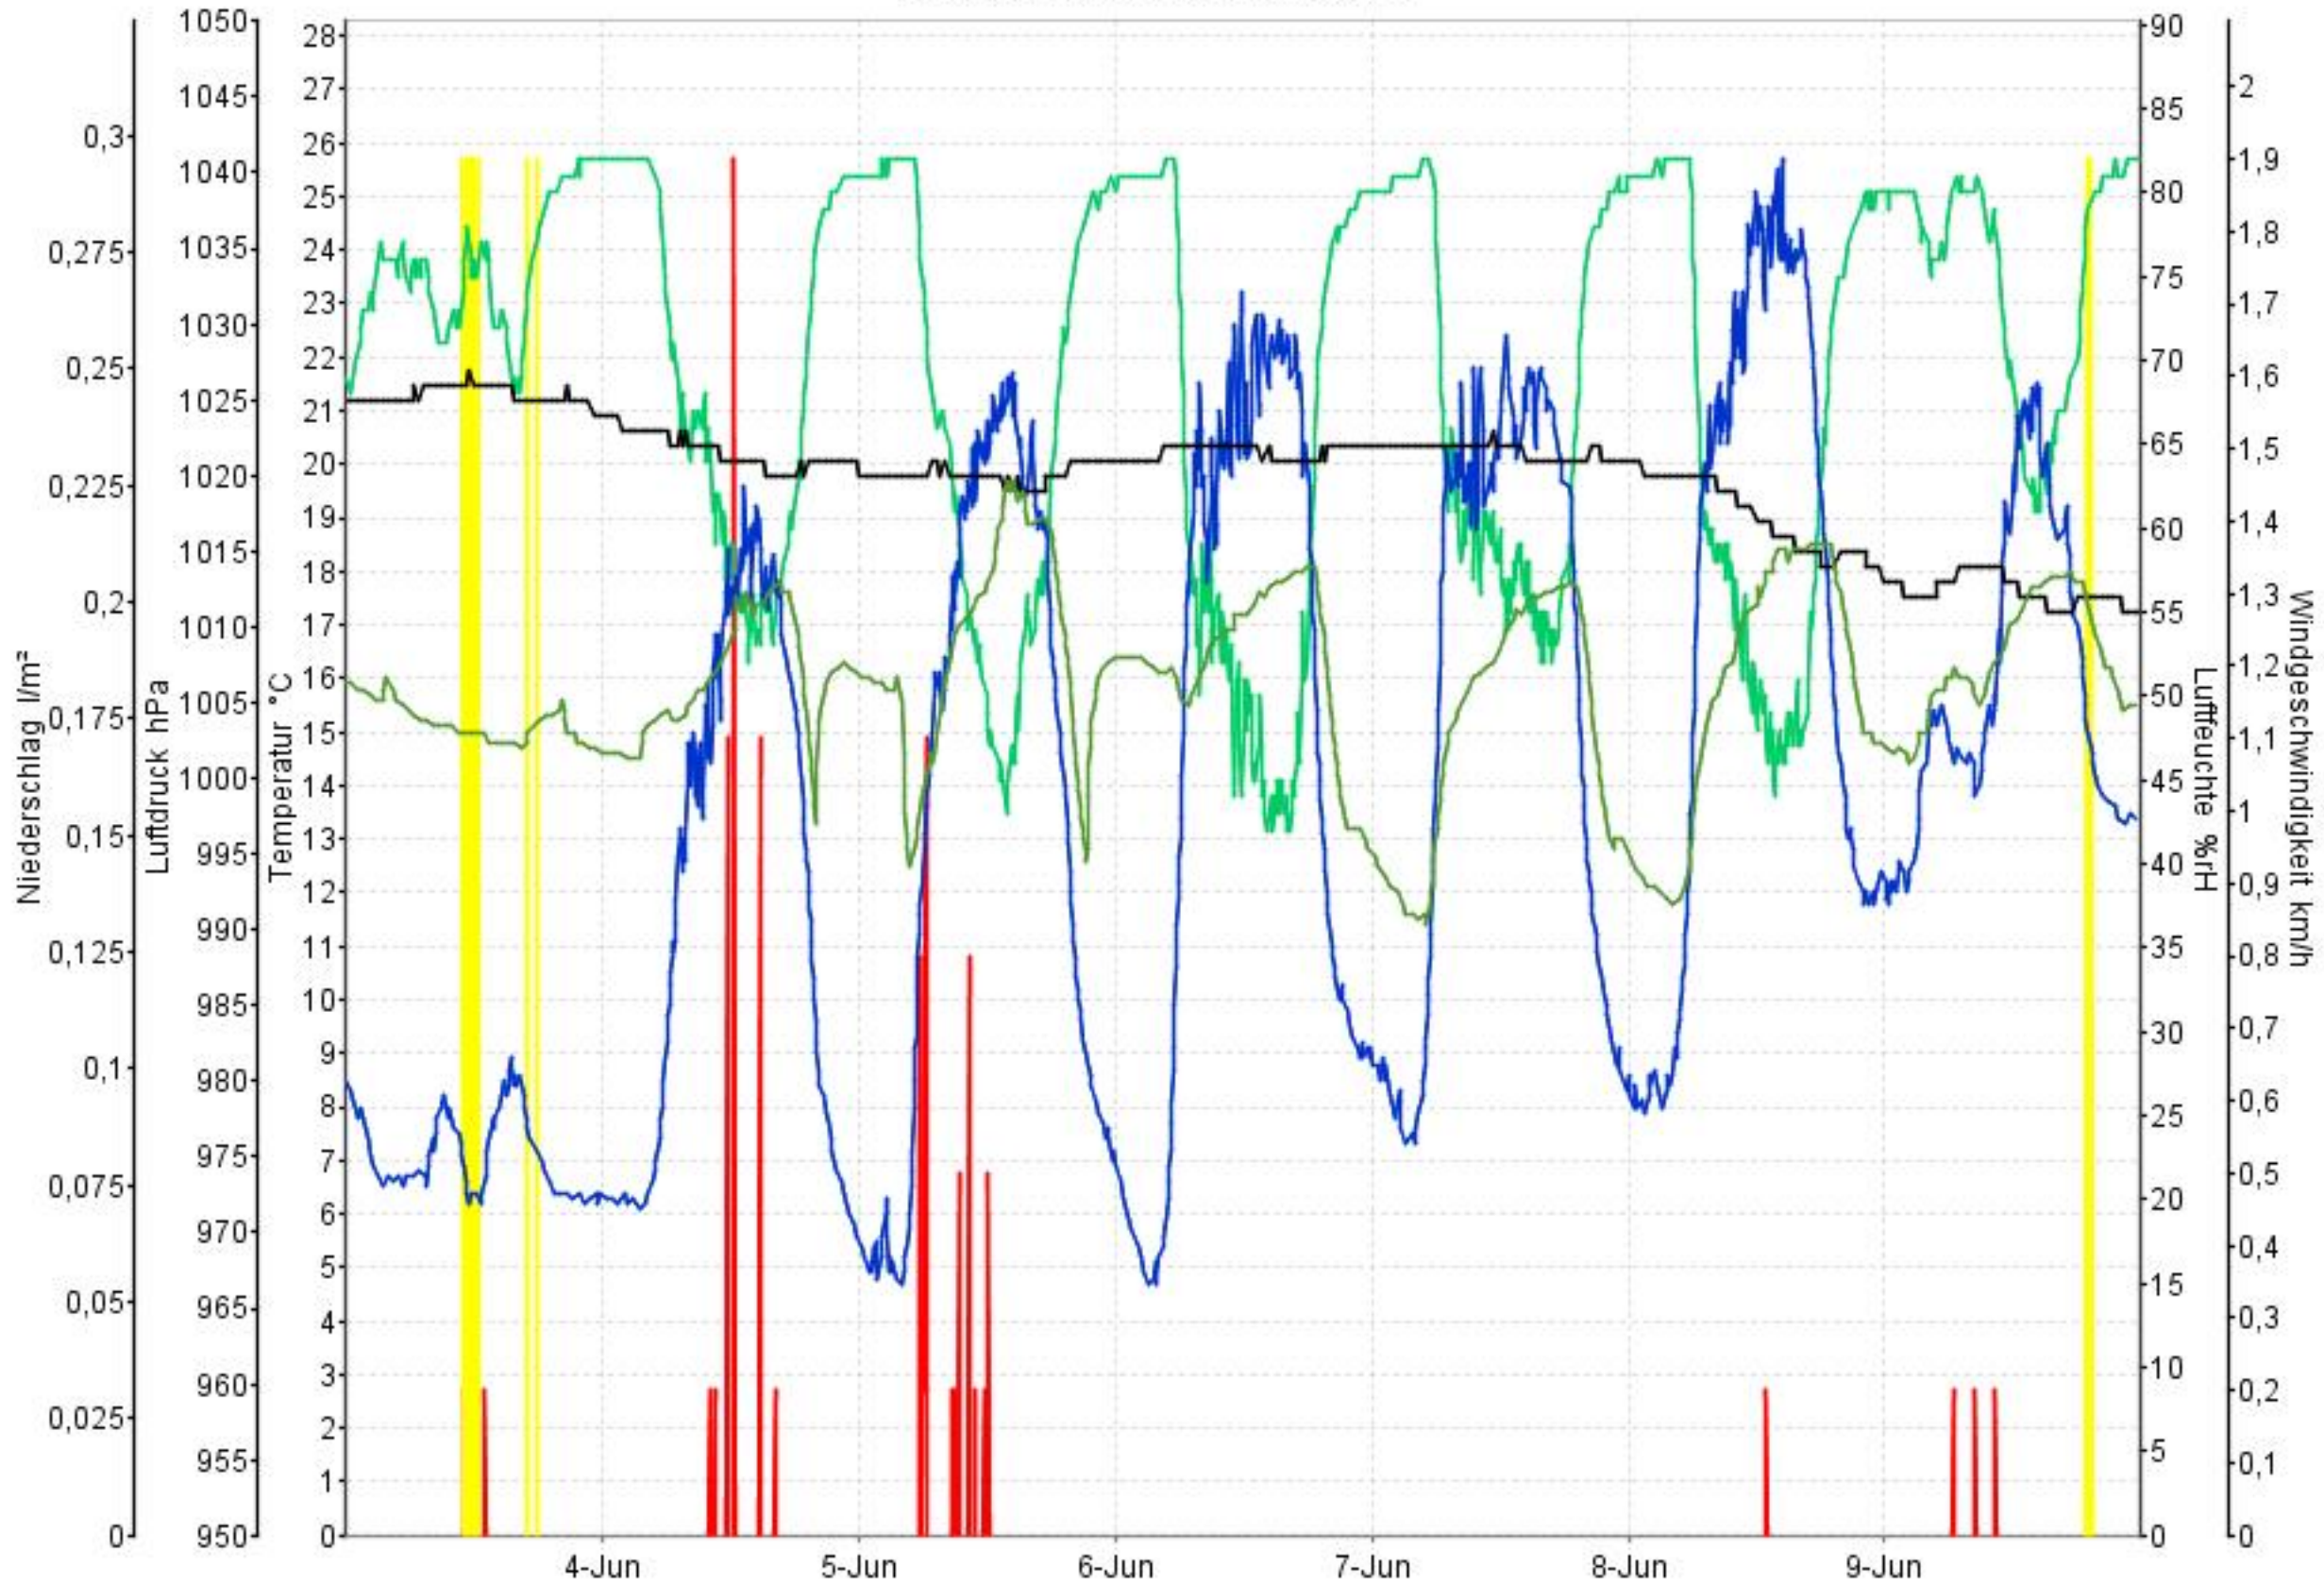

Wetterverlauf

03.06.13 00:01 - 09.06.13 23:56

— Temperatur innen — Luftdruck — Temperatur aussen — Luftfeuchte aussen — Niederschlag — Windgeschwindigkeit