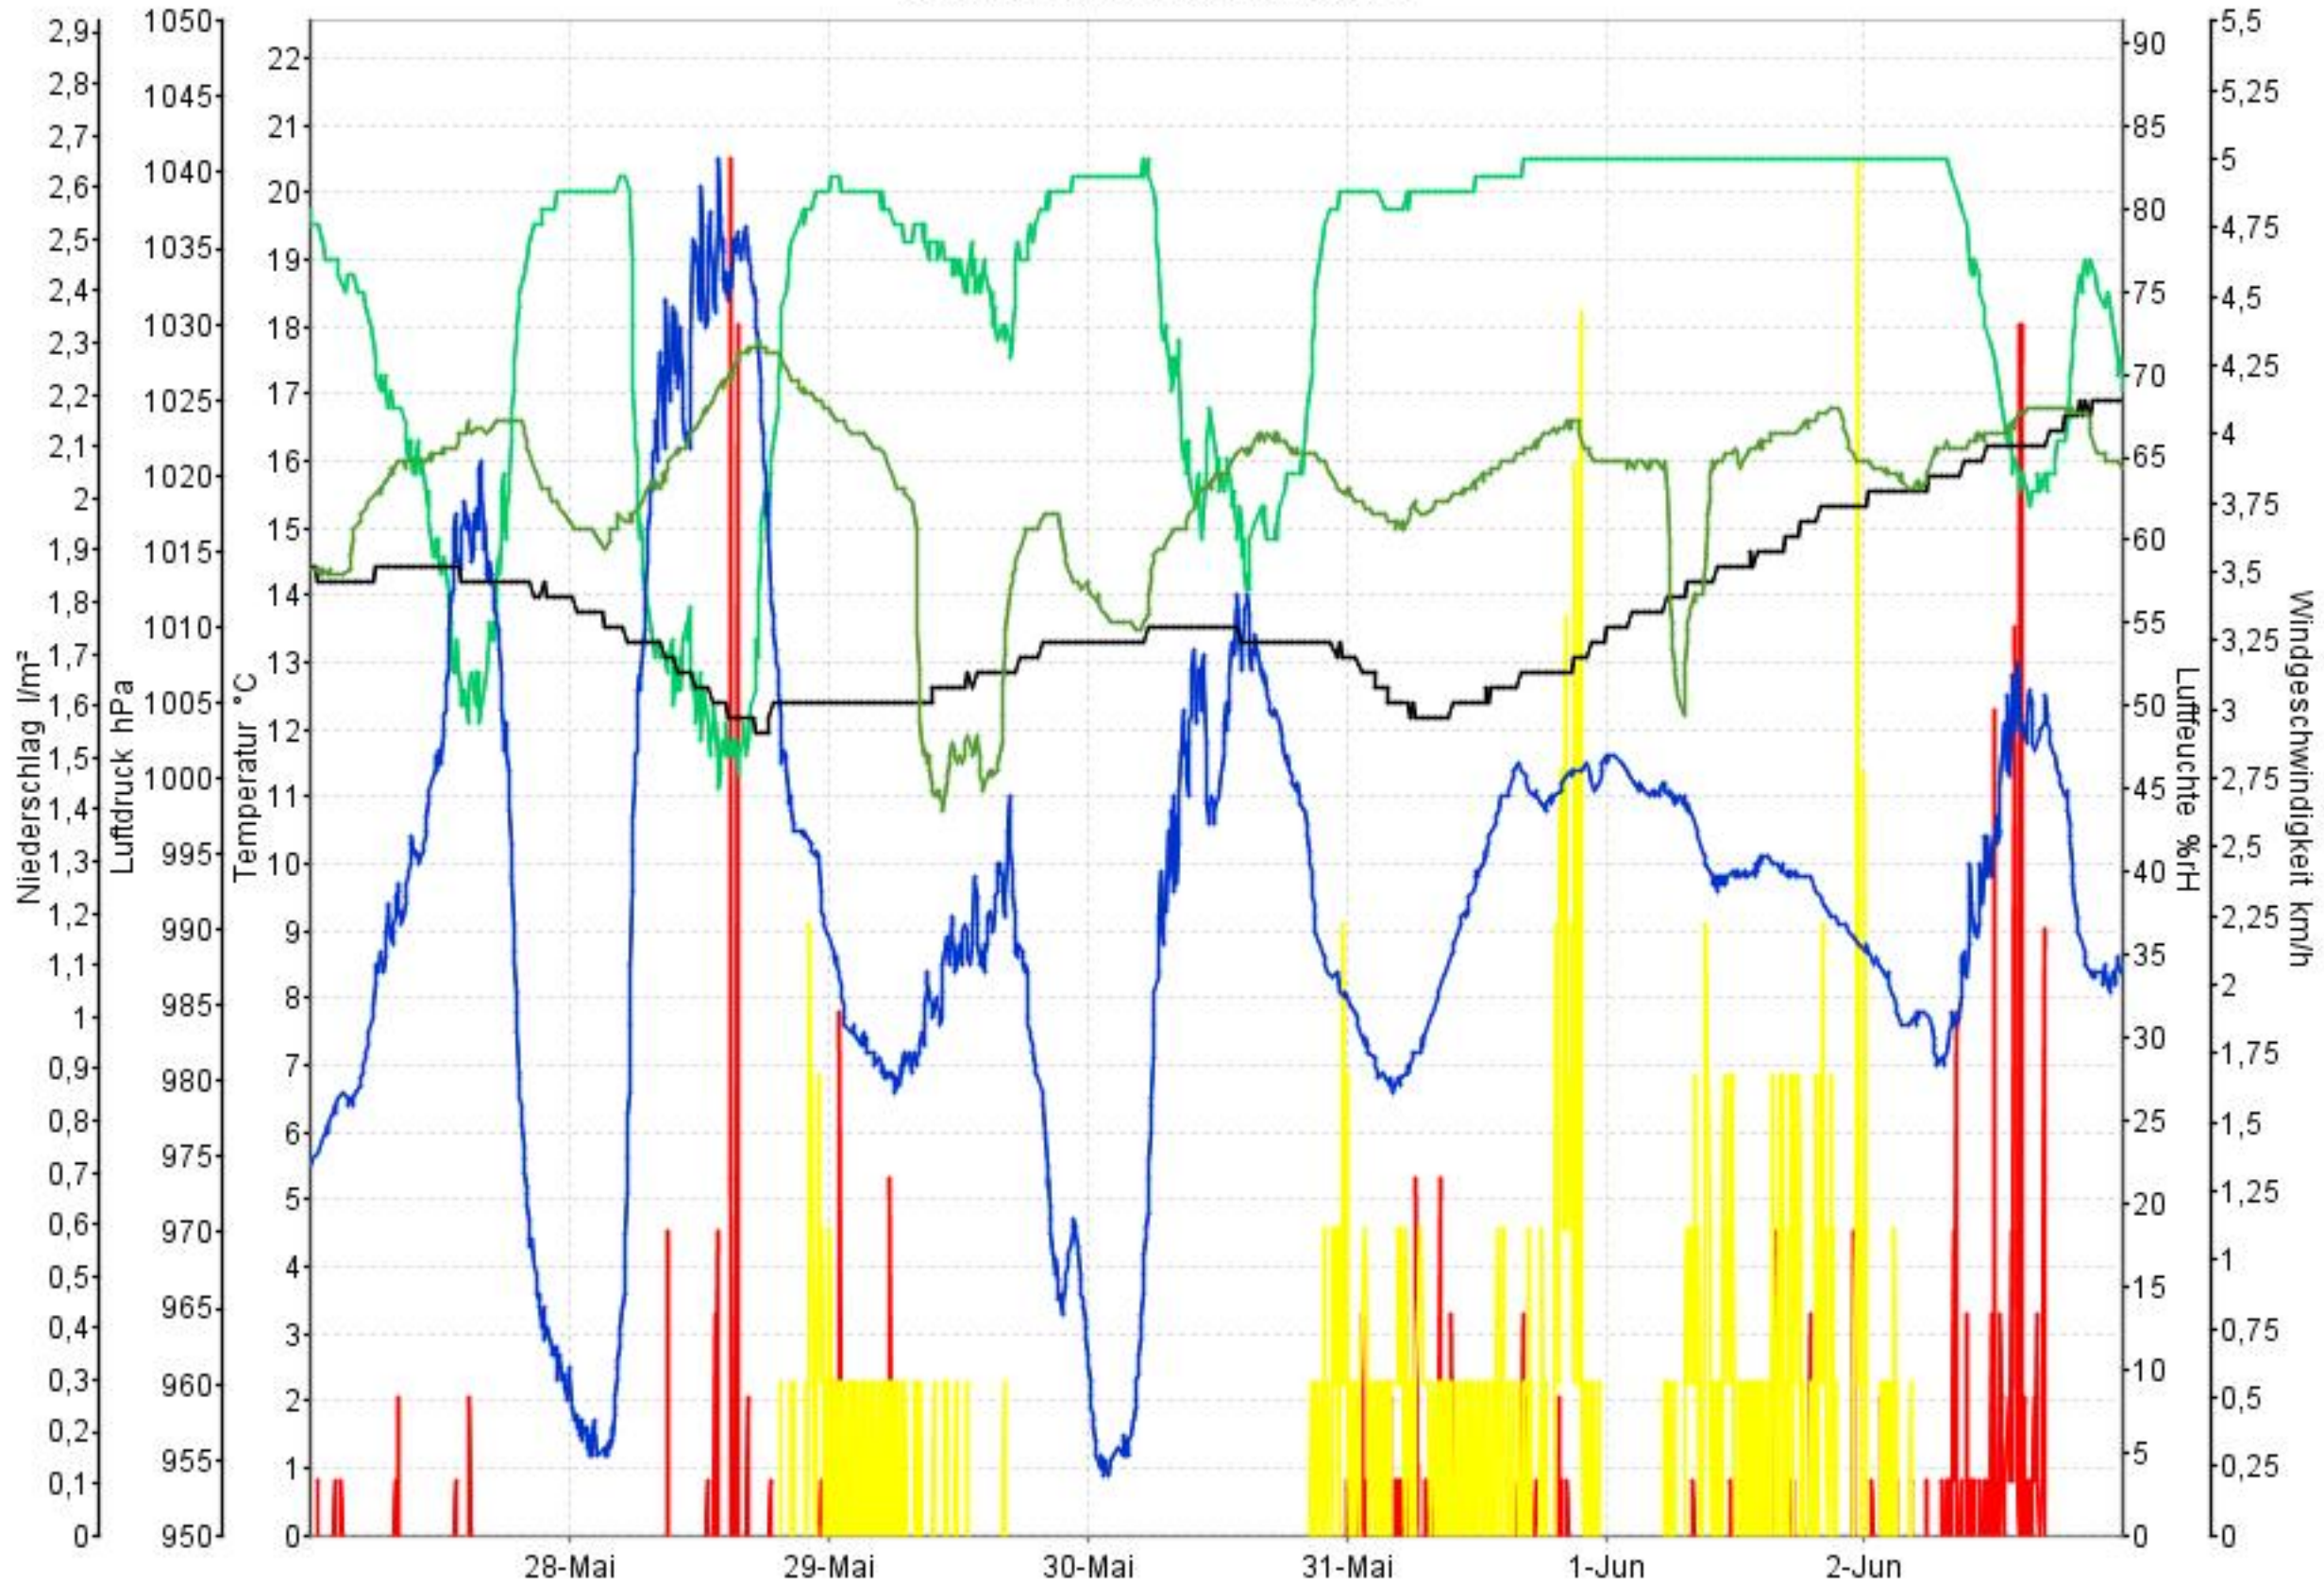

# Wetterverlauf

27.05.13 00:01 - 02.06.13 23:56

— Temperatur innen — Luftdruck — Temperatur aussen — Luftfeuchte aussen — Niederschlag — Windgeschwindigkeit