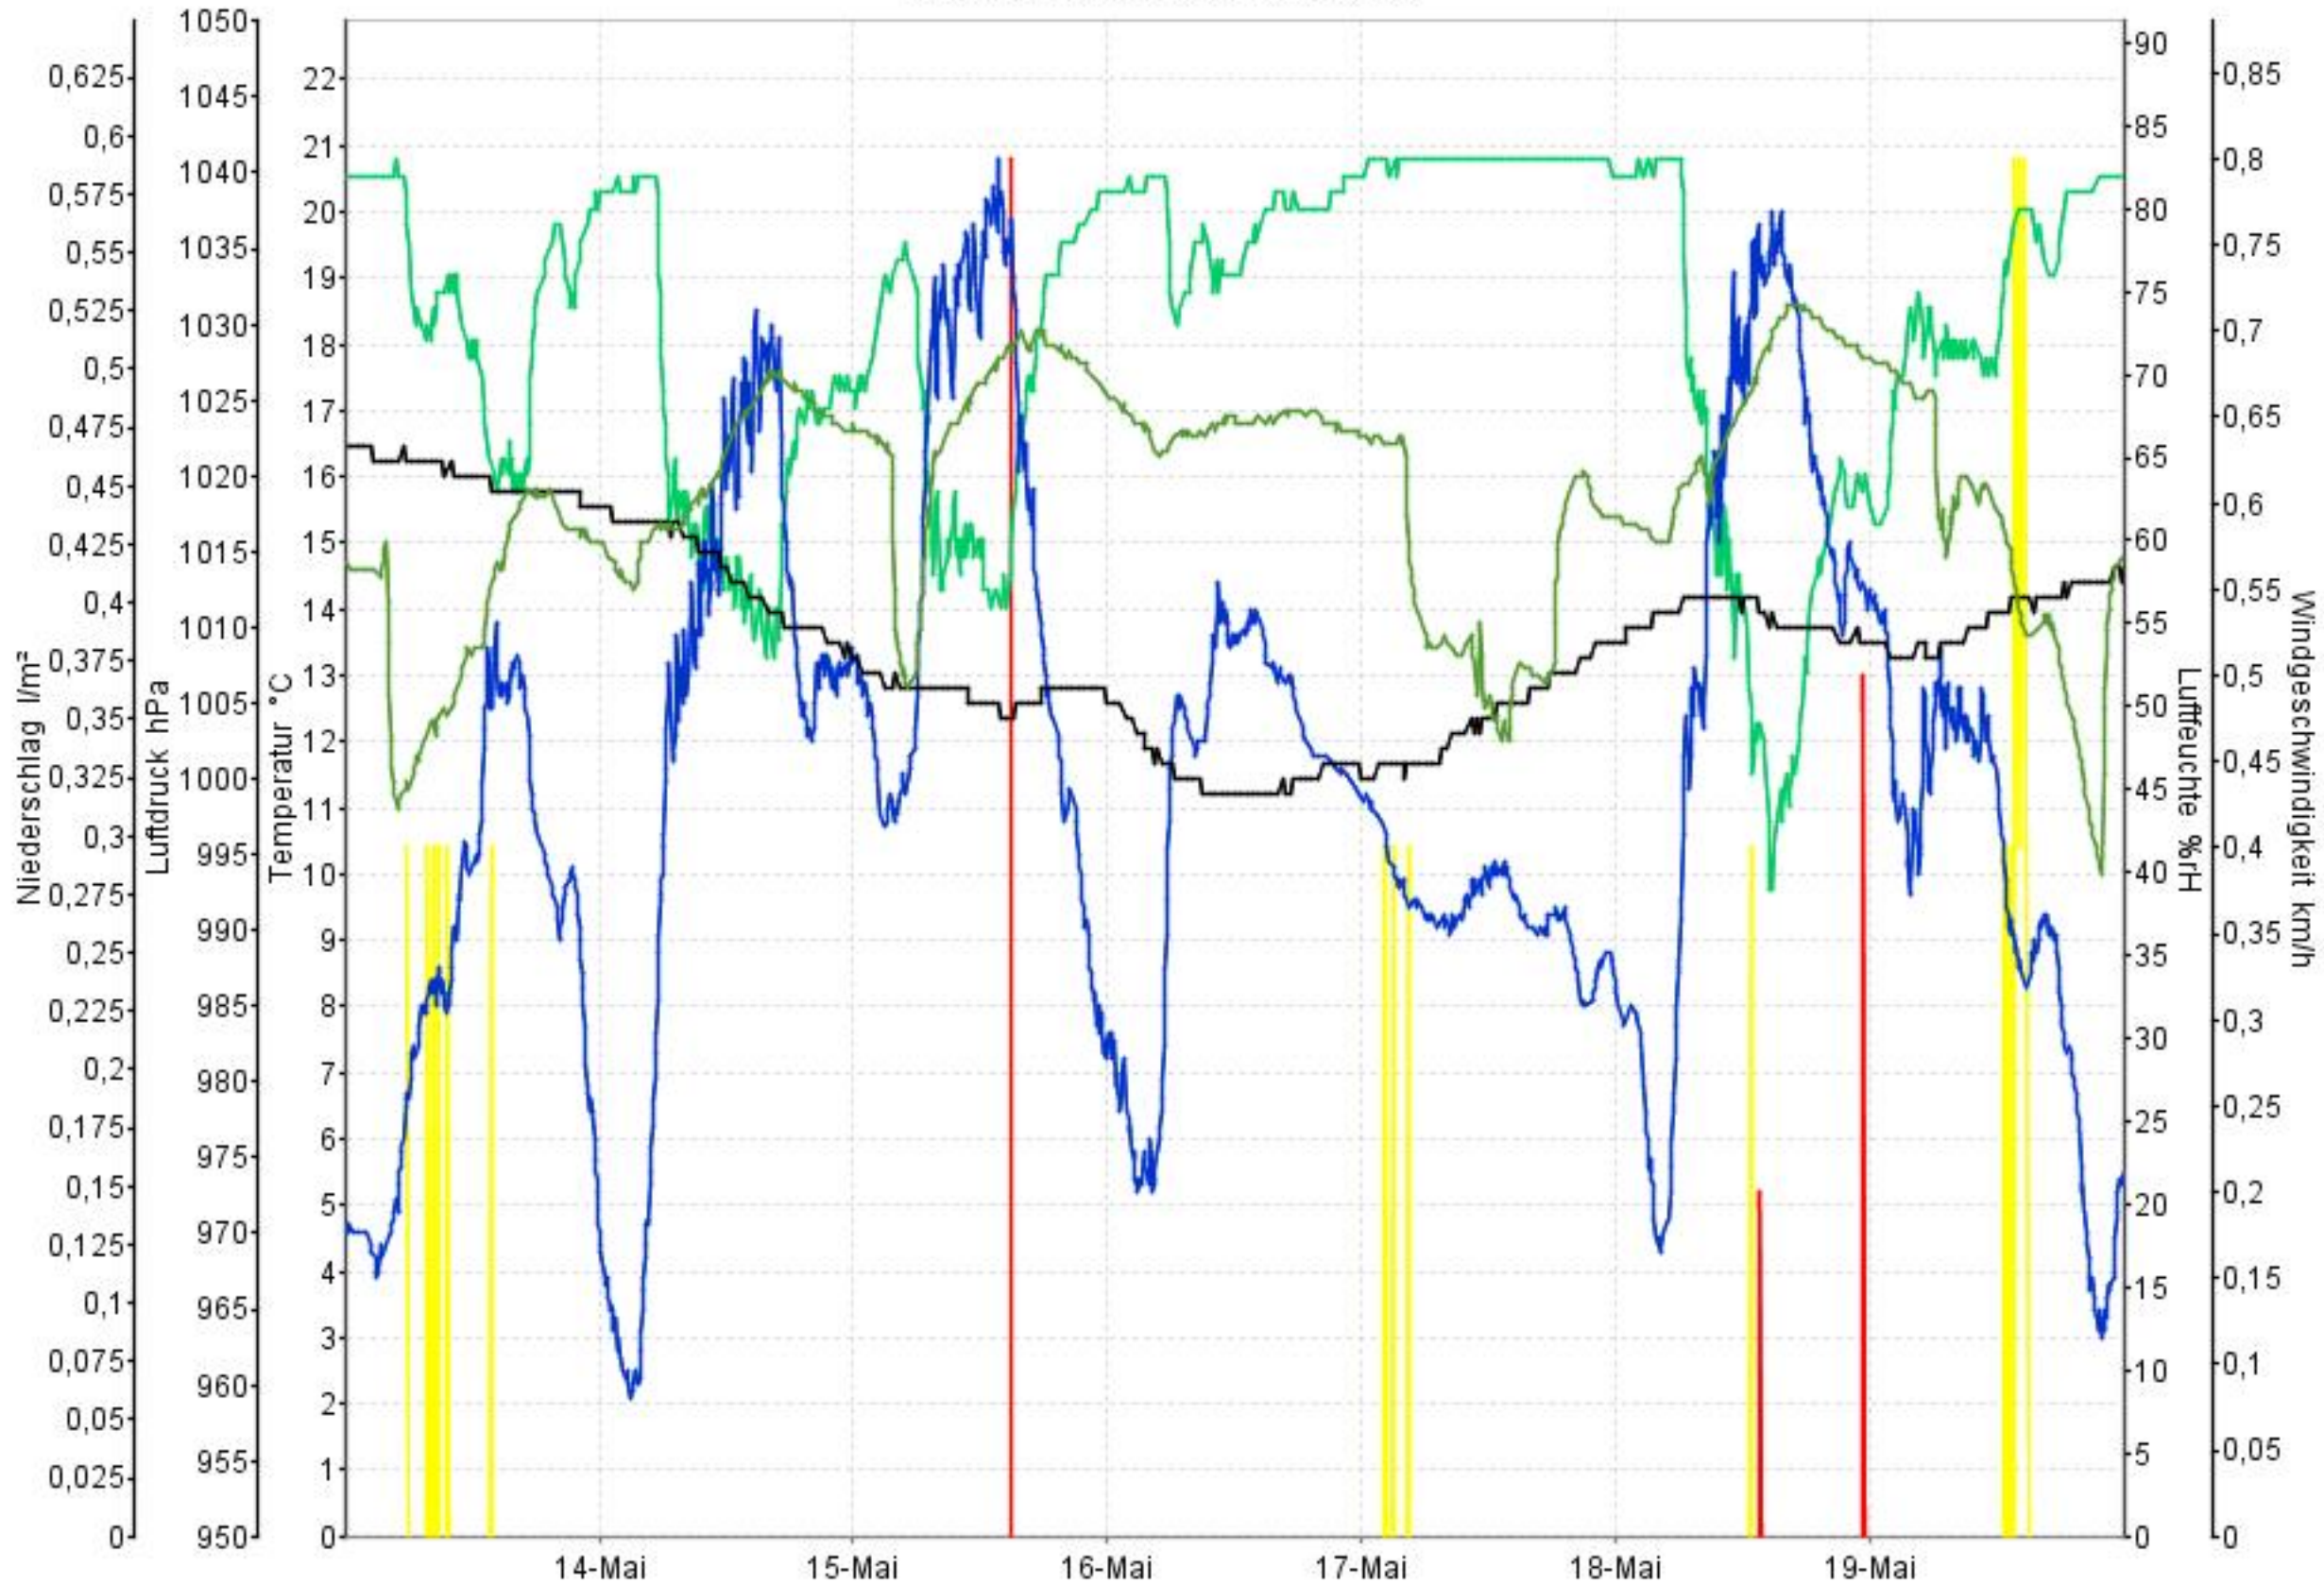

# Wetterverlauf

13.05.13 00:03 - 20.05.13 00:00

— Temperatur innen — Luftdruck — Temperatur aussen — Luftfeuchte aussen — Niederschlag — Windgeschwindigkeit