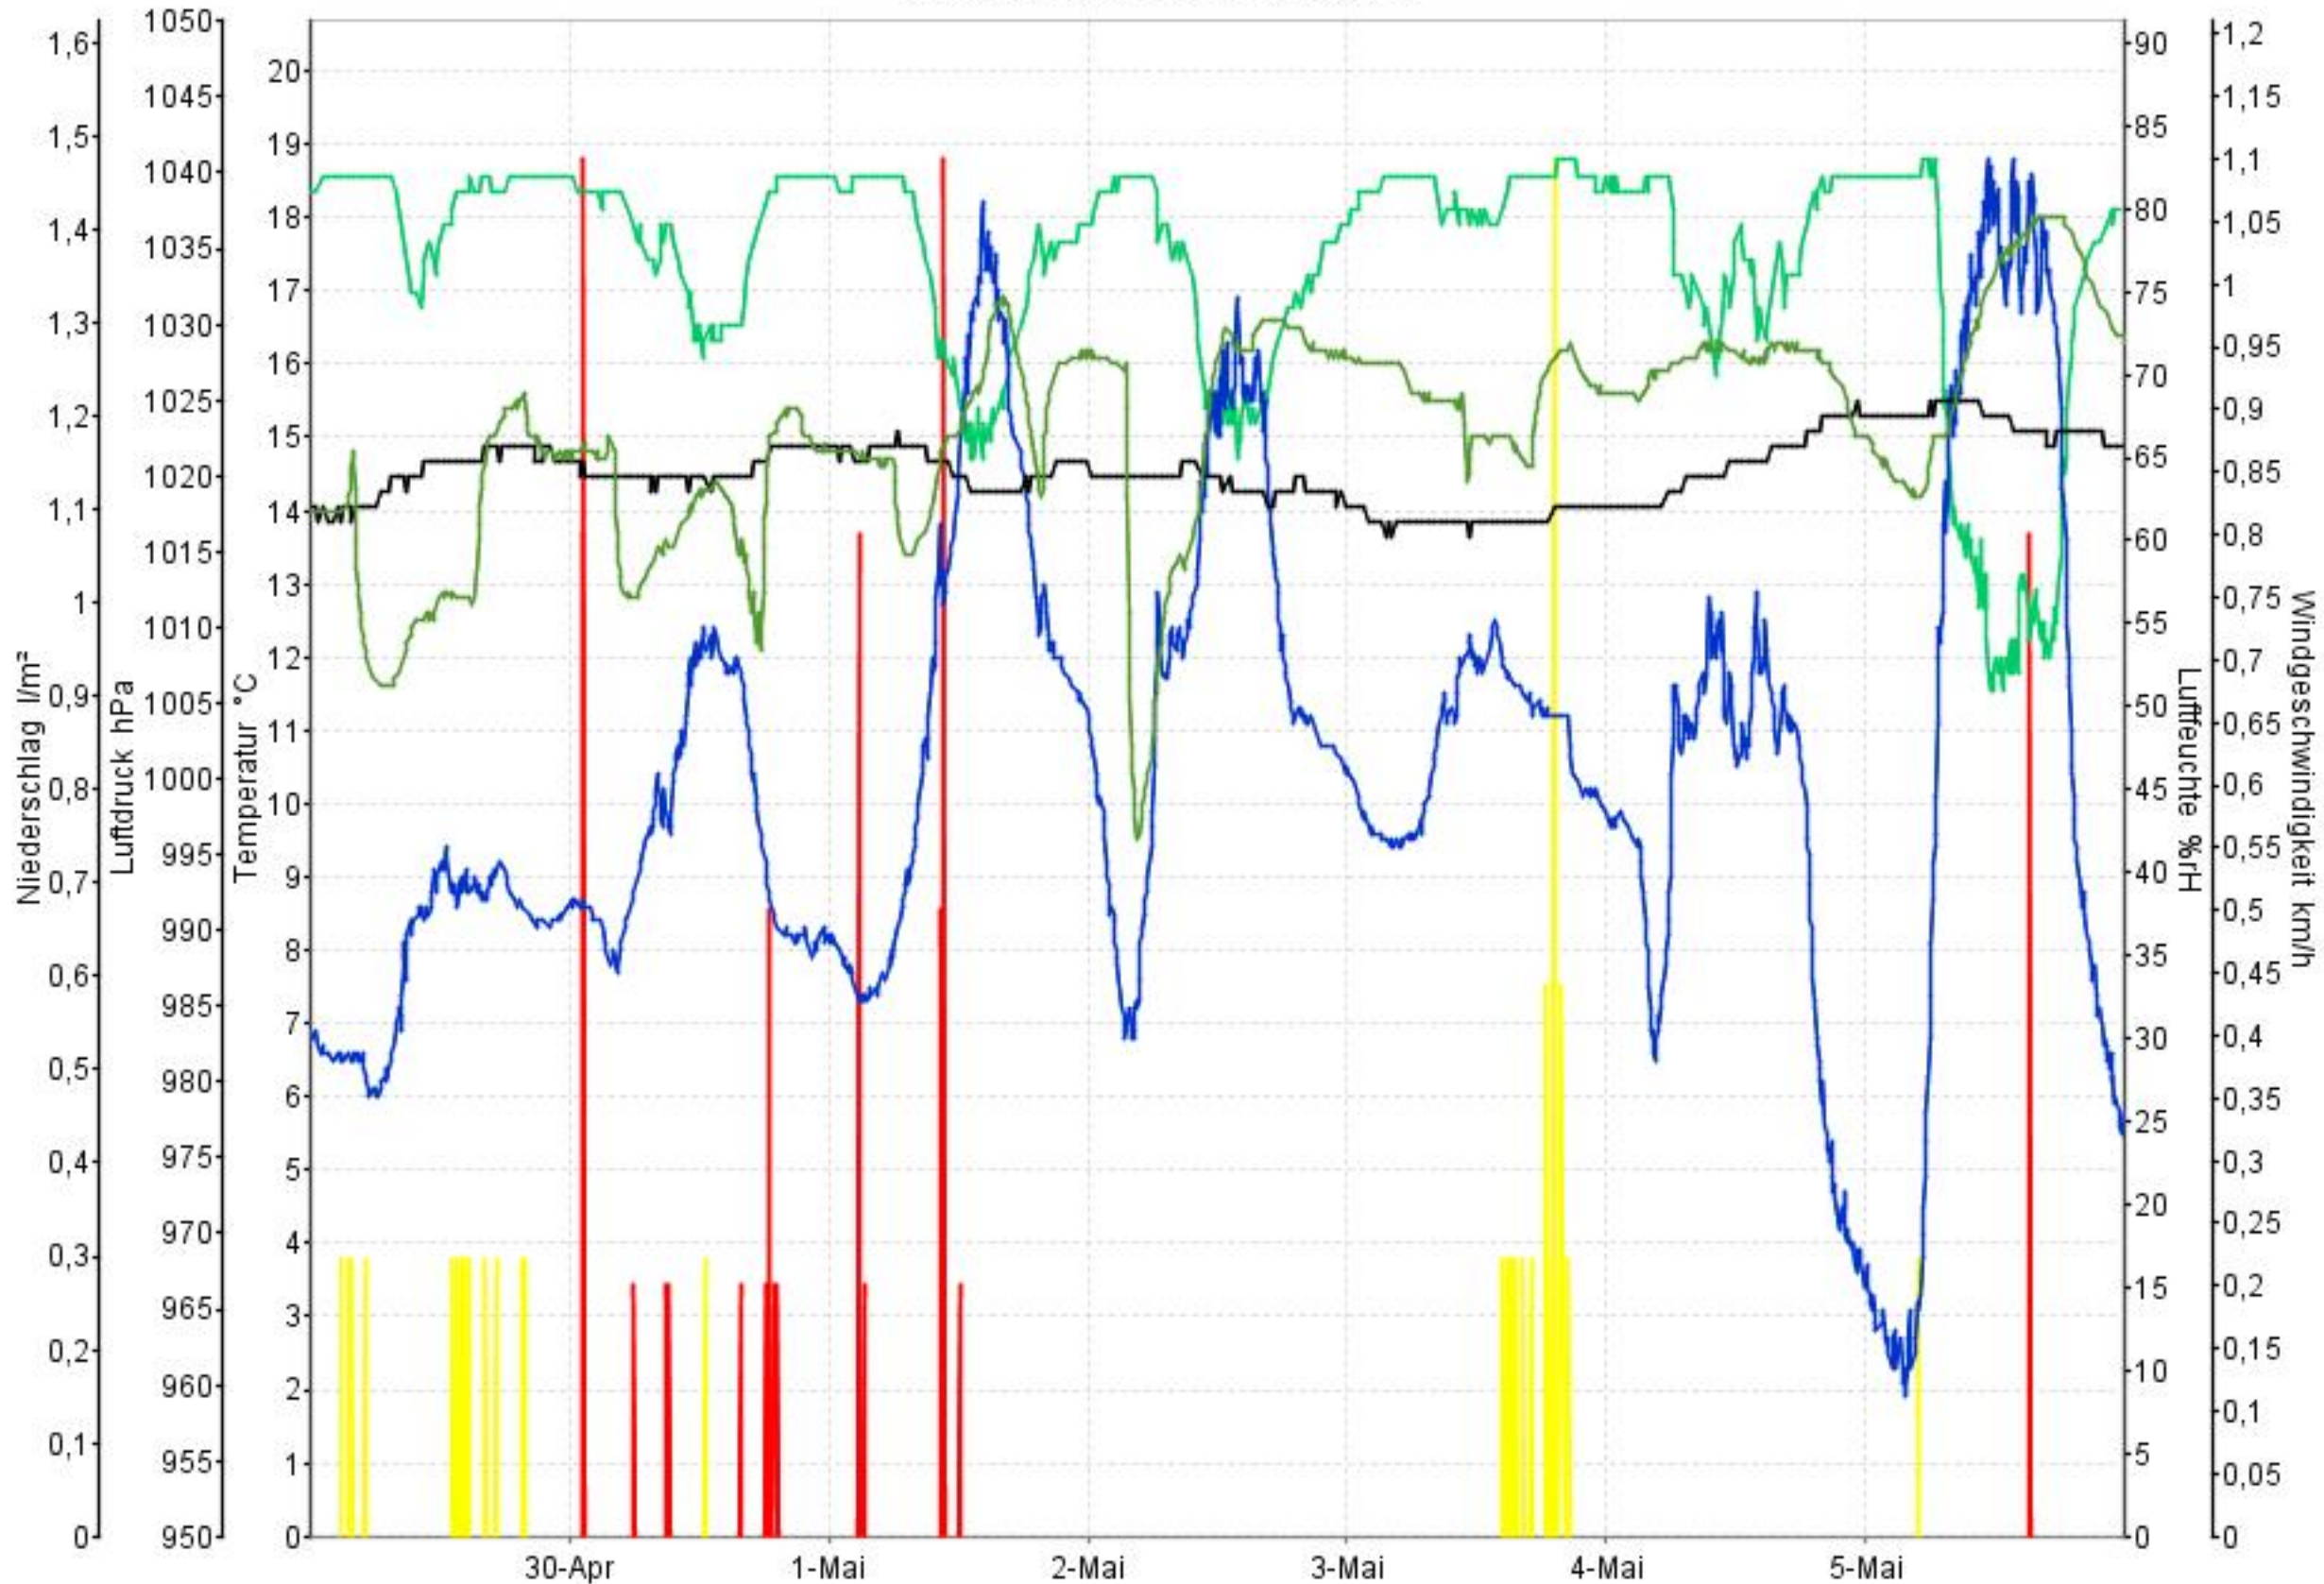

Wetterverlauf

29.04.13 00:00 - 05.05.13 23:59

— Temperatur innen — Luftdruck — Temperatur aussen — Luftfeuchte aussen — Niederschlag — Windgeschwindigkeit