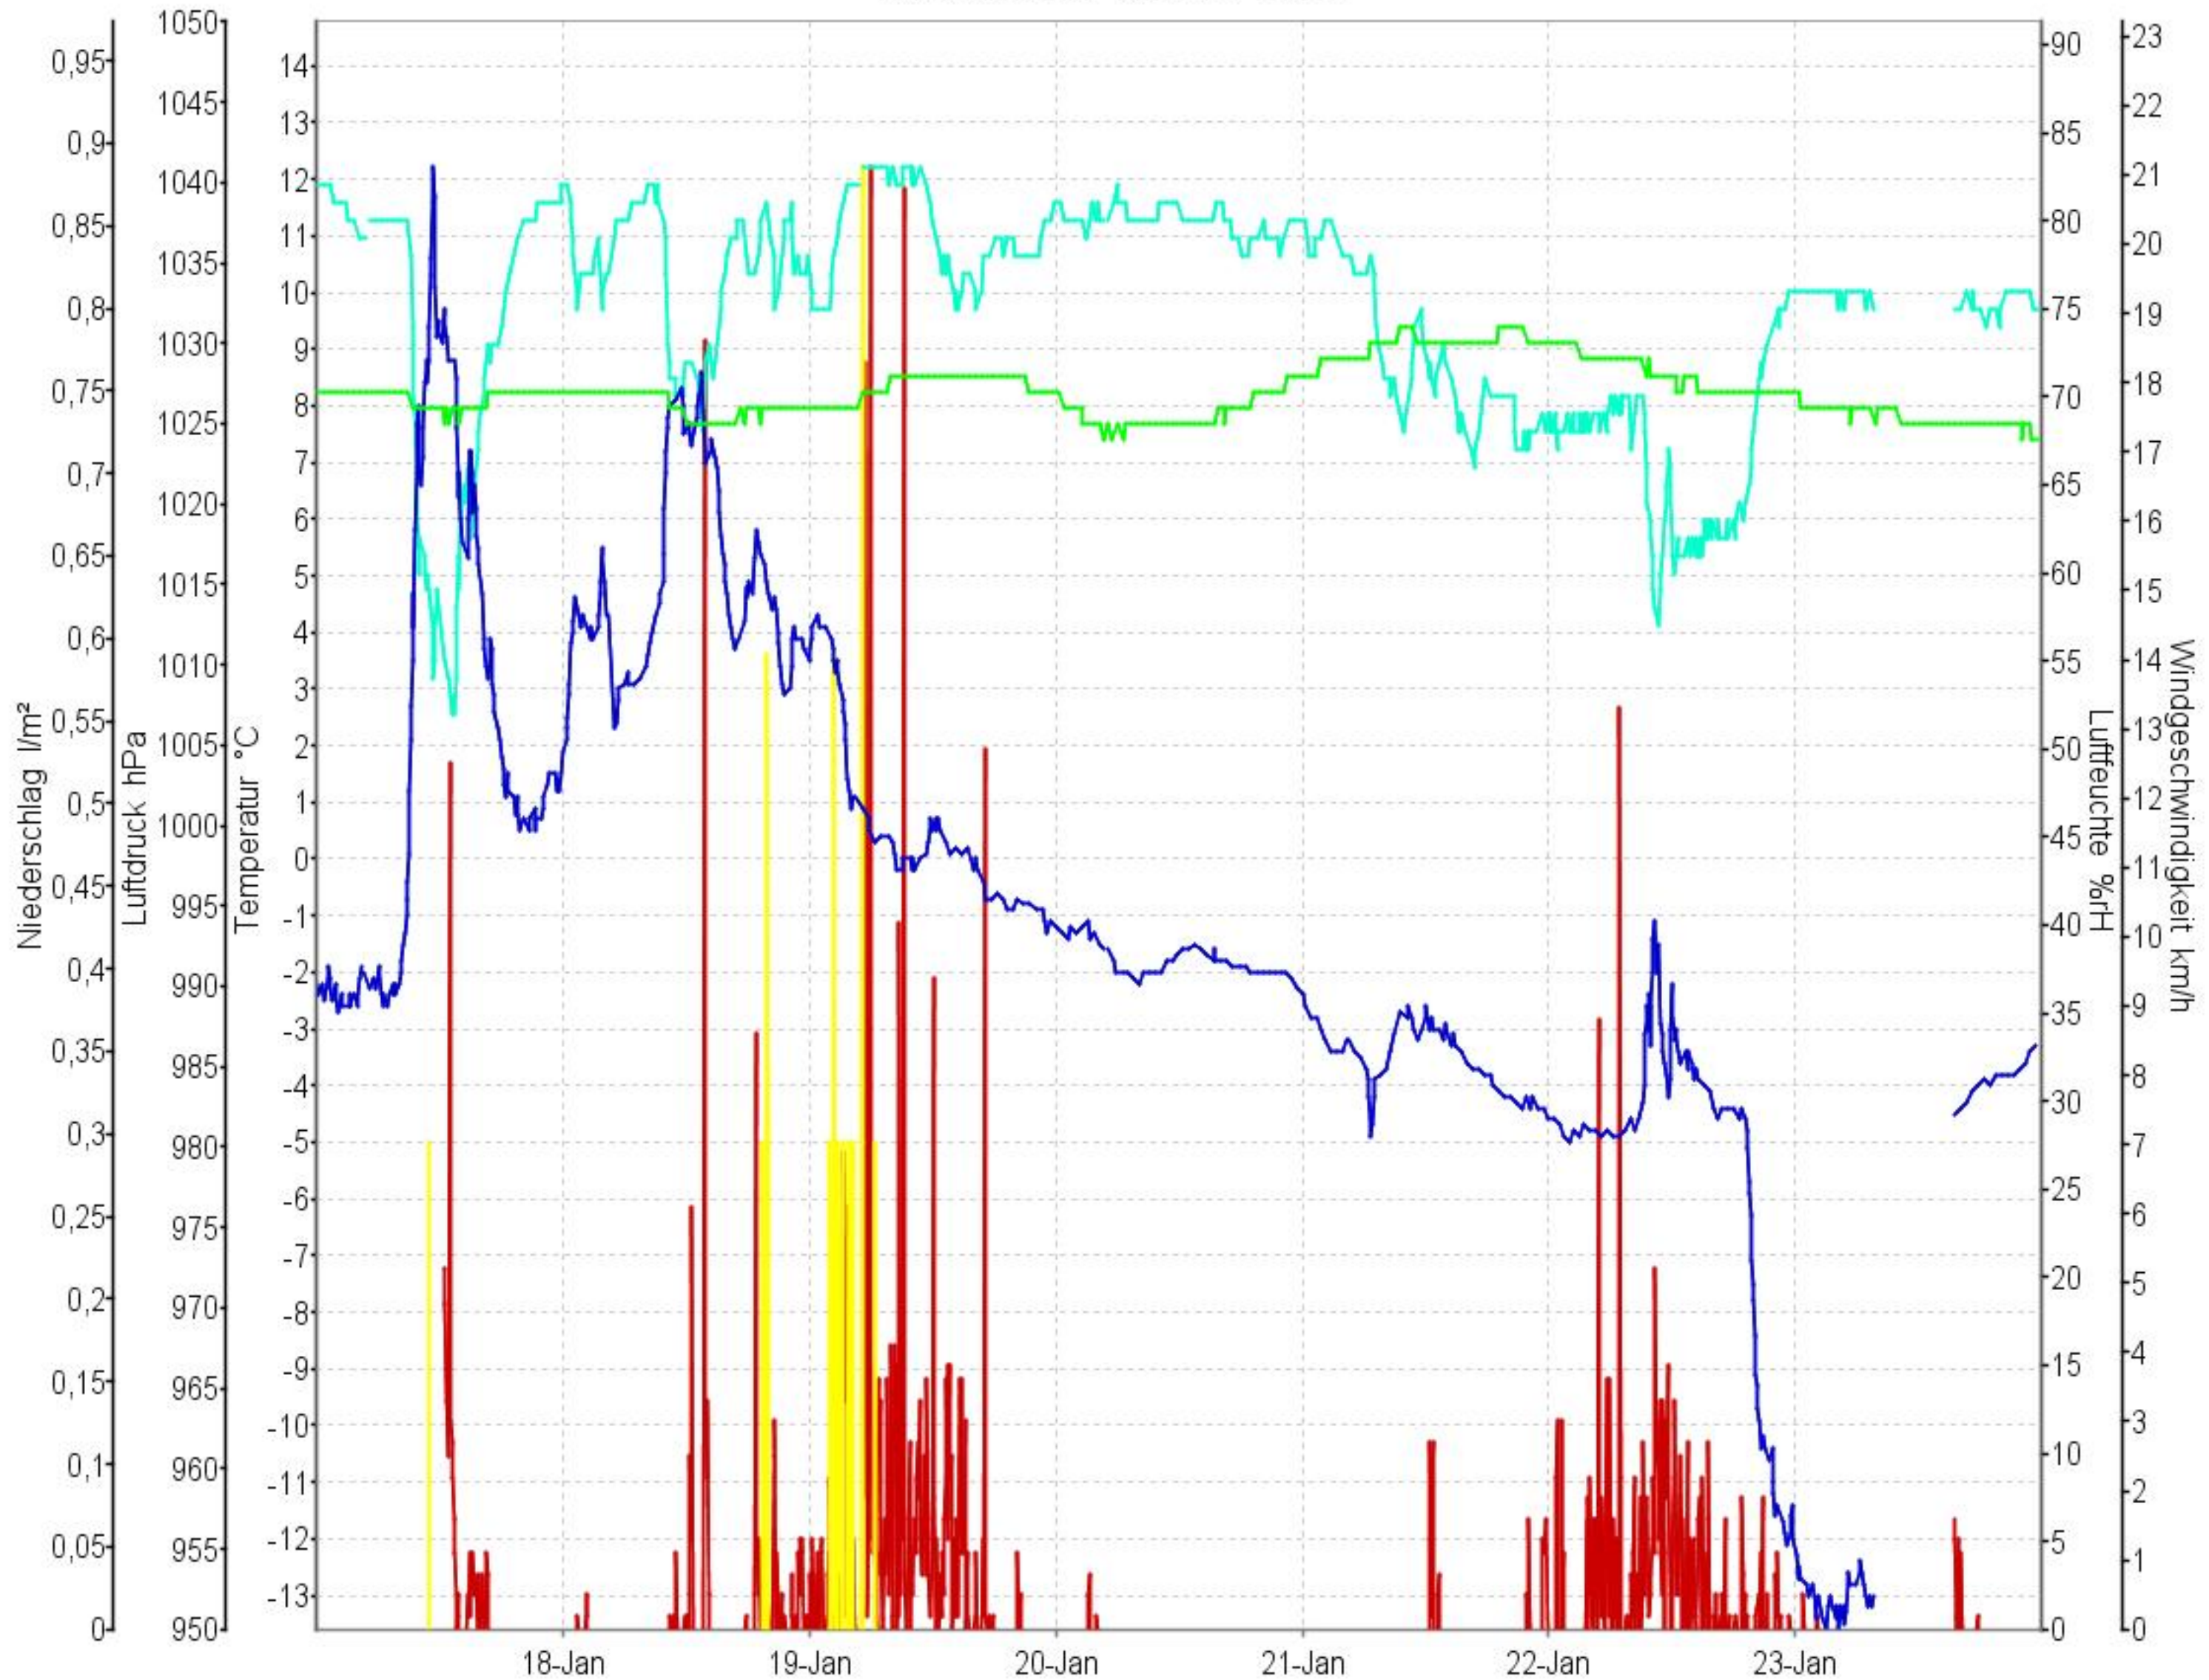

# Wetterverlauf

17.01.11 00:00 - 24.01.11 00:00

Luftdruck Temperatur aussen Luftfeuchte aussen Niederschlag Windgeschwindigkeit