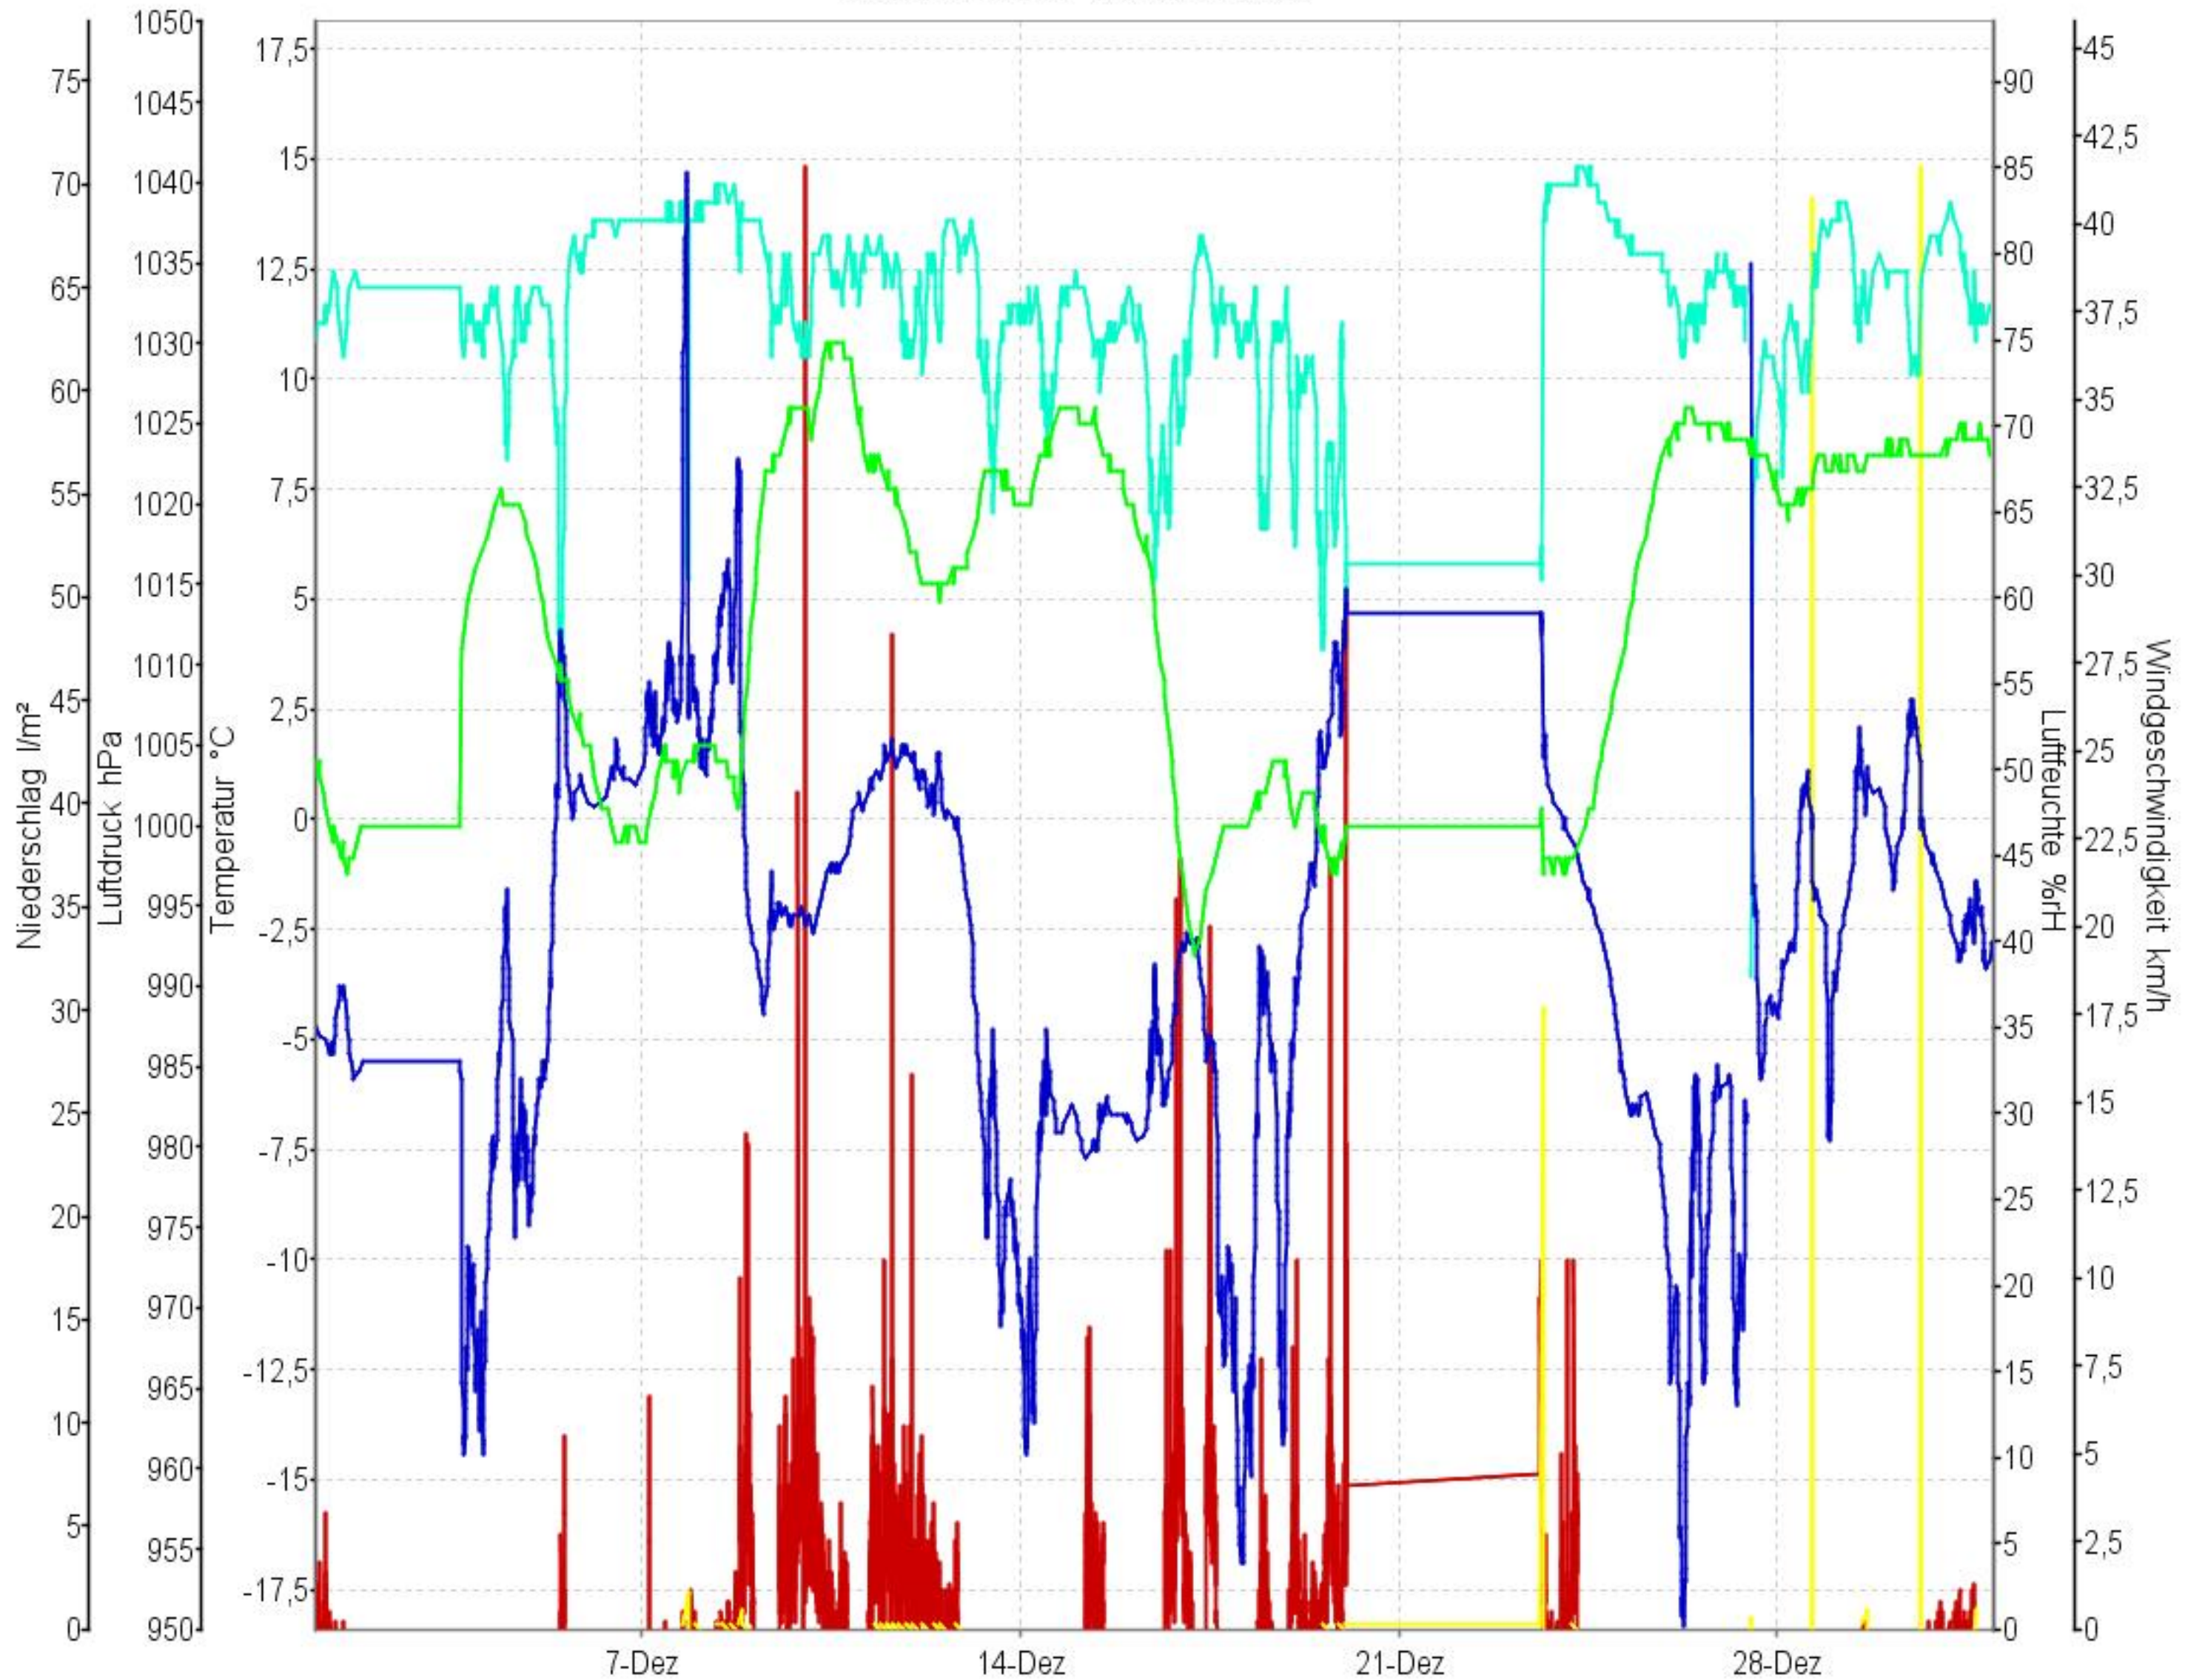

Wetterverlauf

01.12.10 00:00 - 31.12.10 23:57

Luftdruck Temperatur aussen Luftfeuchte aussen Niederschlag Windgeschwindigkeit