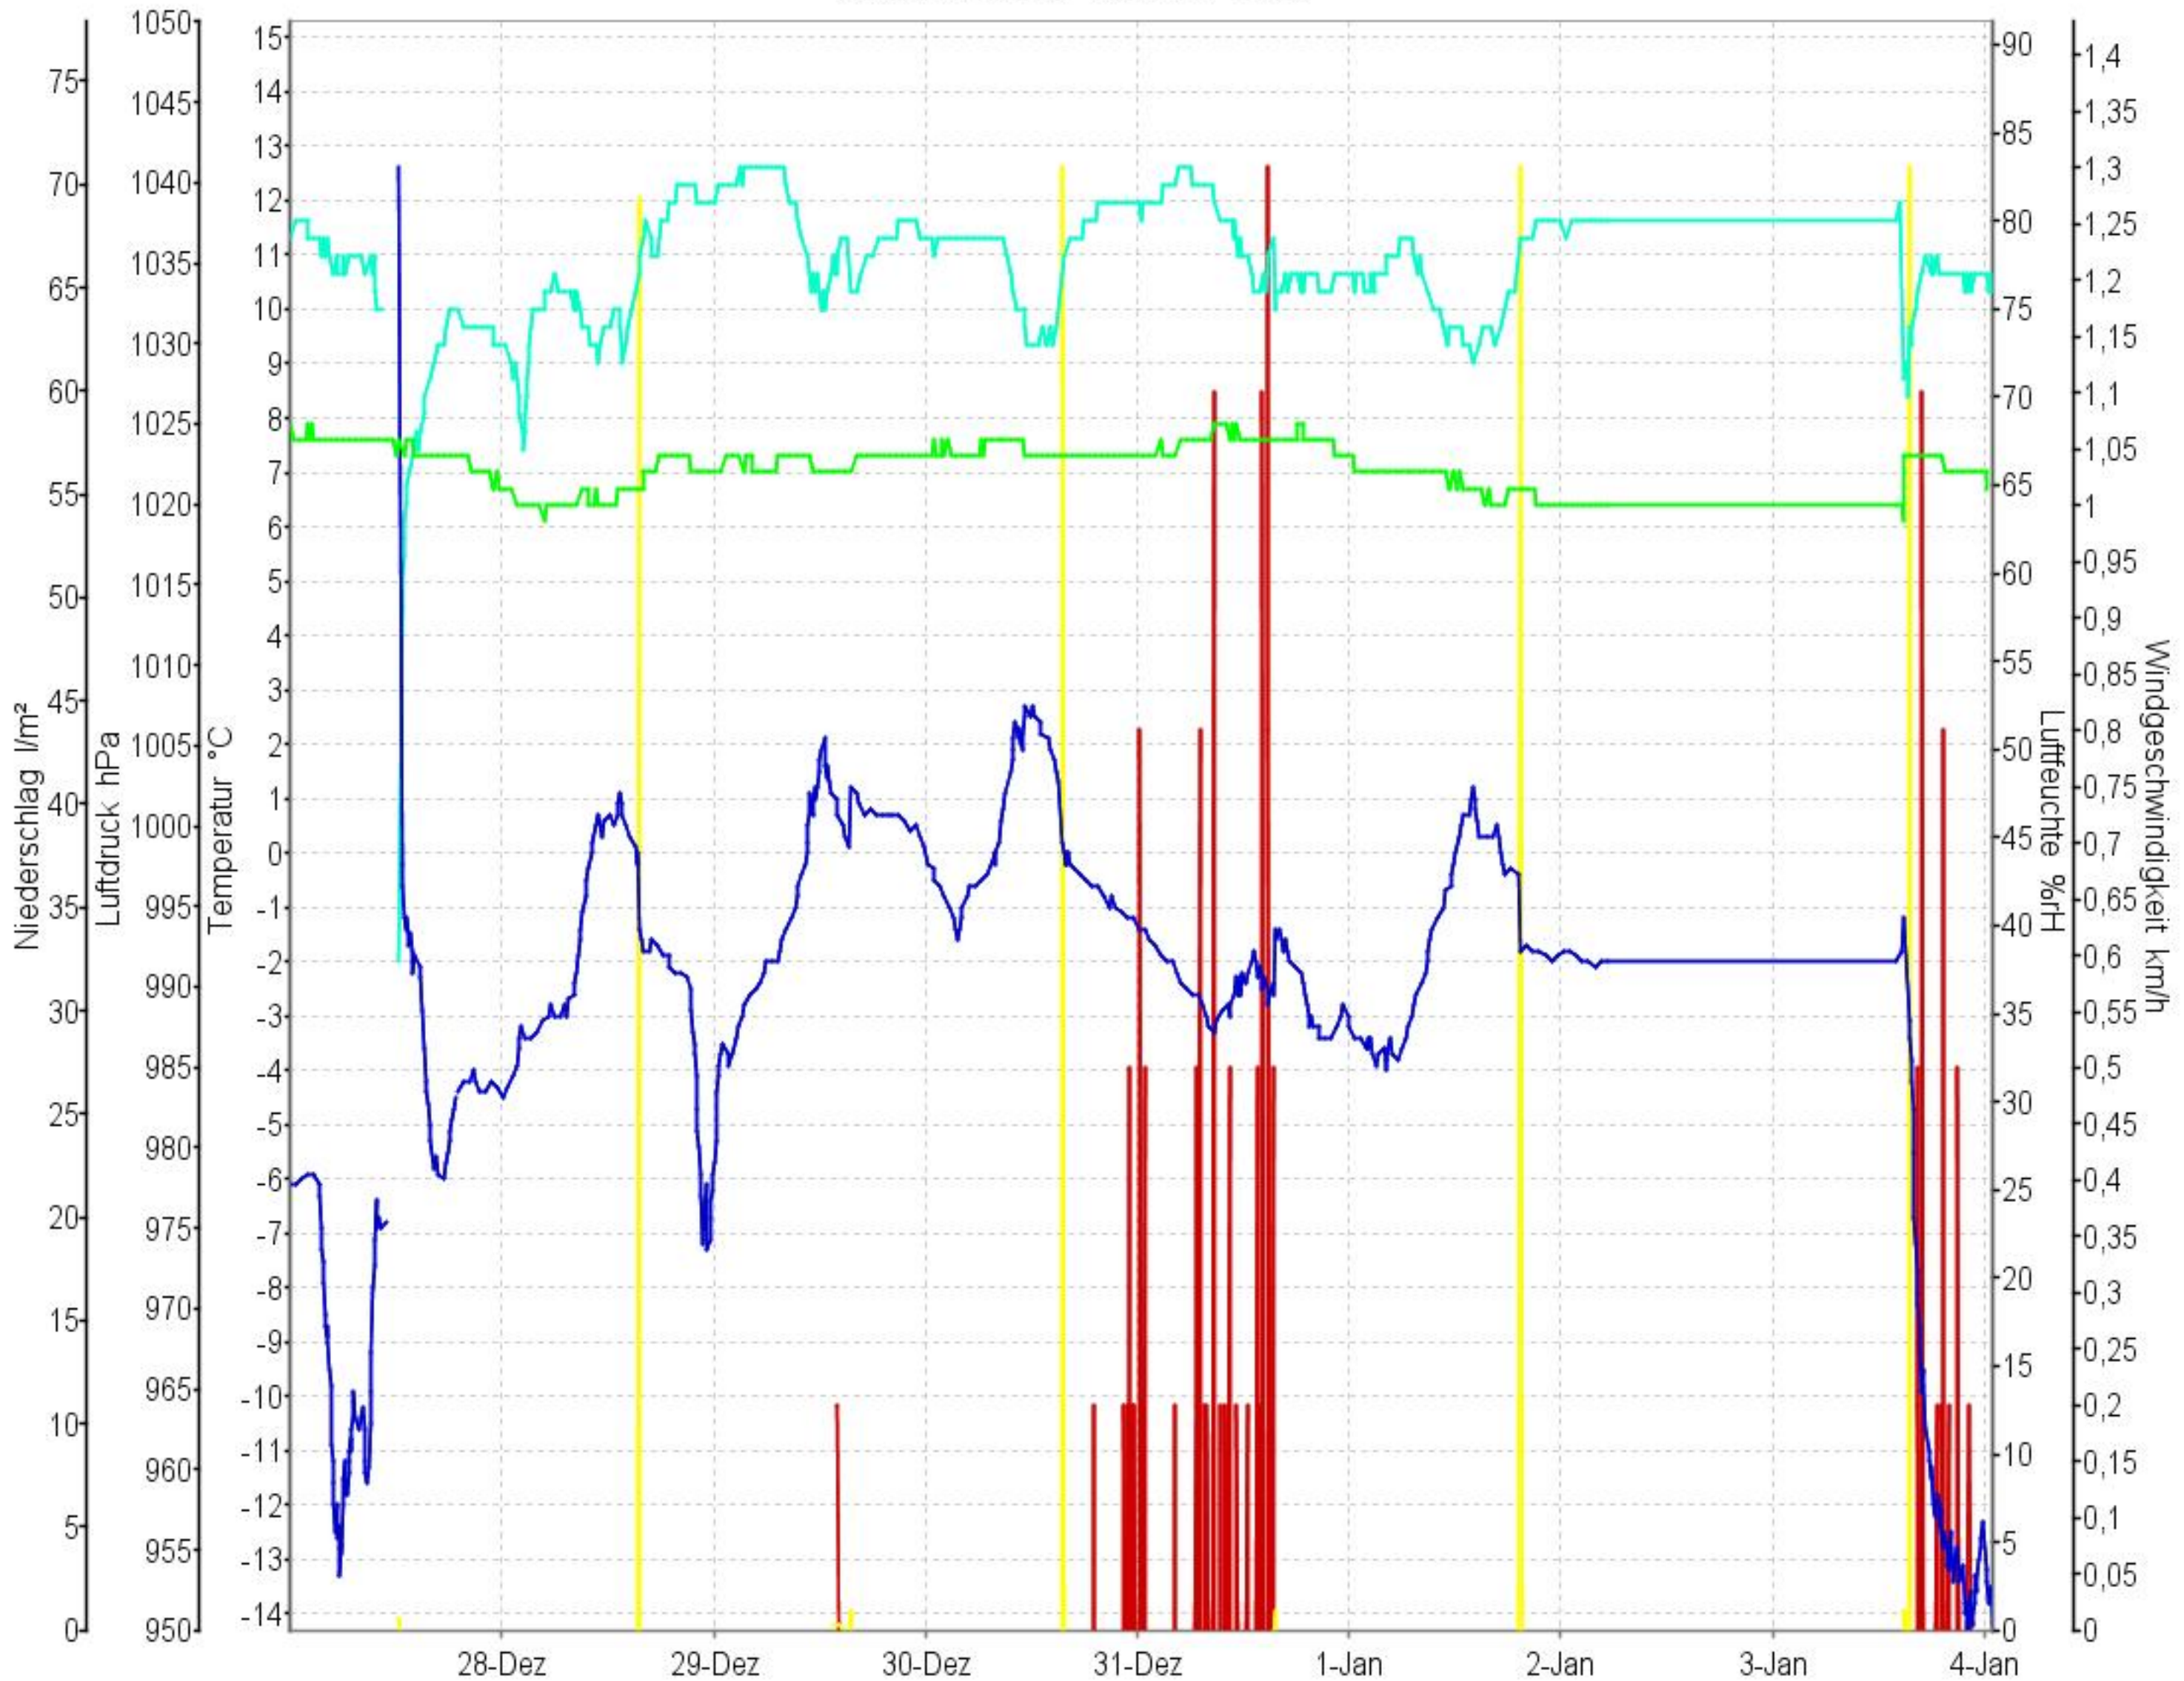

Wetterverlauf

27.12.10 00:04 - 04.01.11 00:57

Luftdruck Temperatur aussen Luftfeuchte aussen Niederschlag Windgeschwindigkeit