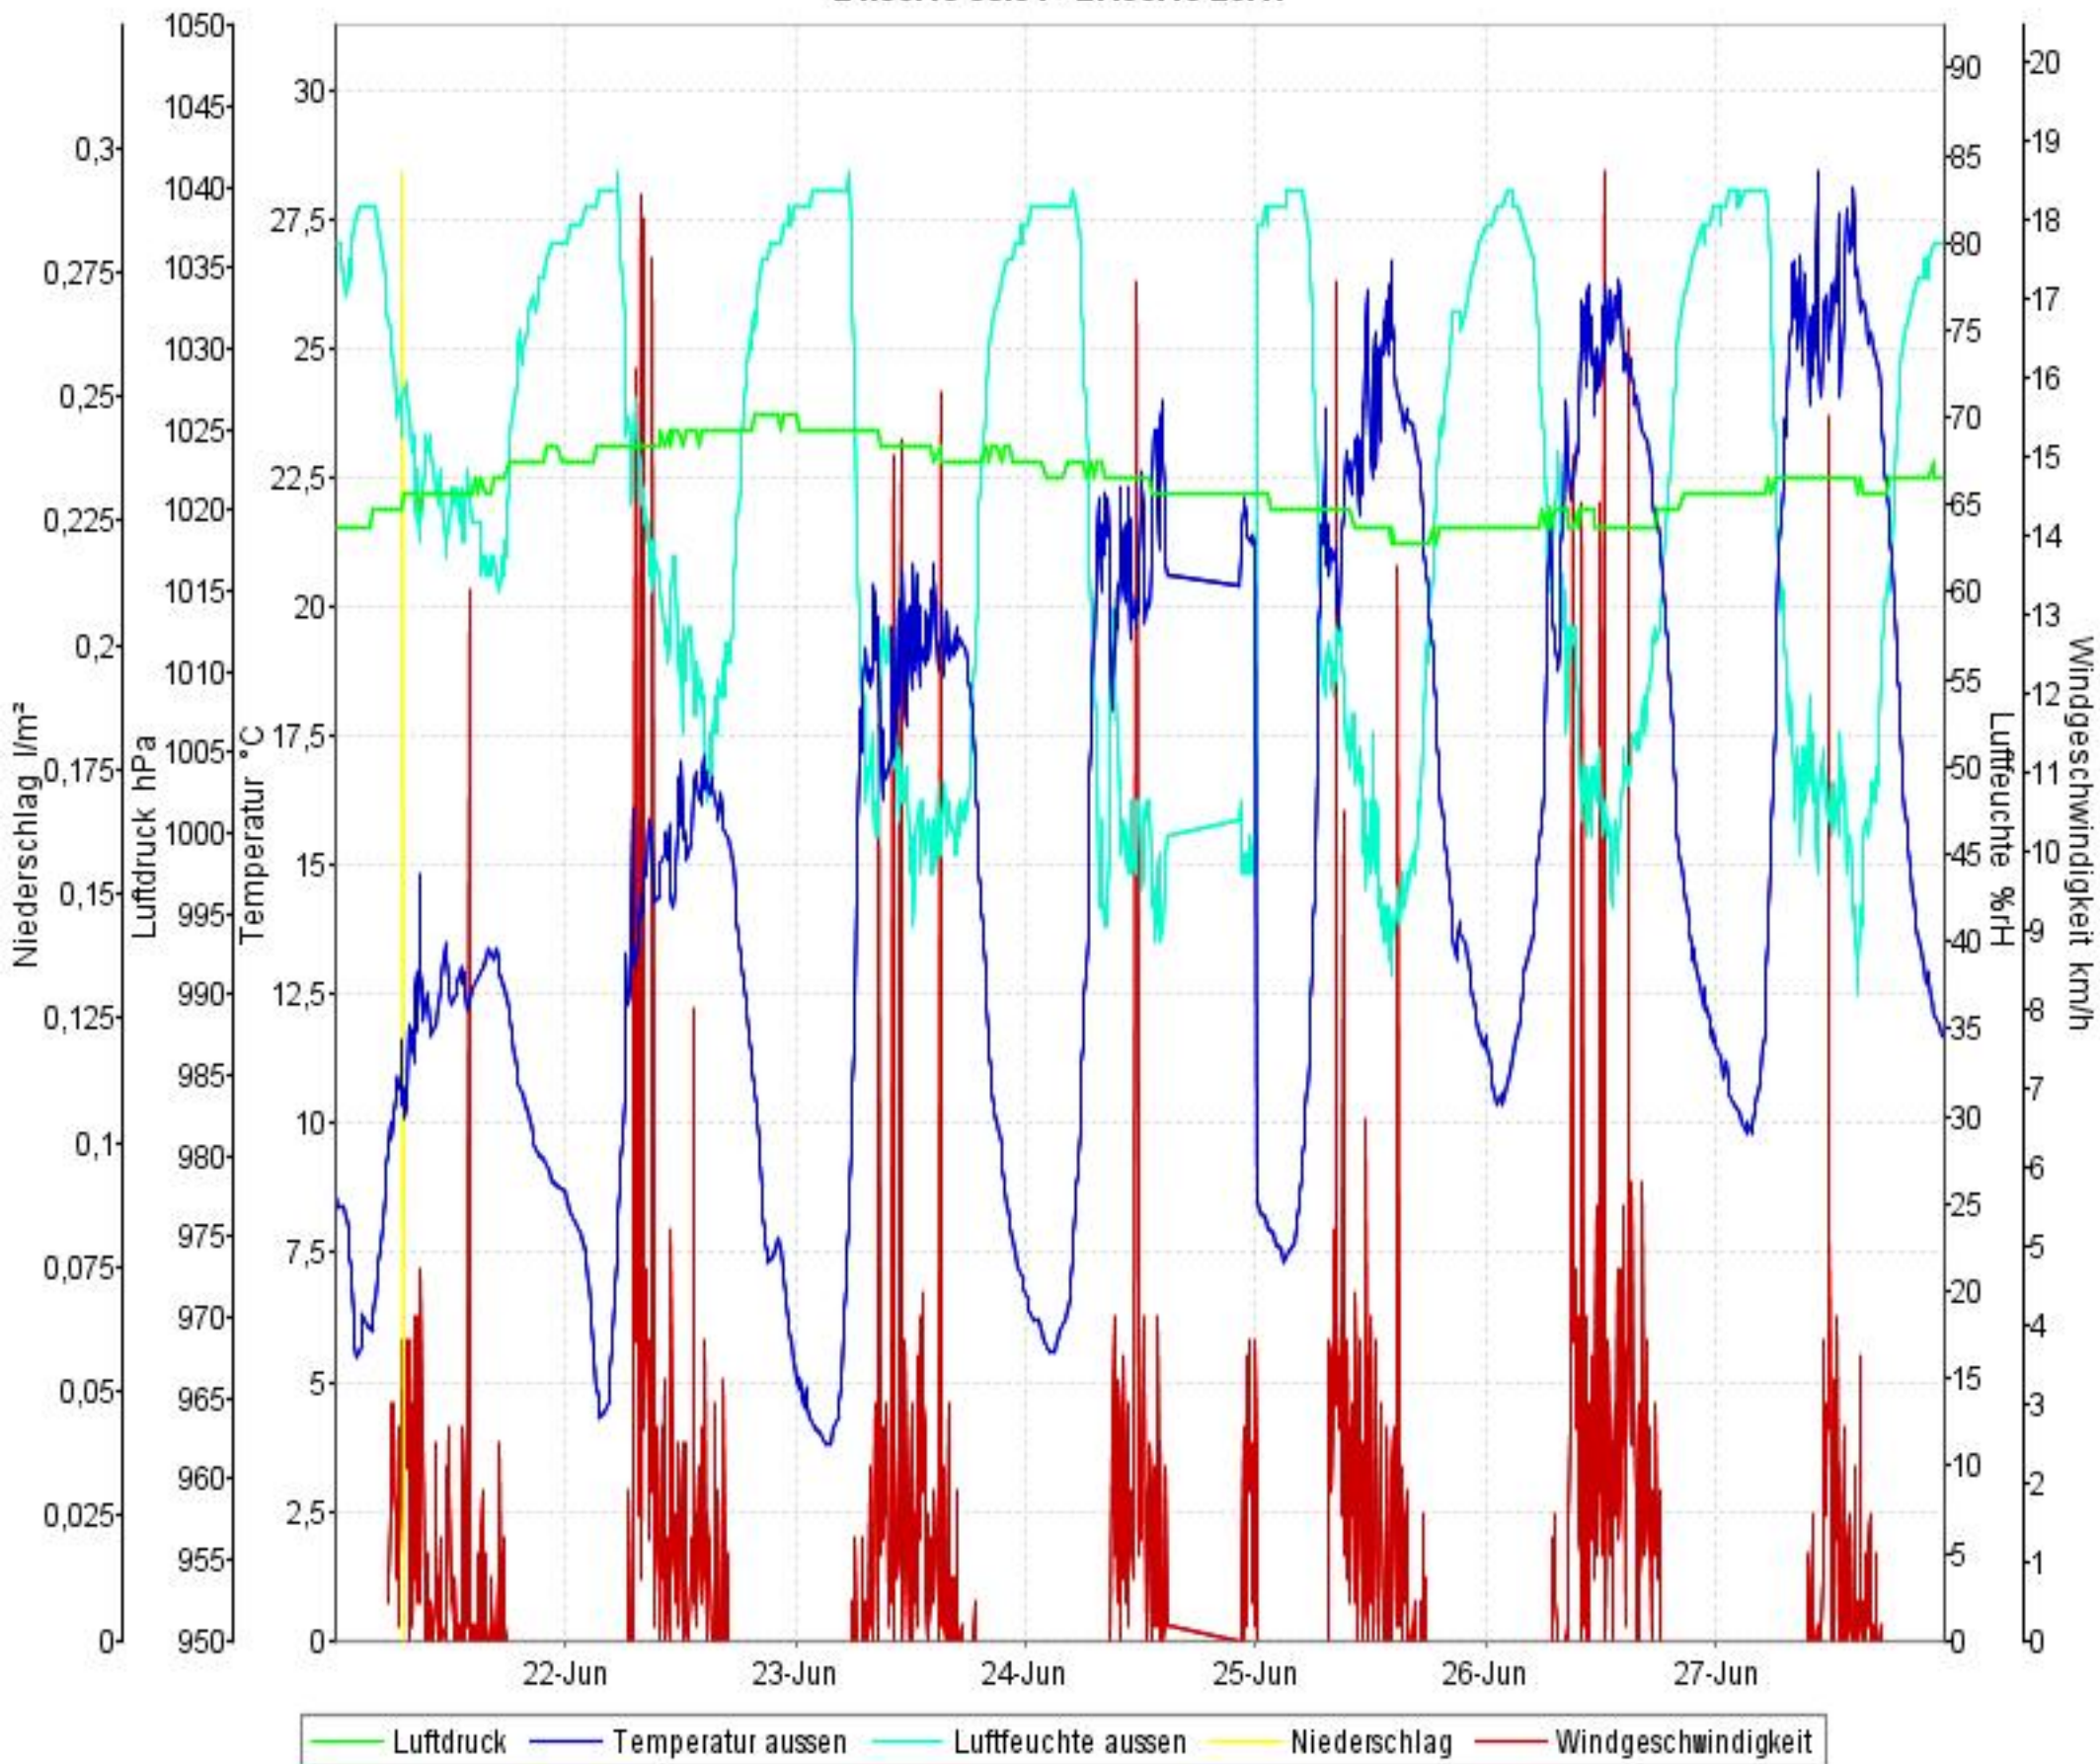

Wetterverlauf

21.06.10 00:04 - 27.06.10 23:47

Wetterverlauf

21.06.10 00:04 - 21.06.10 23:51

Wetterverlauf

22.06.10 00:01 - 22.06.10 23:59

Wetterverlauf

23.06.10 00:04 - 24.06.10 00:00

Wetterverlauf

24.06.10 00:00 - 25.06.10 00:52

Wetterverlauf

25.06.10 00:01 - 25.06.10 23:37

Wetterverlauf

26.06.10 00:01 - 26.06.10 23:57

Wetterverlauf

27.06.10 00:03 - 27.06.10 23:57