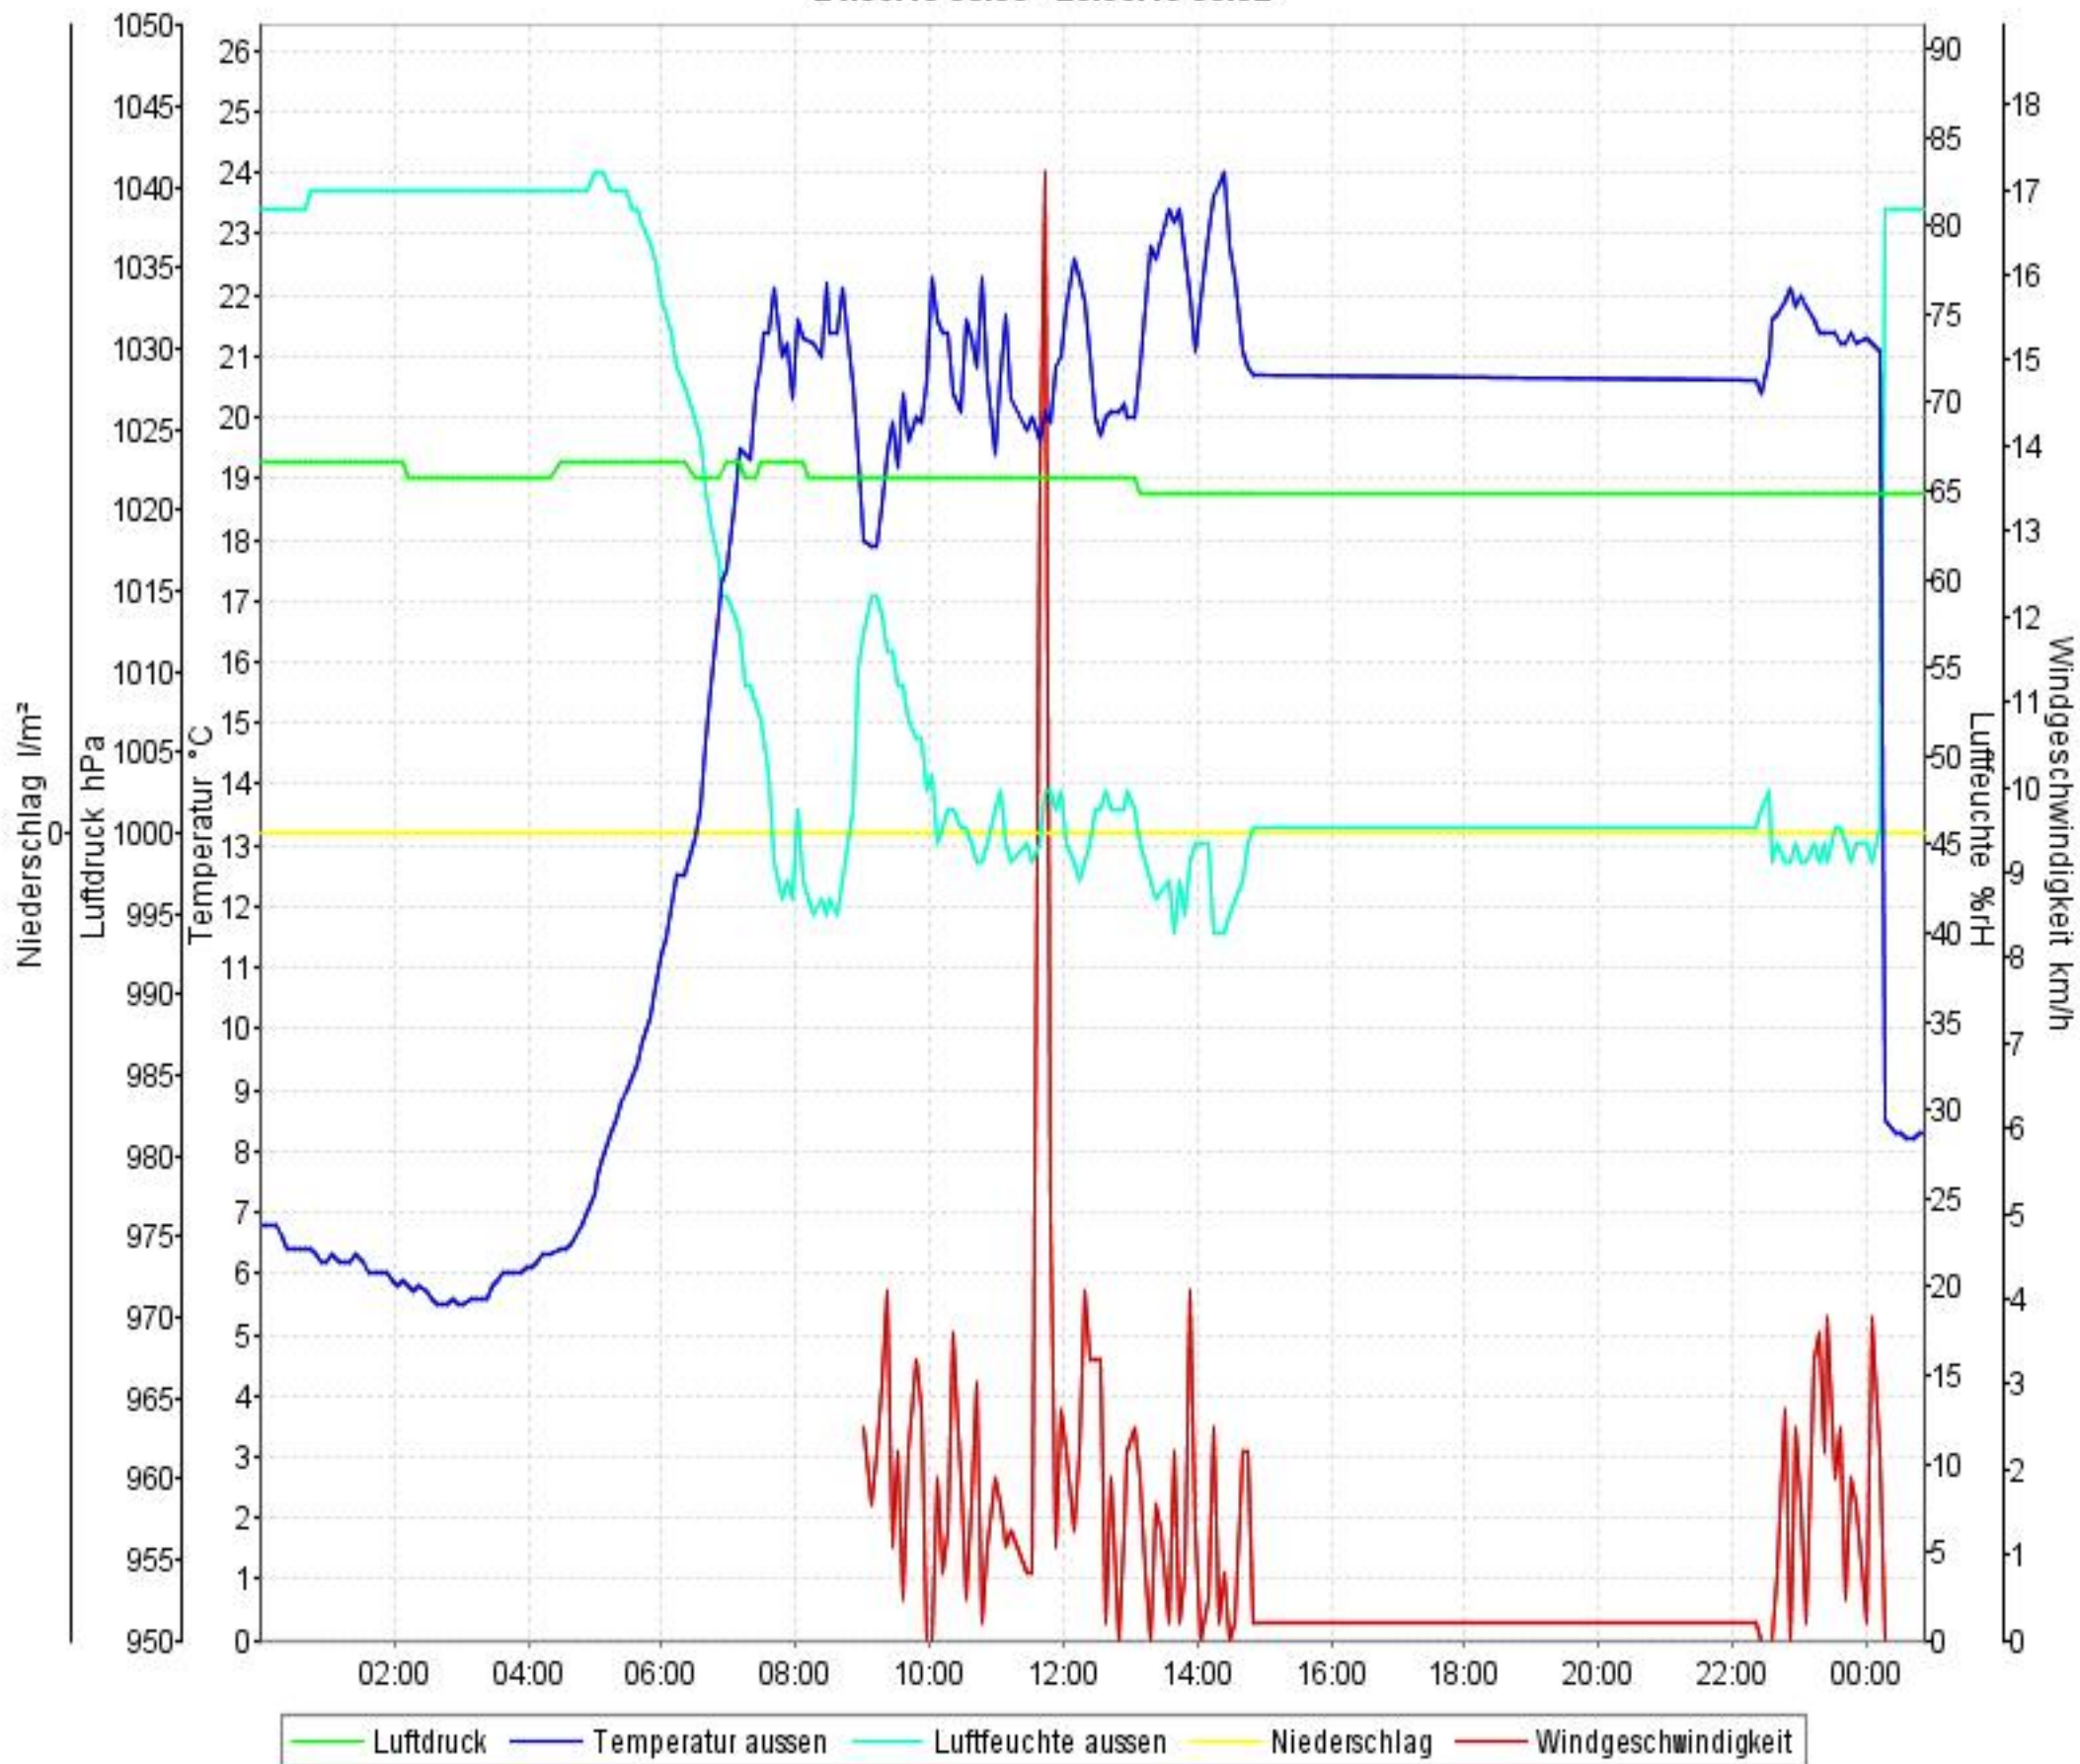

Wetterverlauf

21.06.10 00:04 - 27.06.10 23:47

Wetterverlauf

21.06.10 00:04 - 21.06.10 23:51

Wetterverlauf

22.06.10 00:01 - 22.06.10 23:59

Wetterverlauf

23.06.10 00:04 - 24.06.10 00:00

Wetterverlauf

24.06.10 00:00 - 25.06.10 00:52

Wetterverlauf

25.06.10 00:01 - 25.06.10 23:37

Wetterverlauf

26.06.10 00:01 - 26.06.10 23:57

Wetterverlauf

27.06.10 00:03 - 27.06.10 23:57