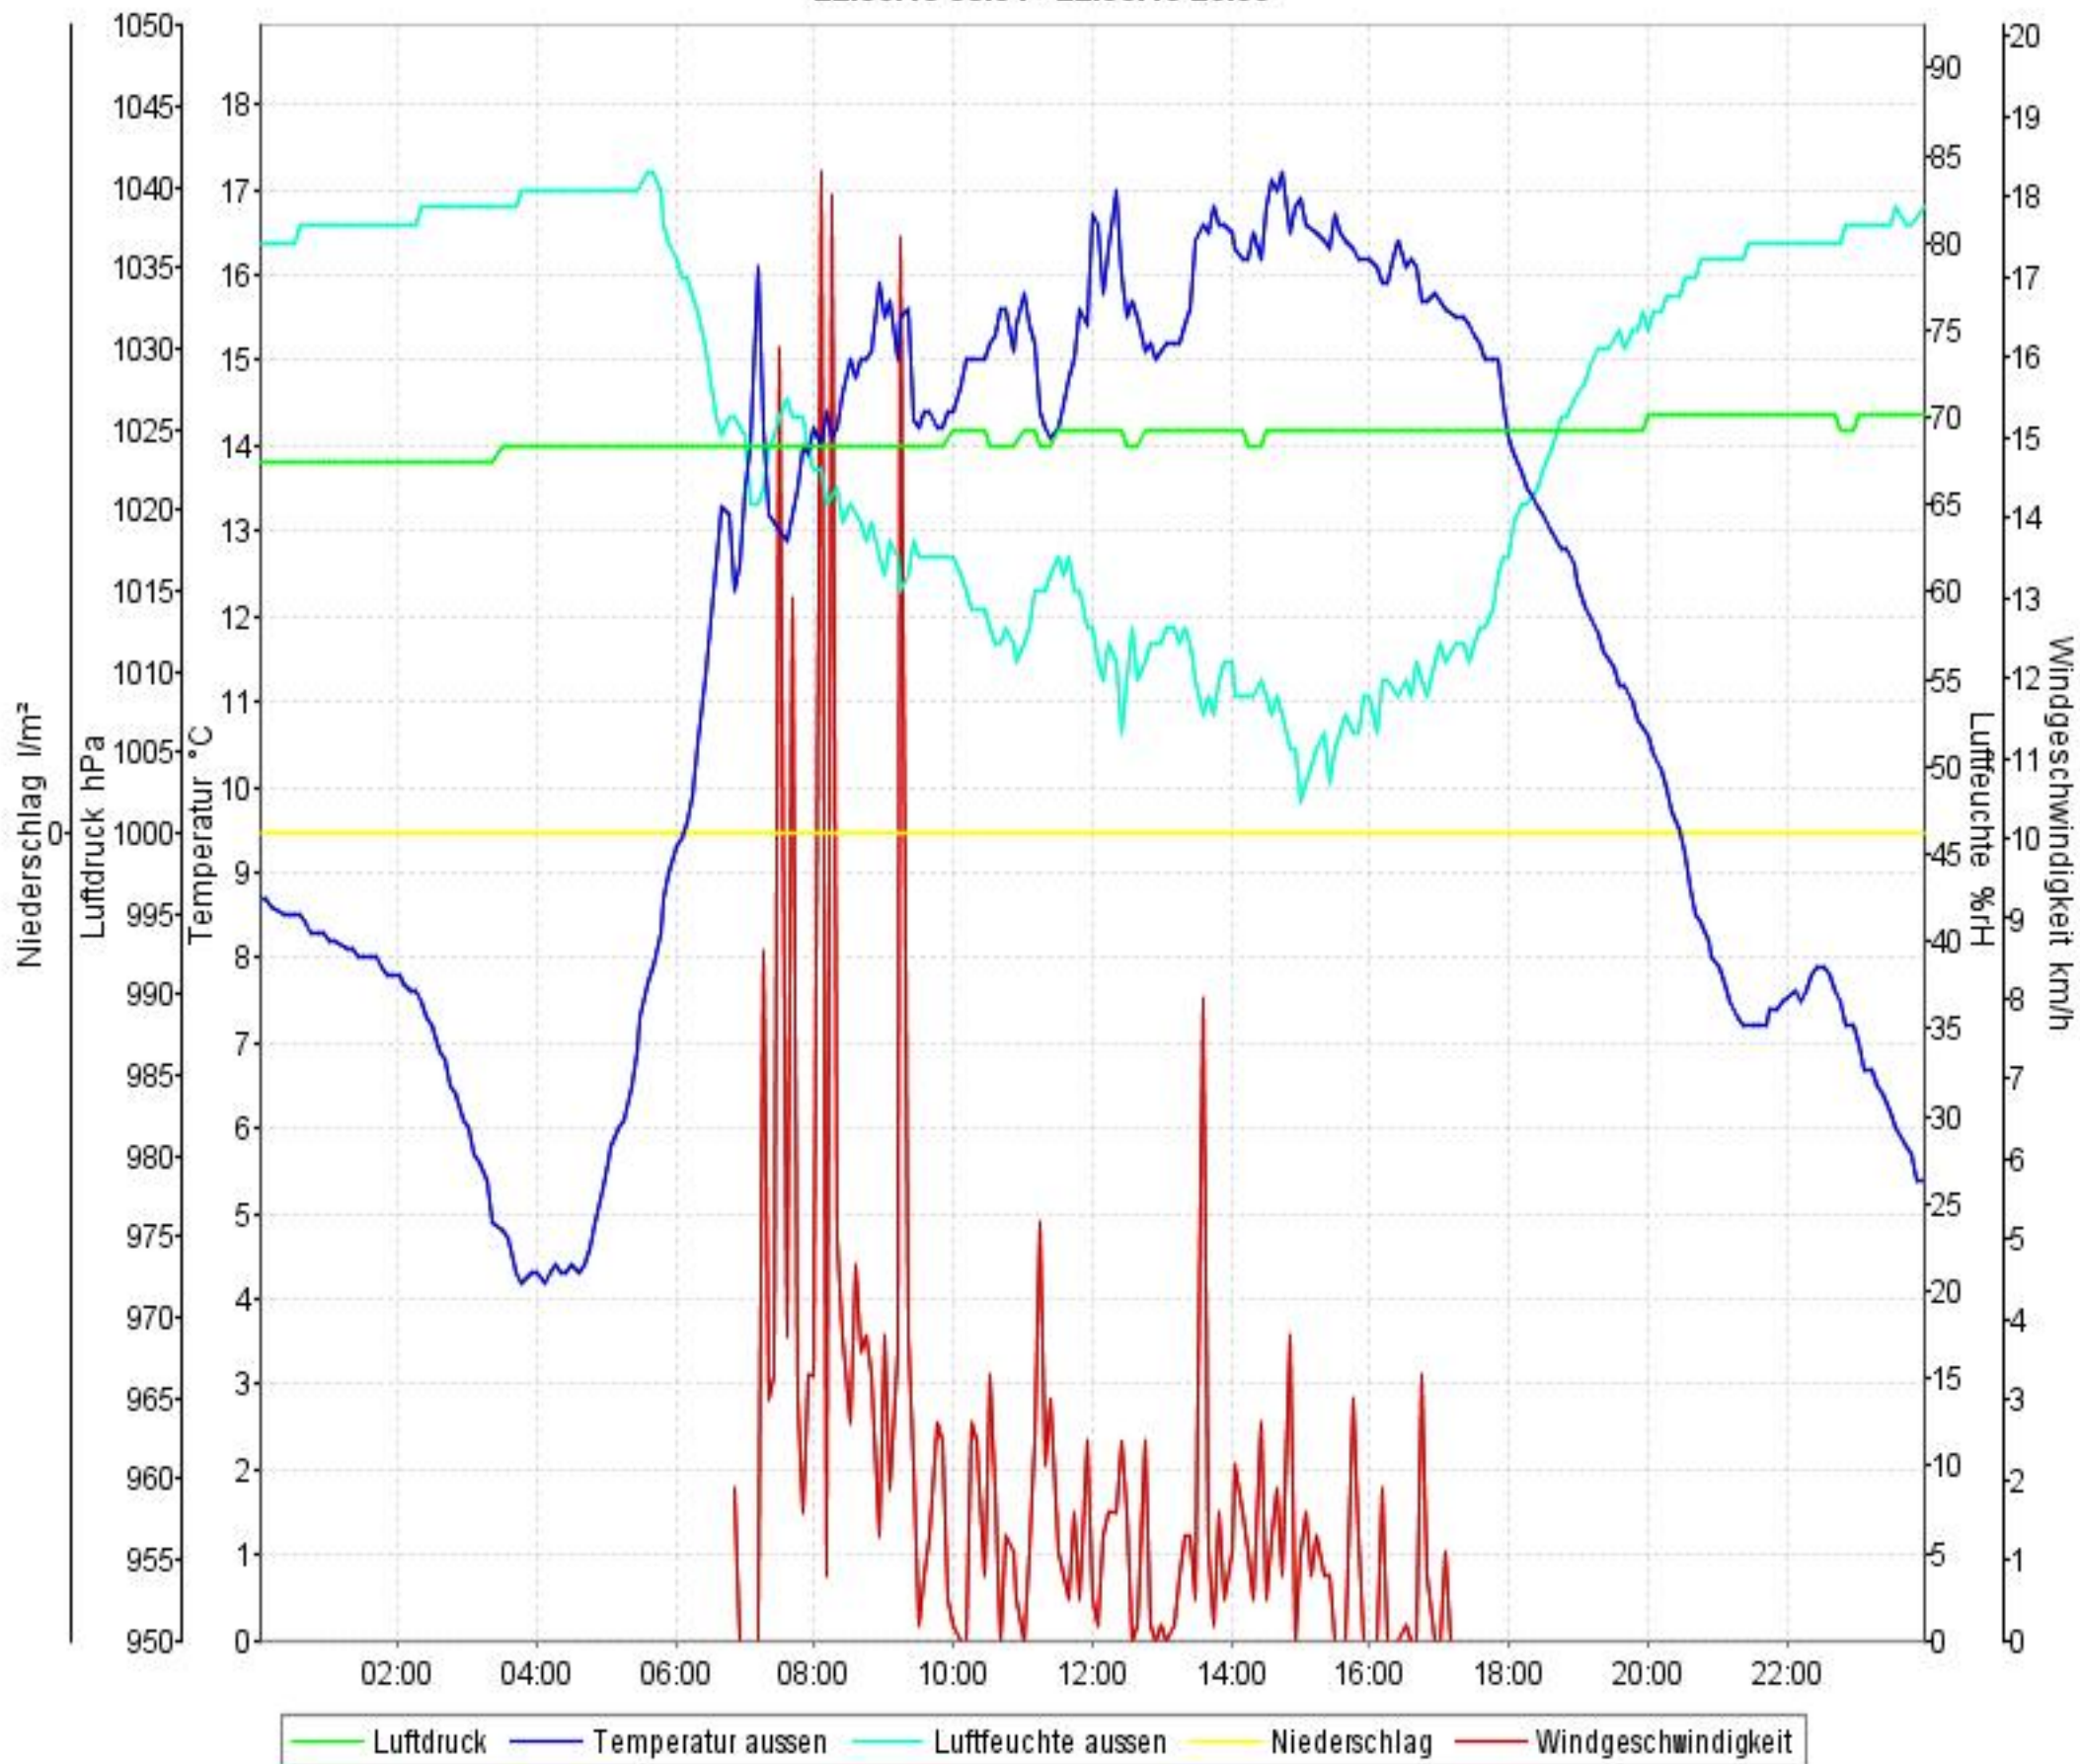

Wetterverlauf

21.06.10 00:04 - 27.06.10 23:47

Wetterverlauf

21.06.10 00:04 - 21.06.10 23:51

Wetterverlauf

22.06.10 00:01 - 22.06.10 23:59

Wetterverlauf

23.06.10 00:04 - 24.06.10 00:00

Wetterverlauf

24.06.10 00:00 - 25.06.10 00:52

Wetterverlauf

25.06.10 00:01 - 25.06.10 23:37

Wetterverlauf

26.06.10 00:01 - 26.06.10 23:57

Wetterverlauf

27.06.10 00:03 - 27.06.10 23:57