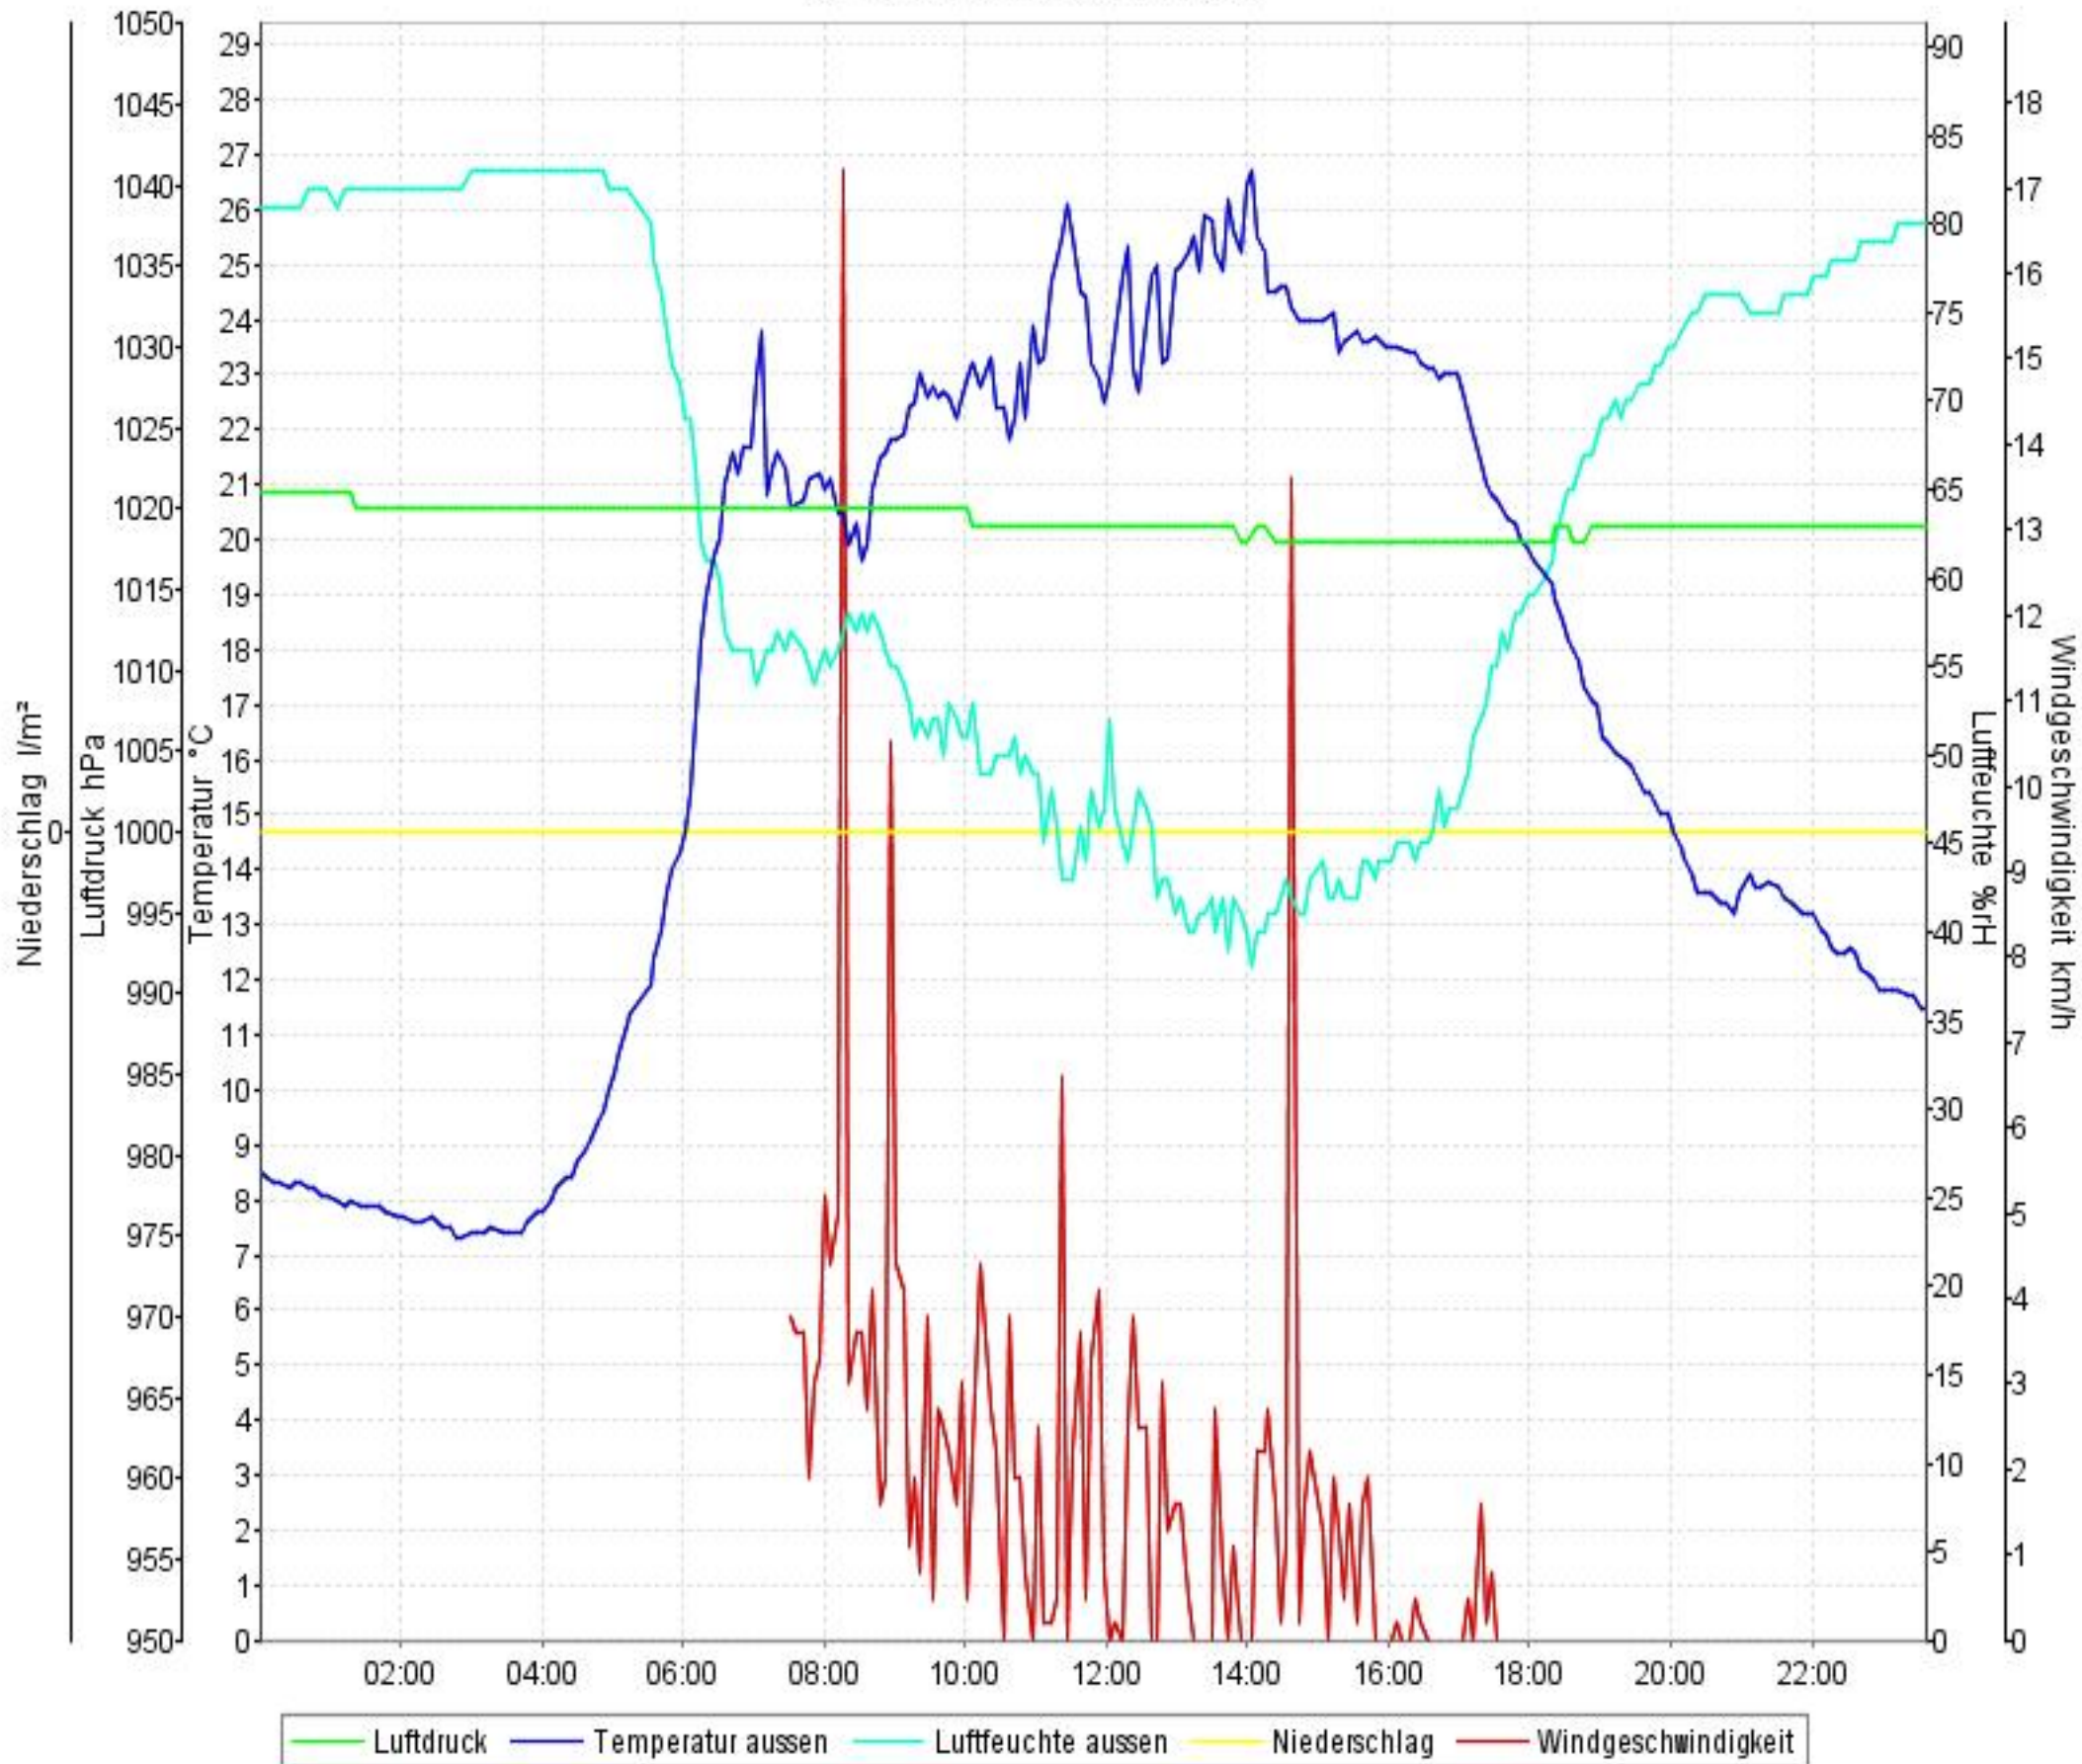

Wetterverlauf

21.06.10 00:04 - 27.06.10 23:47

Wetterverlauf

21.06.10 00:04 - 21.06.10 23:51

Wetterverlauf

22.06.10 00:01 - 22.06.10 23:59

Wetterverlauf

23.06.10 00:04 - 24.06.10 00:00

Wetterverlauf

24.06.10 00:00 - 25.06.10 00:52

Wetterverlauf

25.06.10 00:01 - 25.06.10 23:37

Wetterverlauf

26.06.10 00:01 - 26.06.10 23:57

Wetterverlauf

27.06.10 00:03 - 27.06.10 23:57