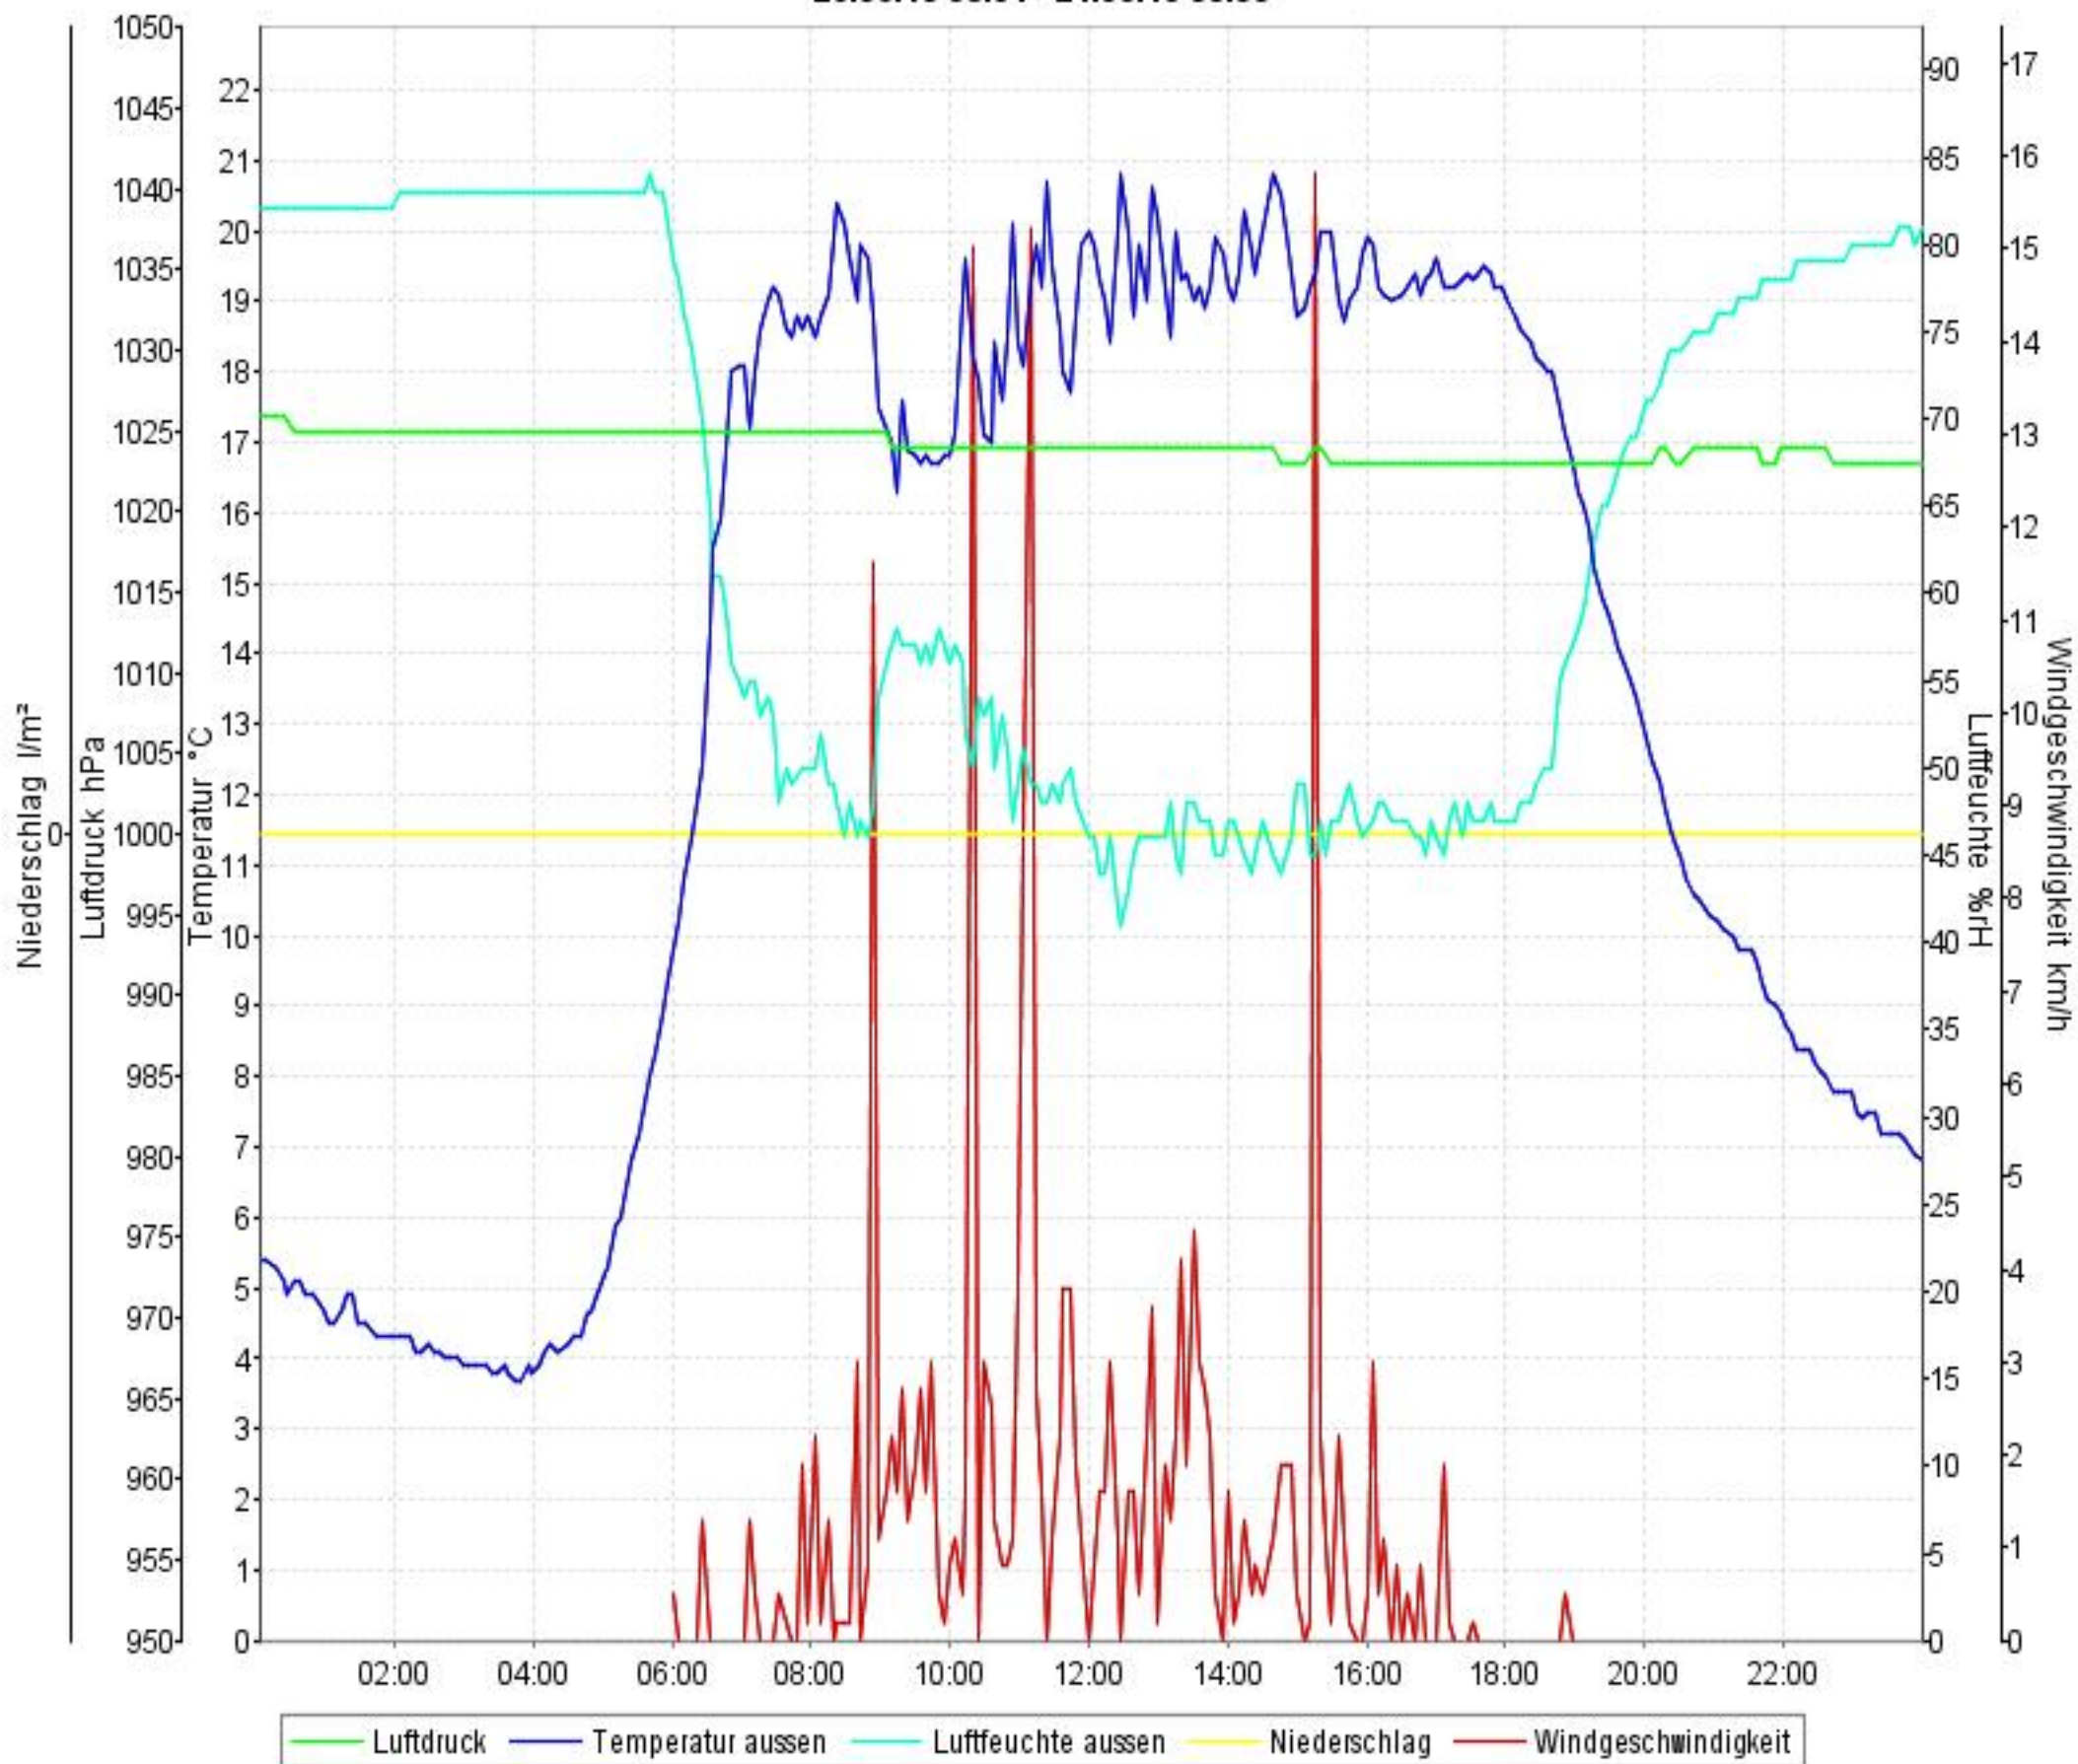

Wetterverlauf

21.06.10 00:04 - 27.06.10 23:47

Wetterverlauf

21.06.10 00:04 - 21.06.10 23:51

Wetterverlauf

22.06.10 00:01 - 22.06.10 23:59

Wetterverlauf

23.06.10 00:04 - 24.06.10 00:00

Wetterverlauf

24.06.10 00:00 - 25.06.10 00:52

Wetterverlauf

25.06.10 00:01 - 25.06.10 23:37

Wetterverlauf

26.06.10 00:01 - 26.06.10 23:57

Wetterverlauf

27.06.10 00:03 - 27.06.10 23:57