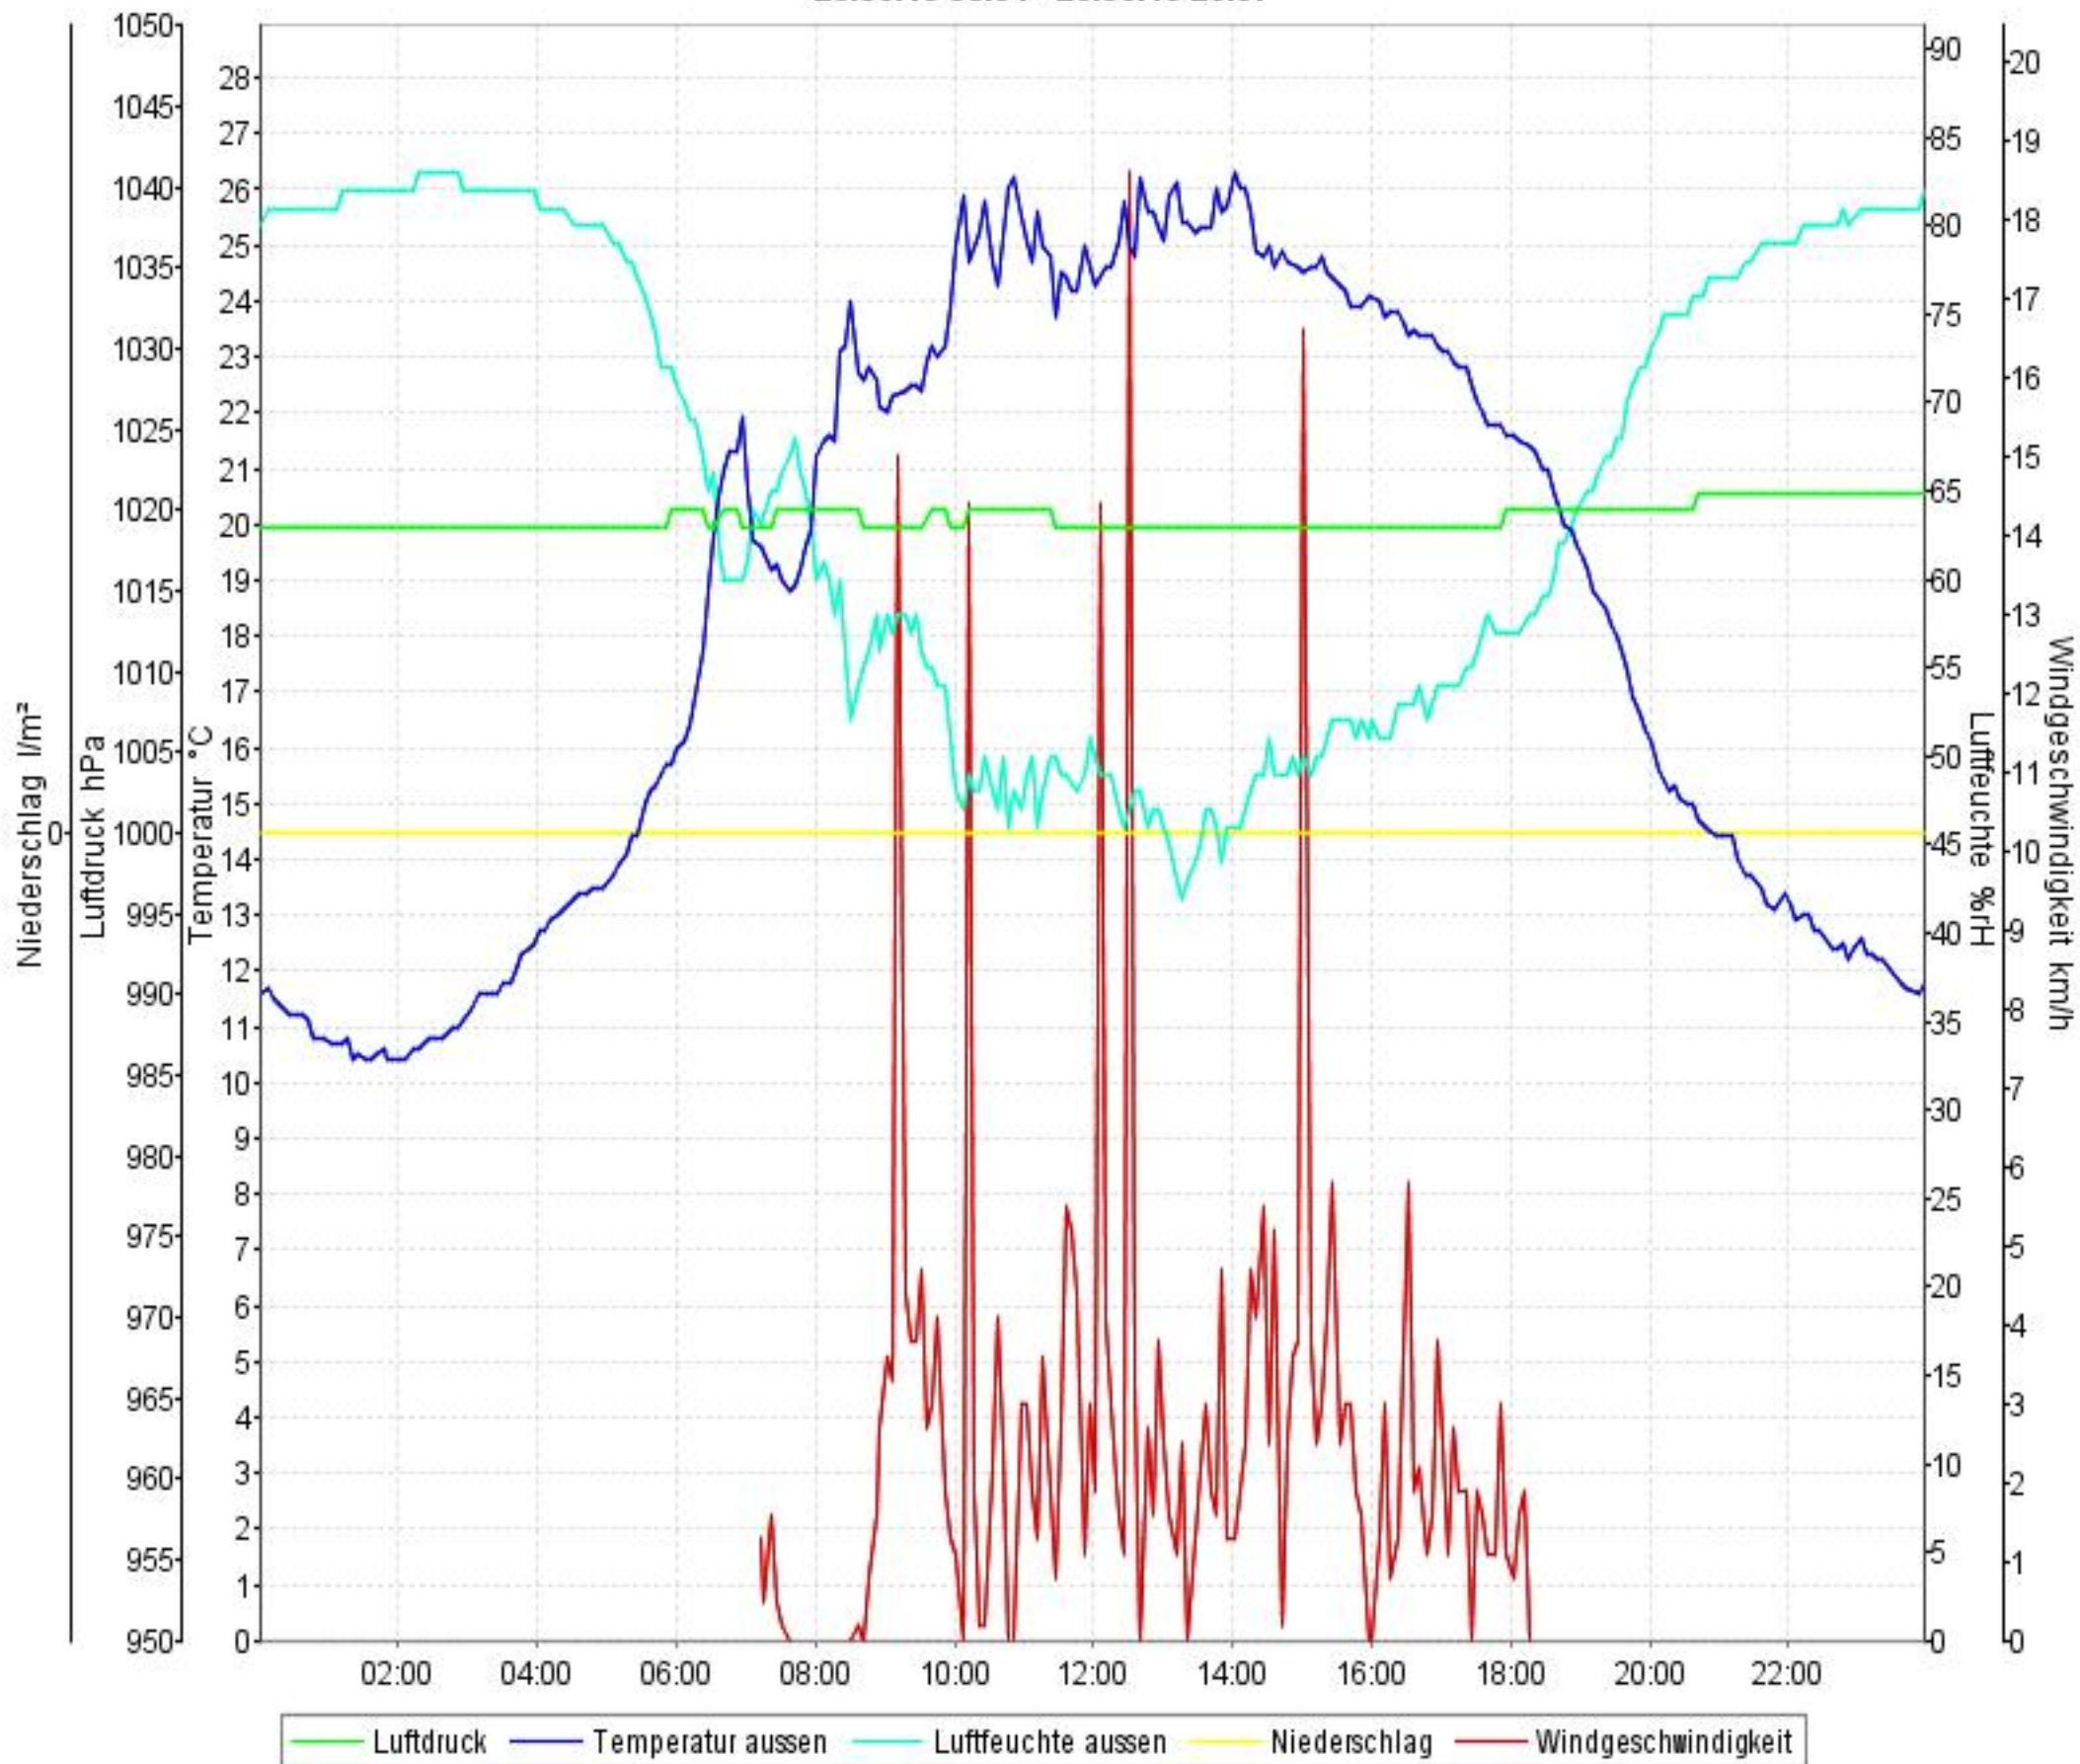

Wetterverlauf

21.06.10 00:04 - 27.06.10 23:47

Wetterverlauf

21.06.10 00:04 - 21.06.10 23:51

Wetterverlauf

22.06.10 00:01 - 22.06.10 23:59

Wetterverlauf

23.06.10 00:04 - 24.06.10 00:00

Wetterverlauf

24.06.10 00:00 - 25.06.10 00:52

Wetterverlauf

25.06.10 00:01 - 25.06.10 23:37

Wetterverlauf

26.06.10 00:01 - 26.06.10 23:57

Wetterverlauf

27.06.10 00:03 - 27.06.10 23:57