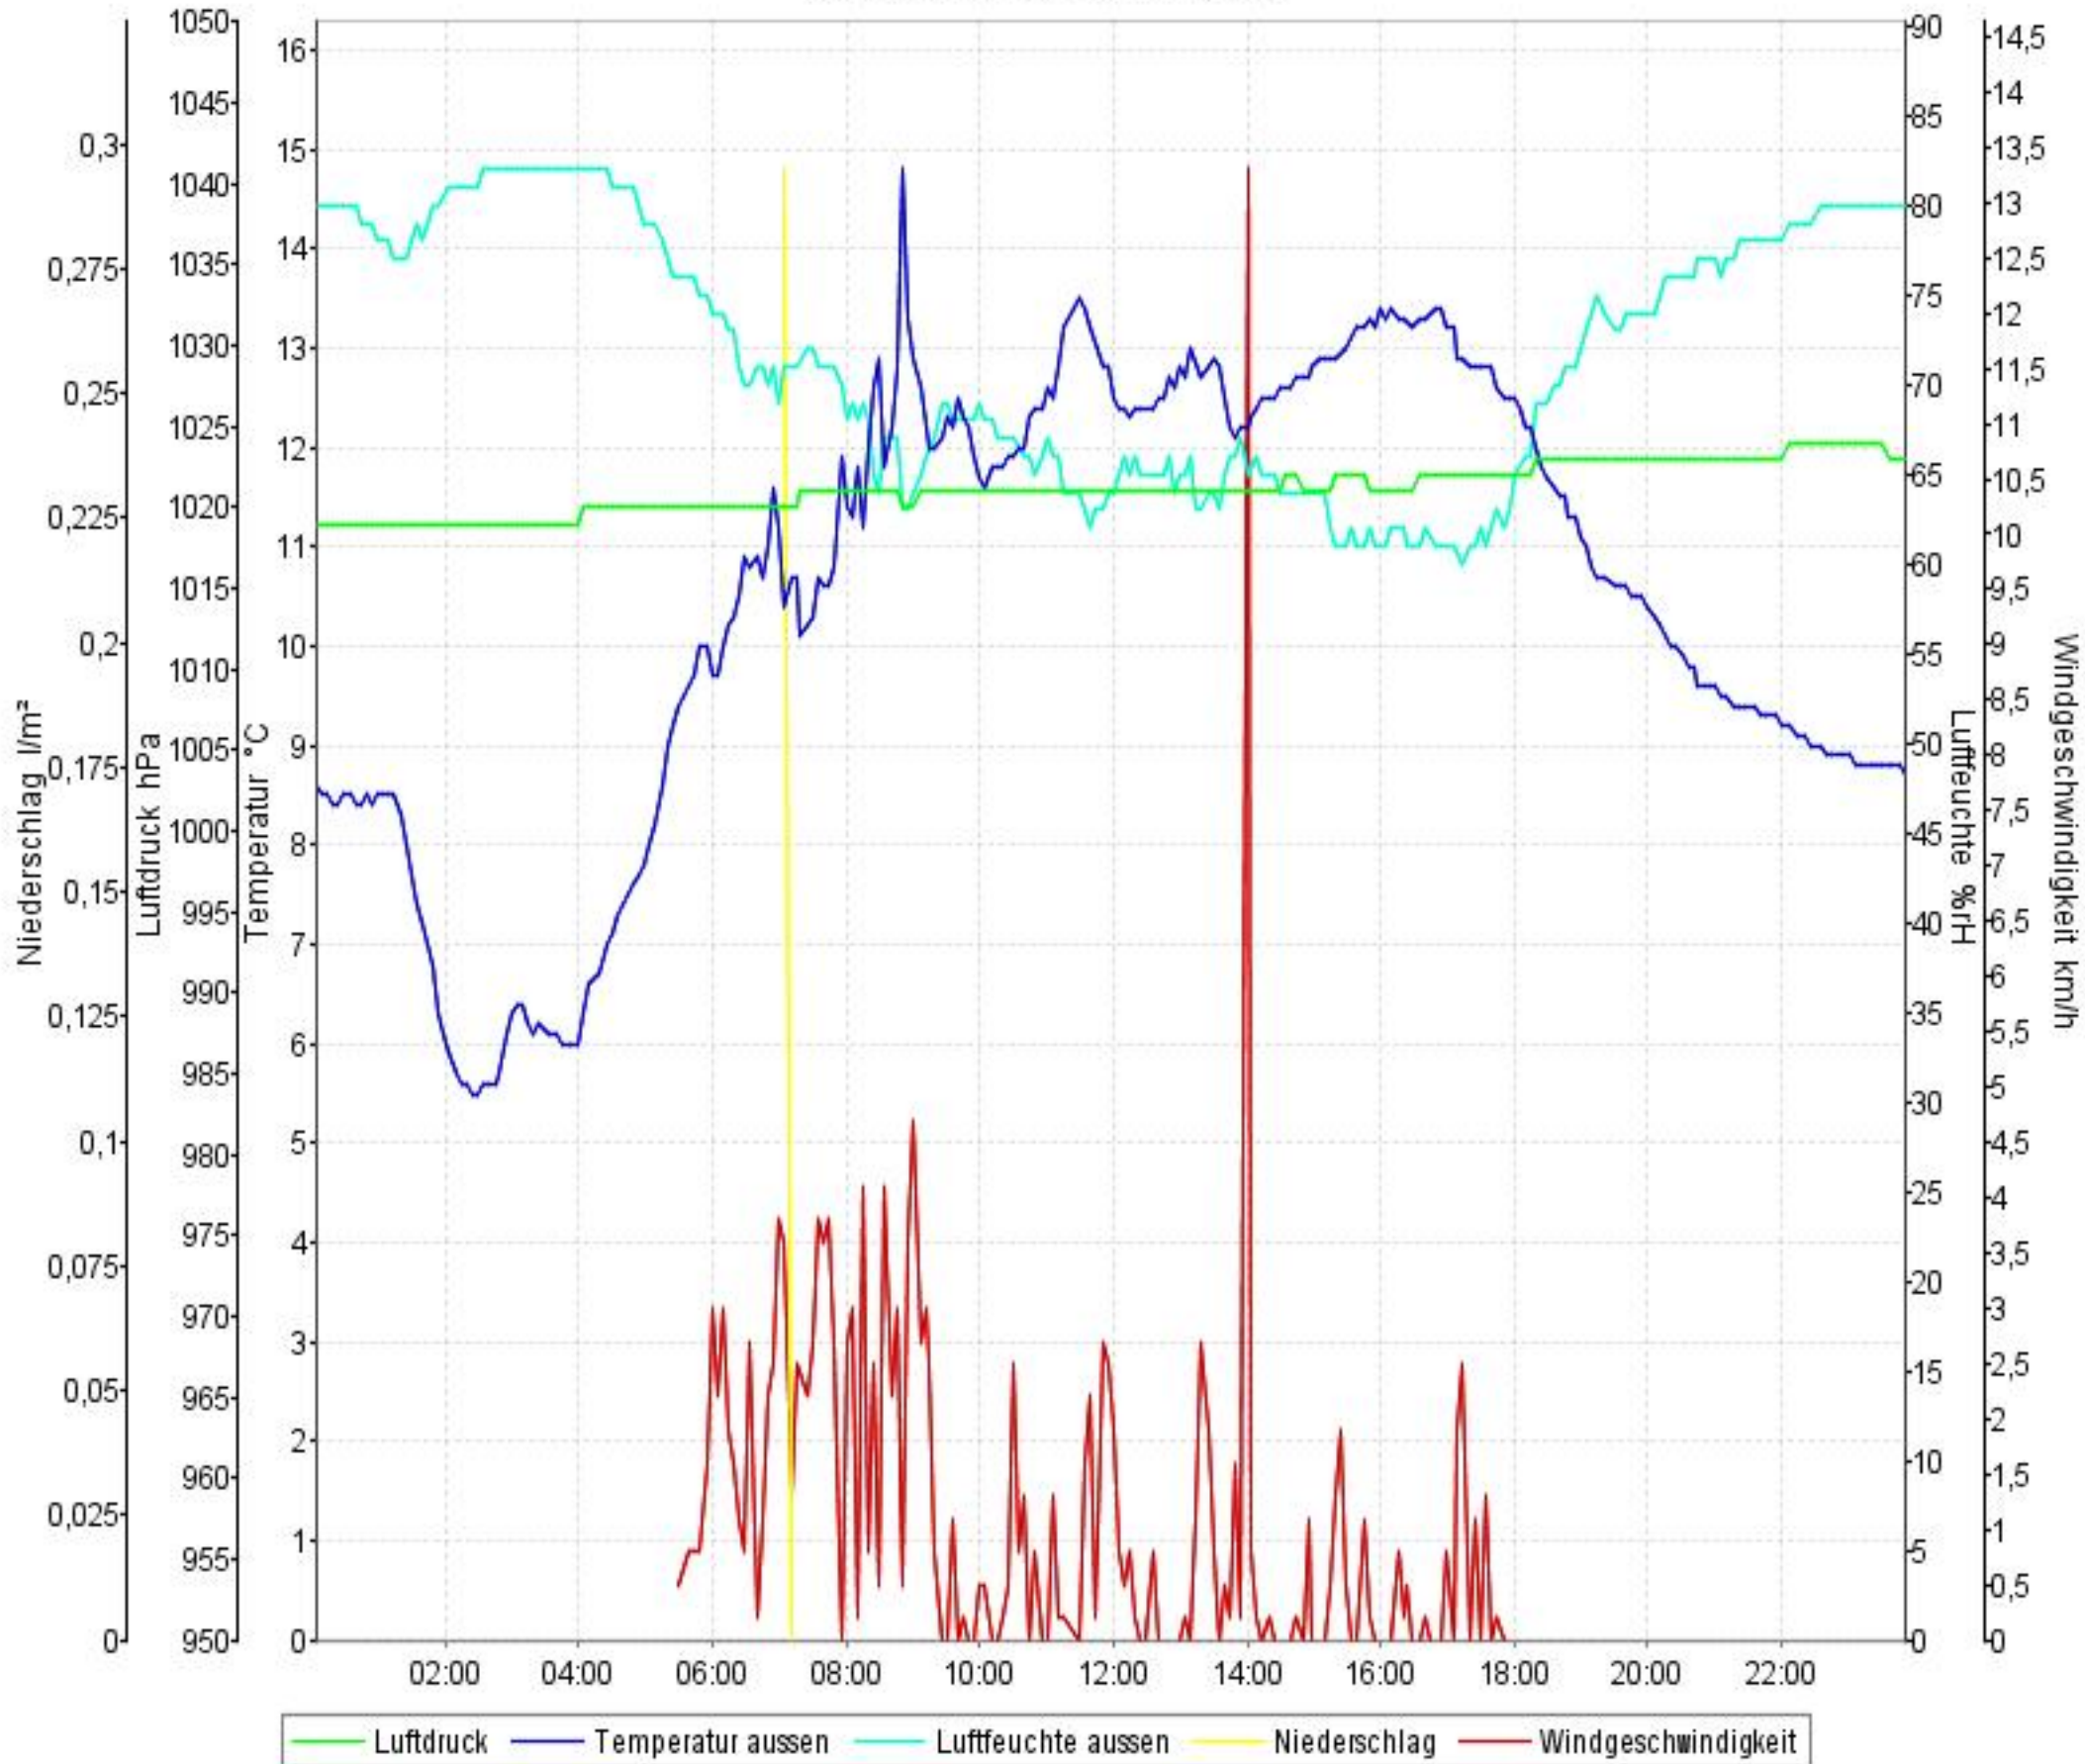

Wetterverlauf

21.06.10 00:04 - 27.06.10 23:47

Wetterverlauf

21.06.10 00:04 - 21.06.10 23:51

Wetterverlauf

22.06.10 00:01 - 22.06.10 23:59

Wetterverlauf

23.06.10 00:04 - 24.06.10 00:00

Wetterverlauf

24.06.10 00:00 - 25.06.10 00:52

Wetterverlauf

25.06.10 00:01 - 25.06.10 23:37

Wetterverlauf

26.06.10 00:01 - 26.06.10 23:57

Wetterverlauf

27.06.10 00:03 - 27.06.10 23:57