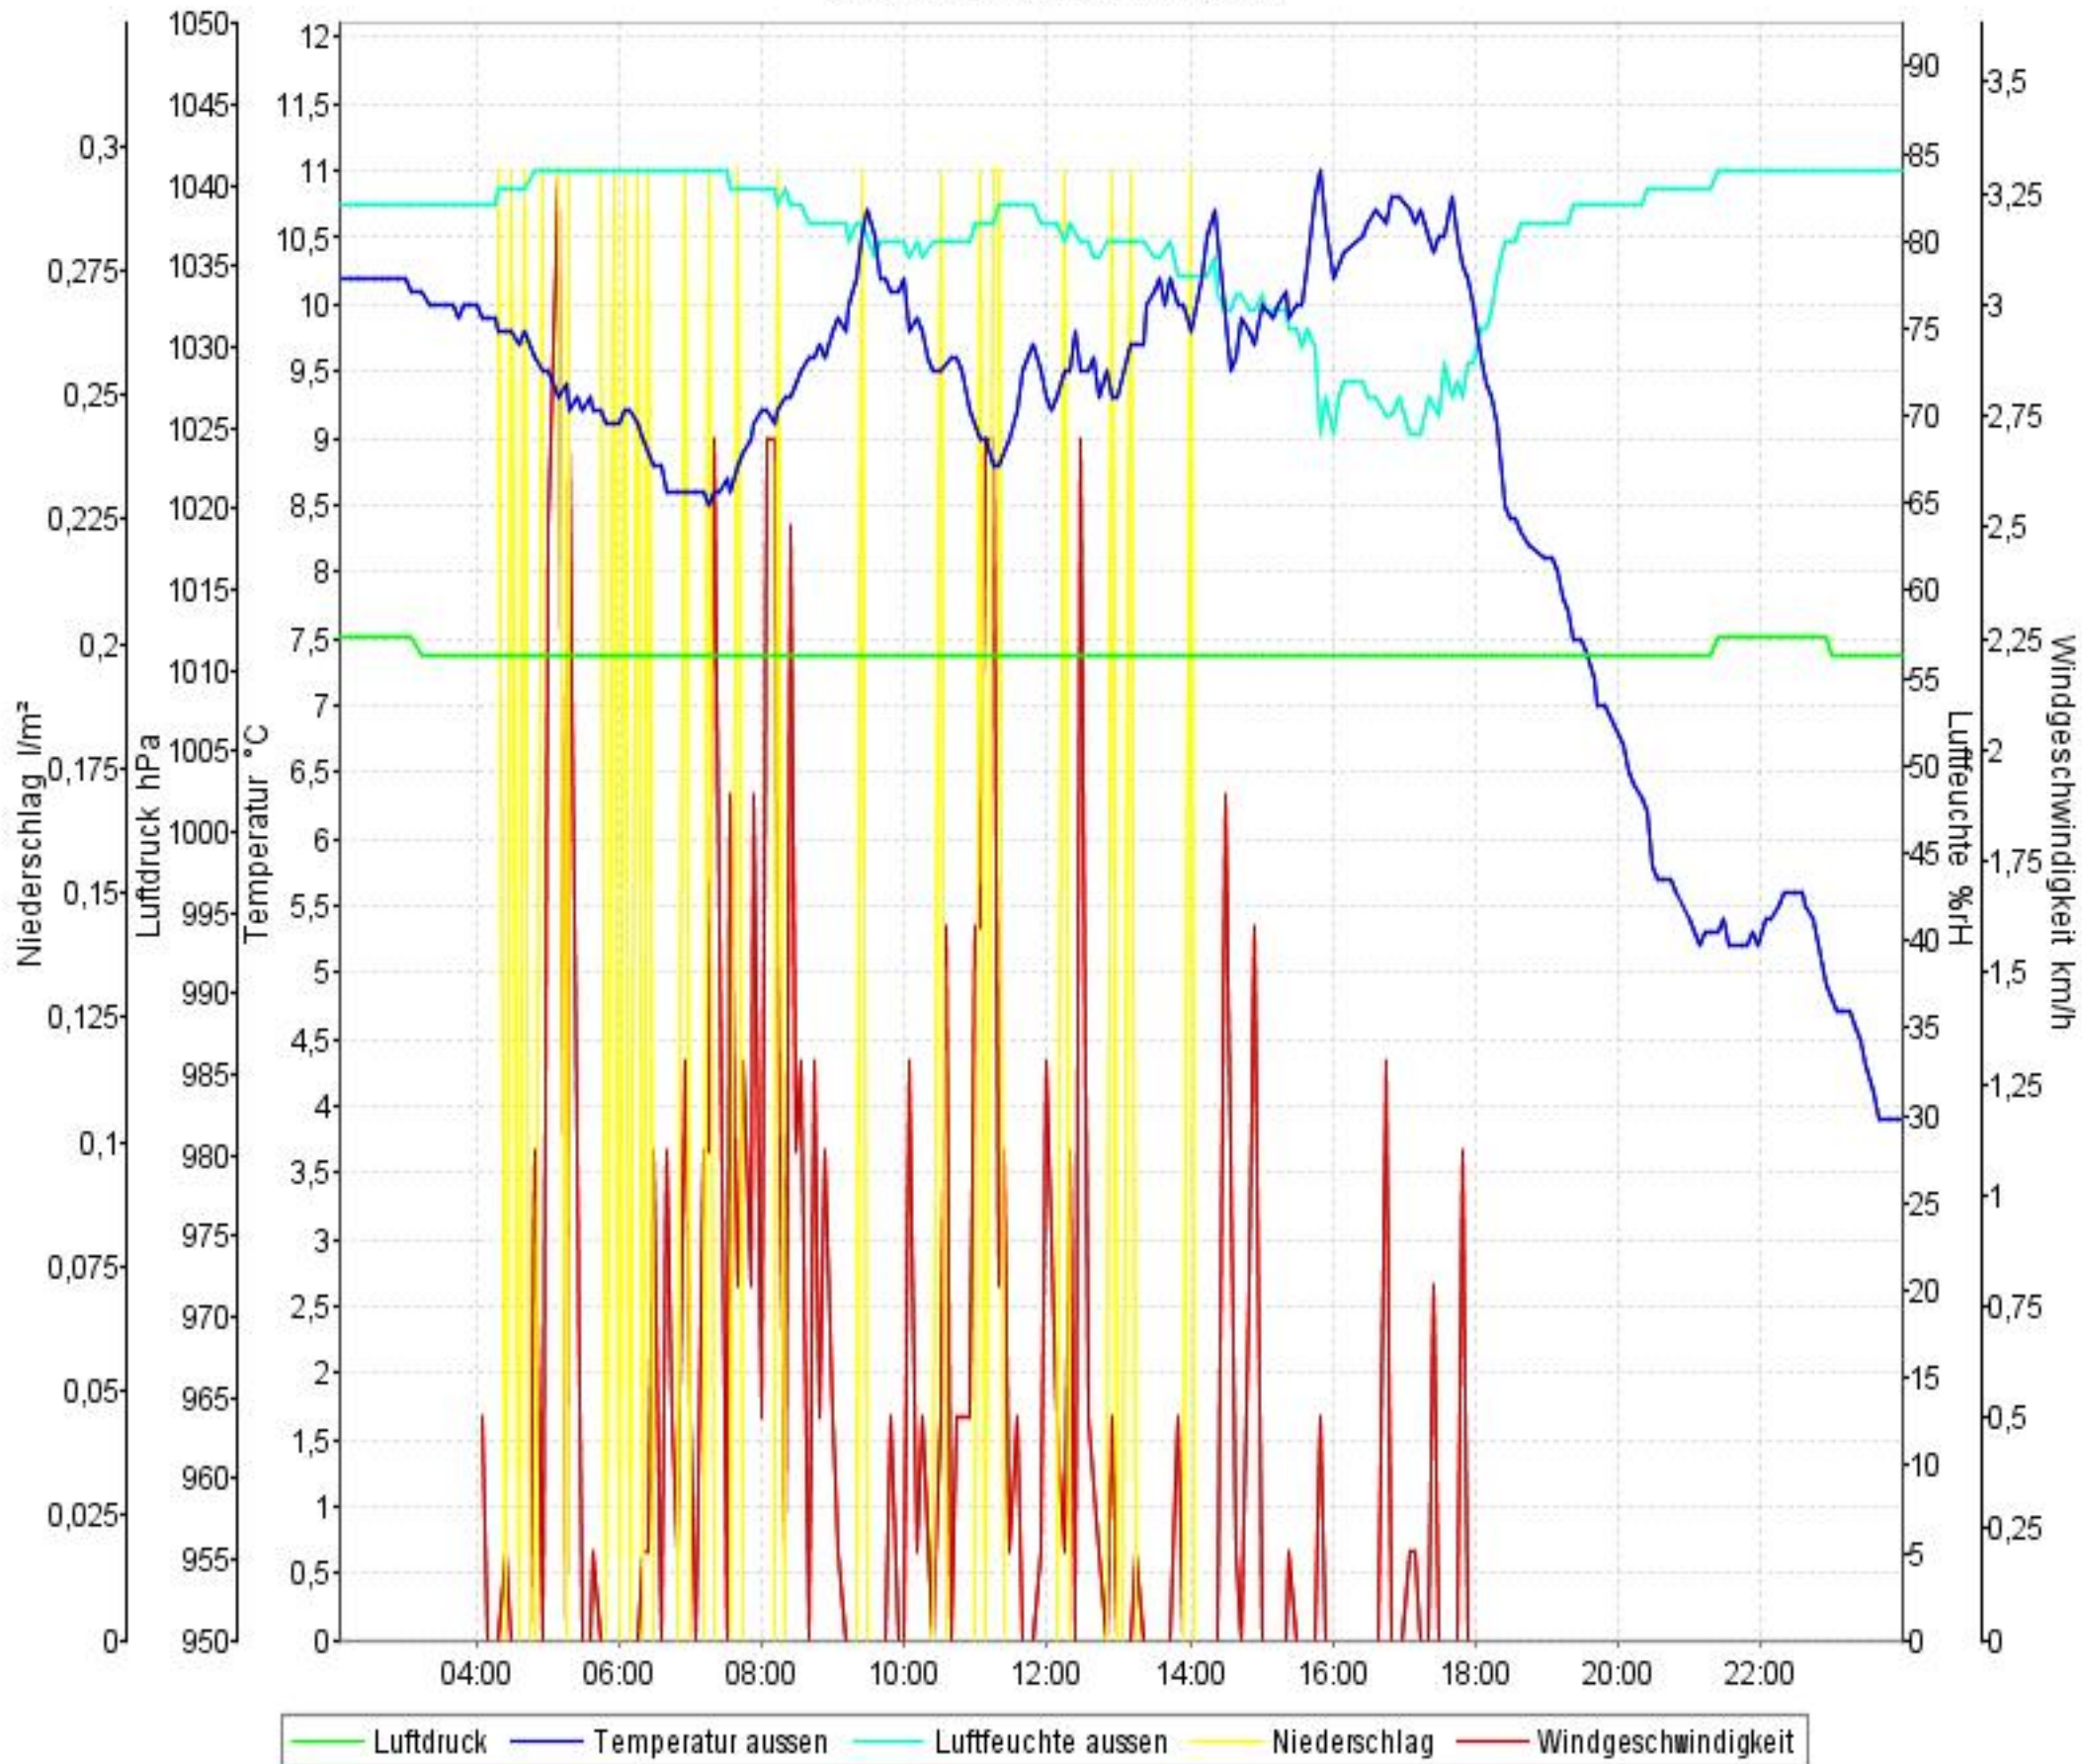

# Wetterverlauf

17.06.10 00:02 - 17.06.10 23:58

# Wetterverlauf

18.06.10 00:03 - 18.06.10 23:55

# Wetterverlauf

19.06.10 02:05 - 19.06.10 23:59

# Wetterverlauf

20.06.10 00:04 - 21.06.10 00:59