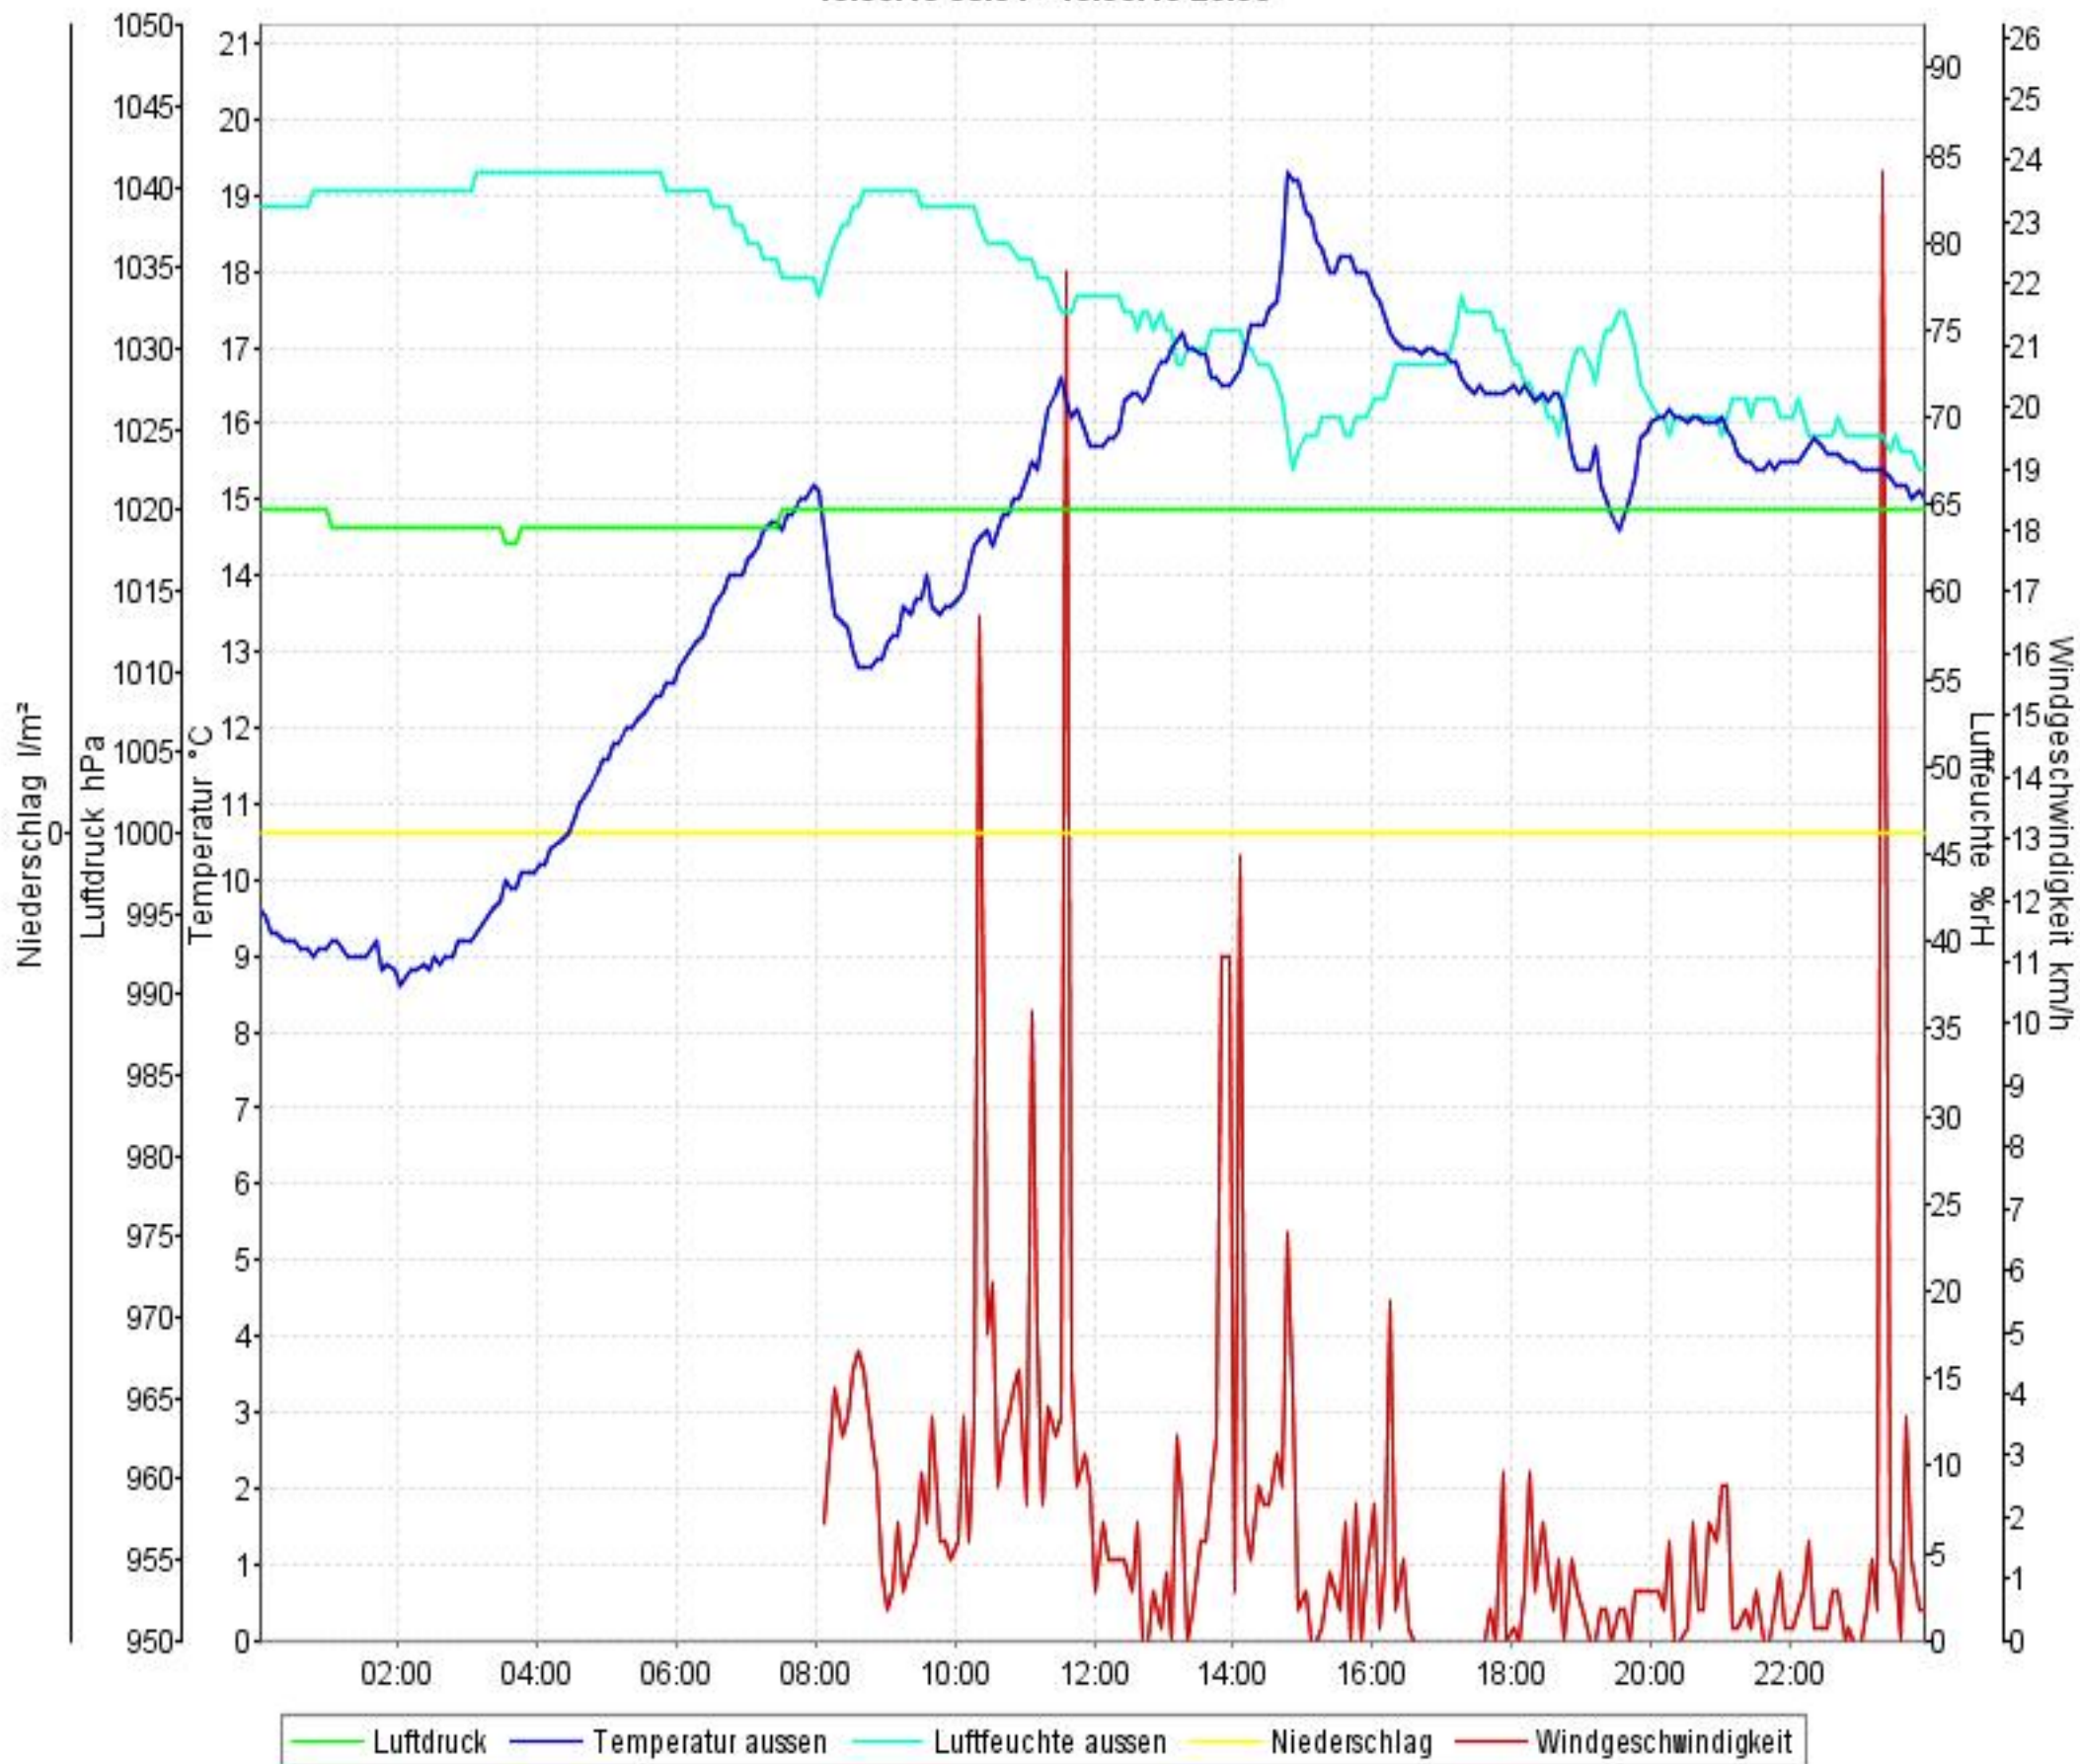

# Wetterverlauf

14.06.10 00:02 - 14.06.10 23:56

# Wetterverlauf

15.06.10 00:01 - 15.06.10 23:56

# Wetterverlauf

16.06.10 00:01 - 16.06.10 23:57

# Wetterverlauf

17.06.10 00:02 - 17.06.10 23:58