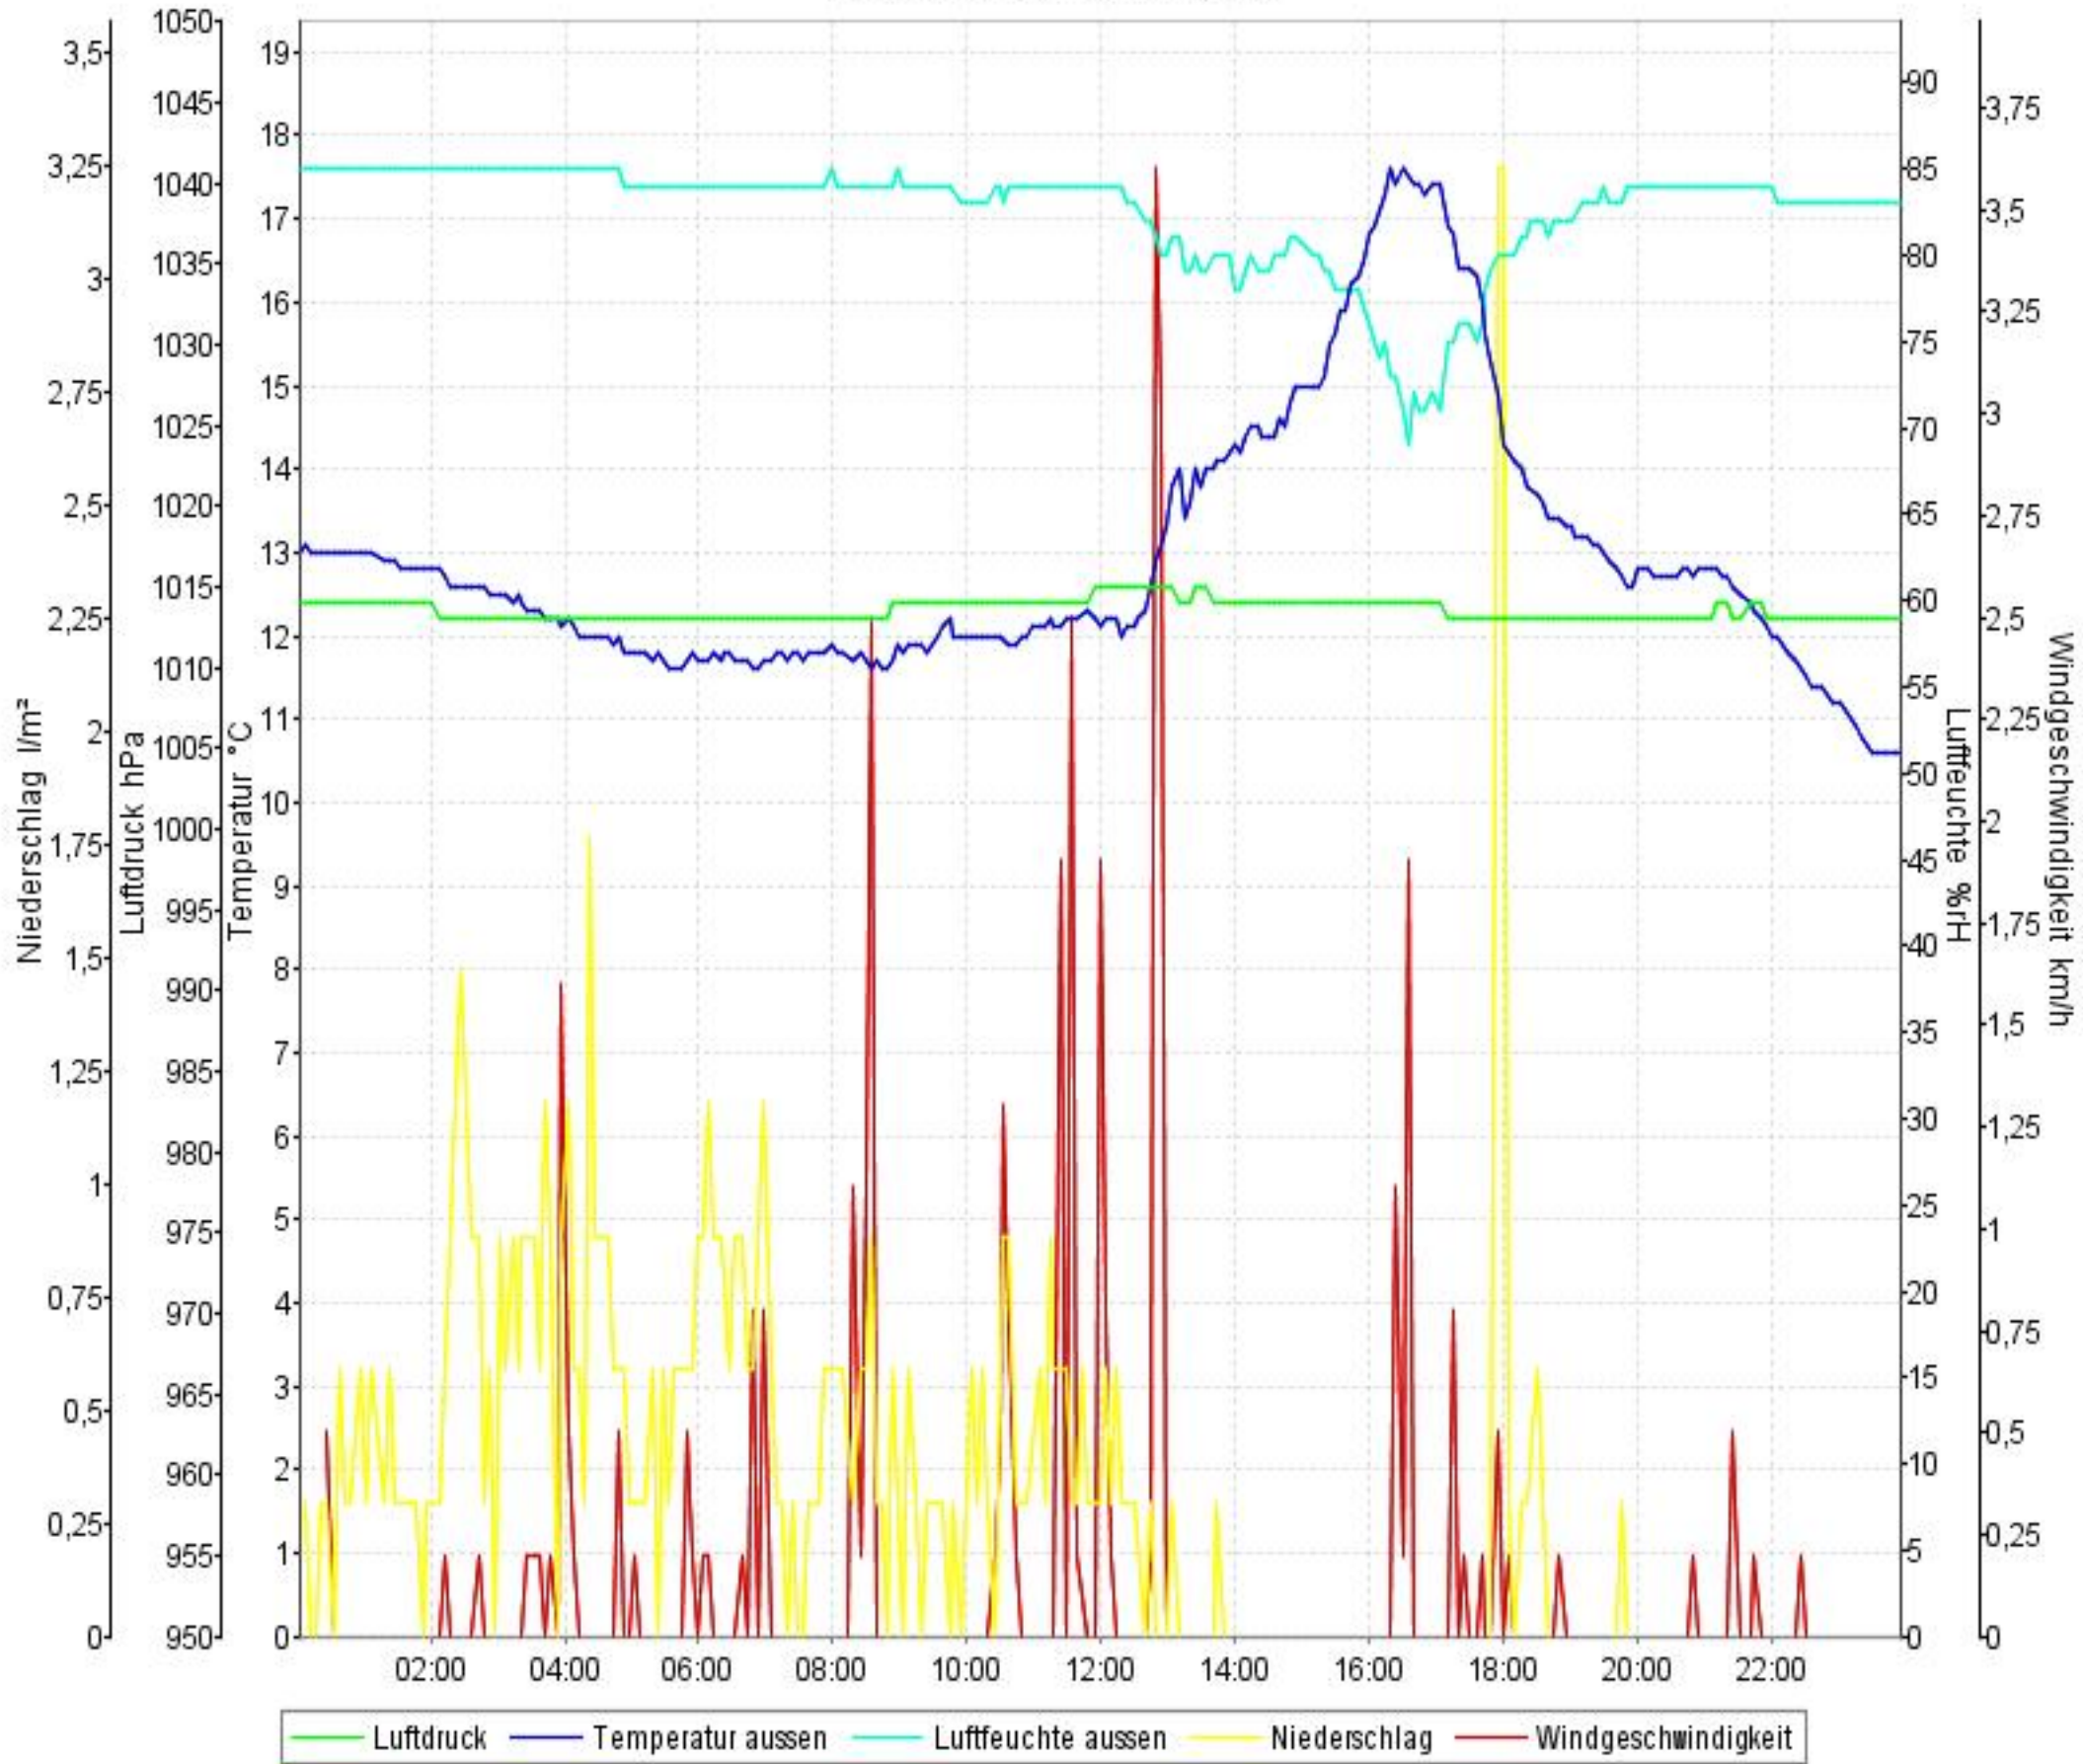

# Wetterverlauf

16.06.10 00:01 - 16.06.10 23:57

# Wetterverlauf

17.06.10 00:02 - 17.06.10 23:58

# Wetterverlauf

18.06.10 00:03 - 18.06.10 23:55

# Wetterverlauf

19.06.10 02:05 - 19.06.10 23:59