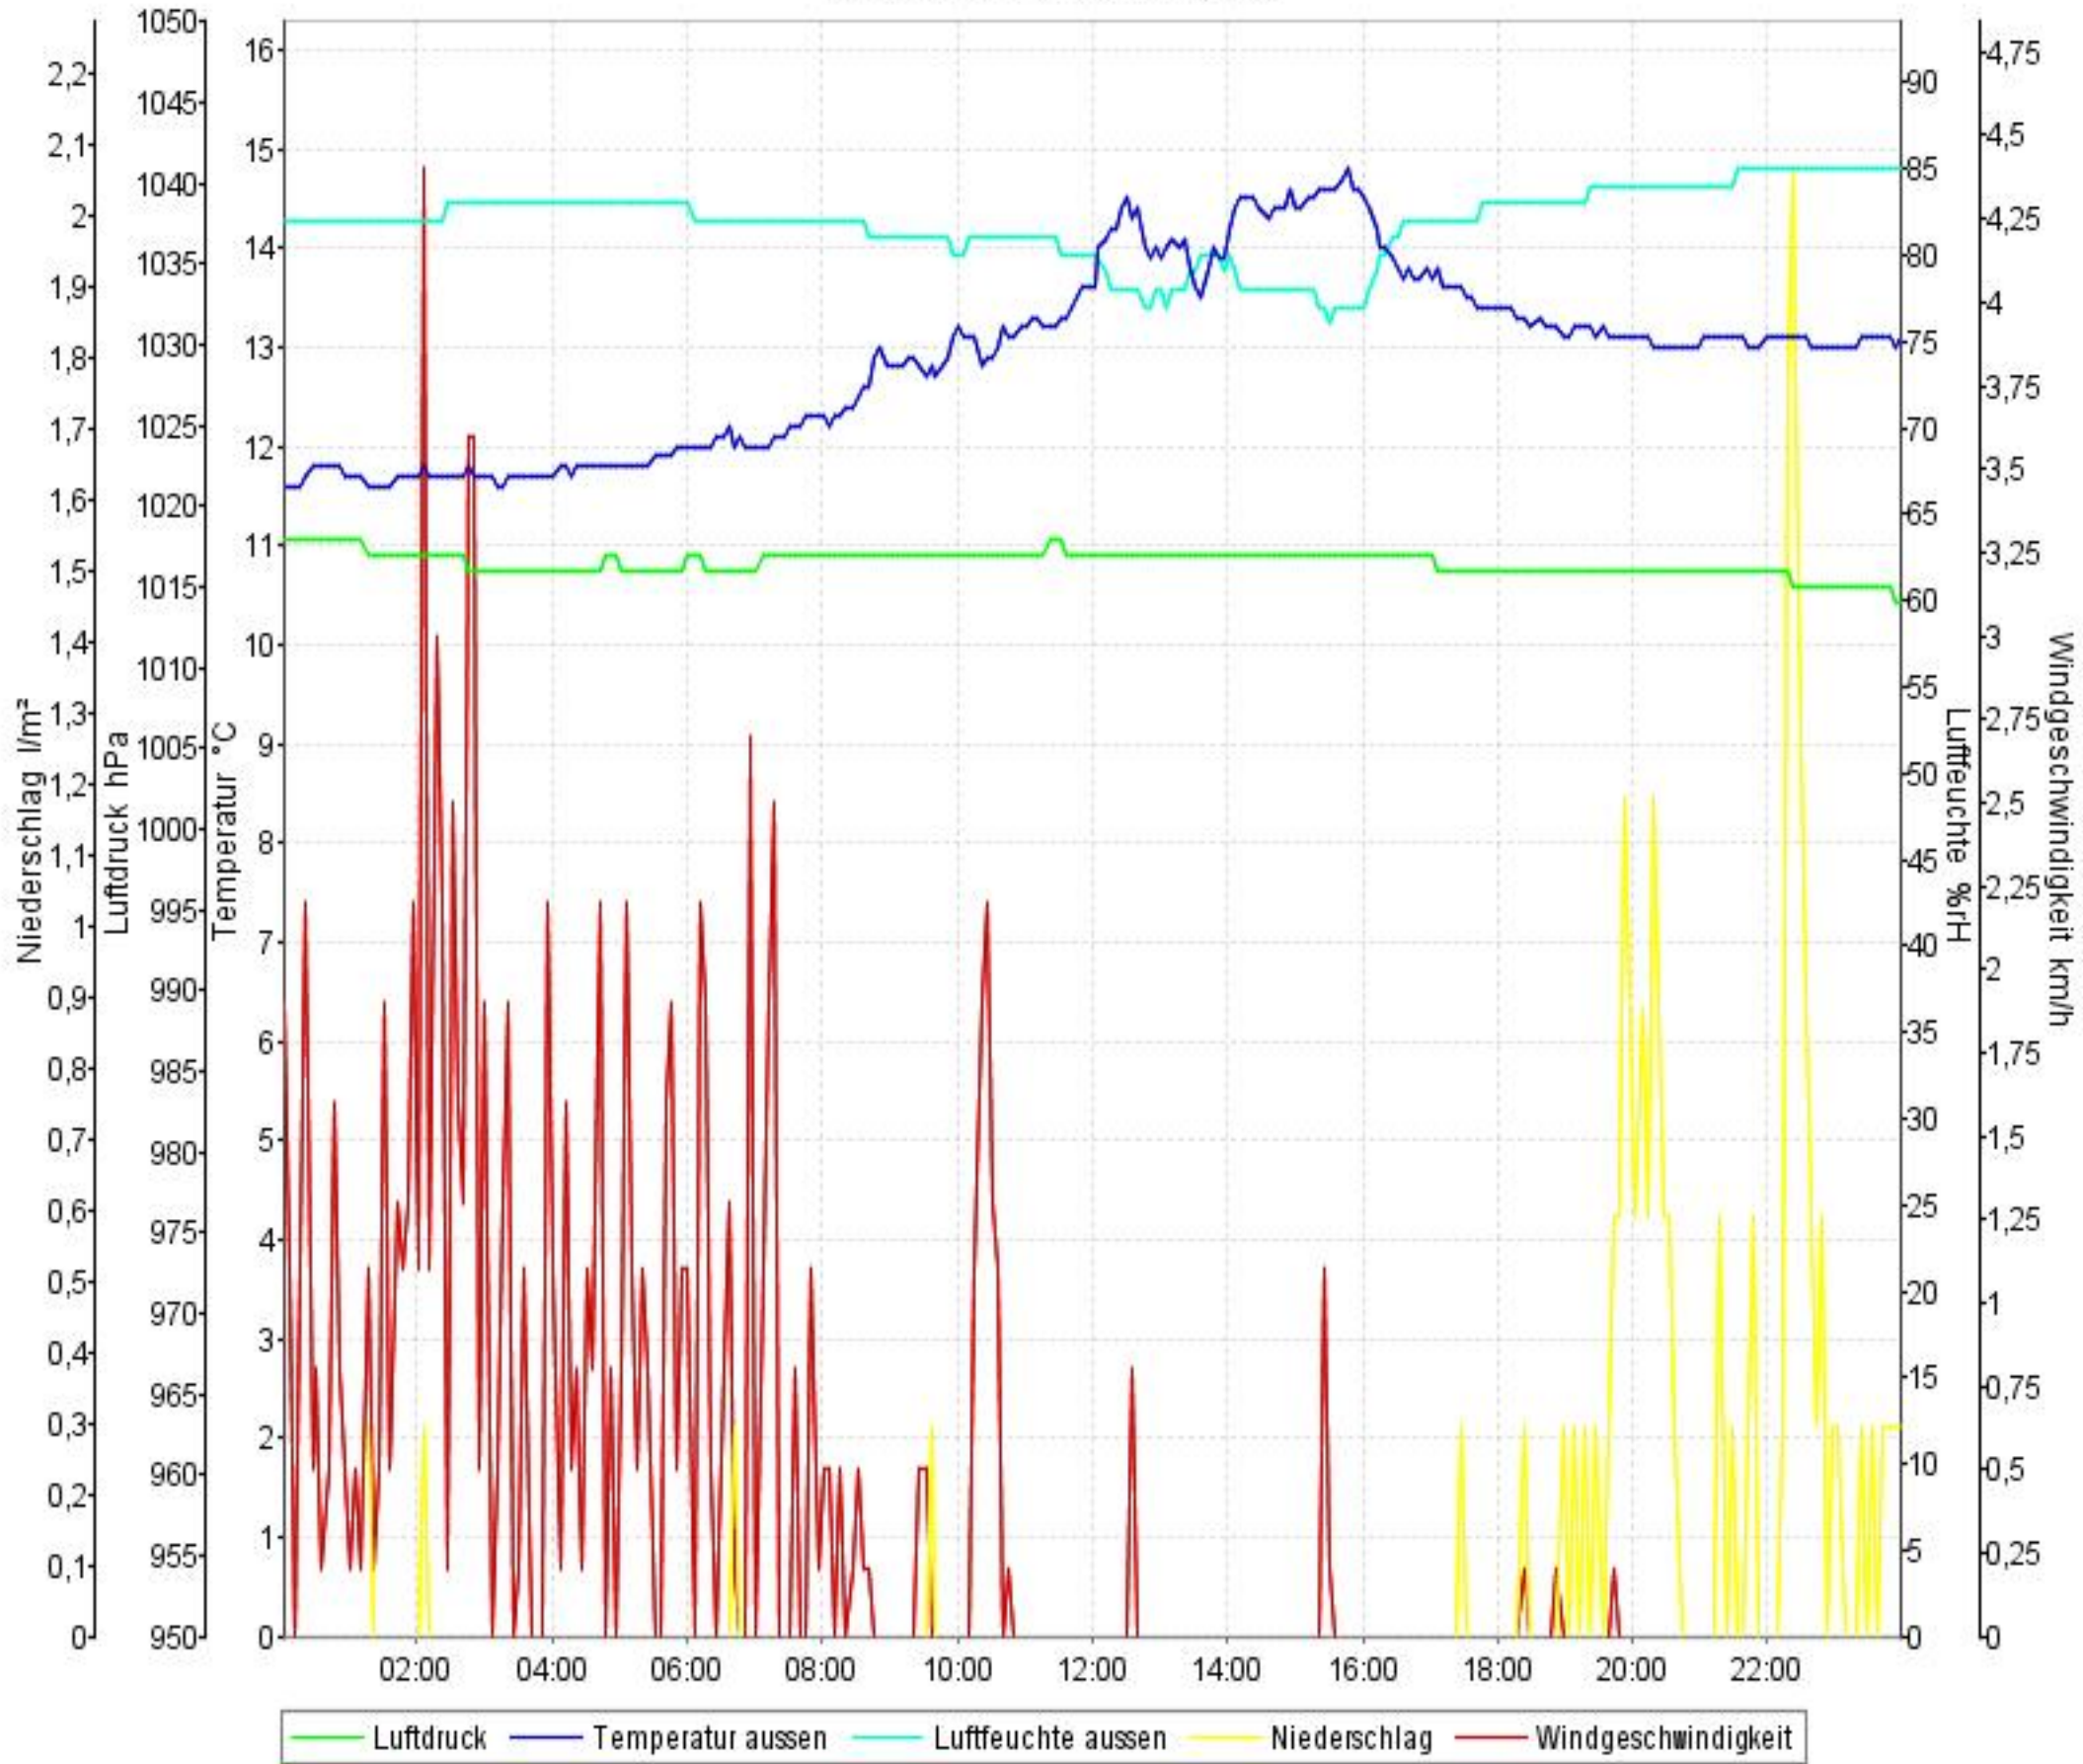

# Wetterverlauf

16.06.10 00:01 - 16.06.10 23:57

# Wetterverlauf

17.06.10 00:02 - 17.06.10 23:58

# Wetterverlauf

18.06.10 00:03 - 18.06.10 23:55

# Wetterverlauf

19.06.10 02:05 - 19.06.10 23:59