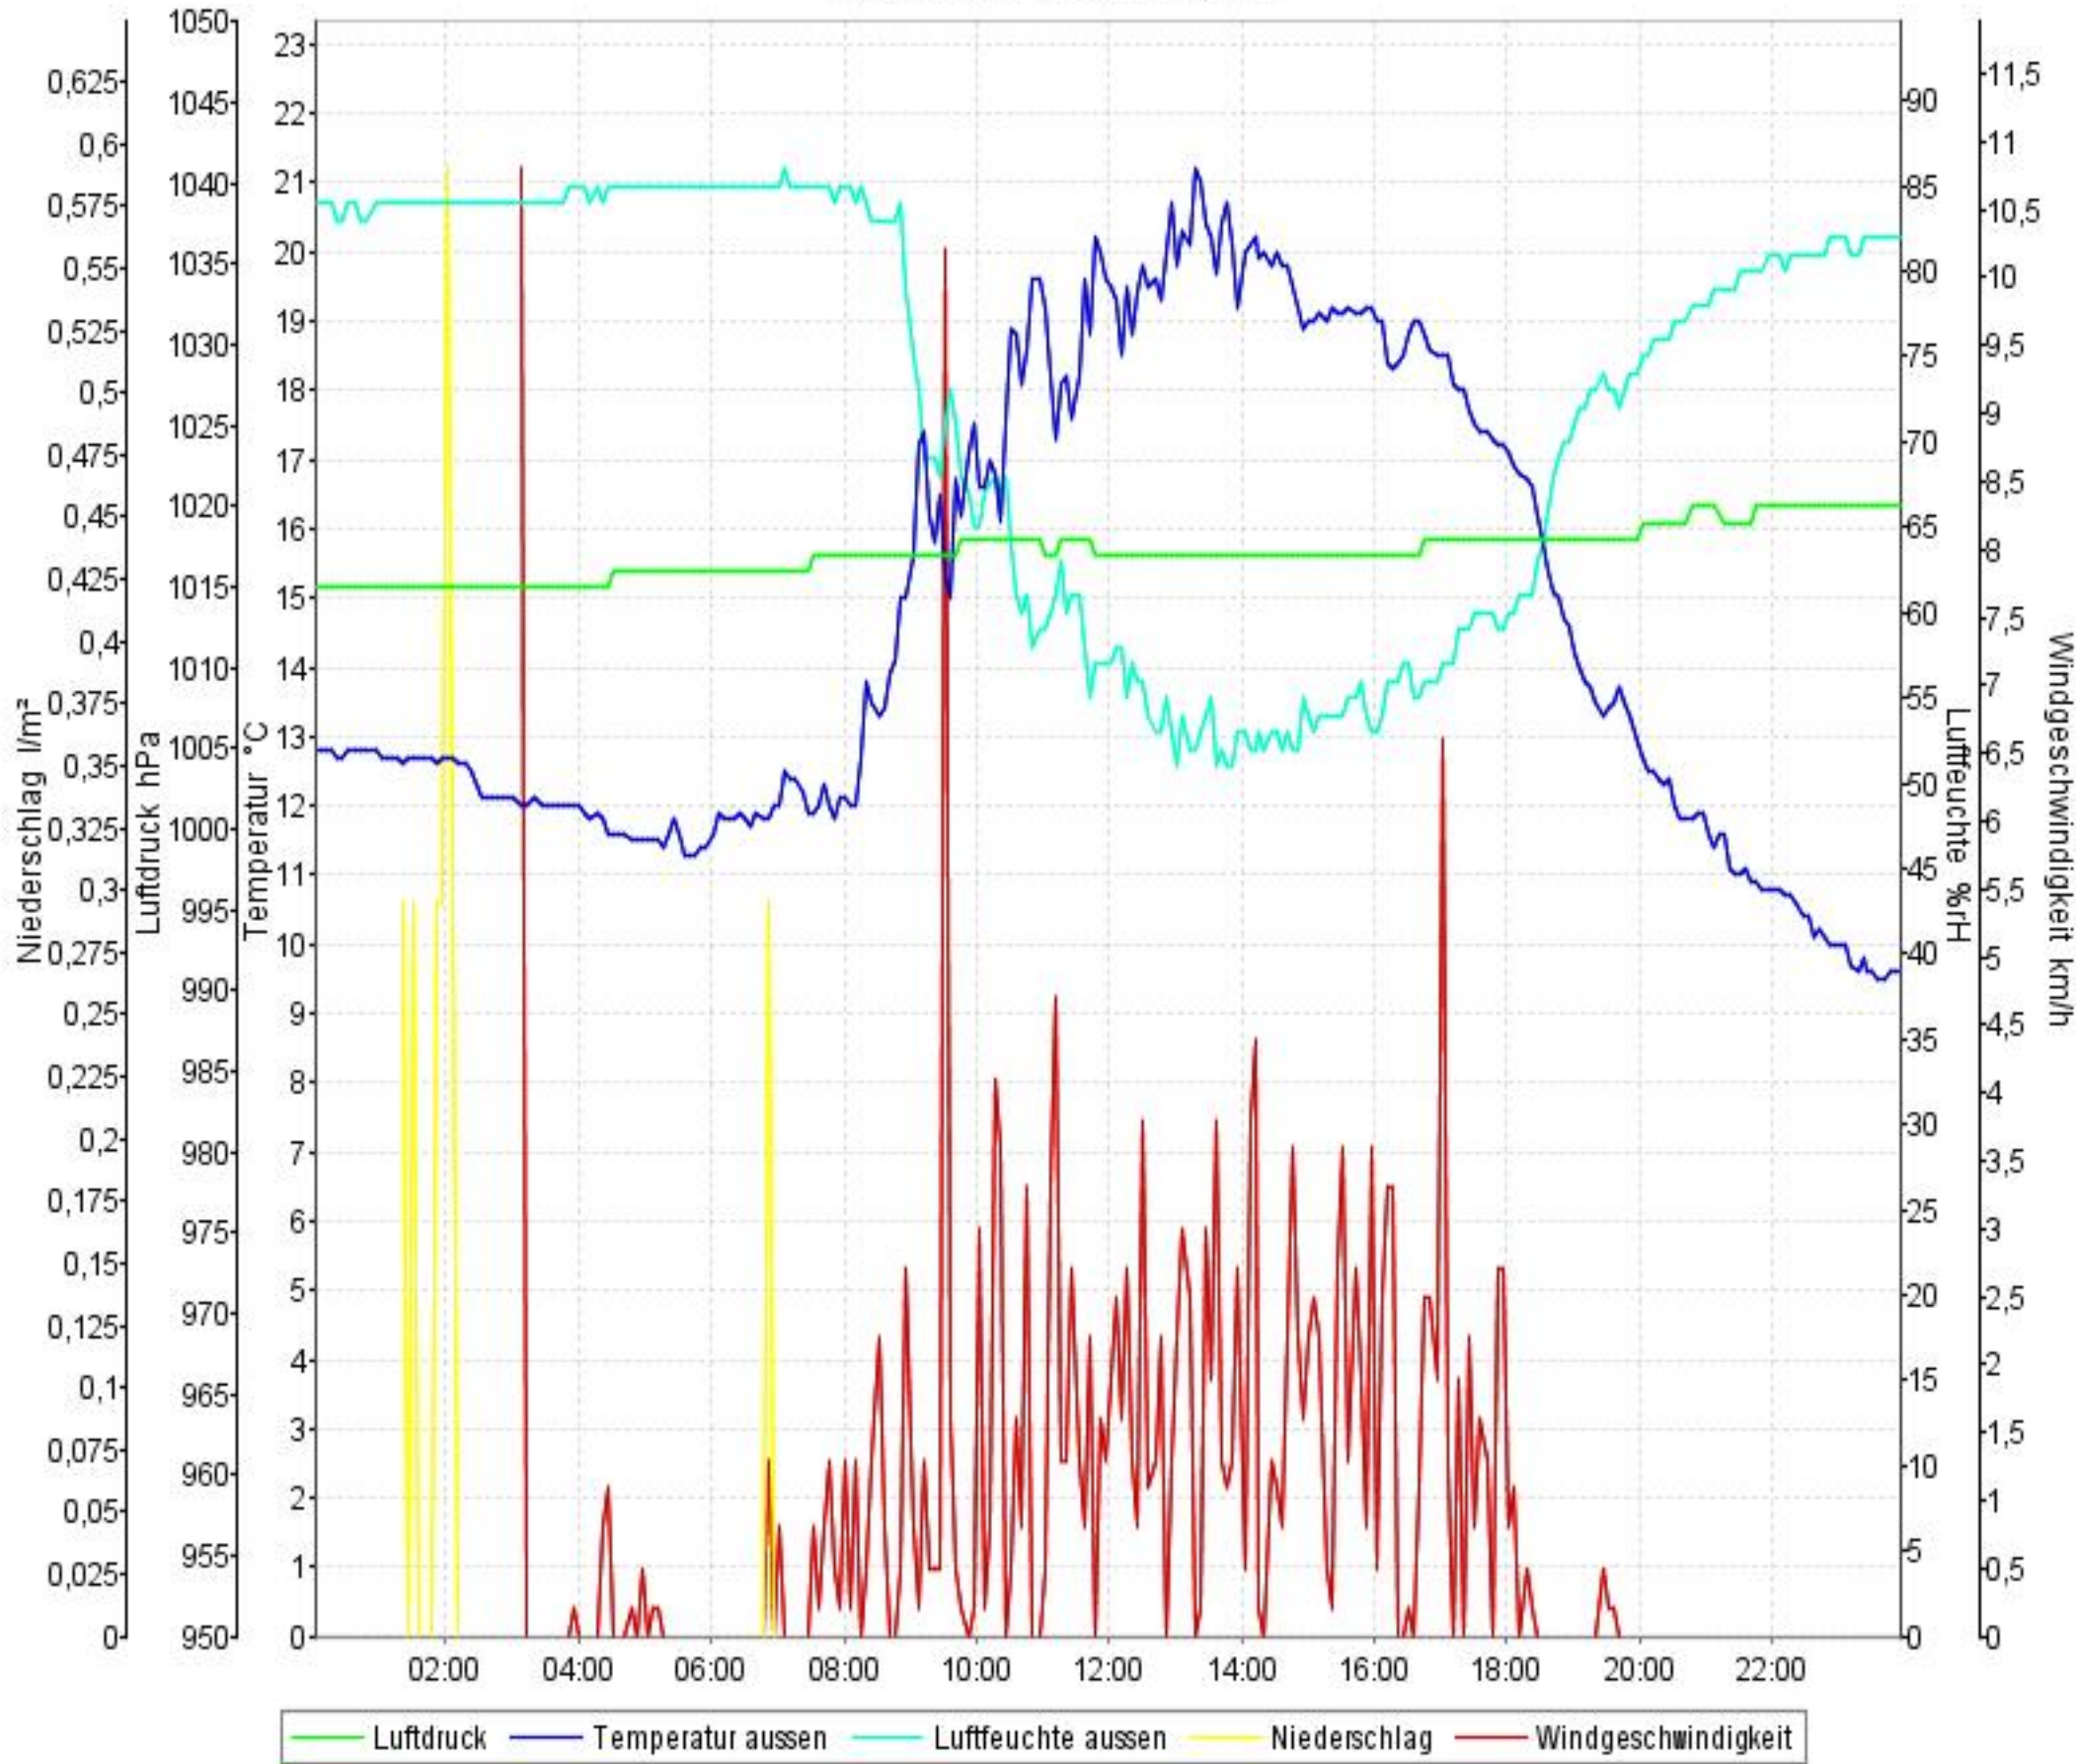

# Wetterverlauf

14.06.10 00:02 - 21.06.10 00:59

# Wetterverlauf

14.06.10 00:02 - 14.06.10 23:56

# Wetterverlauf

15.06.10 00:01 - 15.06.10 23:56

# Wetterverlauf

17.06.10 00:02 - 17.06.10 23:58