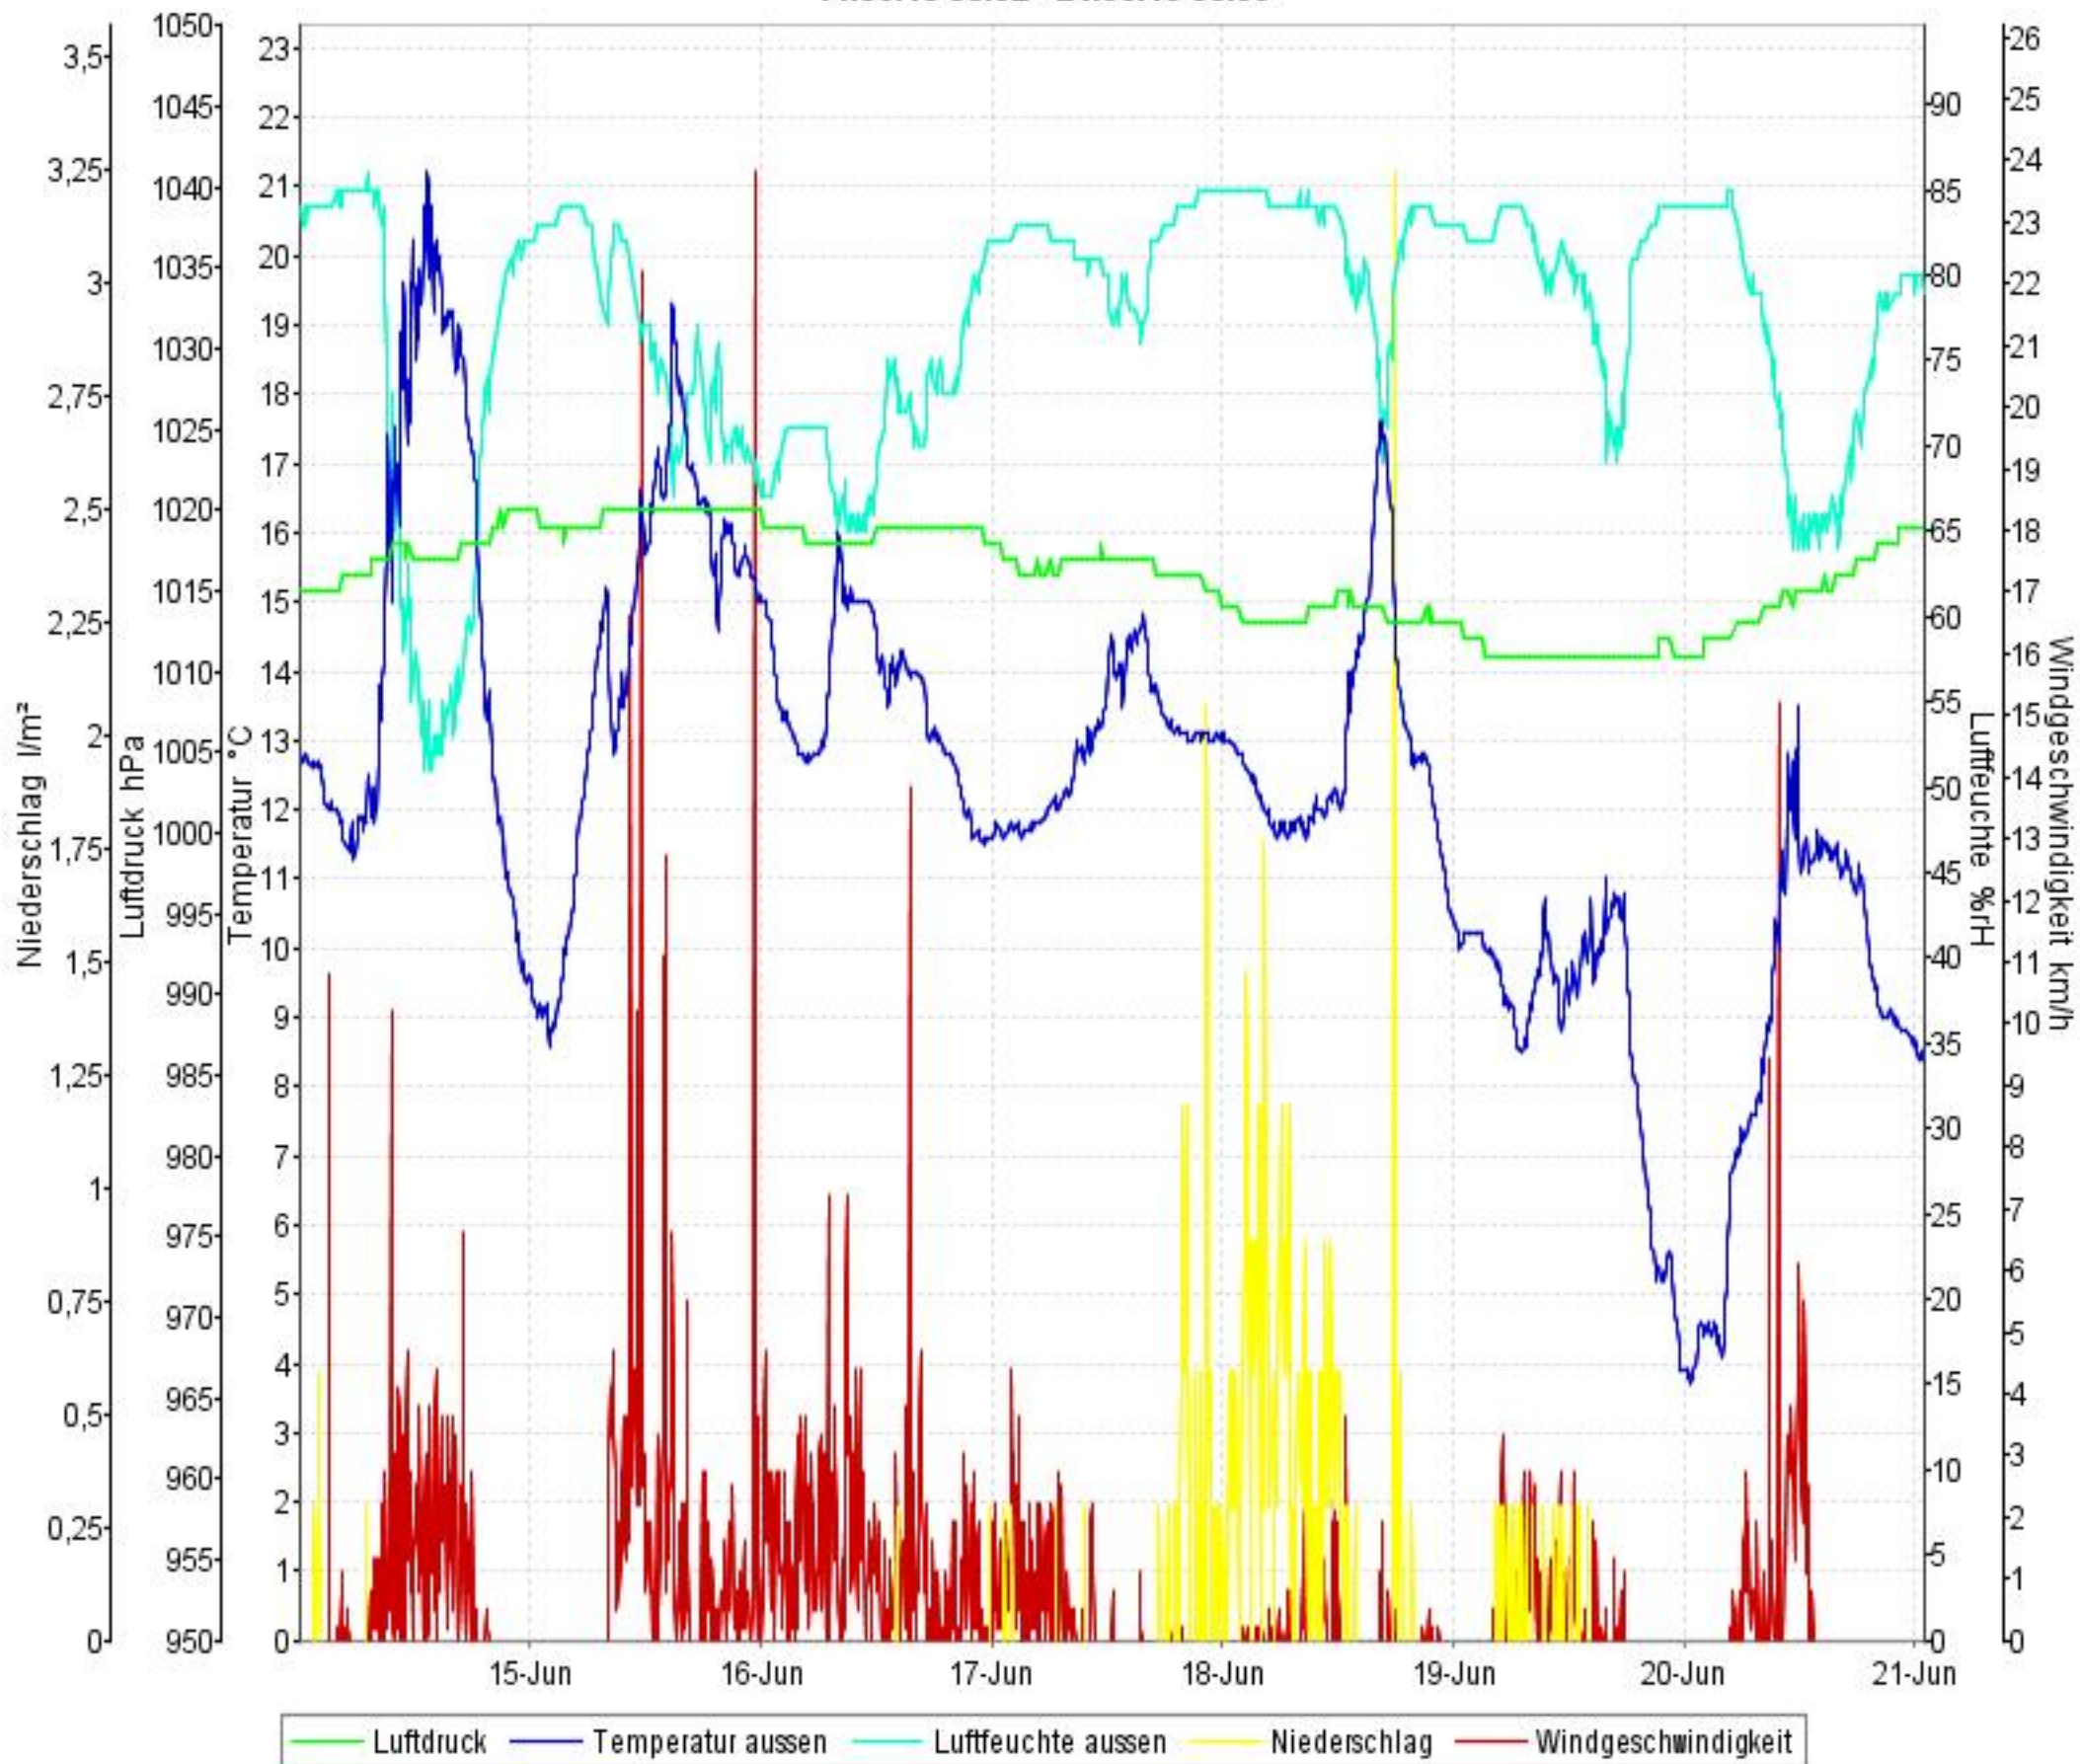

# Wetterverlauf

14.06.10 00:02 - 21.06.10 00:59

# Wetterverlauf

17.06.10 00:02 - 17.06.10 23:58

# Wetterverlauf

18.06.10 00:03 - 18.06.10 23:55

# Wetterverlauf

20.06.10 00:04 - 21.06.10 00:59