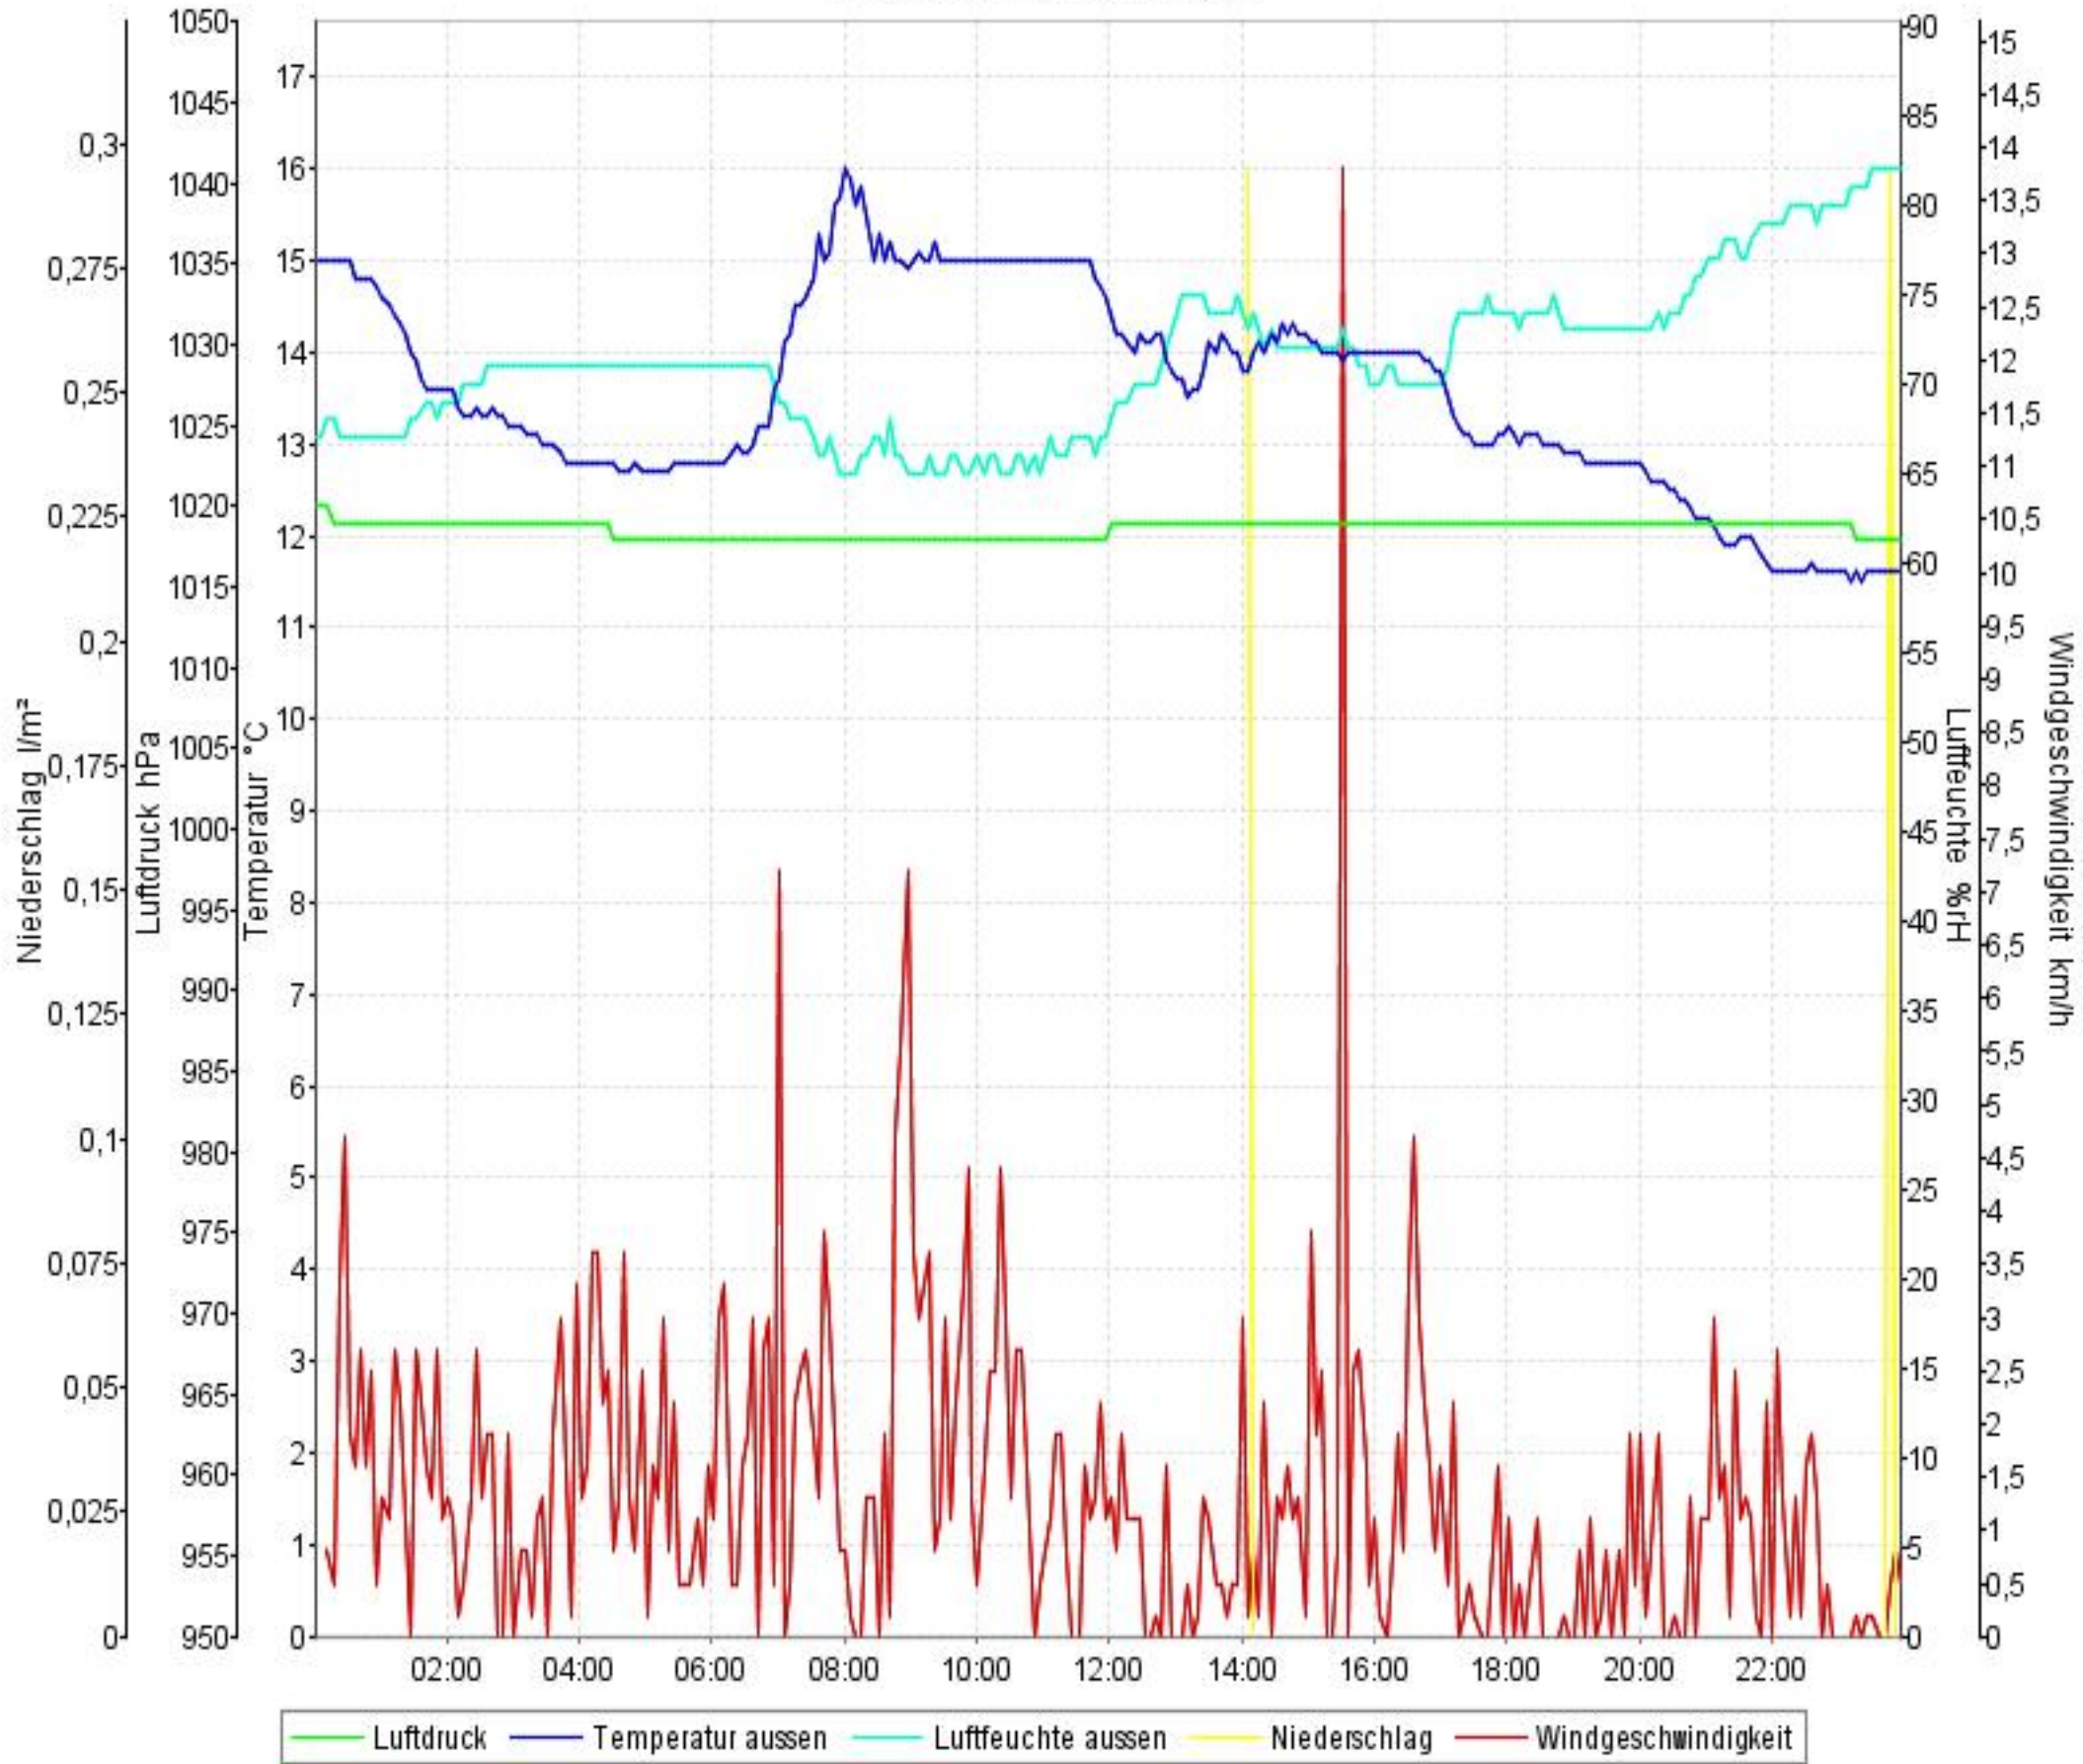

# Wetterverlauf

14.06.10 00:02 - 14.06.10 23:56

# Wetterverlauf

15.06.10 00:01 - 15.06.10 23:56

# Wetterverlauf

16.06.10 00:01 - 16.06.10 23:57

# Wetterverlauf

17.06.10 00:02 - 17.06.10 23:58