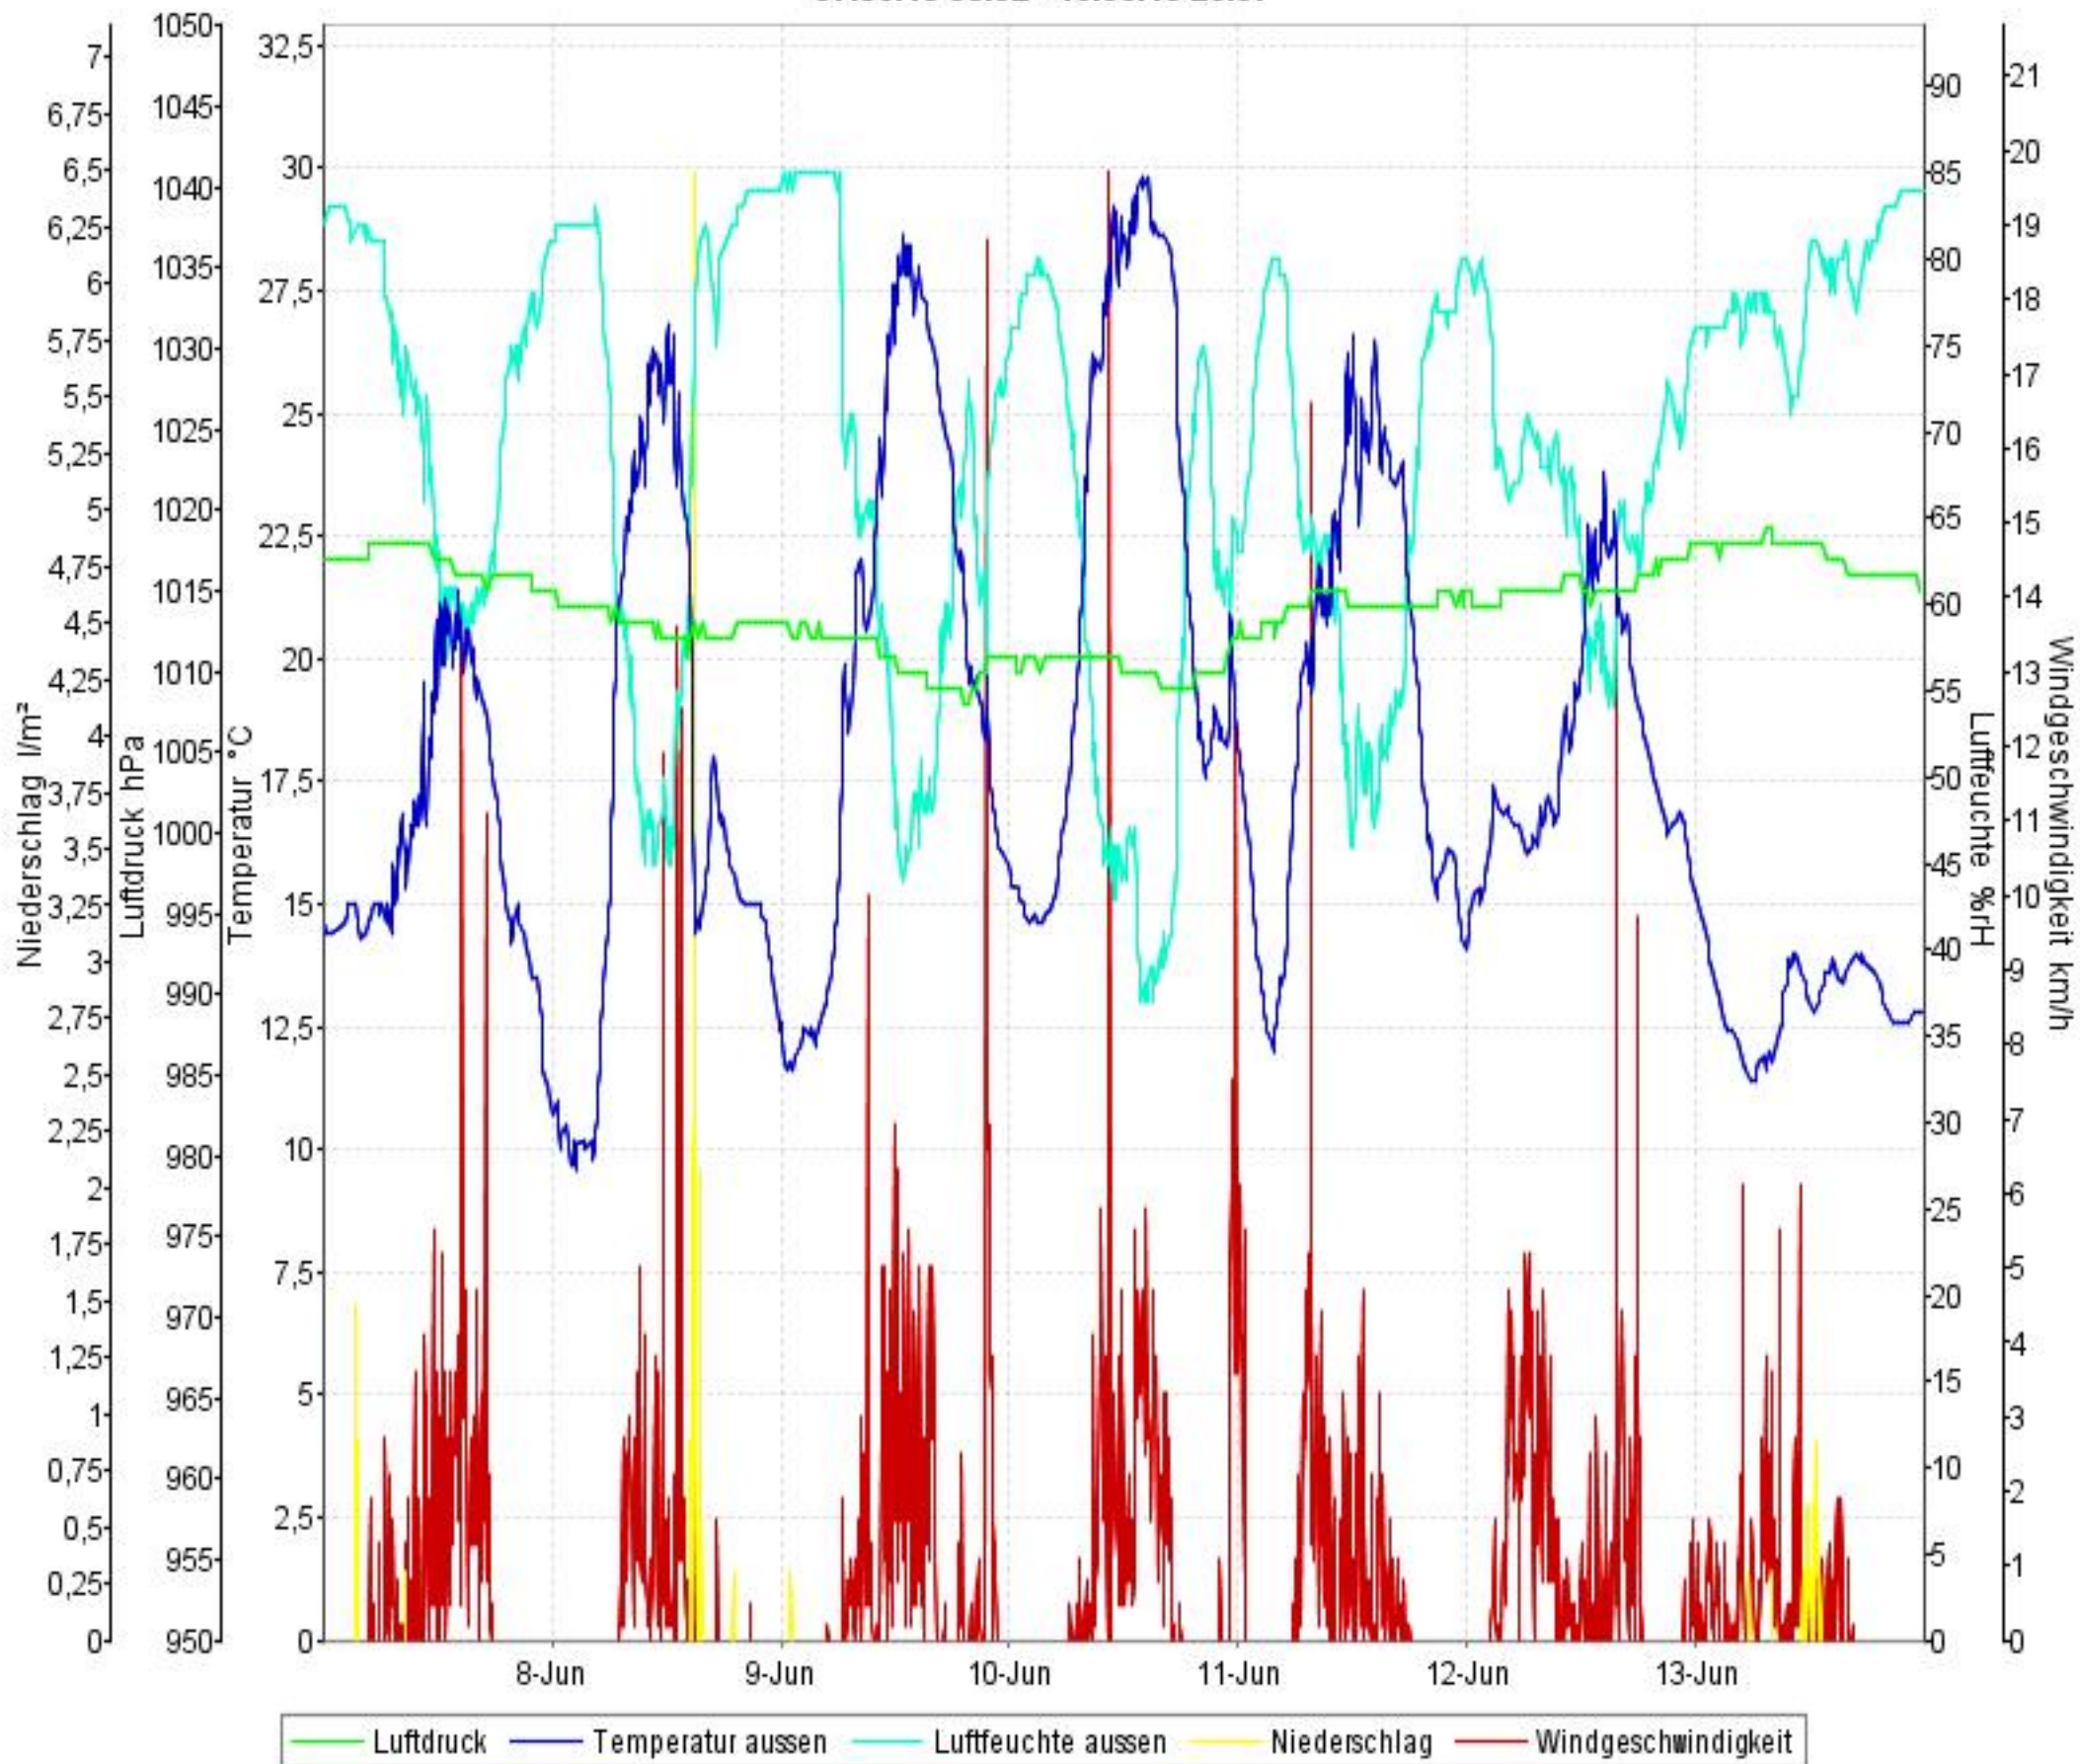

Wetterverlauf

07.06.10 00:02 - 13.06.10 23:57

Wetterverlauf

07.06.10 00:02 - 07.06.10 23:57

Wetterverlauf

08.06.10 00:02 - 08.06.10 23:57

Wetterverlauf

09.06.10 00:02 - 09.06.10 23:56

Wetterverlauf

10.06.10 00:01 - 10.06.10 23:57

Wetterverlauf

11.06.10 00:02 - 11.06.10 23:56

Wetterverlauf

12.06.10 00:01 - 12.06.10 23:57

Wetterverlauf

13.06.10 00:02 - 13.06.10 23:57