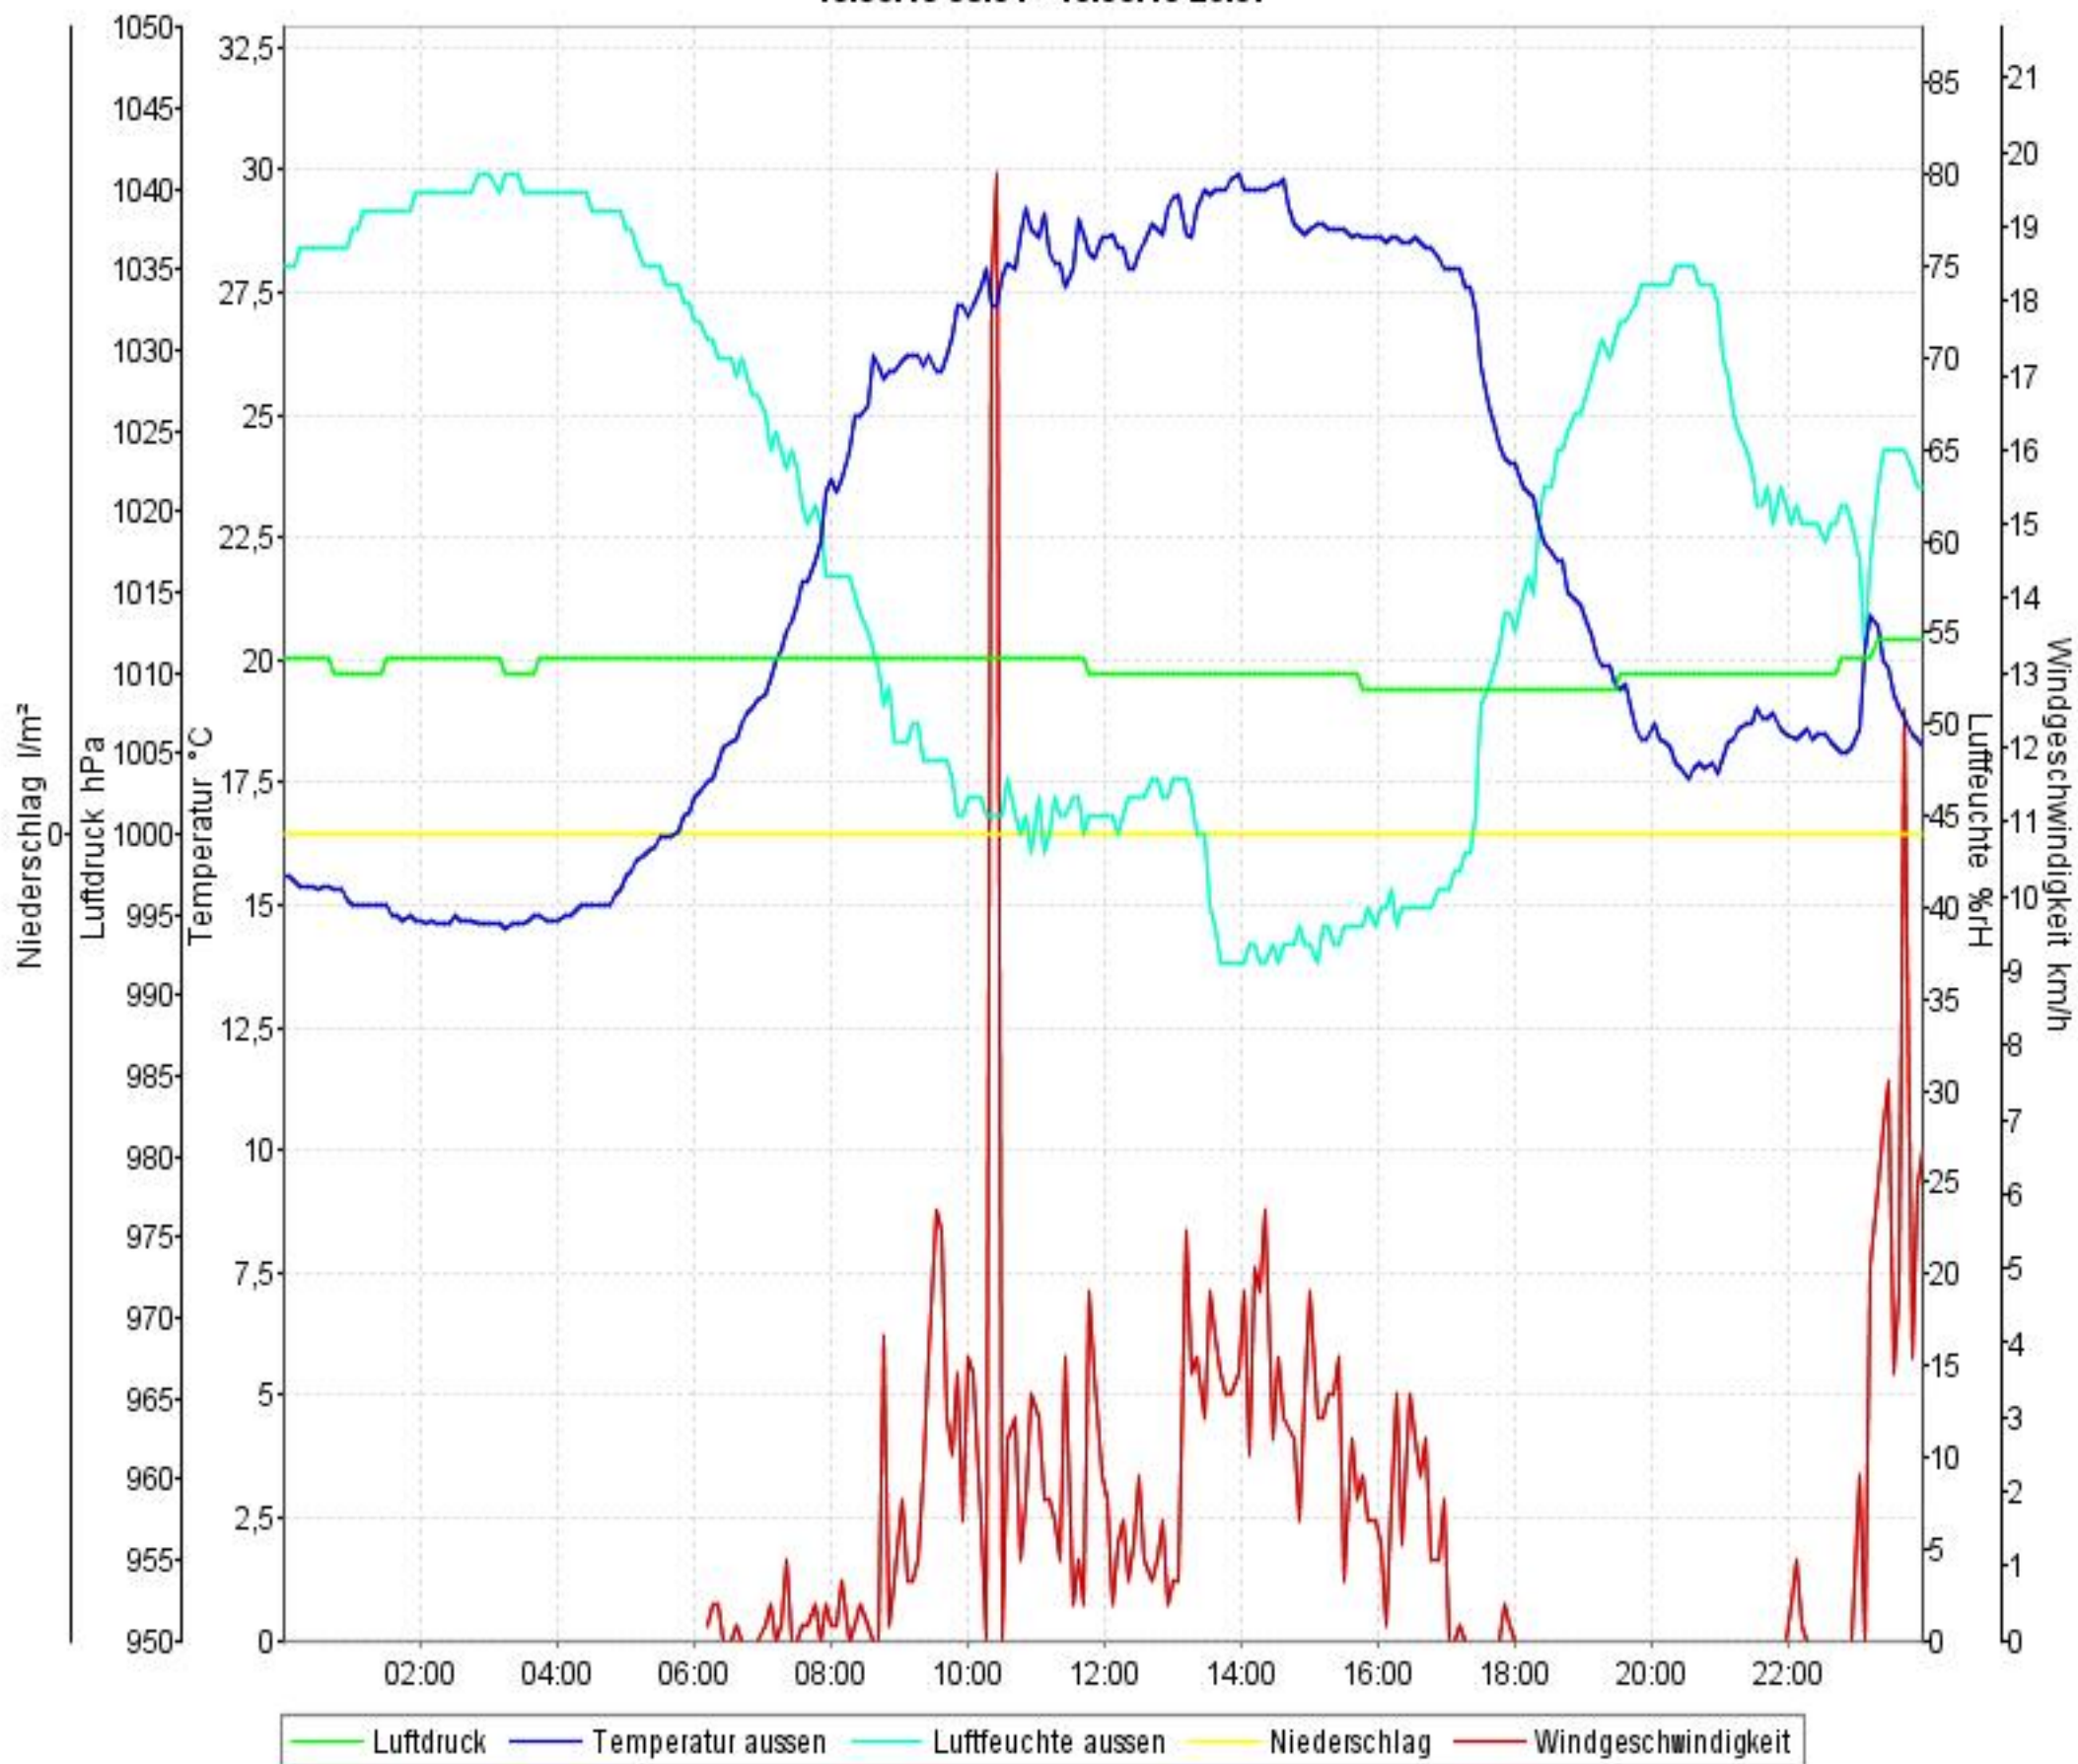

Wetterverlauf

07.06.10 00:02 - 13.06.10 23:57

Wetterverlauf

07.06.10 00:02 - 07.06.10 23:57

Wetterverlauf

08.06.10 00:02 - 08.06.10 23:57

Wetterverlauf

09.06.10 00:02 - 09.06.10 23:56

Wetterverlauf

10.06.10 00:01 - 10.06.10 23:57

Wetterverlauf

11.06.10 00:02 - 11.06.10 23:56

Wetterverlauf

12.06.10 00:01 - 12.06.10 23:57

Wetterverlauf

13.06.10 00:02 - 13.06.10 23:57