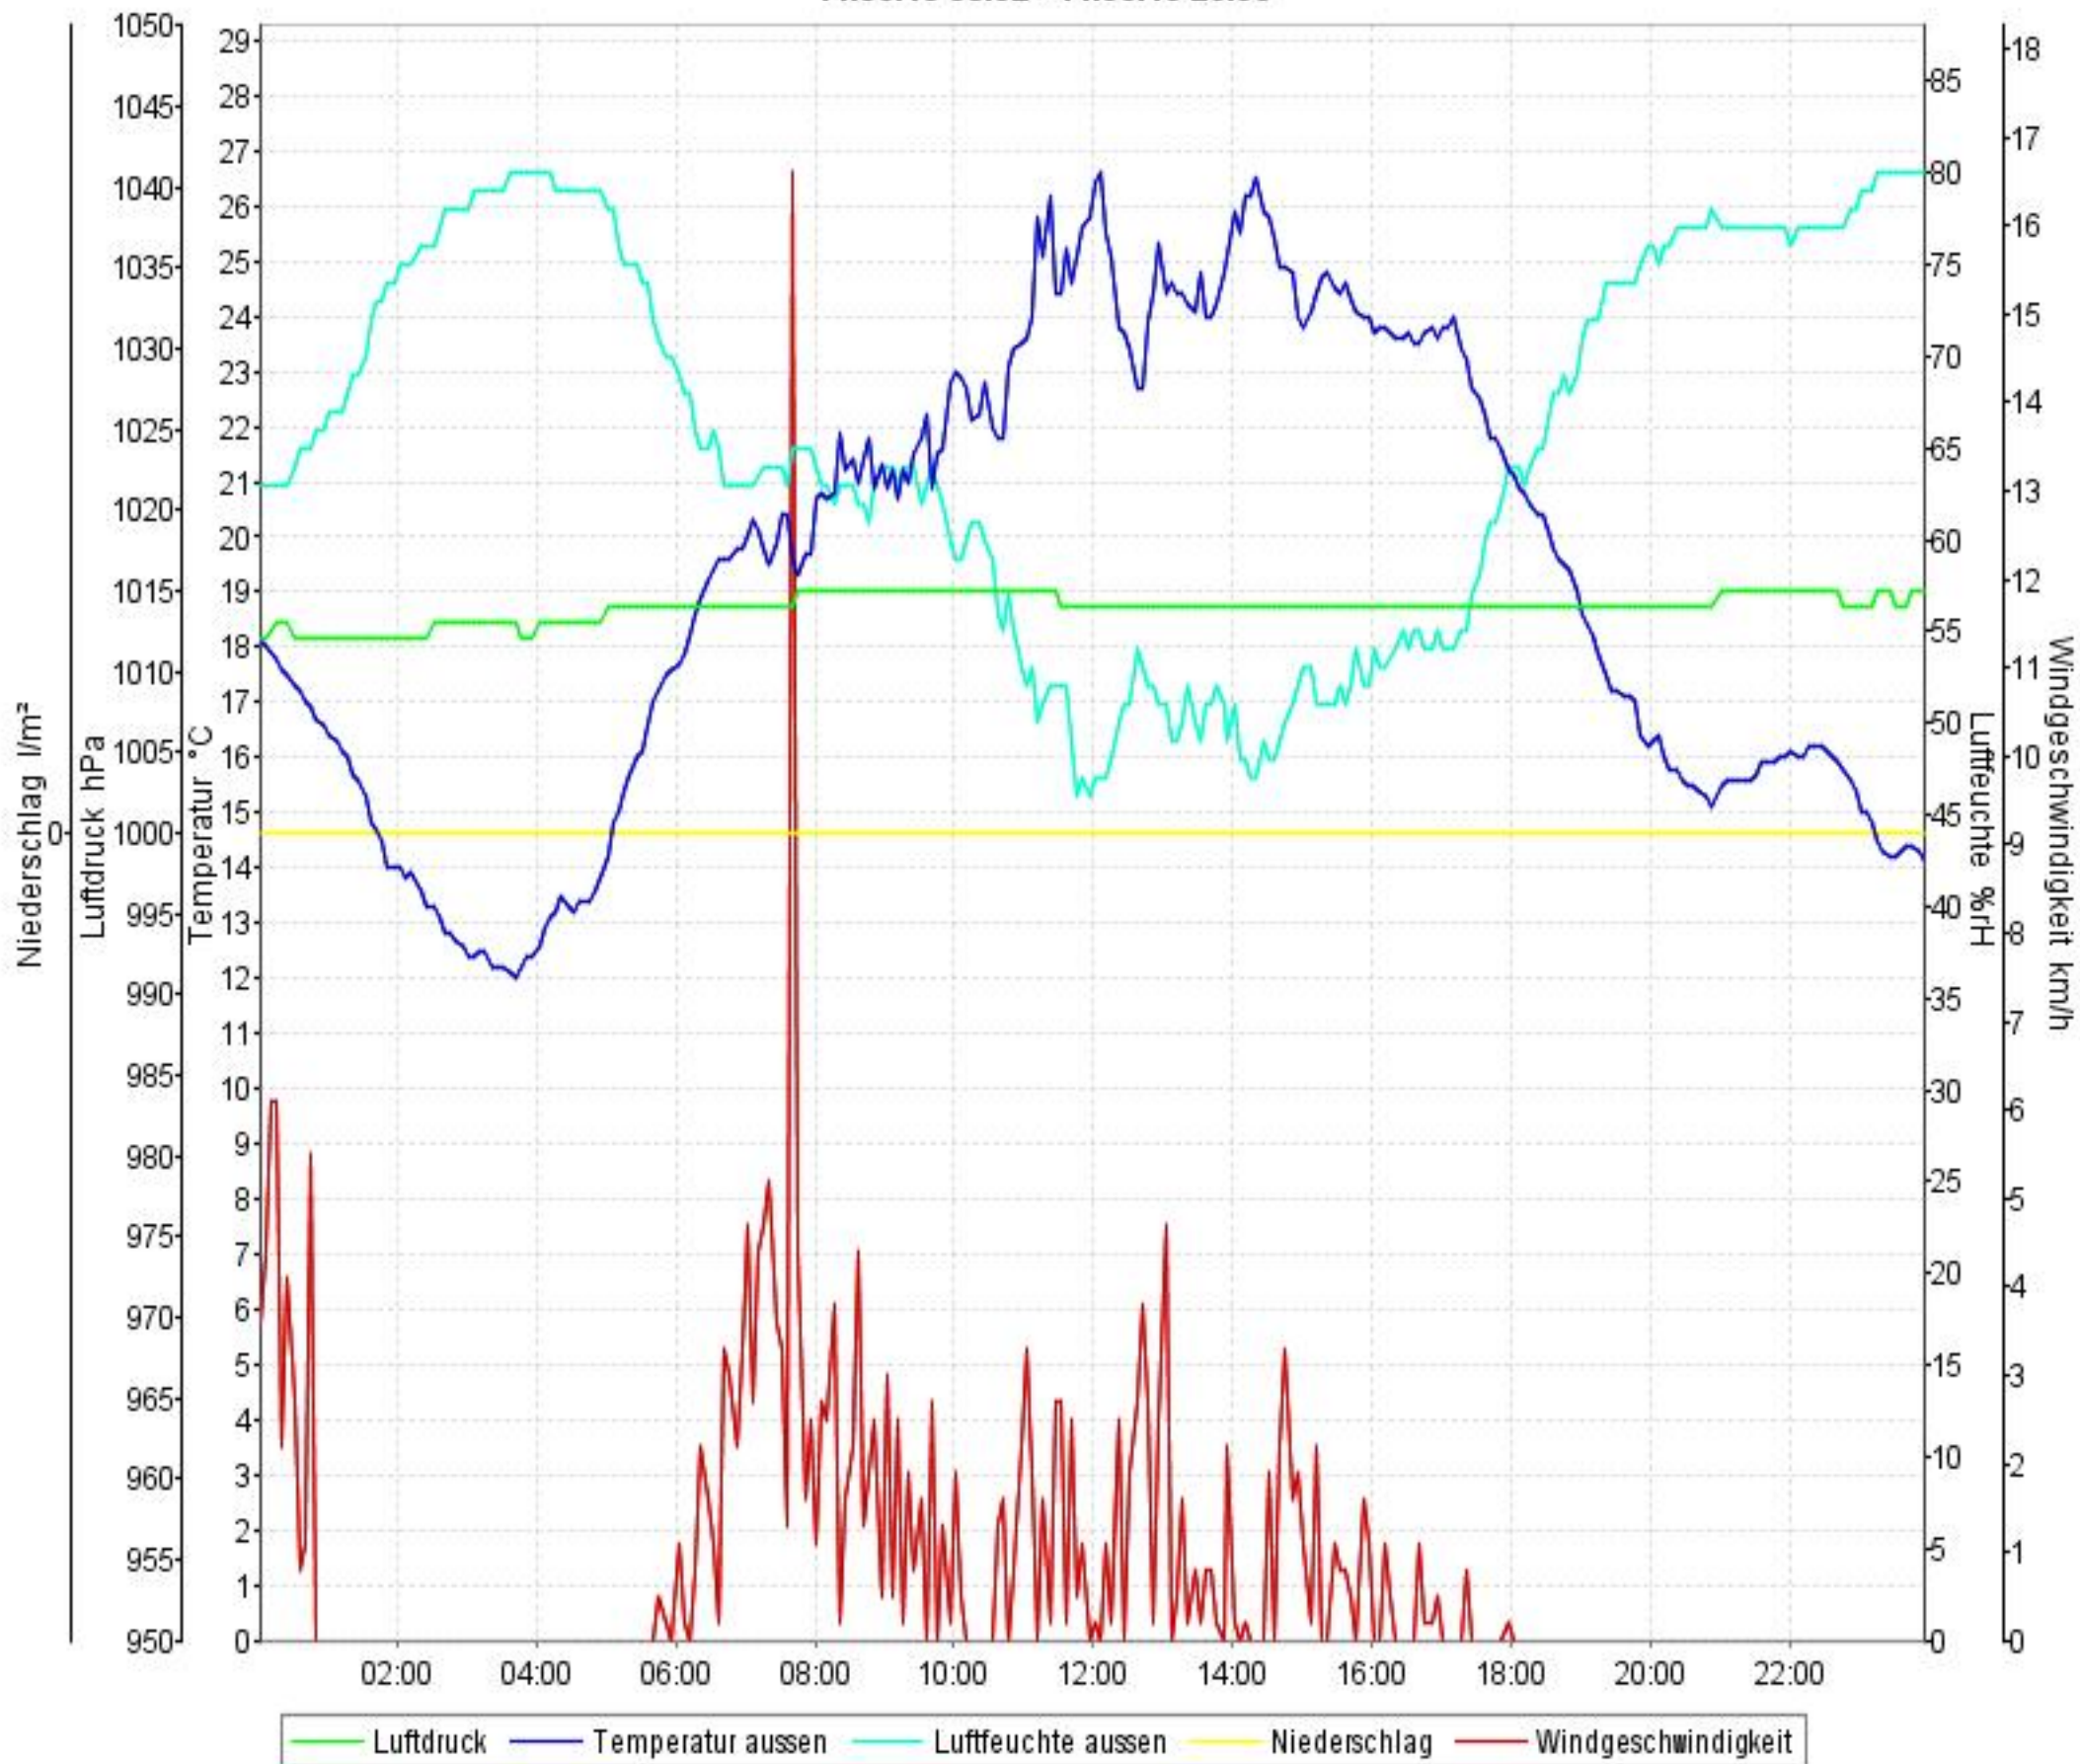

Wetterverlauf

07.06.10 00:02 - 13.06.10 23:57

Wetterverlauf

07.06.10 00:02 - 07.06.10 23:57

Wetterverlauf

08.06.10 00:02 - 08.06.10 23:57

Wetterverlauf

09.06.10 00:02 - 09.06.10 23:56

Wetterverlauf

10.06.10 00:01 - 10.06.10 23:57

Wetterverlauf

11.06.10 00:02 - 11.06.10 23:56

Wetterverlauf

12.06.10 00:01 - 12.06.10 23:57

Wetterverlauf

13.06.10 00:02 - 13.06.10 23:57