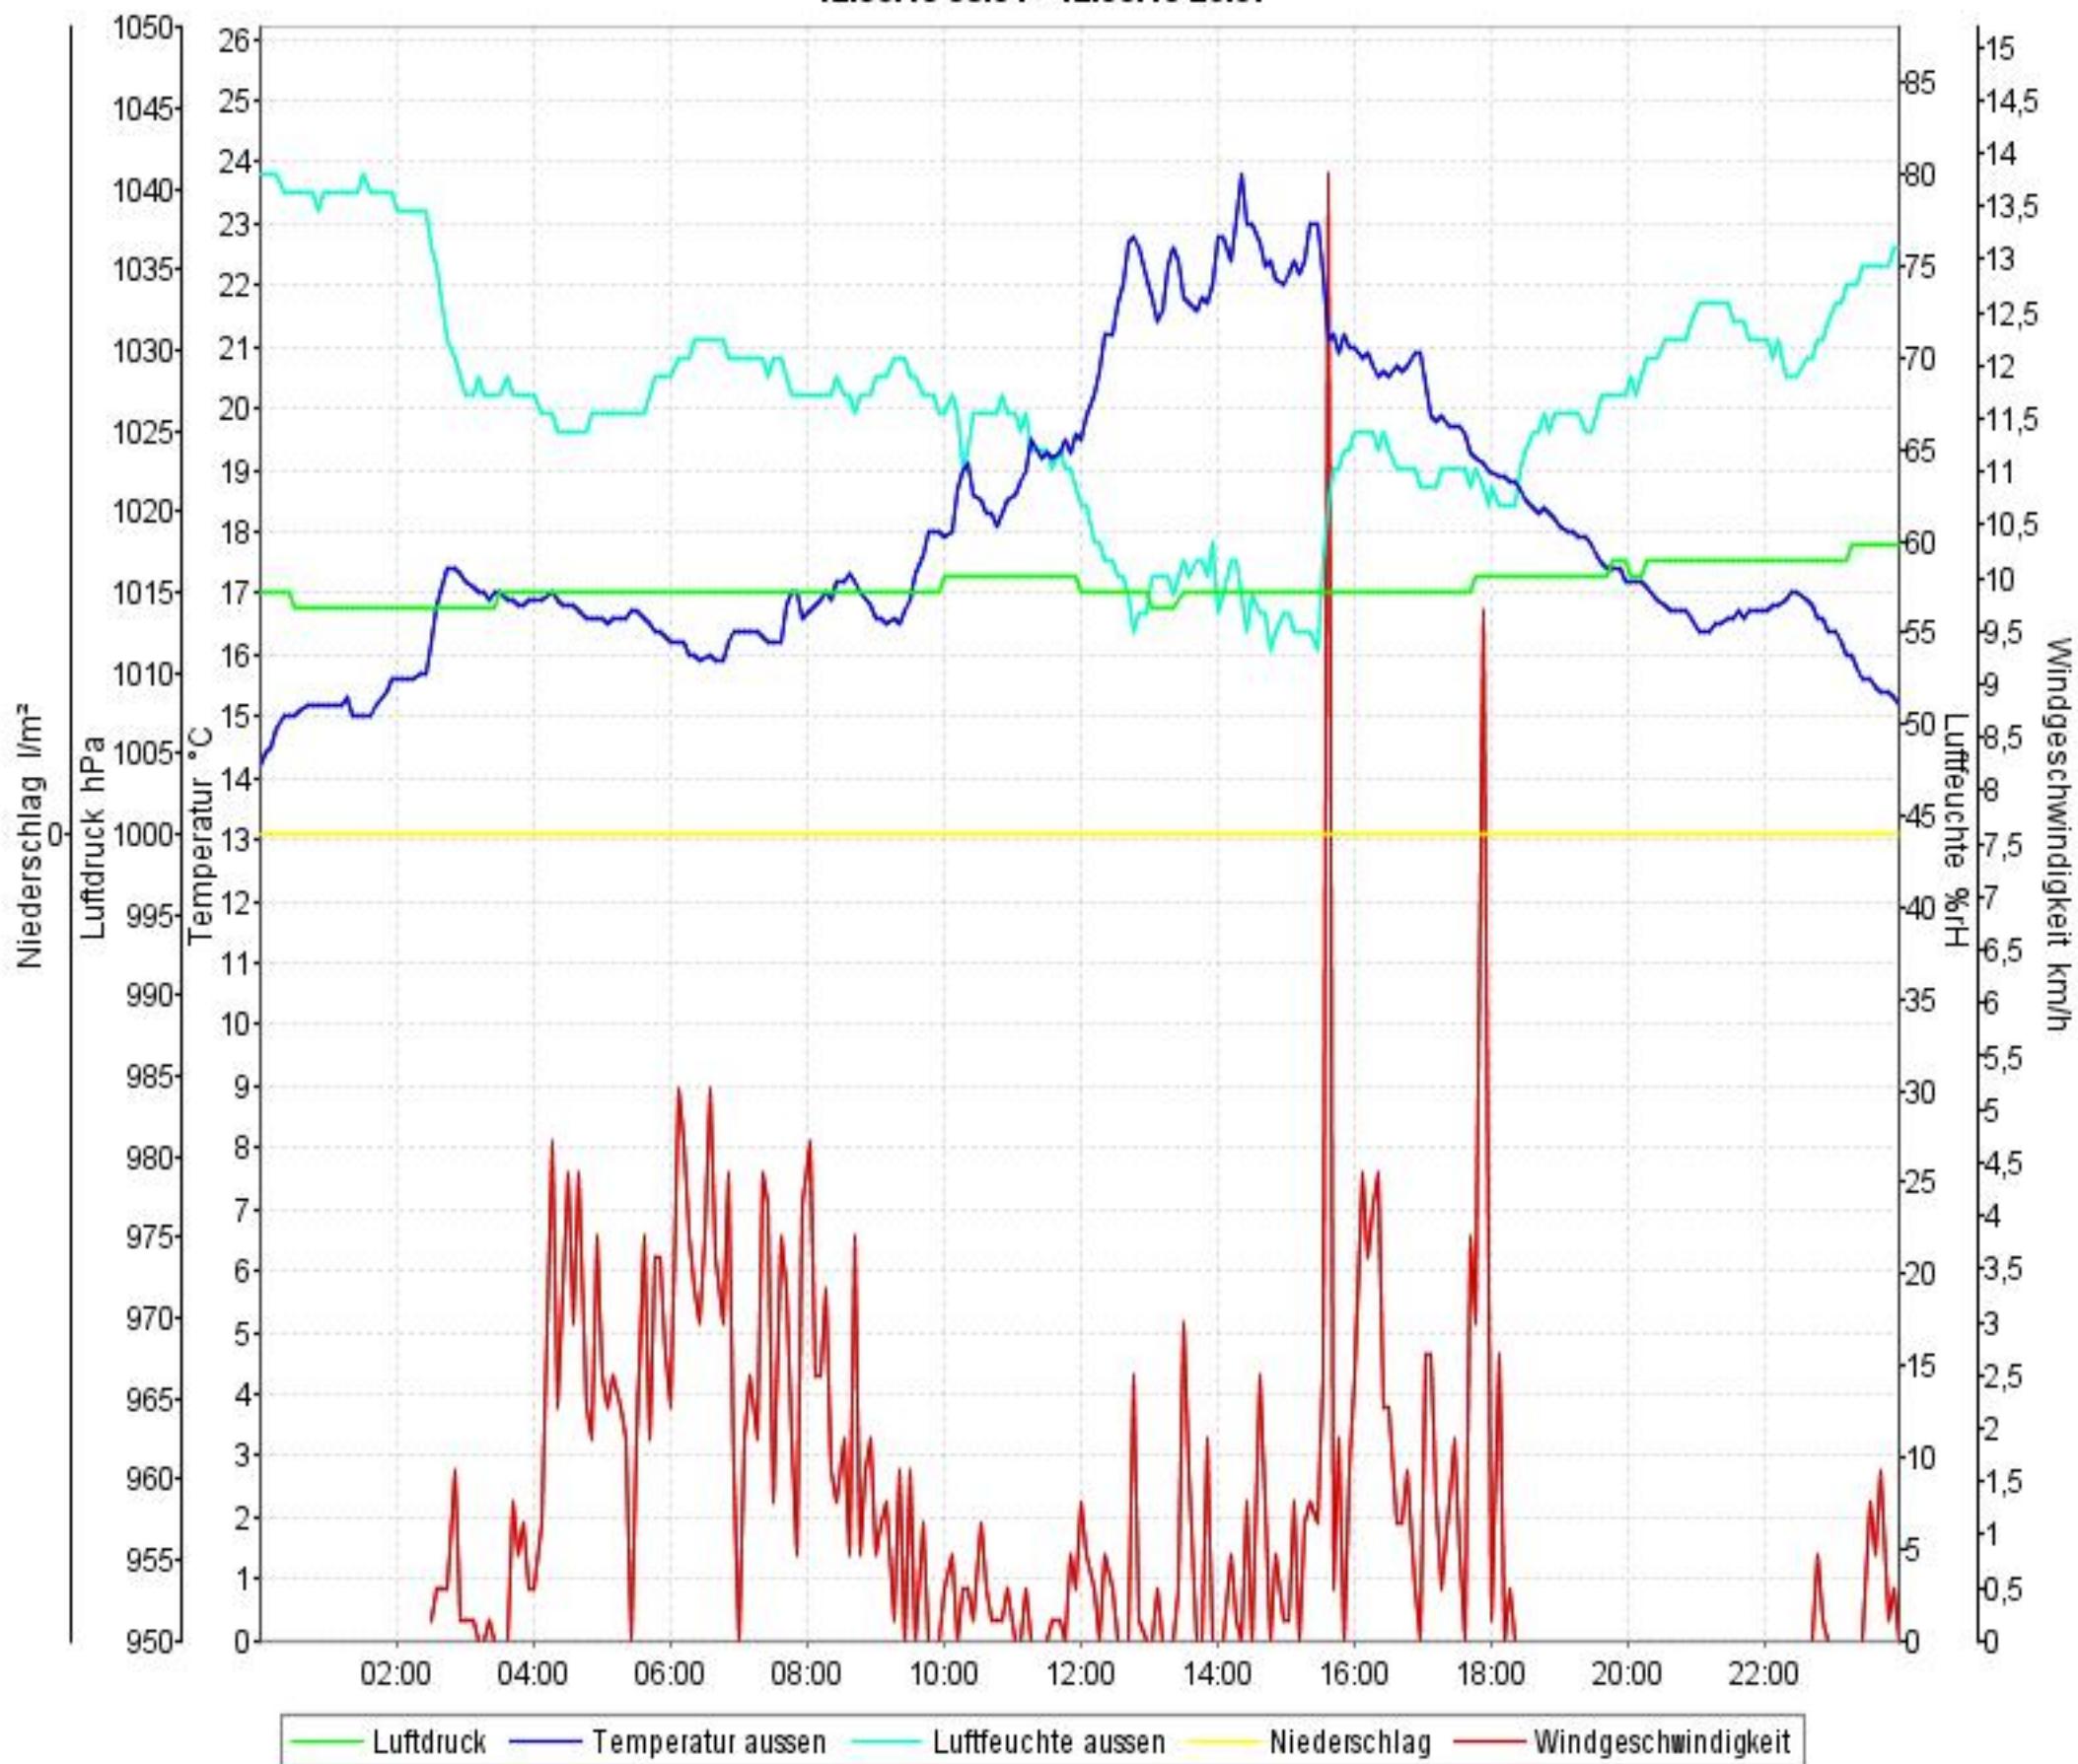

Wetterverlauf

07.06.10 00:02 - 13.06.10 23:57

Wetterverlauf

07.06.10 00:02 - 07.06.10 23:57

Wetterverlauf

08.06.10 00:02 - 08.06.10 23:57

Wetterverlauf

09.06.10 00:02 - 09.06.10 23:56

Wetterverlauf

10.06.10 00:01 - 10.06.10 23:57

Wetterverlauf

11.06.10 00:02 - 11.06.10 23:56

Wetterverlauf

12.06.10 00:01 - 12.06.10 23:57

Wetterverlauf

13.06.10 00:02 - 13.06.10 23:57