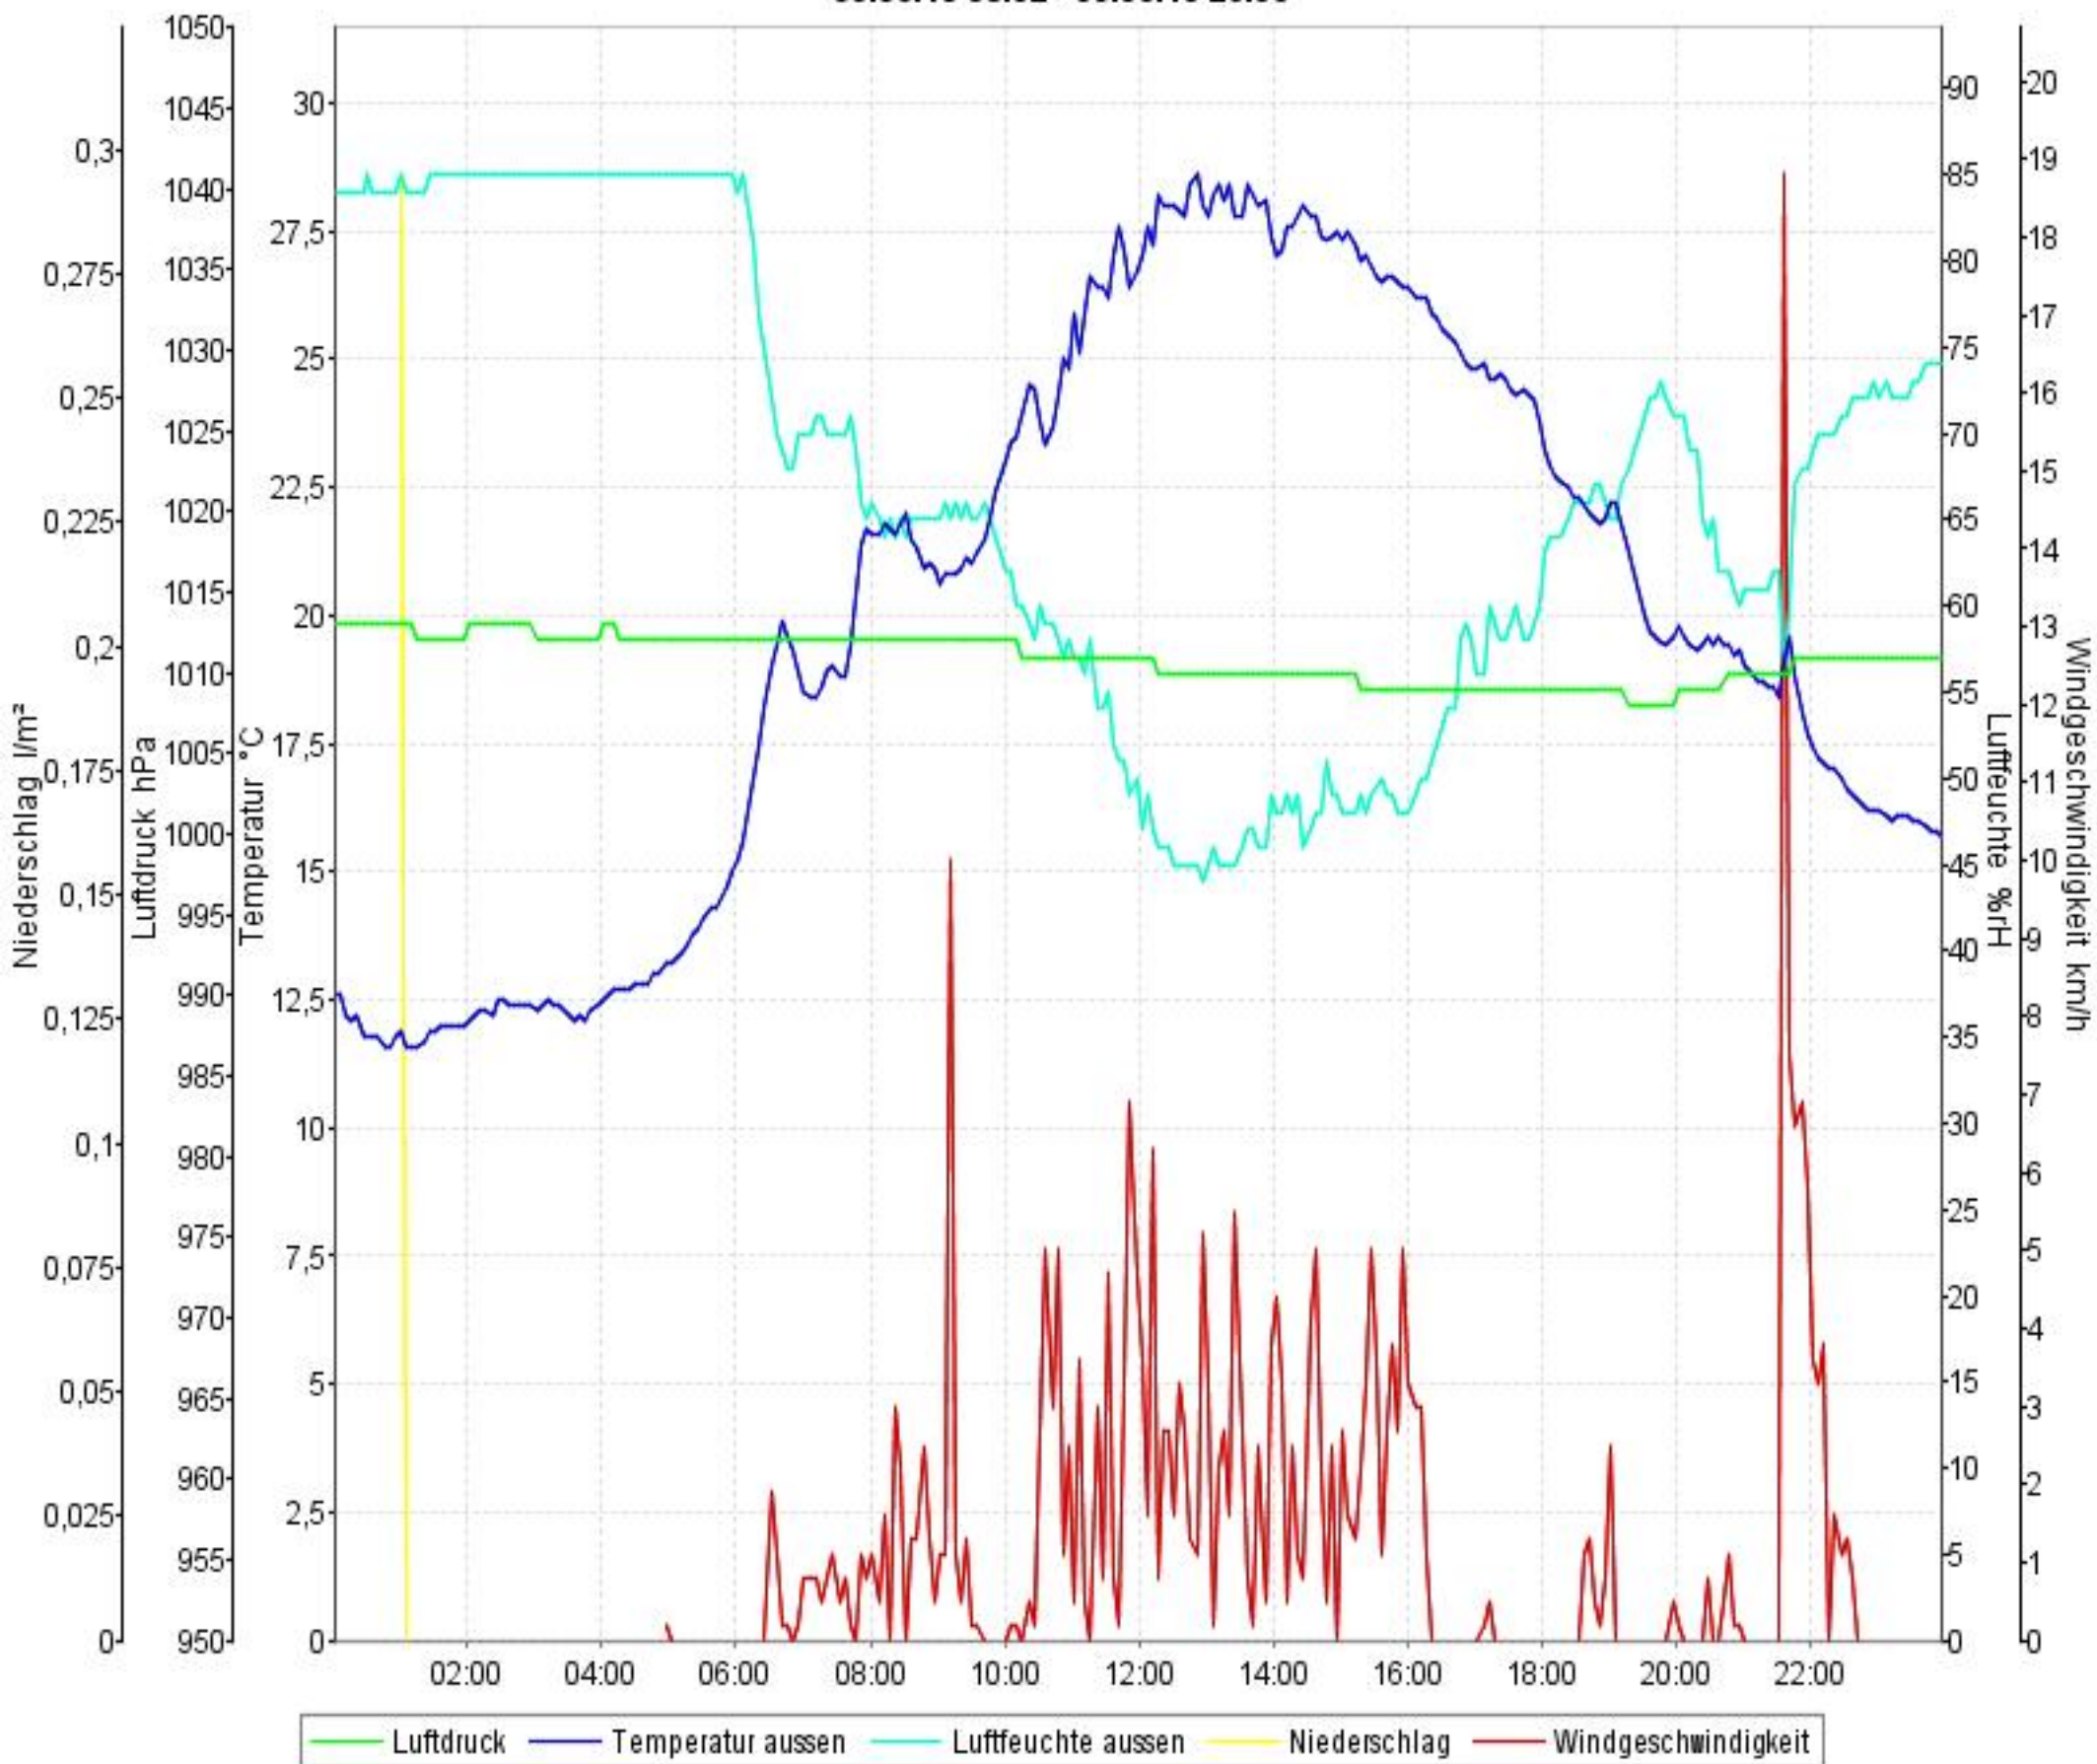

Wetterverlauf

07.06.10 00:02 - 13.06.10 23:57

Wetterverlauf

07.06.10 00:02 - 07.06.10 23:57

Wetterverlauf

08.06.10 00:02 - 08.06.10 23:57

Wetterverlauf

09.06.10 00:02 - 09.06.10 23:56

Wetterverlauf

10.06.10 00:01 - 10.06.10 23:57

Wetterverlauf

11.06.10 00:02 - 11.06.10 23:56

Wetterverlauf

12.06.10 00:01 - 12.06.10 23:57

Wetterverlauf

13.06.10 00:02 - 13.06.10 23:57