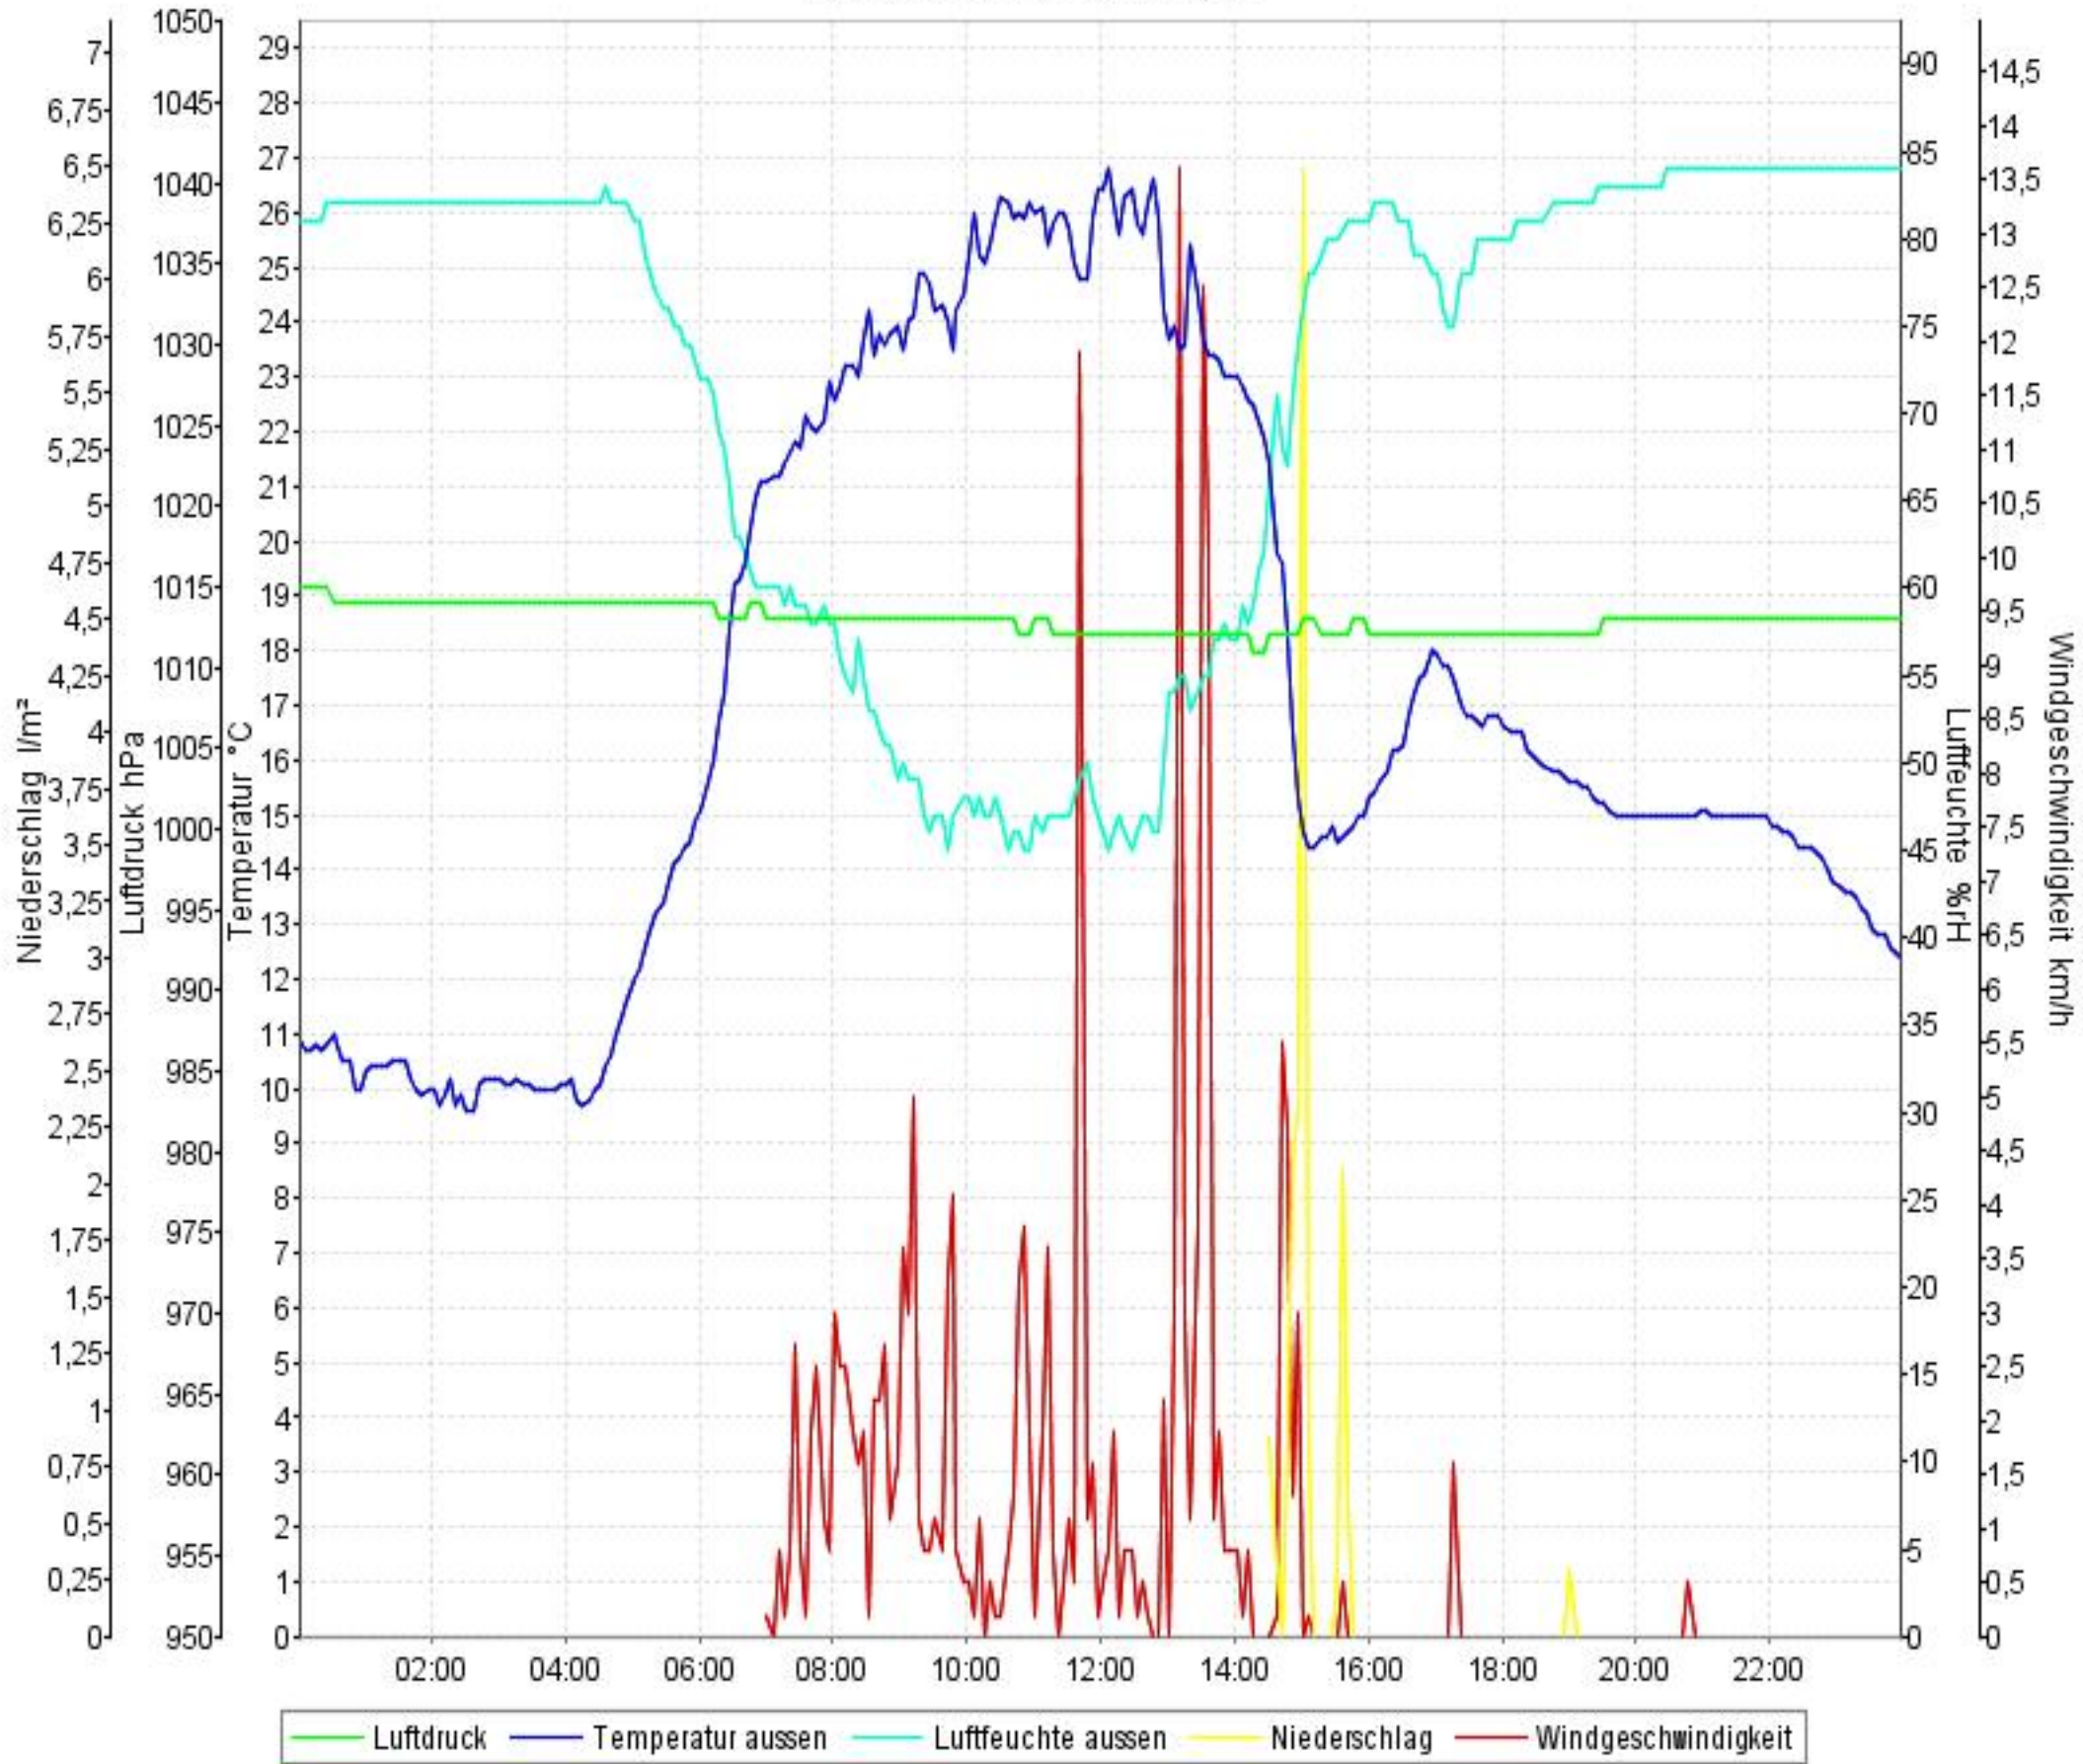

Wetterverlauf

07.06.10 00:02 - 13.06.10 23:57

Wetterverlauf

07.06.10 00:02 - 07.06.10 23:57

Wetterverlauf

08.06.10 00:02 - 08.06.10 23:57

Wetterverlauf

09.06.10 00:02 - 09.06.10 23:56

Wetterverlauf

10.06.10 00:01 - 10.06.10 23:57

Wetterverlauf

11.06.10 00:02 - 11.06.10 23:56

Wetterverlauf

12.06.10 00:01 - 12.06.10 23:57

Wetterverlauf

13.06.10 00:02 - 13.06.10 23:57