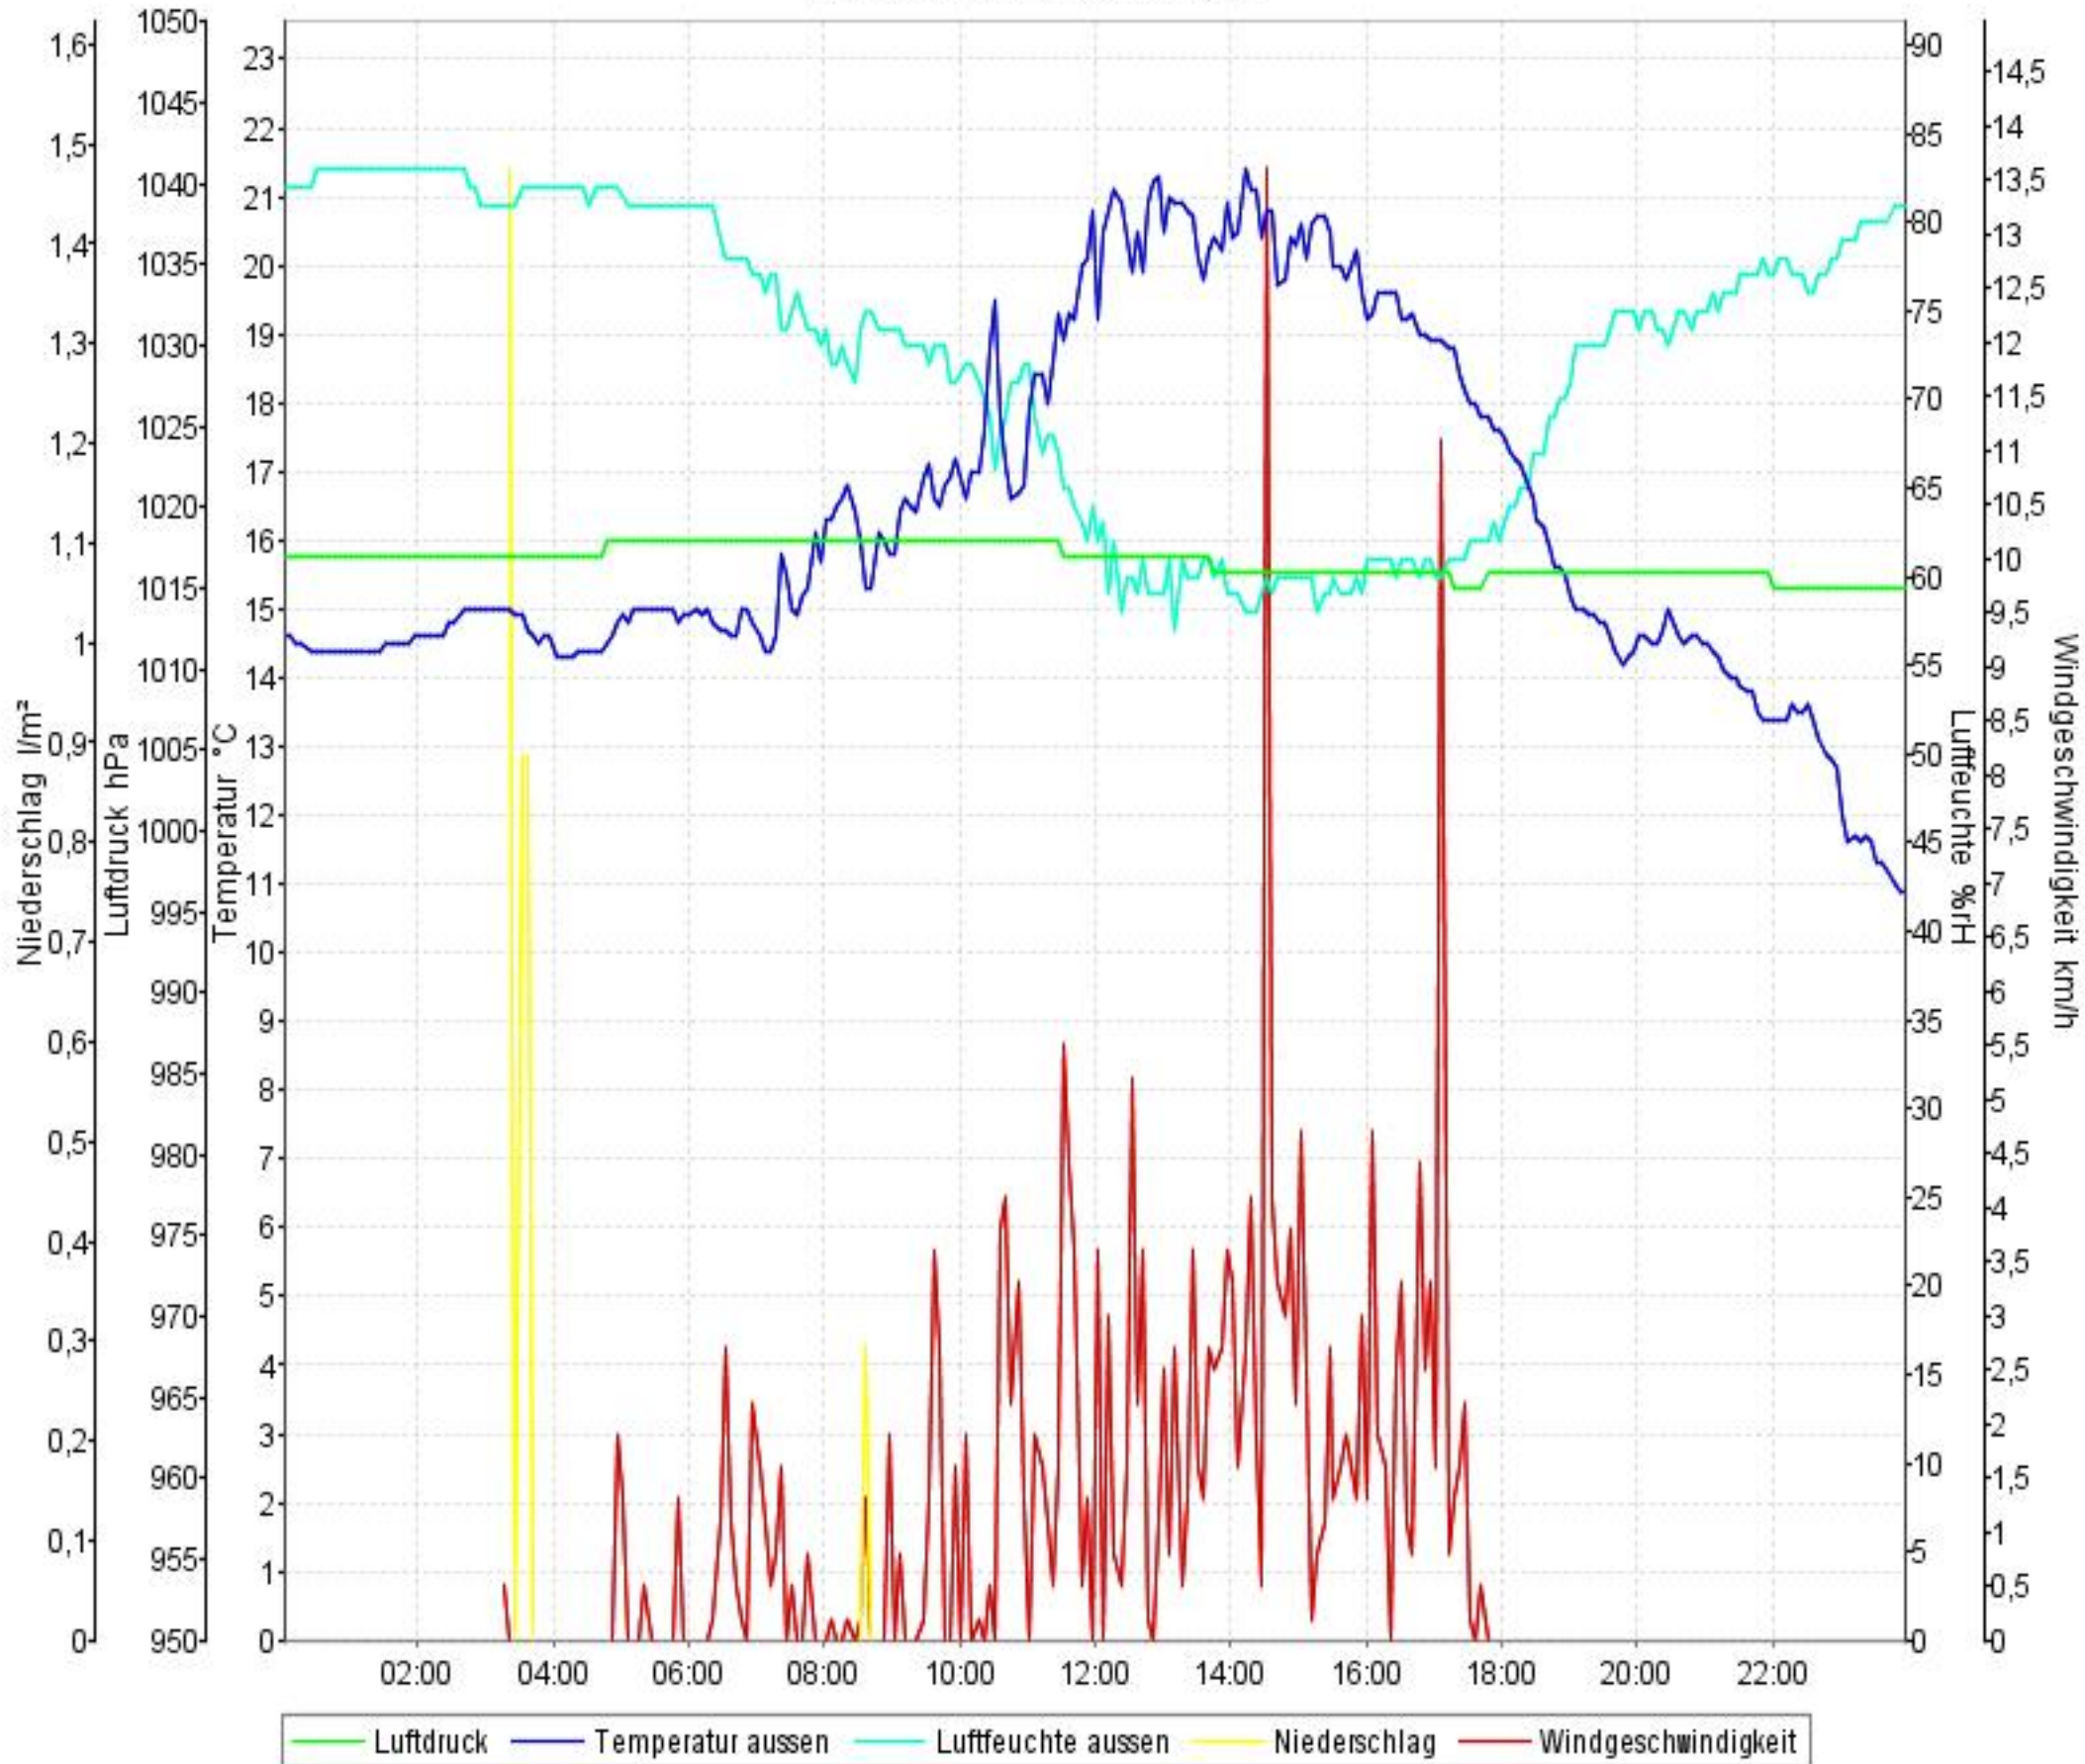

Wetterverlauf

07.06.10 00:02 - 13.06.10 23:57

Wetterverlauf

07.06.10 00:02 - 07.06.10 23:57

Wetterverlauf

08.06.10 00:02 - 08.06.10 23:57

Wetterverlauf

09.06.10 00:02 - 09.06.10 23:56

Wetterverlauf

10.06.10 00:01 - 10.06.10 23:57

Wetterverlauf

11.06.10 00:02 - 11.06.10 23:56

Wetterverlauf

12.06.10 00:01 - 12.06.10 23:57

Wetterverlauf

13.06.10 00:02 - 13.06.10 23:57