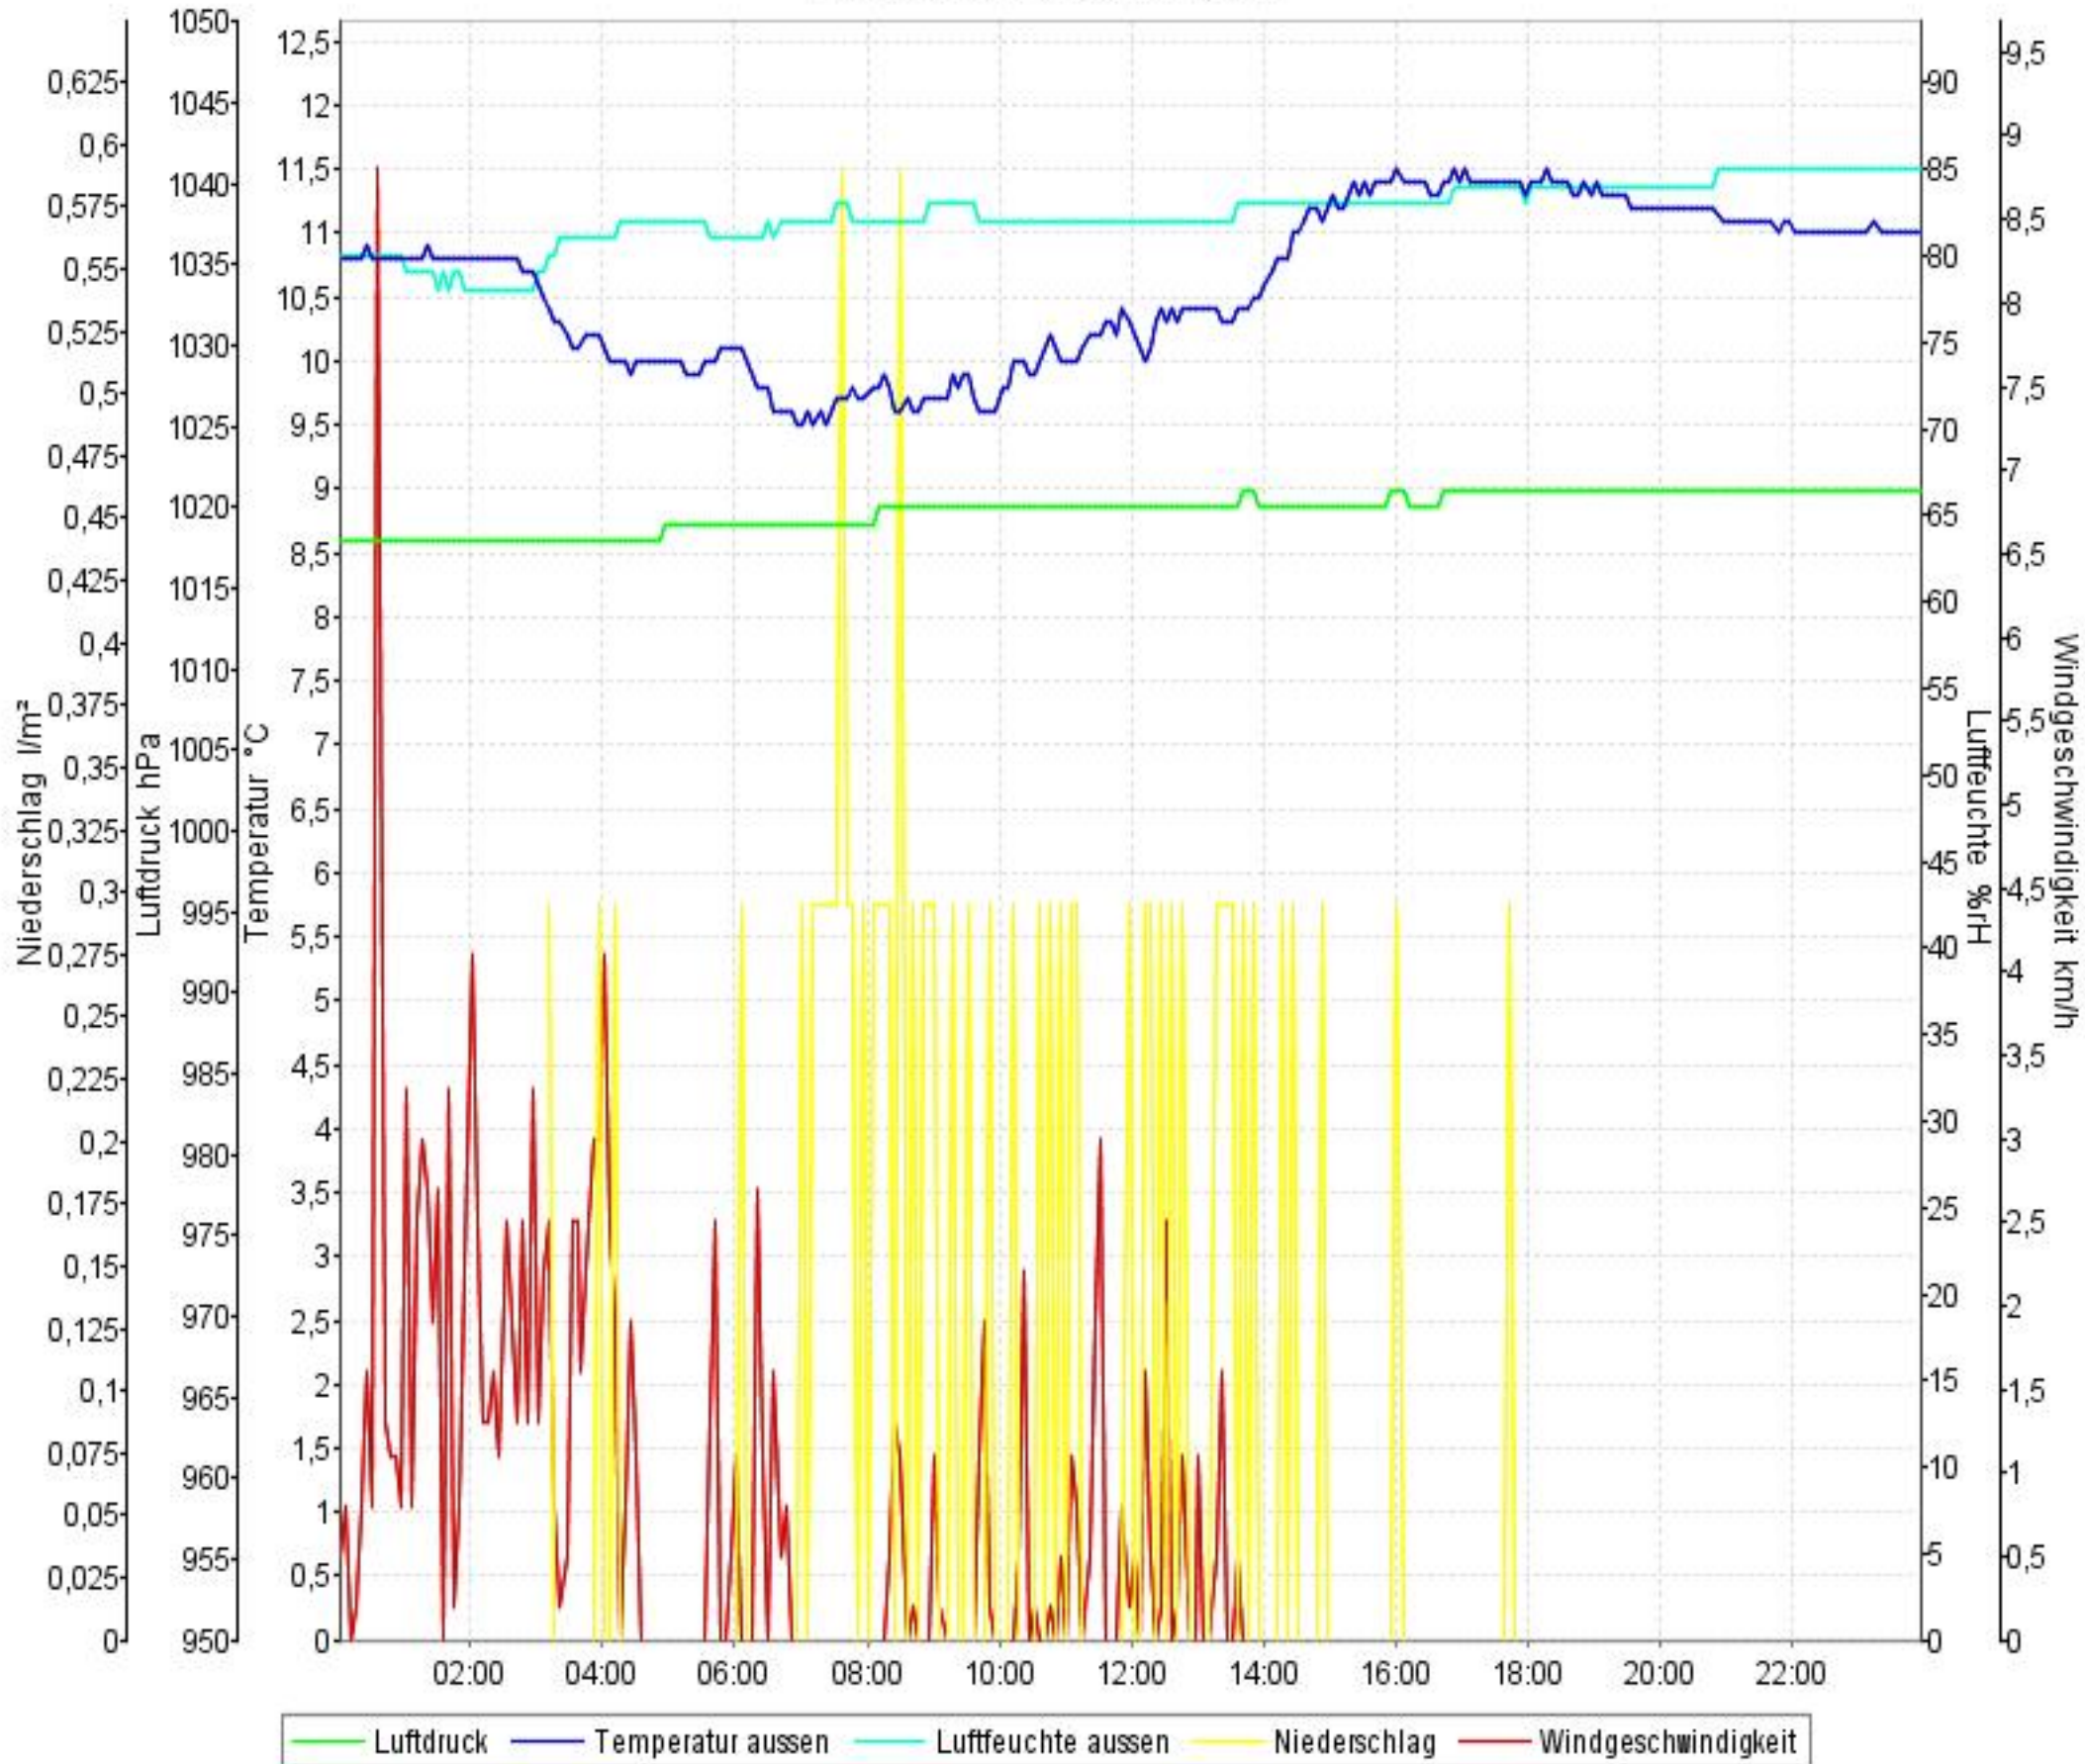

# Wetterverlauf

01.06.10 00:02 - 01.06.10 23:57

# Wetterverlauf

02.06.10 00:02 - 02.06.10 23:57

# Wetterverlauf

03.06.10 00:02 - 03.06.10 23:56

# Wetterverlauf

04.06.10 00:01 - 04.06.10 23:56