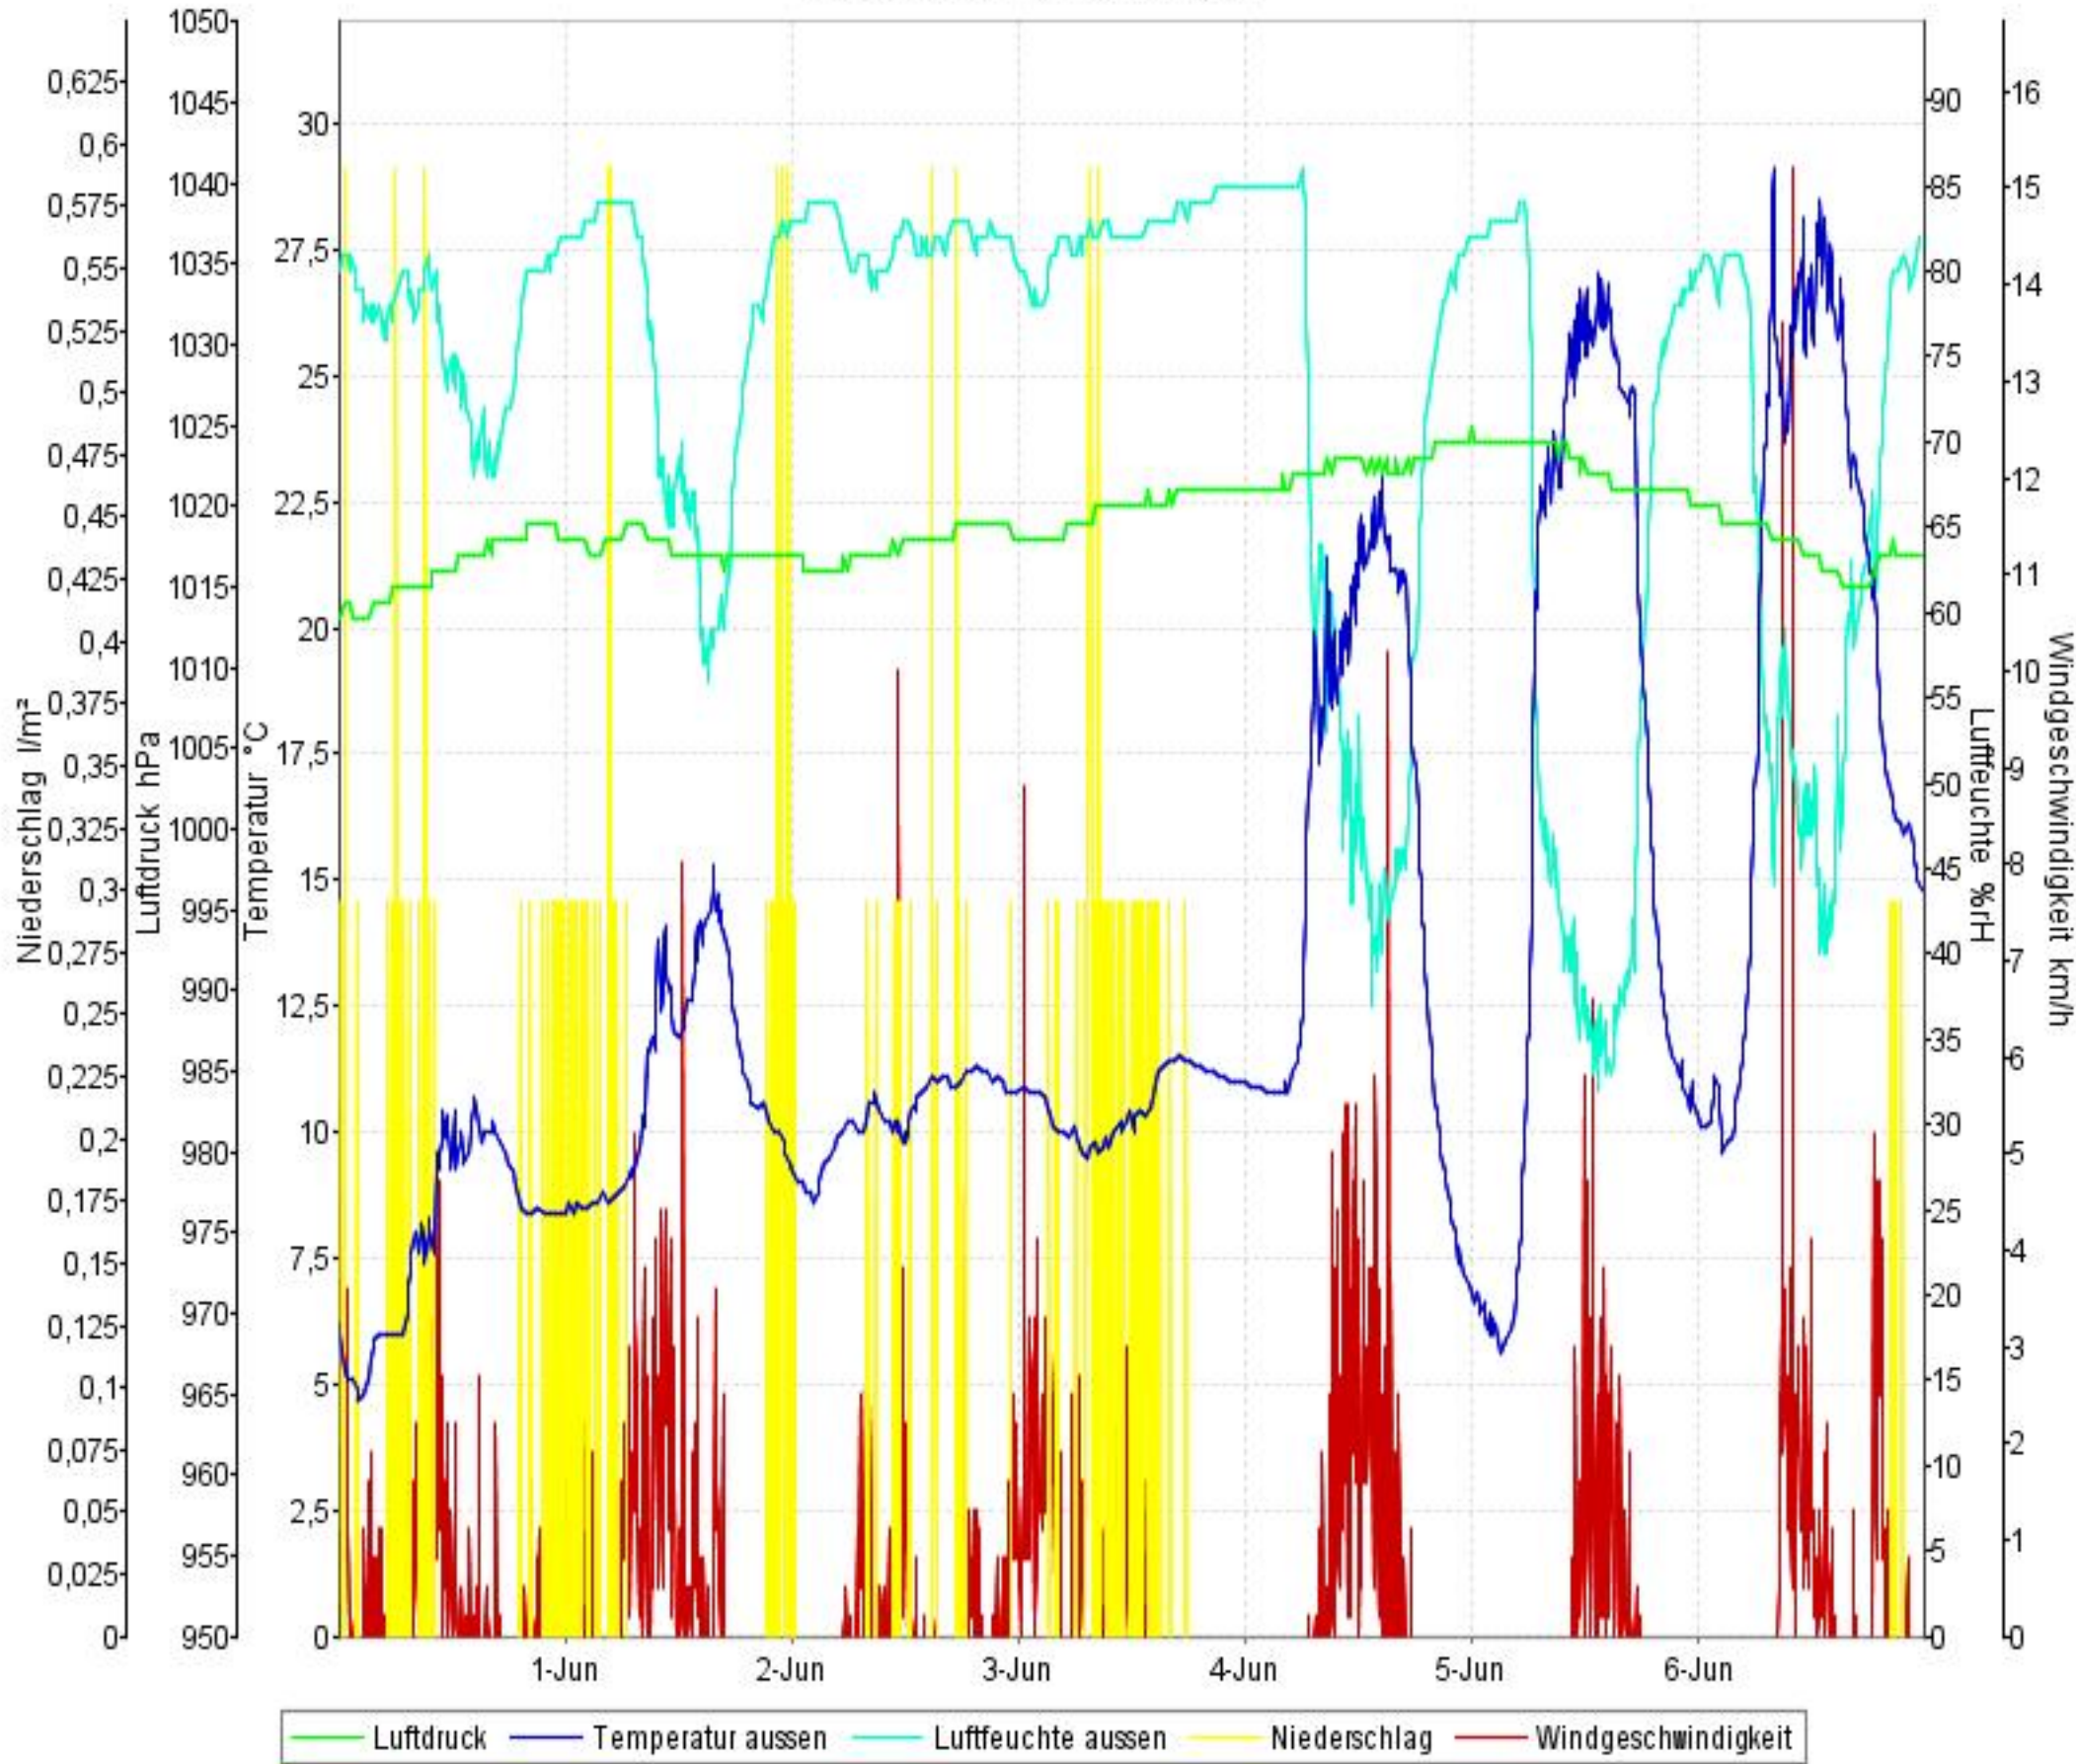

Wetterverlauf

31.05.10 00:01 - 06.06.10 23:57