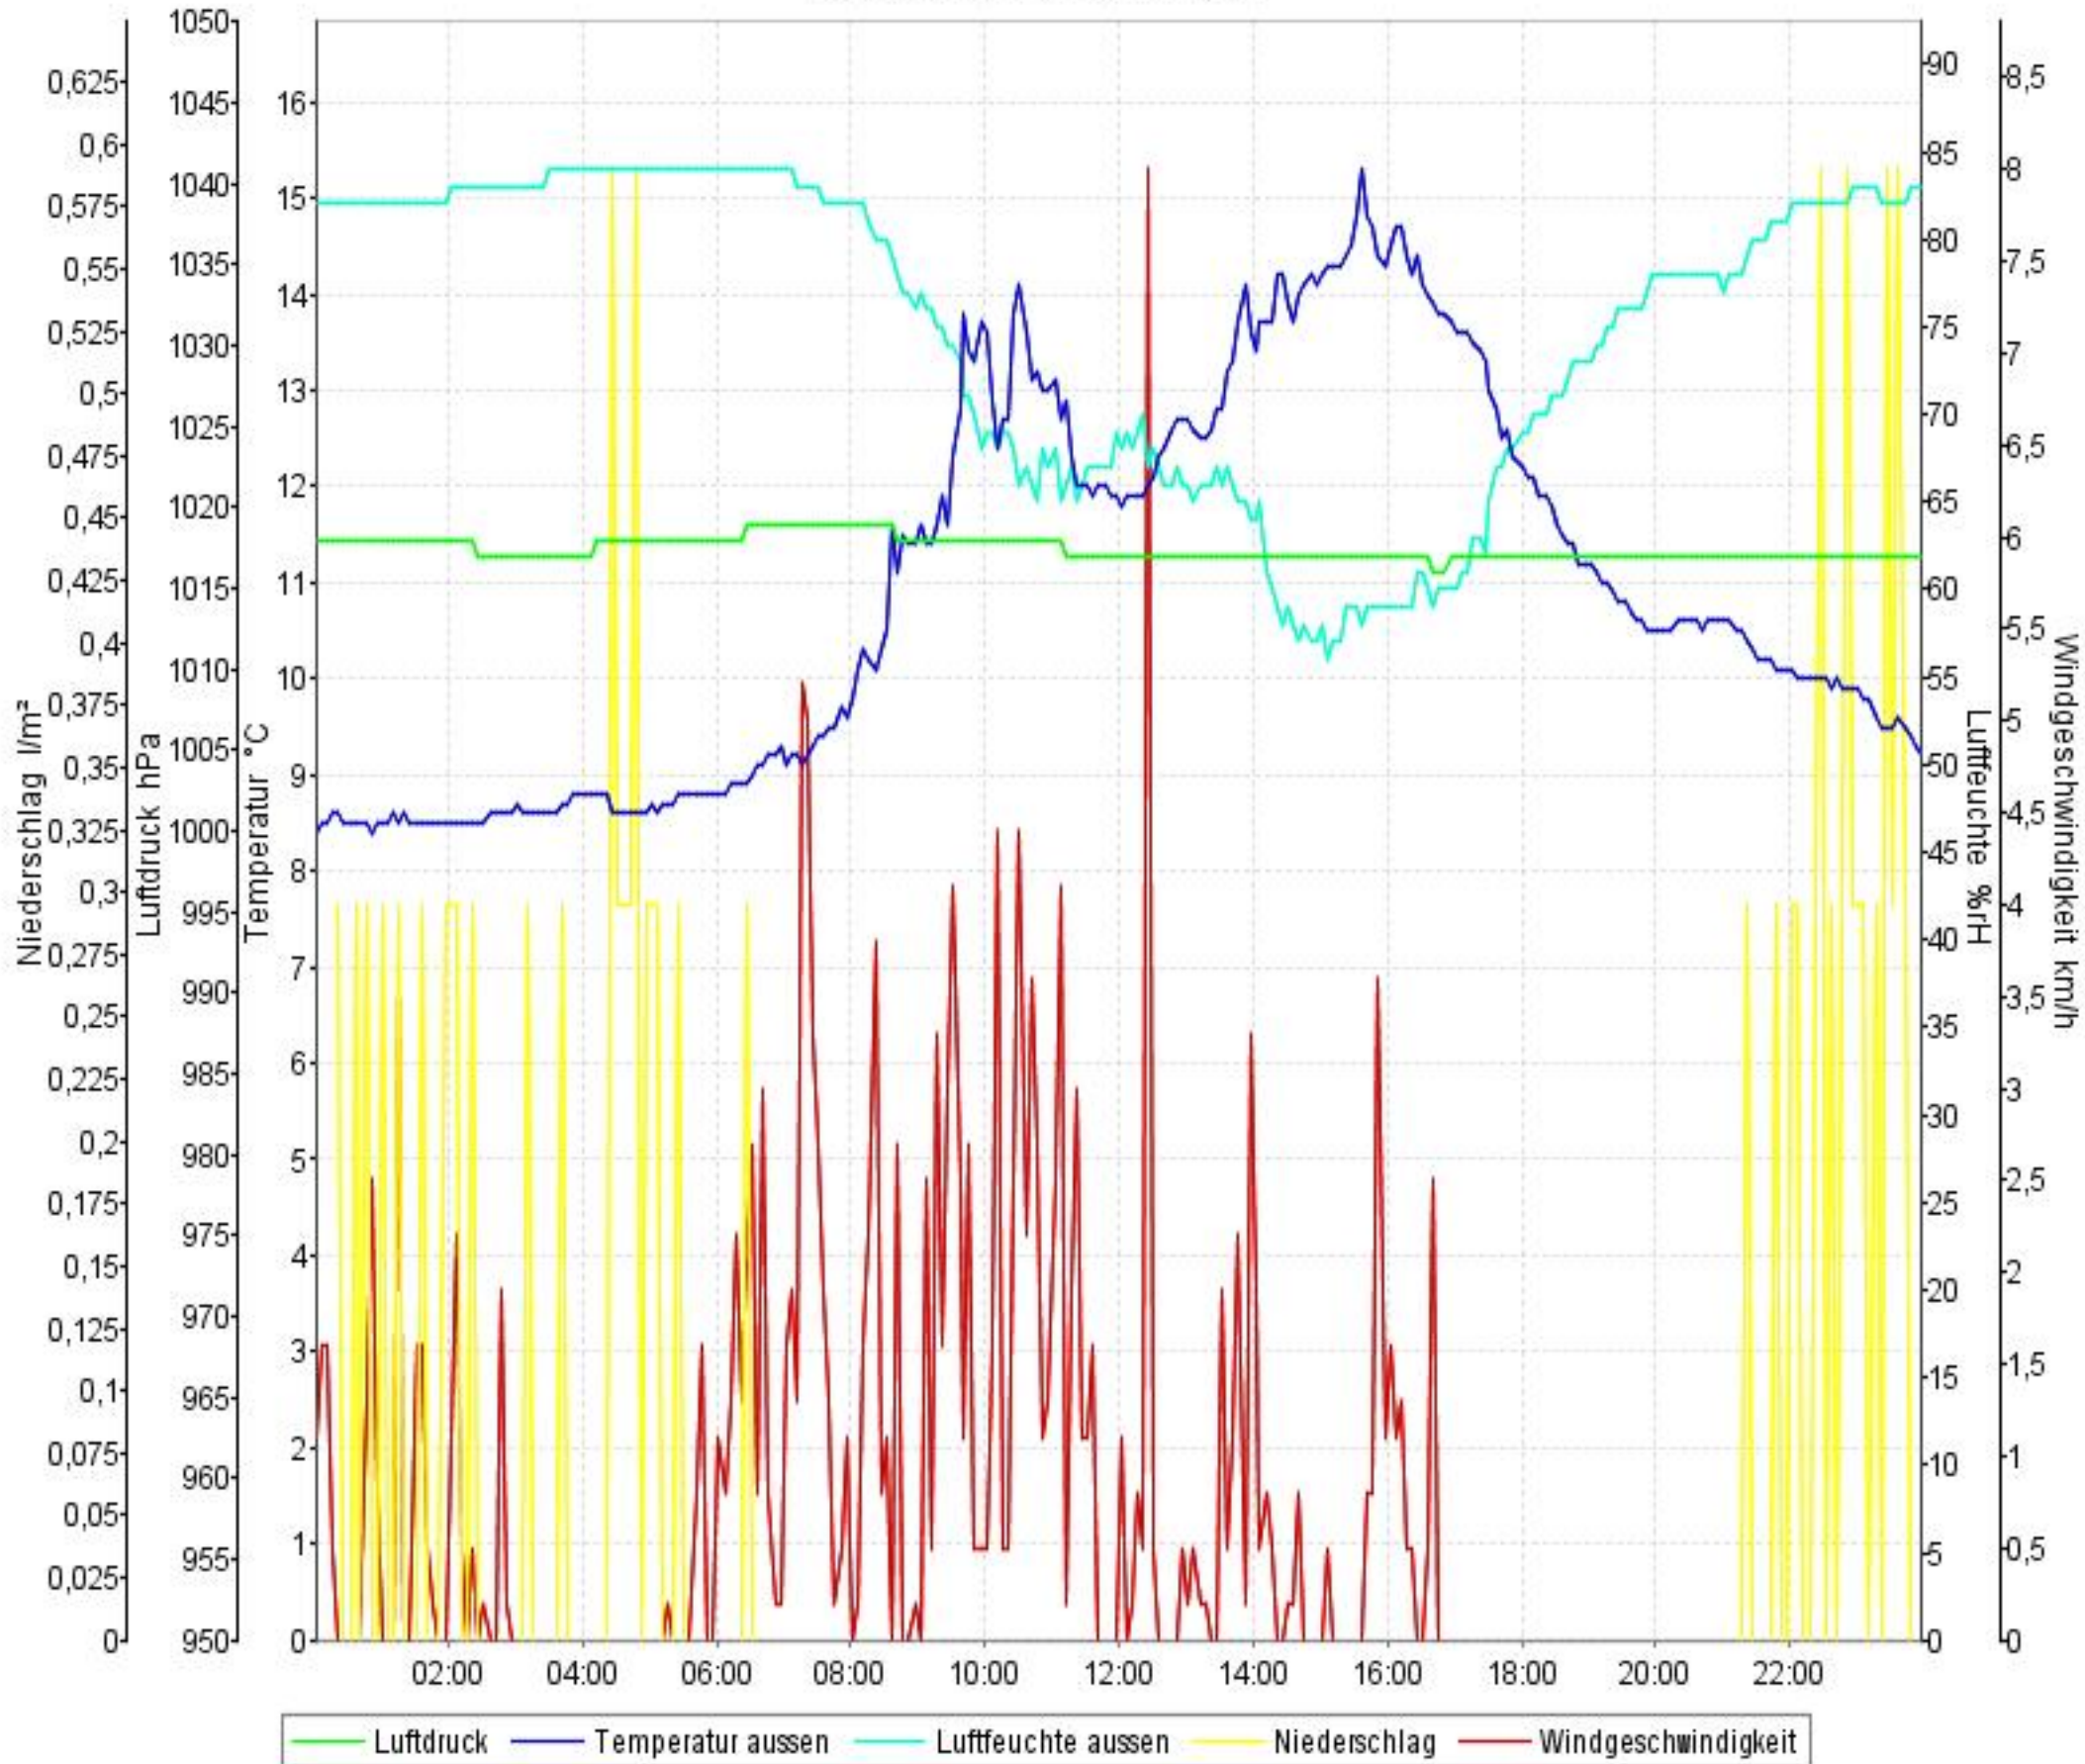

# Wetterverlauf

31.05.10 00:01 - 06.06.10 23:57

# Wetterverlauf

31.05.10 00:01 - 31.05.10 23:57

# Wetterverlauf

01.06.10 00:02 - 01.06.10 23:57

# Wetterverlauf

03.06.10 00:02 - 03.06.10 23:56