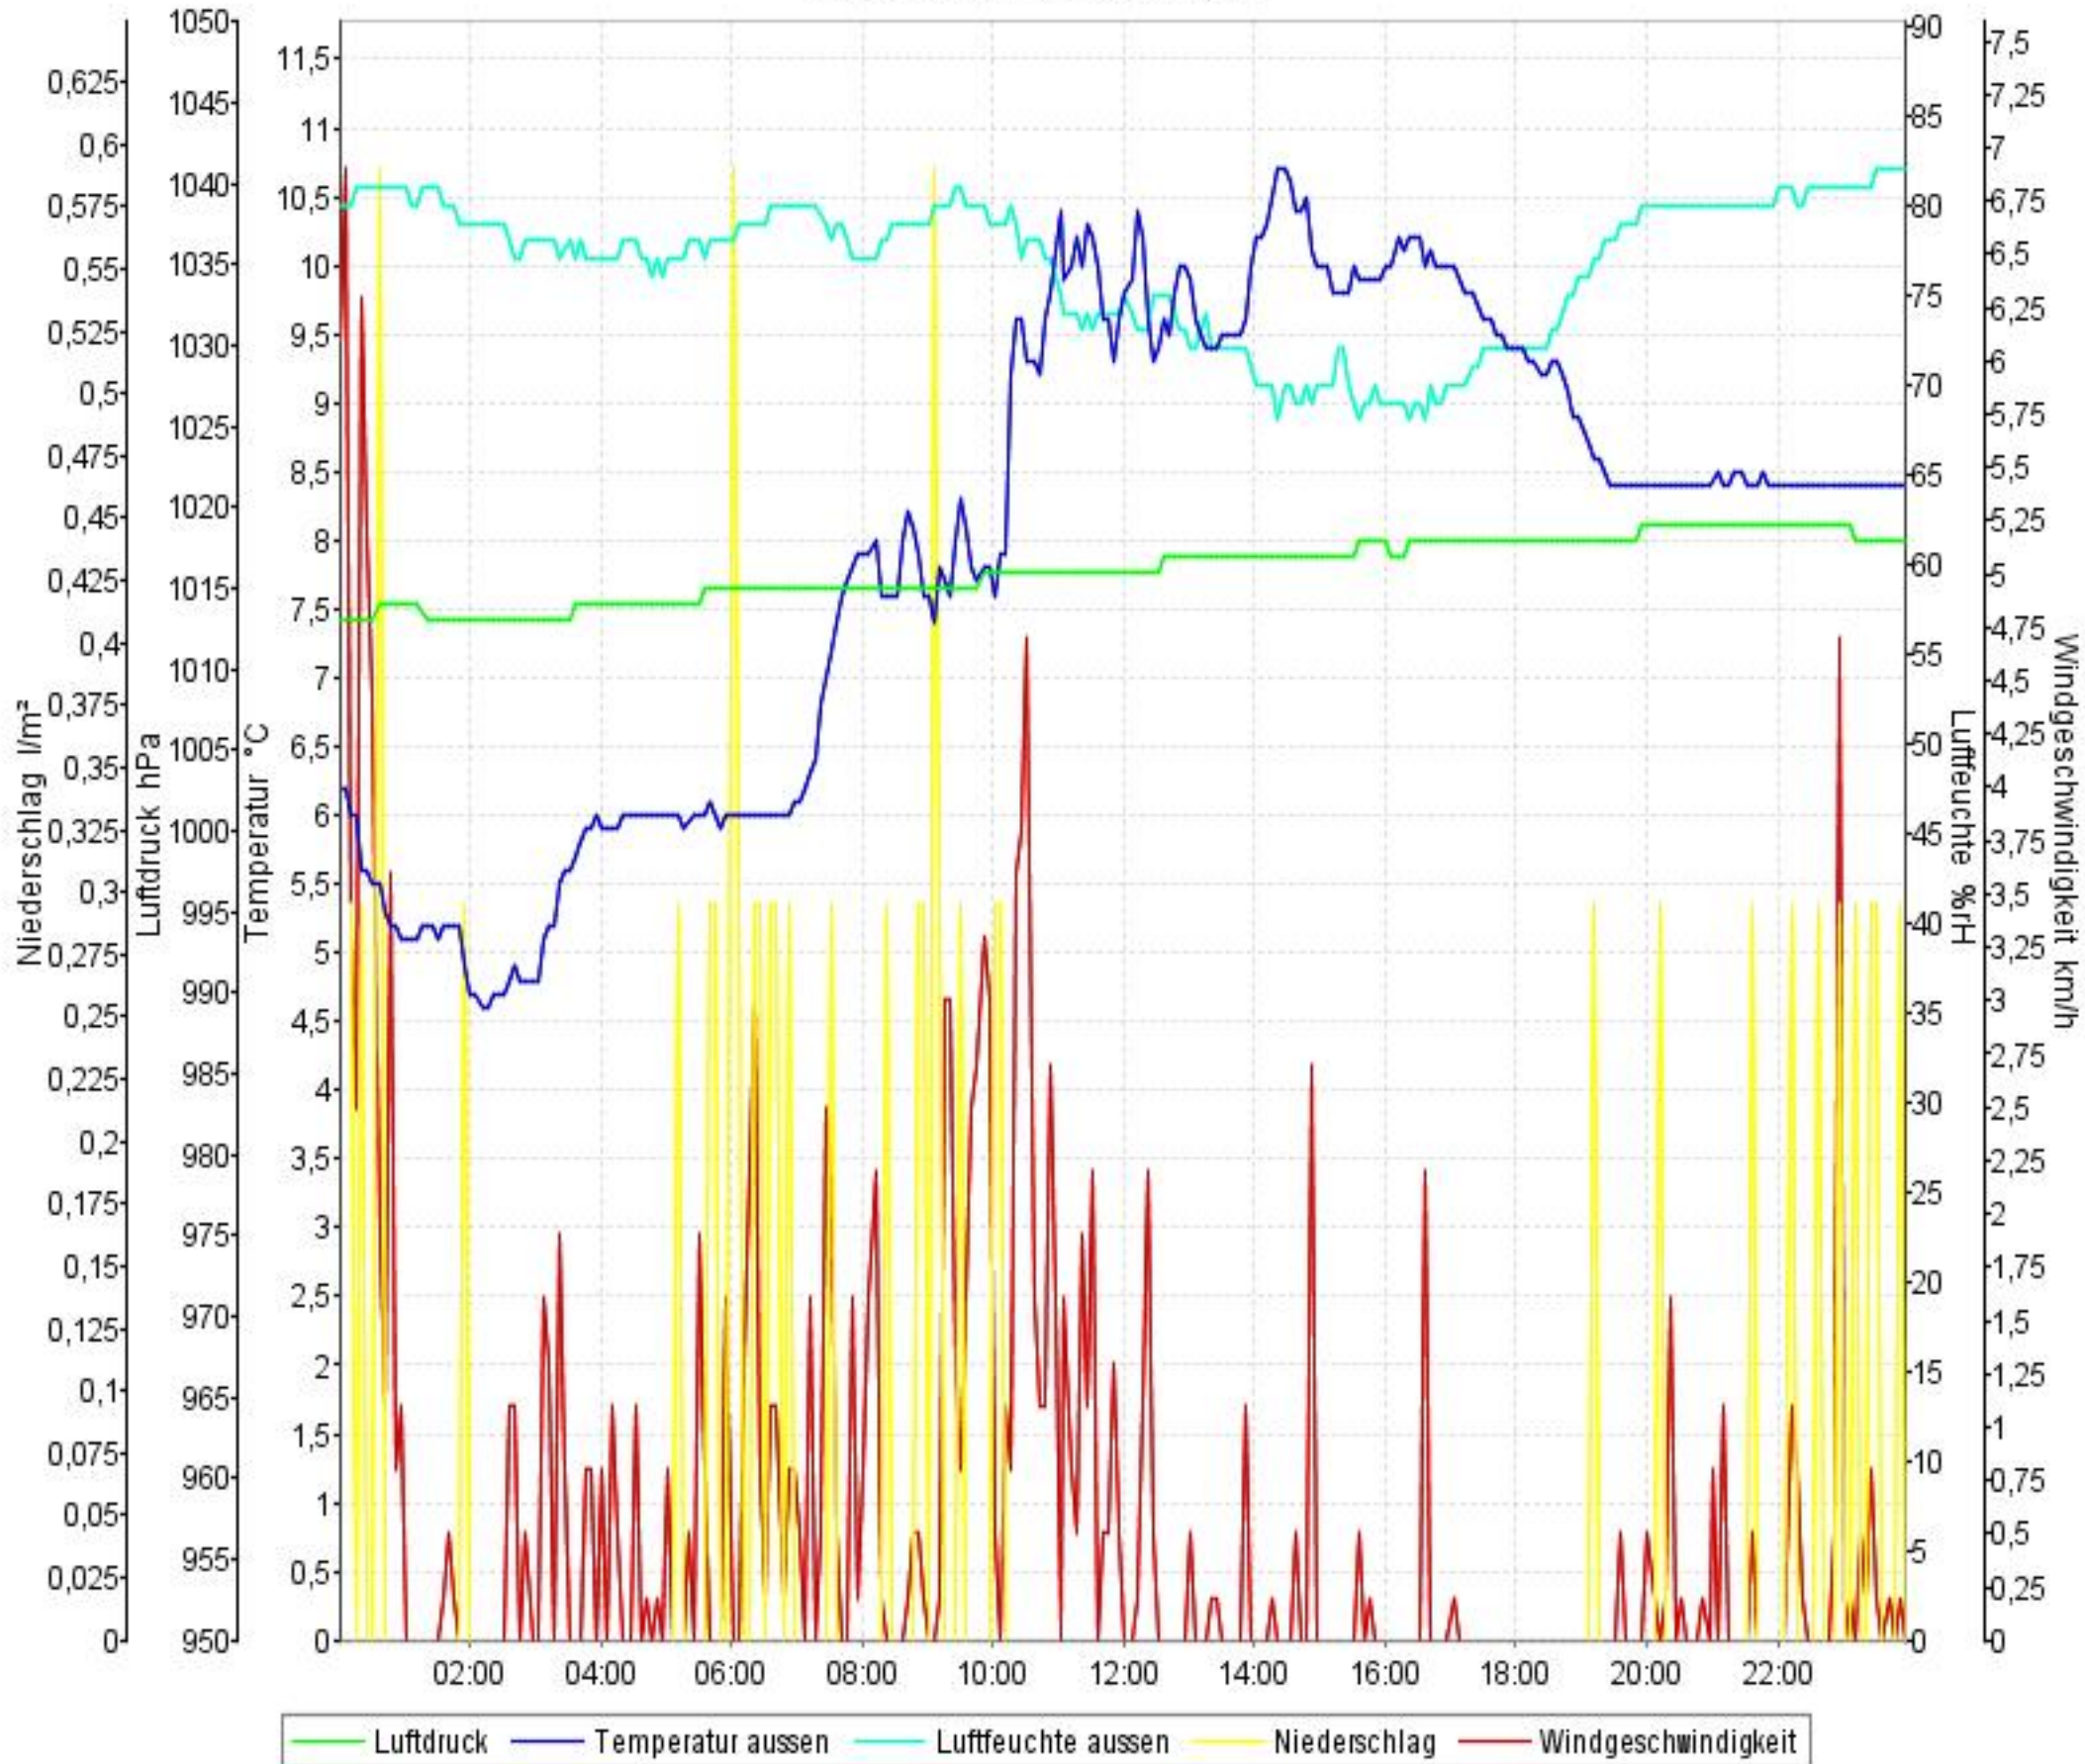

# Wetterverlauf

31.05.10 00:01 - 06.06.10 23:57

# Wetterverlauf

31.05.10 00:01 - 31.05.10 23:57

# Wetterverlauf

01.06.10 00:02 - 01.06.10 23:57

# Wetterverlauf

02.06.10 00:02 - 02.06.10 23:57