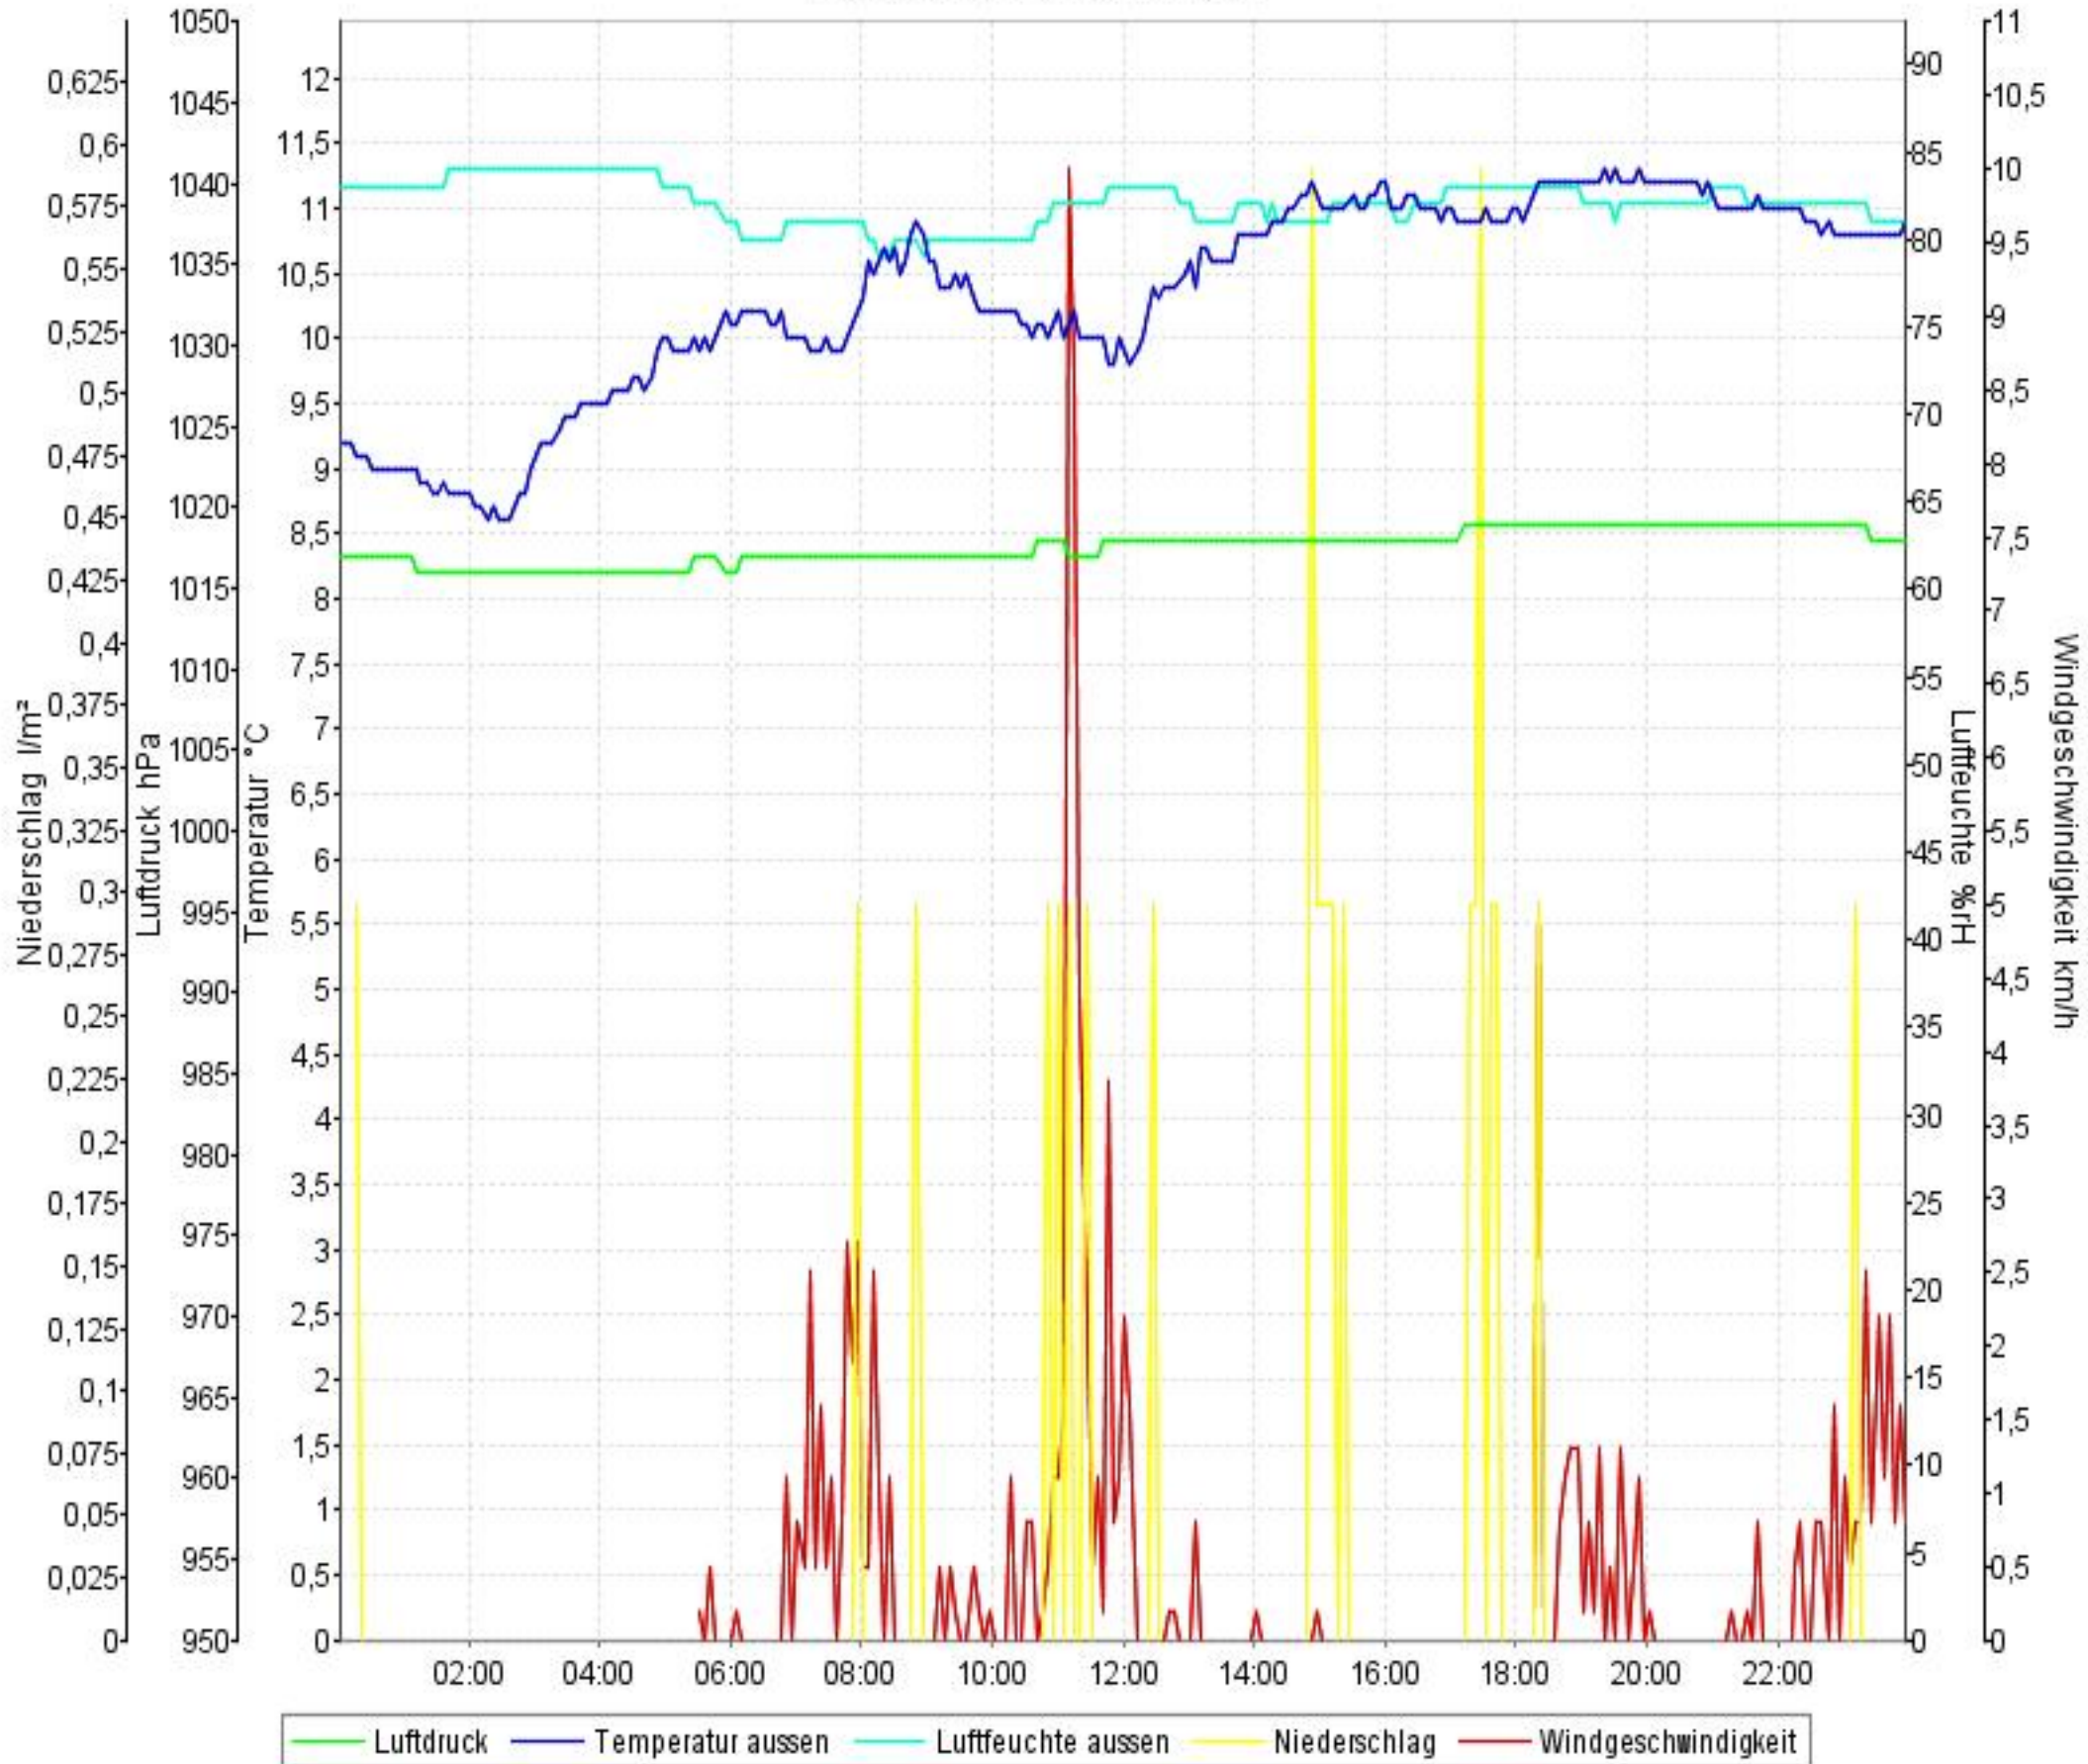

# Wetterverlauf

31.05.10 00:01 - 31.05.10 23:57

# Wetterverlauf

01.06.10 00:02 - 01.06.10 23:57

# Wetterverlauf

02.06.10 00:02 - 02.06.10 23:57

# Wetterverlauf

03.06.10 00:02 - 03.06.10 23:56