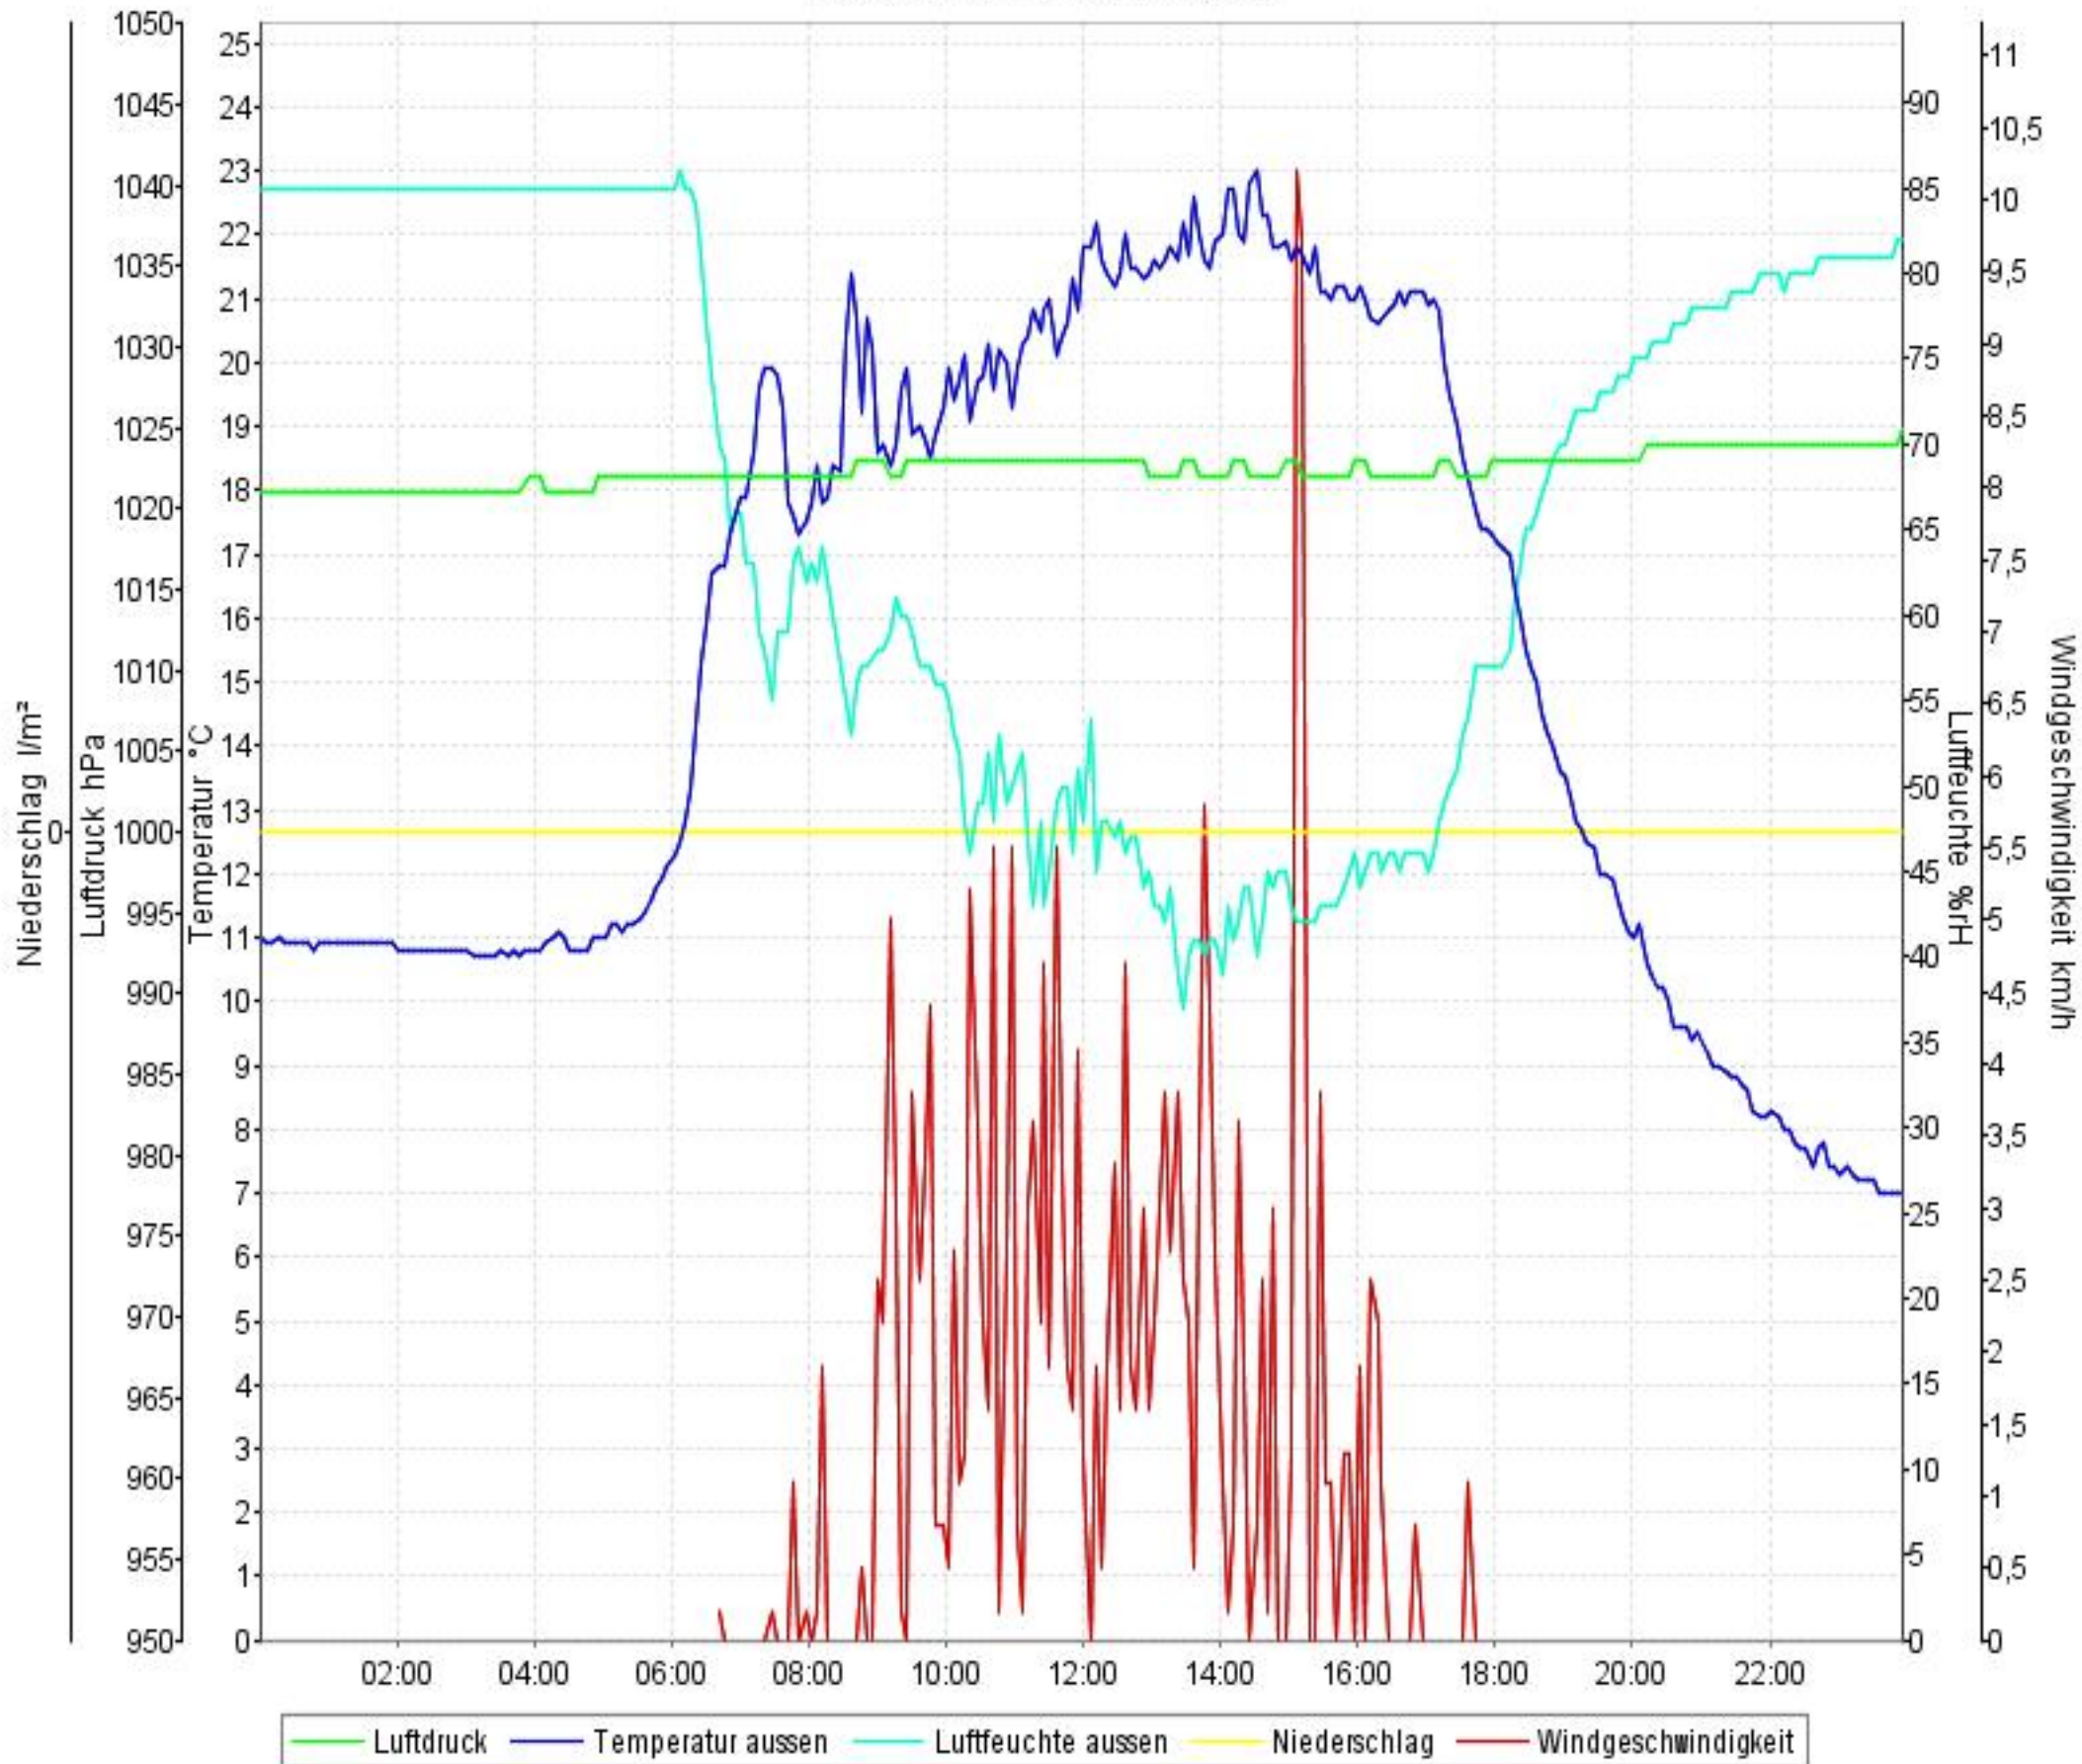

# Wetterverlauf

02.06.10 00:02 - 02.06.10 23:57

# Wetterverlauf

03.06.10 00:02 - 03.06.10 23:56

# Wetterverlauf

04.06.10 00:01 - 04.06.10 23:56

# Wetterverlauf

05.06.10 00:01 - 05.06.10 23:57