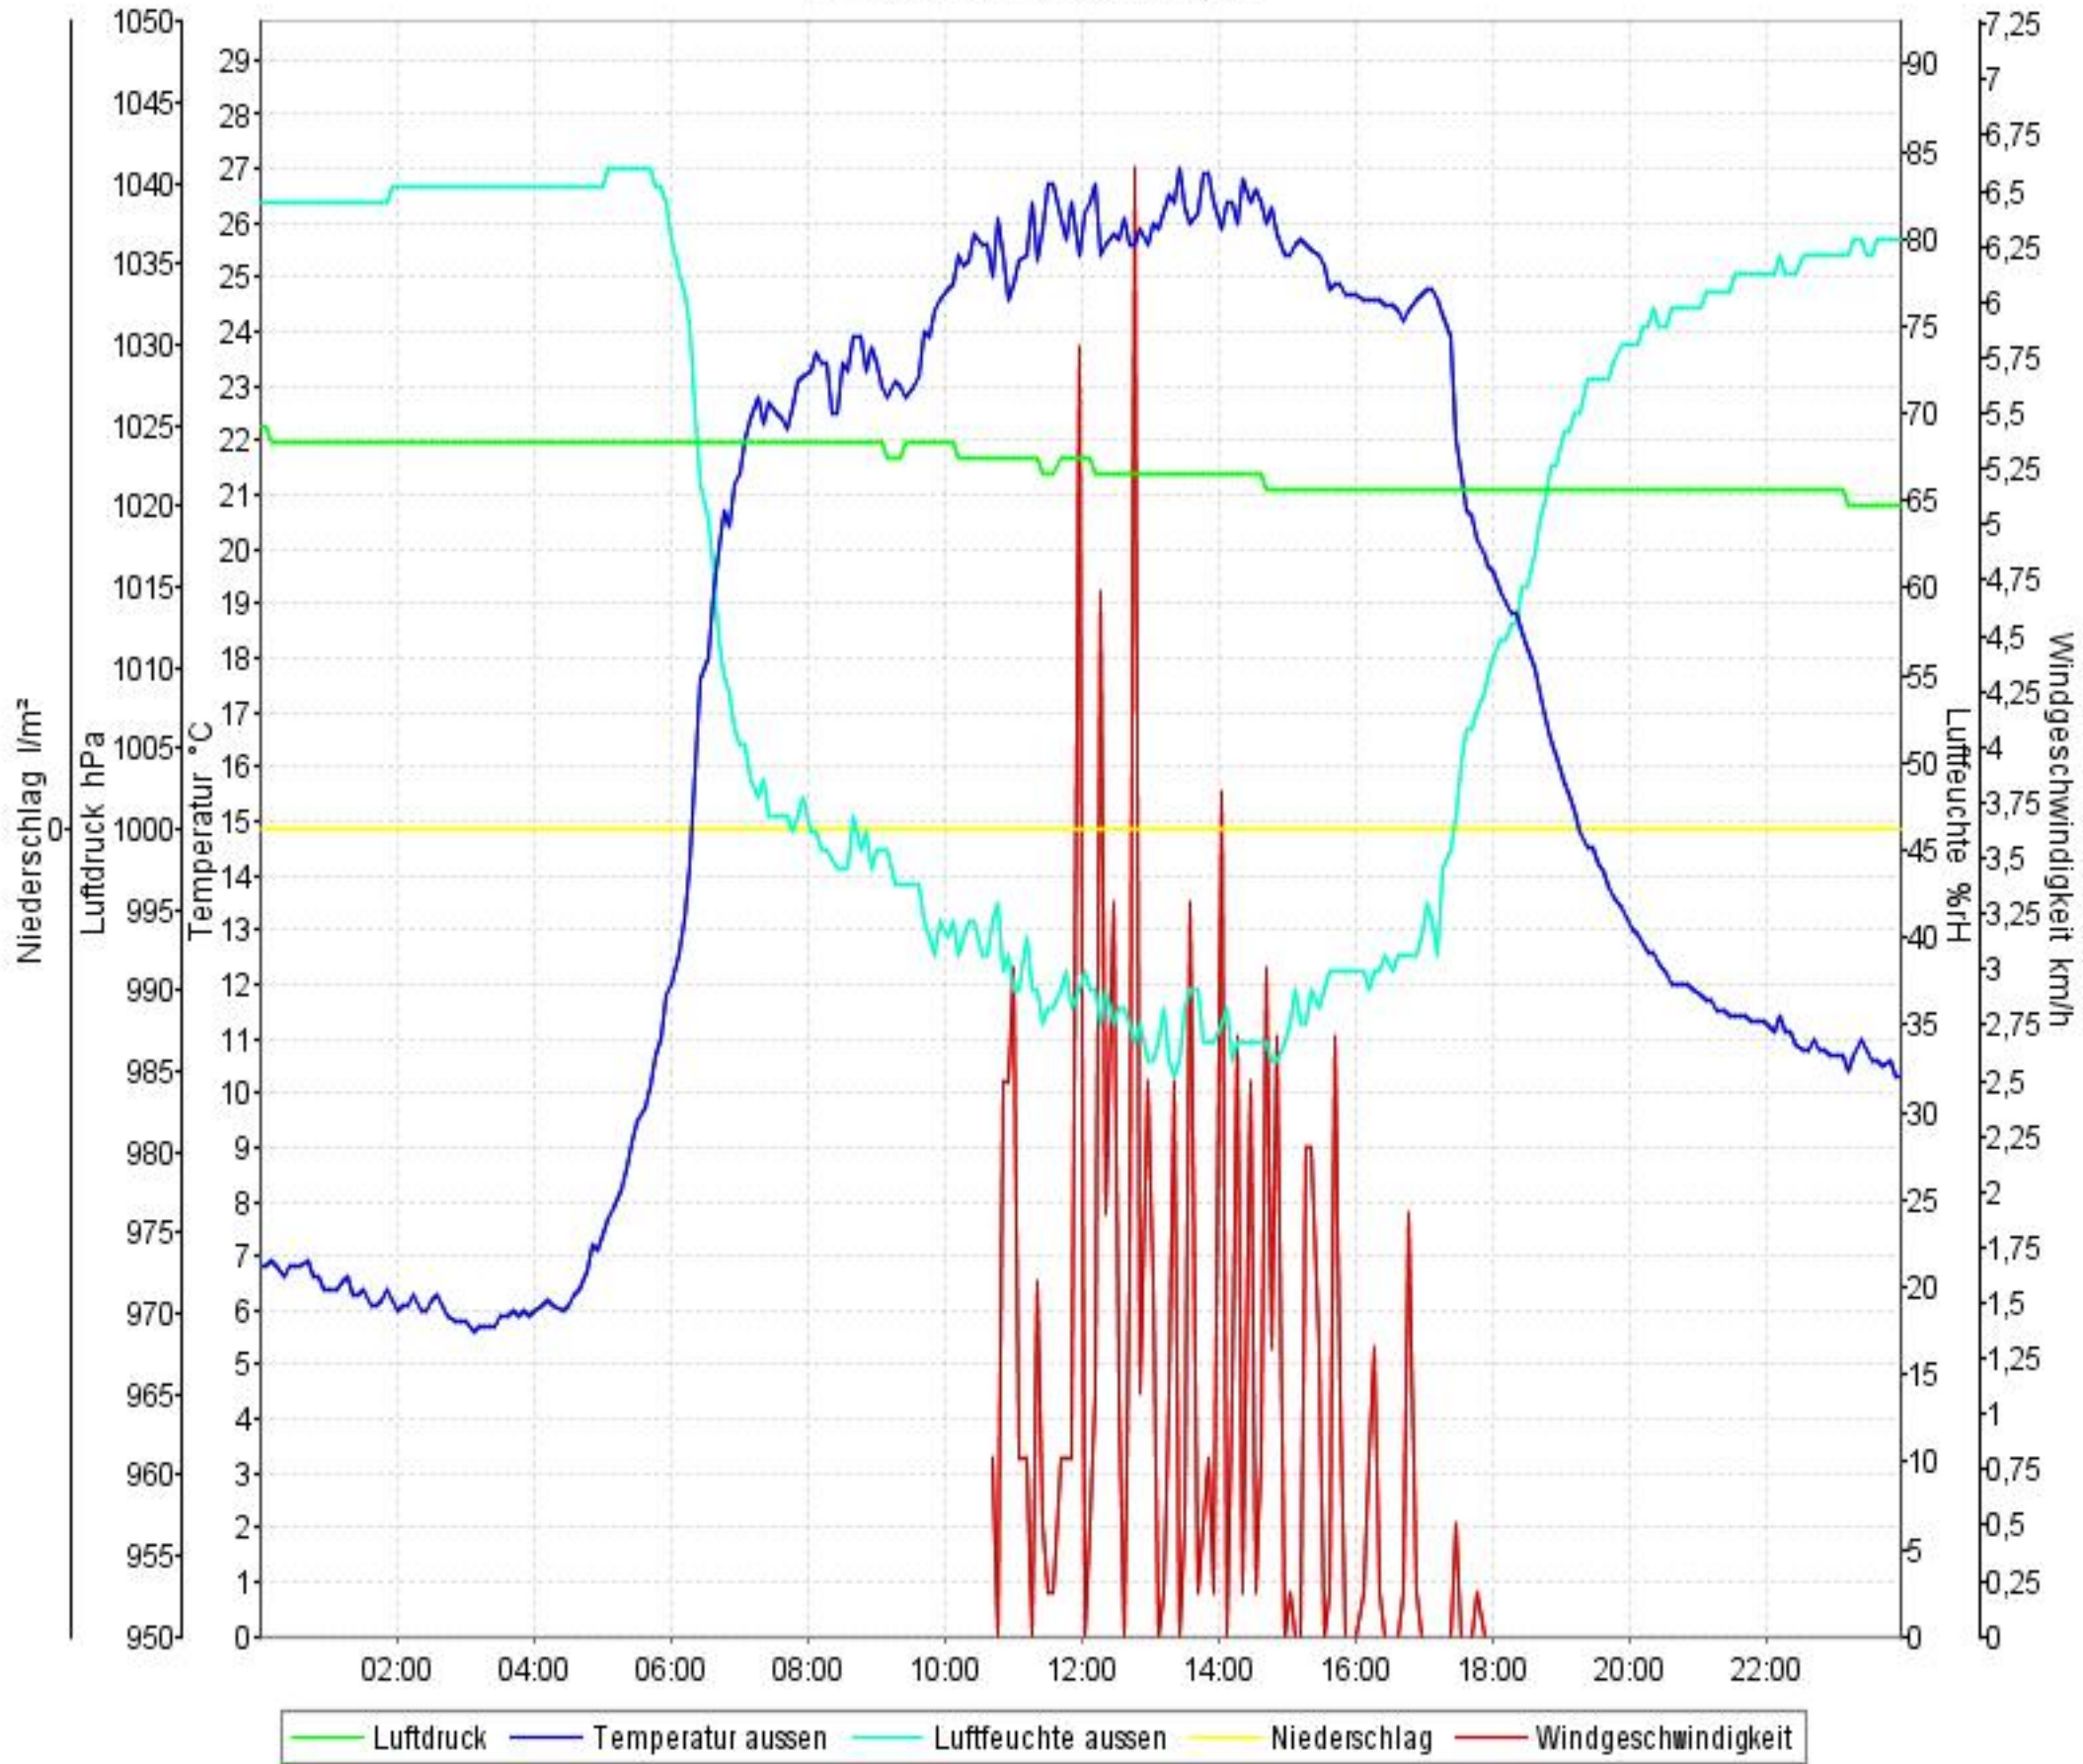

# Wetterverlauf

02.06.10 00:02 - 02.06.10 23:57

# Wetterverlauf

03.06.10 00:02 - 03.06.10 23:56

# Wetterverlauf

04.06.10 00:01 - 04.06.10 23:56

# Wetterverlauf

05.06.10 00:01 - 05.06.10 23:57