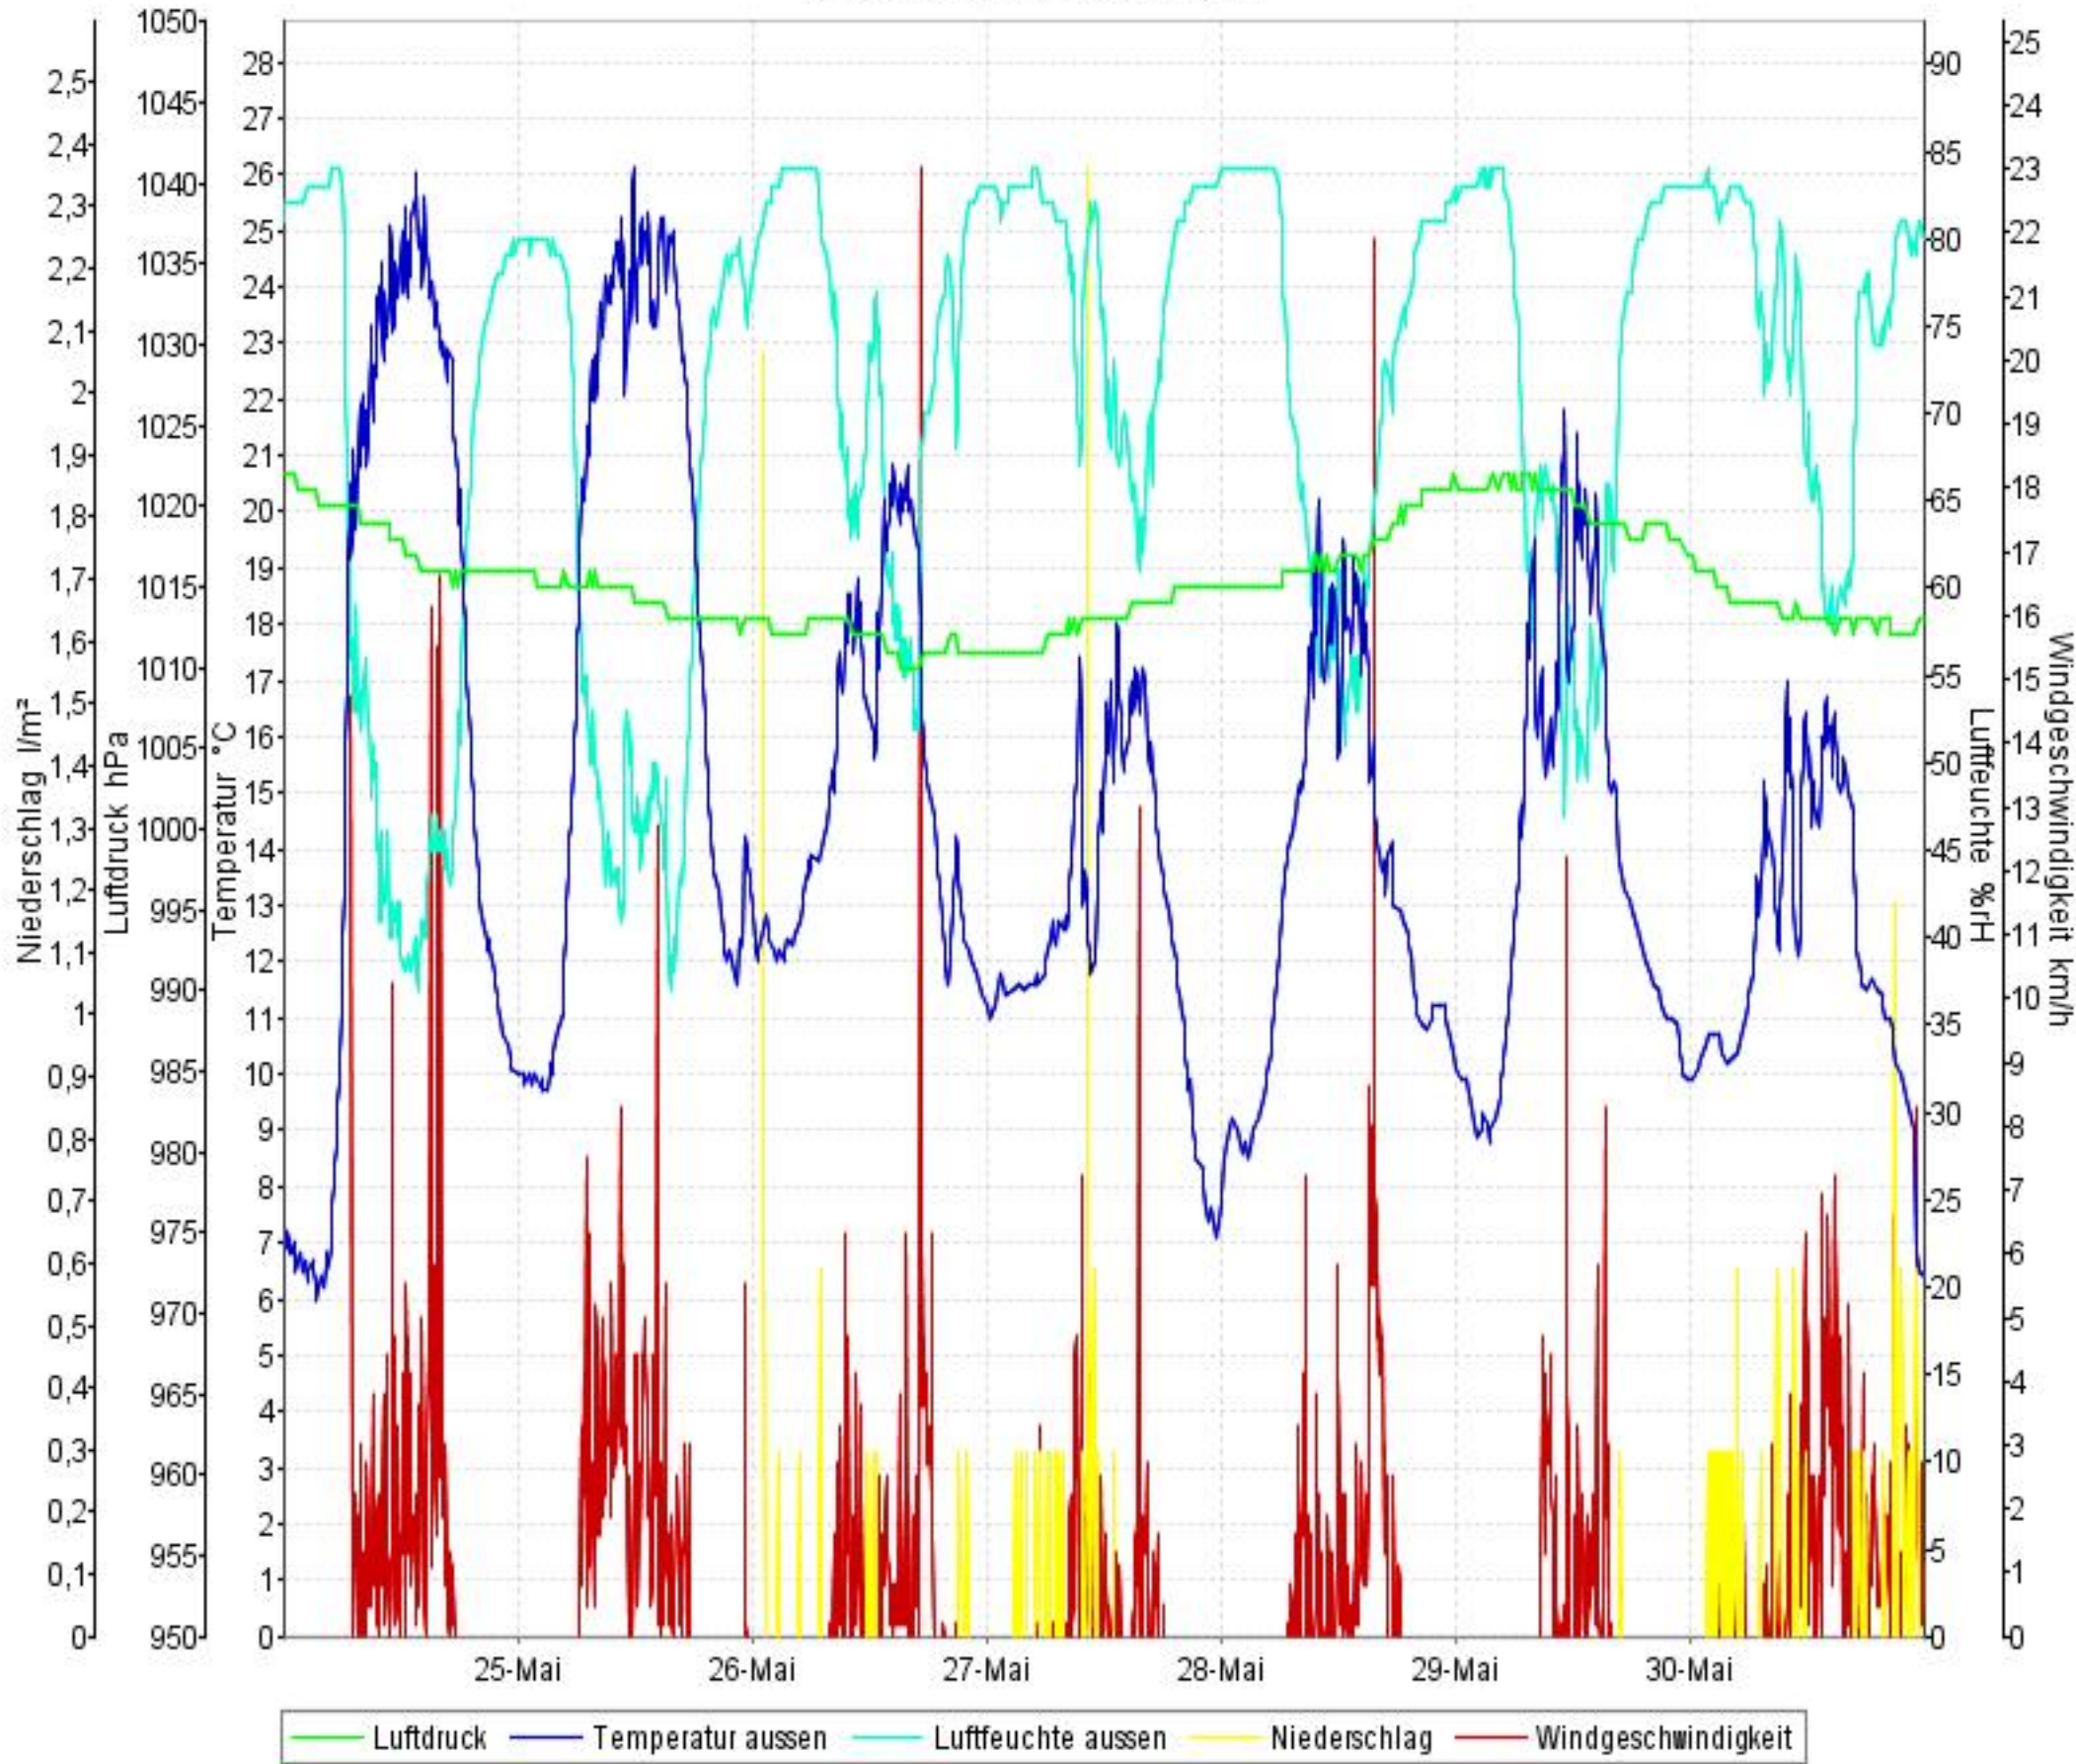

# Wetterverlauf

24.05.10 00:02 - 30.05.10 23:57

# Wetterverlauf

24.05.10 00:02 - 24.05.10 23:56

# Wetterverlauf

27.05.10 00:01 - 27.05.10 23:57

# Wetterverlauf

30.05.10 00:02 - 30.05.10 23:57