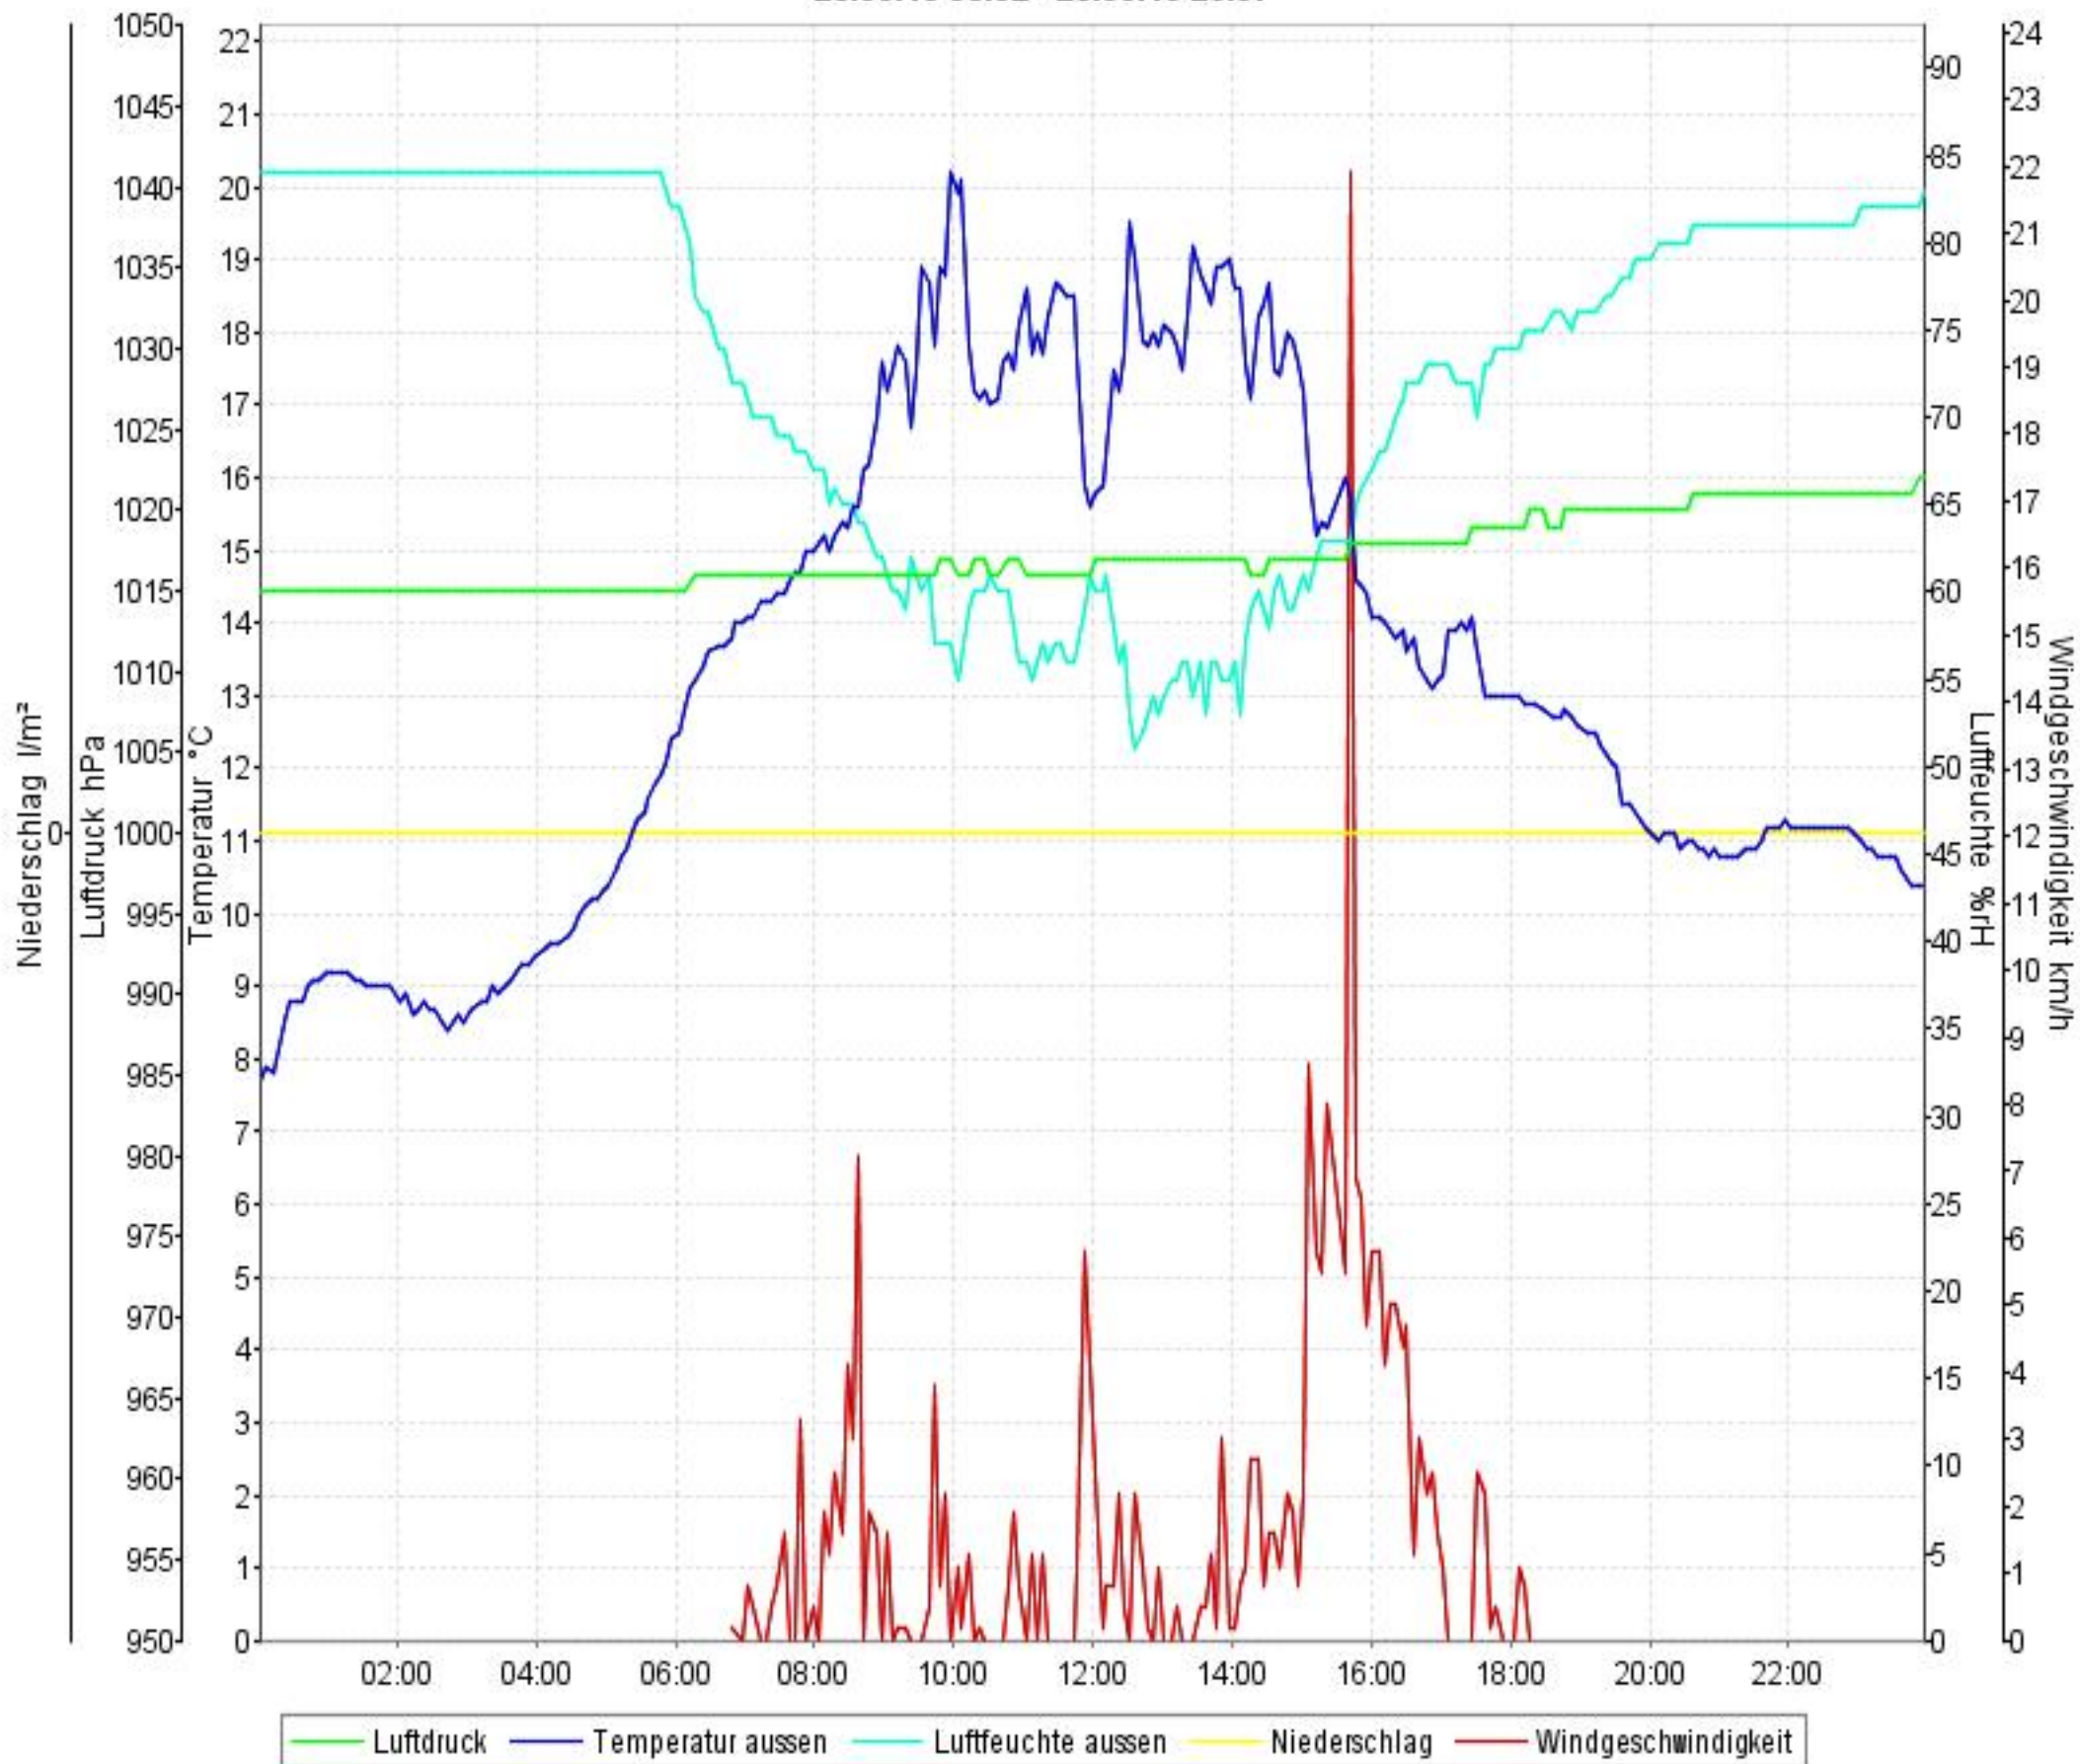

# Wetterverlauf

26.05.10 00:01 - 26.05.10 23:56

# Wetterverlauf

27.05.10 00:01 - 27.05.10 23:57

# Wetterverlauf

28.05.10 00:02 - 28.05.10 23:57

# Wetterverlauf

30.05.10 00:02 - 30.05.10 23:57