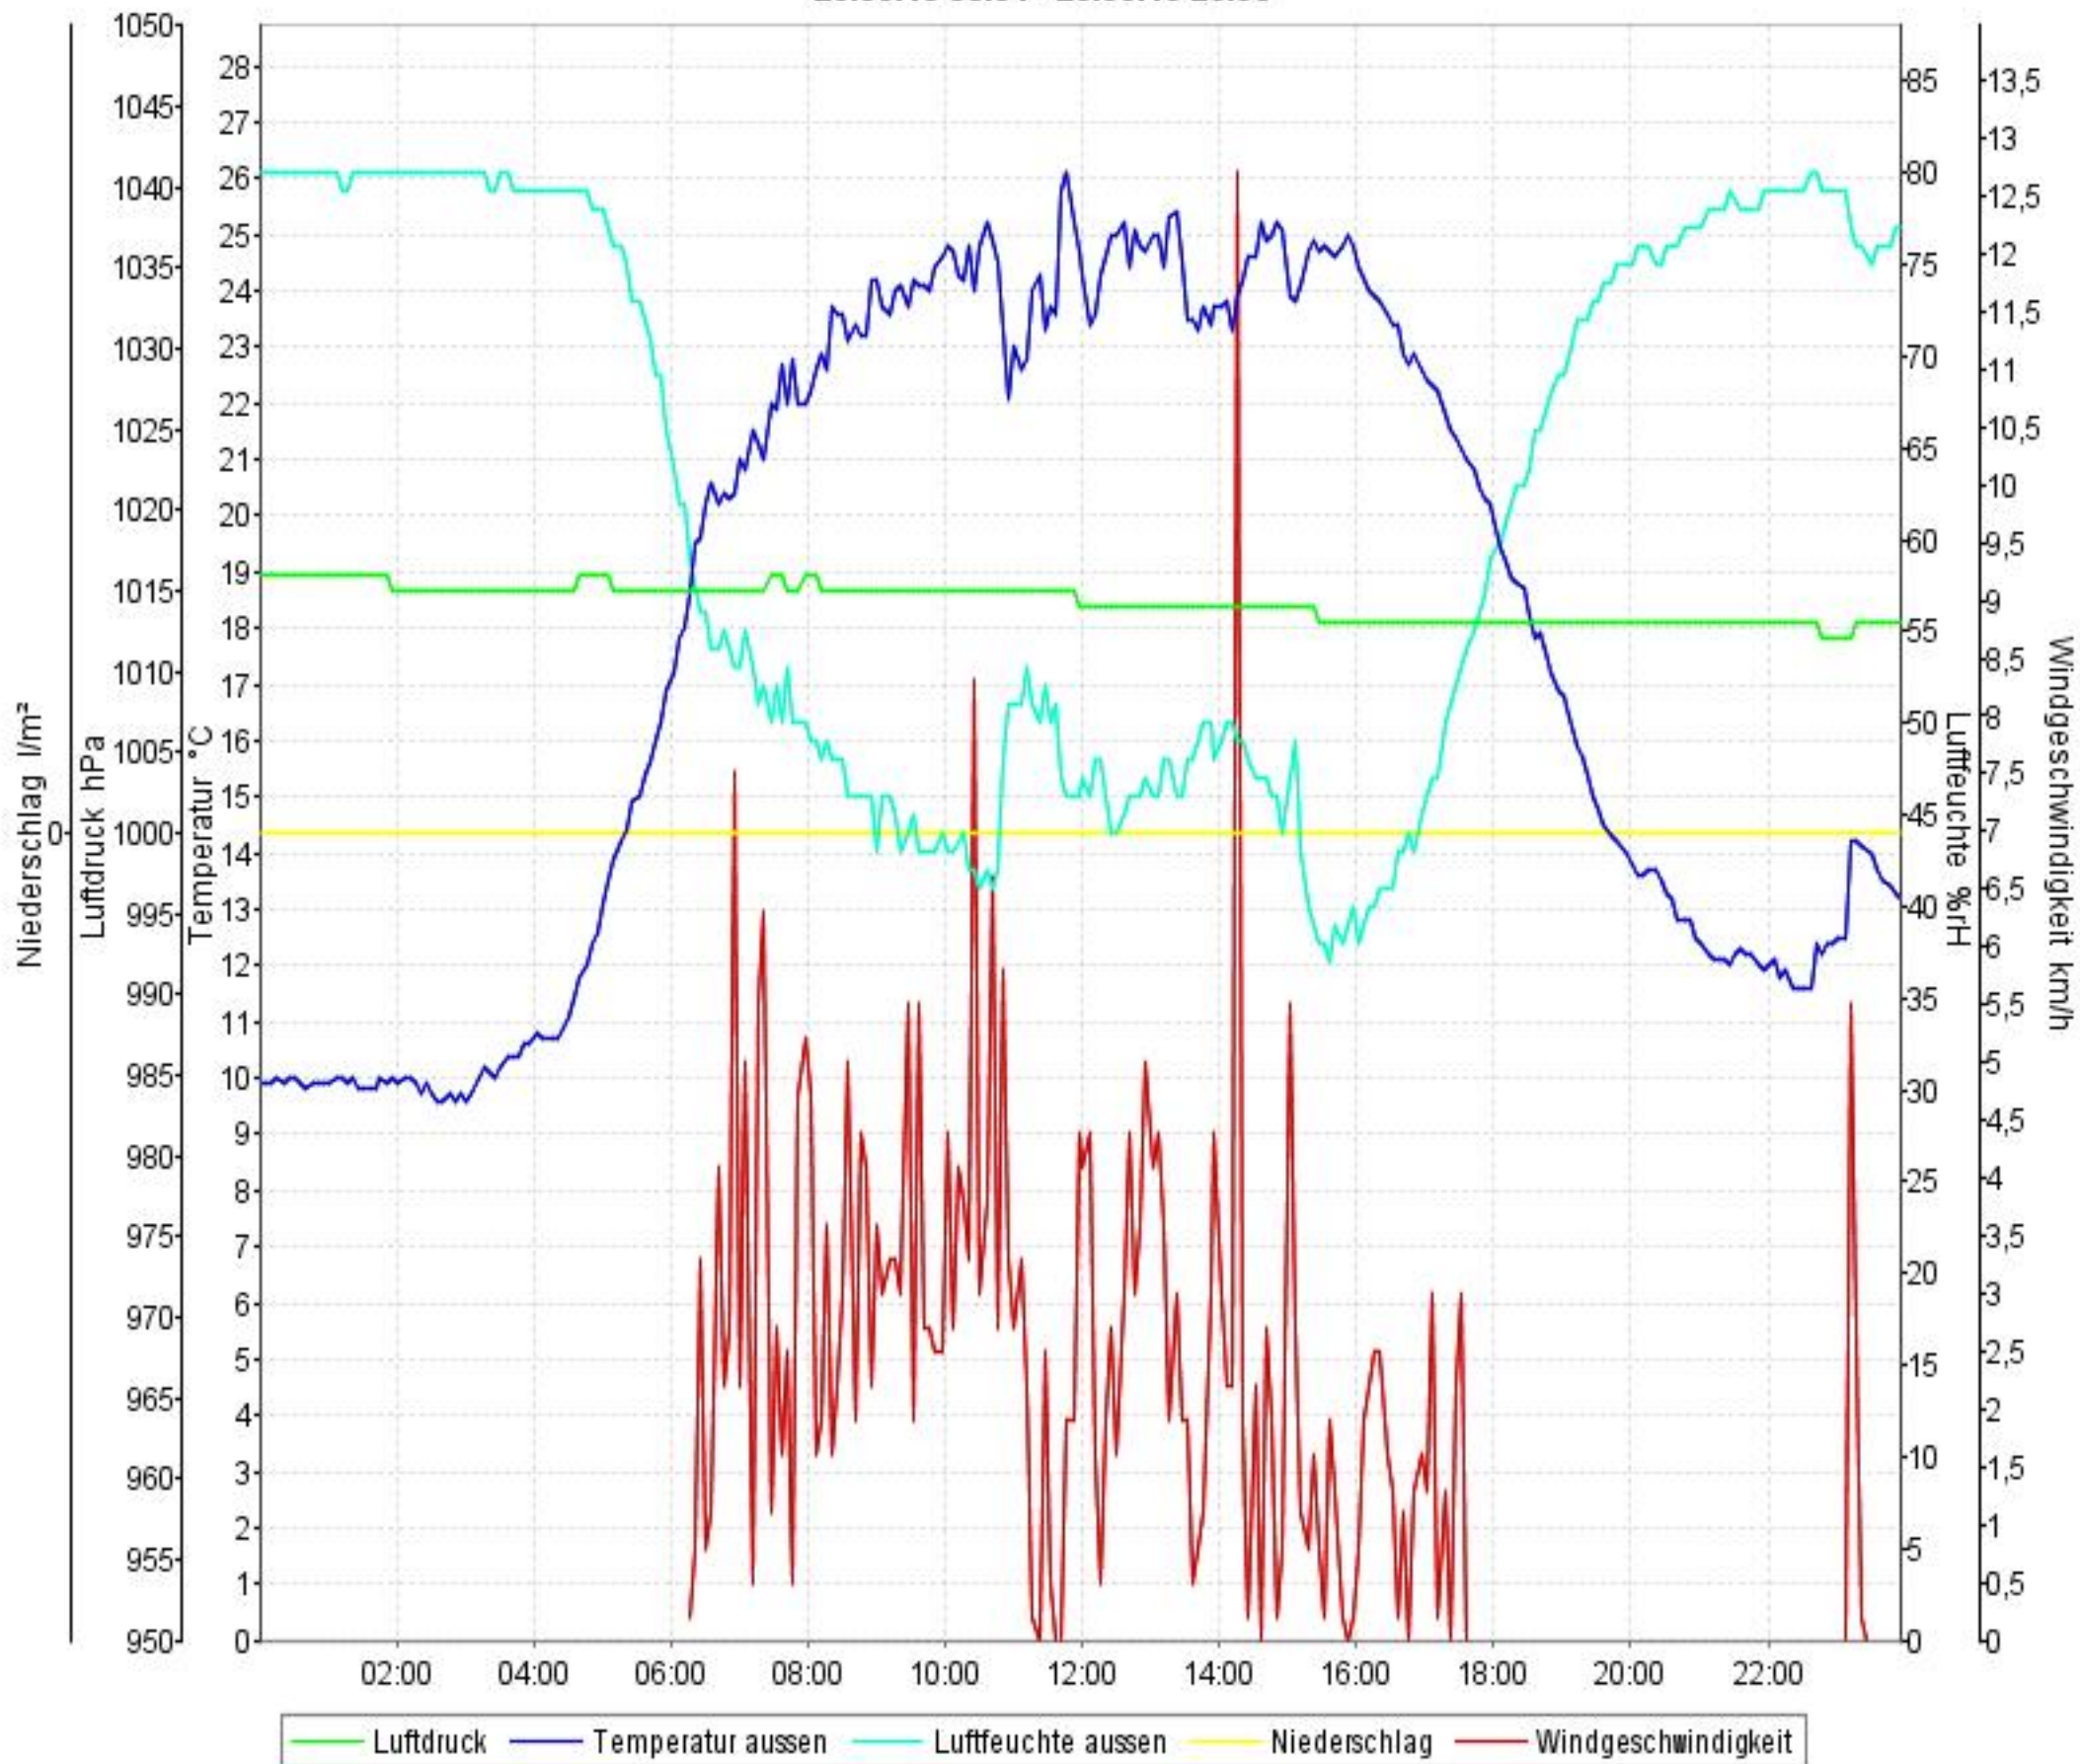

# Wetterverlauf

24.05.10 00:02 - 30.05.10 23:57

# Wetterverlauf

24.05.10 00:02 - 24.05.10 23:56

# Wetterverlauf

25.05.10 00:01 - 25.05.10 23:56

# Wetterverlauf

27.05.10 00:01 - 27.05.10 23:57