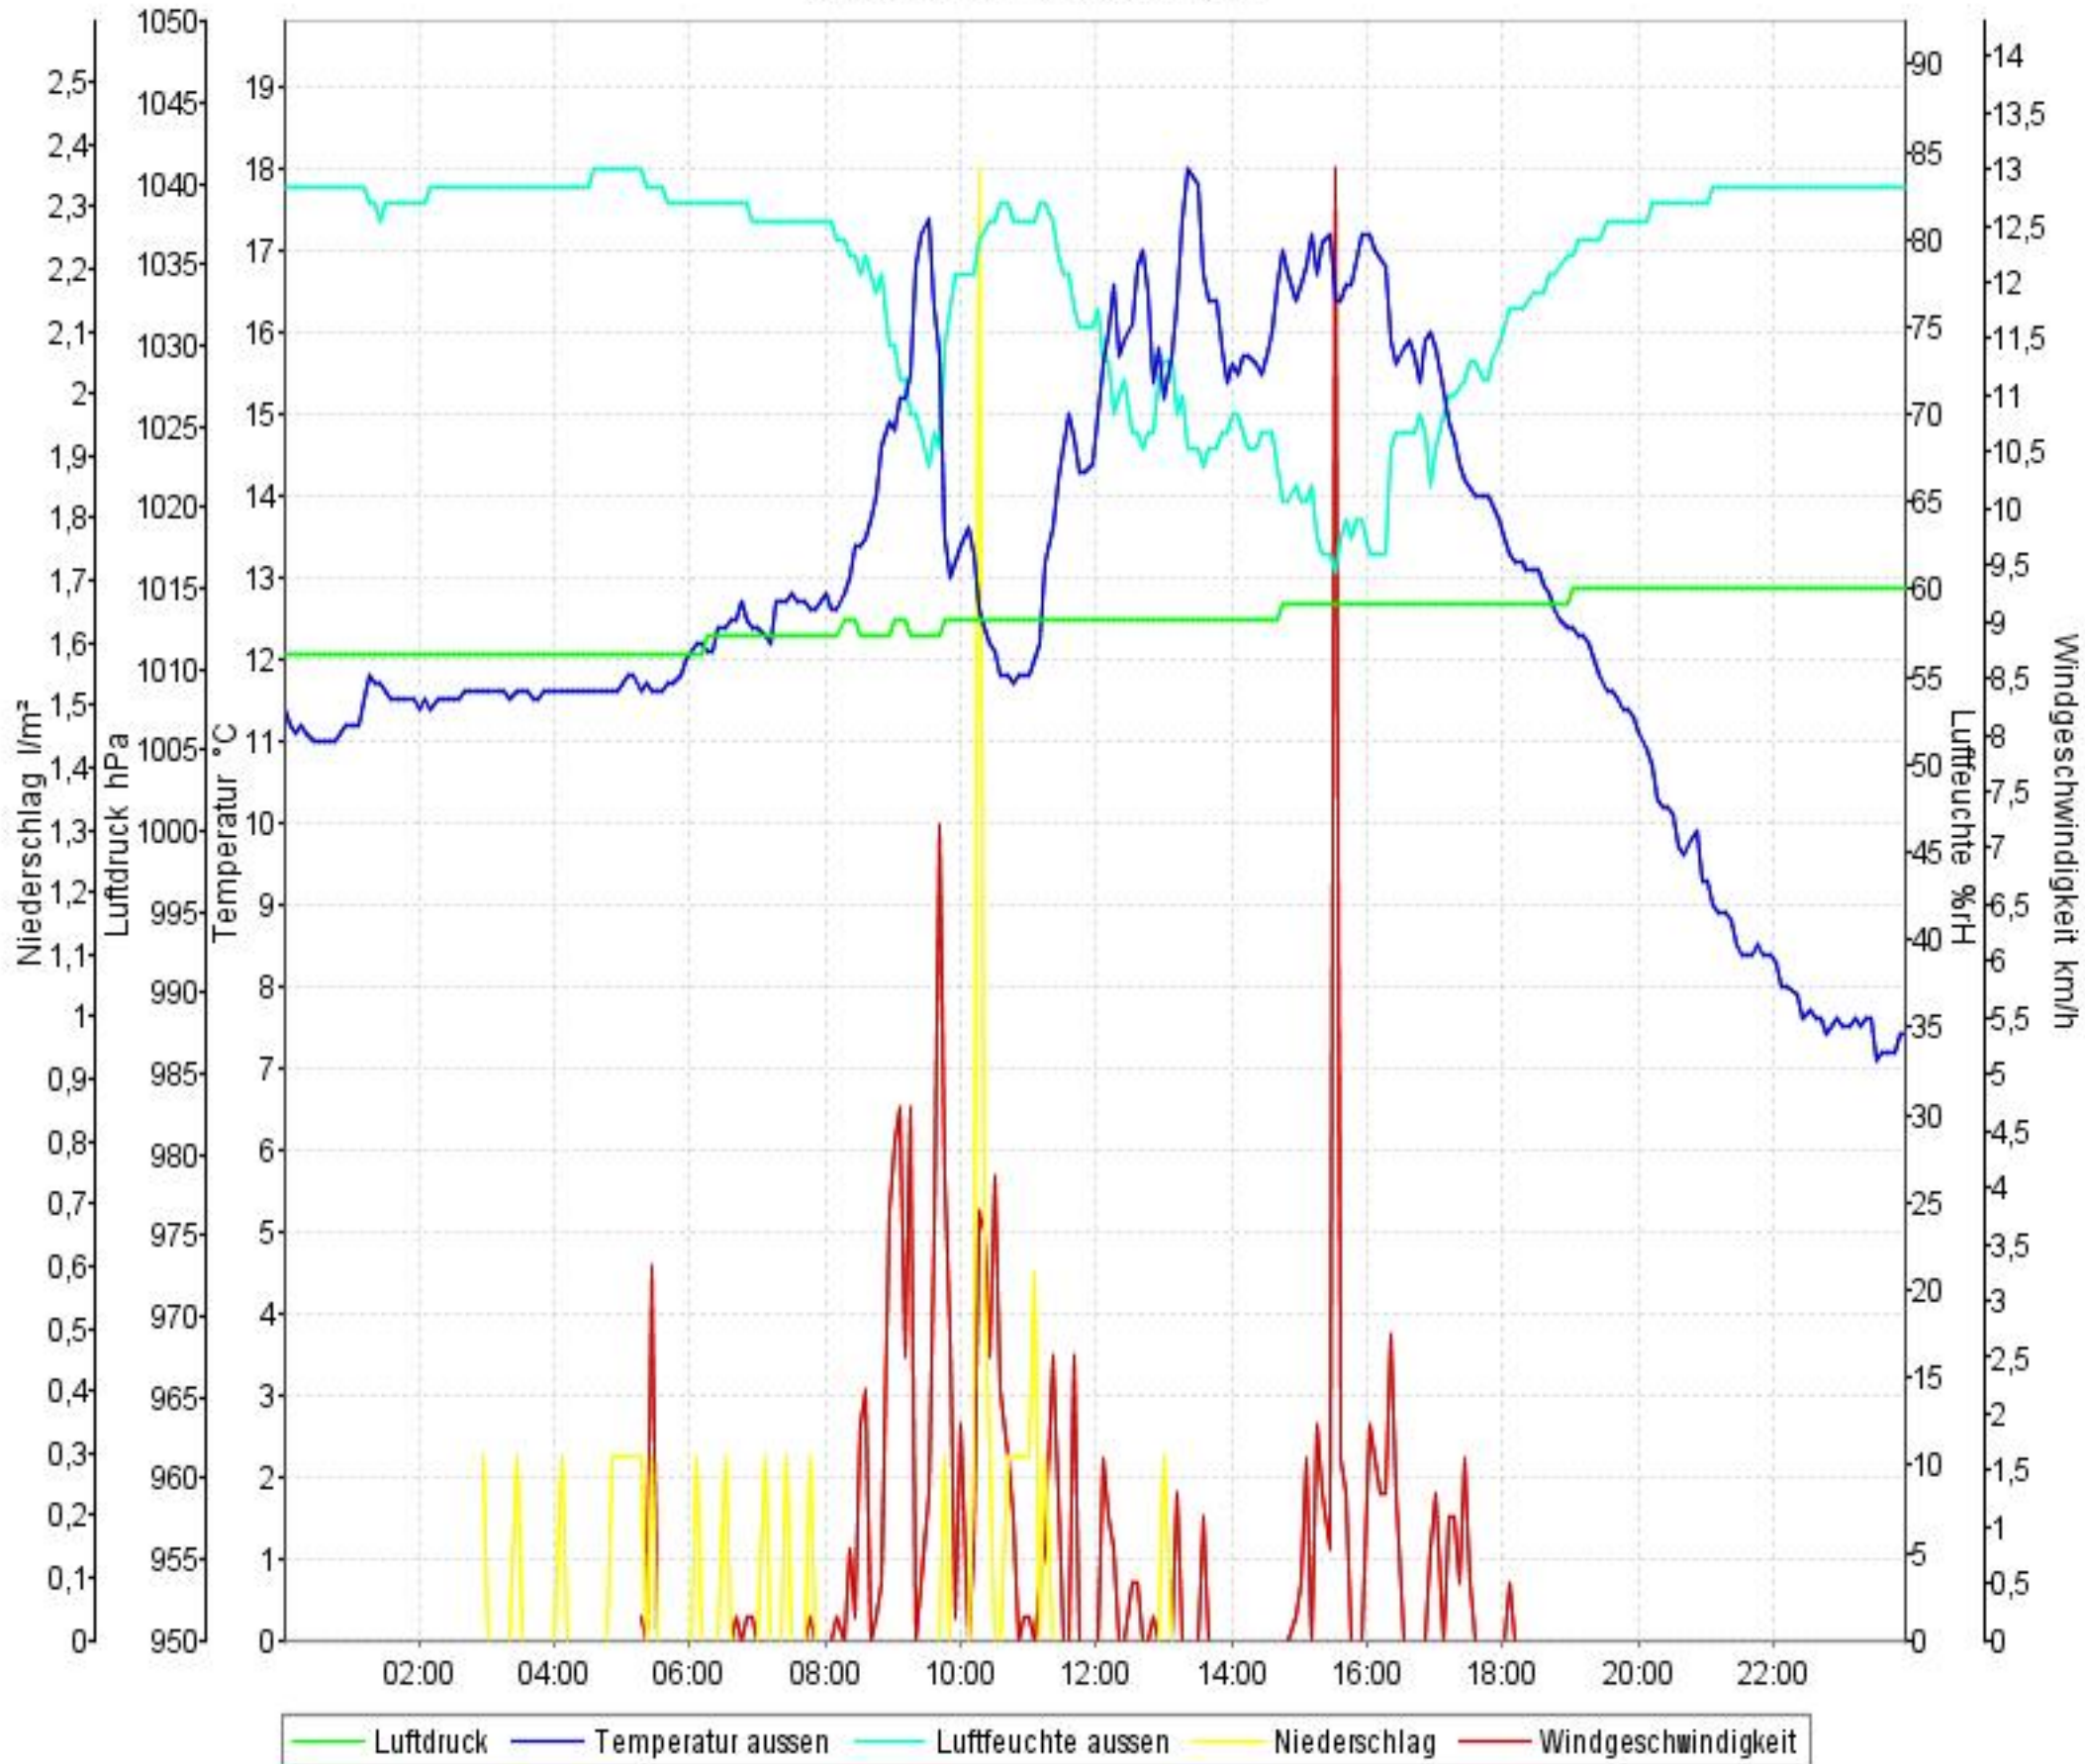

# Wetterverlauf

24.05.10 00:02 - 24.05.10 23:56

# Wetterverlauf

25.05.10 00:01 - 25.05.10 23:56

# Wetterverlauf

26.05.10 00:01 - 26.05.10 23:56

# Wetterverlauf

27.05.10 00:01 - 27.05.10 23:57