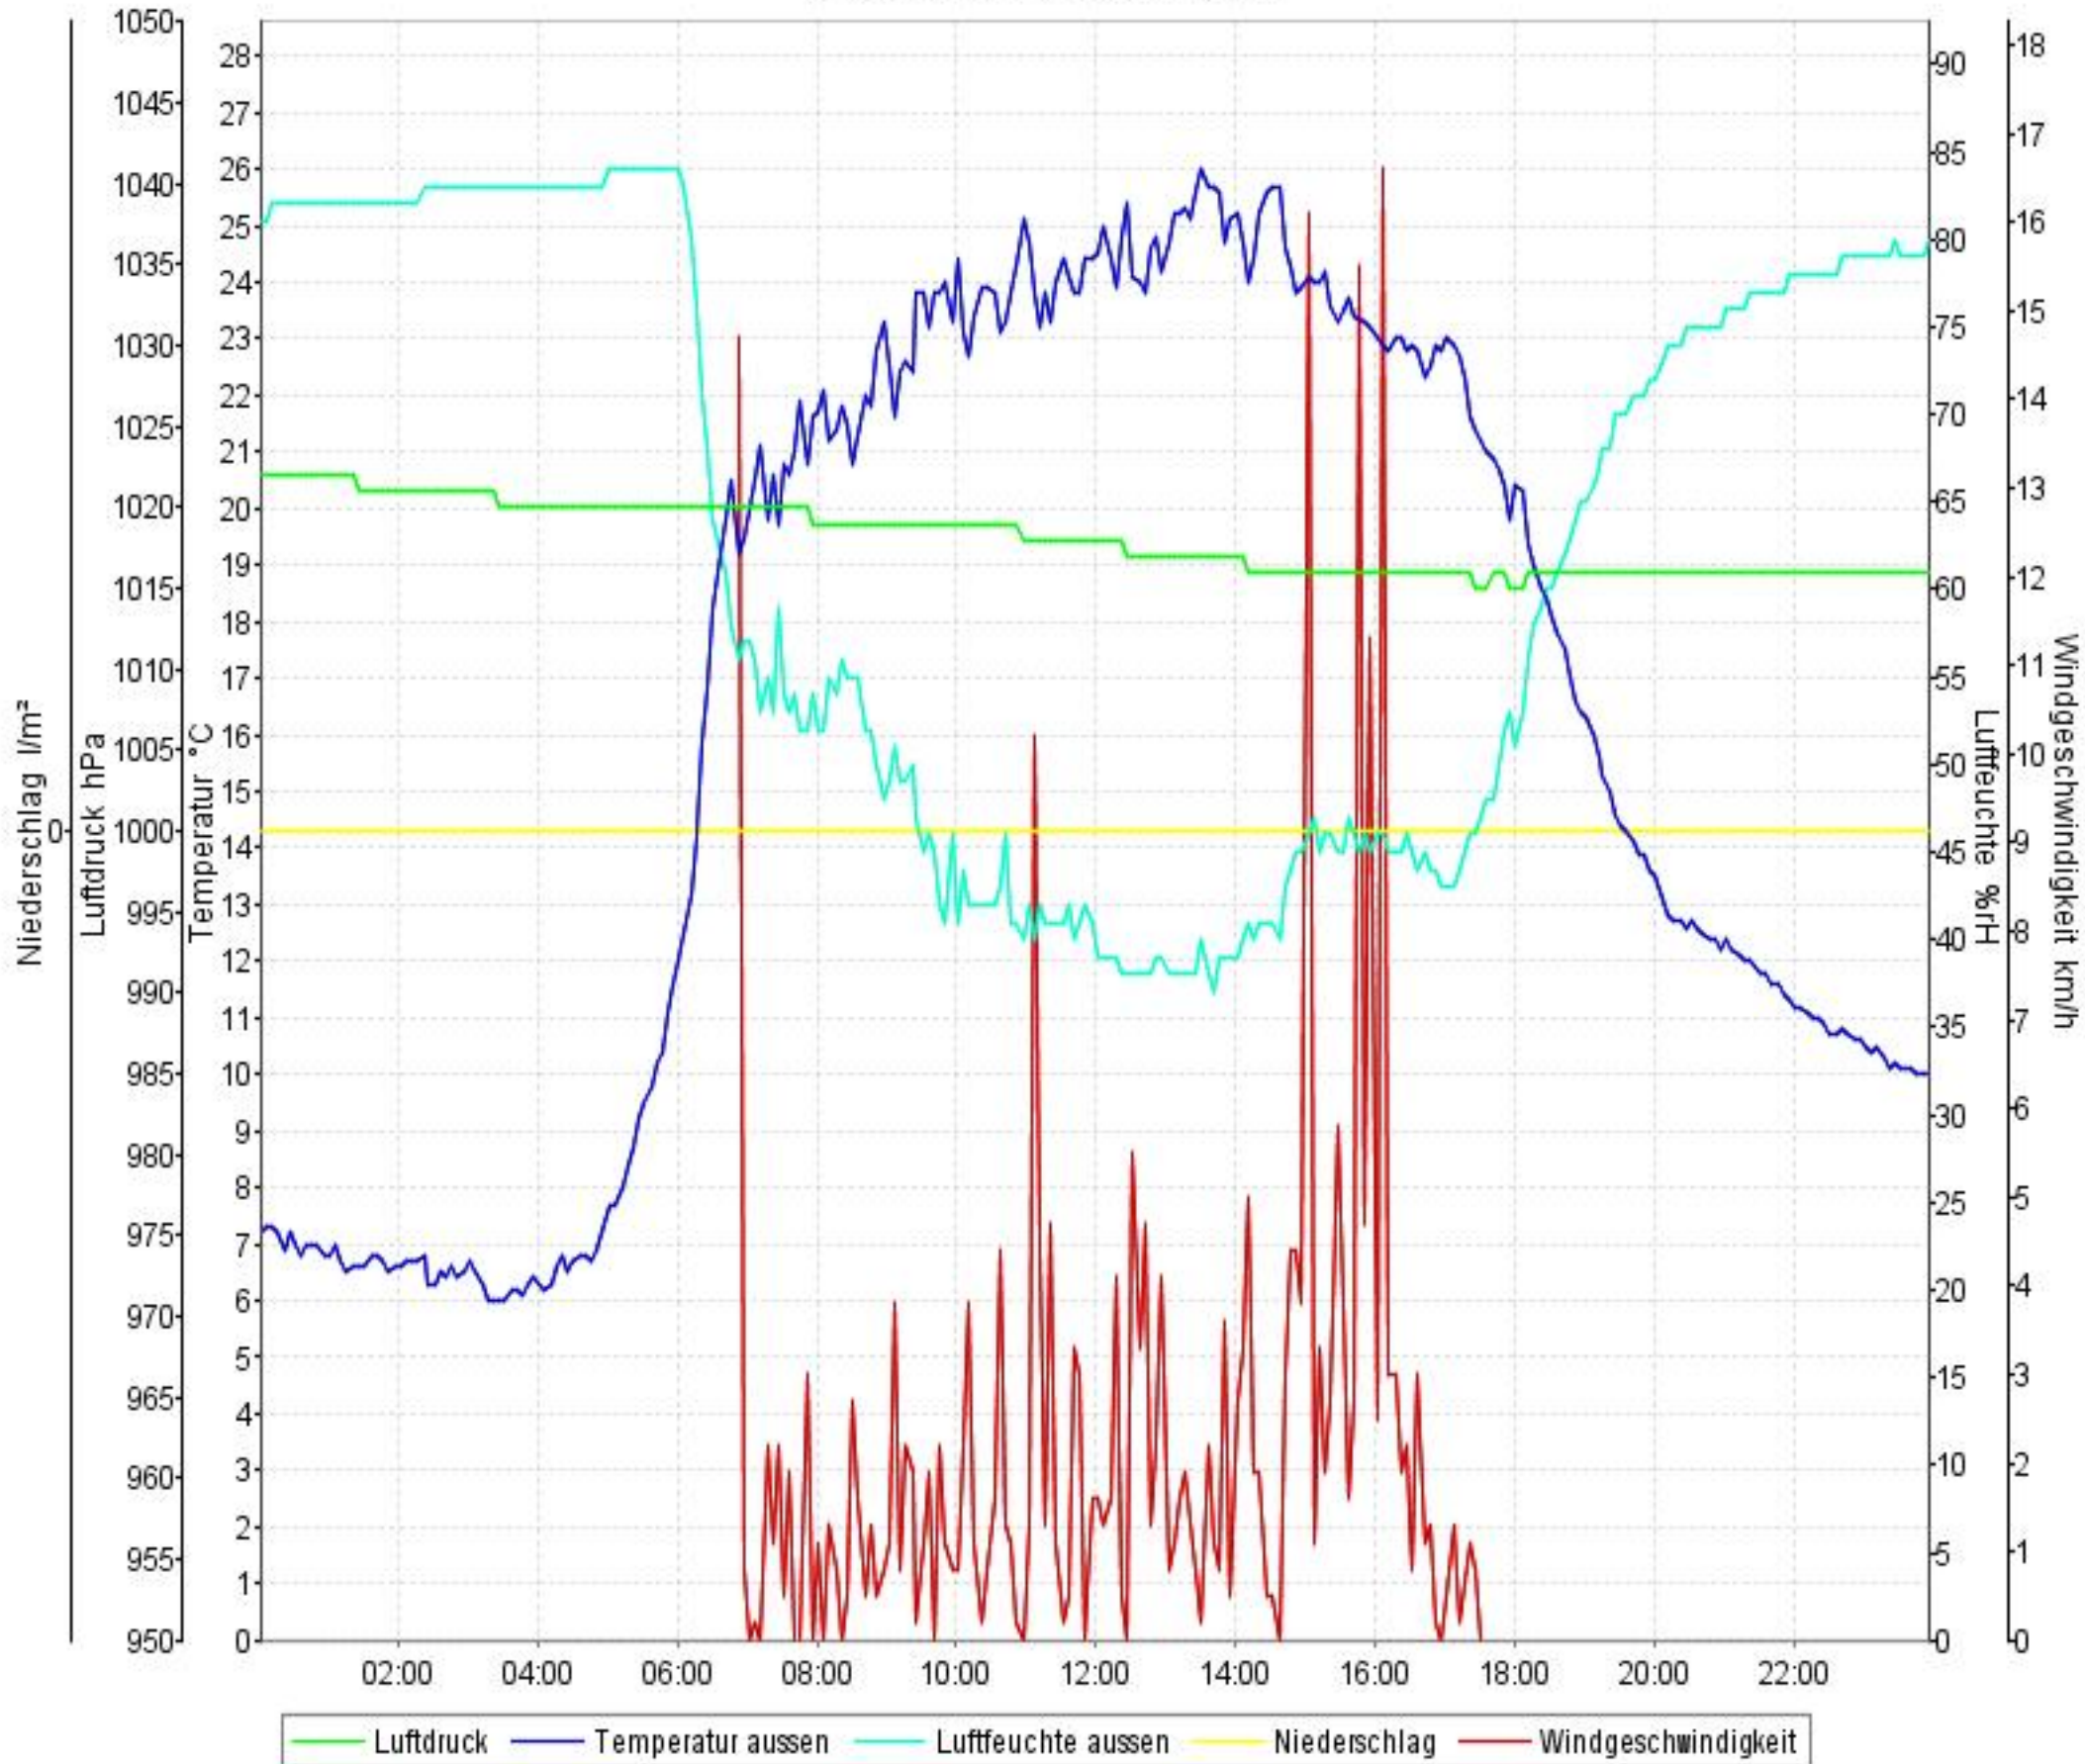

# Wetterverlauf

24.05.10 00:02 - 30.05.10 23:57

# Wetterverlauf

24.05.10 00:02 - 24.05.10 23:56

# Wetterverlauf

25.05.10 00:01 - 25.05.10 23:56

# Wetterverlauf

27.05.10 00:01 - 27.05.10 23:57