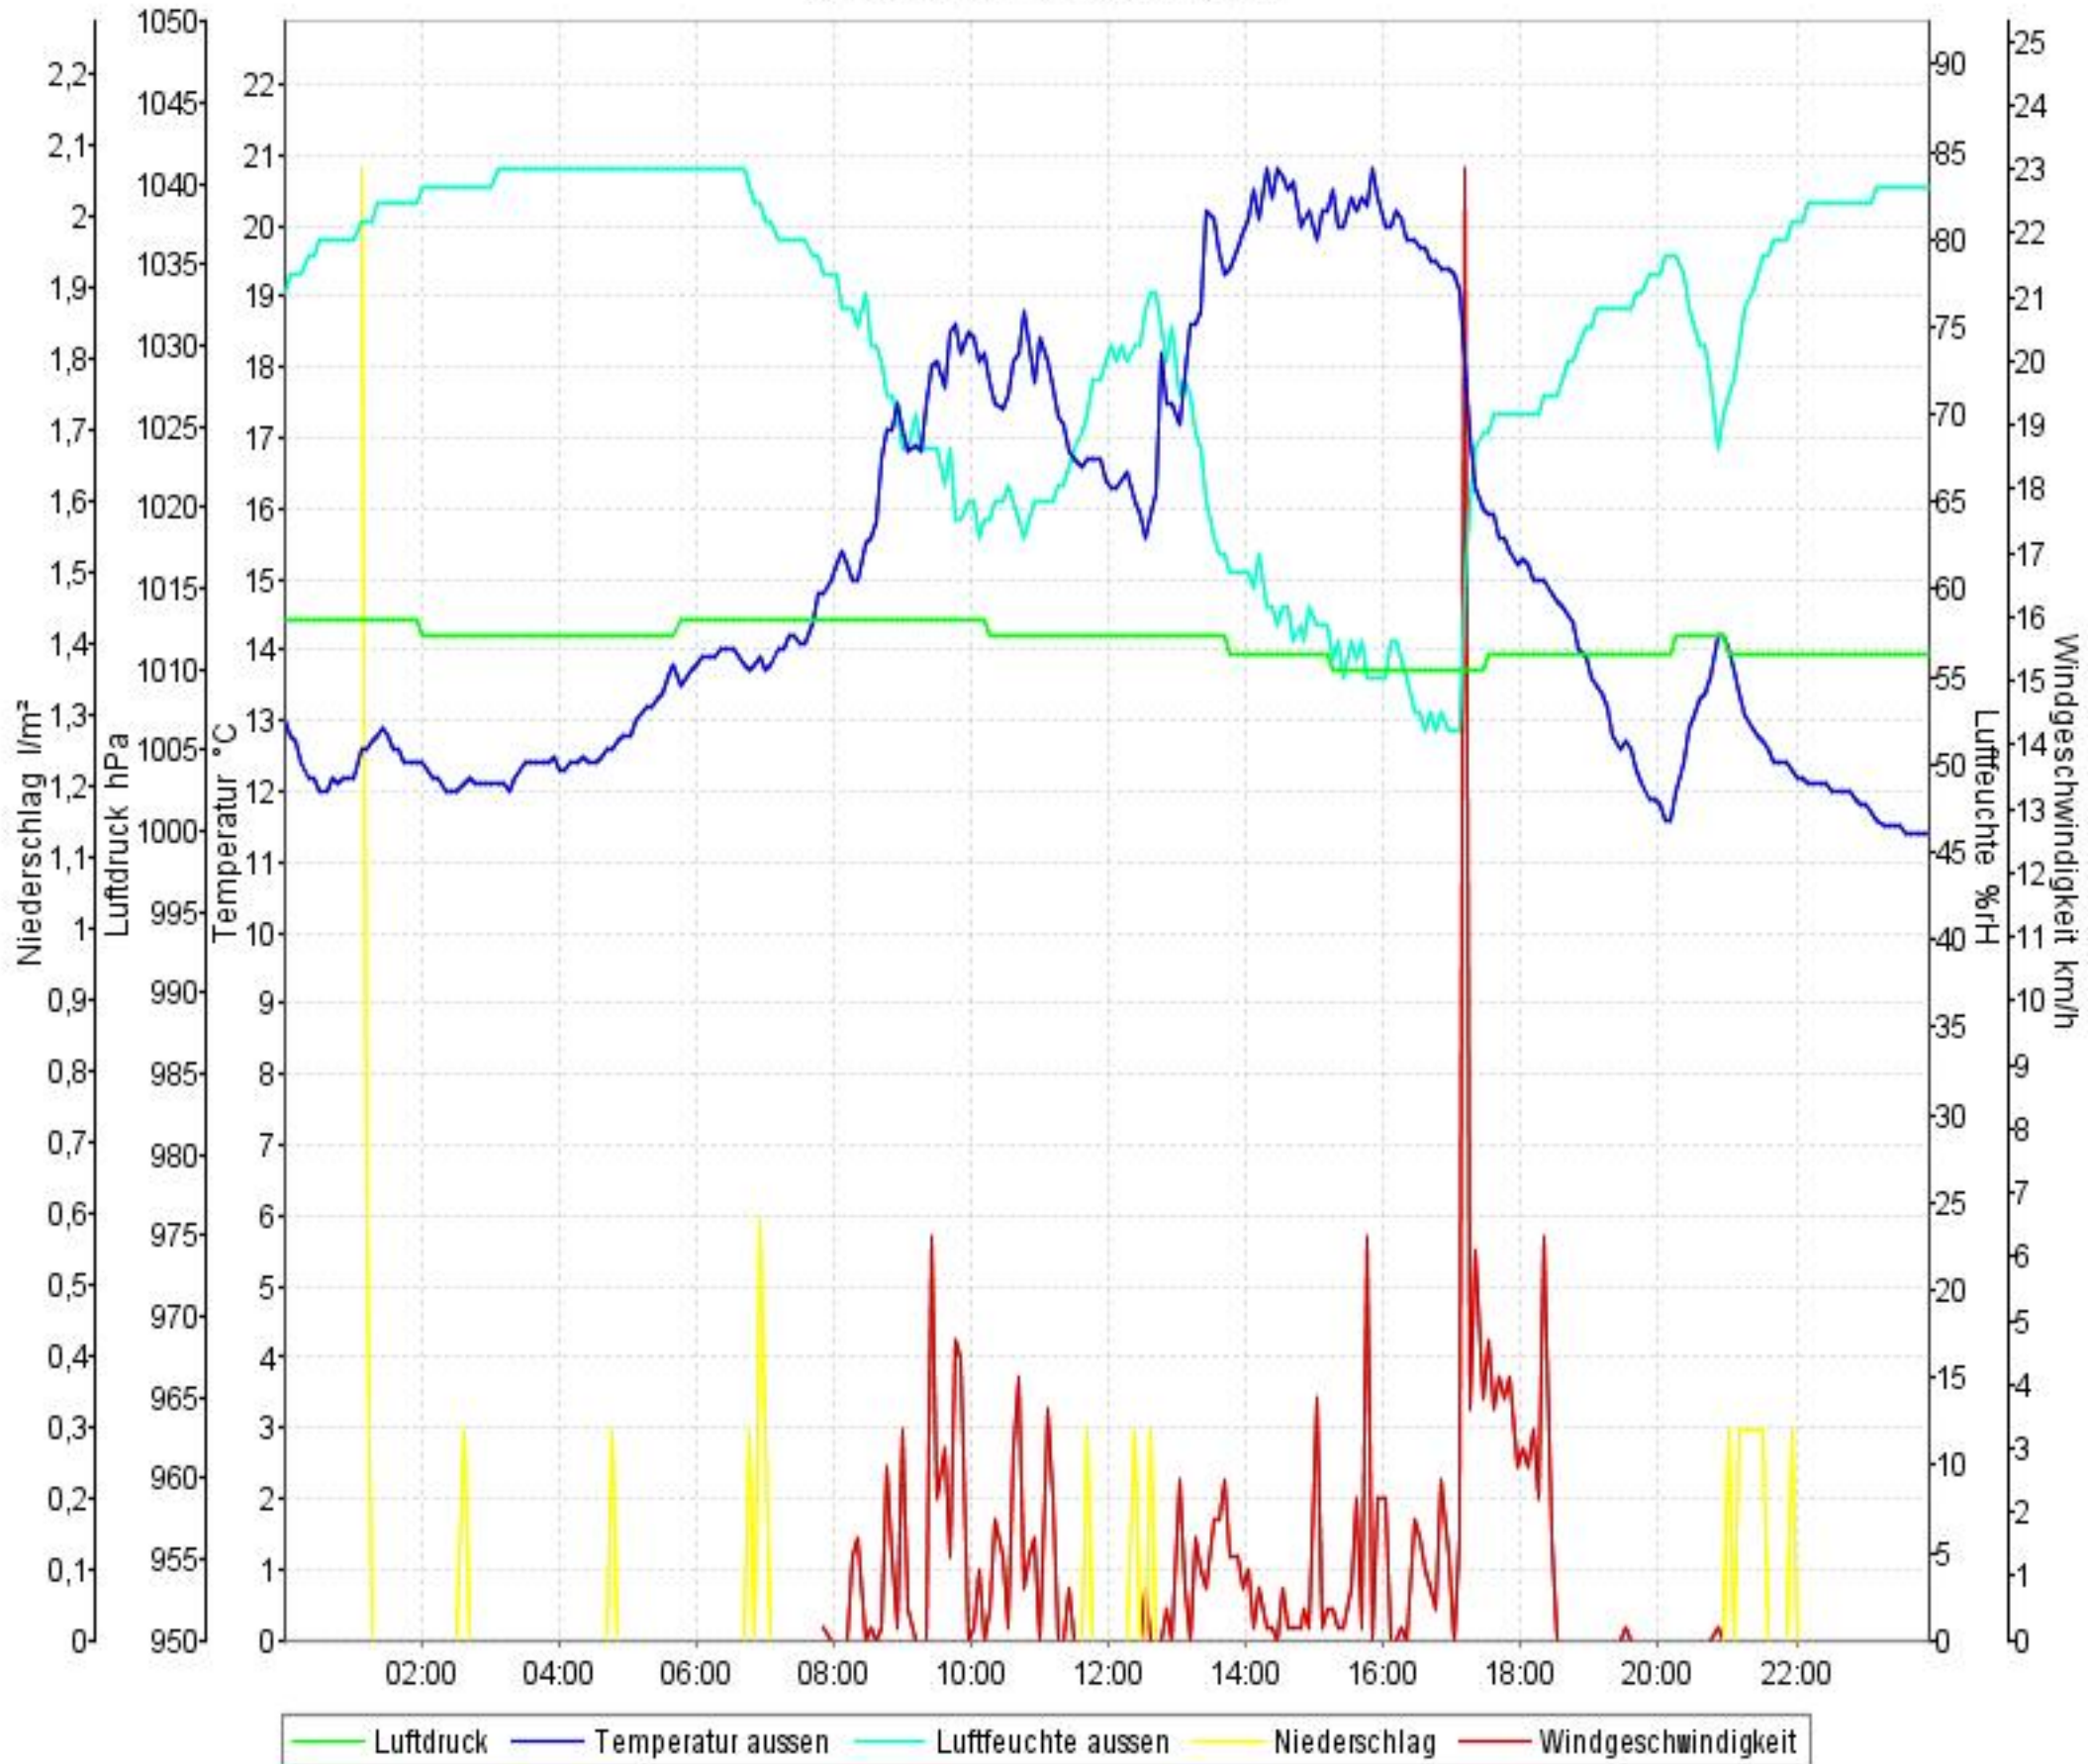

# Wetterverlauf

24.05.10 00:02 - 30.05.10 23:57

# Wetterverlauf

24.05.10 00:02 - 24.05.10 23:56

# Wetterverlauf

25.05.10 00:01 - 25.05.10 23:56

# Wetterverlauf

27.05.10 00:01 - 27.05.10 23:57