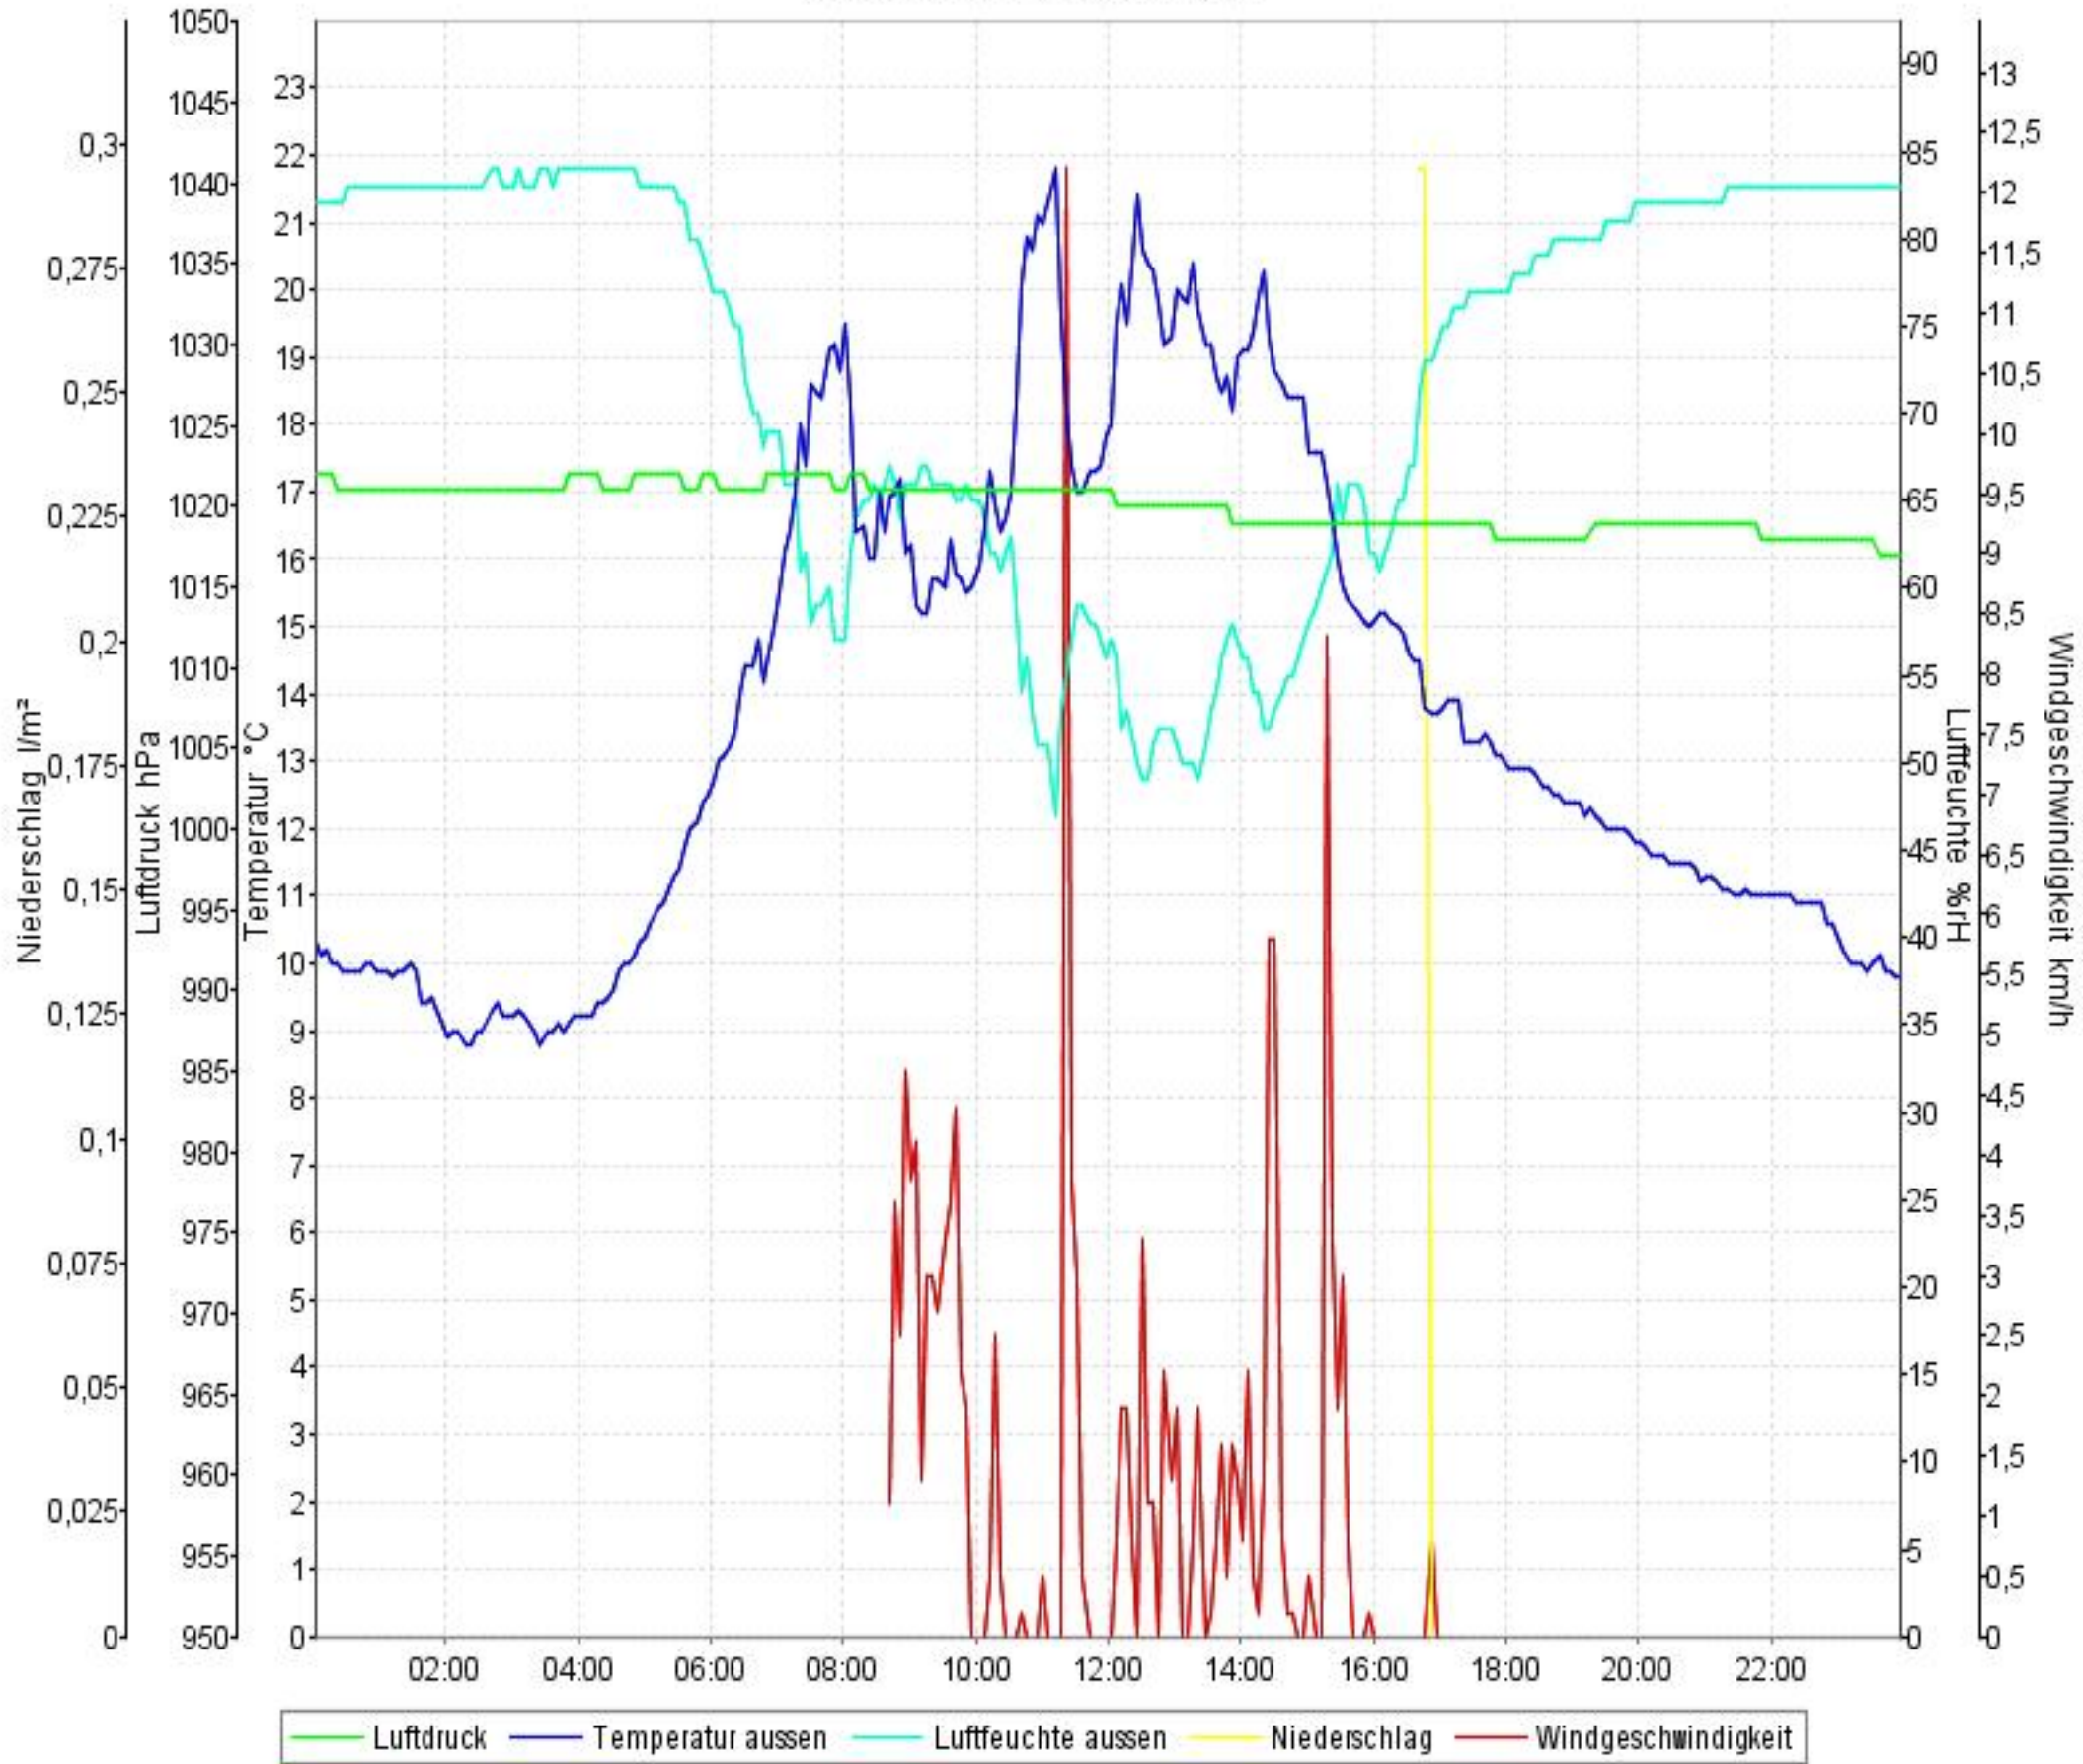

# Wetterverlauf

27.05.10 00:01 - 27.05.10 23:57

# Wetterverlauf

28.05.10 00:02 - 28.05.10 23:57

# Wetterverlauf

29.05.10 00:02 - 29.05.10 23:57

# Wetterverlauf

30.05.10 00:02 - 30.05.10 23:57