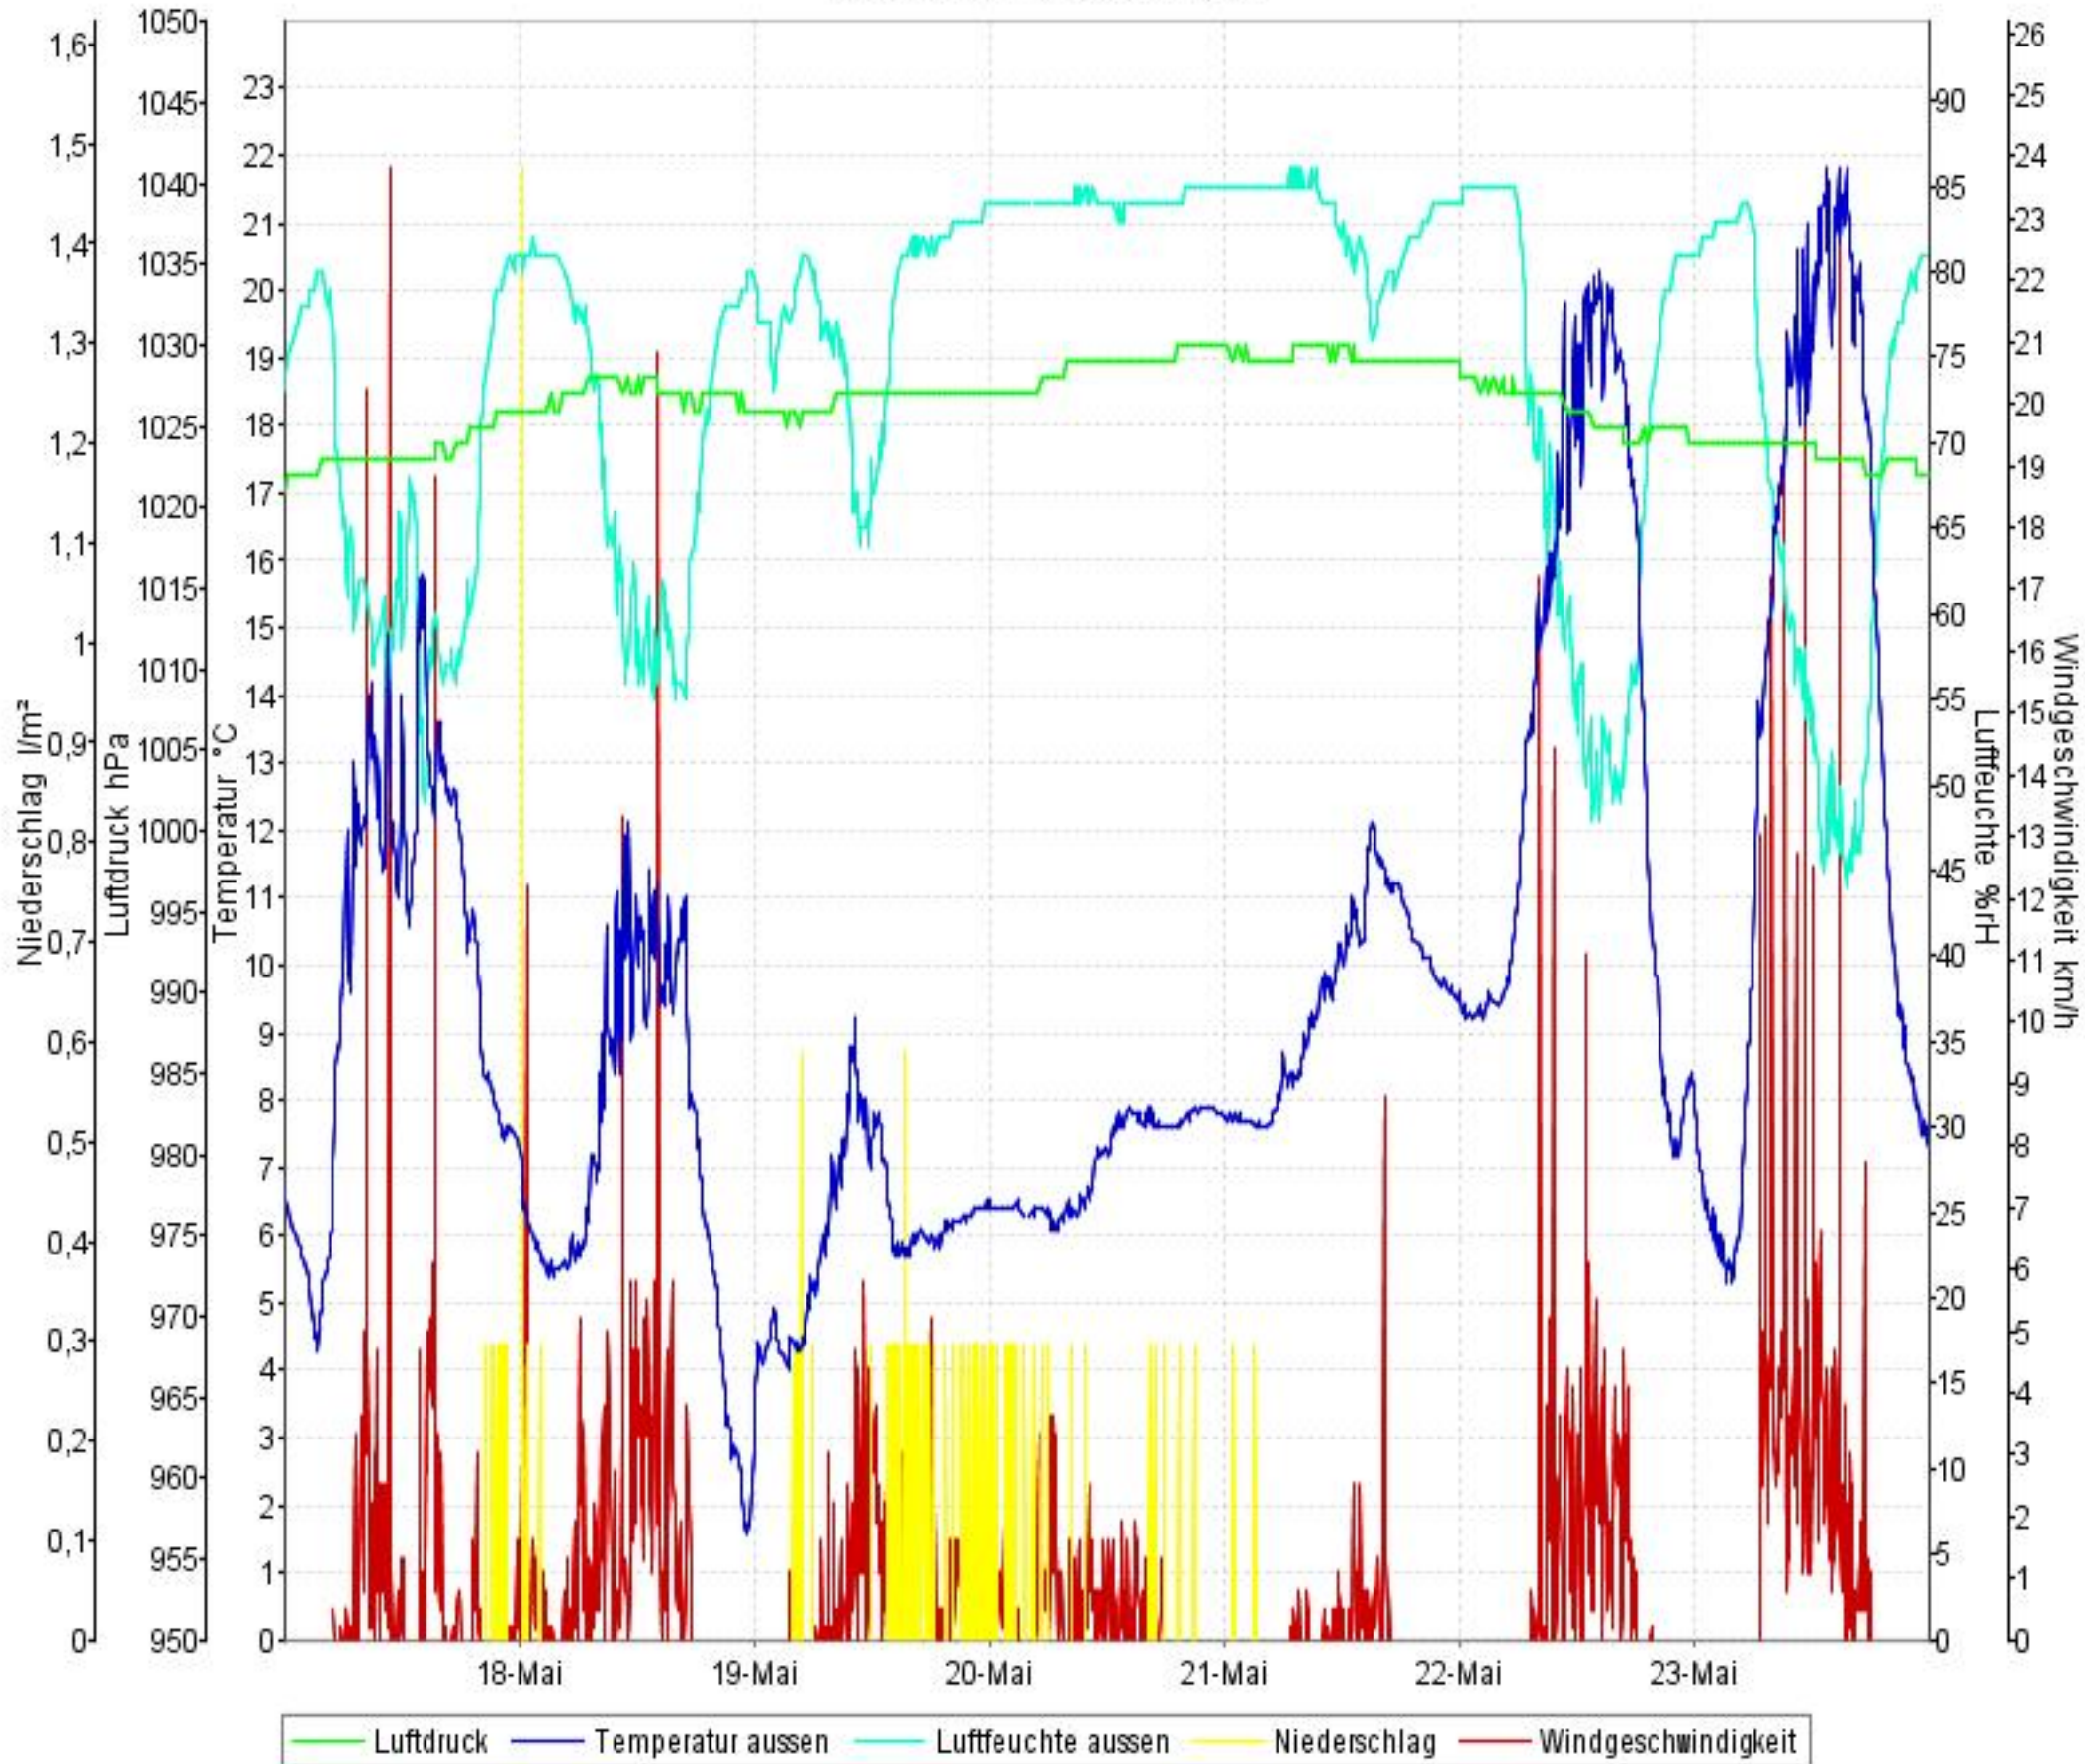

# Wetterverlauf

17.05.10 00:01 - 23.05.10 23:57

# Wetterverlauf

17.05.10 00:01 - 17.05.10 23:56

# Wetterverlauf

20.05.10 00:02 - 20.05.10 23:57

# Wetterverlauf

23.05.10 00:01 - 23.05.10 23:57