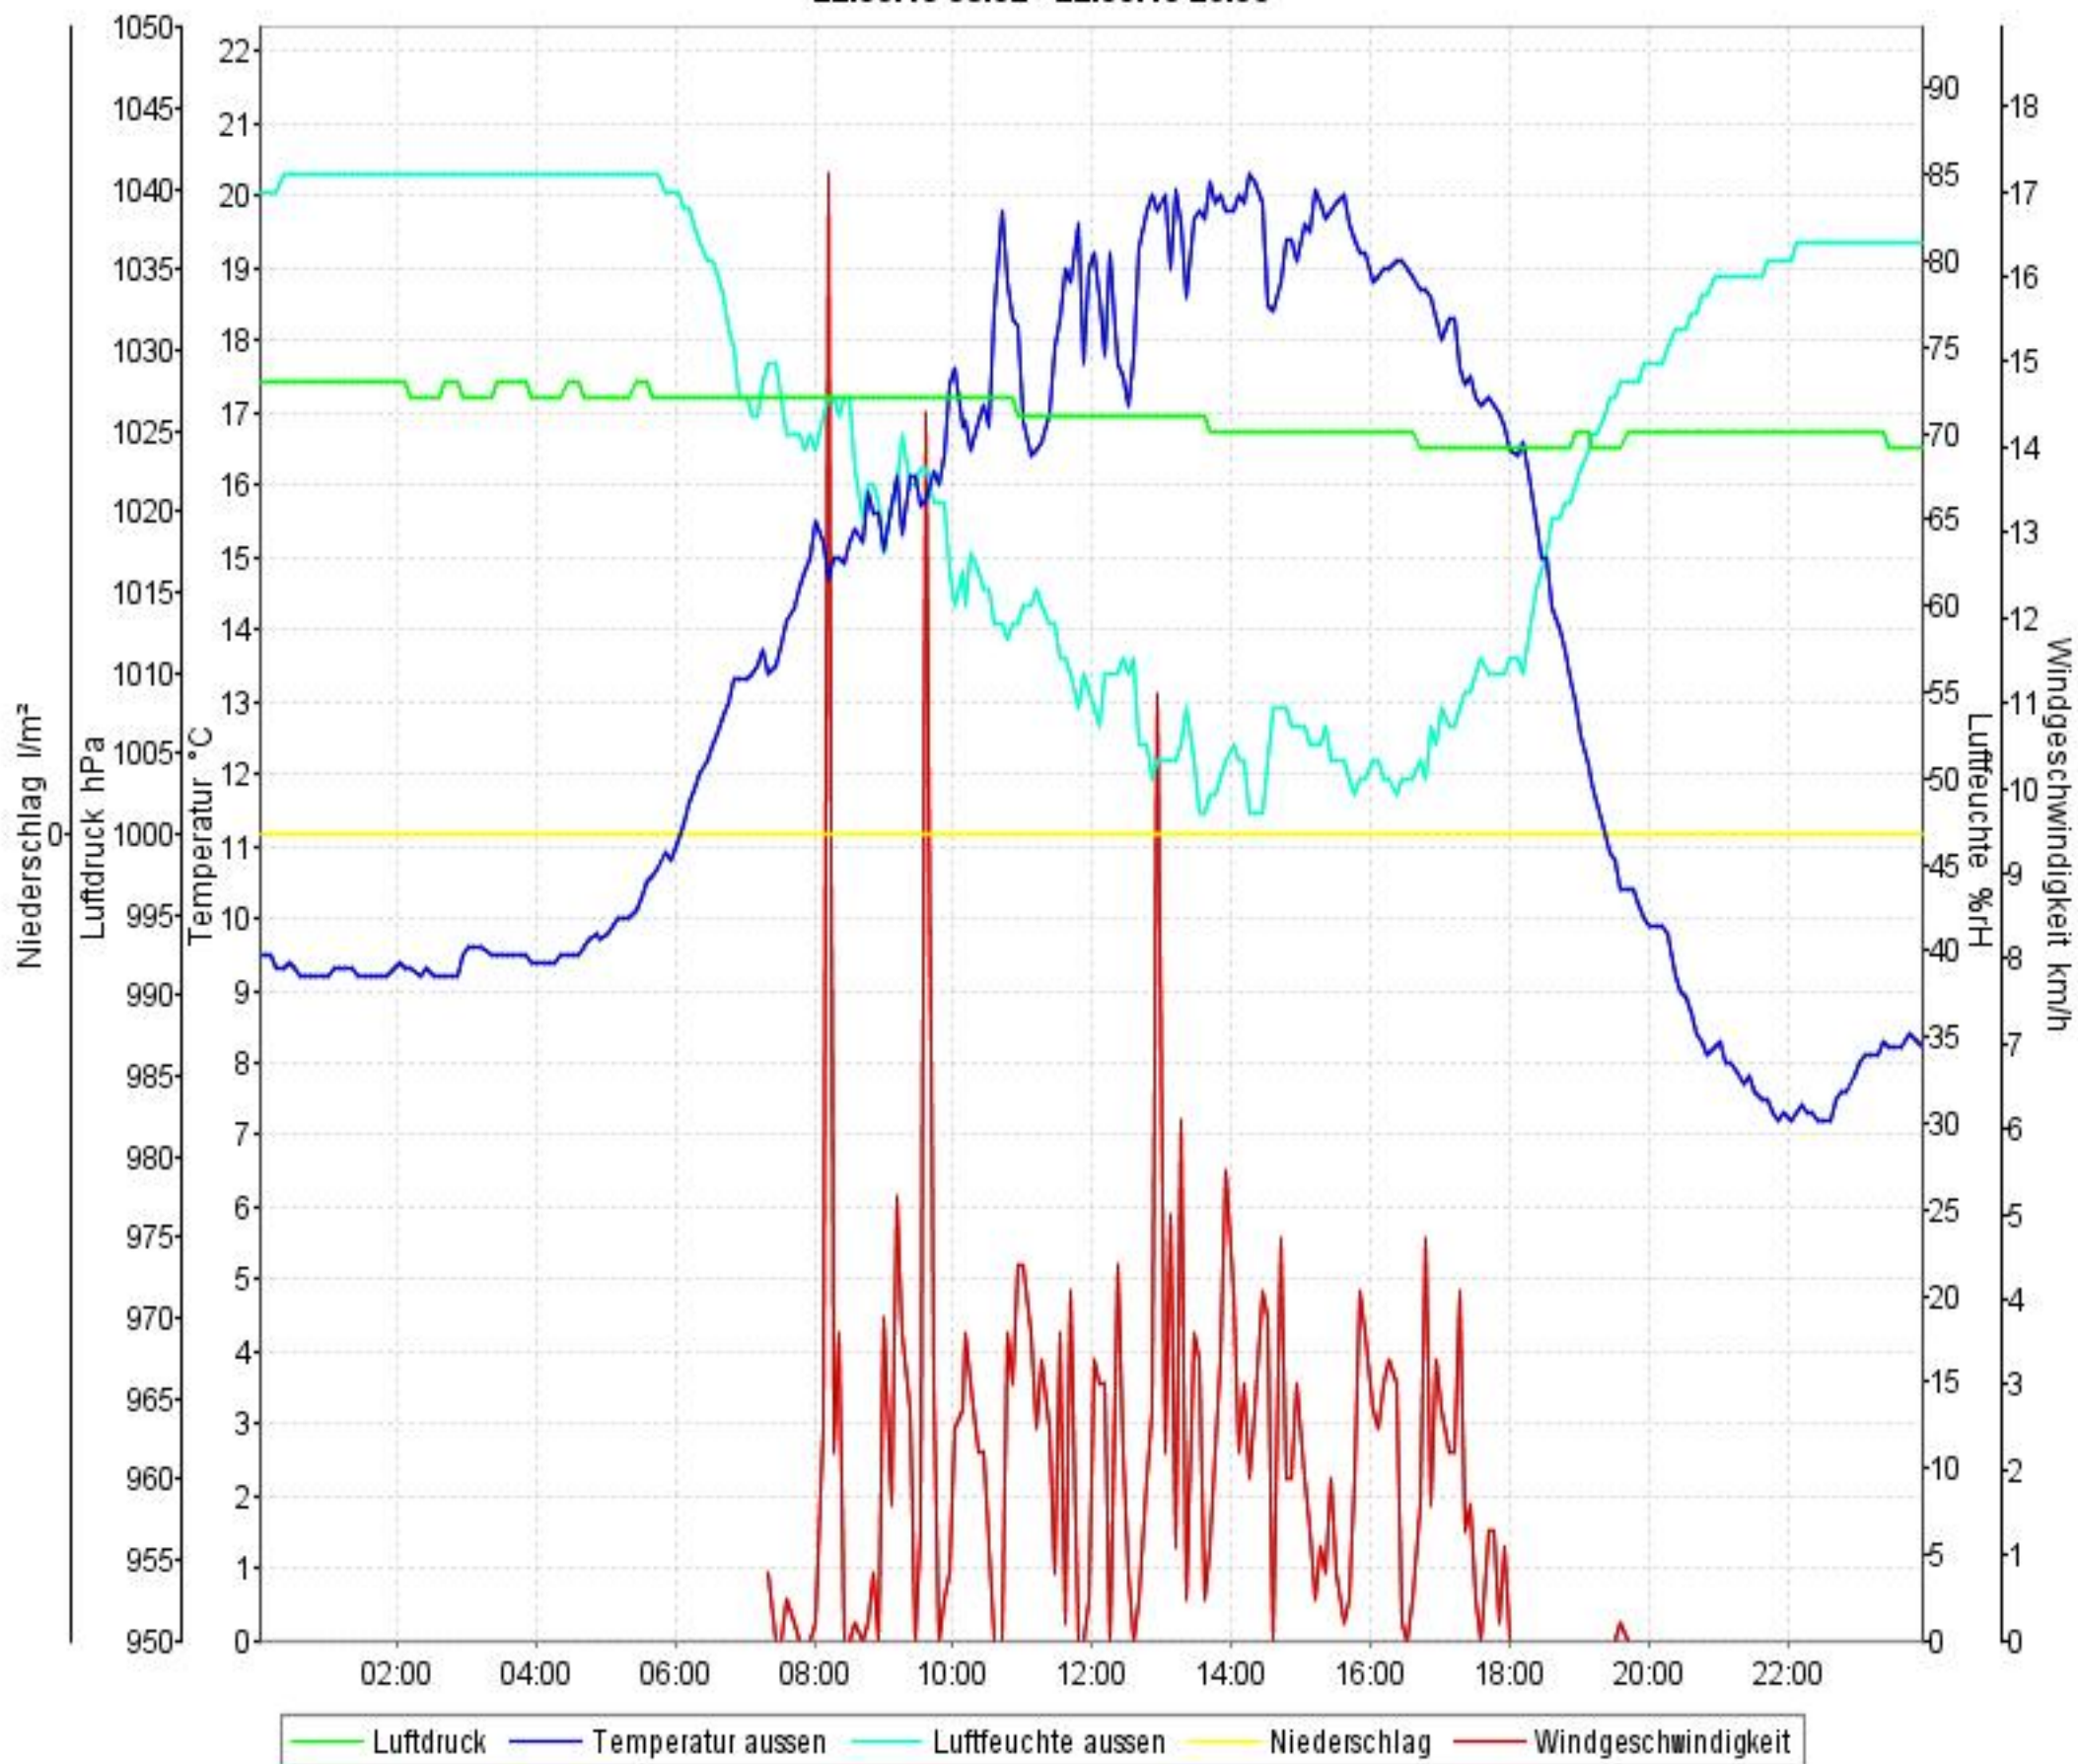

# Wetterverlauf

20.05.10 00:02 - 20.05.10 23:57

# Wetterverlauf

21.05.10 00:02 - 21.05.10 23:57

# Wetterverlauf

22.05.10 00:02 - 22.05.10 23:56

# Wetterverlauf

23.05.10 00:01 - 23.05.10 23:57