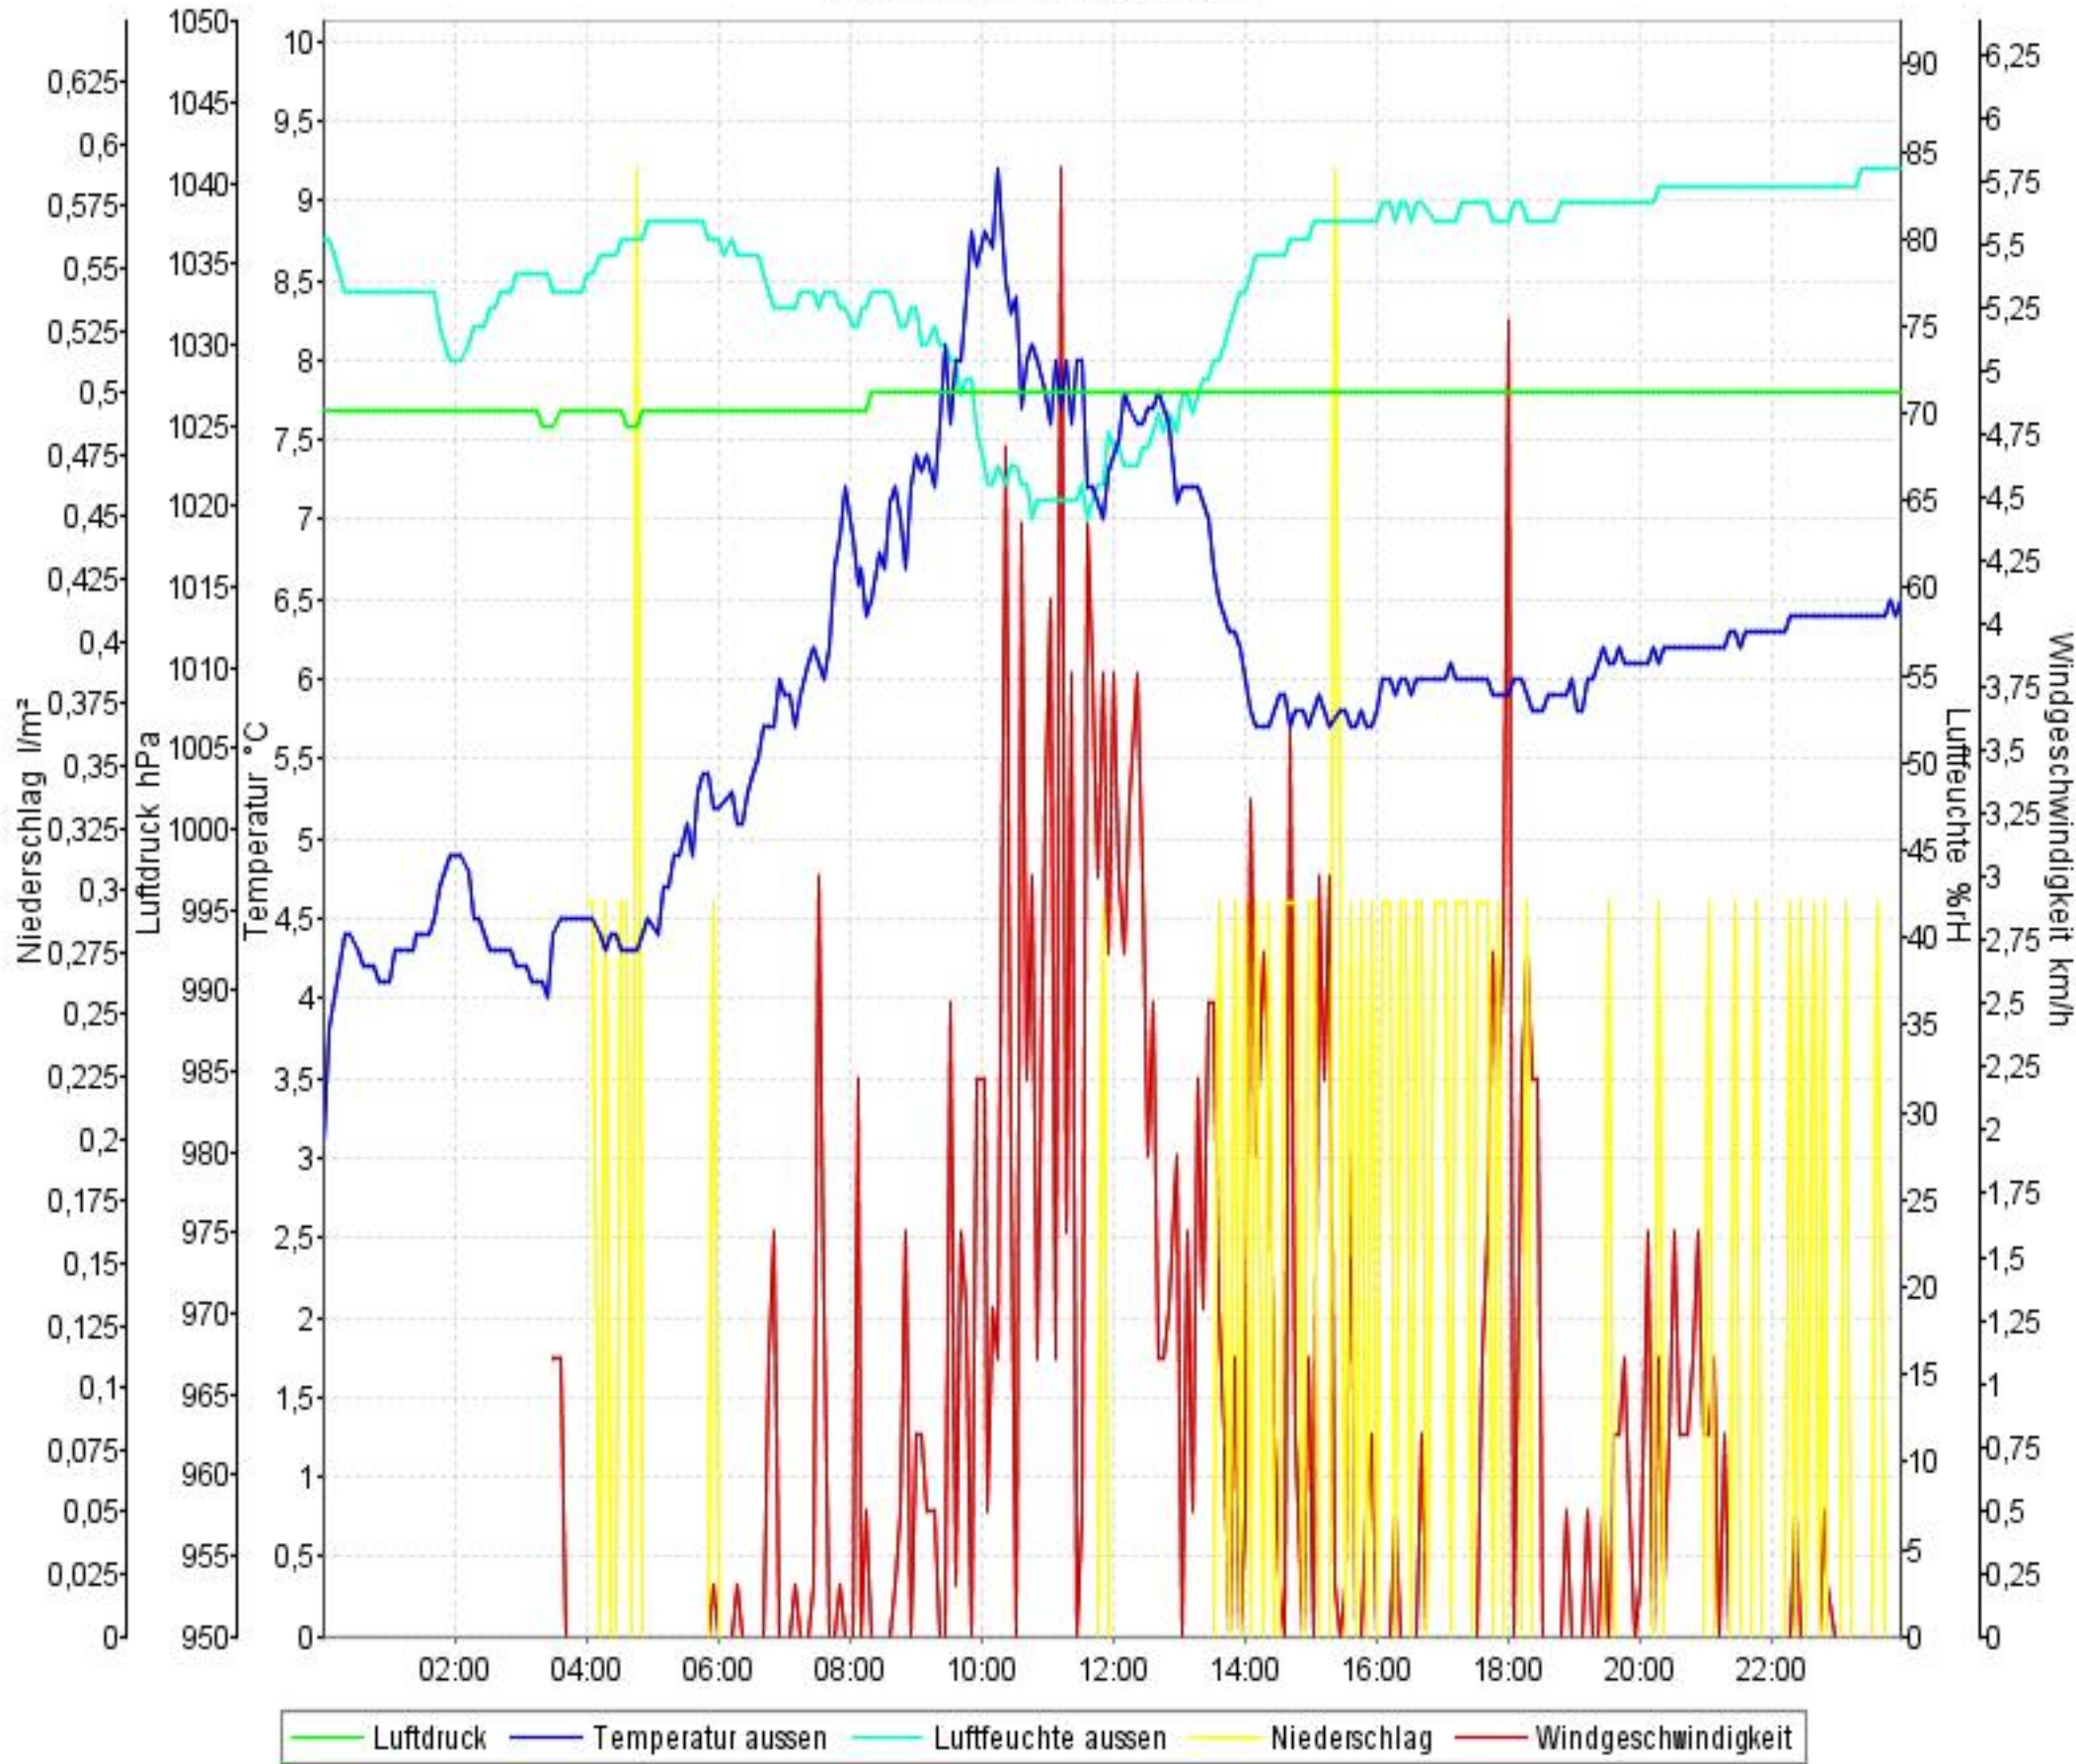

# Wetterverlauf

17.05.10 00:01 - 23.05.10 23:57

# Wetterverlauf

17.05.10 00:01 - 17.05.10 23:56

# Wetterverlauf

18.05.10 00:01 - 18.05.10 23:56

# Wetterverlauf

20.05.10 00:02 - 20.05.10 23:57