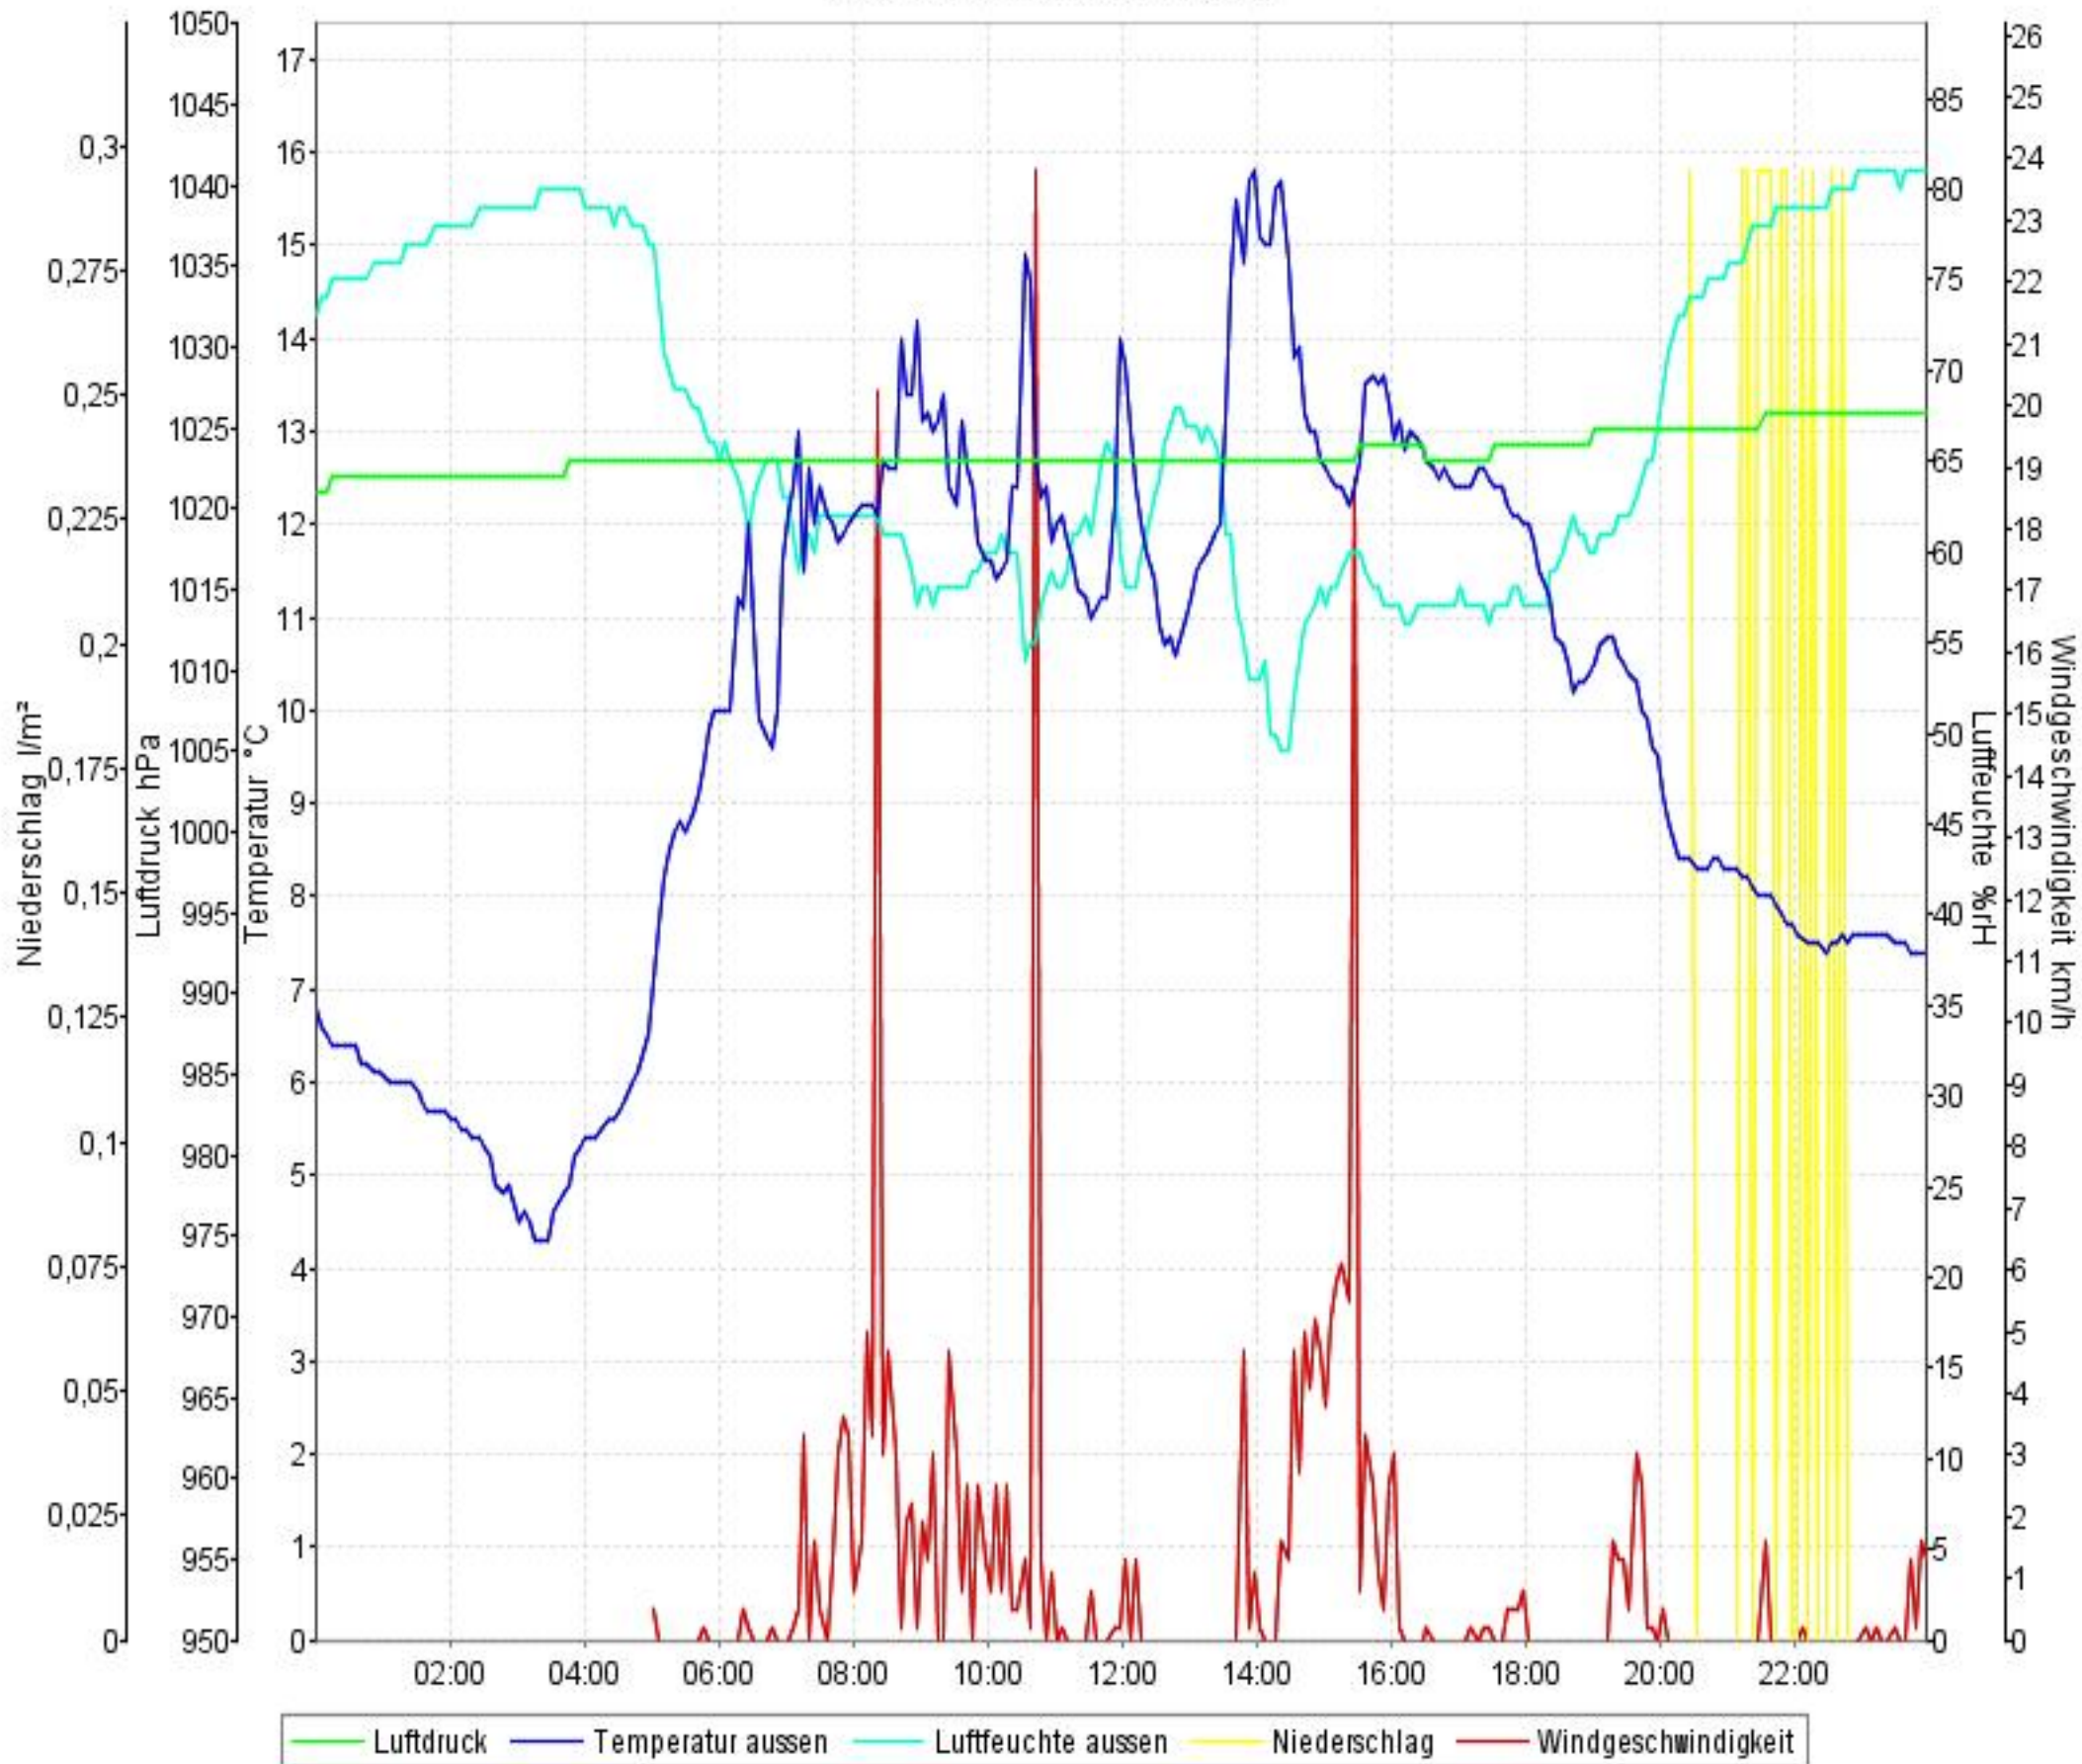

# Wetterverlauf

17.05.10 00:01 - 23.05.10 23:57

# Wetterverlauf

17.05.10 00:01 - 17.05.10 23:56

# Wetterverlauf

20.05.10 00:02 - 20.05.10 23:57

# Wetterverlauf

23.05.10 00:01 - 23.05.10 23:57