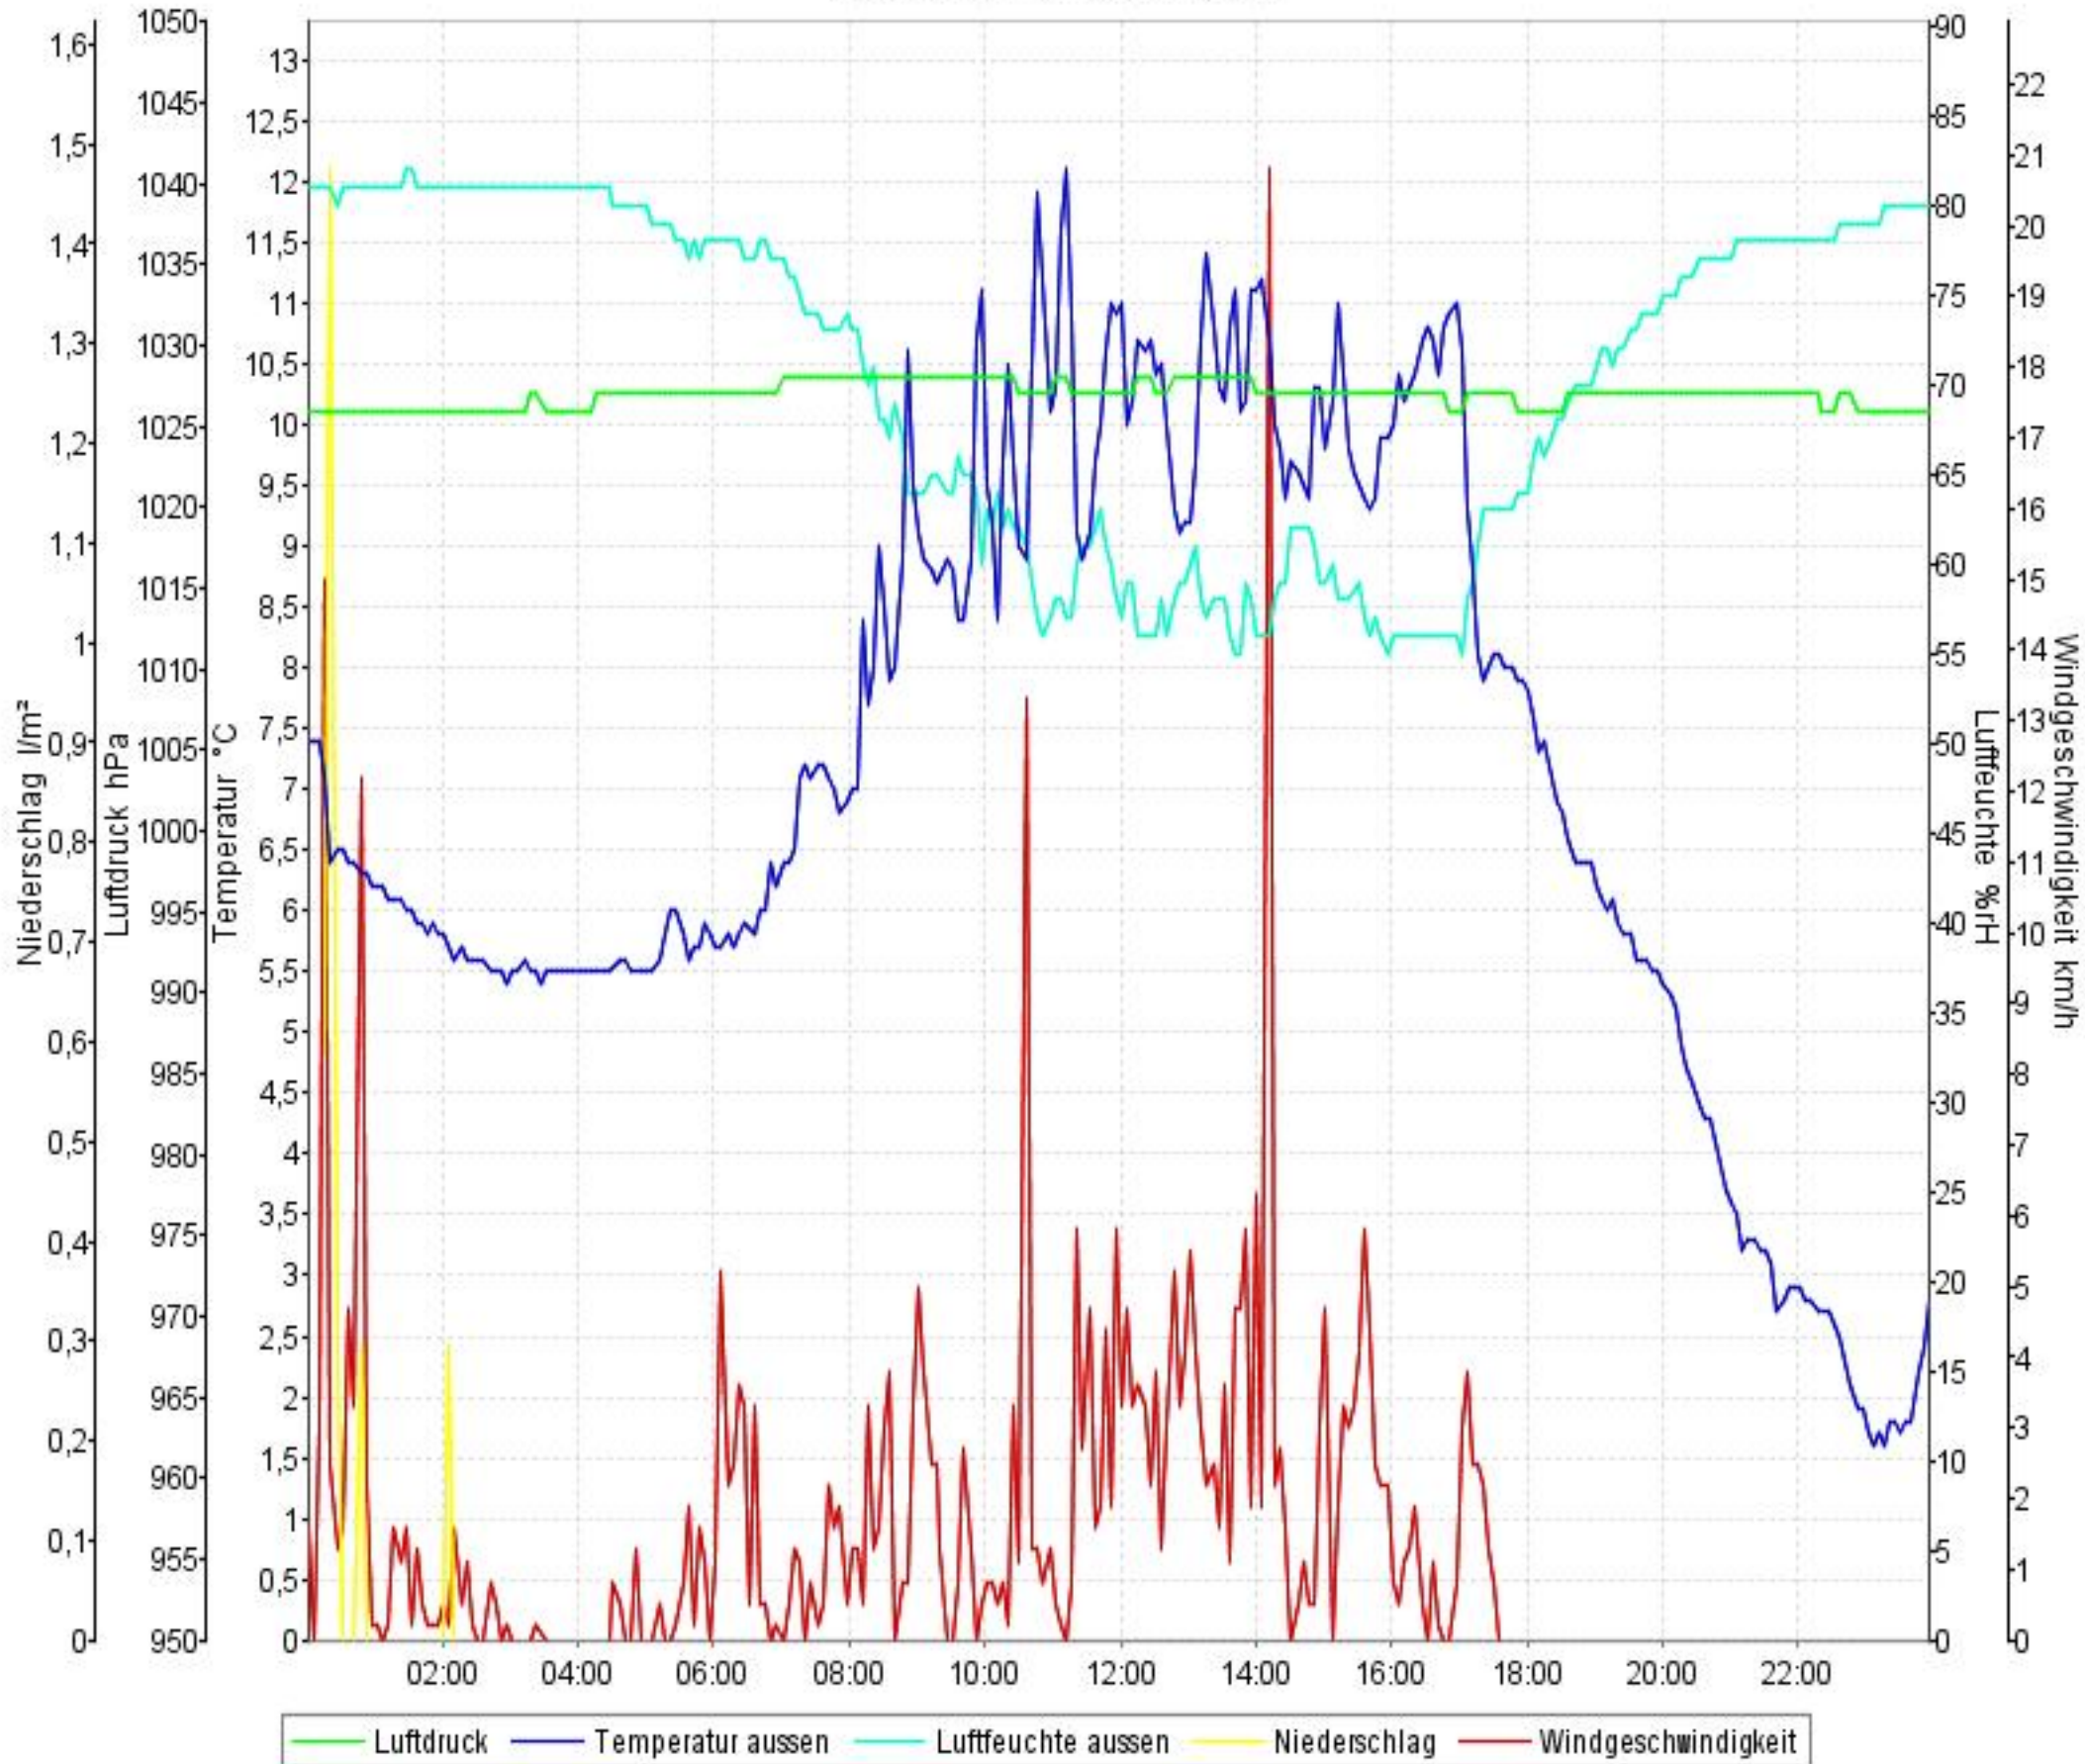

Wetterverlauf

18.05.10 00:01 - 18.05.10 23:56