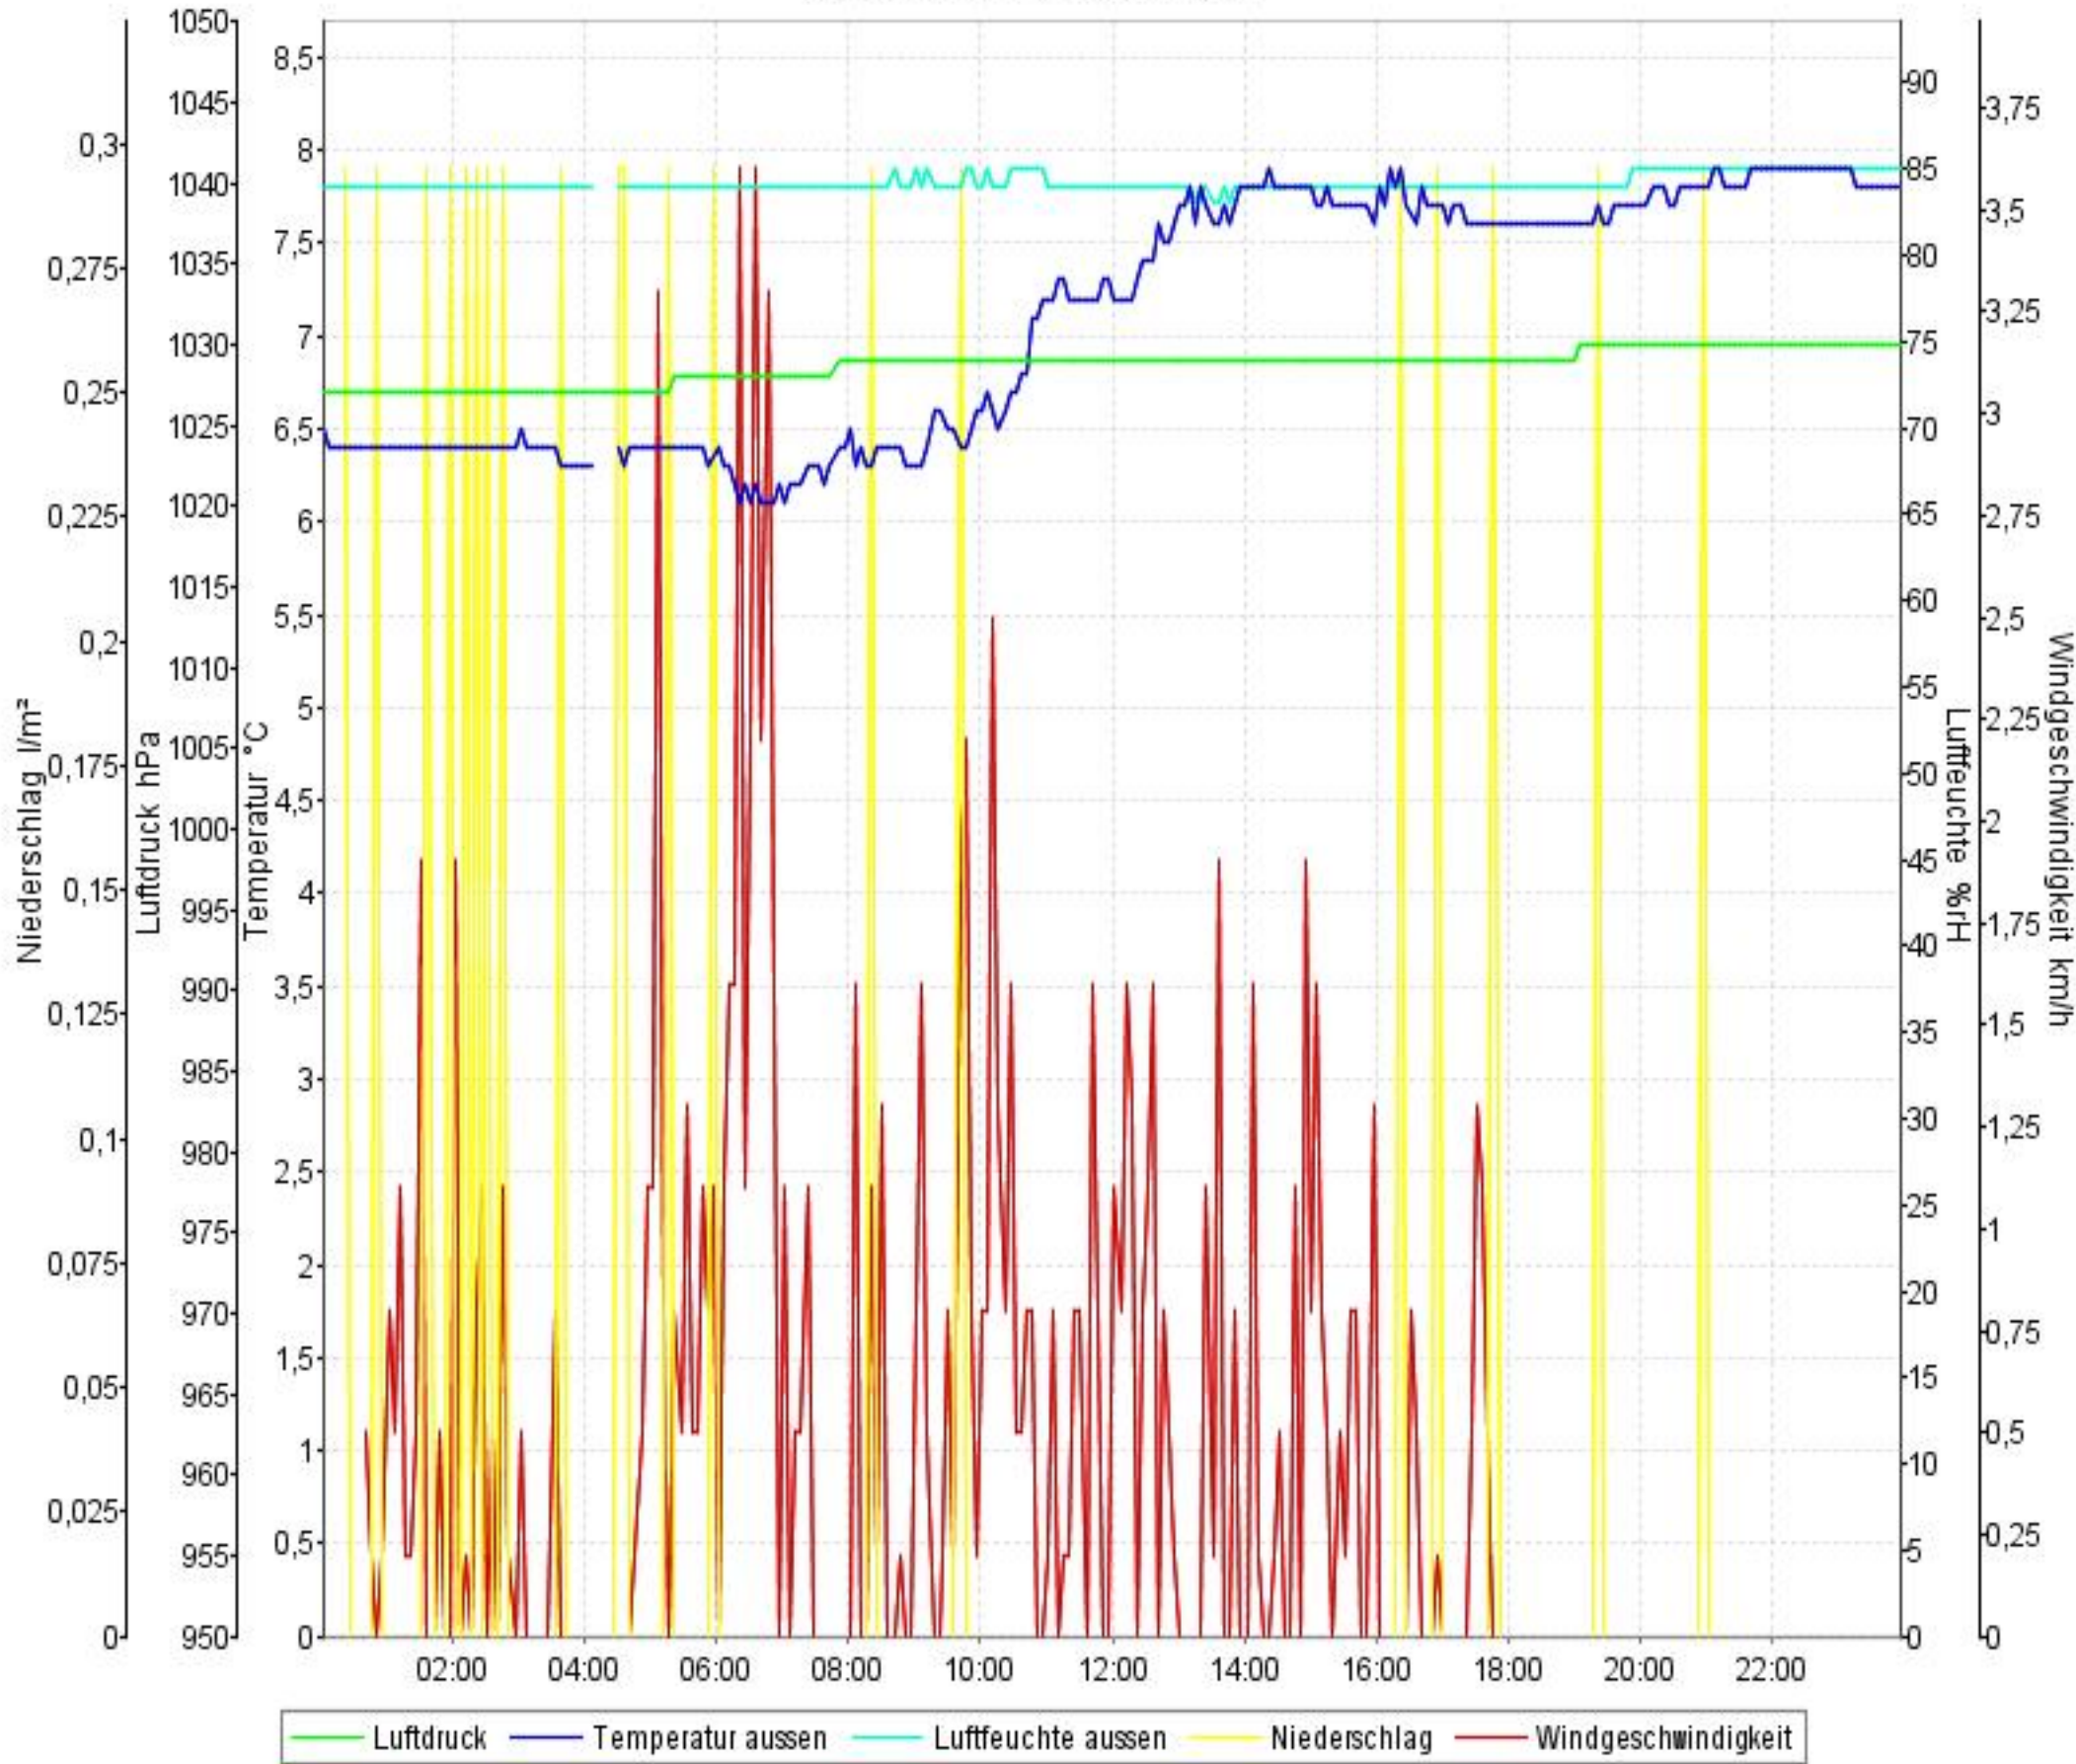

# Wetterverlauf

17.05.10 00:01 - 17.05.10 23:56

# Wetterverlauf

18.05.10 00:01 - 18.05.10 23:56

# Wetterverlauf

19.05.10 00:01 - 19.05.10 23:57

# Wetterverlauf

20.05.10 00:02 - 20.05.10 23:57