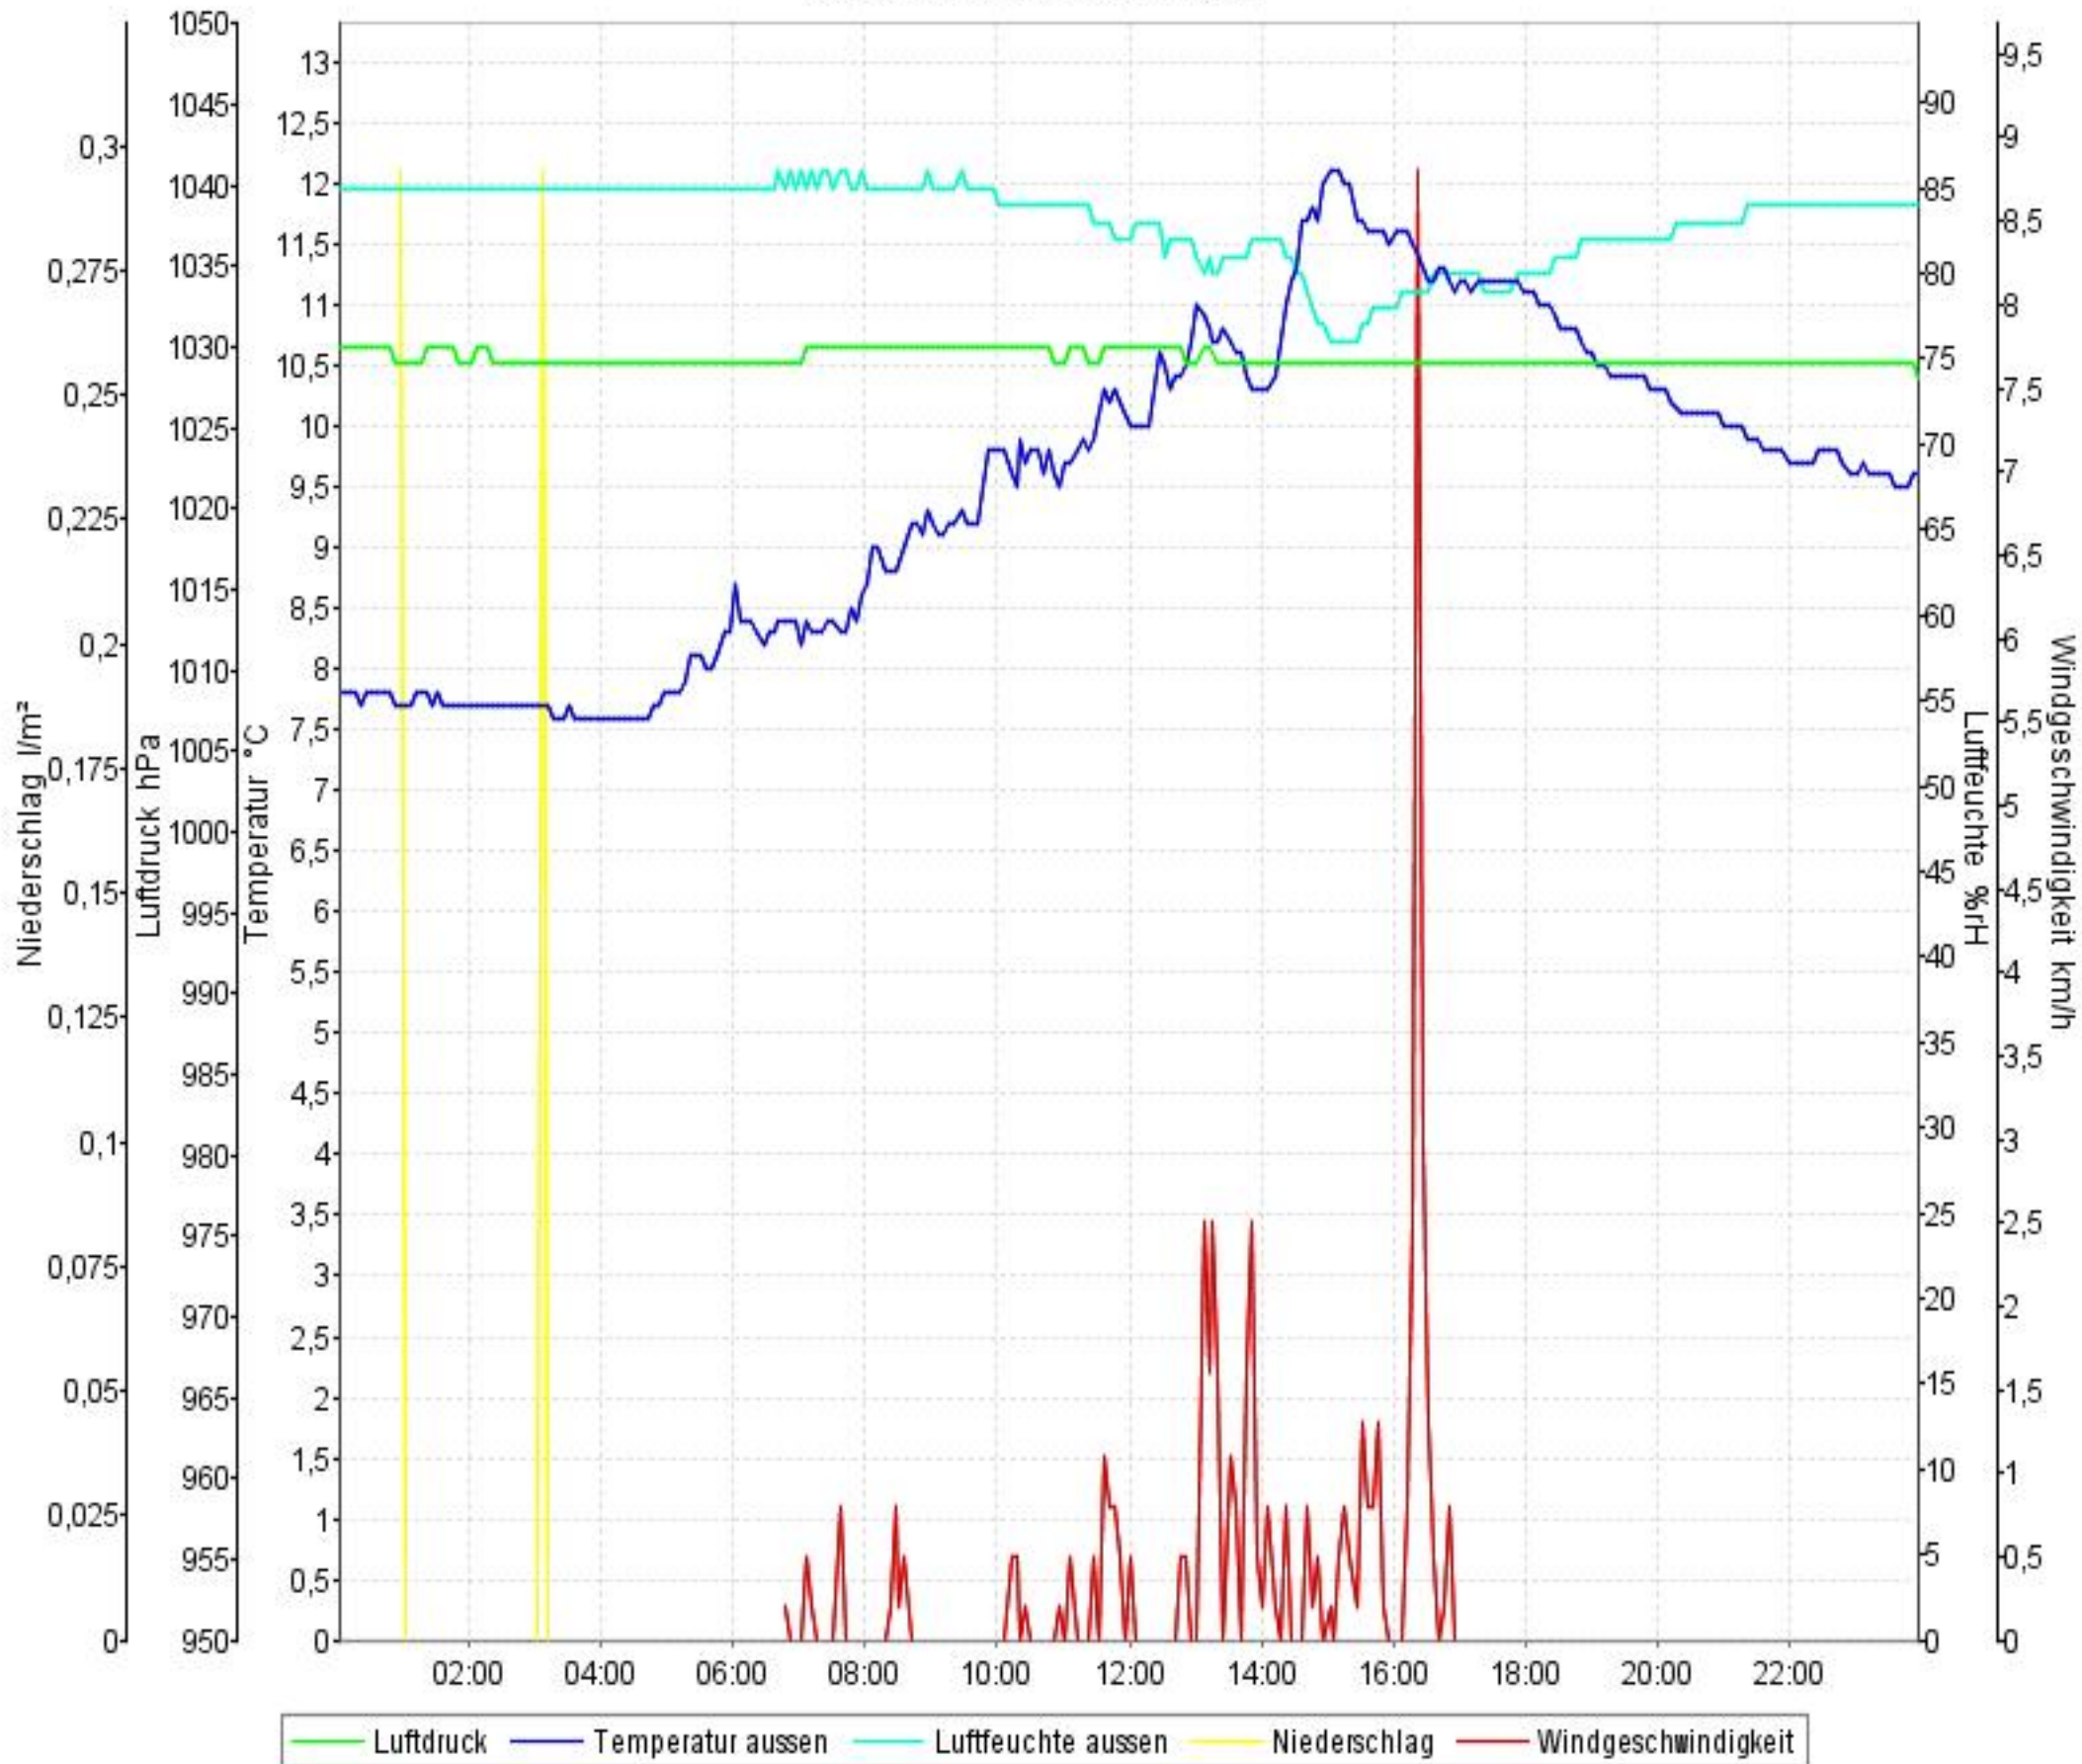

# Wetterverlauf

19.05.10 00:01 - 19.05.10 23:57

# Wetterverlauf

20.05.10 00:02 - 20.05.10 23:57

# Wetterverlauf

21.05.10 00:02 - 21.05.10 23:57

# Wetterverlauf

23.05.10 00:01 - 23.05.10 23:57