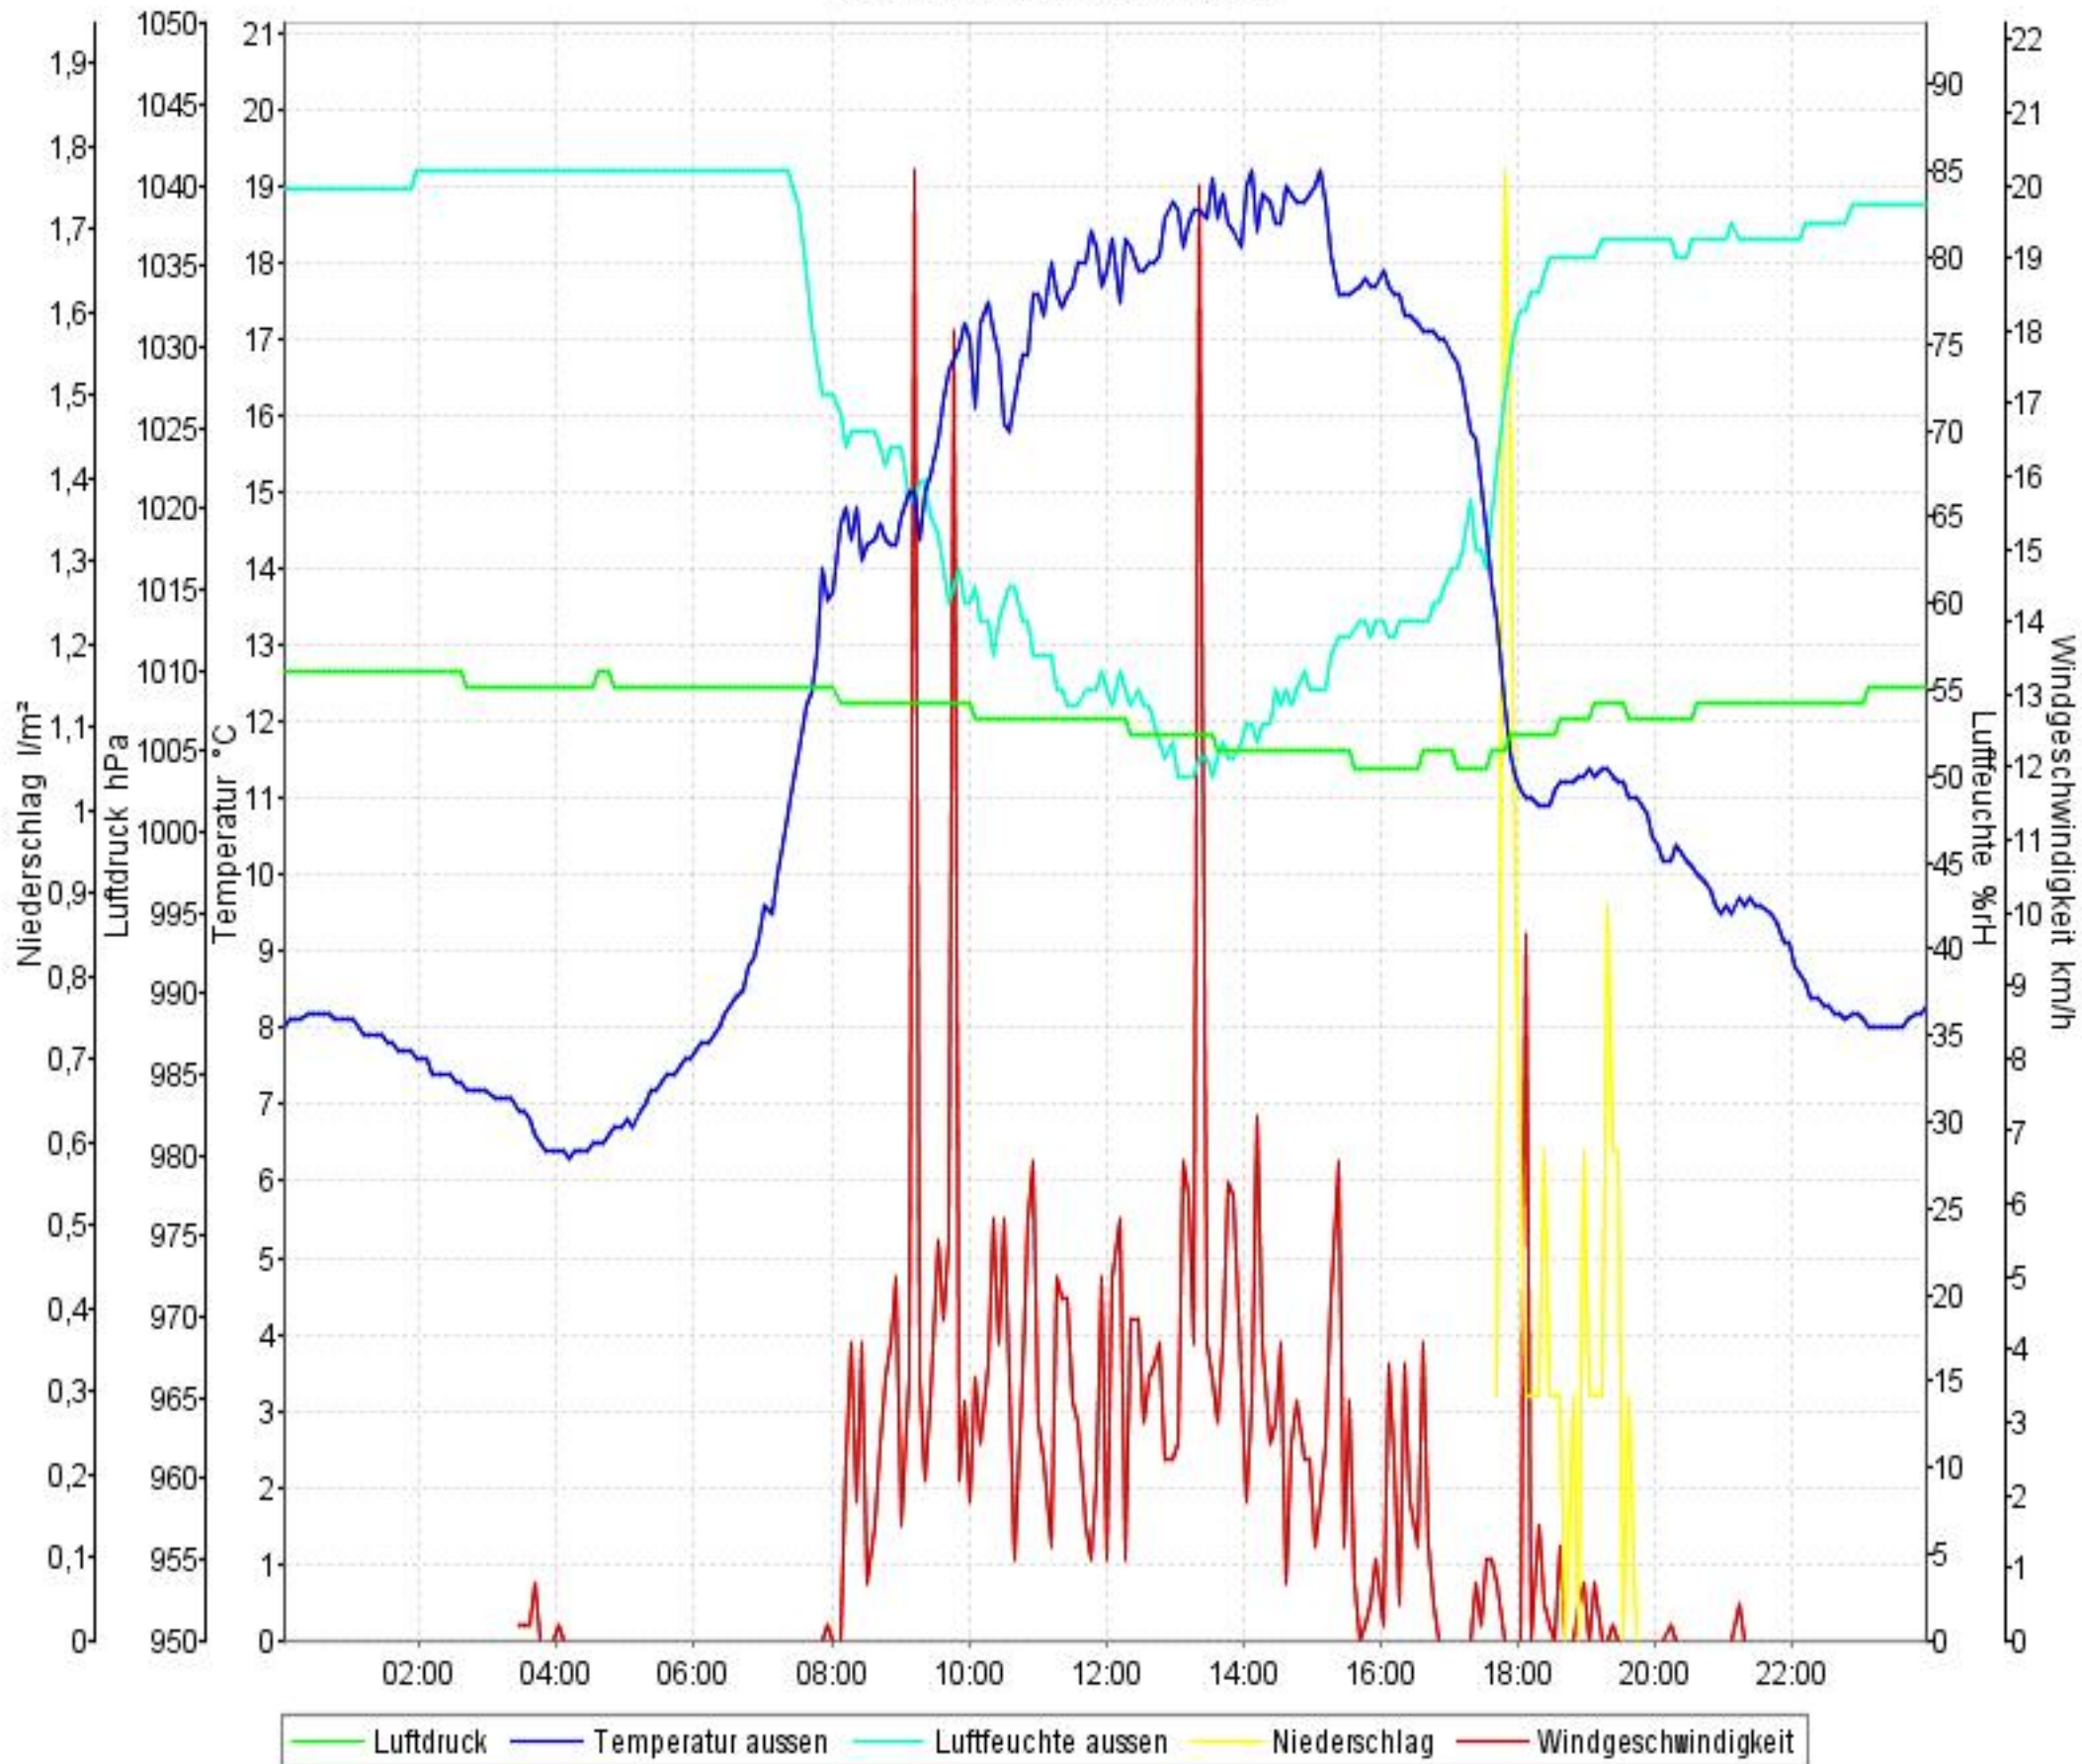

# Wetterverlauf

10.05.10 00:01 - 16.05.10 23:56

# Wetterverlauf

10.05.10 00:01 - 10.05.10 23:57

# Wetterverlauf

12.05.10 00:01 - 12.05.10 23:57

# Wetterverlauf

14.05.10 00:02 - 14.05.10 23:57