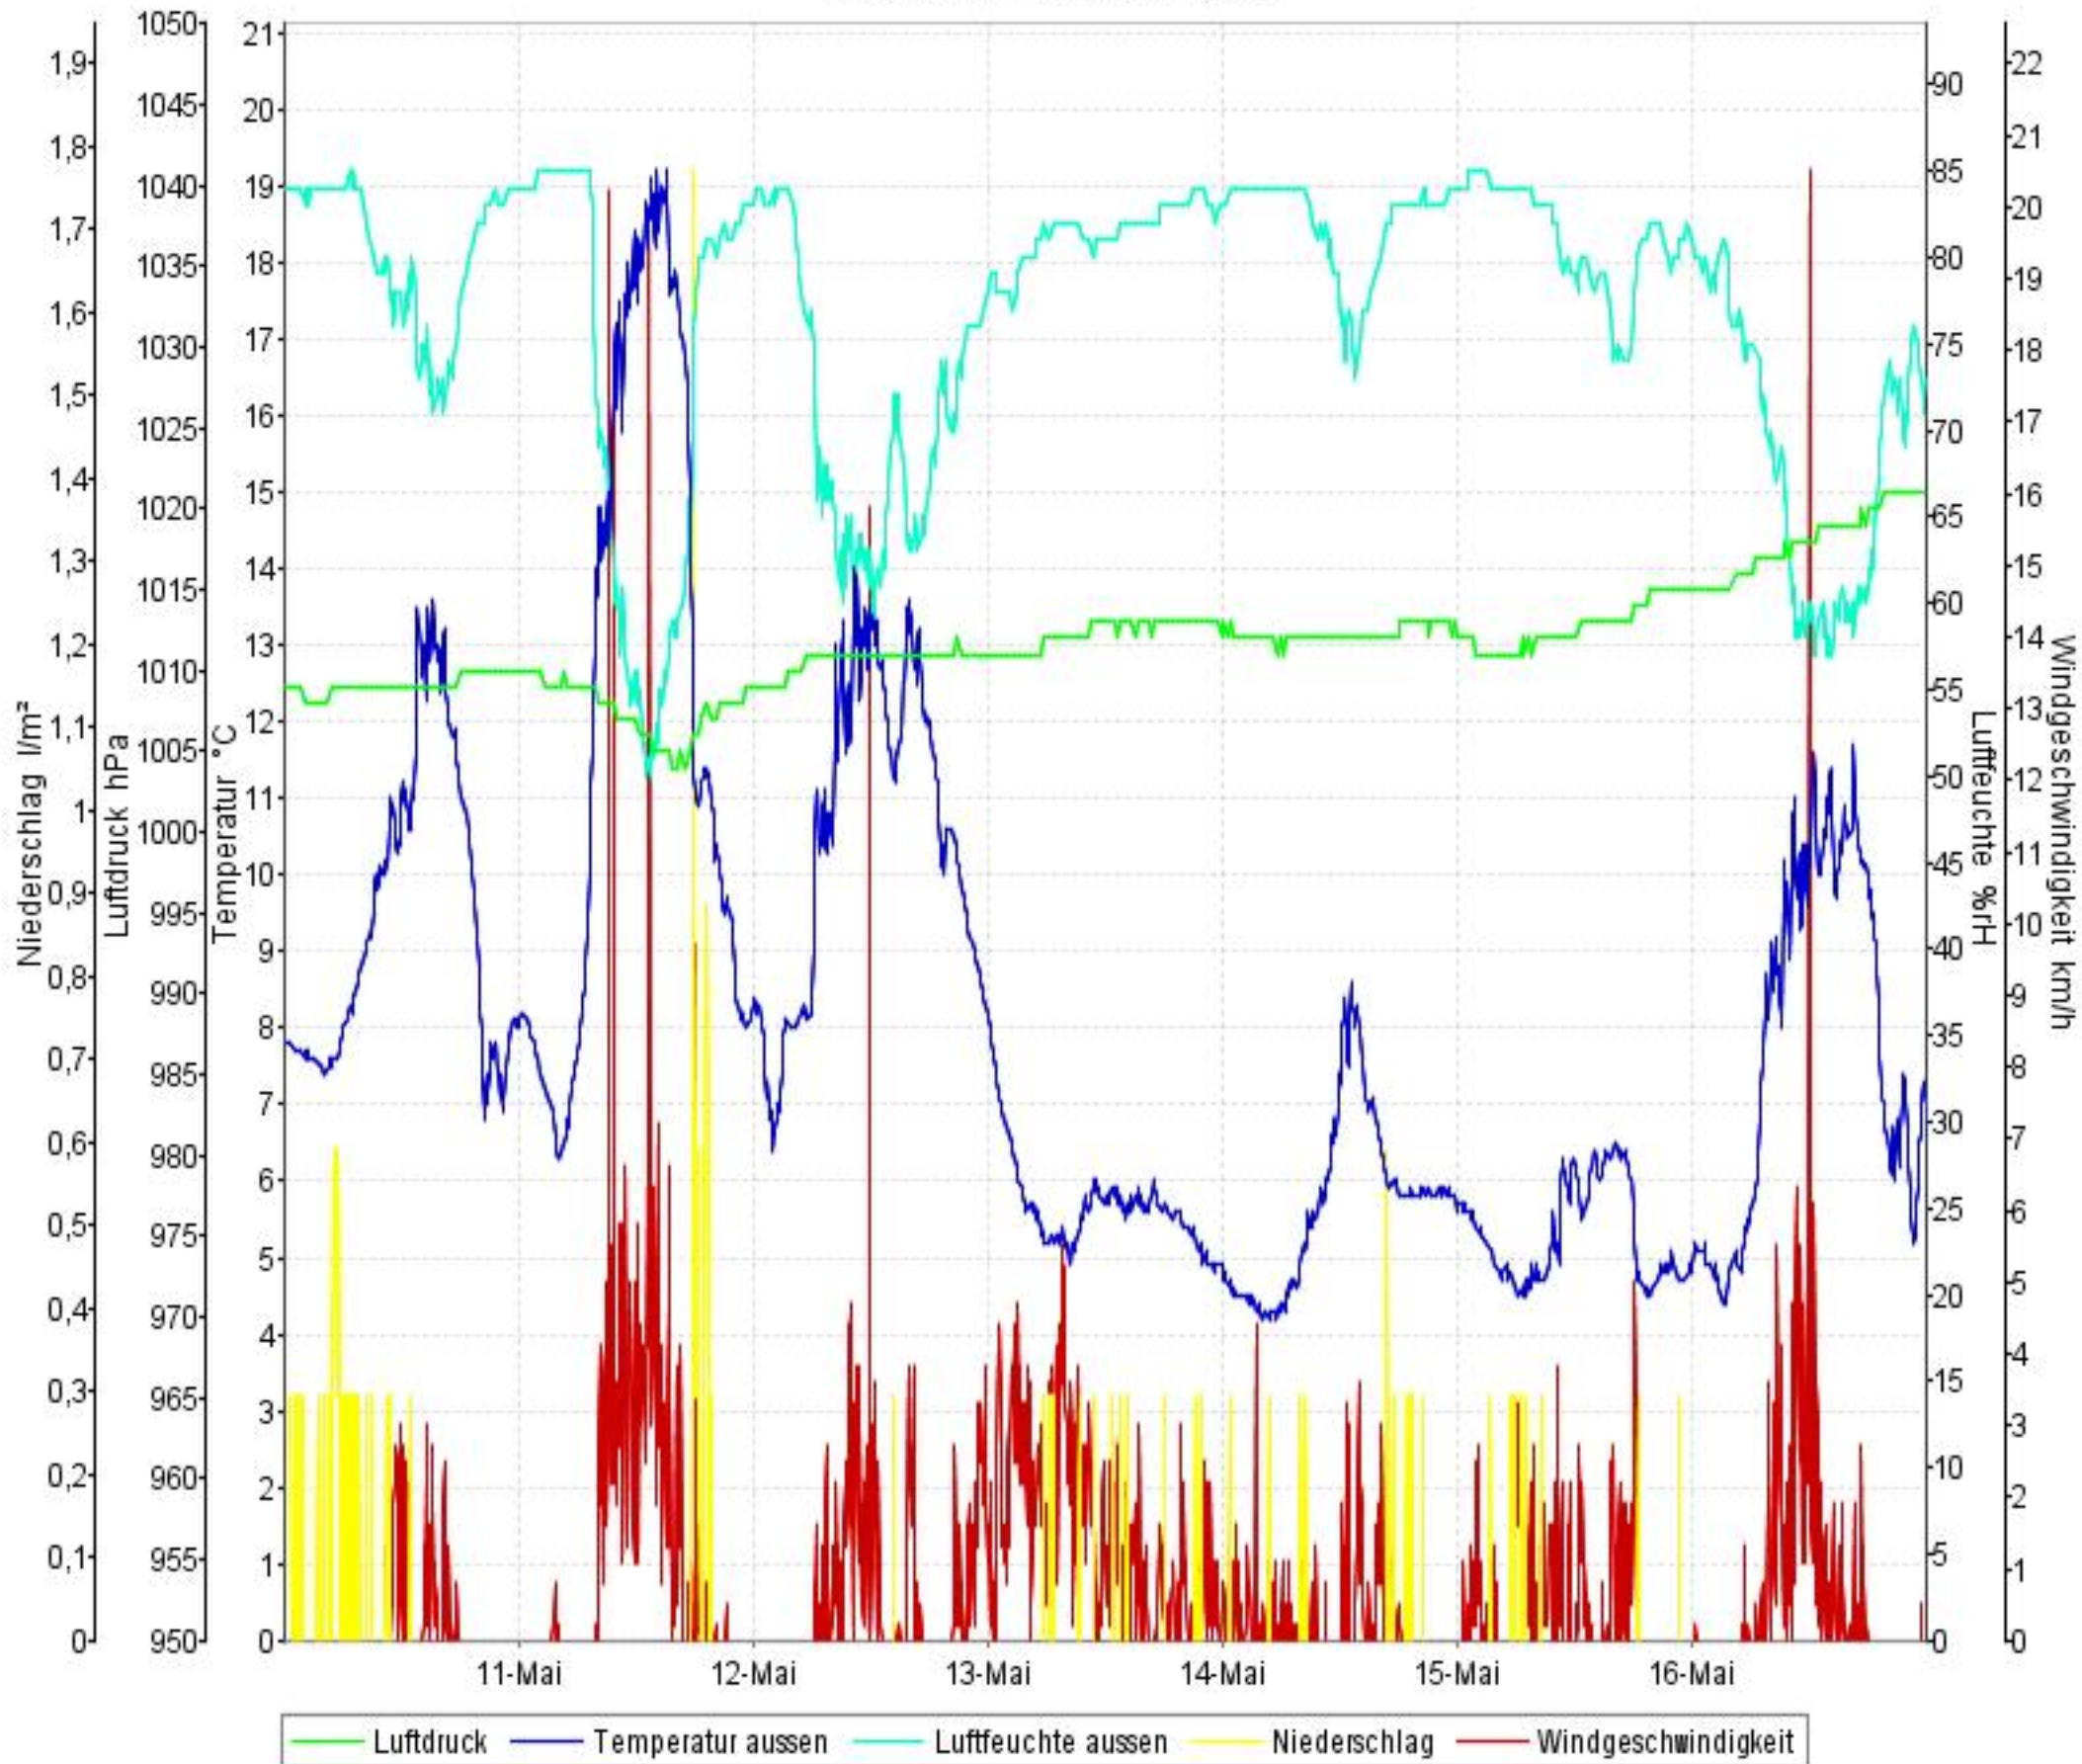

# Wetterverlauf

10.05.10 00:01 - 16.05.10 23:56

# Wetterverlauf

10.05.10 00:01 - 10.05.10 23:57

# Wetterverlauf

14.05.10 00:02 - 14.05.10 23:57

# Wetterverlauf

15.05.10 00:02 - 15.05.10 23:57