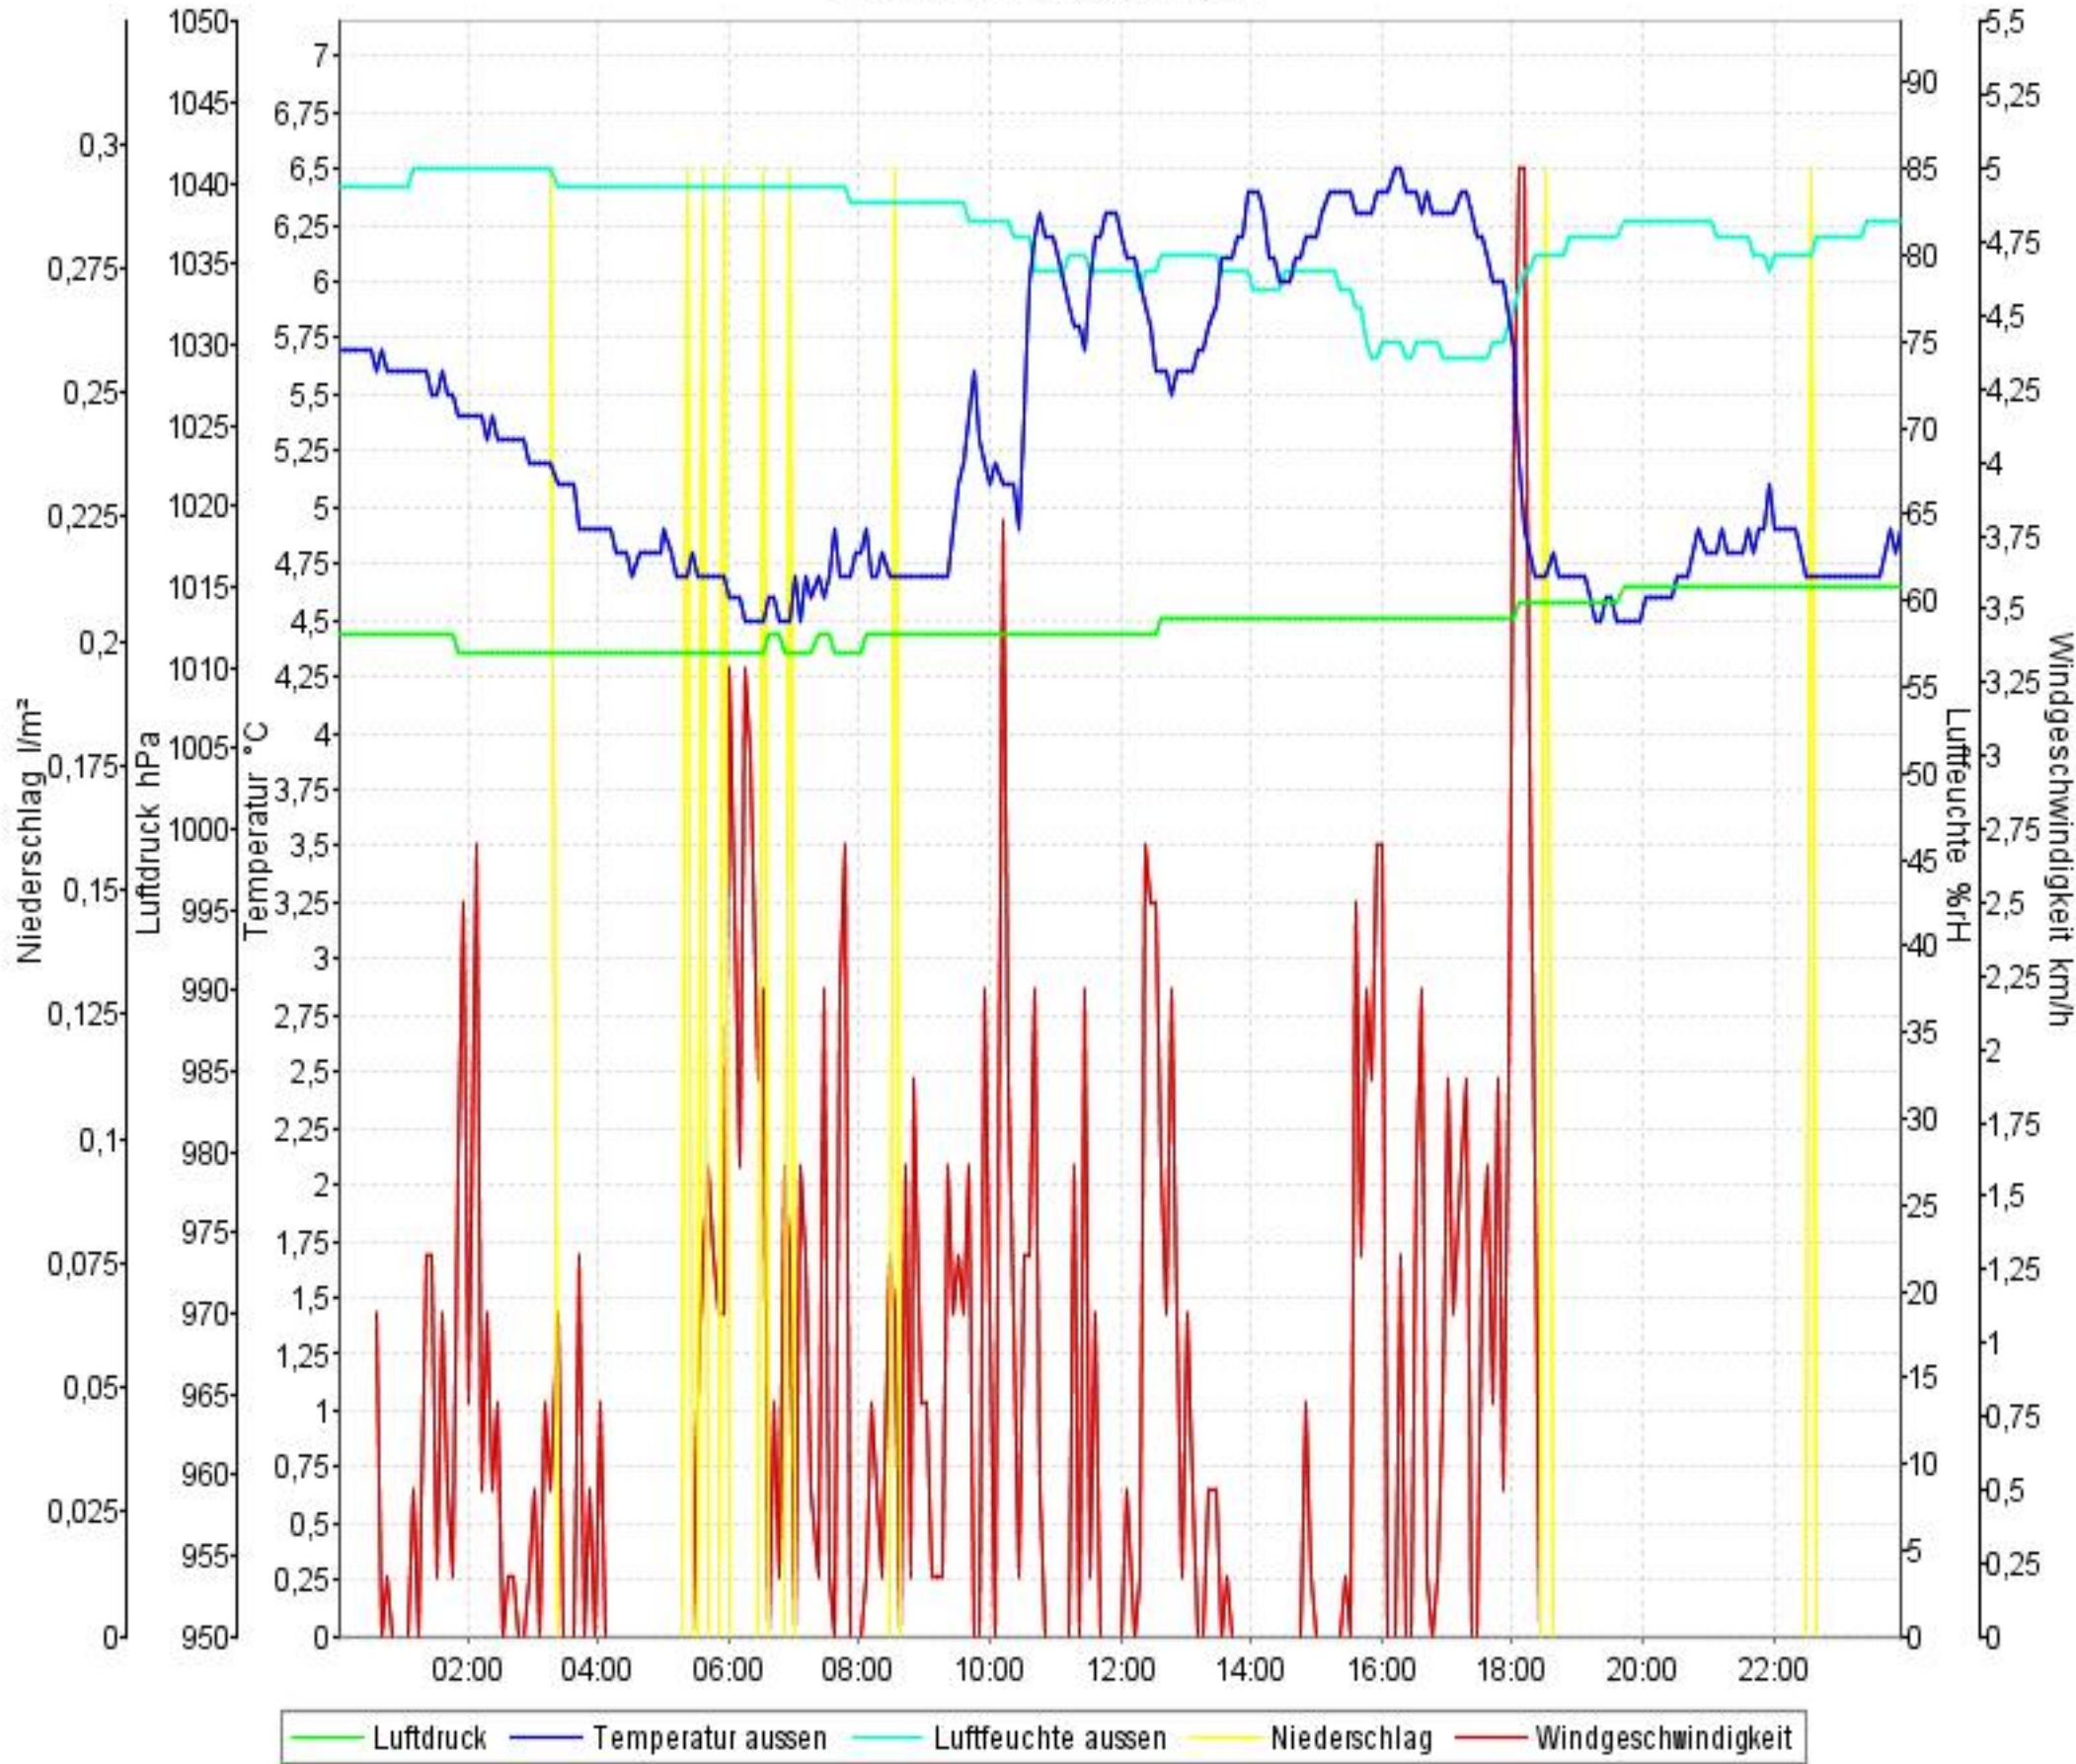

# Wetterverlauf

13.05.10 00:02 - 13.05.10 23:57

# Wetterverlauf

14.05.10 00:02 - 14.05.10 23:57

# Wetterverlauf

15.05.10 00:02 - 15.05.10 23:57

# Wetterverlauf

16.05.10 00:02 - 16.05.10 23:56