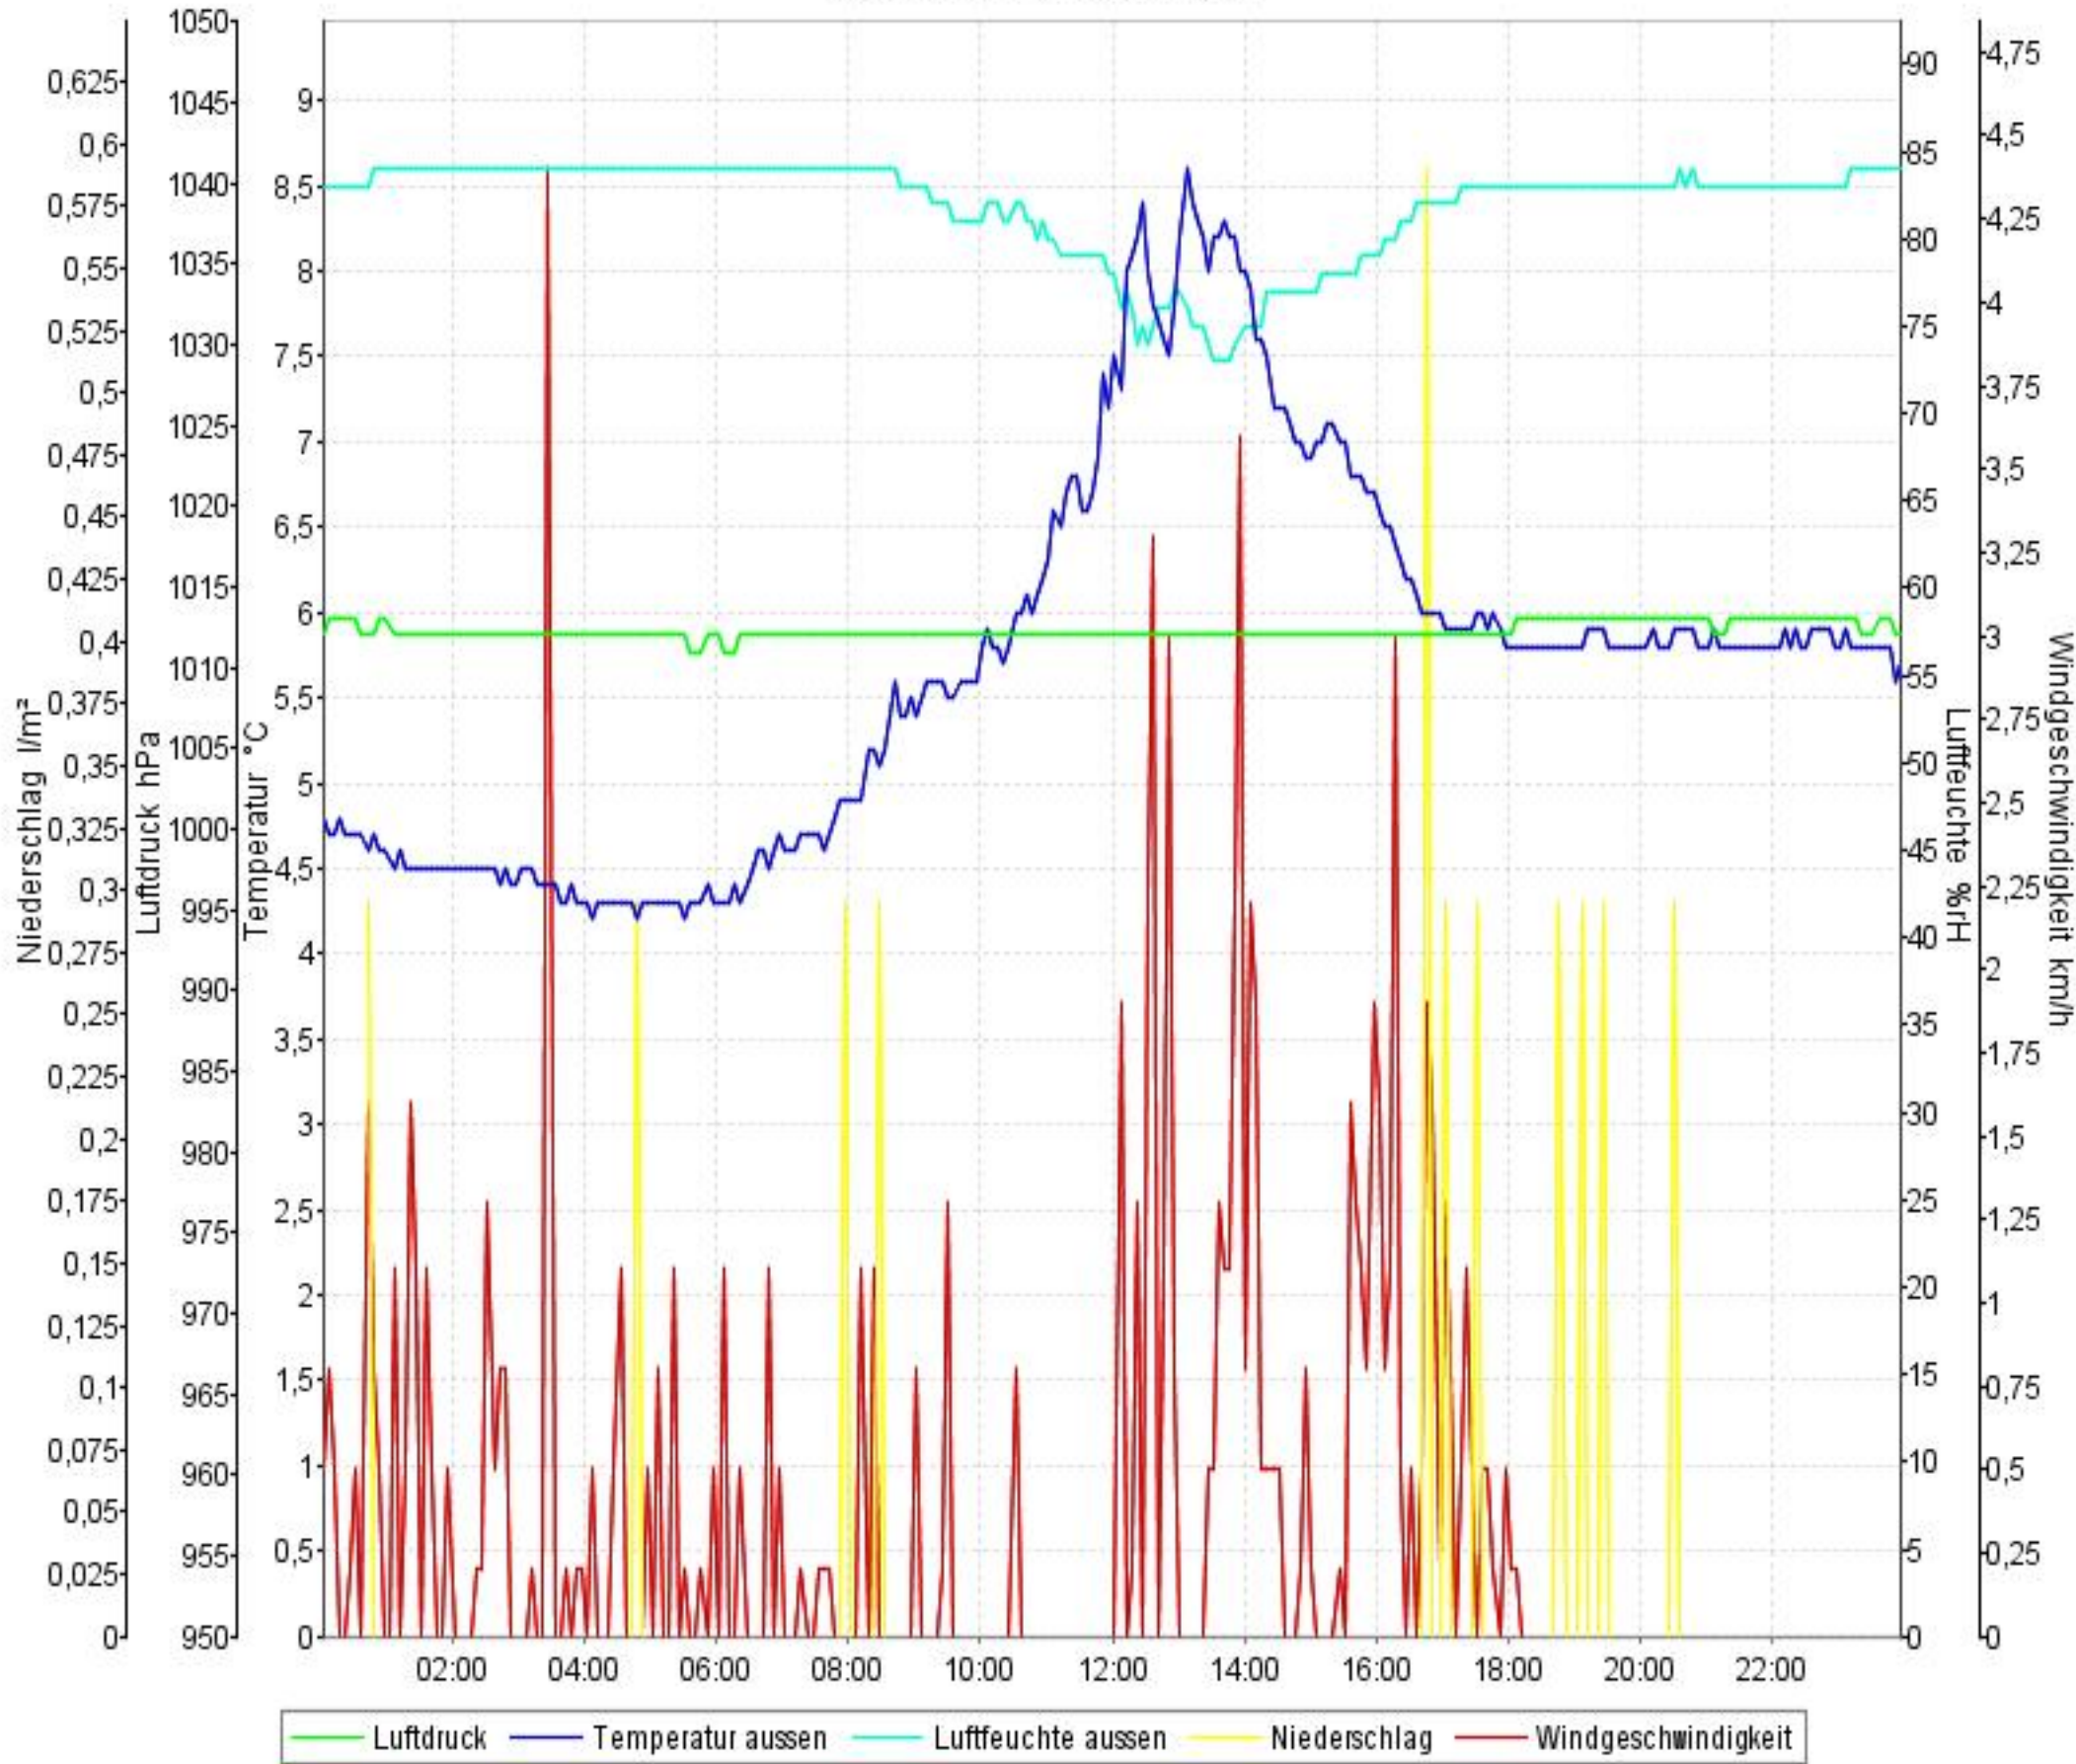

# Wetterverlauf

12.05.10 00:01 - 12.05.10 23:57

# Wetterverlauf

13.05.10 00:02 - 13.05.10 23:57

# Wetterverlauf

14.05.10 00:02 - 14.05.10 23:57

# Wetterverlauf

15.05.10 00:02 - 15.05.10 23:57