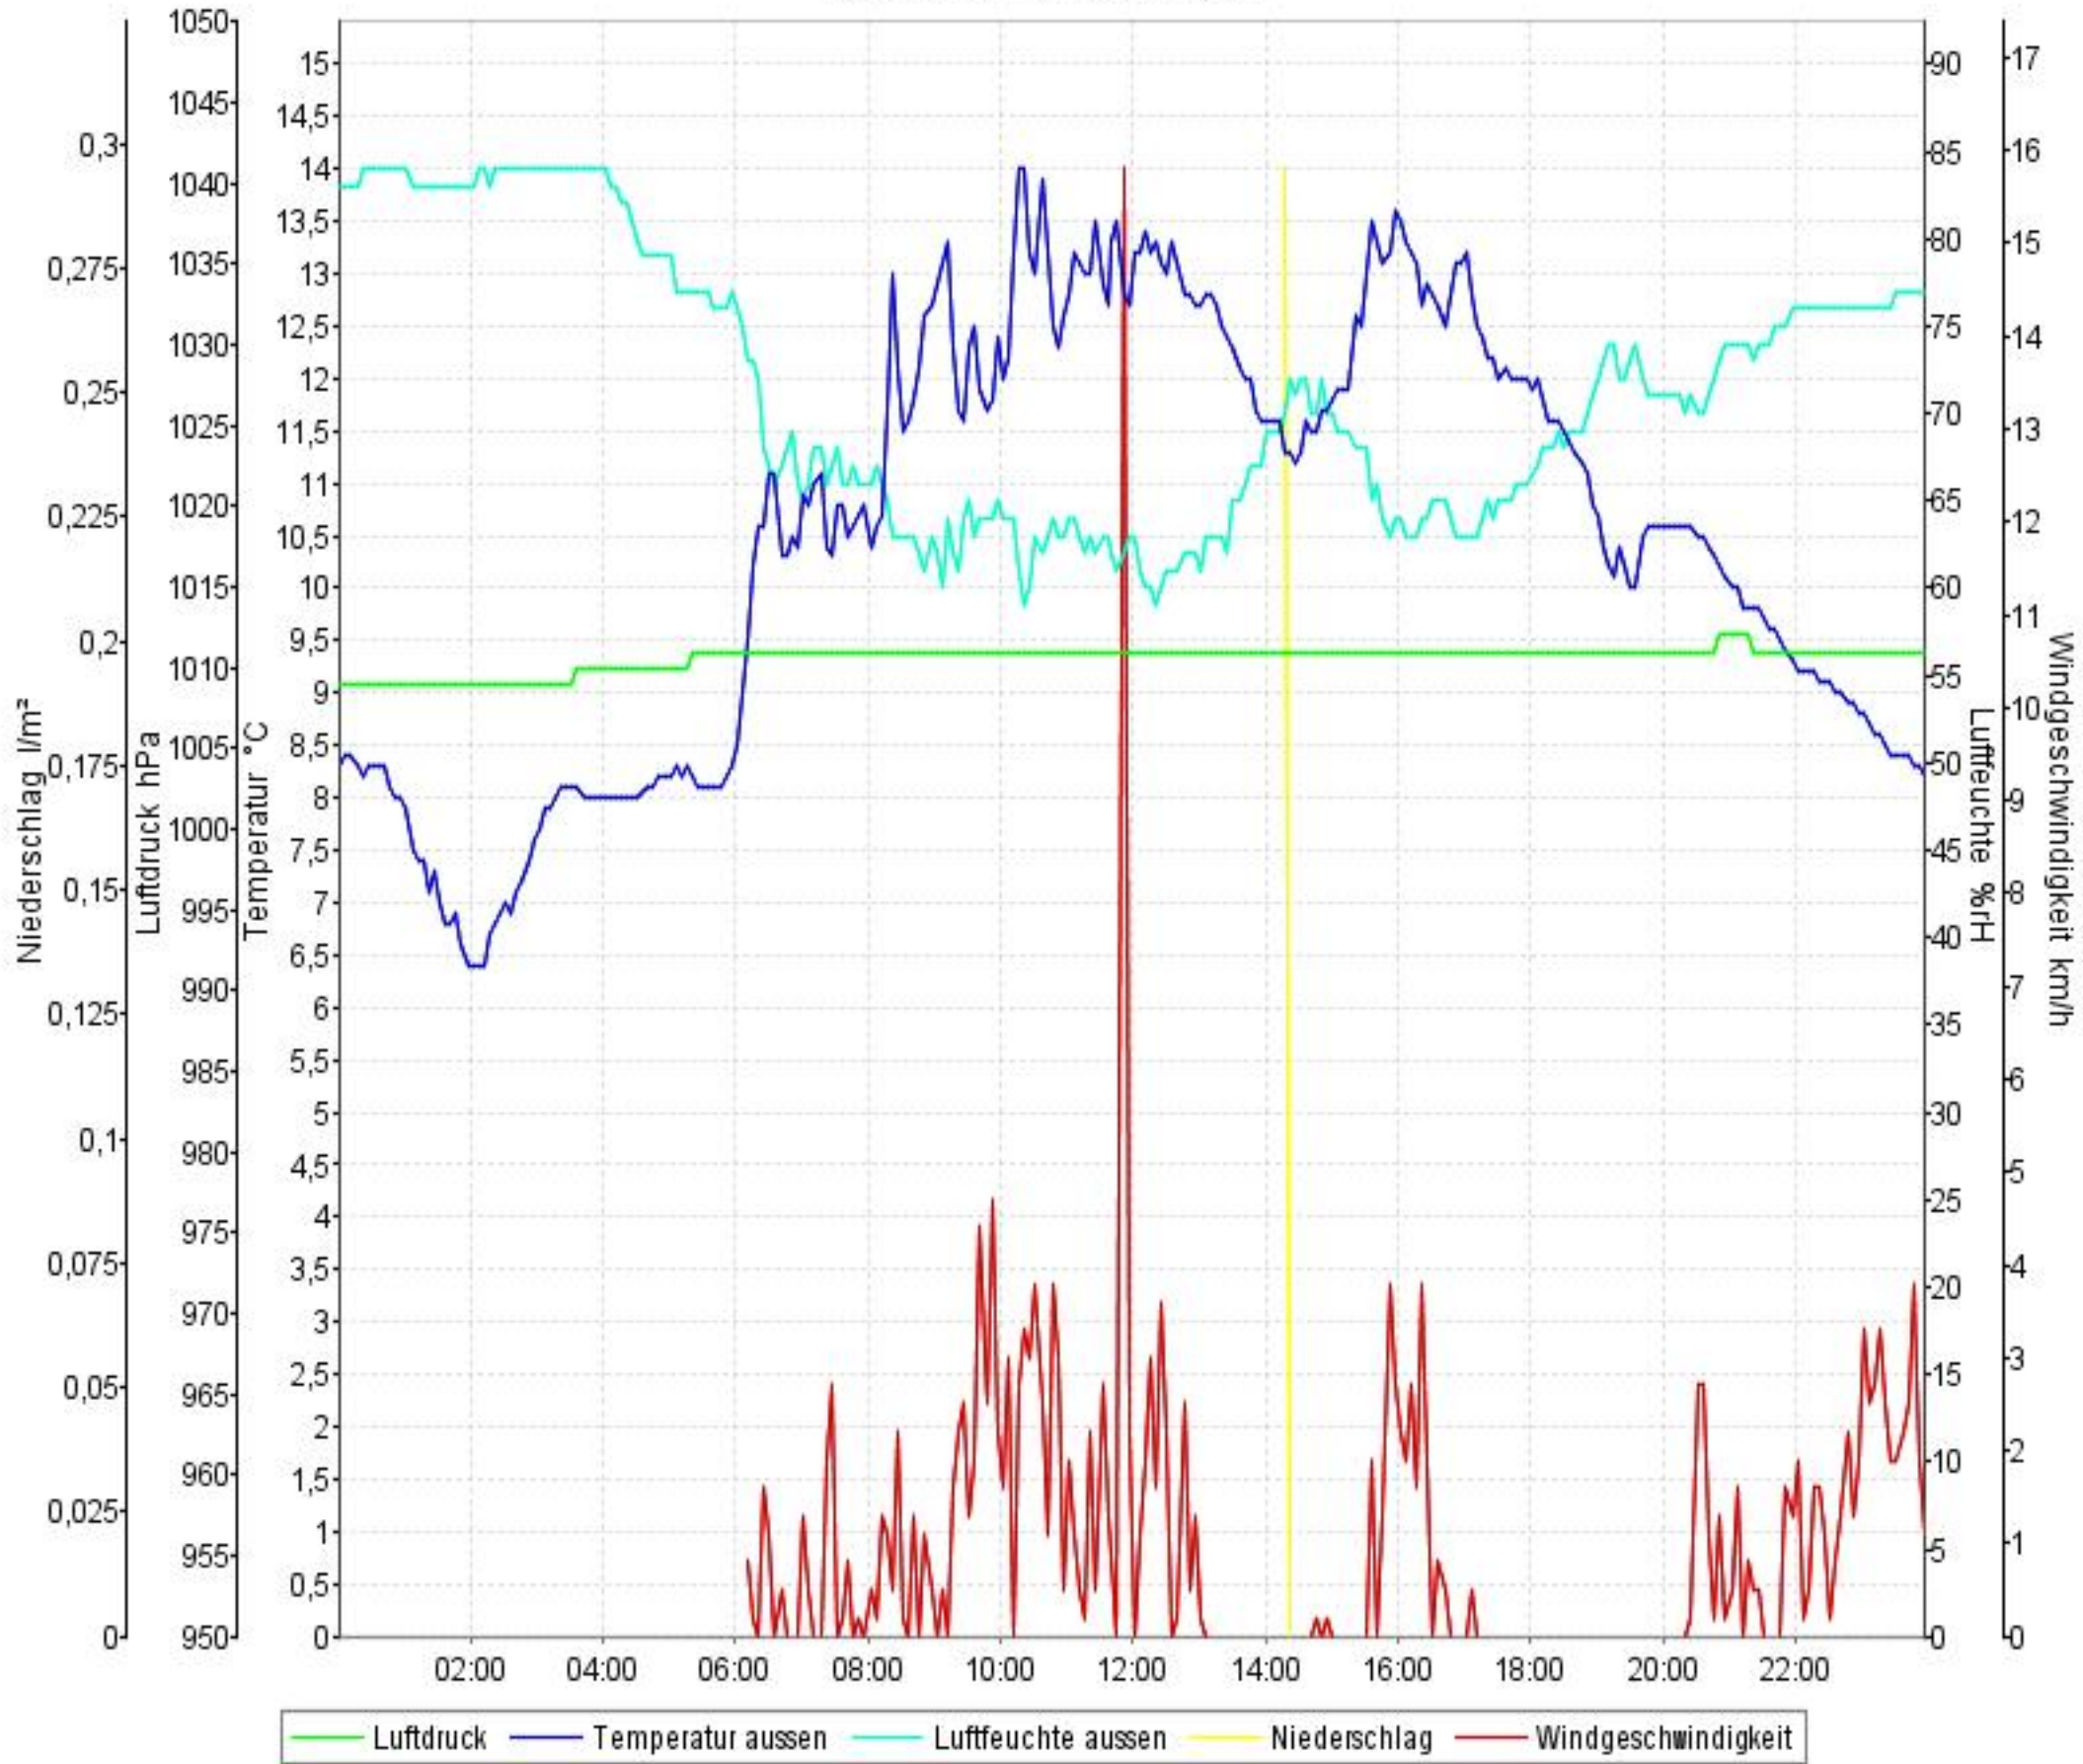

# Wetterverlauf

10.05.10 00:01 - 10.05.10 23:57

# Wetterverlauf

11.05.10 00:02 - 11.05.10 23:56

# Wetterverlauf

12.05.10 00:01 - 12.05.10 23:57

# Wetterverlauf

14.05.10 00:02 - 14.05.10 23:57