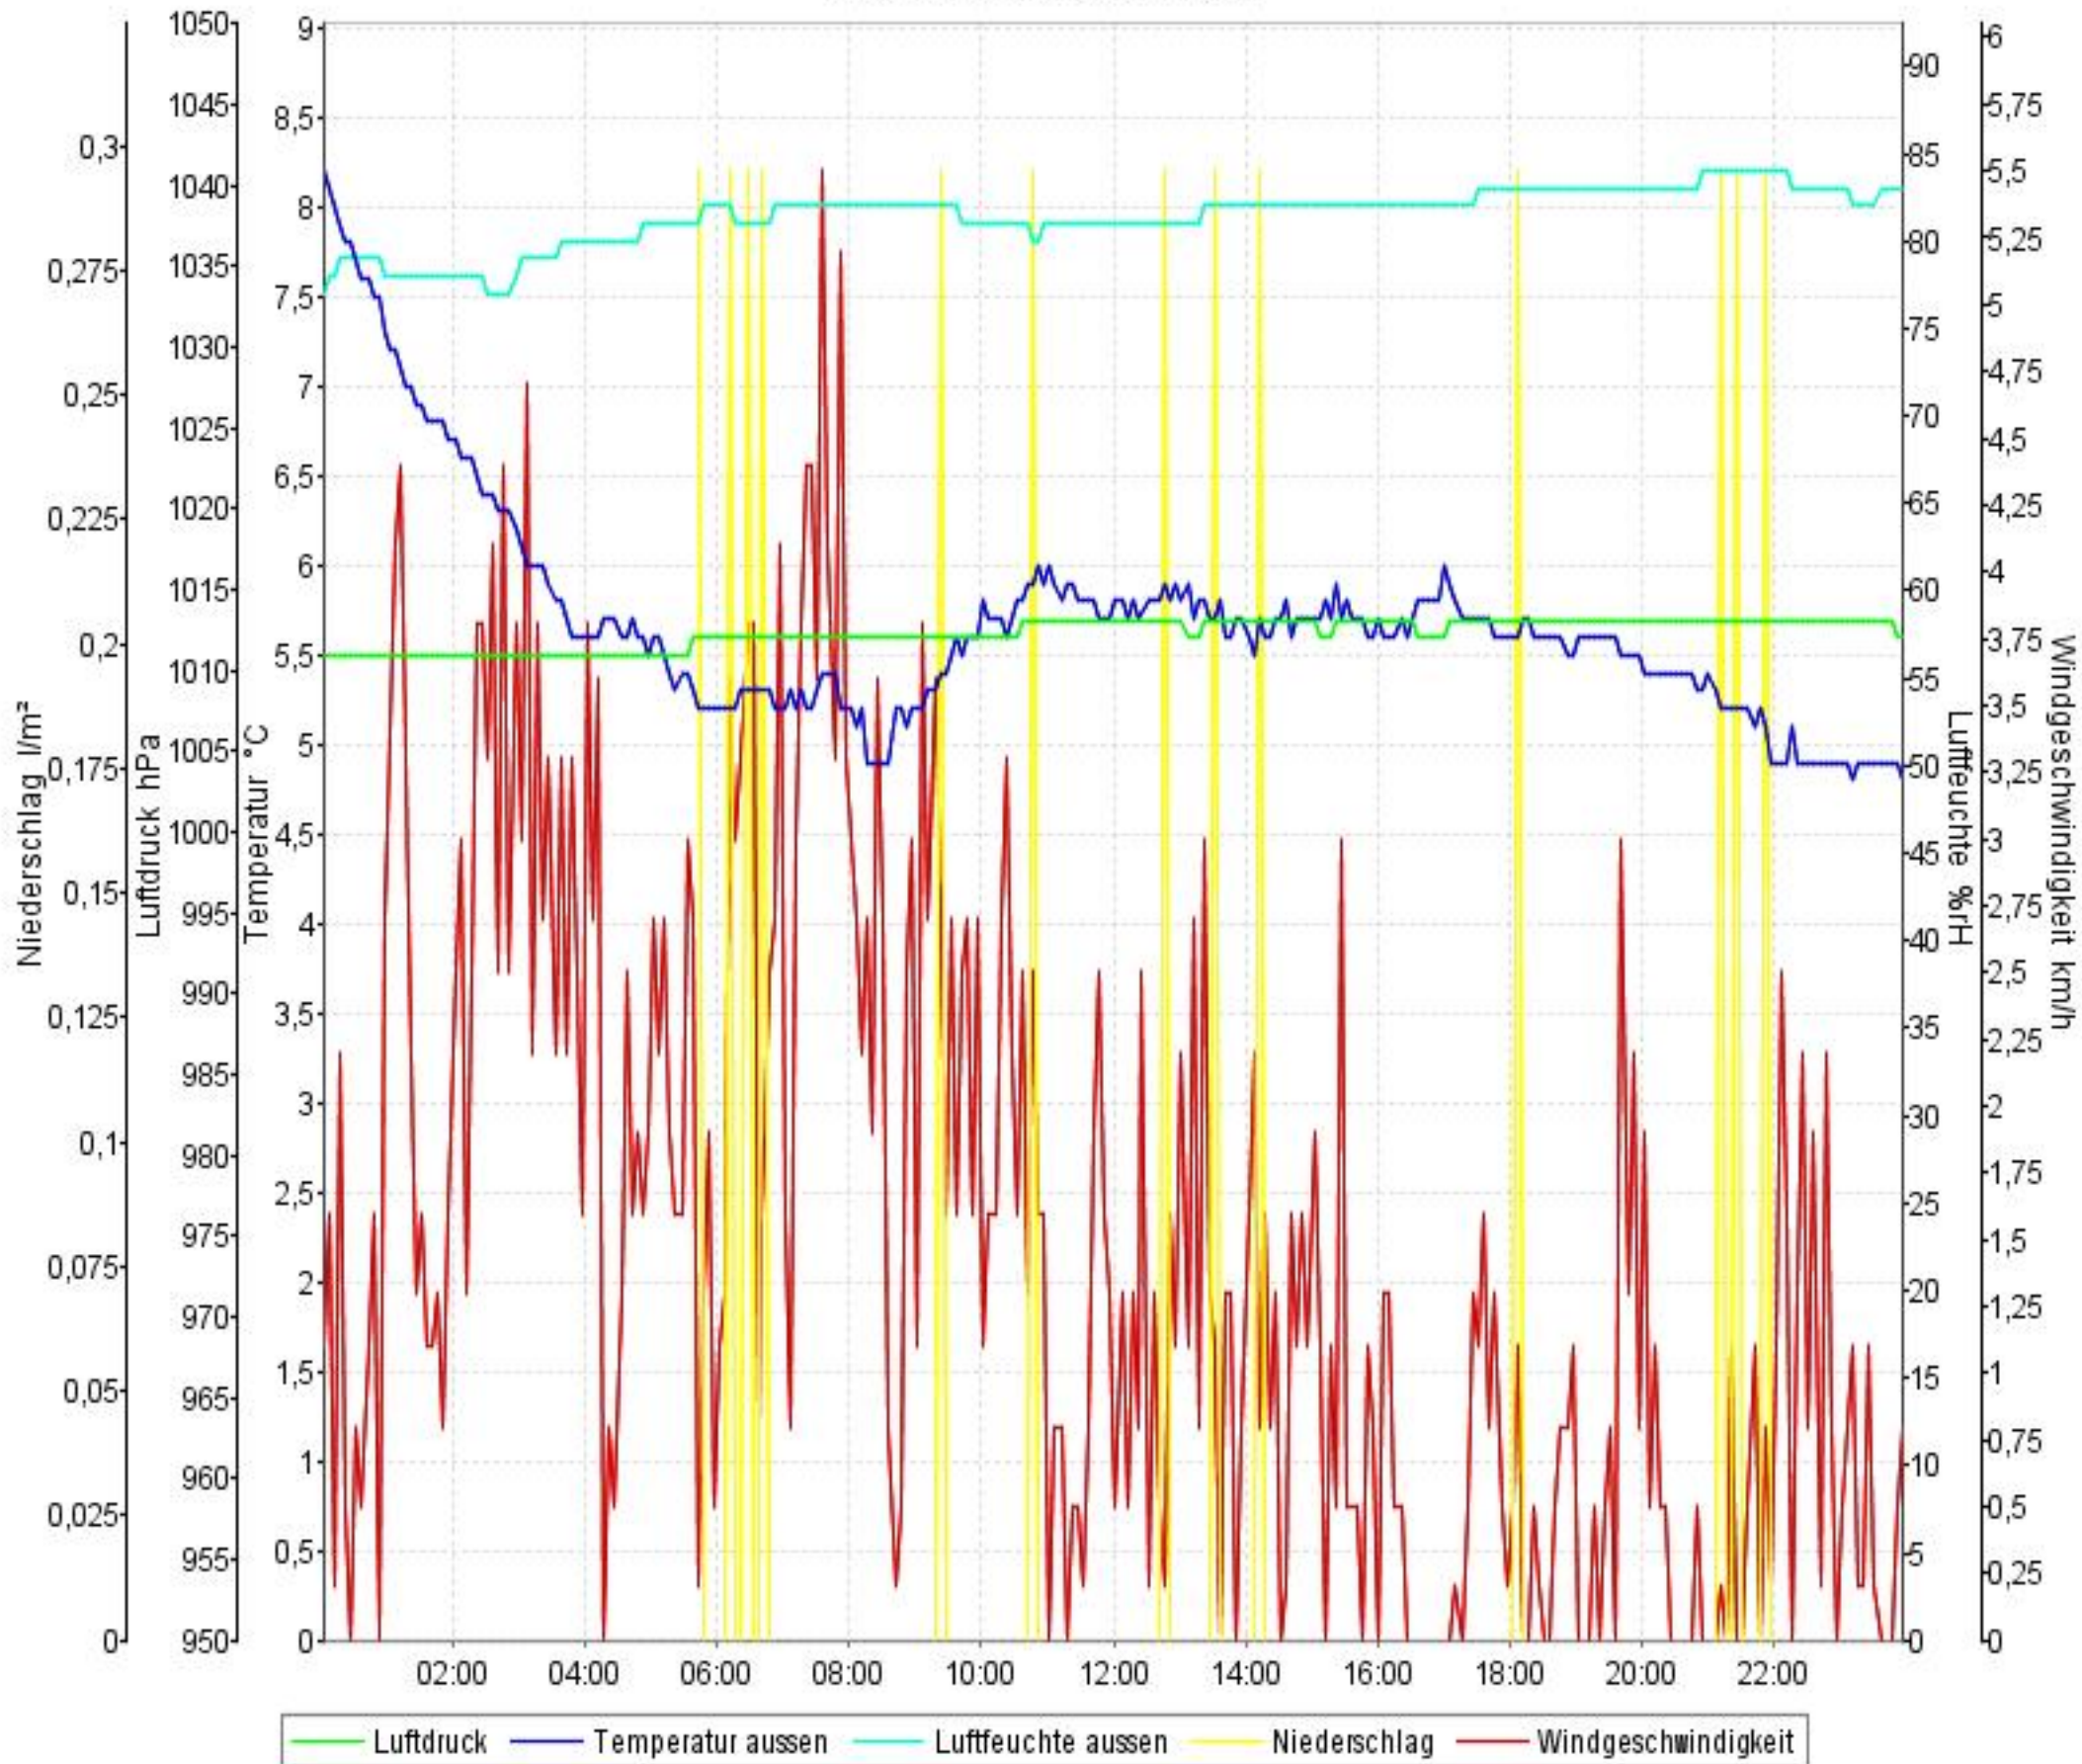

# Wetterverlauf

11.05.10 00:02 - 11.05.10 23:56

# Wetterverlauf

12.05.10 00:01 - 12.05.10 23:57

# Wetterverlauf

14.05.10 00:02 - 14.05.10 23:57

# Wetterverlauf

15.05.10 00:02 - 15.05.10 23:57