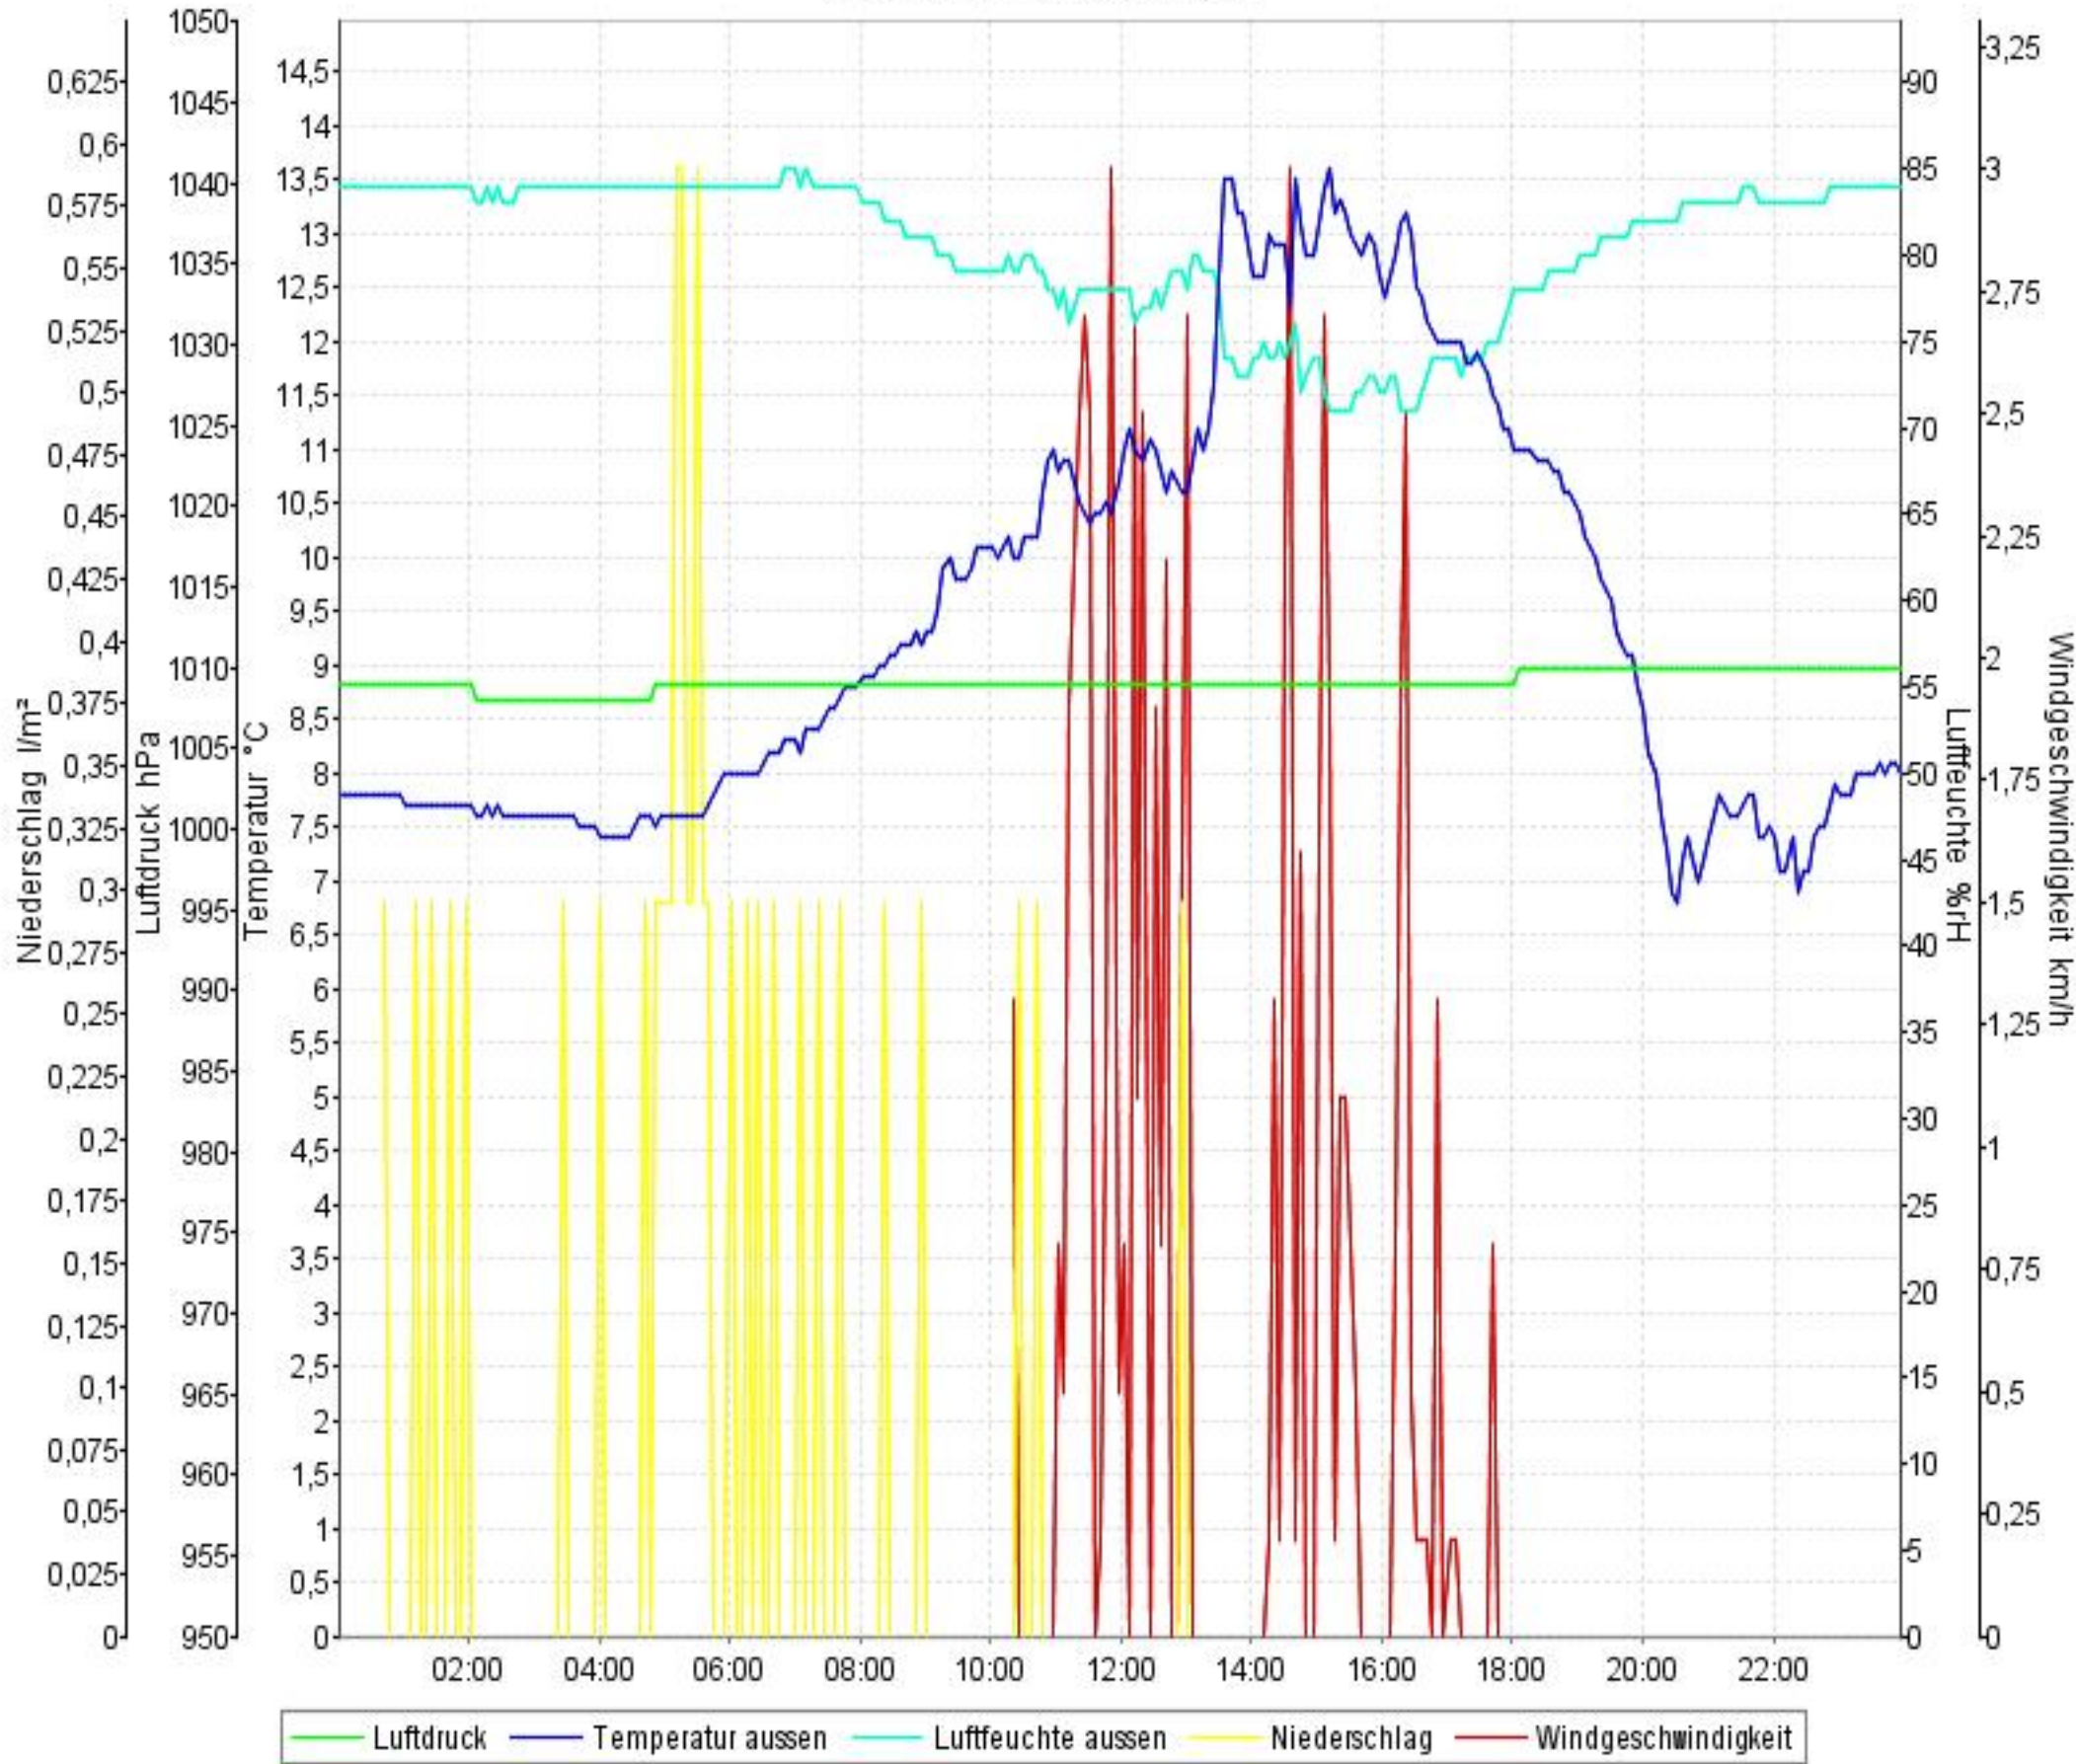

# Wetterverlauf

10.05.10 00:01 - 16.05.10 23:56

# Wetterverlauf

10.05.10 00:01 - 10.05.10 23:57

# Wetterverlauf

12.05.10 00:01 - 12.05.10 23:57

# Wetterverlauf

14.05.10 00:02 - 14.05.10 23:57