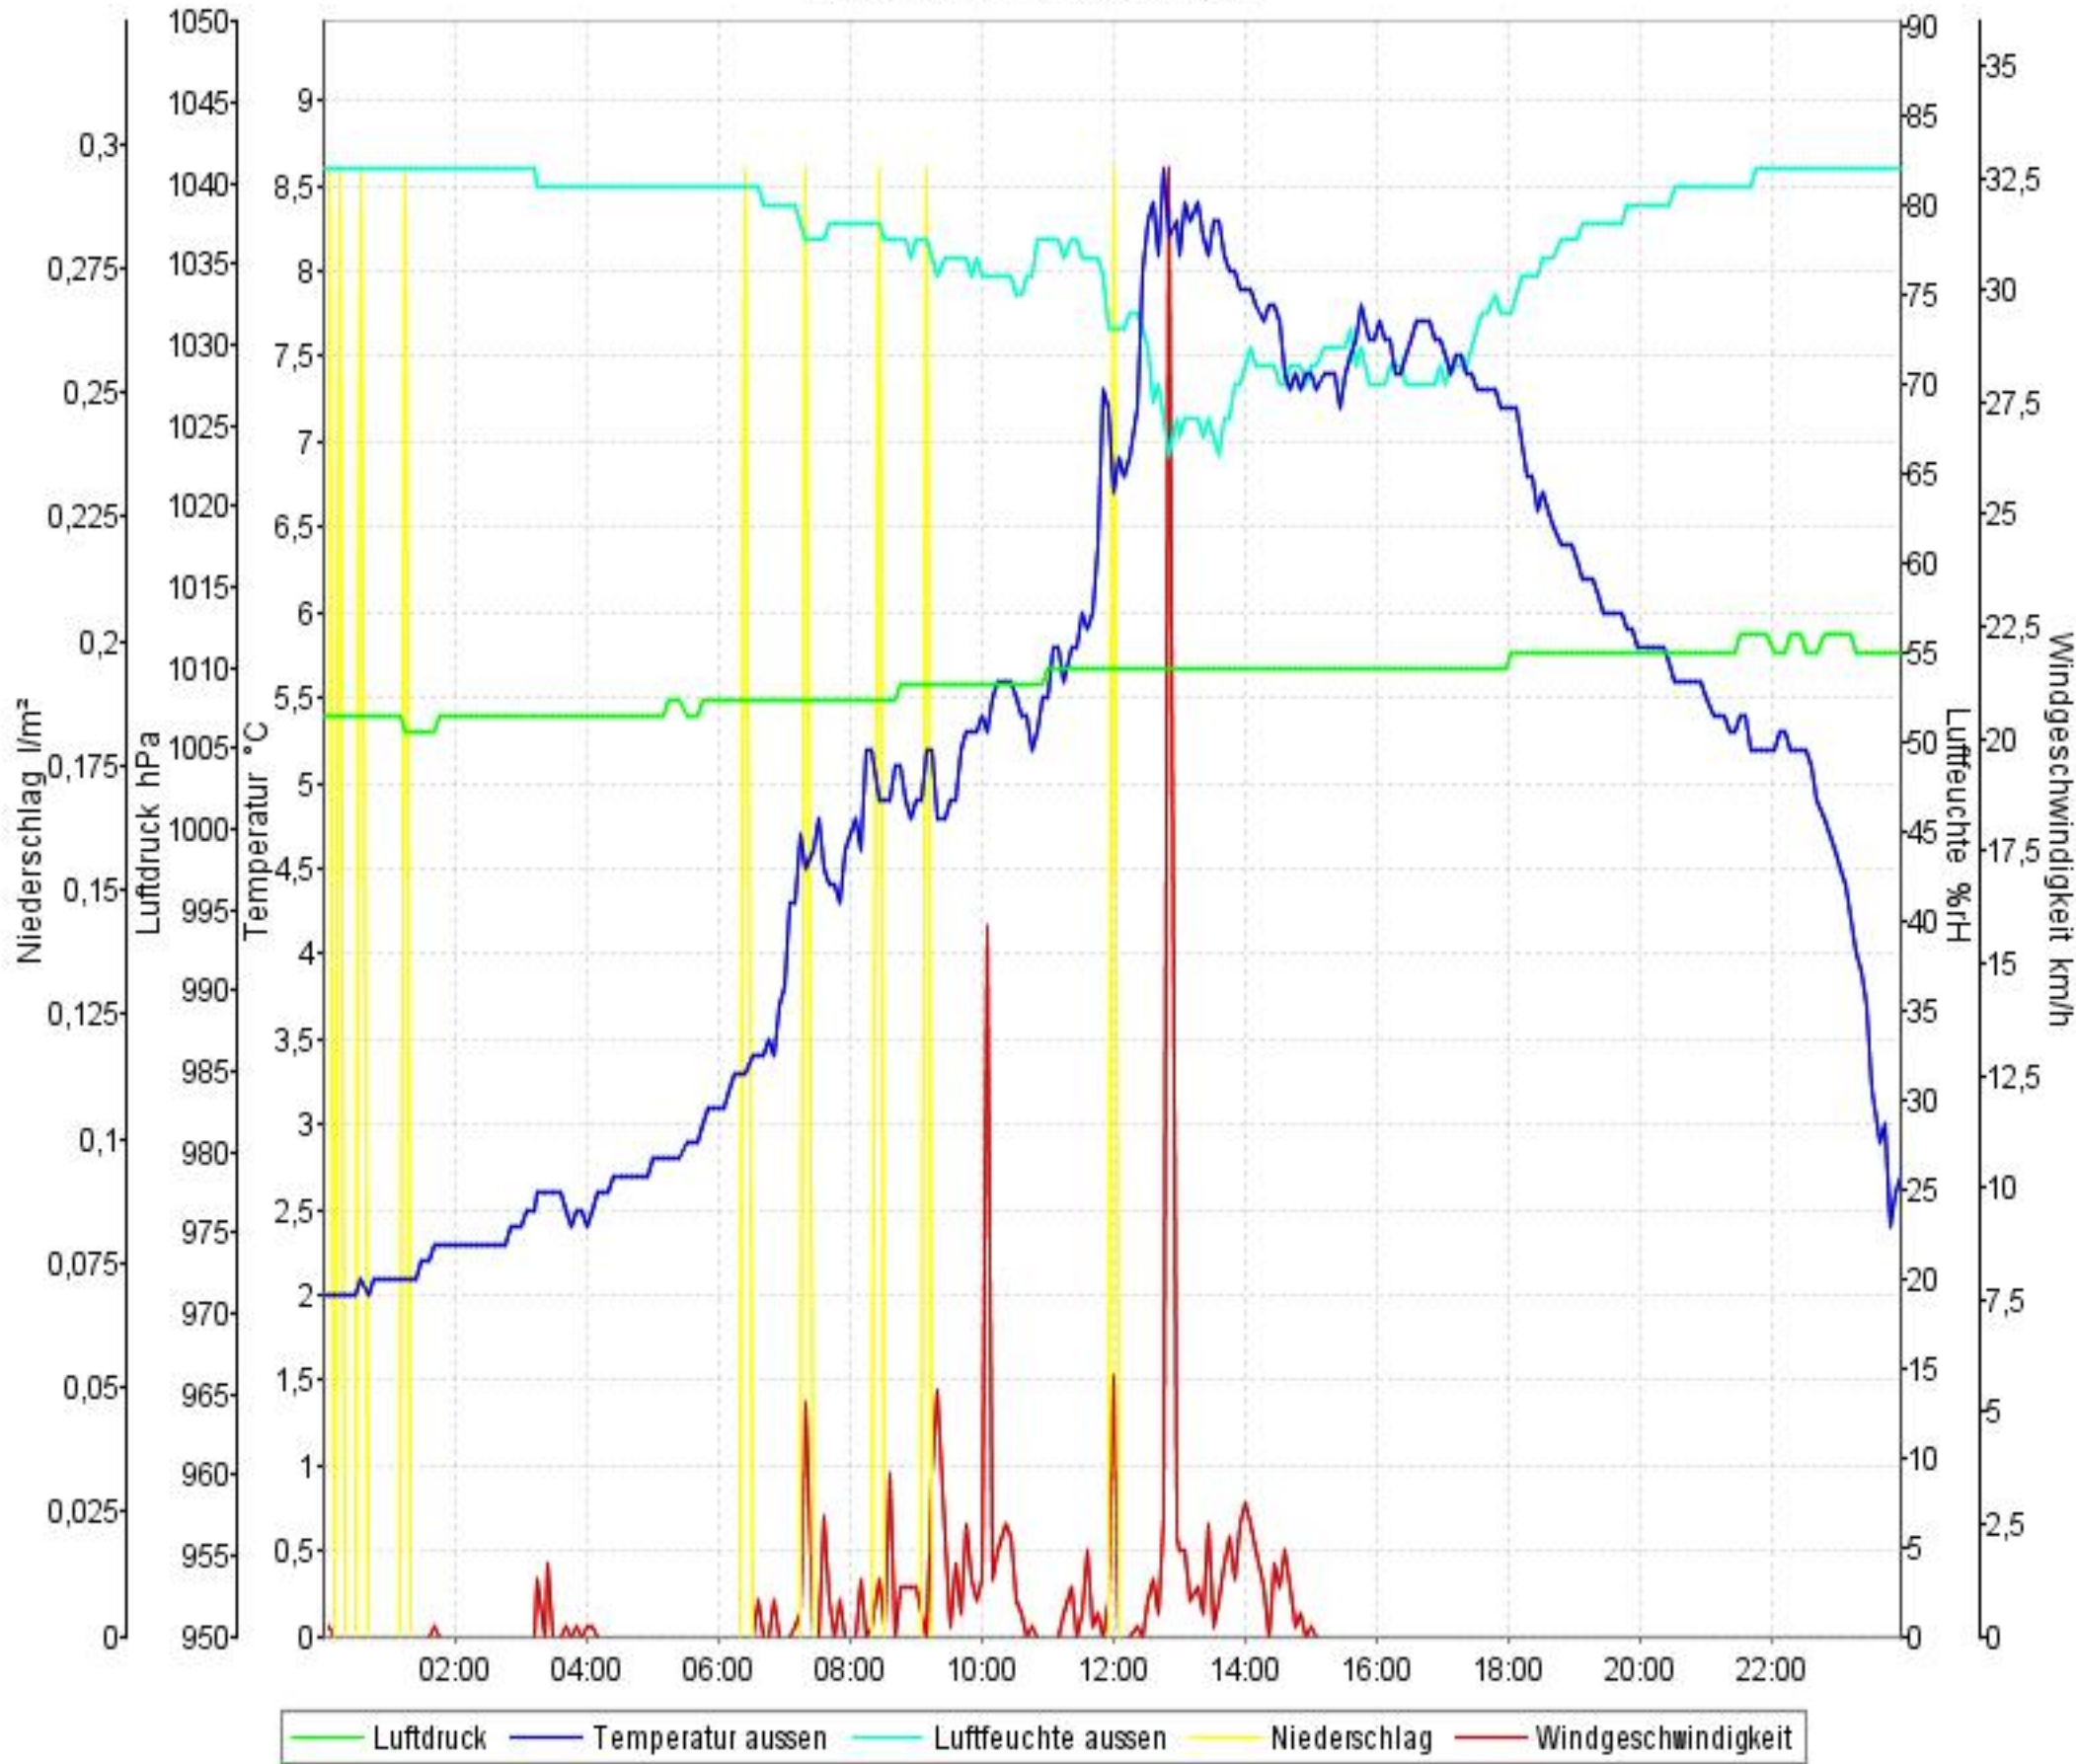

Wetterverlauf

03.05.10 00:02 - 09.05.10 23:56

Wetterverlauf

03.05.10 00:02 - 03.05.10 23:57

Wetterverlauf

04.05.10 00:02 - 04.05.10 23:57

Wetterverlauf

05.05.10 00:02 - 05.05.10 23:57

Wetterverlauf

06.05.10 00:02 - 06.05.10 23:56

Wetterverlauf

07.05.10 00:01 - 07.05.10 23:57

Wetterverlauf

08.05.10 00:02 - 08.05.10 23:57

Wetterverlauf

09.05.10 00:02 - 09.05.10 23:56