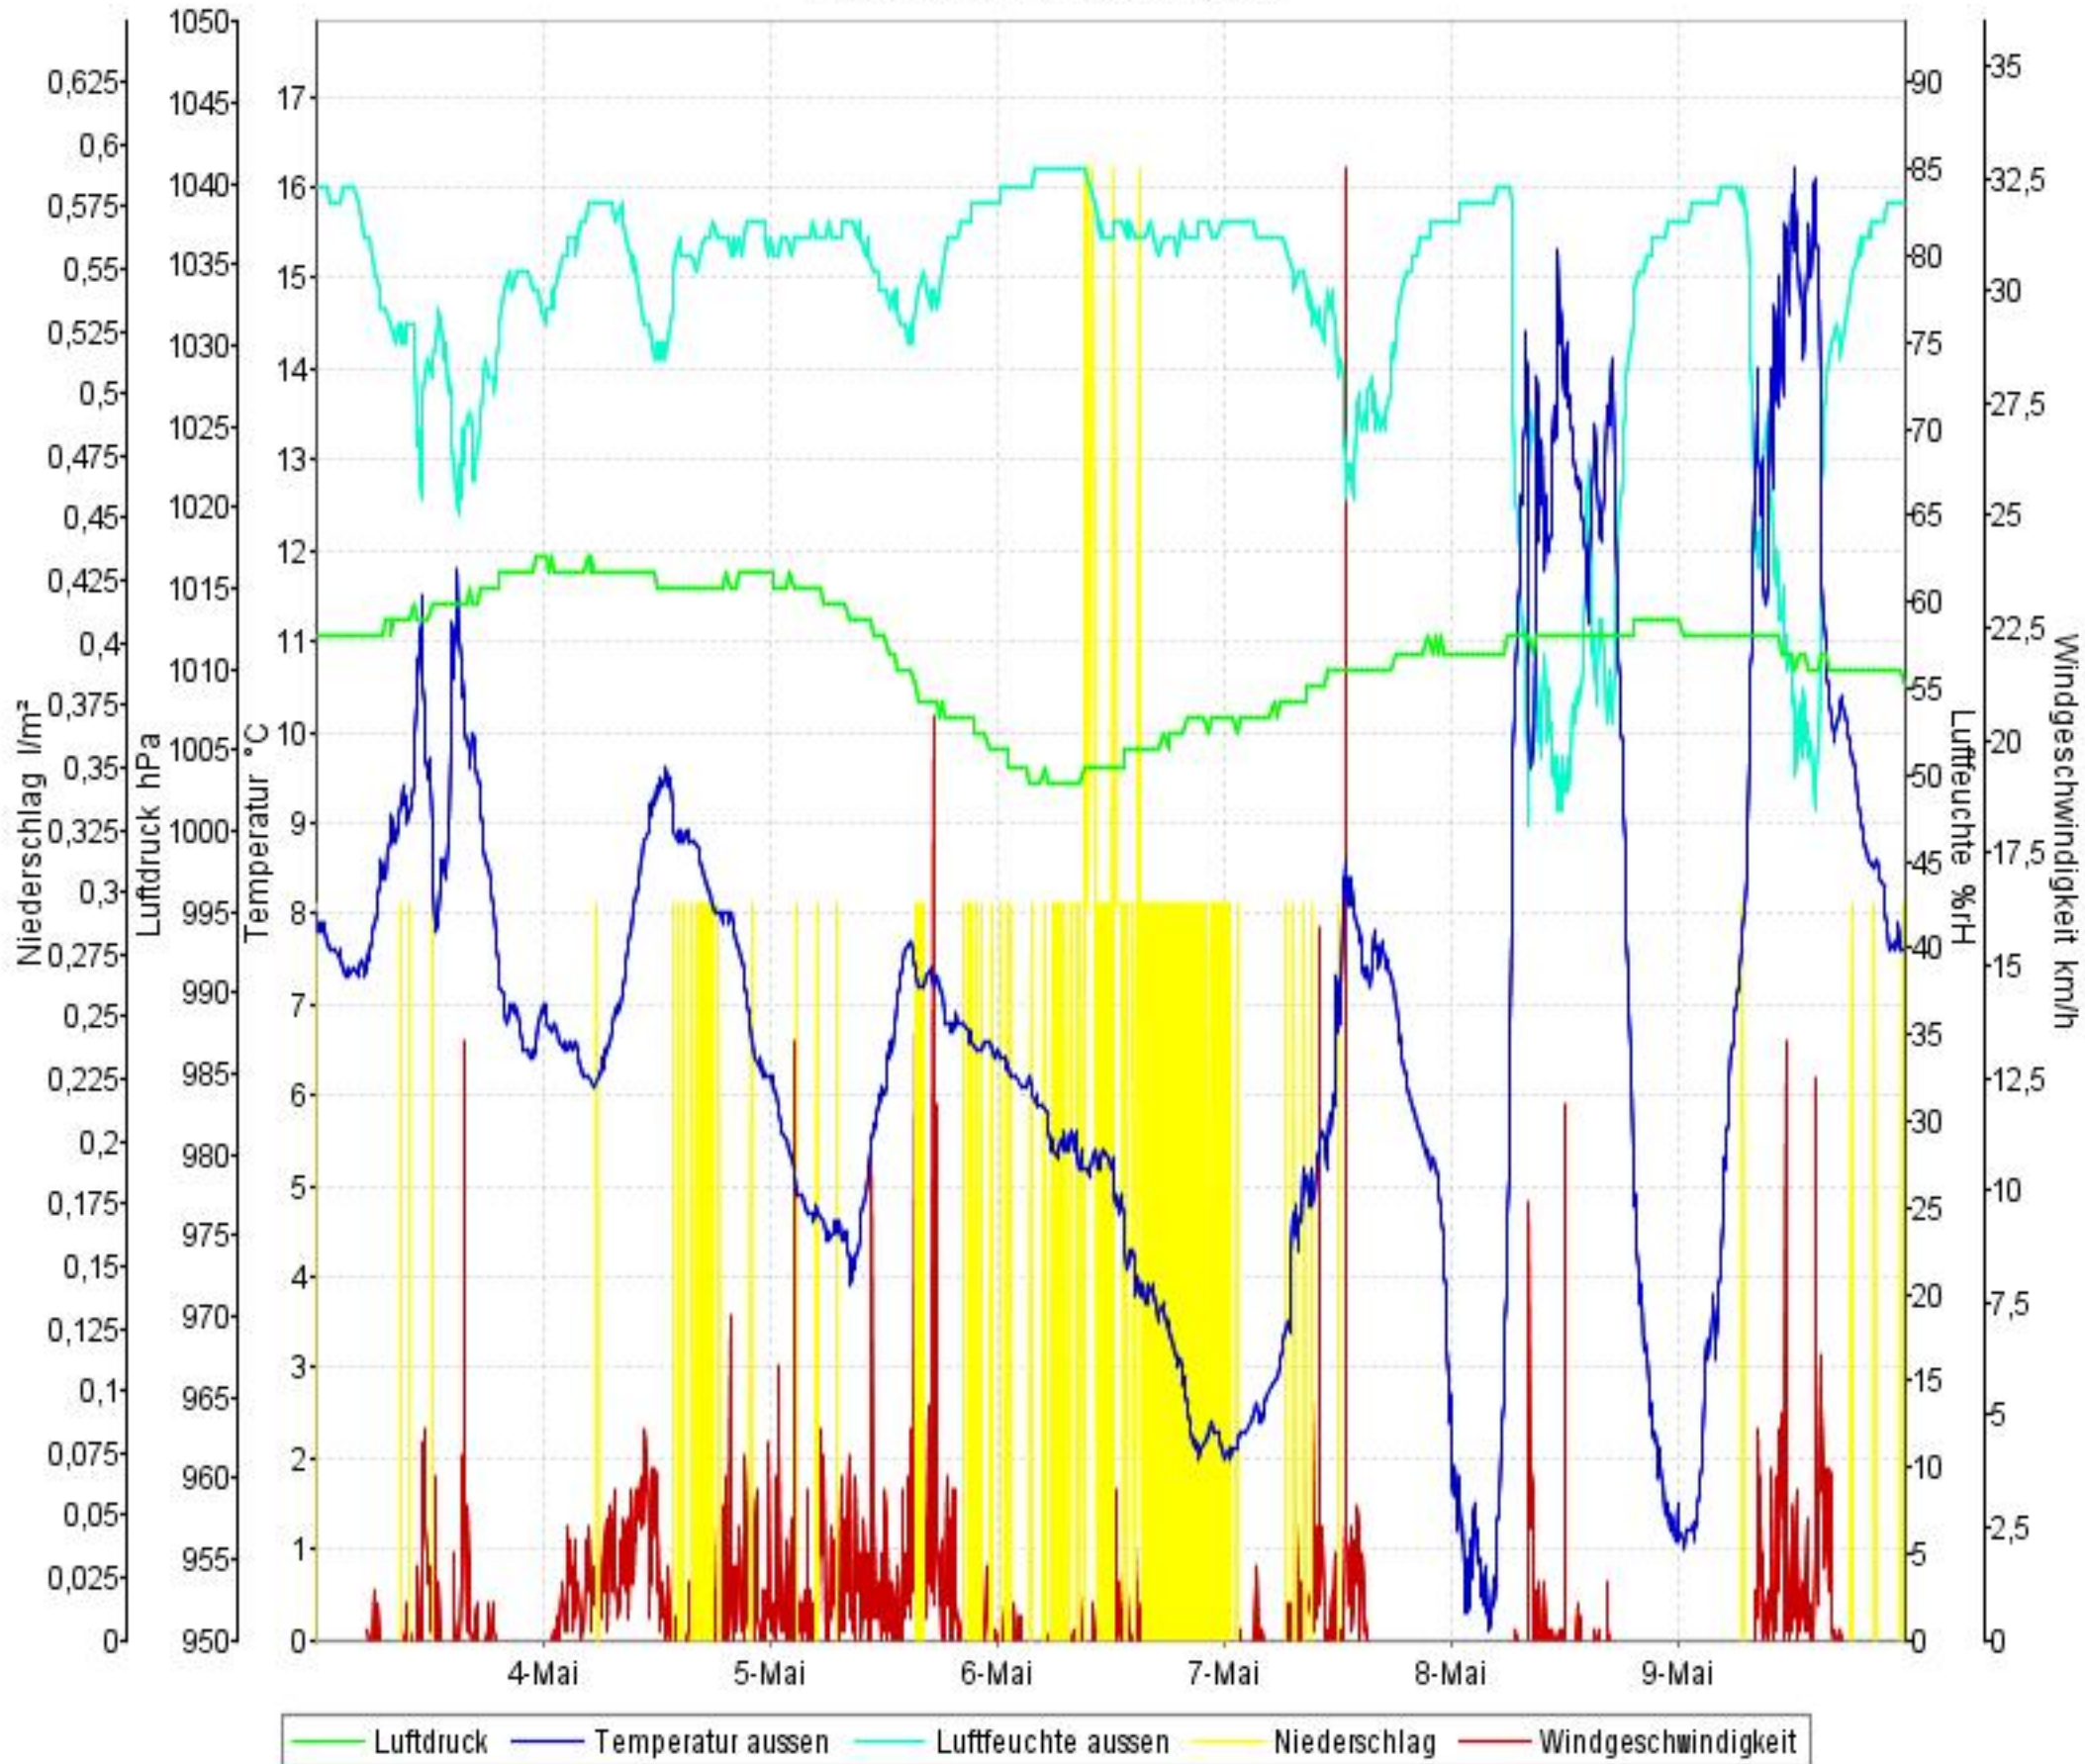

Wetterverlauf

03.05.10 00:02 - 09.05.10 23:56

Wetterverlauf

03.05.10 00:02 - 03.05.10 23:57

Wetterverlauf

04.05.10 00:02 - 04.05.10 23:57

Wetterverlauf

05.05.10 00:02 - 05.05.10 23:57

Wetterverlauf

06.05.10 00:02 - 06.05.10 23:56

Wetterverlauf

07.05.10 00:01 - 07.05.10 23:57

Wetterverlauf

08.05.10 00:02 - 08.05.10 23:57

Wetterverlauf

09.05.10 00:02 - 09.05.10 23:56