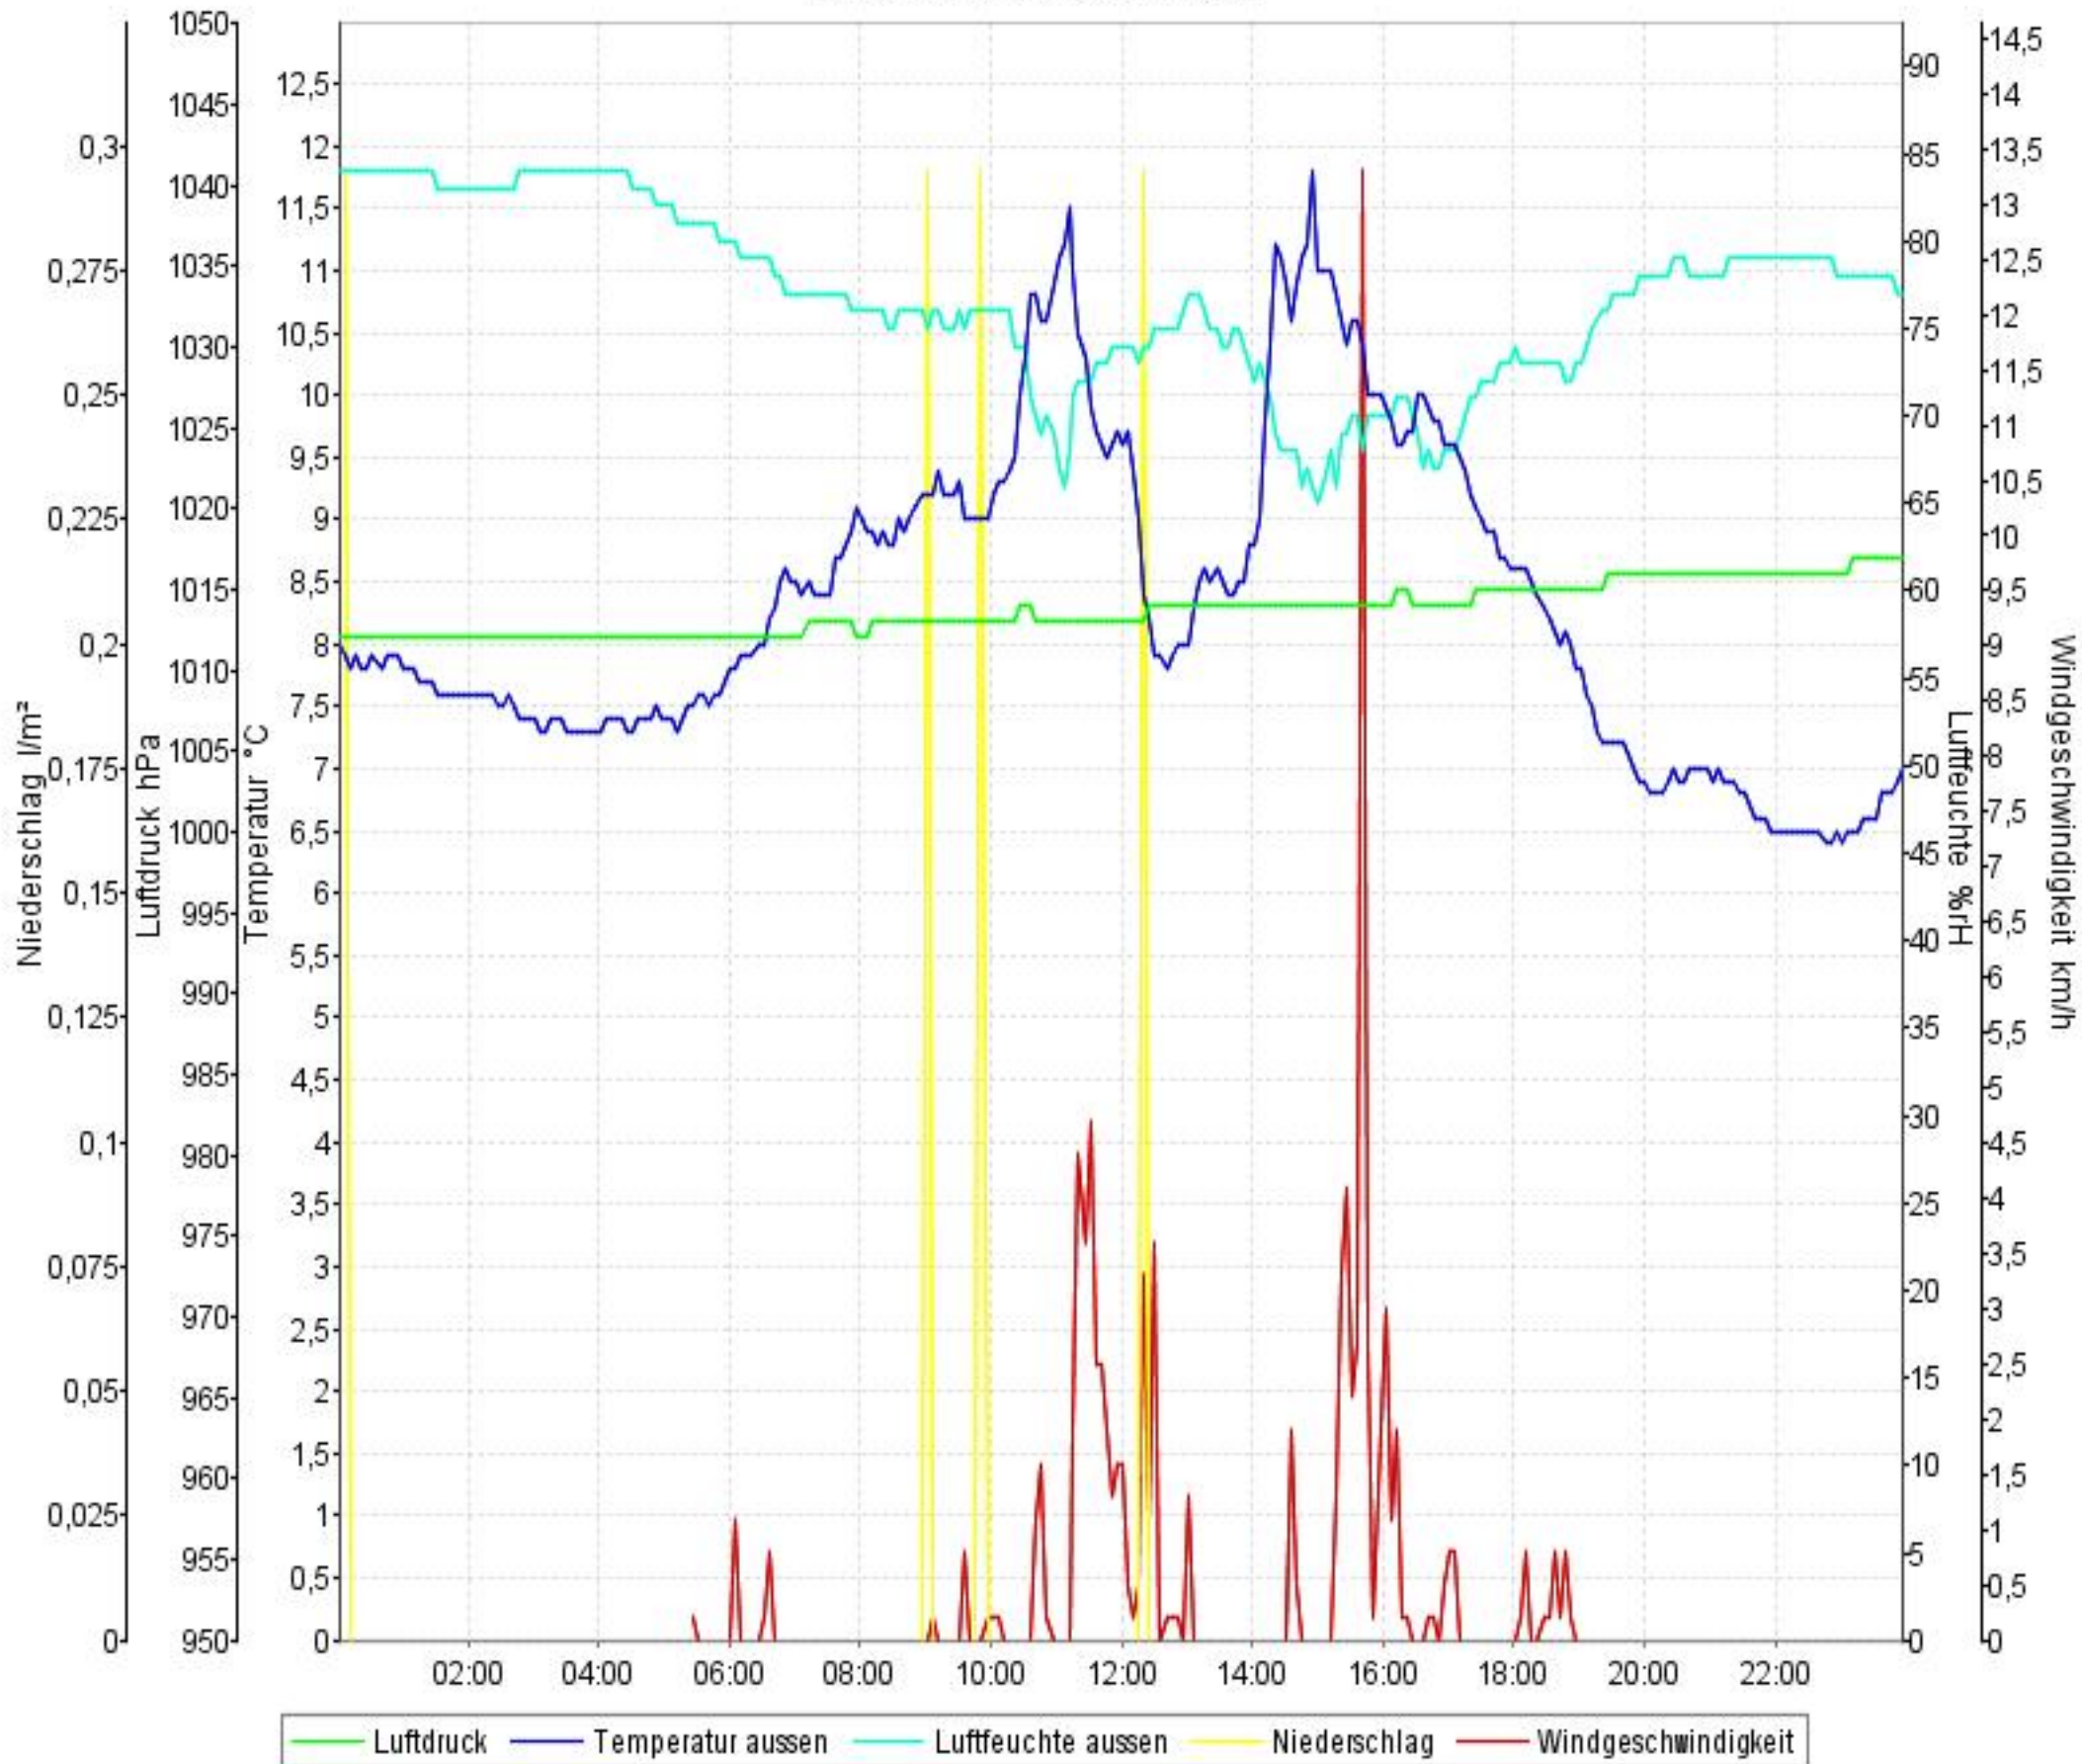

Wetterverlauf

03.05.10 00:02 - 09.05.10 23:56

Wetterverlauf

03.05.10 00:02 - 03.05.10 23:57

Wetterverlauf

04.05.10 00:02 - 04.05.10 23:57

Wetterverlauf

05.05.10 00:02 - 05.05.10 23:57

Wetterverlauf

06.05.10 00:02 - 06.05.10 23:56

Wetterverlauf

07.05.10 00:01 - 07.05.10 23:57

Wetterverlauf

08.05.10 00:02 - 08.05.10 23:57

Wetterverlauf

09.05.10 00:02 - 09.05.10 23:56