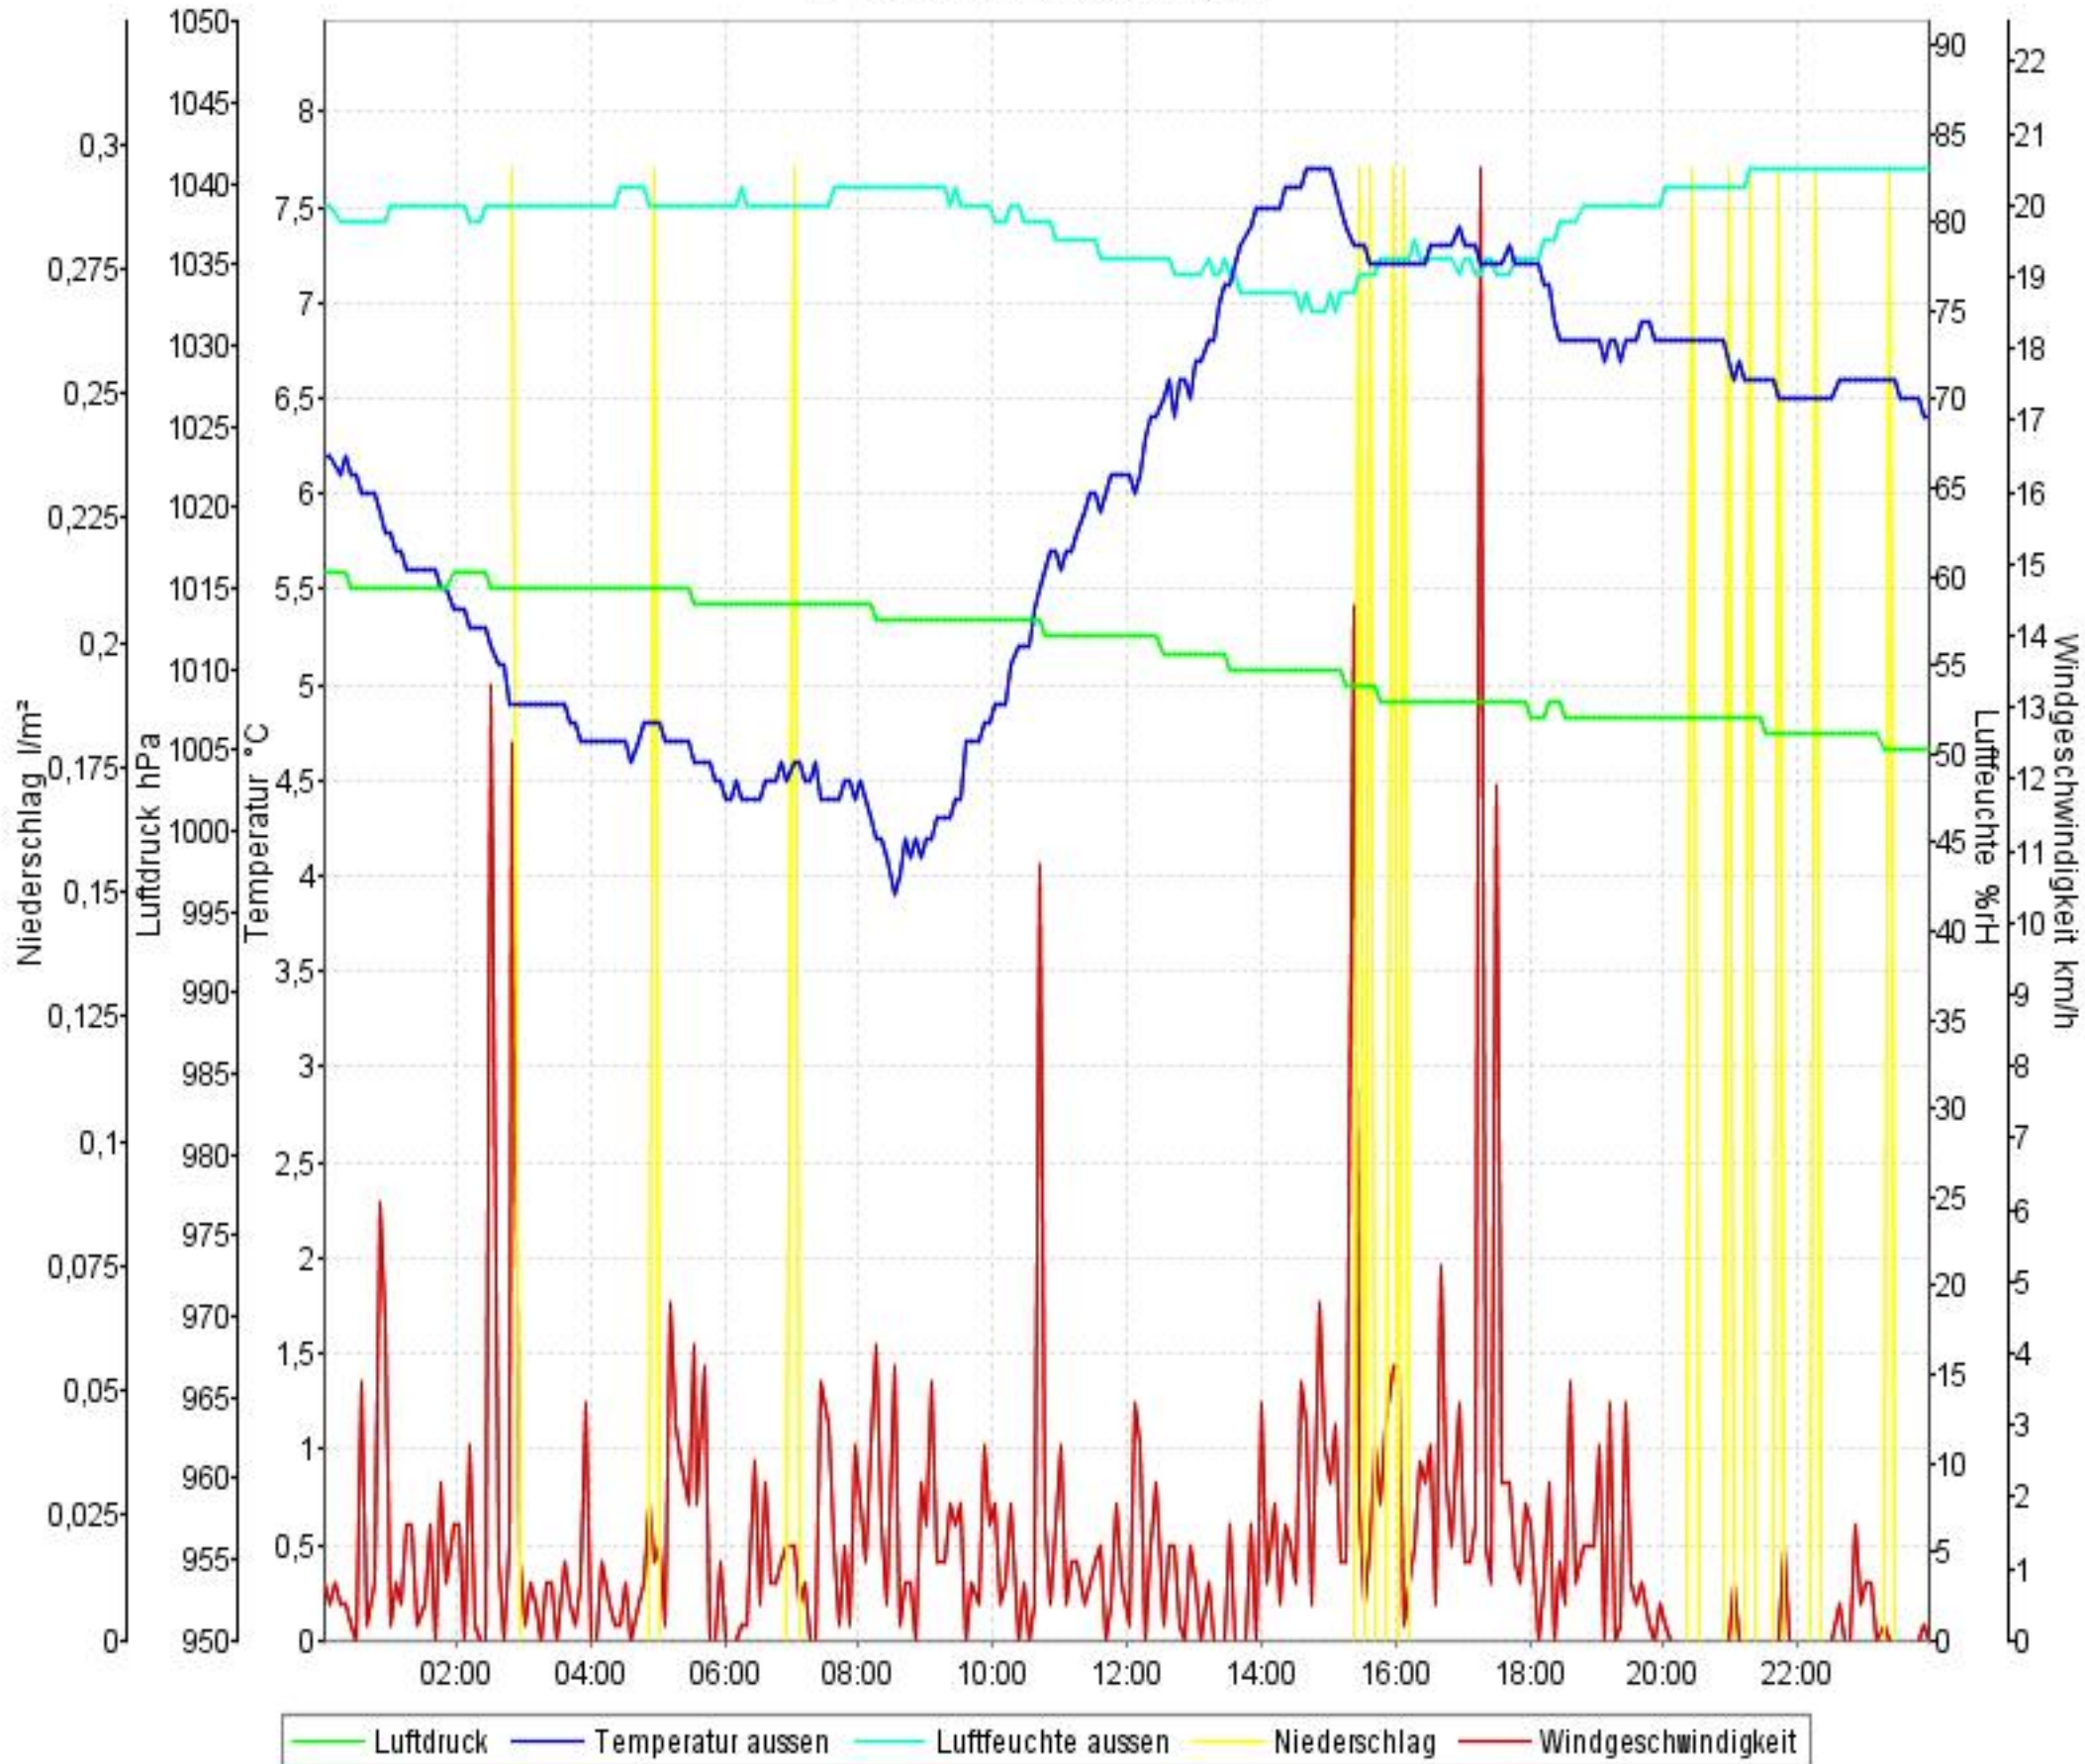

Wetterverlauf

03.05.10 00:02 - 09.05.10 23:56

Wetterverlauf

03.05.10 00:02 - 03.05.10 23:57

Wetterverlauf

04.05.10 00:02 - 04.05.10 23:57

Wetterverlauf

05.05.10 00:02 - 05.05.10 23:57

Wetterverlauf

06.05.10 00:02 - 06.05.10 23:56

Wetterverlauf

07.05.10 00:01 - 07.05.10 23:57

Wetterverlauf

08.05.10 00:02 - 08.05.10 23:57

Wetterverlauf

09.05.10 00:02 - 09.05.10 23:56