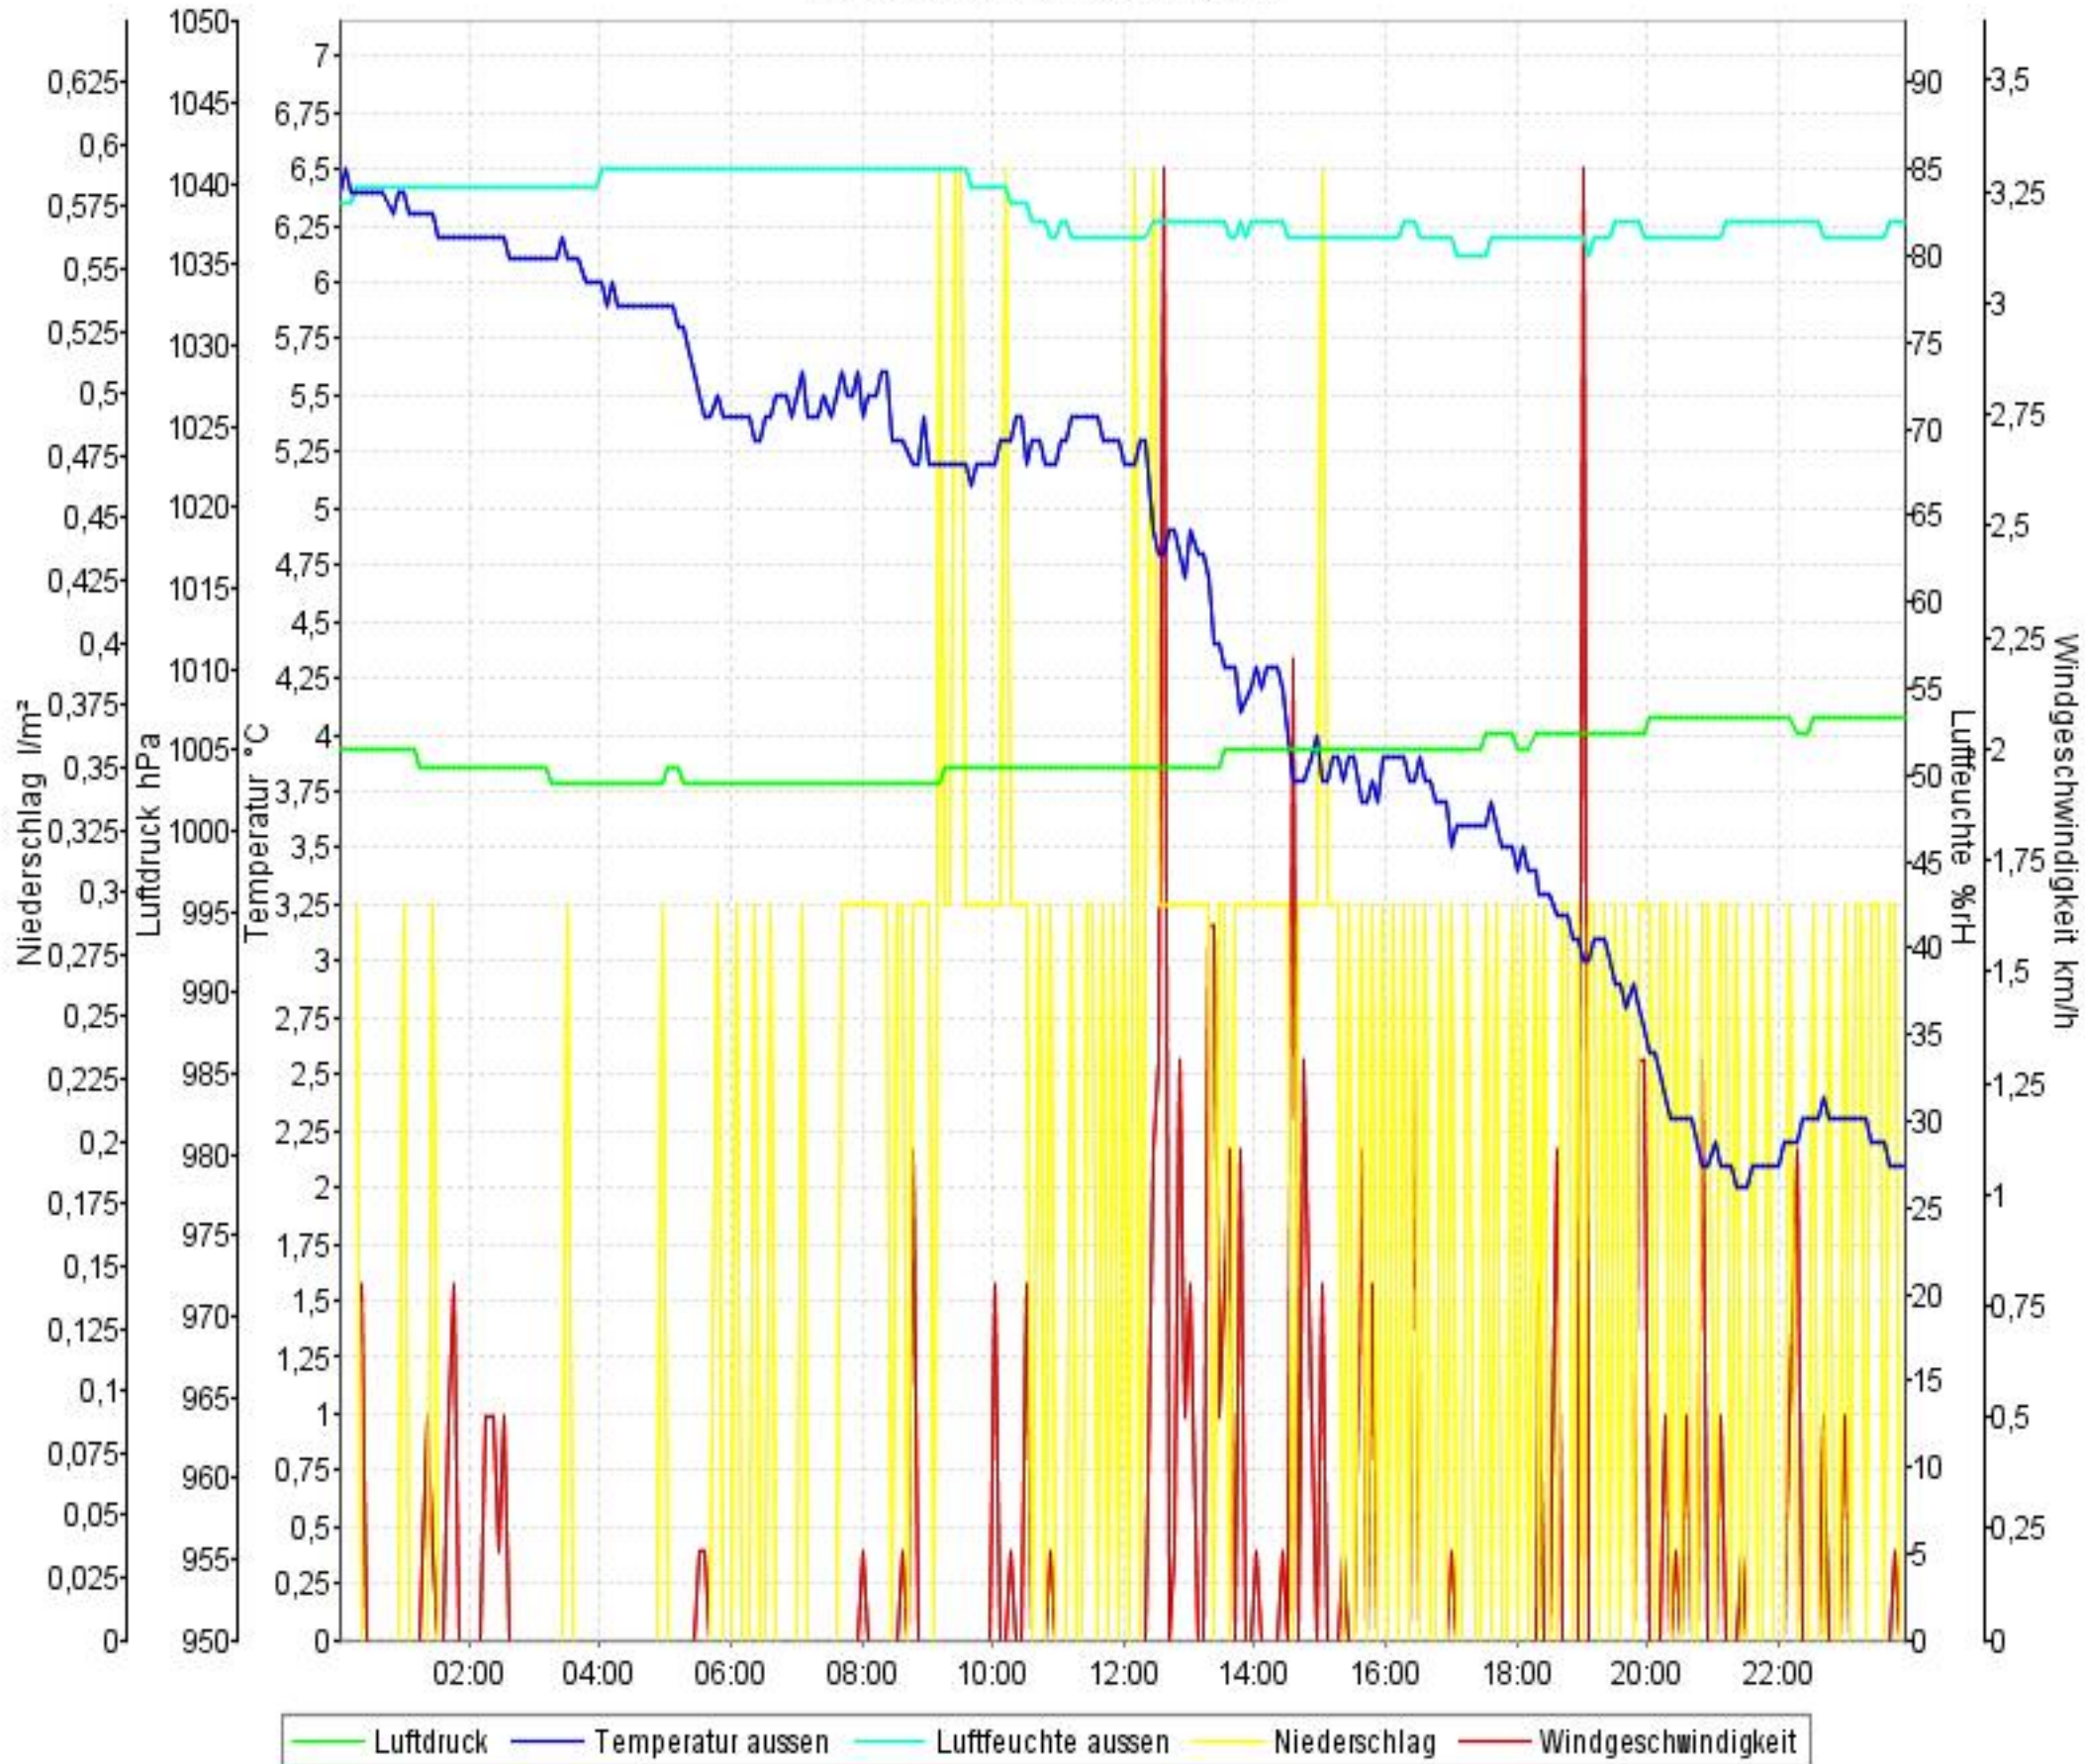

Wetterverlauf

03.05.10 00:02 - 09.05.10 23:56

Wetterverlauf

03.05.10 00:02 - 03.05.10 23:57

Wetterverlauf

04.05.10 00:02 - 04.05.10 23:57

Wetterverlauf

05.05.10 00:02 - 05.05.10 23:57

Wetterverlauf

06.05.10 00:02 - 06.05.10 23:56

Wetterverlauf

07.05.10 00:01 - 07.05.10 23:57

Wetterverlauf

08.05.10 00:02 - 08.05.10 23:57

Wetterverlauf

09.05.10 00:02 - 09.05.10 23:56