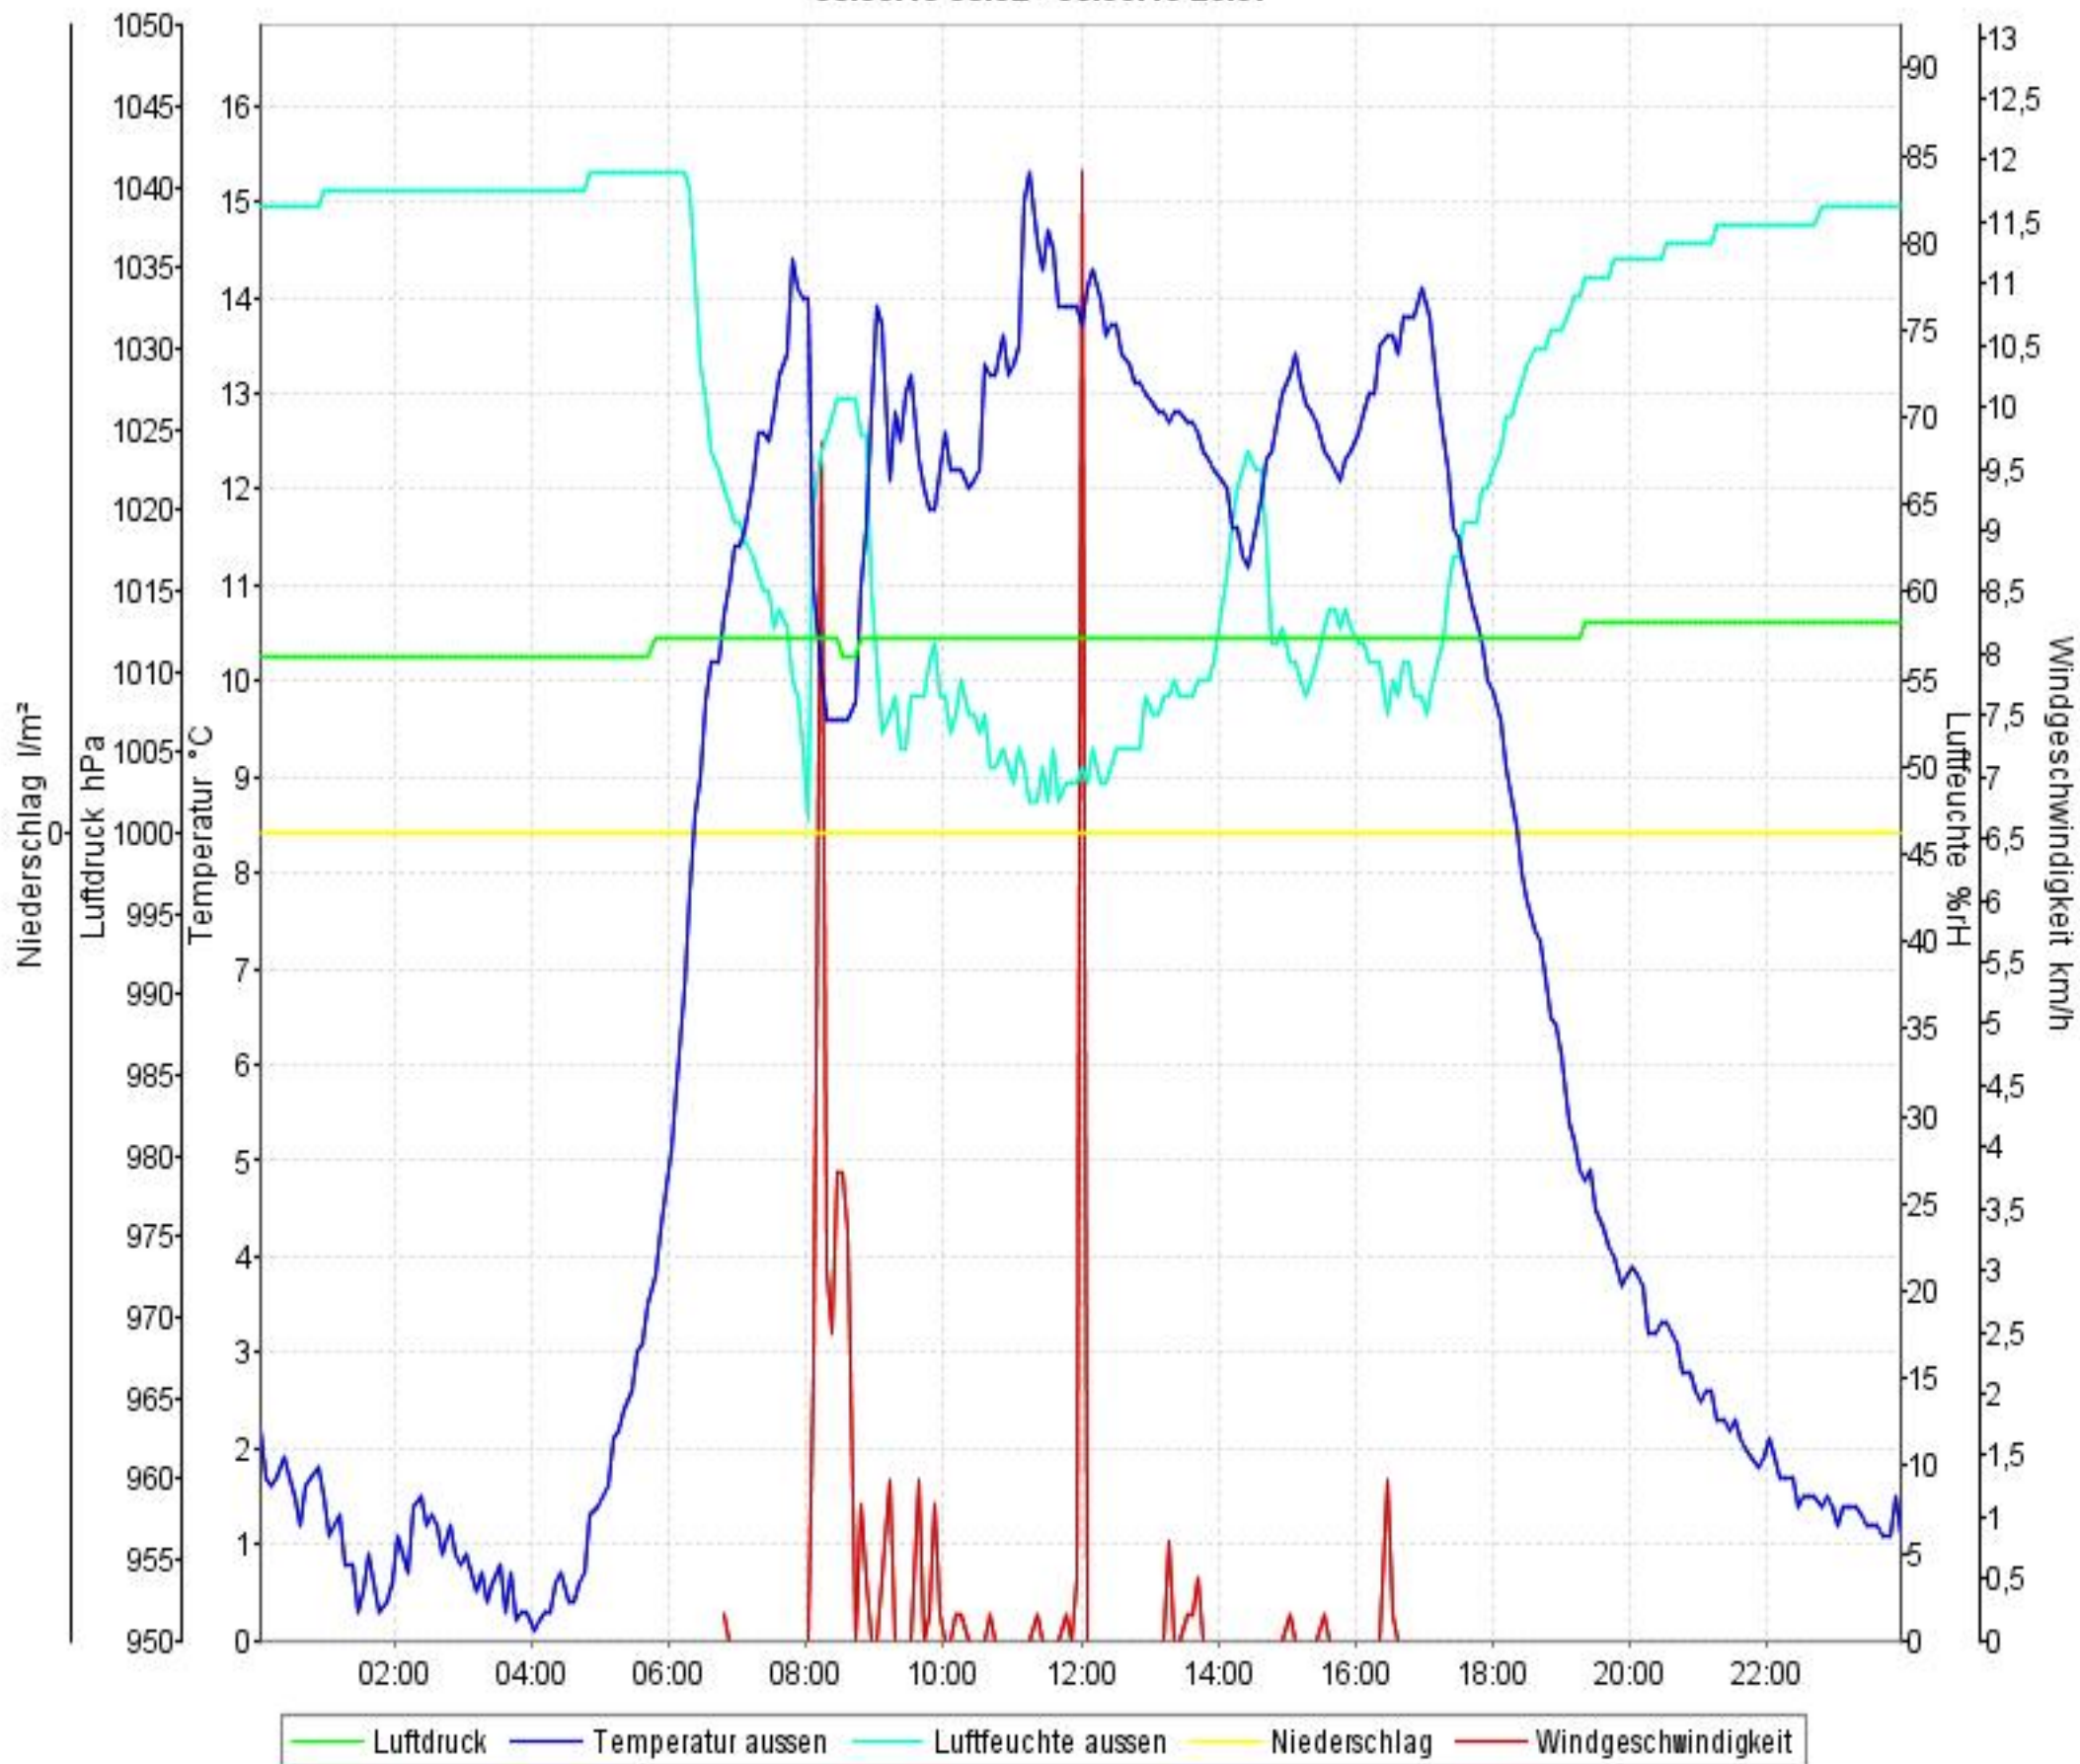

Wetterverlauf

03.05.10 00:02 - 09.05.10 23:56

Wetterverlauf

03.05.10 00:02 - 03.05.10 23:57

Wetterverlauf

04.05.10 00:02 - 04.05.10 23:57

Wetterverlauf

05.05.10 00:02 - 05.05.10 23:57

Wetterverlauf

06.05.10 00:02 - 06.05.10 23:56

Wetterverlauf

07.05.10 00:01 - 07.05.10 23:57

Wetterverlauf

08.05.10 00:02 - 08.05.10 23:57

Wetterverlauf

09.05.10 00:02 - 09.05.10 23:56