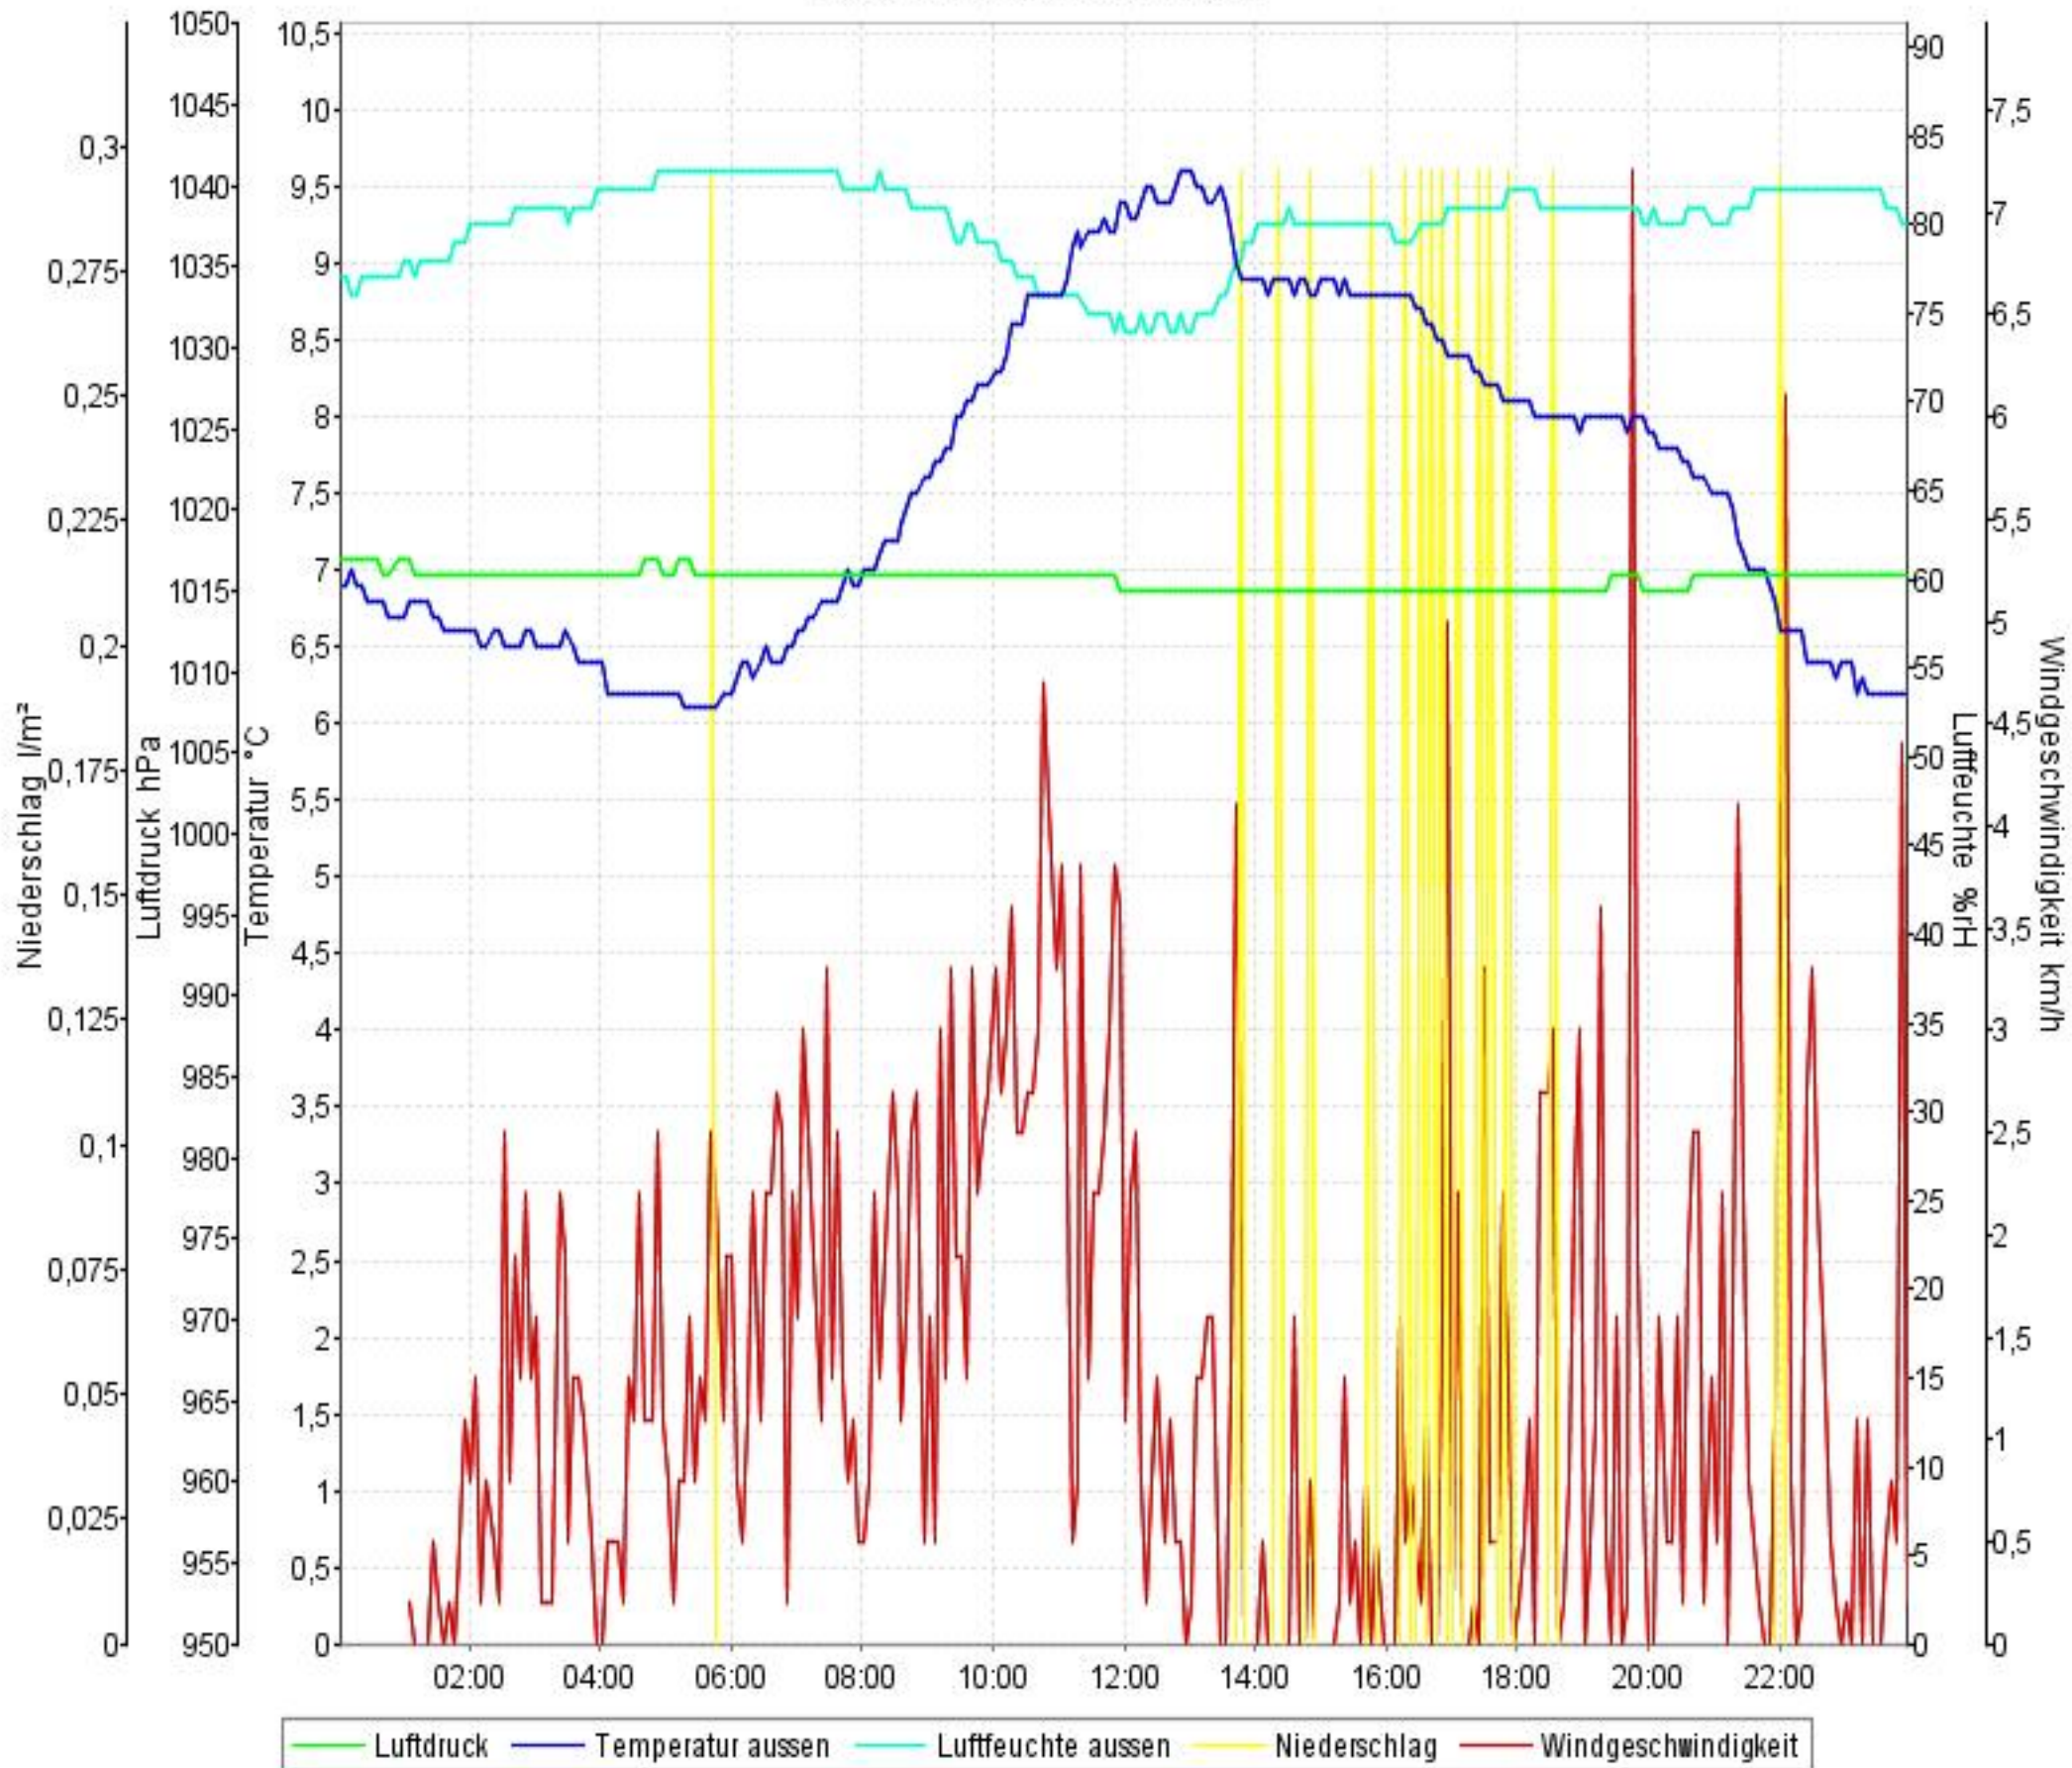

Wetterverlauf

03.05.10 00:02 - 09.05.10 23:56

Wetterverlauf

03.05.10 00:02 - 03.05.10 23:57

Wetterverlauf

04.05.10 00:02 - 04.05.10 23:57

Wetterverlauf

05.05.10 00:02 - 05.05.10 23:57

Wetterverlauf

06.05.10 00:02 - 06.05.10 23:56

Wetterverlauf

07.05.10 00:01 - 07.05.10 23:57

Wetterverlauf

08.05.10 00:02 - 08.05.10 23:57

Wetterverlauf

09.05.10 00:02 - 09.05.10 23:56