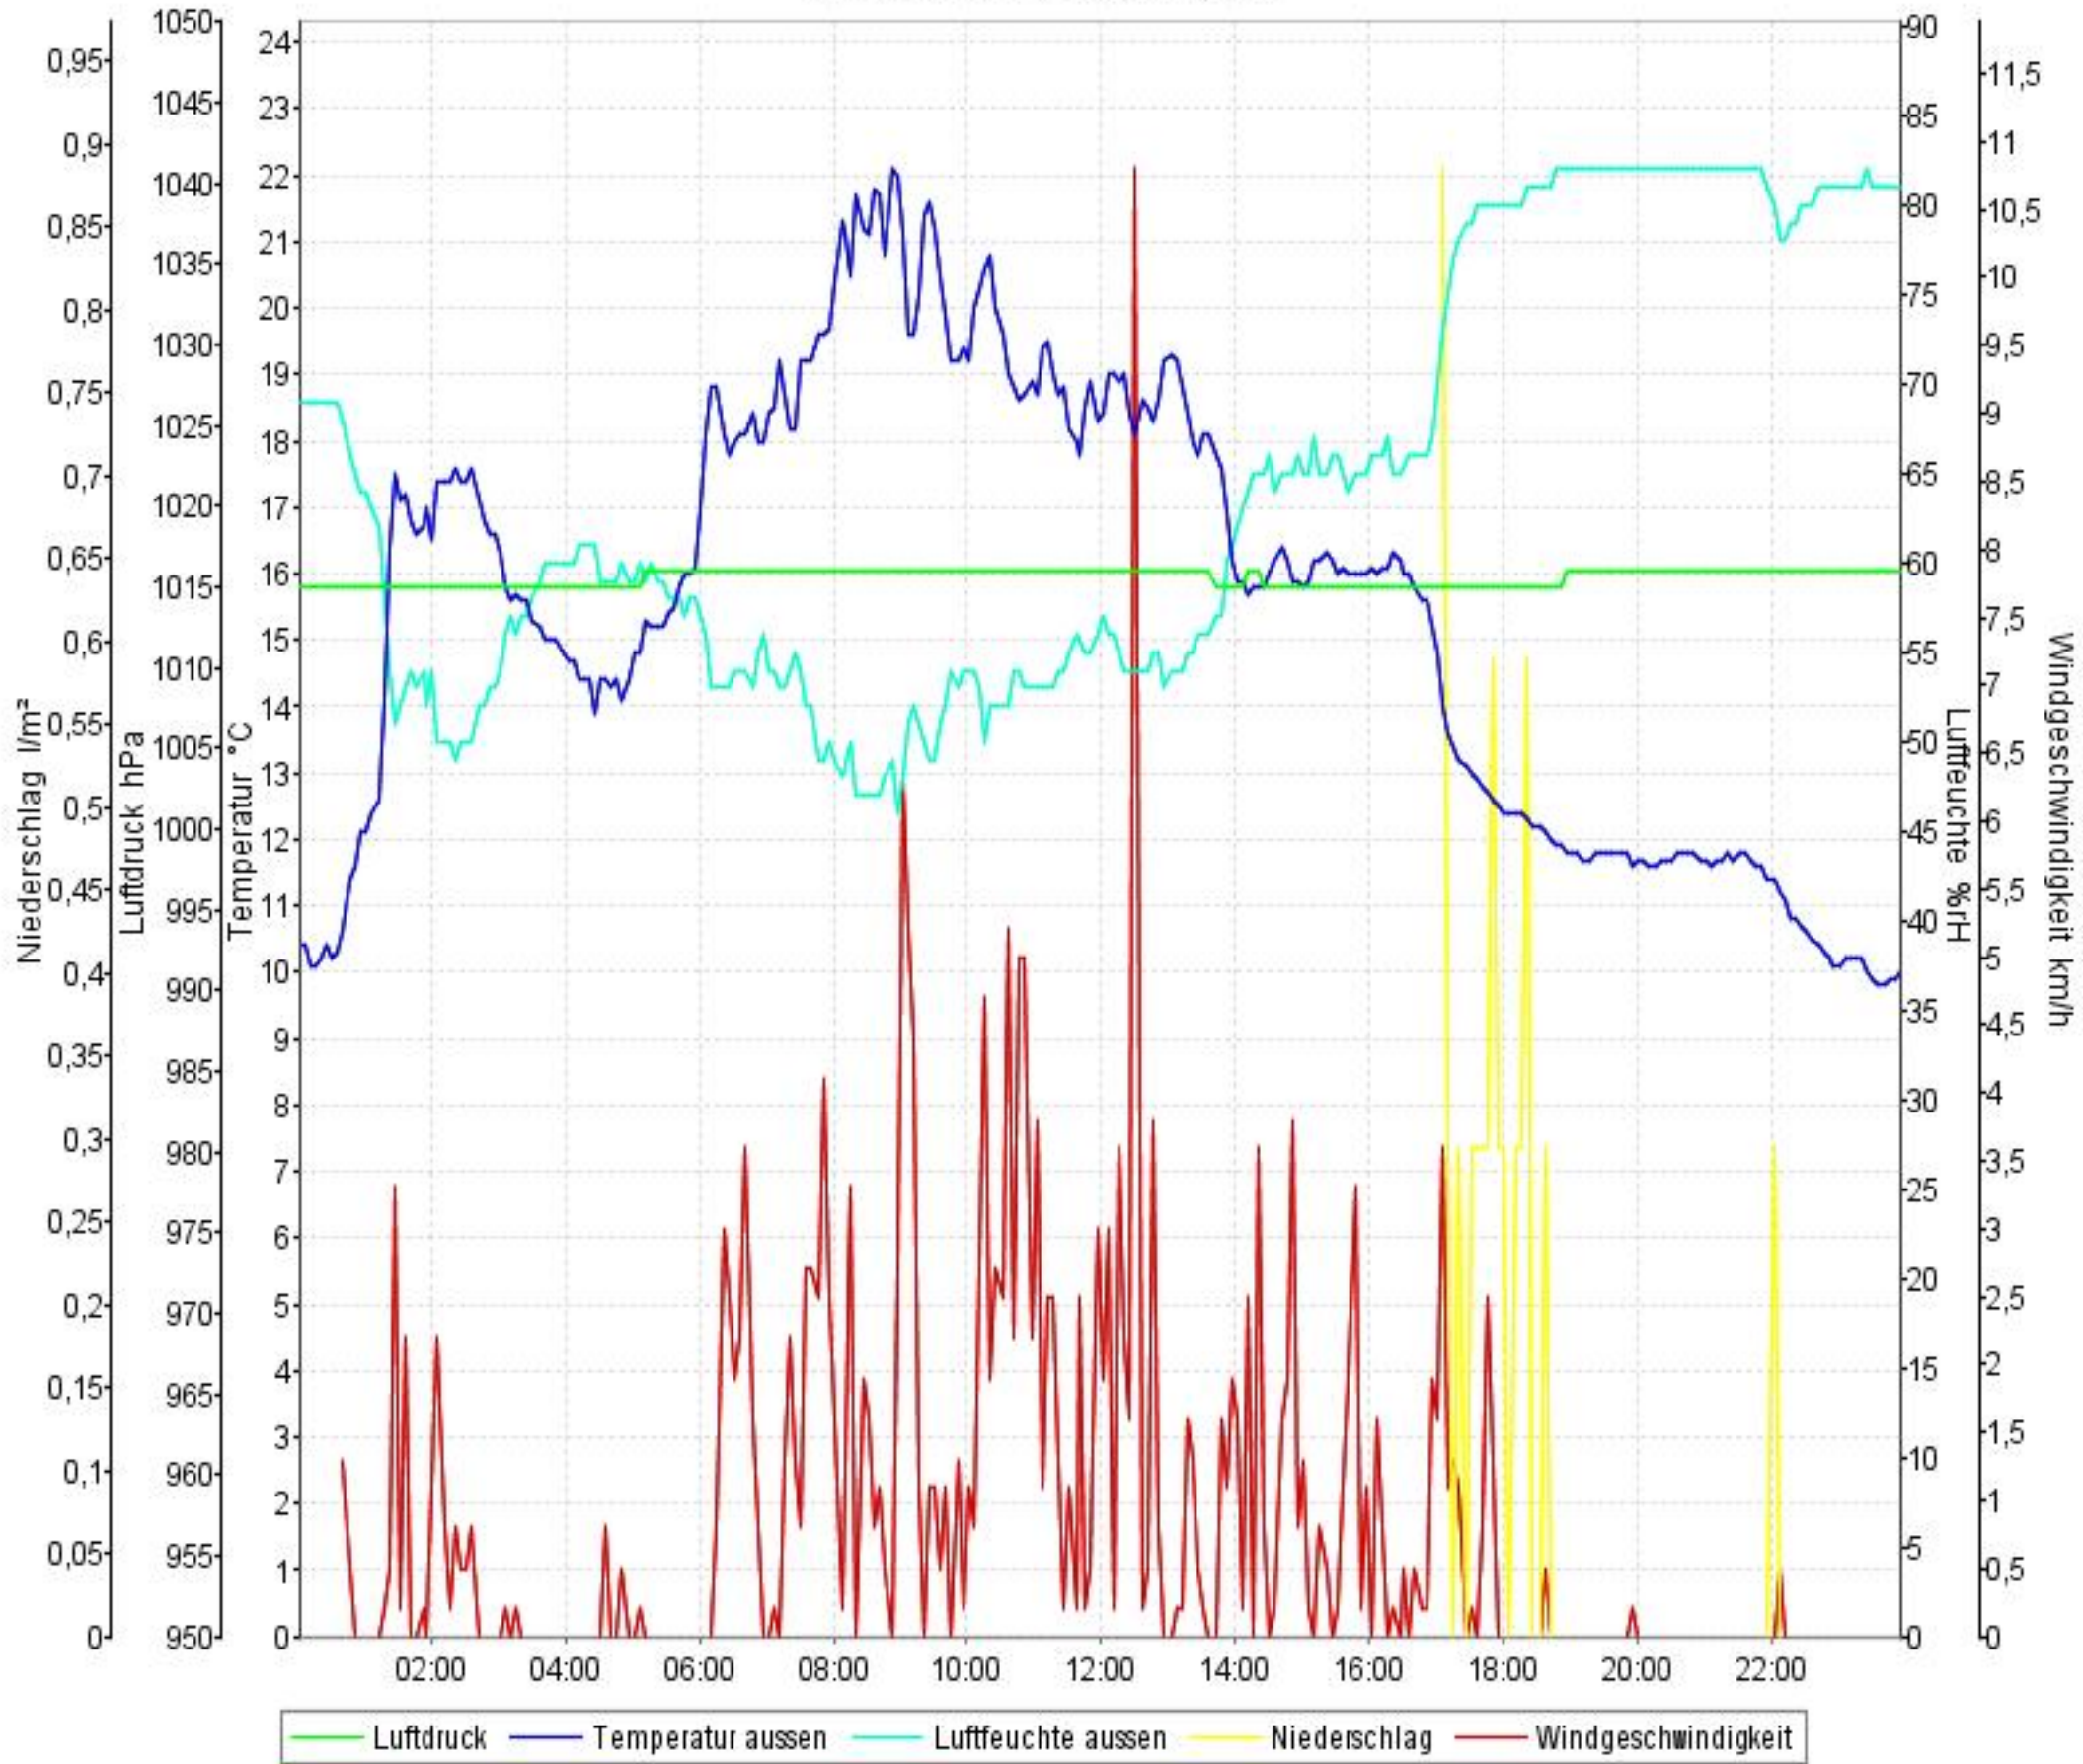

Wetterverlauf

26.04.10 00:01 - 02.05.10 23:57

Wetterverlauf

26.04.10 00:01 - 26.04.10 23:57

Wetterverlauf

27.04.10 00:02 - 27.04.10 23:57

Wetterverlauf

28.04.10 00:02 - 28.04.10 23:56

Wetterverlauf

29.04.10 00:01 - 29.04.10 23:57

Wetterverlauf

30.04.10 00:02 - 30.04.10 23:56

Wetterverlauf

01.05.10 00:01 - 01.05.10 23:57

Wetterverlauf

02.05.10 00:02 - 02.05.10 23:57