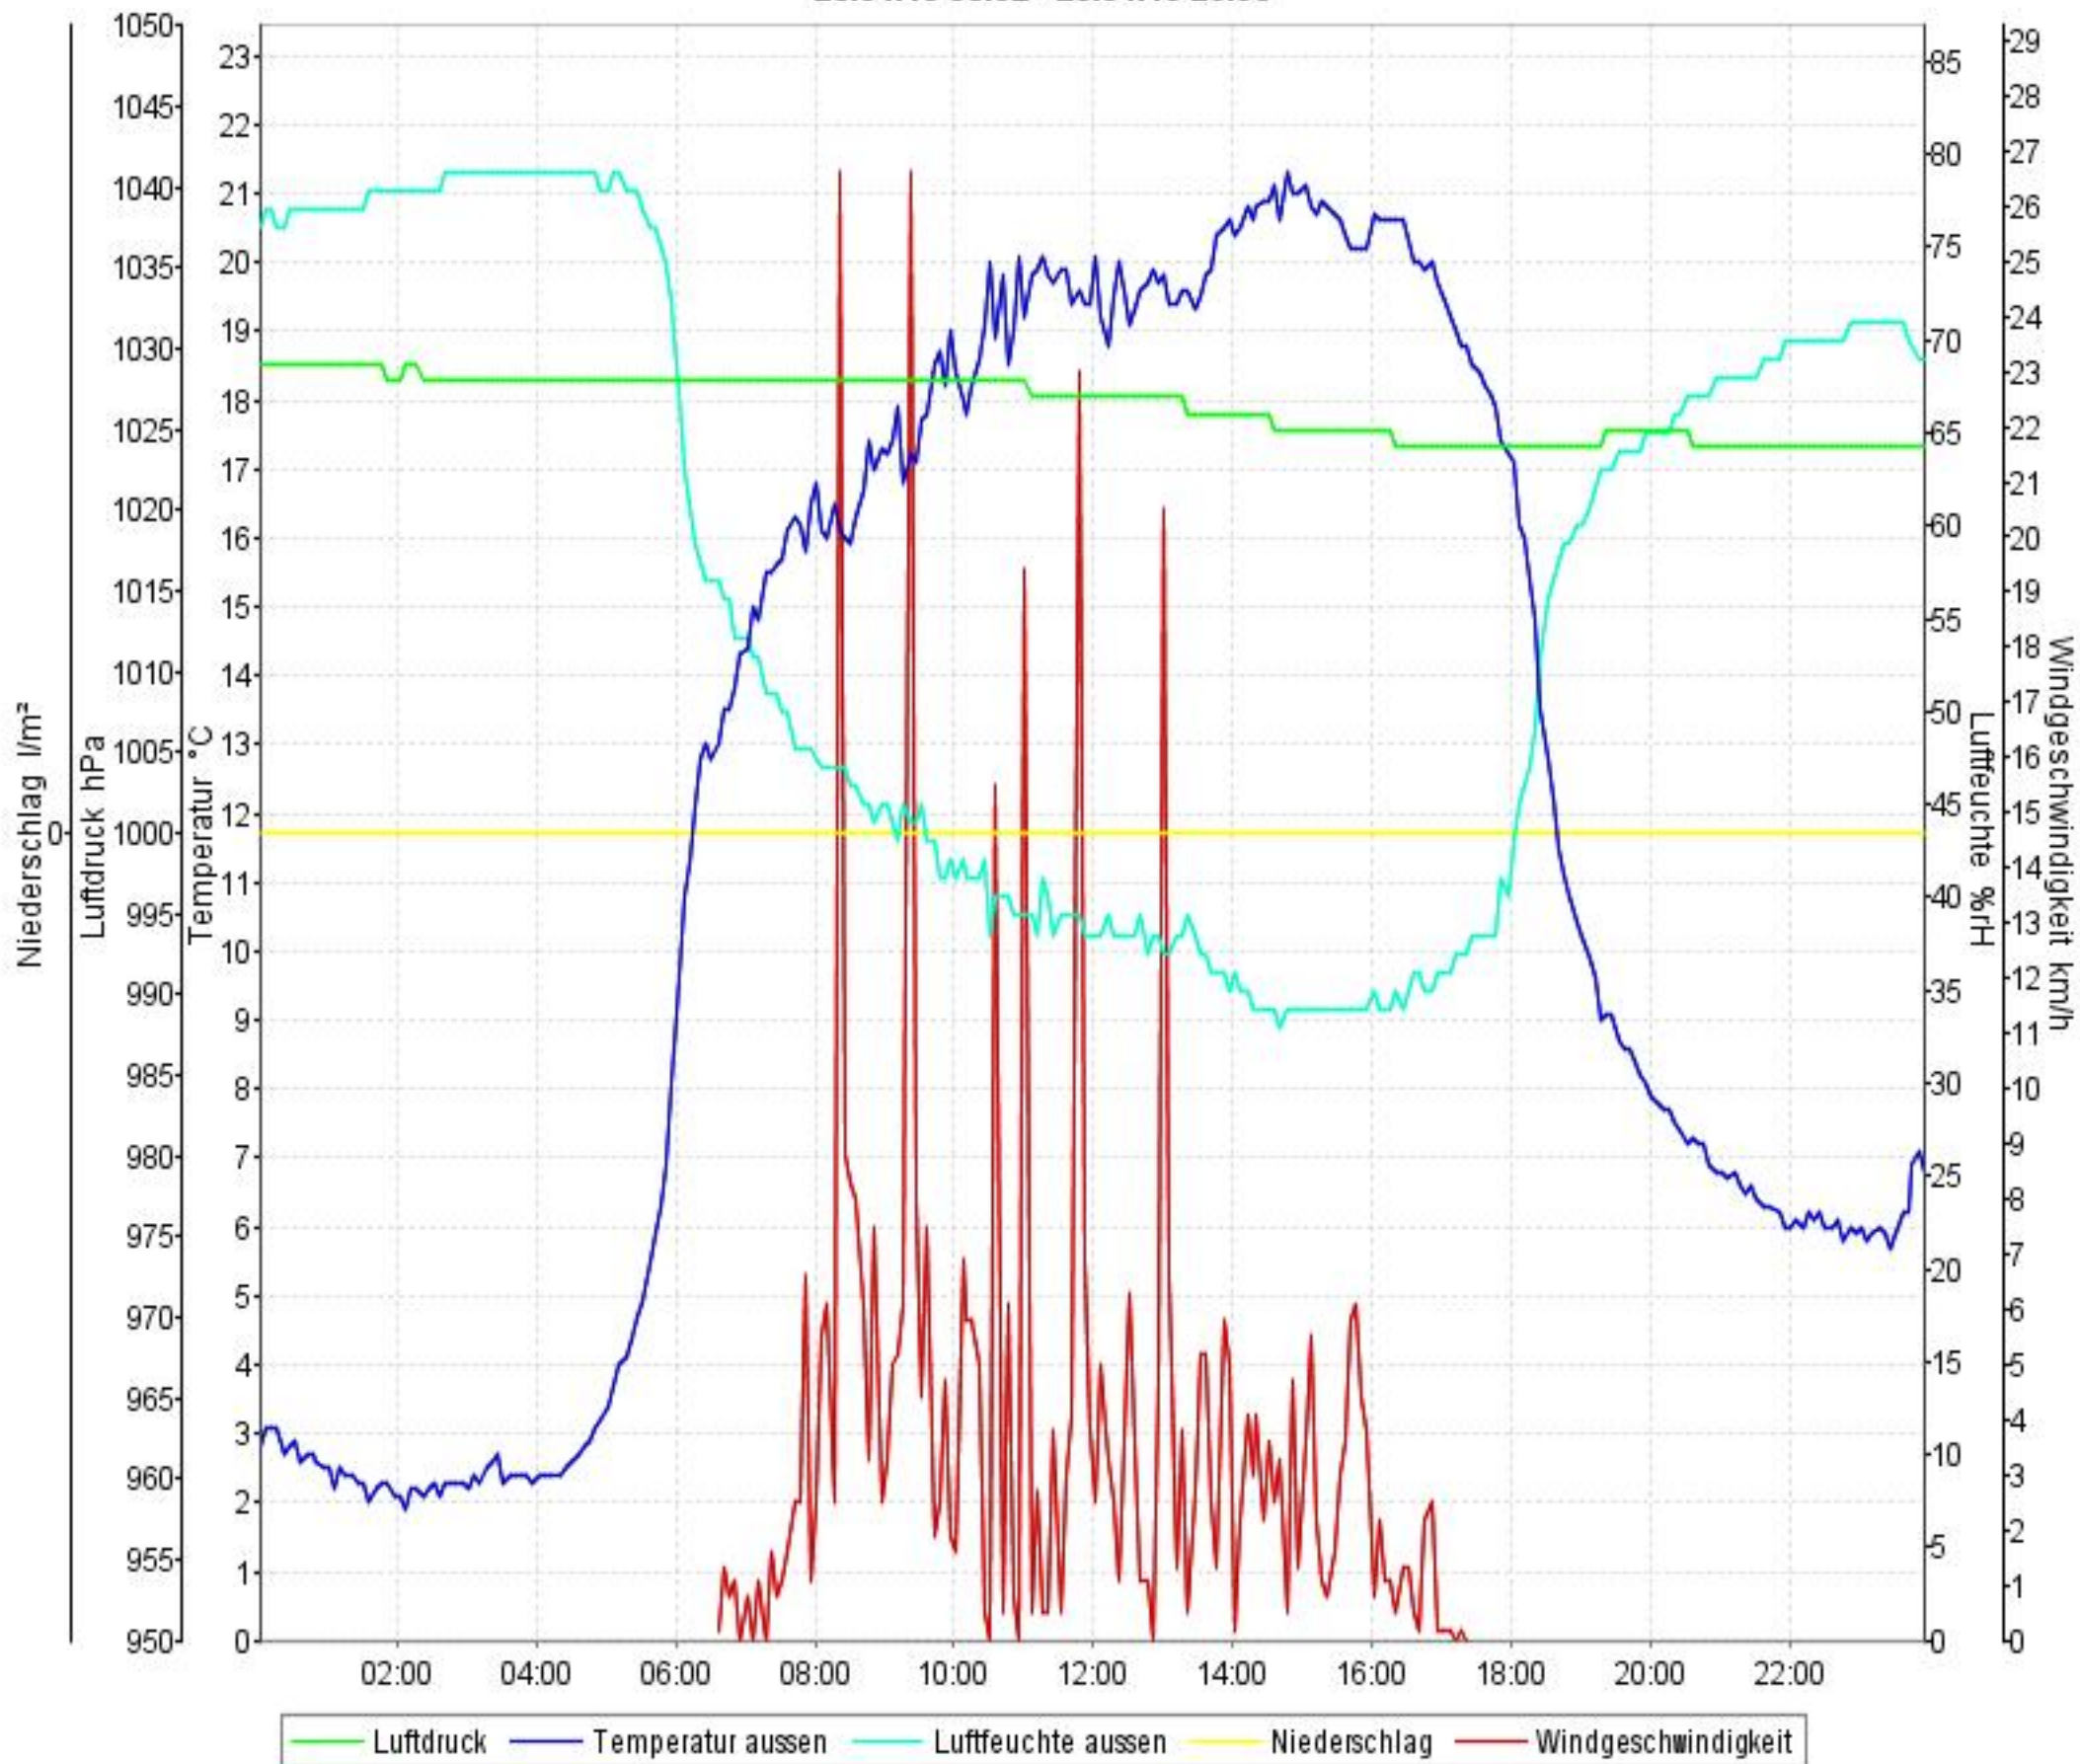

Wetterverlauf

26.04.10 00:01 - 02.05.10 23:57

Wetterverlauf

26.04.10 00:01 - 26.04.10 23:57

Wetterverlauf

27.04.10 00:02 - 27.04.10 23:57

Wetterverlauf

28.04.10 00:02 - 28.04.10 23:56

Wetterverlauf

29.04.10 00:01 - 29.04.10 23:57

Wetterverlauf

30.04.10 00:02 - 30.04.10 23:56

Wetterverlauf

01.05.10 00:01 - 01.05.10 23:57

Wetterverlauf

02.05.10 00:02 - 02.05.10 23:57