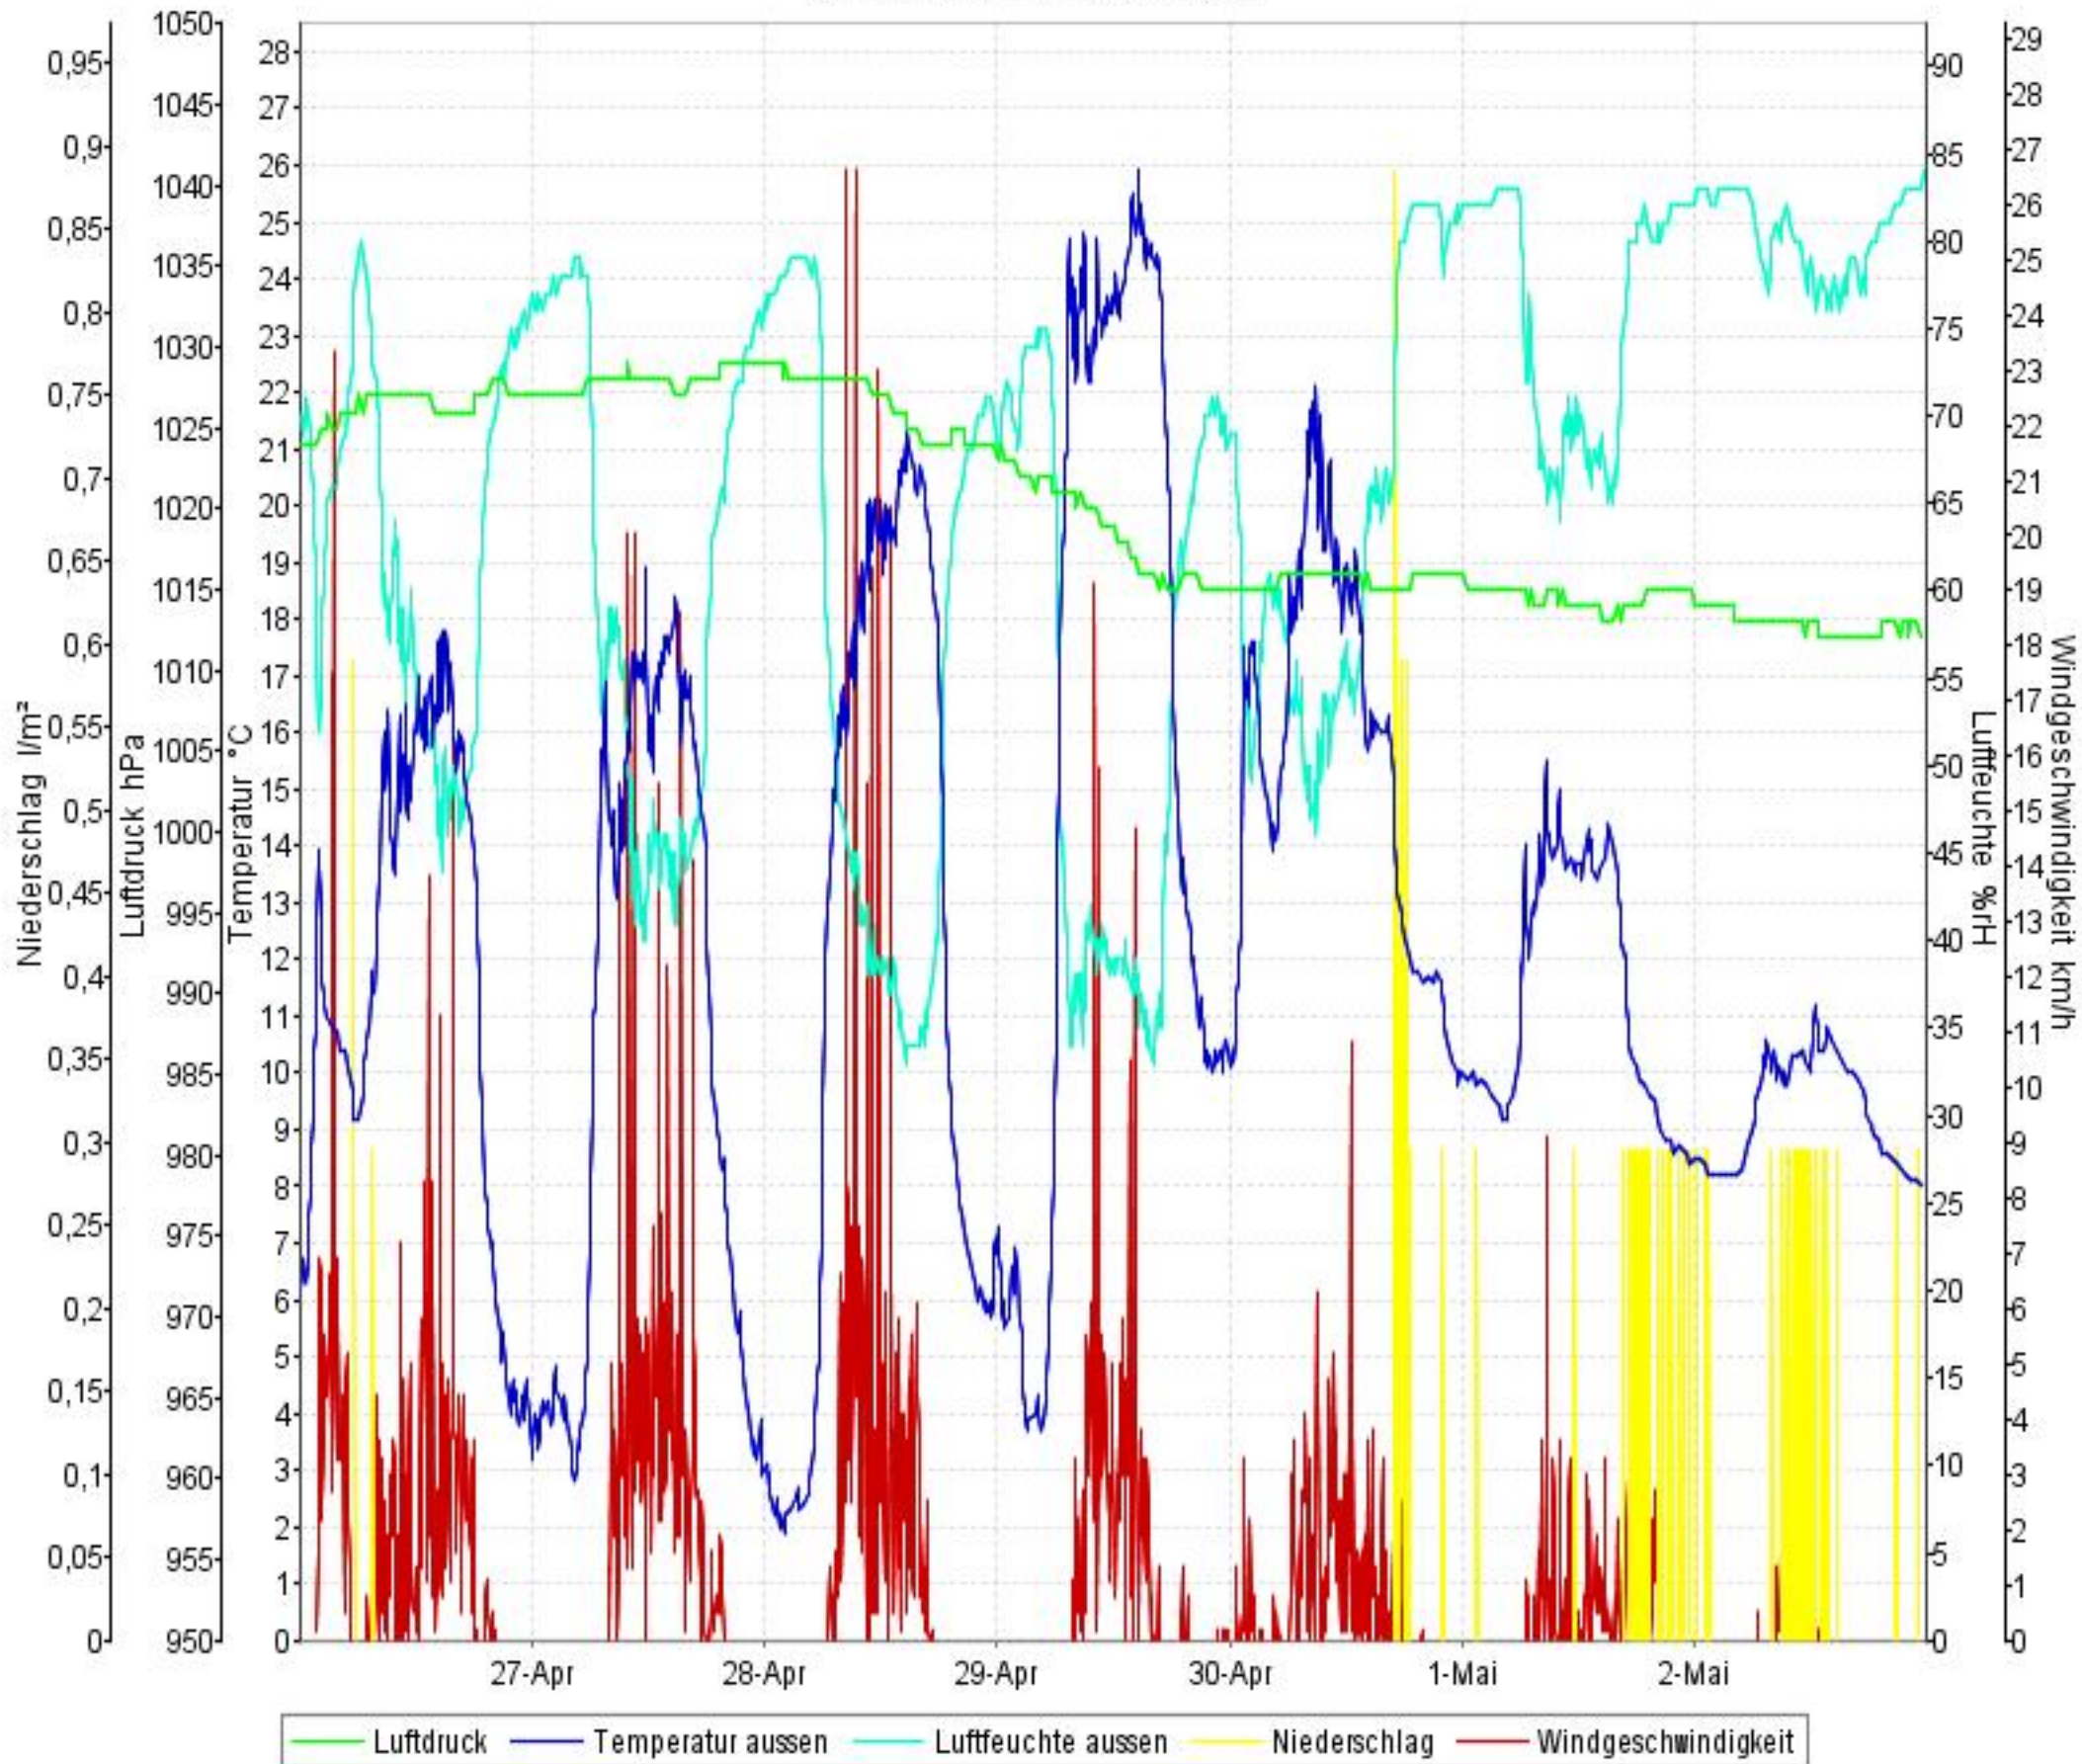

Wetterverlauf

26.04.10 00:01 - 02.05.10 23:57

Wetterverlauf

26.04.10 00:01 - 26.04.10 23:57

Wetterverlauf

27.04.10 00:02 - 27.04.10 23:57

Wetterverlauf

28.04.10 00:02 - 28.04.10 23:56

Wetterverlauf

29.04.10 00:01 - 29.04.10 23:57

Wetterverlauf

30.04.10 00:02 - 30.04.10 23:56

Wetterverlauf

01.05.10 00:01 - 01.05.10 23:57

Wetterverlauf

02.05.10 00:02 - 02.05.10 23:57