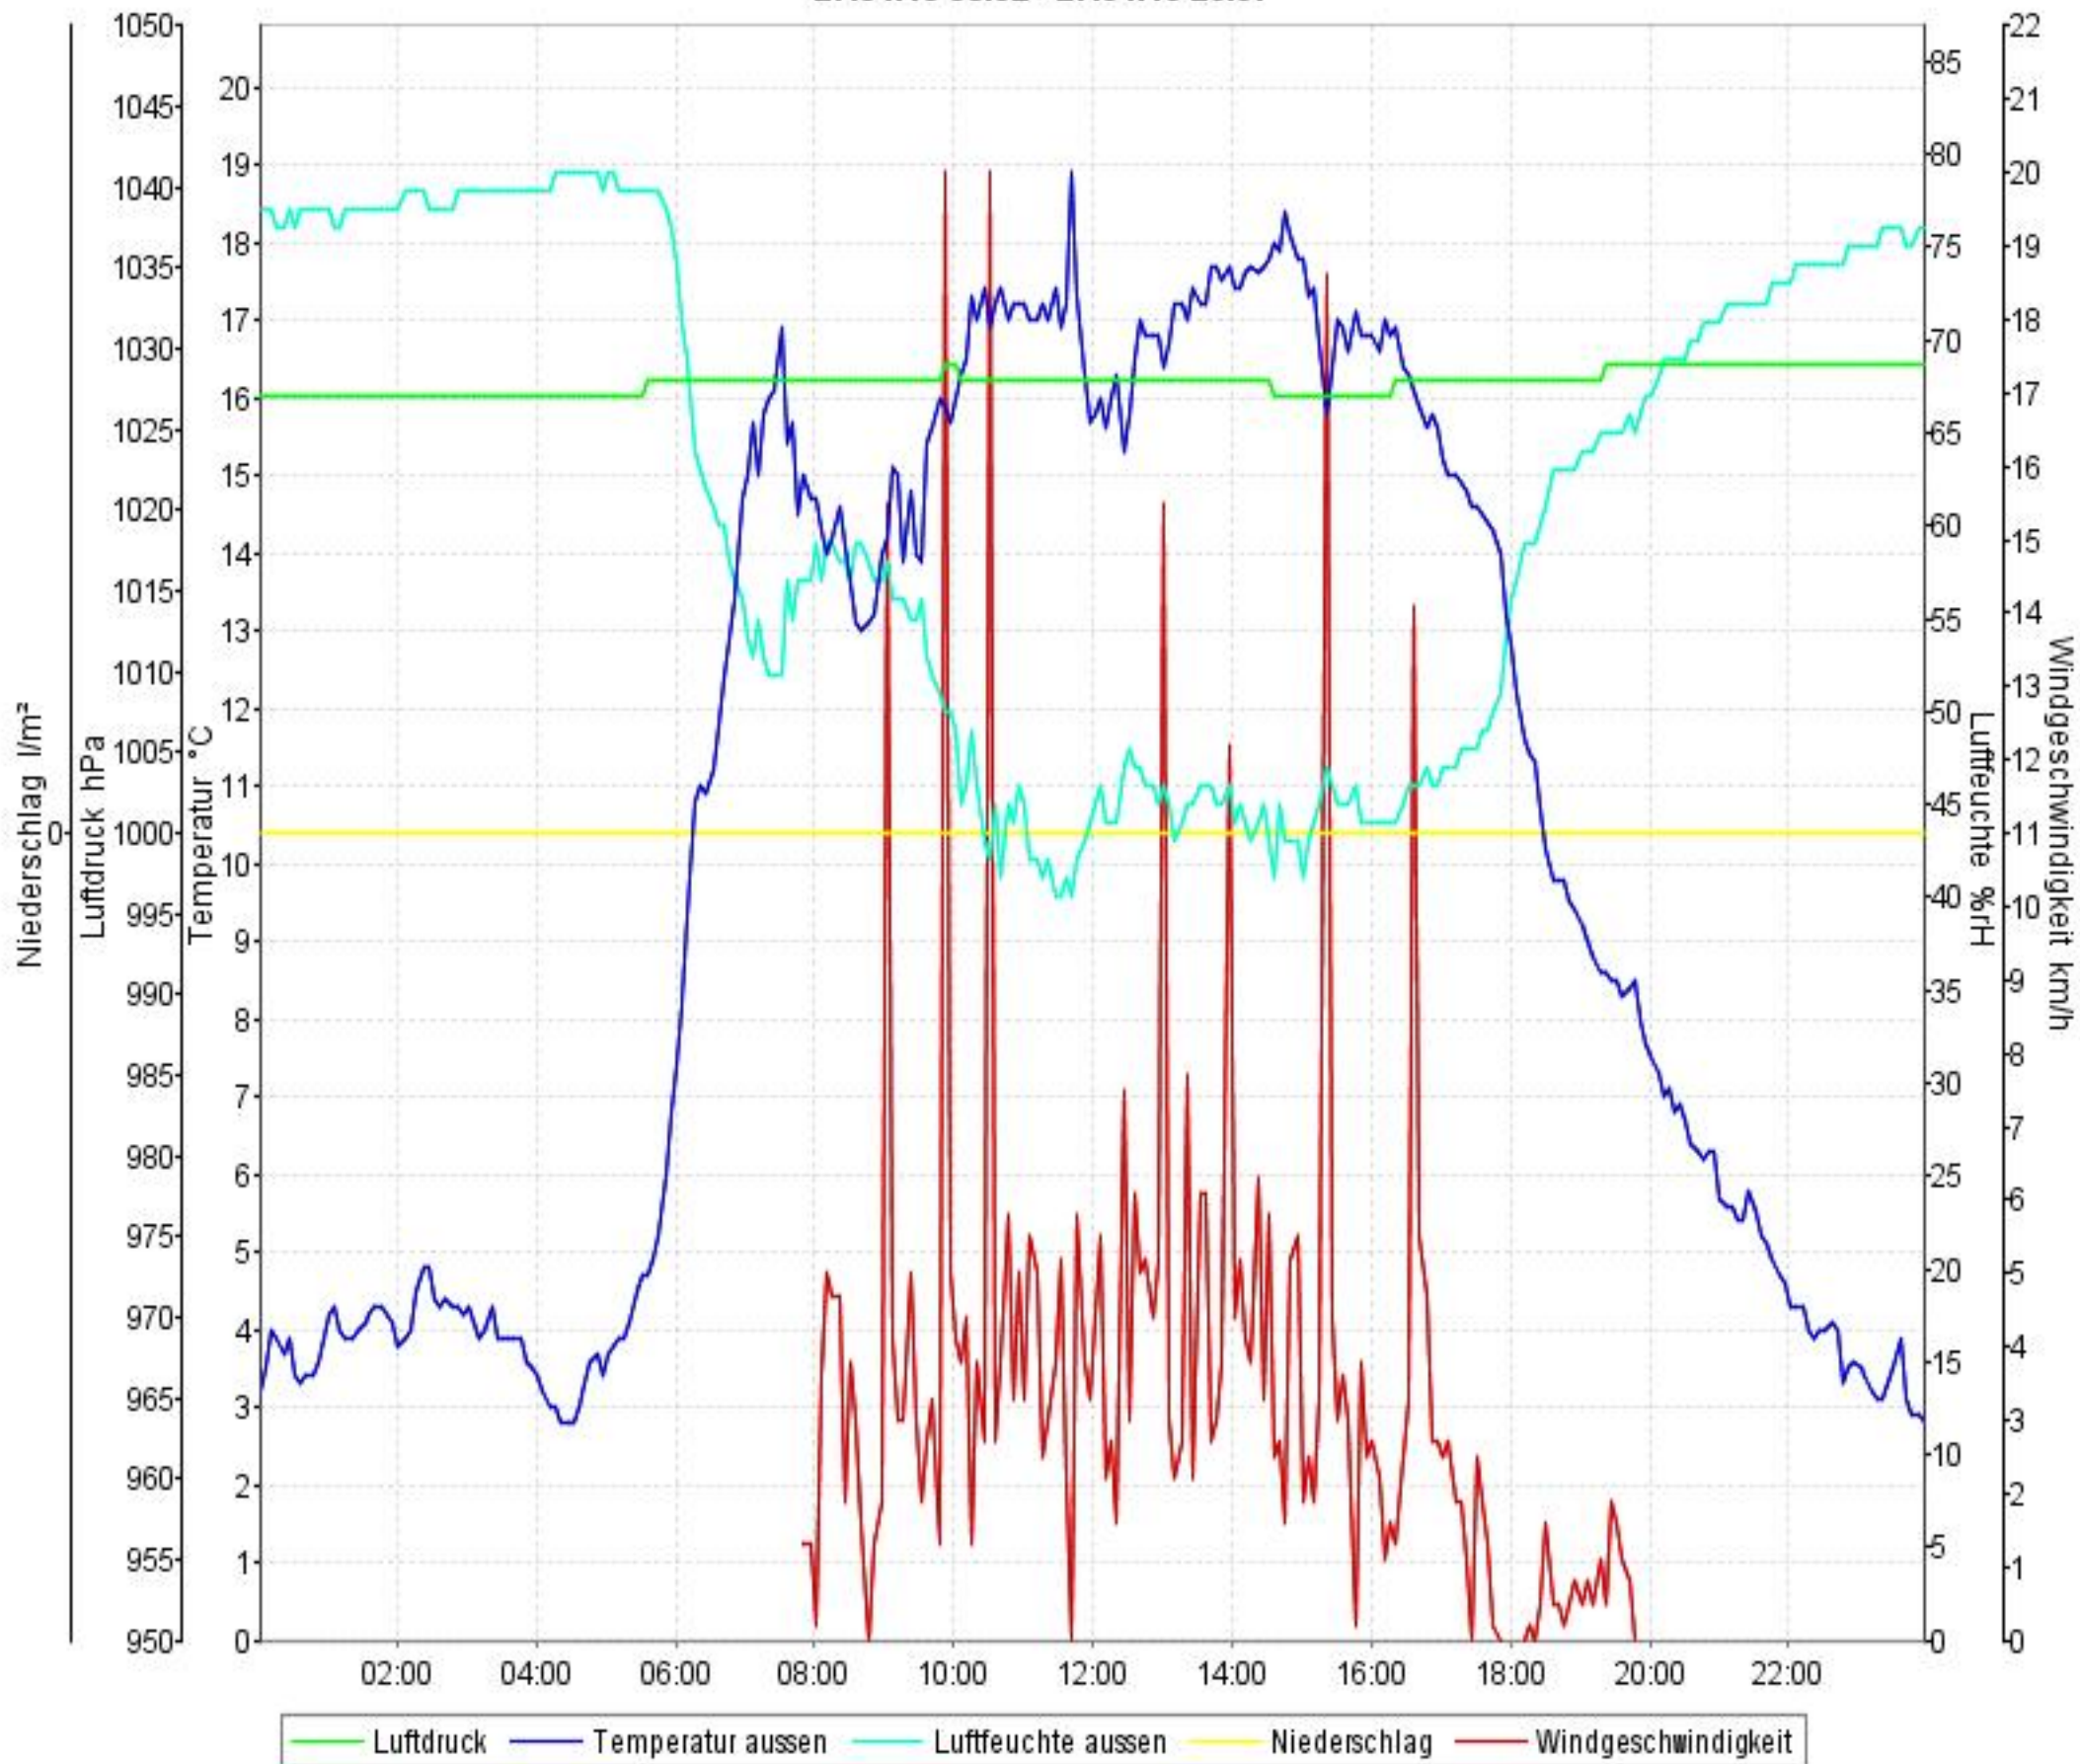

Wetterverlauf

26.04.10 00:01 - 02.05.10 23:57

Wetterverlauf

26.04.10 00:01 - 26.04.10 23:57

Wetterverlauf

27.04.10 00:02 - 27.04.10 23:57

Wetterverlauf

28.04.10 00:02 - 28.04.10 23:56

Wetterverlauf

29.04.10 00:01 - 29.04.10 23:57

Wetterverlauf

30.04.10 00:02 - 30.04.10 23:56

Wetterverlauf

01.05.10 00:01 - 01.05.10 23:57

Wetterverlauf

02.05.10 00:02 - 02.05.10 23:57