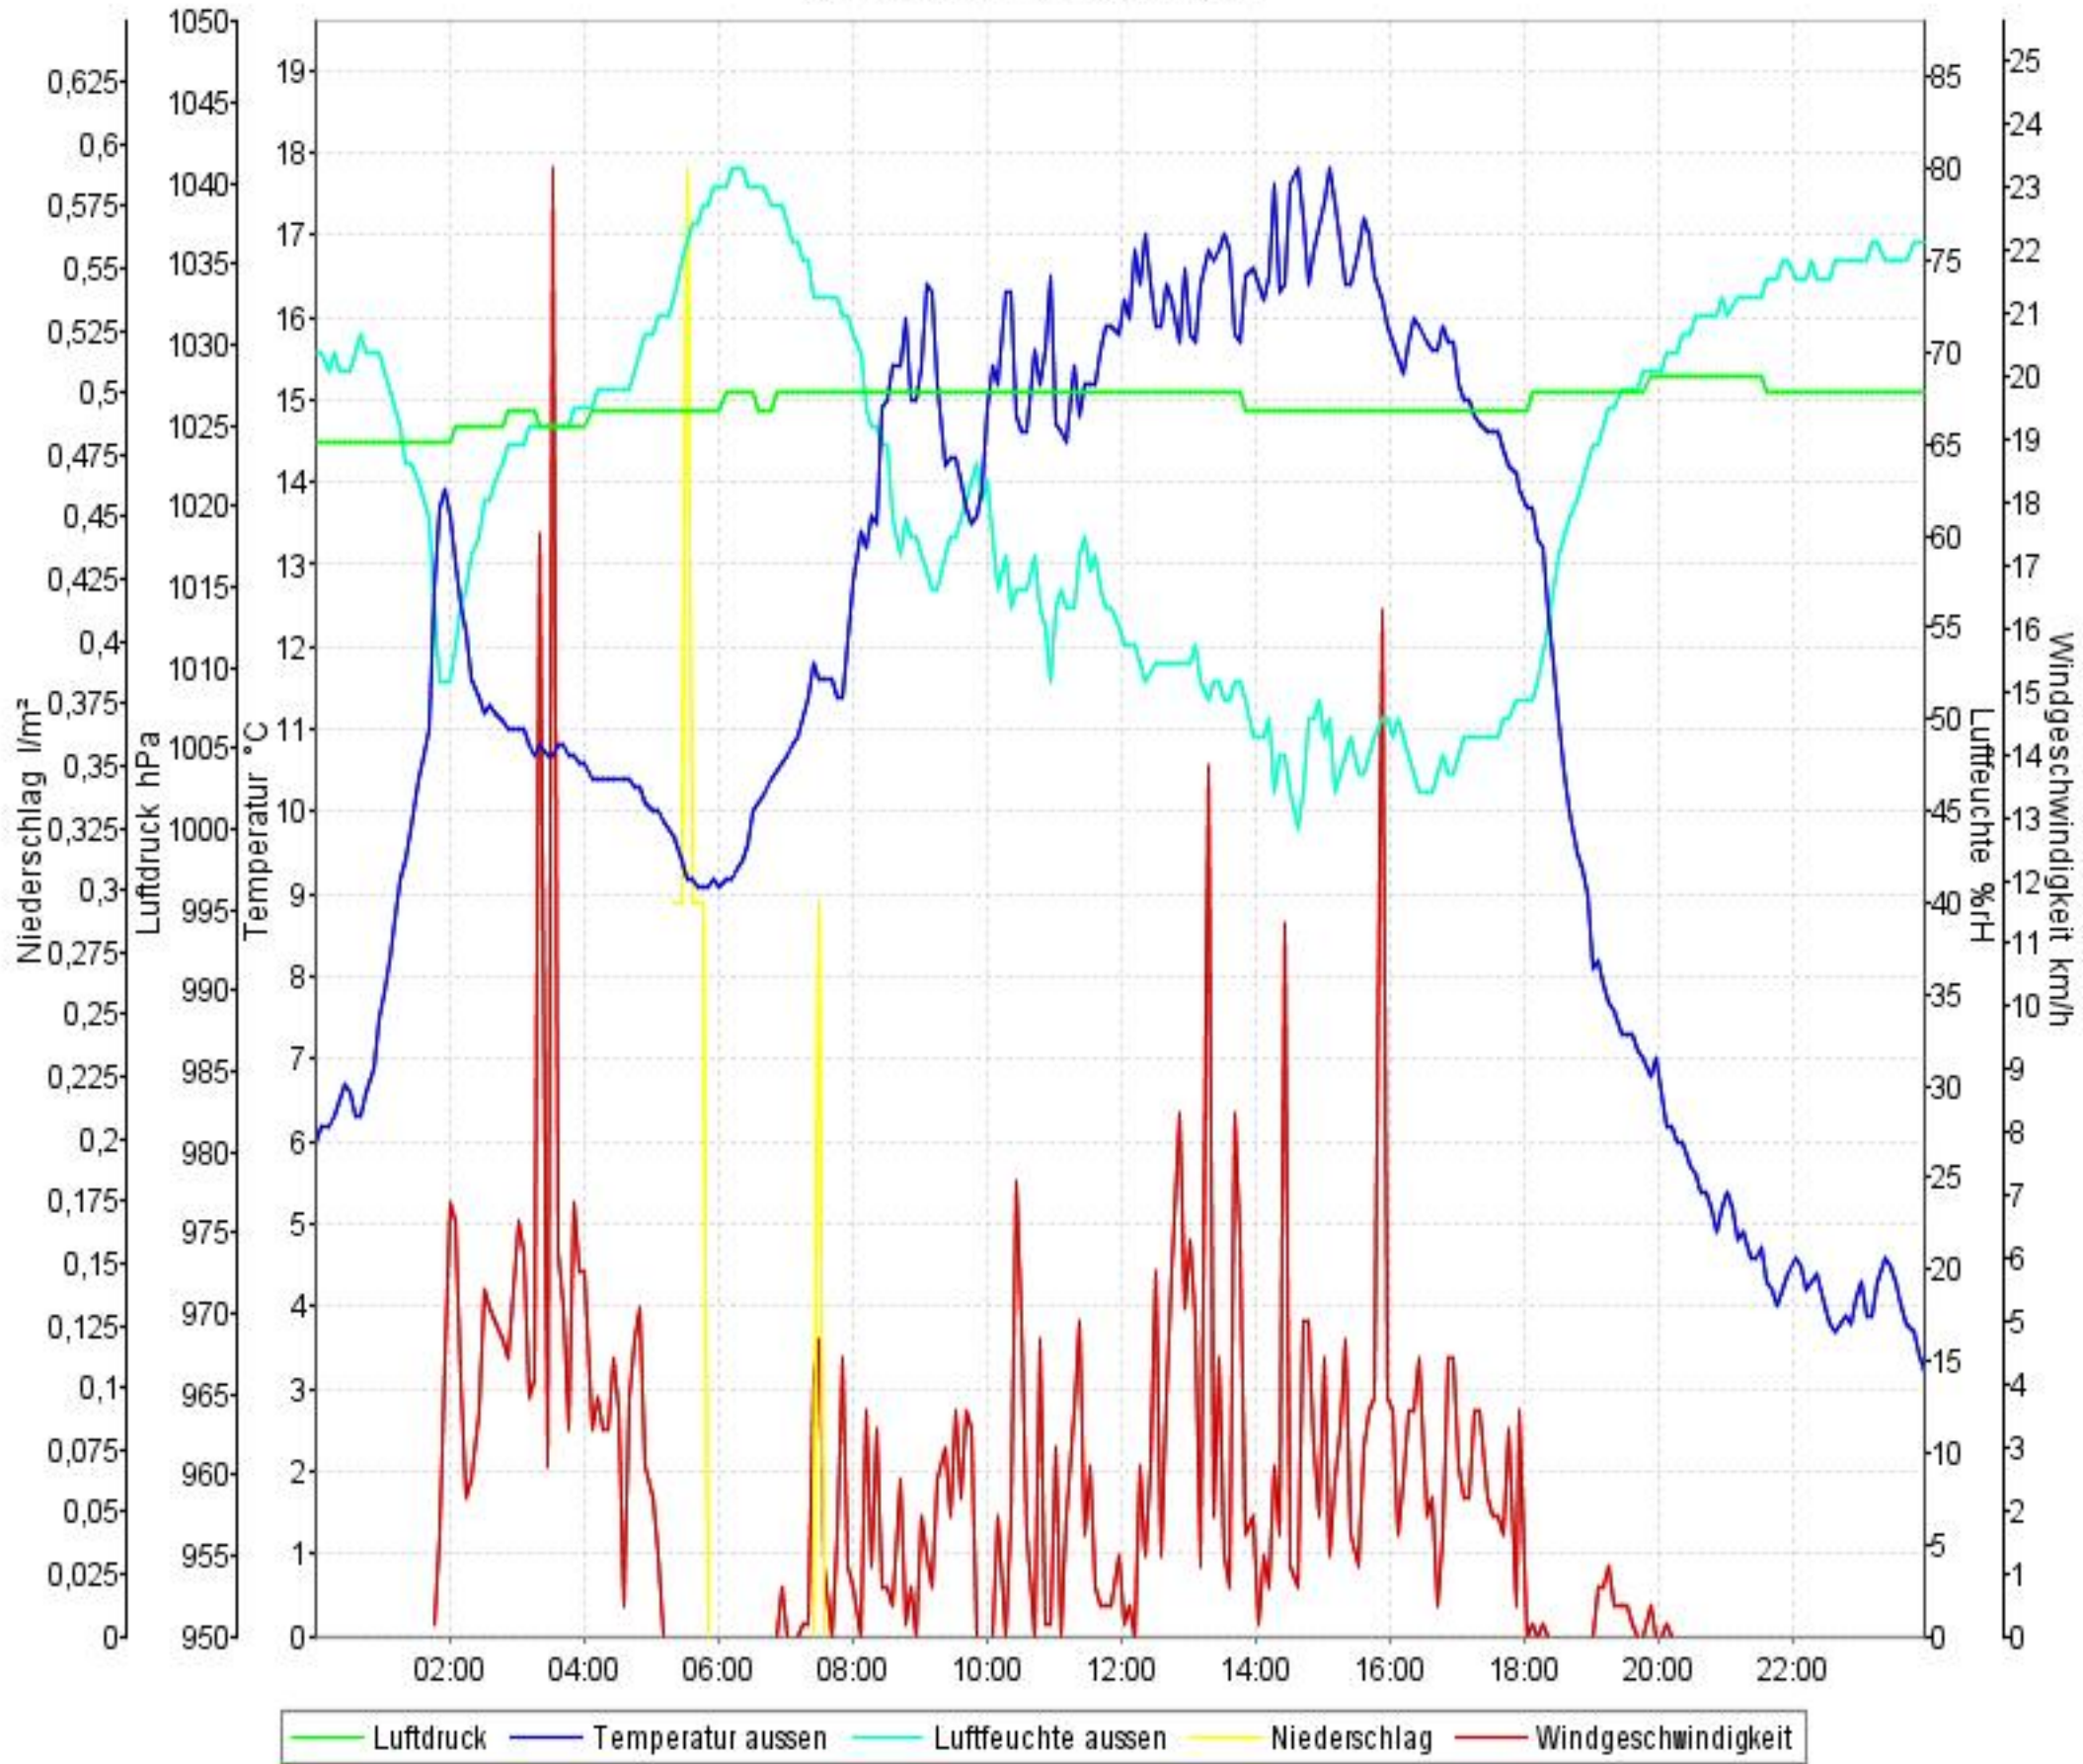

Wetterverlauf

26.04.10 00:01 - 02.05.10 23:57

Wetterverlauf

26.04.10 00:01 - 26.04.10 23:57

Wetterverlauf

27.04.10 00:02 - 27.04.10 23:57

Wetterverlauf

28.04.10 00:02 - 28.04.10 23:56

Wetterverlauf

29.04.10 00:01 - 29.04.10 23:57

Wetterverlauf

30.04.10 00:02 - 30.04.10 23:56

Wetterverlauf

01.05.10 00:01 - 01.05.10 23:57

Wetterverlauf

02.05.10 00:02 - 02.05.10 23:57