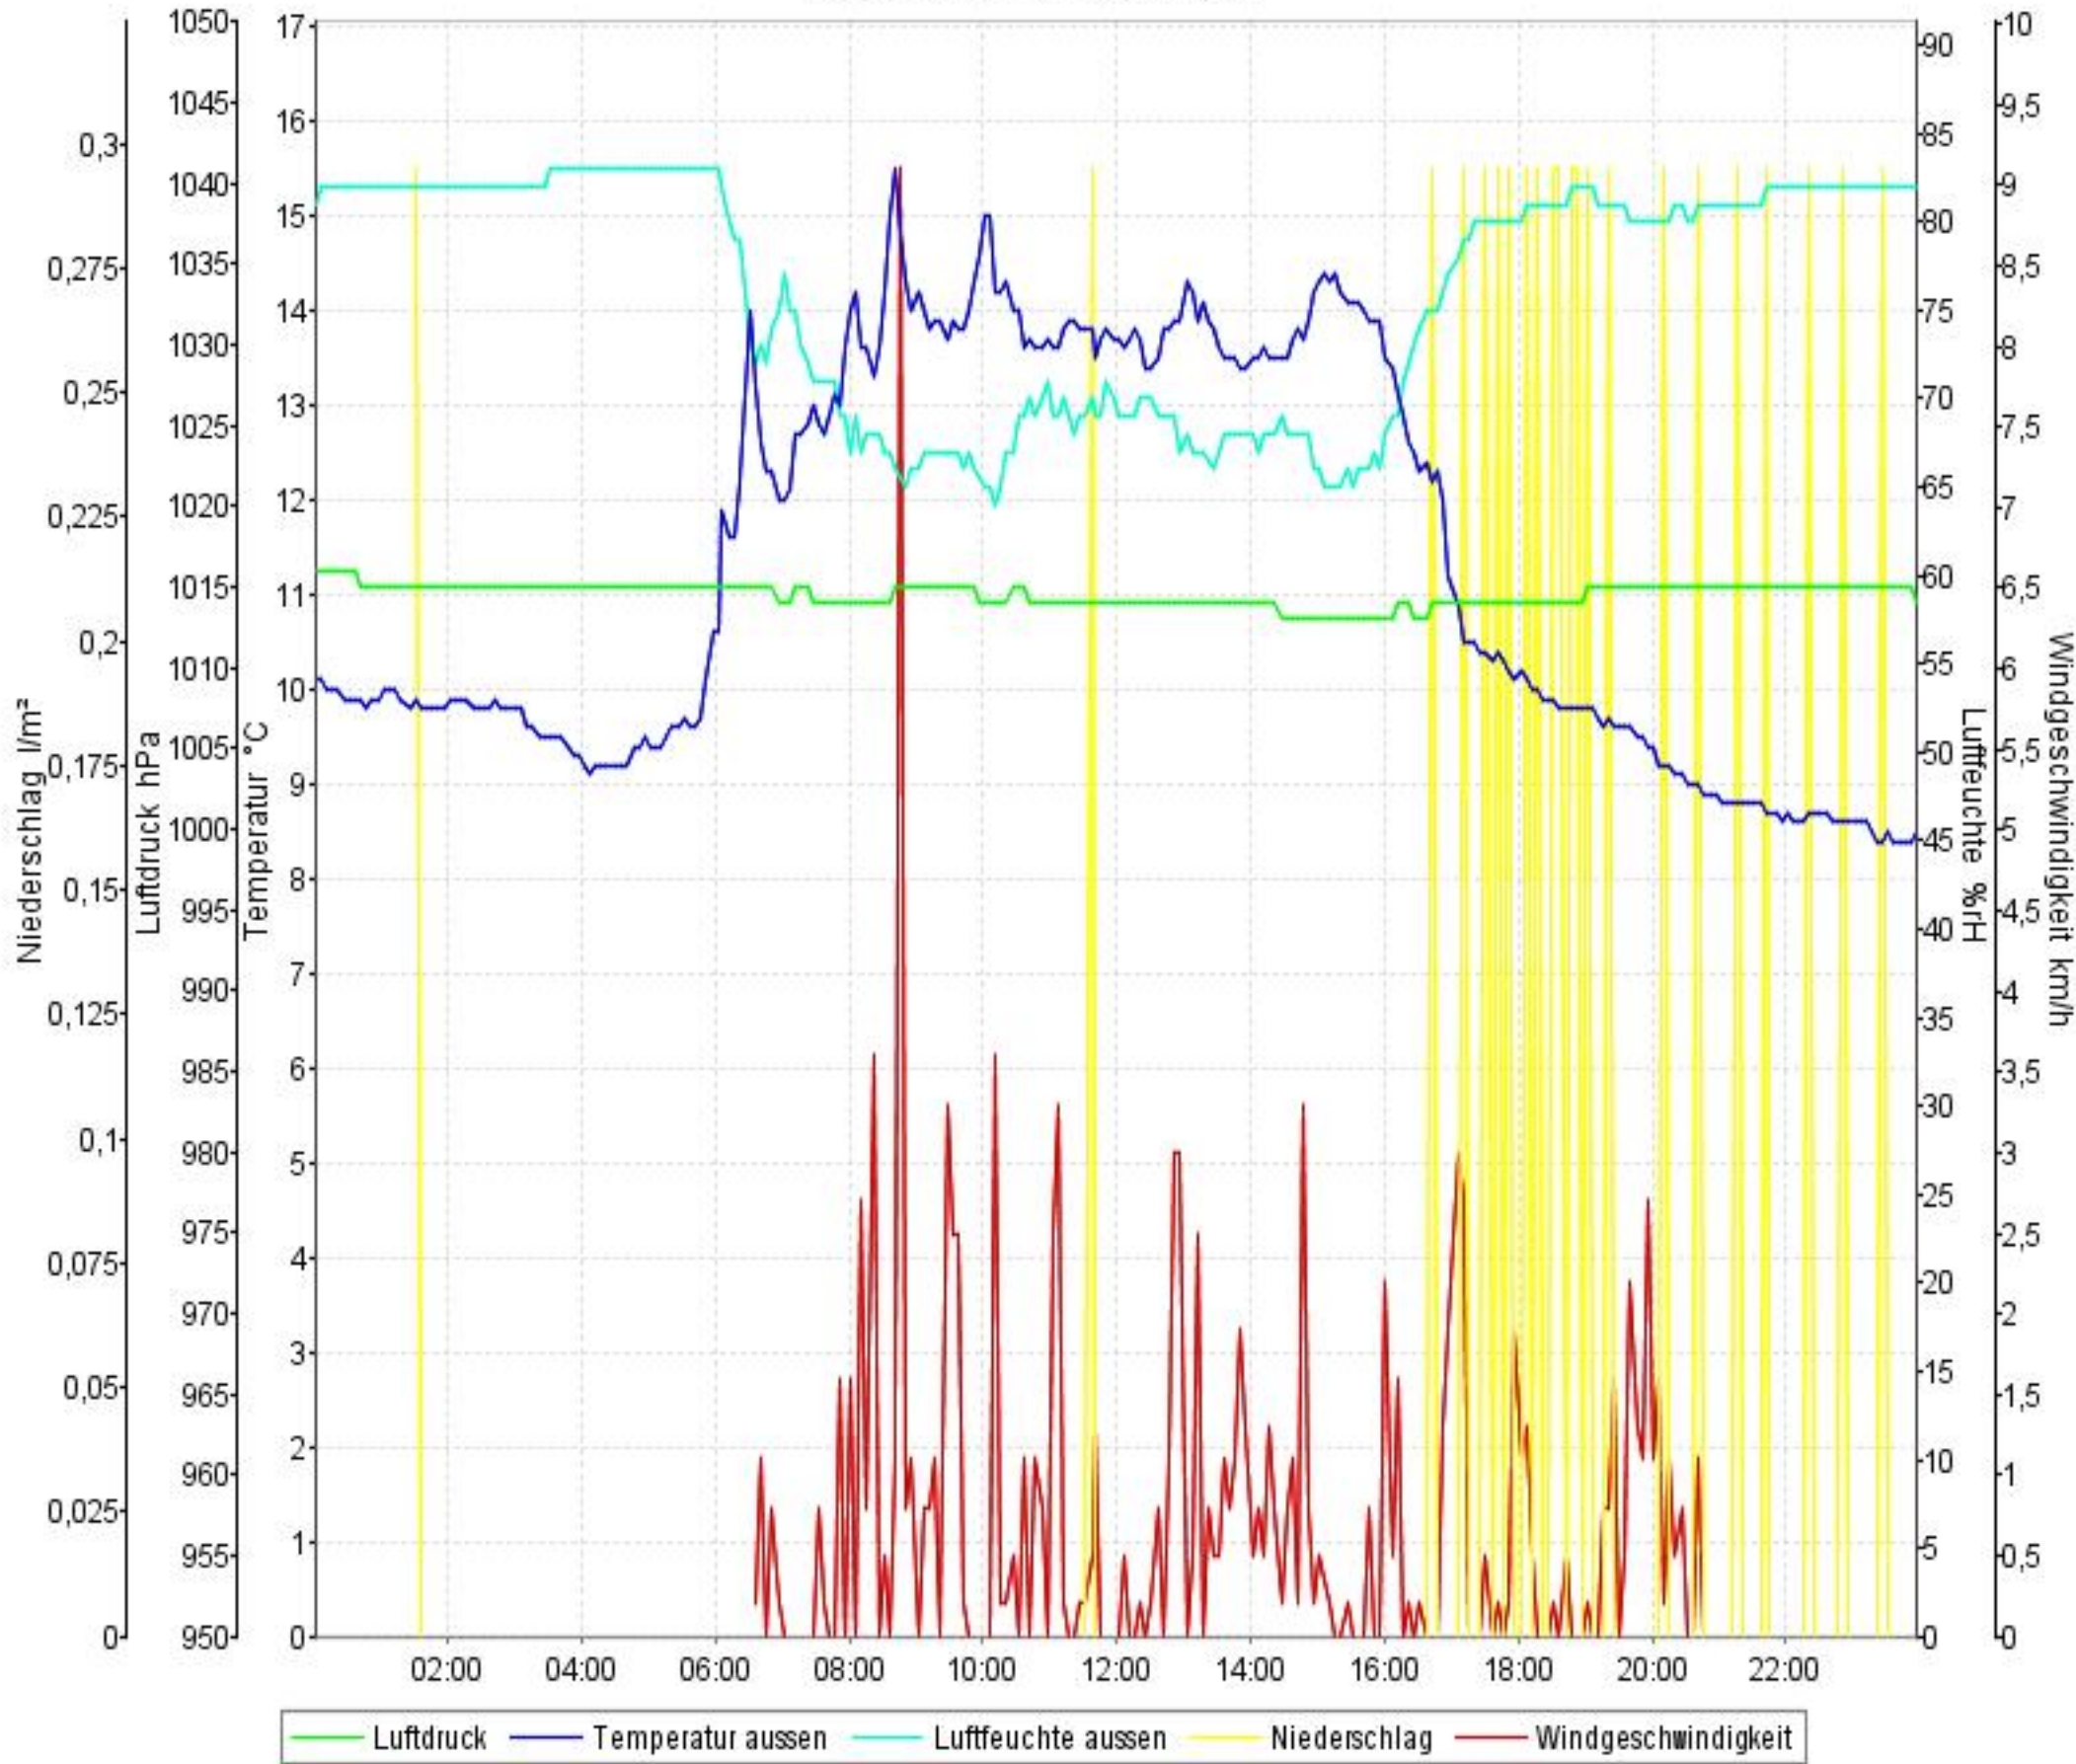

Wetterverlauf

26.04.10 00:01 - 02.05.10 23:57

Wetterverlauf

26.04.10 00:01 - 26.04.10 23:57

Wetterverlauf

27.04.10 00:02 - 27.04.10 23:57

Wetterverlauf

28.04.10 00:02 - 28.04.10 23:56

Wetterverlauf

29.04.10 00:01 - 29.04.10 23:57

Wetterverlauf

30.04.10 00:02 - 30.04.10 23:56

Wetterverlauf

01.05.10 00:01 - 01.05.10 23:57

Wetterverlauf

02.05.10 00:02 - 02.05.10 23:57