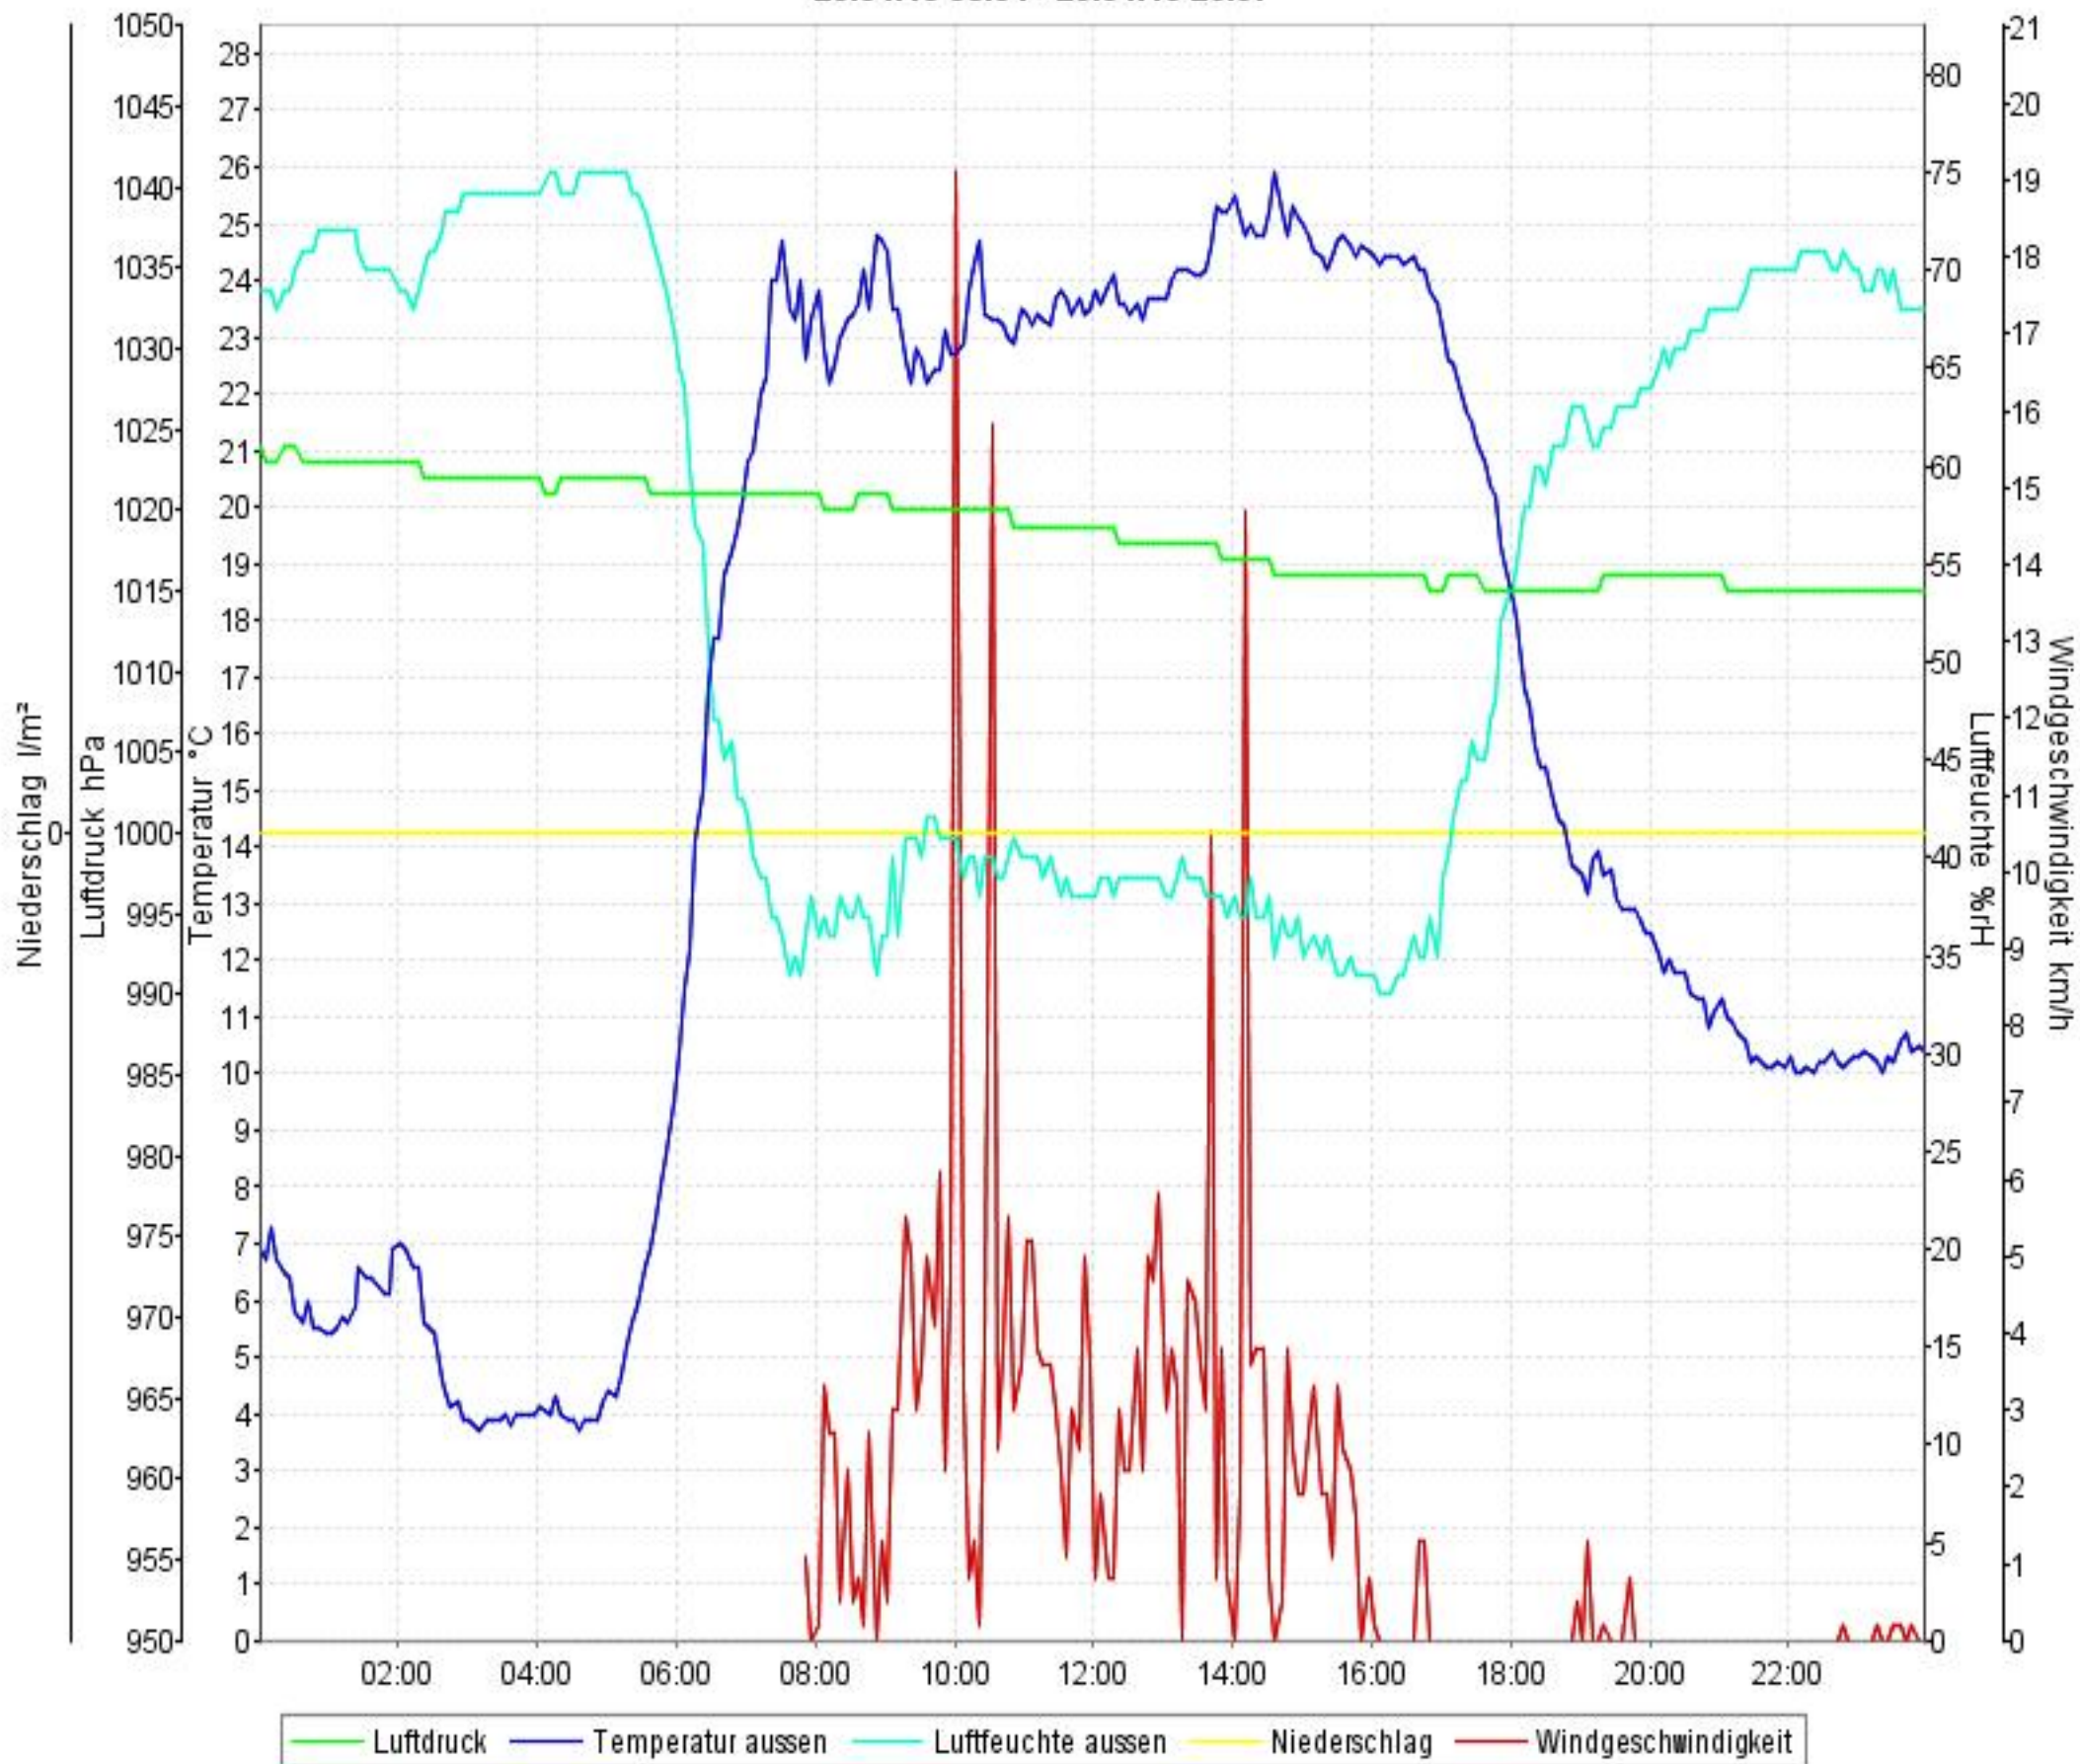

Wetterverlauf

26.04.10 00:01 - 02.05.10 23:57

Wetterverlauf

26.04.10 00:01 - 26.04.10 23:57

Wetterverlauf

27.04.10 00:02 - 27.04.10 23:57

Wetterverlauf

28.04.10 00:02 - 28.04.10 23:56

Wetterverlauf

29.04.10 00:01 - 29.04.10 23:57

Wetterverlauf

30.04.10 00:02 - 30.04.10 23:56

Wetterverlauf

01.05.10 00:01 - 01.05.10 23:57

Wetterverlauf

02.05.10 00:02 - 02.05.10 23:57