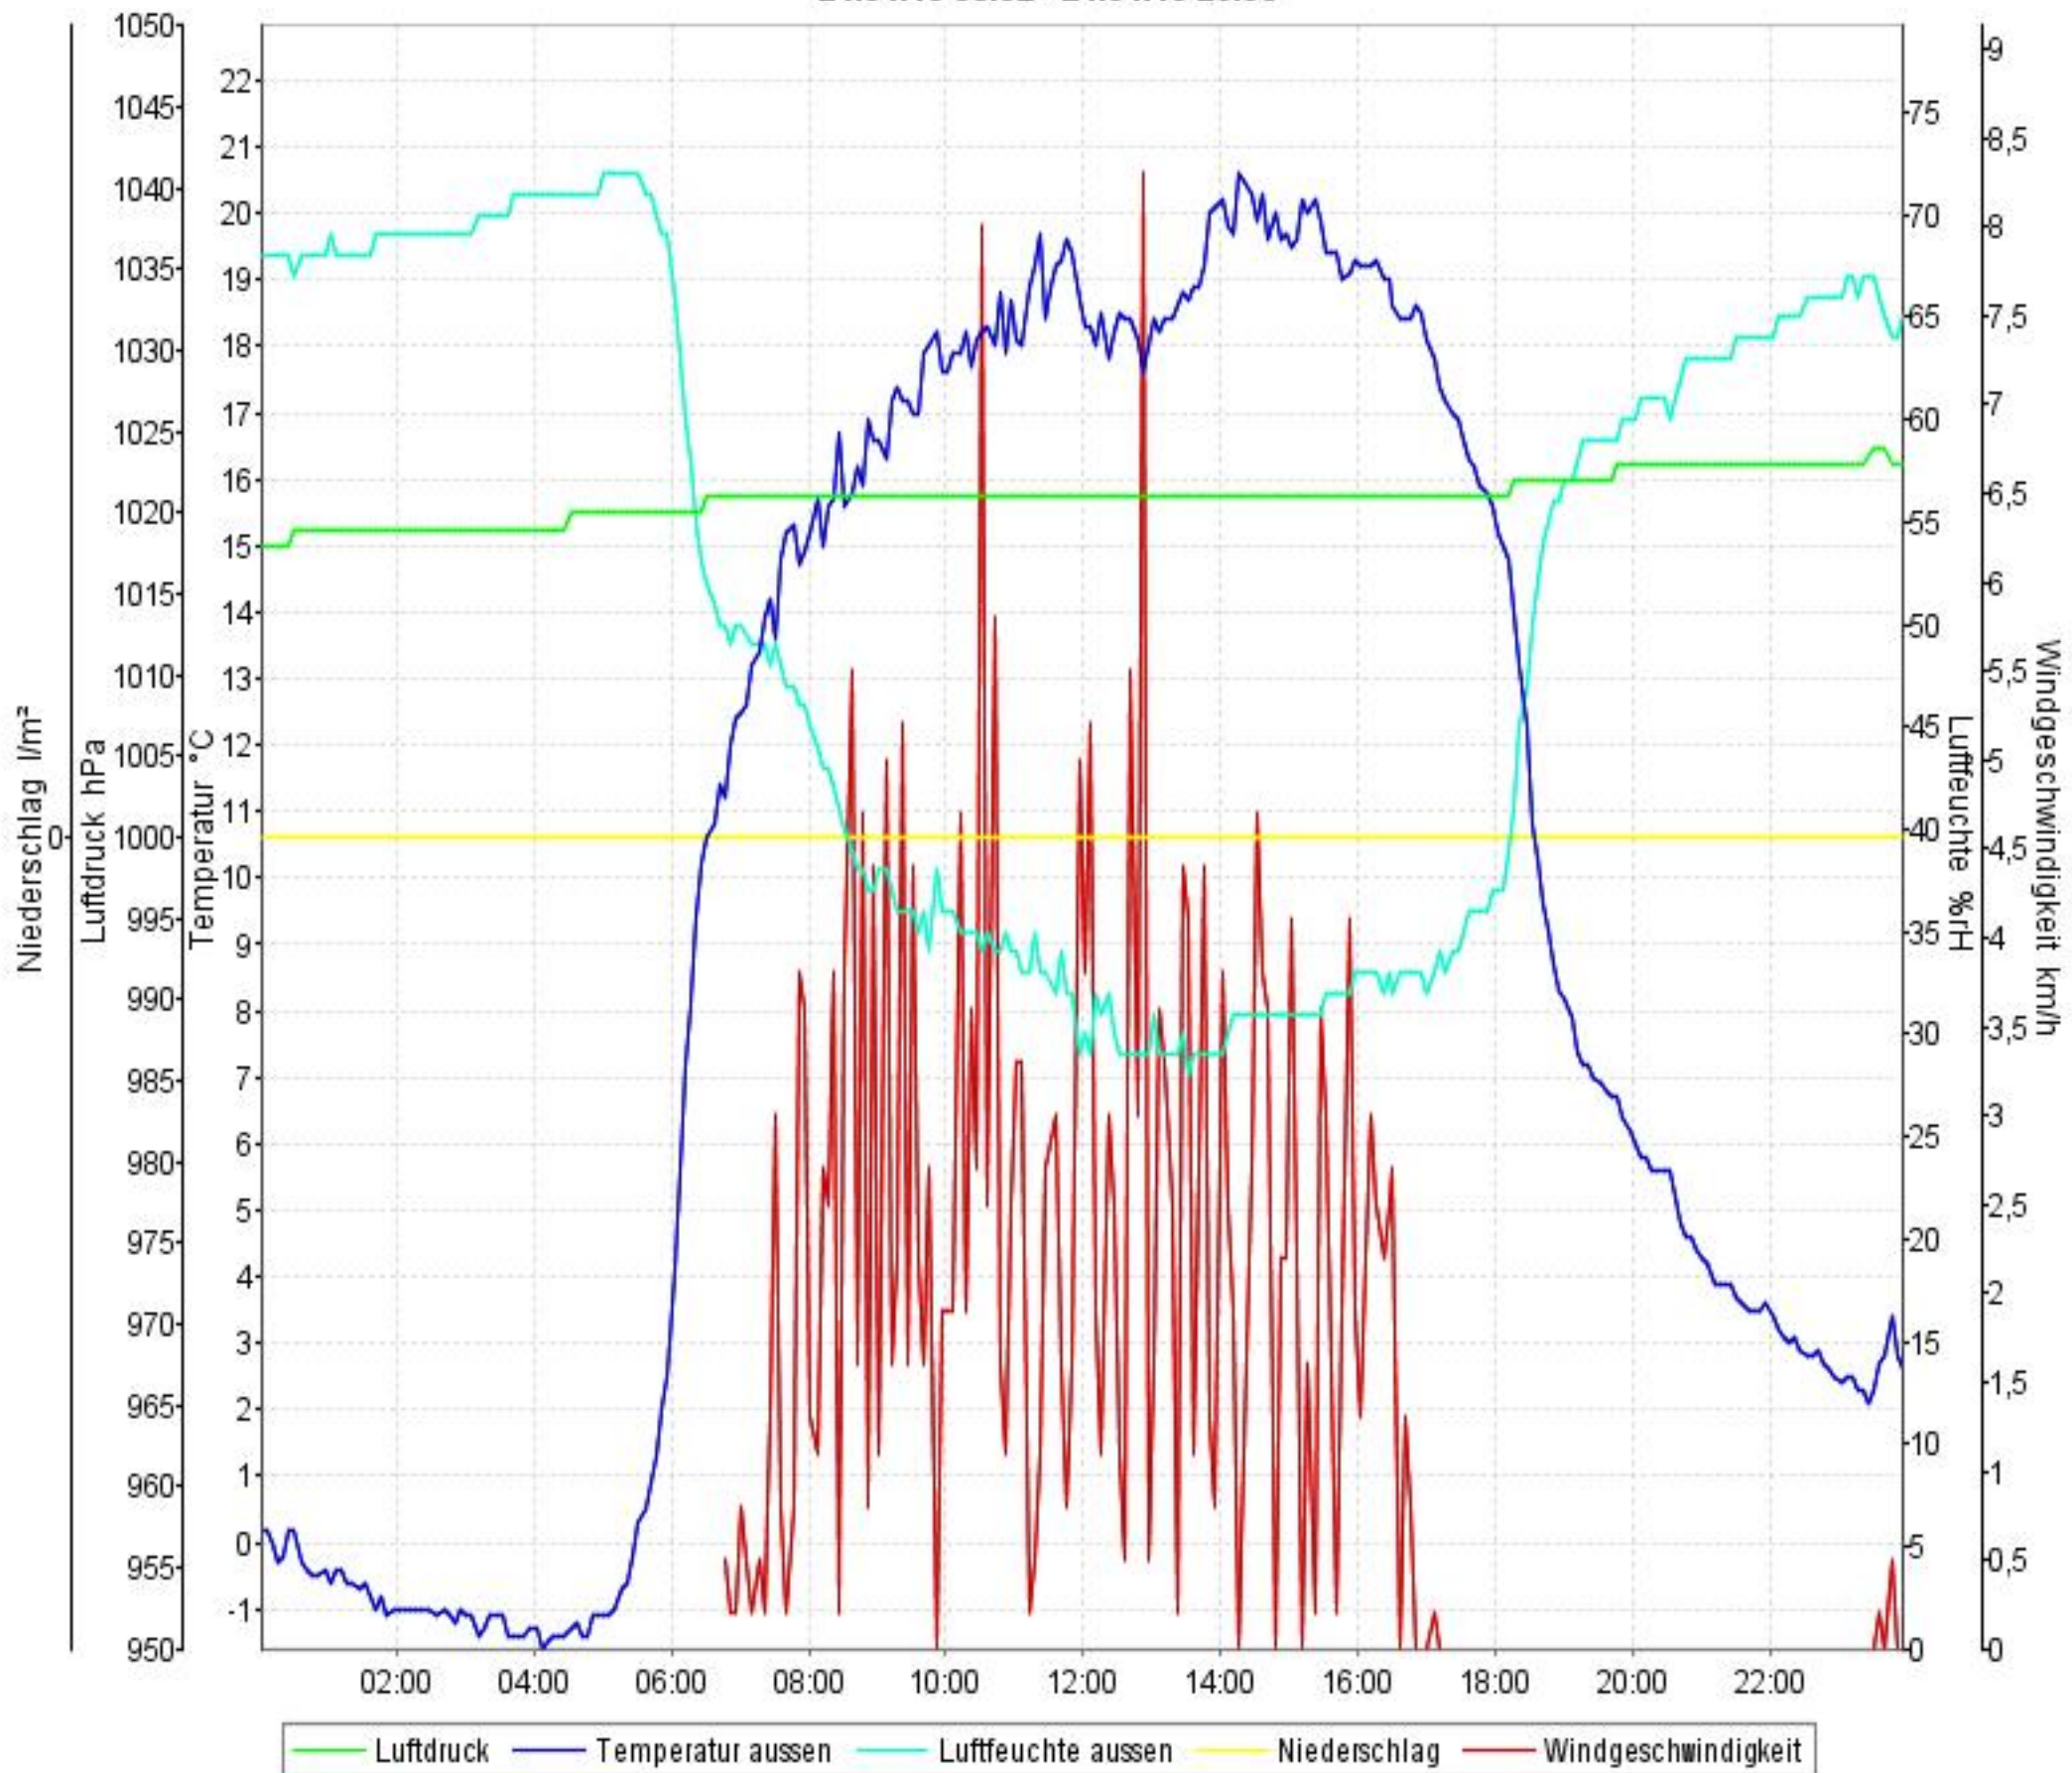

Wetterverlauf

19.04.10 00:01 - 25.04.10 23:56

Wetterverlauf

19.04.10 00:01 - 19.04.10 23:57

Wetterverlauf

20.04.10 00:02 - 20.04.10 23:56

Wetterverlauf

21.04.10 00:02 - 21.04.10 23:57

Wetterverlauf

22.04.10 00:02 - 22.04.10 23:56

Wetterverlauf

23.04.10 00:01 - 23.04.10 23:57

Wetterverlauf

24.04.10 00:02 - 24.04.10 23:56

Wetterverlauf

25.04.10 00:01 - 25.04.10 23:56