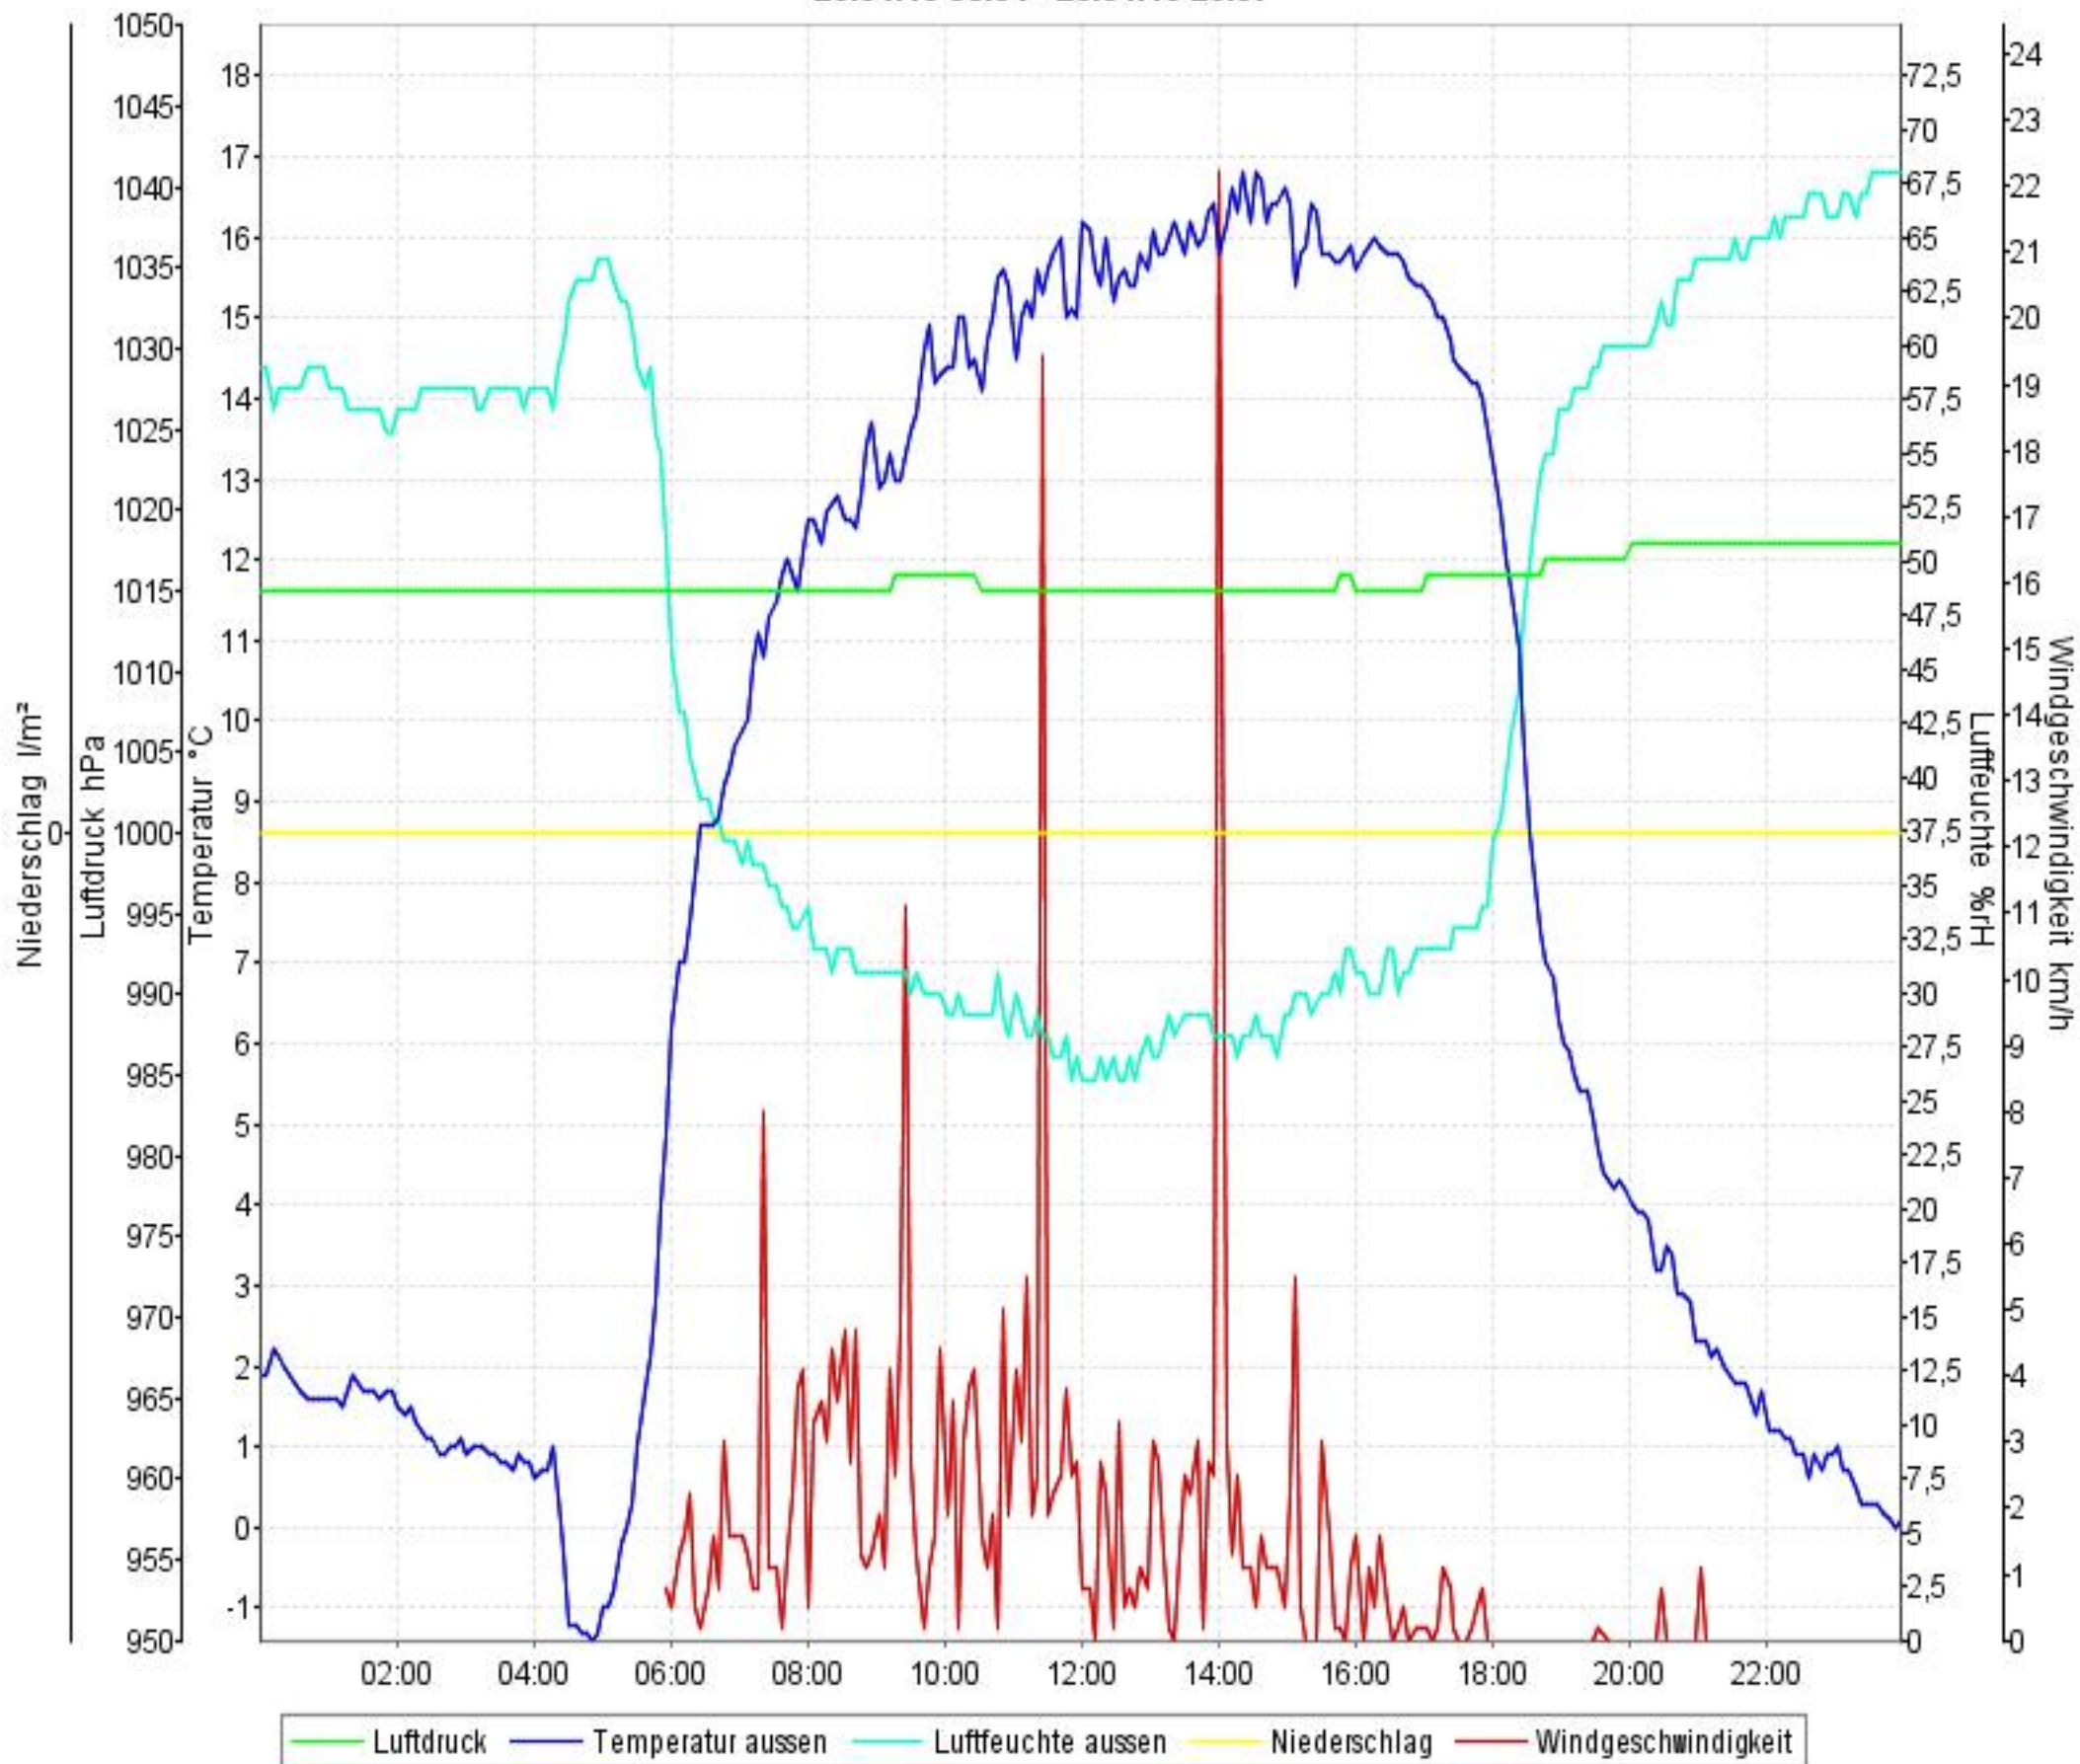

Wetterverlauf

19.04.10 00:01 - 25.04.10 23:56

Wetterverlauf

19.04.10 00:01 - 19.04.10 23:57

Wetterverlauf

20.04.10 00:02 - 20.04.10 23:56

Wetterverlauf

21.04.10 00:02 - 21.04.10 23:57

Wetterverlauf

22.04.10 00:02 - 22.04.10 23:56

Wetterverlauf

23.04.10 00:01 - 23.04.10 23:57

Wetterverlauf

24.04.10 00:02 - 24.04.10 23:56

Wetterverlauf

25.04.10 00:01 - 25.04.10 23:56