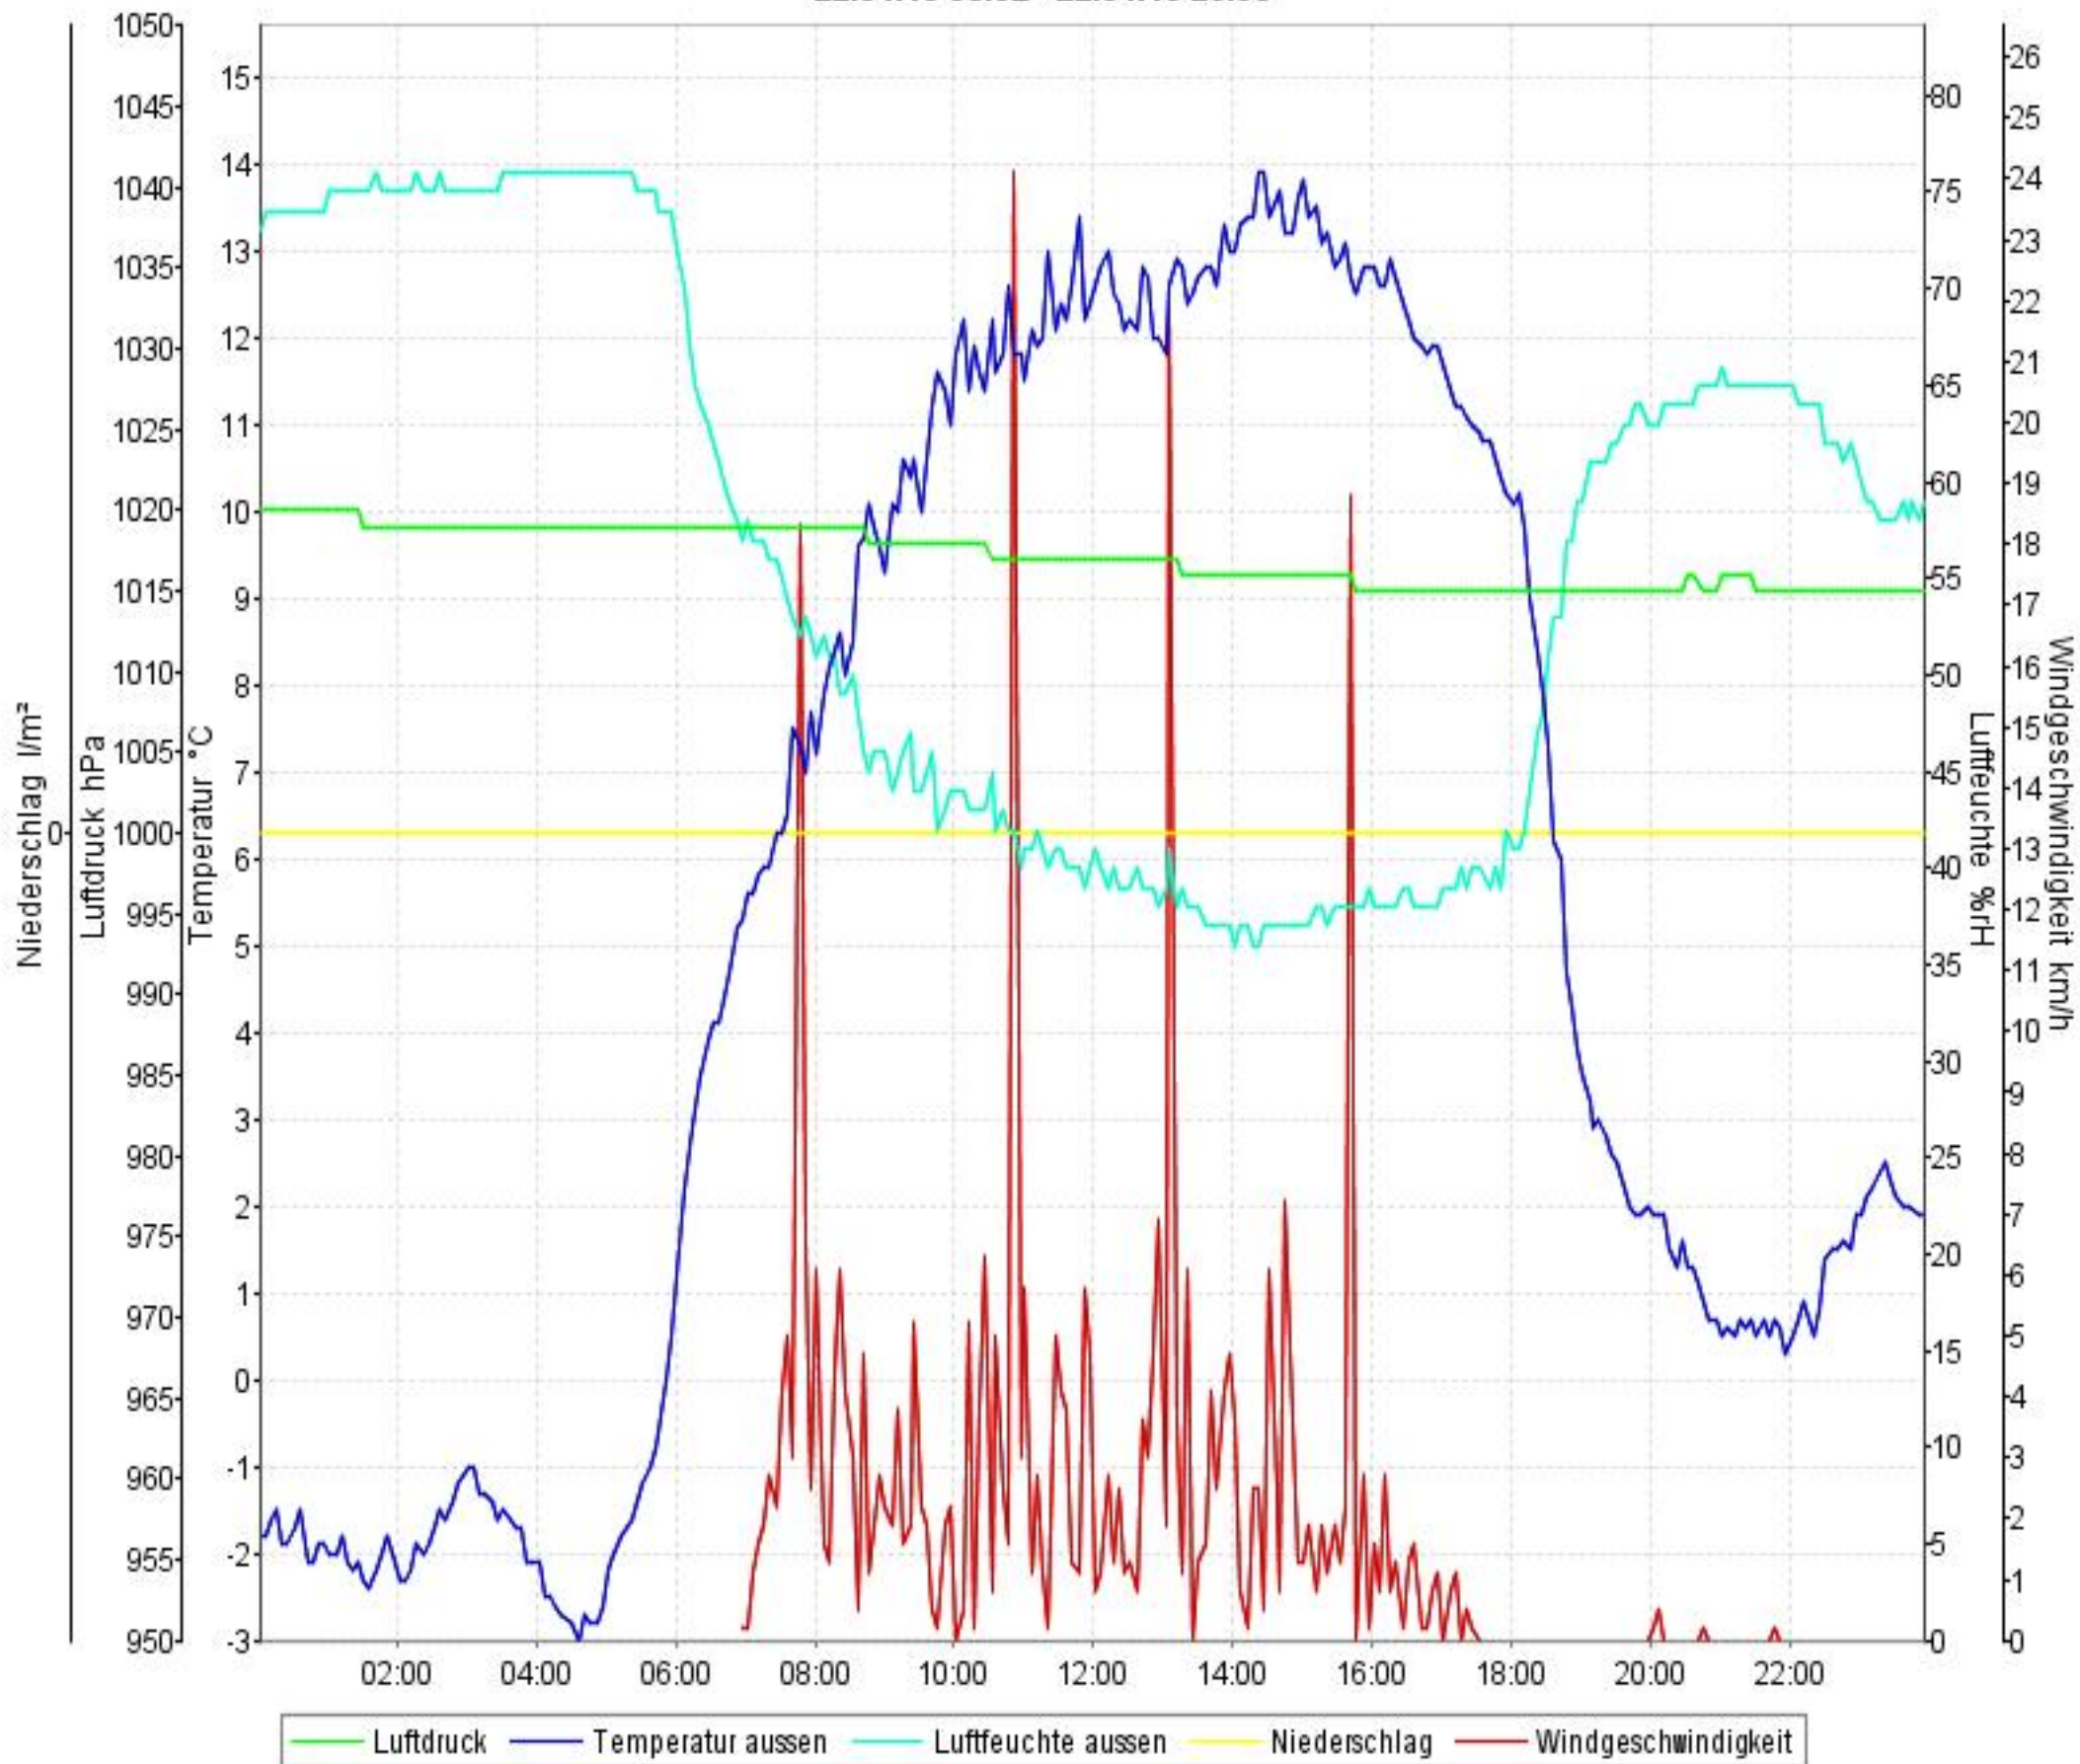

Wetterverlauf

19.04.10 00:01 - 25.04.10 23:56

Wetterverlauf

19.04.10 00:01 - 19.04.10 23:57

Wetterverlauf

20.04.10 00:02 - 20.04.10 23:56

Wetterverlauf

21.04.10 00:02 - 21.04.10 23:57

Wetterverlauf

22.04.10 00:02 - 22.04.10 23:56

Wetterverlauf

23.04.10 00:01 - 23.04.10 23:57

Wetterverlauf

24.04.10 00:02 - 24.04.10 23:56

Wetterverlauf

25.04.10 00:01 - 25.04.10 23:56