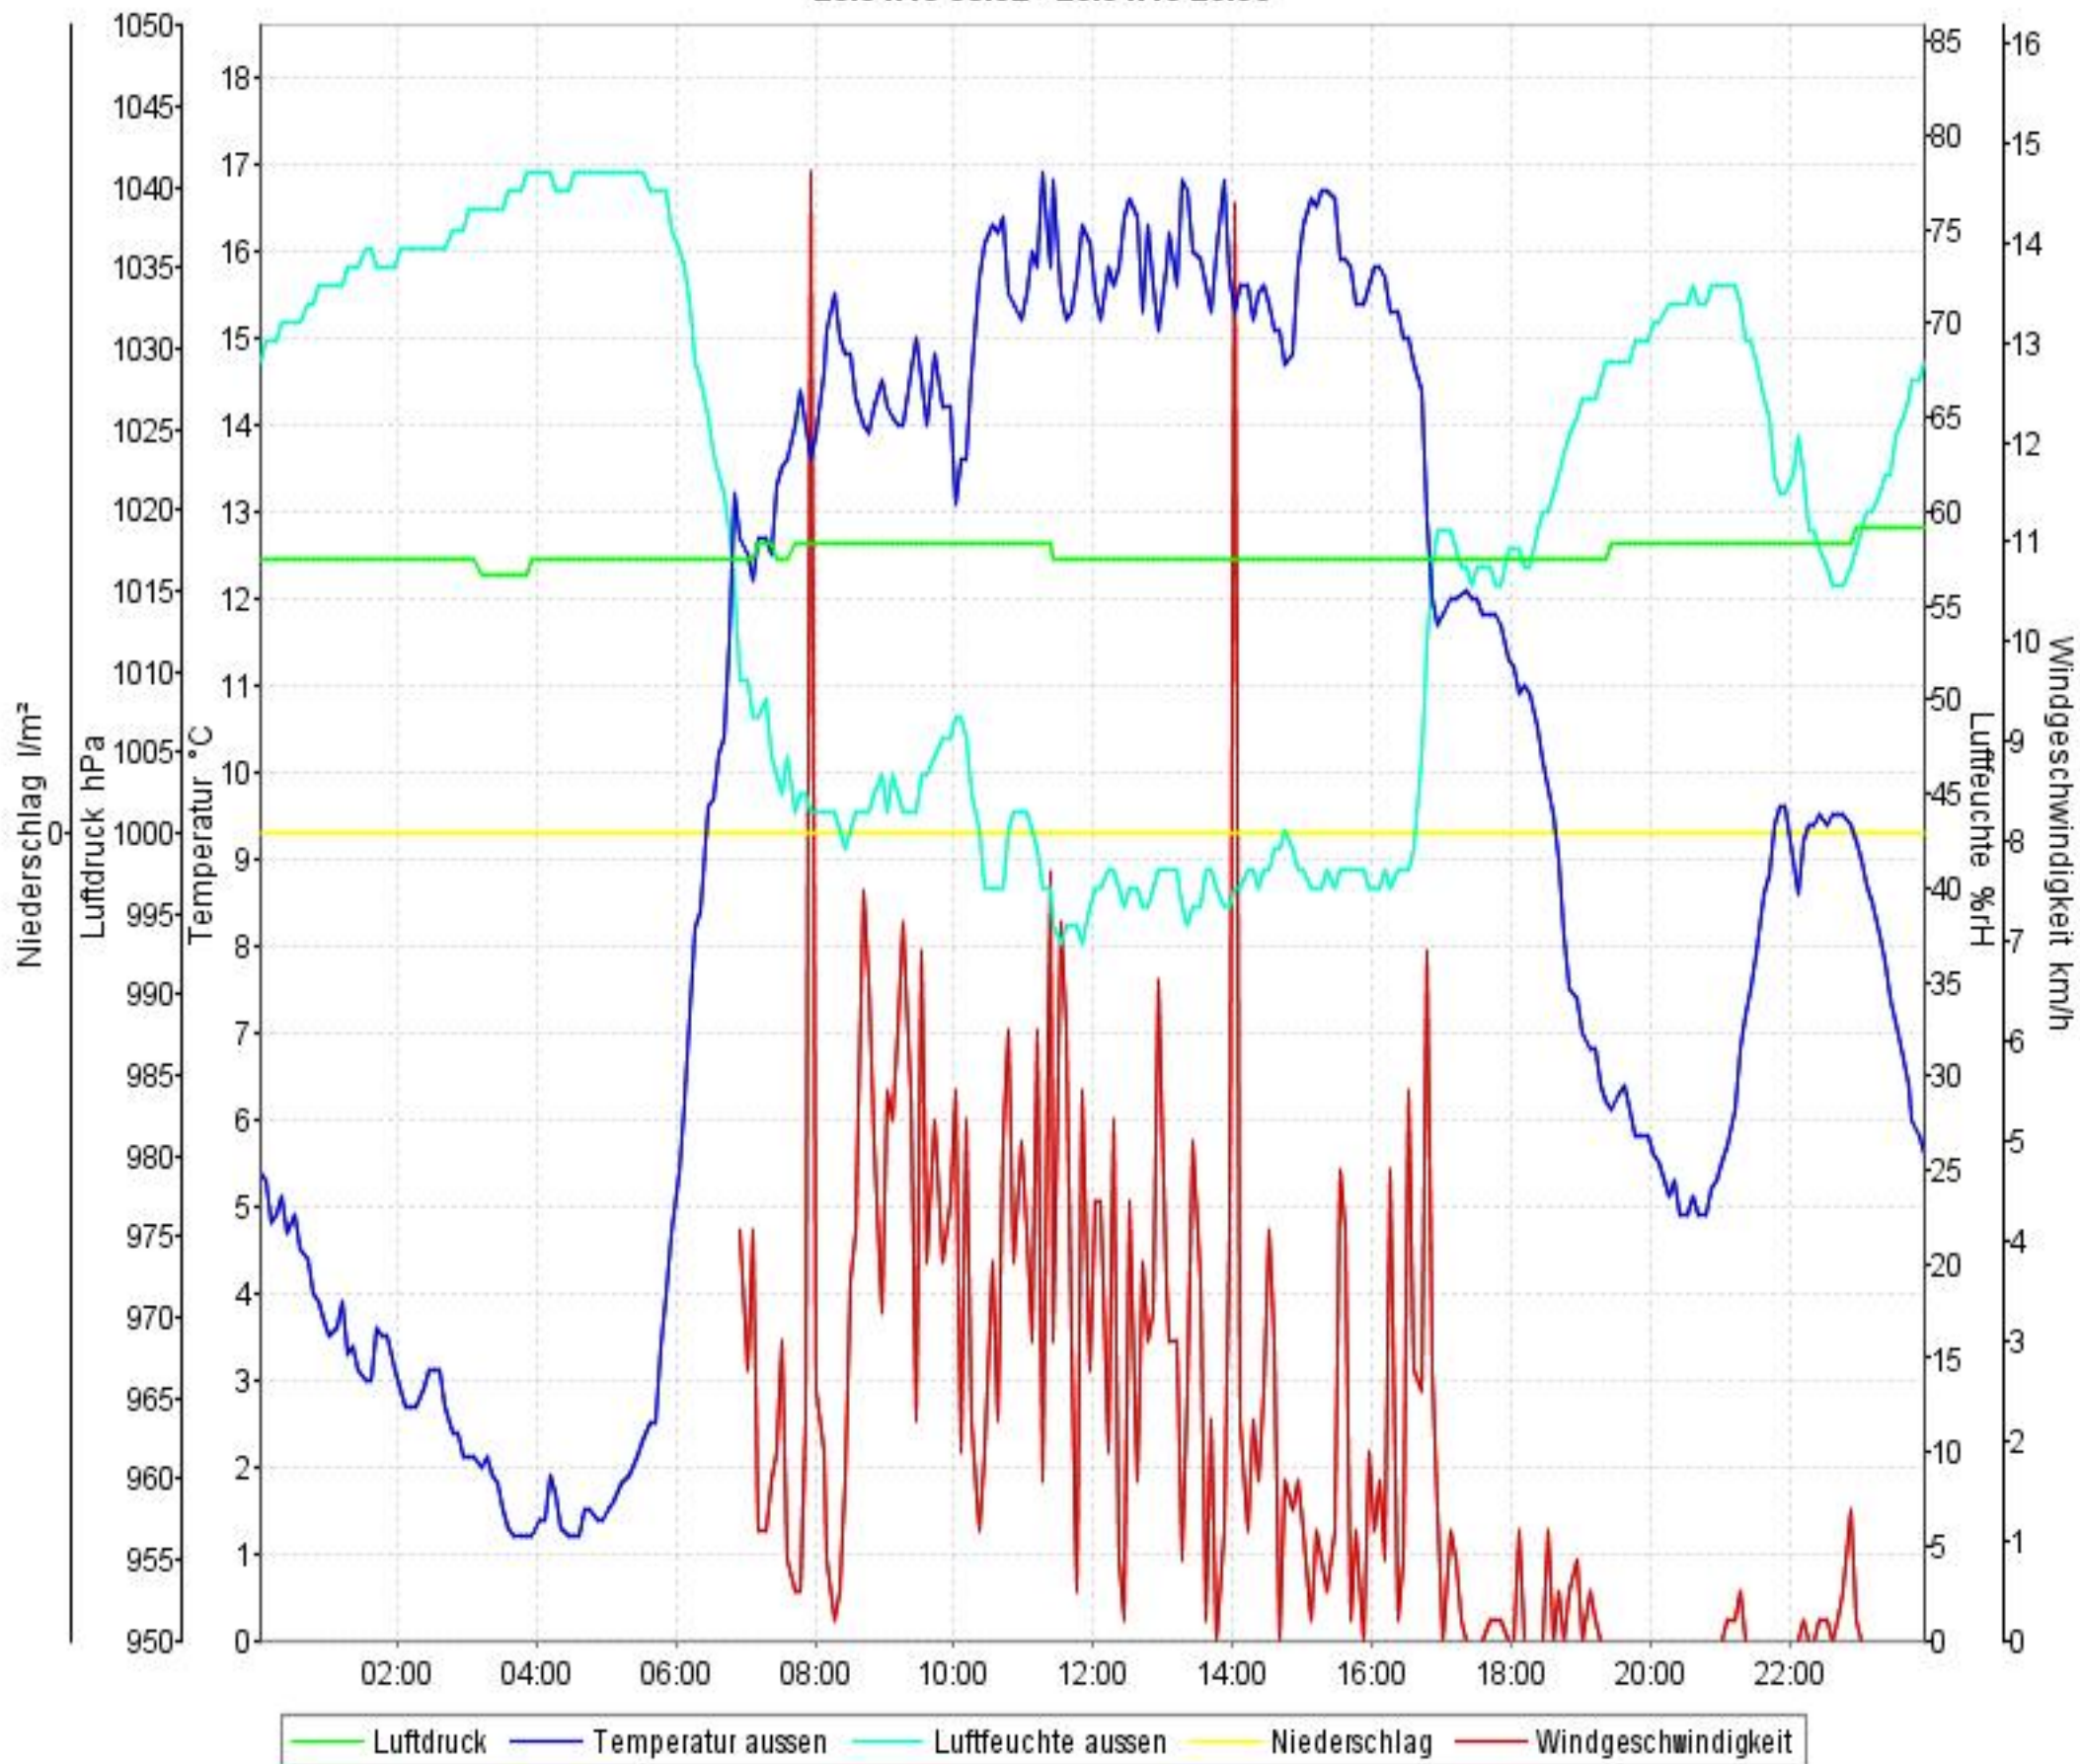

Wetterverlauf

19.04.10 00:01 - 25.04.10 23:56

Wetterverlauf

19.04.10 00:01 - 19.04.10 23:57

Wetterverlauf

20.04.10 00:02 - 20.04.10 23:56

Wetterverlauf

21.04.10 00:02 - 21.04.10 23:57

Wetterverlauf

22.04.10 00:02 - 22.04.10 23:56

Wetterverlauf

23.04.10 00:01 - 23.04.10 23:57

Wetterverlauf

24.04.10 00:02 - 24.04.10 23:56

Wetterverlauf

25.04.10 00:01 - 25.04.10 23:56