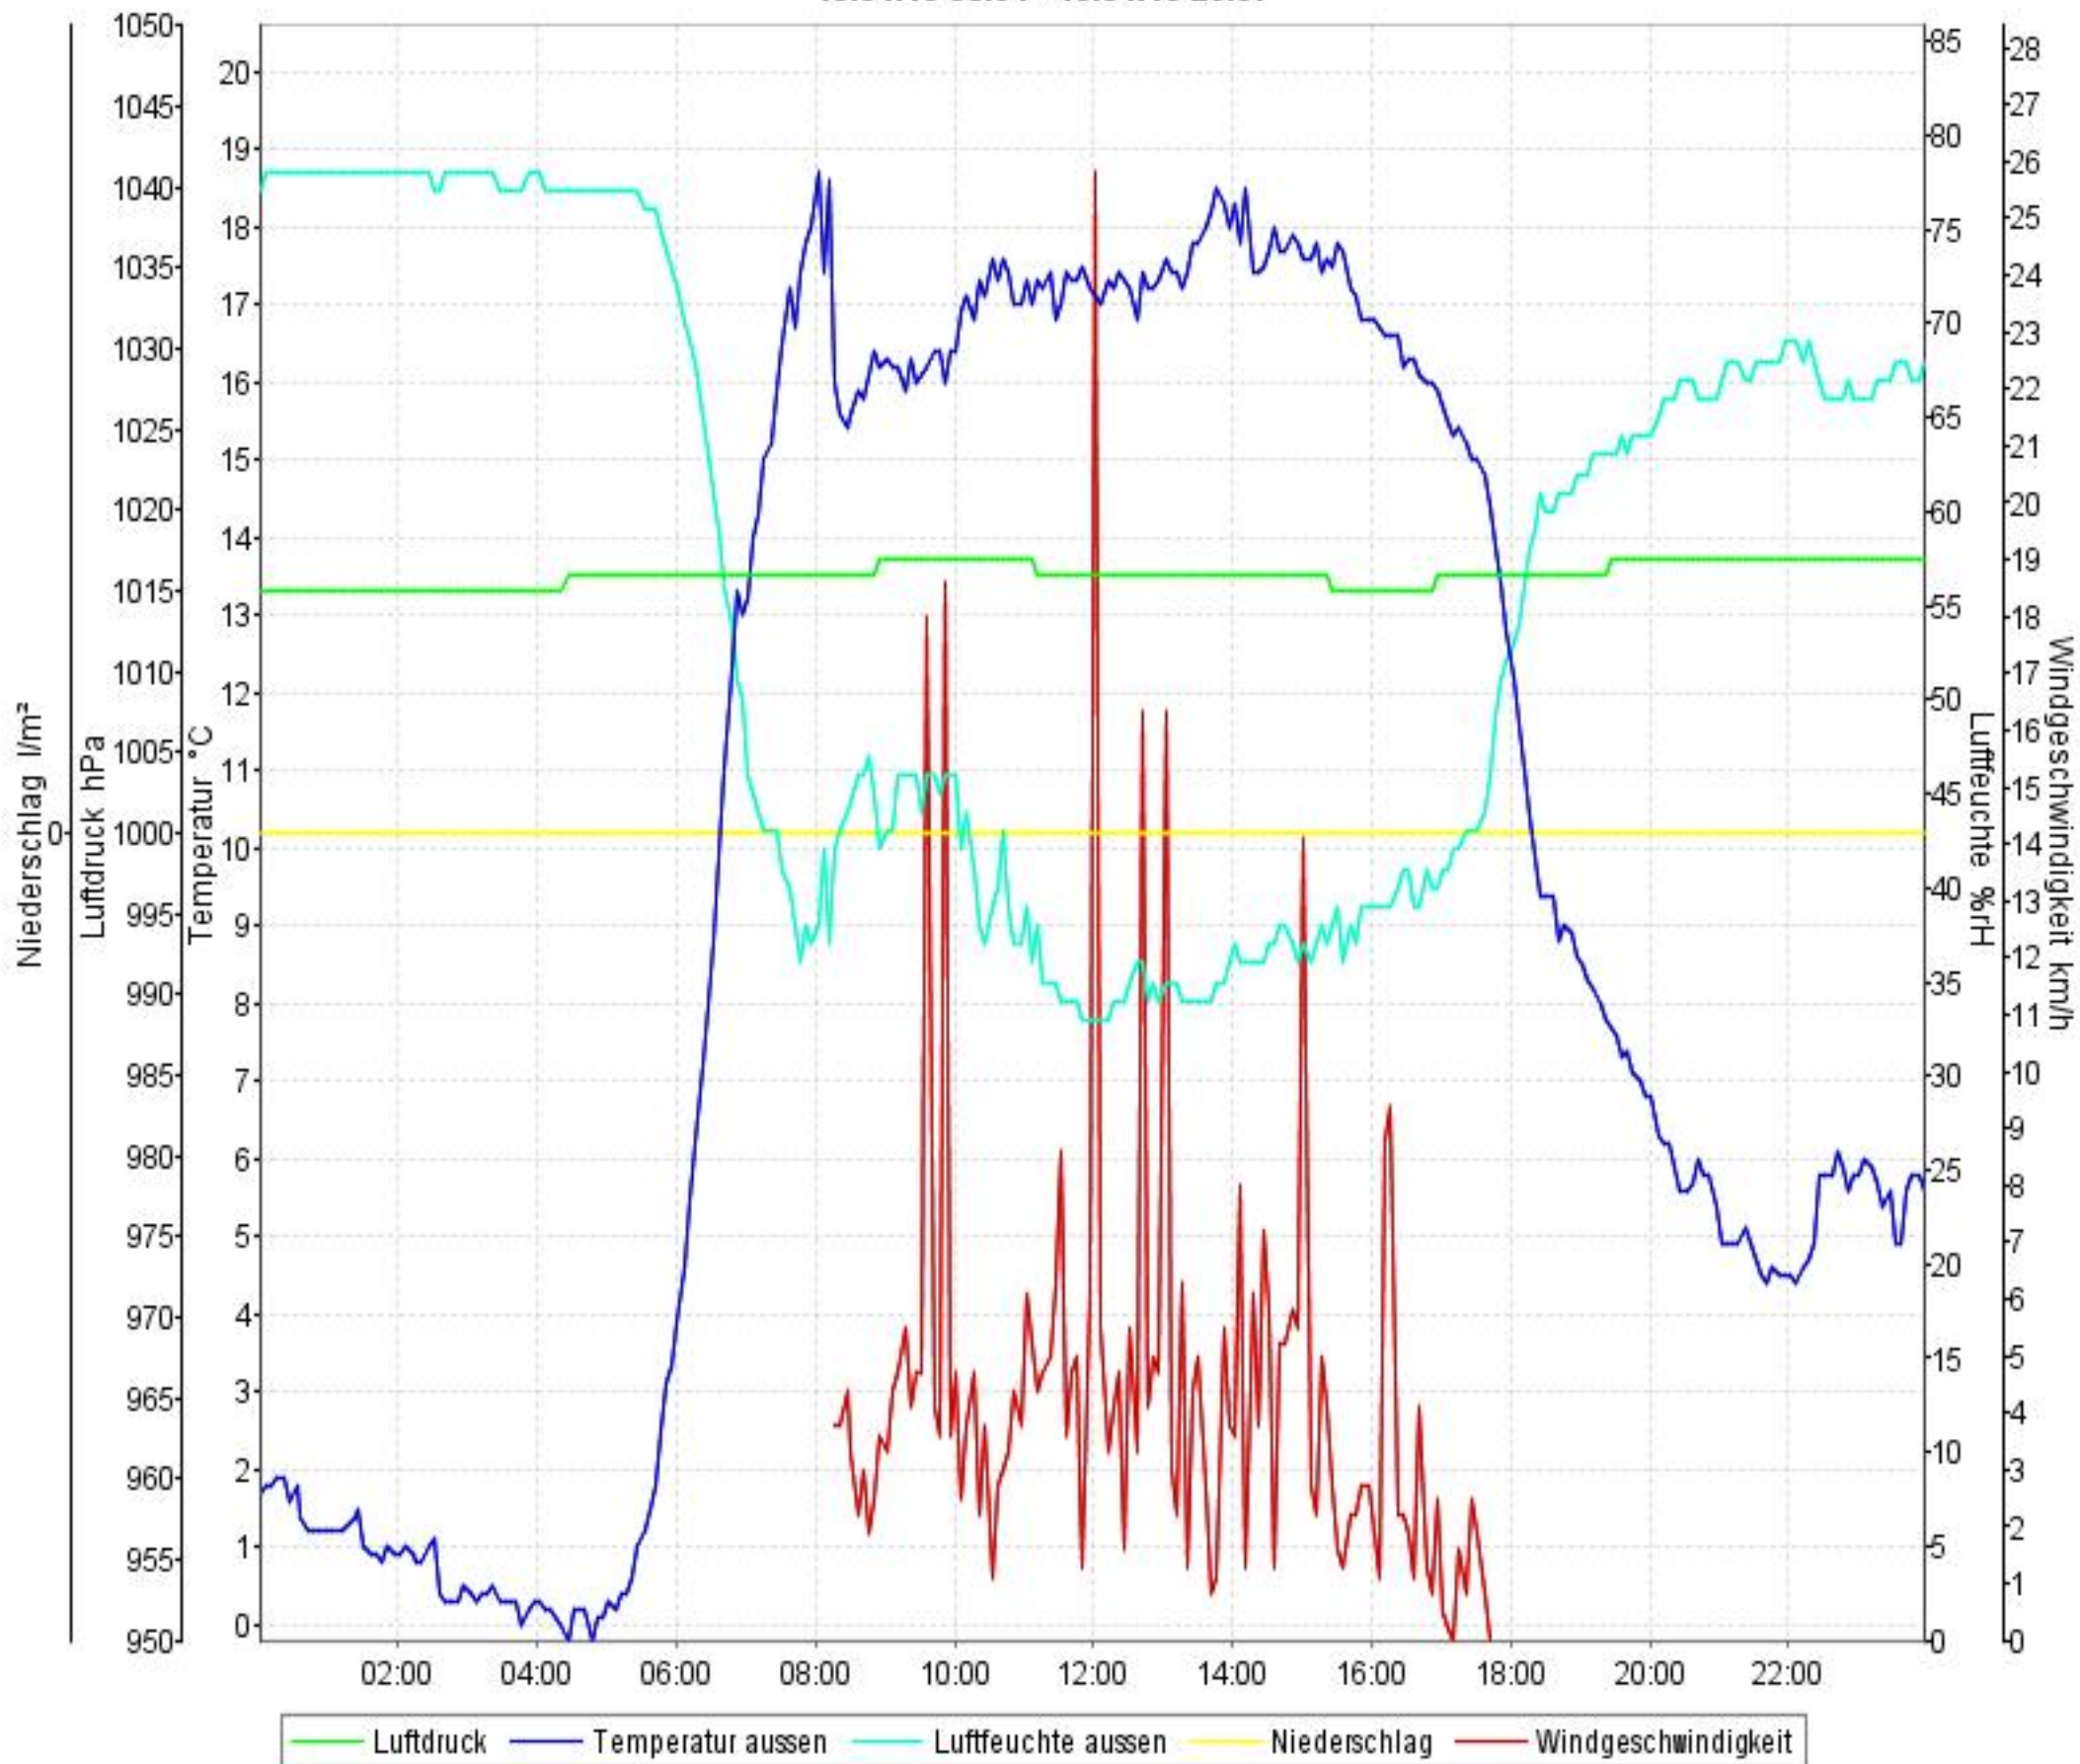

Wetterverlauf

19.04.10 00:01 - 25.04.10 23:56

Wetterverlauf

19.04.10 00:01 - 19.04.10 23:57

Wetterverlauf

20.04.10 00:02 - 20.04.10 23:56

Wetterverlauf

21.04.10 00:02 - 21.04.10 23:57

Wetterverlauf

22.04.10 00:02 - 22.04.10 23:56

Wetterverlauf

23.04.10 00:01 - 23.04.10 23:57

Wetterverlauf

24.04.10 00:02 - 24.04.10 23:56

Wetterverlauf

25.04.10 00:01 - 25.04.10 23:56