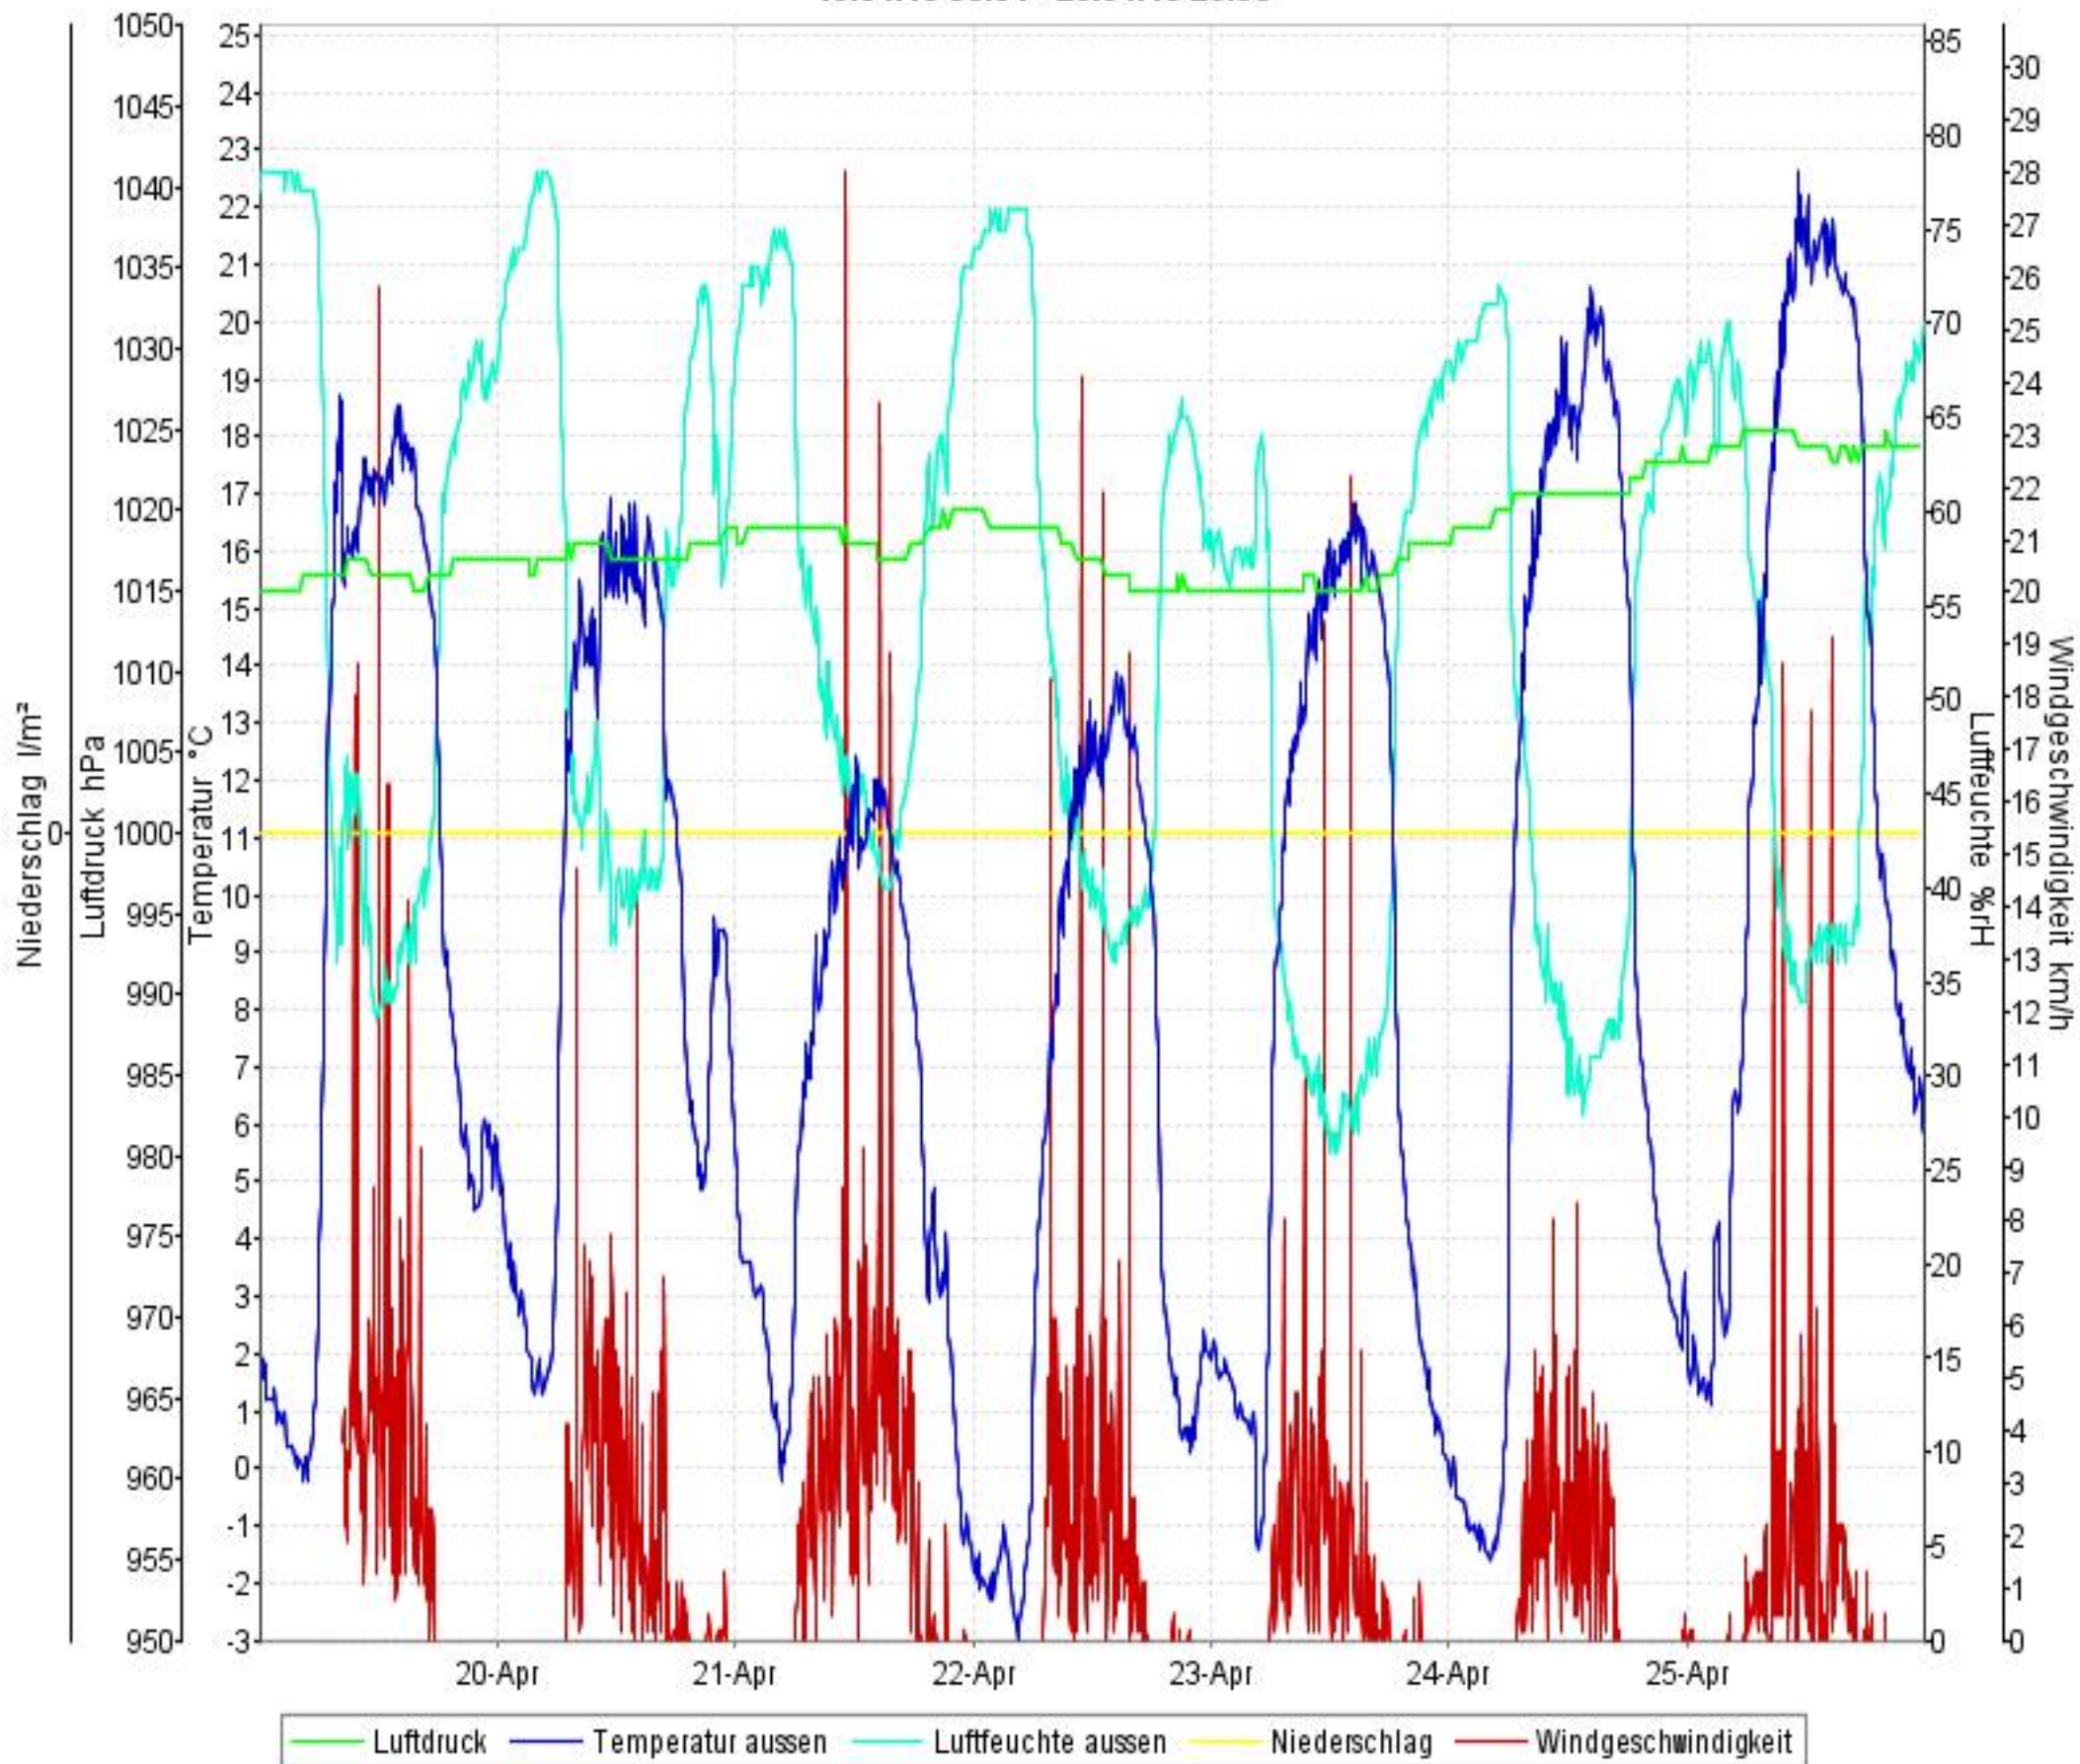

Wetterverlauf

19.04.10 00:01 - 25.04.10 23:56

Wetterverlauf

19.04.10 00:01 - 19.04.10 23:57

Wetterverlauf

20.04.10 00:02 - 20.04.10 23:56

Wetterverlauf

21.04.10 00:02 - 21.04.10 23:57

Wetterverlauf

22.04.10 00:02 - 22.04.10 23:56

Wetterverlauf

23.04.10 00:01 - 23.04.10 23:57

Wetterverlauf

24.04.10 00:02 - 24.04.10 23:56

Wetterverlauf

25.04.10 00:01 - 25.04.10 23:56