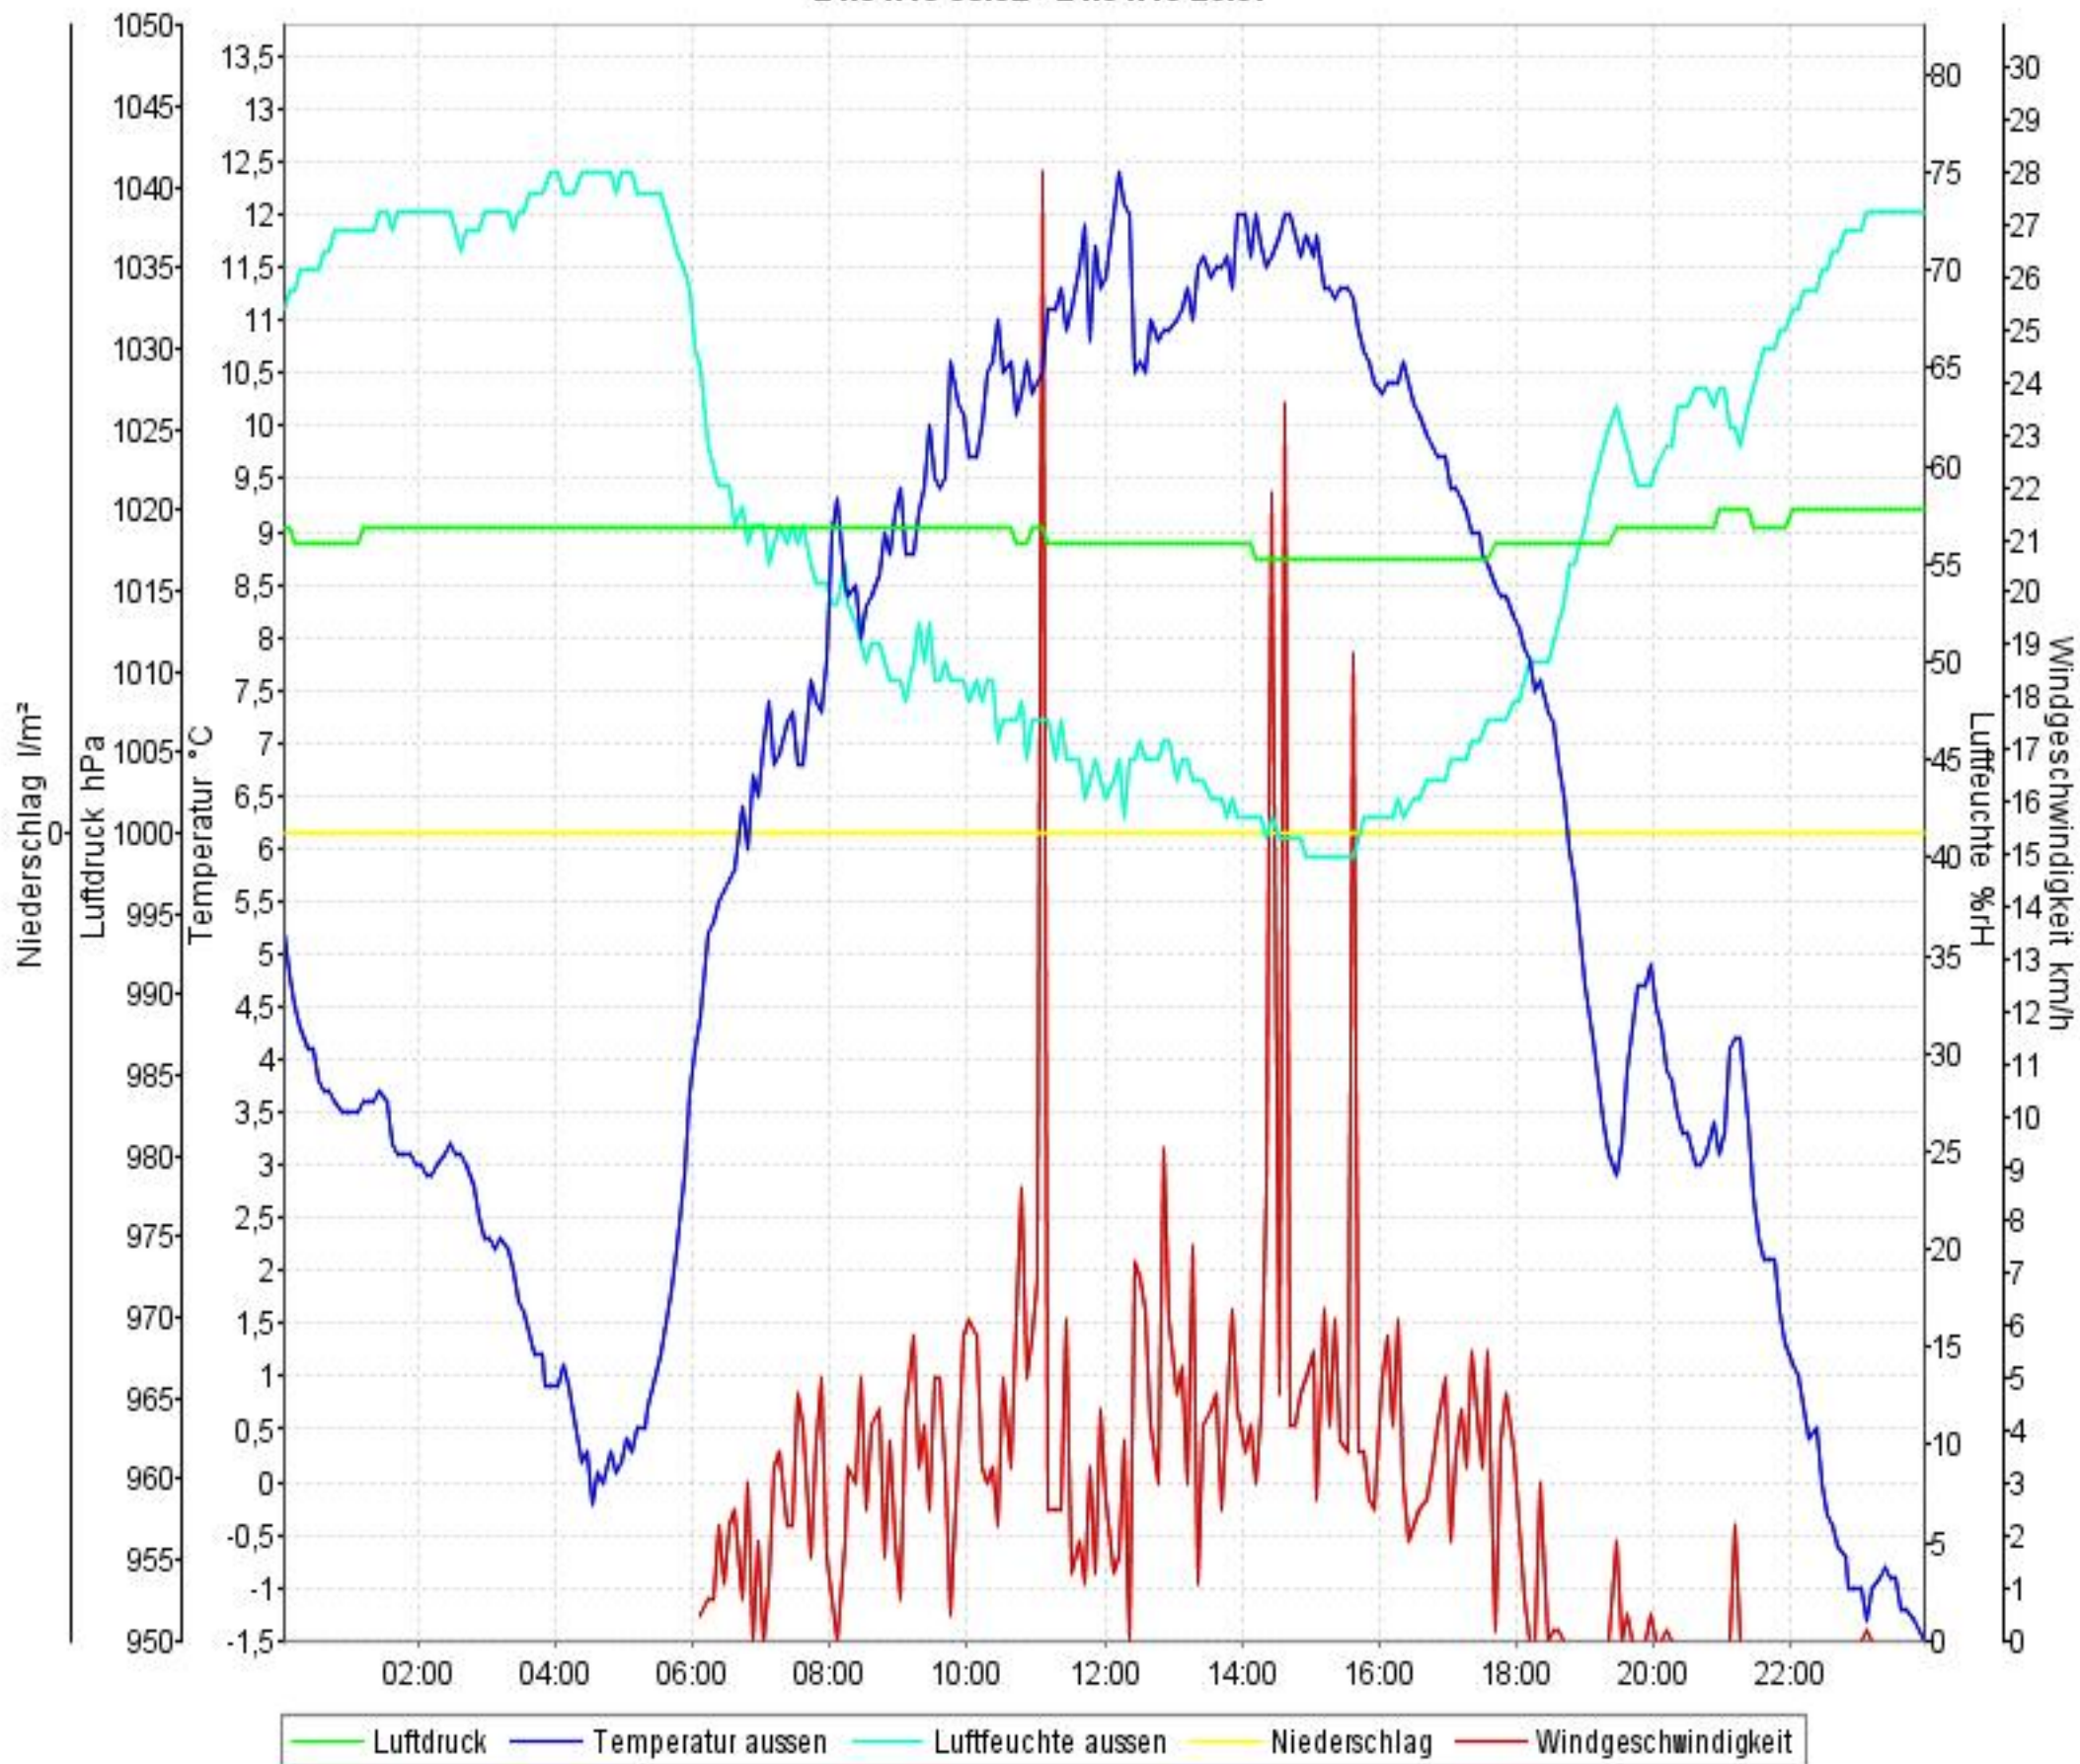

Wetterverlauf

19.04.10 00:01 - 25.04.10 23:56

Wetterverlauf

19.04.10 00:01 - 19.04.10 23:57

Wetterverlauf

20.04.10 00:02 - 20.04.10 23:56

Wetterverlauf

21.04.10 00:02 - 21.04.10 23:57

Wetterverlauf

22.04.10 00:02 - 22.04.10 23:56

Wetterverlauf

23.04.10 00:01 - 23.04.10 23:57

Wetterverlauf

24.04.10 00:02 - 24.04.10 23:56

Wetterverlauf

25.04.10 00:01 - 25.04.10 23:56