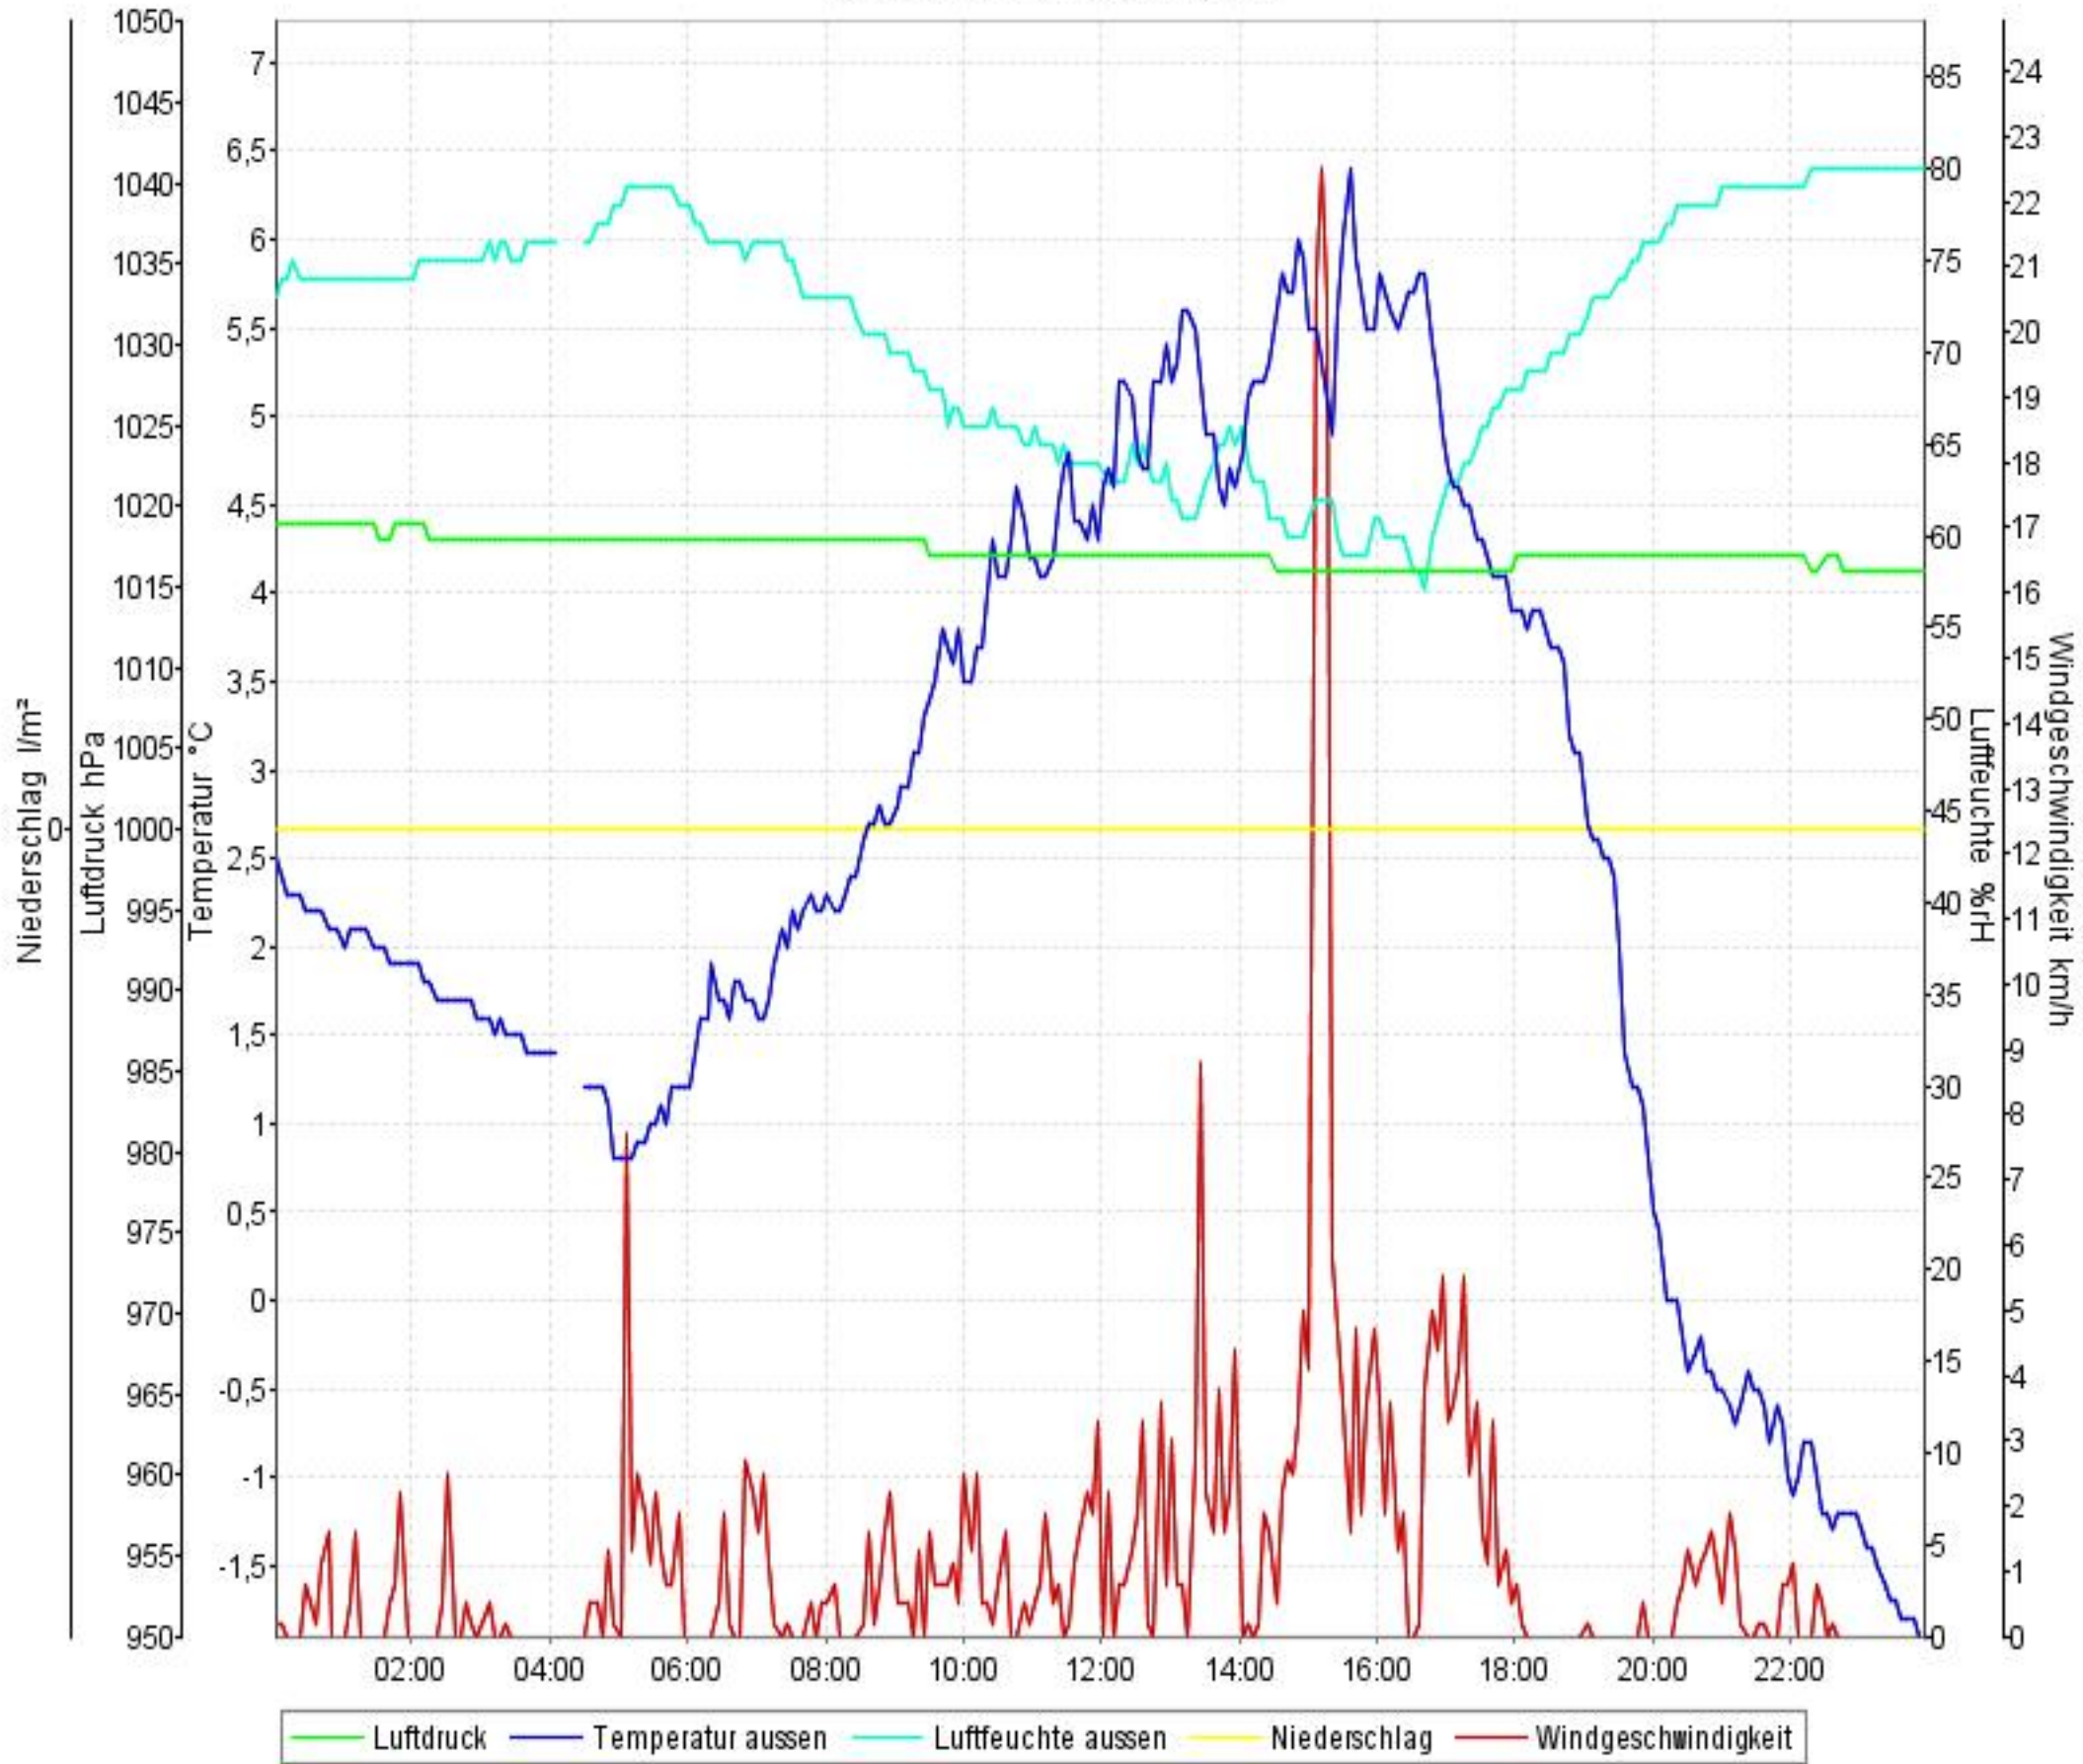

Wetterverlauf

12.04.10 00:02 - 18.04.10 23:56

Wetterverlauf

12.04.10 00:02 - 12.04.10 23:56

Wetterverlauf

13.04.10 00:02 - 13.04.10 23:57

Wetterverlauf

14.04.10 00:02 - 14.04.10 23:57

Wetterverlauf

15.04.10 00:02 - 15.04.10 23:57

Wetterverlauf

16.04.10 00:02 - 16.04.10 23:56

Wetterverlauf

17.04.10 00:01 - 17.04.10 23:56

Wetterverlauf

18.04.10 00:01 - 18.04.10 23:56