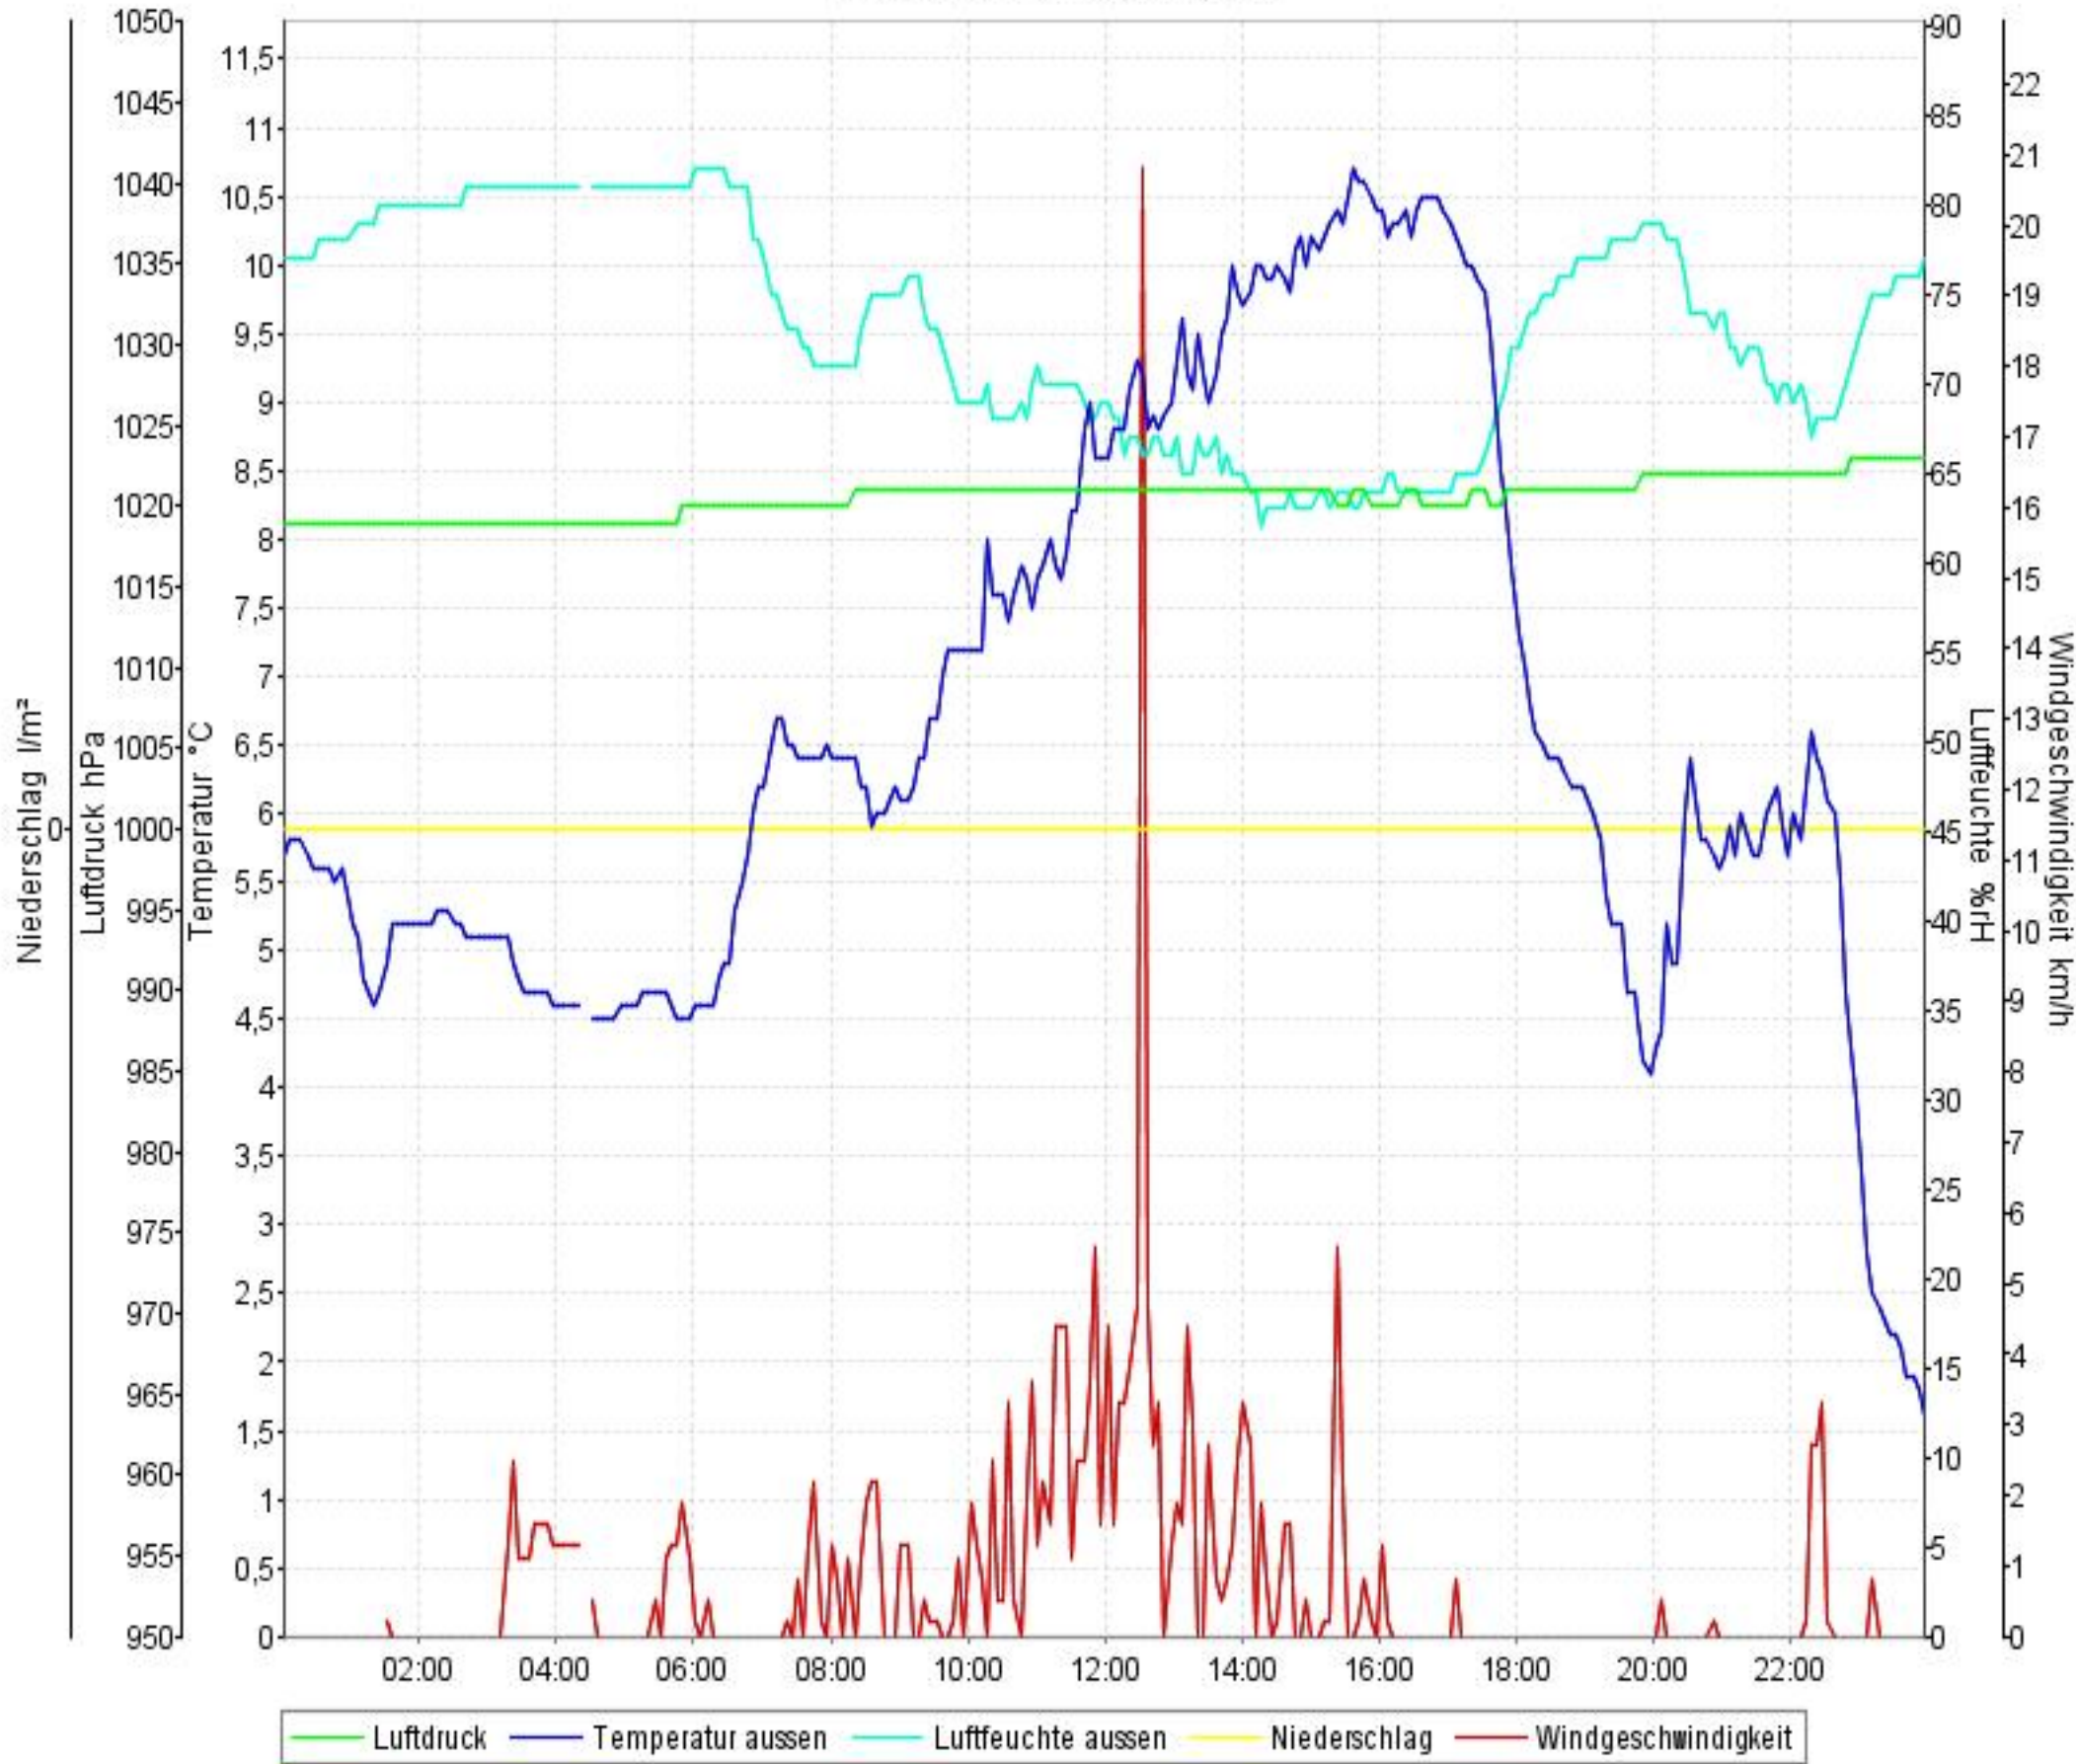

Wetterverlauf

12.04.10 00:02 - 18.04.10 23:56

Wetterverlauf

12.04.10 00:02 - 12.04.10 23:56

Wetterverlauf

13.04.10 00:02 - 13.04.10 23:57

Wetterverlauf

14.04.10 00:02 - 14.04.10 23:57

Wetterverlauf

15.04.10 00:02 - 15.04.10 23:57

Wetterverlauf

16.04.10 00:02 - 16.04.10 23:56

Wetterverlauf

17.04.10 00:01 - 17.04.10 23:56

Wetterverlauf

18.04.10 00:01 - 18.04.10 23:56