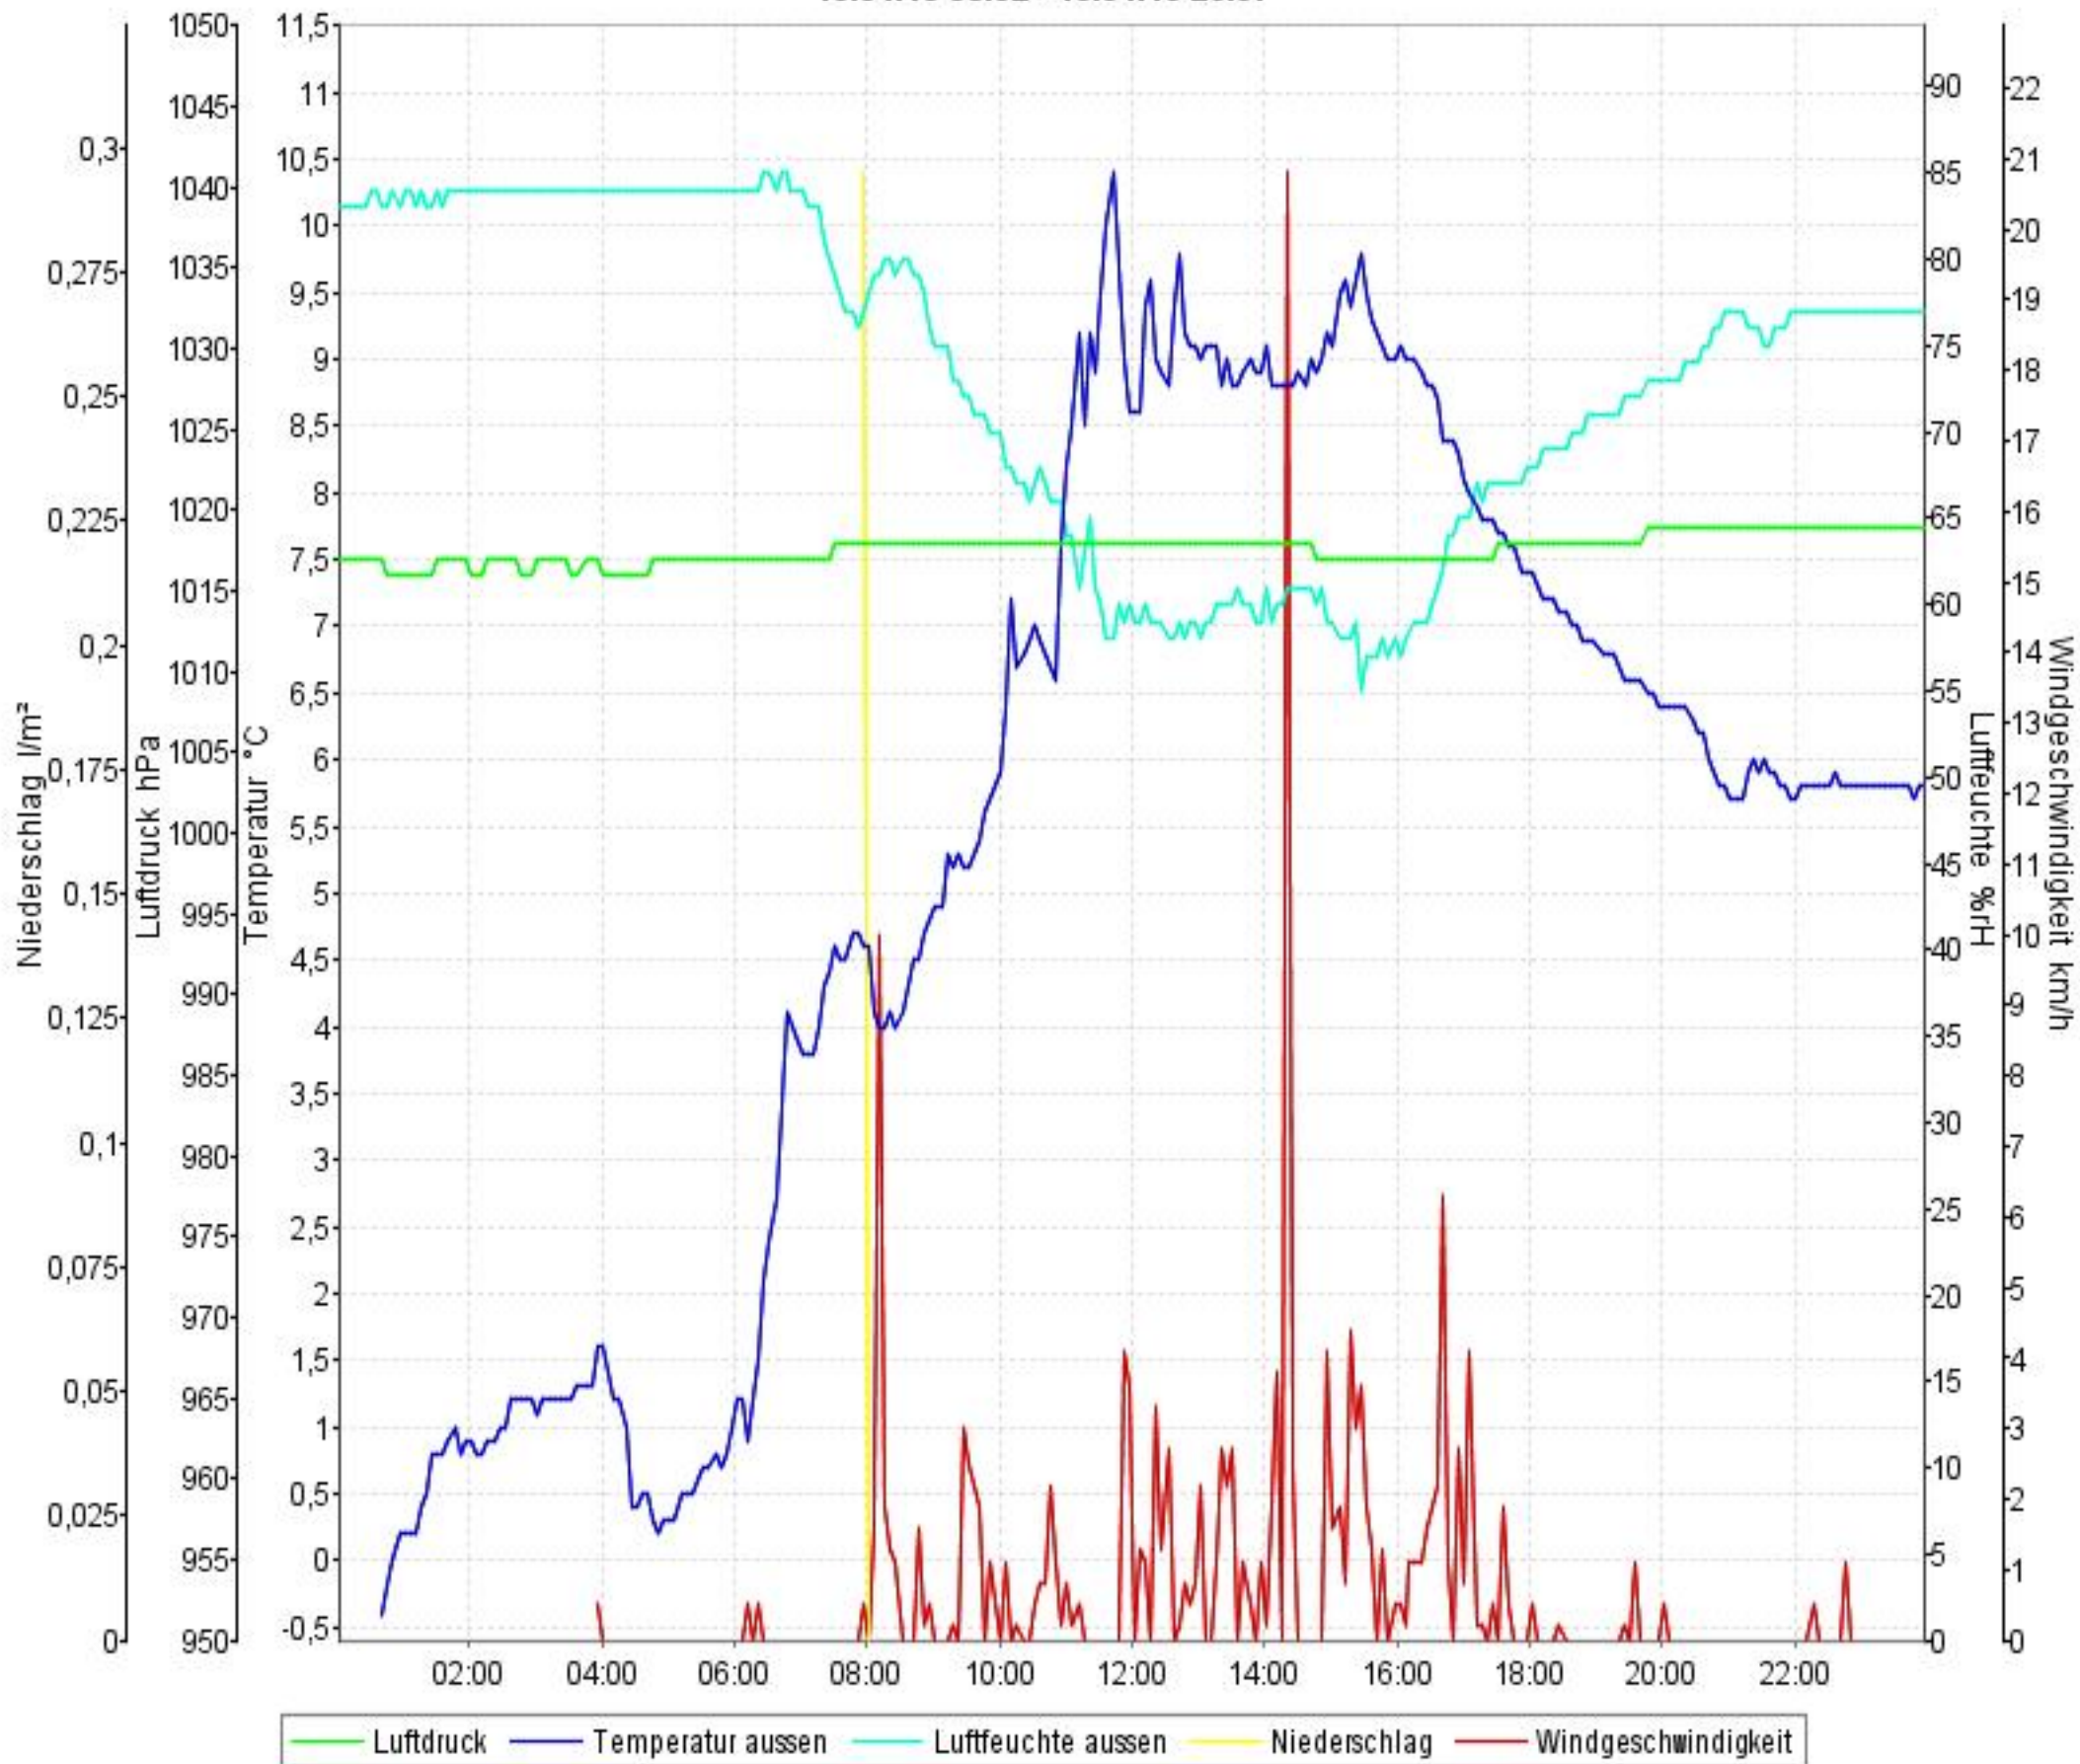

Wetterverlauf

12.04.10 00:02 - 18.04.10 23:56

Wetterverlauf

12.04.10 00:02 - 12.04.10 23:56

Wetterverlauf

13.04.10 00:02 - 13.04.10 23:57

Wetterverlauf

14.04.10 00:02 - 14.04.10 23:57

Wetterverlauf

15.04.10 00:02 - 15.04.10 23:57

Wetterverlauf

16.04.10 00:02 - 16.04.10 23:56

Wetterverlauf

17.04.10 00:01 - 17.04.10 23:56

Wetterverlauf

18.04.10 00:01 - 18.04.10 23:56