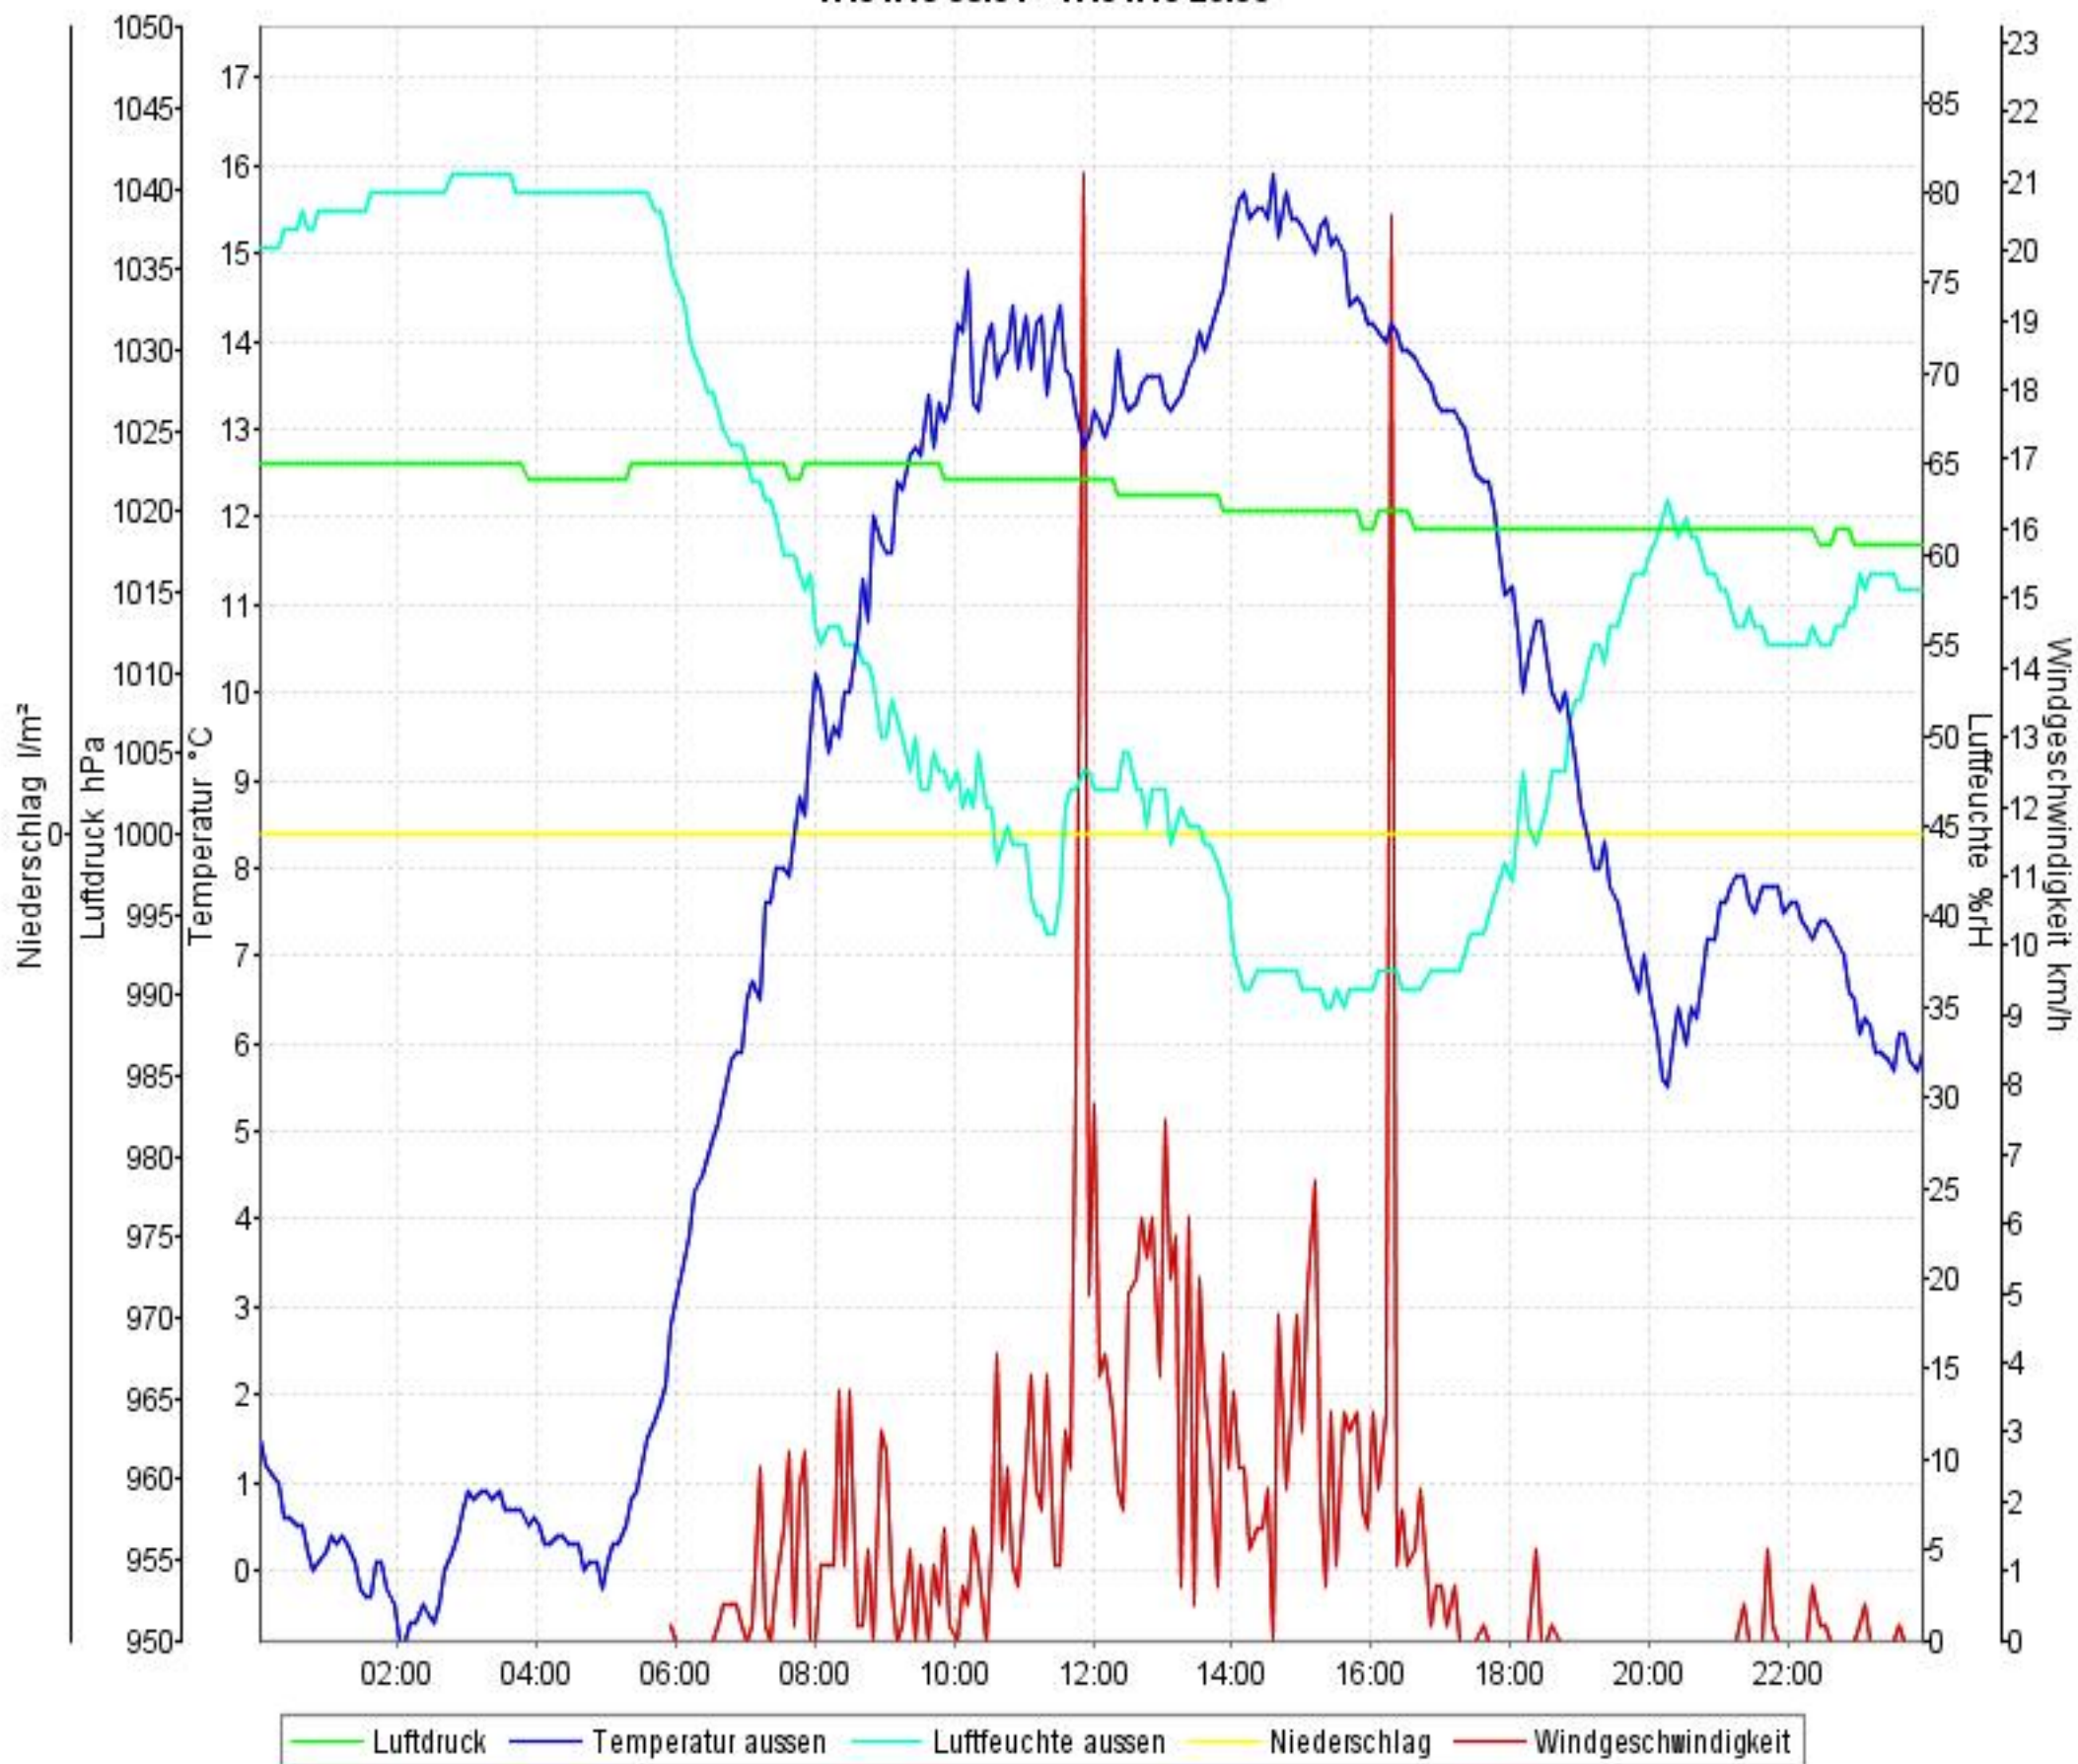

Wetterverlauf

12.04.10 00:02 - 18.04.10 23:56

Wetterverlauf

12.04.10 00:02 - 12.04.10 23:56

Wetterverlauf

13.04.10 00:02 - 13.04.10 23:57

Wetterverlauf

14.04.10 00:02 - 14.04.10 23:57

Wetterverlauf

15.04.10 00:02 - 15.04.10 23:57

Wetterverlauf

16.04.10 00:02 - 16.04.10 23:56

Wetterverlauf

17.04.10 00:01 - 17.04.10 23:56

Wetterverlauf

18.04.10 00:01 - 18.04.10 23:56