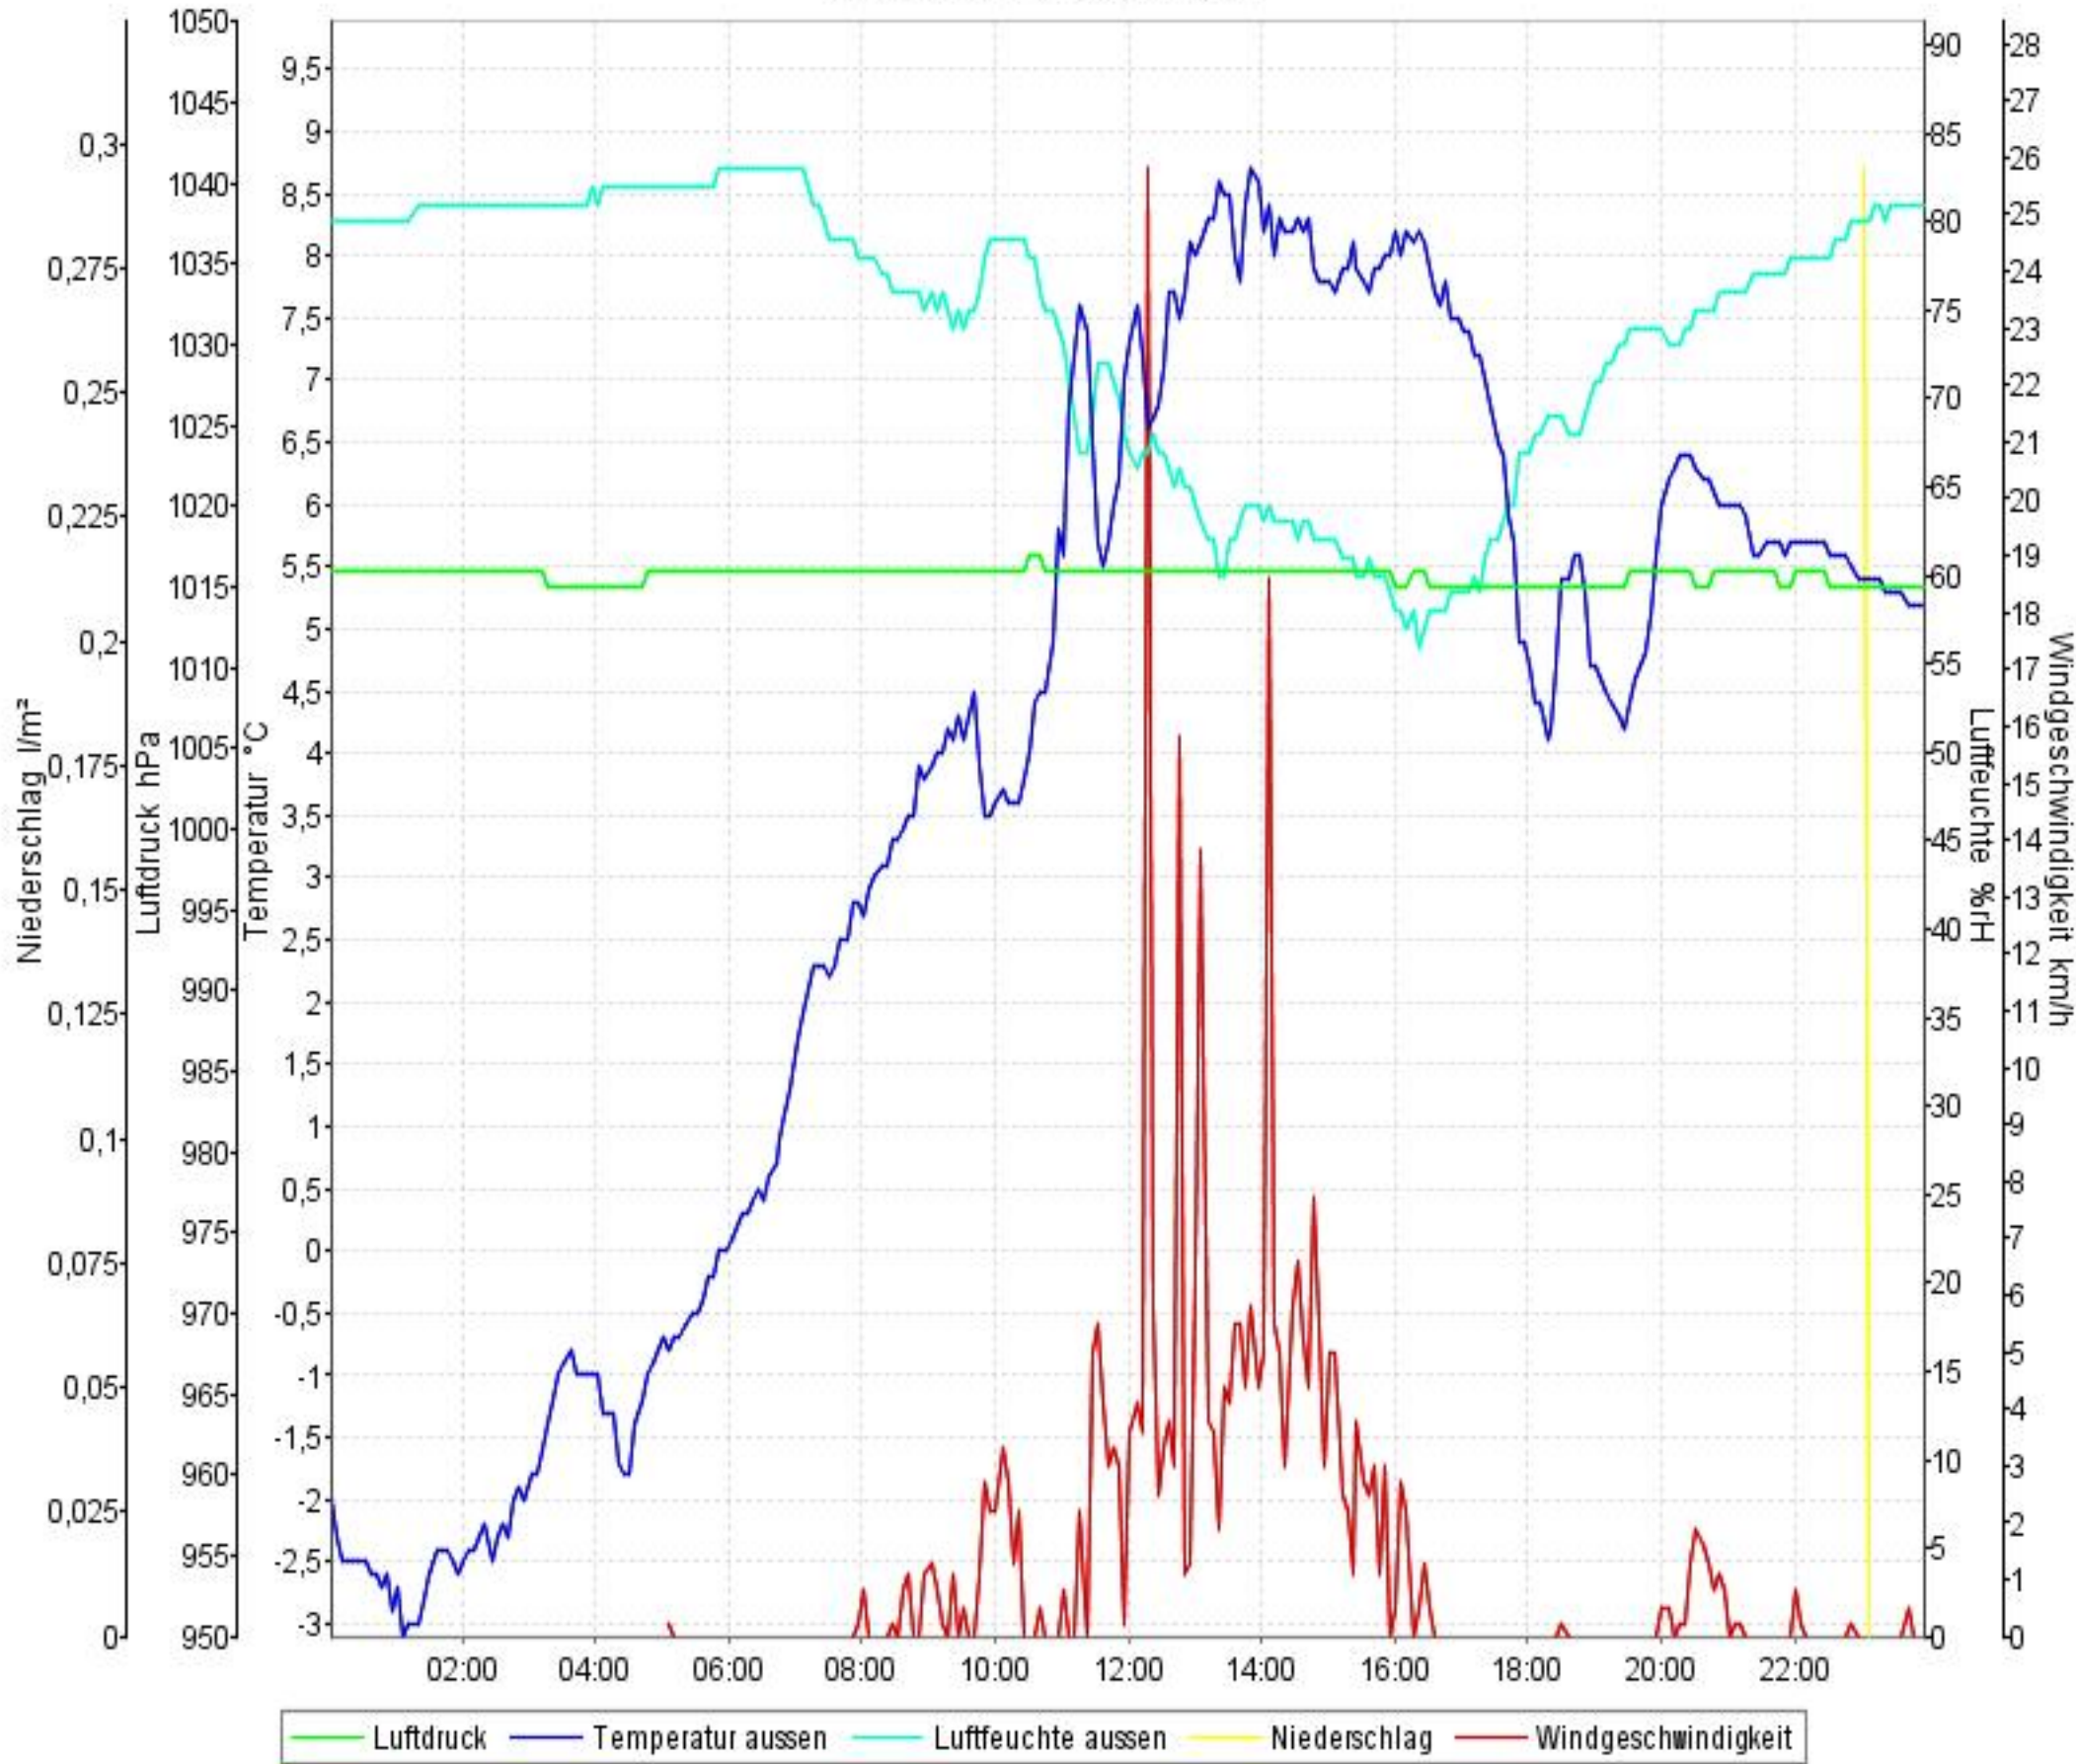

Wetterverlauf

12.04.10 00:02 - 18.04.10 23:56

Wetterverlauf

12.04.10 00:02 - 12.04.10 23:56

Wetterverlauf

13.04.10 00:02 - 13.04.10 23:57

Wetterverlauf

14.04.10 00:02 - 14.04.10 23:57

Wetterverlauf

15.04.10 00:02 - 15.04.10 23:57

Wetterverlauf

16.04.10 00:02 - 16.04.10 23:56

Wetterverlauf

17.04.10 00:01 - 17.04.10 23:56

Wetterverlauf

18.04.10 00:01 - 18.04.10 23:56