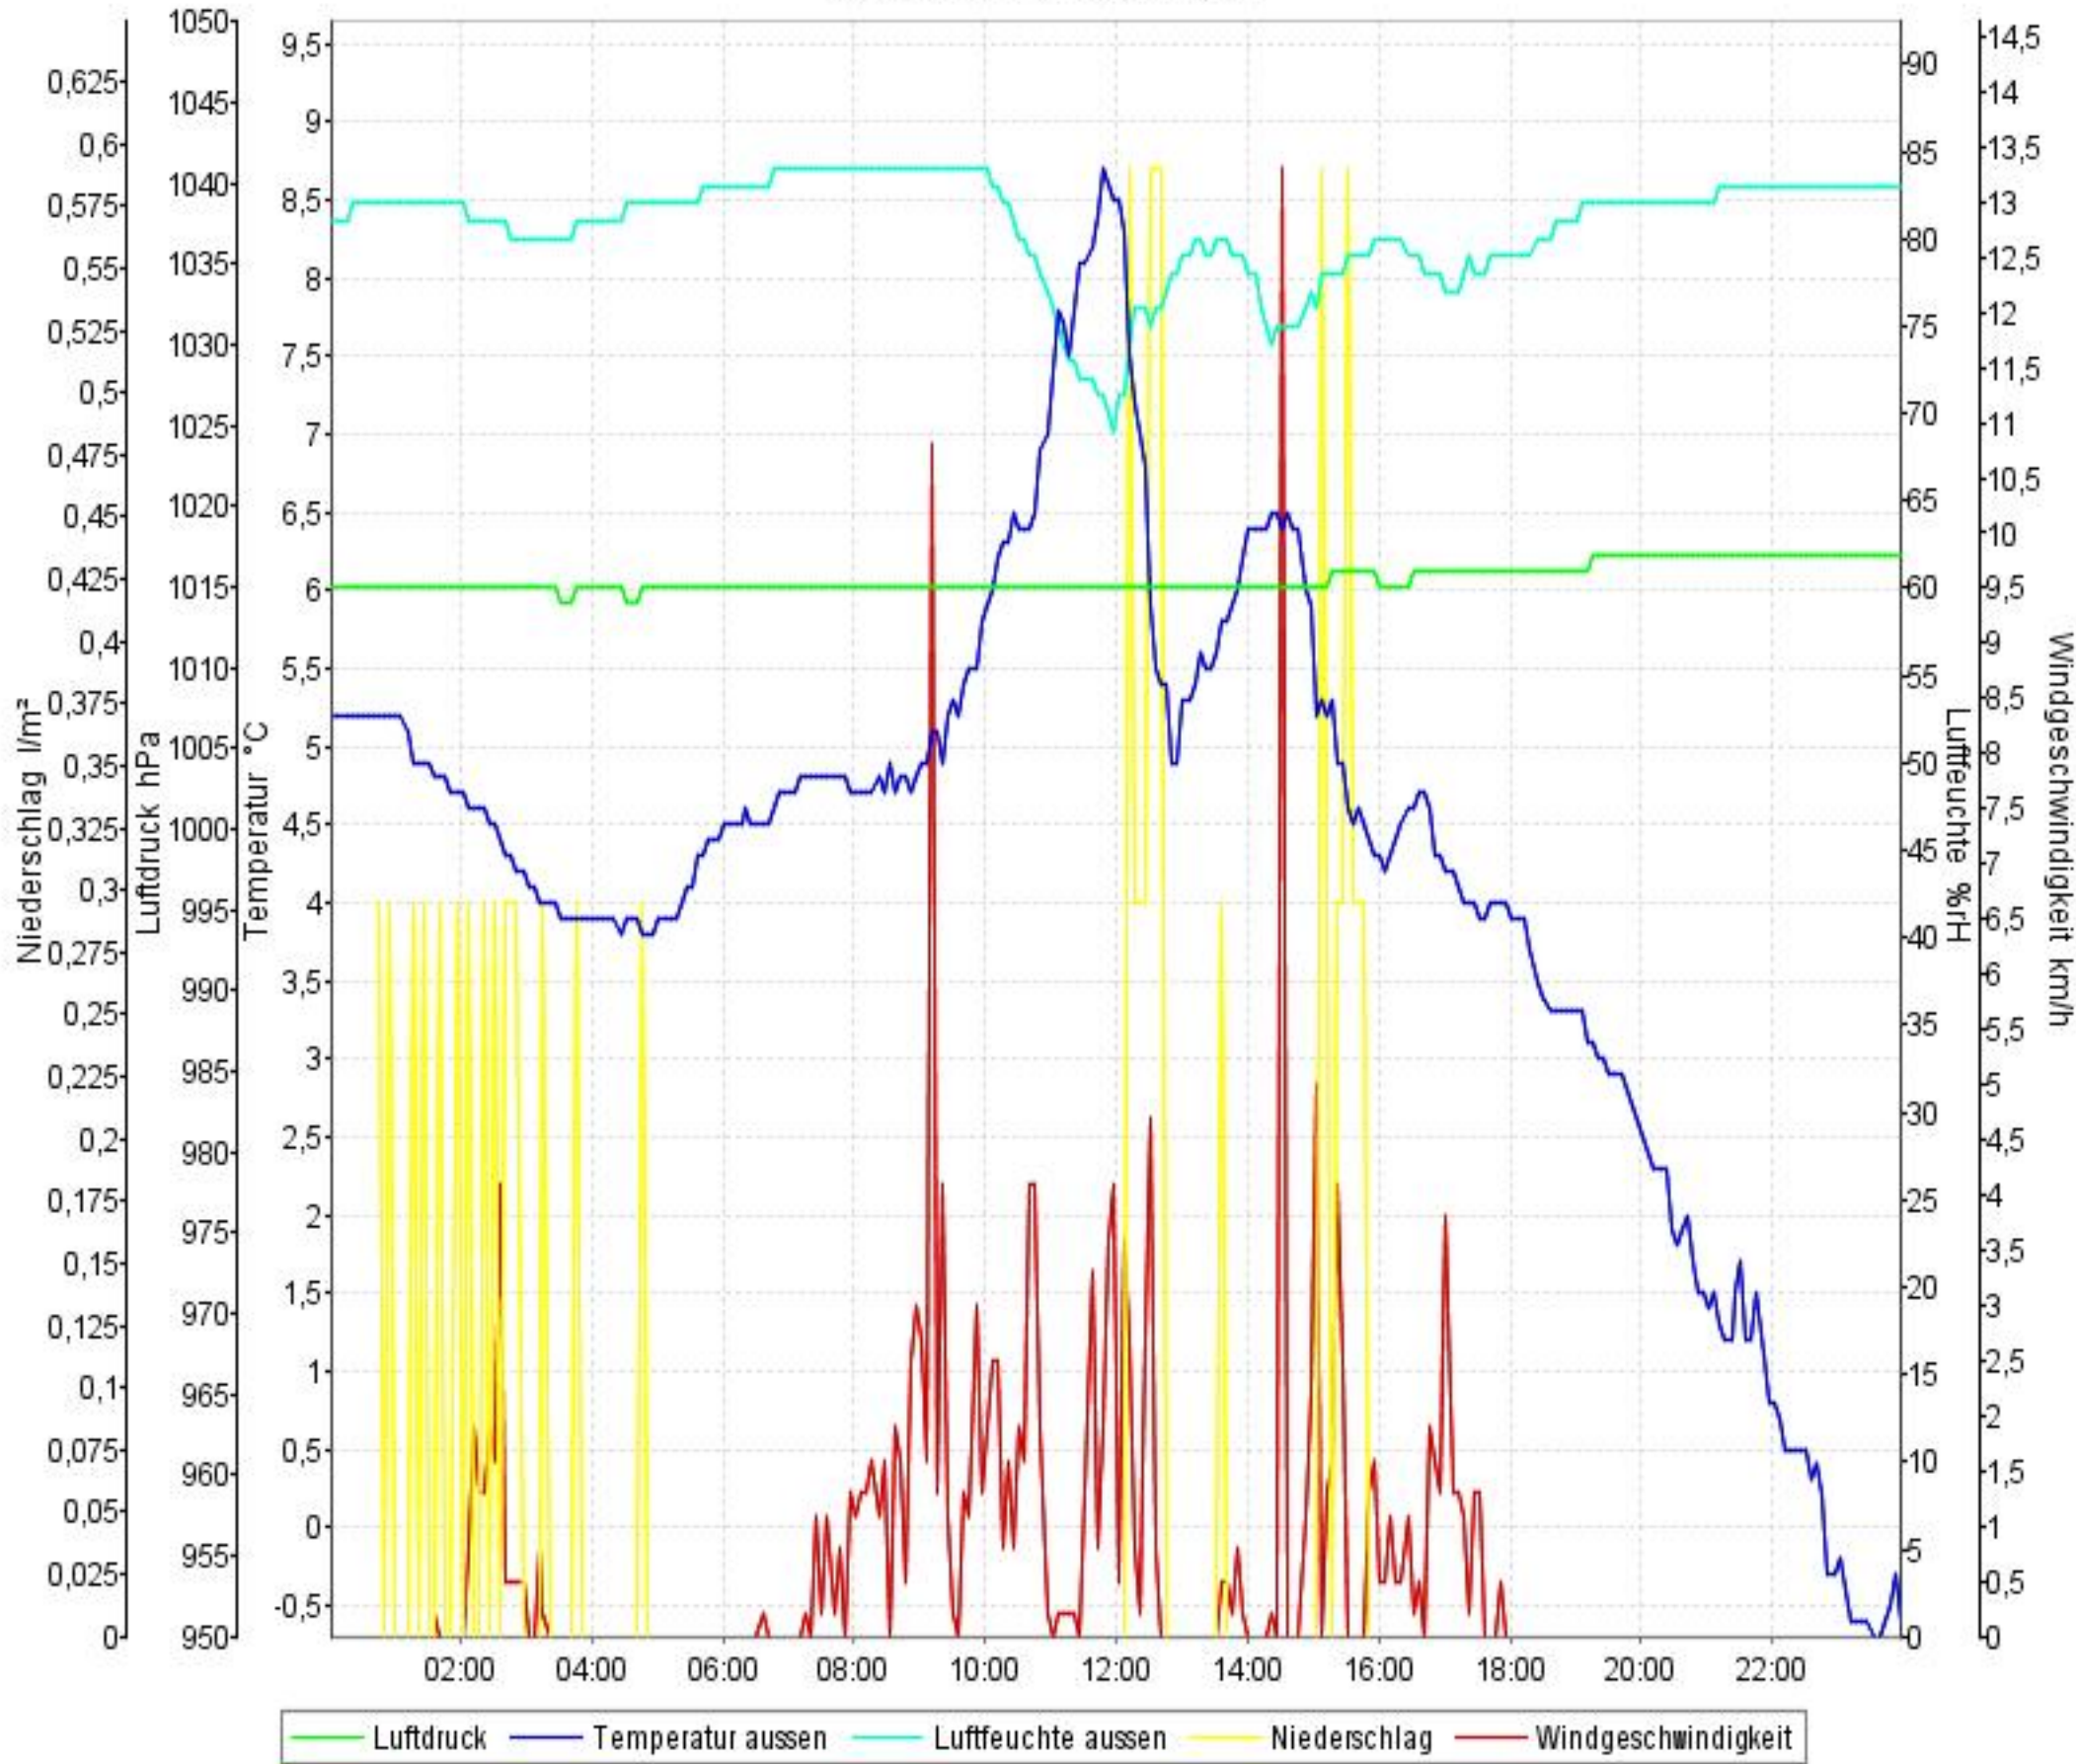

Wetterverlauf

12.04.10 00:02 - 18.04.10 23:56

Wetterverlauf

12.04.10 00:02 - 12.04.10 23:56

Wetterverlauf

13.04.10 00:02 - 13.04.10 23:57

Wetterverlauf

14.04.10 00:02 - 14.04.10 23:57

Wetterverlauf

15.04.10 00:02 - 15.04.10 23:57

Wetterverlauf

16.04.10 00:02 - 16.04.10 23:56

Wetterverlauf

17.04.10 00:01 - 17.04.10 23:56

Wetterverlauf

18.04.10 00:01 - 18.04.10 23:56