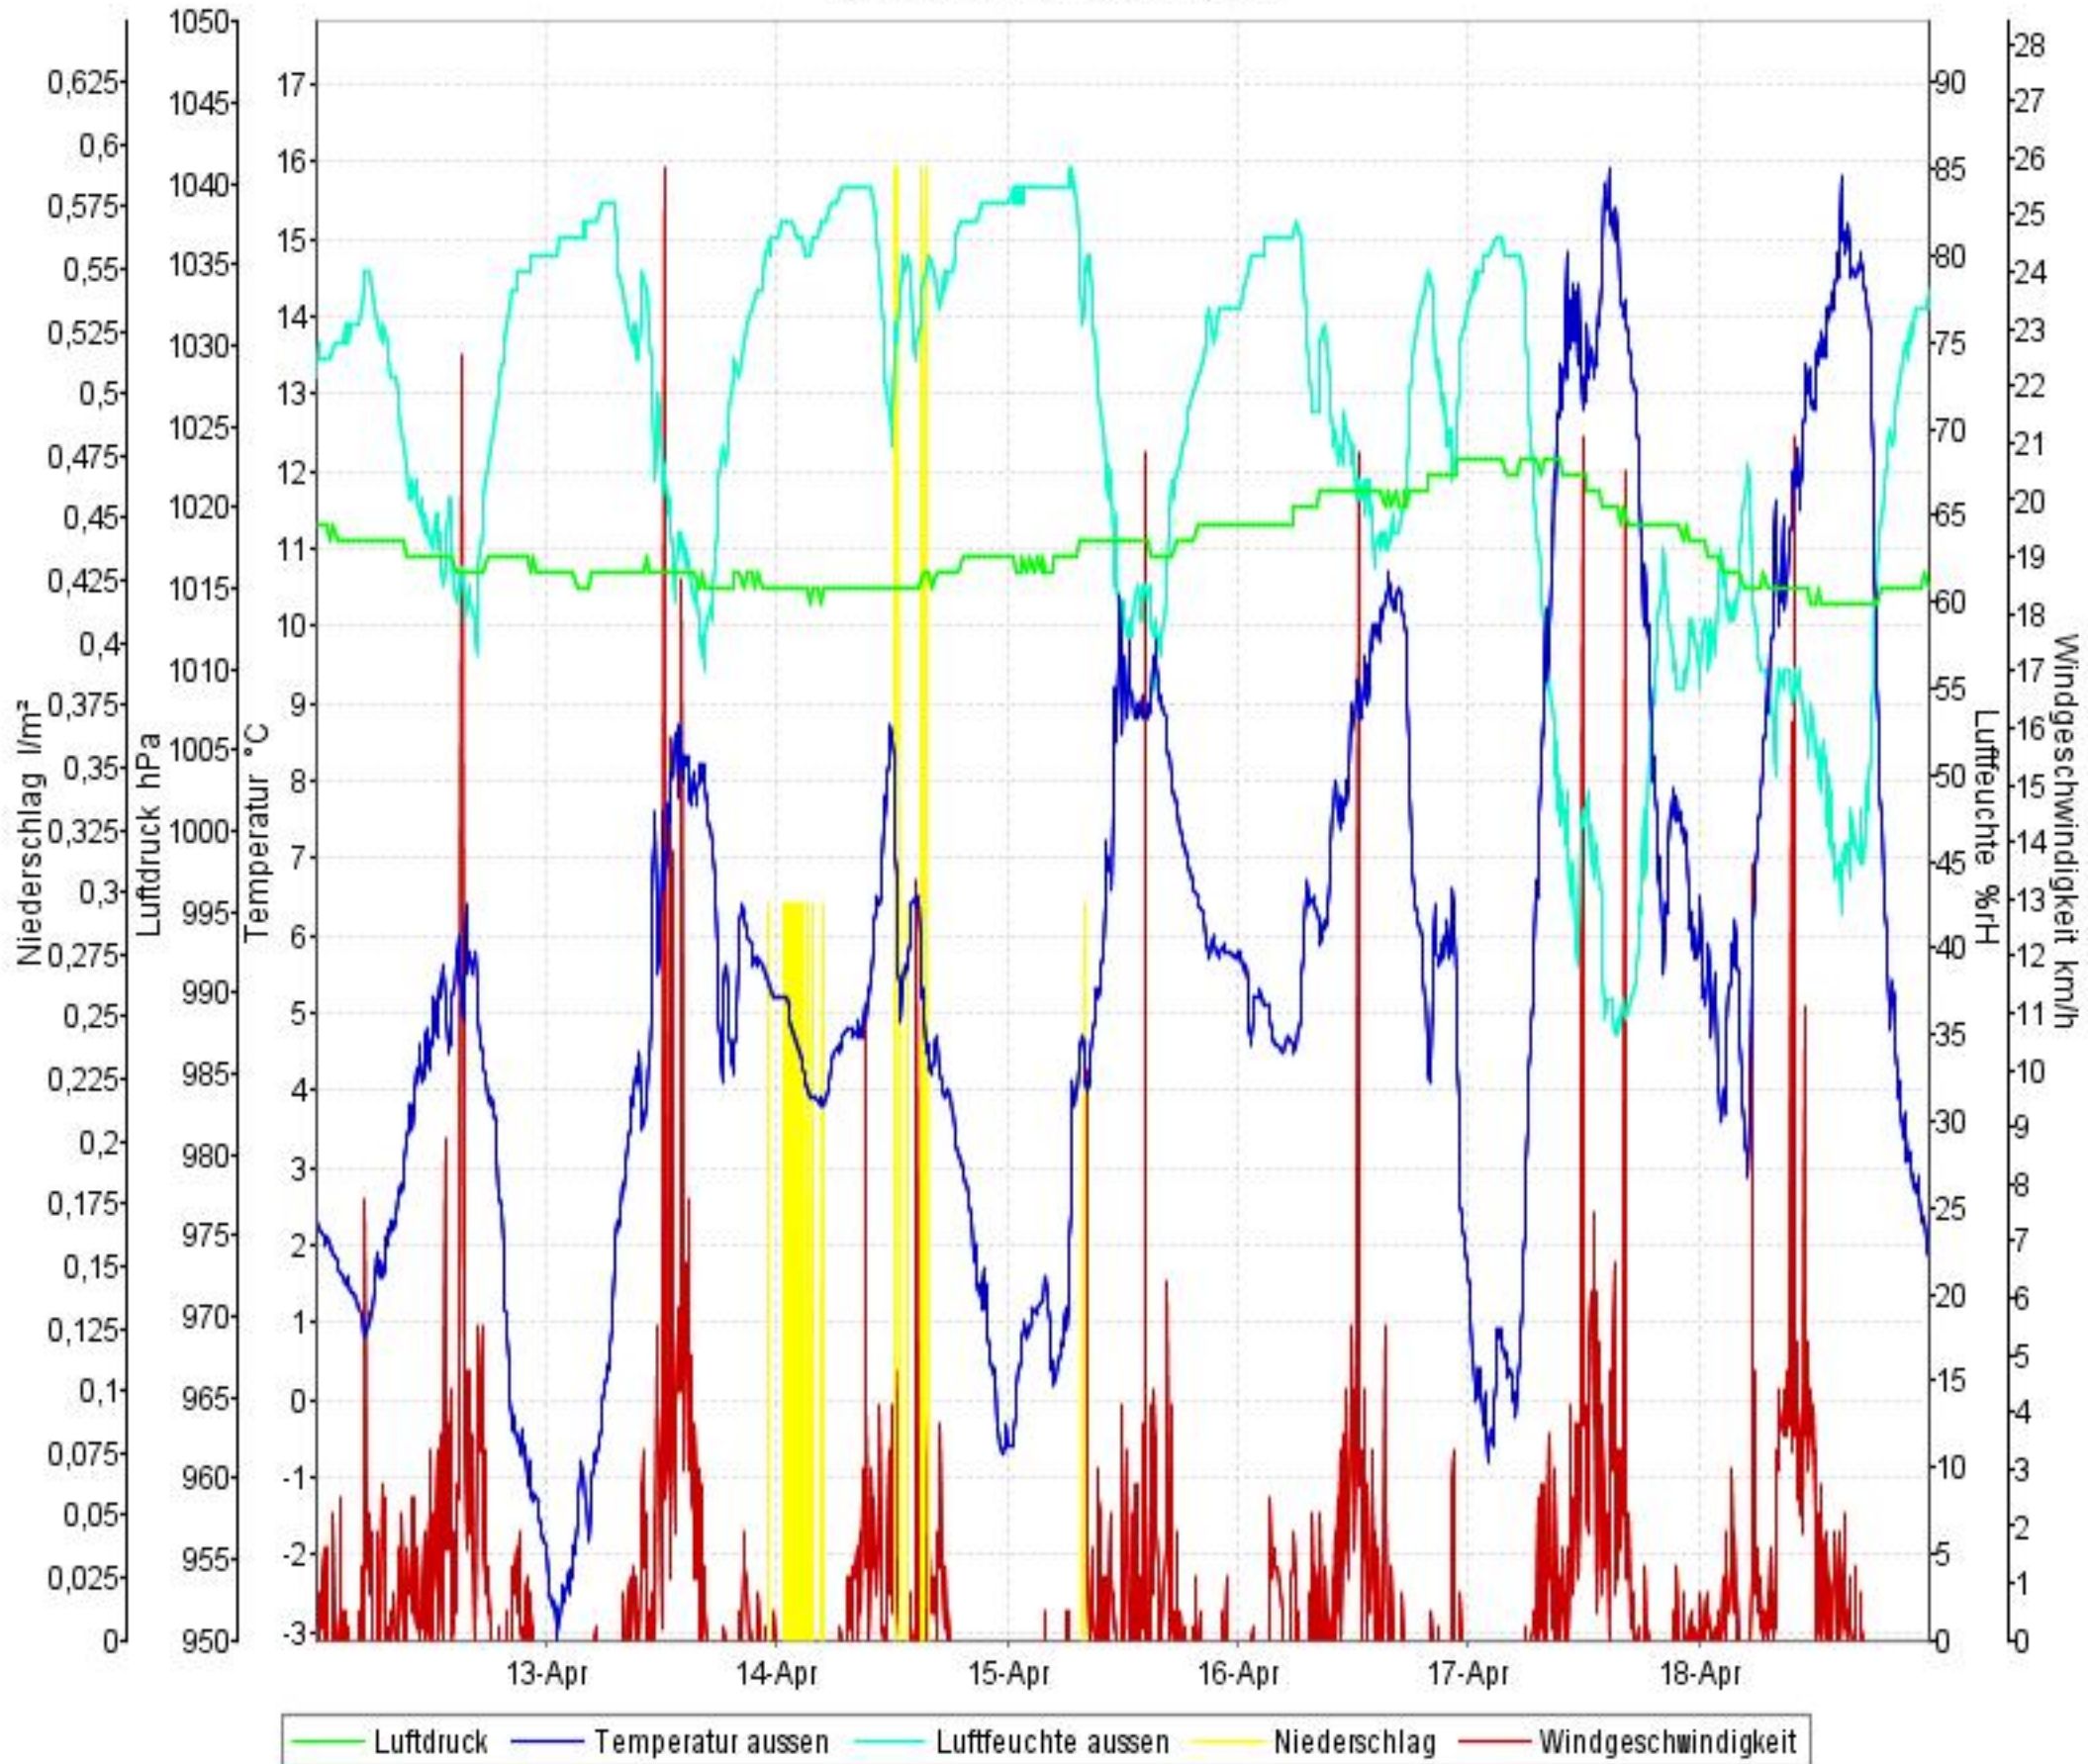

Wetterverlauf

12.04.10 00:02 - 18.04.10 23:56

Wetterverlauf

12.04.10 00:02 - 12.04.10 23:56

Wetterverlauf

13.04.10 00:02 - 13.04.10 23:57

Wetterverlauf

14.04.10 00:02 - 14.04.10 23:57

Wetterverlauf

15.04.10 00:02 - 15.04.10 23:57

Wetterverlauf

16.04.10 00:02 - 16.04.10 23:56

Wetterverlauf

17.04.10 00:01 - 17.04.10 23:56

Wetterverlauf

18.04.10 00:01 - 18.04.10 23:56