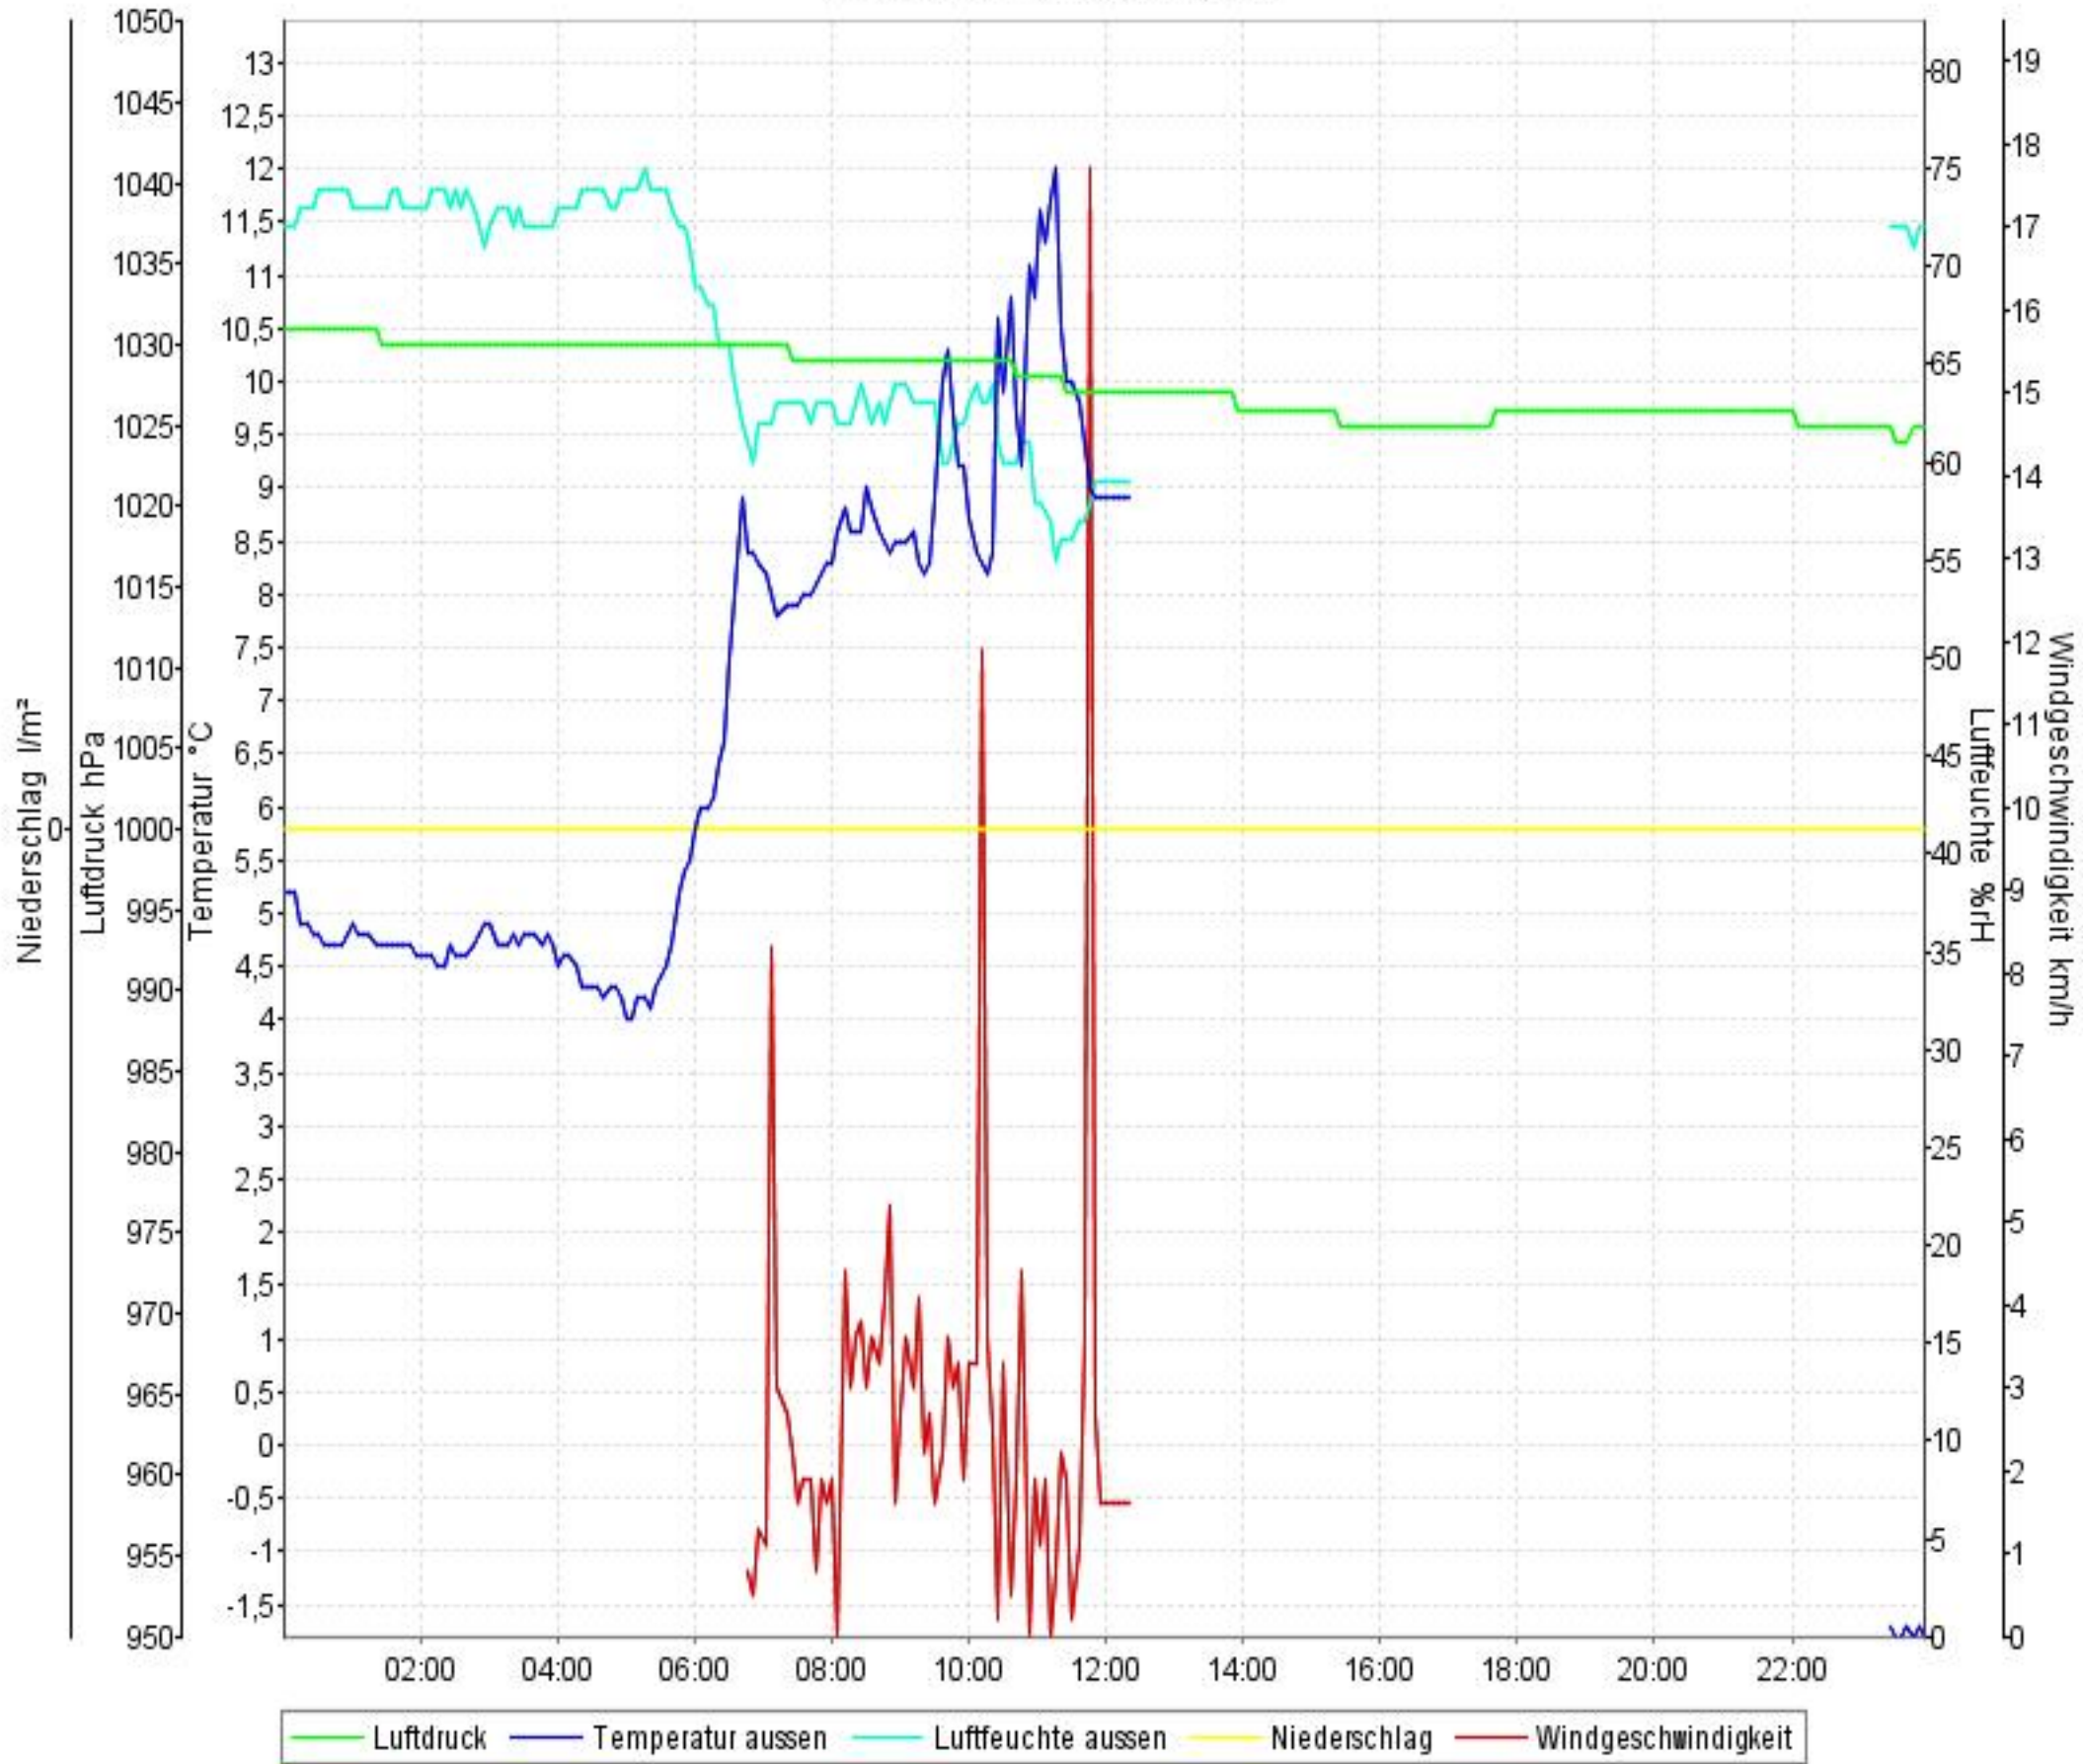

# Wetterverlauf

08.04.10 00:01 - 08.04.10 23:56

# Wetterverlauf

09.04.10 00:01 - 09.04.10 23:56

# Wetterverlauf

10.04.10 00:01 - 10.04.10 23:56

# Wetterverlauf

11.04.10 00:01 - 11.04.10 23:57