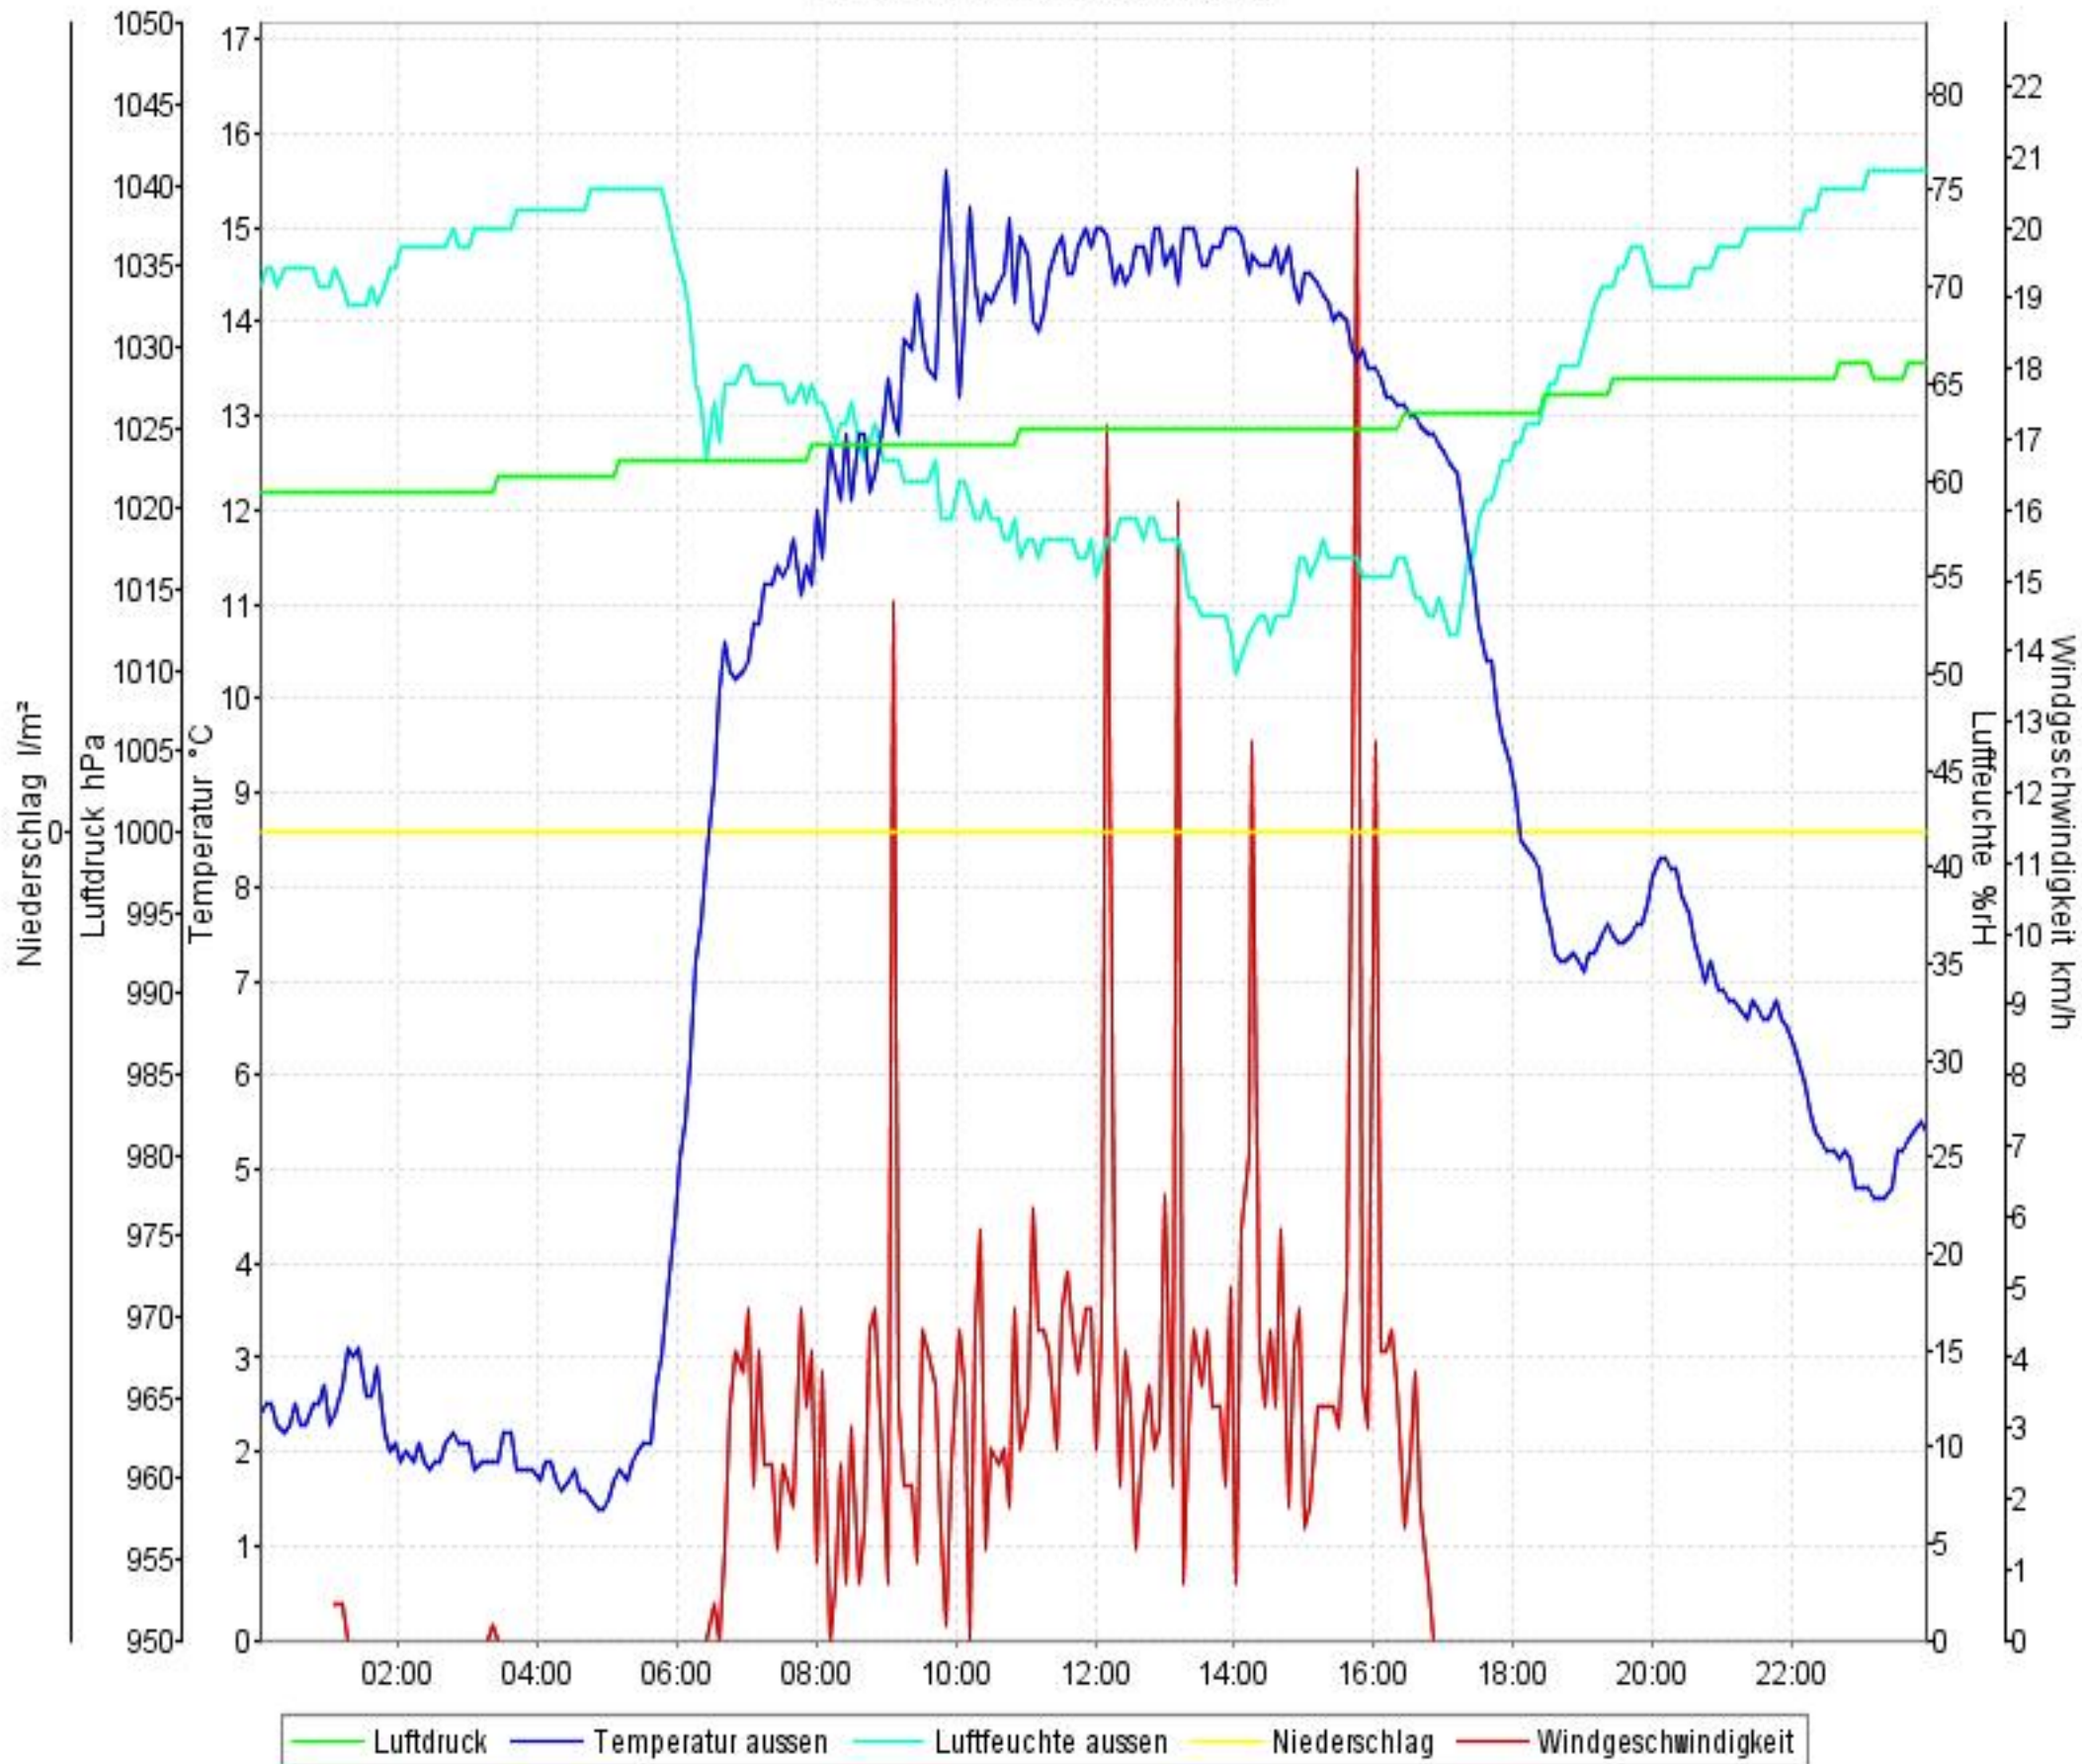

# Wetterverlauf

07.04.10 00:01 - 07.04.10 23:56

# Wetterverlauf

08.04.10 00:01 - 08.04.10 23:56

# Wetterverlauf

09.04.10 00:01 - 09.04.10 23:56

# Wetterverlauf

10.04.10 00:01 - 10.04.10 23:56