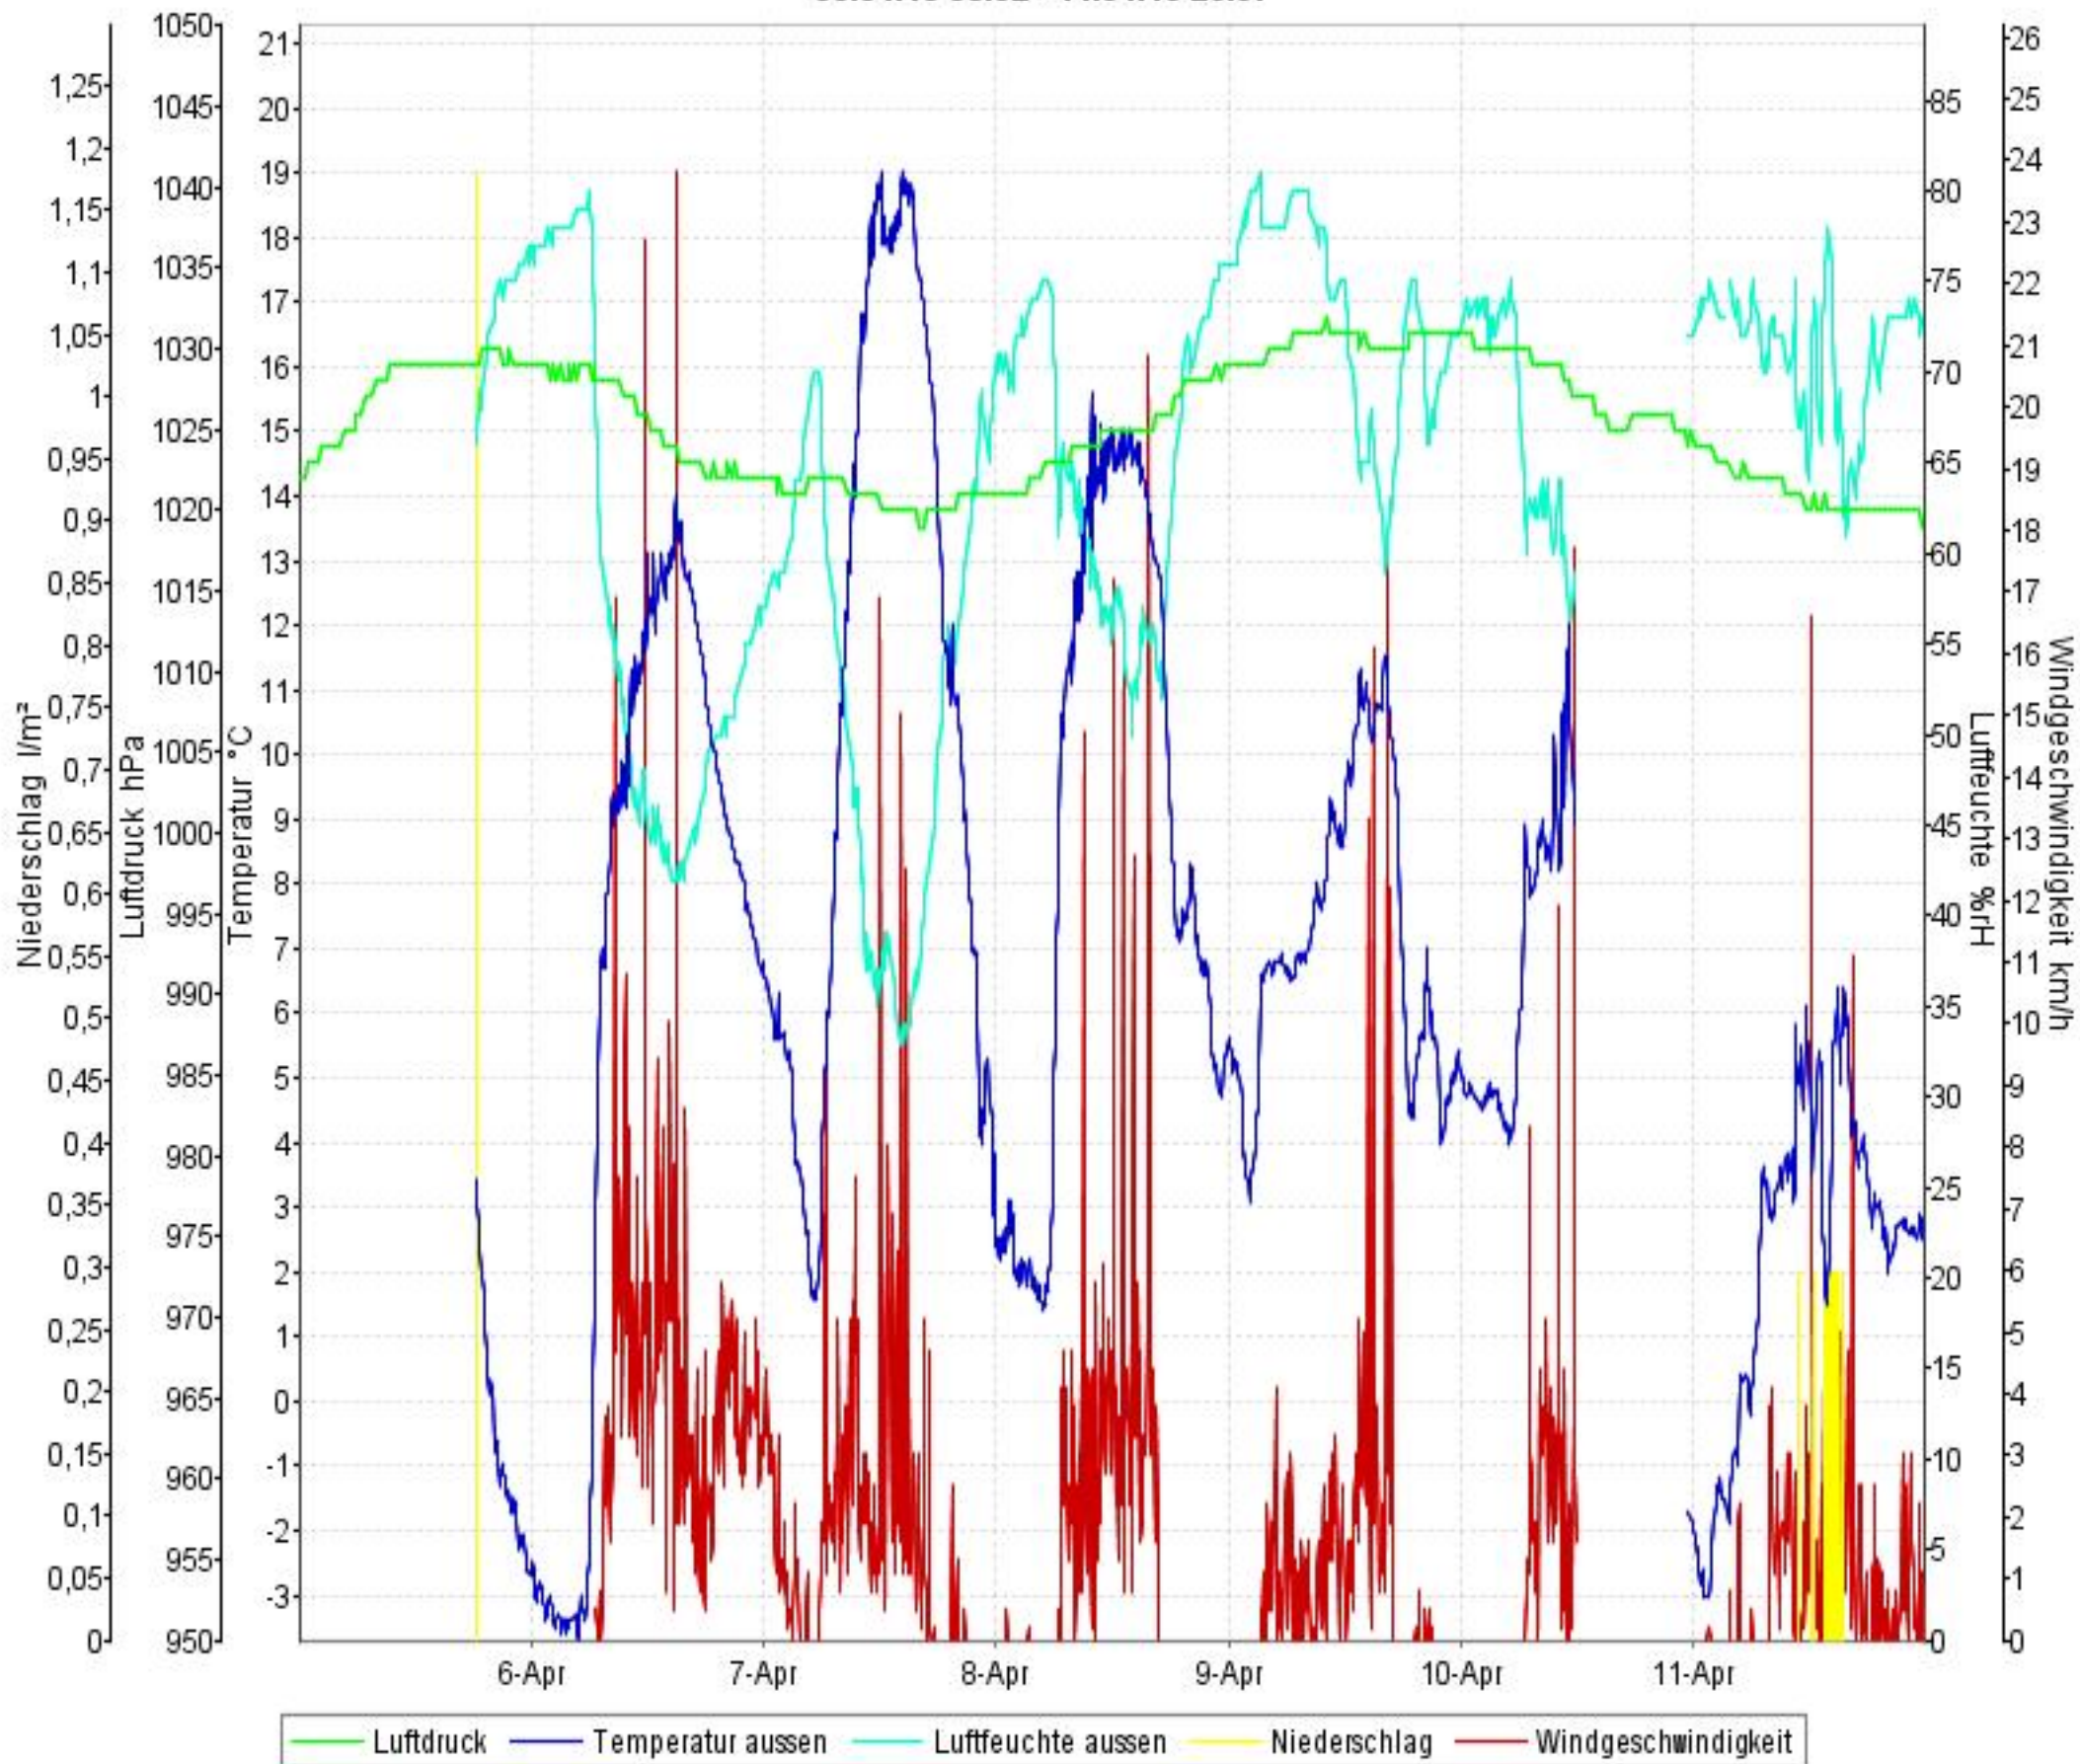

# Wetterverlauf

05.04.10 00:02 - 11.04.10 23:57

# Wetterverlauf

05.04.10 00:02 - 05.04.10 23:56

# Wetterverlauf

07.04.10 00:01 - 07.04.10 23:56

# Wetterverlauf

10.04.10 00:01 - 10.04.10 23:56