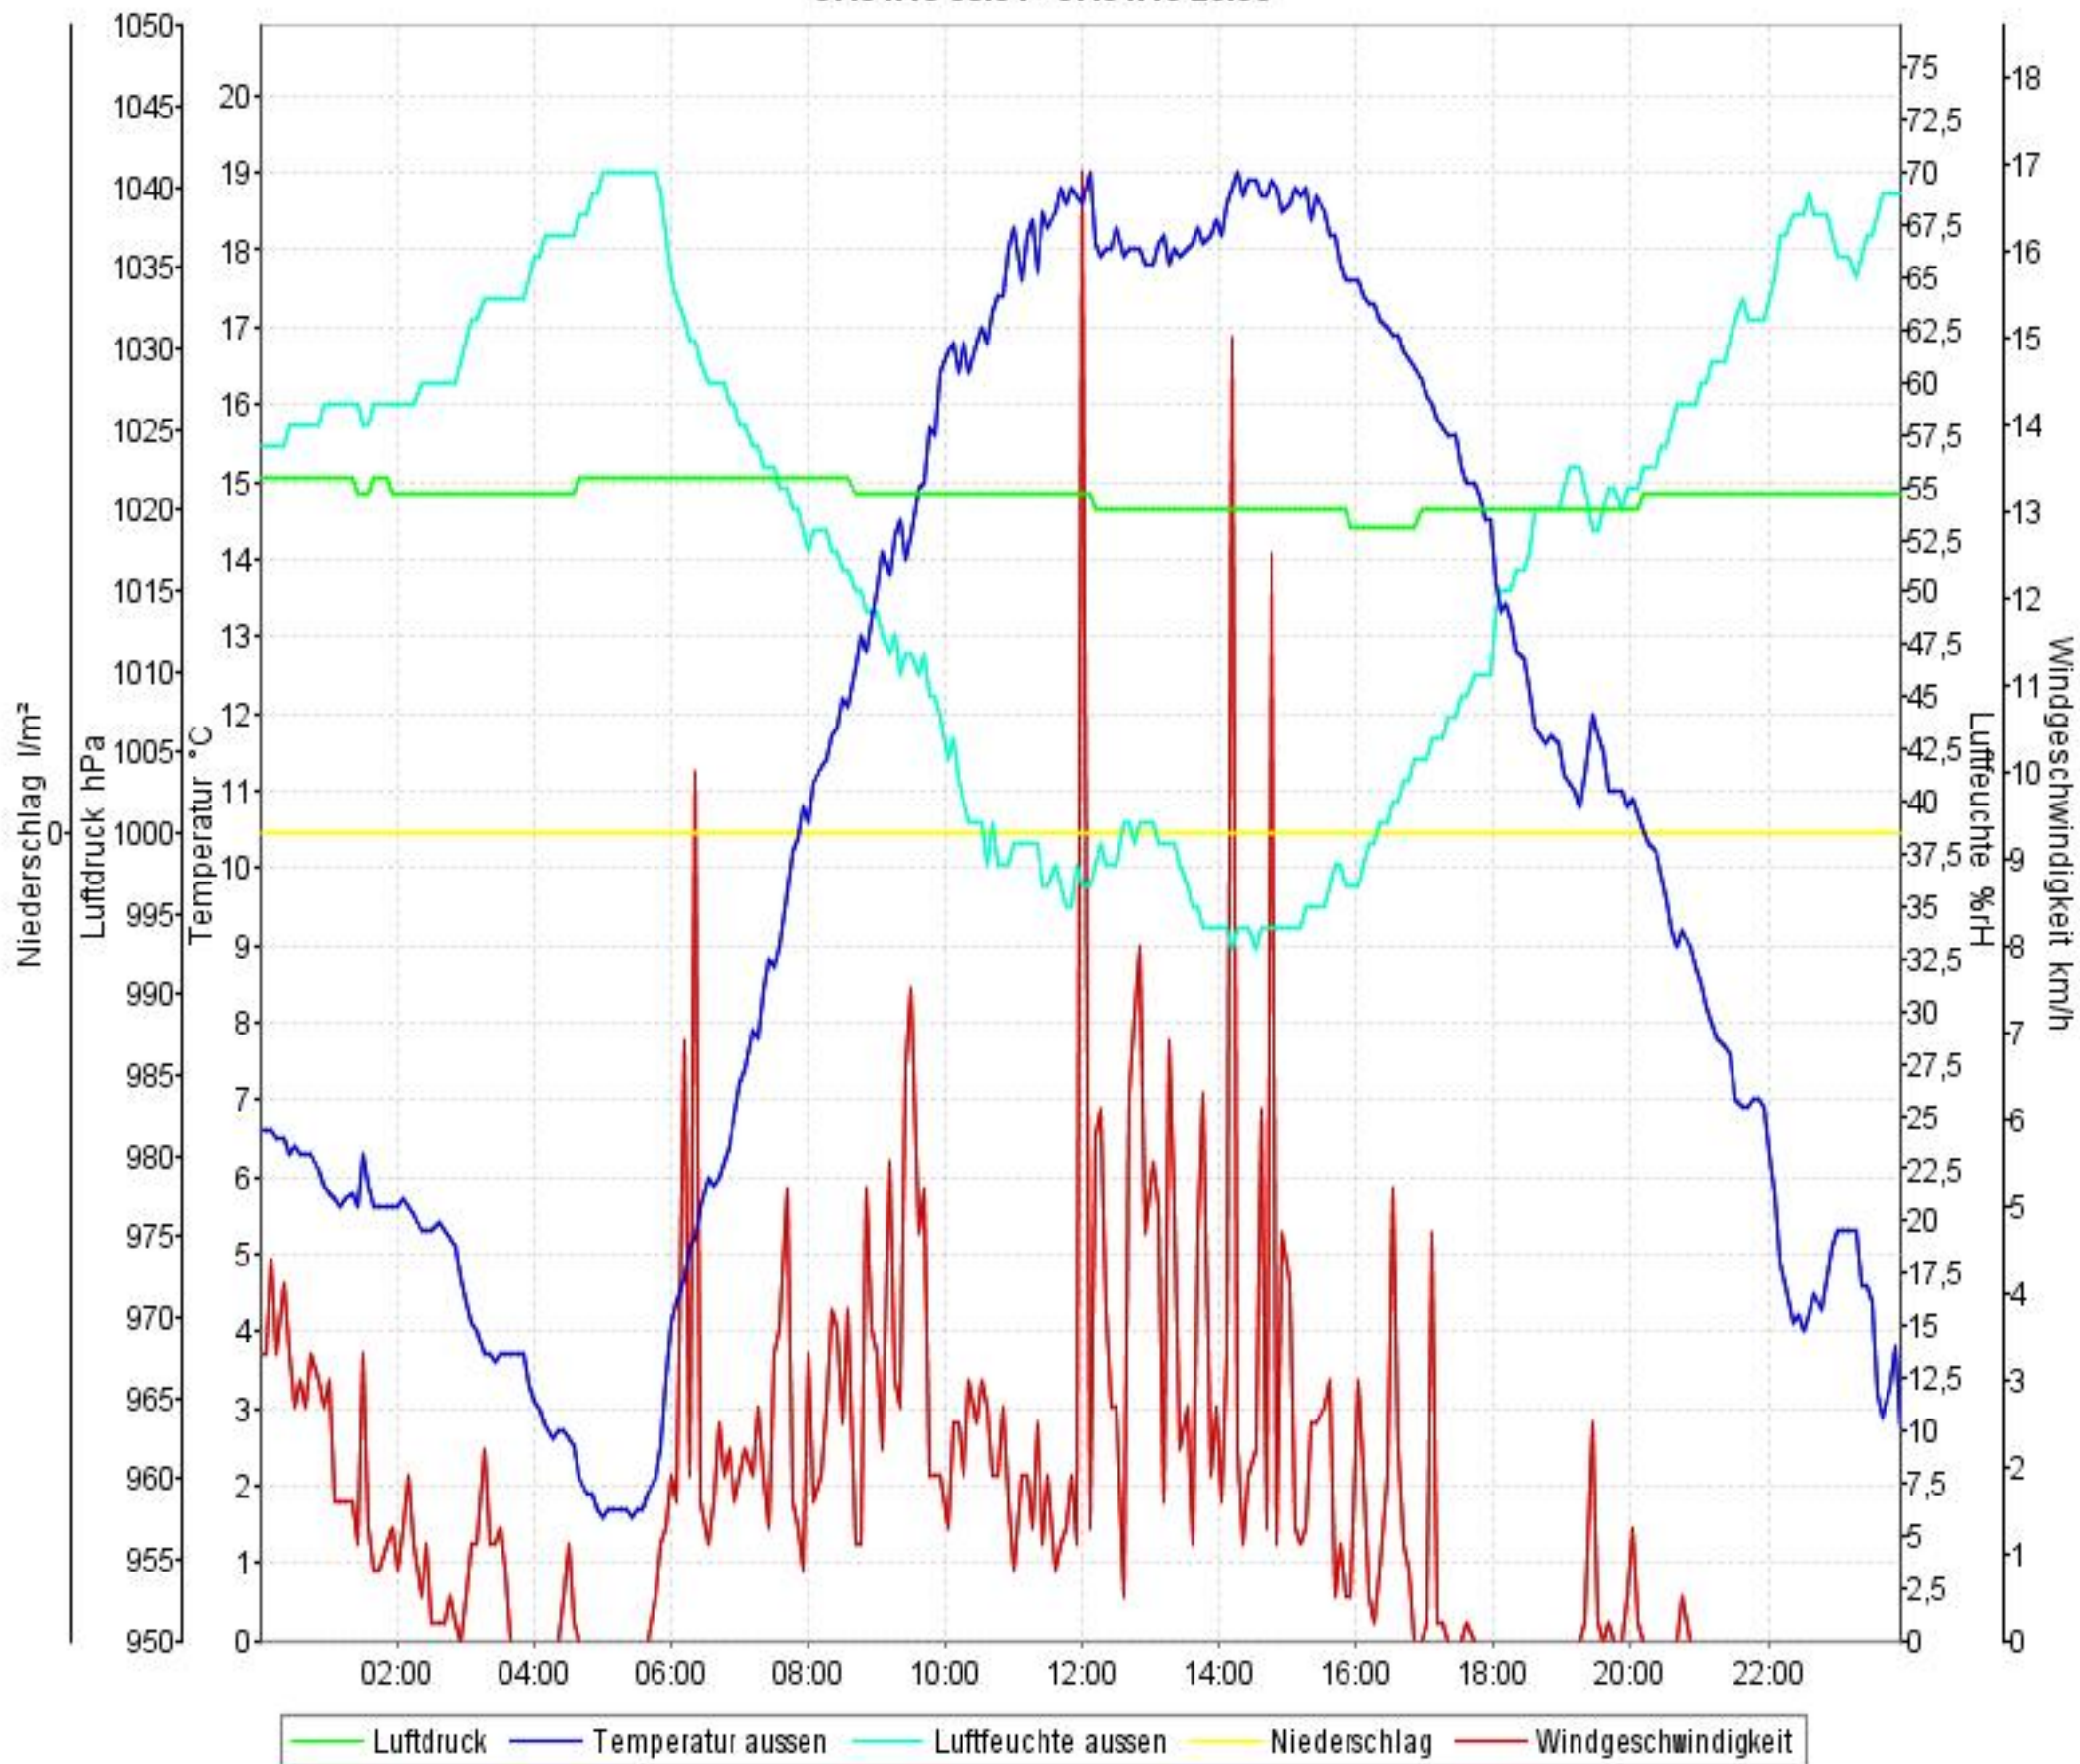

# Wetterverlauf

05.04.10 00:02 - 05.04.10 23:56

# Wetterverlauf

06.04.10 00:01 - 06.04.10 23:56

# Wetterverlauf

07.04.10 00:01 - 07.04.10 23:56

# Wetterverlauf

08.04.10 00:01 - 08.04.10 23:56