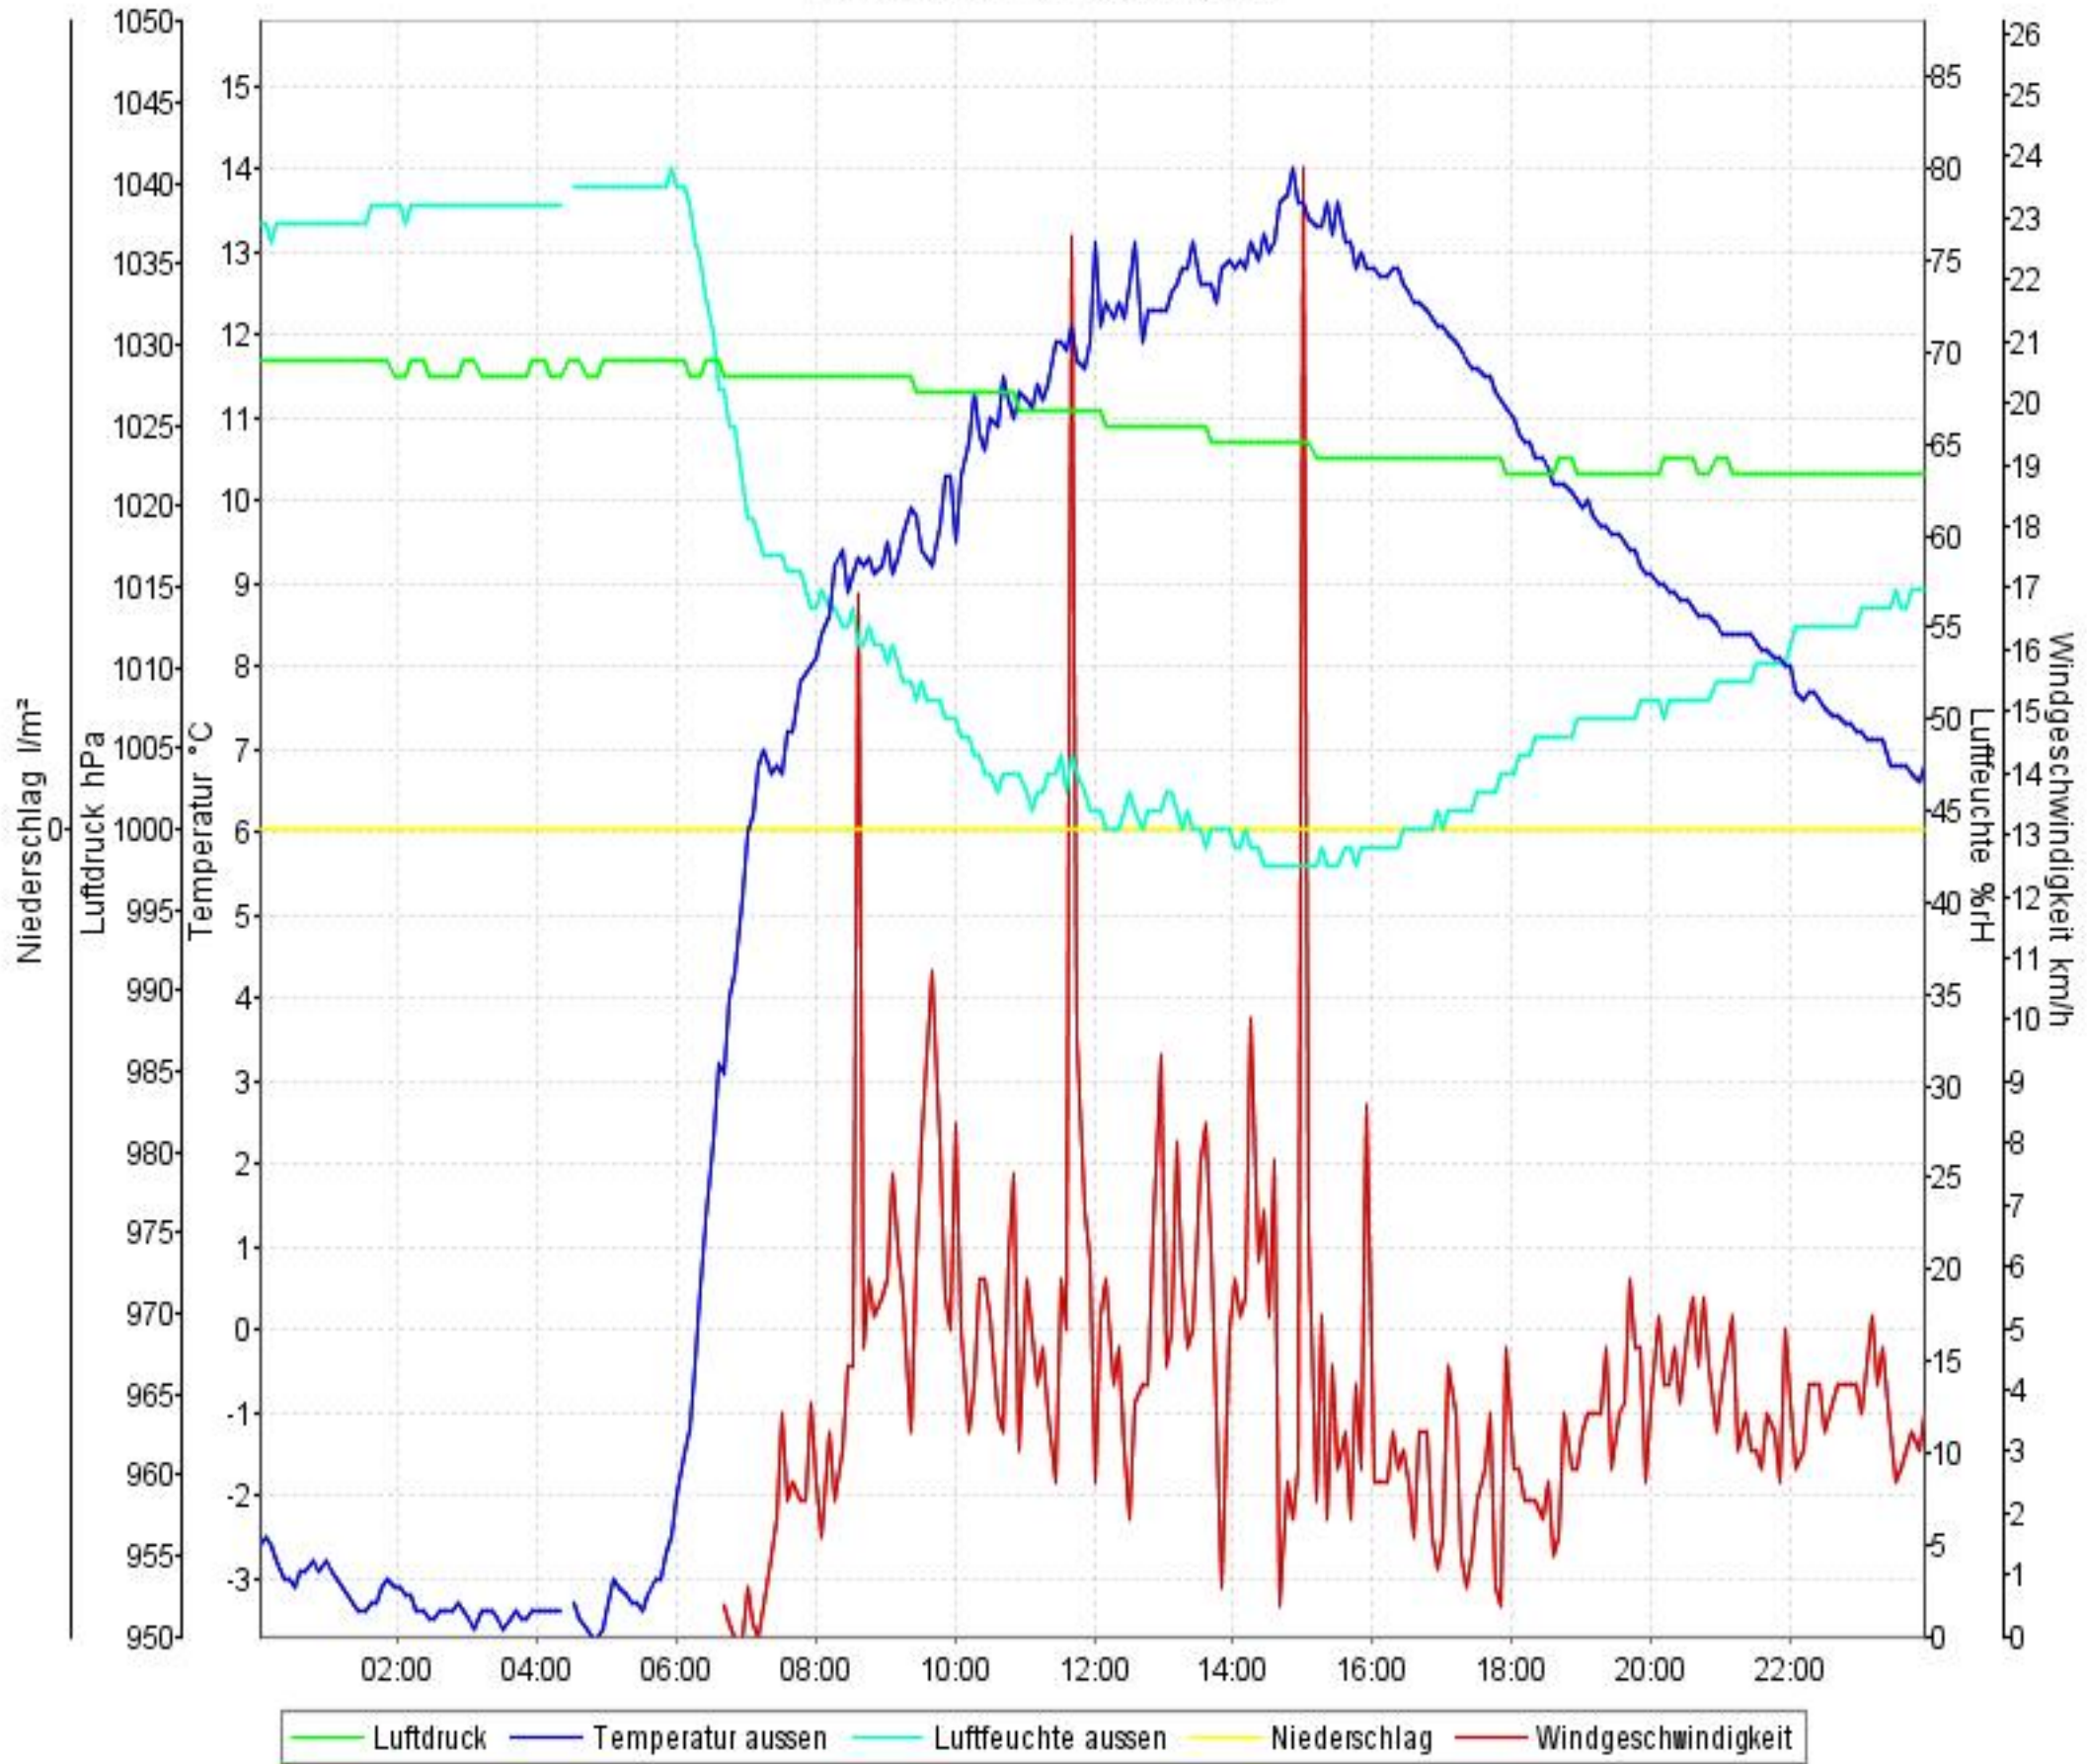

# Wetterverlauf

05.04.10 00:02 - 05.04.10 23:56

# Wetterverlauf

06.04.10 00:01 - 06.04.10 23:56

# Wetterverlauf

07.04.10 00:01 - 07.04.10 23:56

# Wetterverlauf

08.04.10 00:01 - 08.04.10 23:56