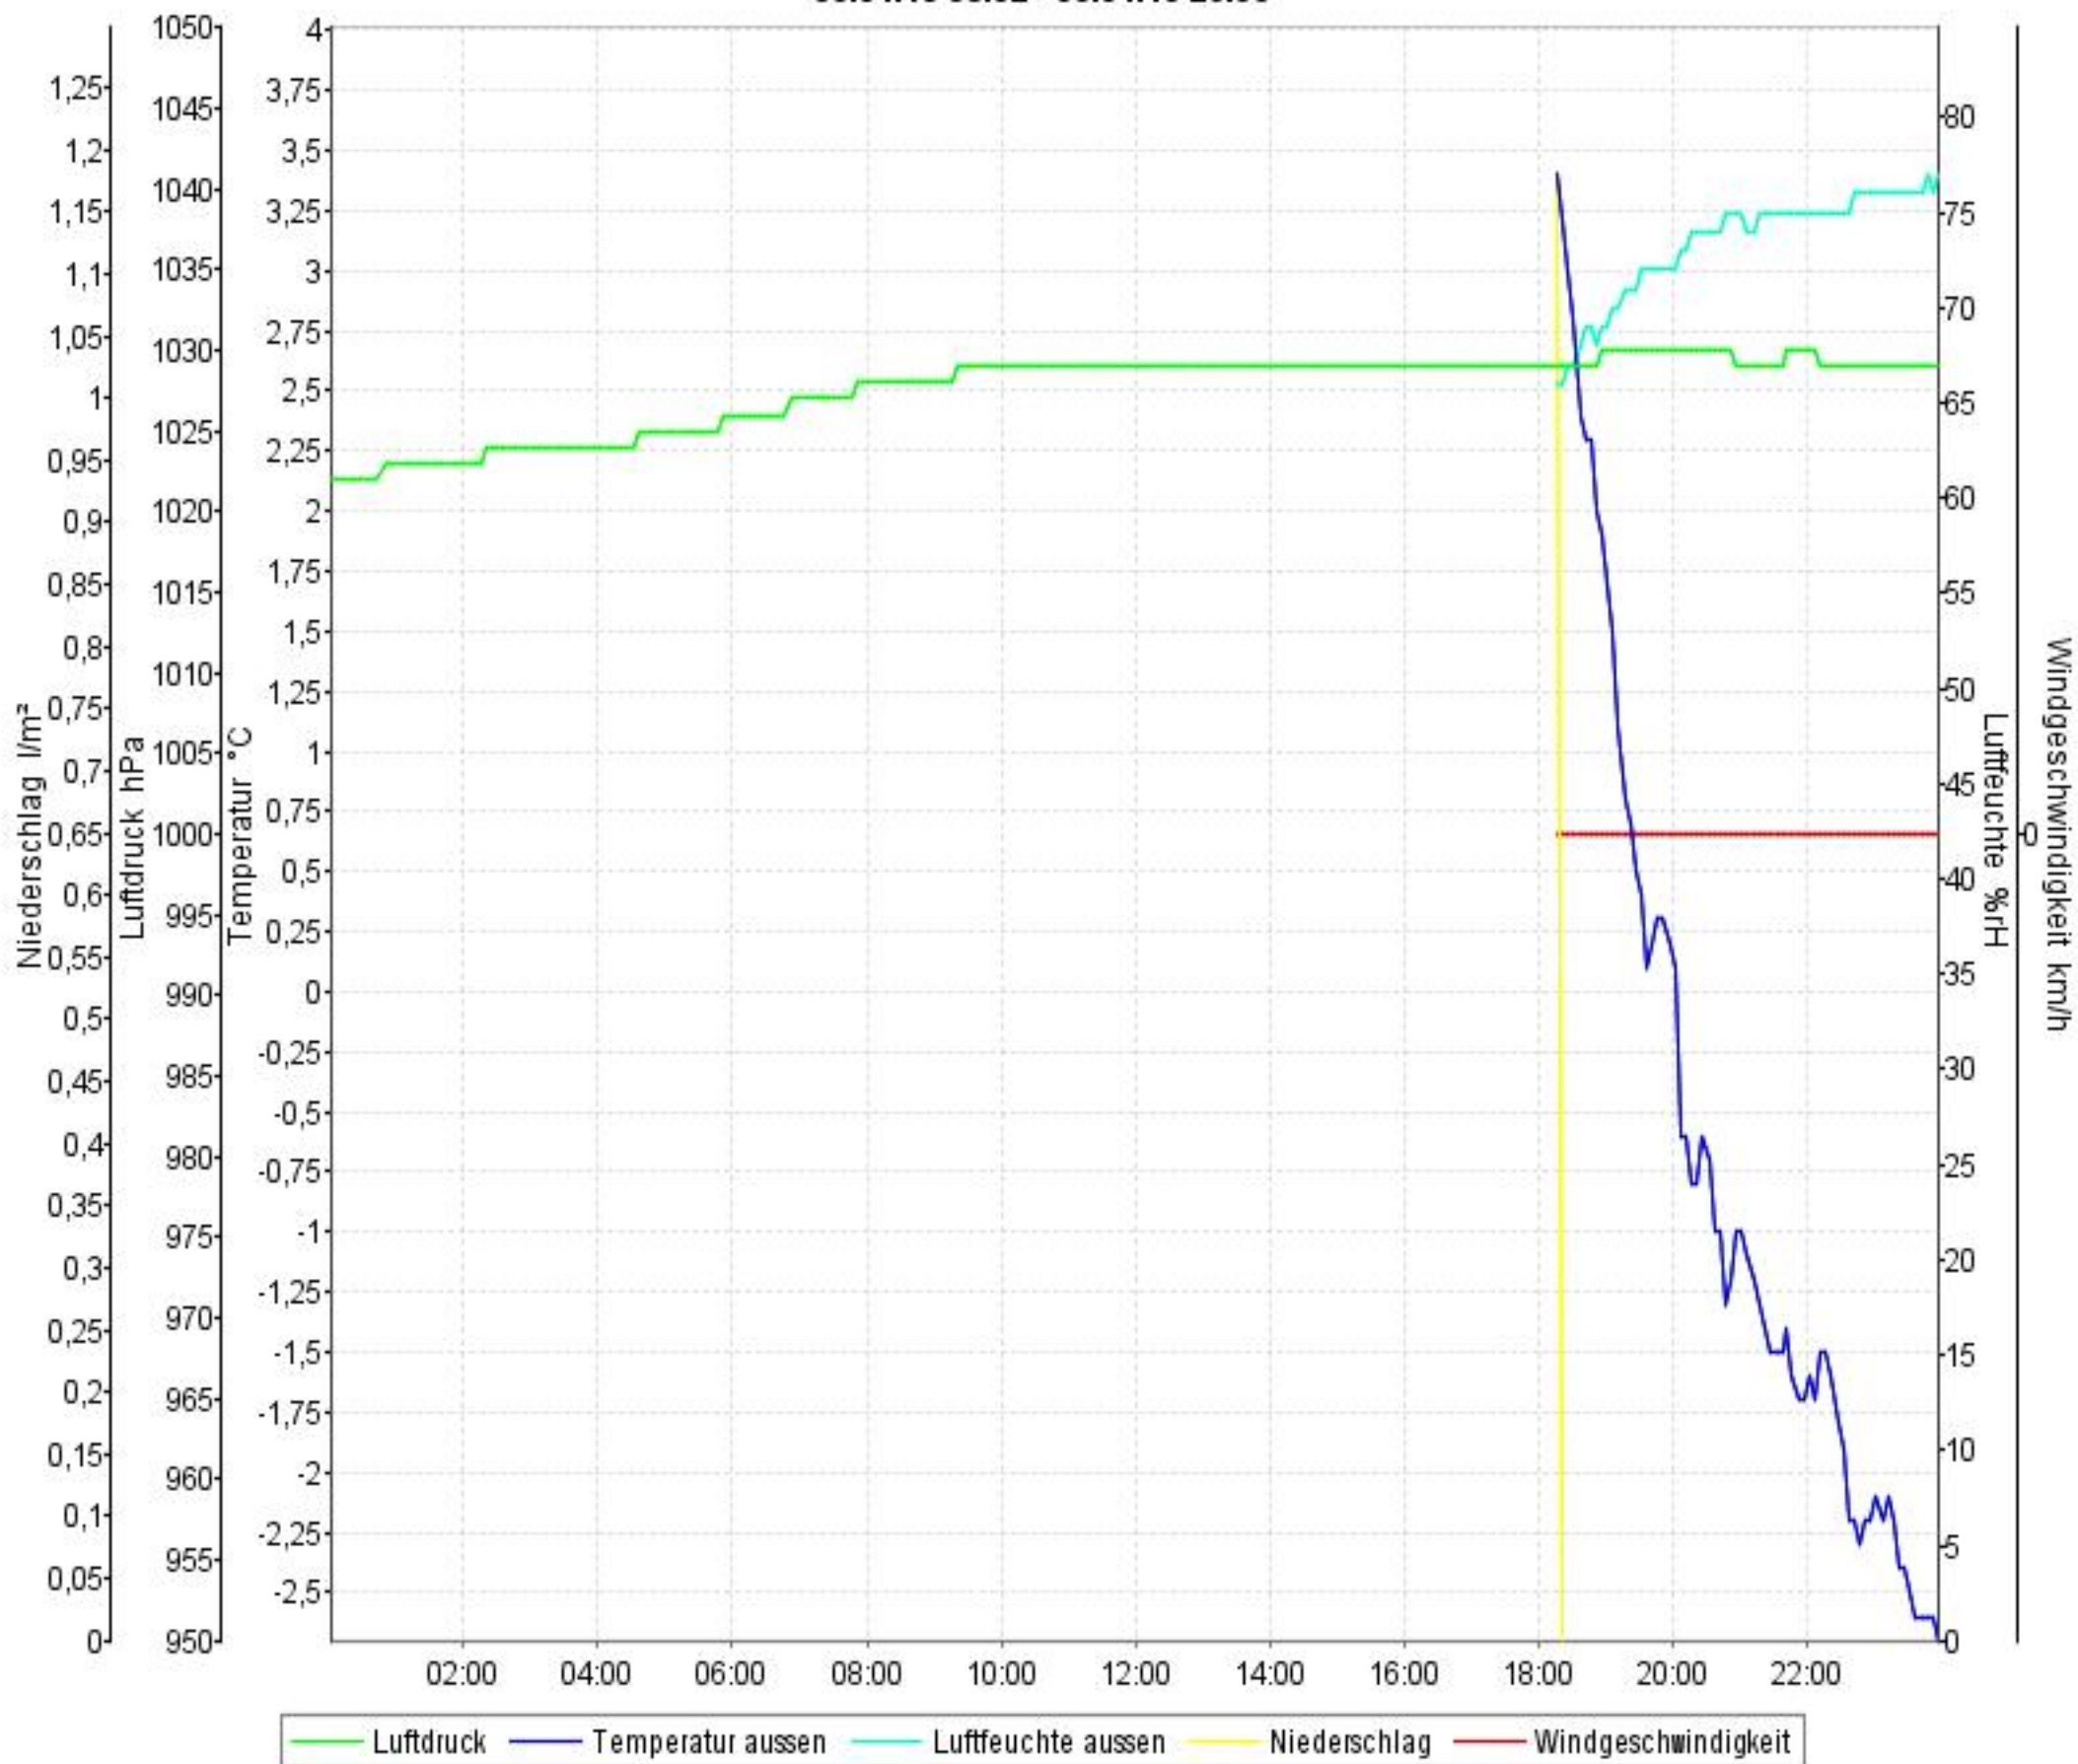

# Wetterverlauf

05.04.10 00:02 - 11.04.10 23:57

# Wetterverlauf

05.04.10 00:02 - 05.04.10 23:56

# Wetterverlauf

06.04.10 00:01 - 06.04.10 23:56

# Wetterverlauf

07.04.10 00:01 - 07.04.10 23:56