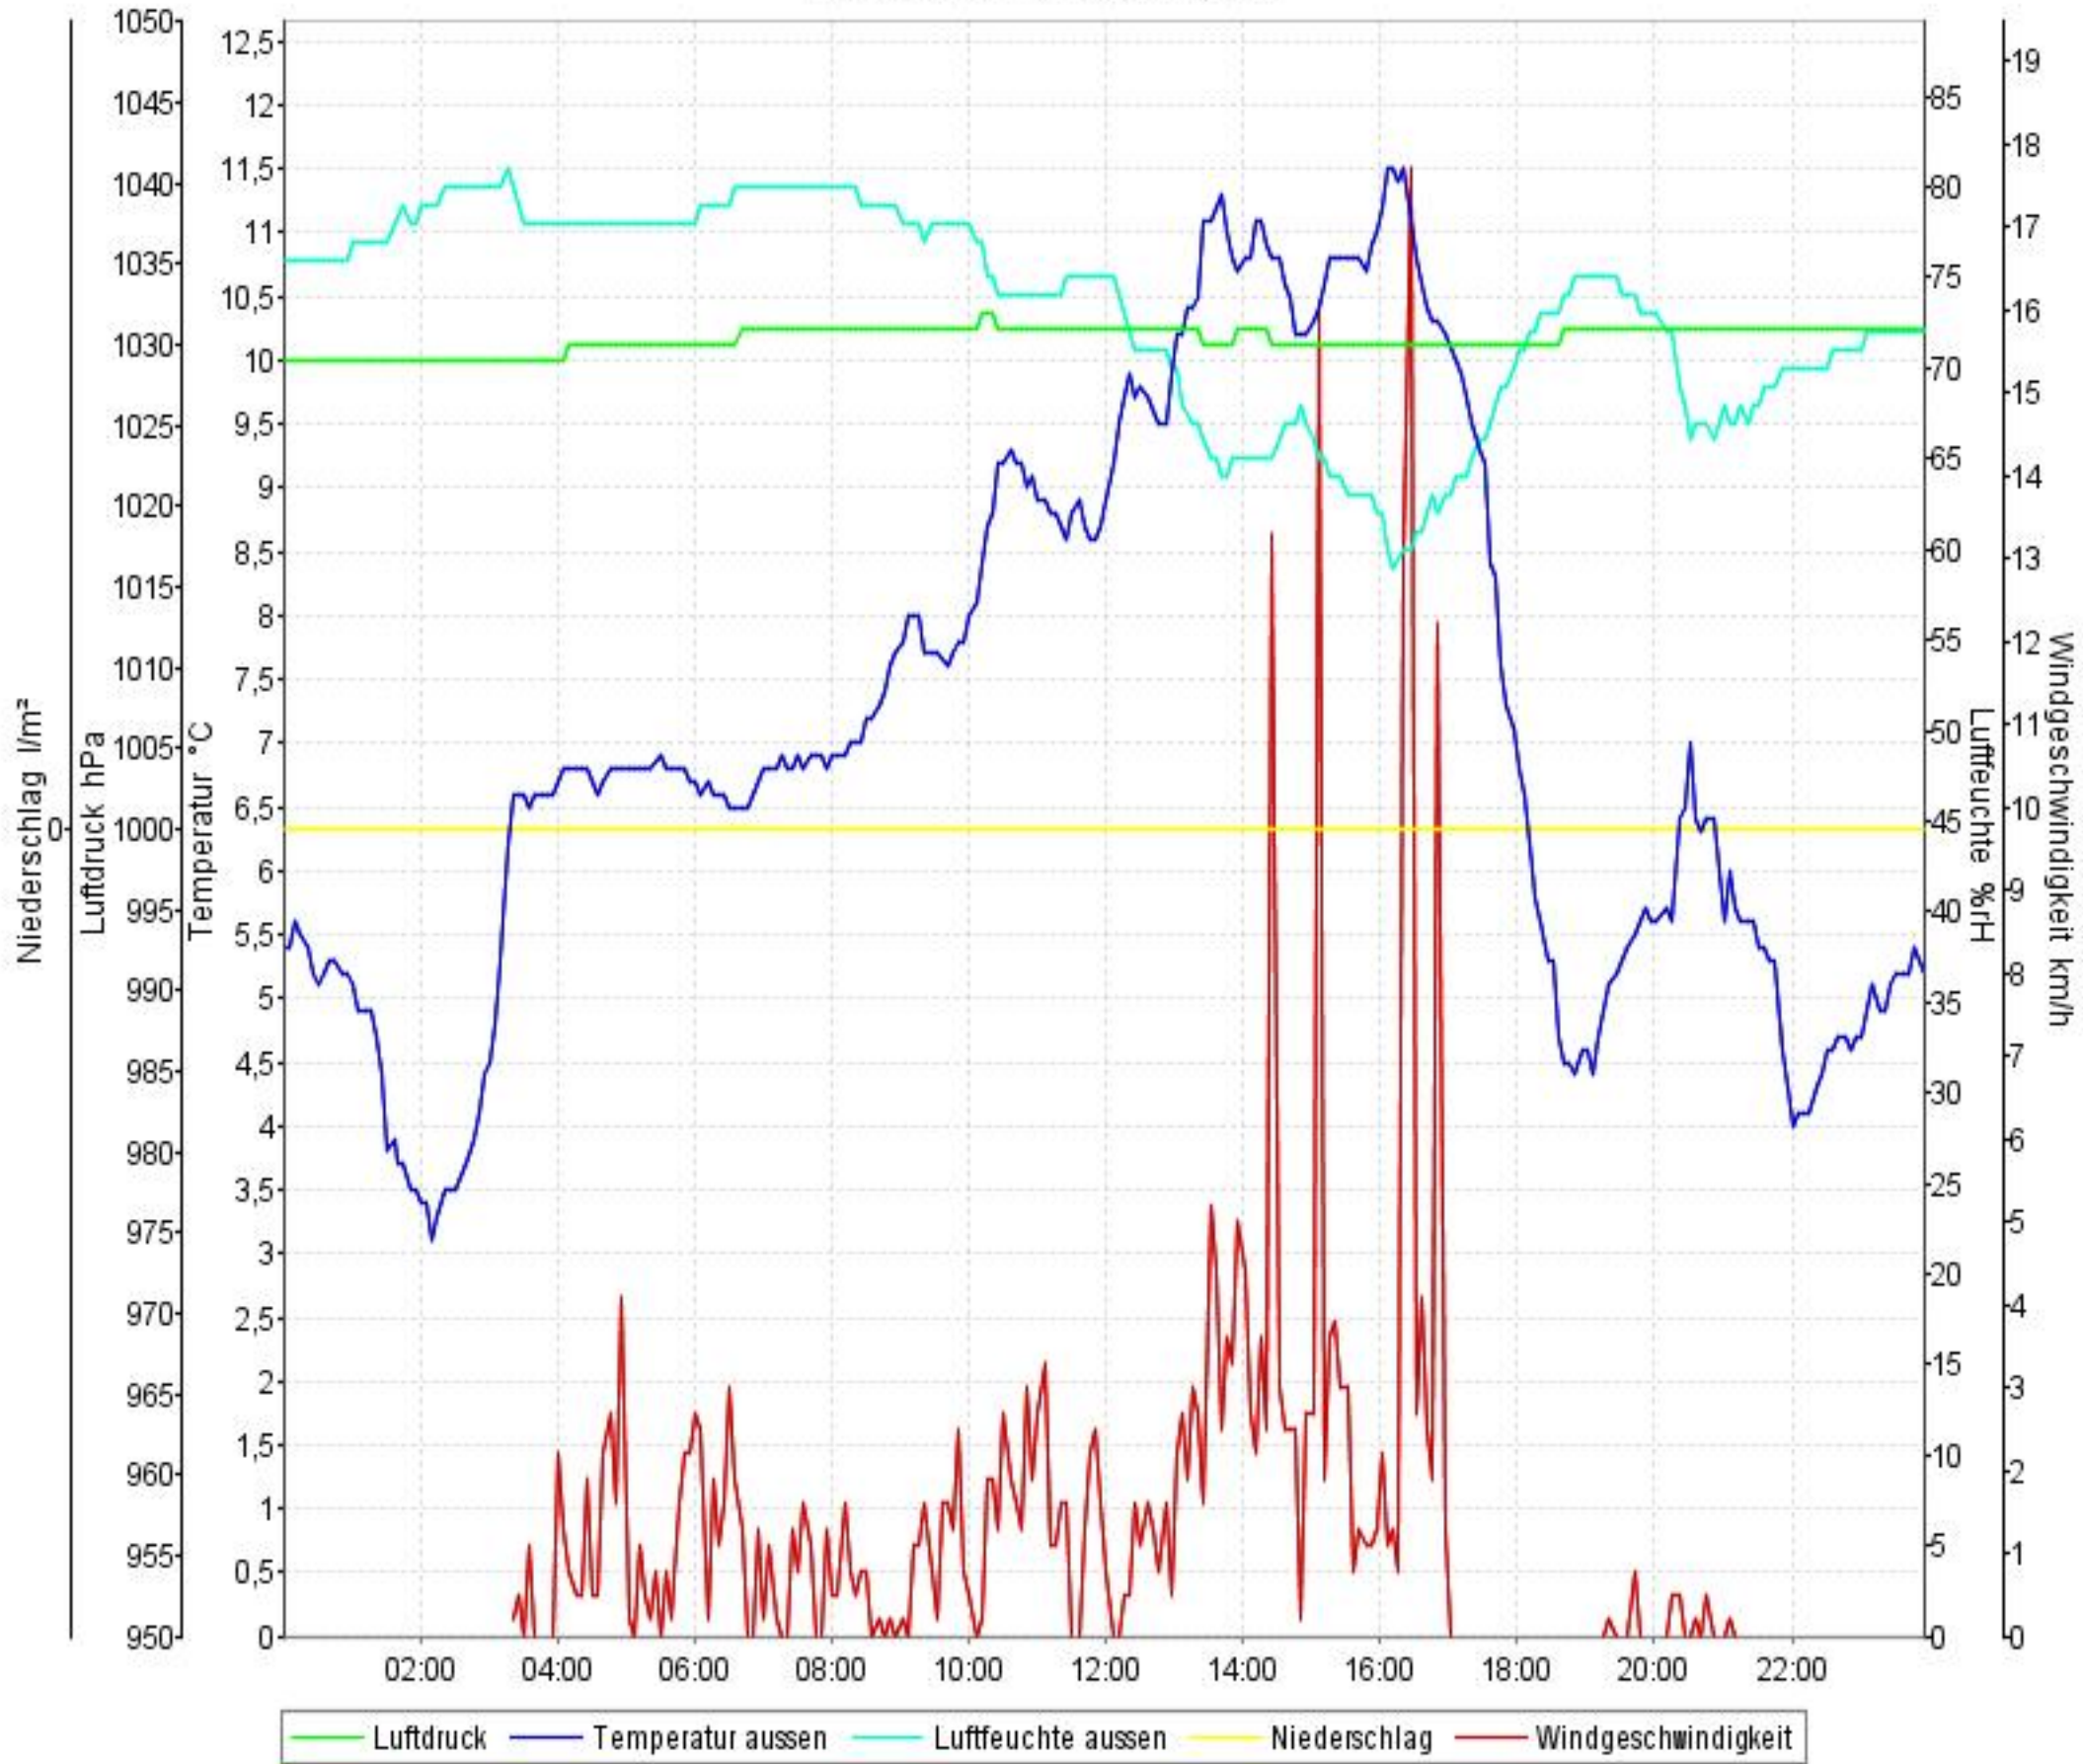

# Wetterverlauf

07.04.10 00:01 - 07.04.10 23:56

# Wetterverlauf

08.04.10 00:01 - 08.04.10 23:56

# Wetterverlauf

09.04.10 00:01 - 09.04.10 23:56

# Wetterverlauf

10.04.10 00:01 - 10.04.10 23:56