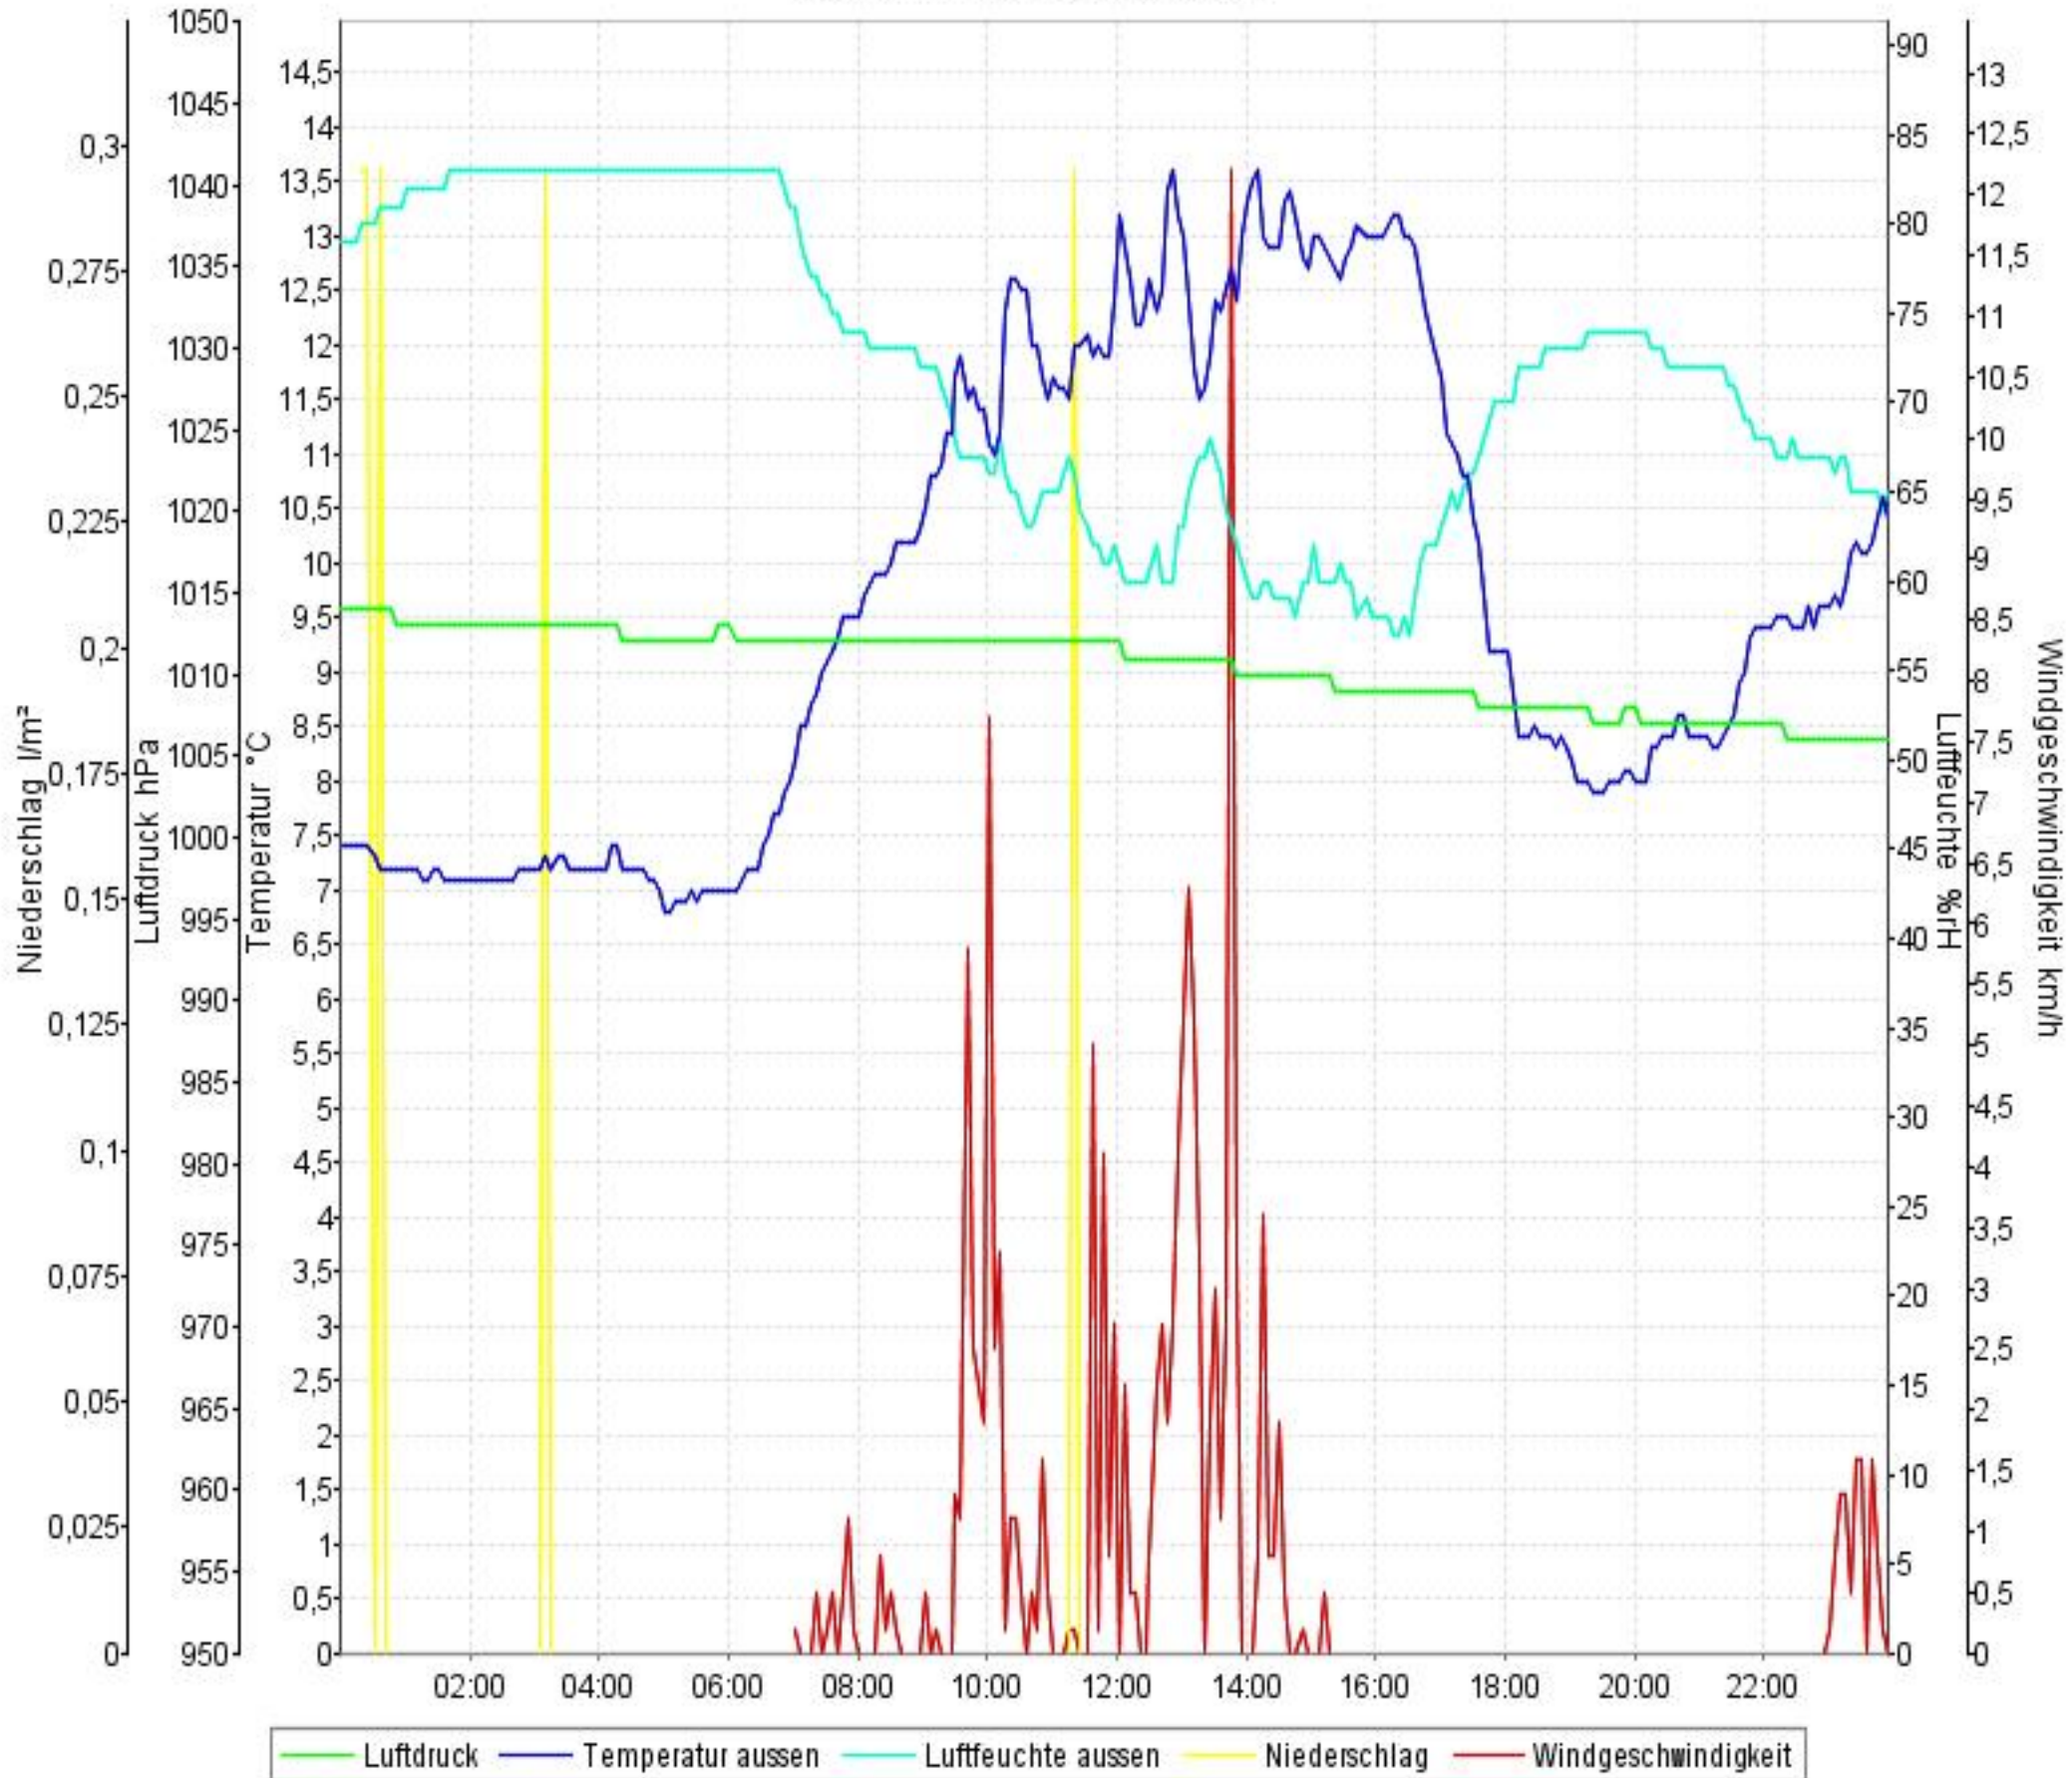

Wetterverlauf

29.03.10 00:01 - 04.04.10 23:57

Wetterverlauf

29.03.10 00:01 - 29.03.10 23:56

Wetterverlauf

30.03.10 00:01 - 30.03.10 23:56

Wetterverlauf

31.03.10 00:01 - 31.03.10 23:57

Wetterverlauf

01.04.10 00:01 - 01.04.10 23:56

Wetterverlauf

02.04.10 00:01 - 02.04.10 23:57

Wetterverlauf

03.04.10 00:02 - 03.04.10 23:56

Wetterverlauf

04.04.10 00:01 - 04.04.10 23:57