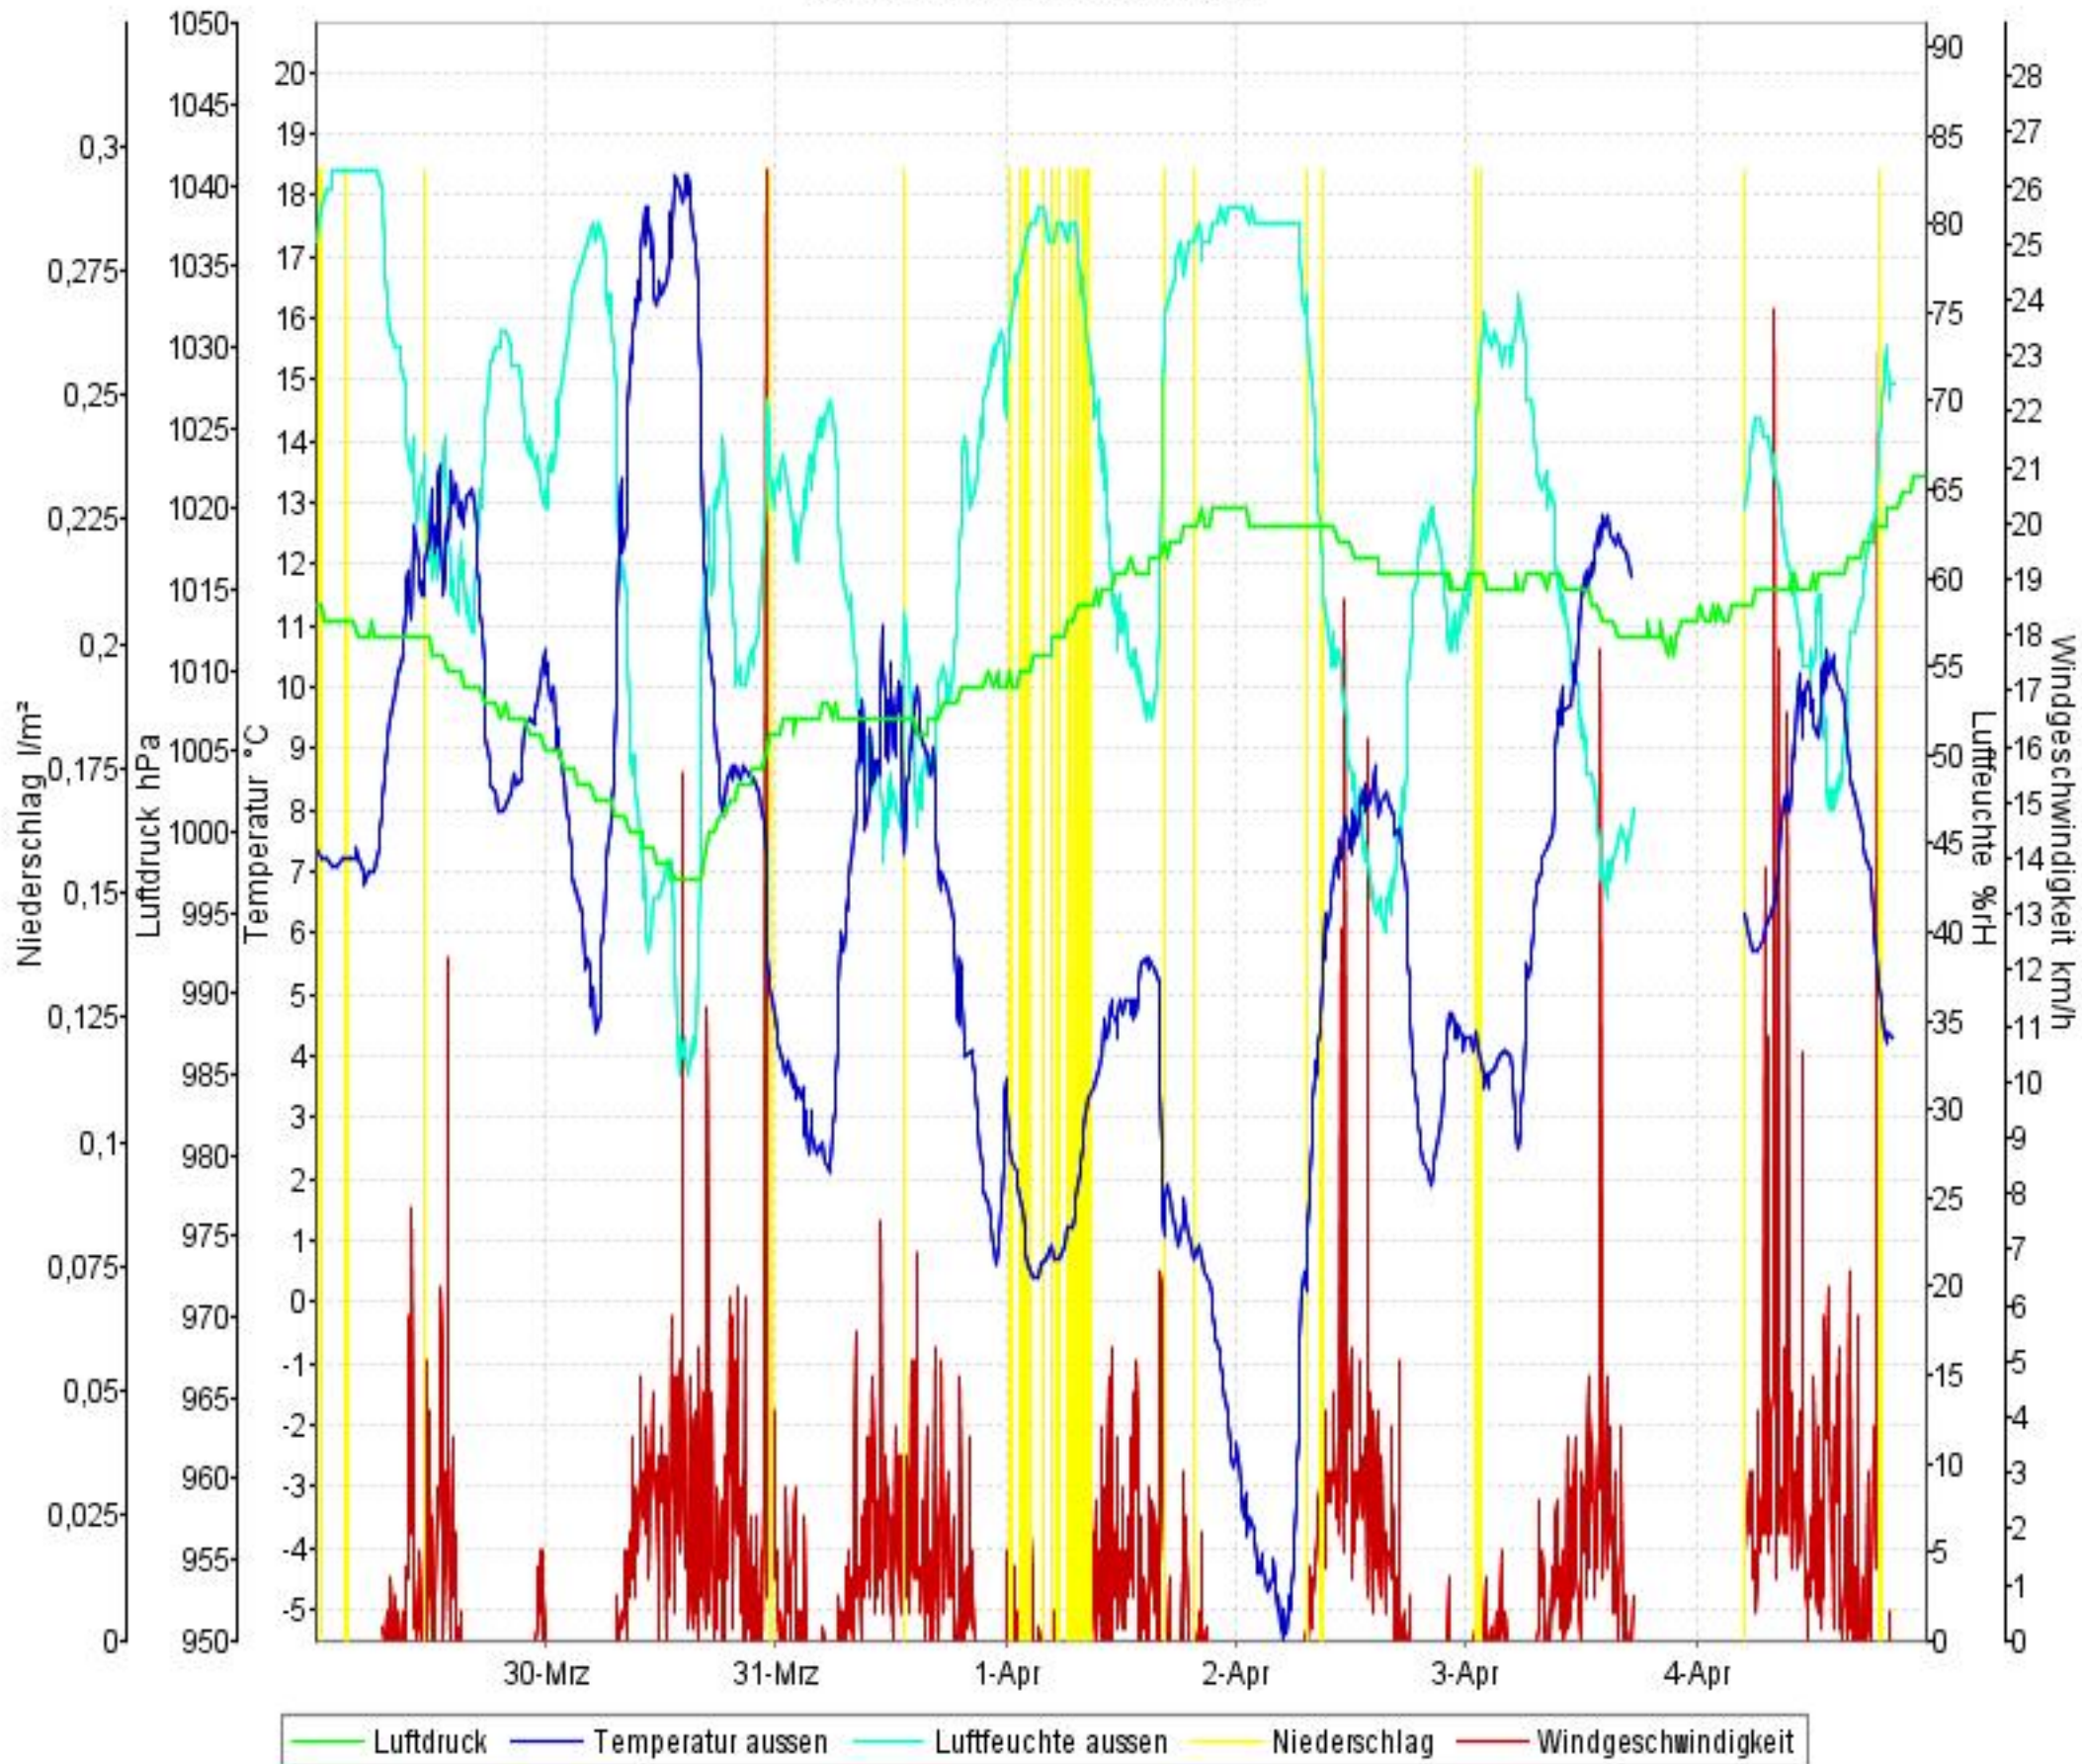

Wetterverlauf

29.03.10 00:01 - 04.04.10 23:57

Wetterverlauf

29.03.10 00:01 - 29.03.10 23:56

Wetterverlauf

30.03.10 00:01 - 30.03.10 23:56

Wetterverlauf

31.03.10 00:01 - 31.03.10 23:57

Wetterverlauf

01.04.10 00:01 - 01.04.10 23:56

Wetterverlauf

02.04.10 00:01 - 02.04.10 23:57

Wetterverlauf

03.04.10 00:02 - 03.04.10 23:56

Wetterverlauf

04.04.10 00:01 - 04.04.10 23:57