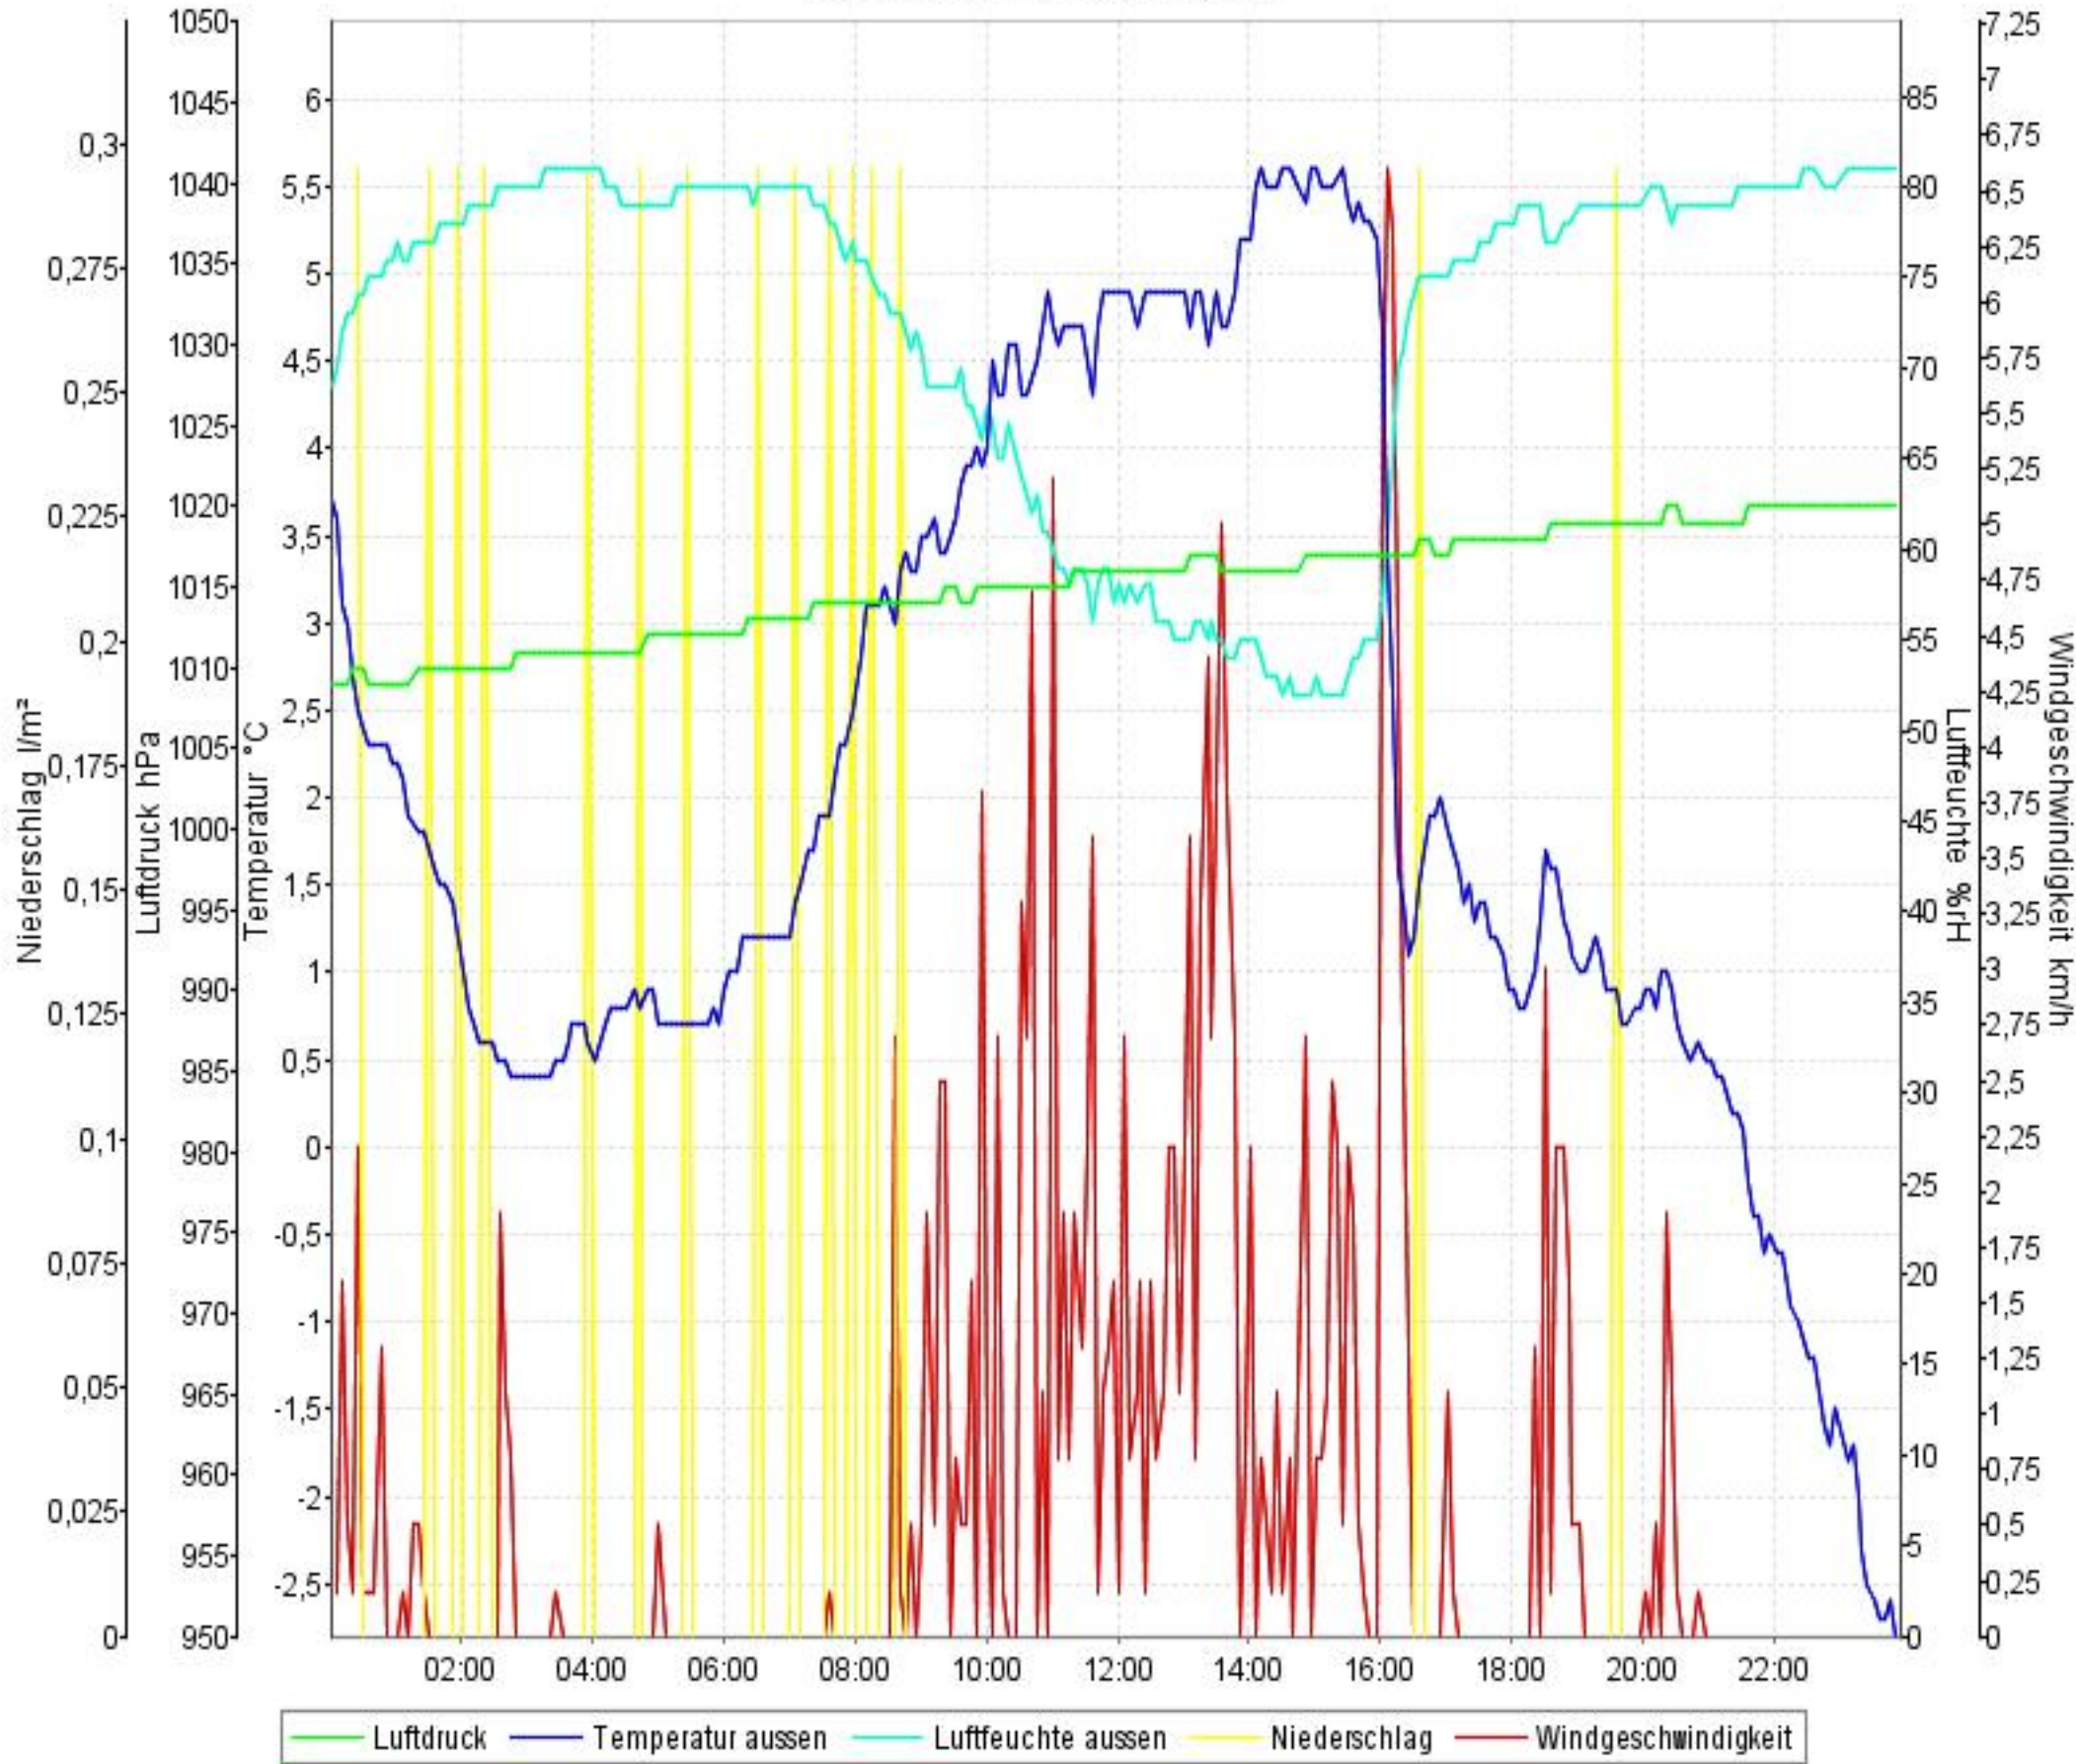

Wetterverlauf

29.03.10 00:01 - 04.04.10 23:57

Wetterverlauf

29.03.10 00:01 - 29.03.10 23:56

Wetterverlauf

30.03.10 00:01 - 30.03.10 23:56

Wetterverlauf

31.03.10 00:01 - 31.03.10 23:57

Wetterverlauf

01.04.10 00:01 - 01.04.10 23:56

Wetterverlauf

02.04.10 00:01 - 02.04.10 23:57

Wetterverlauf

03.04.10 00:02 - 03.04.10 23:56

Wetterverlauf

04.04.10 00:01 - 04.04.10 23:57