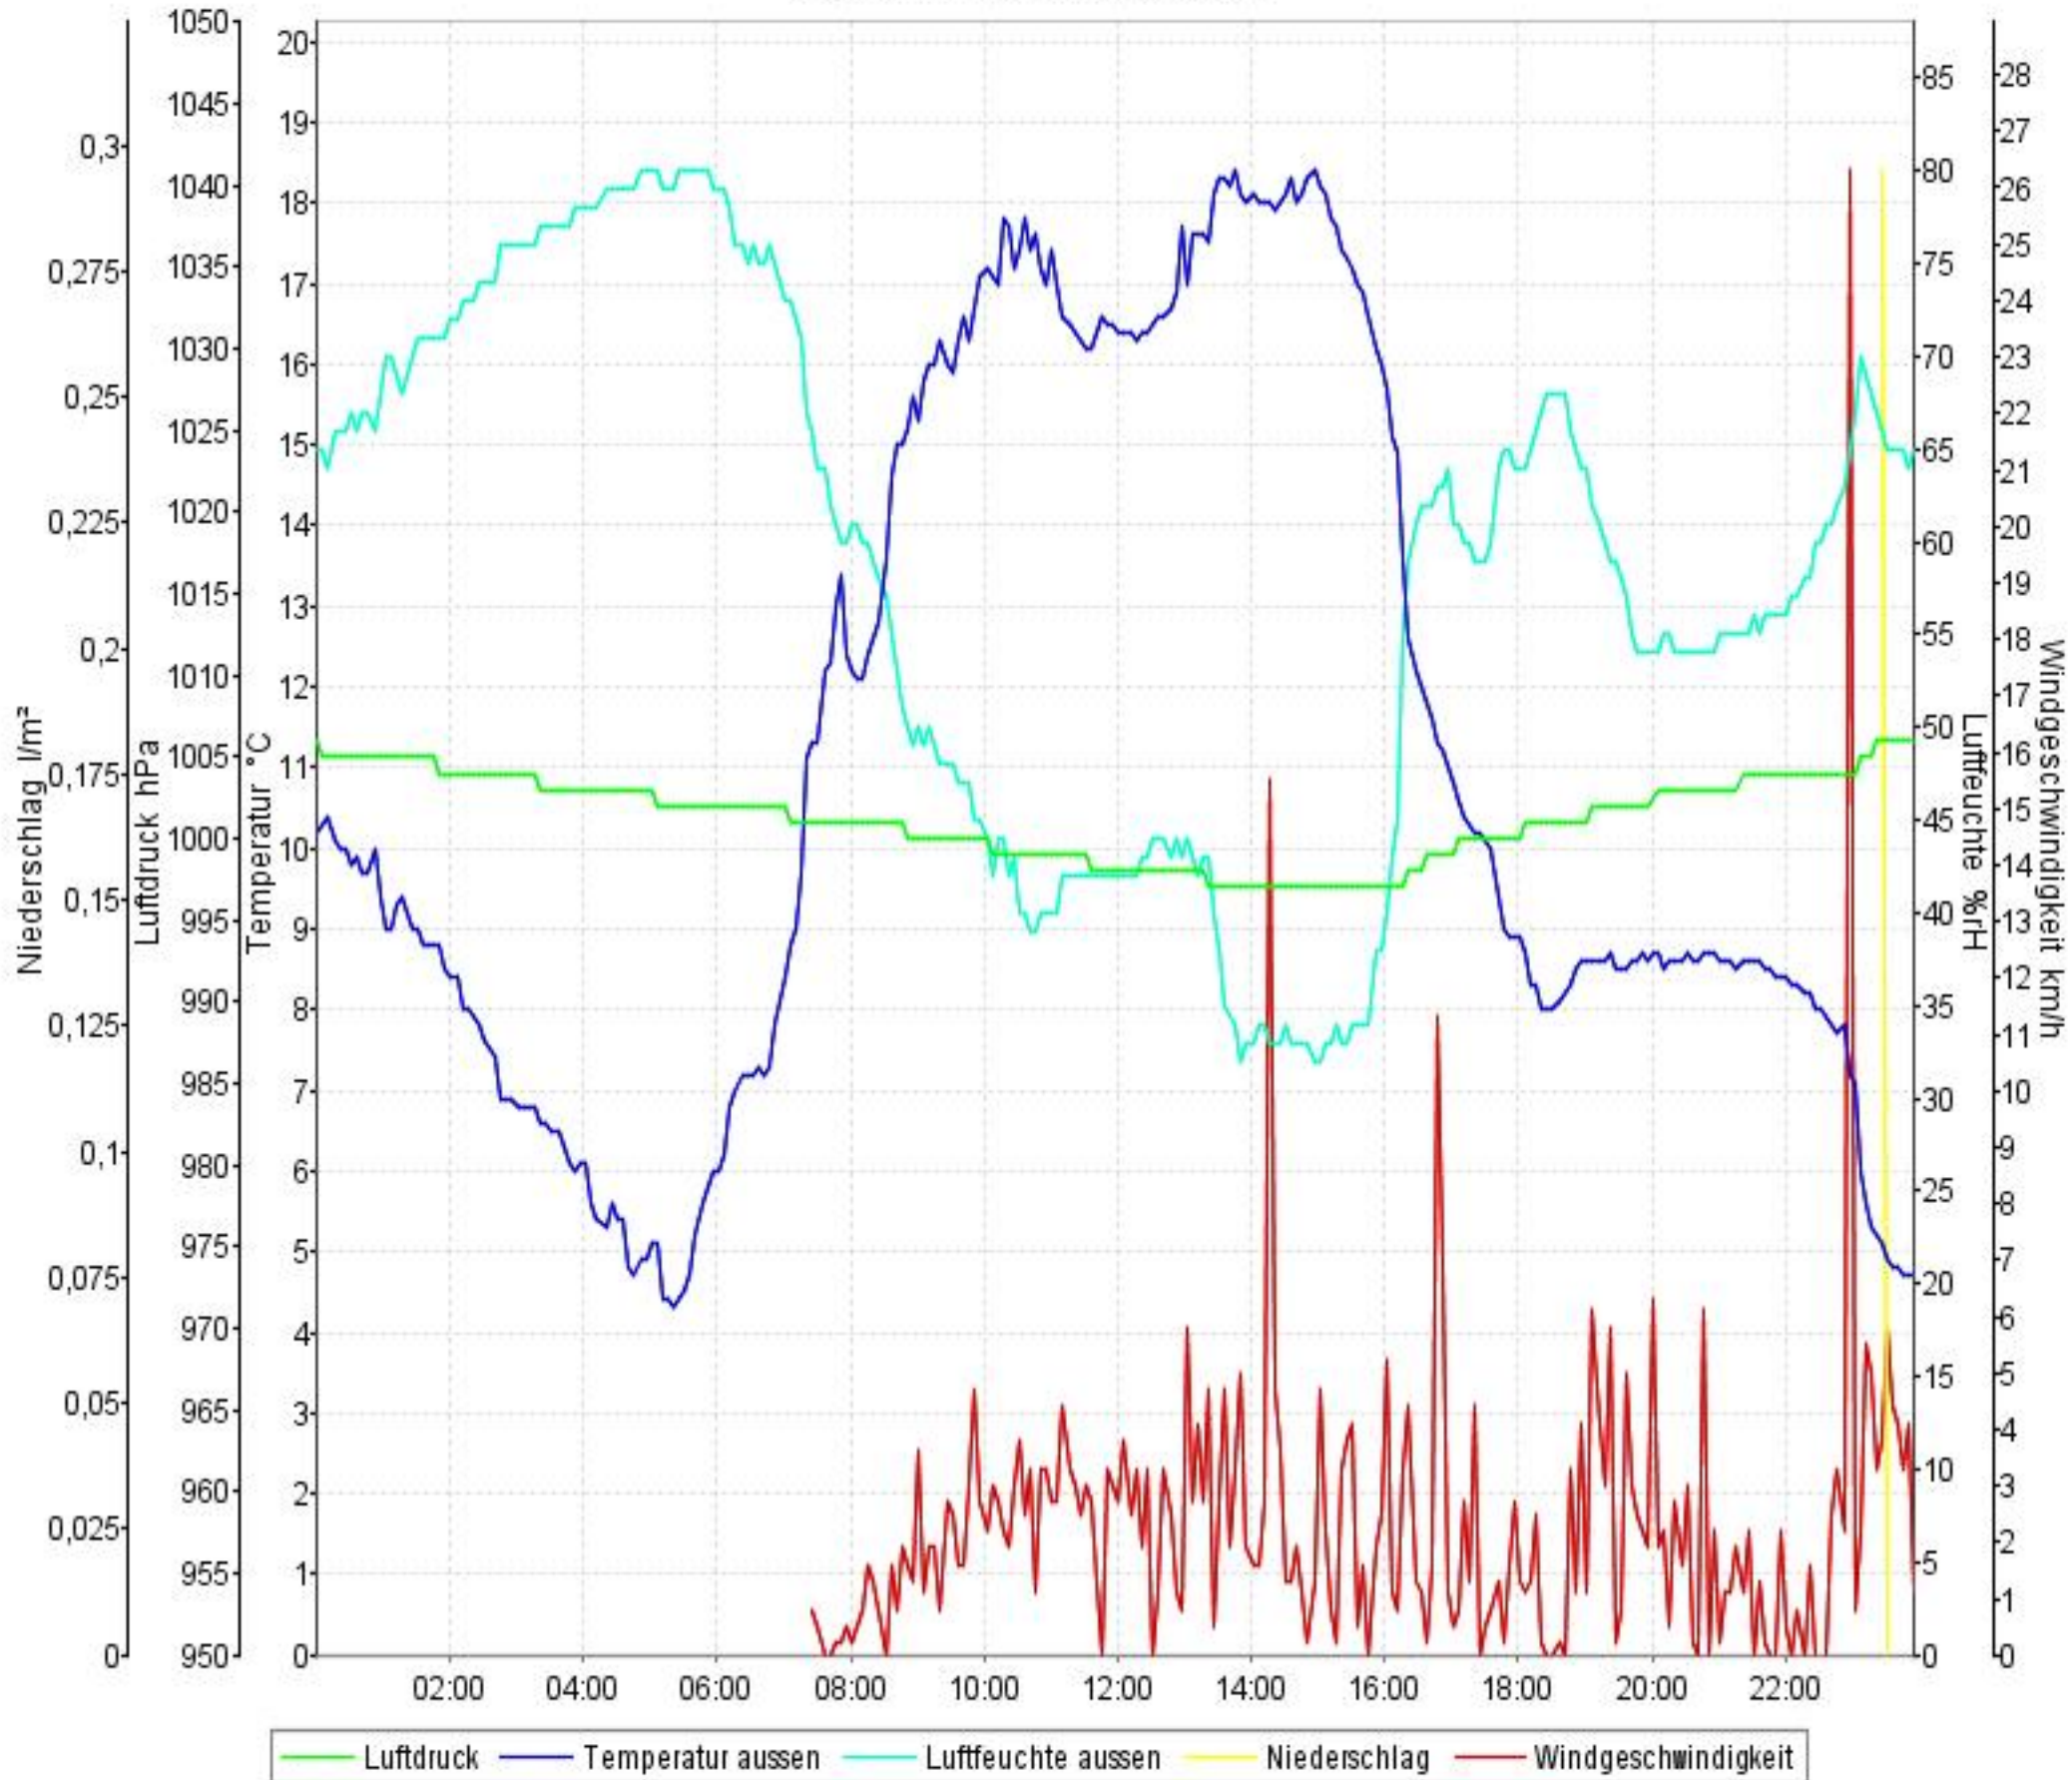

Wetterverlauf

29.03.10 00:01 - 04.04.10 23:57

Wetterverlauf

29.03.10 00:01 - 29.03.10 23:56

Wetterverlauf

30.03.10 00:01 - 30.03.10 23:56

Wetterverlauf

31.03.10 00:01 - 31.03.10 23:57

Wetterverlauf

01.04.10 00:01 - 01.04.10 23:56

Wetterverlauf

02.04.10 00:01 - 02.04.10 23:57

Wetterverlauf

03.04.10 00:02 - 03.04.10 23:56

Wetterverlauf

04.04.10 00:01 - 04.04.10 23:57