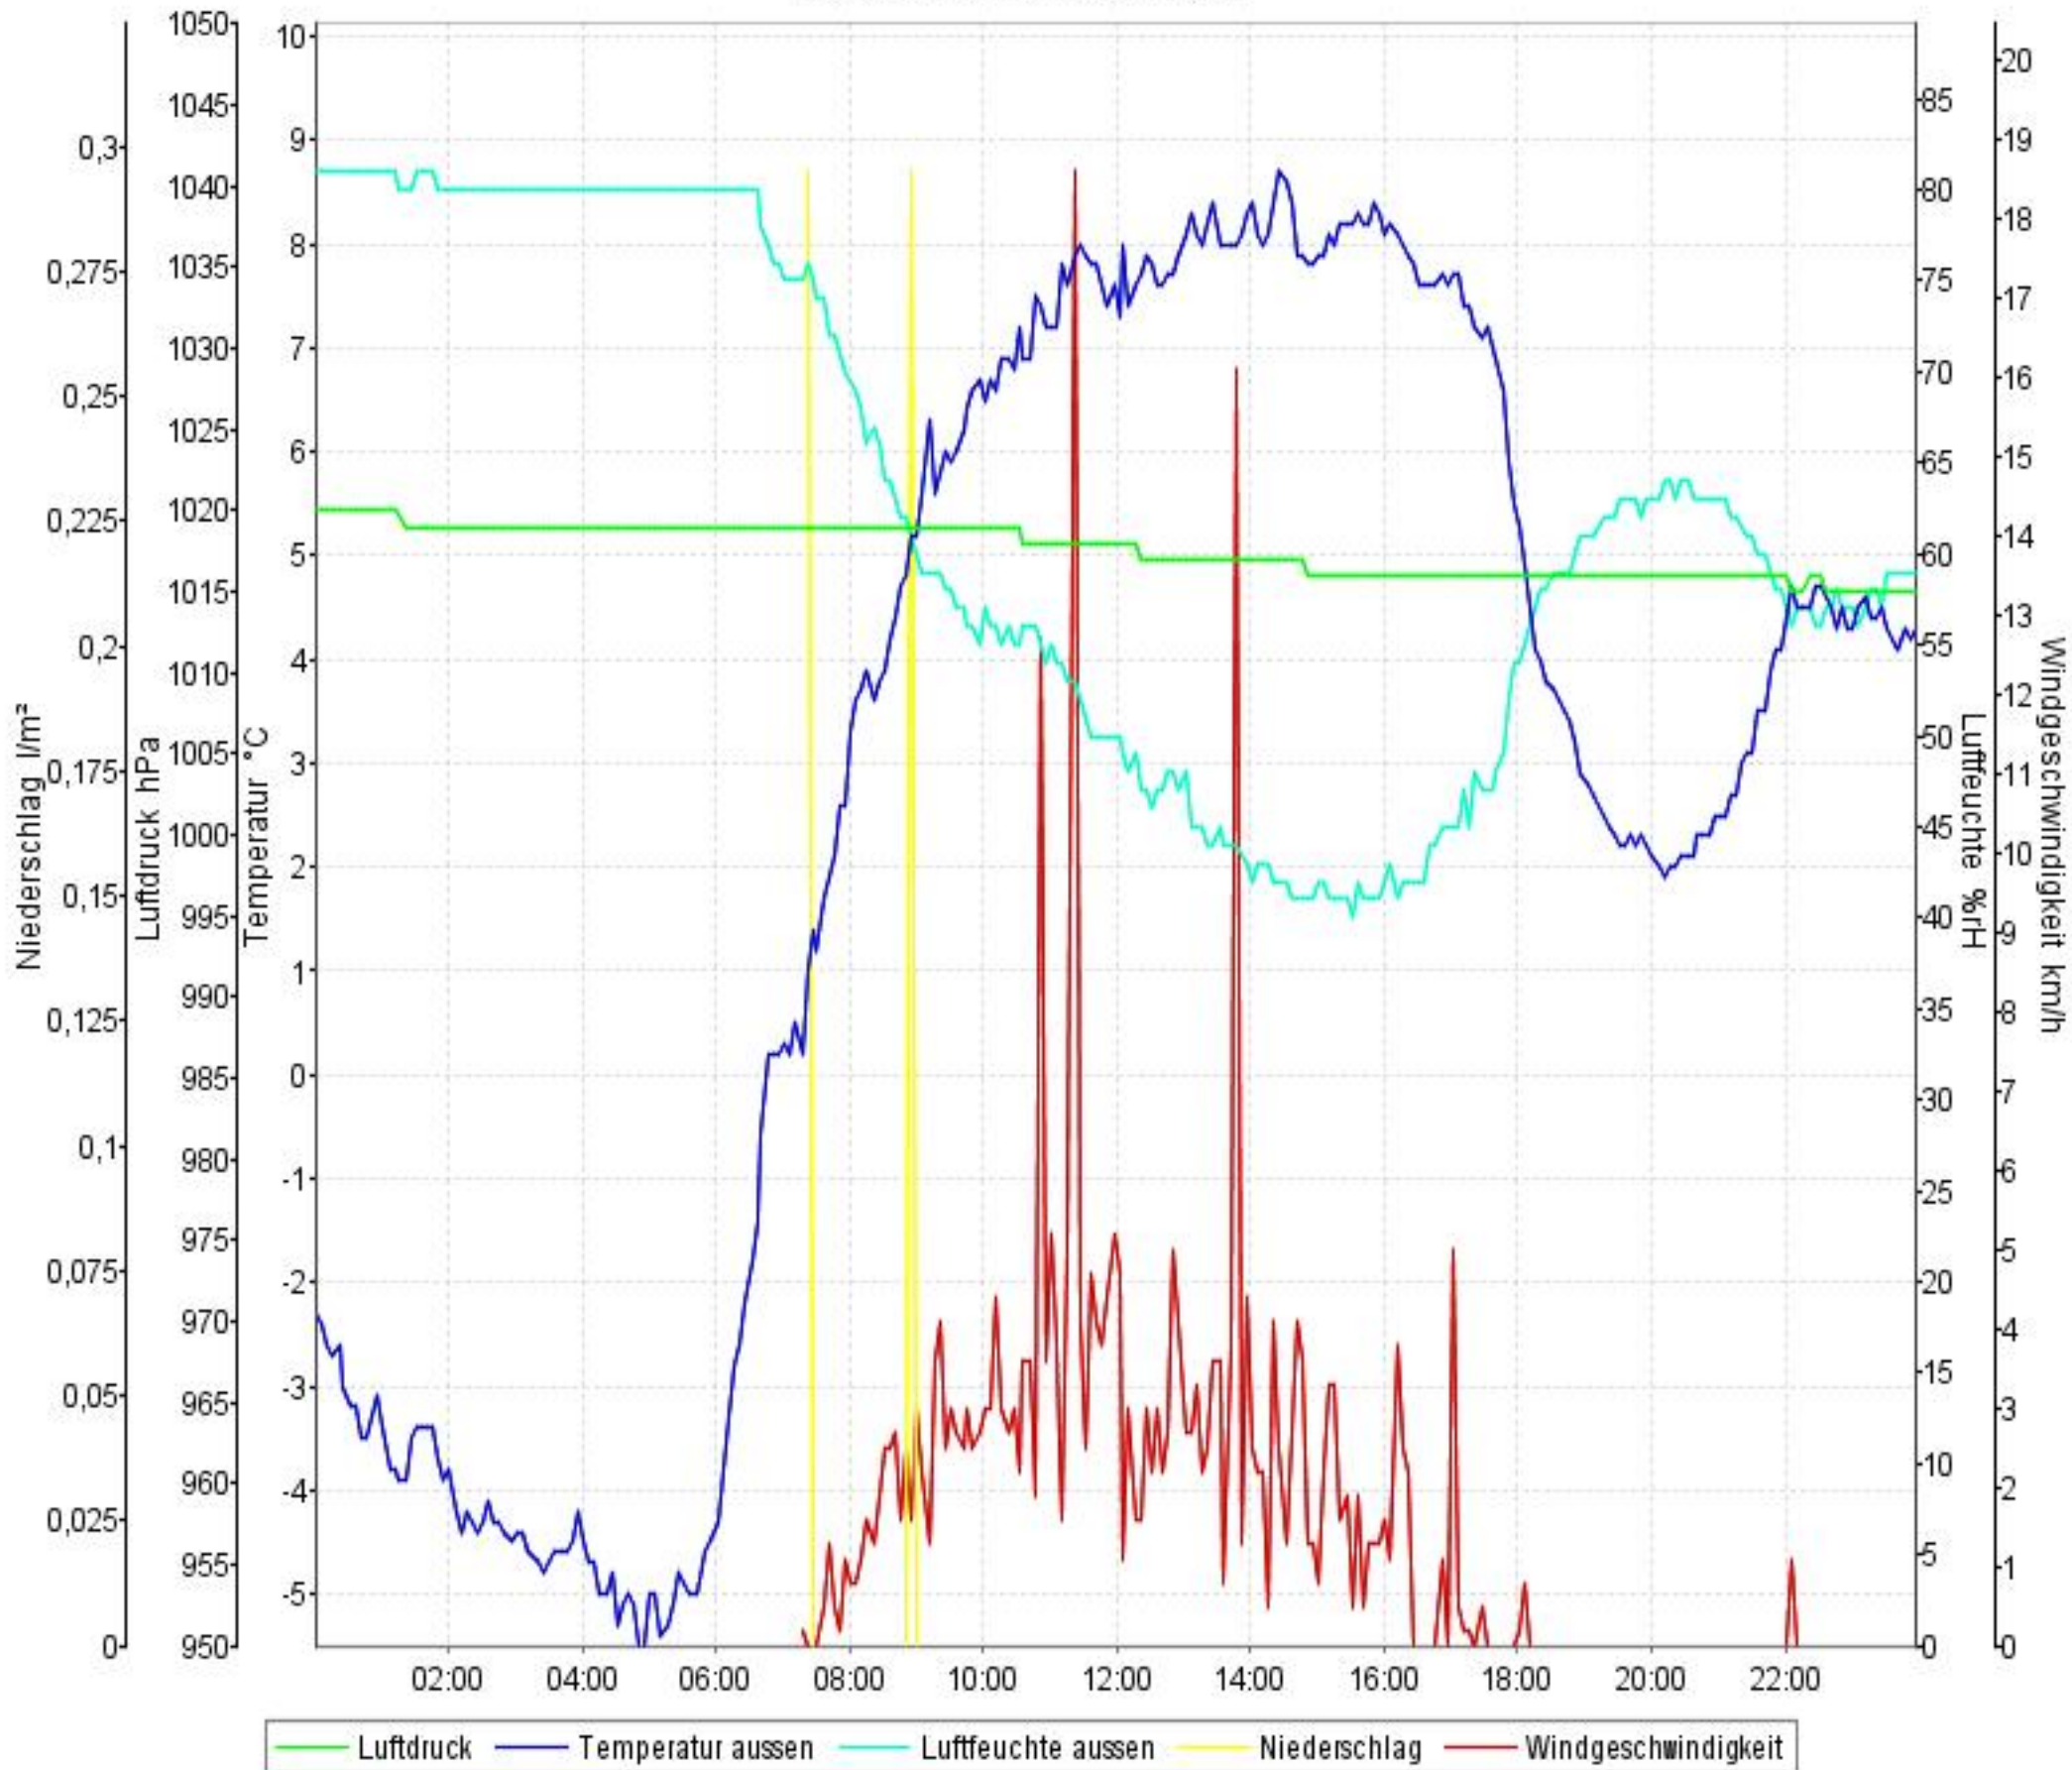

Wetterverlauf

29.03.10 00:01 - 04.04.10 23:57

Wetterverlauf

29.03.10 00:01 - 29.03.10 23:56

Wetterverlauf

30.03.10 00:01 - 30.03.10 23:56

Wetterverlauf

31.03.10 00:01 - 31.03.10 23:57

Wetterverlauf

01.04.10 00:01 - 01.04.10 23:56

Wetterverlauf

02.04.10 00:01 - 02.04.10 23:57

Wetterverlauf

03.04.10 00:02 - 03.04.10 23:56

Wetterverlauf

04.04.10 00:01 - 04.04.10 23:57