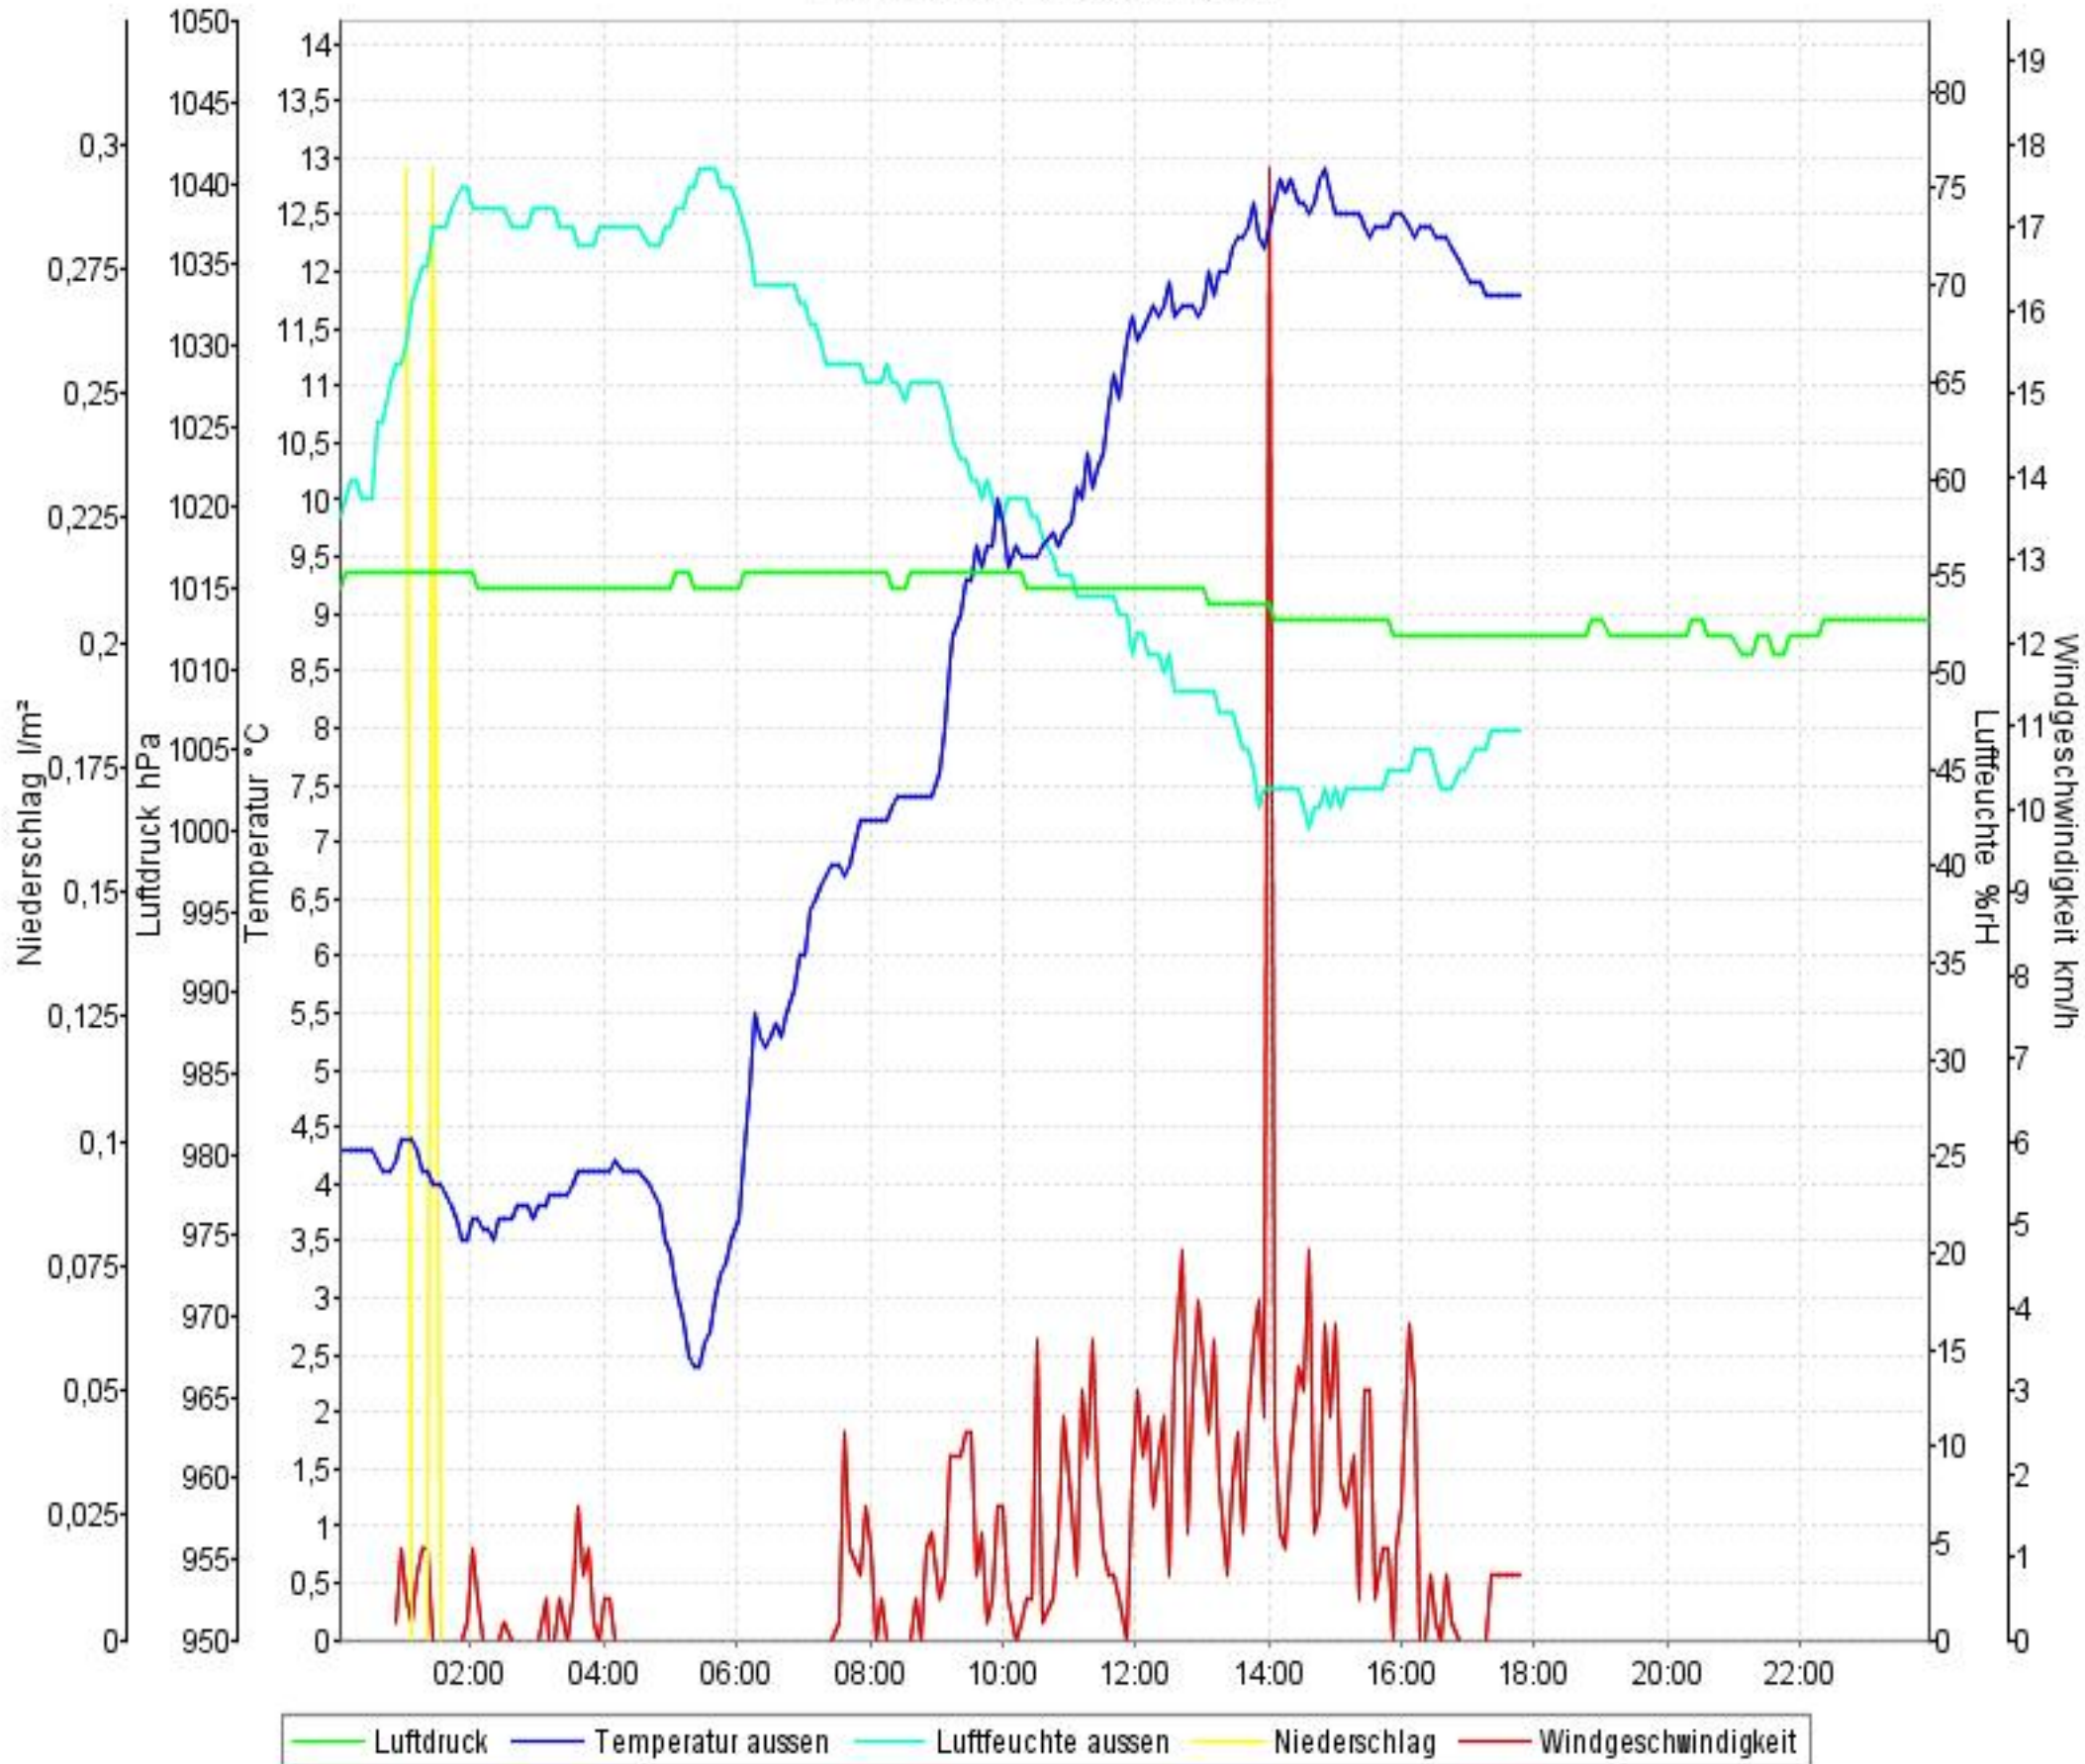

Wetterverlauf

29.03.10 00:01 - 04.04.10 23:57

Wetterverlauf

29.03.10 00:01 - 29.03.10 23:56

Wetterverlauf

30.03.10 00:01 - 30.03.10 23:56

Wetterverlauf

31.03.10 00:01 - 31.03.10 23:57

Wetterverlauf

01.04.10 00:01 - 01.04.10 23:56

Wetterverlauf

02.04.10 00:01 - 02.04.10 23:57

Wetterverlauf

03.04.10 00:02 - 03.04.10 23:56

Wetterverlauf

04.04.10 00:01 - 04.04.10 23:57