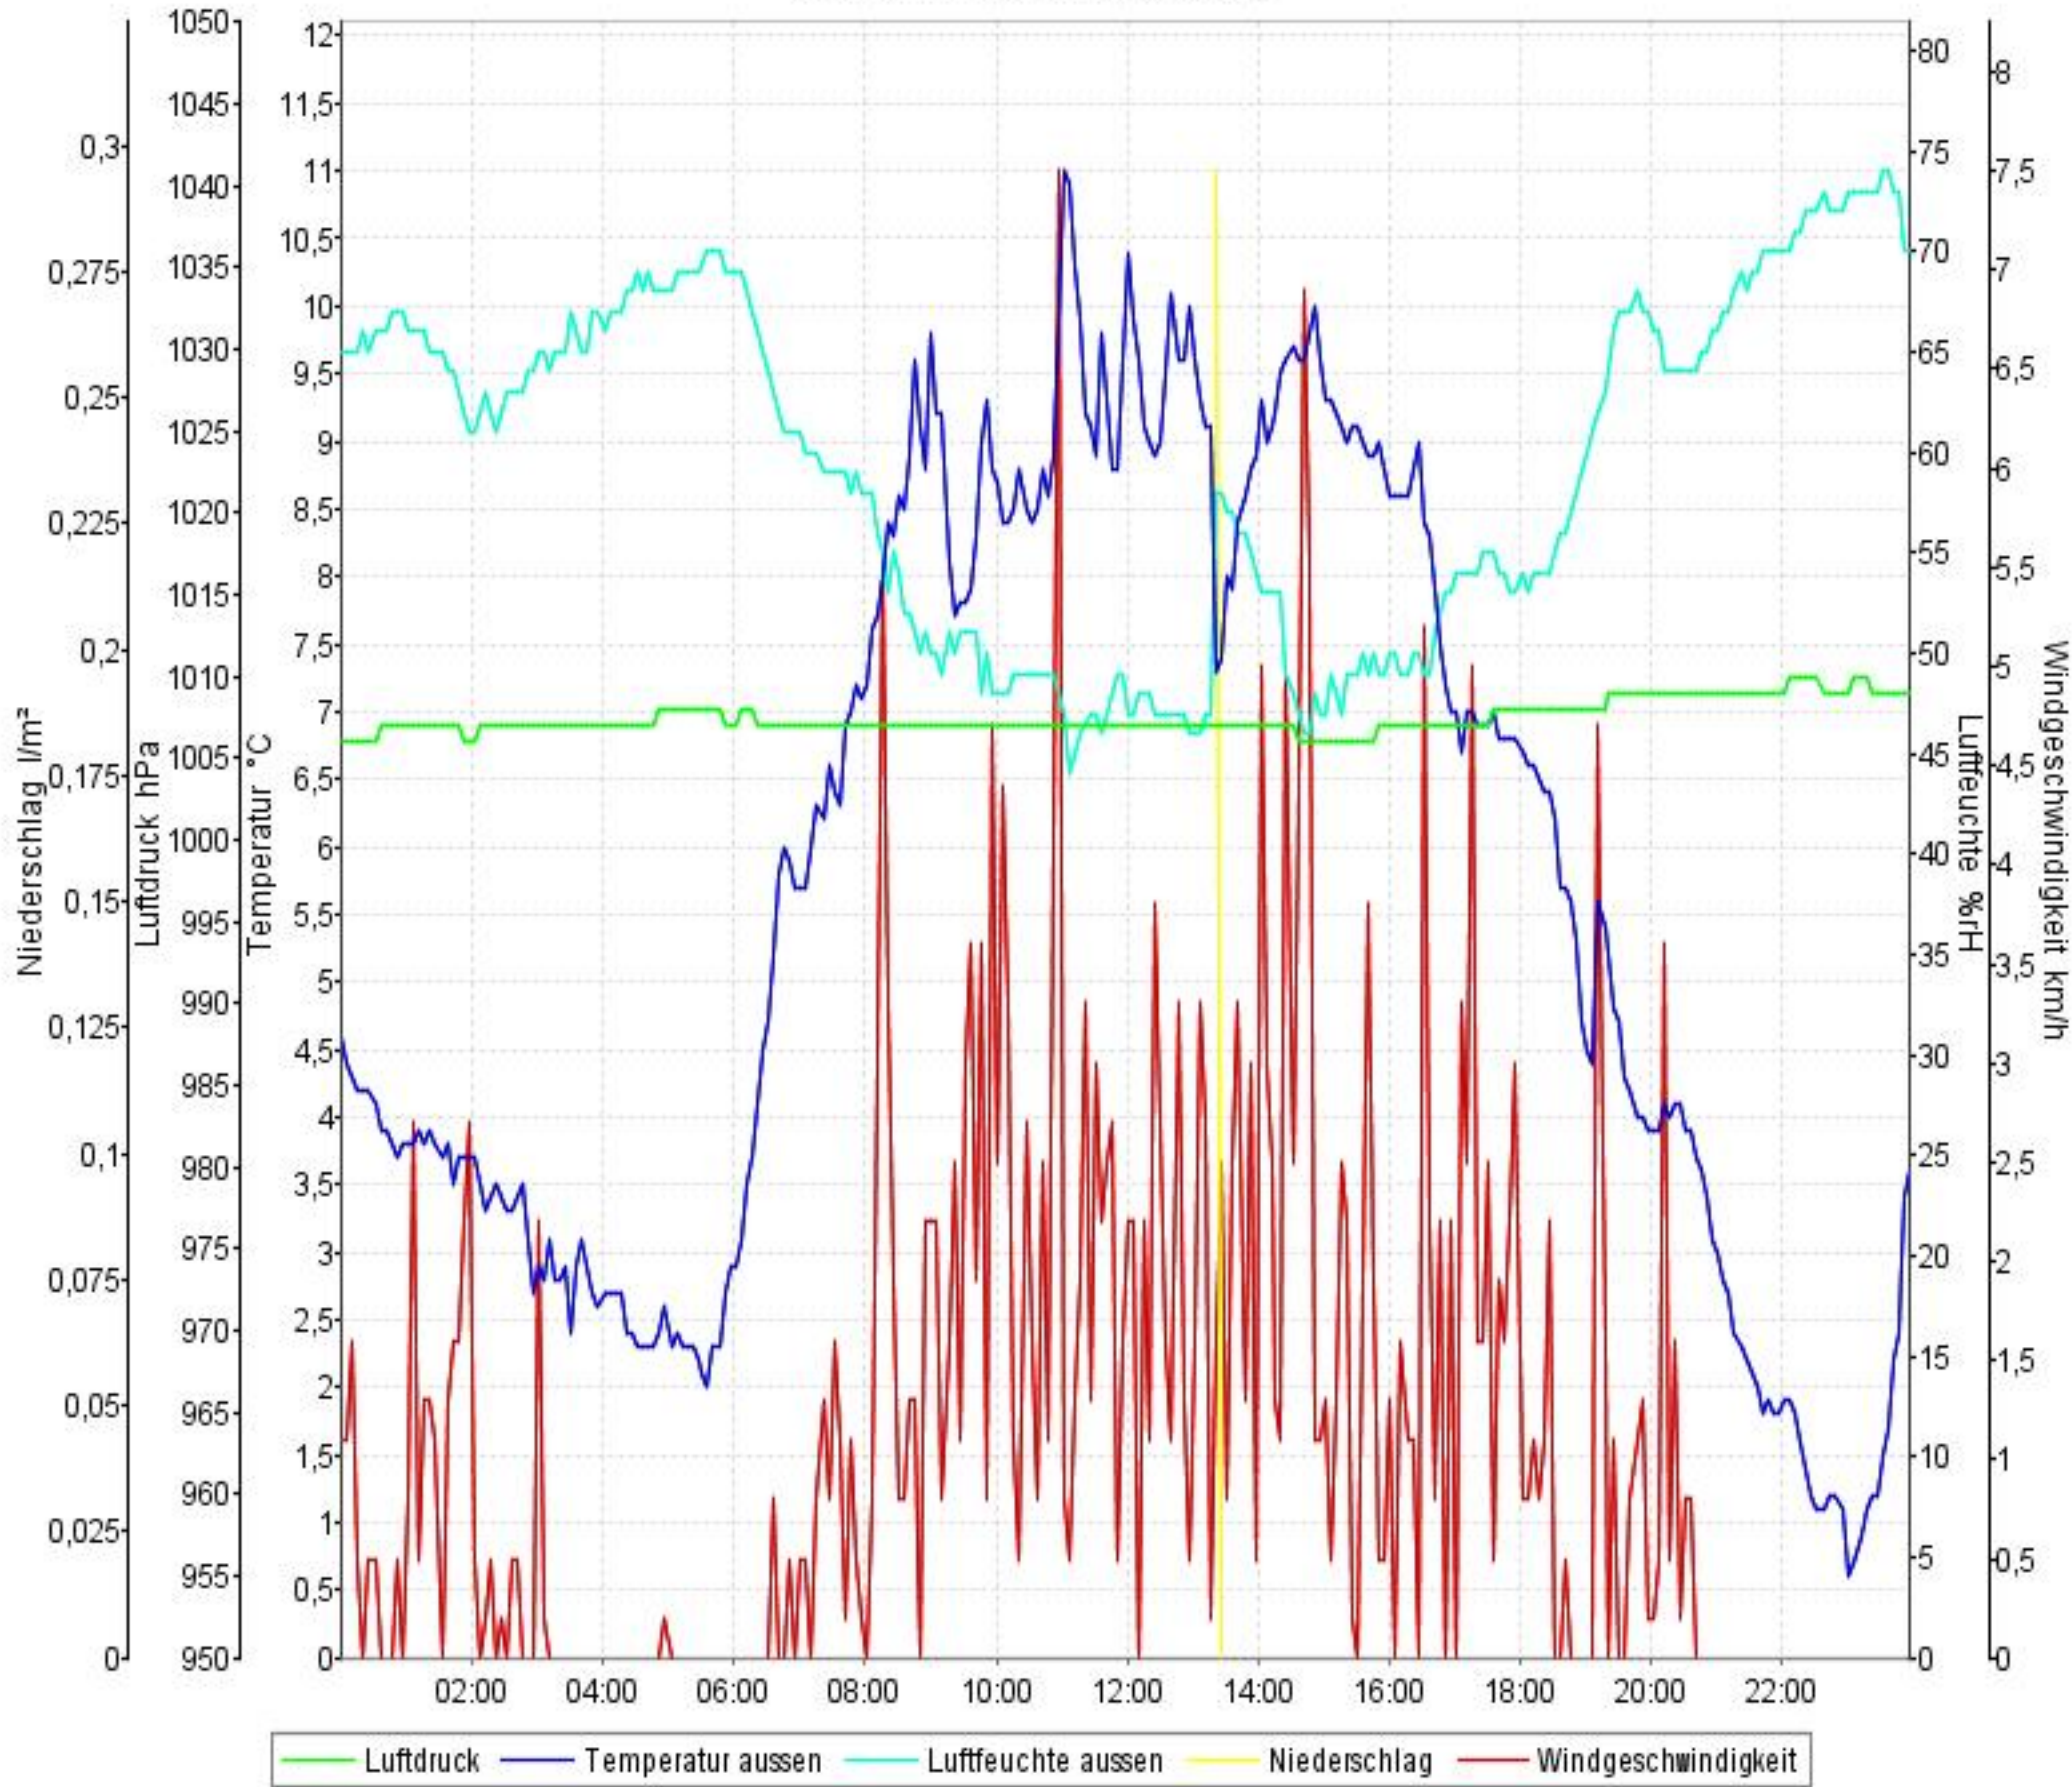

Wetterverlauf

29.03.10 00:01 - 04.04.10 23:57

Wetterverlauf

29.03.10 00:01 - 29.03.10 23:56

Wetterverlauf

30.03.10 00:01 - 30.03.10 23:56

Wetterverlauf

31.03.10 00:01 - 31.03.10 23:57

Wetterverlauf

01.04.10 00:01 - 01.04.10 23:56

Wetterverlauf

02.04.10 00:01 - 02.04.10 23:57

Wetterverlauf

03.04.10 00:02 - 03.04.10 23:56

Wetterverlauf

04.04.10 00:01 - 04.04.10 23:57