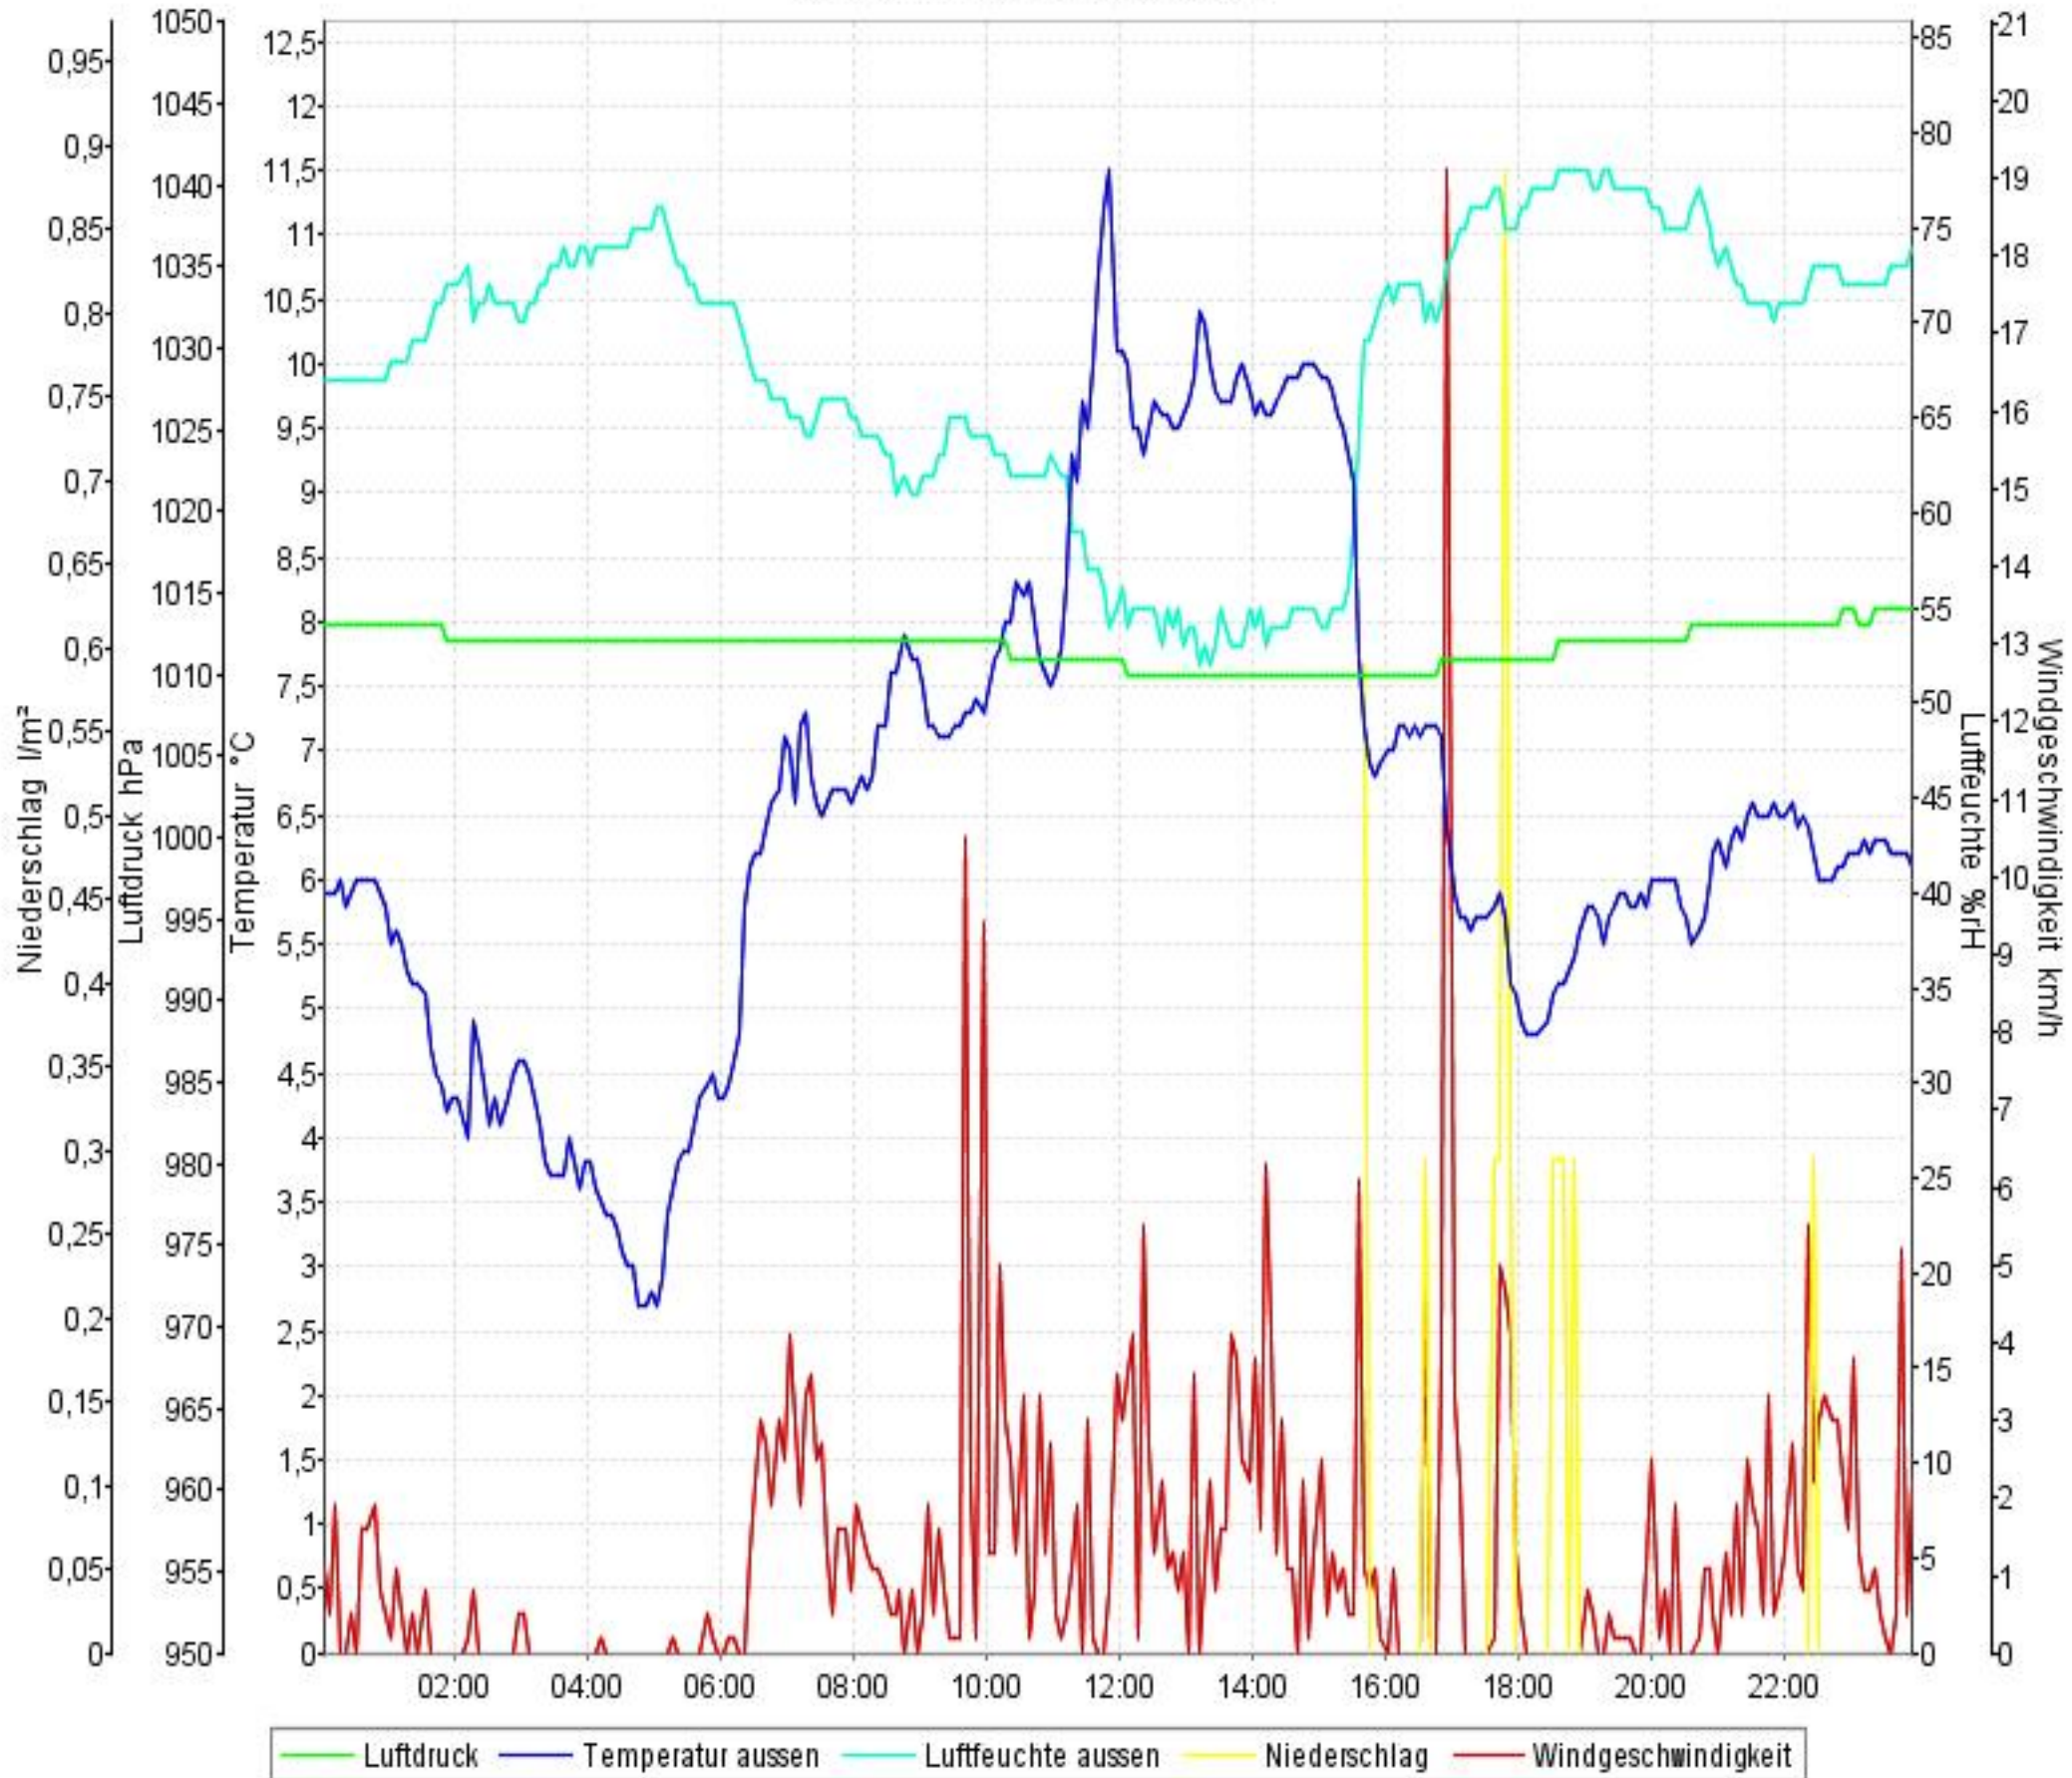

# Wetterverlauf

23.03.10 00:01 - 23.03.10 23:56

# Wetterverlauf

25.03.10 00:02 - 25.03.10 23:56

# Wetterverlauf

26.03.10 00:01 - 26.03.10 23:57

# Wetterverlauf

27.03.10 00:02 - 27.03.10 23:56