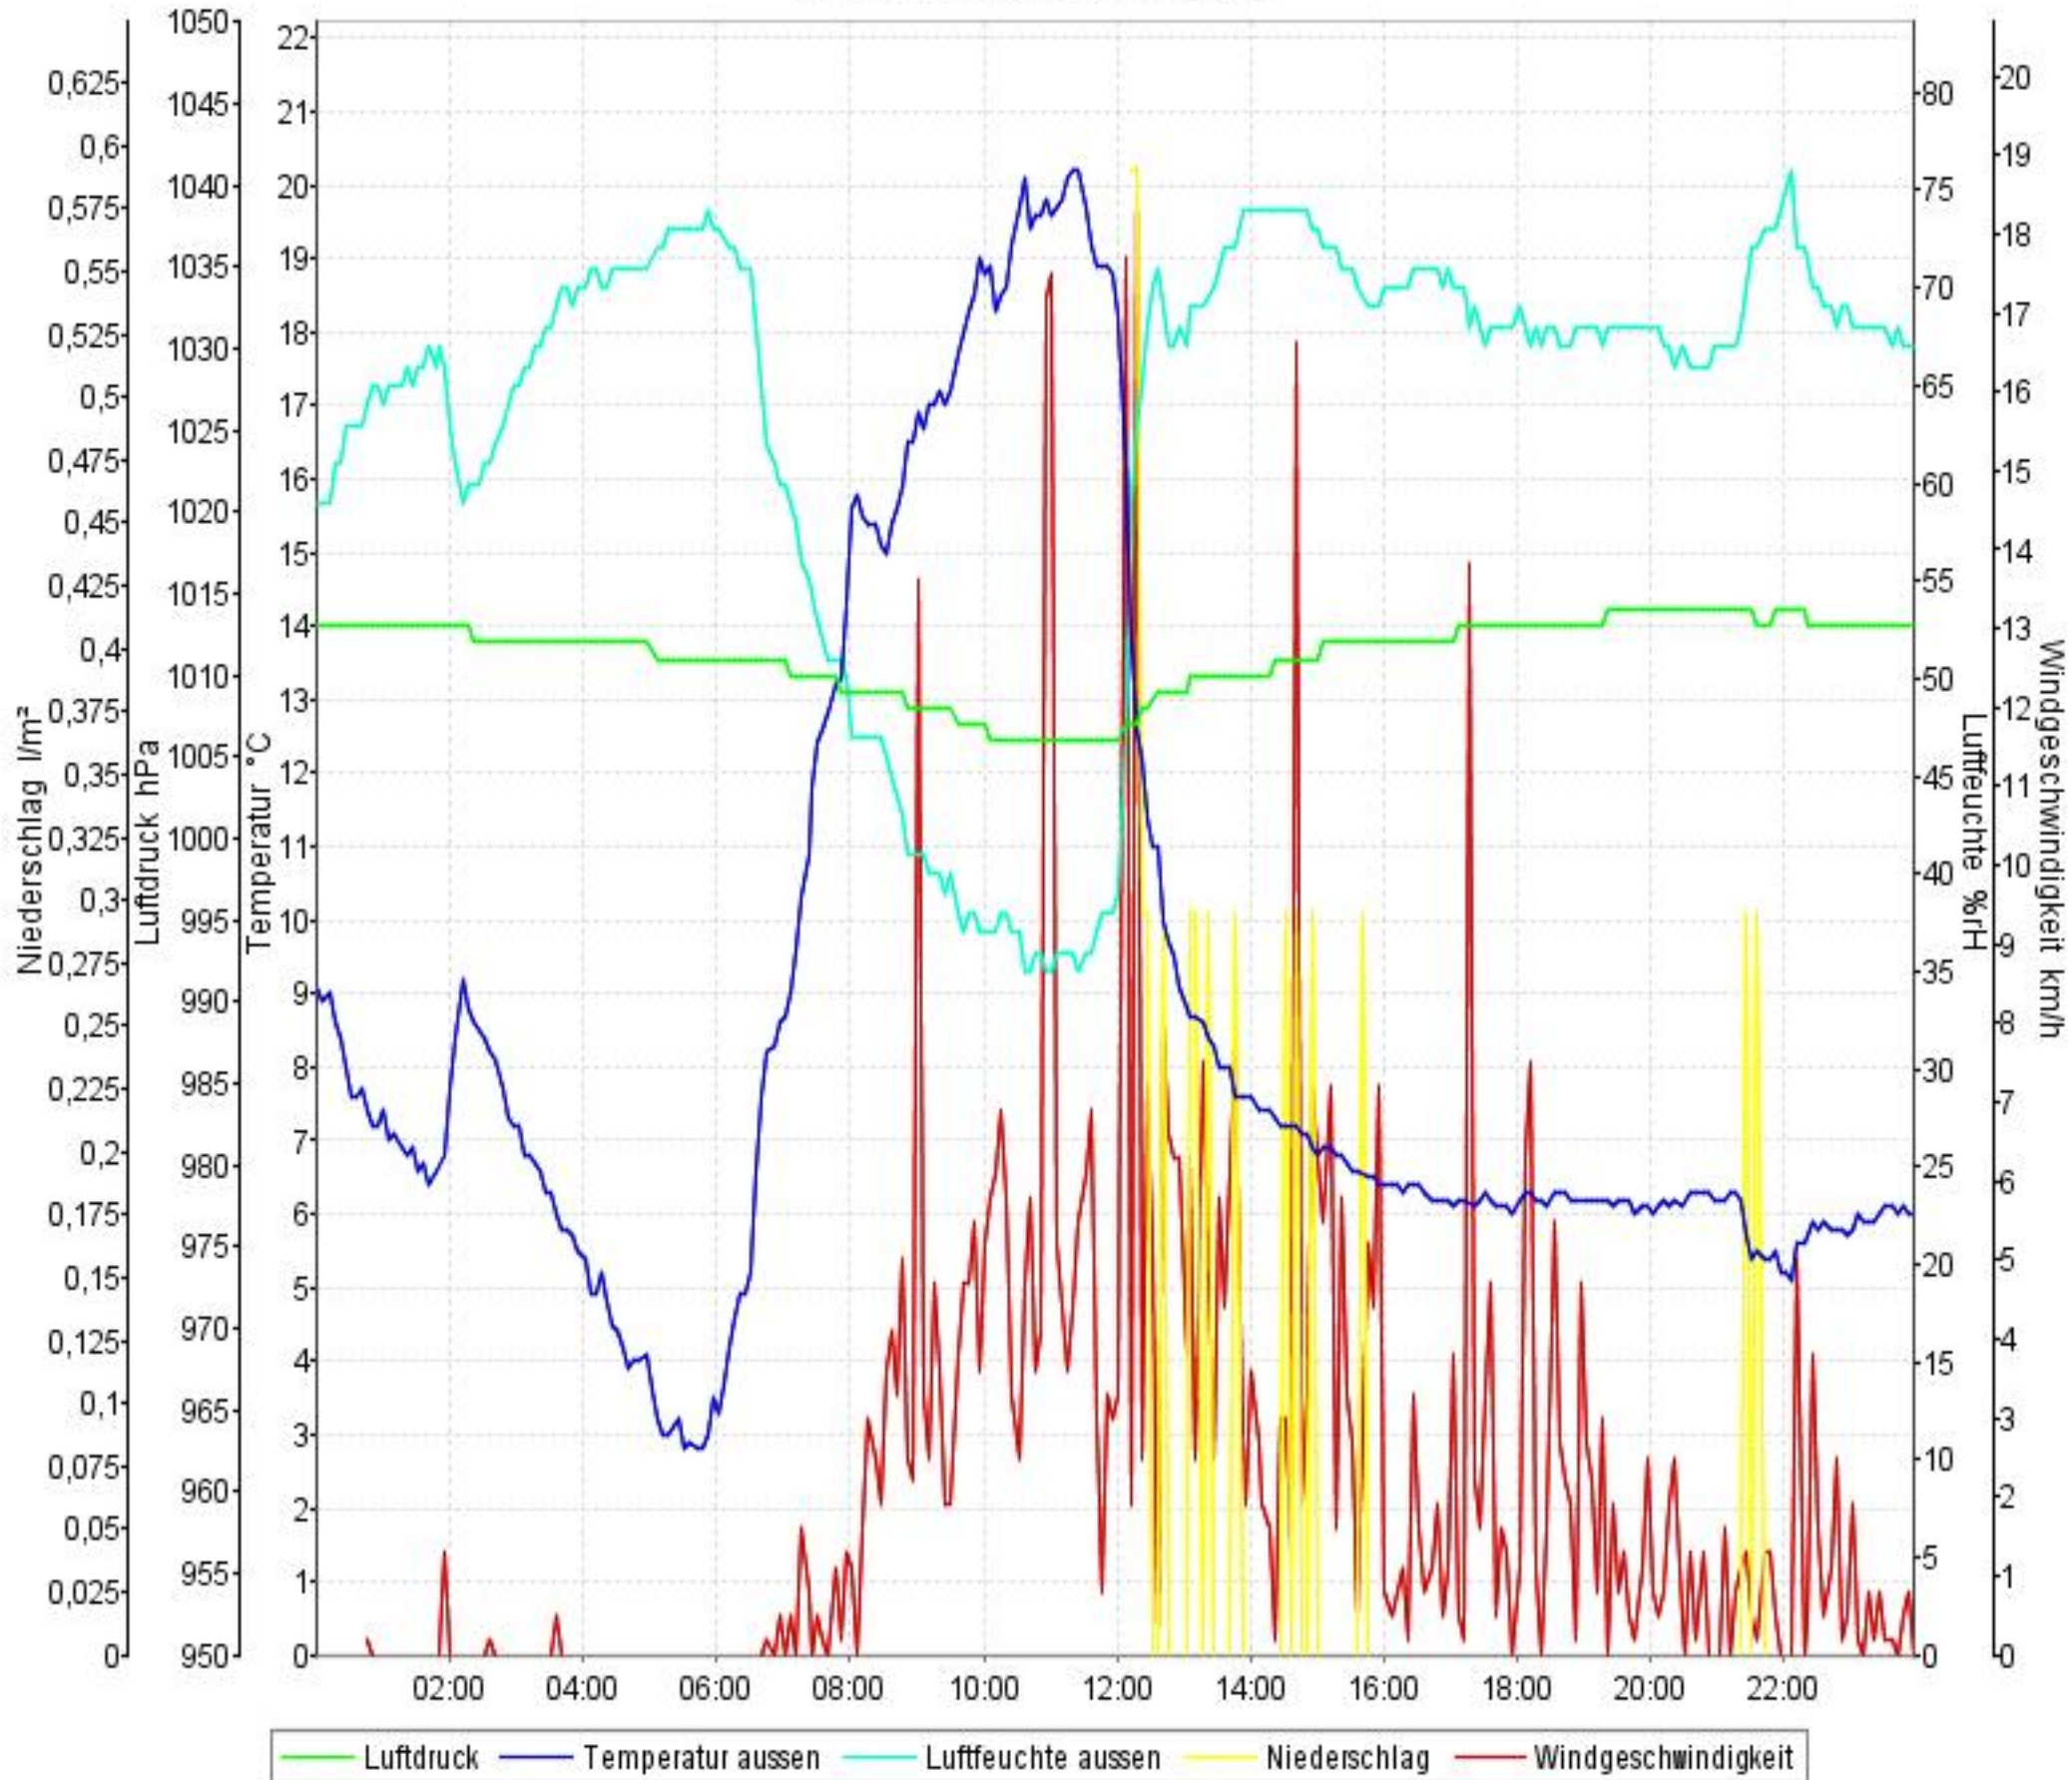

# Wetterverlauf

23.03.10 00:01 - 23.03.10 23:56

# Wetterverlauf

25.03.10 00:02 - 25.03.10 23:56

# Wetterverlauf

26.03.10 00:01 - 26.03.10 23:57

# Wetterverlauf

27.03.10 00:02 - 27.03.10 23:56