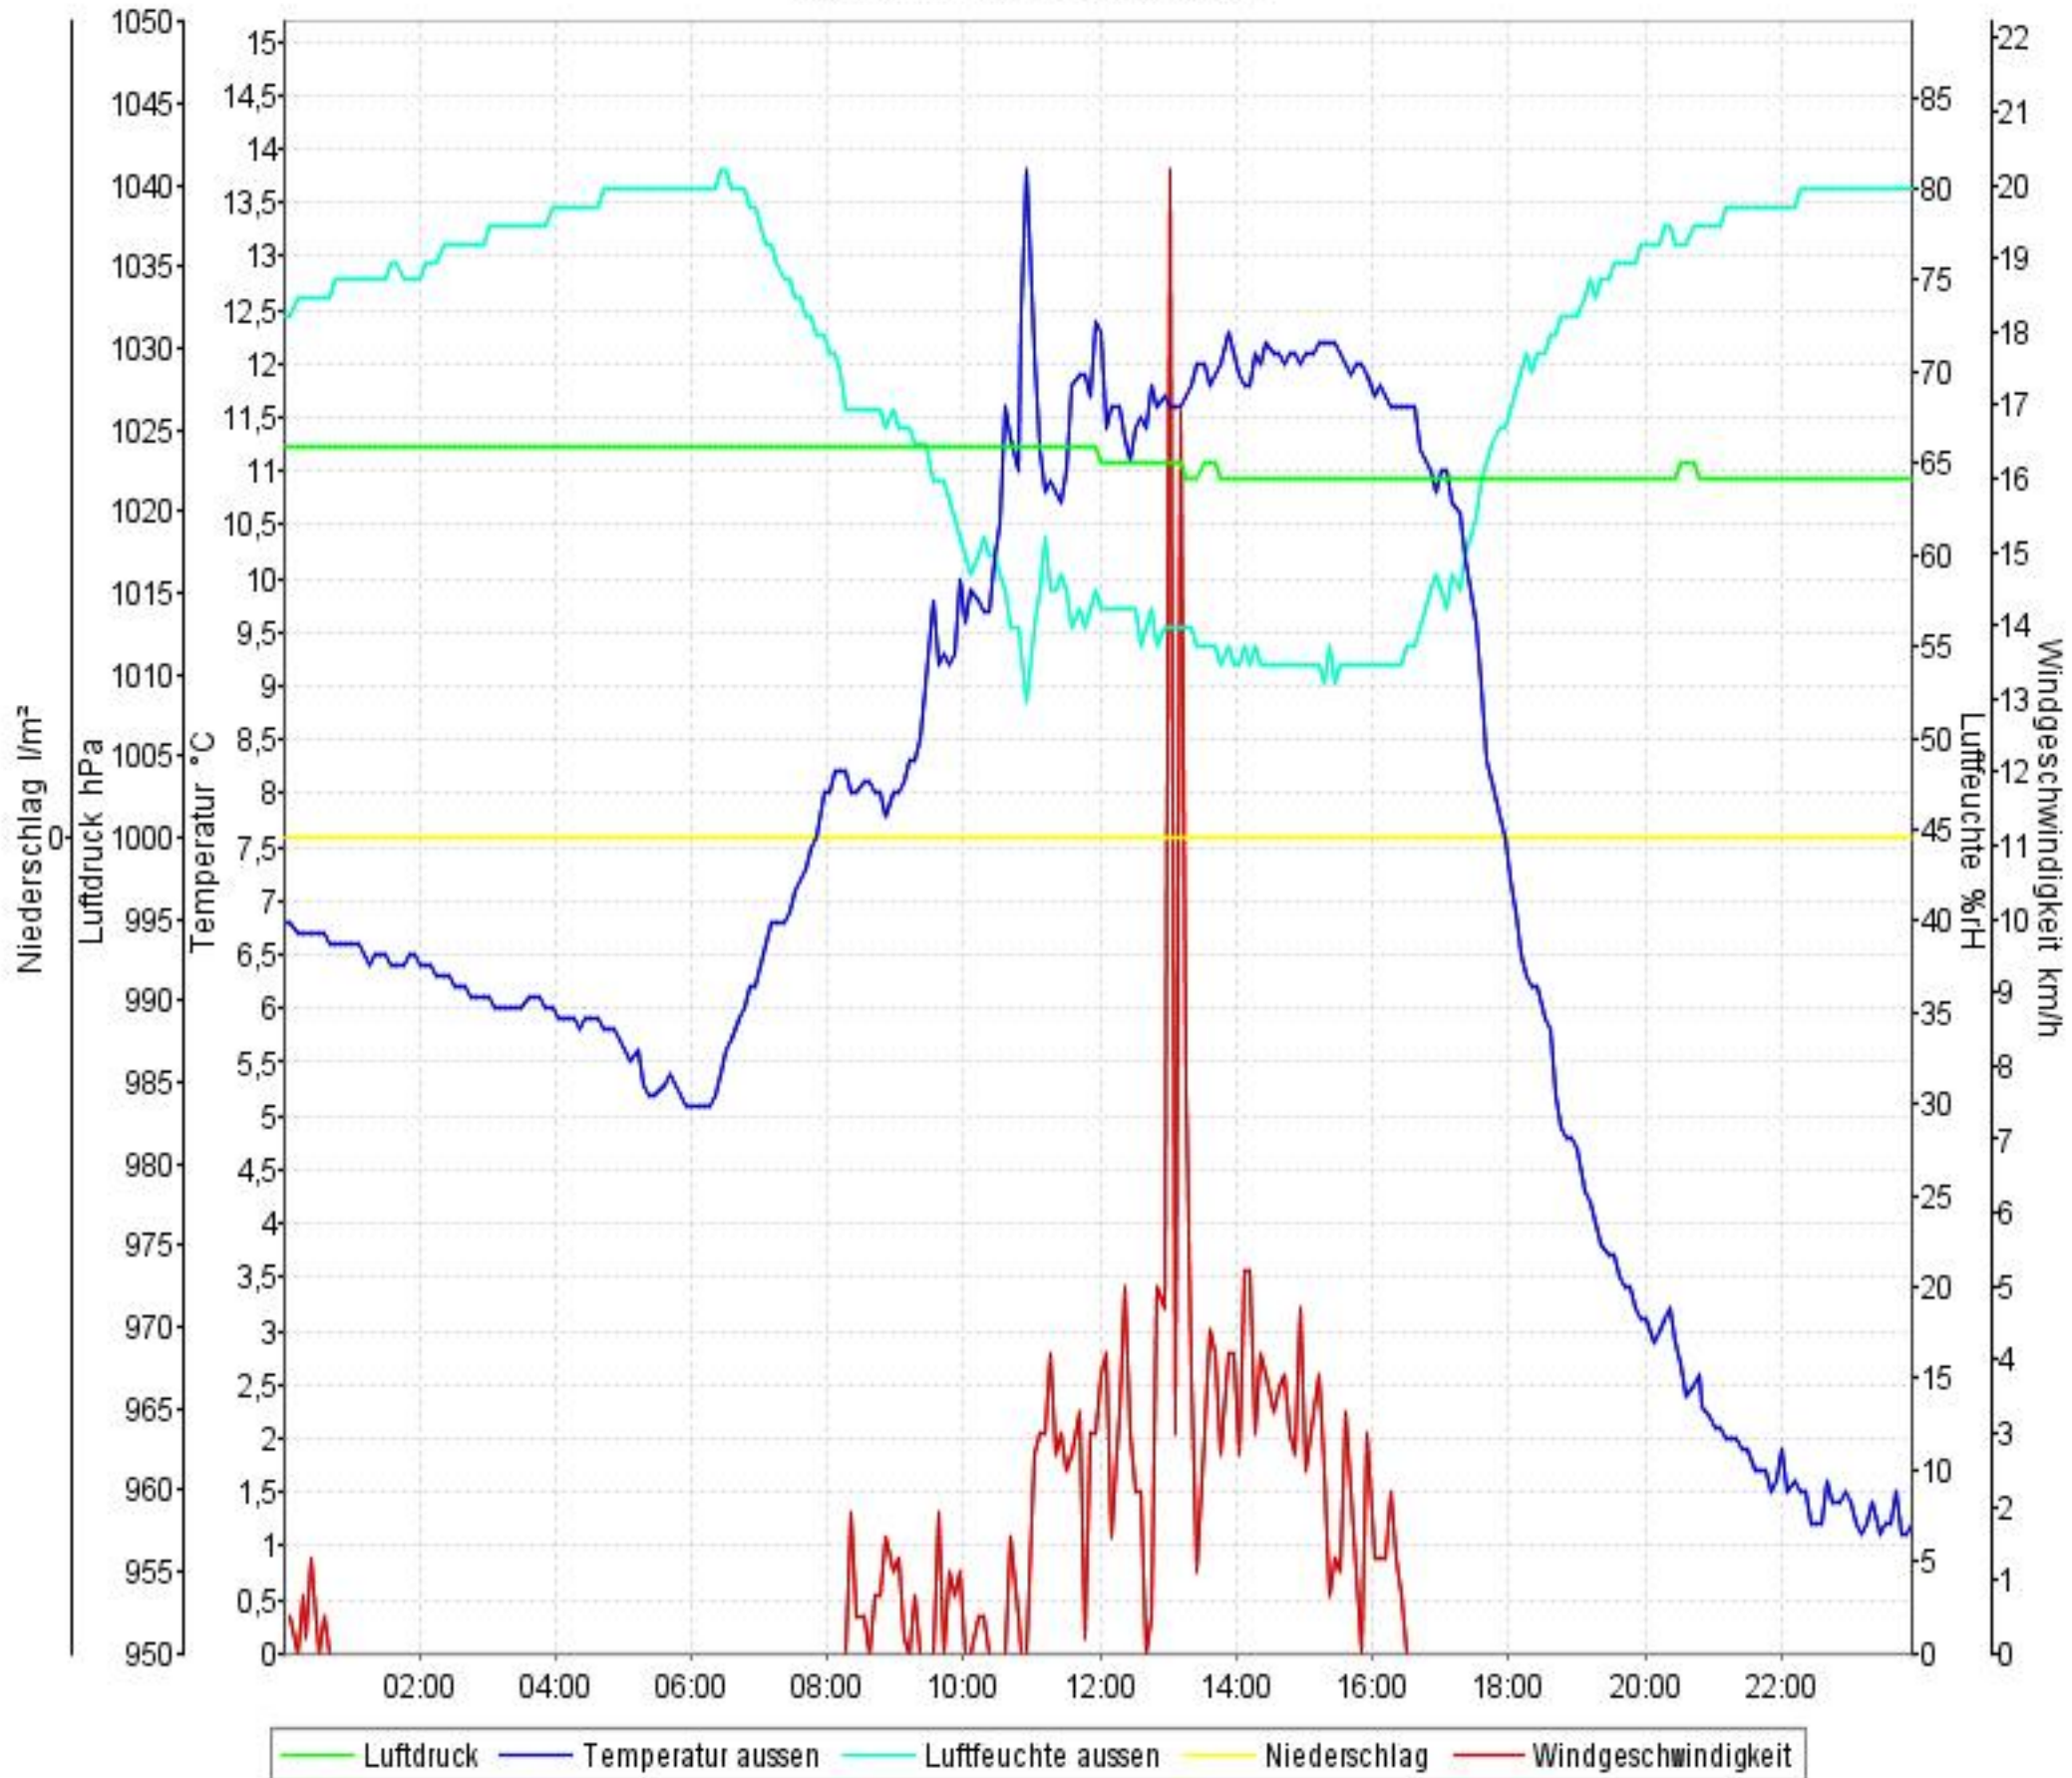

# Wetterverlauf

22.03.10 00:02 - 28.03.10 22:56

# Wetterverlauf

24.03.10 00:01 - 24.03.10 23:57

# Wetterverlauf

23.03.10 00:01 - 23.03.10 23:56

# Wetterverlauf

27.03.10 00:02 - 27.03.10 23:56