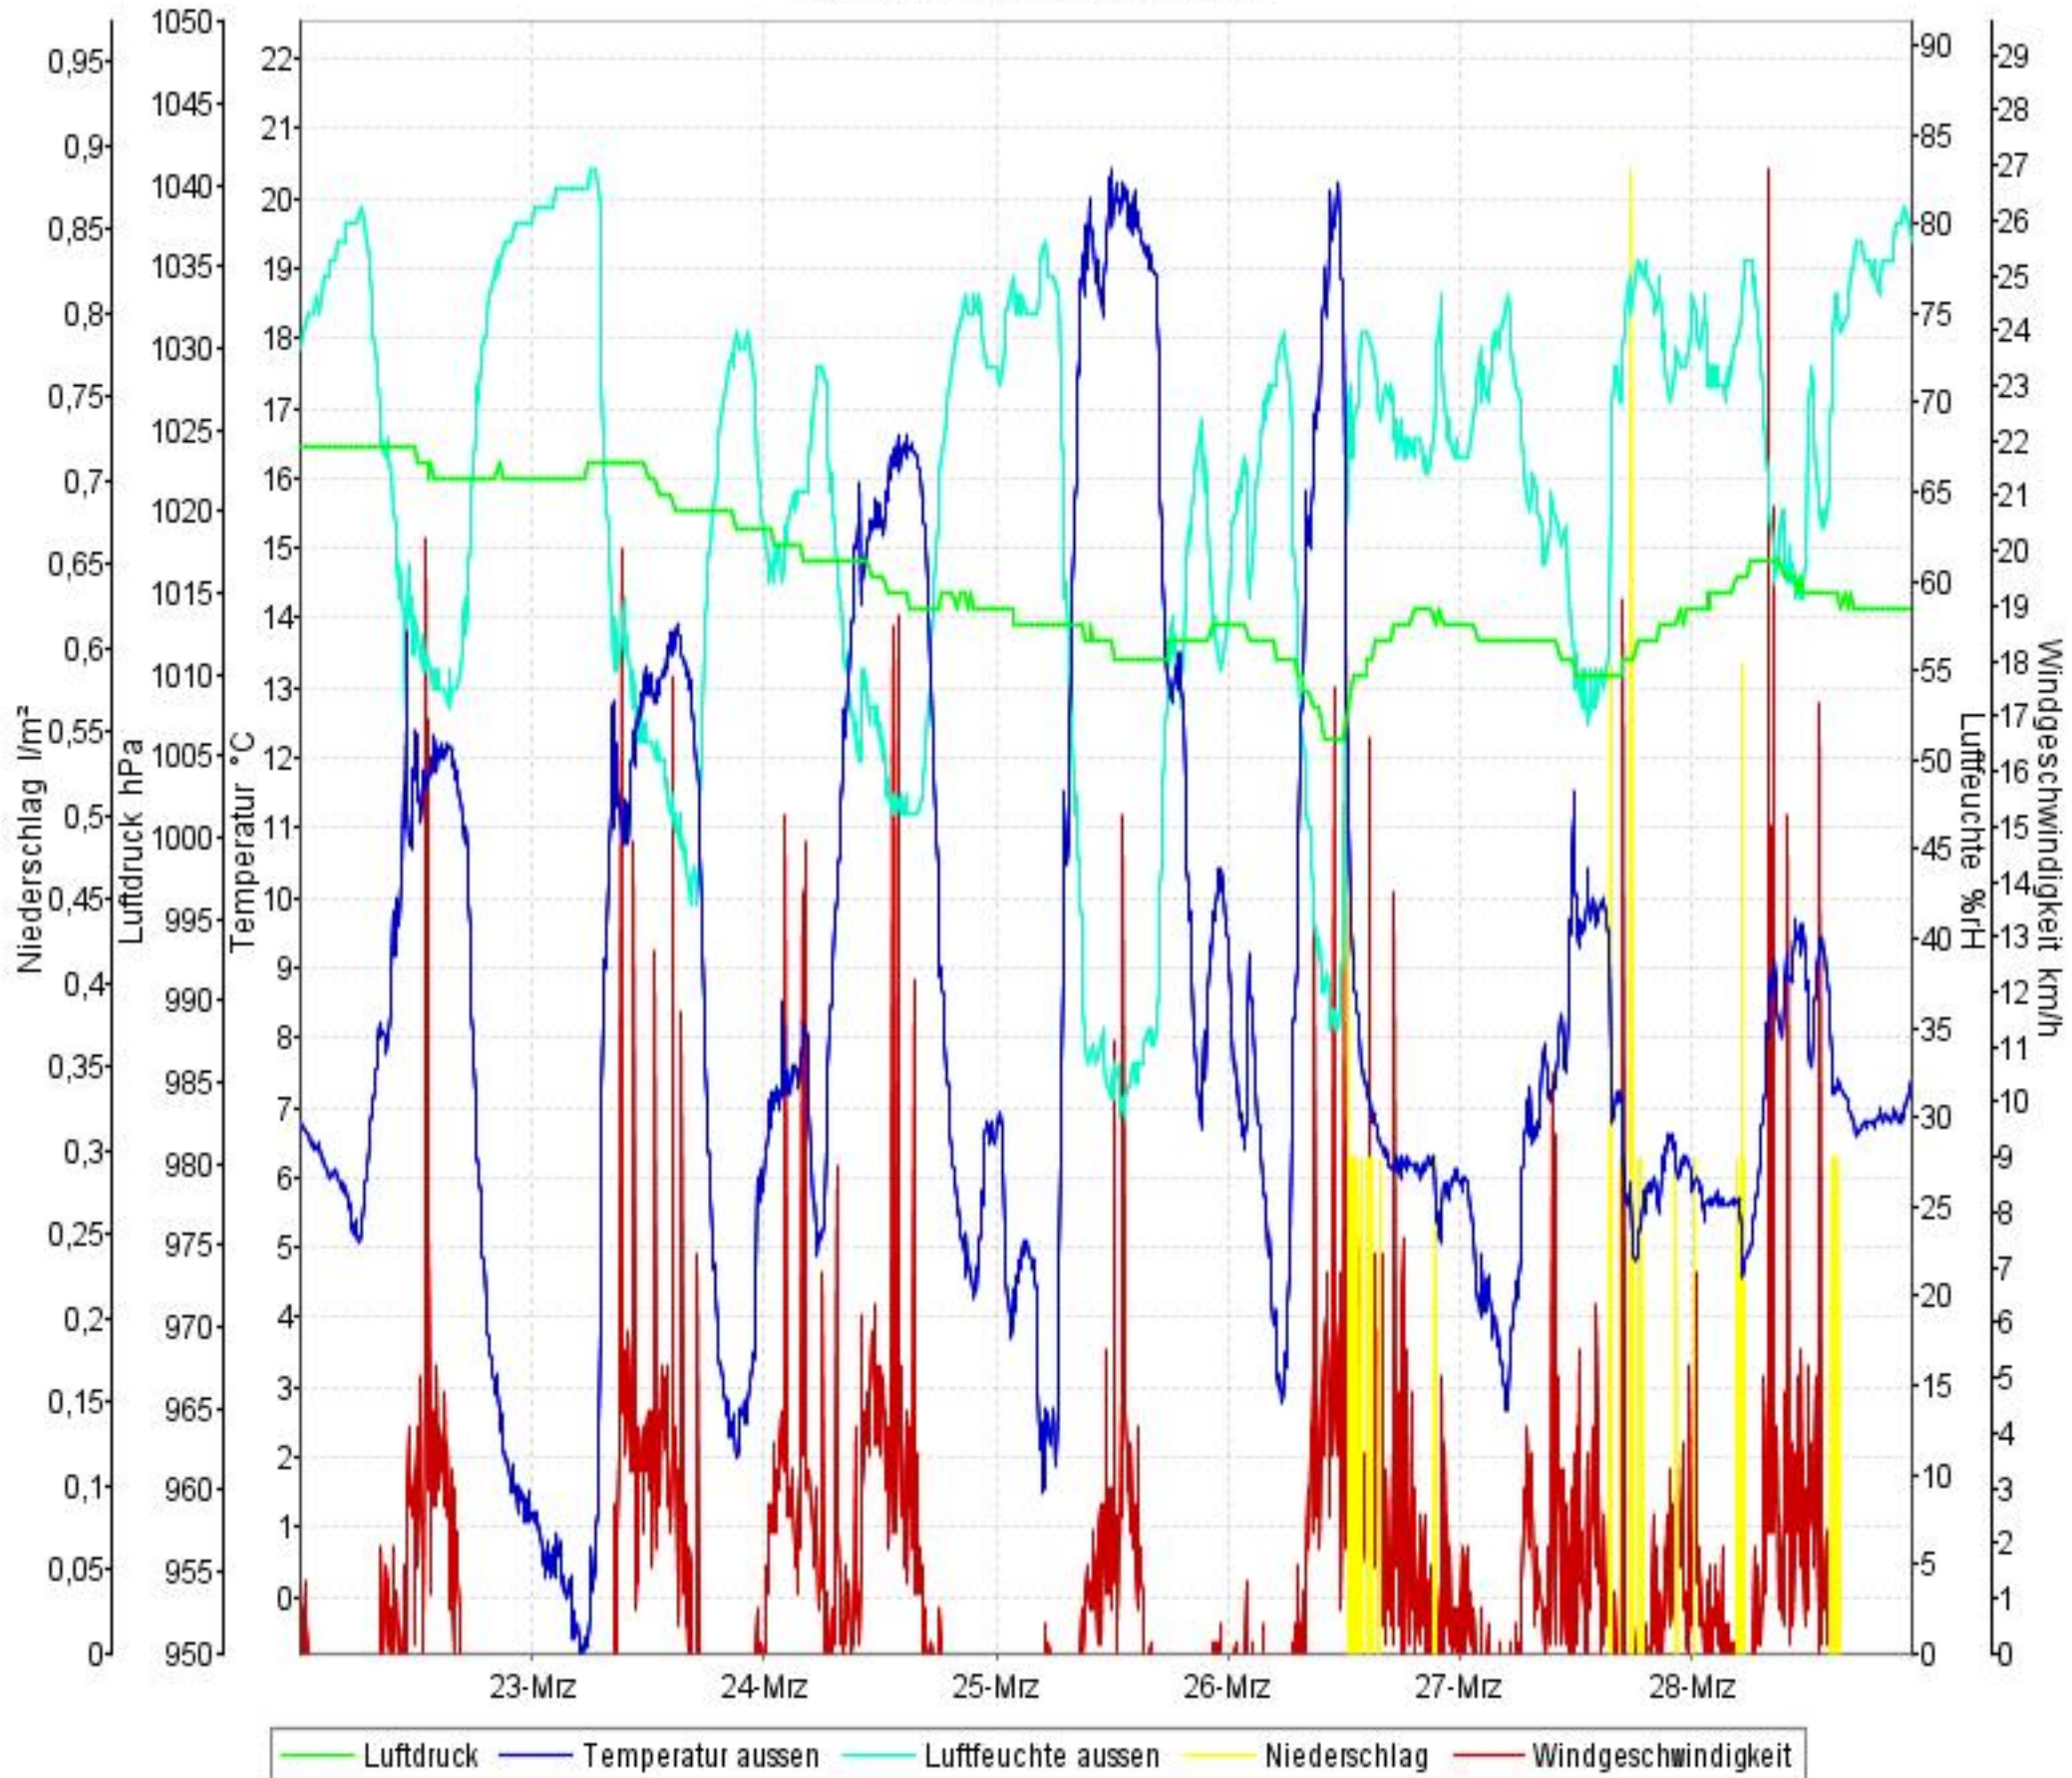

# Wetterverlauf

22.03.10 00:02 - 28.03.10 22:56

# Wetterverlauf

24.03.10 00:01 - 24.03.10 23:57

# Wetterverlauf

23.03.10 00:01 - 23.03.10 23:56

# Wetterverlauf

27.03.10 00:02 - 27.03.10 23:56