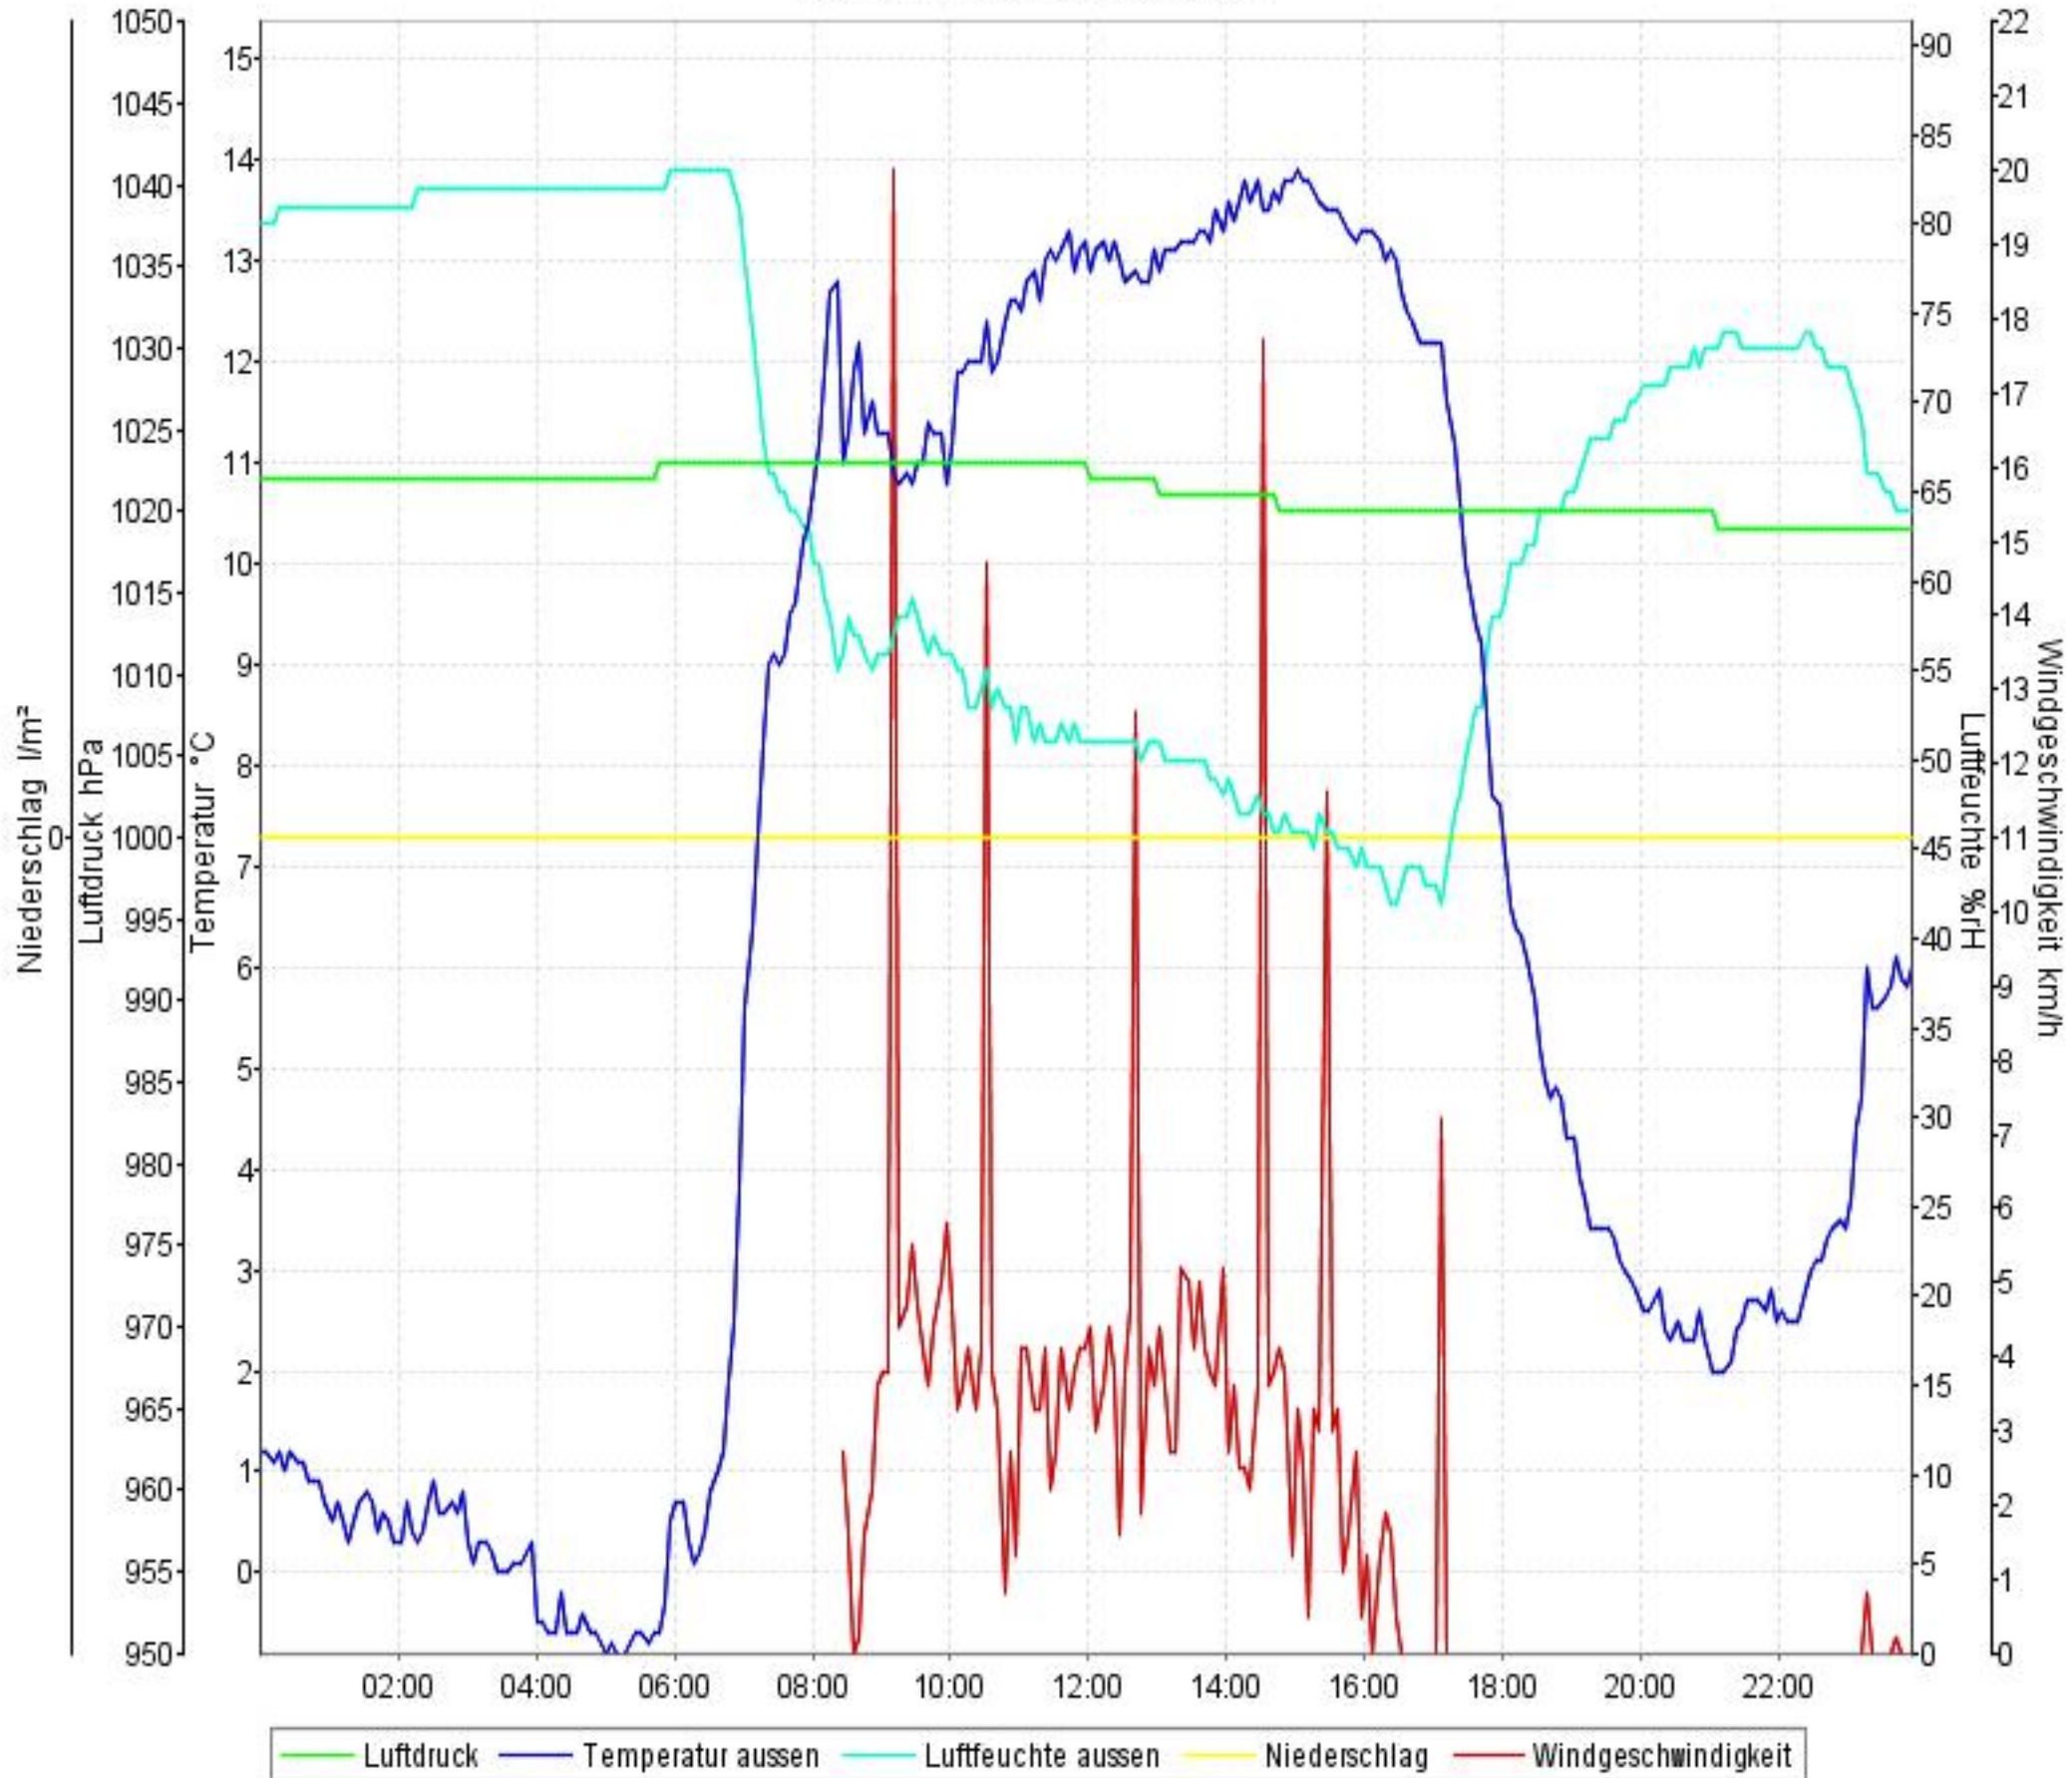

# Wetterverlauf

22.03.10 00:02 - 22.03.10 23:56

# Wetterverlauf

24.03.10 00:01 - 24.03.10 23:57

# Wetterverlauf

23.03.10 00:01 - 23.03.10 23:56

# Wetterverlauf

27.03.10 00:02 - 27.03.10 23:56