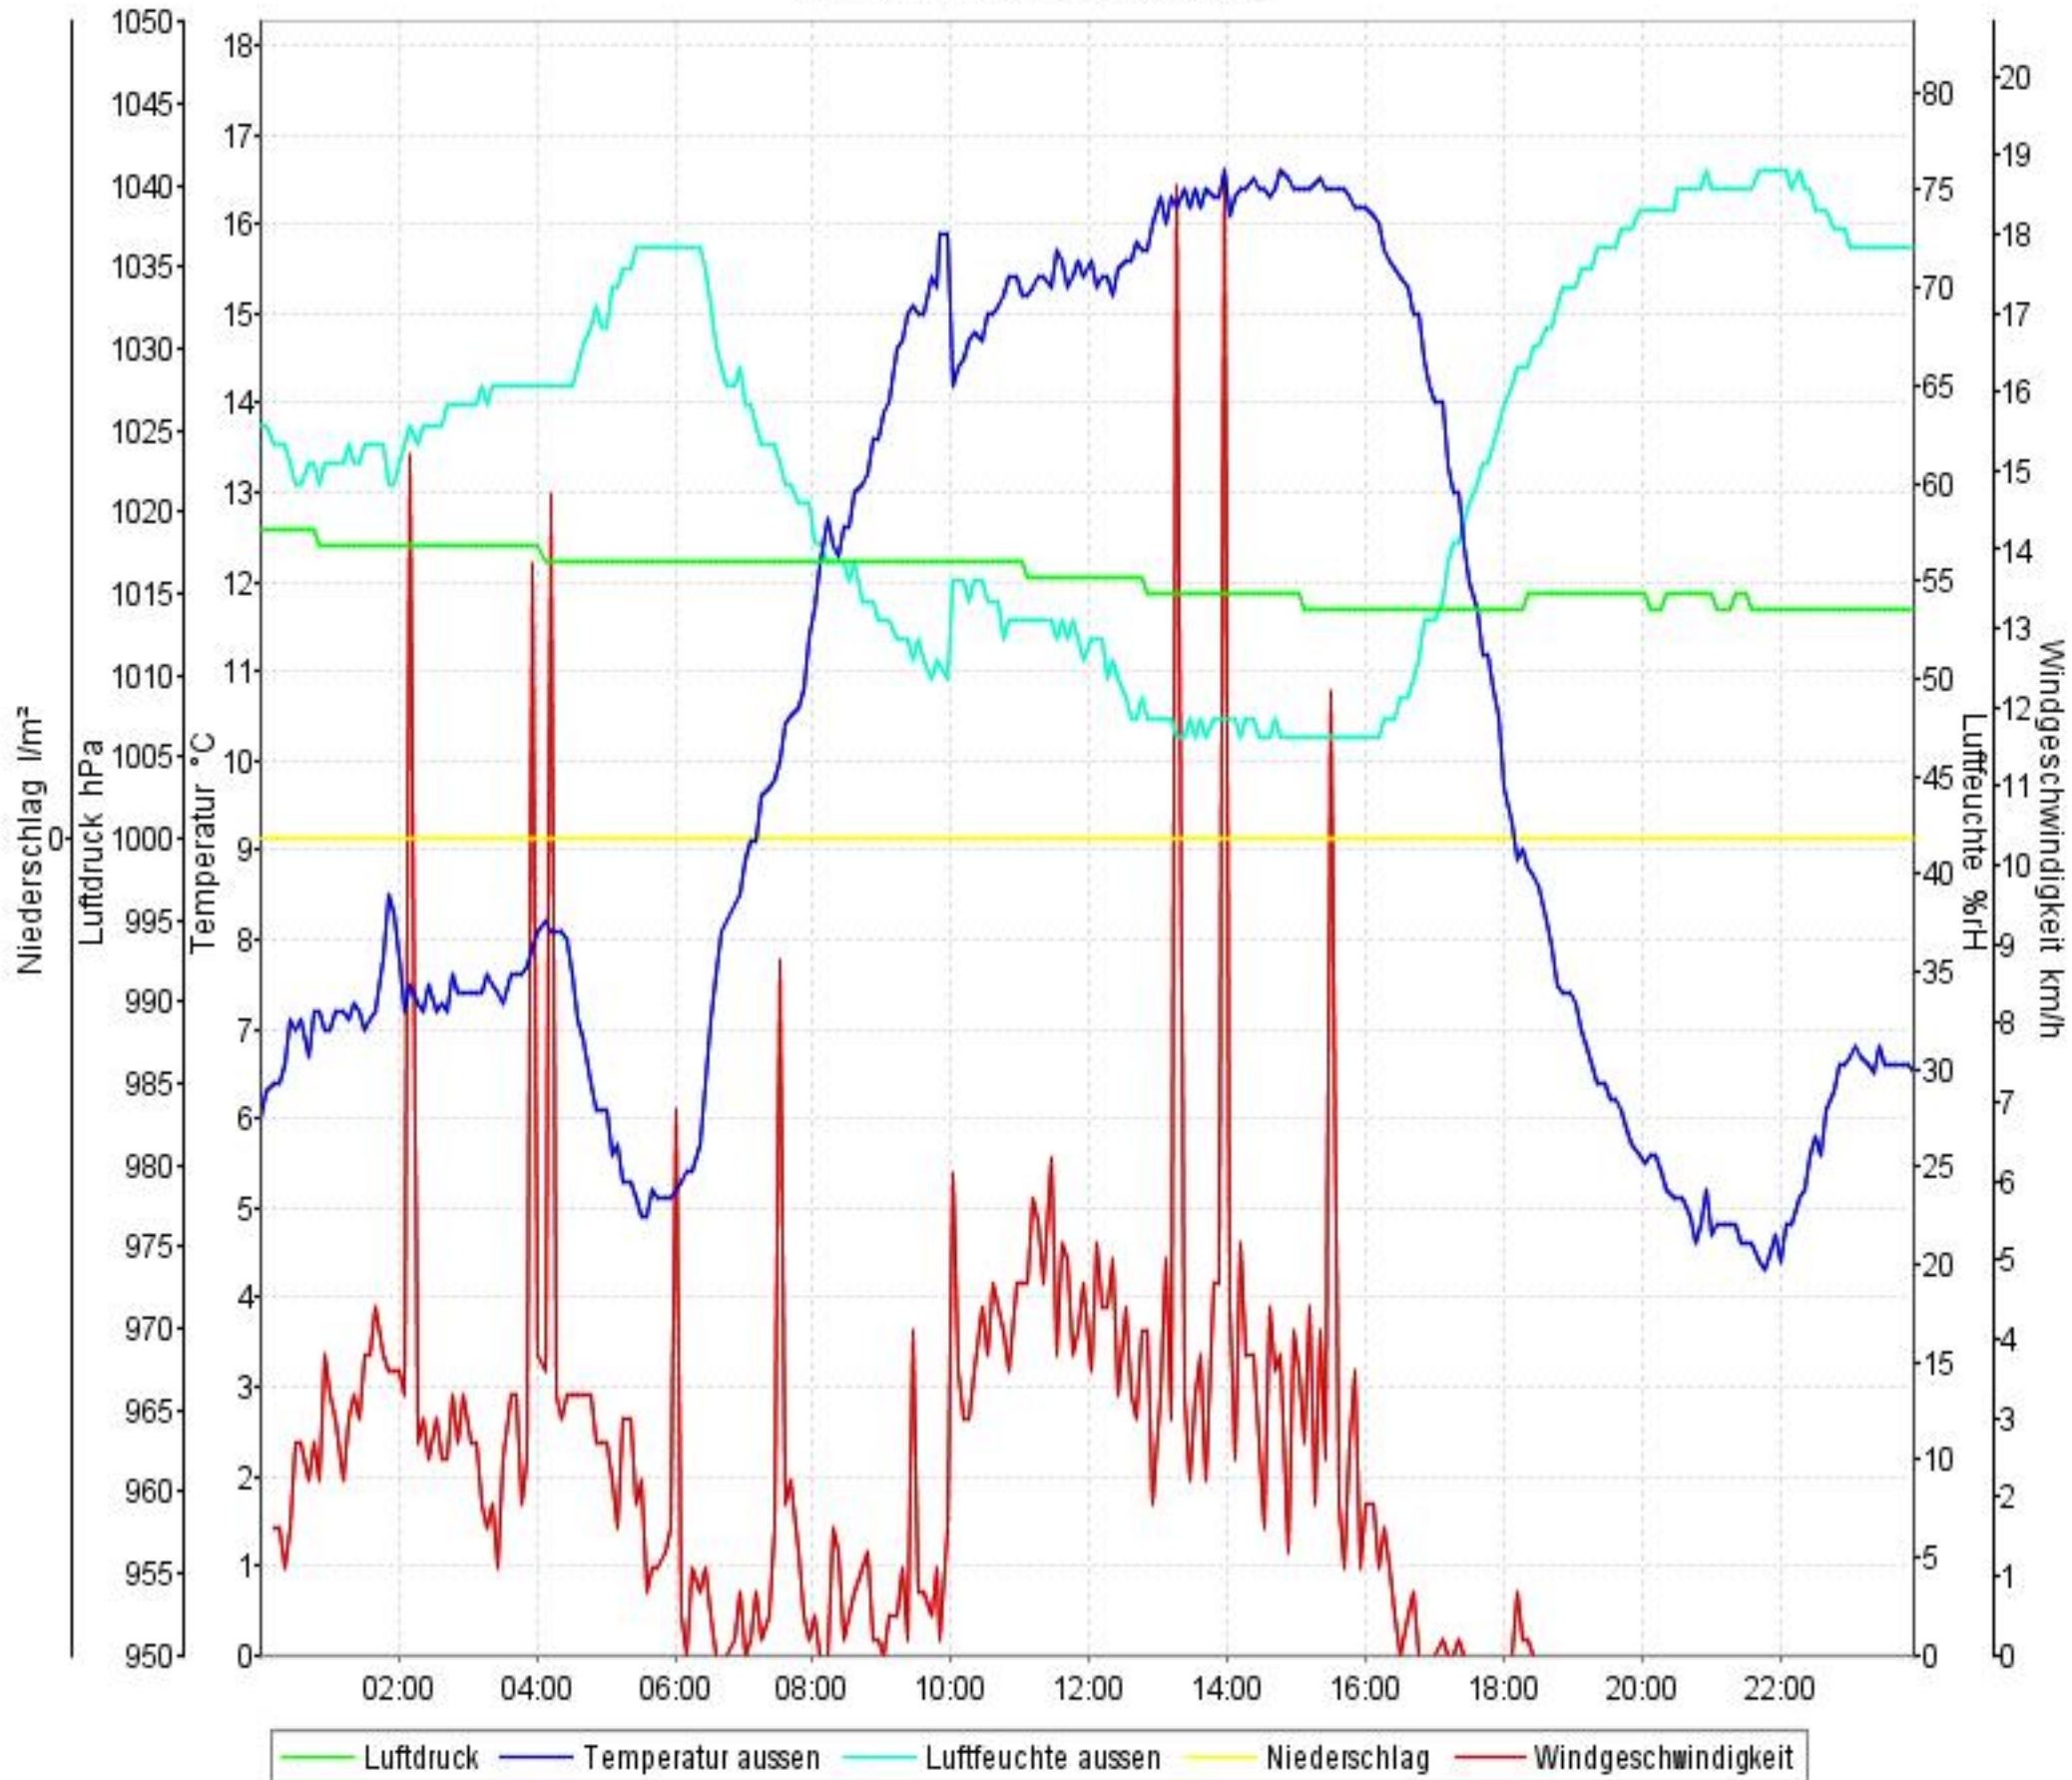

# Wetterverlauf

22.03.10 00:02 - 28.03.10 22:56

# Wetterverlauf

24.03.10 00:01 - 24.03.10 23:57

# Wetterverlauf

23.03.10 00:01 - 23.03.10 23:56

# Wetterverlauf

27.03.10 00:02 - 27.03.10 23:56