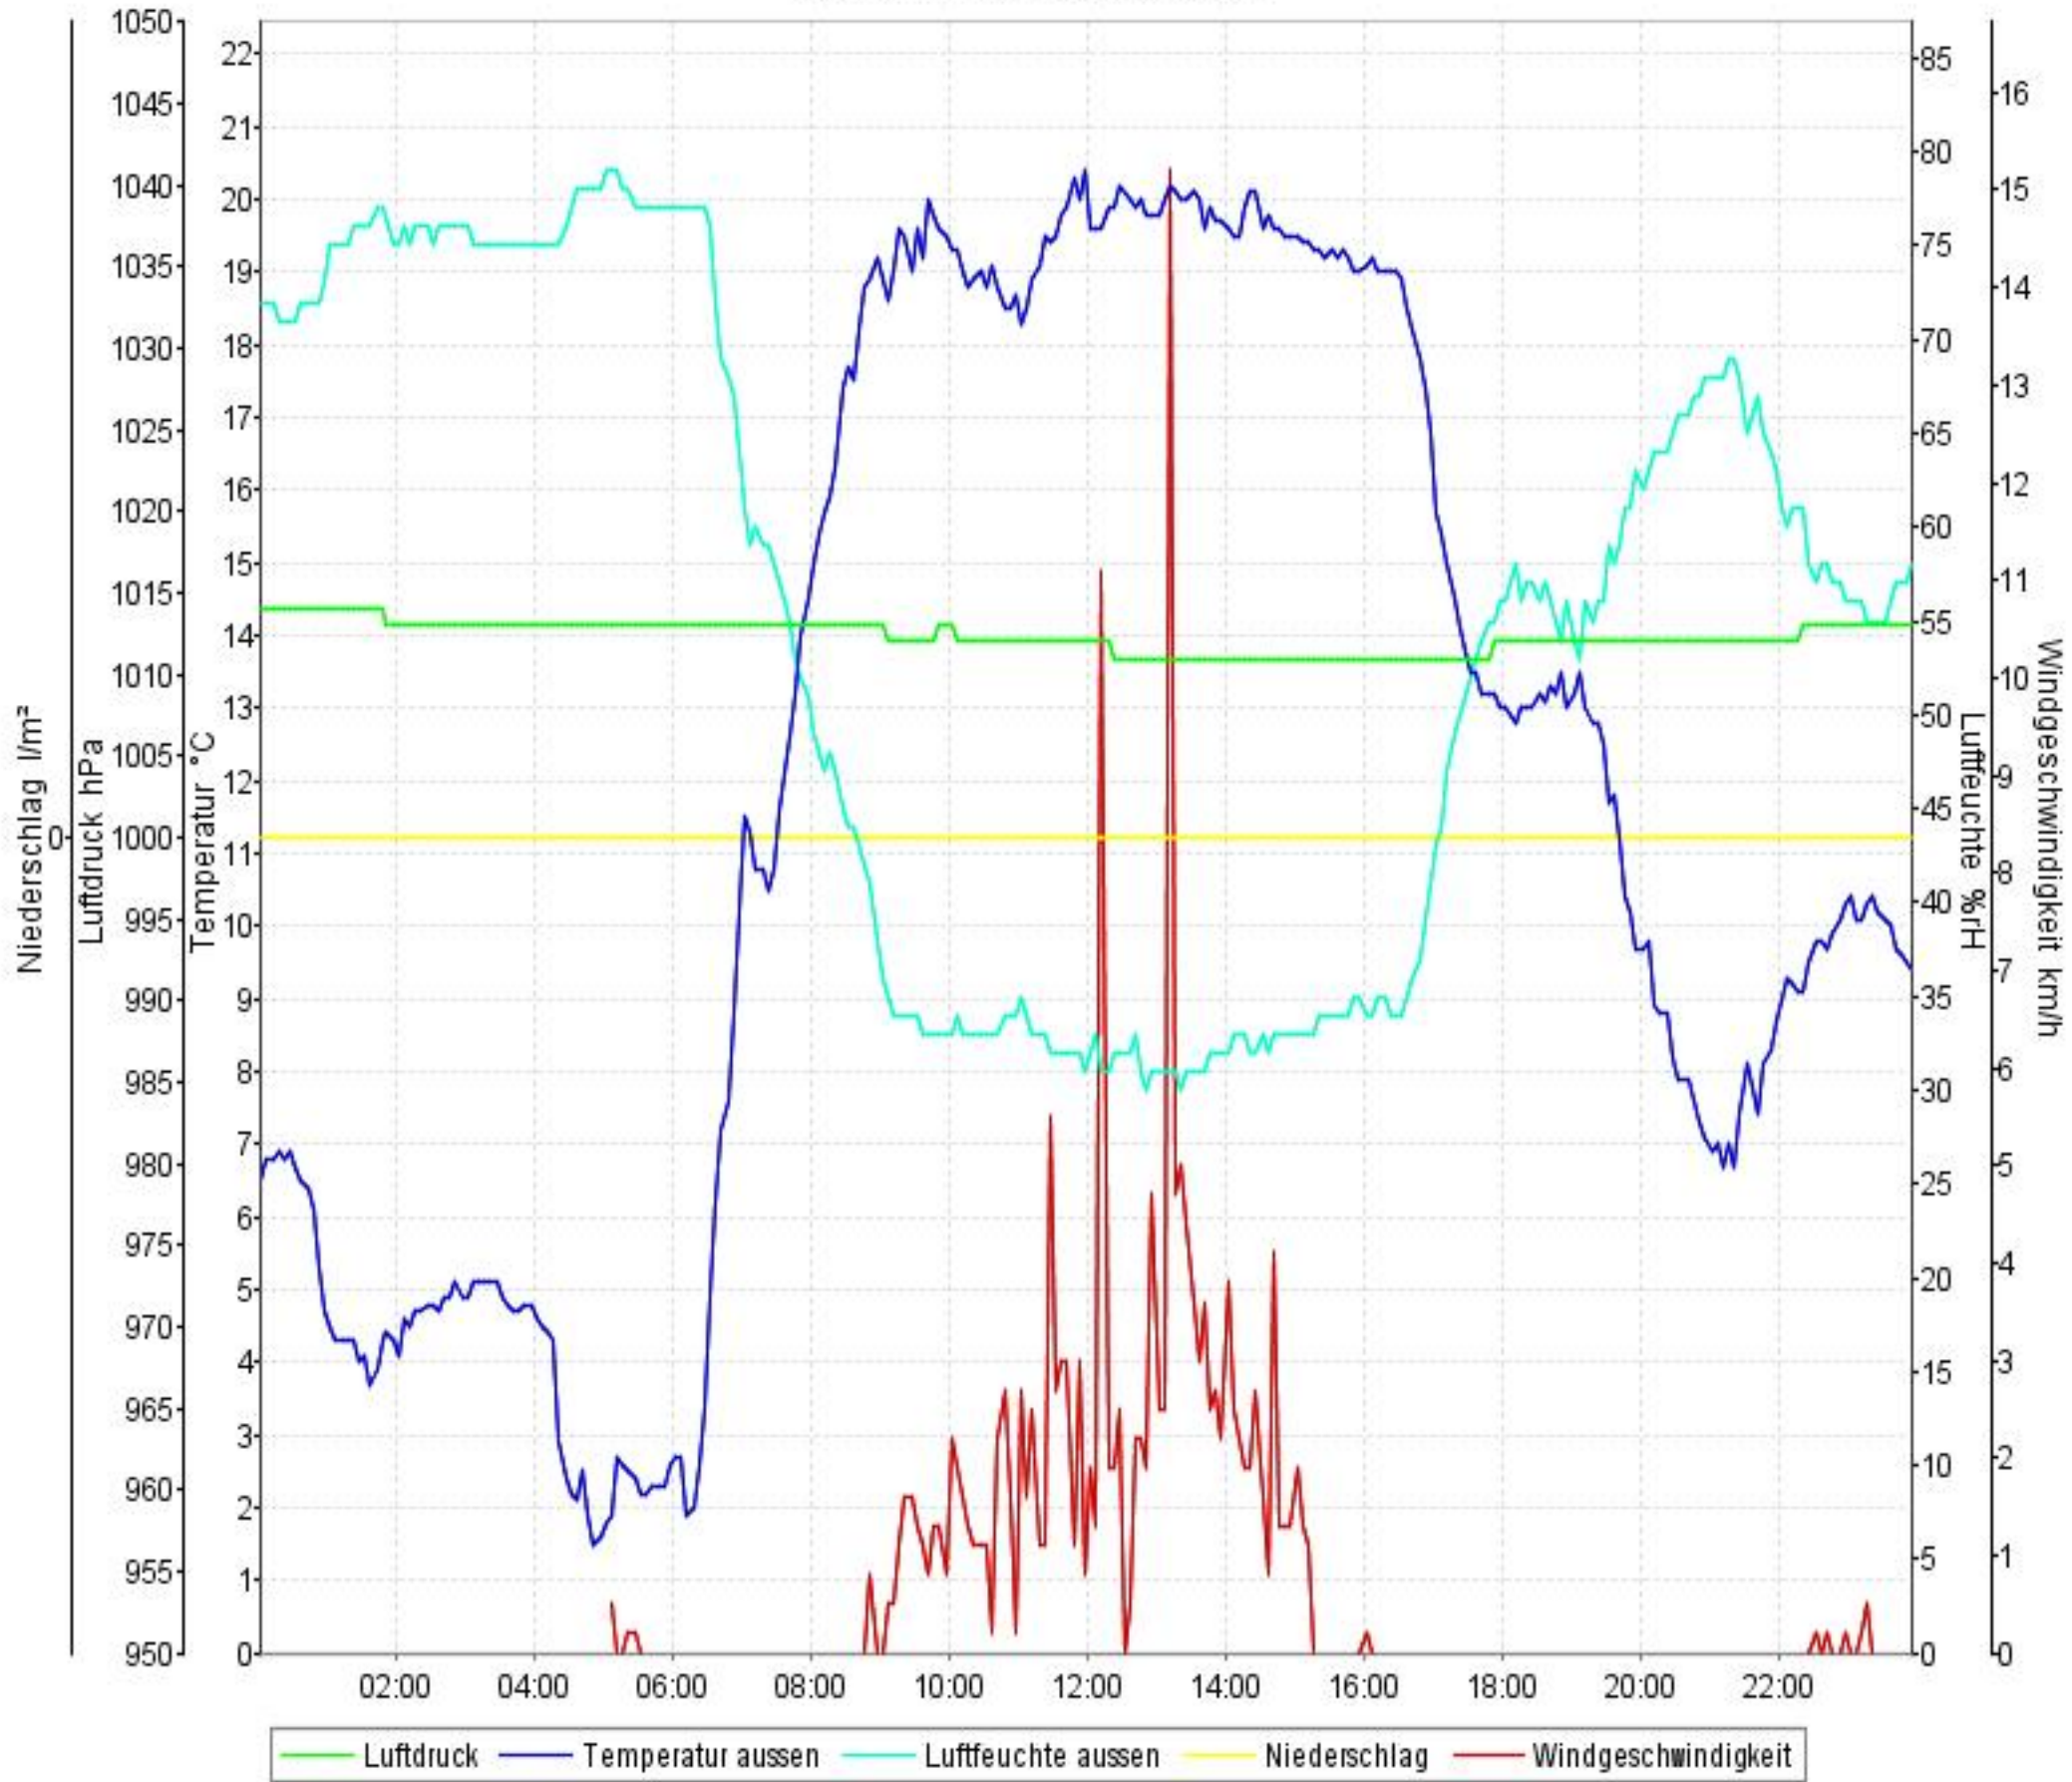

# Wetterverlauf

24.03.10 00:01 - 24.03.10 23:57

# Wetterverlauf

23.03.10 00:01 - 23.03.10 23:56

# Wetterverlauf

25.03.10 00:02 - 25.03.10 23:56

# Wetterverlauf

27.03.10 00:02 - 27.03.10 23:56