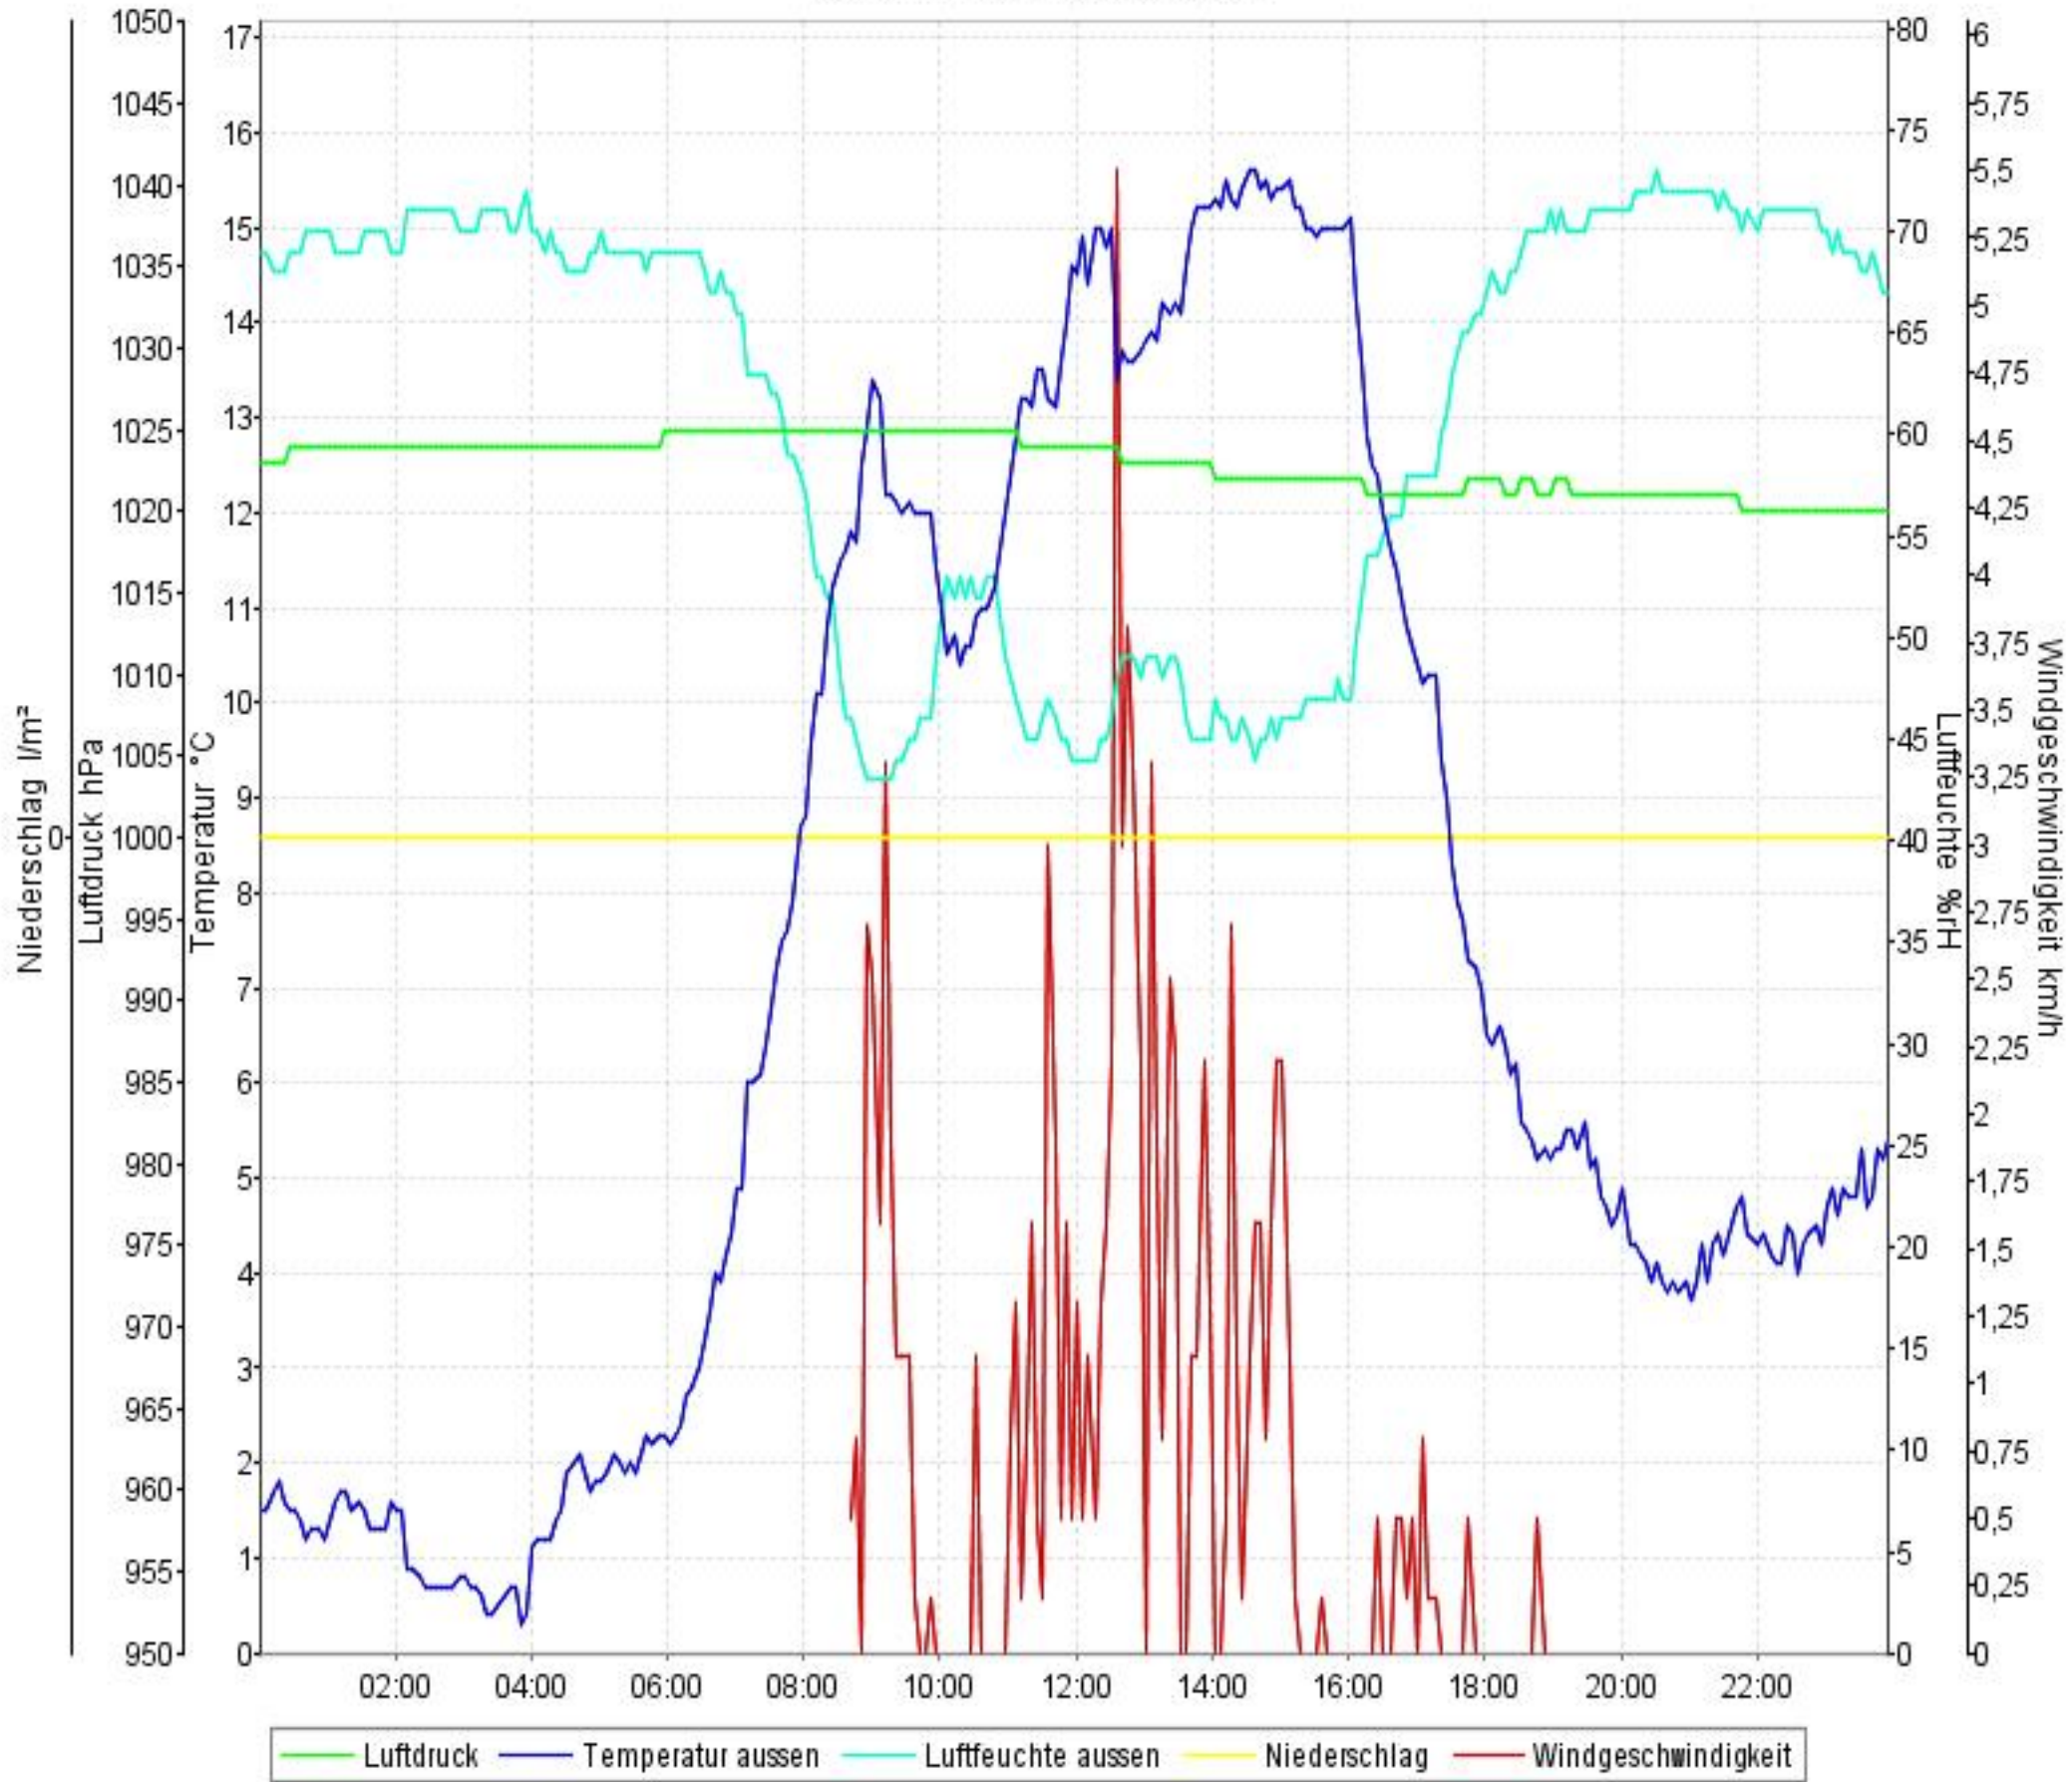

Wetterverlauf

15.03.10 00:01 - 21.03.10 23:57

Wetterverlauf

15.03.10 00:01 - 15.03.10 23:57

Wetterverlauf

16.03.10 00:02 - 16.03.10 23:56

Wetterverlauf

17.03.10 00:01 - 17.03.10 23:56

Wetterverlauf

18.03.10 00:01 - 18.03.10 23:57

Wetterverlauf

19.03.10 00:02 - 19.03.10 23:56

Wetterverlauf

20.03.10 00:01 - 20.03.10 23:56

Wetterverlauf

21.03.10 00:01 - 21.03.10 23:57