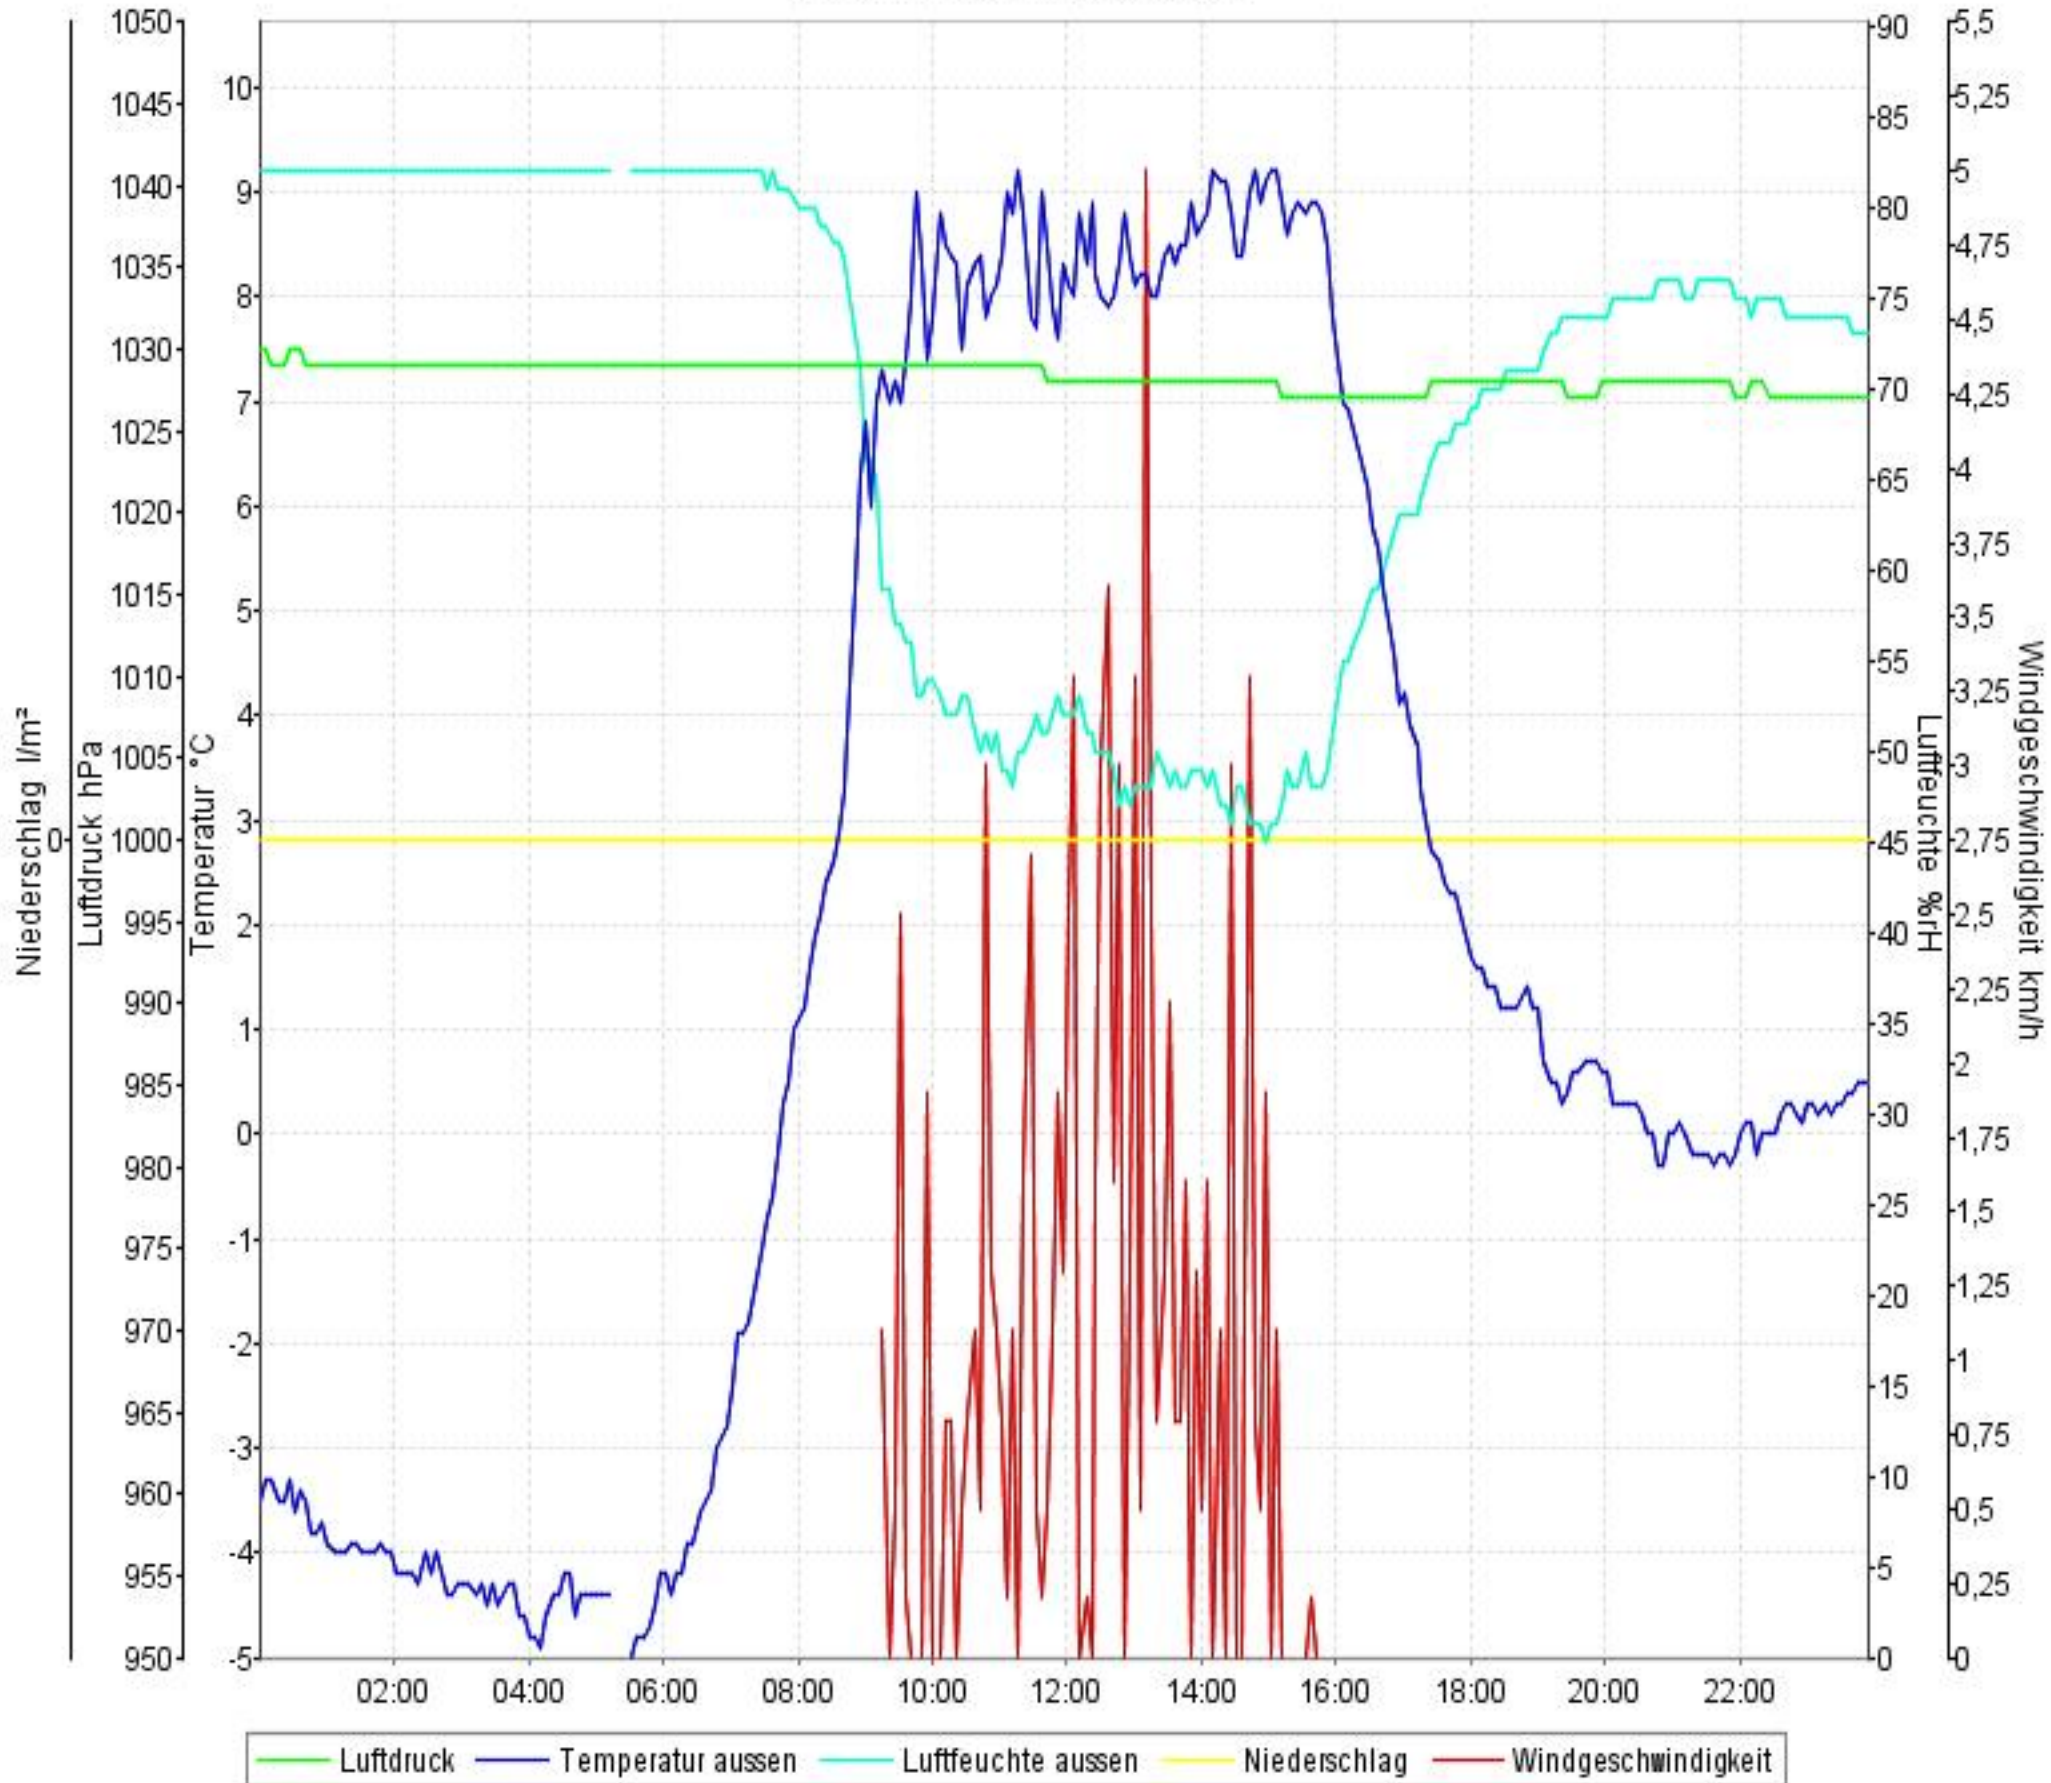

Wetterverlauf

15.03.10 00:01 - 21.03.10 23:57

Wetterverlauf

15.03.10 00:01 - 15.03.10 23:57

Wetterverlauf

16.03.10 00:02 - 16.03.10 23:56

Wetterverlauf

17.03.10 00:01 - 17.03.10 23:56

Wetterverlauf

18.03.10 00:01 - 18.03.10 23:57

Wetterverlauf

19.03.10 00:02 - 19.03.10 23:56

Wetterverlauf

20.03.10 00:01 - 20.03.10 23:56

Wetterverlauf

21.03.10 00:01 - 21.03.10 23:57