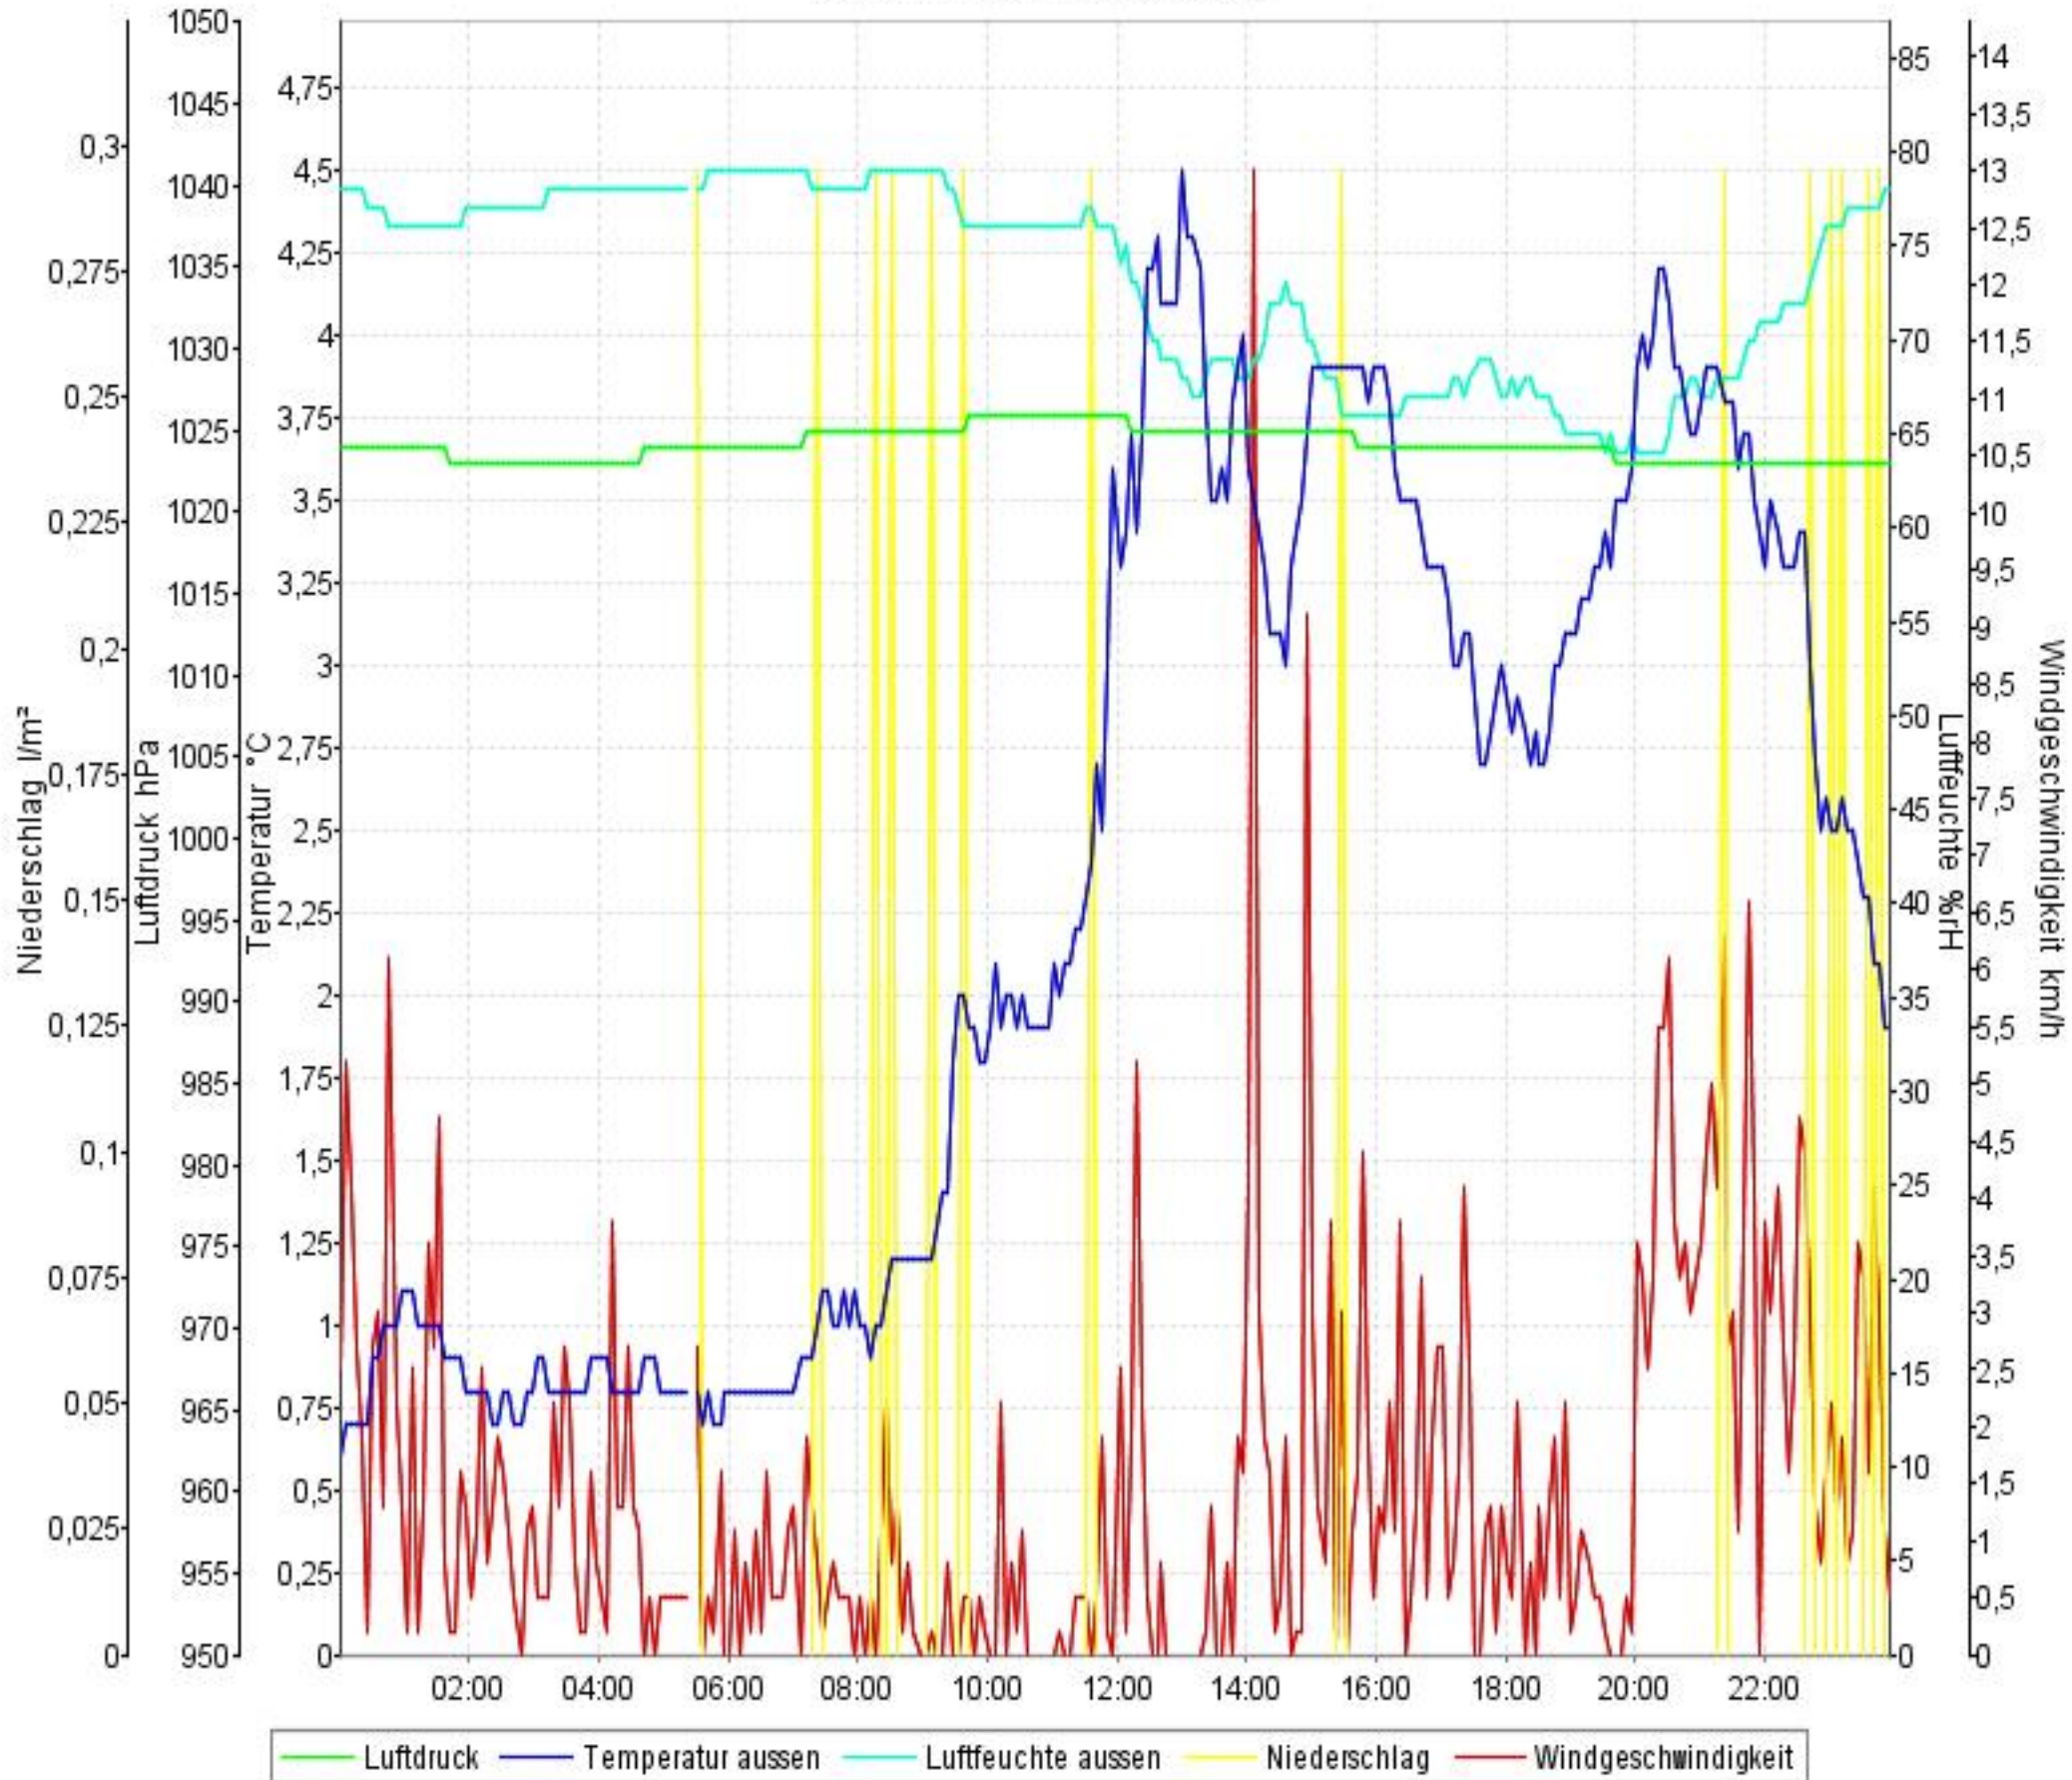

Wetterverlauf

15.03.10 00:01 - 21.03.10 23:57

Wetterverlauf

15.03.10 00:01 - 15.03.10 23:57

Wetterverlauf

16.03.10 00:02 - 16.03.10 23:56

Wetterverlauf

17.03.10 00:01 - 17.03.10 23:56

Wetterverlauf

18.03.10 00:01 - 18.03.10 23:57

Wetterverlauf

19.03.10 00:02 - 19.03.10 23:56

Wetterverlauf

20.03.10 00:01 - 20.03.10 23:56

Wetterverlauf

21.03.10 00:01 - 21.03.10 23:57