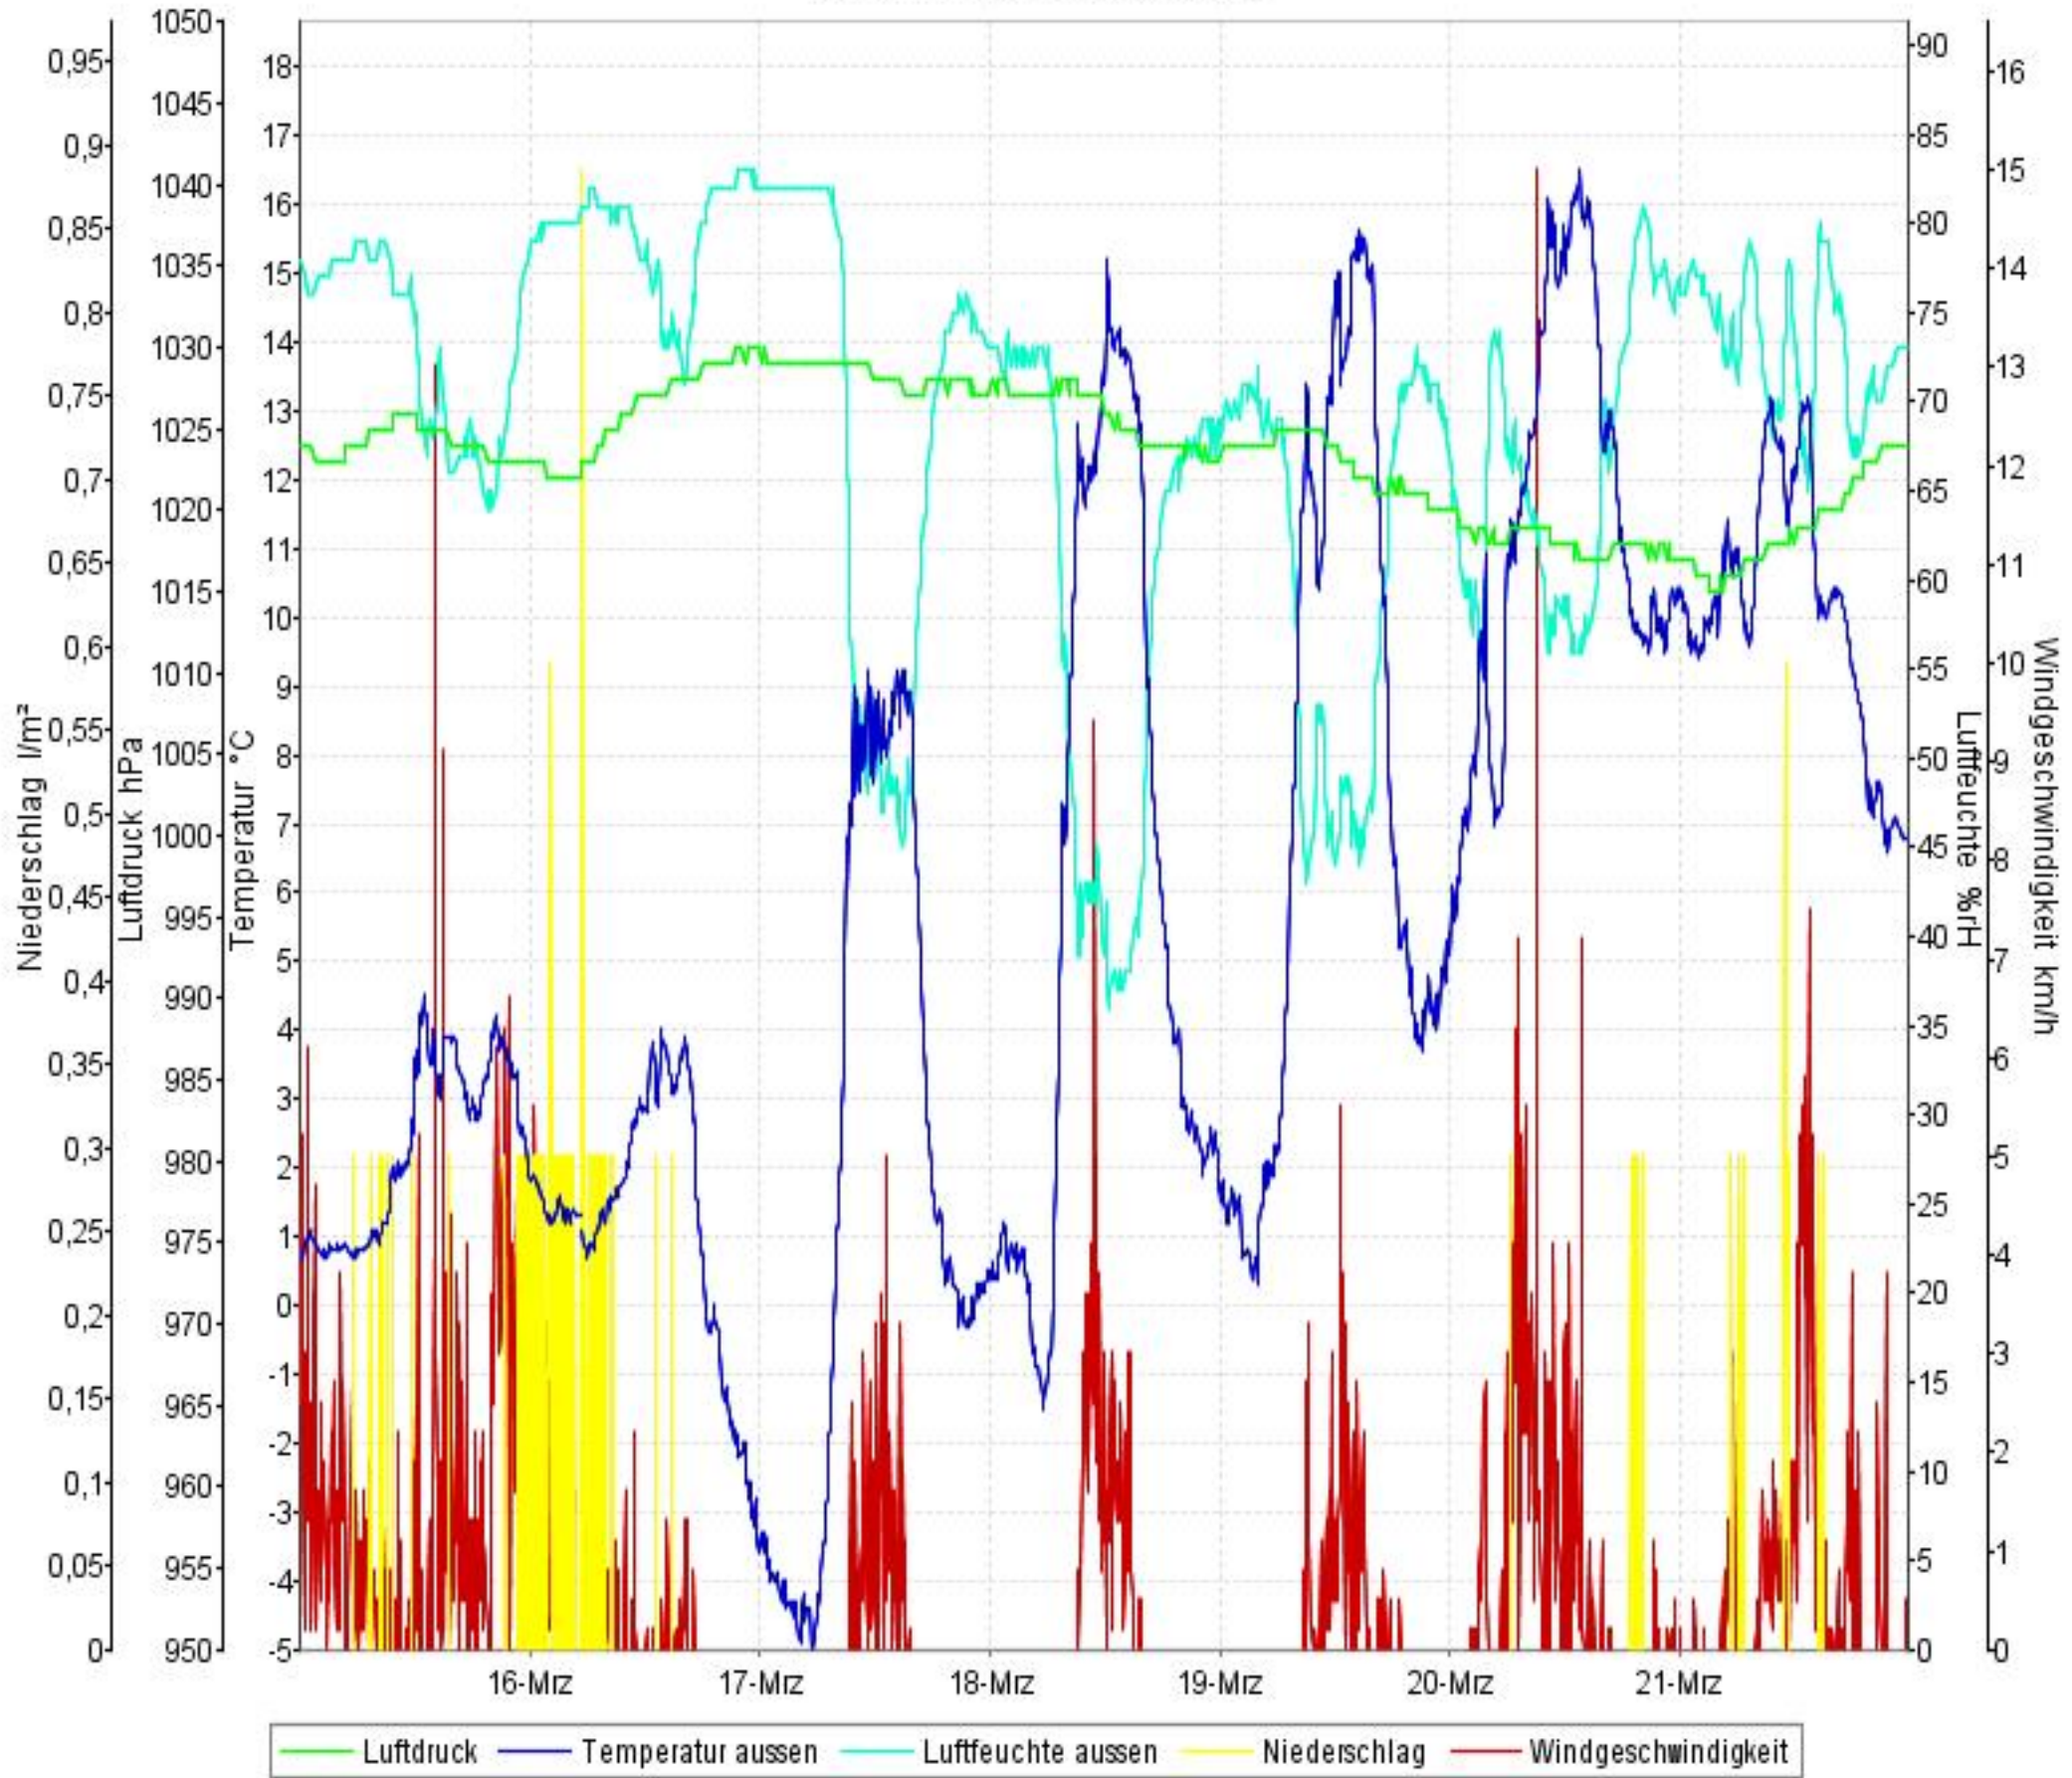

Wetterverlauf

15.03.10 00:01 - 21.03.10 23:57

Wetterverlauf

15.03.10 00:01 - 15.03.10 23:57

Wetterverlauf

16.03.10 00:02 - 16.03.10 23:56

Wetterverlauf

17.03.10 00:01 - 17.03.10 23:56

Wetterverlauf

18.03.10 00:01 - 18.03.10 23:57

Wetterverlauf

19.03.10 00:02 - 19.03.10 23:56

Wetterverlauf

20.03.10 00:01 - 20.03.10 23:56

Wetterverlauf

21.03.10 00:01 - 21.03.10 23:57