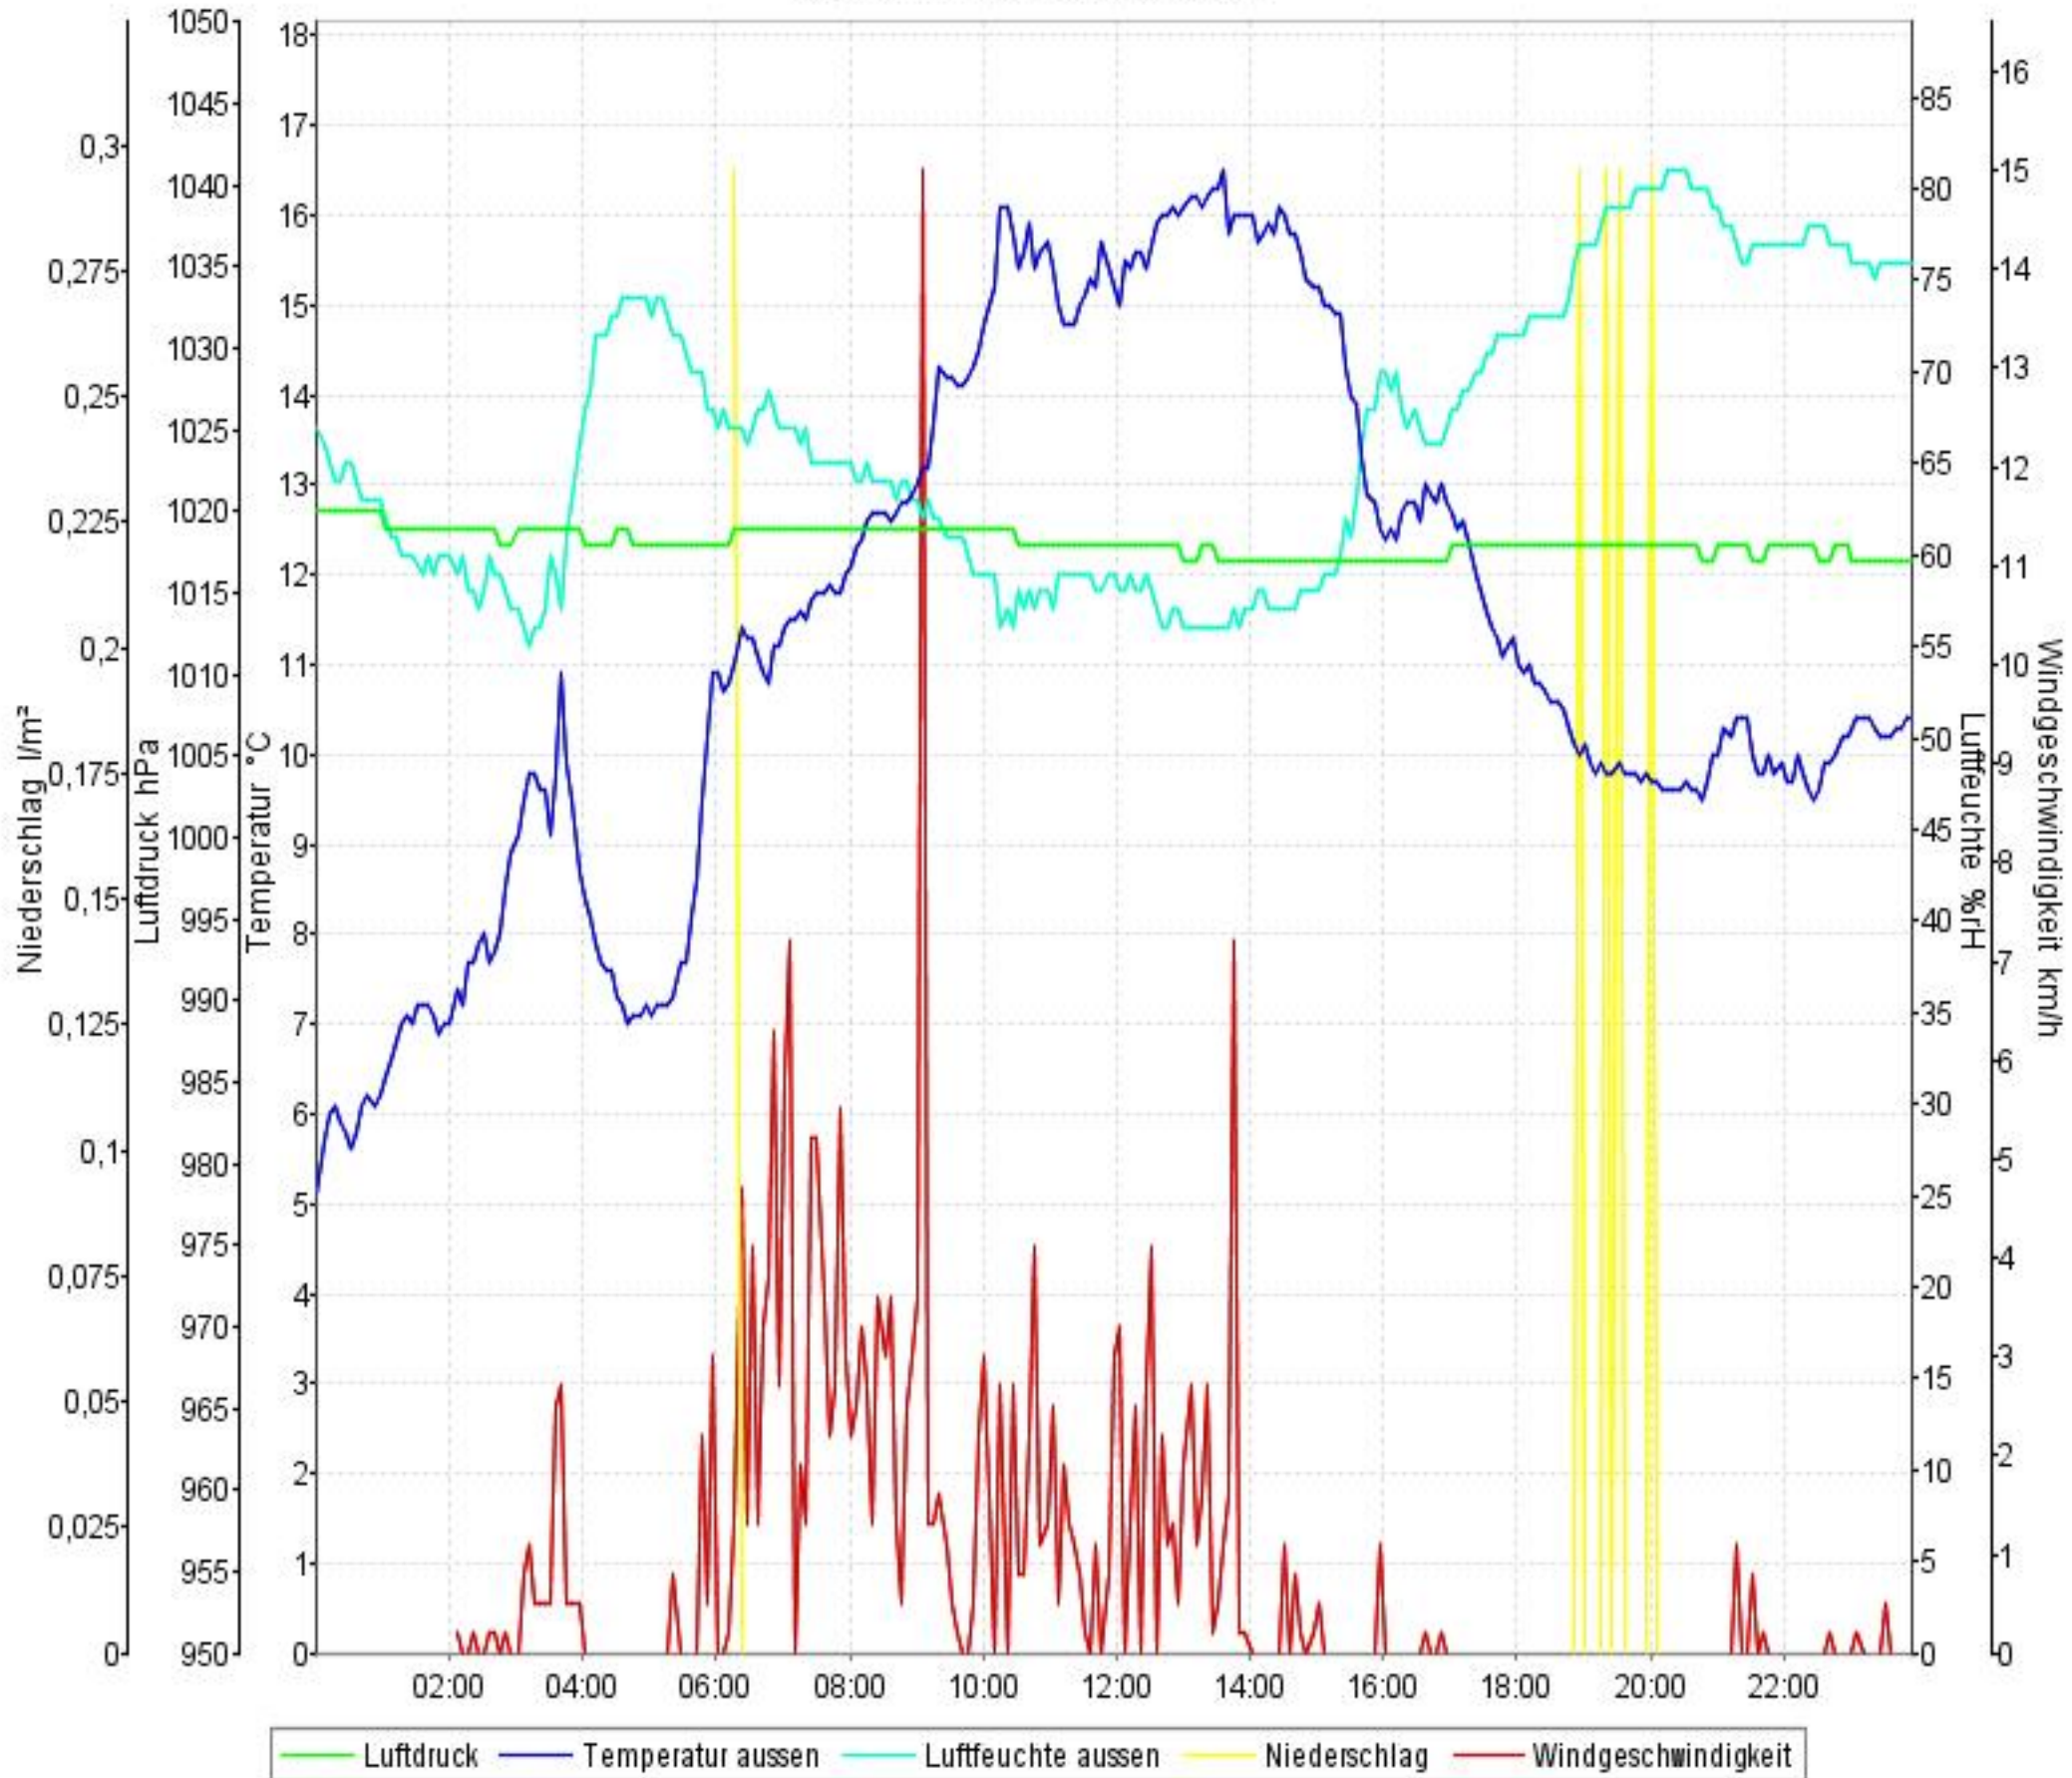

Wetterverlauf

15.03.10 00:01 - 21.03.10 23:57

Wetterverlauf

15.03.10 00:01 - 15.03.10 23:57

Wetterverlauf

16.03.10 00:02 - 16.03.10 23:56

Wetterverlauf

17.03.10 00:01 - 17.03.10 23:56

Wetterverlauf

18.03.10 00:01 - 18.03.10 23:57

Wetterverlauf

19.03.10 00:02 - 19.03.10 23:56

Wetterverlauf

20.03.10 00:01 - 20.03.10 23:56

Wetterverlauf

21.03.10 00:01 - 21.03.10 23:57