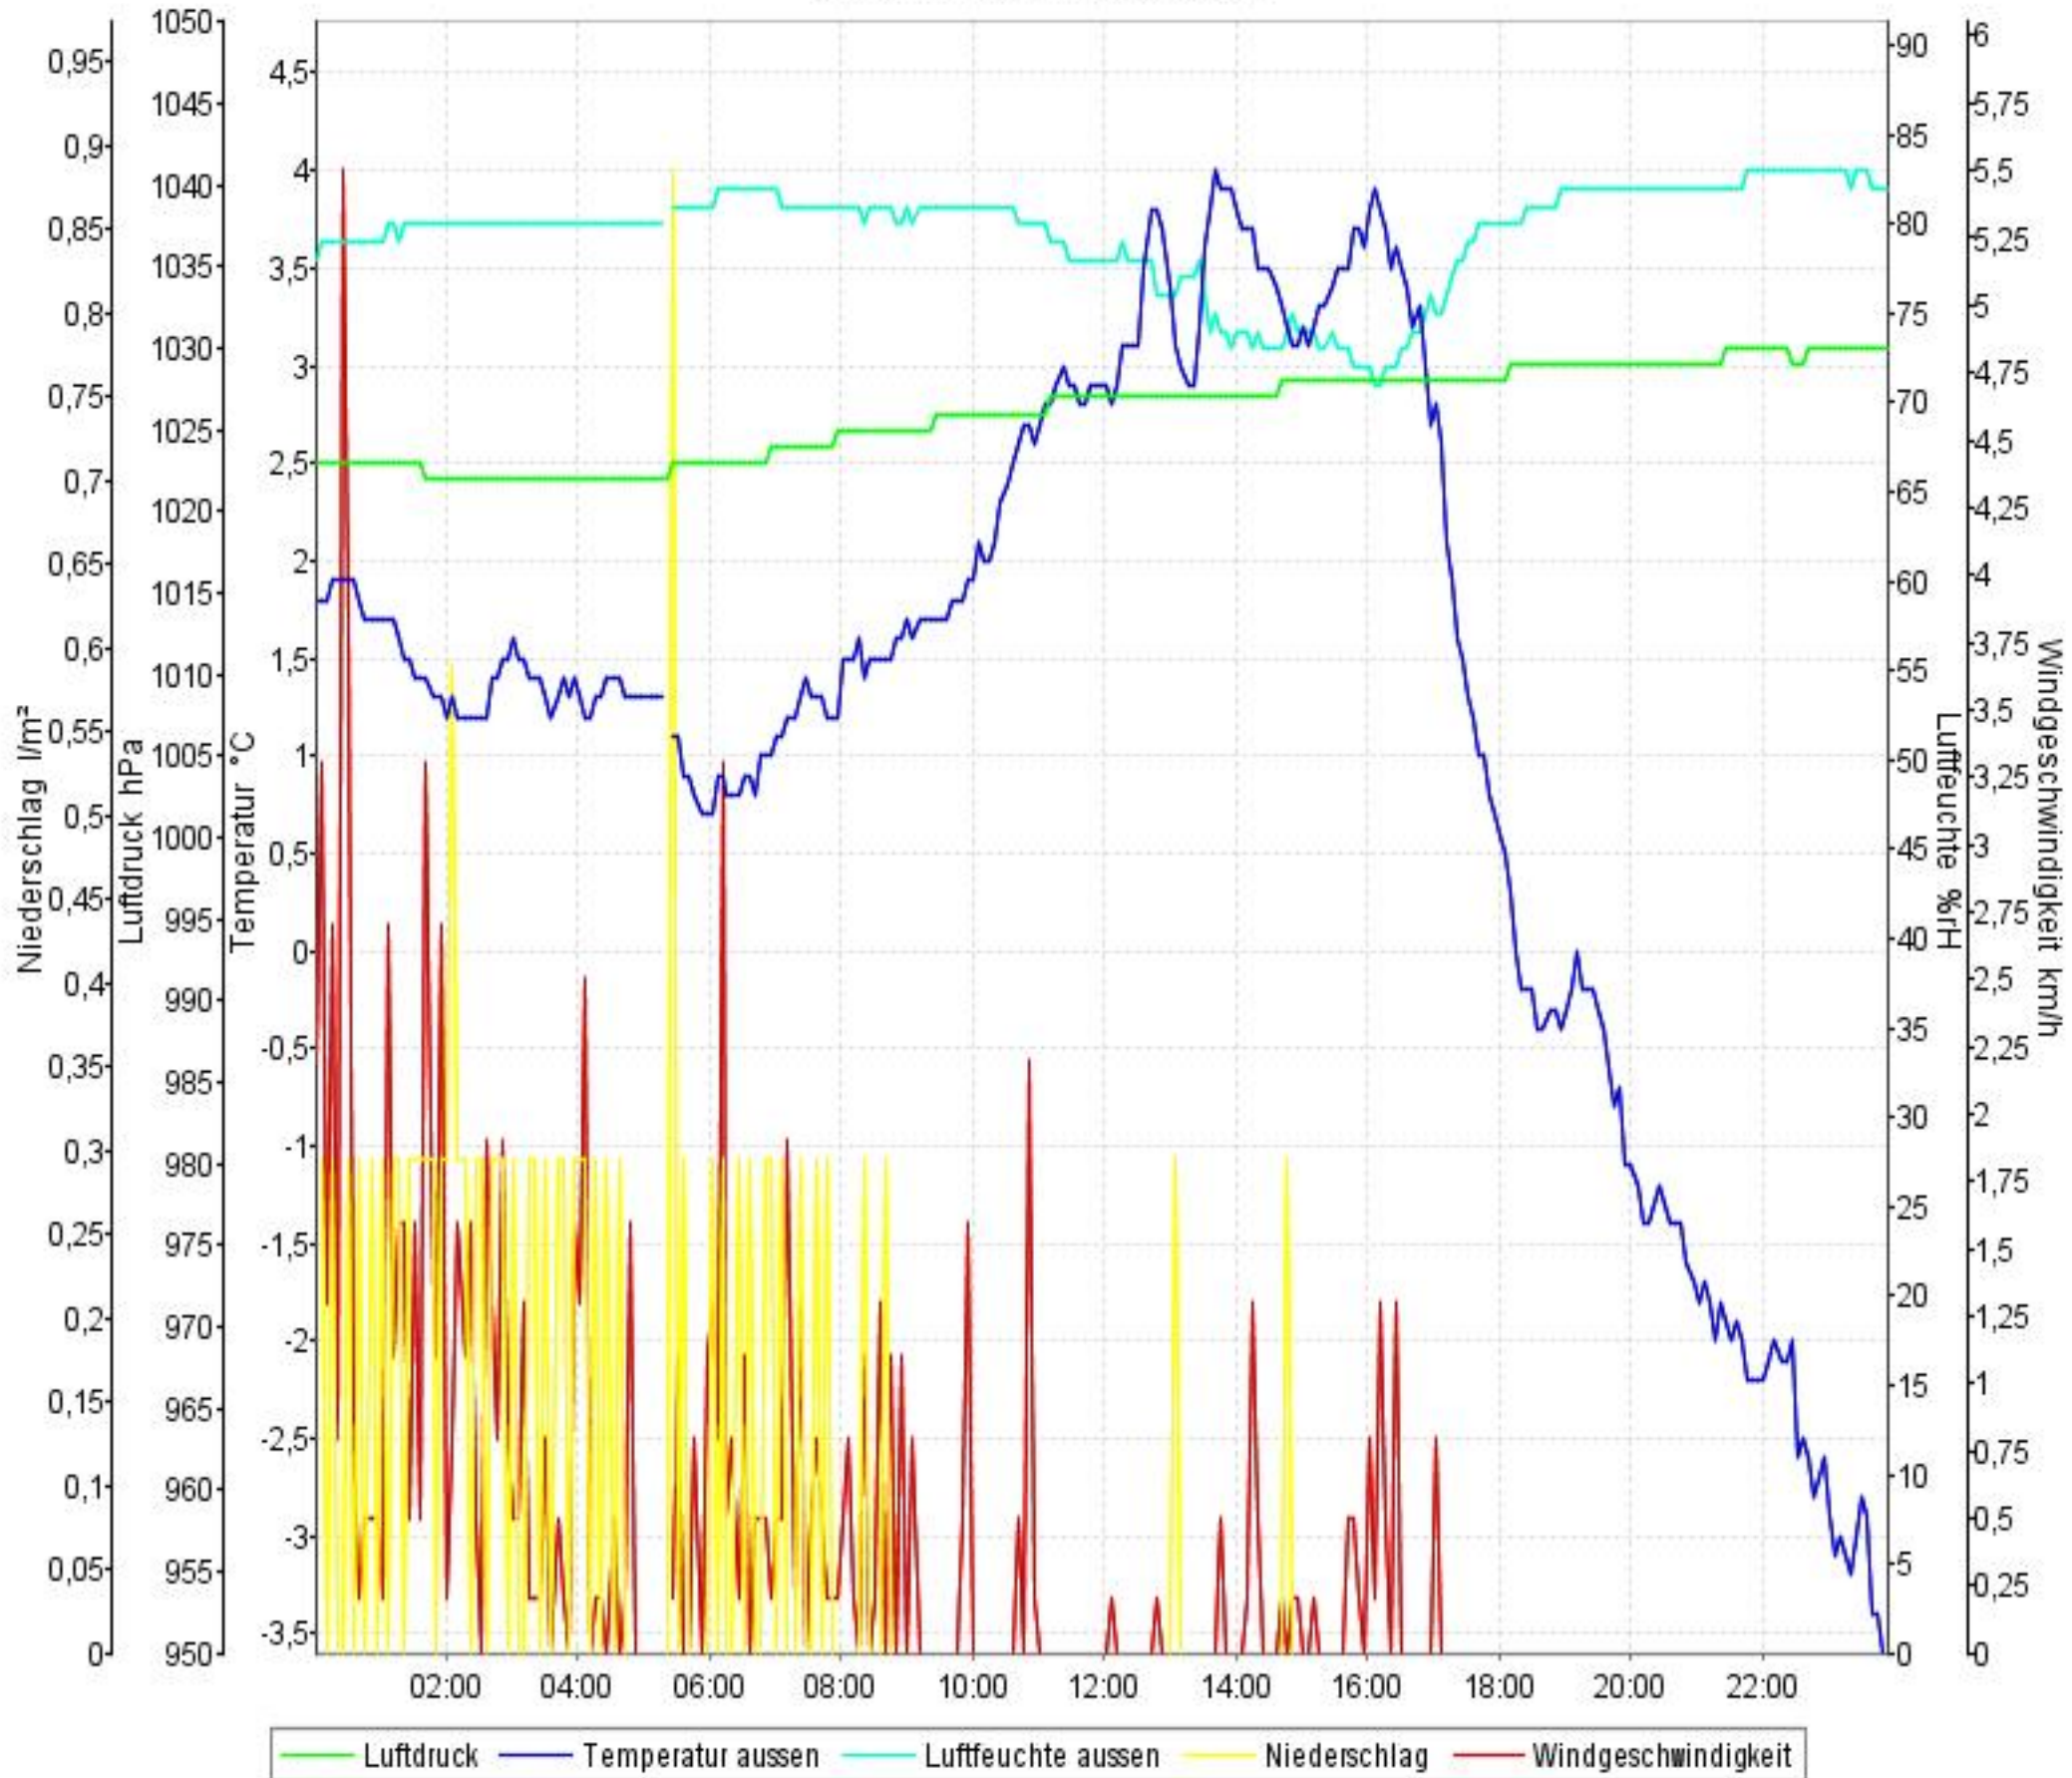

Wetterverlauf

15.03.10 00:01 - 21.03.10 23:57

Wetterverlauf

15.03.10 00:01 - 15.03.10 23:57

Wetterverlauf

16.03.10 00:02 - 16.03.10 23:56

Wetterverlauf

17.03.10 00:01 - 17.03.10 23:56

Wetterverlauf

18.03.10 00:01 - 18.03.10 23:57

Wetterverlauf

19.03.10 00:02 - 19.03.10 23:56

Wetterverlauf

20.03.10 00:01 - 20.03.10 23:56

Wetterverlauf

21.03.10 00:01 - 21.03.10 23:57