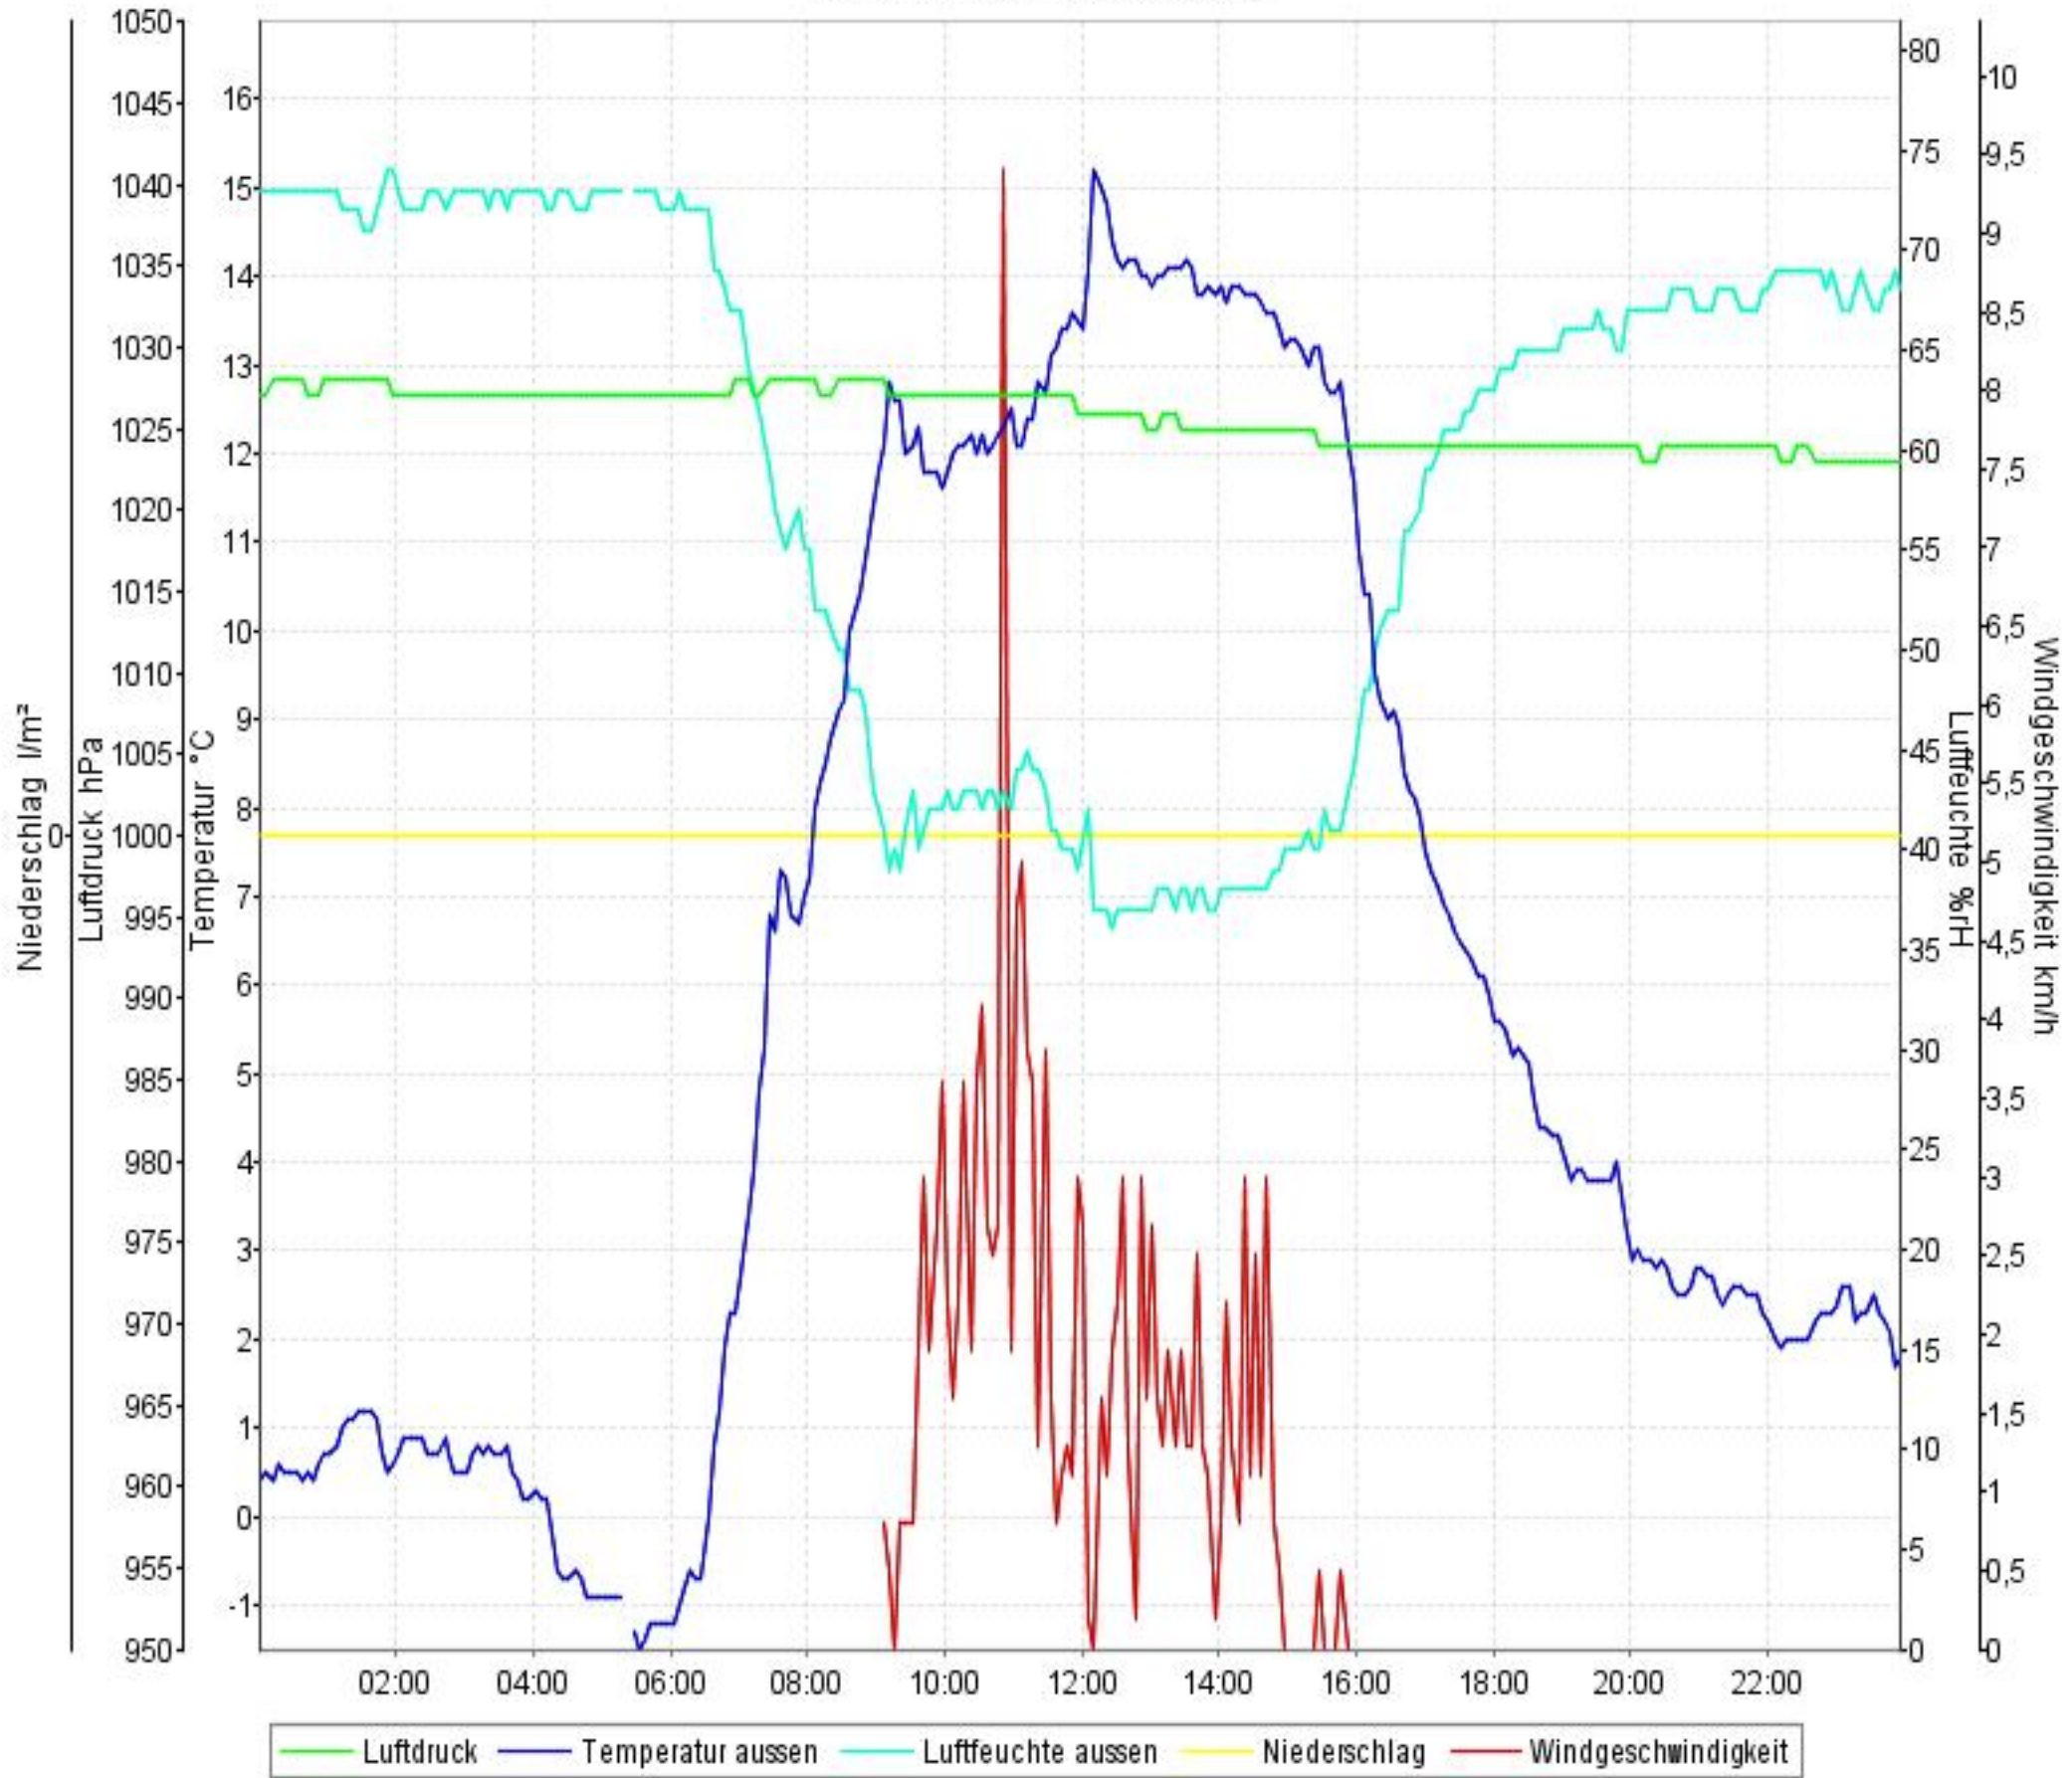

Wetterverlauf

15.03.10 00:01 - 21.03.10 23:57

Wetterverlauf

15.03.10 00:01 - 15.03.10 23:57

Wetterverlauf

16.03.10 00:02 - 16.03.10 23:56

Wetterverlauf

17.03.10 00:01 - 17.03.10 23:56

Wetterverlauf

18.03.10 00:01 - 18.03.10 23:57

Wetterverlauf

19.03.10 00:02 - 19.03.10 23:56

Wetterverlauf

20.03.10 00:01 - 20.03.10 23:56

Wetterverlauf

21.03.10 00:01 - 21.03.10 23:57