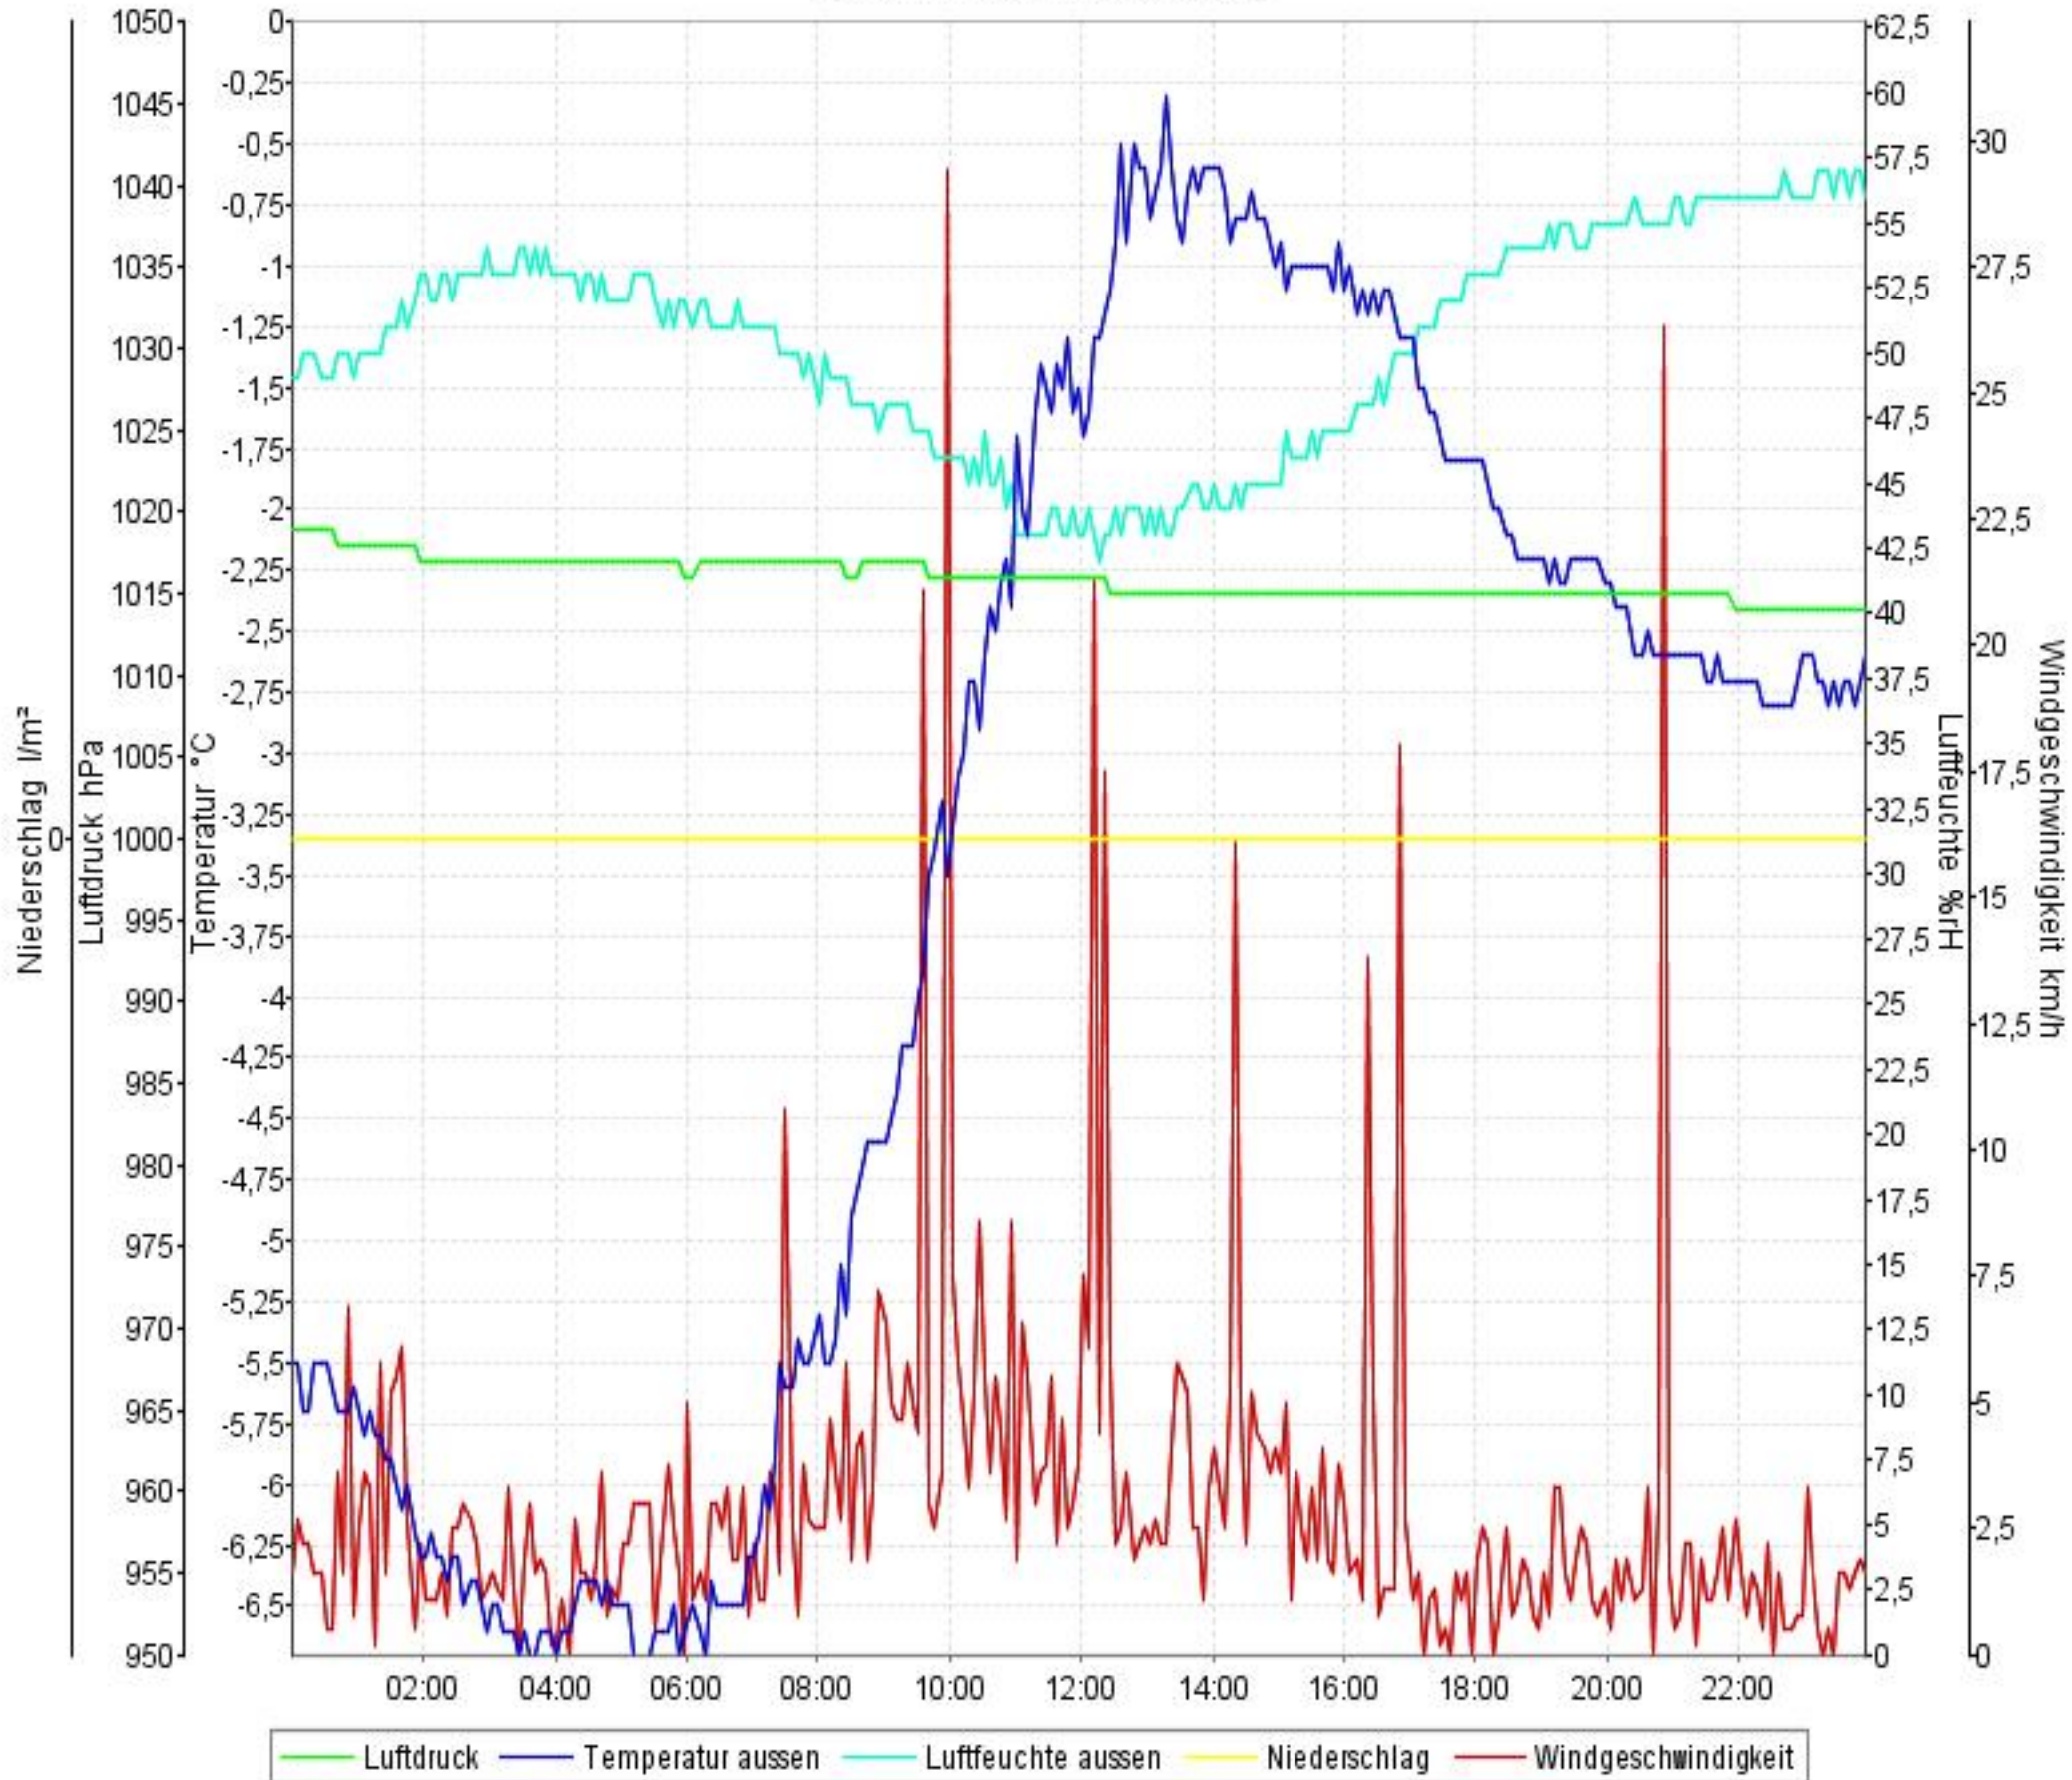

Wetterverlauf

08.03.10 00:02 - 14.03.10 23:56

Wetterverlauf

08.03.10 00:02 - 08.03.10 23:56

Wetterverlauf

09.03.10 00:01 - 09.03.10 23:56

Wetterverlauf

10.03.10 00:01 - 10.03.10 23:57

Wetterverlauf

11.03.10 00:02 - 11.03.10 23:57

Wetterverlauf

12.03.10 00:02 - 12.03.10 23:57

Wetterverlauf

13.03.10 00:02 - 13.03.10 23:57

Wetterverlauf

14.03.10 00:01 - 14.03.10 23:56