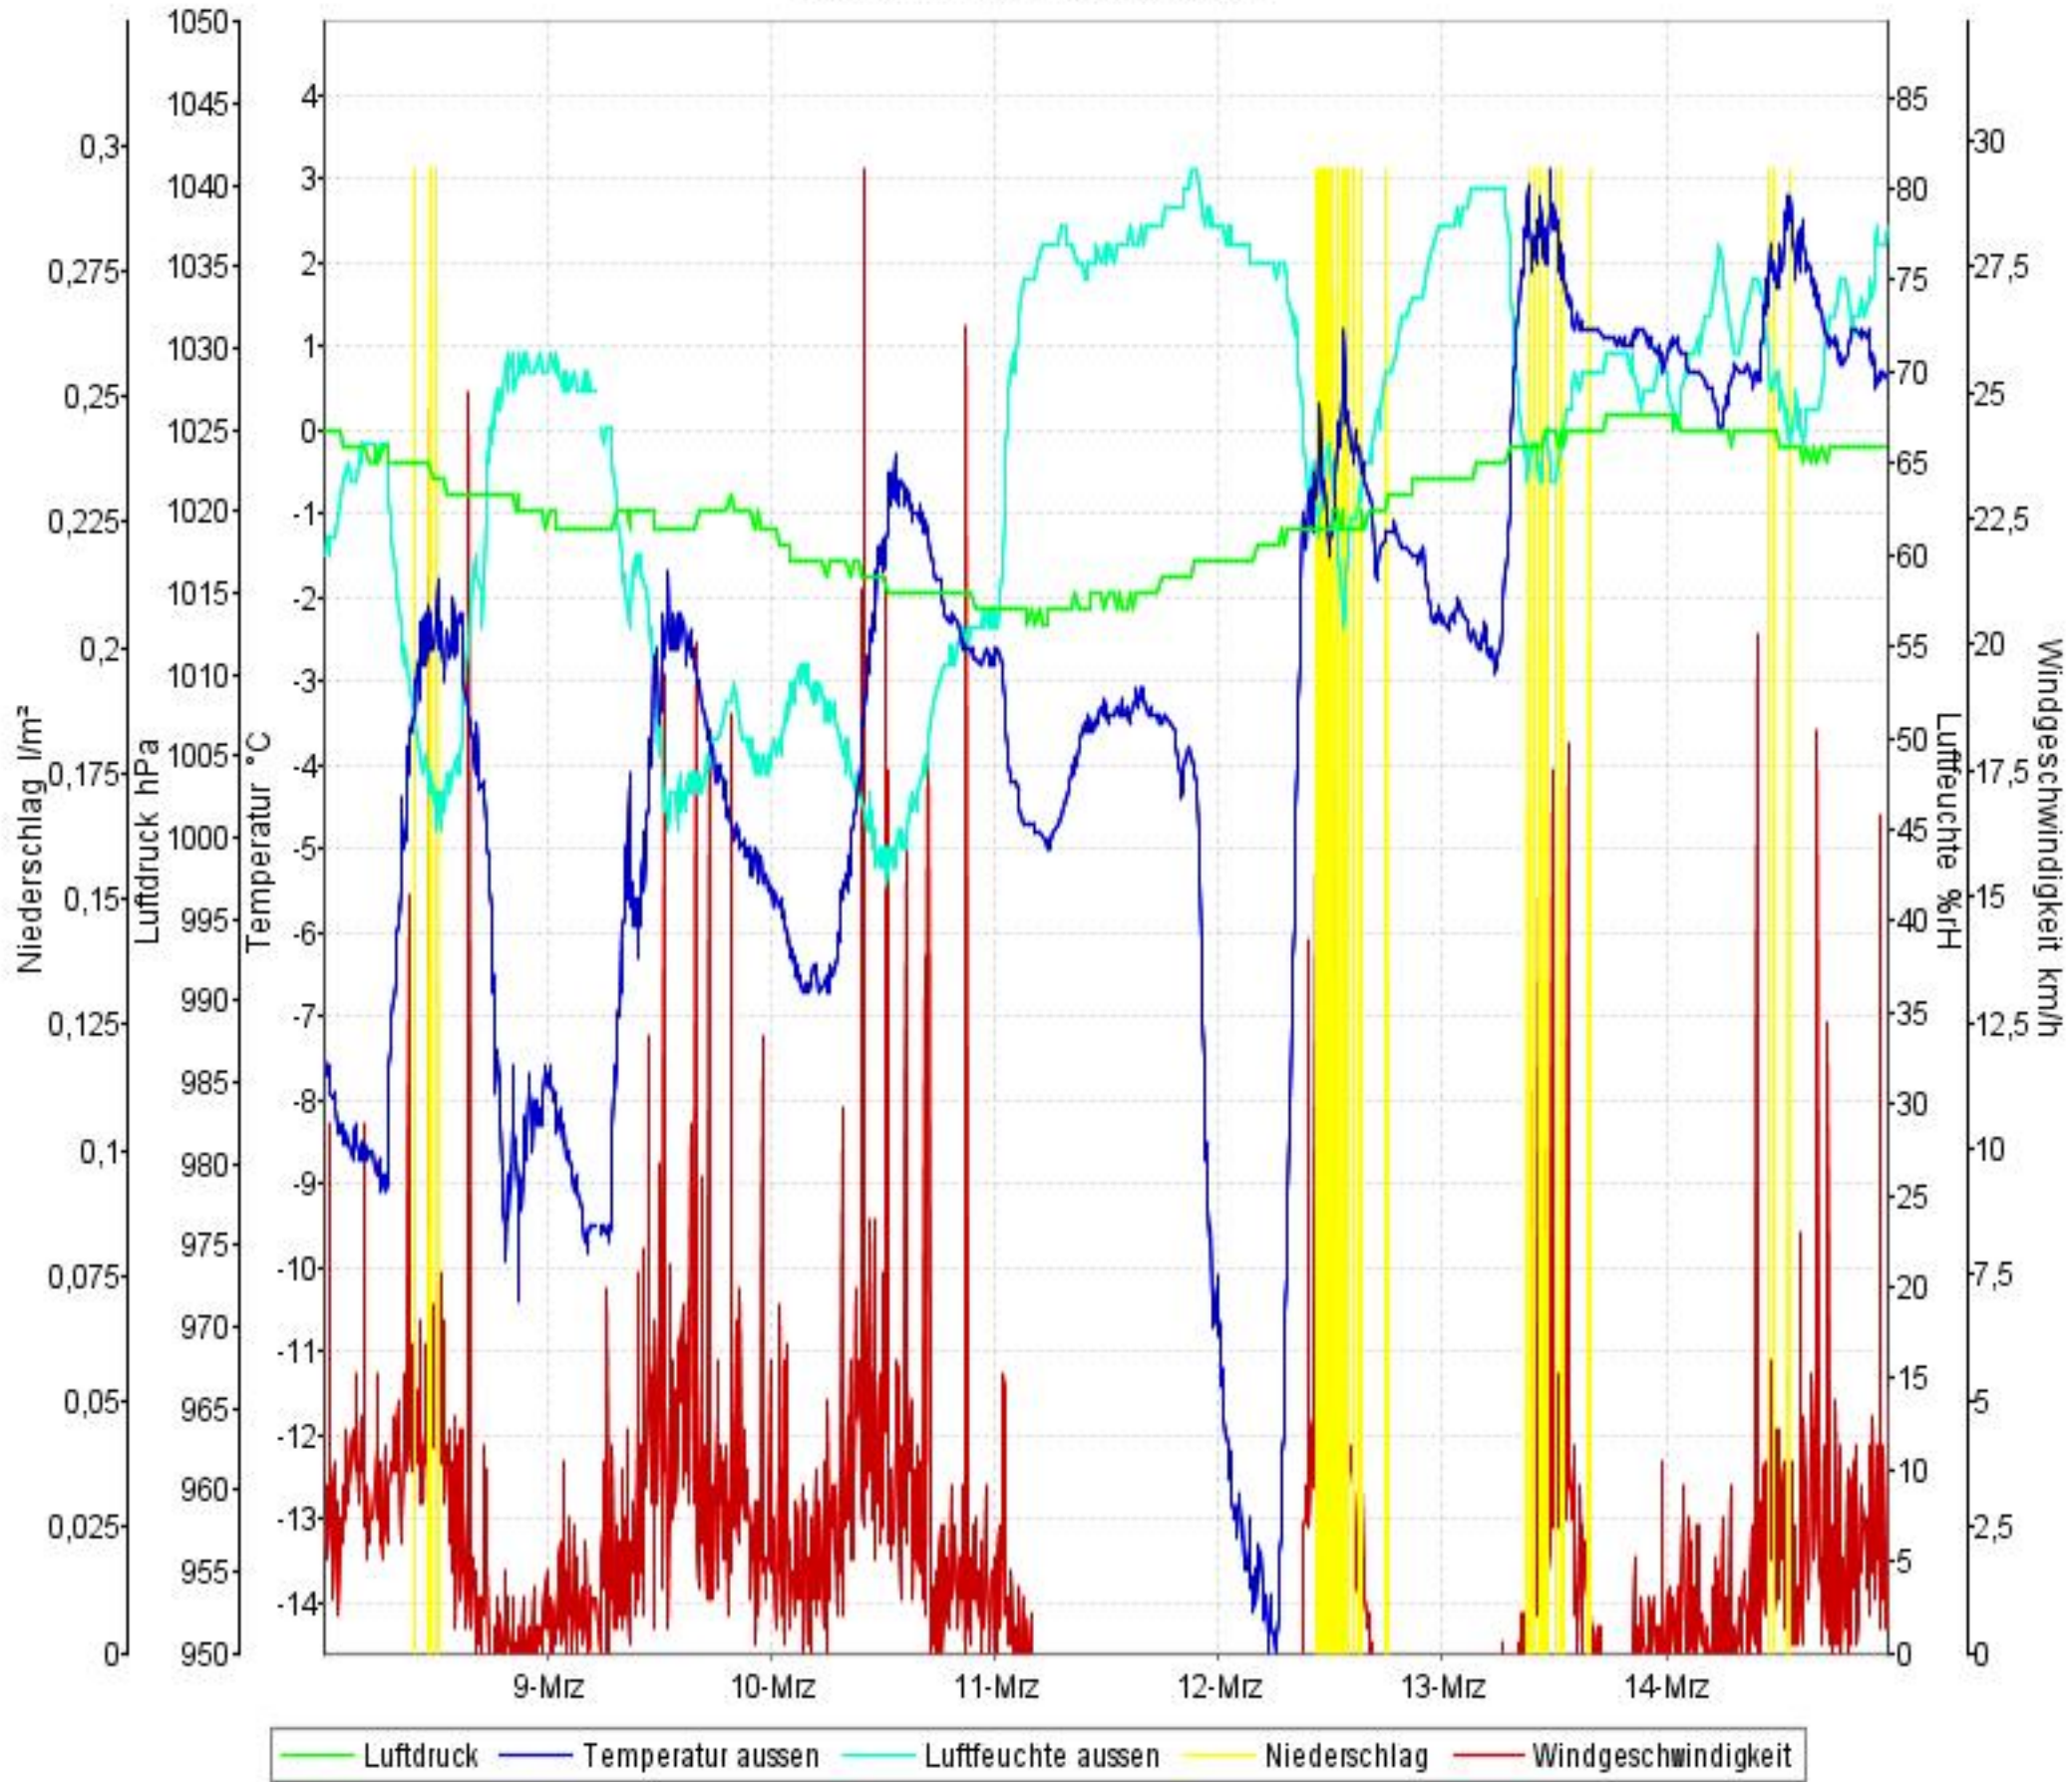

Wetterverlauf

08.03.10 00:02 - 14.03.10 23:56

Wetterverlauf

08.03.10 00:02 - 08.03.10 23:56

Wetterverlauf

09.03.10 00:01 - 09.03.10 23:56

Wetterverlauf

10.03.10 00:01 - 10.03.10 23:57

Wetterverlauf

11.03.10 00:02 - 11.03.10 23:57

Wetterverlauf

12.03.10 00:02 - 12.03.10 23:57

Wetterverlauf

13.03.10 00:02 - 13.03.10 23:57

Wetterverlauf

14.03.10 00:01 - 14.03.10 23:56