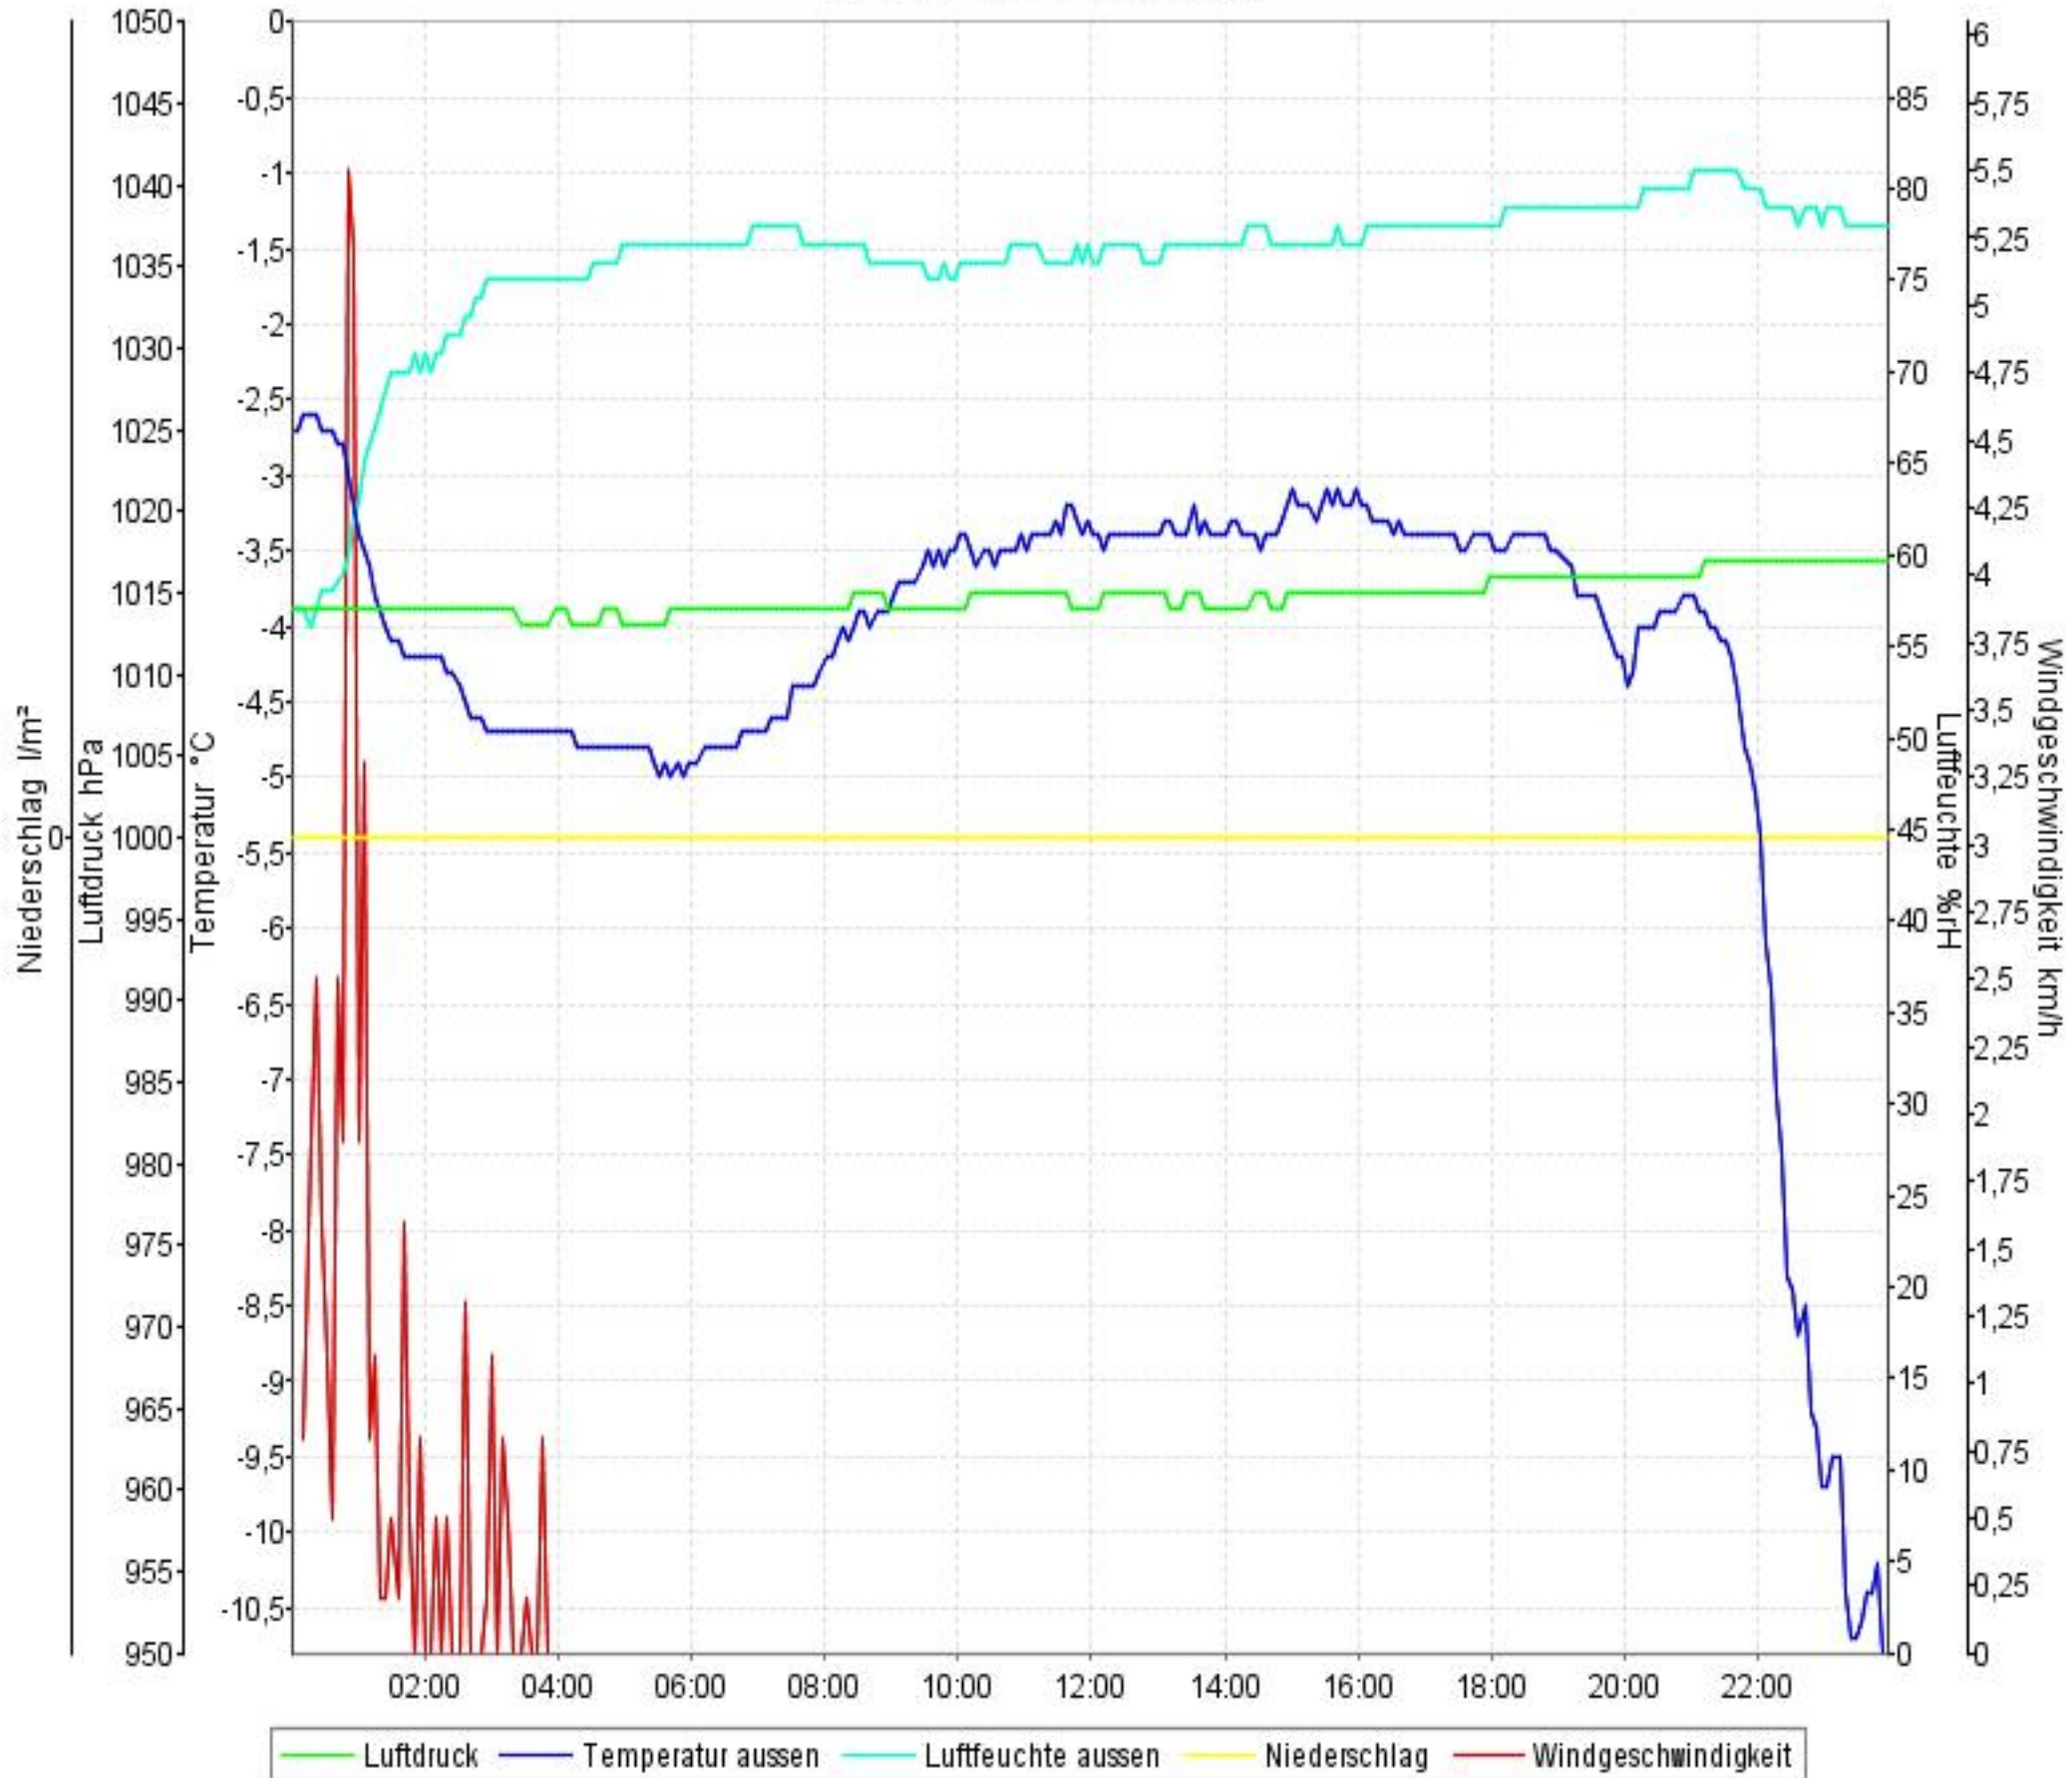

Wetterverlauf

08.03.10 00:02 - 14.03.10 23:56

Wetterverlauf

08.03.10 00:02 - 08.03.10 23:56

Wetterverlauf

09.03.10 00:01 - 09.03.10 23:56

Wetterverlauf

10.03.10 00:01 - 10.03.10 23:57

Wetterverlauf

11.03.10 00:02 - 11.03.10 23:57

Wetterverlauf

12.03.10 00:02 - 12.03.10 23:57

Wetterverlauf

13.03.10 00:02 - 13.03.10 23:57

Wetterverlauf

14.03.10 00:01 - 14.03.10 23:56