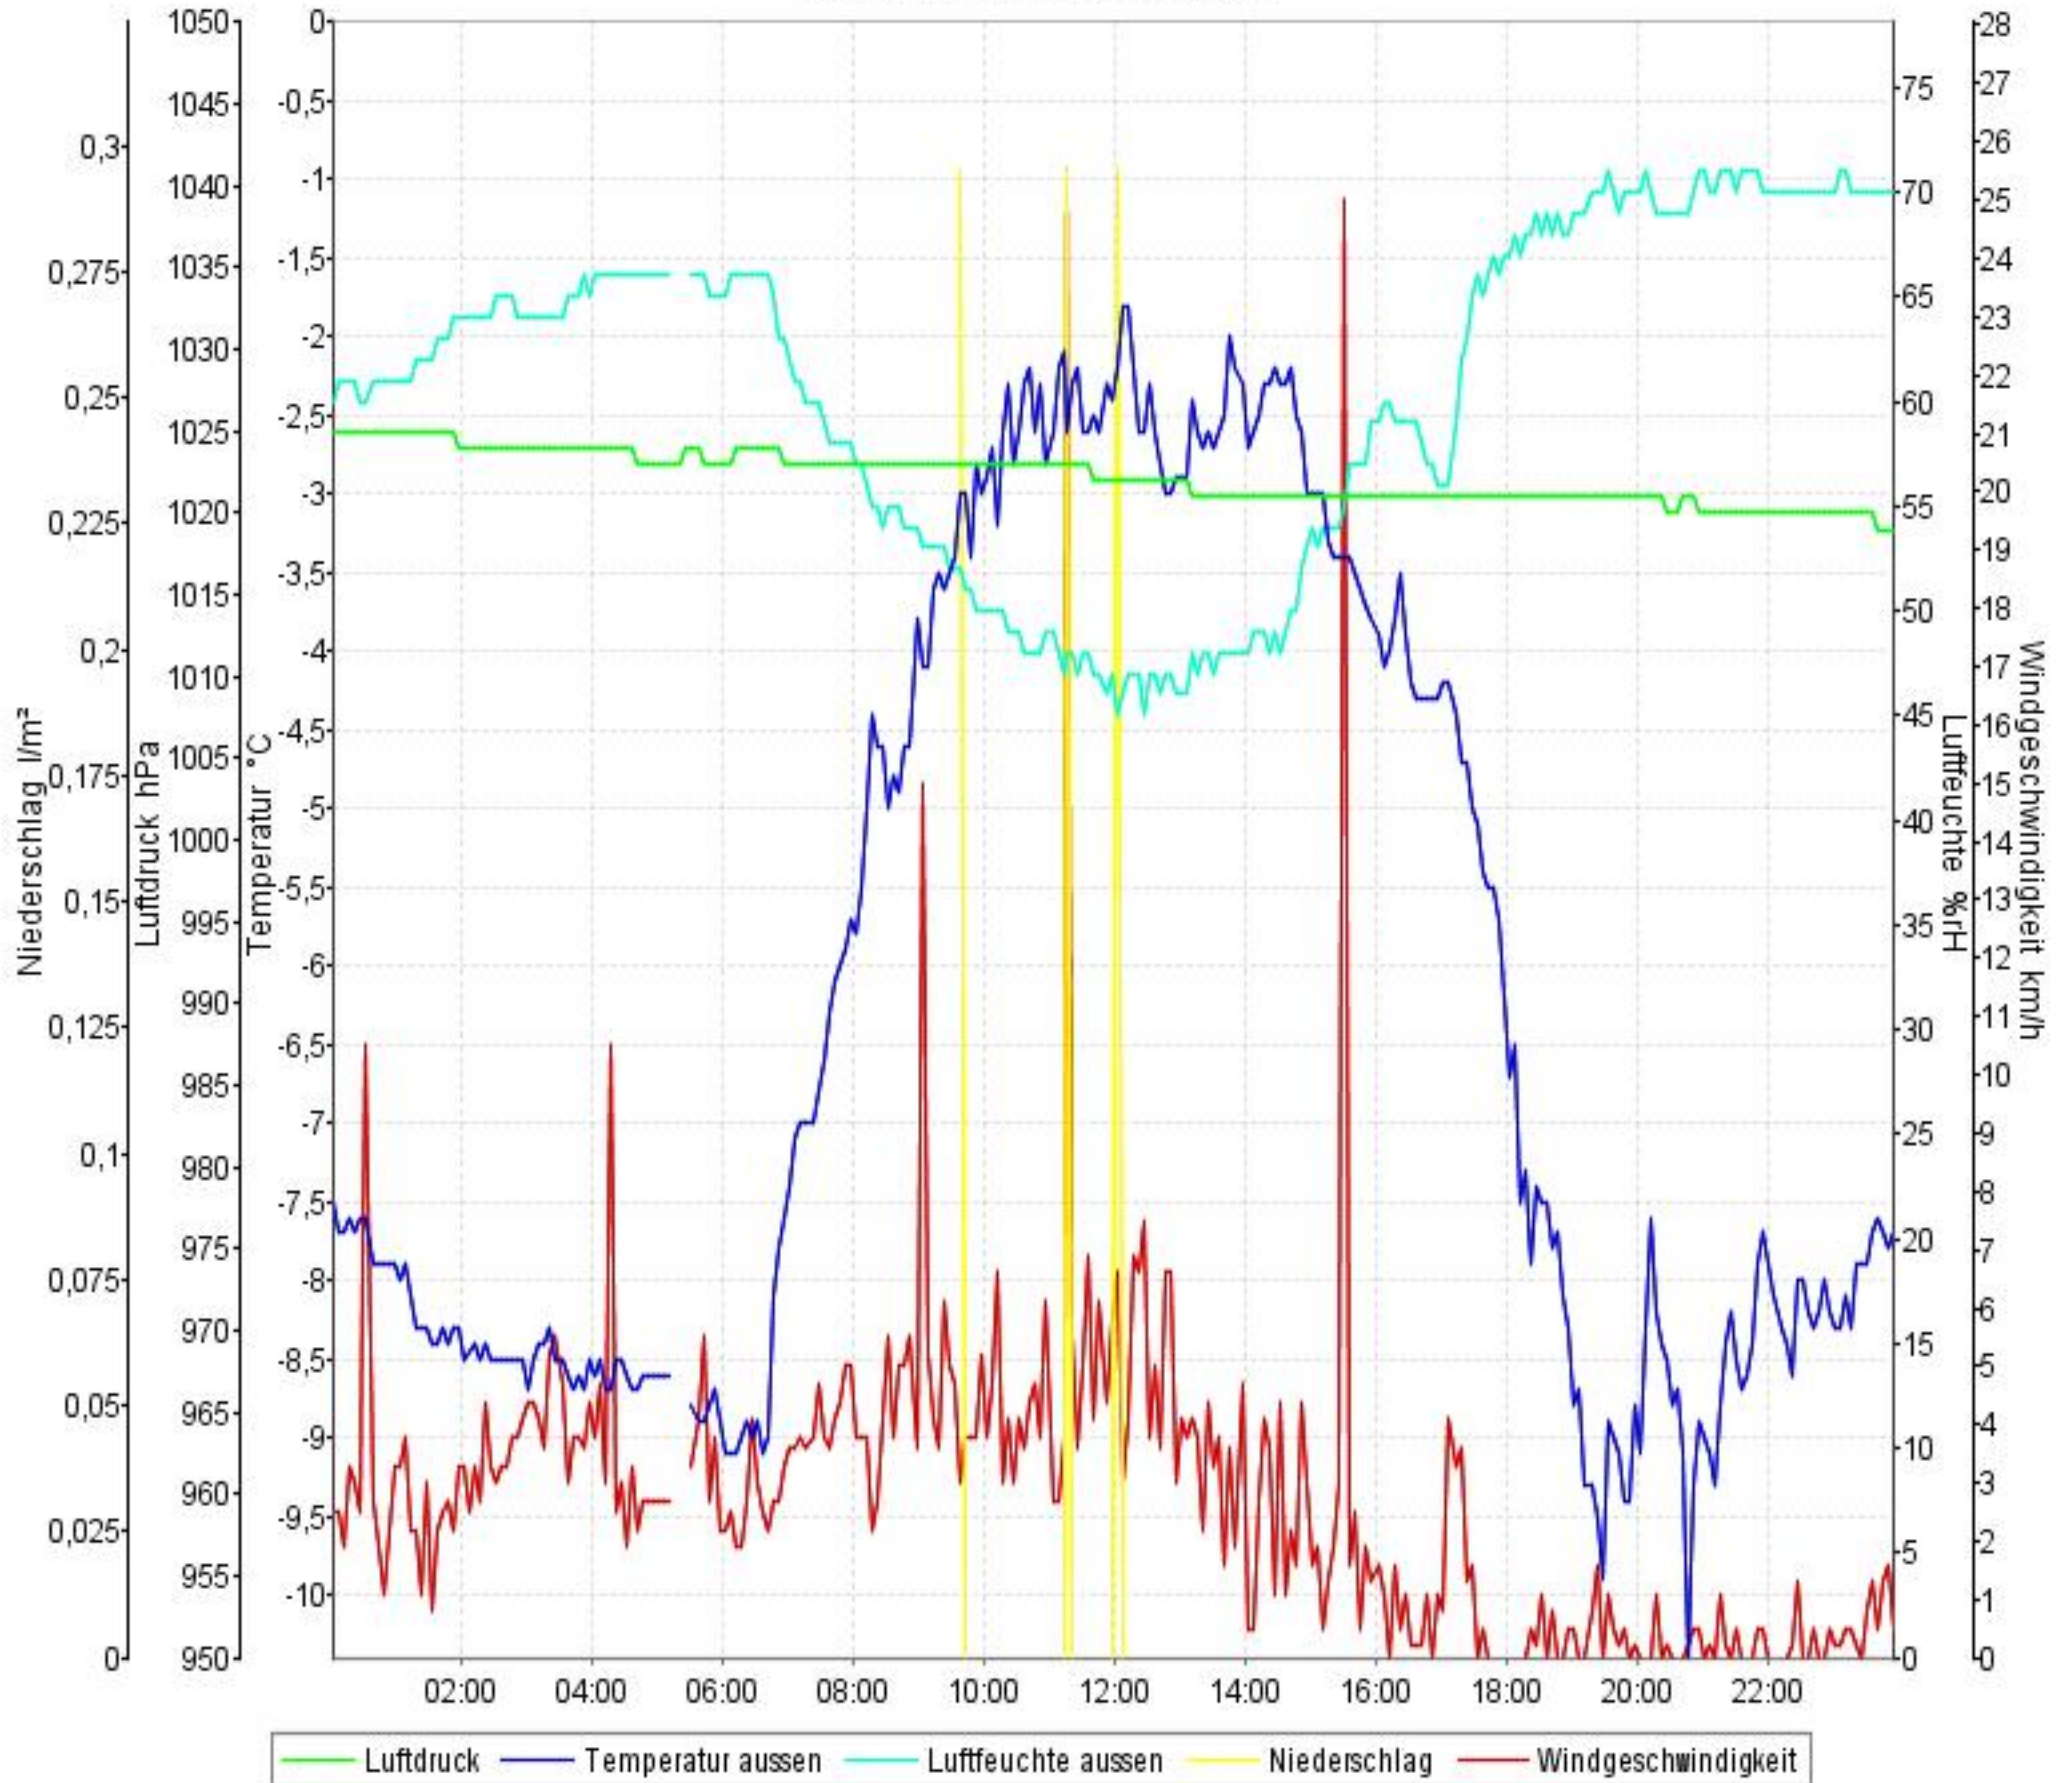

Wetterverlauf

08.03.10 00:02 - 14.03.10 23:56

Wetterverlauf

08.03.10 00:02 - 08.03.10 23:56

Wetterverlauf

09.03.10 00:01 - 09.03.10 23:56

Wetterverlauf

10.03.10 00:01 - 10.03.10 23:57

Wetterverlauf

11.03.10 00:02 - 11.03.10 23:57

Wetterverlauf

12.03.10 00:02 - 12.03.10 23:57

Wetterverlauf

13.03.10 00:02 - 13.03.10 23:57

Wetterverlauf

14.03.10 00:01 - 14.03.10 23:56