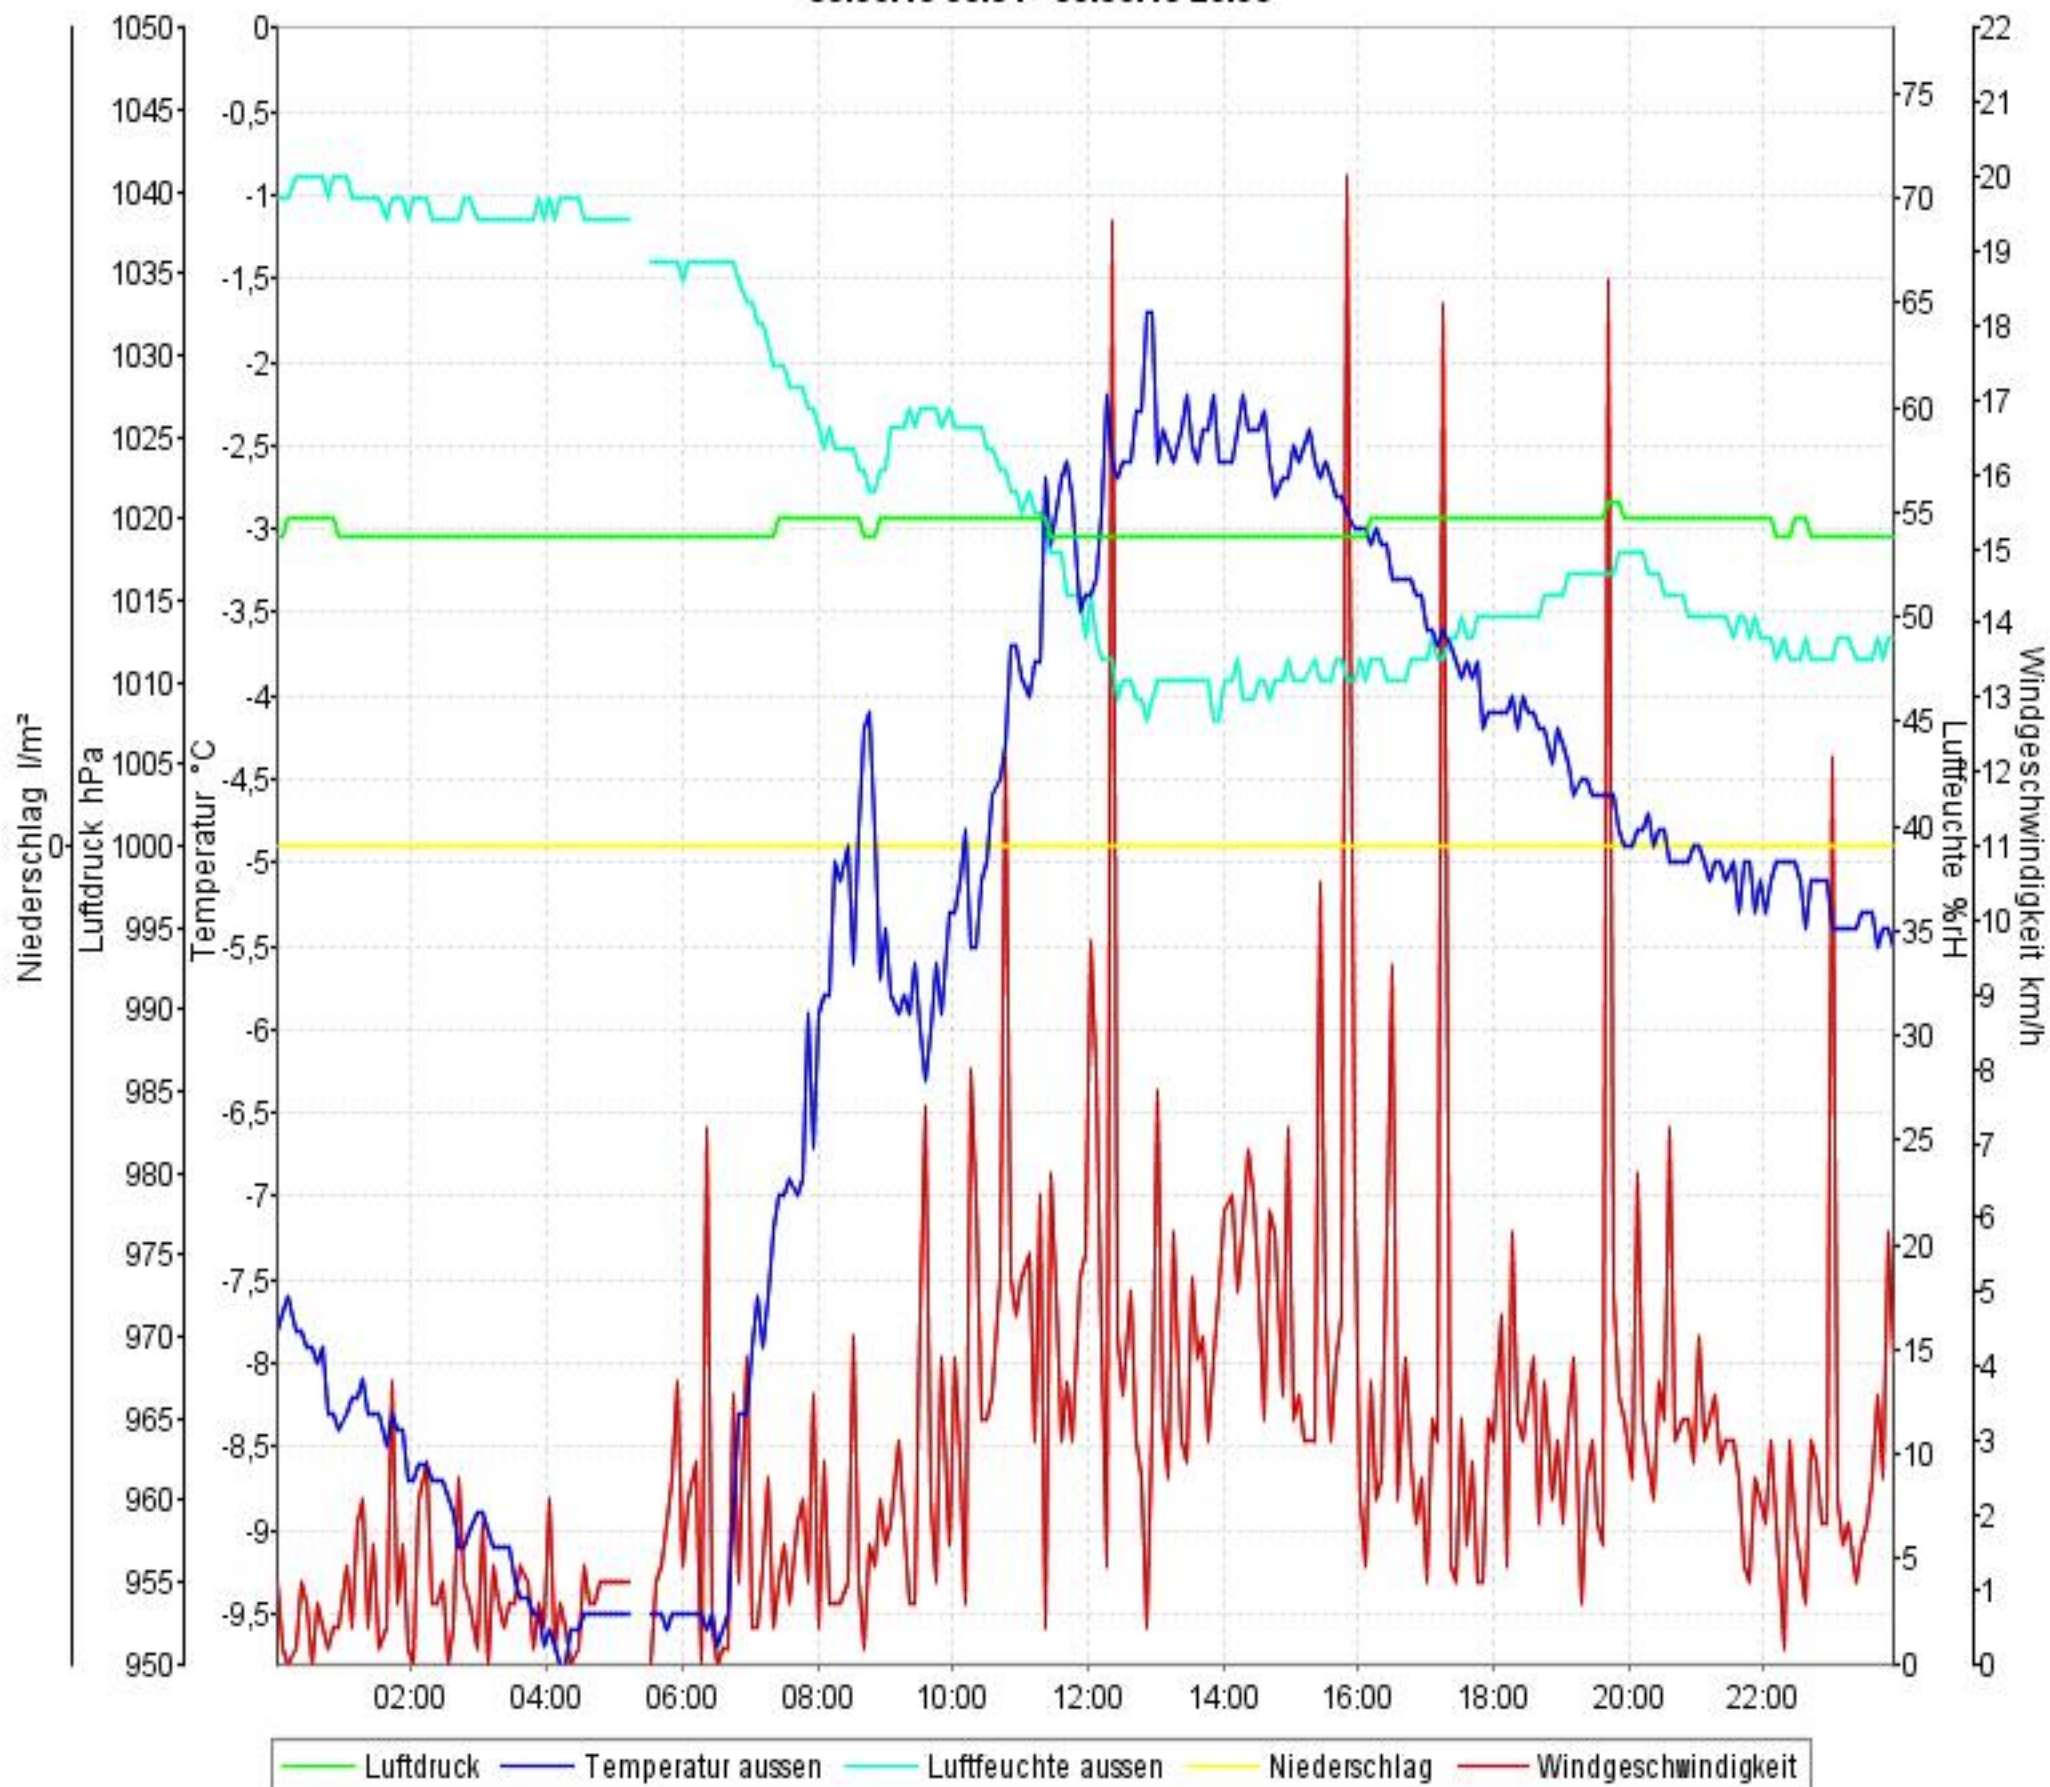

Wetterverlauf

08.03.10 00:02 - 14.03.10 23:56

Wetterverlauf

08.03.10 00:02 - 08.03.10 23:56

Wetterverlauf

09.03.10 00:01 - 09.03.10 23:56

Wetterverlauf

10.03.10 00:01 - 10.03.10 23:57

Wetterverlauf

11.03.10 00:02 - 11.03.10 23:57

Wetterverlauf

12.03.10 00:02 - 12.03.10 23:57

Wetterverlauf

13.03.10 00:02 - 13.03.10 23:57

Wetterverlauf

14.03.10 00:01 - 14.03.10 23:56