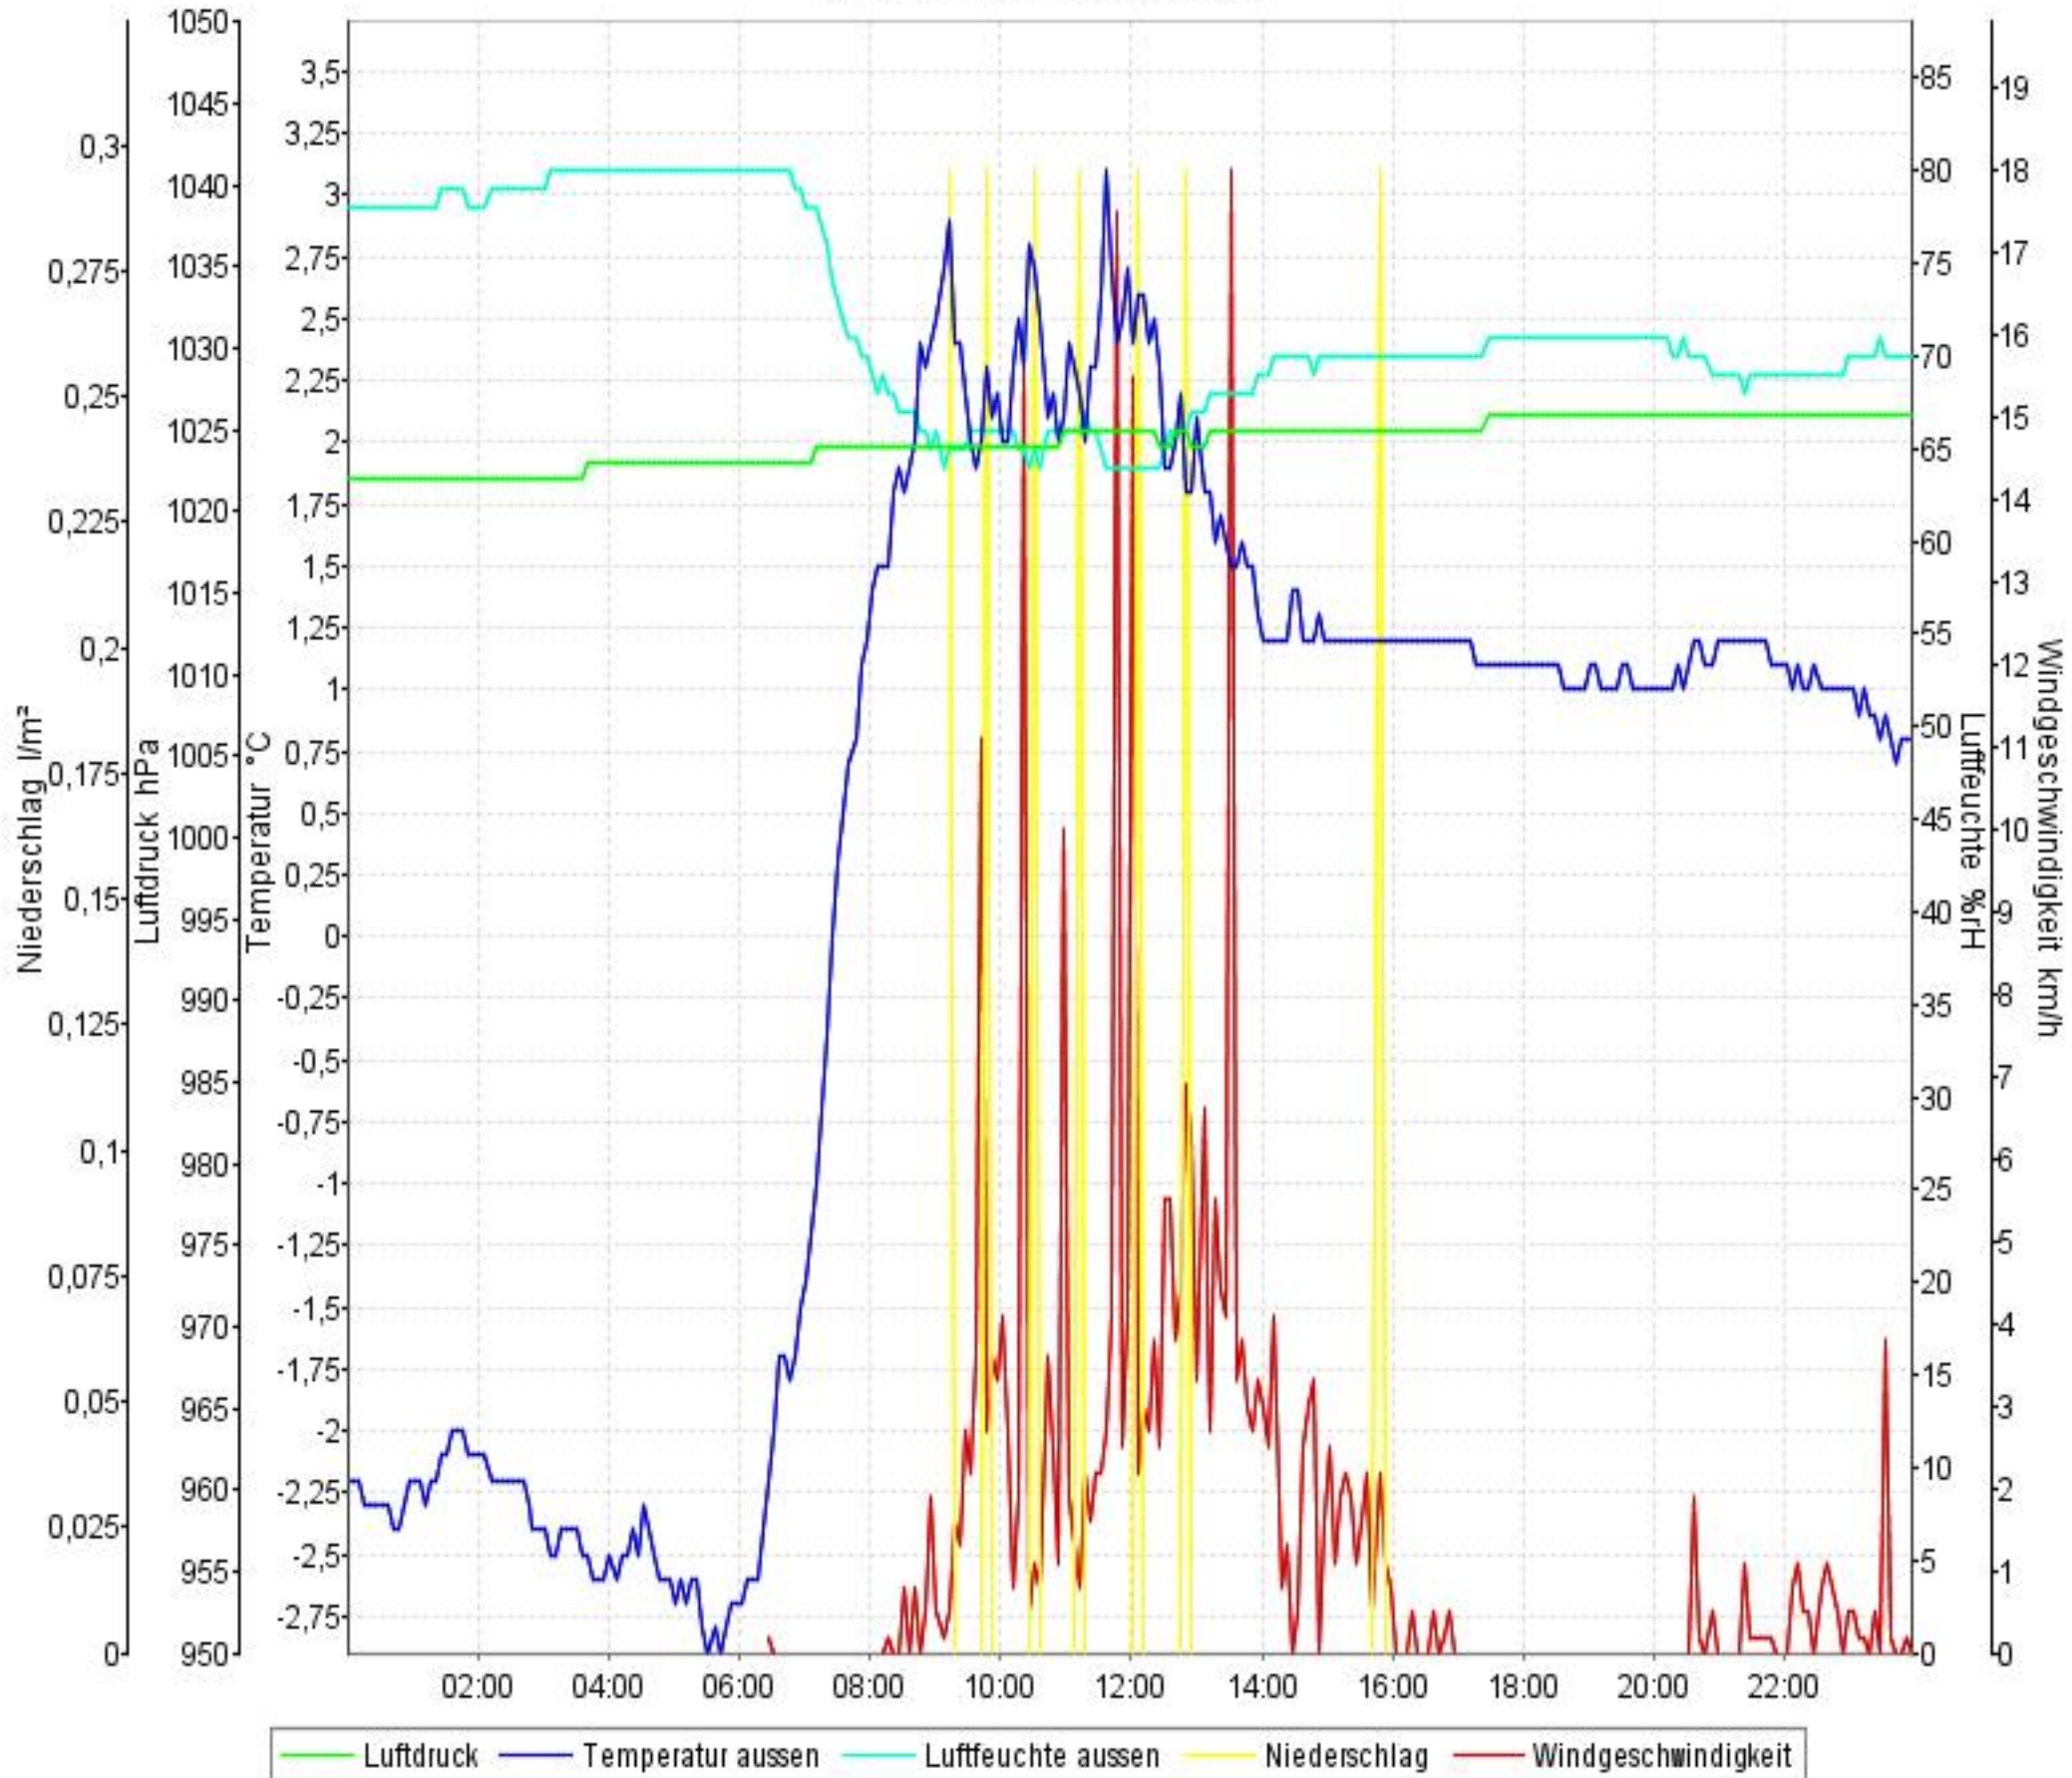

Wetterverlauf

08.03.10 00:02 - 14.03.10 23:56

Wetterverlauf

08.03.10 00:02 - 08.03.10 23:56

Wetterverlauf

09.03.10 00:01 - 09.03.10 23:56

Wetterverlauf

10.03.10 00:01 - 10.03.10 23:57

Wetterverlauf

11.03.10 00:02 - 11.03.10 23:57

Wetterverlauf

12.03.10 00:02 - 12.03.10 23:57

Wetterverlauf

13.03.10 00:02 - 13.03.10 23:57

Wetterverlauf

14.03.10 00:01 - 14.03.10 23:56