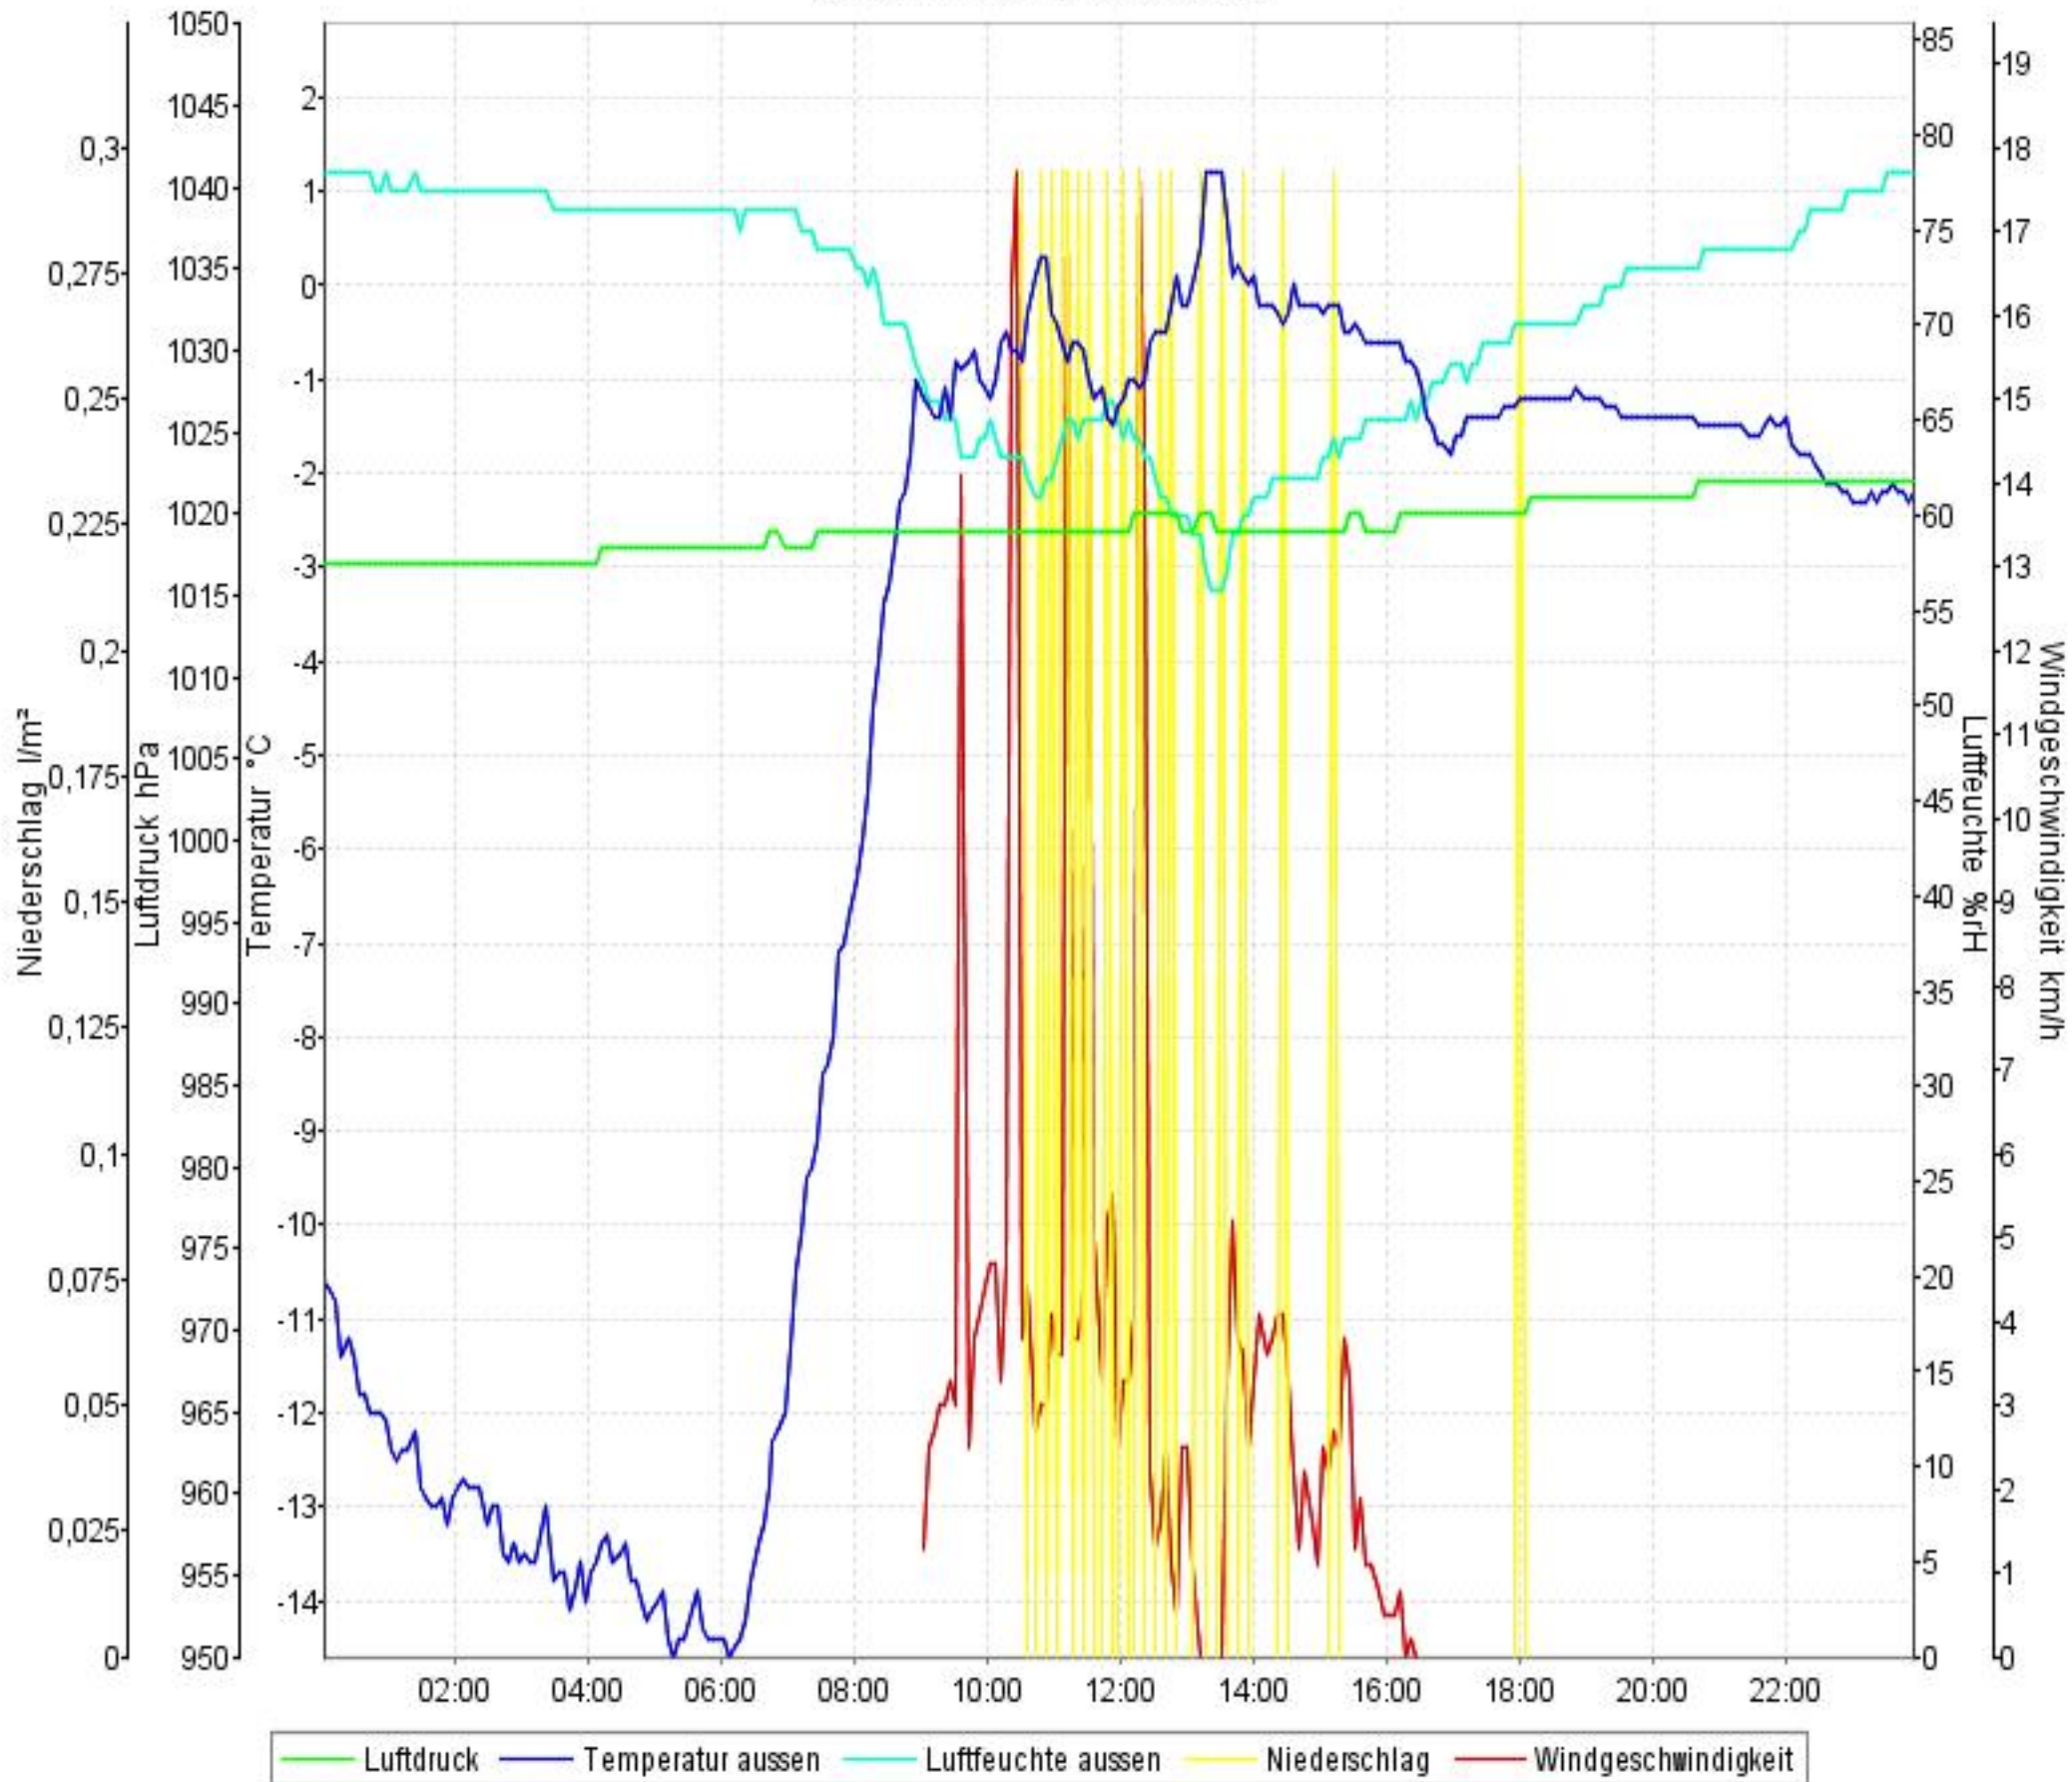

Wetterverlauf

08.03.10 00:02 - 14.03.10 23:56

Wetterverlauf

08.03.10 00:02 - 08.03.10 23:56

Wetterverlauf

09.03.10 00:01 - 09.03.10 23:56

Wetterverlauf

10.03.10 00:01 - 10.03.10 23:57

Wetterverlauf

11.03.10 00:02 - 11.03.10 23:57

Wetterverlauf

12.03.10 00:02 - 12.03.10 23:57

Wetterverlauf

13.03.10 00:02 - 13.03.10 23:57

Wetterverlauf

14.03.10 00:01 - 14.03.10 23:56