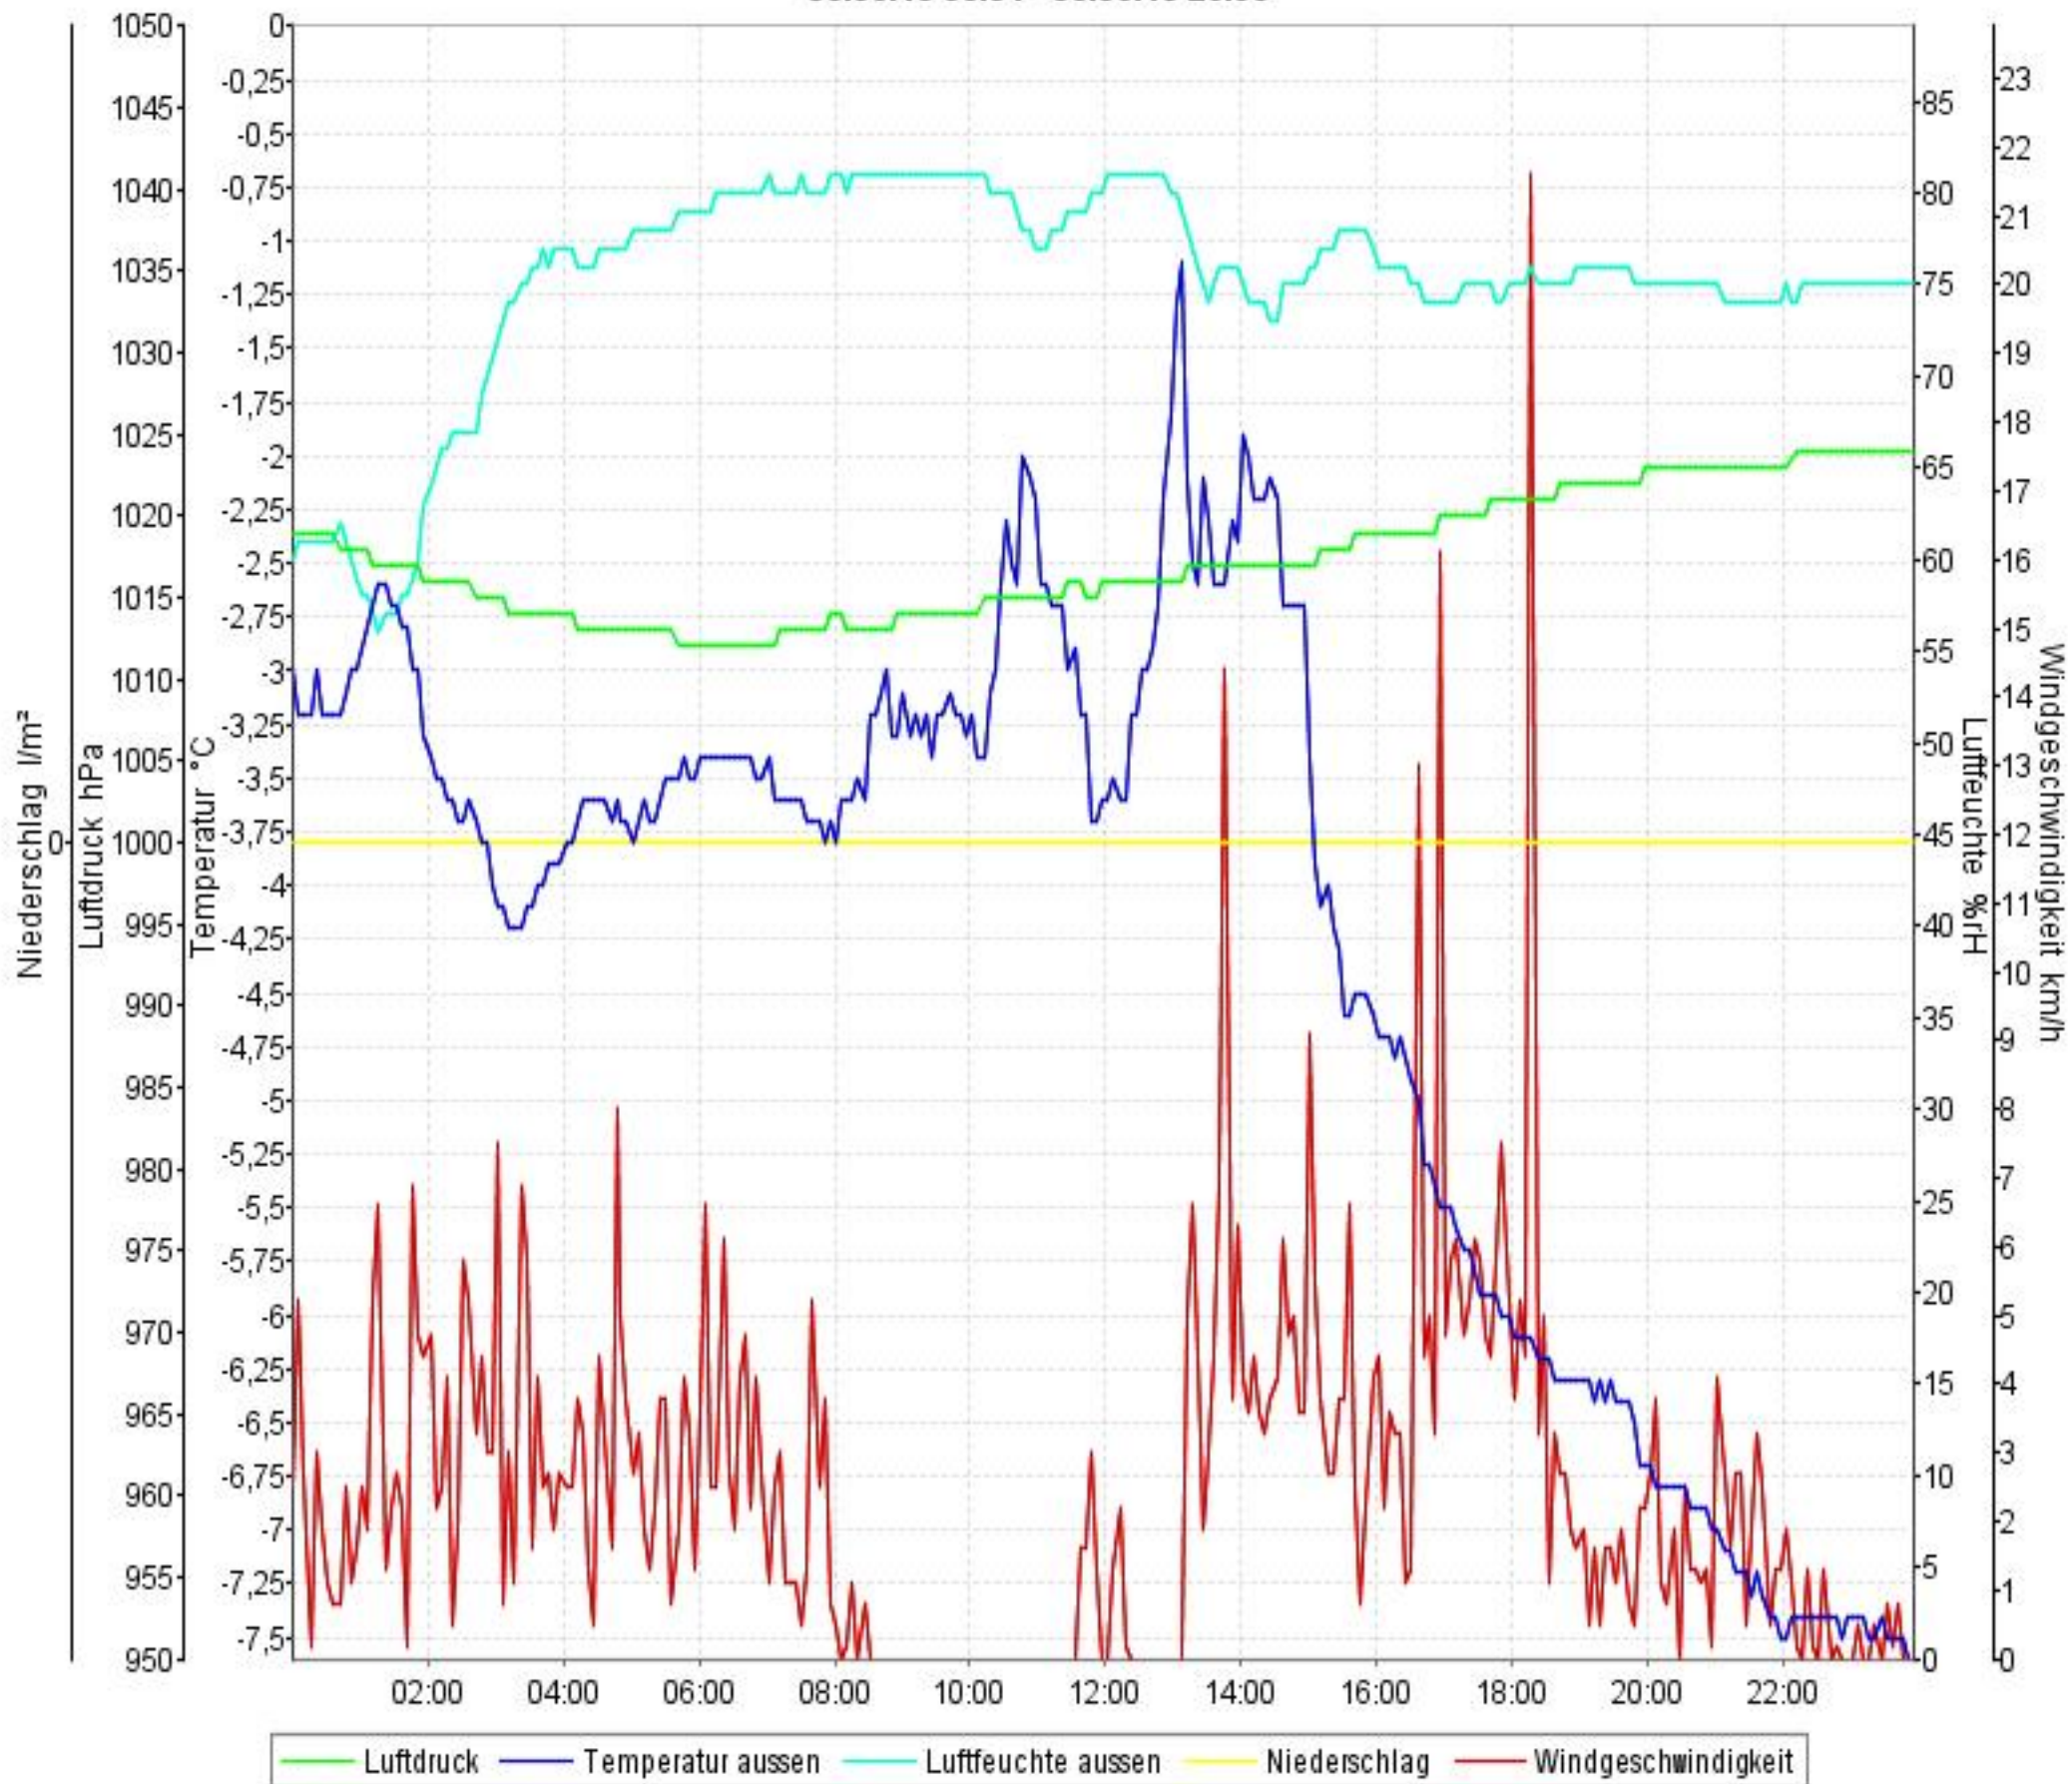

# Wetterverlauf

04.03.10 00:01 - 04.03.10 23:57

# Wetterverlauf

05.03.10 00:02 - 05.03.10 23:56

# Wetterverlauf

06.03.10 00:01 - 06.03.10 23:56

# Wetterverlauf

07.03.10 00:01 - 07.03.10 23:57