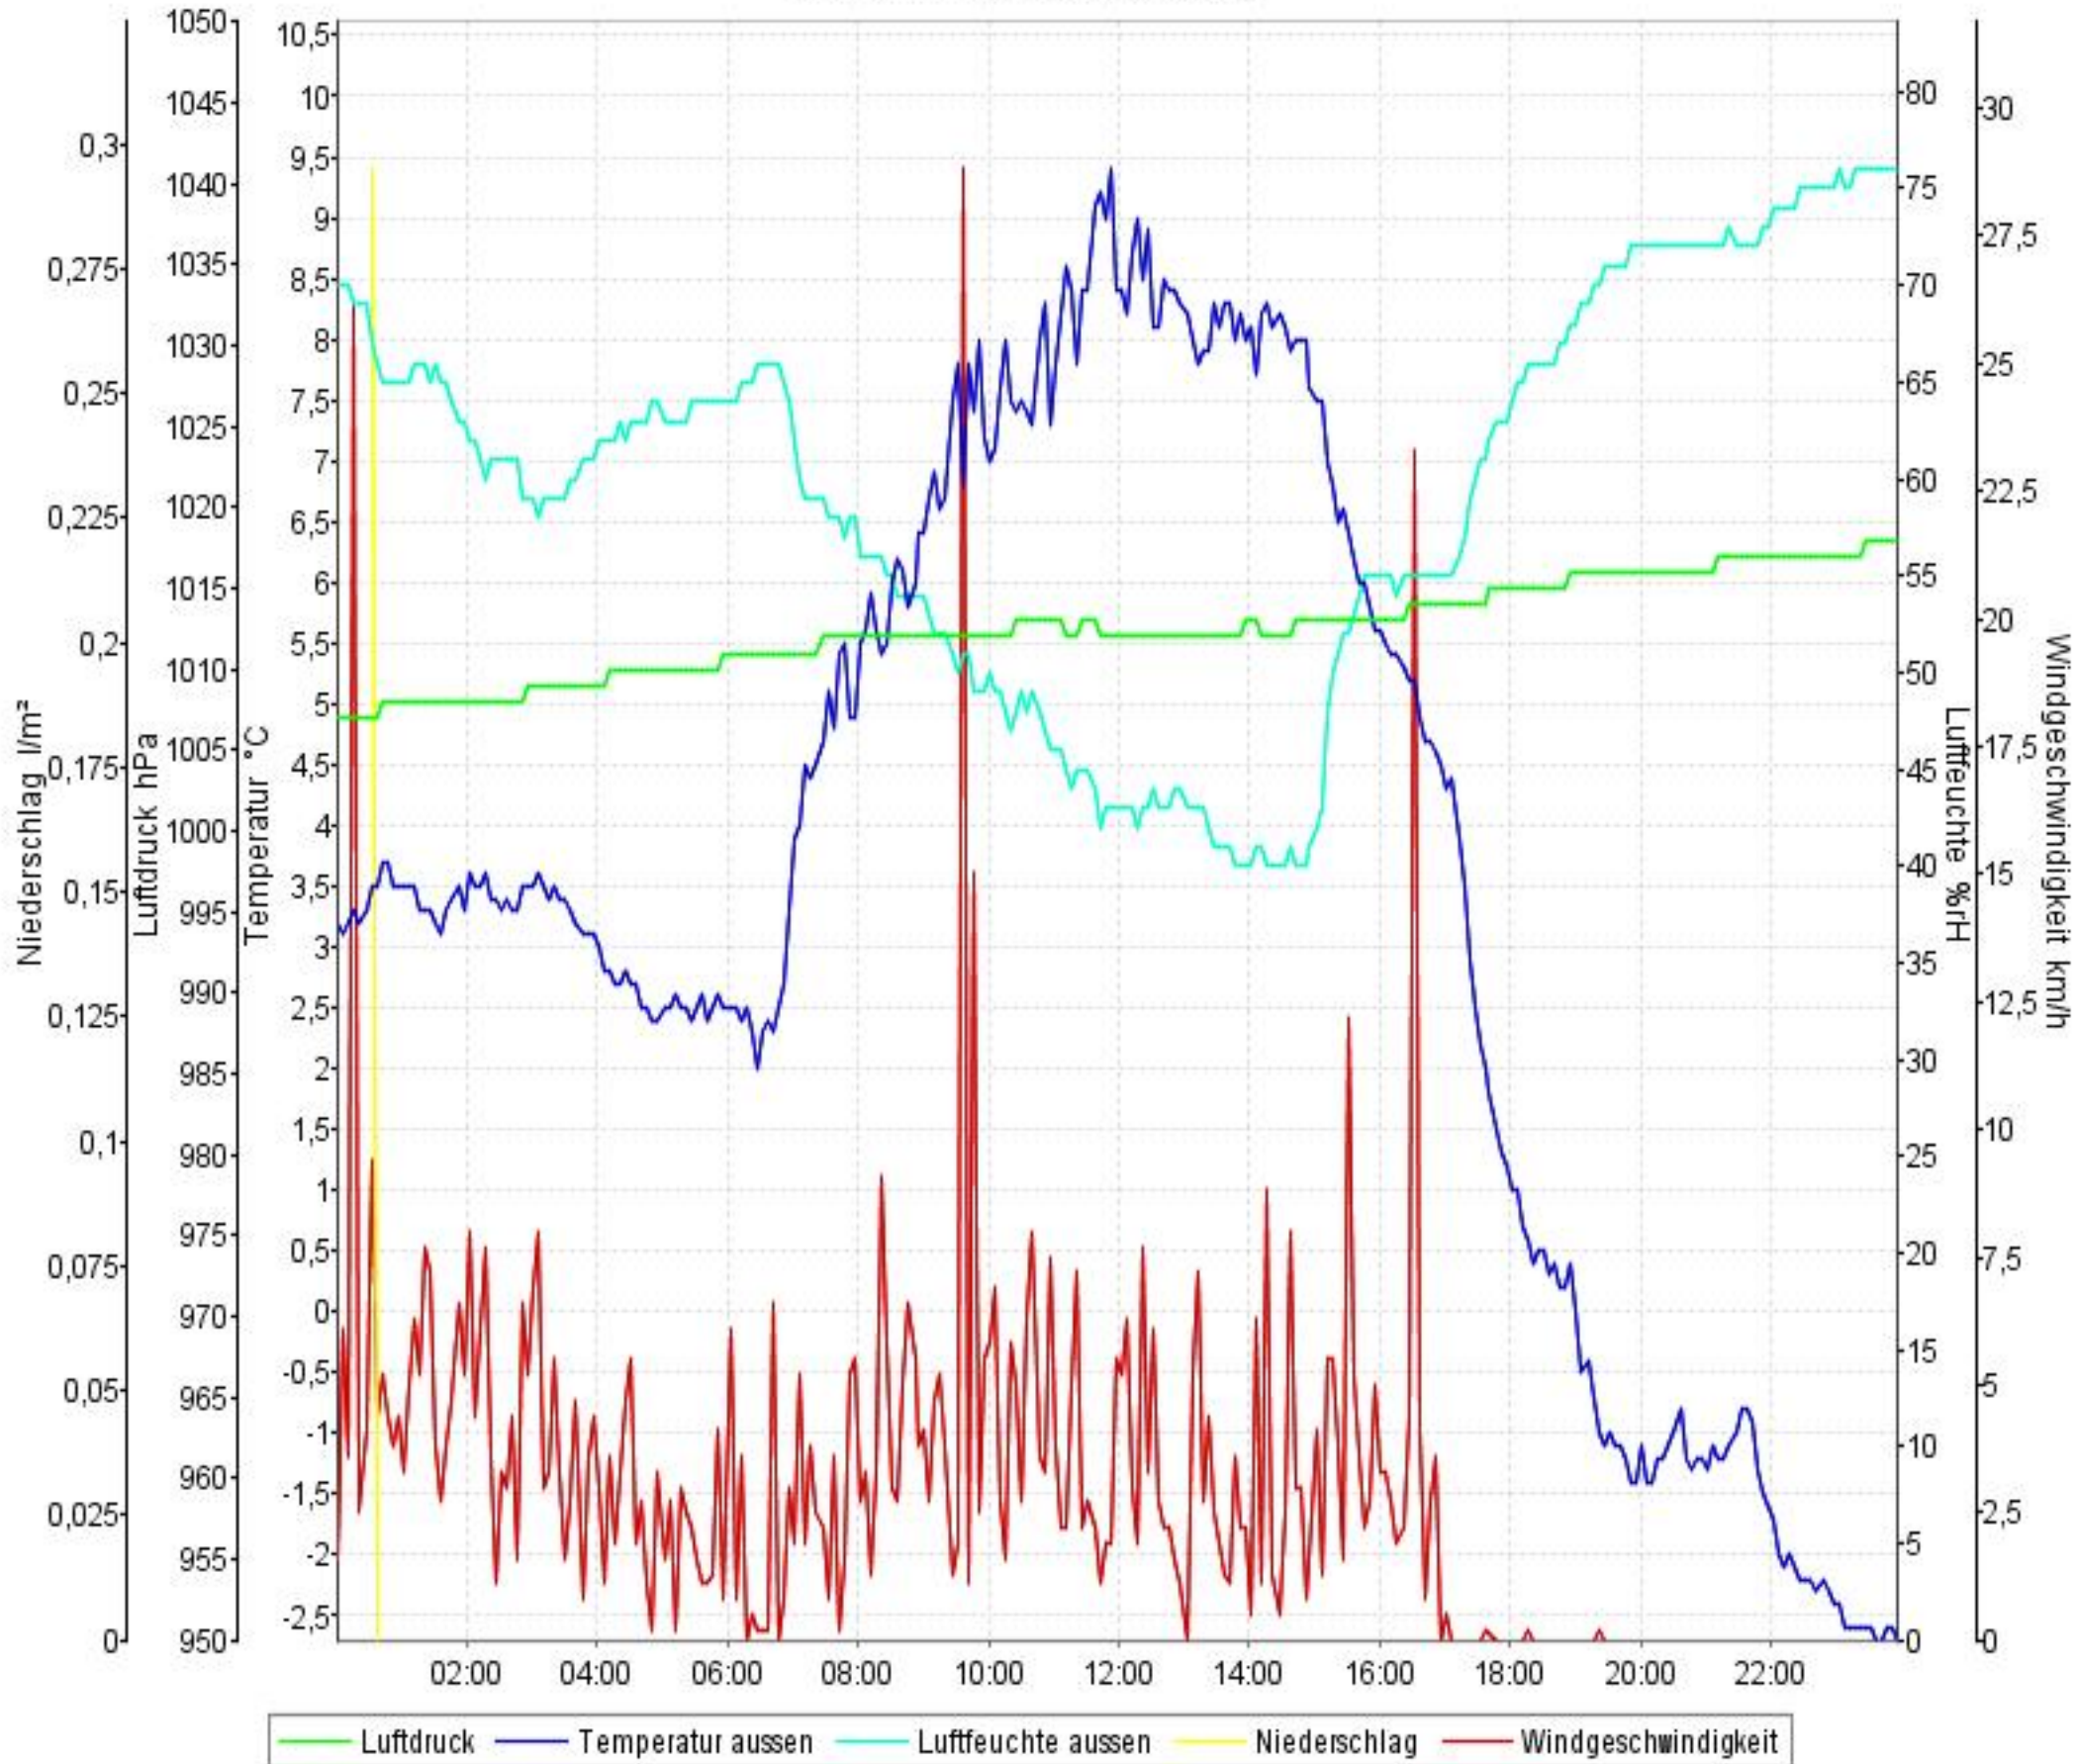

# Wetterverlauf

01.03.10 00:02 - 07.03.10 23:57

# Wetterverlauf

01.03.10 00:02 - 01.03.10 23:57

# Wetterverlauf

02.03.10 00:01 - 02.03.10 23:57

# Wetterverlauf

03.03.10 00:02 - 03.03.10 23:56