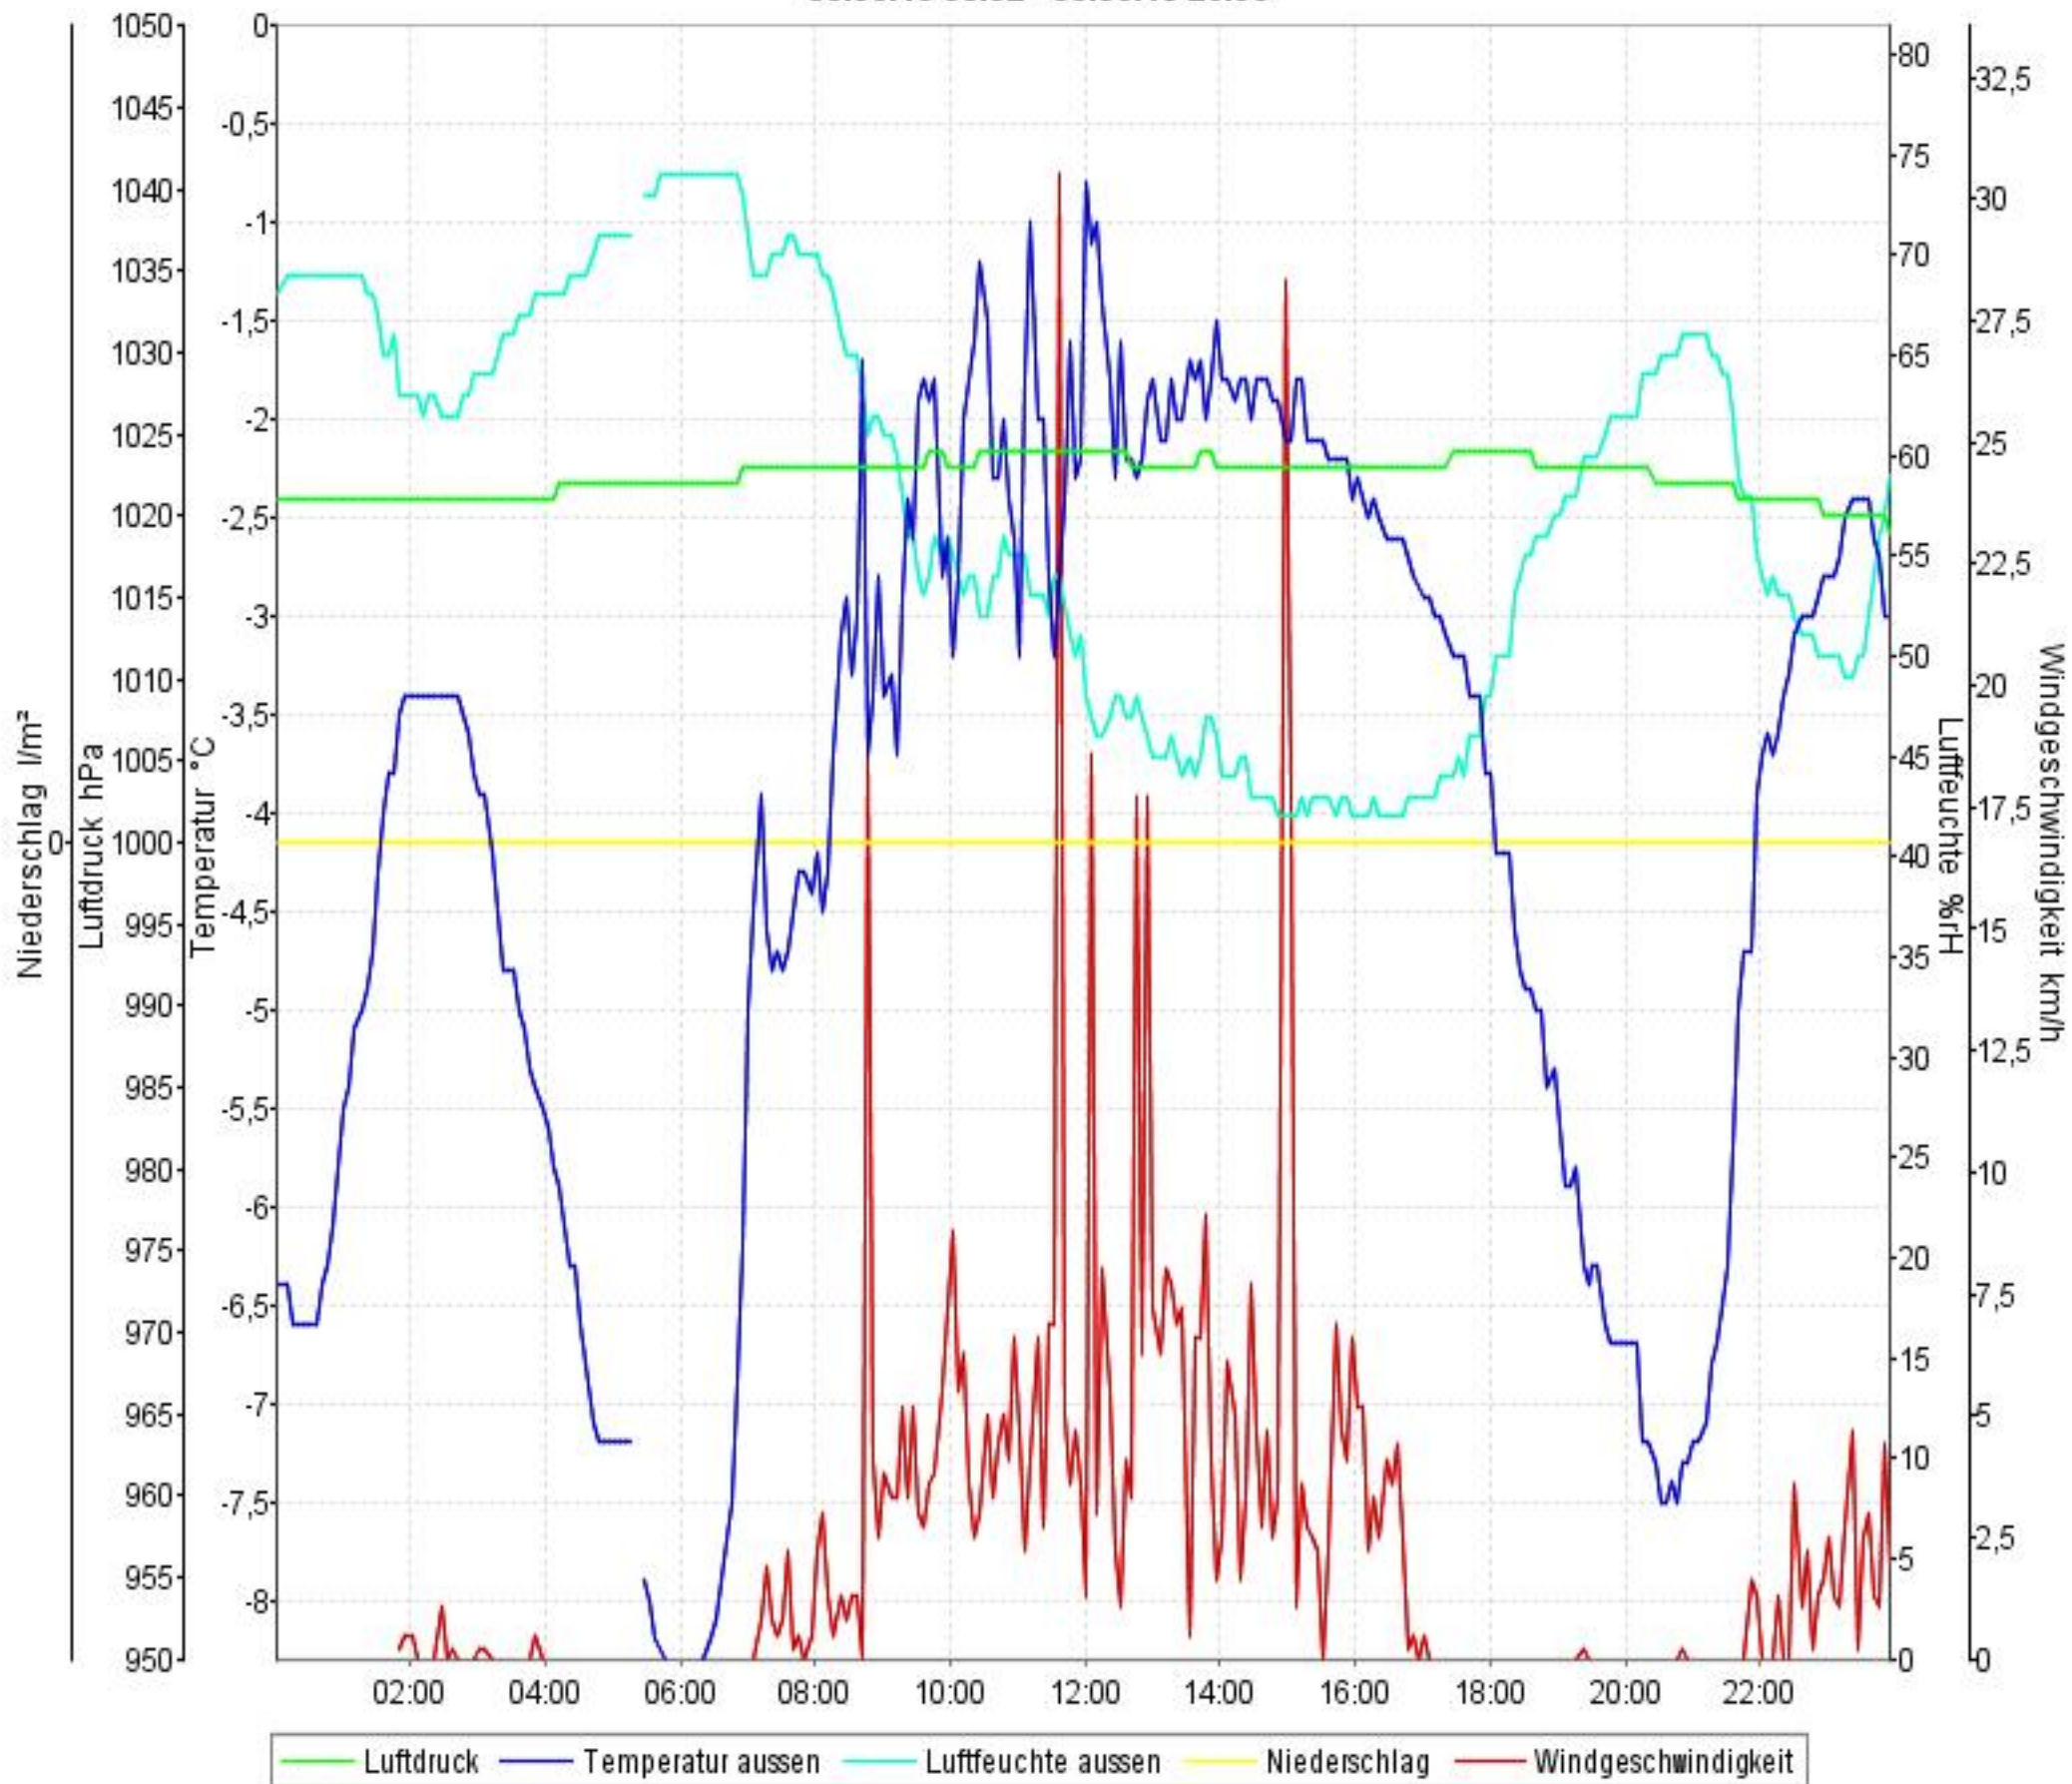

# Wetterverlauf

03.03.10 00:02 - 03.03.10 23:56

# Wetterverlauf

04.03.10 00:01 - 04.03.10 23:57

# Wetterverlauf

05.03.10 00:02 - 05.03.10 23:56

# Wetterverlauf

07.03.10 00:01 - 07.03.10 23:57