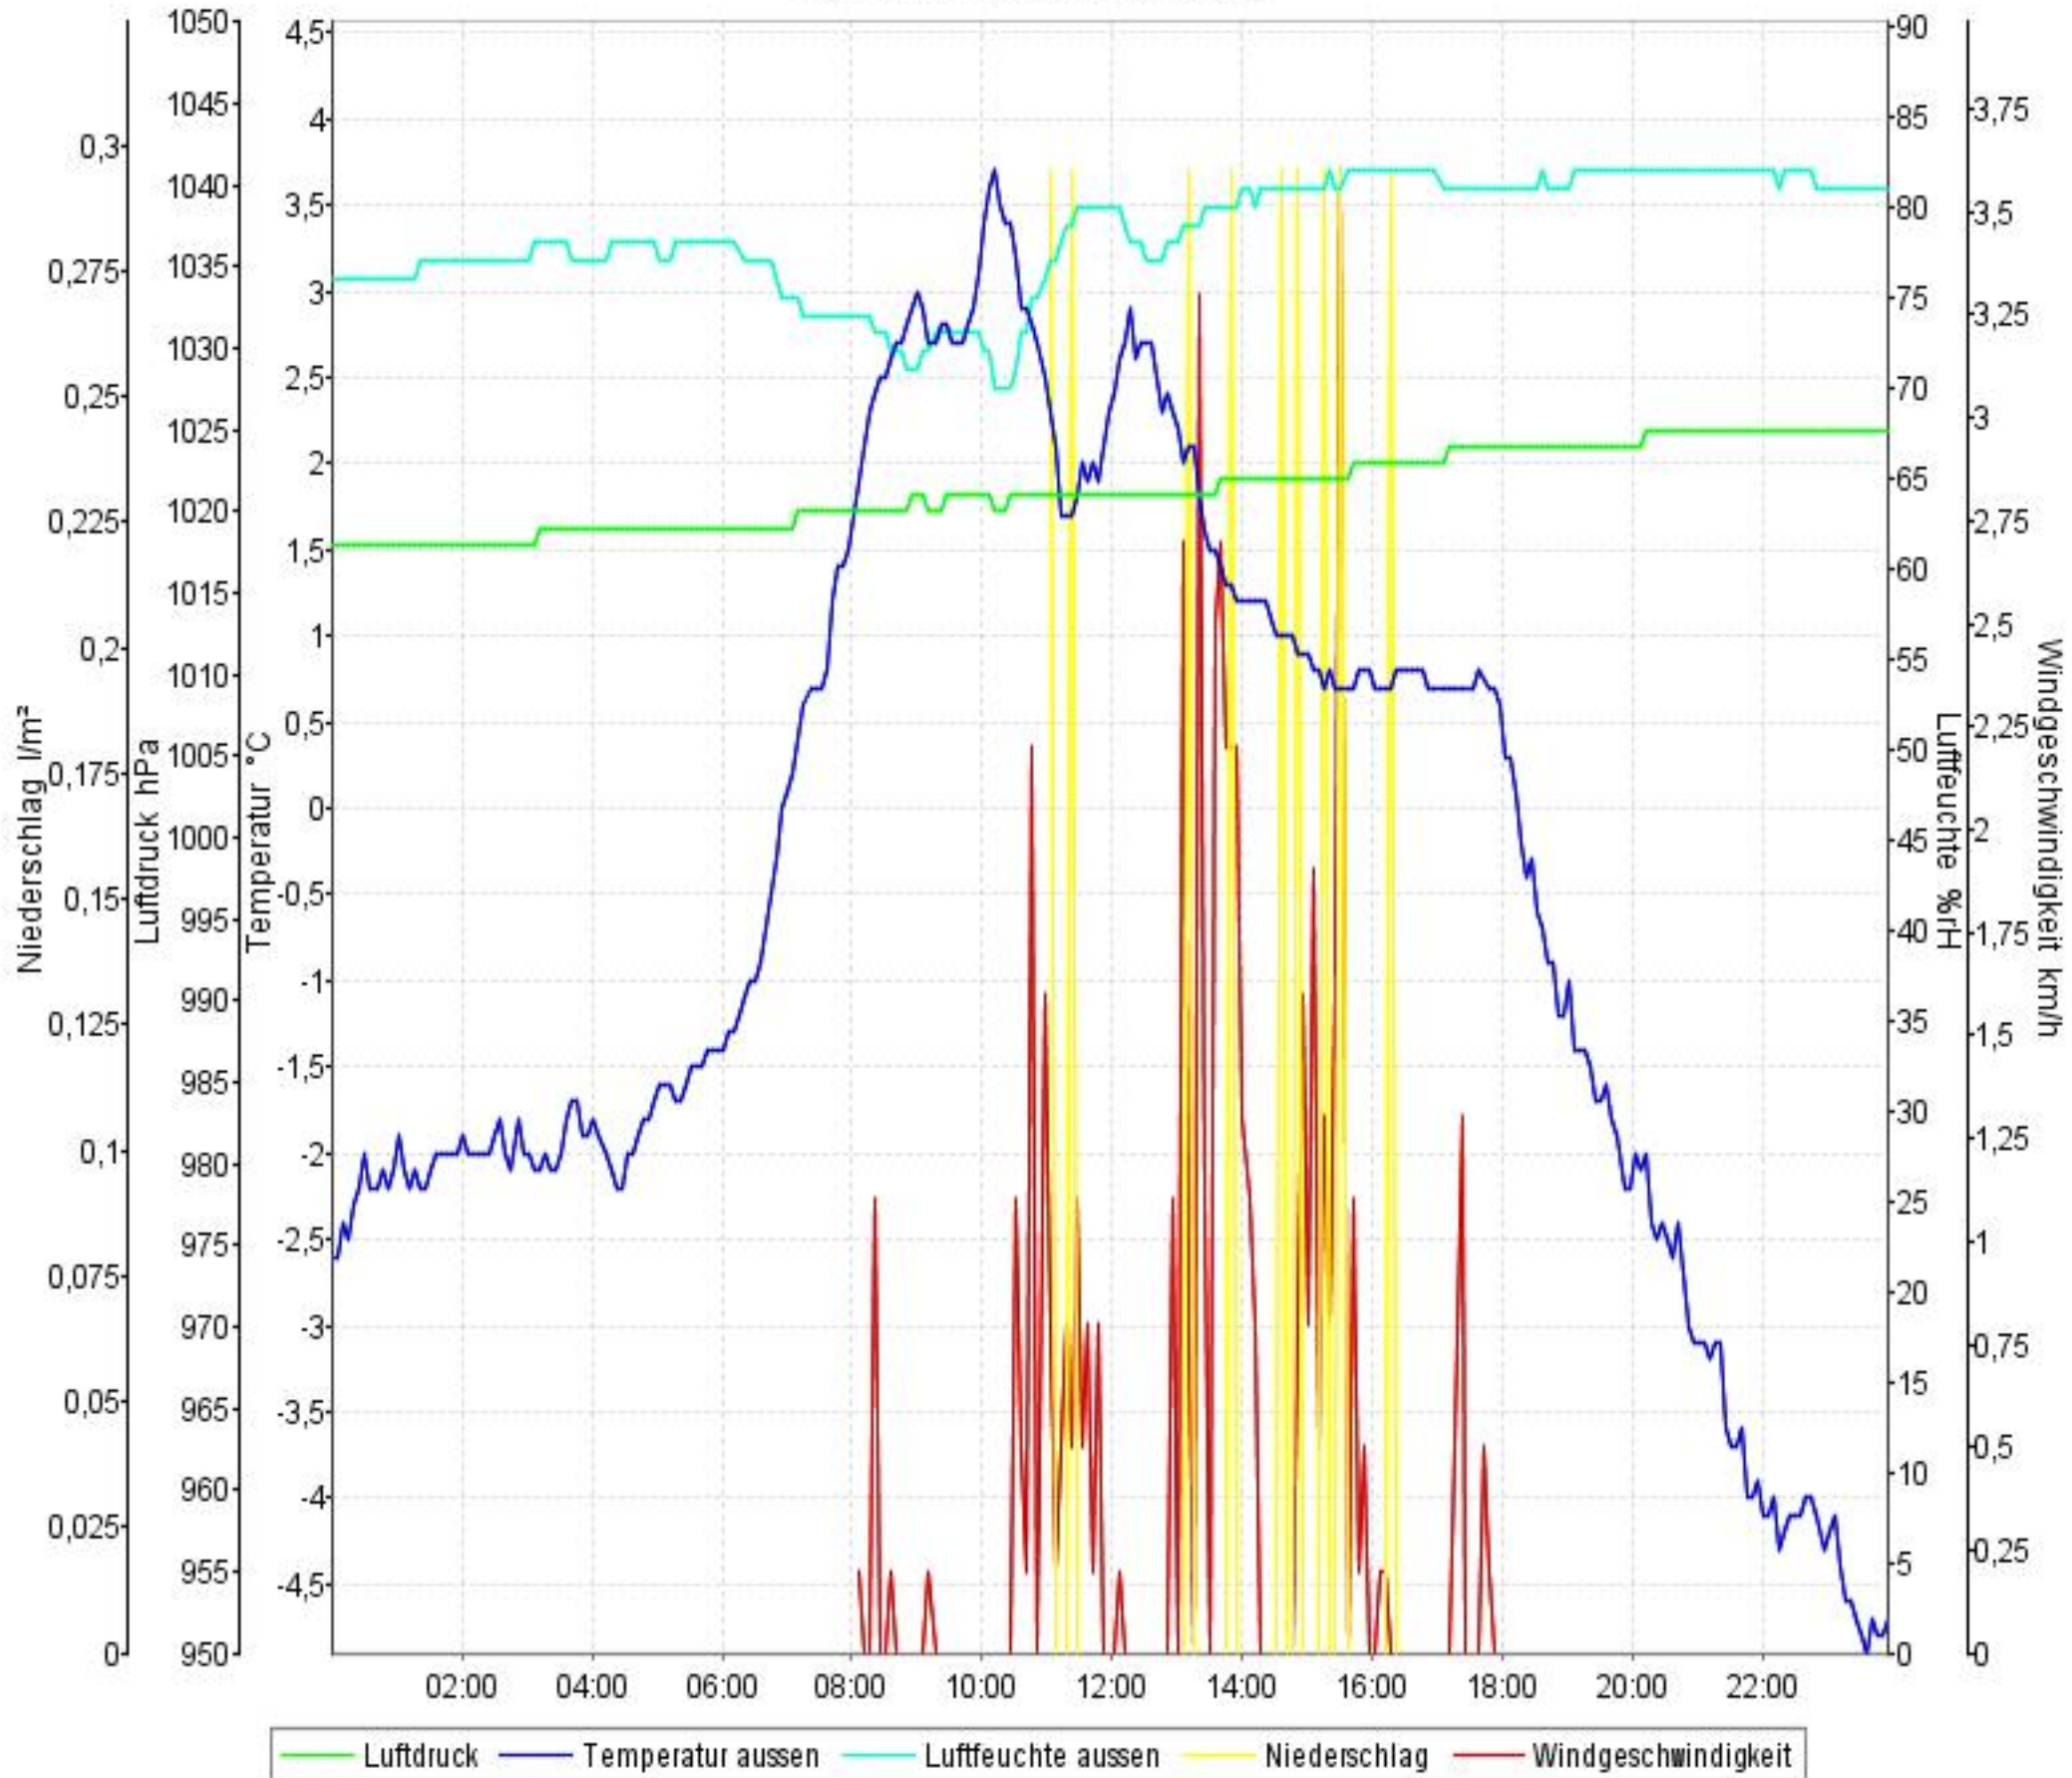

# Wetterverlauf

01.03.10 00:02 - 07.03.10 23:57

# Wetterverlauf

01.03.10 00:02 - 01.03.10 23:57

# Wetterverlauf

02.03.10 00:01 - 02.03.10 23:57

# Wetterverlauf

07.03.10 00:01 - 07.03.10 23:57