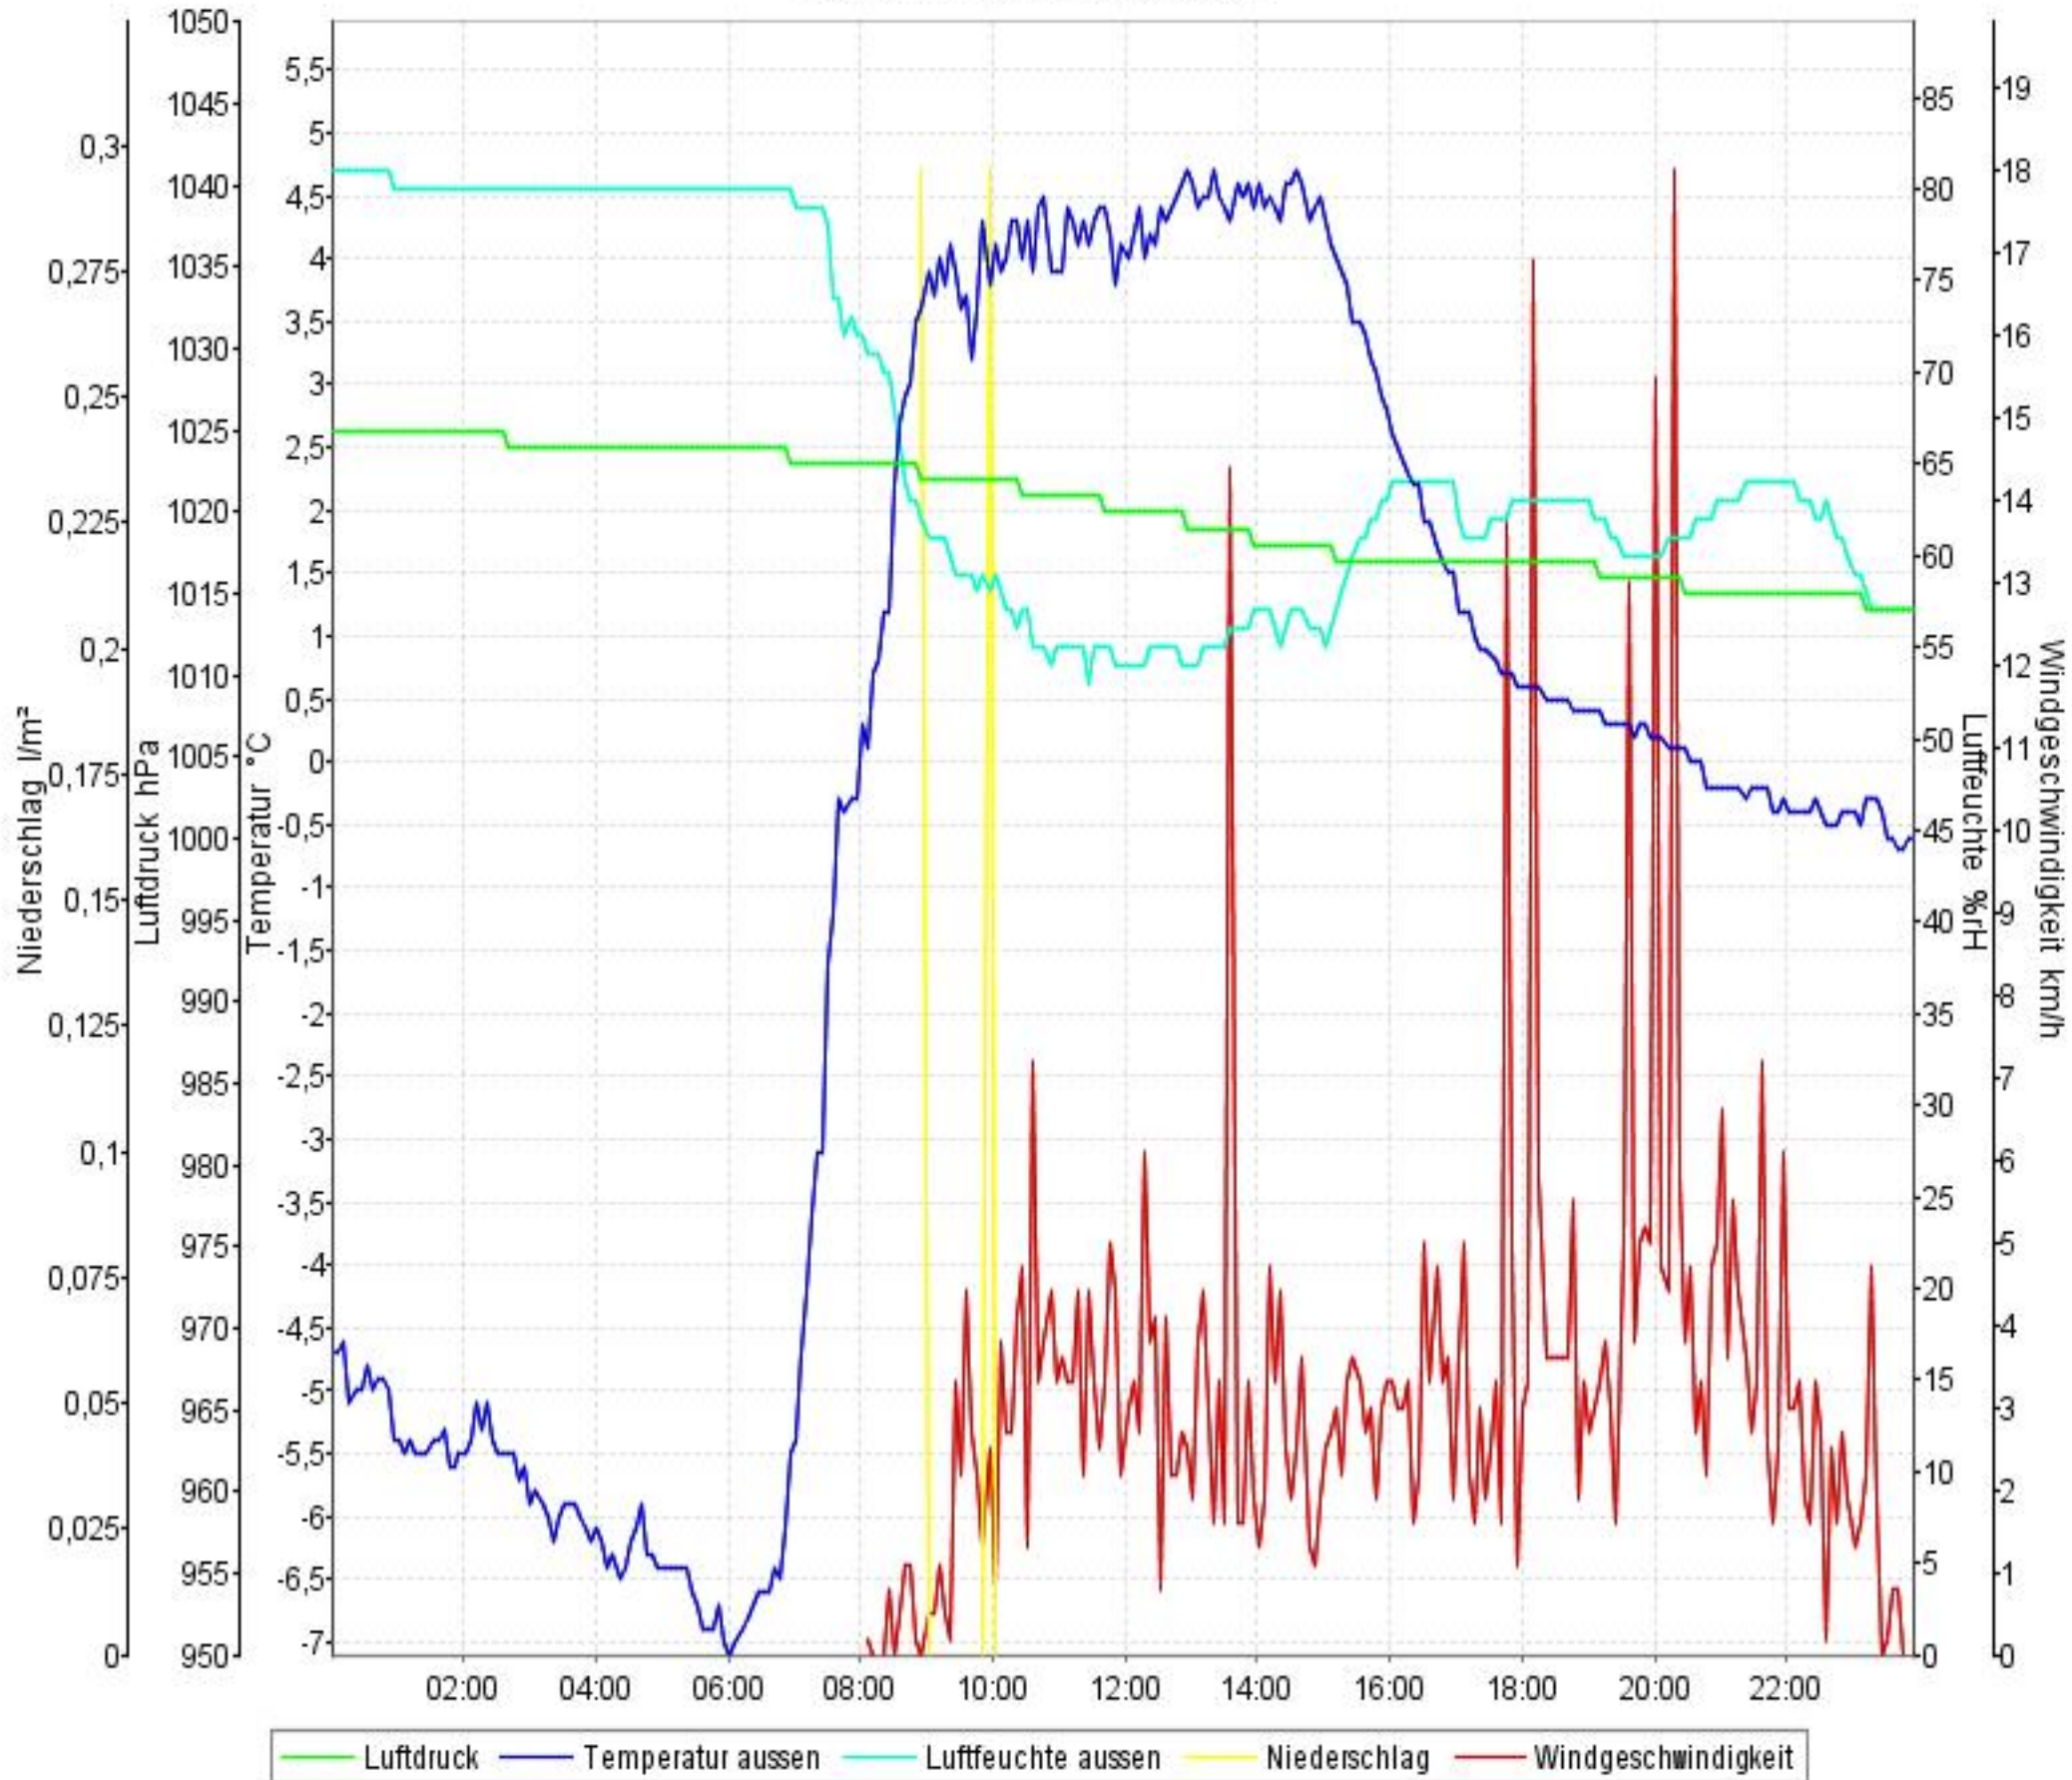

Wetterverlauf

03.03.10 00:02 - 03.03.10 23:56