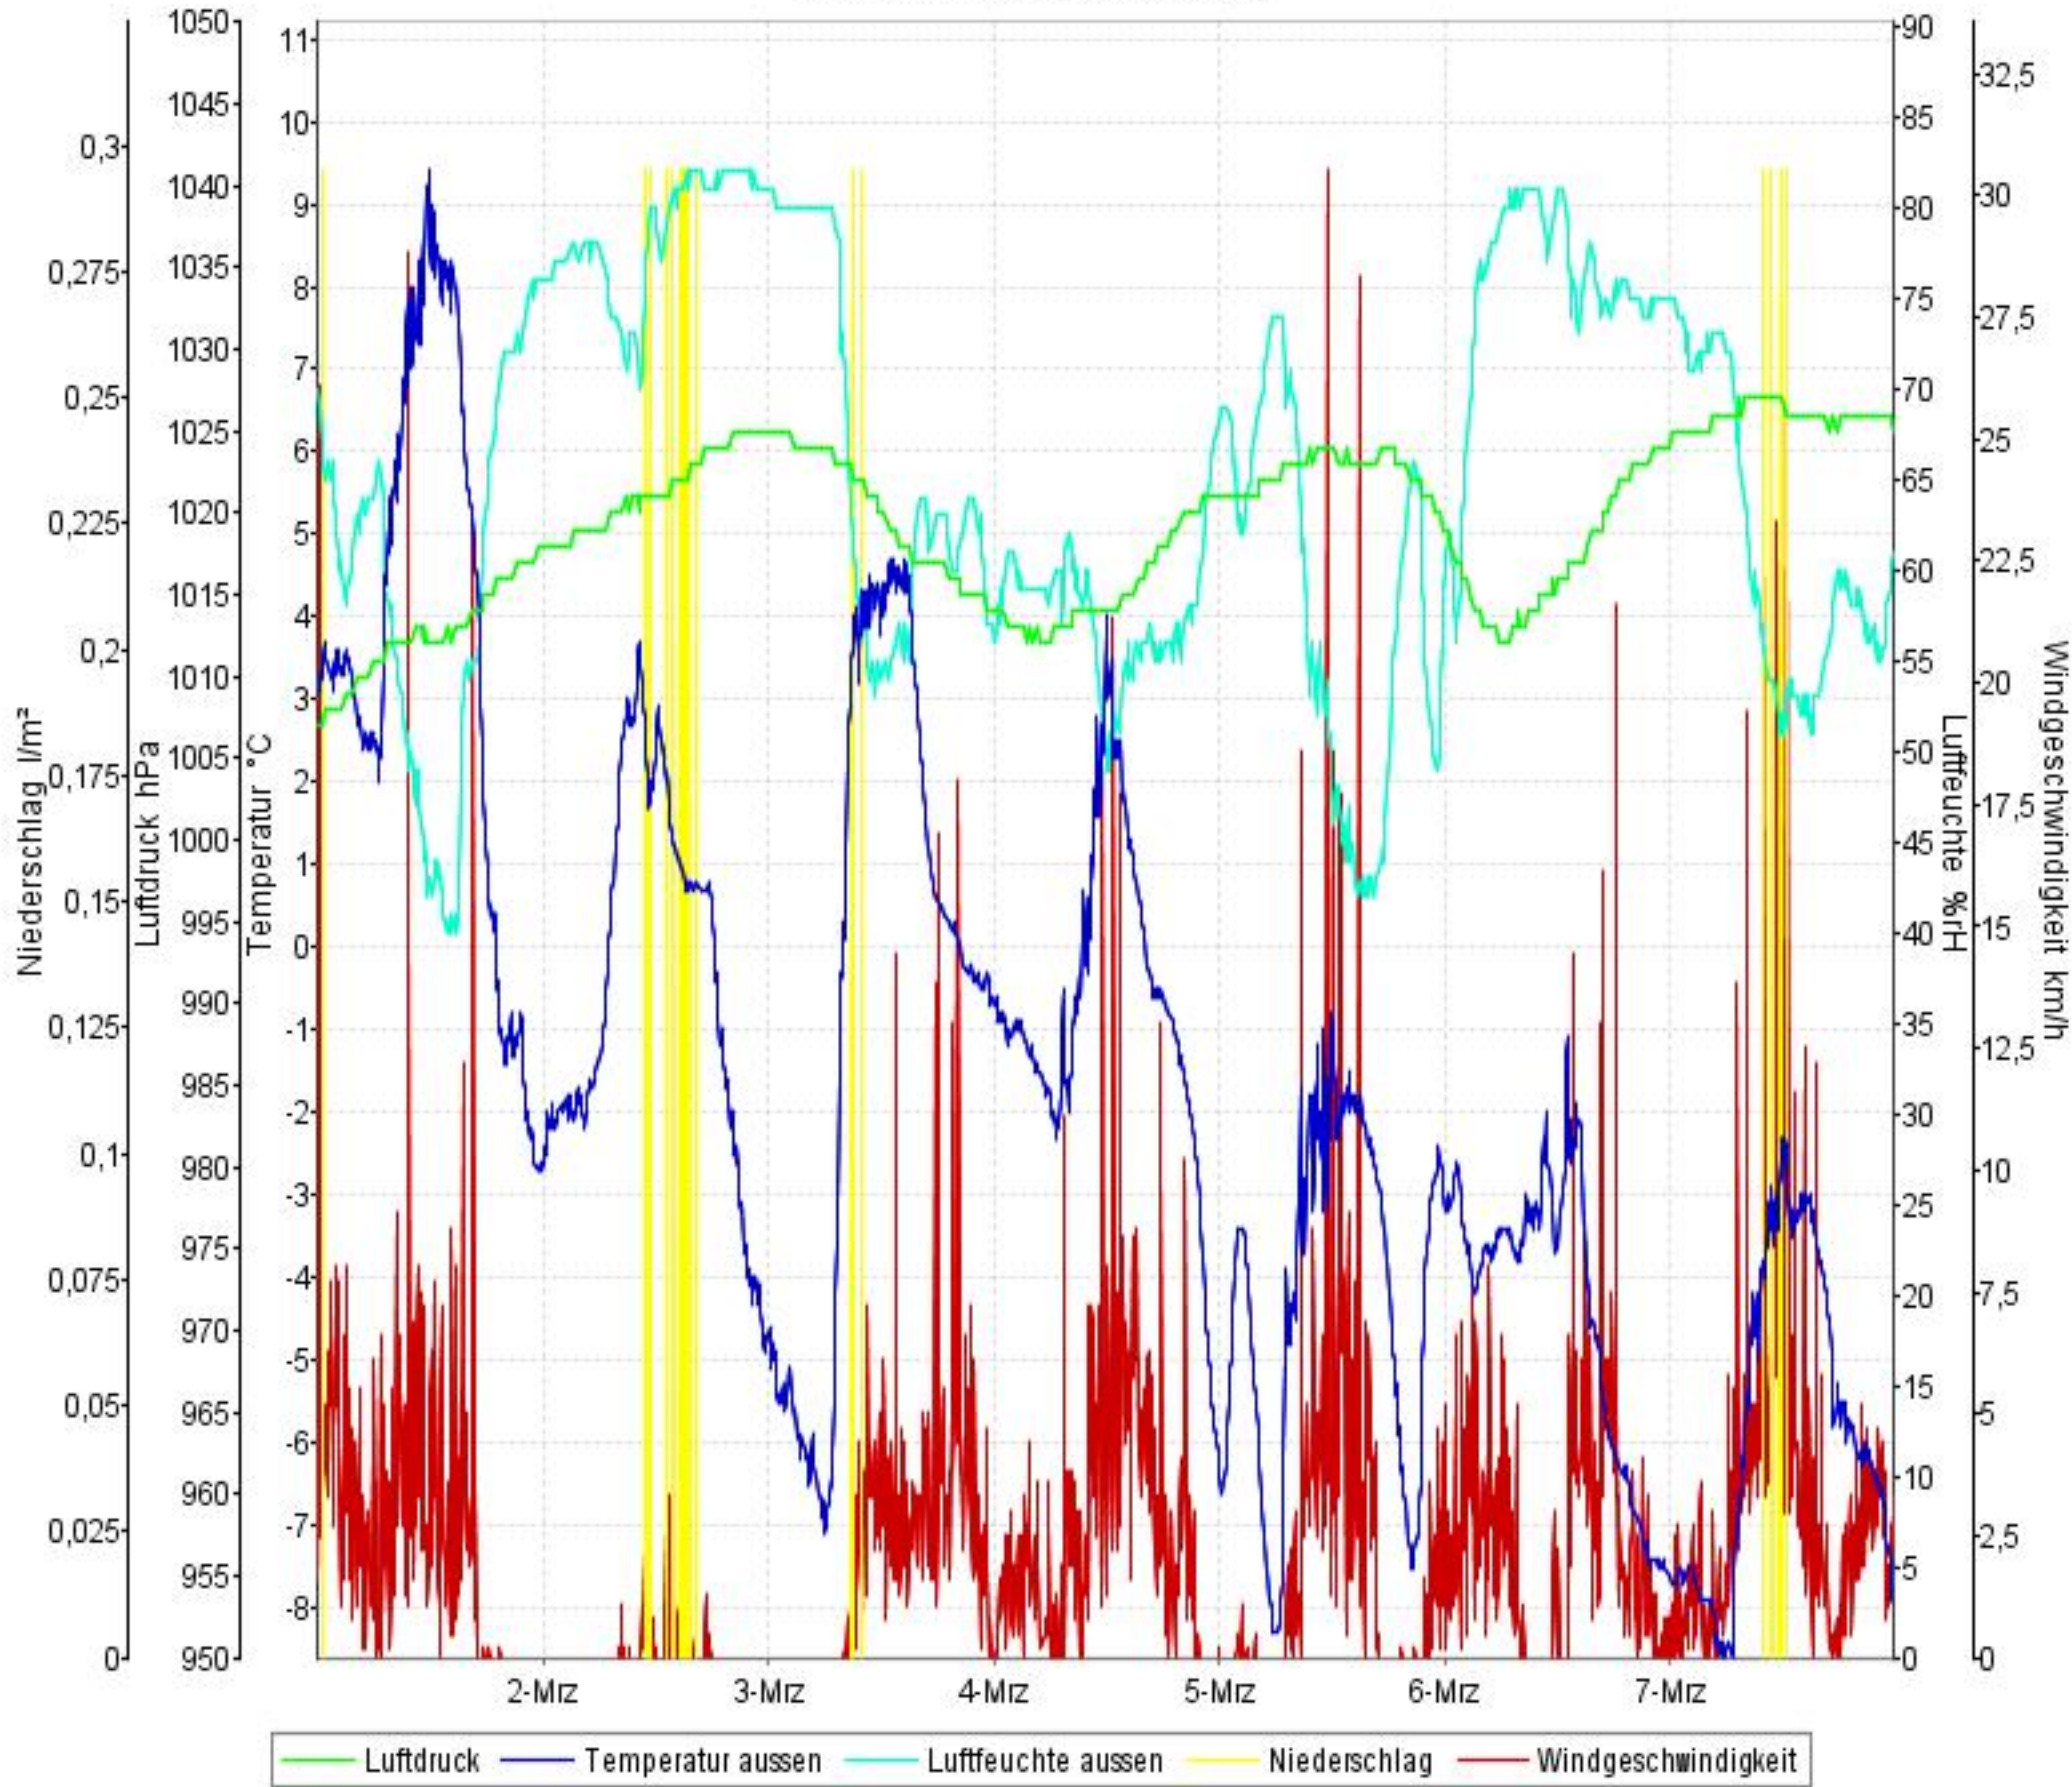

Wetterverlauf

01.03.10 00:02 - 07.03.10 23:57