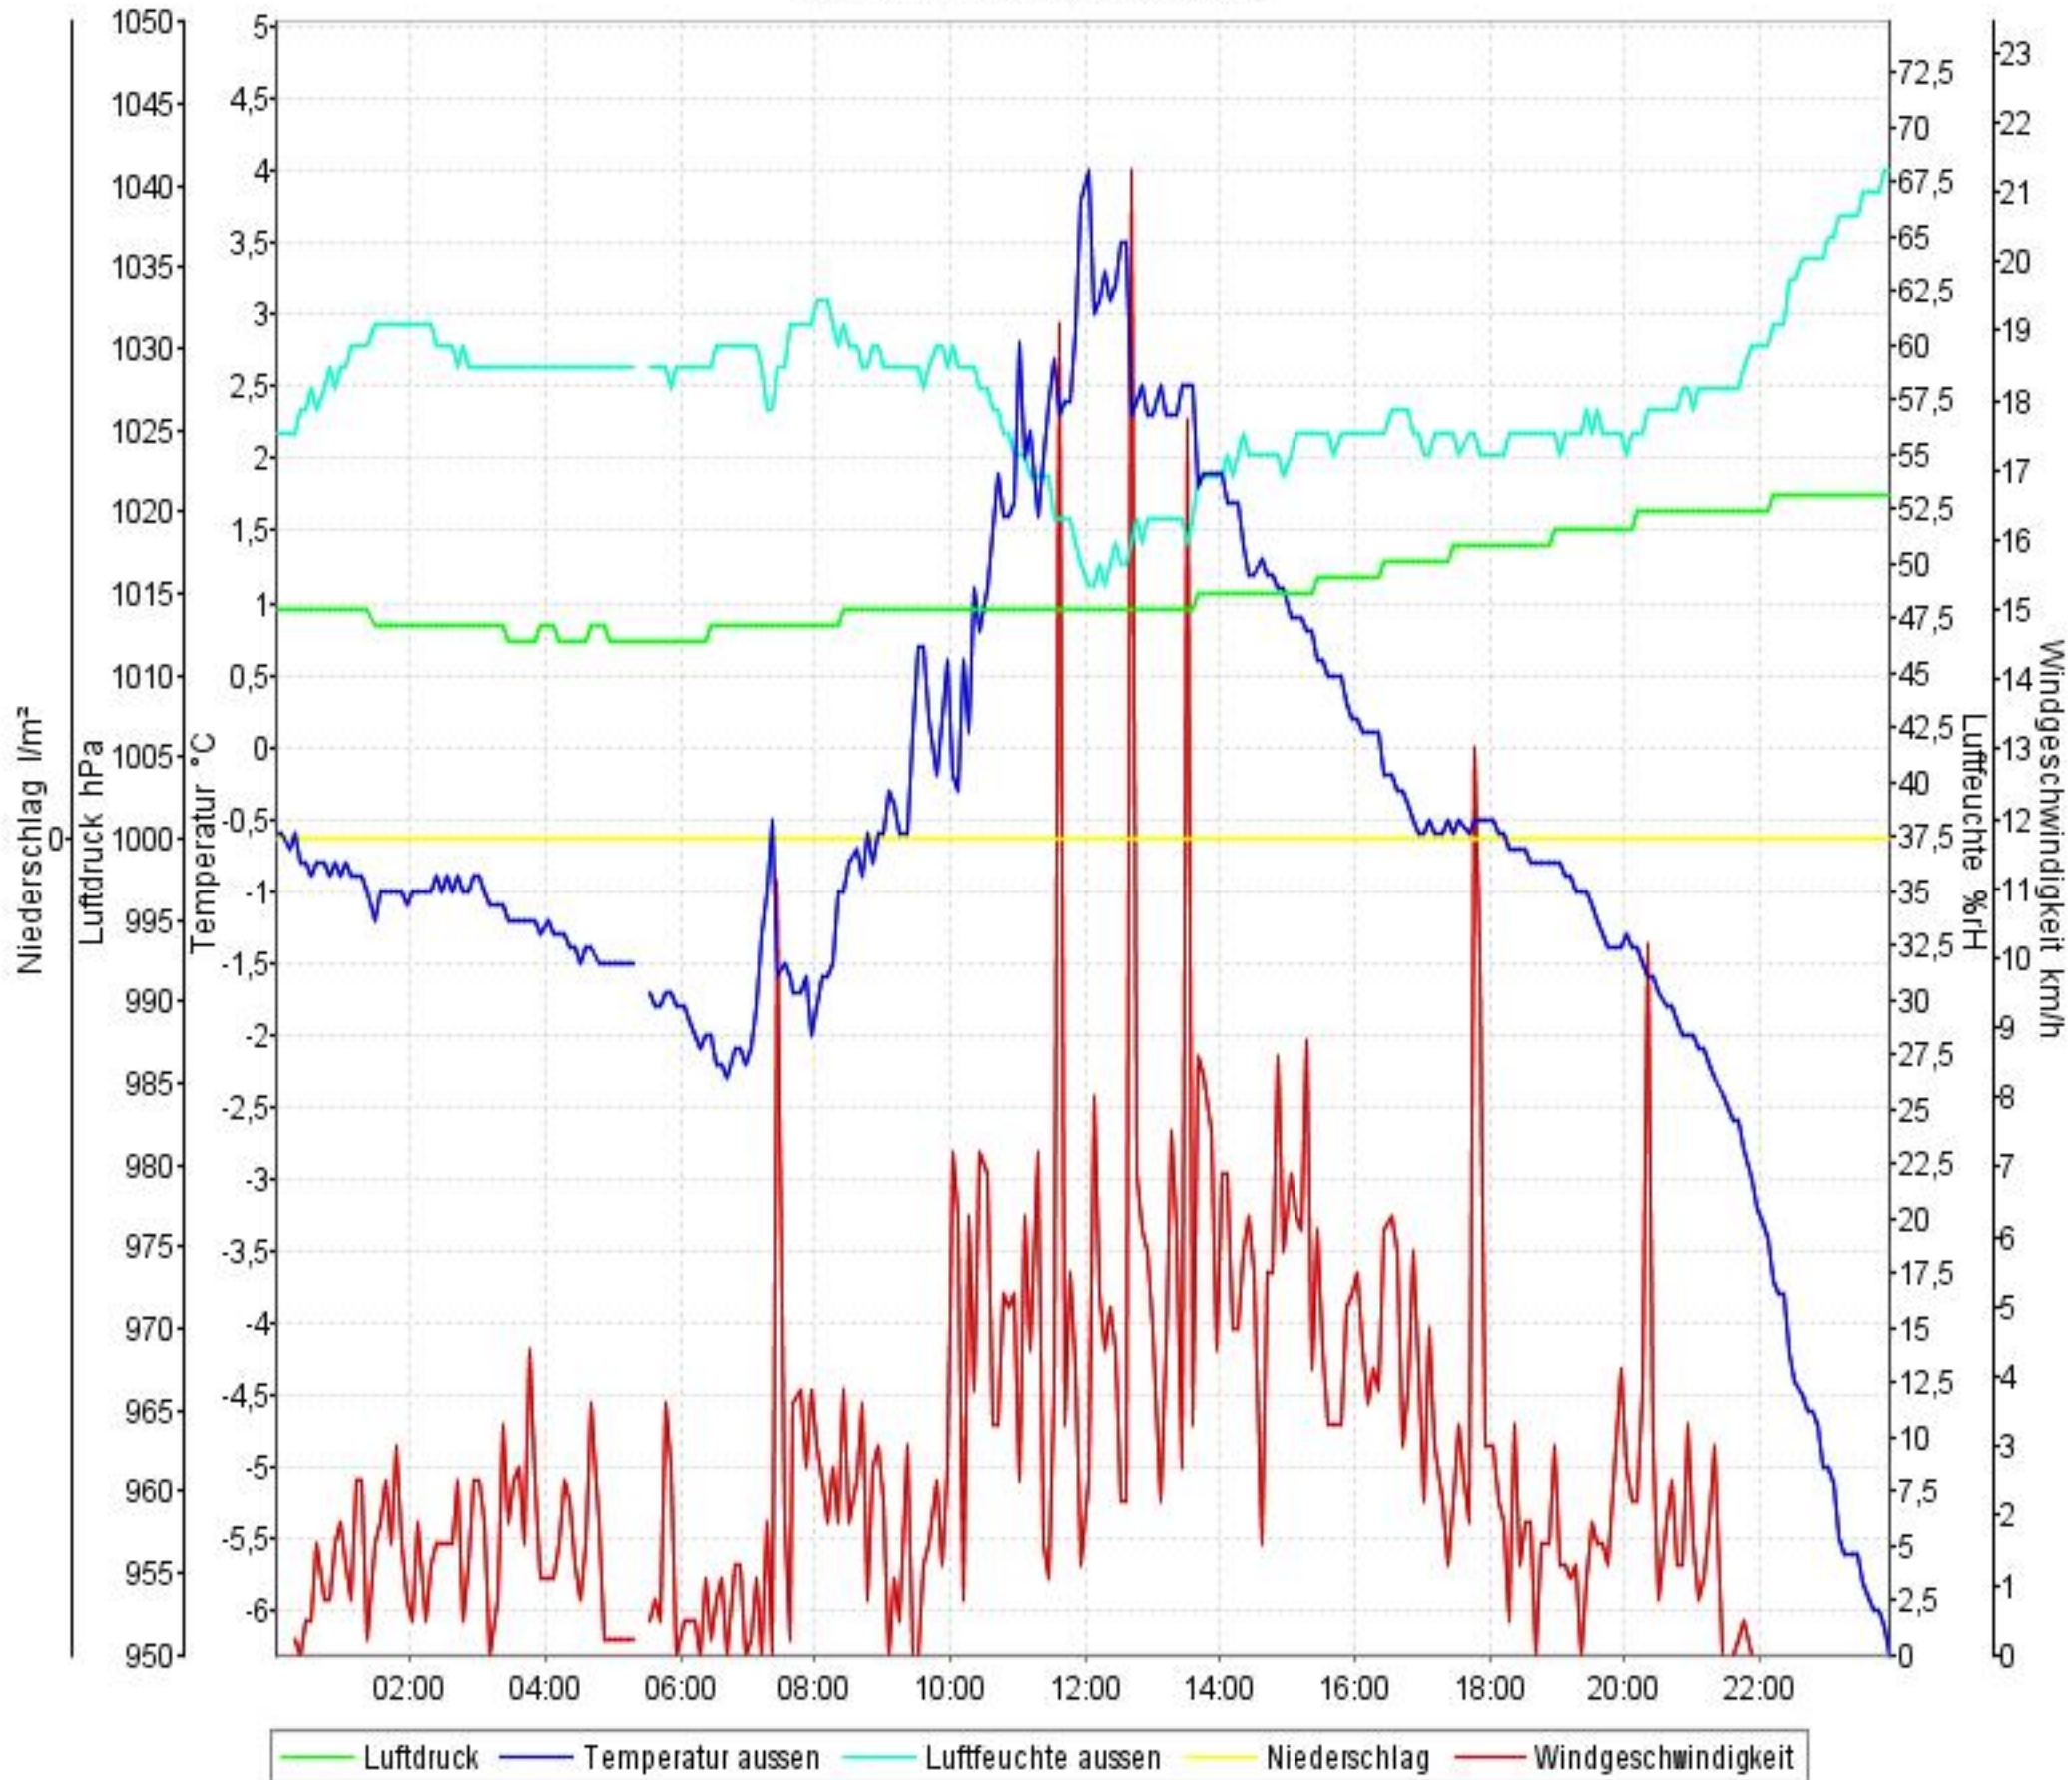

# Wetterverlauf

02.03.10 00:01 - 02.03.10 23:57

# Wetterverlauf

03.03.10 00:02 - 03.03.10 23:56

# Wetterverlauf

04.03.10 00:01 - 04.03.10 23:57

# Wetterverlauf

05.03.10 00:02 - 05.03.10 23:56