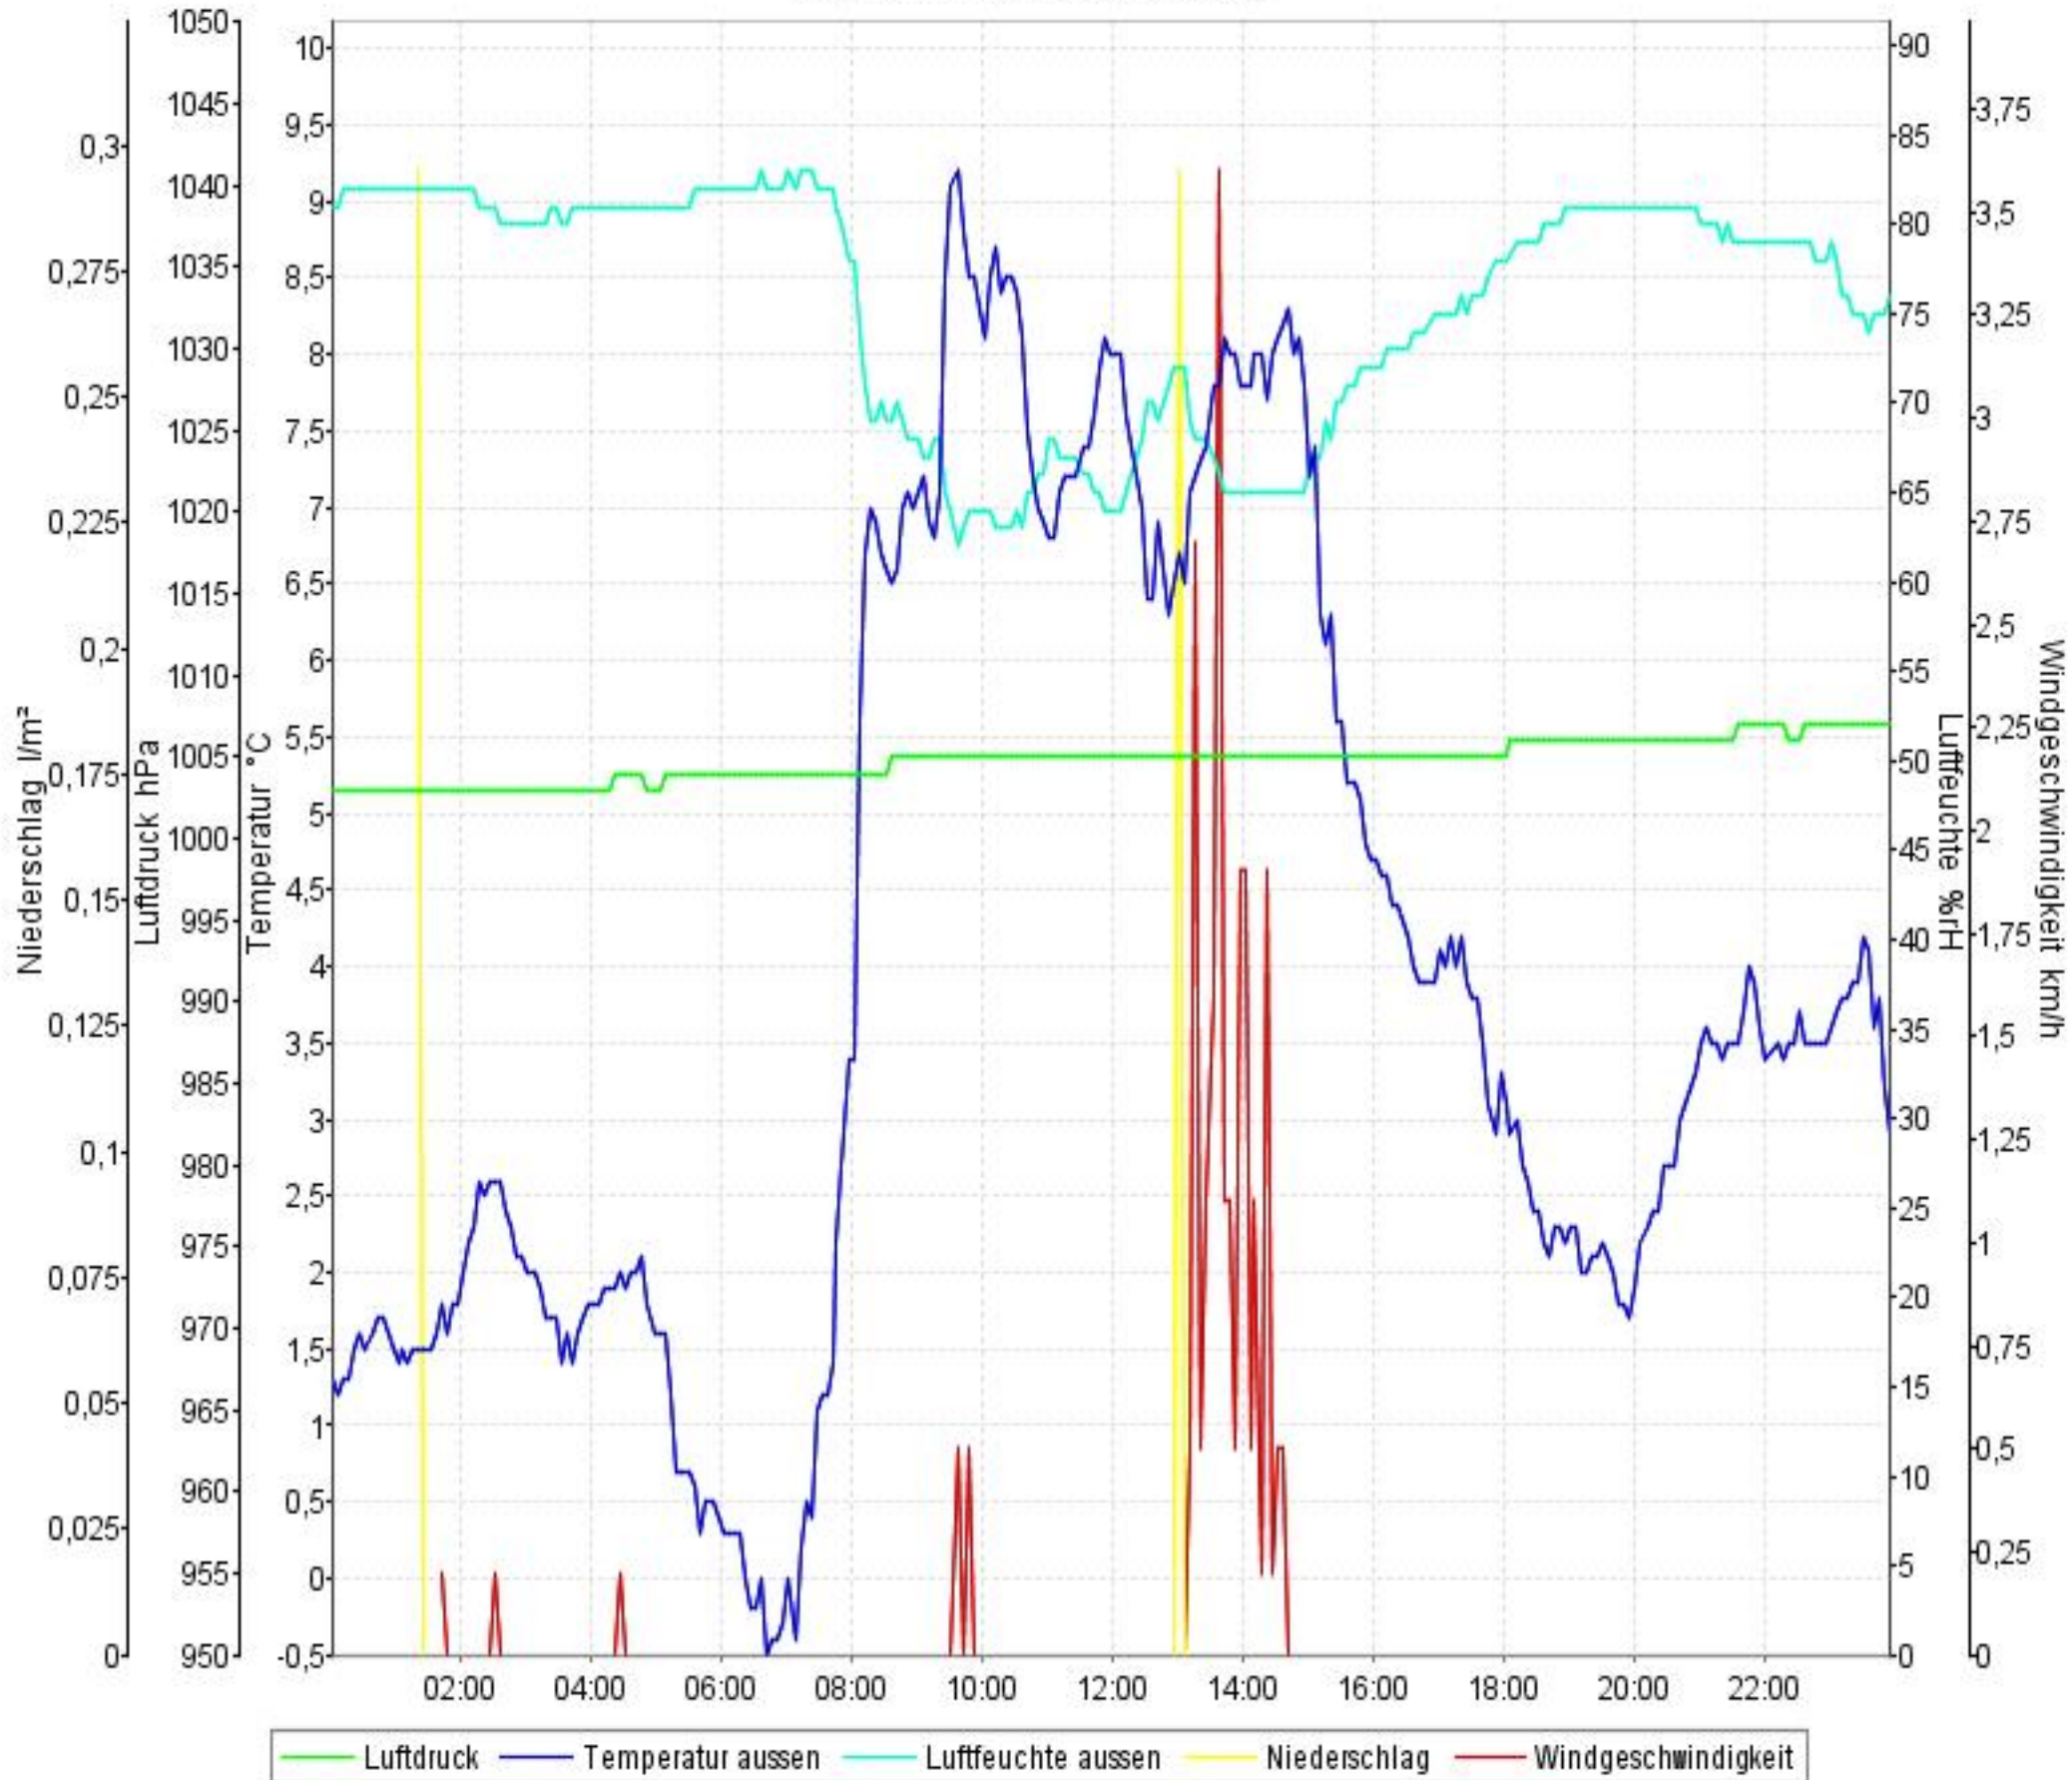

Wetterverlauf

22.02.10 00:02 - 28.02.10 23:57

Luftdruck Temperatur aussen Luftfeuchte aussen Niederschlag Windgeschwindigkeit

Wetterverlauf

22.02.10 00:02 - 22.02.10 23:57

Wetterverlauf

23.02.10 00:02 - 23.02.10 23:57

Wetterverlauf

24.02.10 00:02 - 24.02.10 23:57

Wetterverlauf

25.02.10 00:02 - 25.02.10 23:57

Wetterverlauf

26.02.10 00:02 - 26.02.10 23:56

Wetterverlauf

27.02.10 00:01 - 27.02.10 23:57

Wetterverlauf

28.02.10 00:02 - 28.02.10 23:57