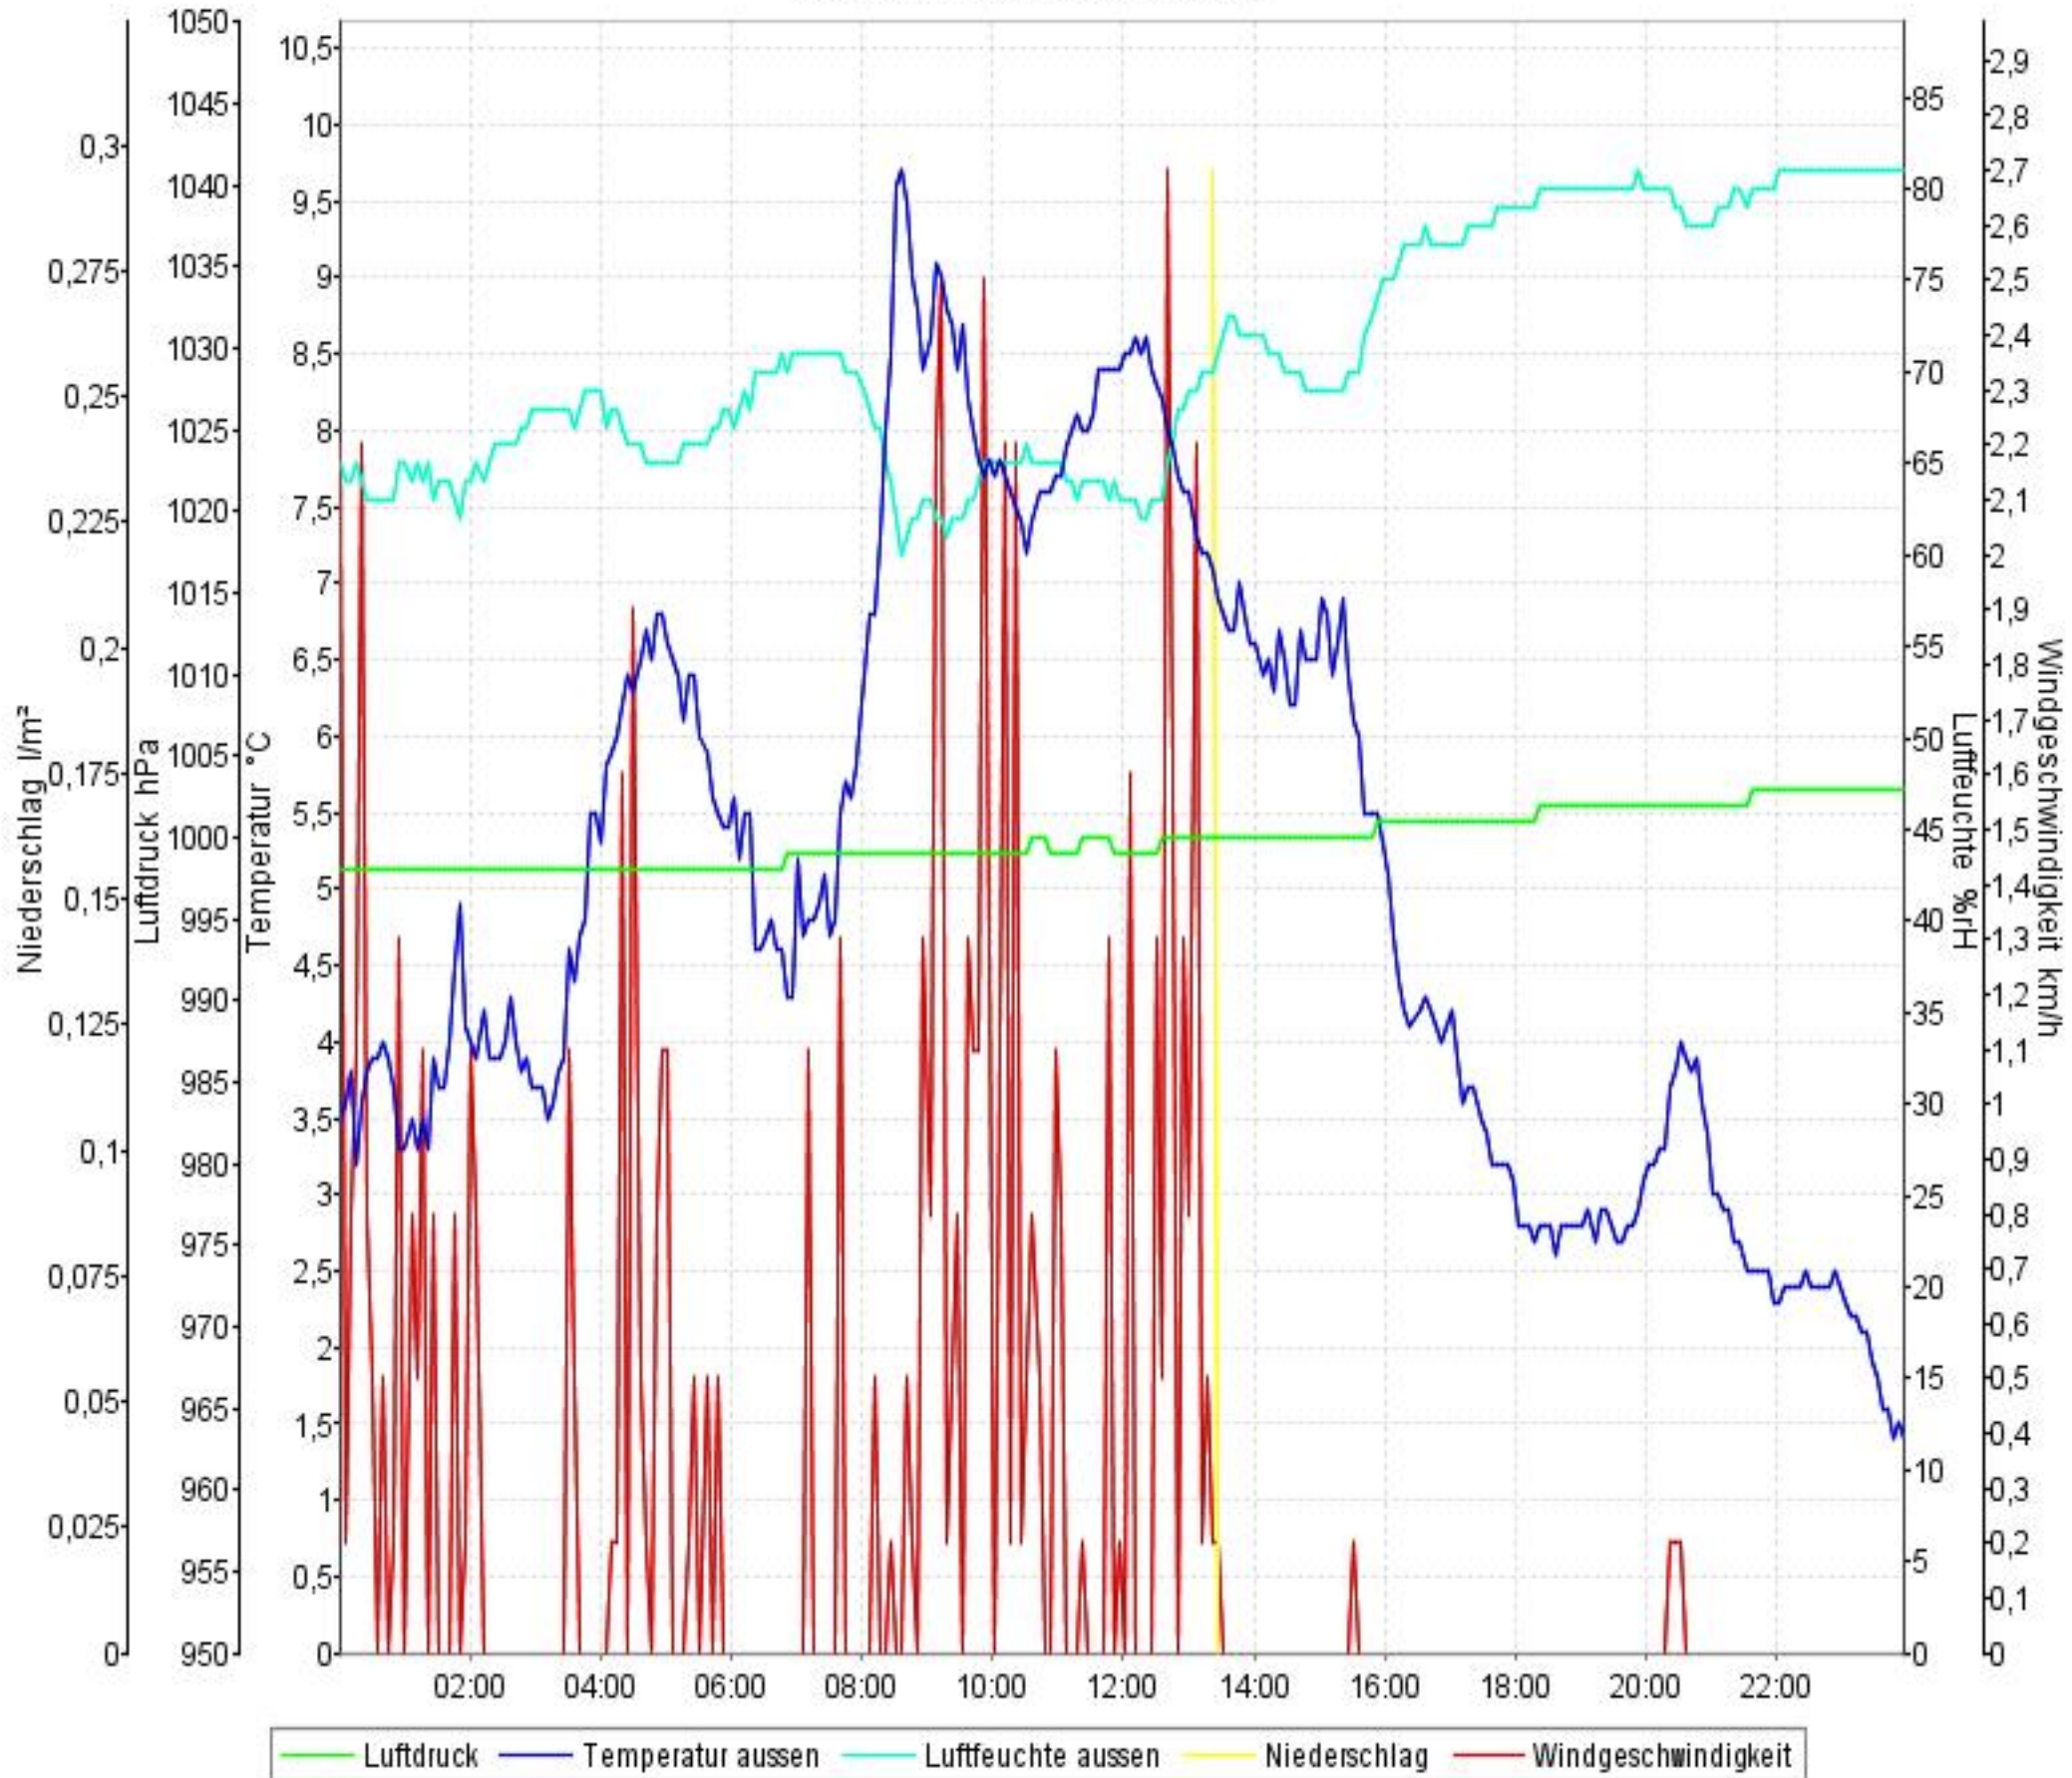

Wetterverlauf

22.02.10 00:02 - 28.02.10 23:57

Luftdruck Temperatur aussen Luftfeuchte aussen Niederschlag Windgeschwindigkeit

Wetterverlauf

22.02.10 00:02 - 22.02.10 23:57

Wetterverlauf

23.02.10 00:02 - 23.02.10 23:57

Wetterverlauf

24.02.10 00:02 - 24.02.10 23:57

Wetterverlauf

25.02.10 00:02 - 25.02.10 23:57

Wetterverlauf

26.02.10 00:02 - 26.02.10 23:56

Wetterverlauf

27.02.10 00:01 - 27.02.10 23:57

Wetterverlauf

28.02.10 00:02 - 28.02.10 23:57