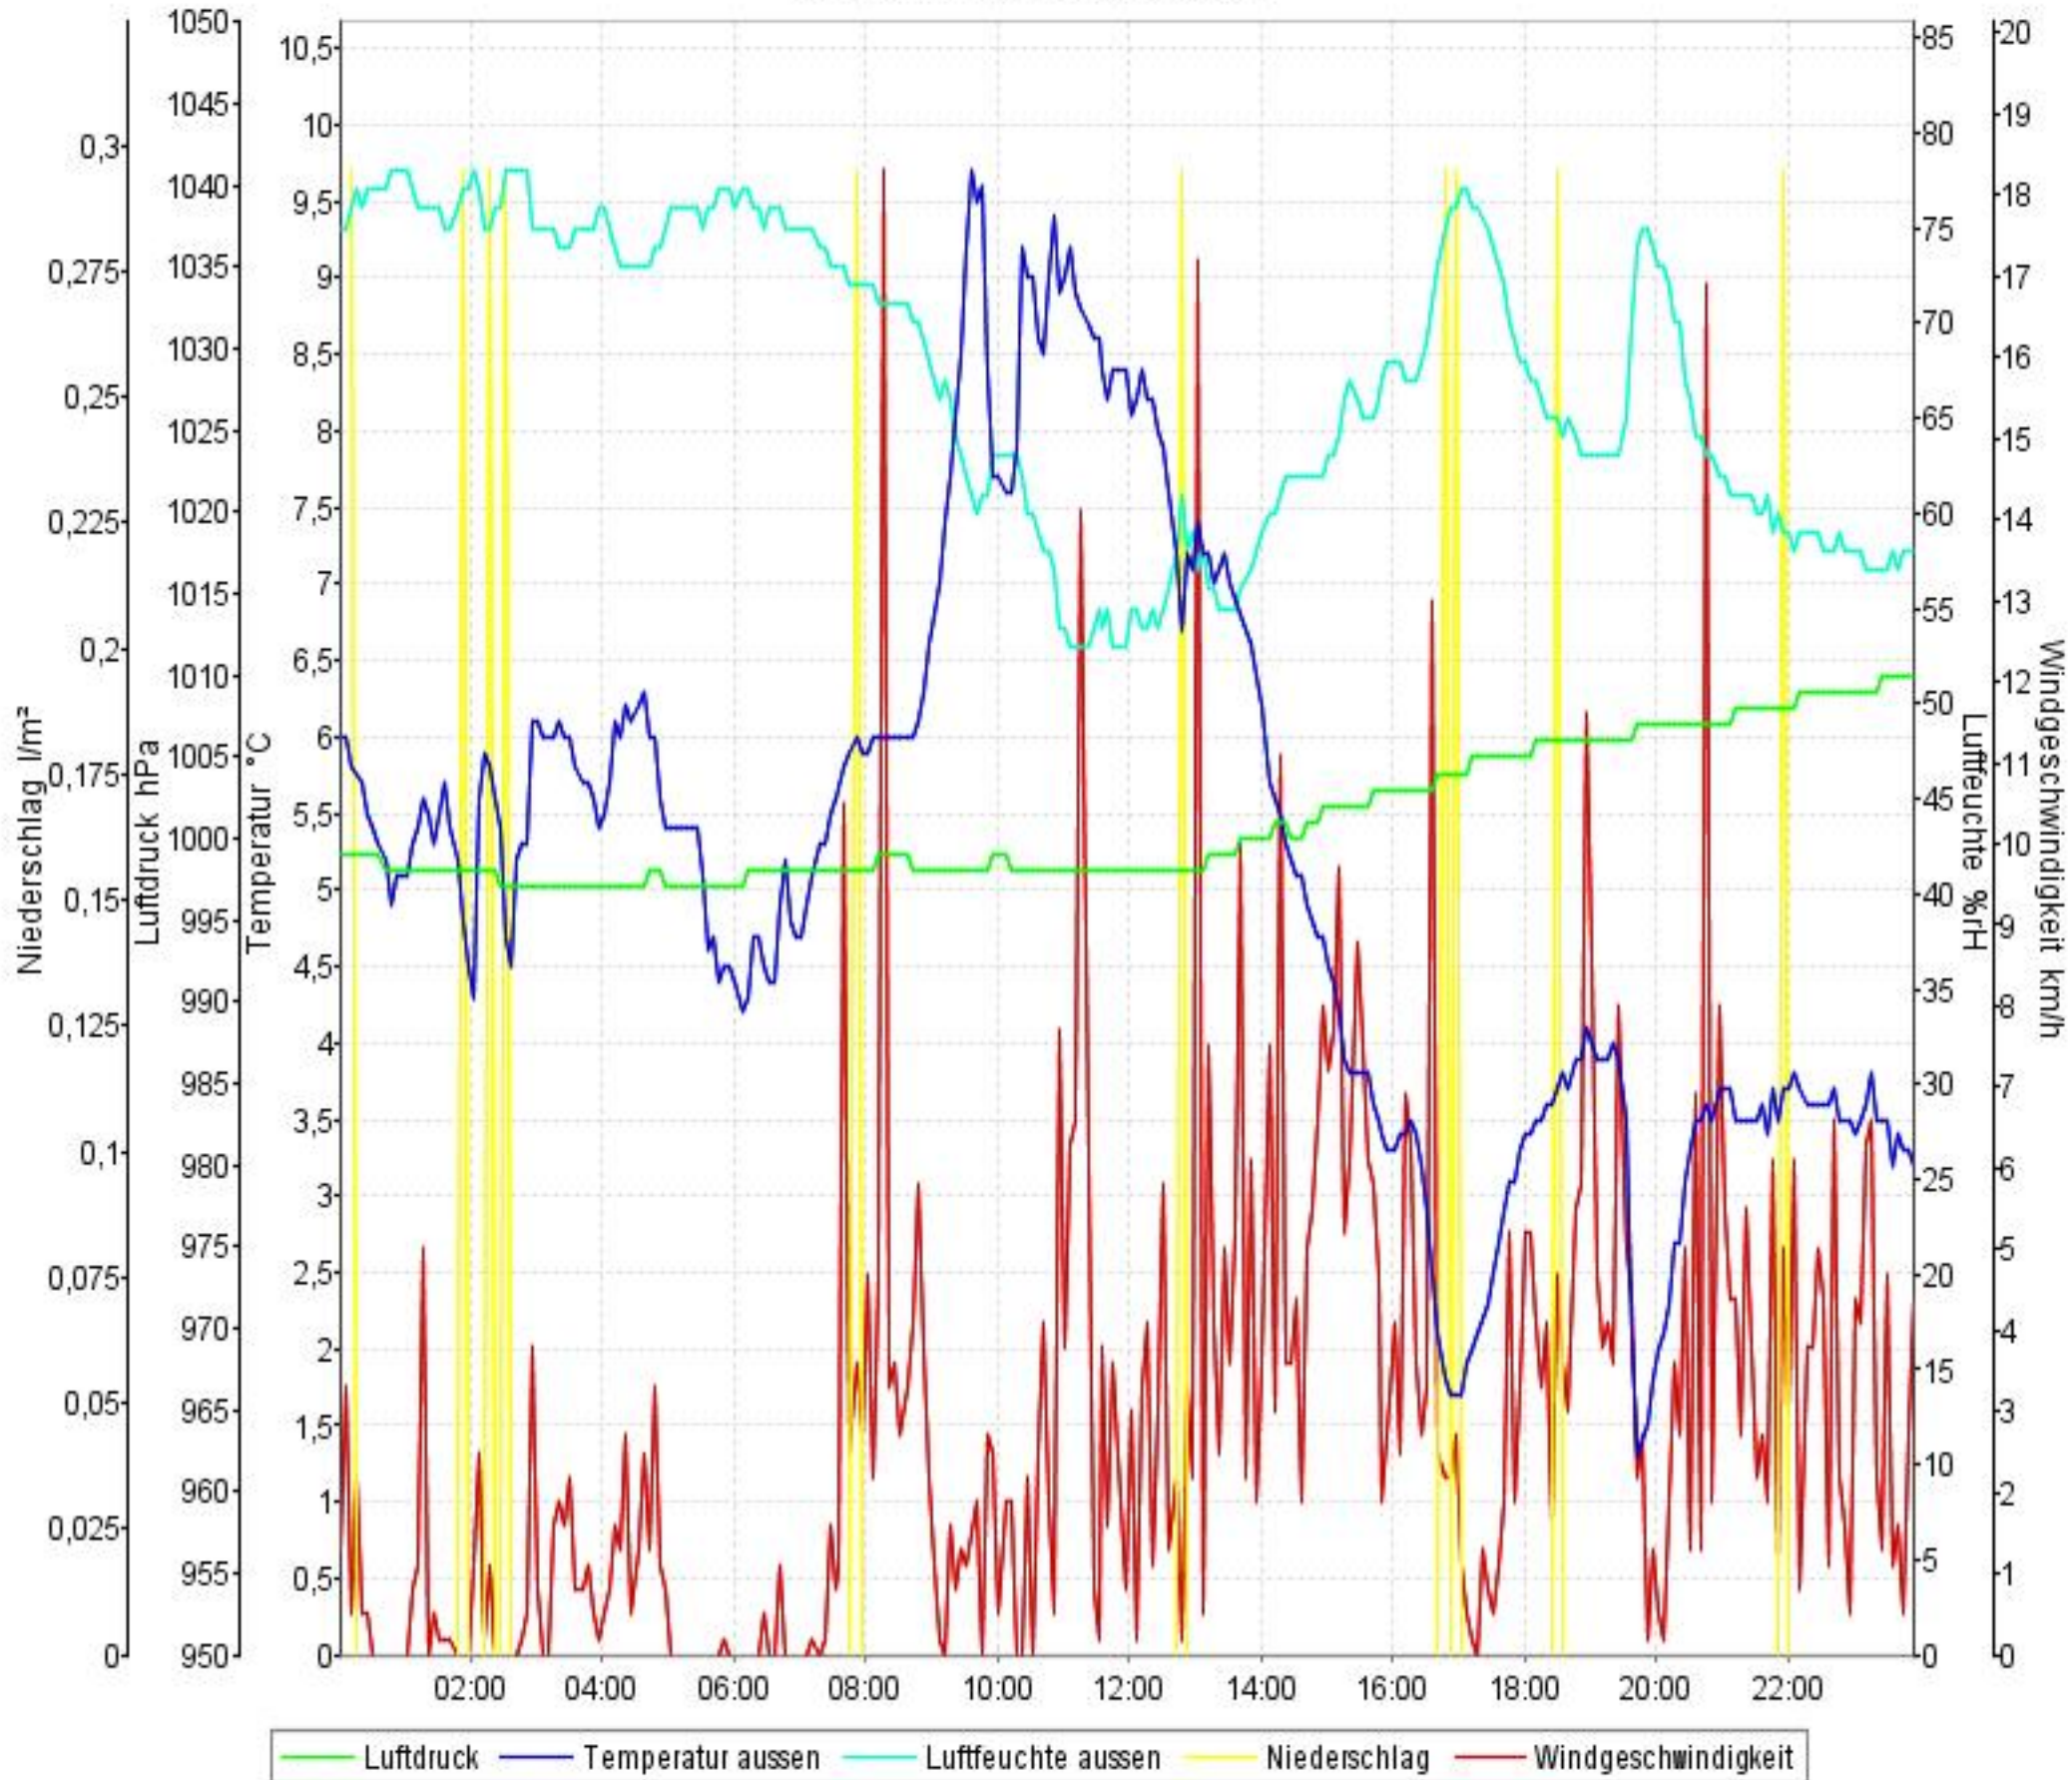

Wetterverlauf

22.02.10 00:02 - 28.02.10 23:57

Luftdruck Temperatur aussen Luftfeuchte aussen Niederschlag Windgeschwindigkeit

Wetterverlauf

22.02.10 00:02 - 22.02.10 23:57

Wetterverlauf

23.02.10 00:02 - 23.02.10 23:57

Wetterverlauf

24.02.10 00:02 - 24.02.10 23:57

Wetterverlauf

25.02.10 00:02 - 25.02.10 23:57

Wetterverlauf

26.02.10 00:02 - 26.02.10 23:56

Wetterverlauf

27.02.10 00:01 - 27.02.10 23:57

Wetterverlauf

28.02.10 00:02 - 28.02.10 23:57