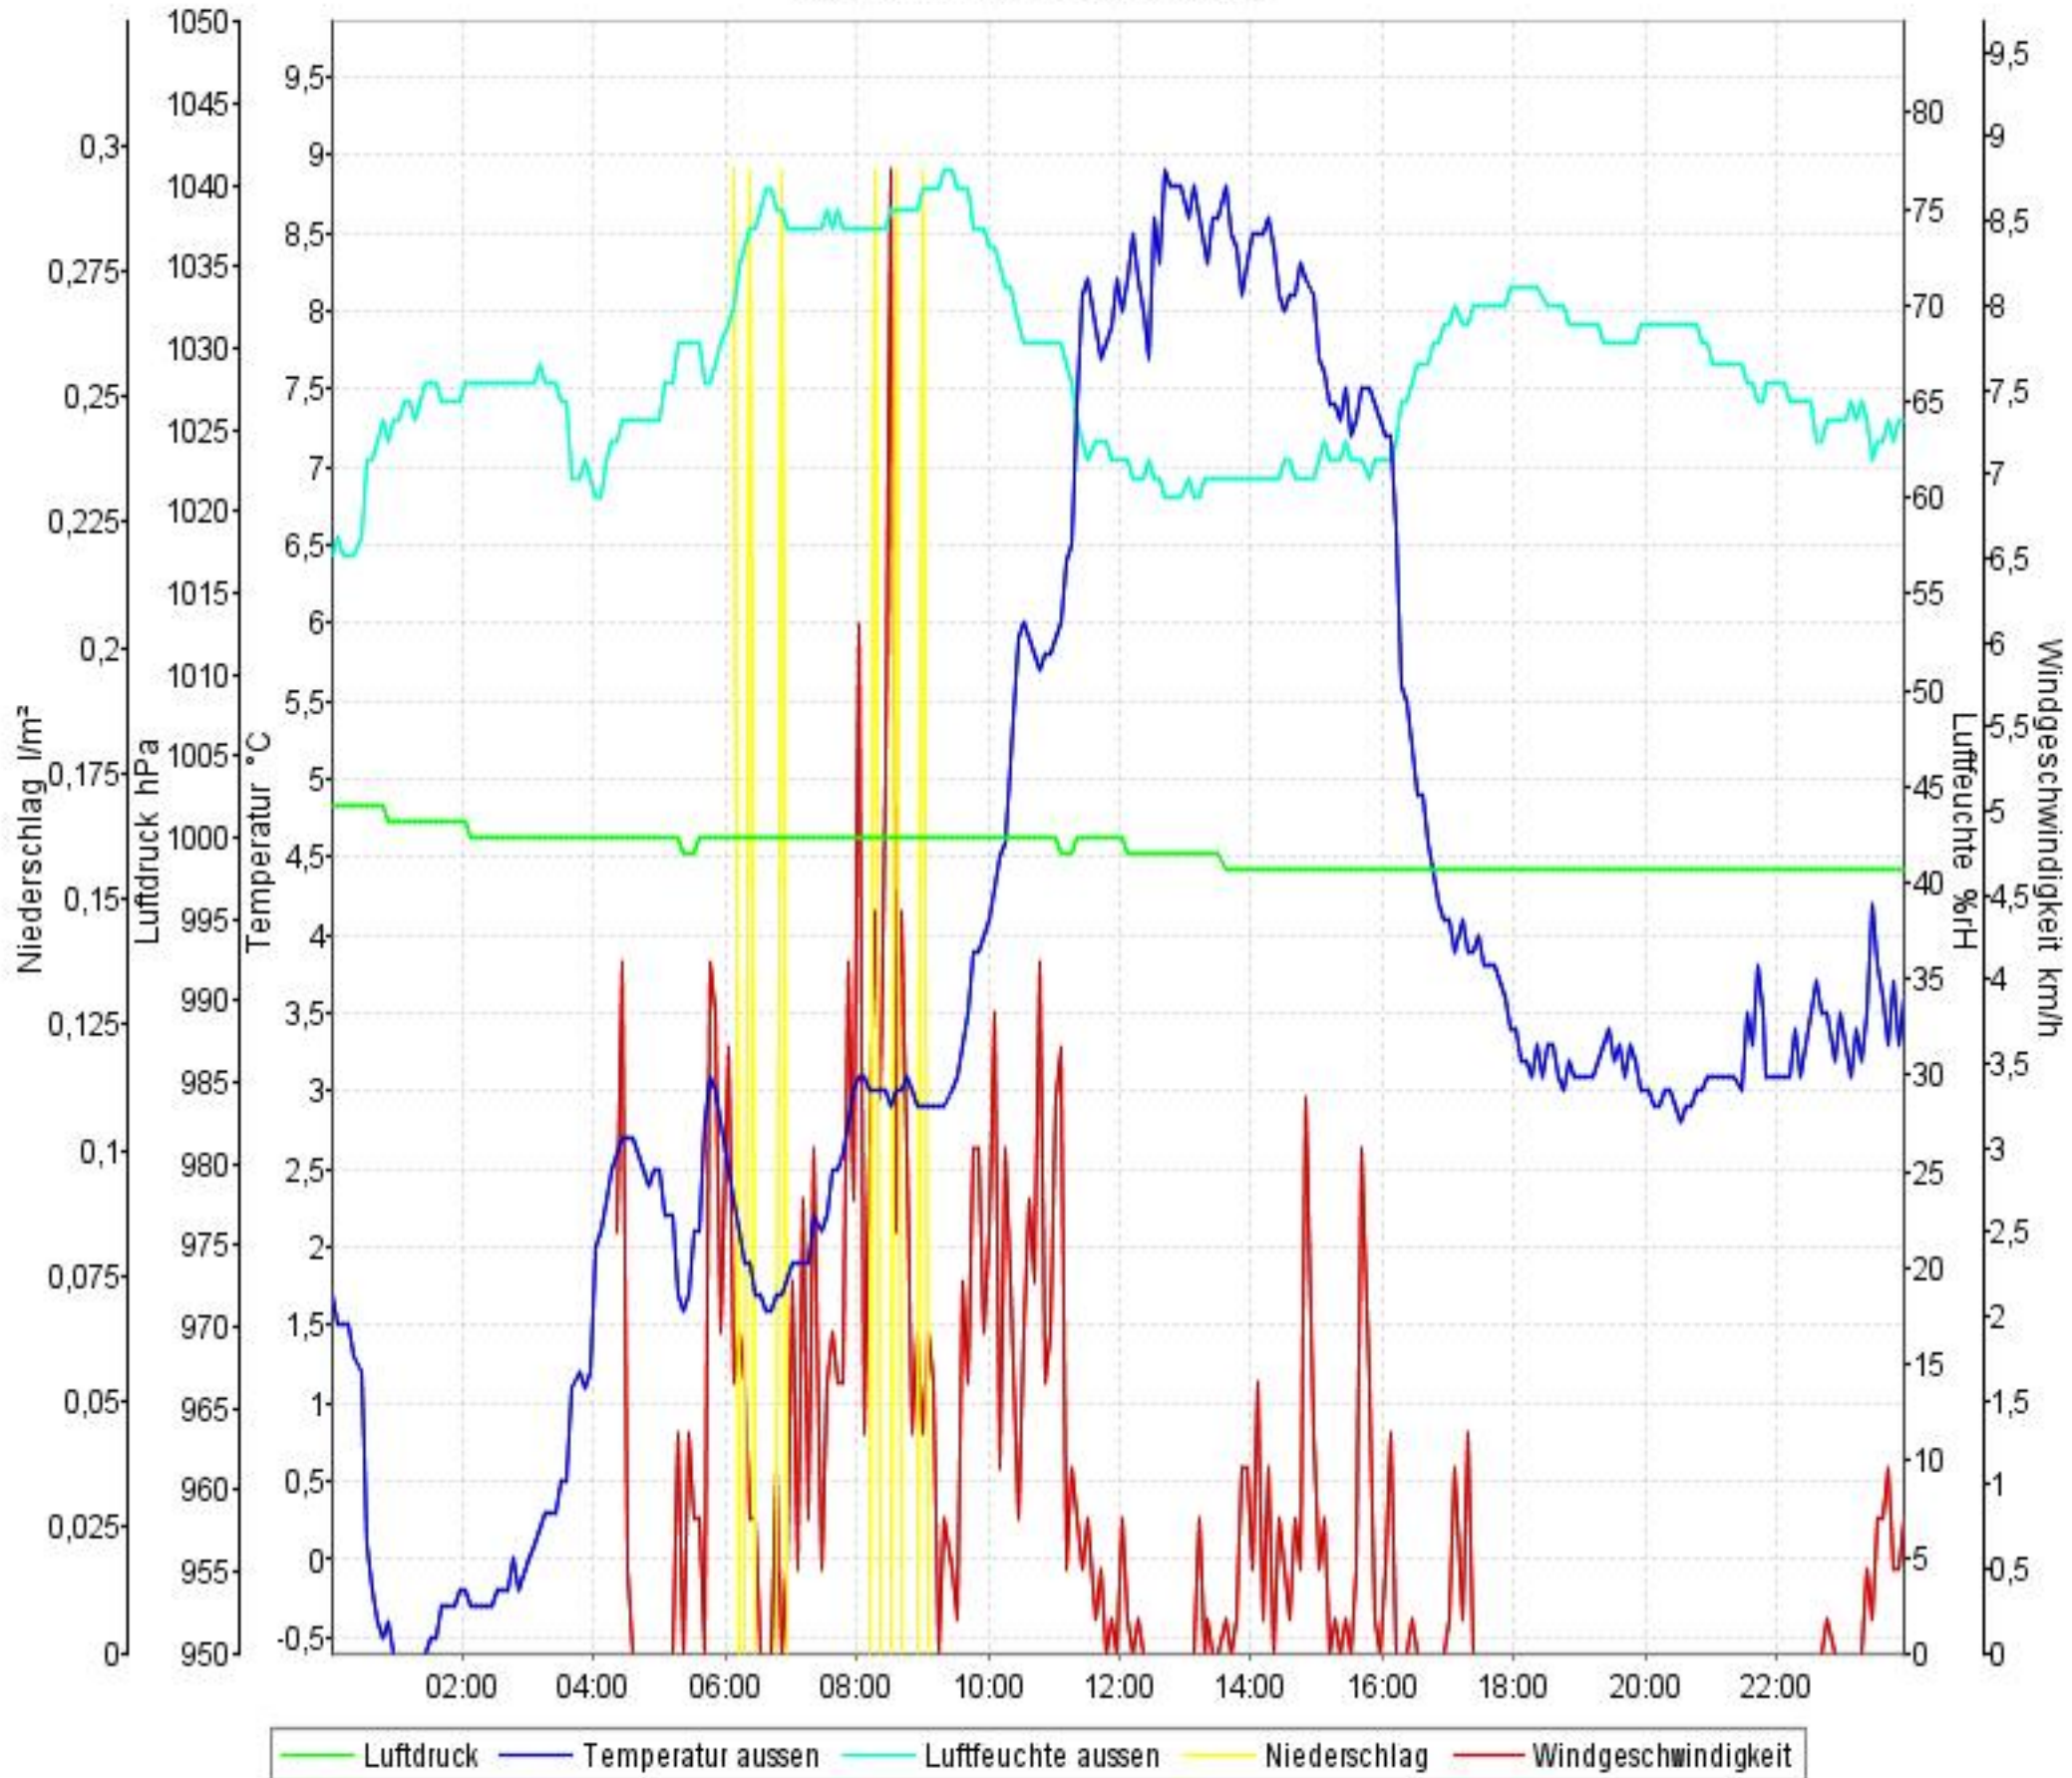

Wetterverlauf

22.02.10 00:02 - 28.02.10 23:57

Luftdruck Temperatur aussen Luftfeuchte aussen Niederschlag Windgeschwindigkeit

Wetterverlauf

22.02.10 00:02 - 22.02.10 23:57

Wetterverlauf

23.02.10 00:02 - 23.02.10 23:57

Wetterverlauf

24.02.10 00:02 - 24.02.10 23:57

Wetterverlauf

25.02.10 00:02 - 25.02.10 23:57

Wetterverlauf

26.02.10 00:02 - 26.02.10 23:56

Wetterverlauf

27.02.10 00:01 - 27.02.10 23:57

Wetterverlauf

28.02.10 00:02 - 28.02.10 23:57