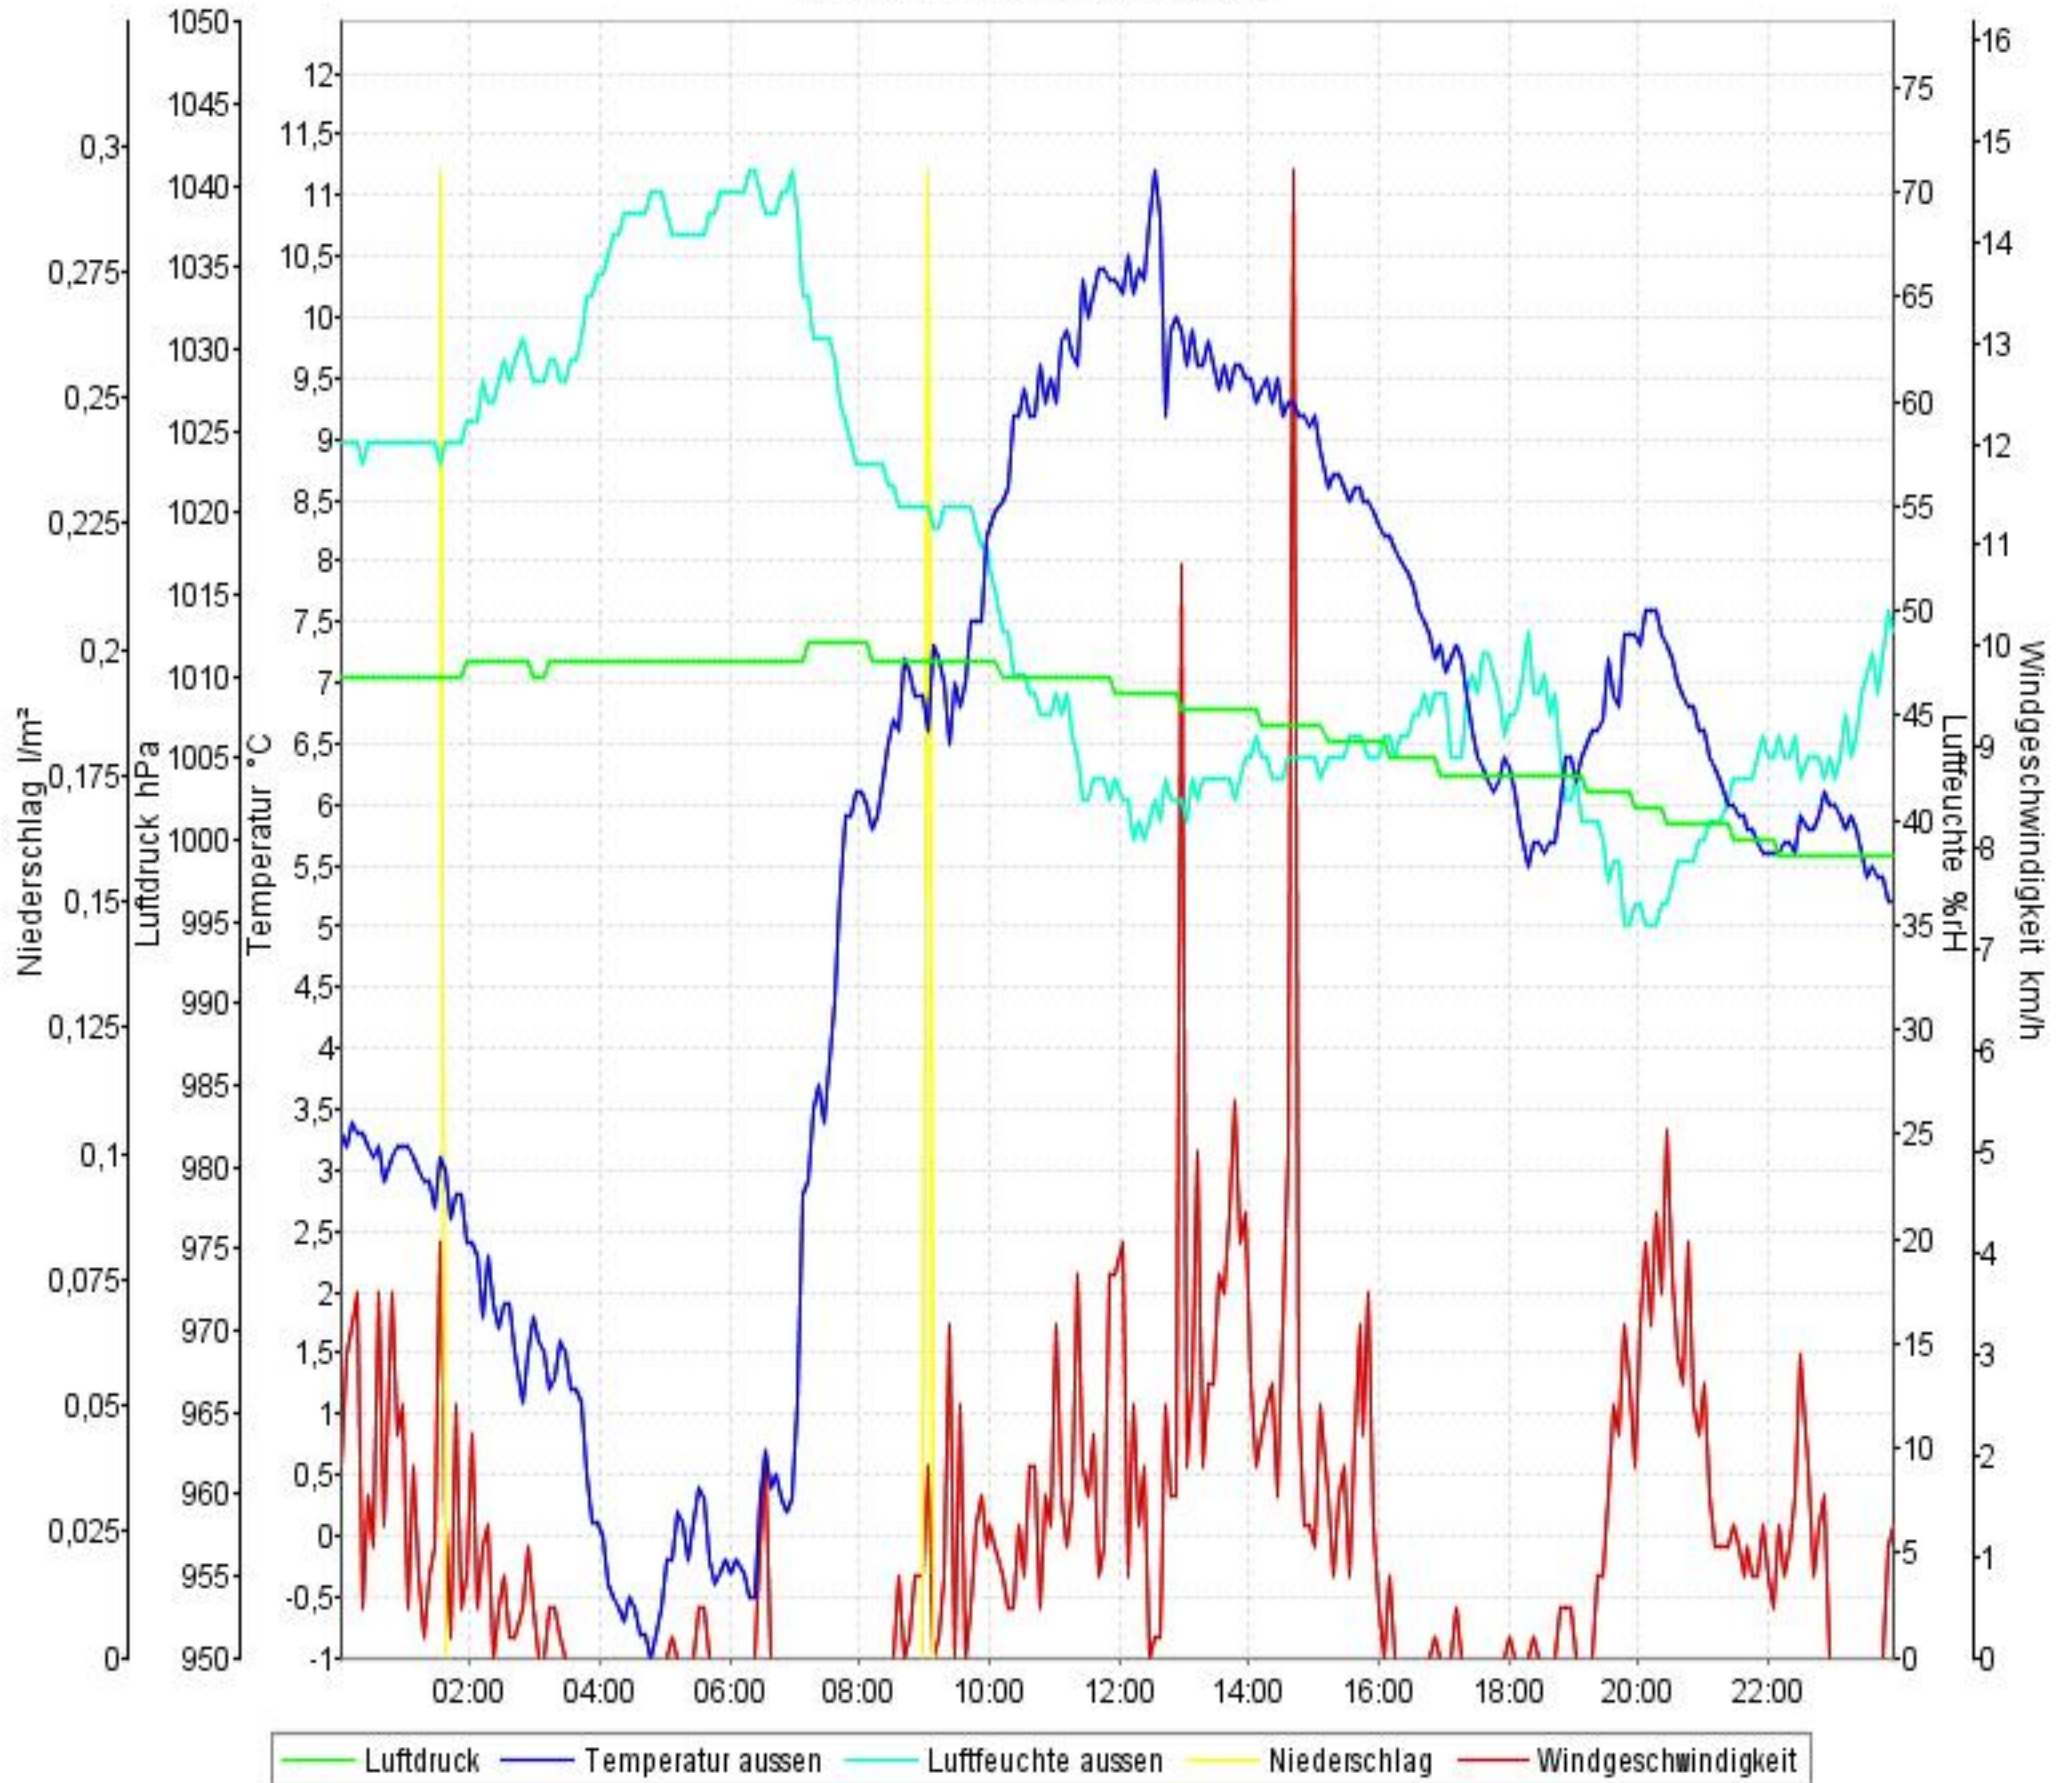

Wetterverlauf

22.02.10 00:02 - 28.02.10 23:57

Luftdruck Temperatur aussen Luftfeuchte aussen Niederschlag Windgeschwindigkeit

Wetterverlauf

22.02.10 00:02 - 22.02.10 23:57

Wetterverlauf

23.02.10 00:02 - 23.02.10 23:57

Wetterverlauf

24.02.10 00:02 - 24.02.10 23:57

Wetterverlauf

25.02.10 00:02 - 25.02.10 23:57

Wetterverlauf

26.02.10 00:02 - 26.02.10 23:56

Wetterverlauf

27.02.10 00:01 - 27.02.10 23:57

Wetterverlauf

28.02.10 00:02 - 28.02.10 23:57