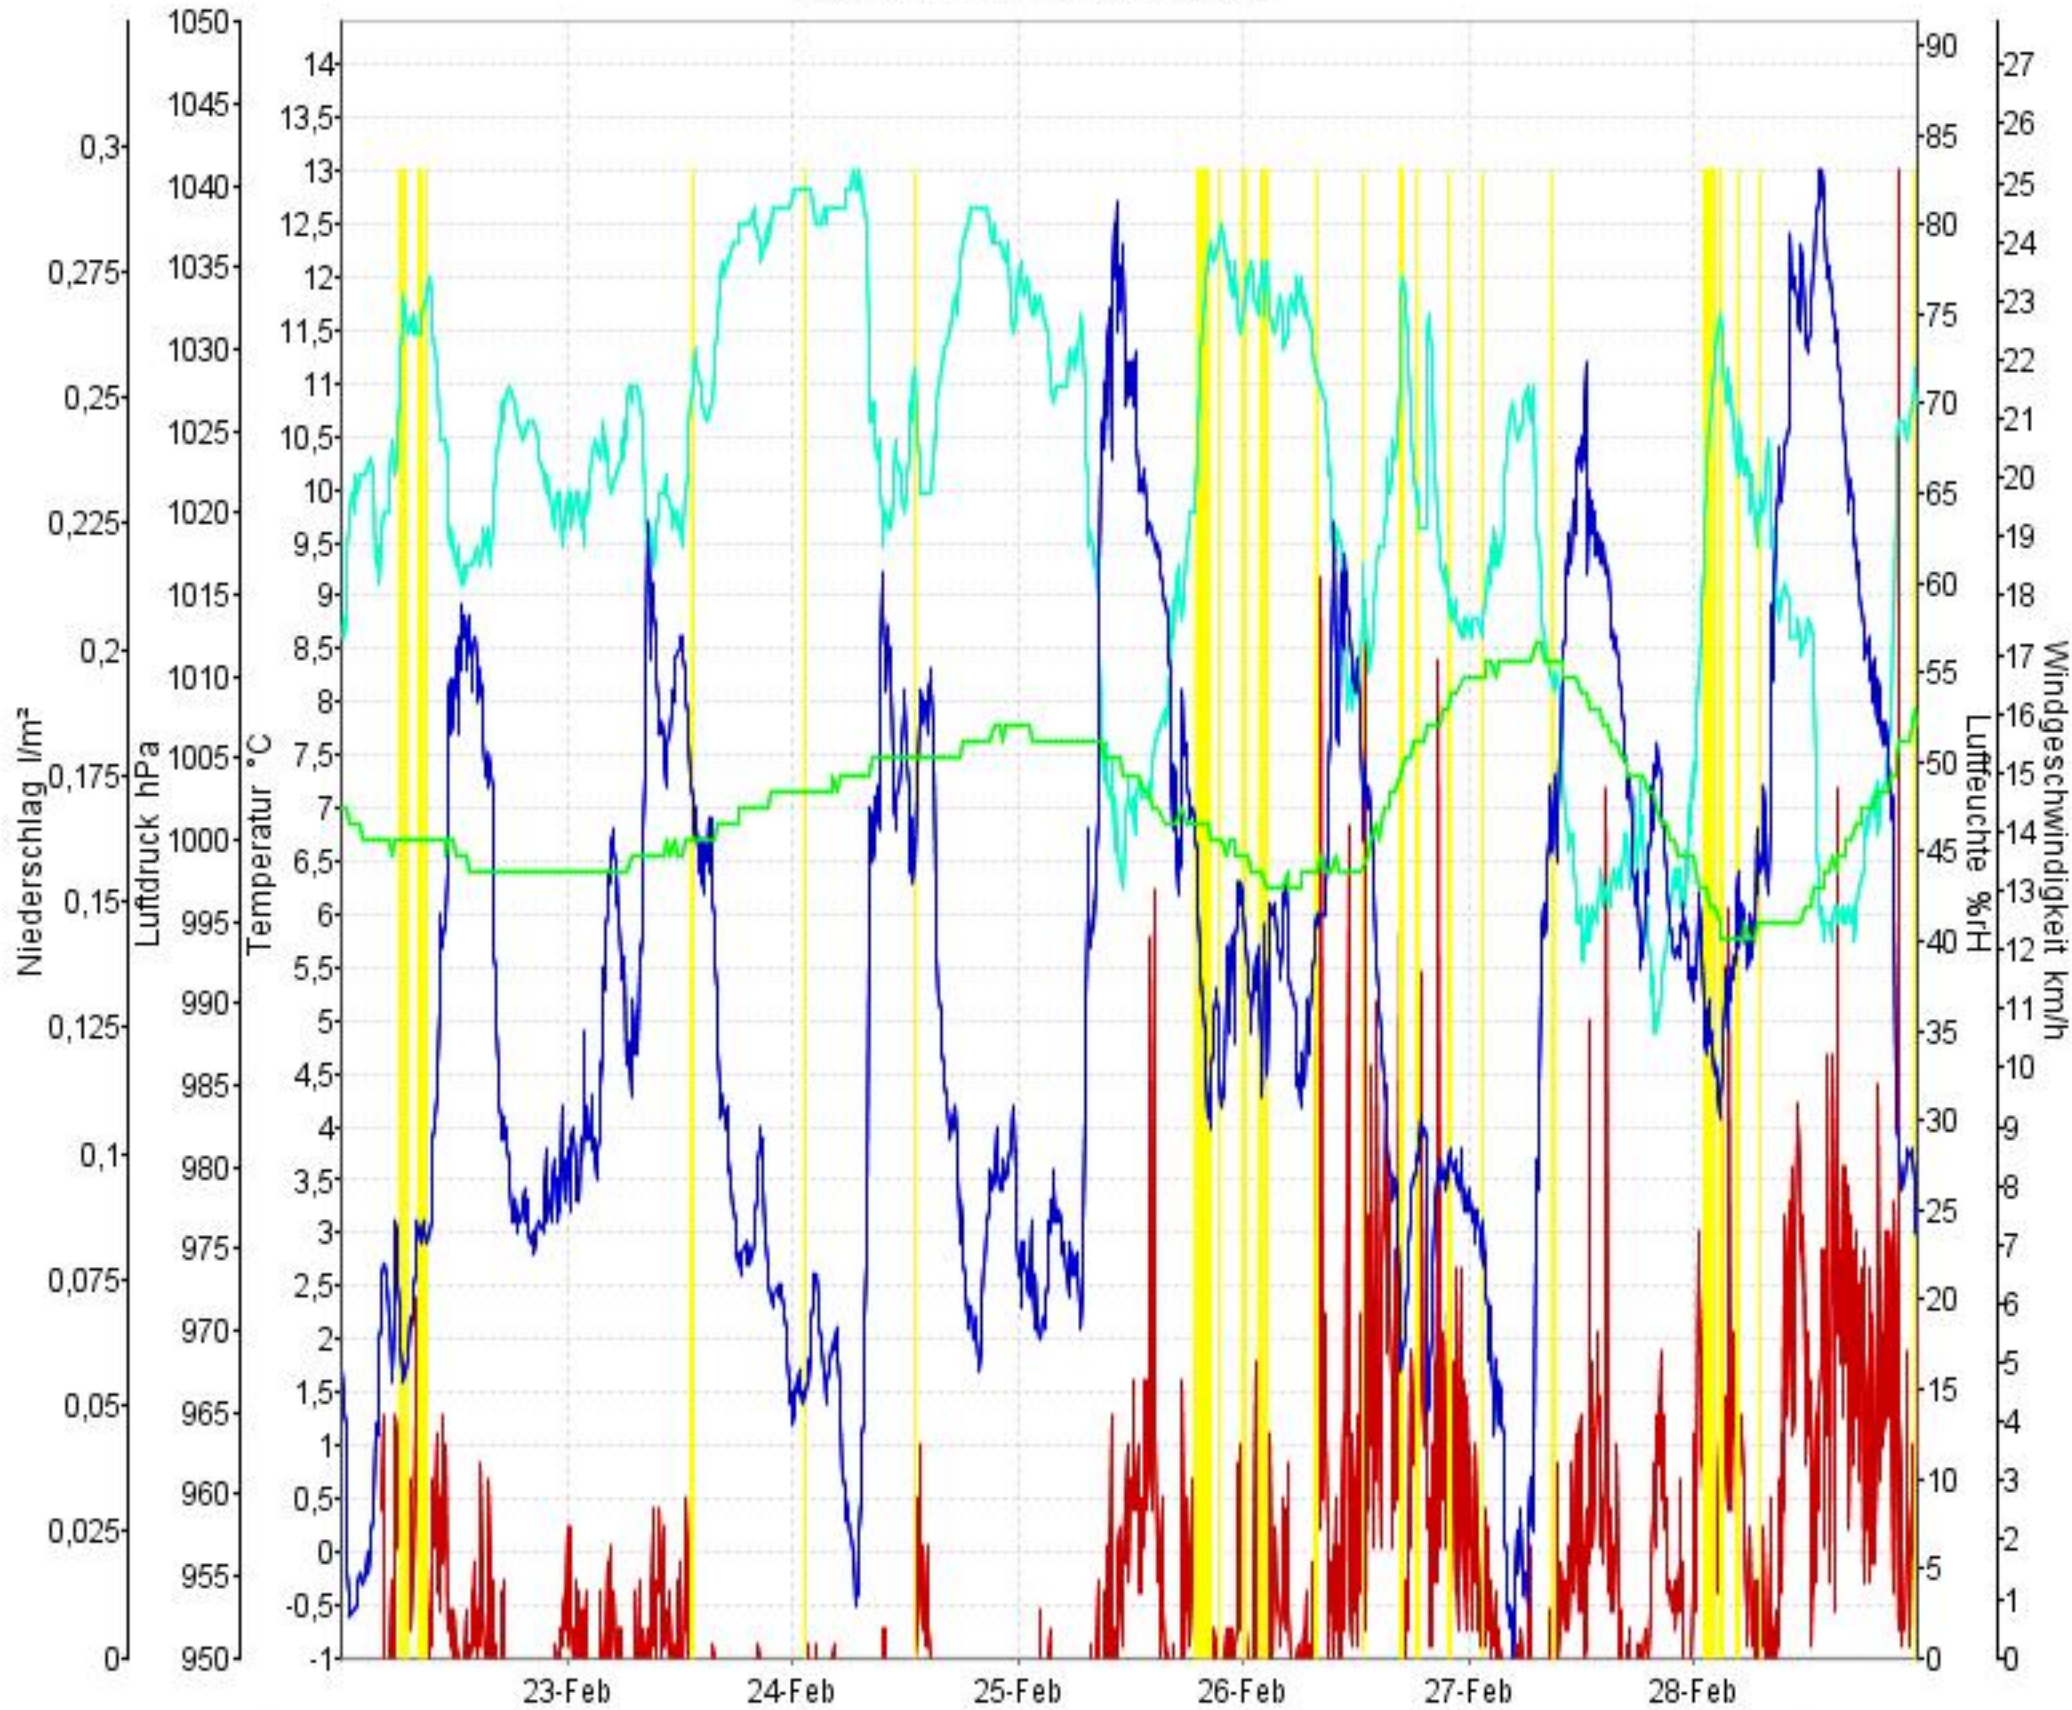

Wetterverlauf

22.02.10 00:02 - 28.02.10 23:57

Luftdruck Temperatur aussen Luftfeuchte aussen Niederschlag Windgeschwindigkeit

Wetterverlauf

22.02.10 00:02 - 22.02.10 23:57

Wetterverlauf

23.02.10 00:02 - 23.02.10 23:57

Wetterverlauf

24.02.10 00:02 - 24.02.10 23:57

Wetterverlauf

25.02.10 00:02 - 25.02.10 23:57

Wetterverlauf

26.02.10 00:02 - 26.02.10 23:56

Wetterverlauf

27.02.10 00:01 - 27.02.10 23:57

Wetterverlauf

28.02.10 00:02 - 28.02.10 23:57