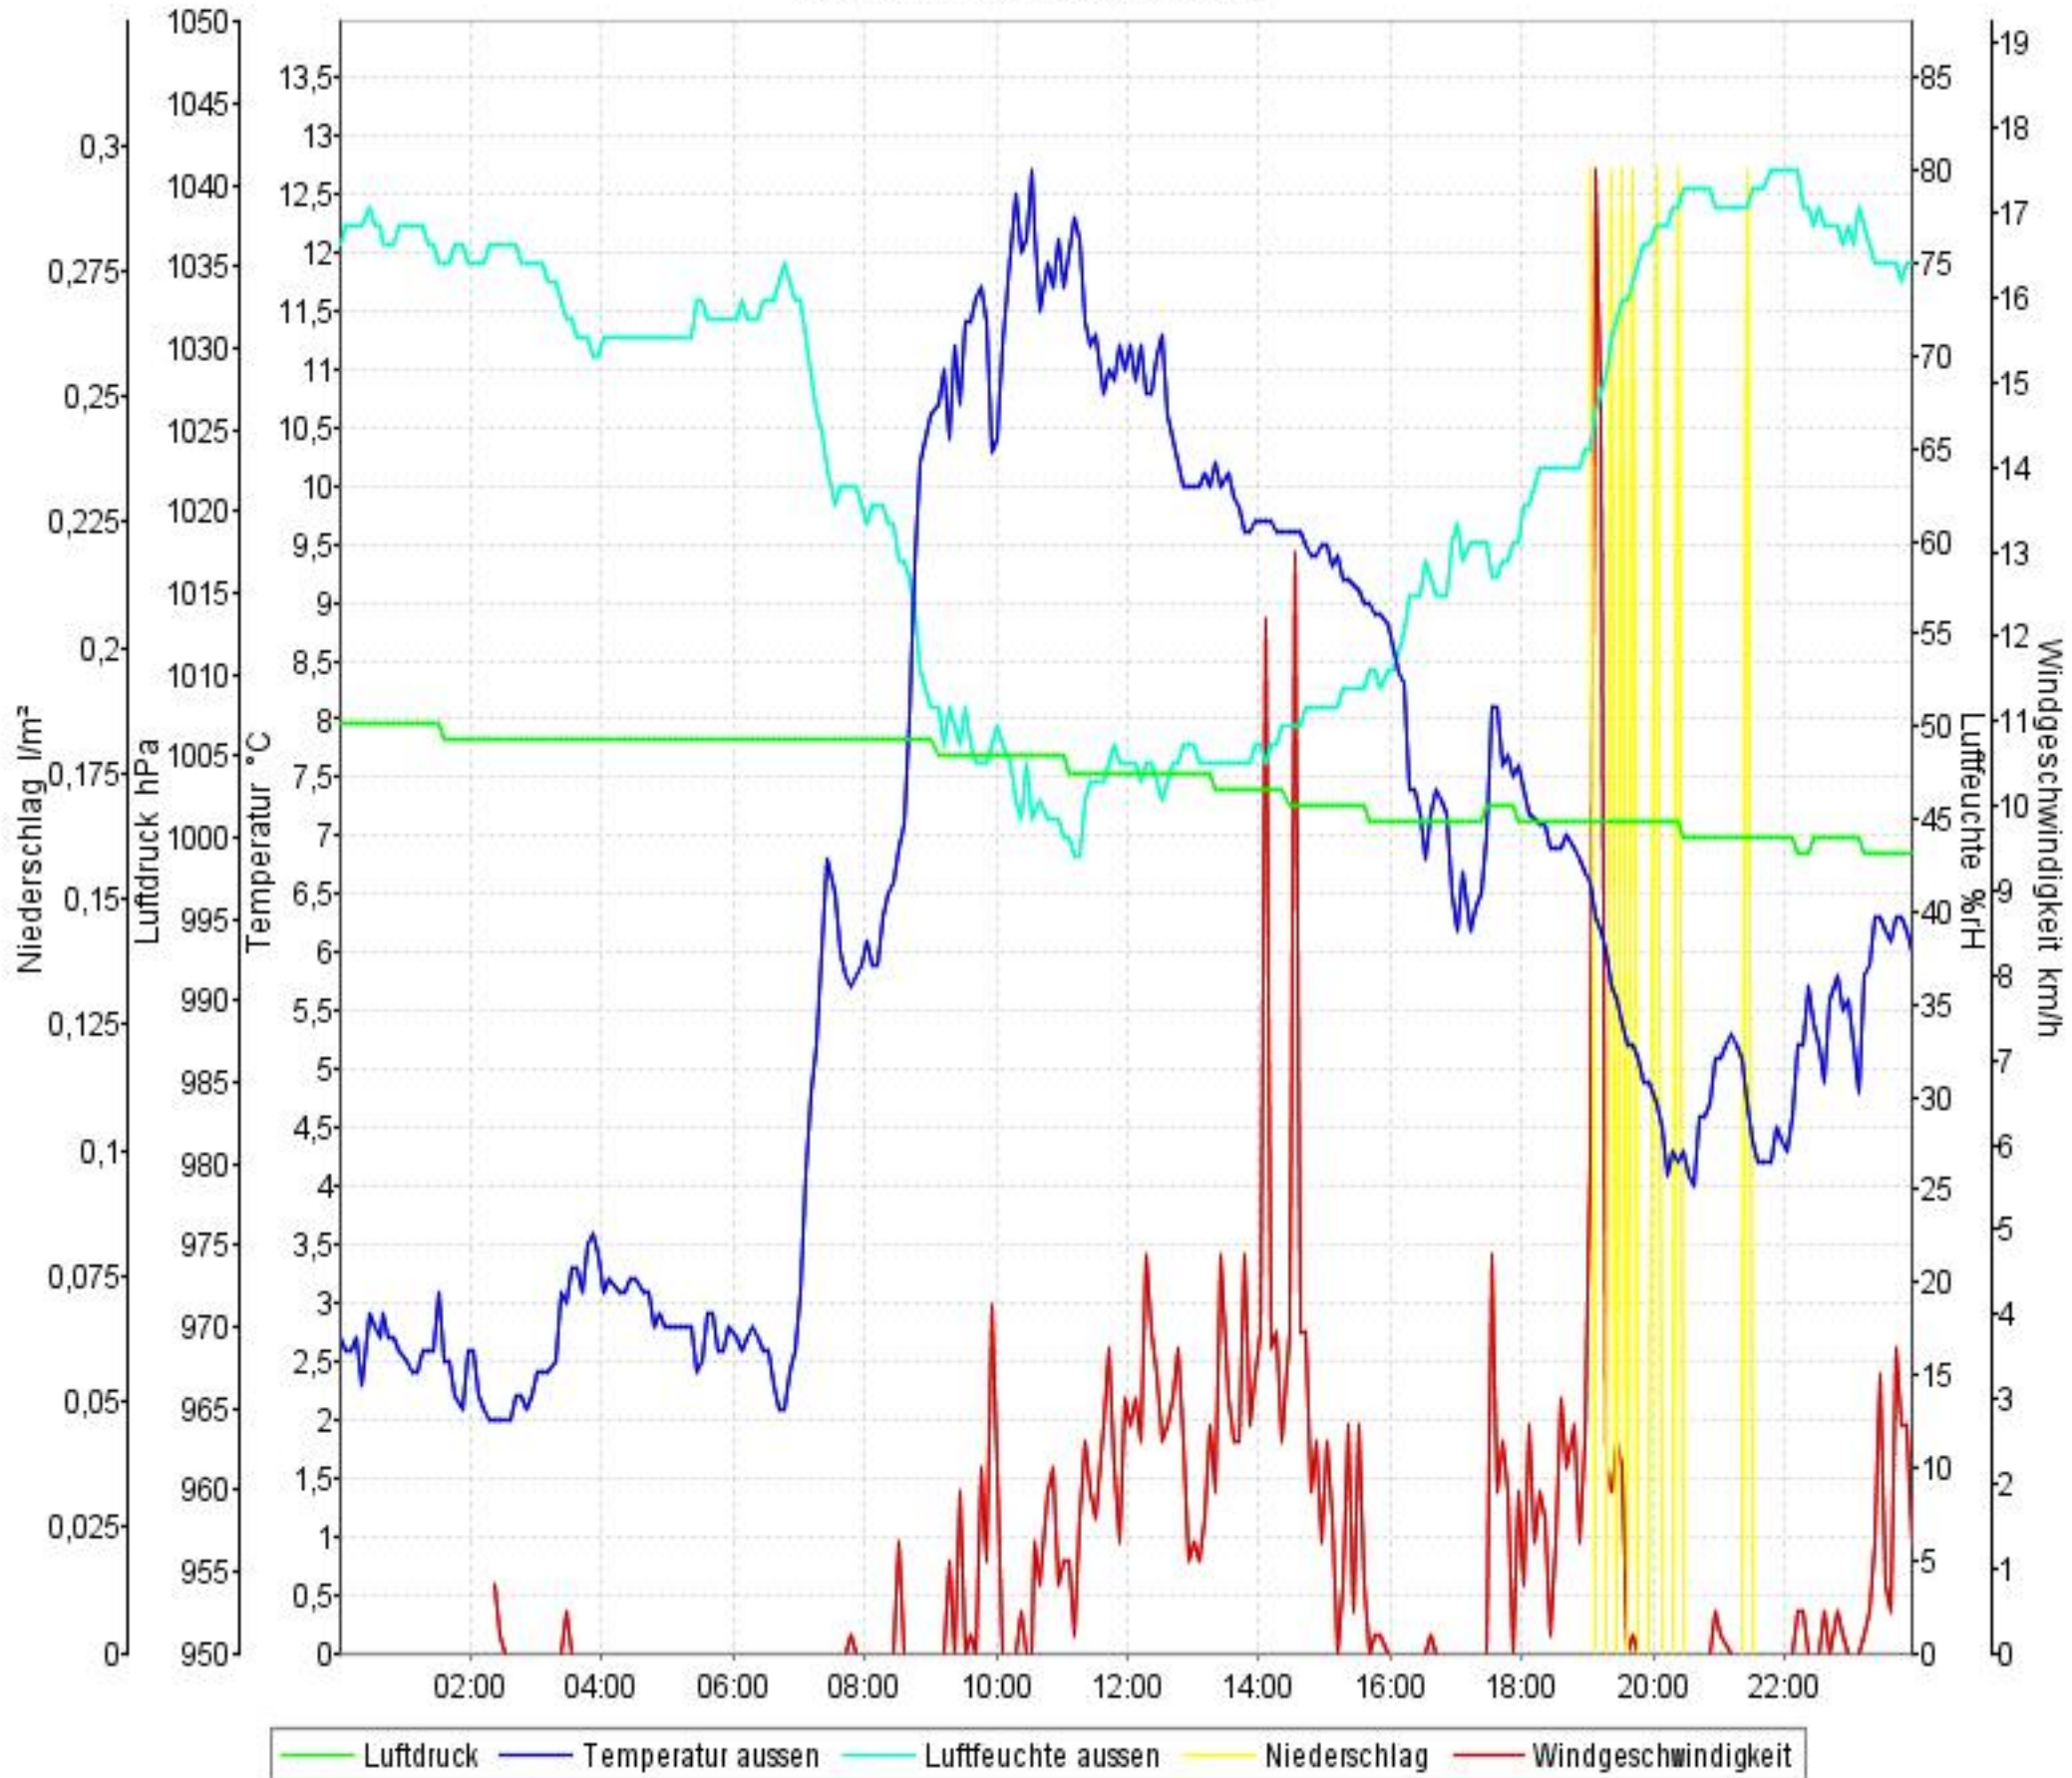

Wetterverlauf

22.02.10 00:02 - 28.02.10 23:57

Luftdruck Temperatur aussen Luftfeuchte aussen Niederschlag Windgeschwindigkeit

Wetterverlauf

22.02.10 00:02 - 22.02.10 23:57

Wetterverlauf

23.02.10 00:02 - 23.02.10 23:57

Wetterverlauf

24.02.10 00:02 - 24.02.10 23:57

Wetterverlauf

25.02.10 00:02 - 25.02.10 23:57

Wetterverlauf

26.02.10 00:02 - 26.02.10 23:56

Wetterverlauf

27.02.10 00:01 - 27.02.10 23:57

Wetterverlauf

28.02.10 00:02 - 28.02.10 23:57