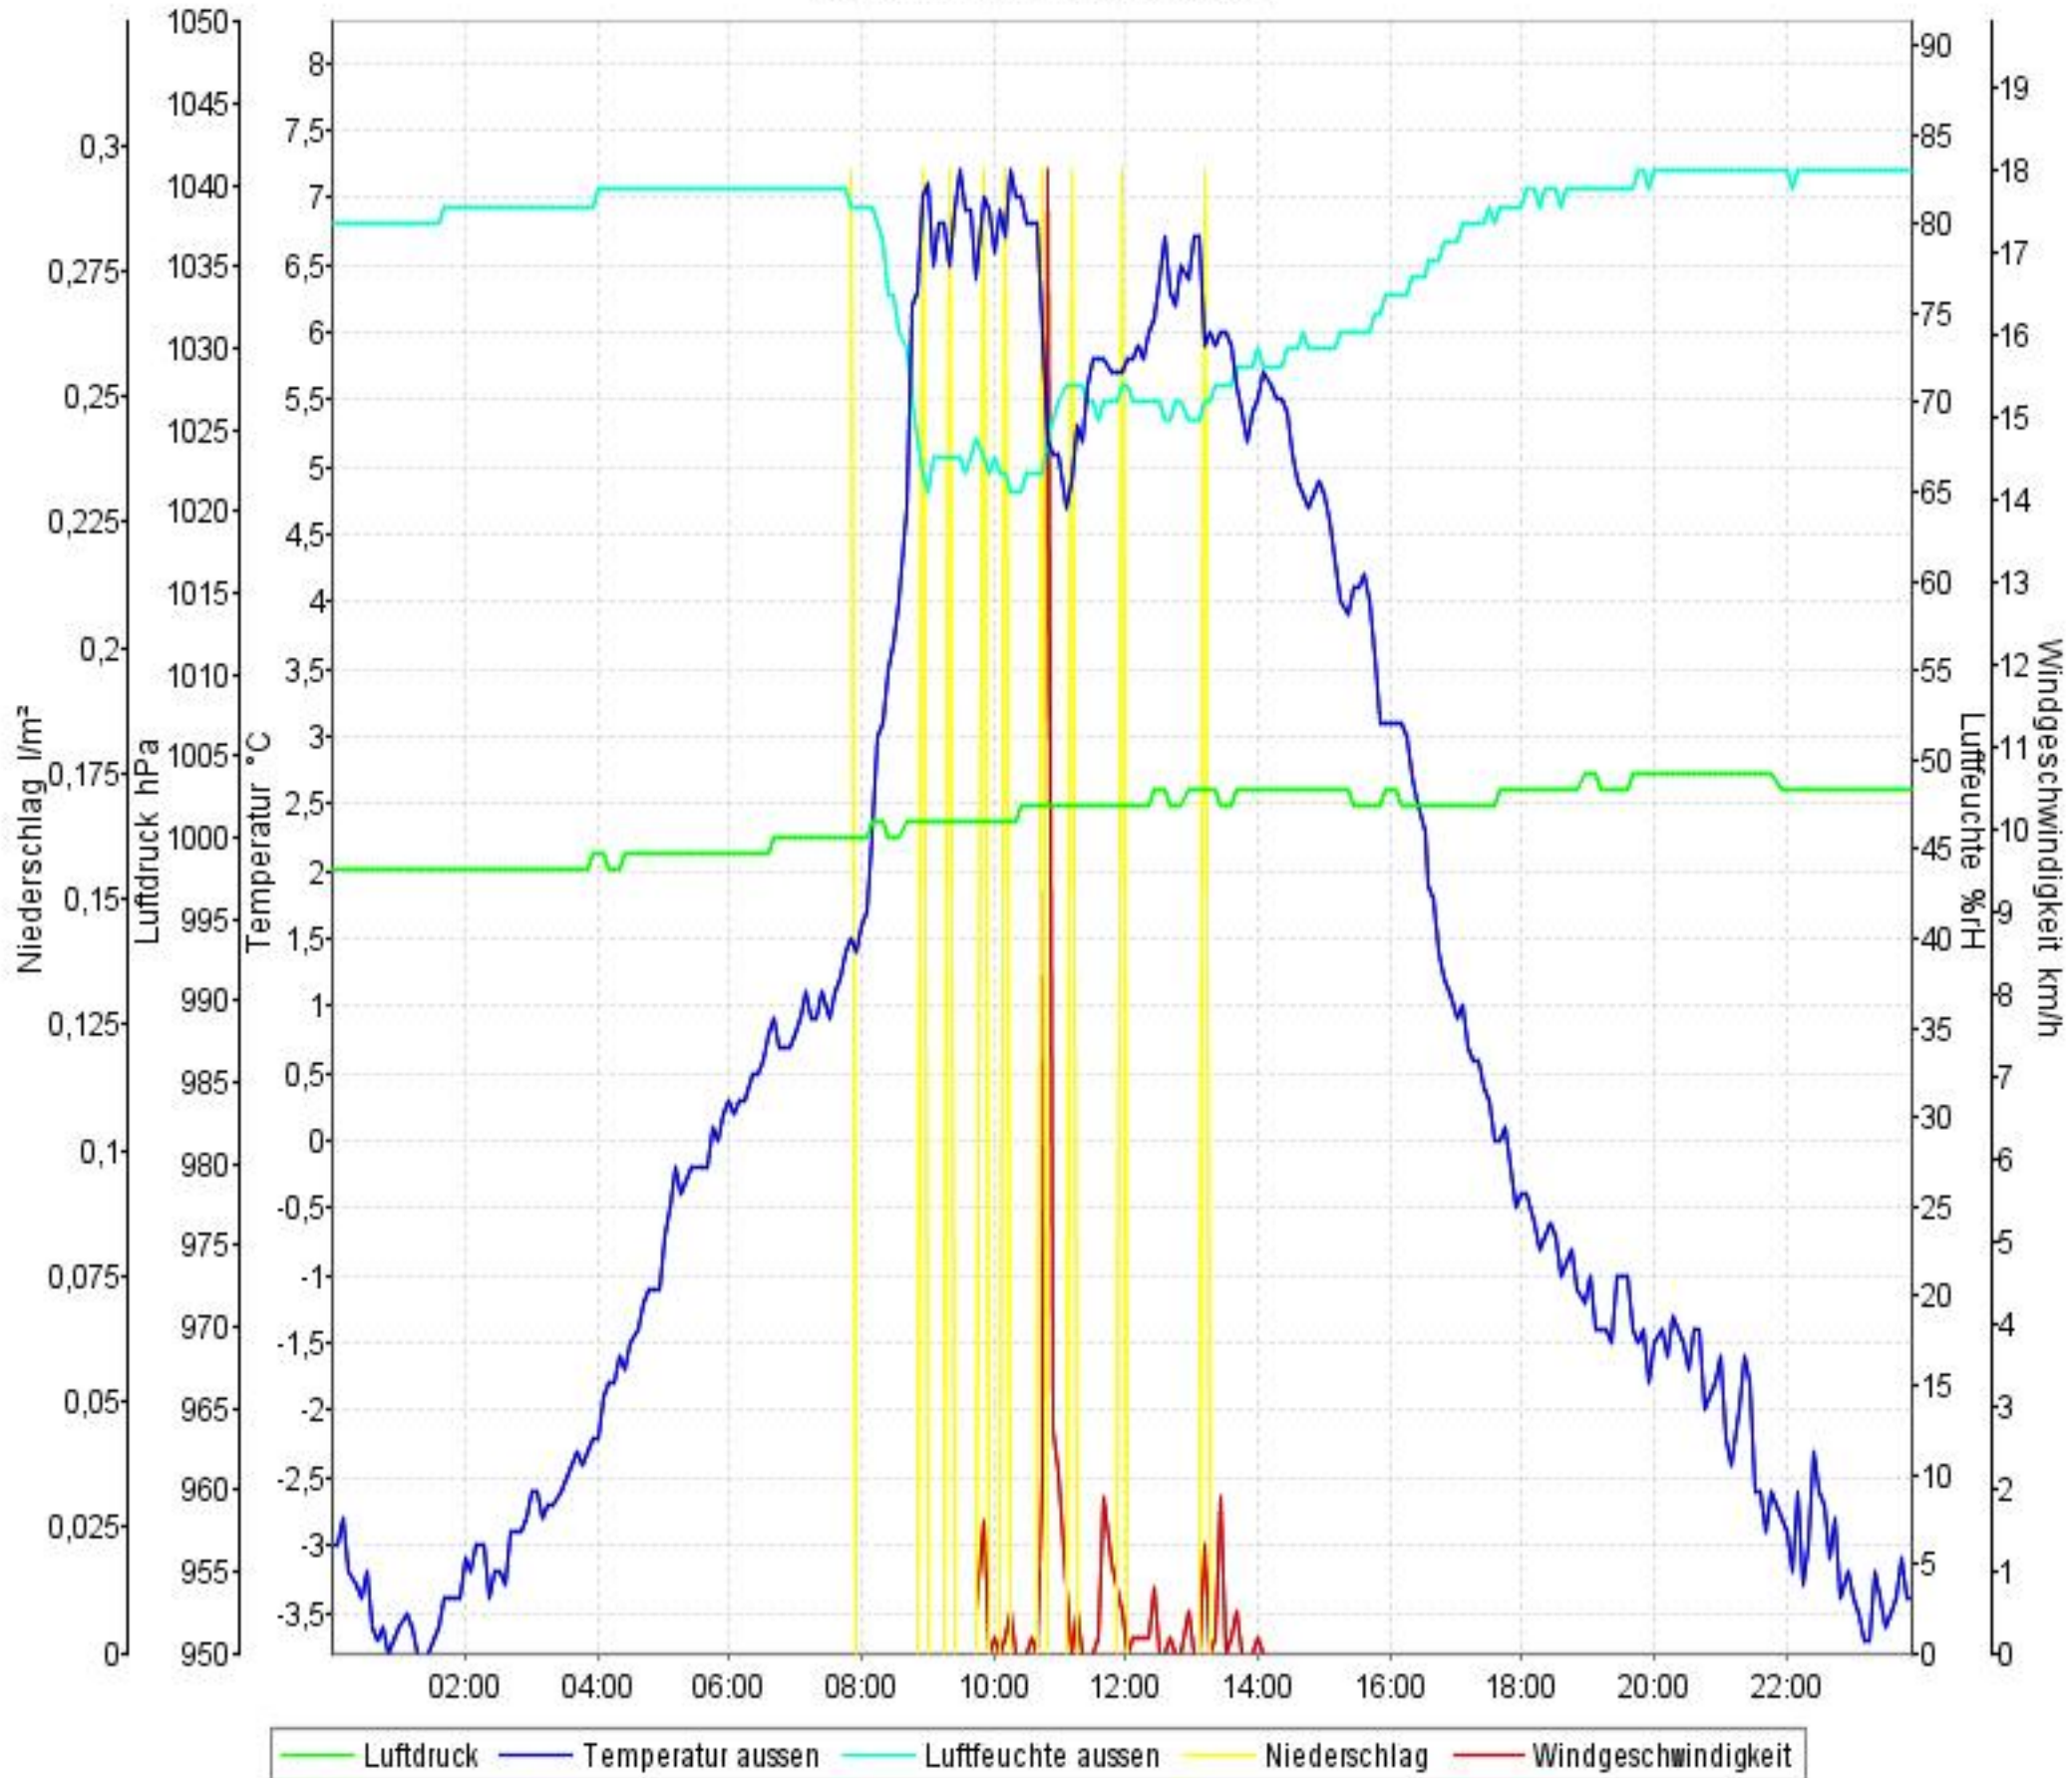

Wetterverlauf

15.02.10 00:01 - 21.02.10 23:57

Wetterverlauf

15.02.10 00:01 - 15.02.10 23:55

Wetterverlauf

16.02.10 00:00 - 16.02.10 23:55

Wetterverlauf

17.02.10 00:00 - 17.02.10 23:55

Wetterverlauf

18.02.10 00:00 - 18.02.10 23:55

Wetterverlauf

19.02.10 00:00 - 19.02.10 23:55

Wetterverlauf

20.02.10 00:00 - 20.02.10 23:57

Wetterverlauf

21.02.10 00:02 - 21.02.10 23:57