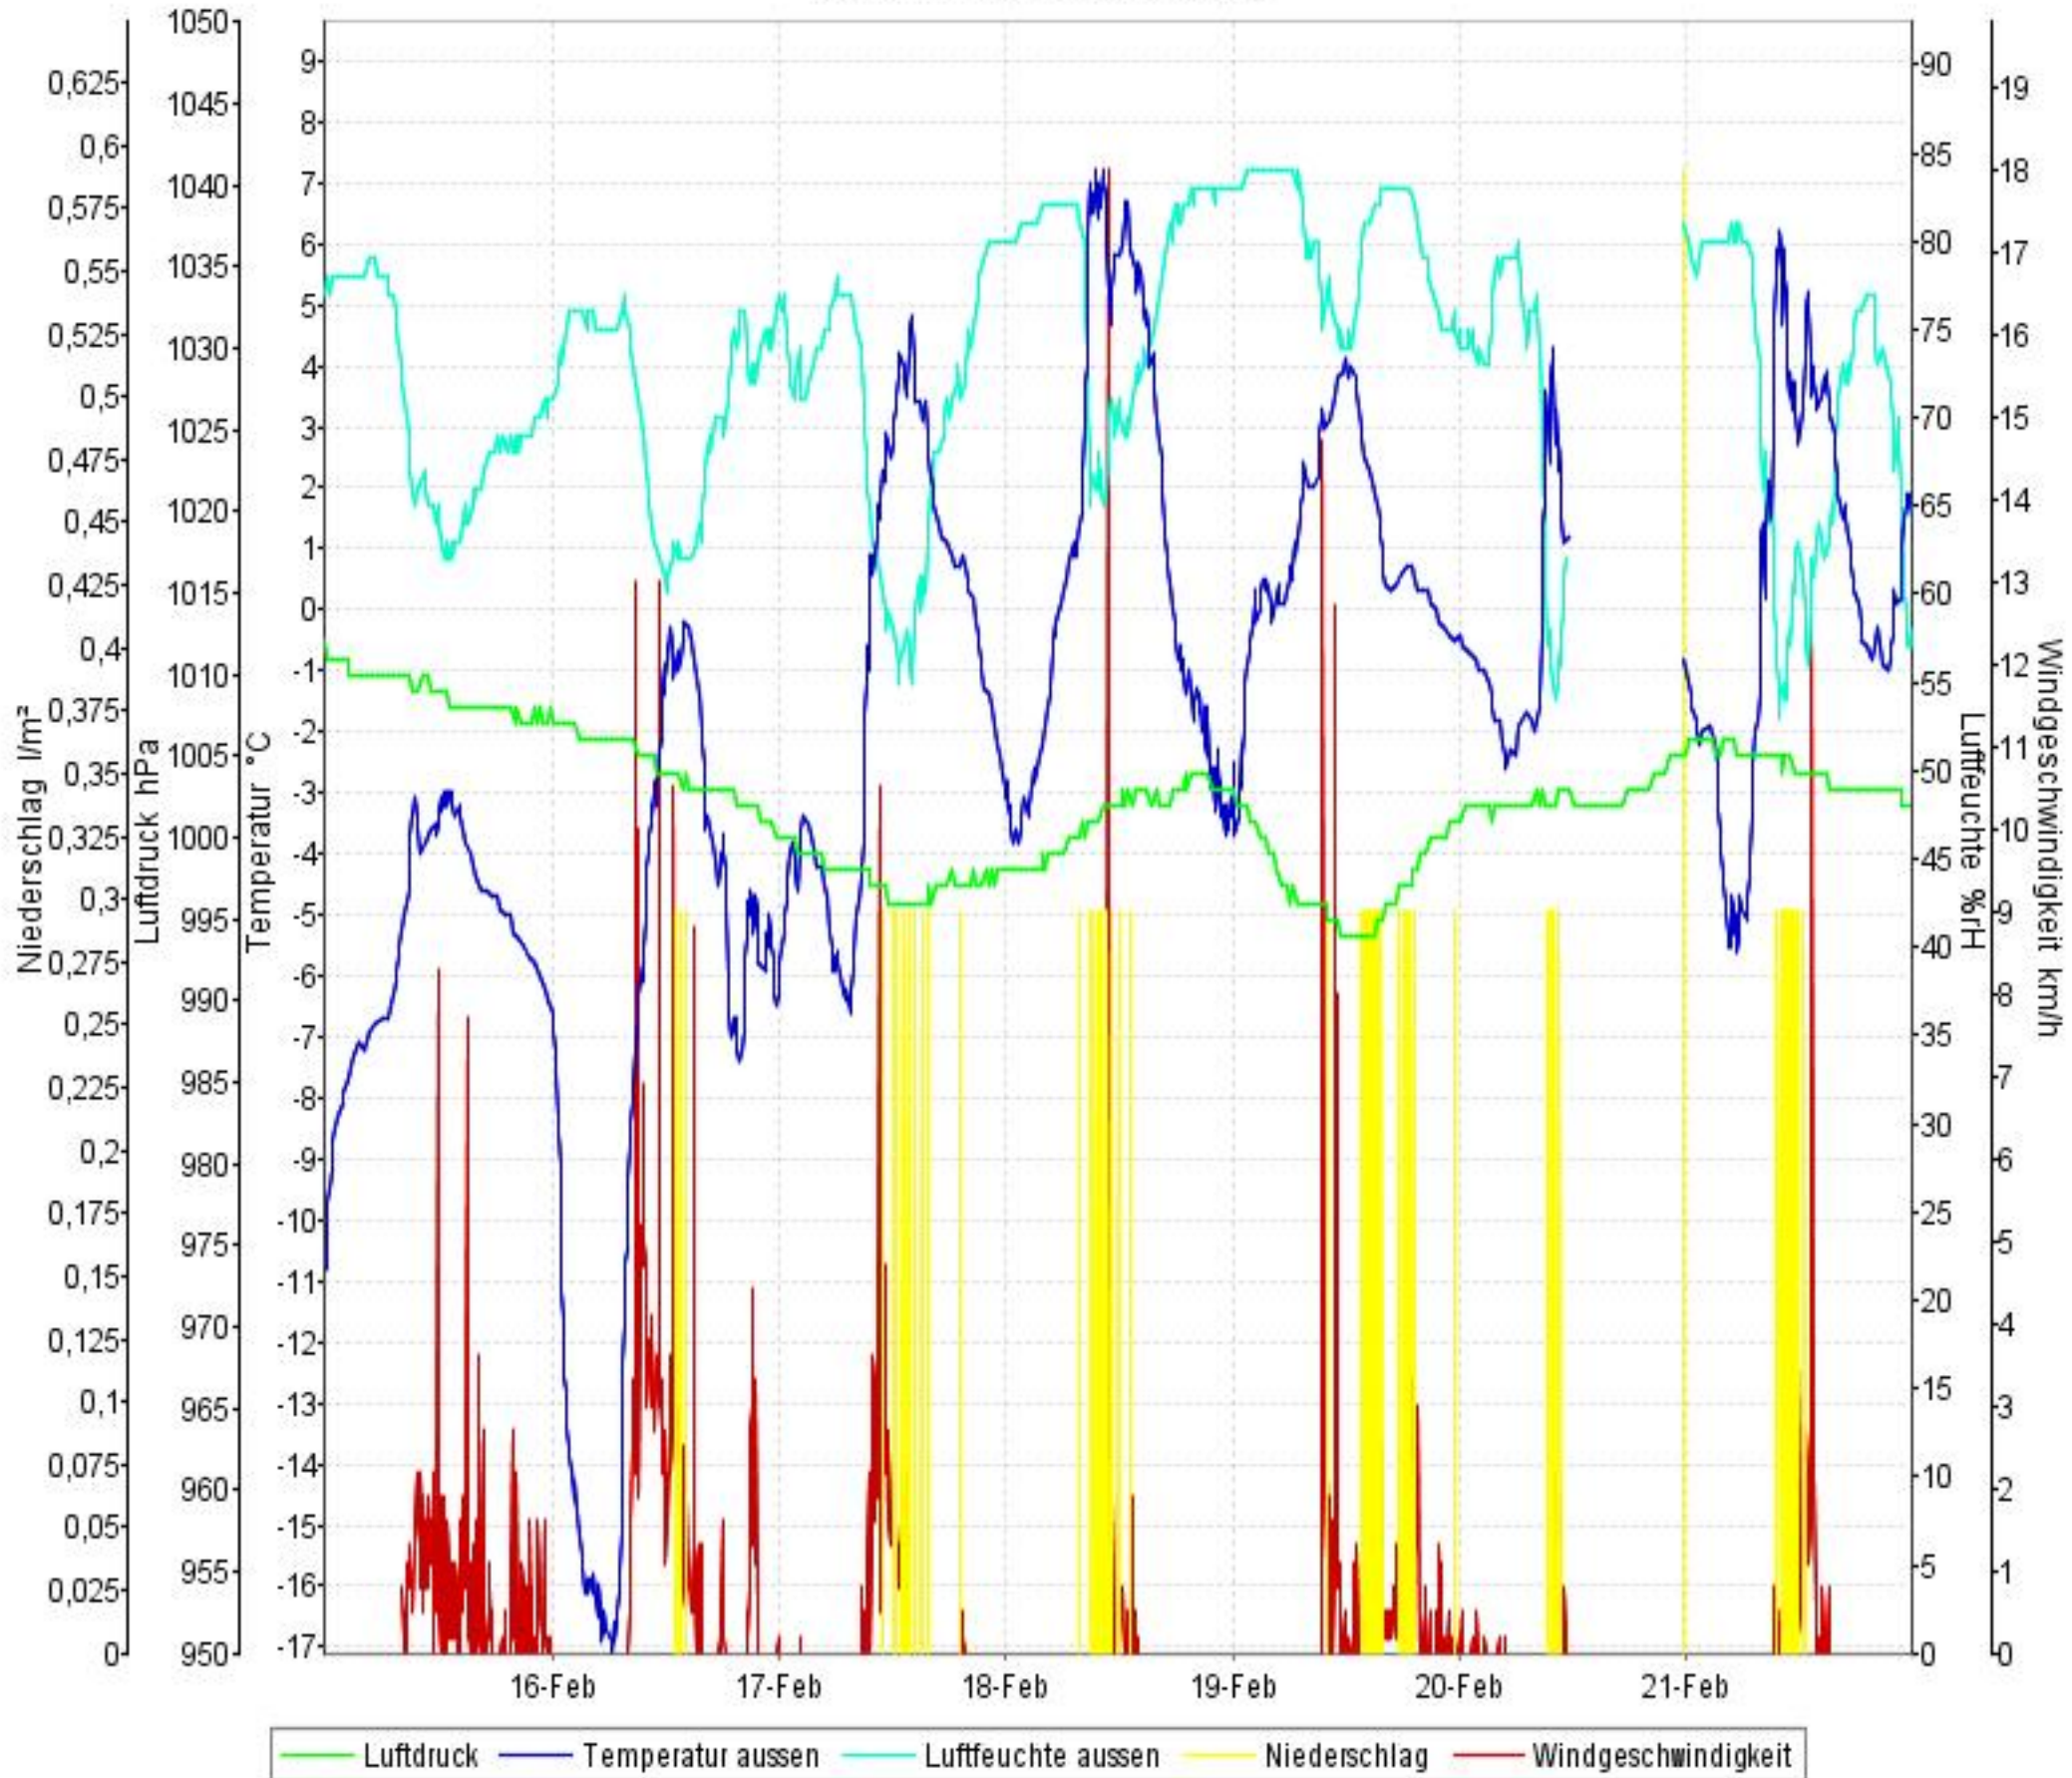

Wetterverlauf

15.02.10 00:01 - 21.02.10 23:57

Wetterverlauf

15.02.10 00:01 - 15.02.10 23:55

Wetterverlauf

16.02.10 00:00 - 16.02.10 23:55

Wetterverlauf

17.02.10 00:00 - 17.02.10 23:55

Wetterverlauf

18.02.10 00:00 - 18.02.10 23:55

Wetterverlauf

19.02.10 00:00 - 19.02.10 23:55

Wetterverlauf

20.02.10 00:00 - 20.02.10 23:57

Wetterverlauf

21.02.10 00:02 - 21.02.10 23:57