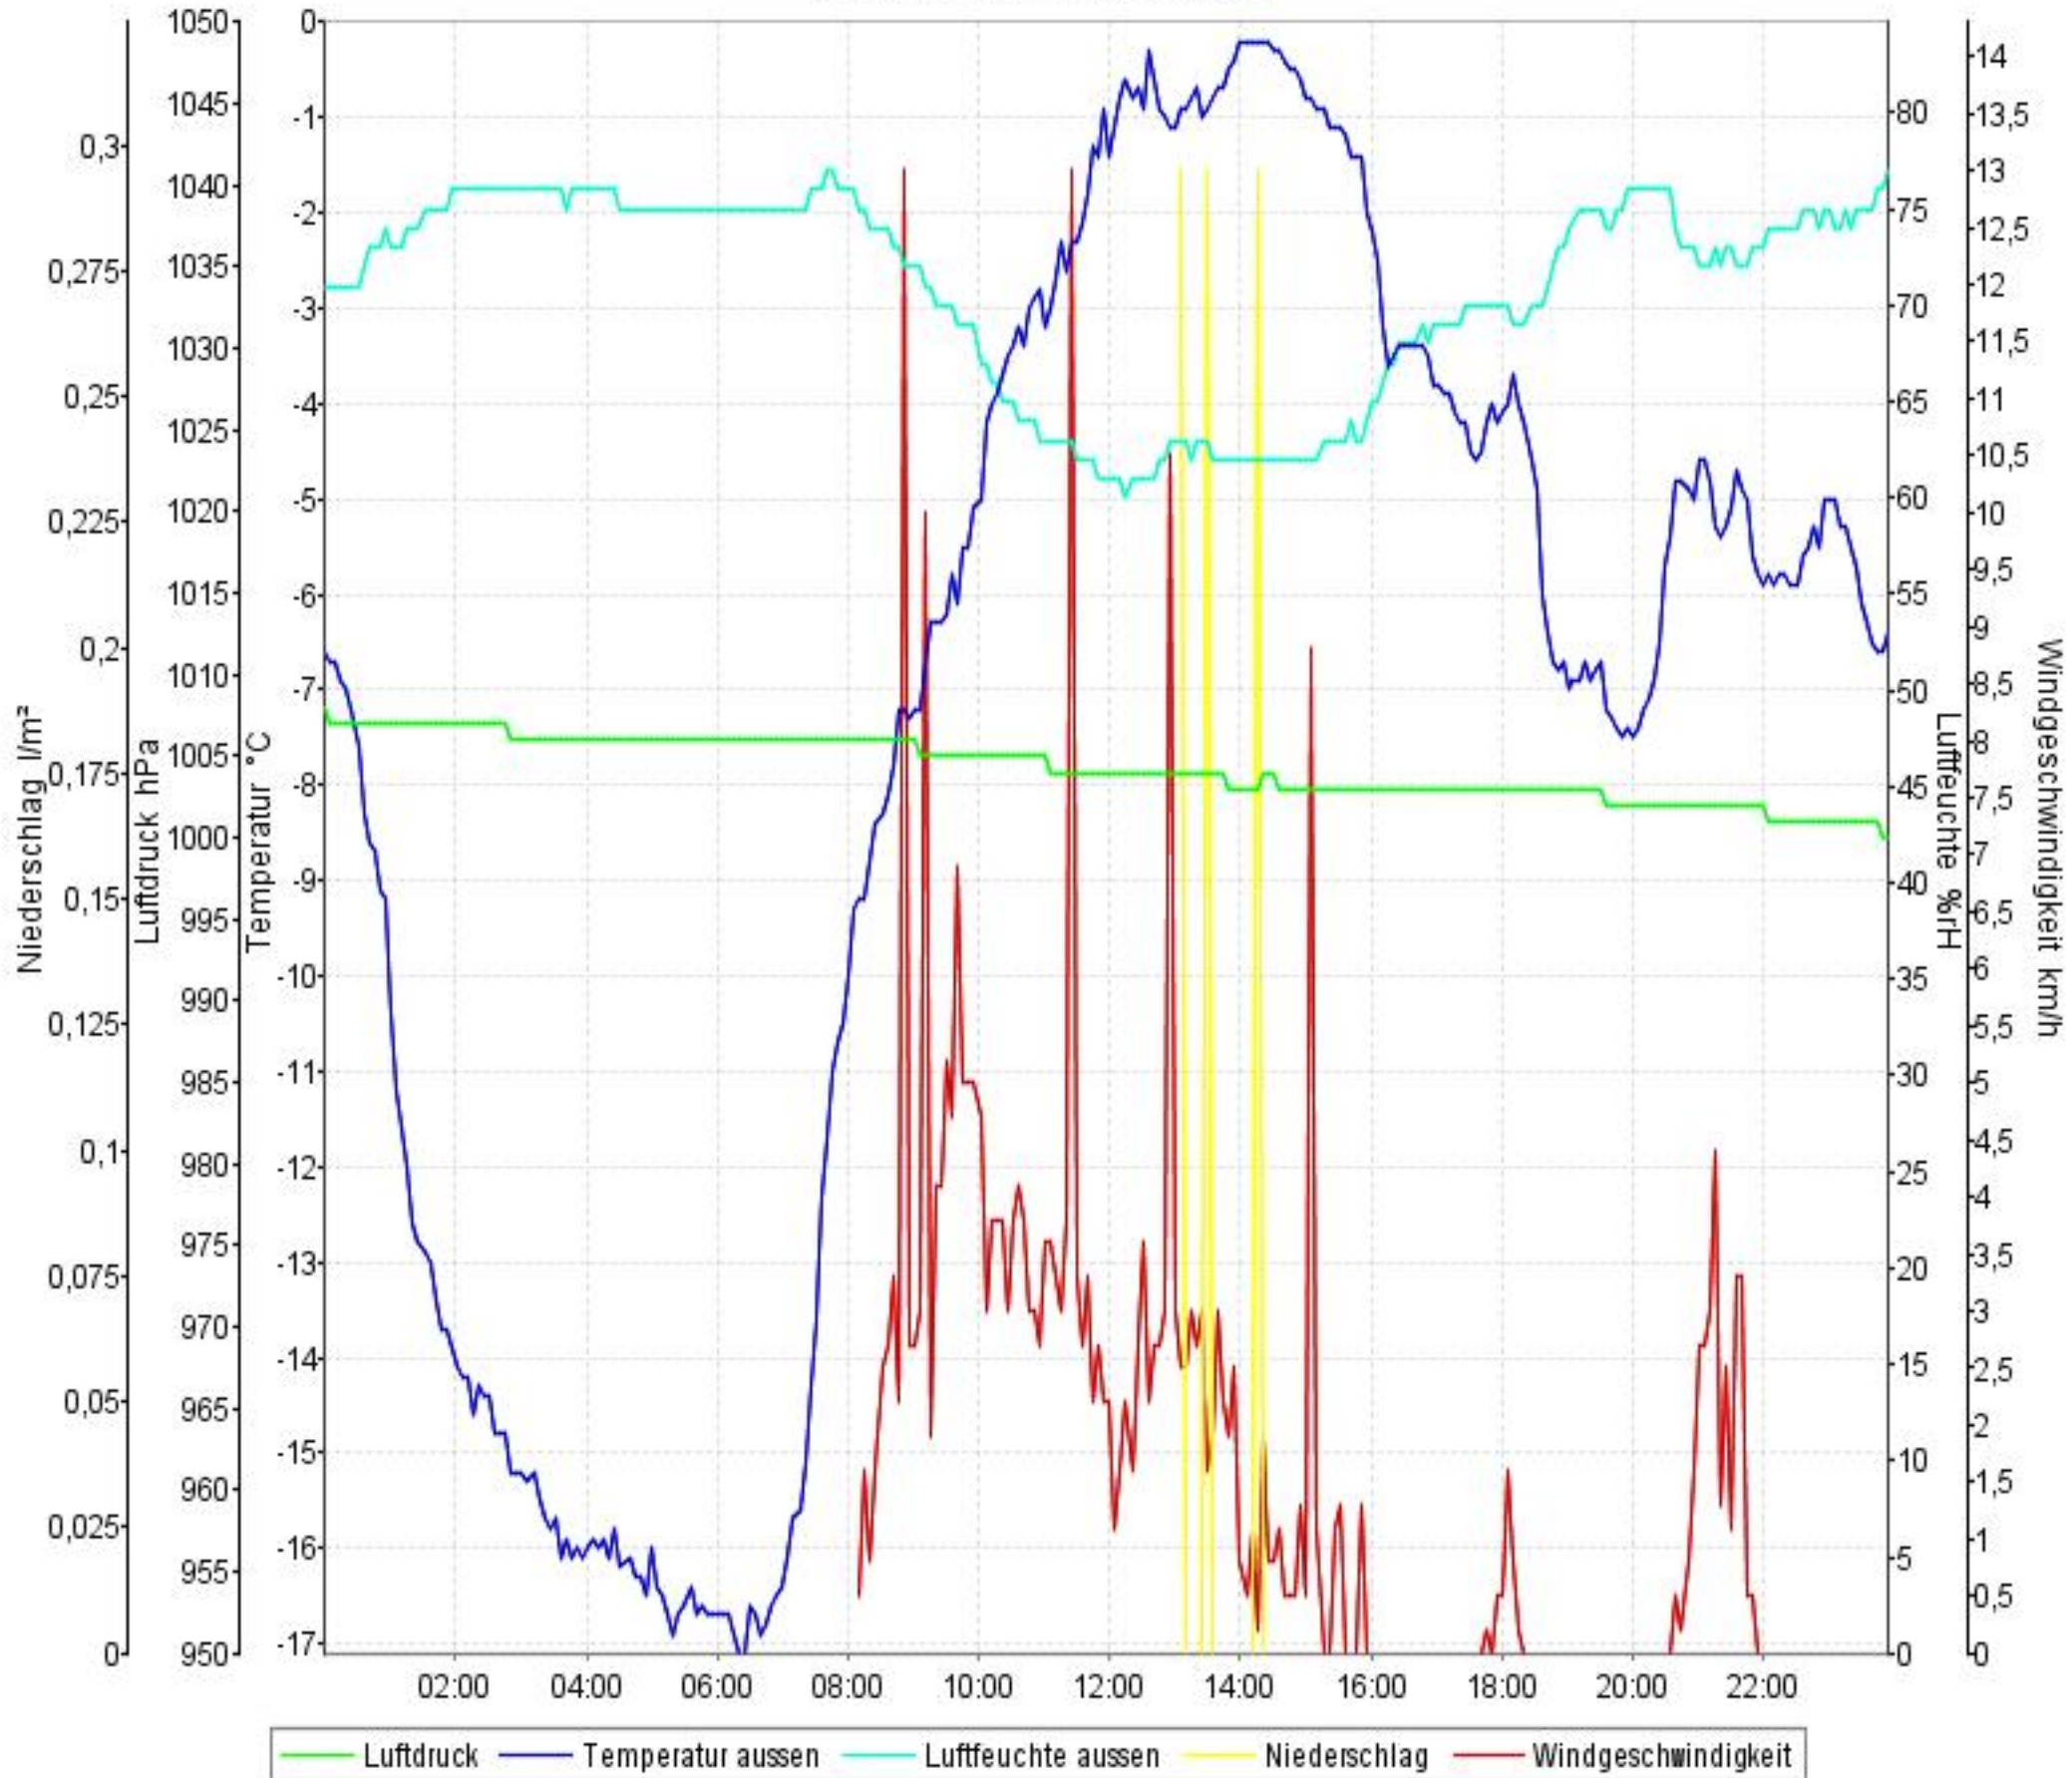

Wetterverlauf

15.02.10 00:01 - 21.02.10 23:57

Wetterverlauf

15.02.10 00:01 - 15.02.10 23:55

Wetterverlauf

16.02.10 00:00 - 16.02.10 23:55

Wetterverlauf

17.02.10 00:00 - 17.02.10 23:55

Wetterverlauf

18.02.10 00:00 - 18.02.10 23:55

Wetterverlauf

19.02.10 00:00 - 19.02.10 23:55

Wetterverlauf

20.02.10 00:00 - 20.02.10 23:57

Wetterverlauf

21.02.10 00:02 - 21.02.10 23:57