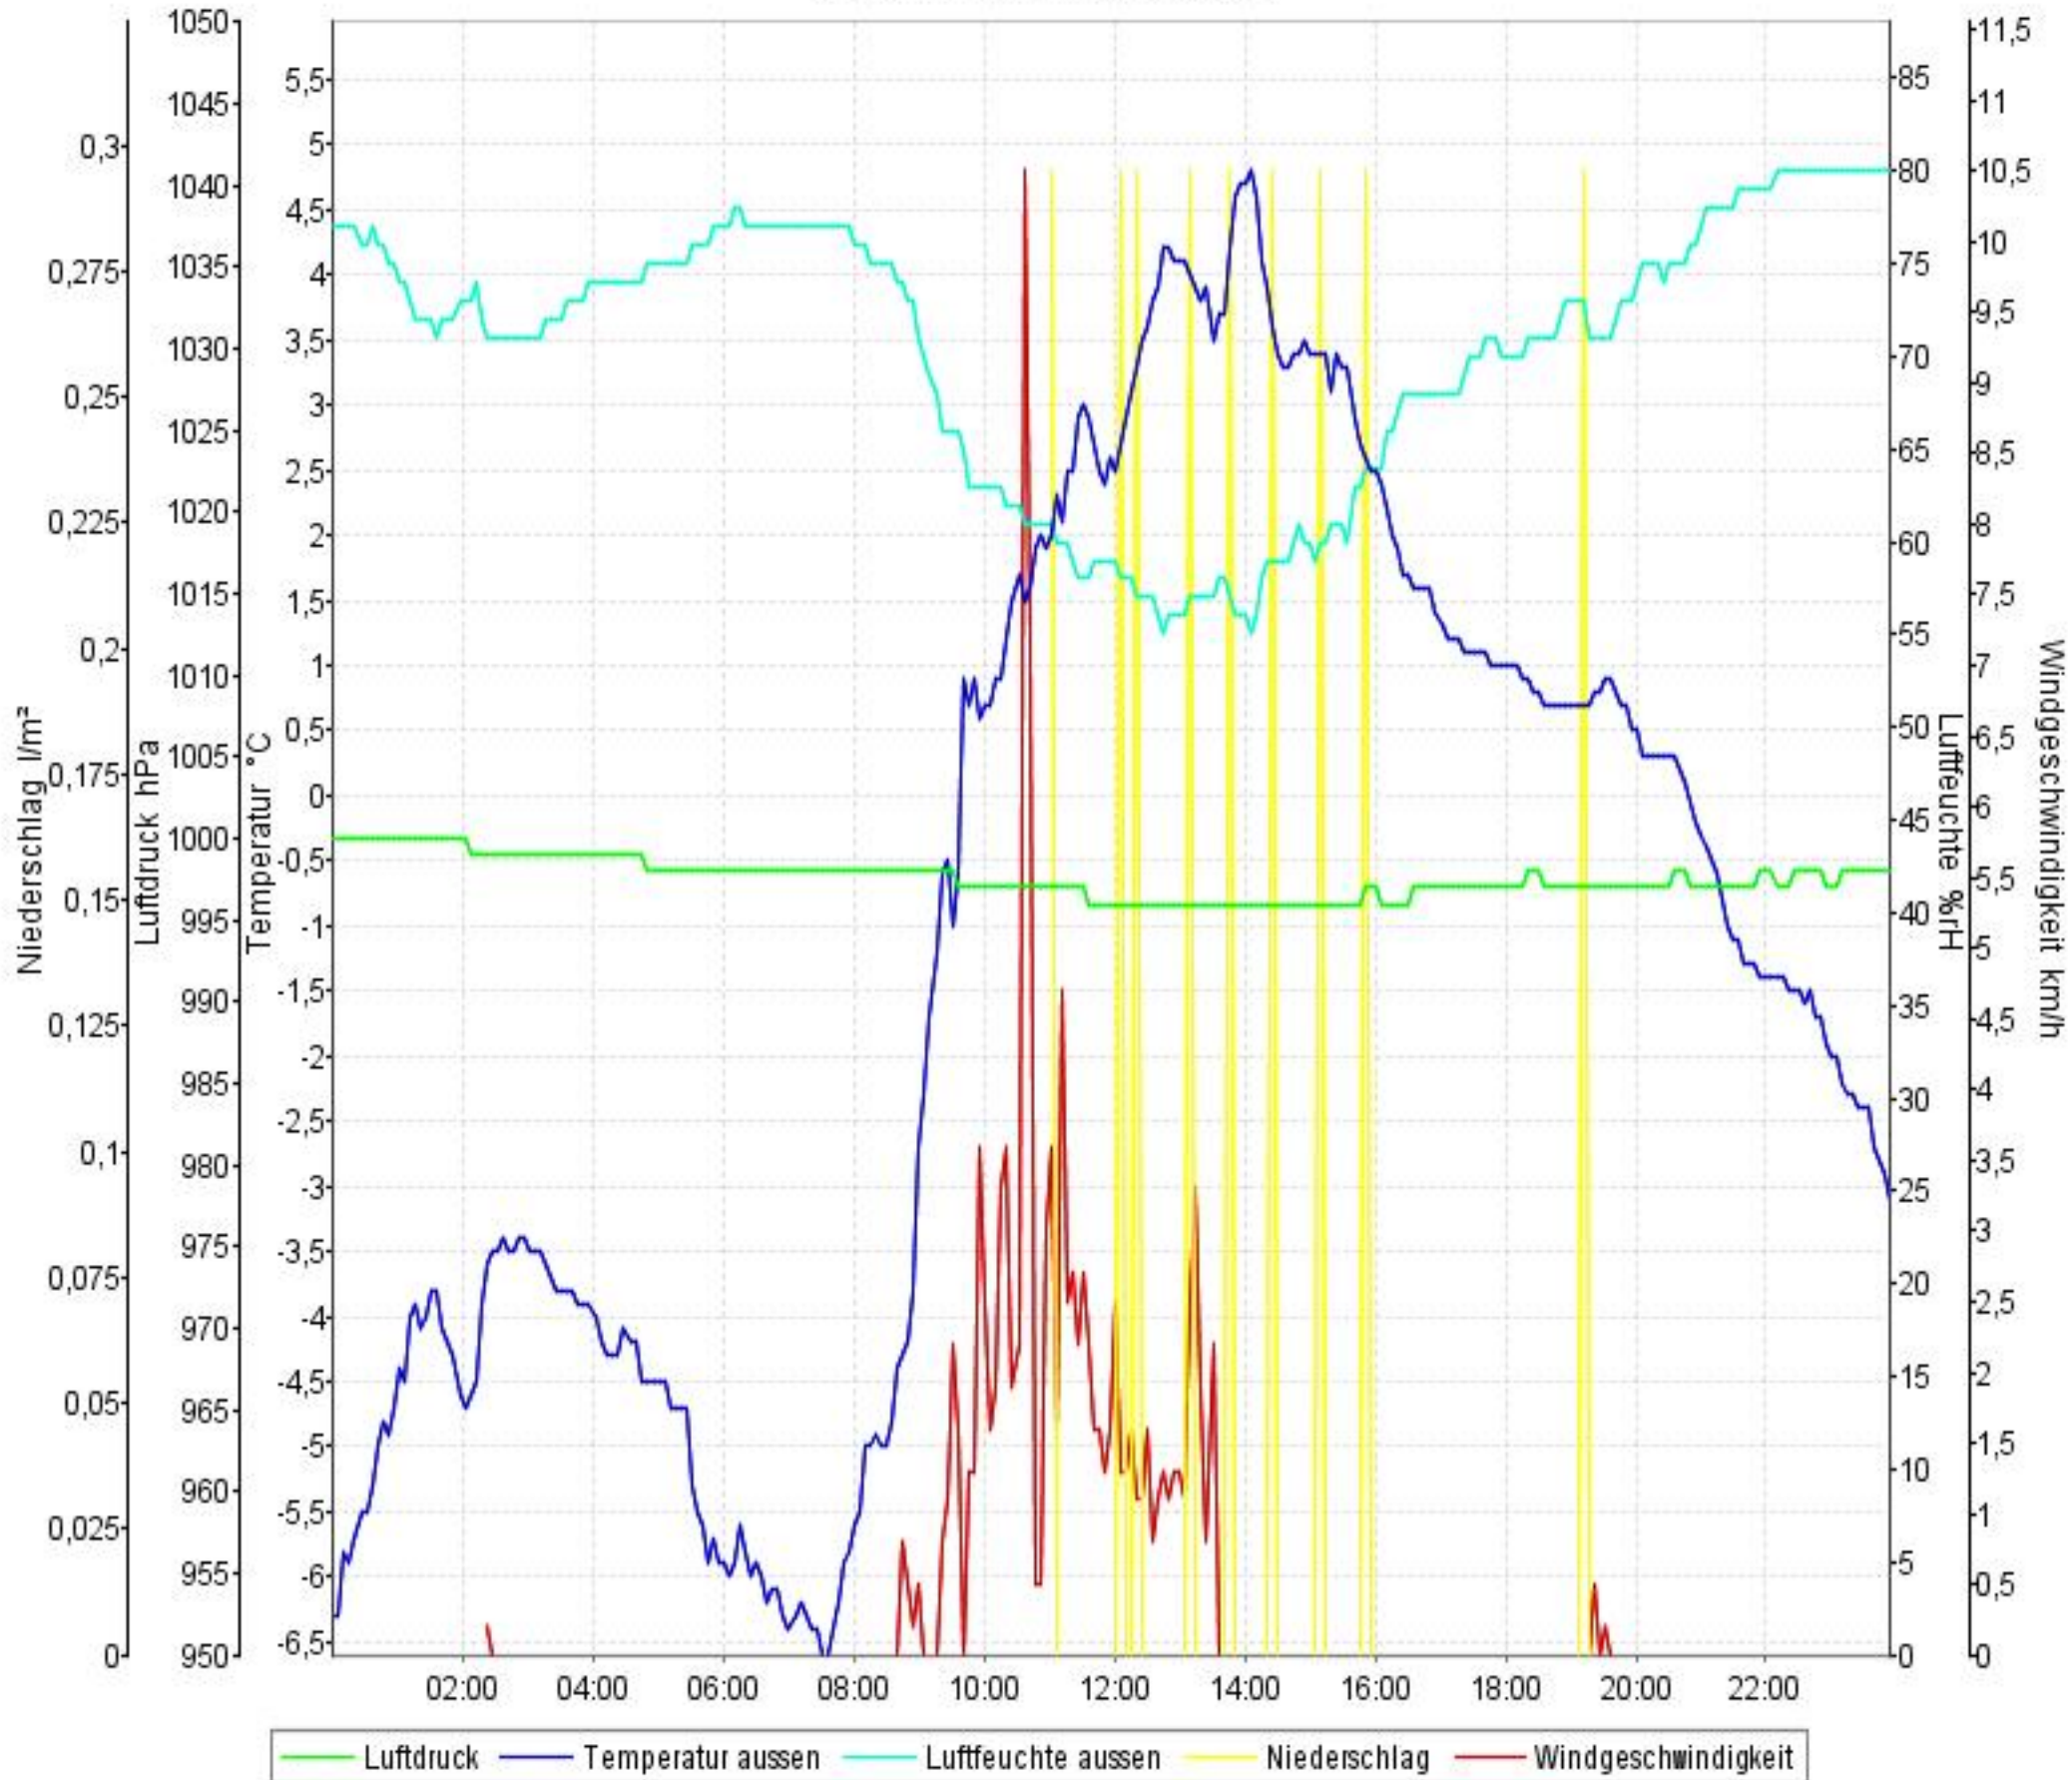

Wetterverlauf

15.02.10 00:01 - 21.02.10 23:57

Wetterverlauf

15.02.10 00:01 - 15.02.10 23:55

Wetterverlauf

16.02.10 00:00 - 16.02.10 23:55

Wetterverlauf

17.02.10 00:00 - 17.02.10 23:55

Wetterverlauf

18.02.10 00:00 - 18.02.10 23:55

Wetterverlauf

19.02.10 00:00 - 19.02.10 23:55

Wetterverlauf

20.02.10 00:00 - 20.02.10 23:57

Wetterverlauf

21.02.10 00:02 - 21.02.10 23:57