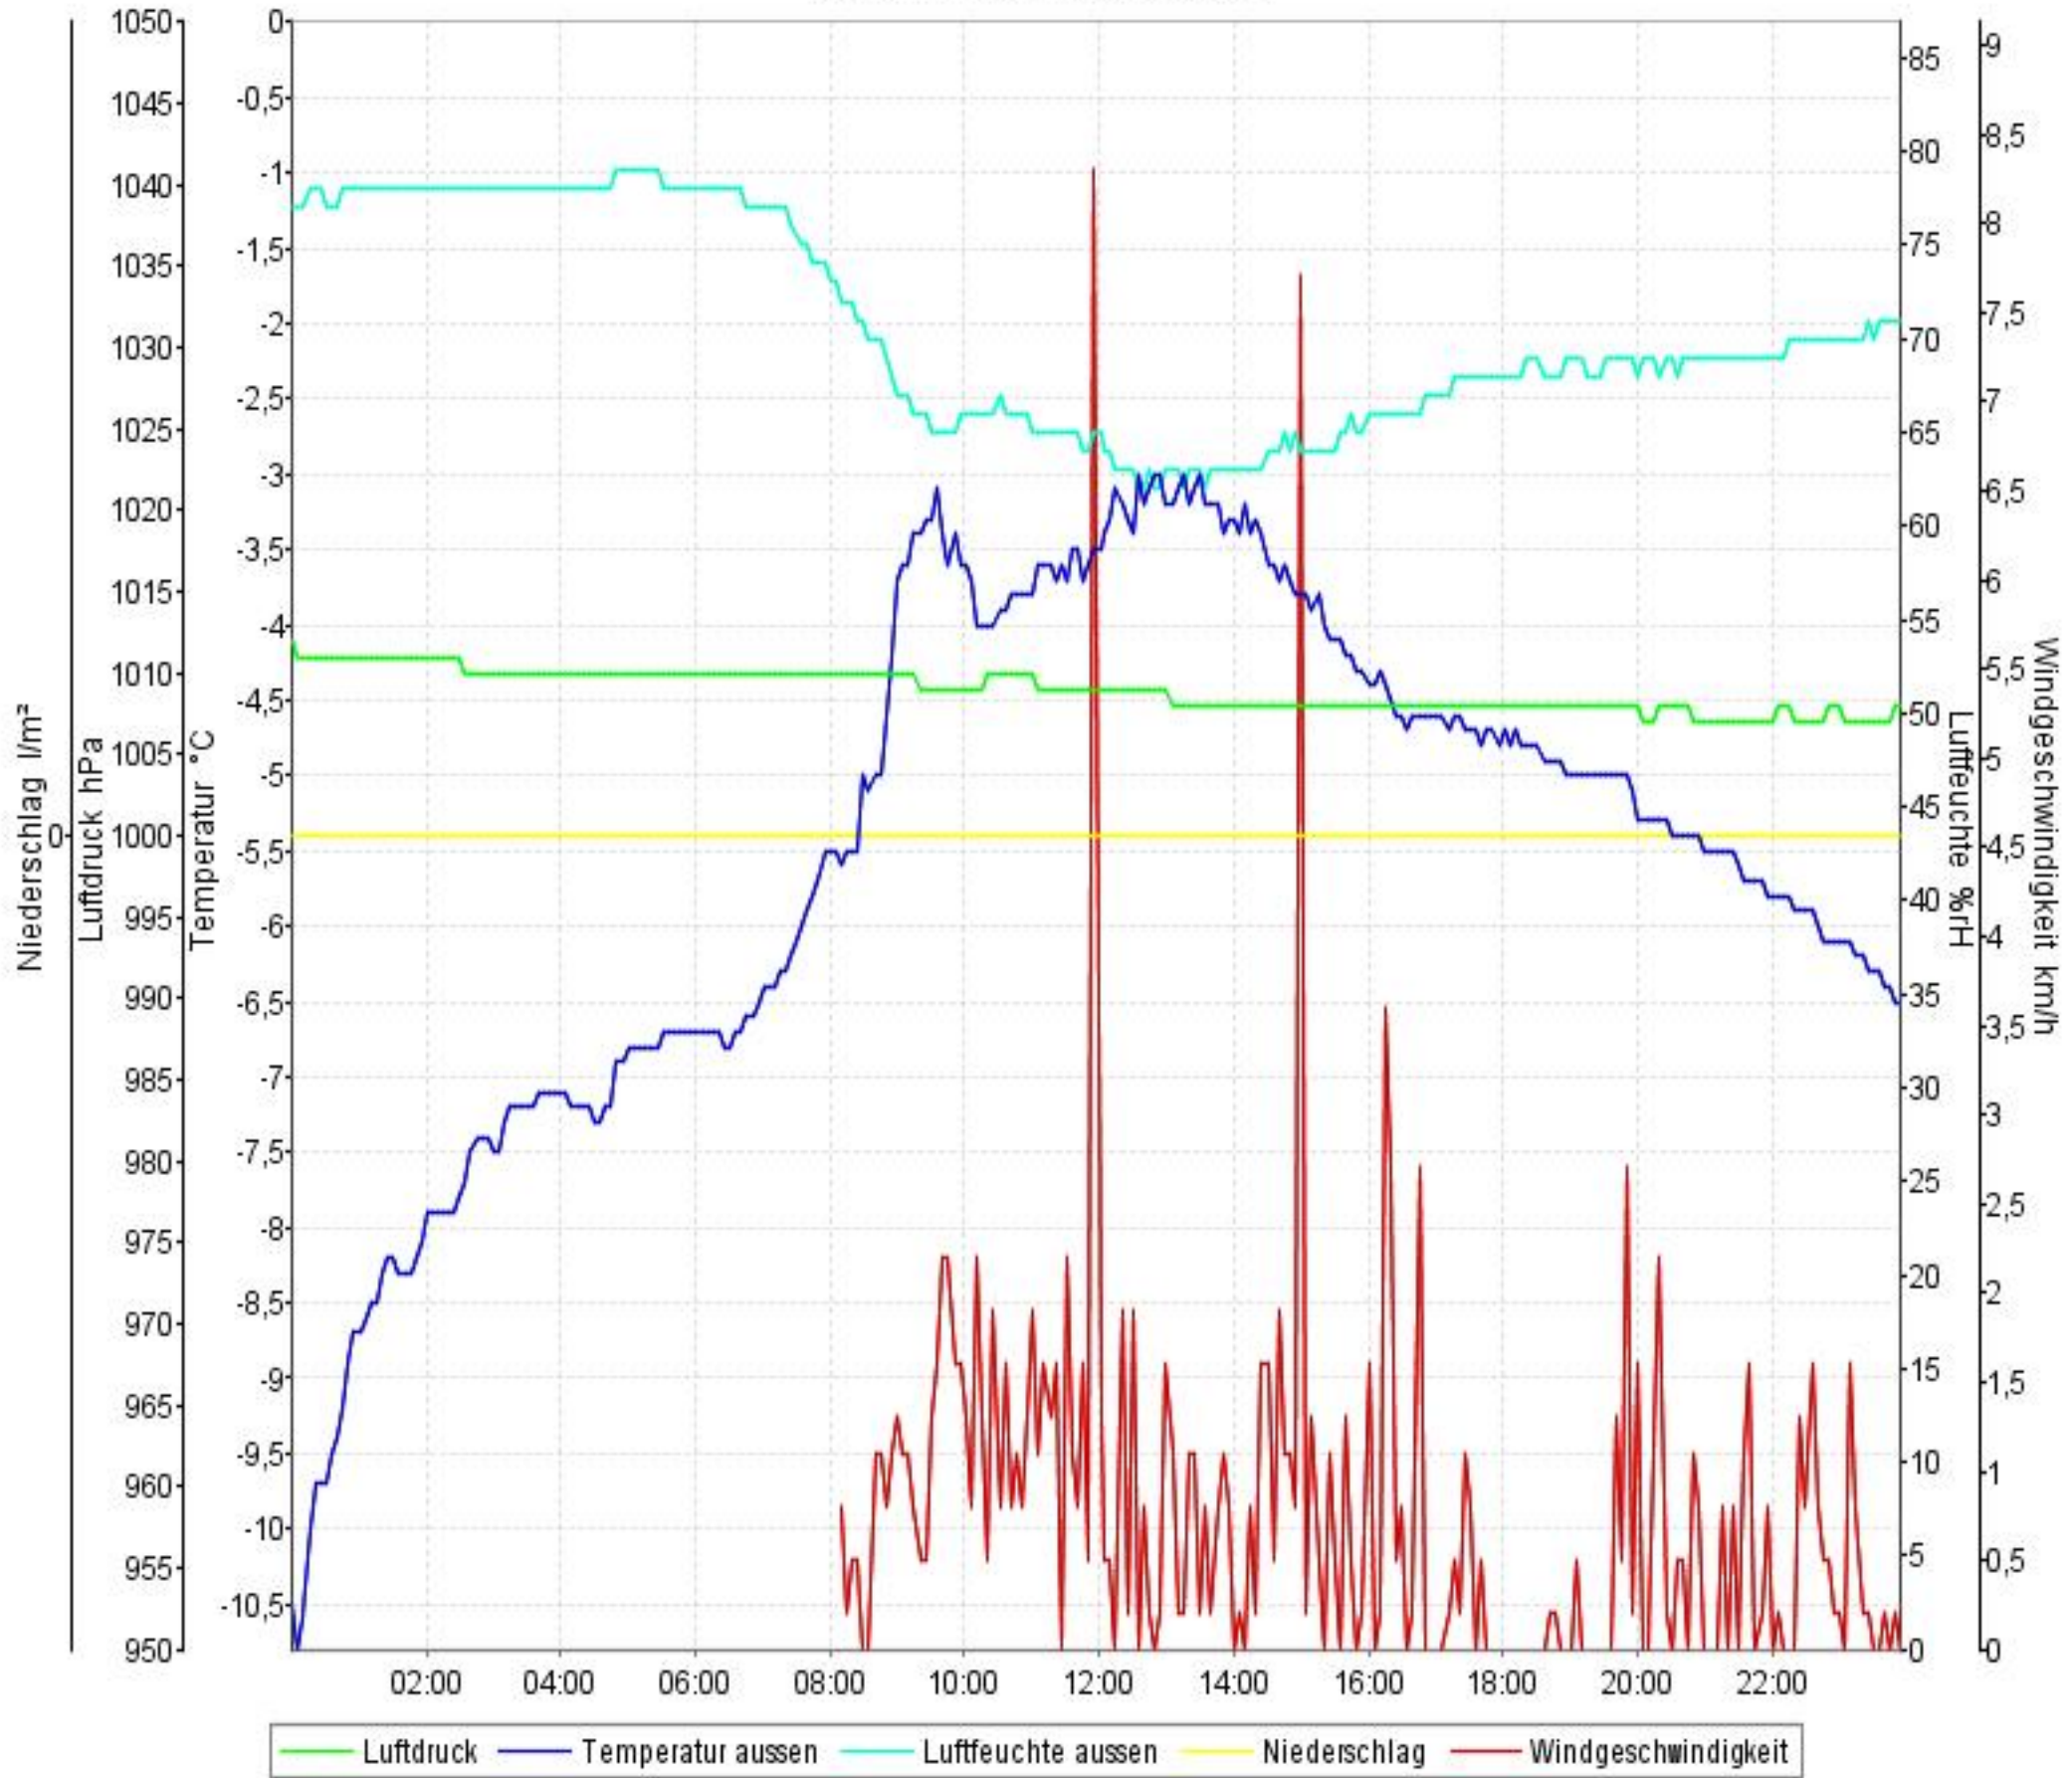

Wetterverlauf

15.02.10 00:01 - 21.02.10 23:57

Wetterverlauf

15.02.10 00:01 - 15.02.10 23:55

Wetterverlauf

16.02.10 00:00 - 16.02.10 23:55

Wetterverlauf

17.02.10 00:00 - 17.02.10 23:55

Wetterverlauf

18.02.10 00:00 - 18.02.10 23:55

Wetterverlauf

19.02.10 00:00 - 19.02.10 23:55

Wetterverlauf

20.02.10 00:00 - 20.02.10 23:57

Wetterverlauf

21.02.10 00:02 - 21.02.10 23:57