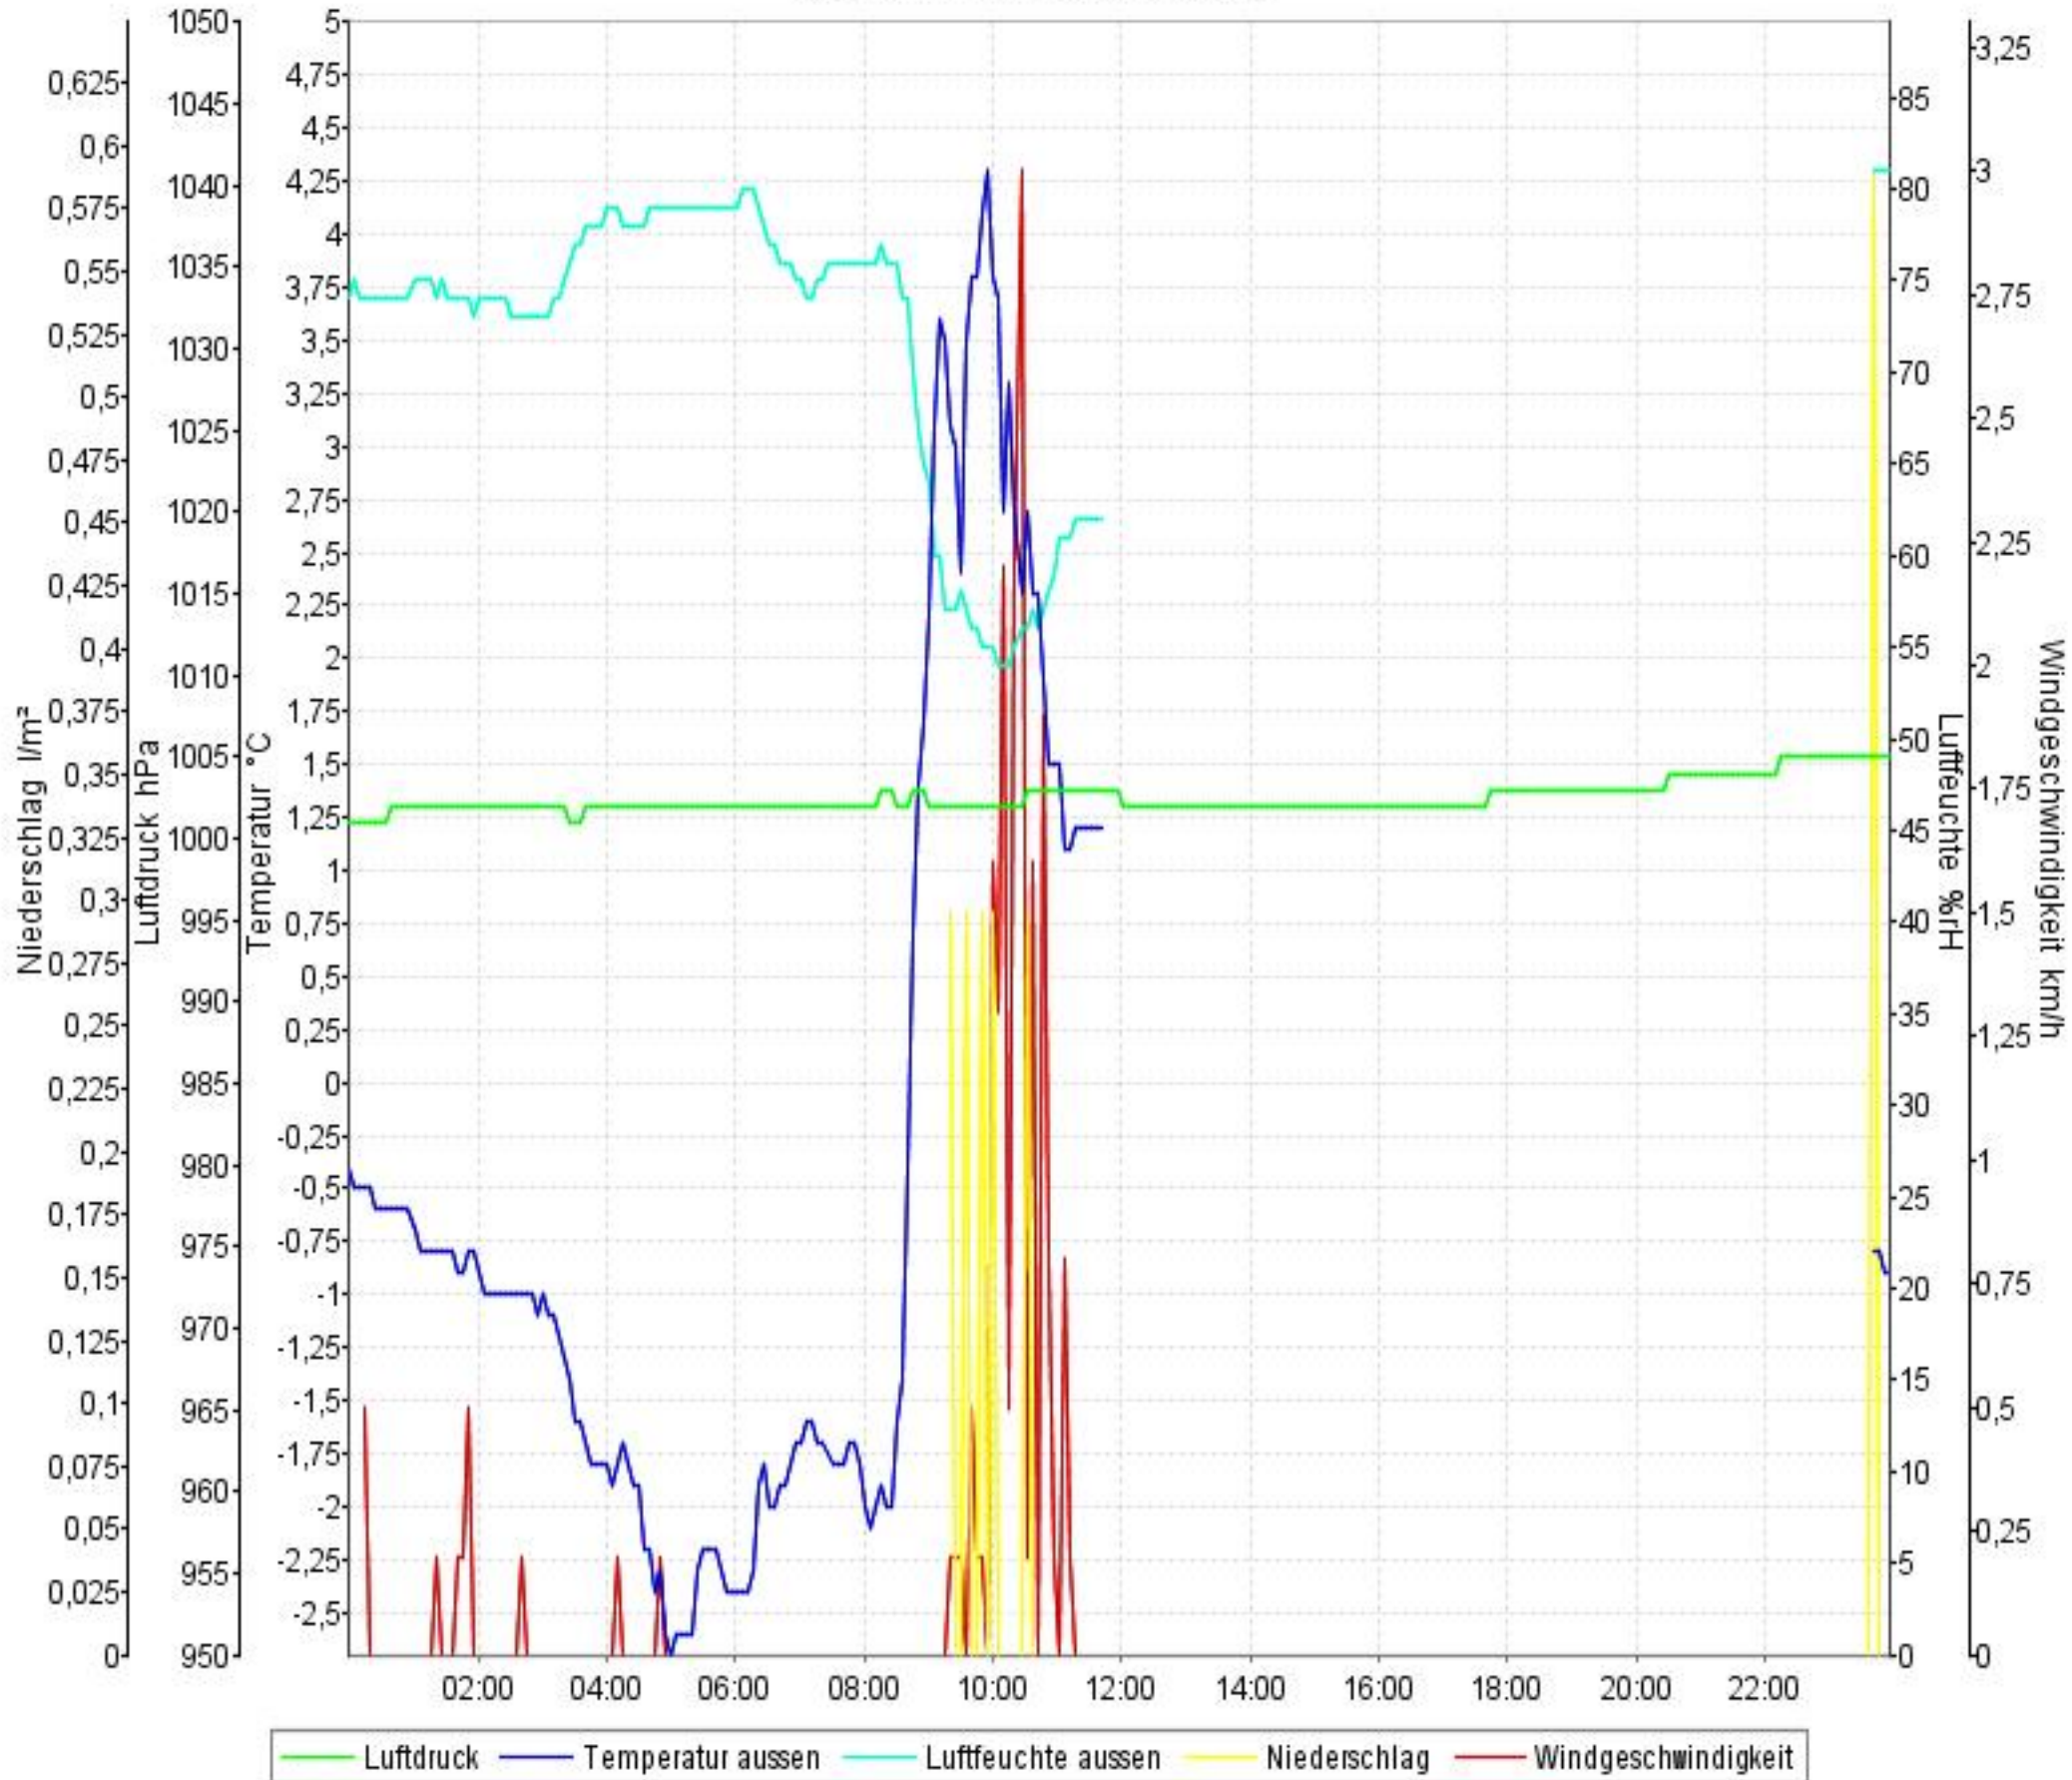

Wetterverlauf

15.02.10 00:01 - 21.02.10 23:57

Wetterverlauf

15.02.10 00:01 - 15.02.10 23:55

Wetterverlauf

16.02.10 00:00 - 16.02.10 23:55

Wetterverlauf

17.02.10 00:00 - 17.02.10 23:55

Wetterverlauf

18.02.10 00:00 - 18.02.10 23:55

Wetterverlauf

19.02.10 00:00 - 19.02.10 23:55

Wetterverlauf

20.02.10 00:00 - 20.02.10 23:57

Wetterverlauf

21.02.10 00:02 - 21.02.10 23:57