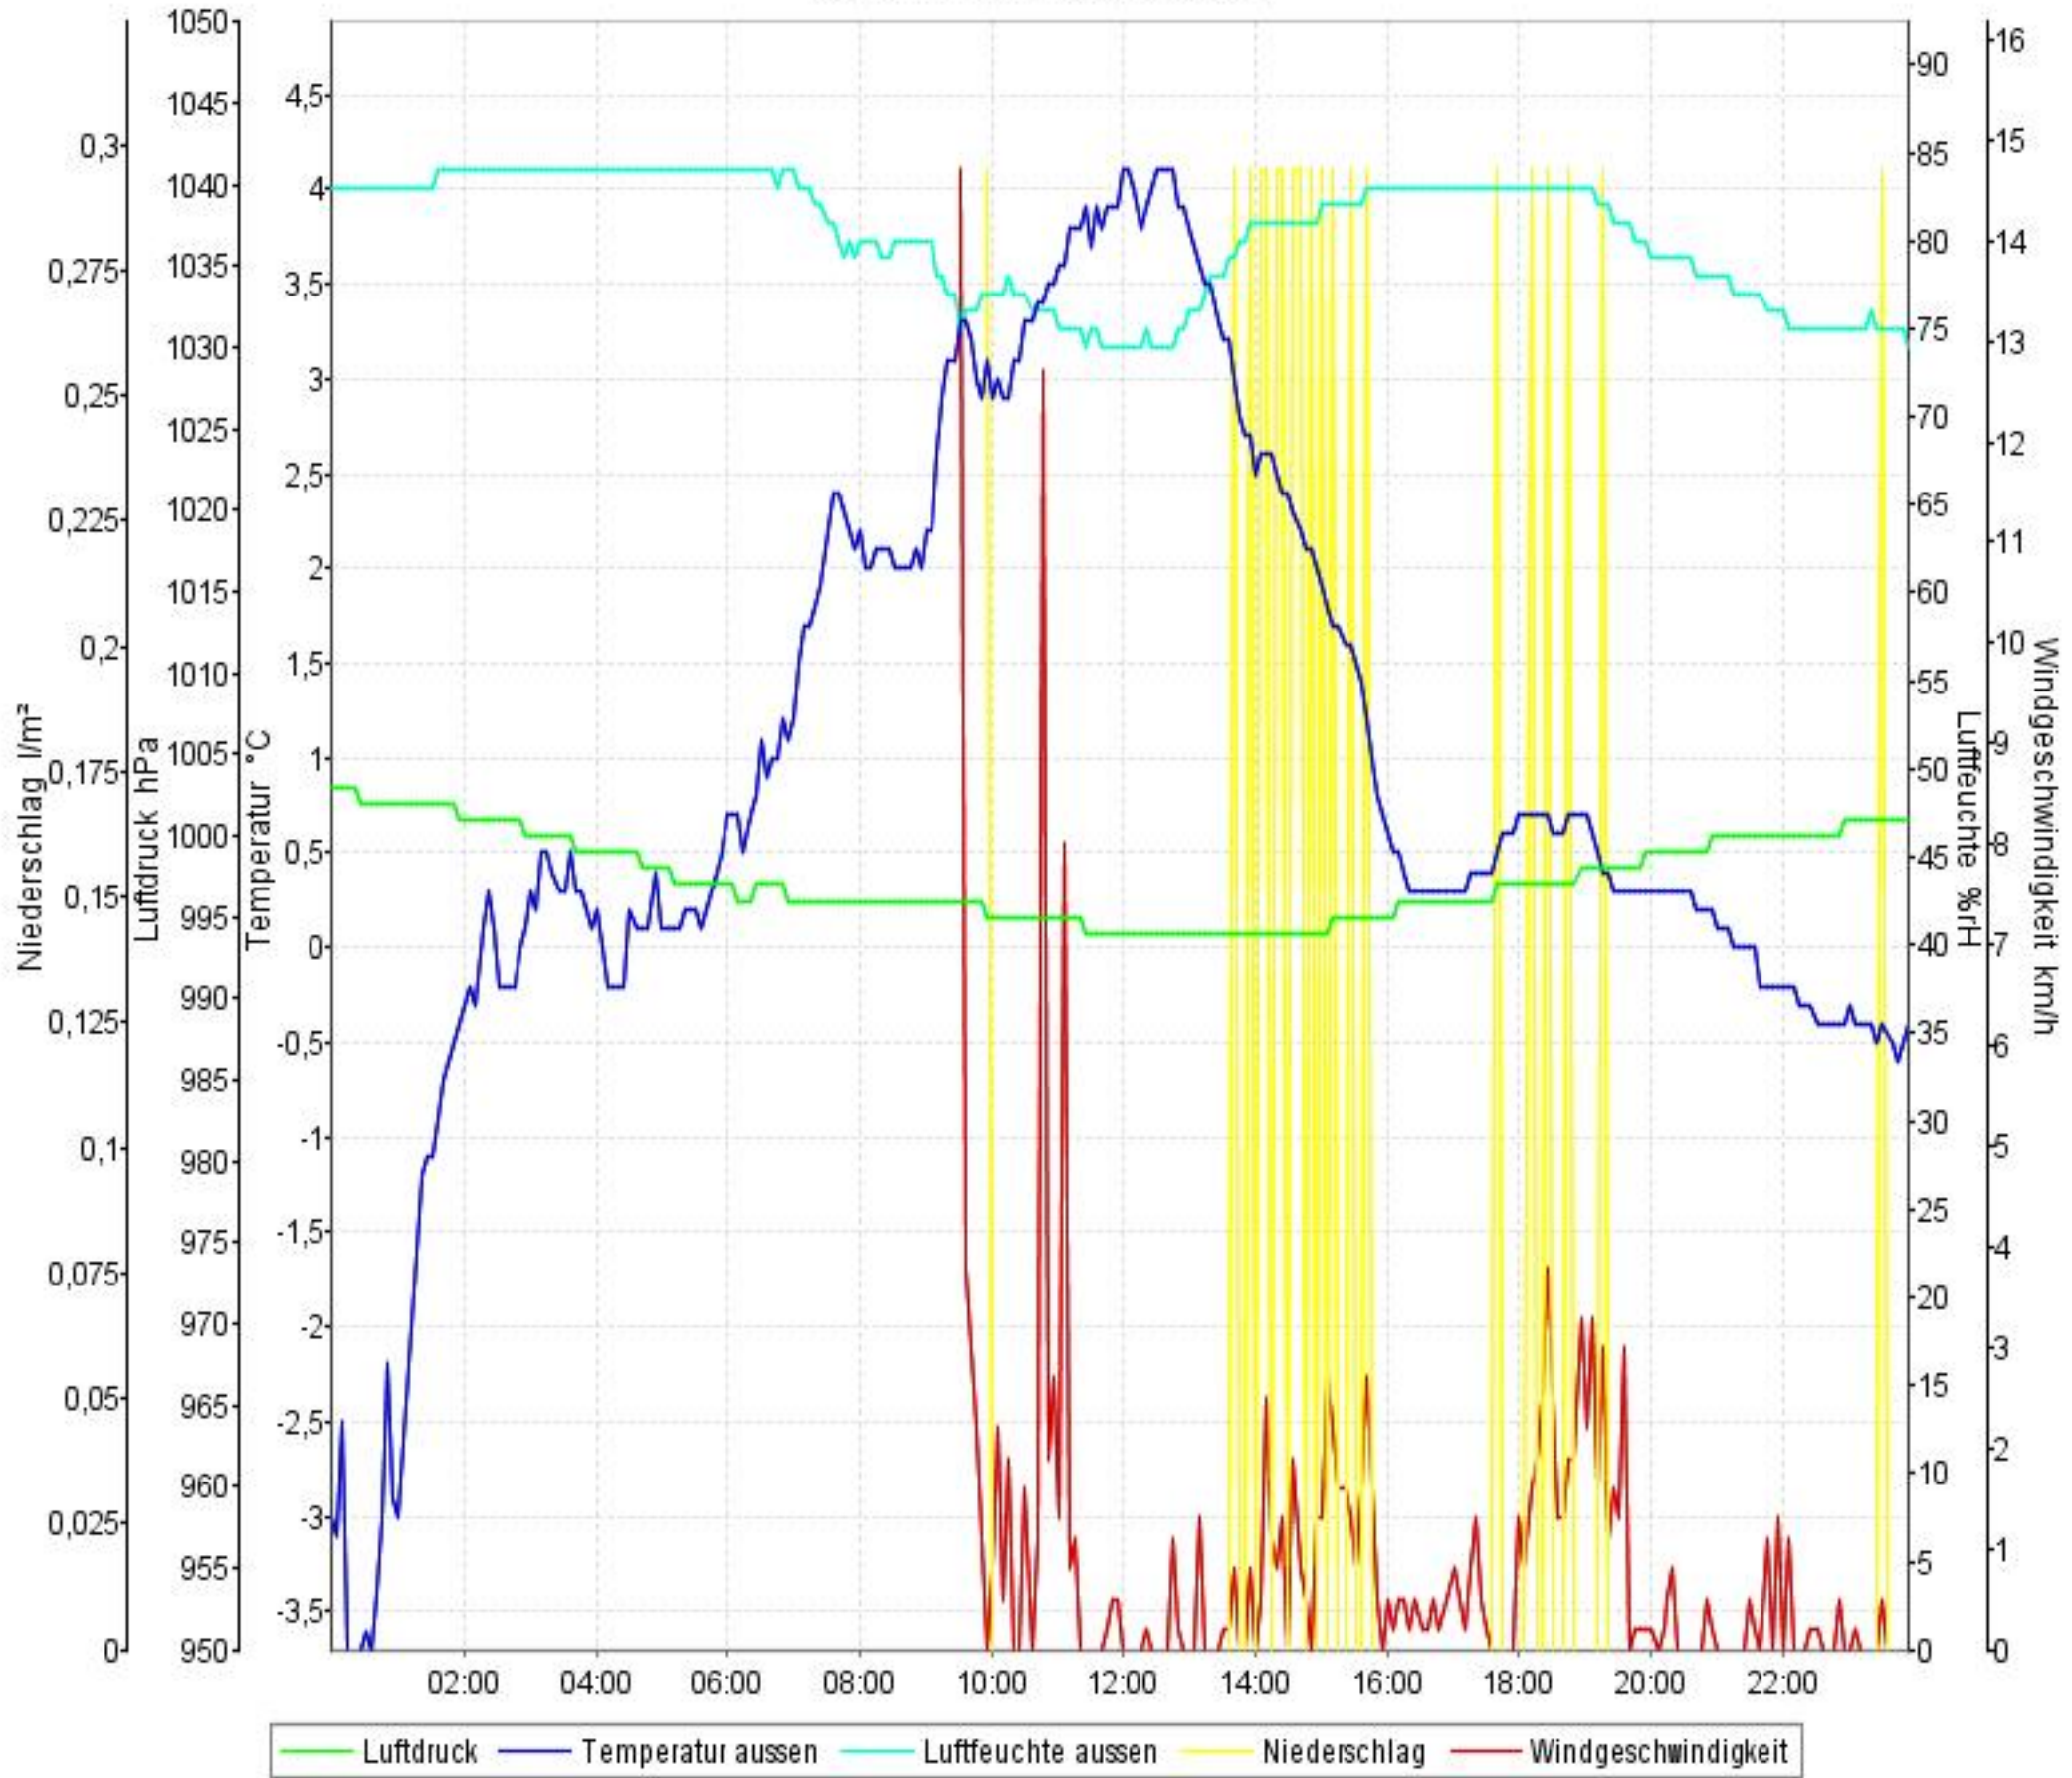

Wetterverlauf

15.02.10 00:01 - 21.02.10 23:57

Wetterverlauf

15.02.10 00:01 - 15.02.10 23:55

Wetterverlauf

16.02.10 00:00 - 16.02.10 23:55

Wetterverlauf

17.02.10 00:00 - 17.02.10 23:55

Wetterverlauf

18.02.10 00:00 - 18.02.10 23:55

Wetterverlauf

19.02.10 00:00 - 19.02.10 23:55

Wetterverlauf

20.02.10 00:00 - 20.02.10 23:57

Wetterverlauf

21.02.10 00:02 - 21.02.10 23:57