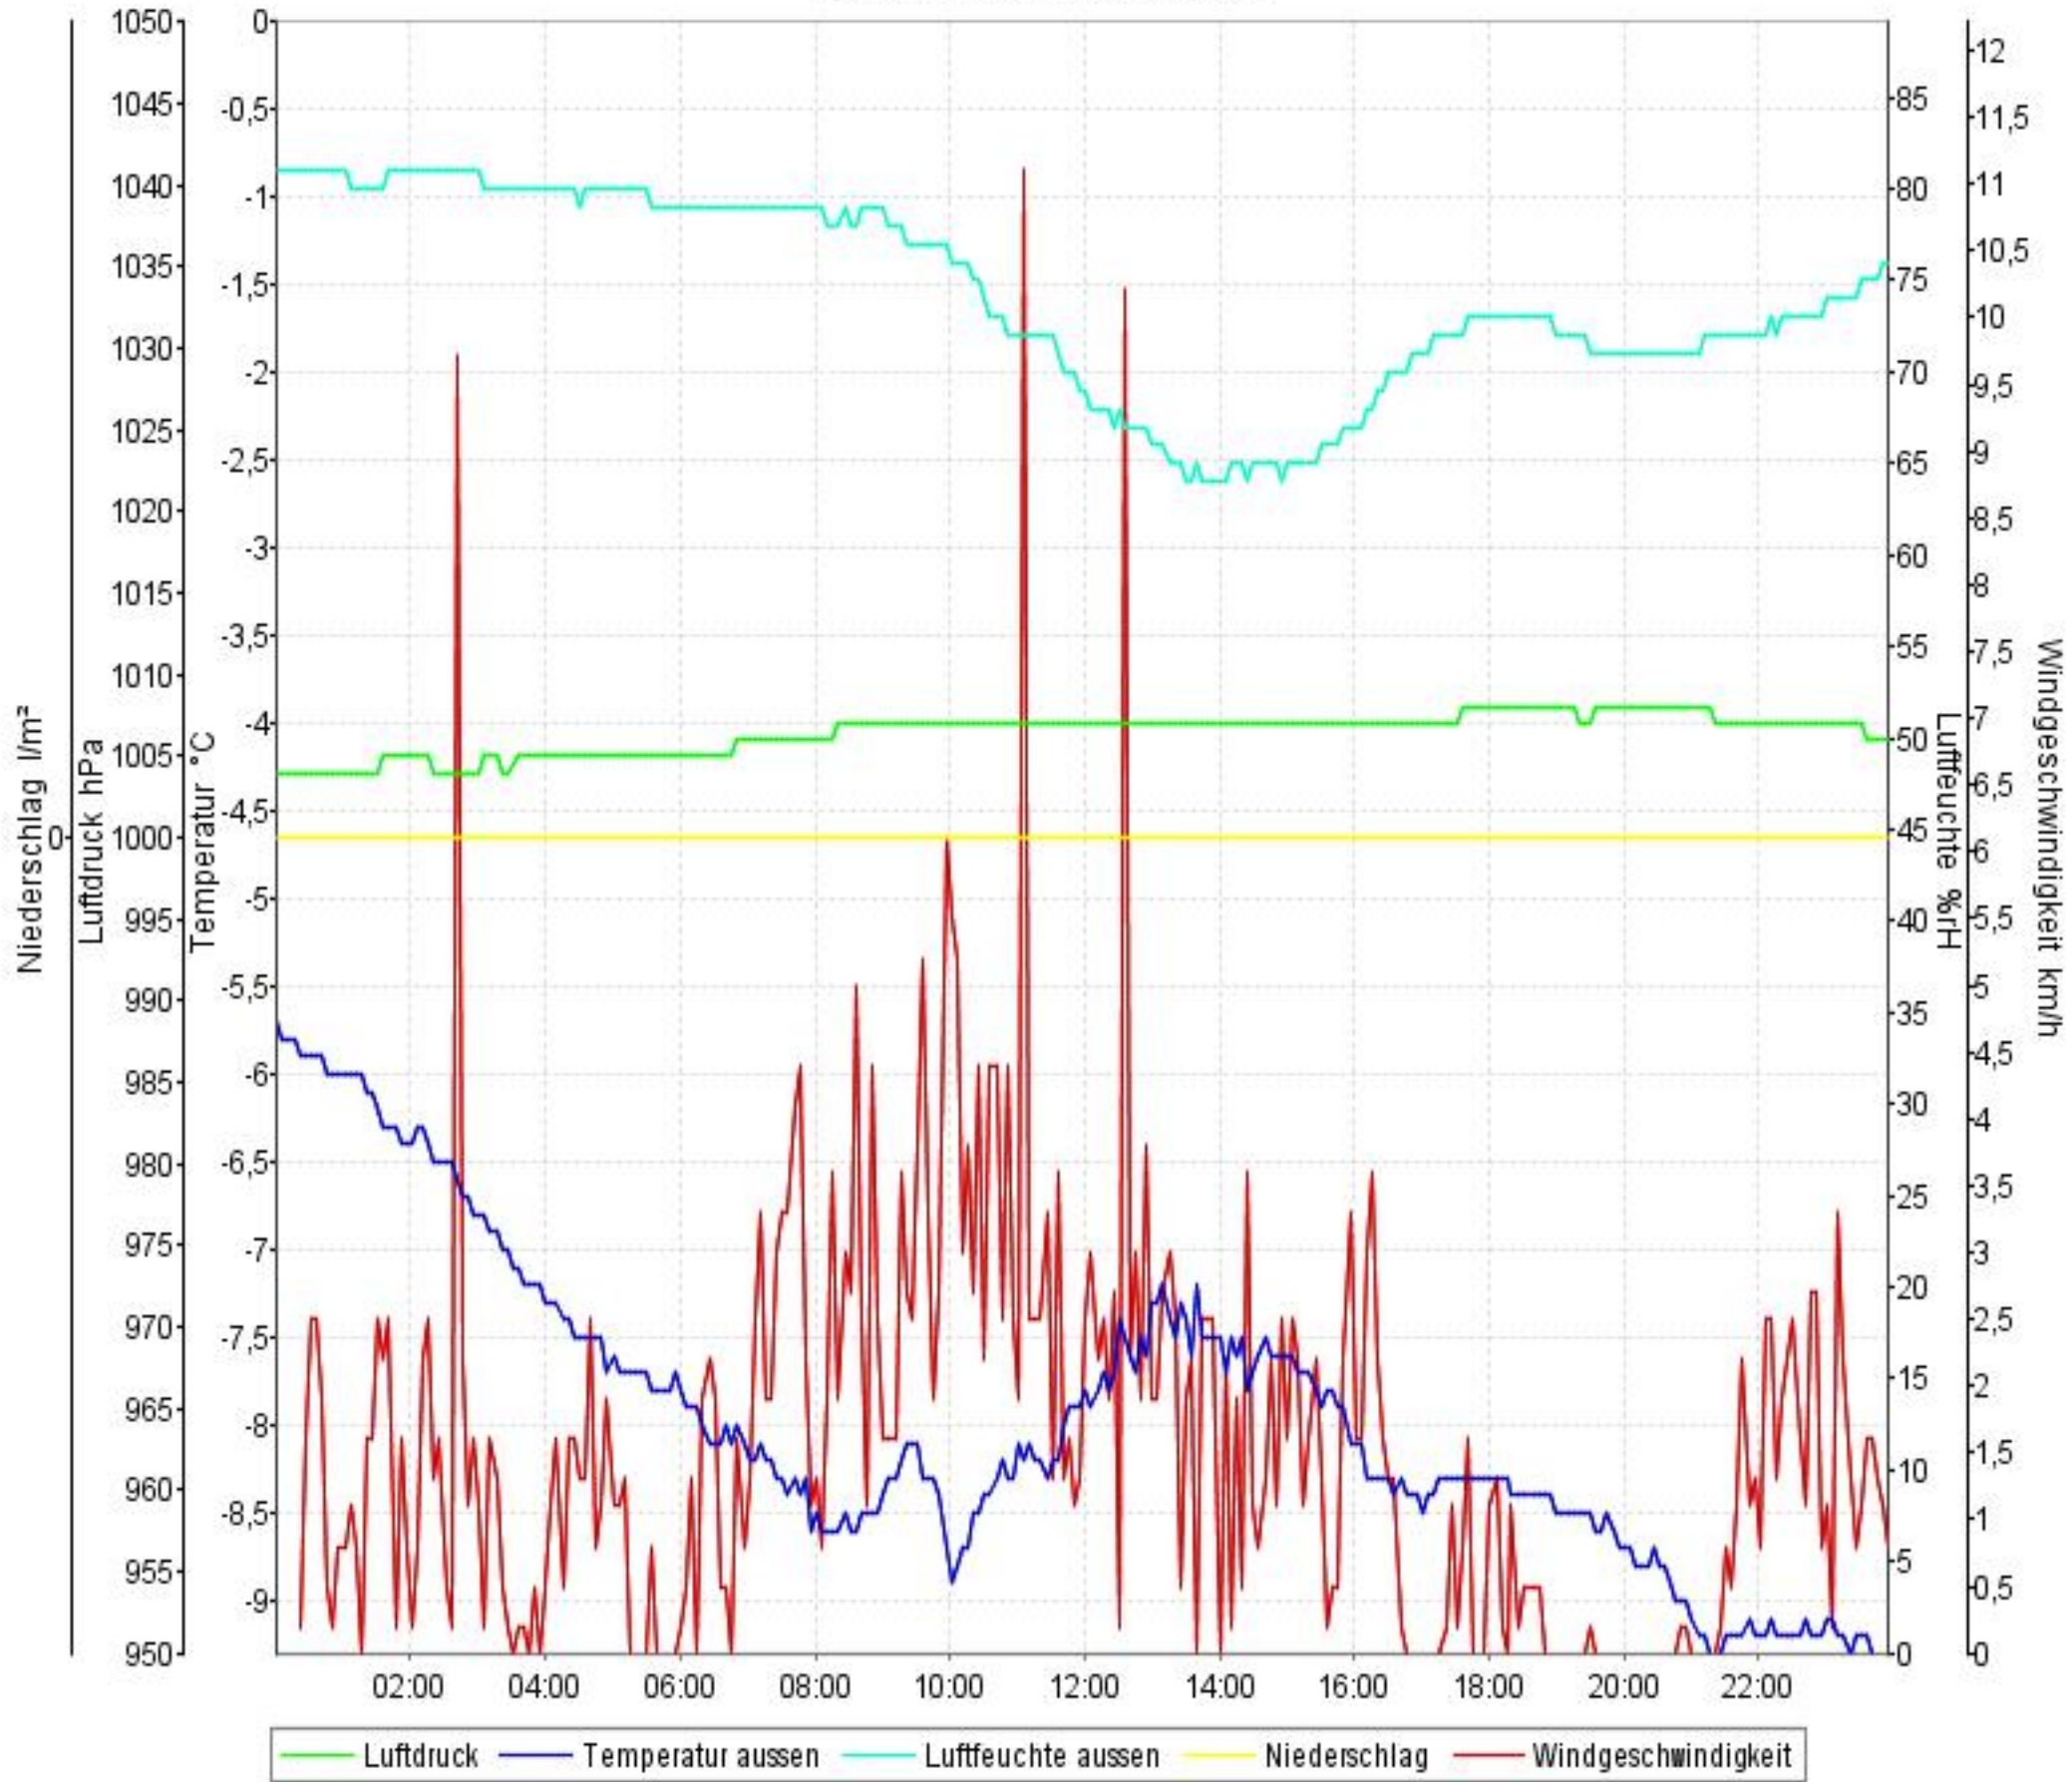

Wetterverlauf

08.02.10 00:01 - 14.02.10 23:50

Wetterverlauf

08.02.10 00:01 - 08.02.10 23:56

Wetterverlauf

09.02.10 00:01 - 09.02.10 23:56

Wetterverlauf

10.02.10 00:01 - 10.02.10 23:56

Wetterverlauf

11.02.10 00:00 - 11.02.10 23:56

Wetterverlauf

12.02.10 00:01 - 12.02.10 23:56

Wetterverlauf

13.02.10 00:01 - 13.02.10 23:56

Wetterverlauf

14.02.10 00:01 - 14.02.10 23:56