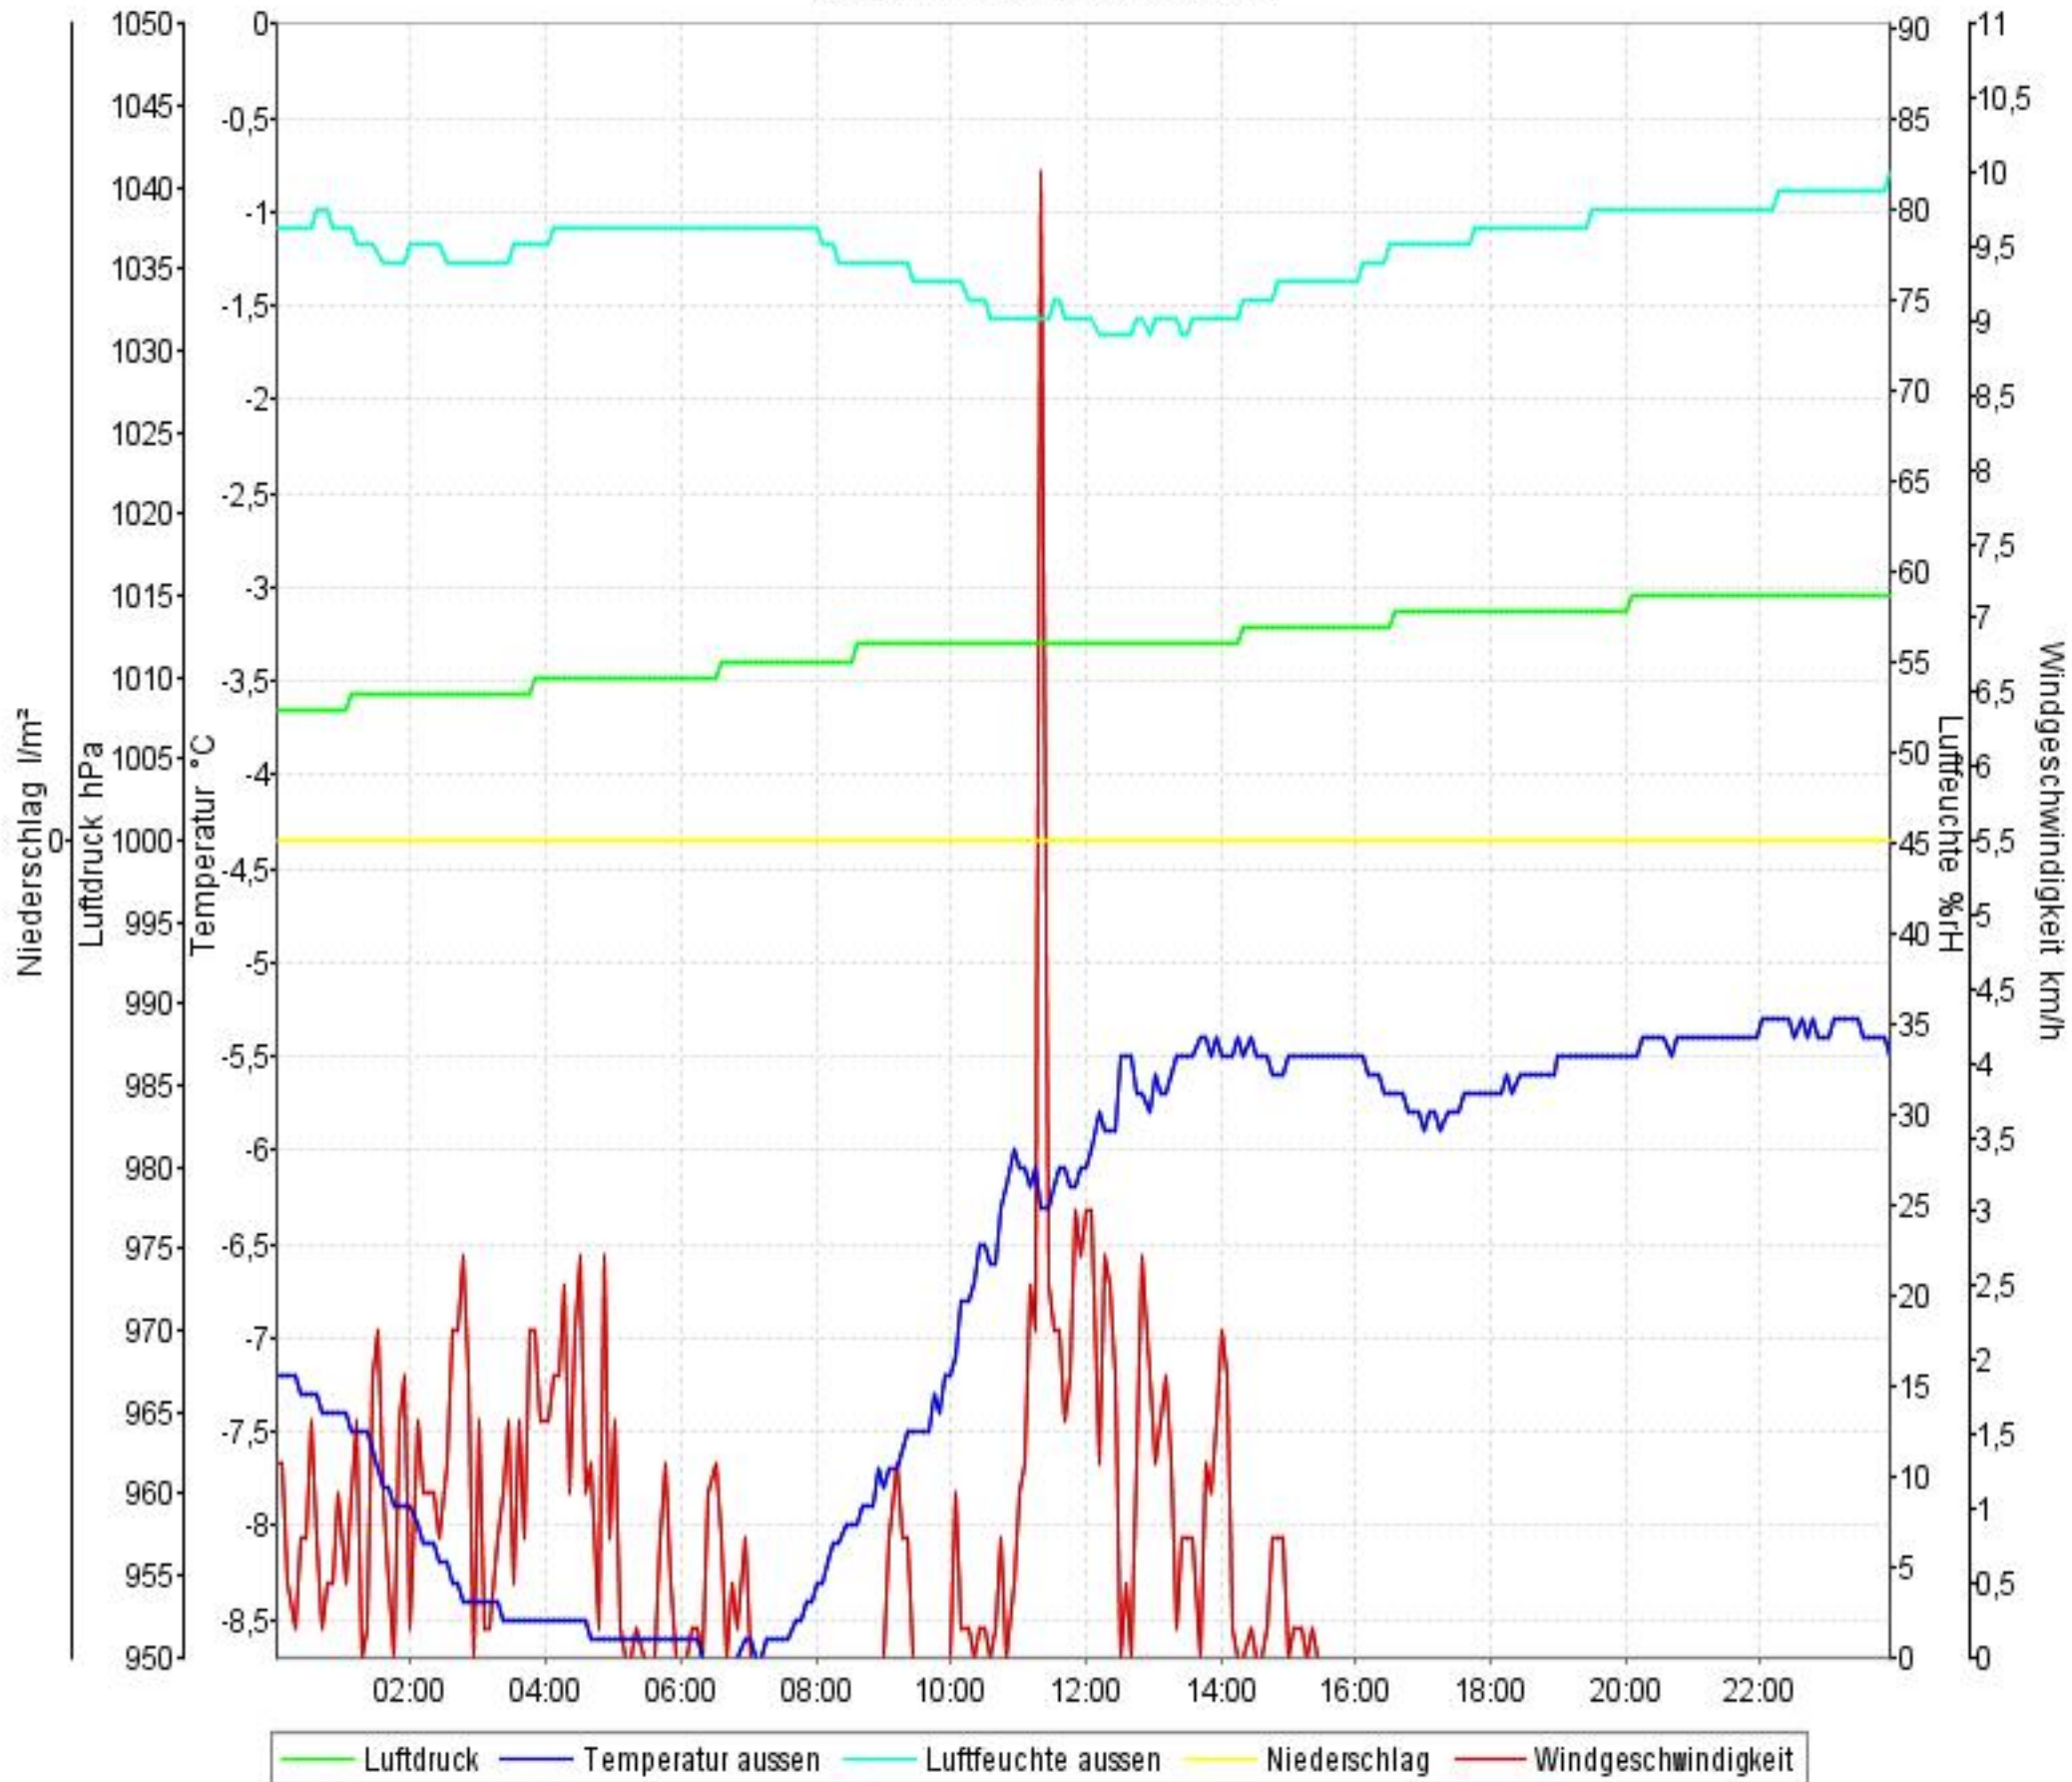

Wetterverlauf

08.02.10 00:01 - 14.02.10 23:50

Wetterverlauf

08.02.10 00:01 - 08.02.10 23:56

Wetterverlauf

09.02.10 00:01 - 09.02.10 23:56

Wetterverlauf

10.02.10 00:01 - 10.02.10 23:56

Wetterverlauf

11.02.10 00:00 - 11.02.10 23:56

Wetterverlauf

12.02.10 00:01 - 12.02.10 23:56

Wetterverlauf

13.02.10 00:01 - 13.02.10 23:56

Wetterverlauf

14.02.10 00:01 - 14.02.10 23:56