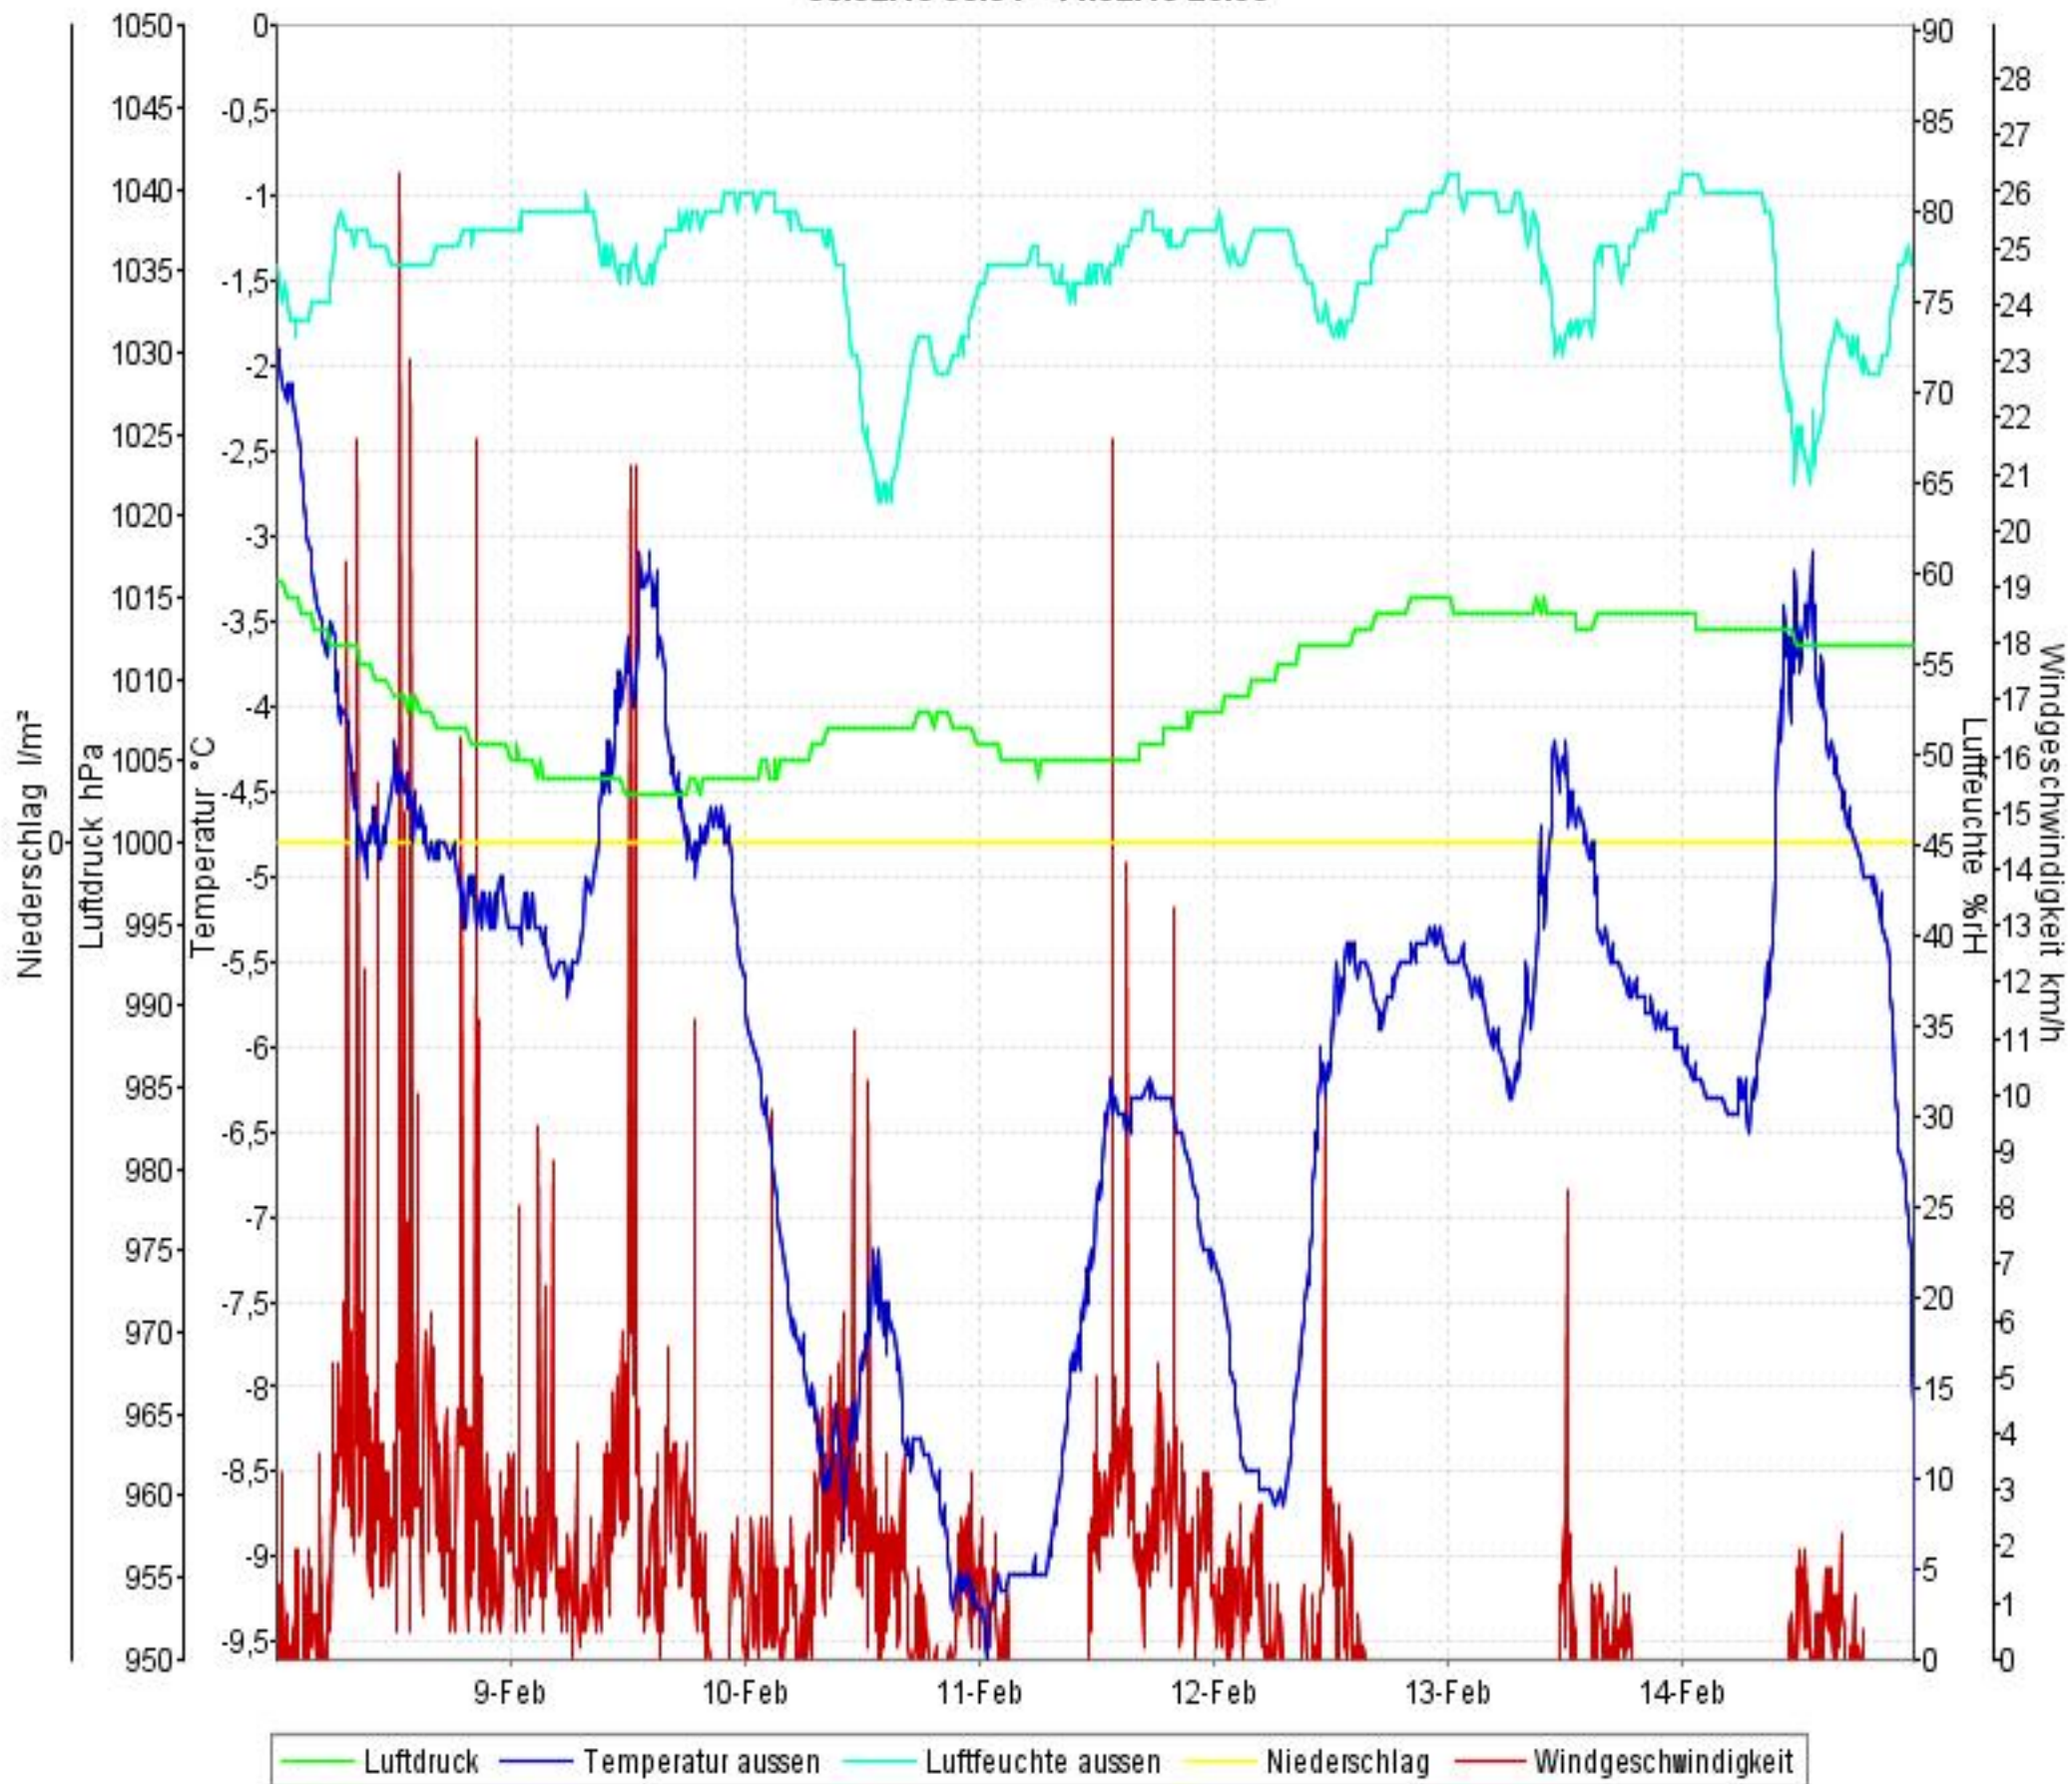

Wetterverlauf

08.02.10 00:01 - 14.02.10 23:50

Wetterverlauf

08.02.10 00:01 - 08.02.10 23:56

Wetterverlauf

09.02.10 00:01 - 09.02.10 23:56

Wetterverlauf

10.02.10 00:01 - 10.02.10 23:56

Wetterverlauf

11.02.10 00:00 - 11.02.10 23:56

Wetterverlauf

12.02.10 00:01 - 12.02.10 23:56

Wetterverlauf

13.02.10 00:01 - 13.02.10 23:56

Wetterverlauf

14.02.10 00:01 - 14.02.10 23:56