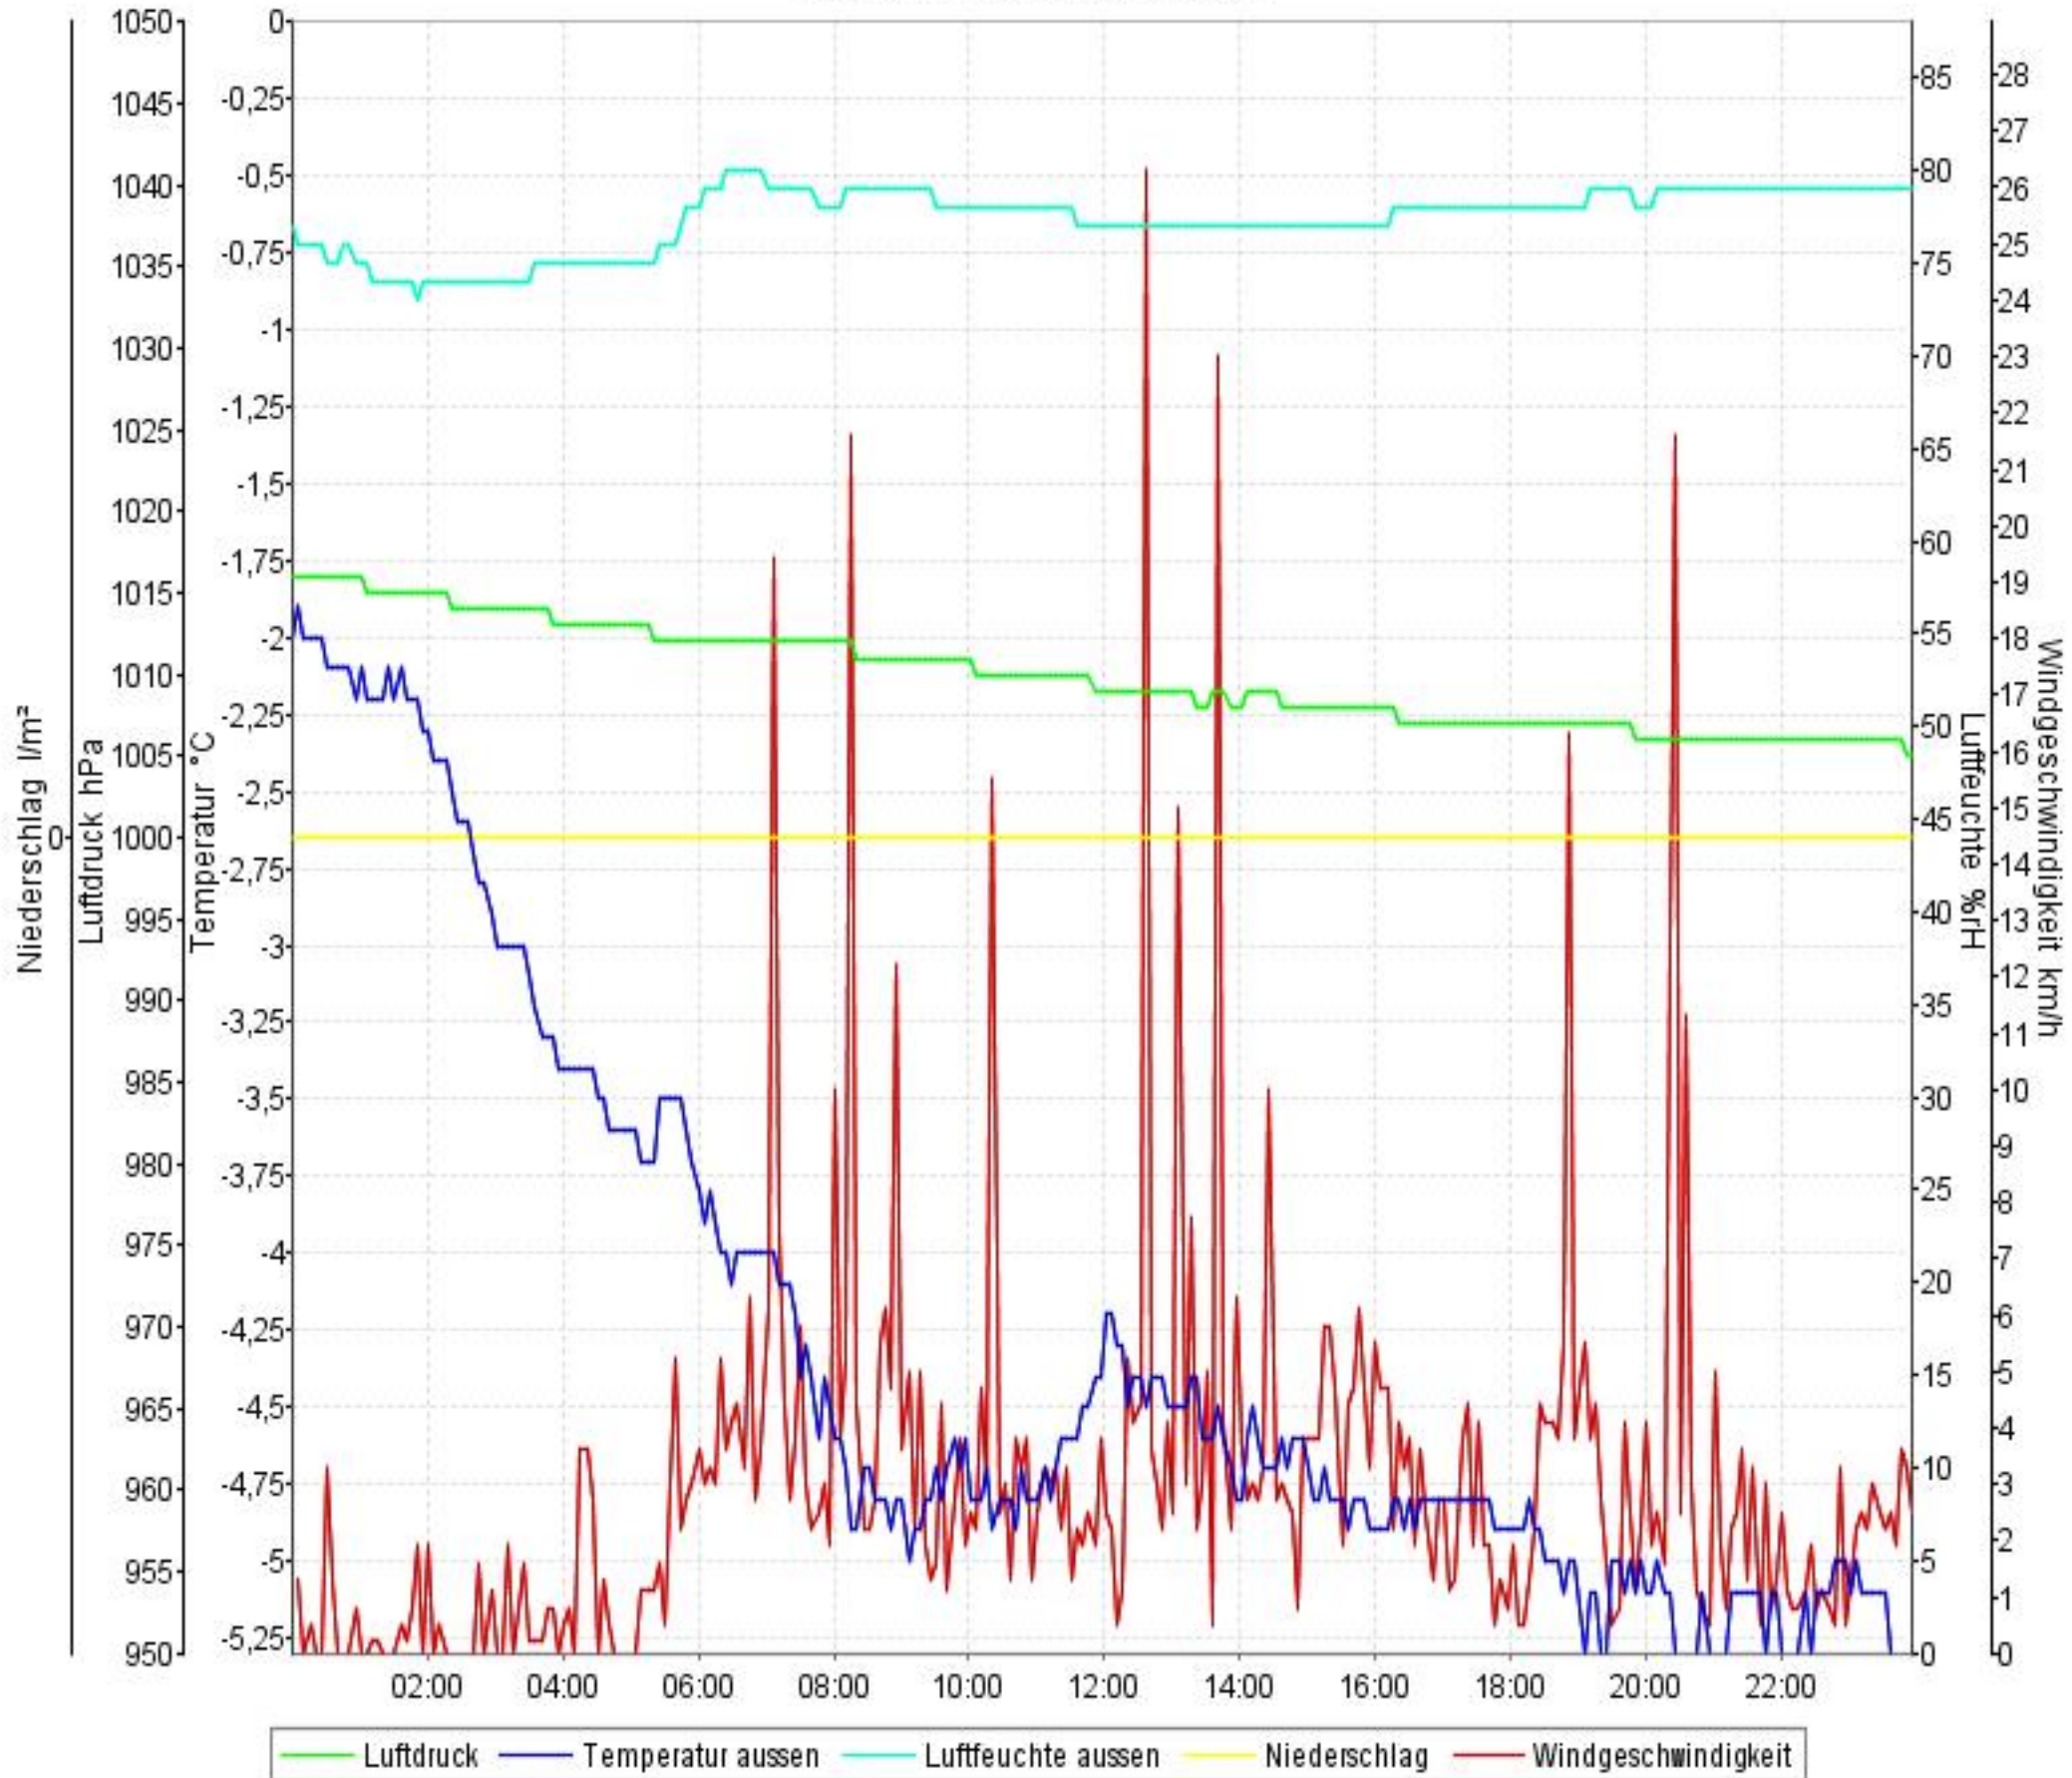

Wetterverlauf

08.02.10 00:01 - 14.02.10 23:50

Wetterverlauf

08.02.10 00:01 - 08.02.10 23:56

Wetterverlauf

09.02.10 00:01 - 09.02.10 23:56

Wetterverlauf

10.02.10 00:01 - 10.02.10 23:56

Wetterverlauf

11.02.10 00:00 - 11.02.10 23:56

Wetterverlauf

12.02.10 00:01 - 12.02.10 23:56

Wetterverlauf

13.02.10 00:01 - 13.02.10 23:56

Wetterverlauf

14.02.10 00:01 - 14.02.10 23:56