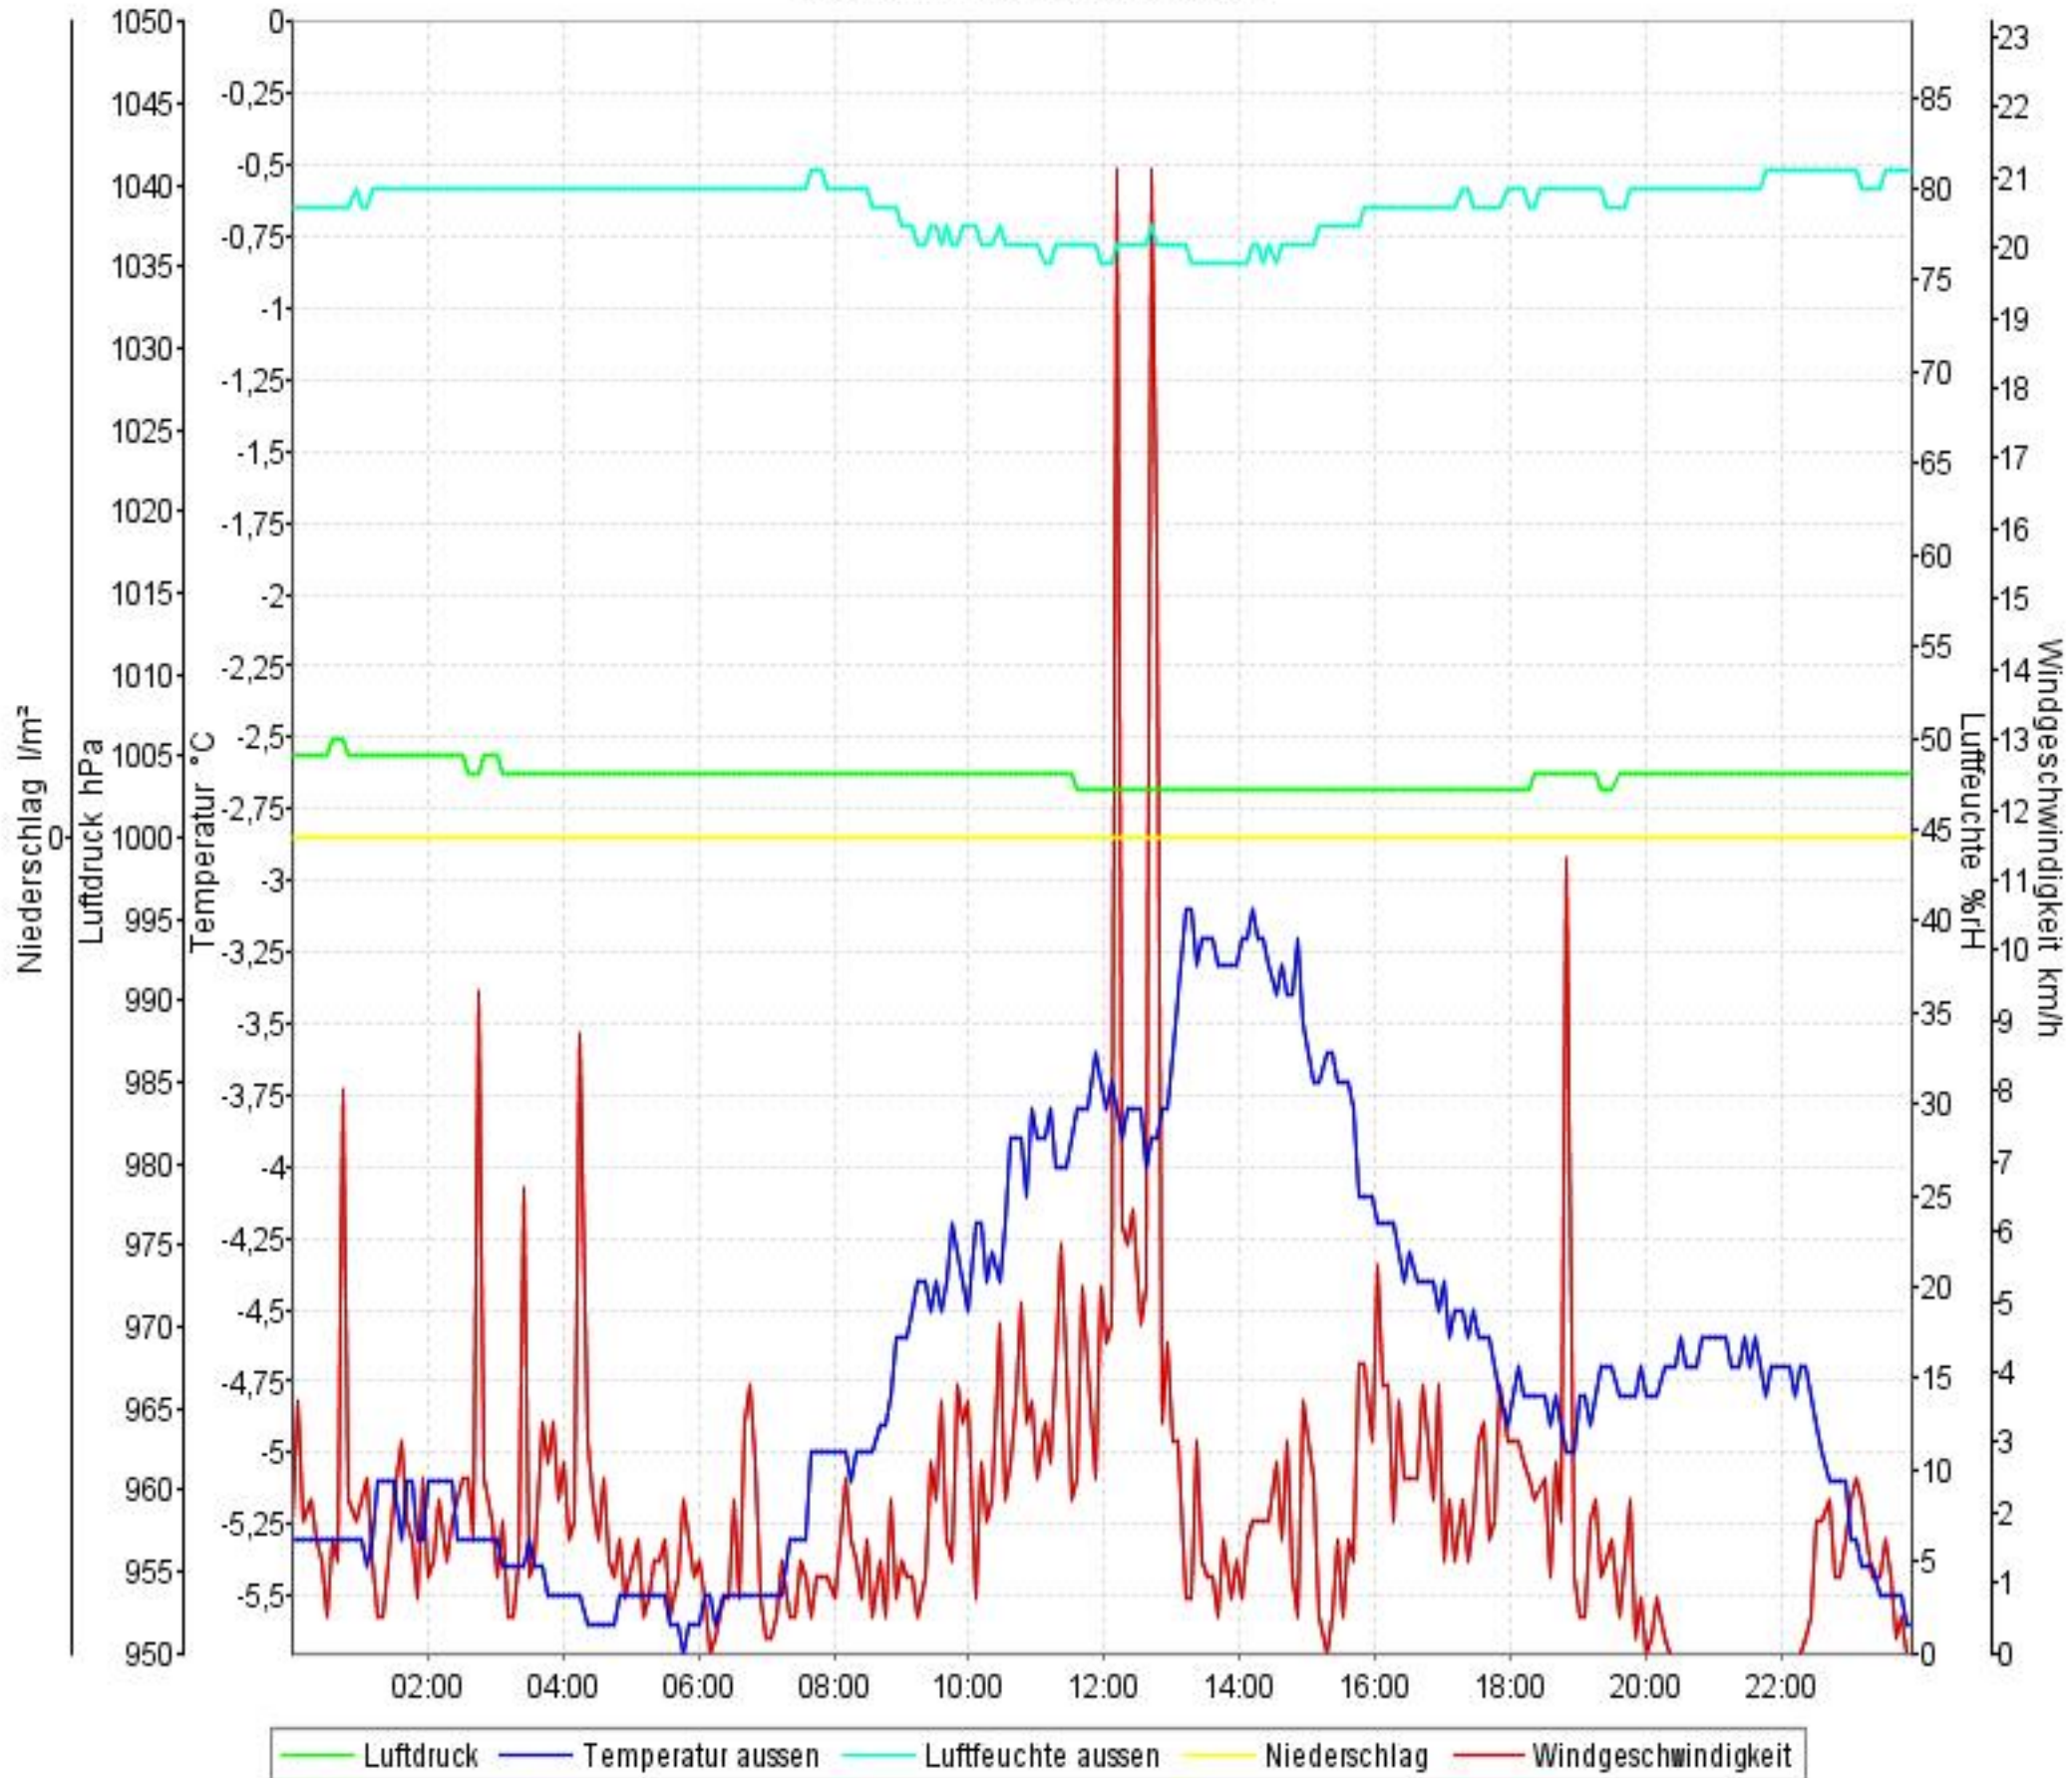

Wetterverlauf

08.02.10 00:01 - 14.02.10 23:50

Wetterverlauf

08.02.10 00:01 - 08.02.10 23:56

Wetterverlauf

09.02.10 00:01 - 09.02.10 23:56

Wetterverlauf

10.02.10 00:01 - 10.02.10 23:56

Wetterverlauf

11.02.10 00:00 - 11.02.10 23:56

Wetterverlauf

12.02.10 00:01 - 12.02.10 23:56

Wetterverlauf

13.02.10 00:01 - 13.02.10 23:56

Wetterverlauf

14.02.10 00:01 - 14.02.10 23:56