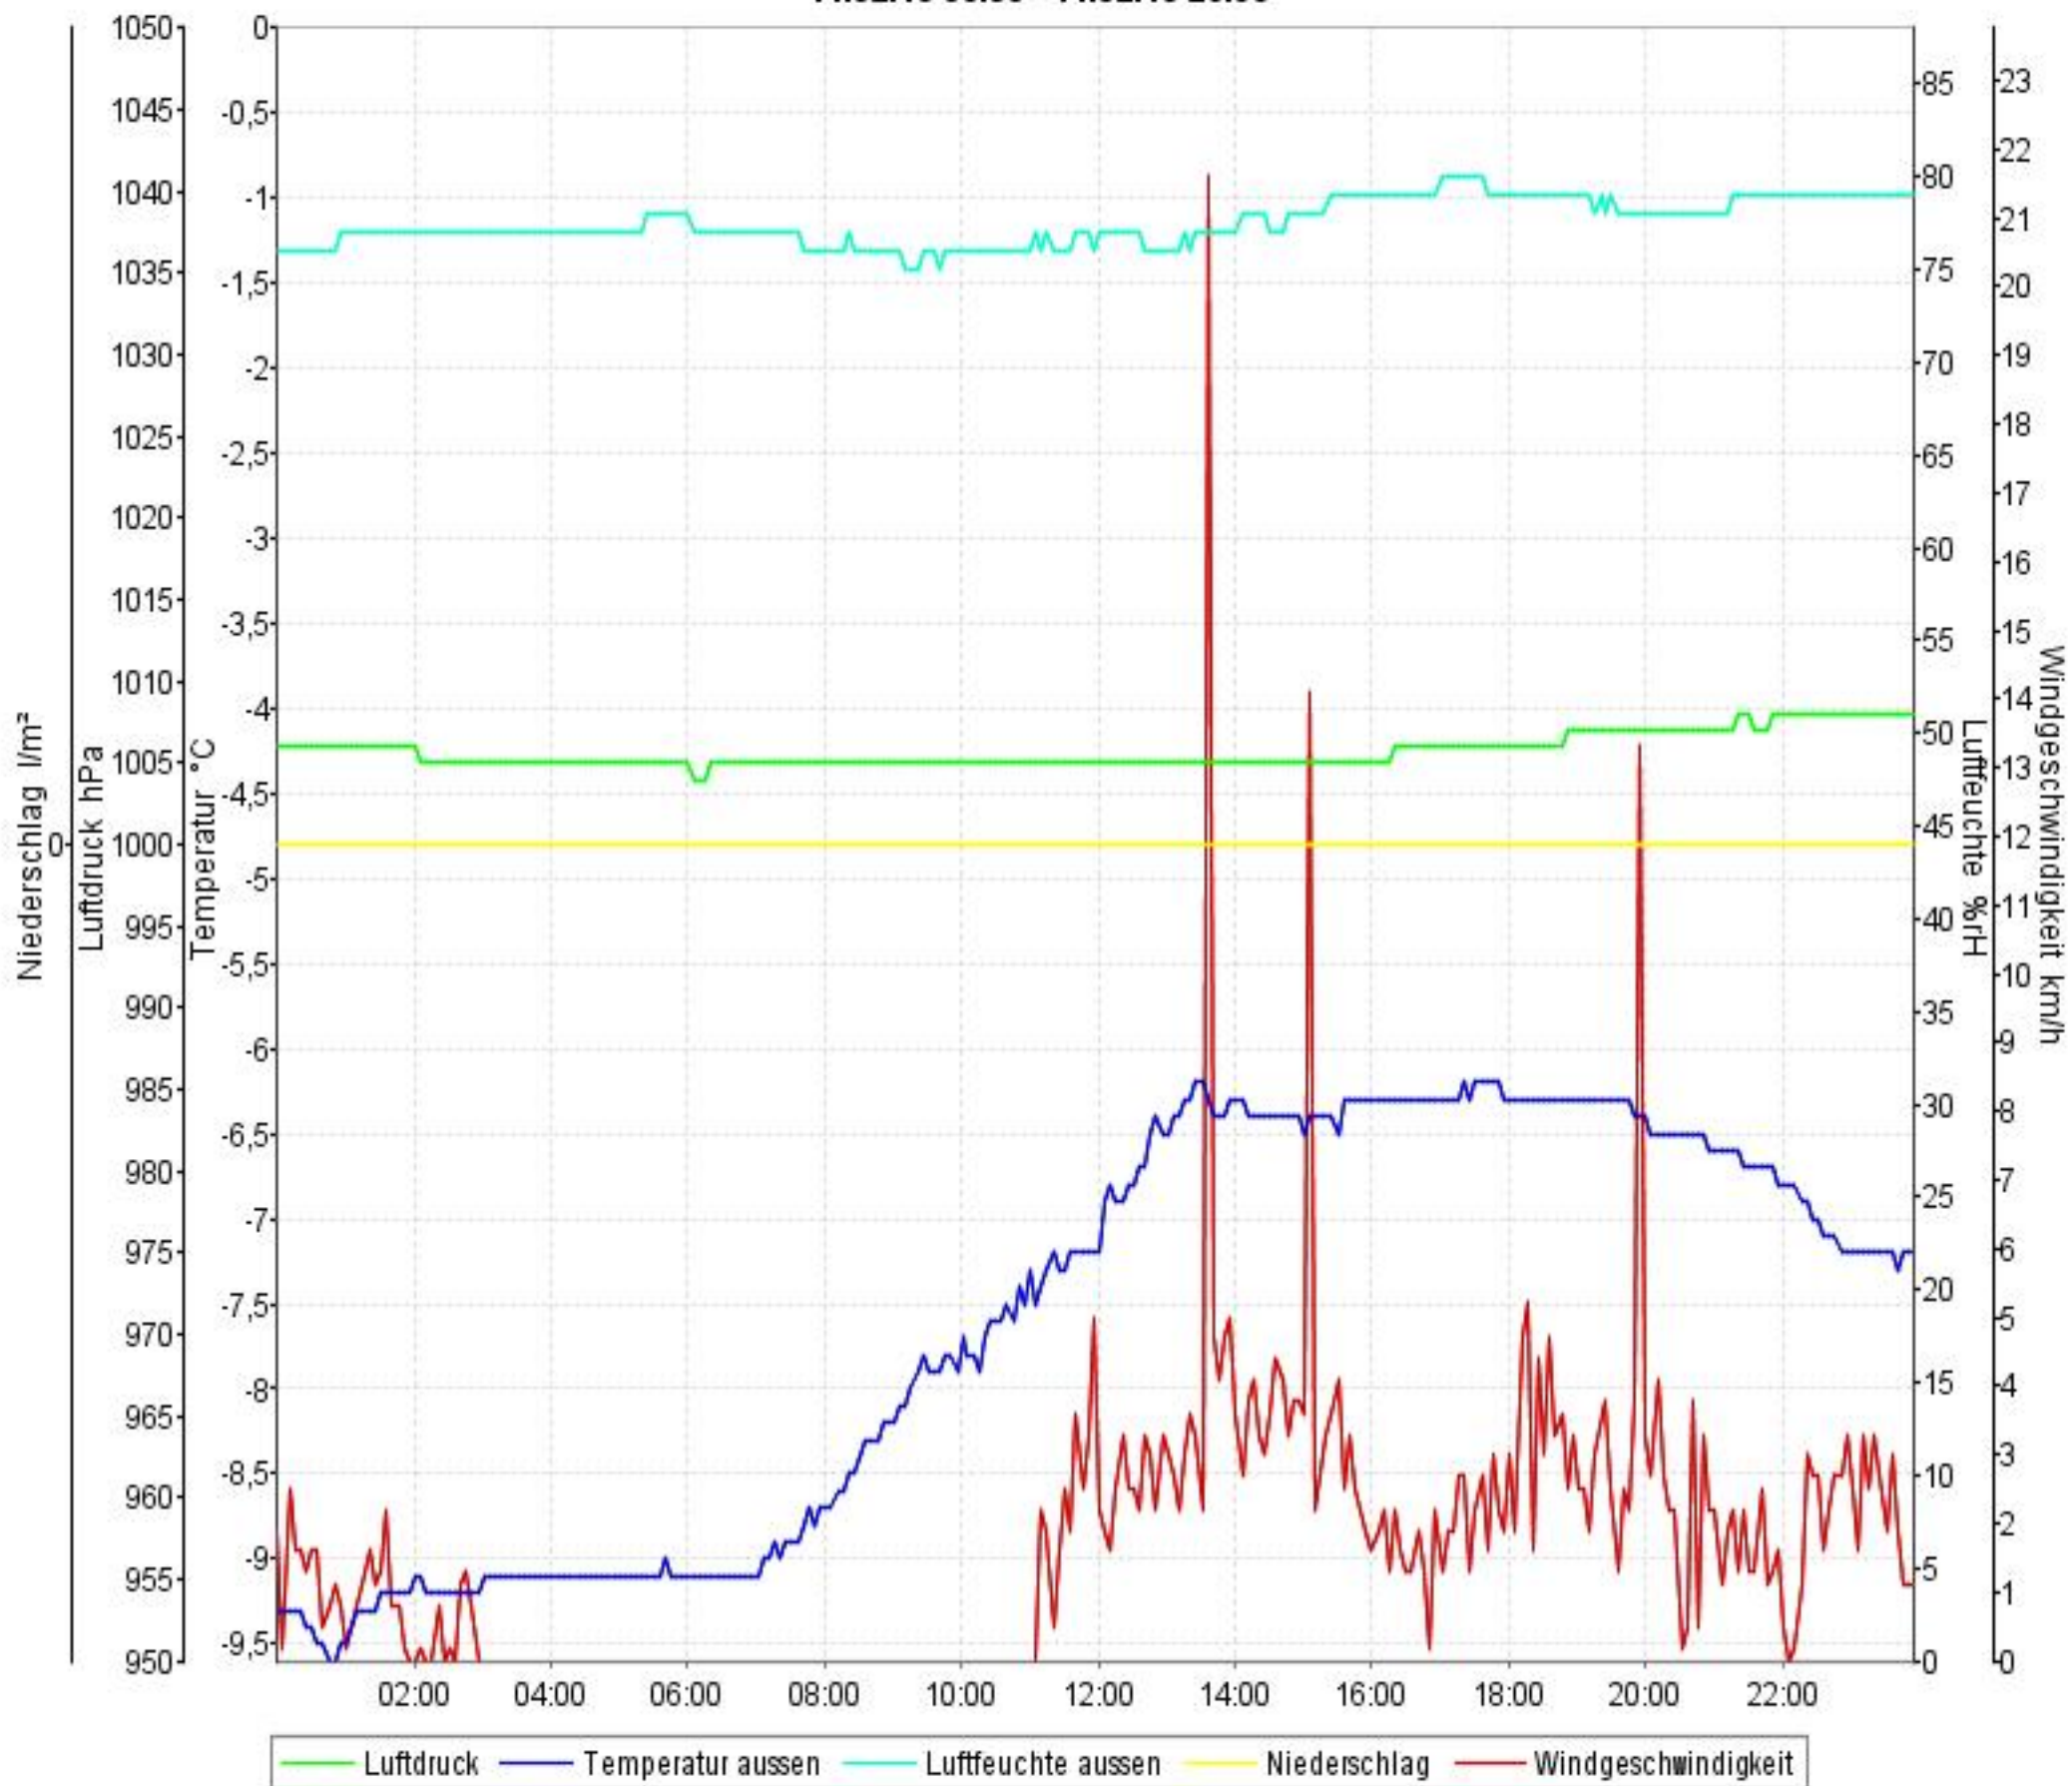

Wetterverlauf

08.02.10 00:01 - 14.02.10 23:50

Wetterverlauf

08.02.10 00:01 - 08.02.10 23:56

Wetterverlauf

09.02.10 00:01 - 09.02.10 23:56

Wetterverlauf

10.02.10 00:01 - 10.02.10 23:56

Wetterverlauf

11.02.10 00:00 - 11.02.10 23:56

Wetterverlauf

12.02.10 00:01 - 12.02.10 23:56

Wetterverlauf

13.02.10 00:01 - 13.02.10 23:56

Wetterverlauf

14.02.10 00:01 - 14.02.10 23:56