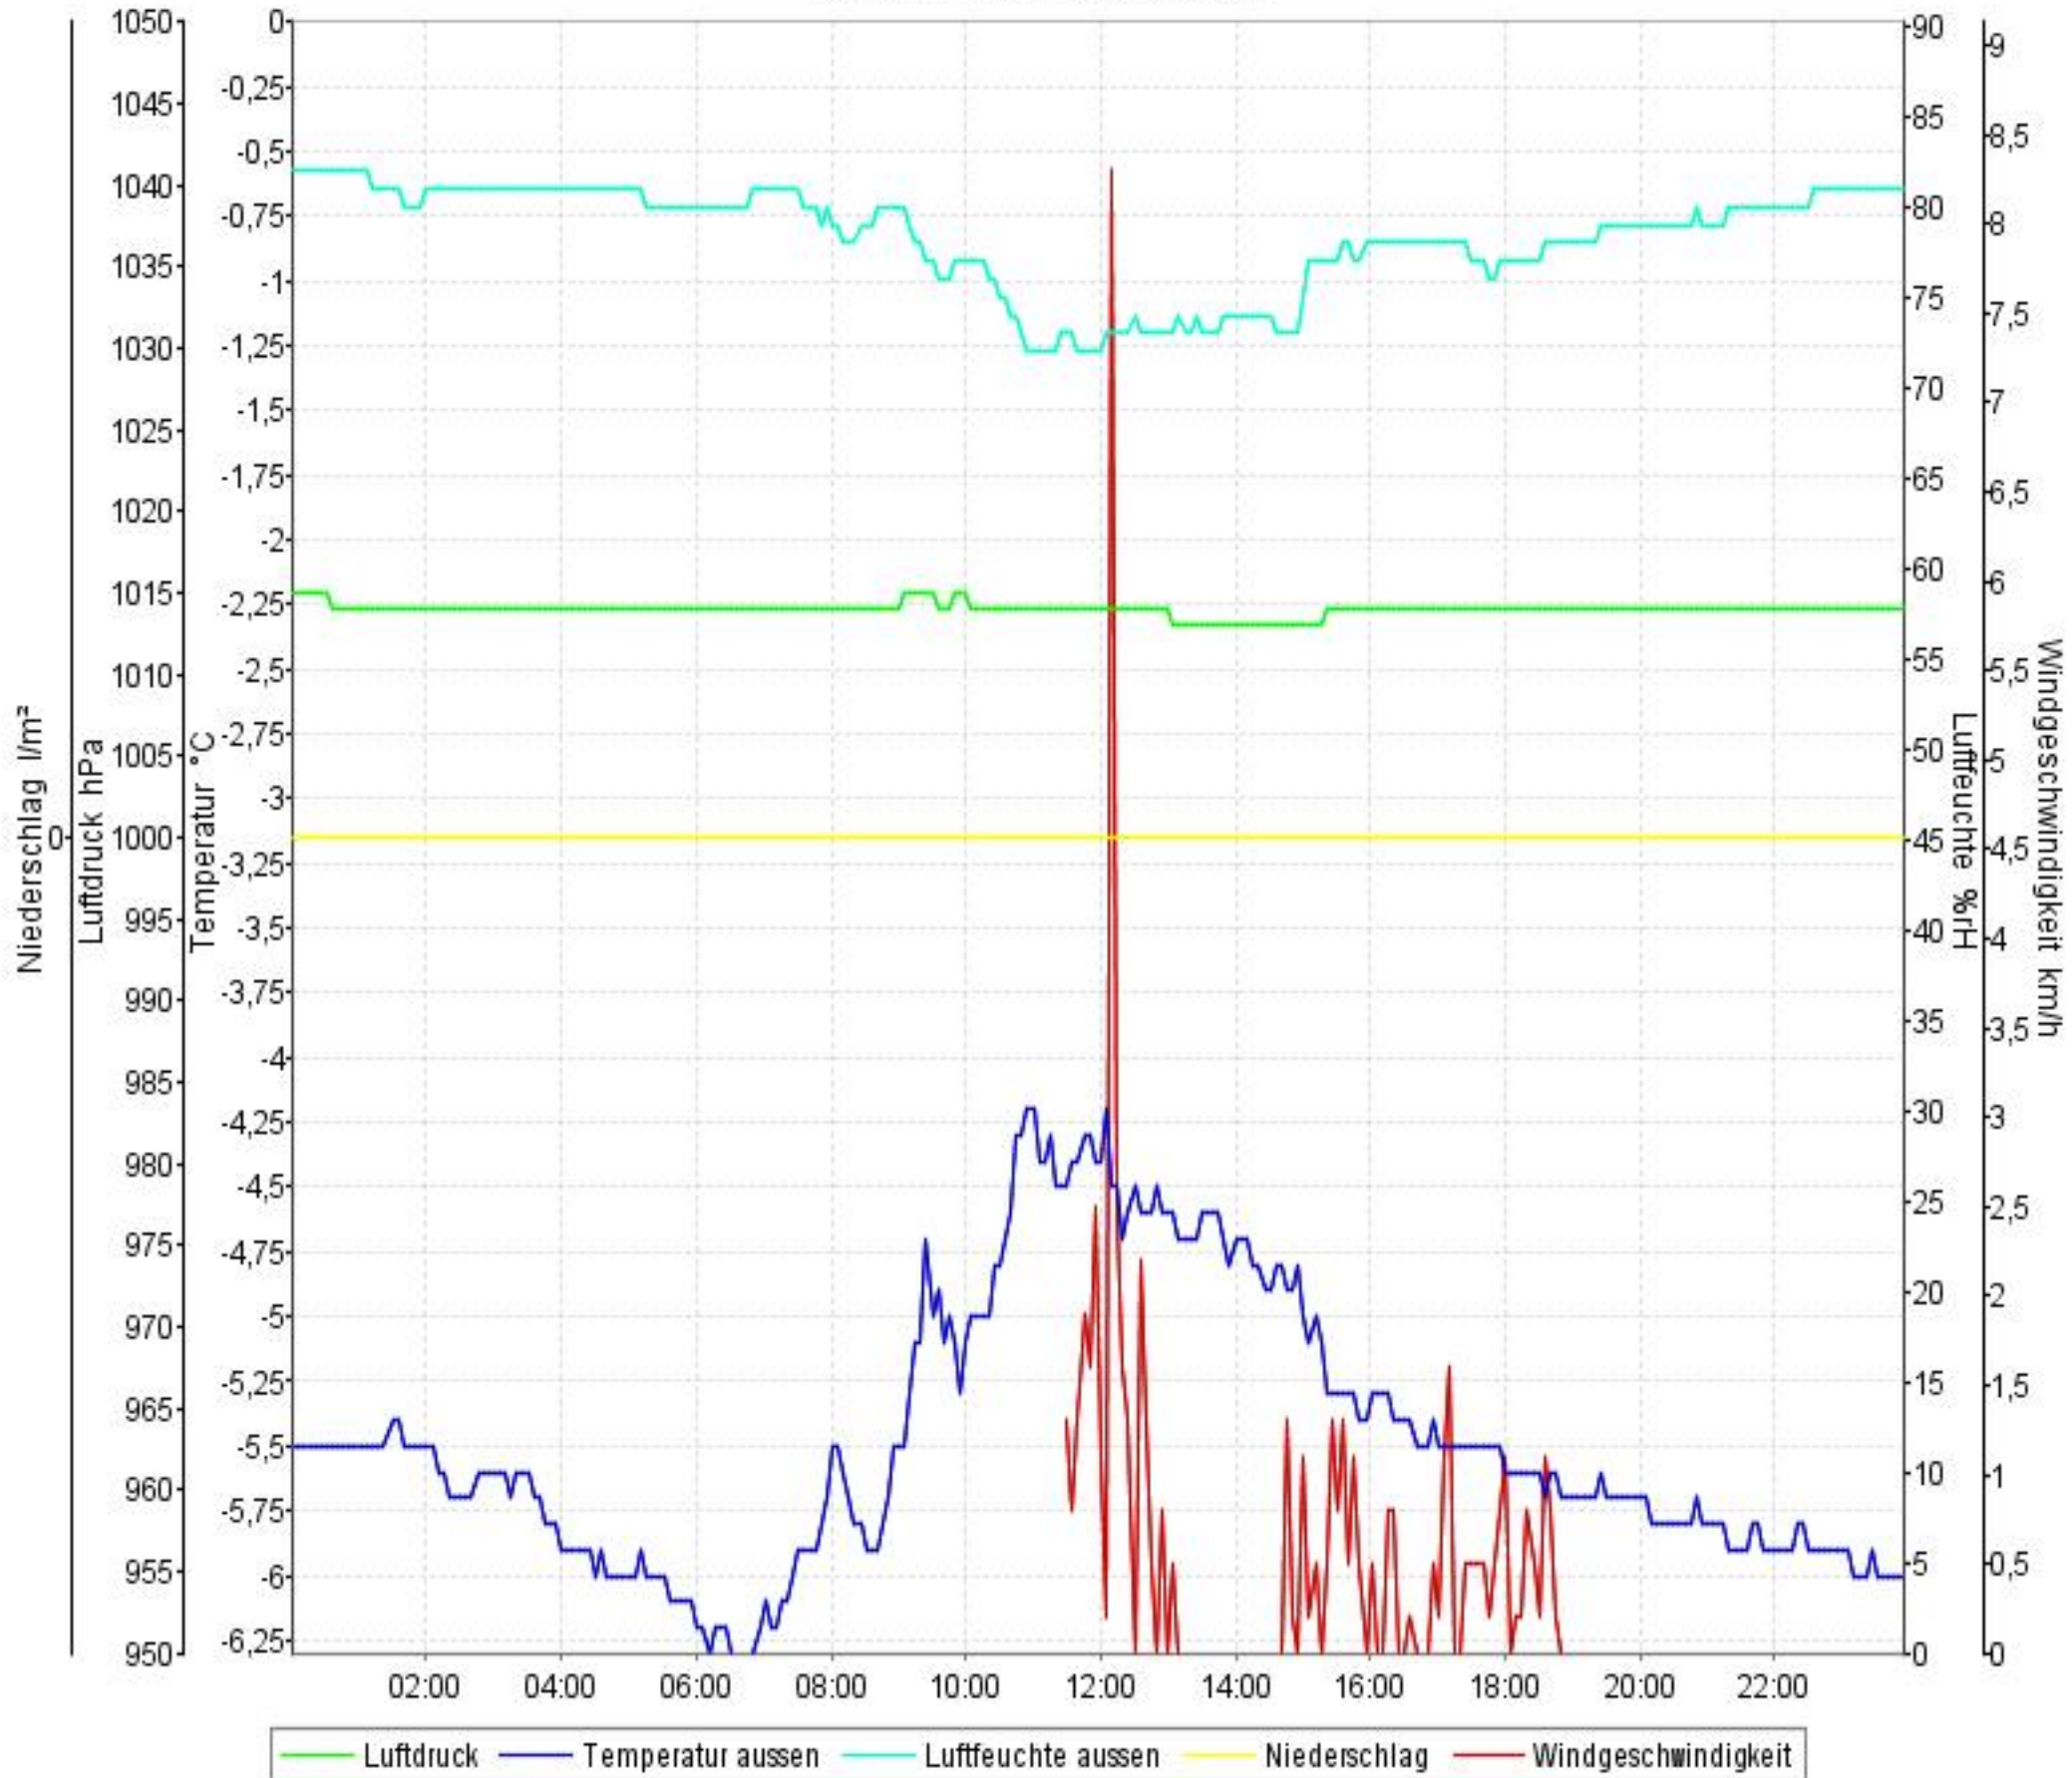

Wetterverlauf

08.02.10 00:01 - 14.02.10 23:50

Wetterverlauf

08.02.10 00:01 - 08.02.10 23:56

Wetterverlauf

09.02.10 00:01 - 09.02.10 23:56

Wetterverlauf

10.02.10 00:01 - 10.02.10 23:56

Wetterverlauf

11.02.10 00:00 - 11.02.10 23:56

Wetterverlauf

12.02.10 00:01 - 12.02.10 23:56

Wetterverlauf

13.02.10 00:01 - 13.02.10 23:56

Wetterverlauf

14.02.10 00:01 - 14.02.10 23:56