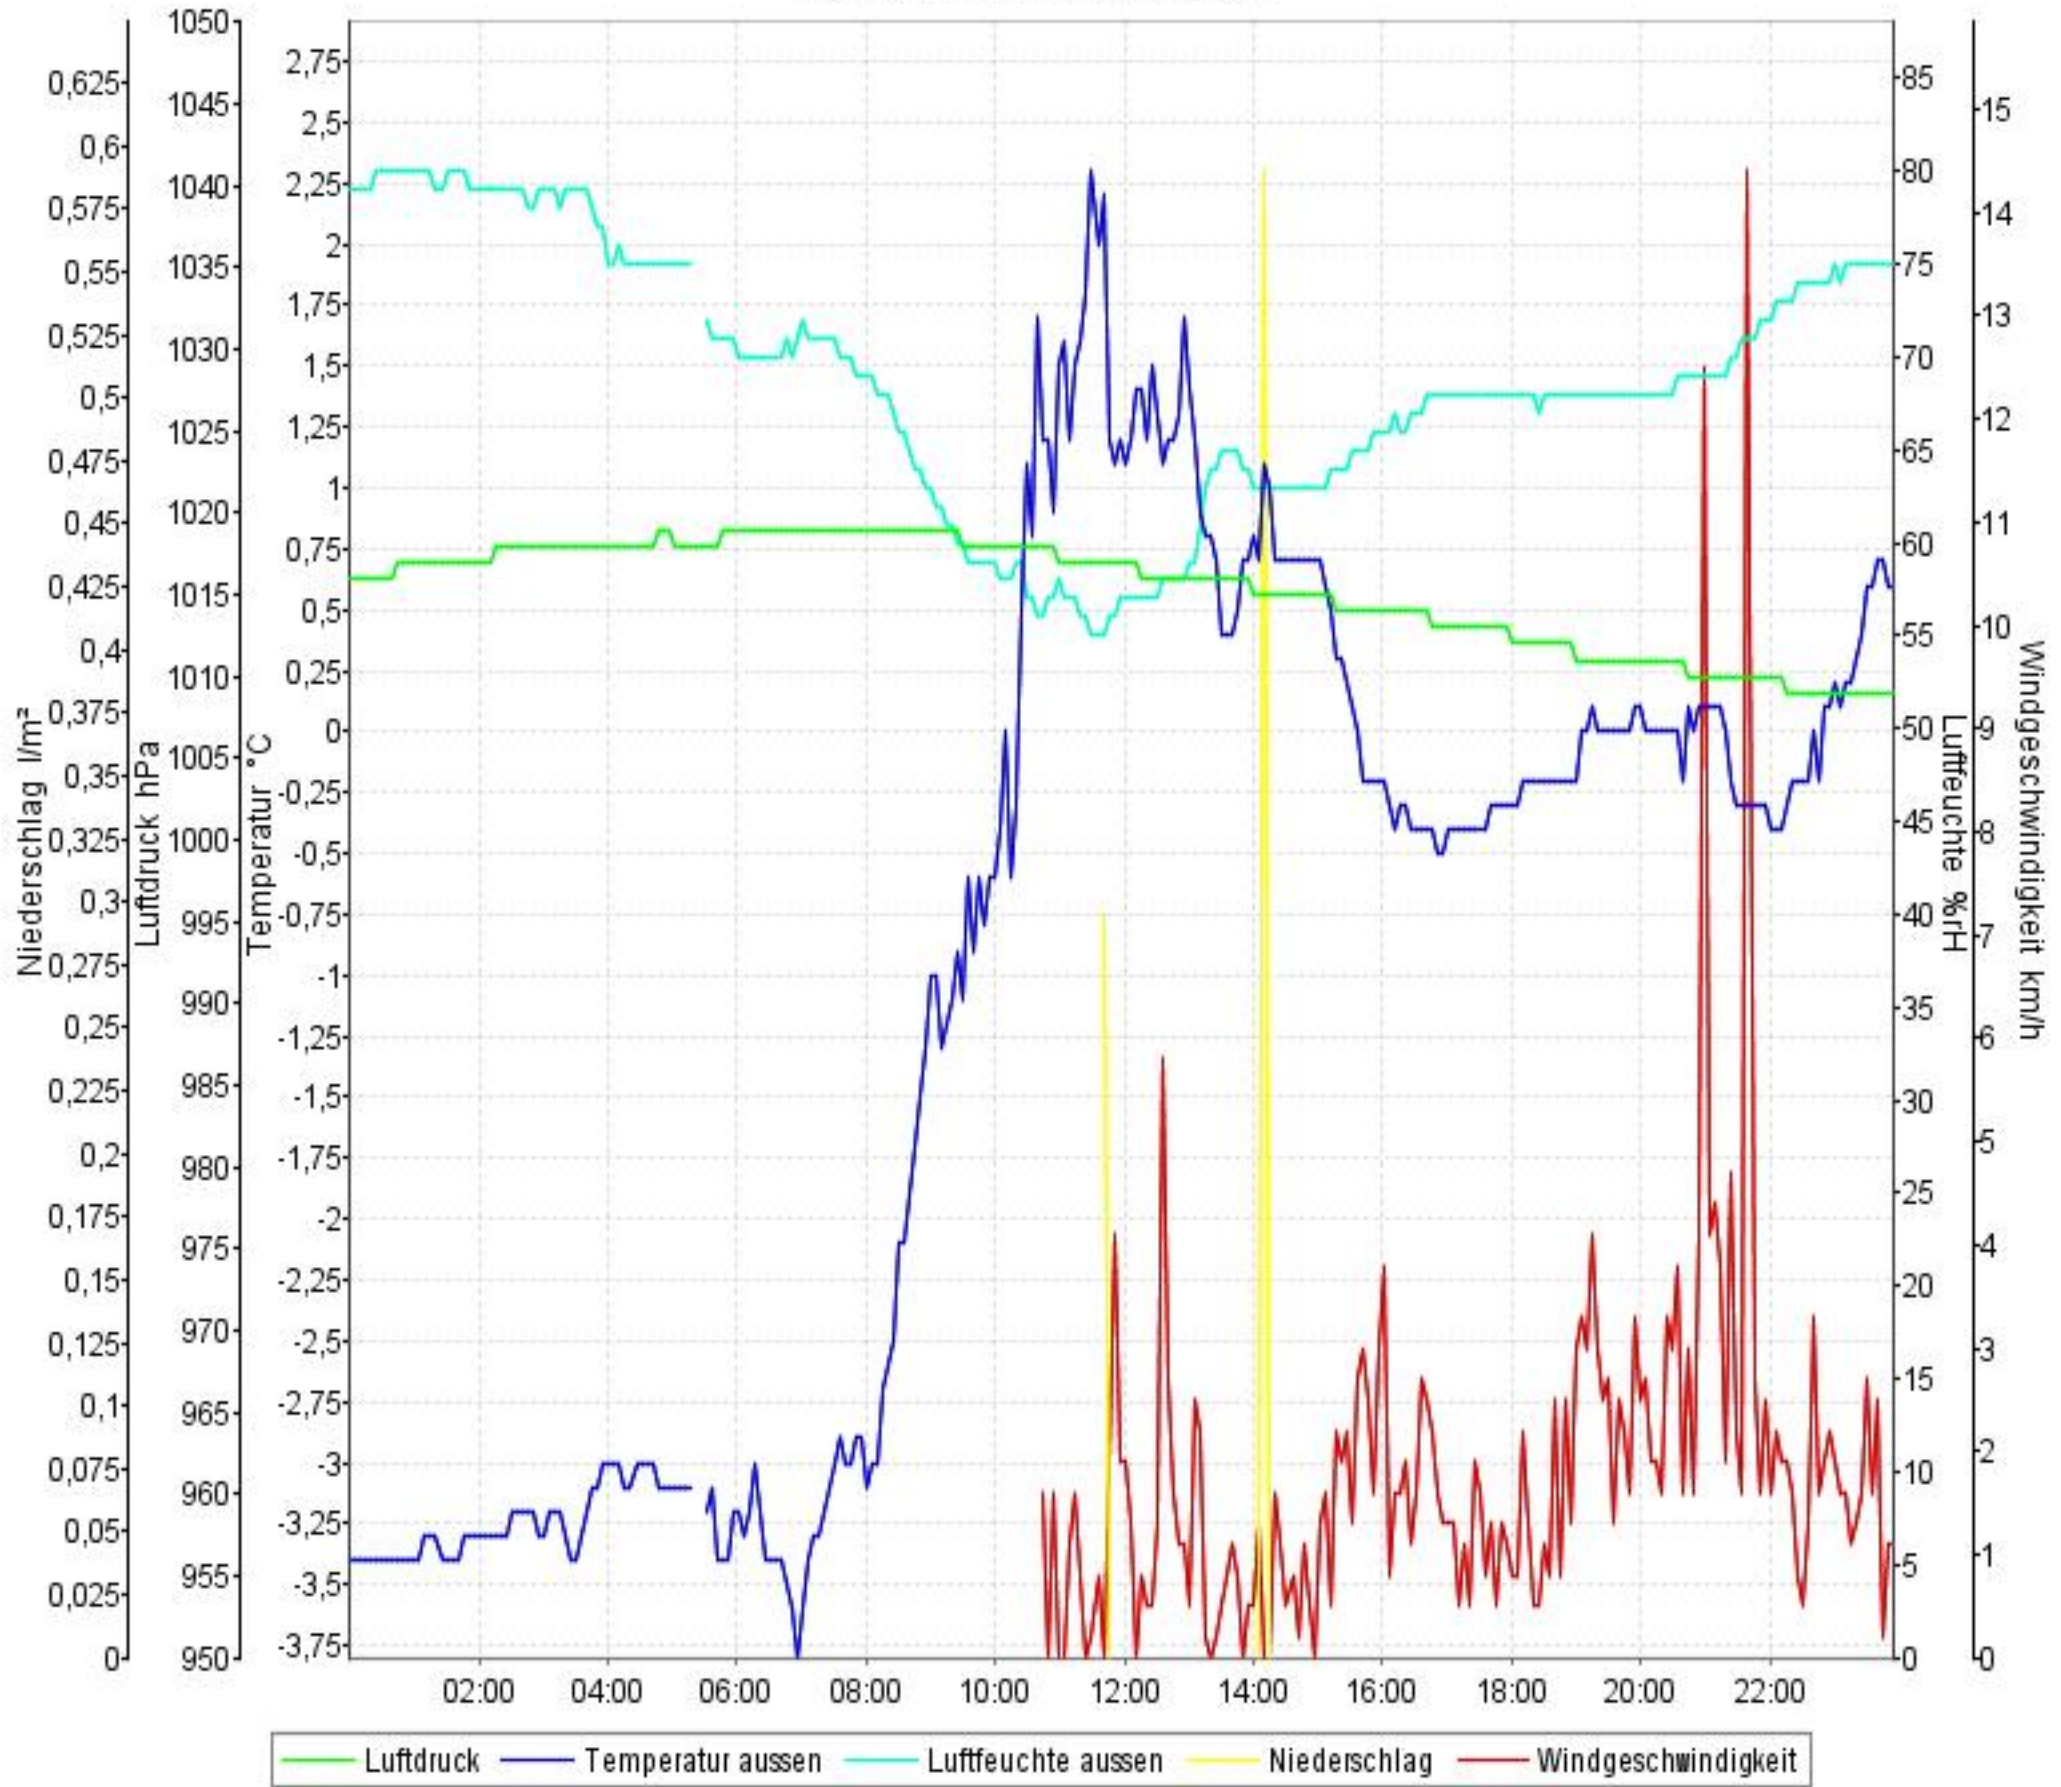

Wetterverlauf

01.02.10 00:00 - 07.02.10 23:56

Wetterverlauf

01.02.10 00:00 - 01.02.10 23:55

Wetterverlauf

02.02.10 00:00 - 02.02.10 23:56

Wetterverlauf

03.02.10 00:01 - 03.02.10 23:55

Wetterverlauf

04.02.10 00:00 - 04.02.10 23:55

Wetterverlauf

05.02.10 00:00 - 05.02.10 23:56

Wetterverlauf

06.02.10 00:01 - 07.02.10 00:00

Wetterverlauf

07.02.10 00:00 - 07.02.10 23:56