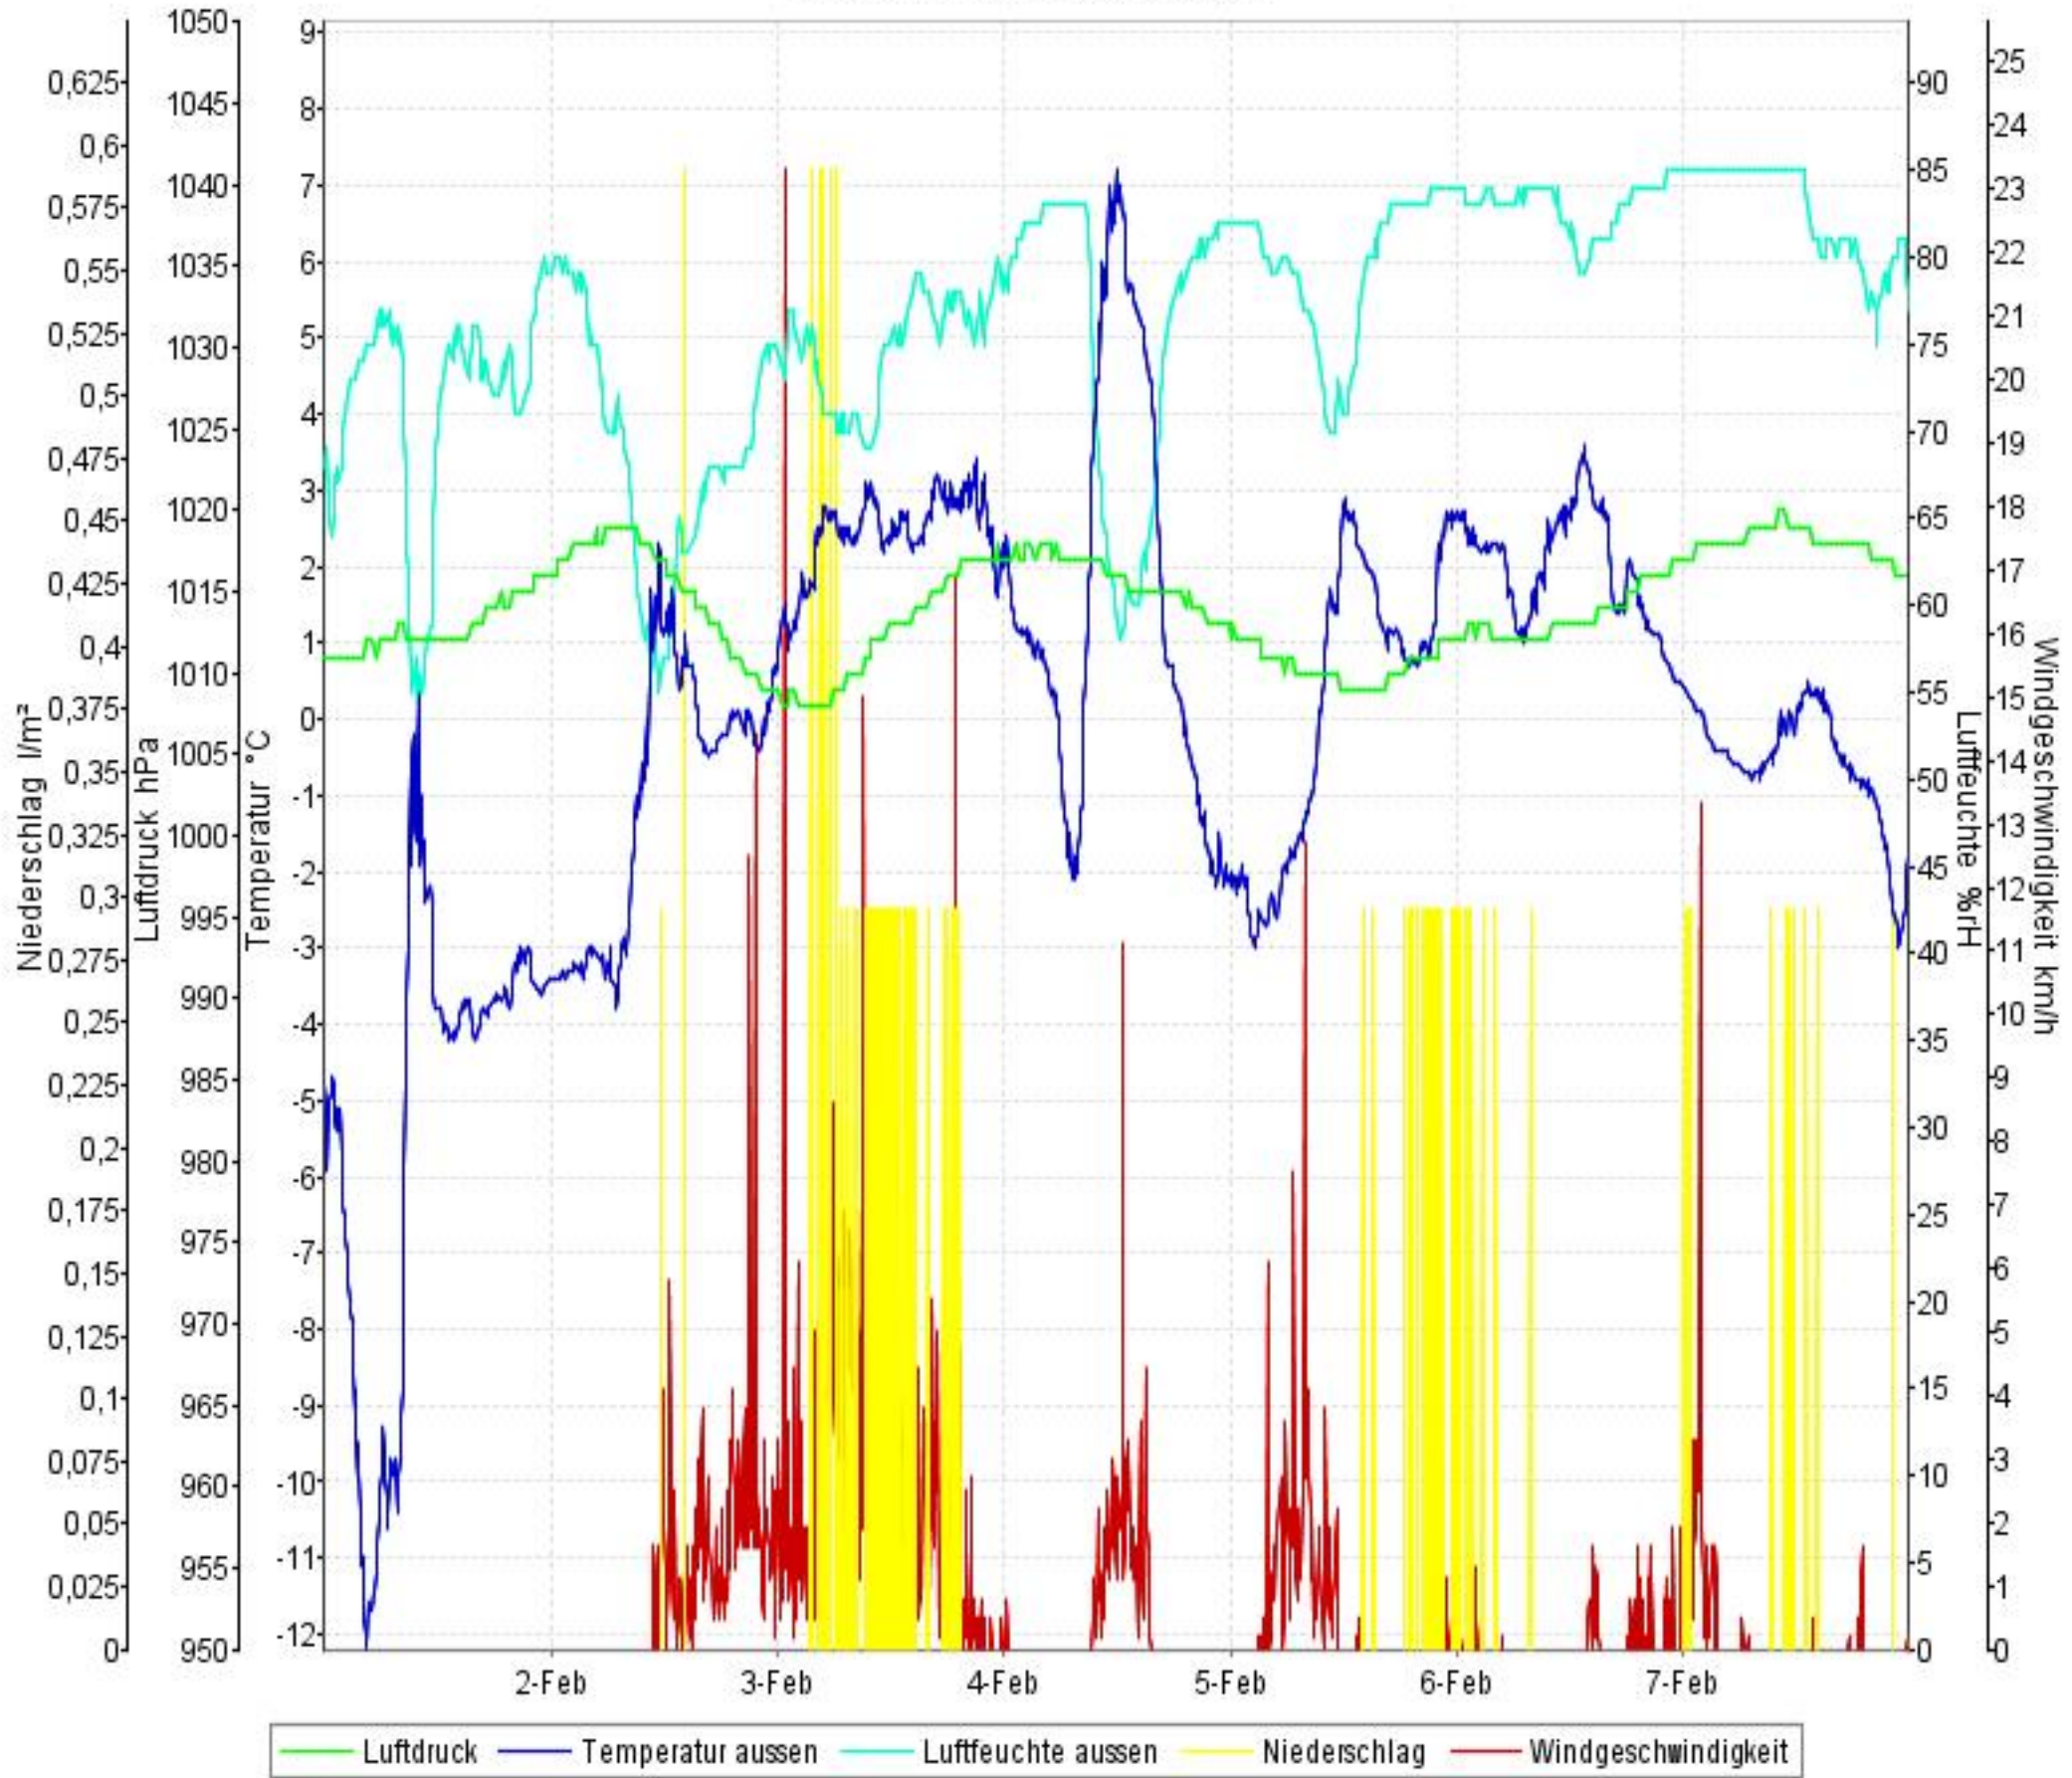

Wetterverlauf

01.02.10 00:00 - 07.02.10 23:56

Wetterverlauf

01.02.10 00:00 - 01.02.10 23:55

Wetterverlauf

02.02.10 00:00 - 02.02.10 23:56

Wetterverlauf

03.02.10 00:01 - 03.02.10 23:55

Wetterverlauf

04.02.10 00:00 - 04.02.10 23:55

Wetterverlauf

05.02.10 00:00 - 05.02.10 23:56

Wetterverlauf

06.02.10 00:01 - 07.02.10 00:00

Wetterverlauf

07.02.10 00:00 - 07.02.10 23:56