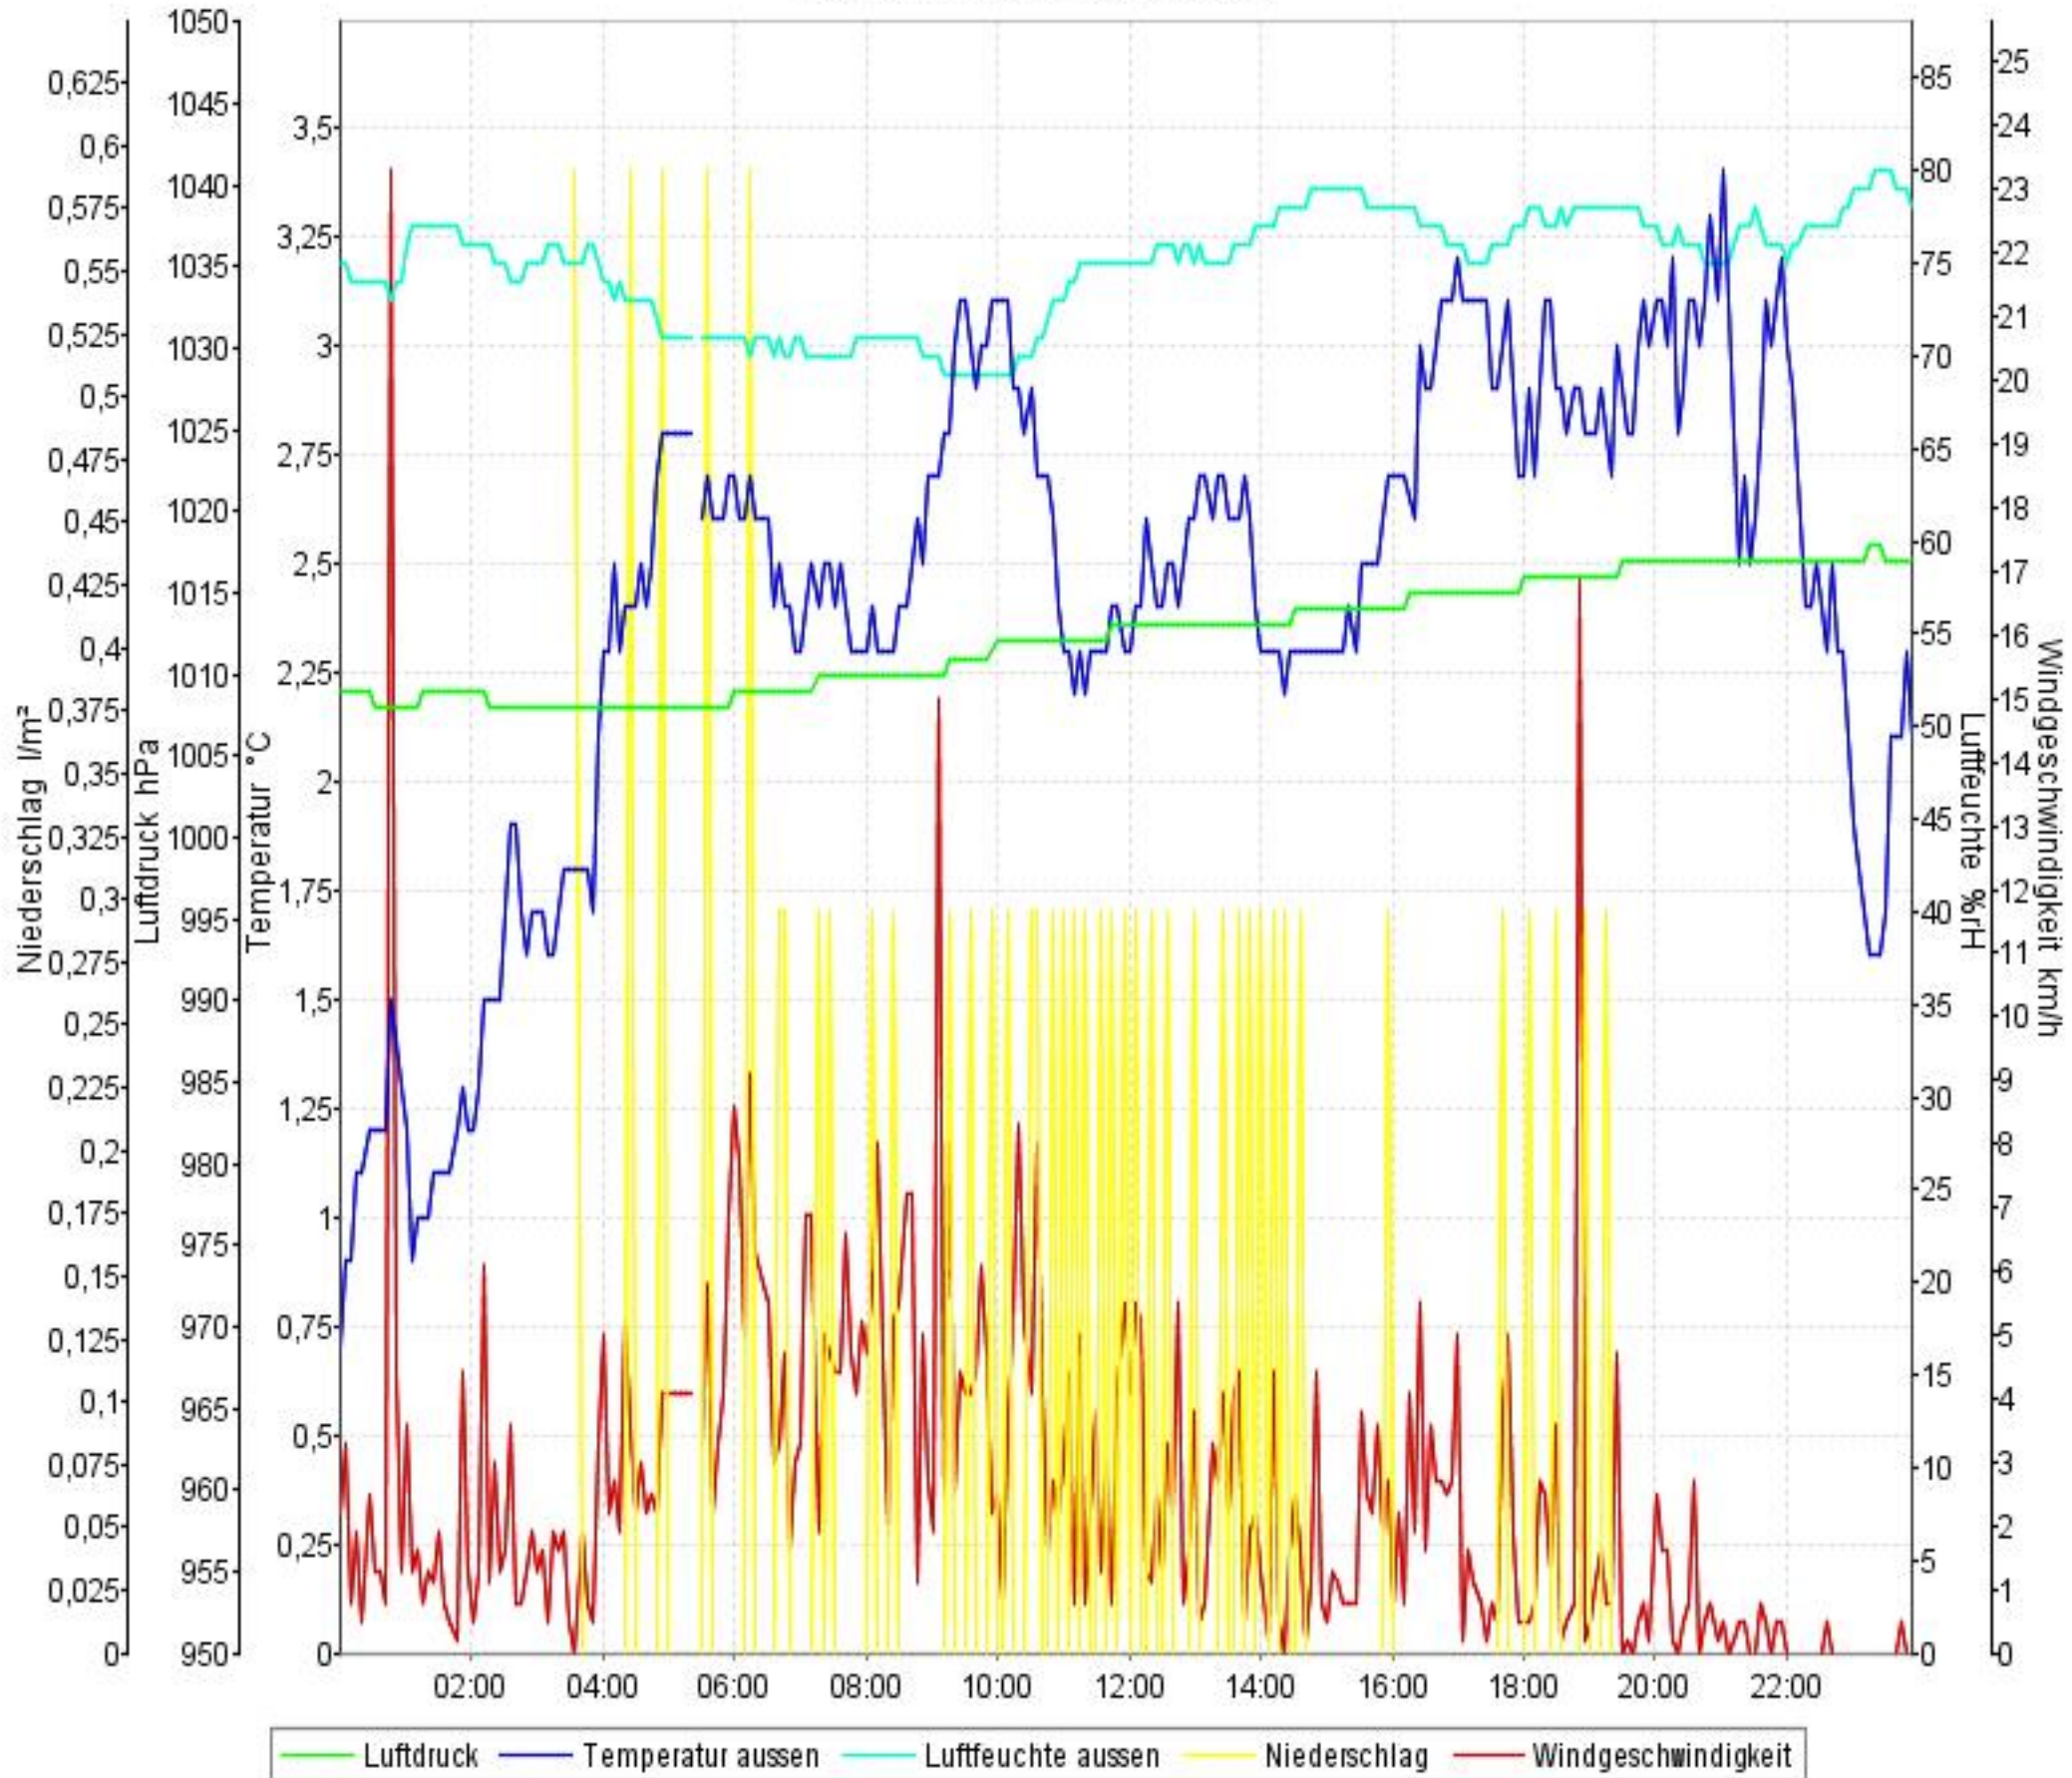

Wetterverlauf

01.02.10 00:00 - 07.02.10 23:56

Wetterverlauf

01.02.10 00:00 - 01.02.10 23:55

Wetterverlauf

02.02.10 00:00 - 02.02.10 23:56

Wetterverlauf

03.02.10 00:01 - 03.02.10 23:55

Wetterverlauf

04.02.10 00:00 - 04.02.10 23:55

Wetterverlauf

05.02.10 00:00 - 05.02.10 23:56

Wetterverlauf

06.02.10 00:01 - 07.02.10 00:00

Wetterverlauf

07.02.10 00:00 - 07.02.10 23:56