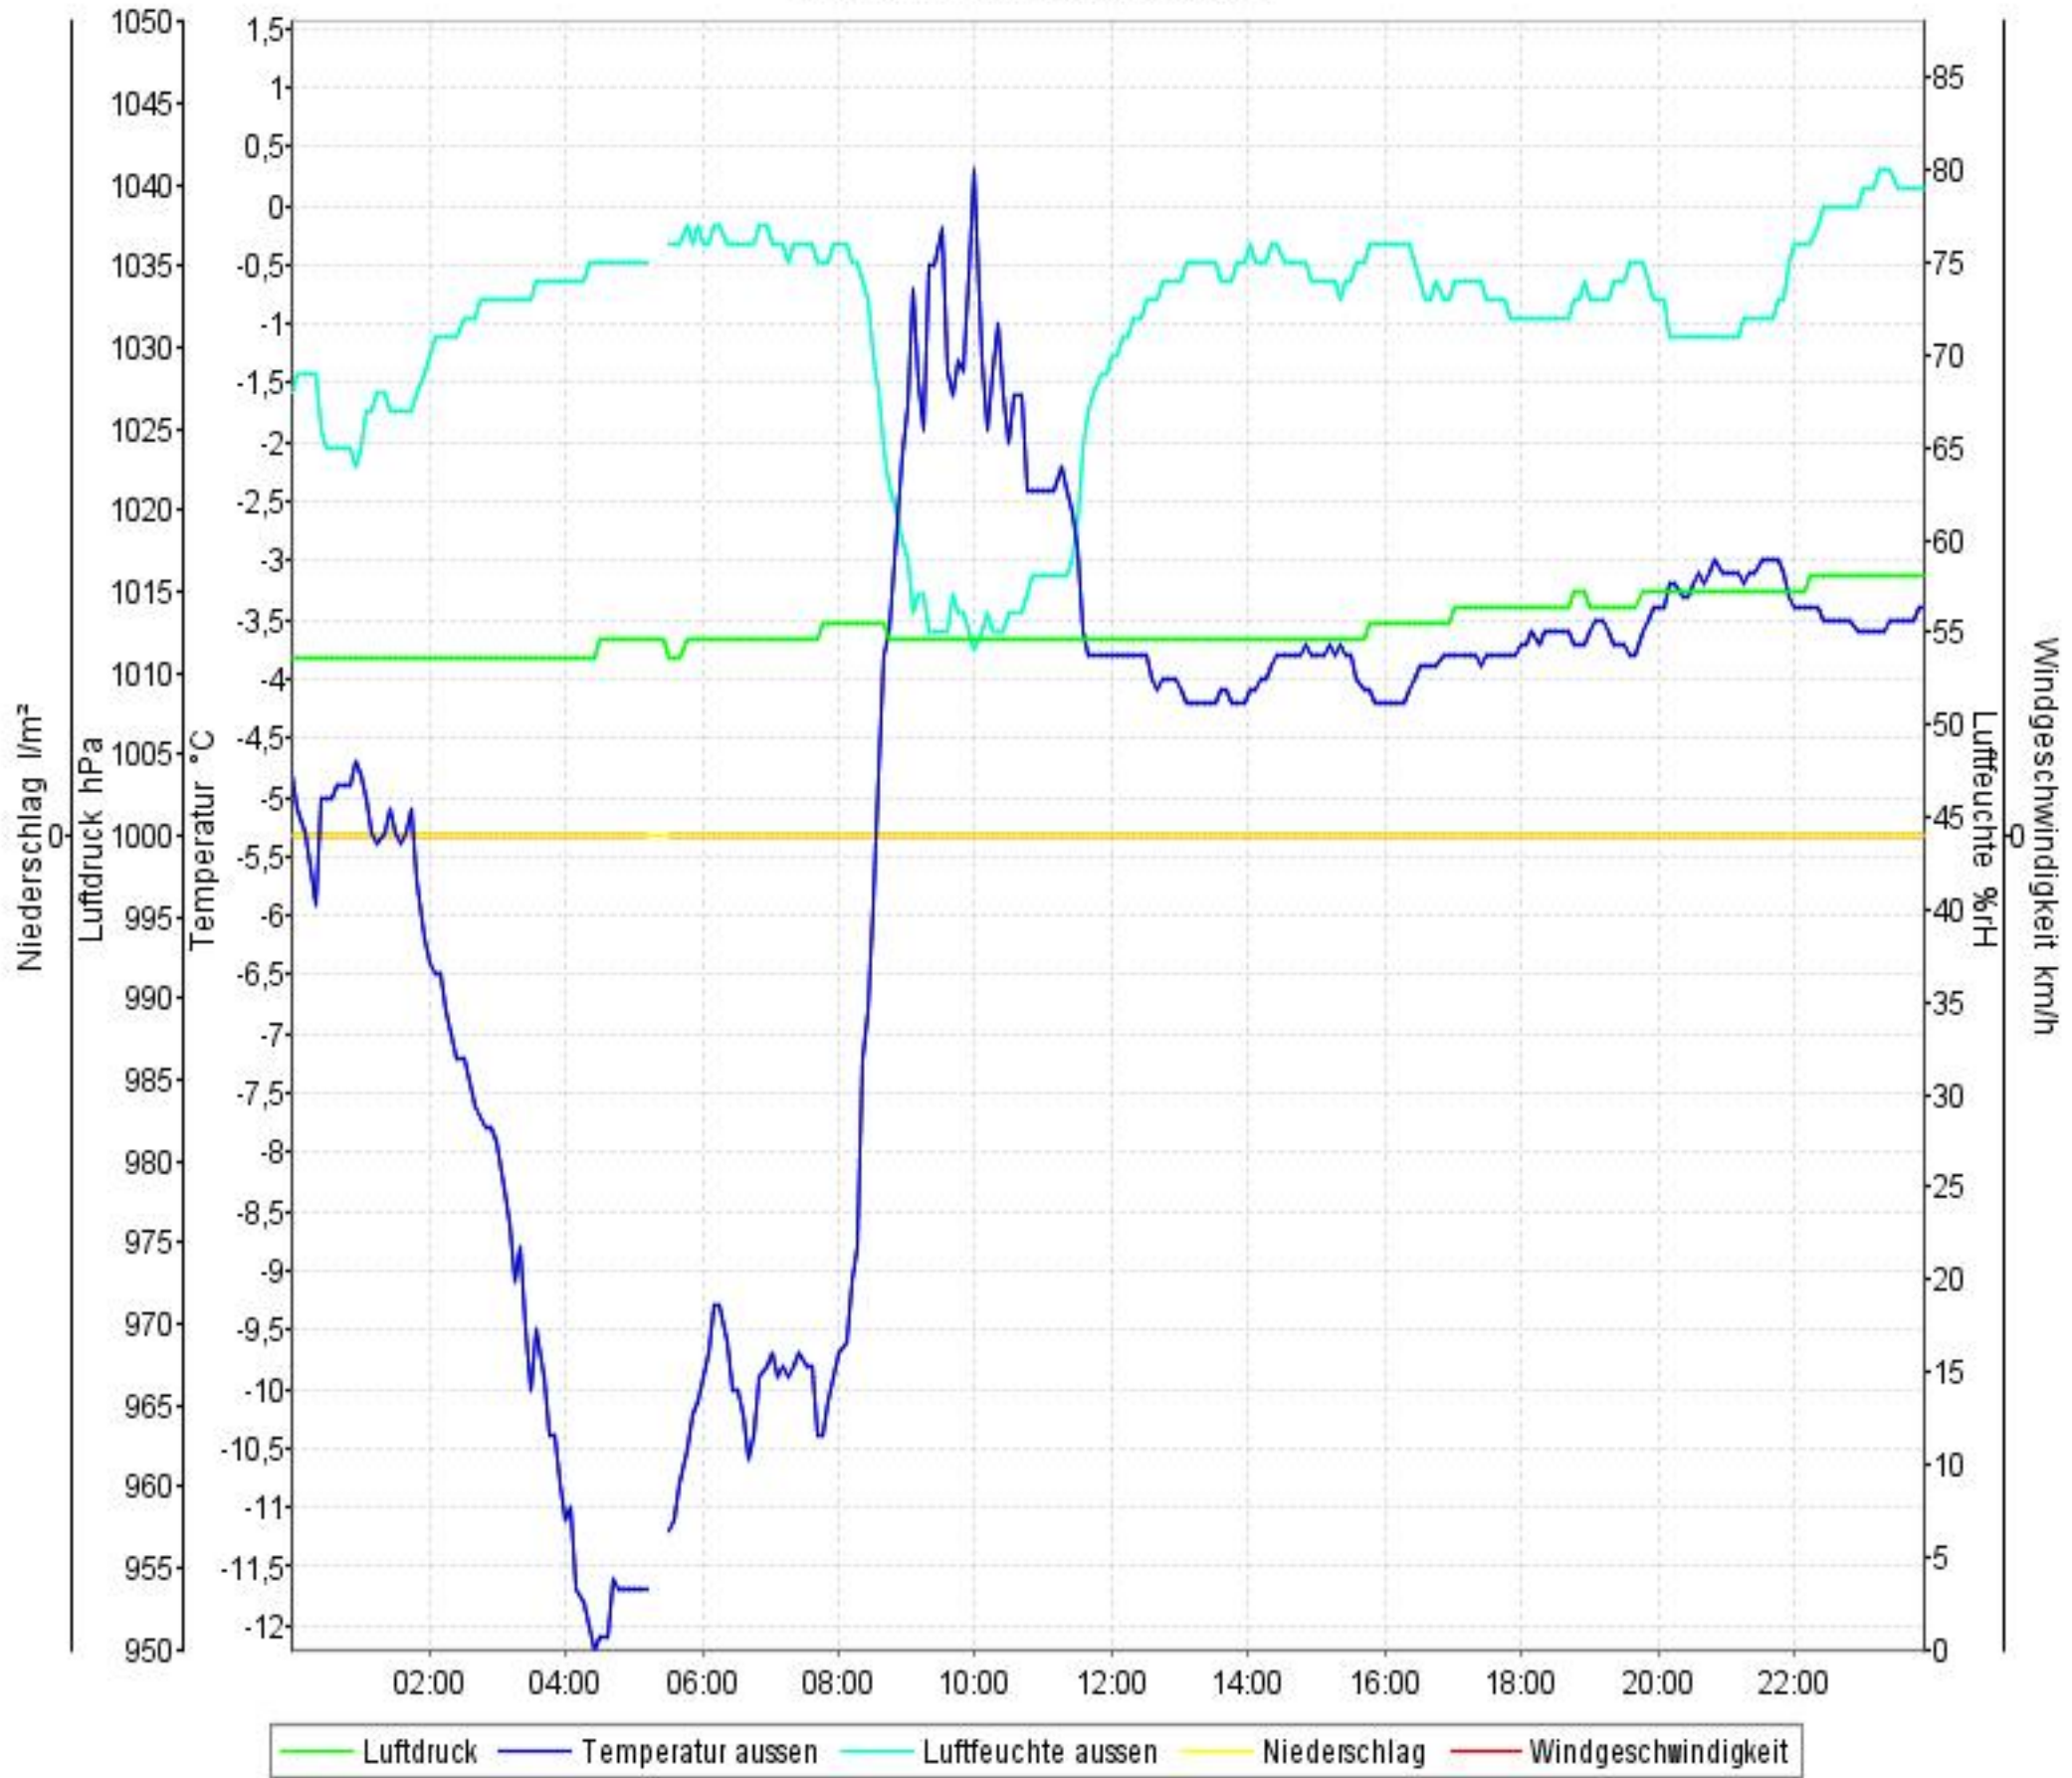

Wetterverlauf

01.02.10 00:00 - 07.02.10 23:56

Wetterverlauf

01.02.10 00:00 - 01.02.10 23:55

Wetterverlauf

02.02.10 00:00 - 02.02.10 23:56

Wetterverlauf

03.02.10 00:01 - 03.02.10 23:55

Wetterverlauf

04.02.10 00:00 - 04.02.10 23:55

Wetterverlauf

05.02.10 00:00 - 05.02.10 23:56

Wetterverlauf

06.02.10 00:01 - 07.02.10 00:00

Wetterverlauf

07.02.10 00:00 - 07.02.10 23:56