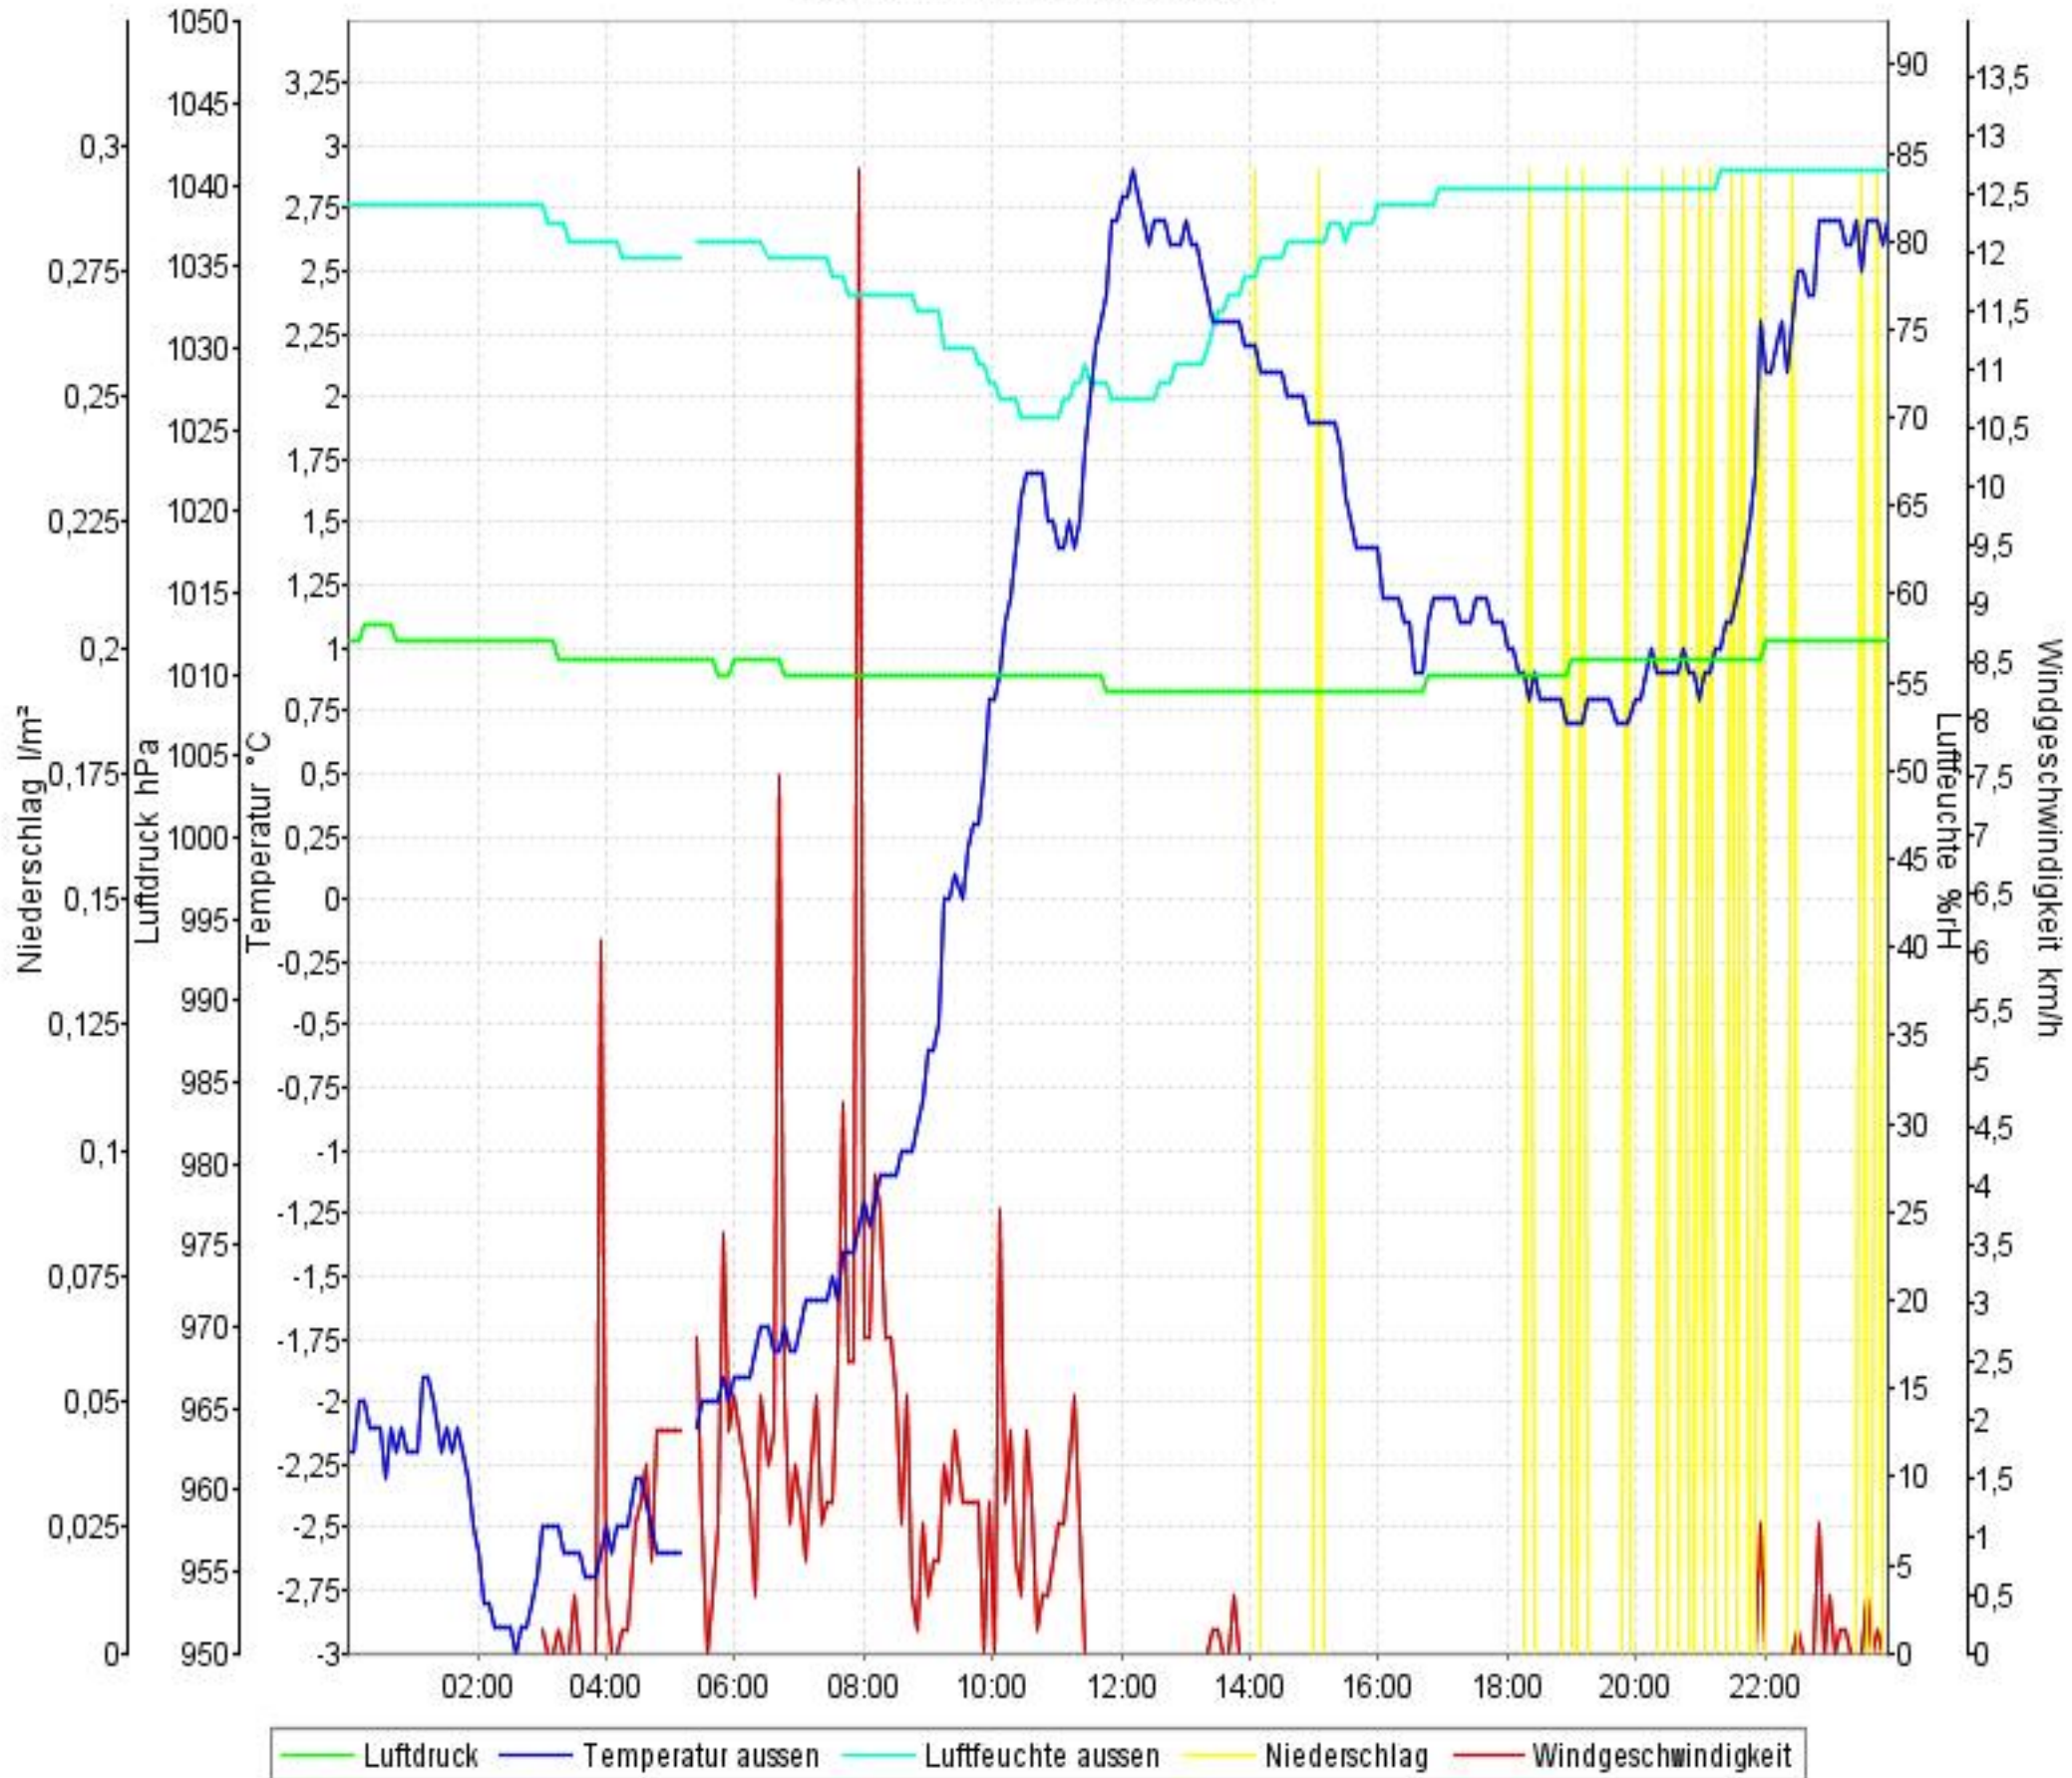

Wetterverlauf

01.02.10 00:00 - 07.02.10 23:56

Wetterverlauf

01.02.10 00:00 - 01.02.10 23:55

Wetterverlauf

02.02.10 00:00 - 02.02.10 23:56

Wetterverlauf

03.02.10 00:01 - 03.02.10 23:55

Wetterverlauf

04.02.10 00:00 - 04.02.10 23:55

Wetterverlauf

05.02.10 00:00 - 05.02.10 23:56

Wetterverlauf

06.02.10 00:01 - 07.02.10 00:00

Wetterverlauf

07.02.10 00:00 - 07.02.10 23:56