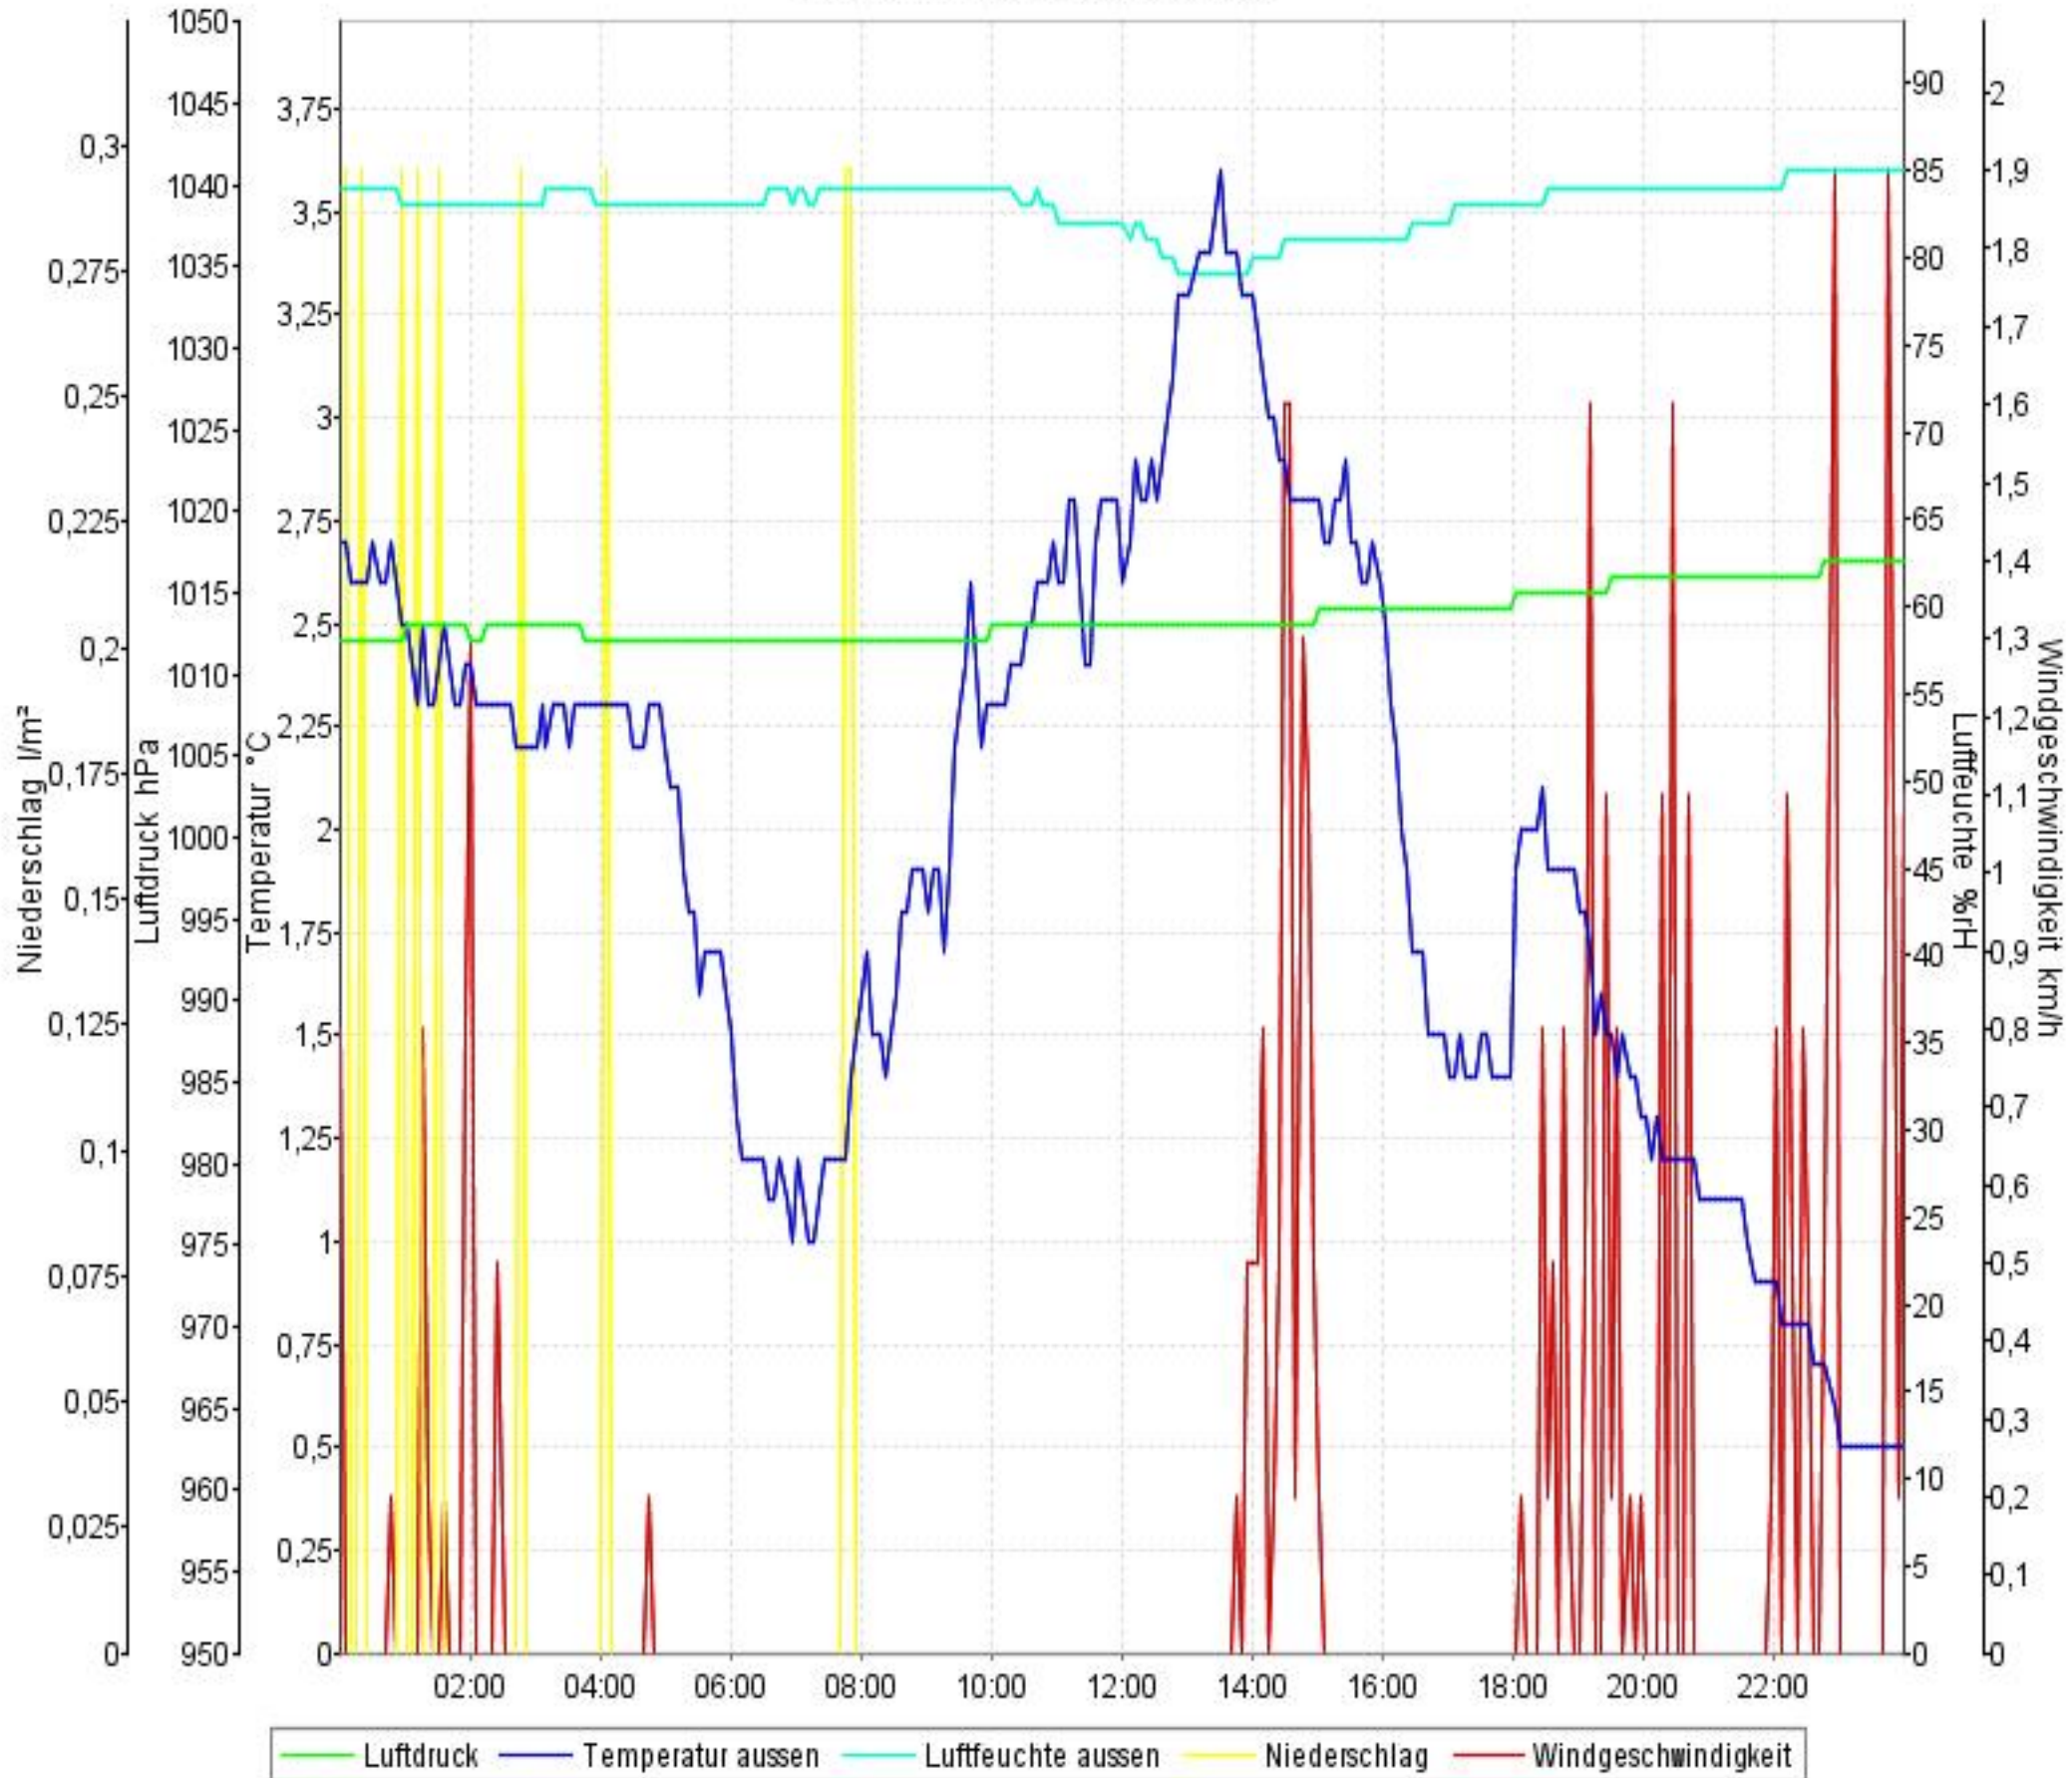

Wetterverlauf

01.02.10 00:00 - 07.02.10 23:56

Wetterverlauf

01.02.10 00:00 - 01.02.10 23:55

Wetterverlauf

02.02.10 00:00 - 02.02.10 23:56

Wetterverlauf

03.02.10 00:01 - 03.02.10 23:55

Wetterverlauf

04.02.10 00:00 - 04.02.10 23:55

Wetterverlauf

05.02.10 00:00 - 05.02.10 23:56

Wetterverlauf

06.02.10 00:01 - 07.02.10 00:00

Wetterverlauf

07.02.10 00:00 - 07.02.10 23:56