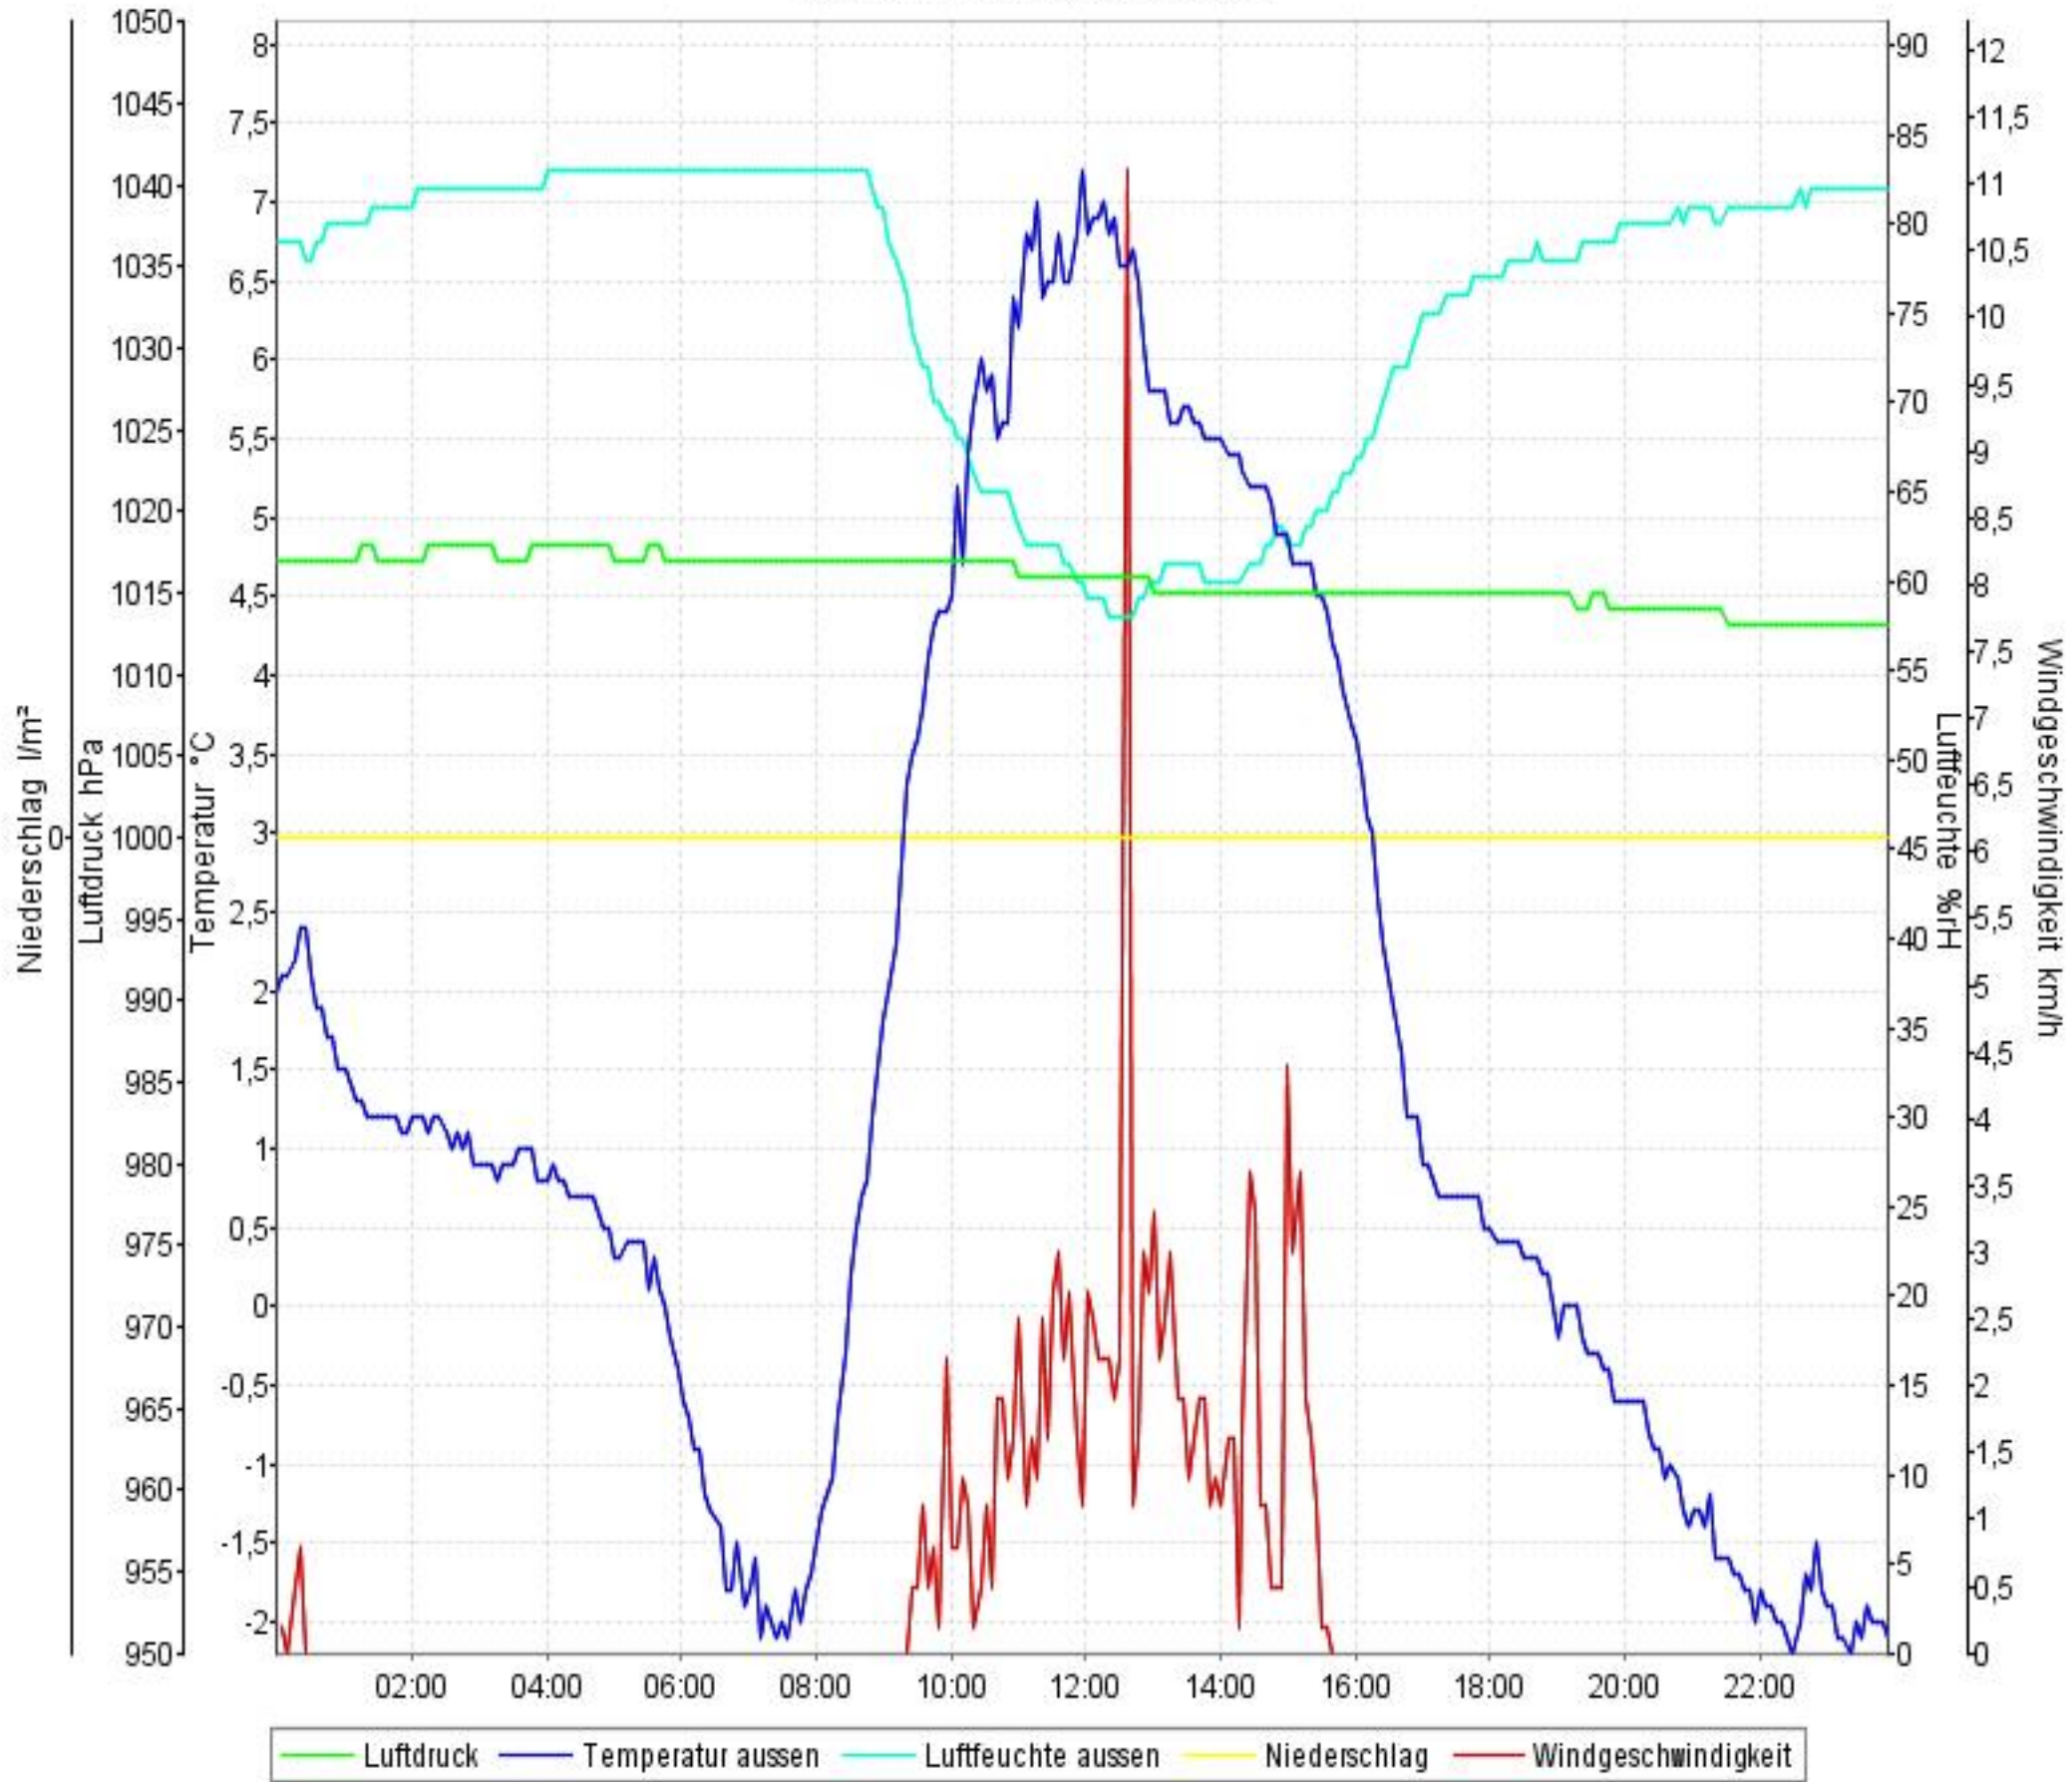

Wetterverlauf

01.02.10 00:00 - 07.02.10 23:56

Wetterverlauf

01.02.10 00:00 - 01.02.10 23:55

Wetterverlauf

02.02.10 00:00 - 02.02.10 23:56

Wetterverlauf

03.02.10 00:01 - 03.02.10 23:55

Wetterverlauf

04.02.10 00:00 - 04.02.10 23:55

Wetterverlauf

05.02.10 00:00 - 05.02.10 23:56

Wetterverlauf

06.02.10 00:01 - 07.02.10 00:00

Wetterverlauf

07.02.10 00:00 - 07.02.10 23:56