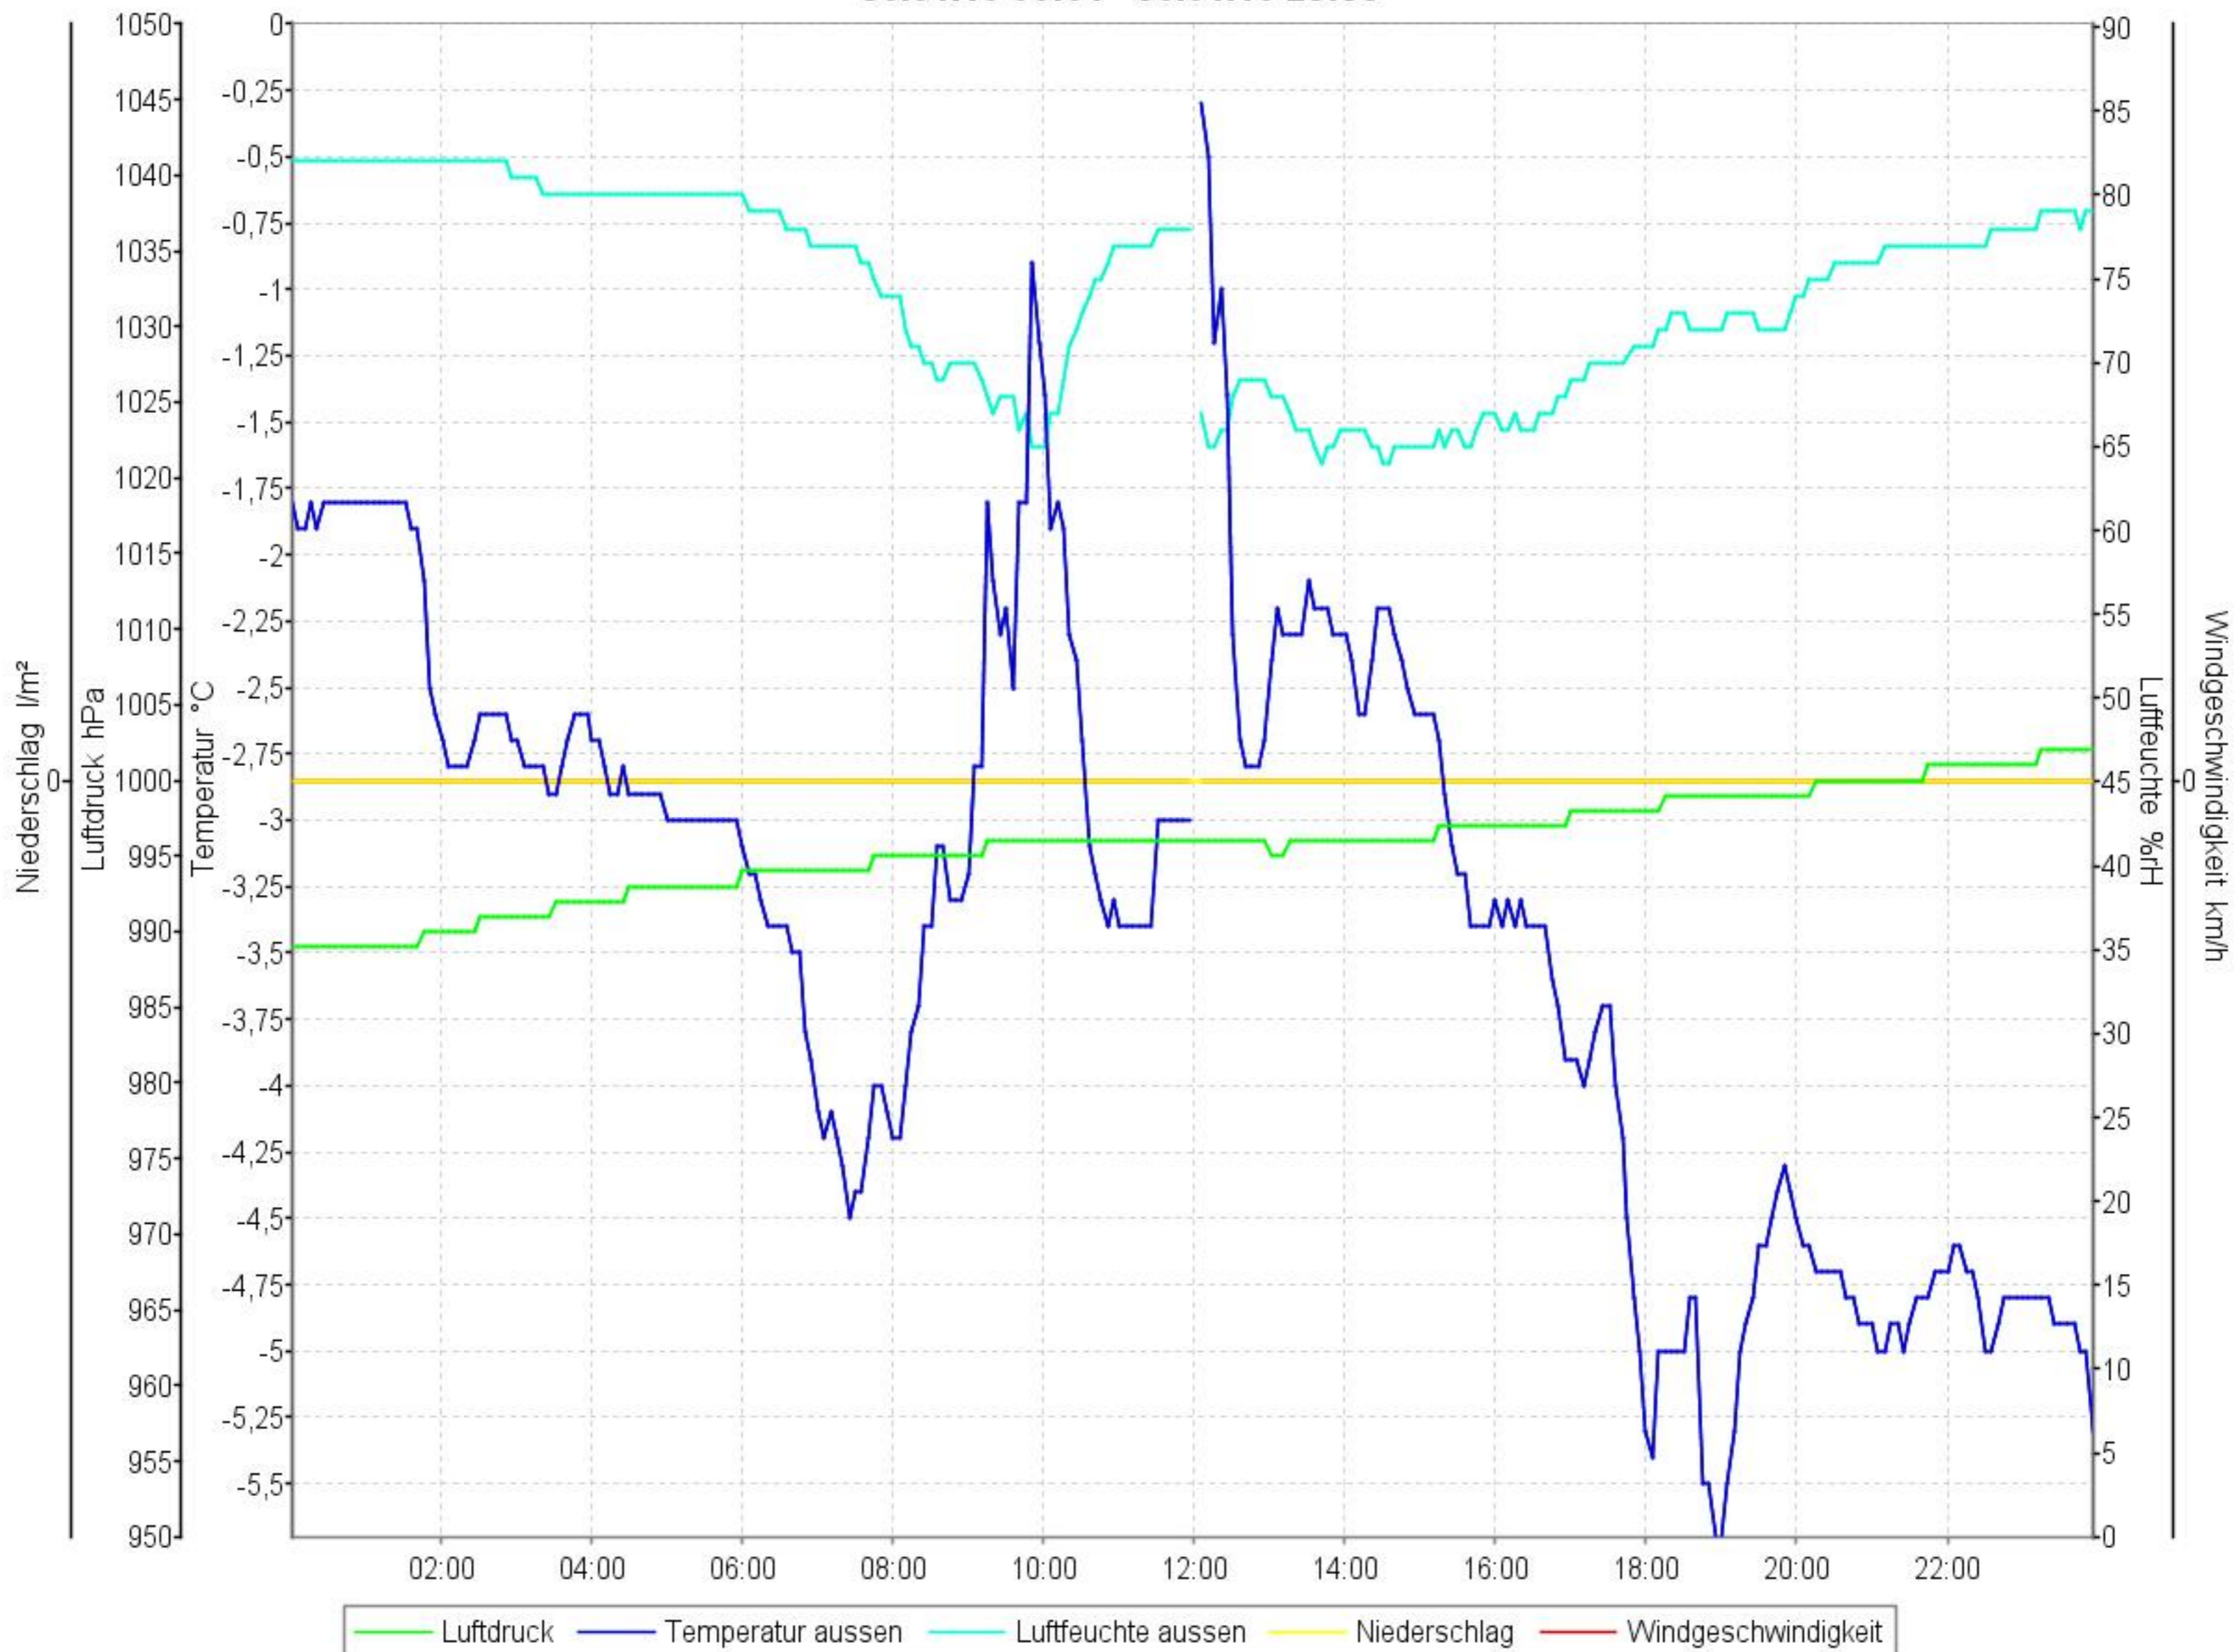

Wetterverlauf

25.01.10 00:01 - 31.01.10 23:55

Wetterverlauf

25.01.10 00:01 - 25.01.10 23:55

Wetterverlauf

26.01.10 00:00 - 26.01.10 23:55

Wetterverlauf

27.01.10 00:00 - 27.01.10 23:56

Wetterverlauf

28.01.10 00:01 - 28.01.10 23:56

Wetterverlauf

29.01.10 00:01 - 29.01.10 23:56

Wetterverlauf

30.01.10 00:01 - 30.01.10 23:56

Wetterverlauf

31.01.10 00:01 - 31.01.10 23:55