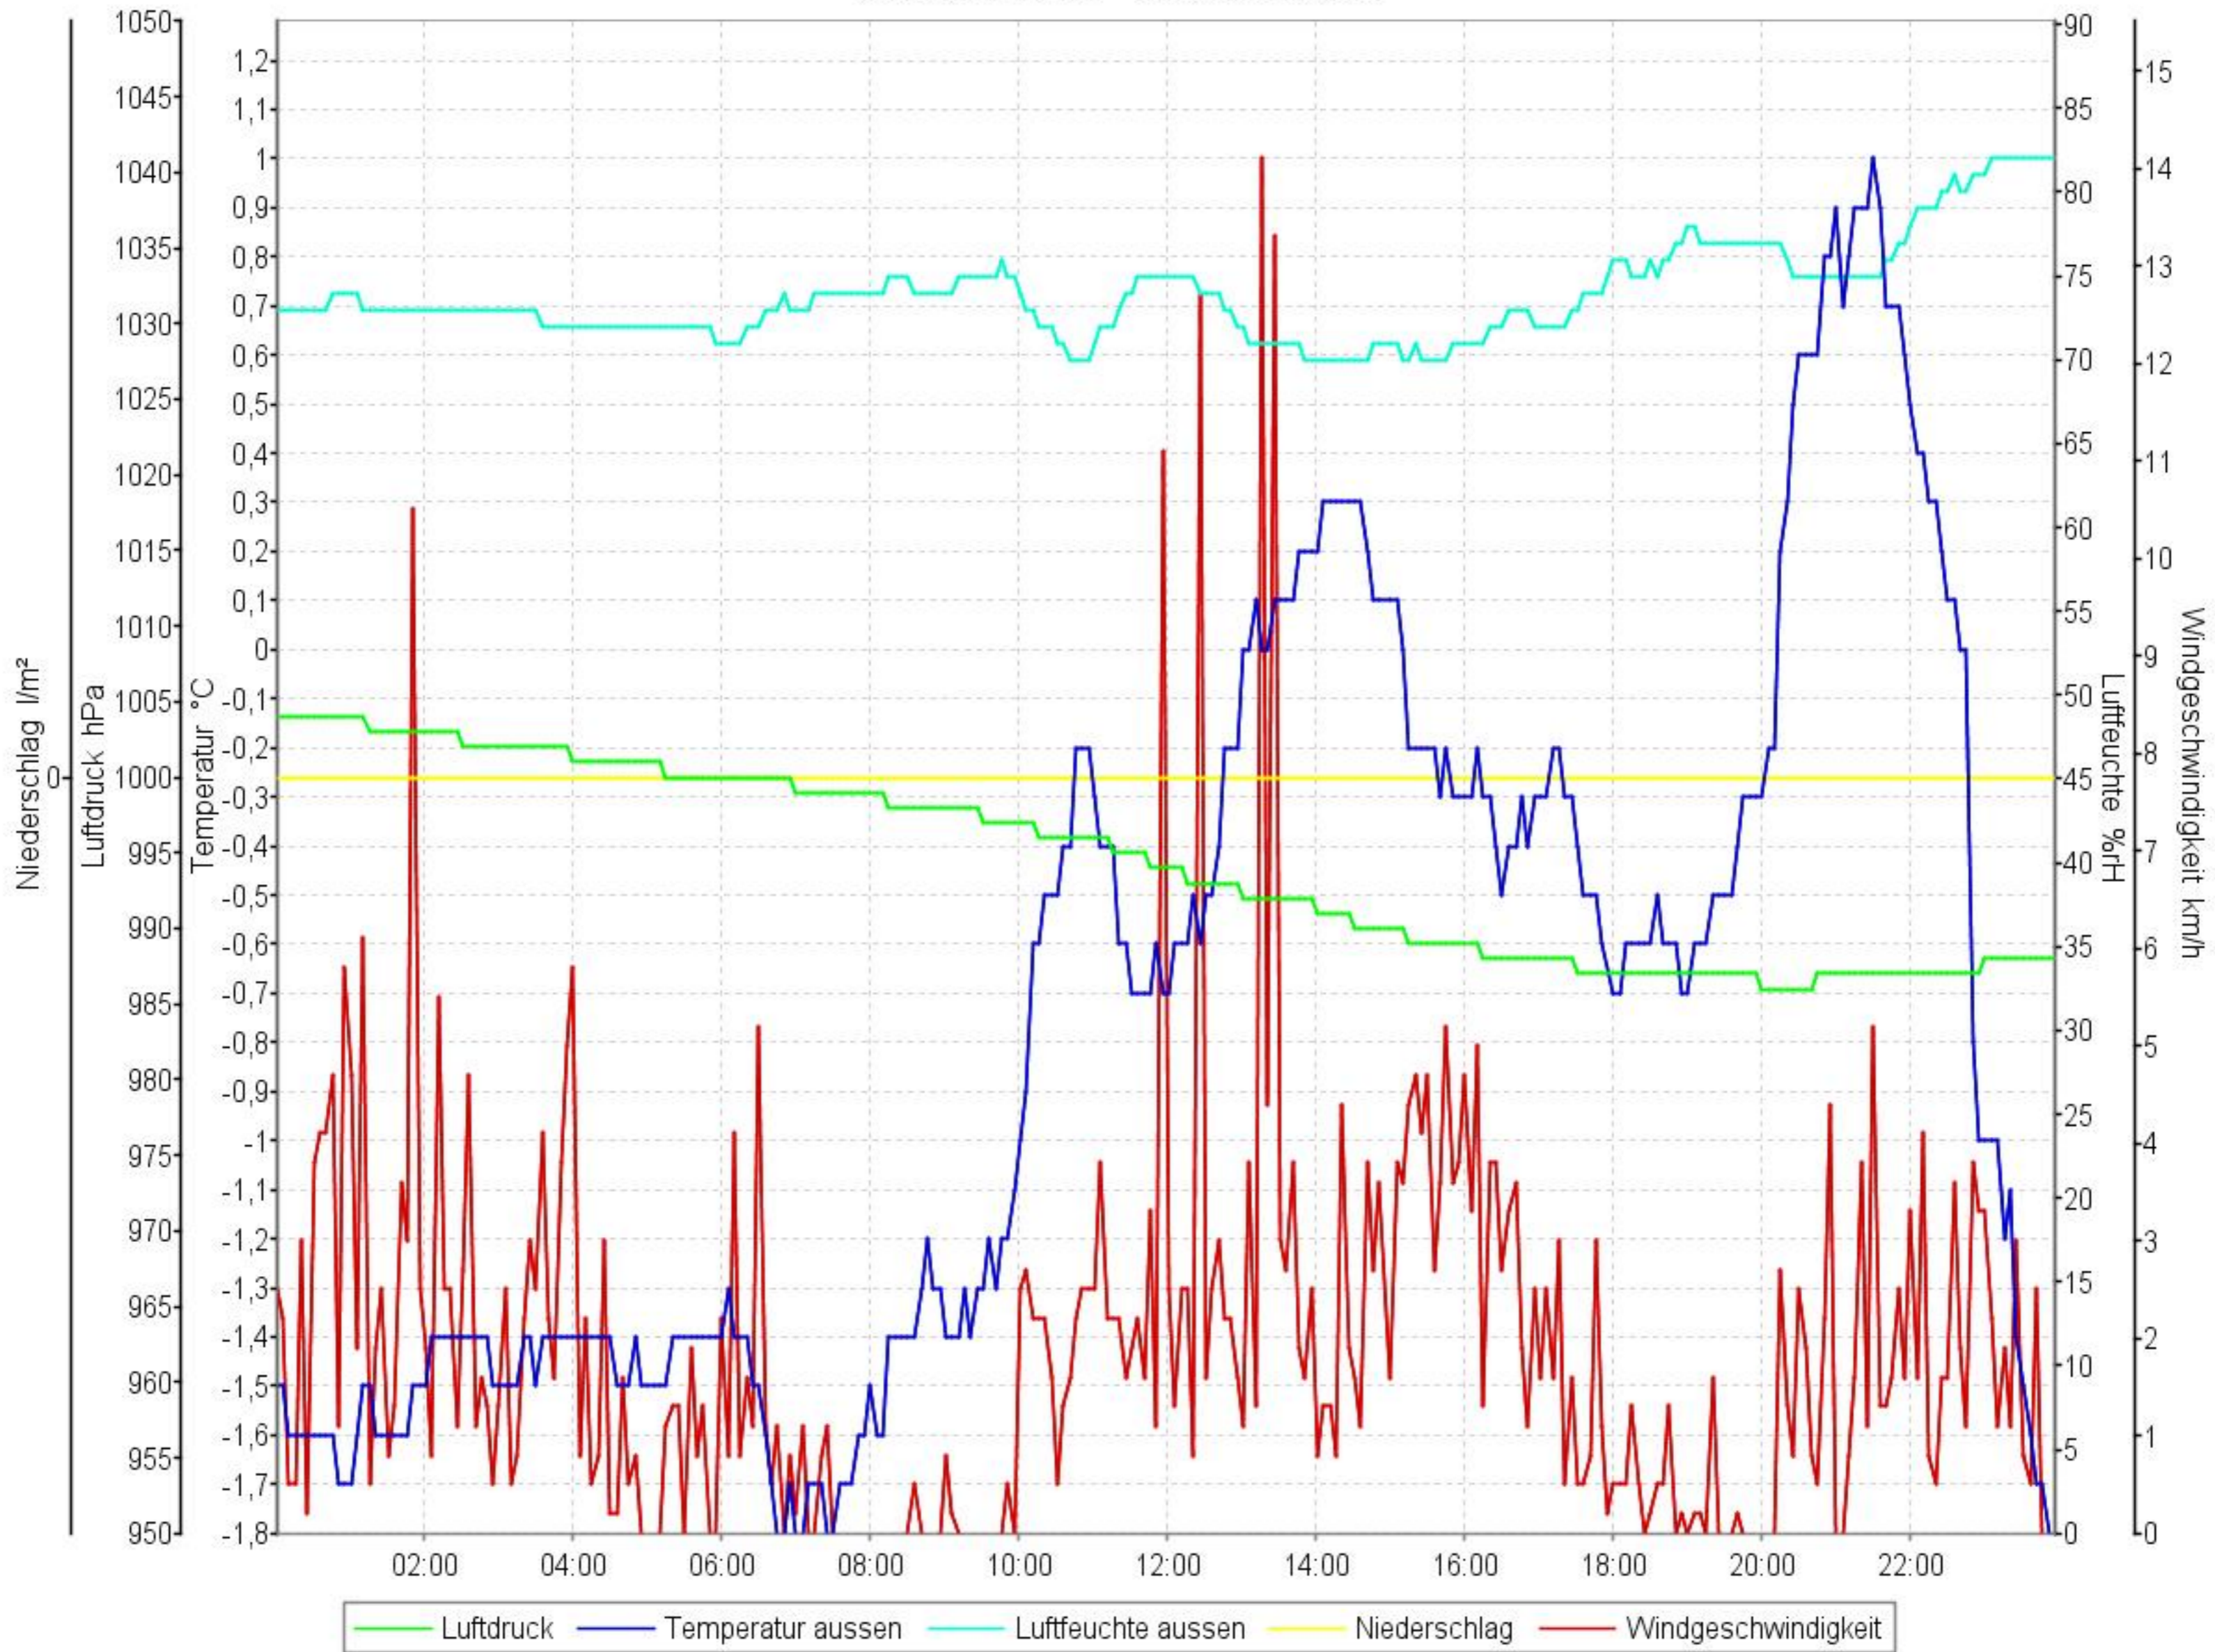

Wetterverlauf

25.01.10 00:01 - 31.01.10 23:55

Wetterverlauf

25.01.10 00:01 - 25.01.10 23:55

Wetterverlauf

26.01.10 00:00 - 26.01.10 23:55

Wetterverlauf

27.01.10 00:00 - 27.01.10 23:56

Wetterverlauf

28.01.10 00:01 - 28.01.10 23:56

Wetterverlauf

29.01.10 00:01 - 29.01.10 23:56

Wetterverlauf

30.01.10 00:01 - 30.01.10 23:56

Wetterverlauf

31.01.10 00:01 - 31.01.10 23:55