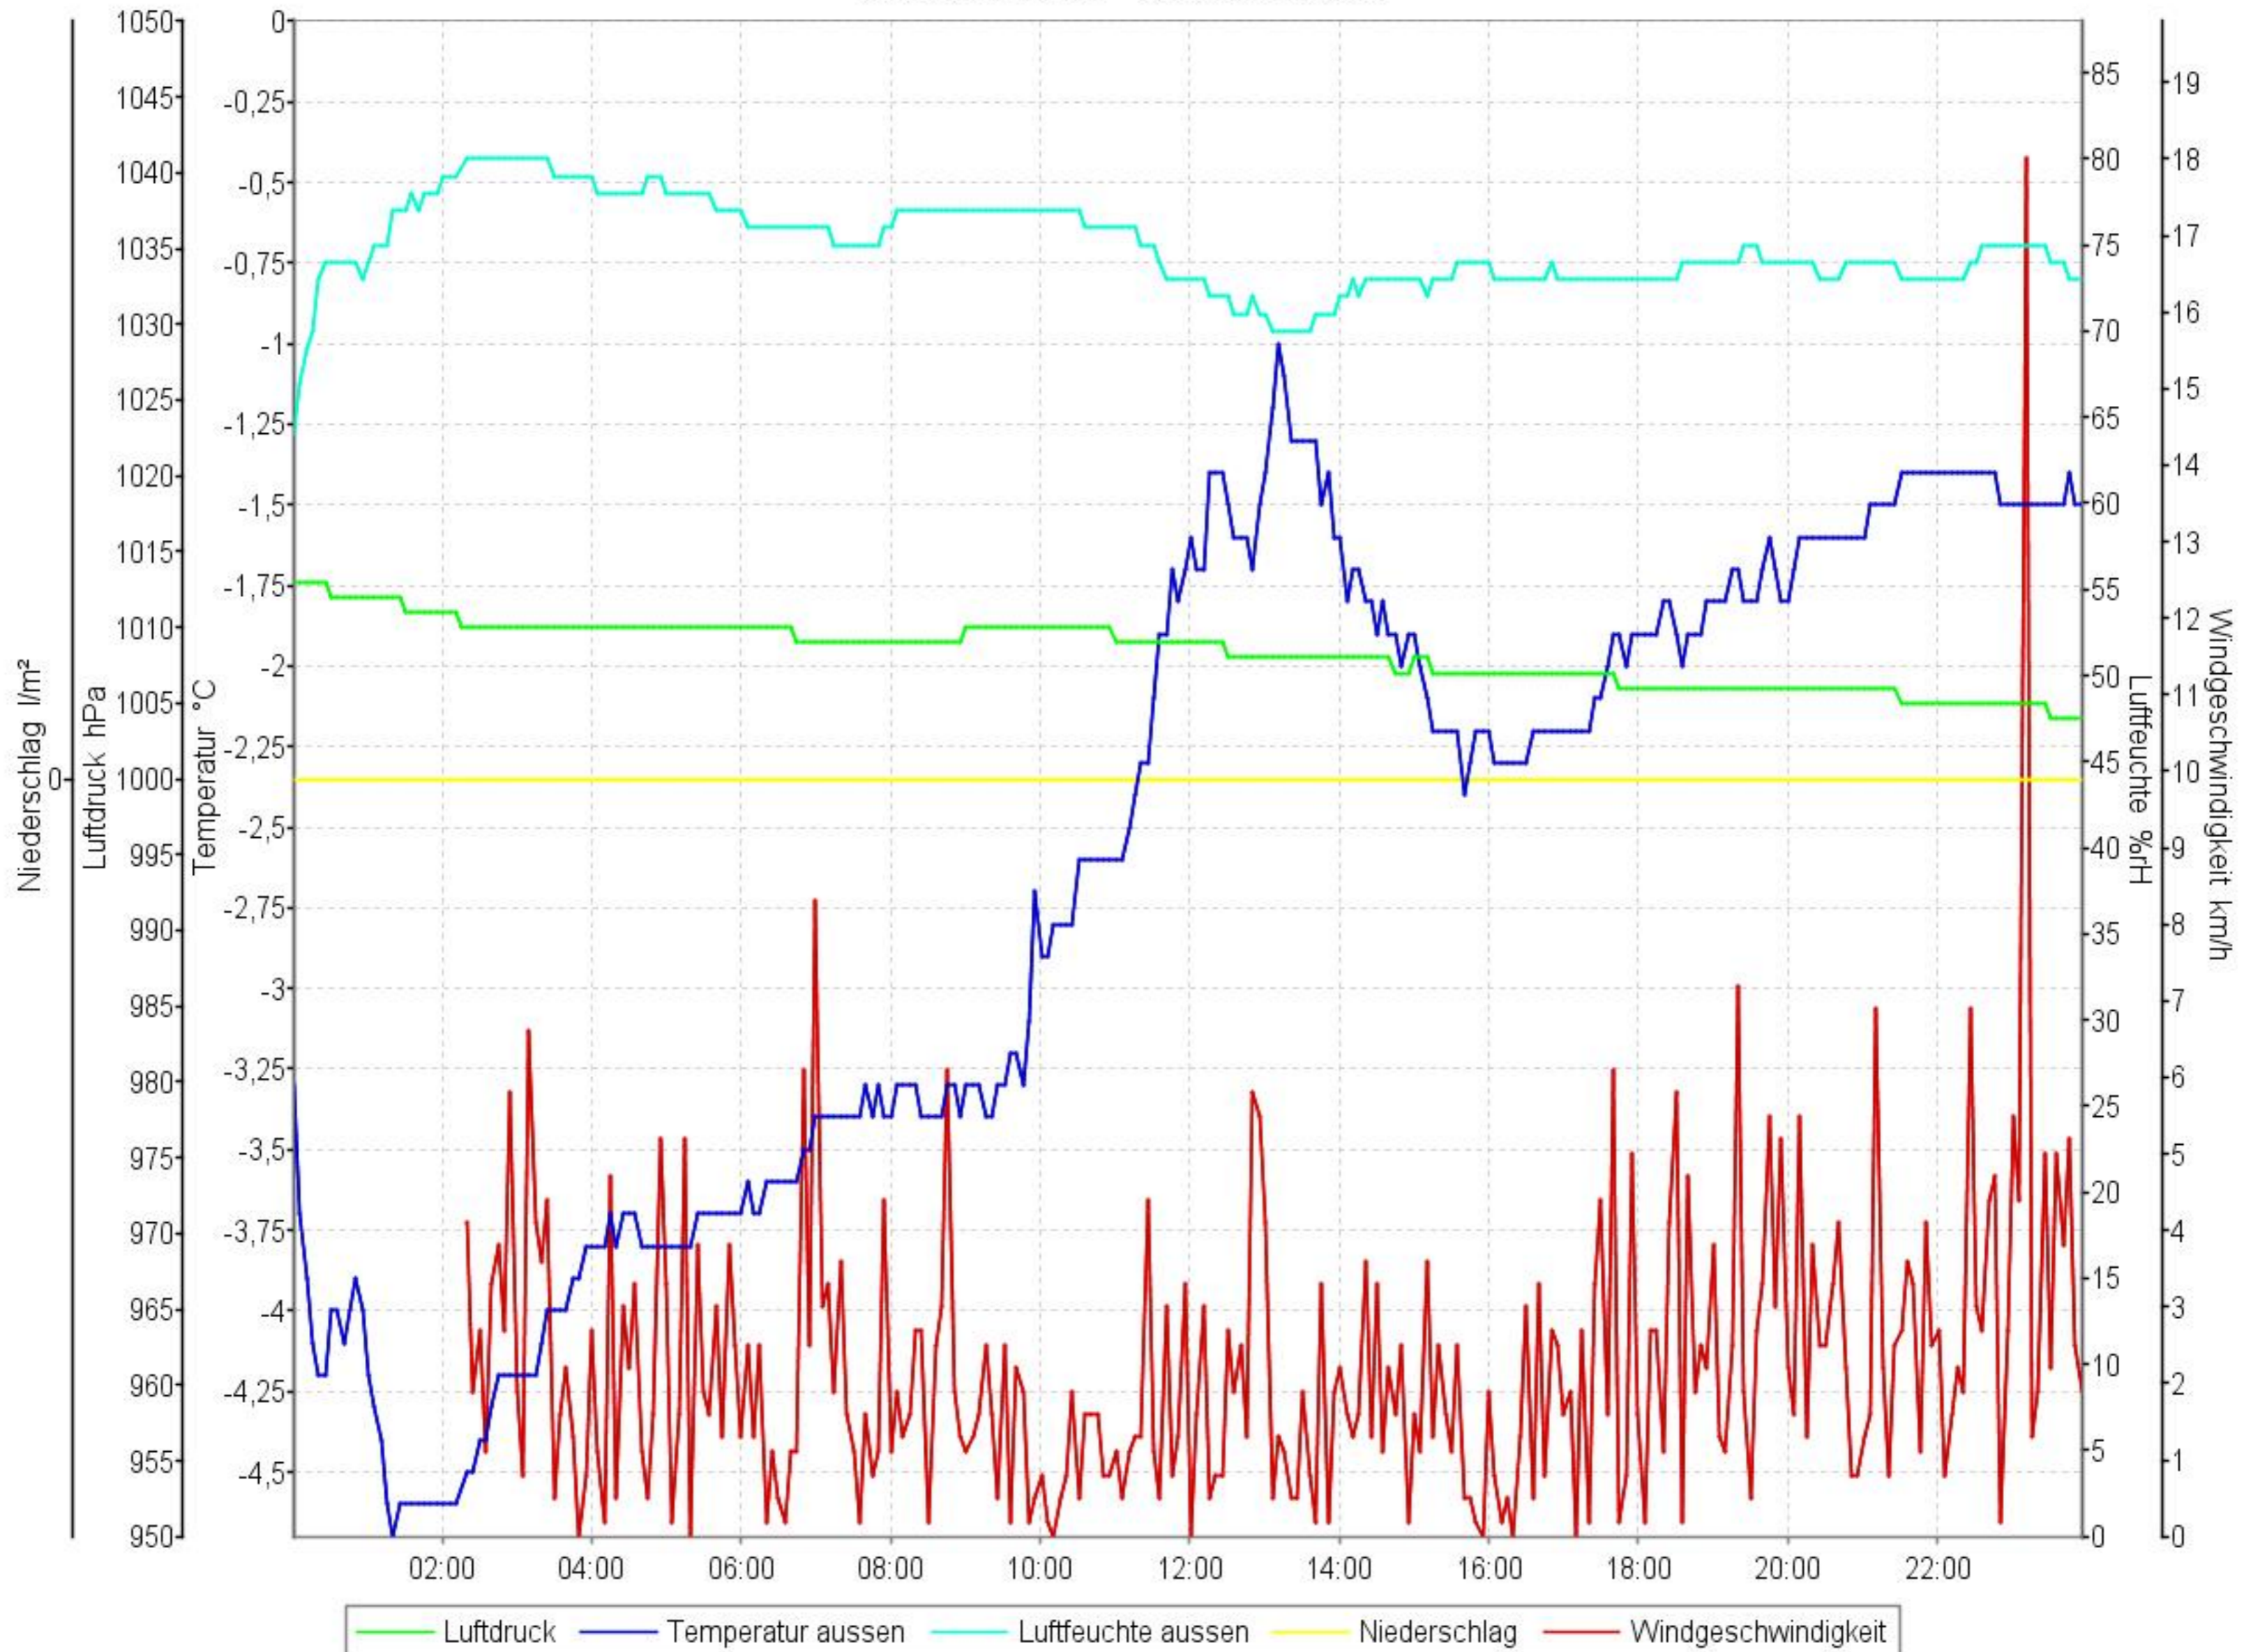

Wetterverlauf

25.01.10 00:01 - 31.01.10 23:55

Wetterverlauf

25.01.10 00:01 - 25.01.10 23:55

Wetterverlauf

26.01.10 00:00 - 26.01.10 23:55

Wetterverlauf

27.01.10 00:00 - 27.01.10 23:56

Wetterverlauf

28.01.10 00:01 - 28.01.10 23:56

Wetterverlauf

29.01.10 00:01 - 29.01.10 23:56

Wetterverlauf

30.01.10 00:01 - 30.01.10 23:56

Wetterverlauf

31.01.10 00:01 - 31.01.10 23:55