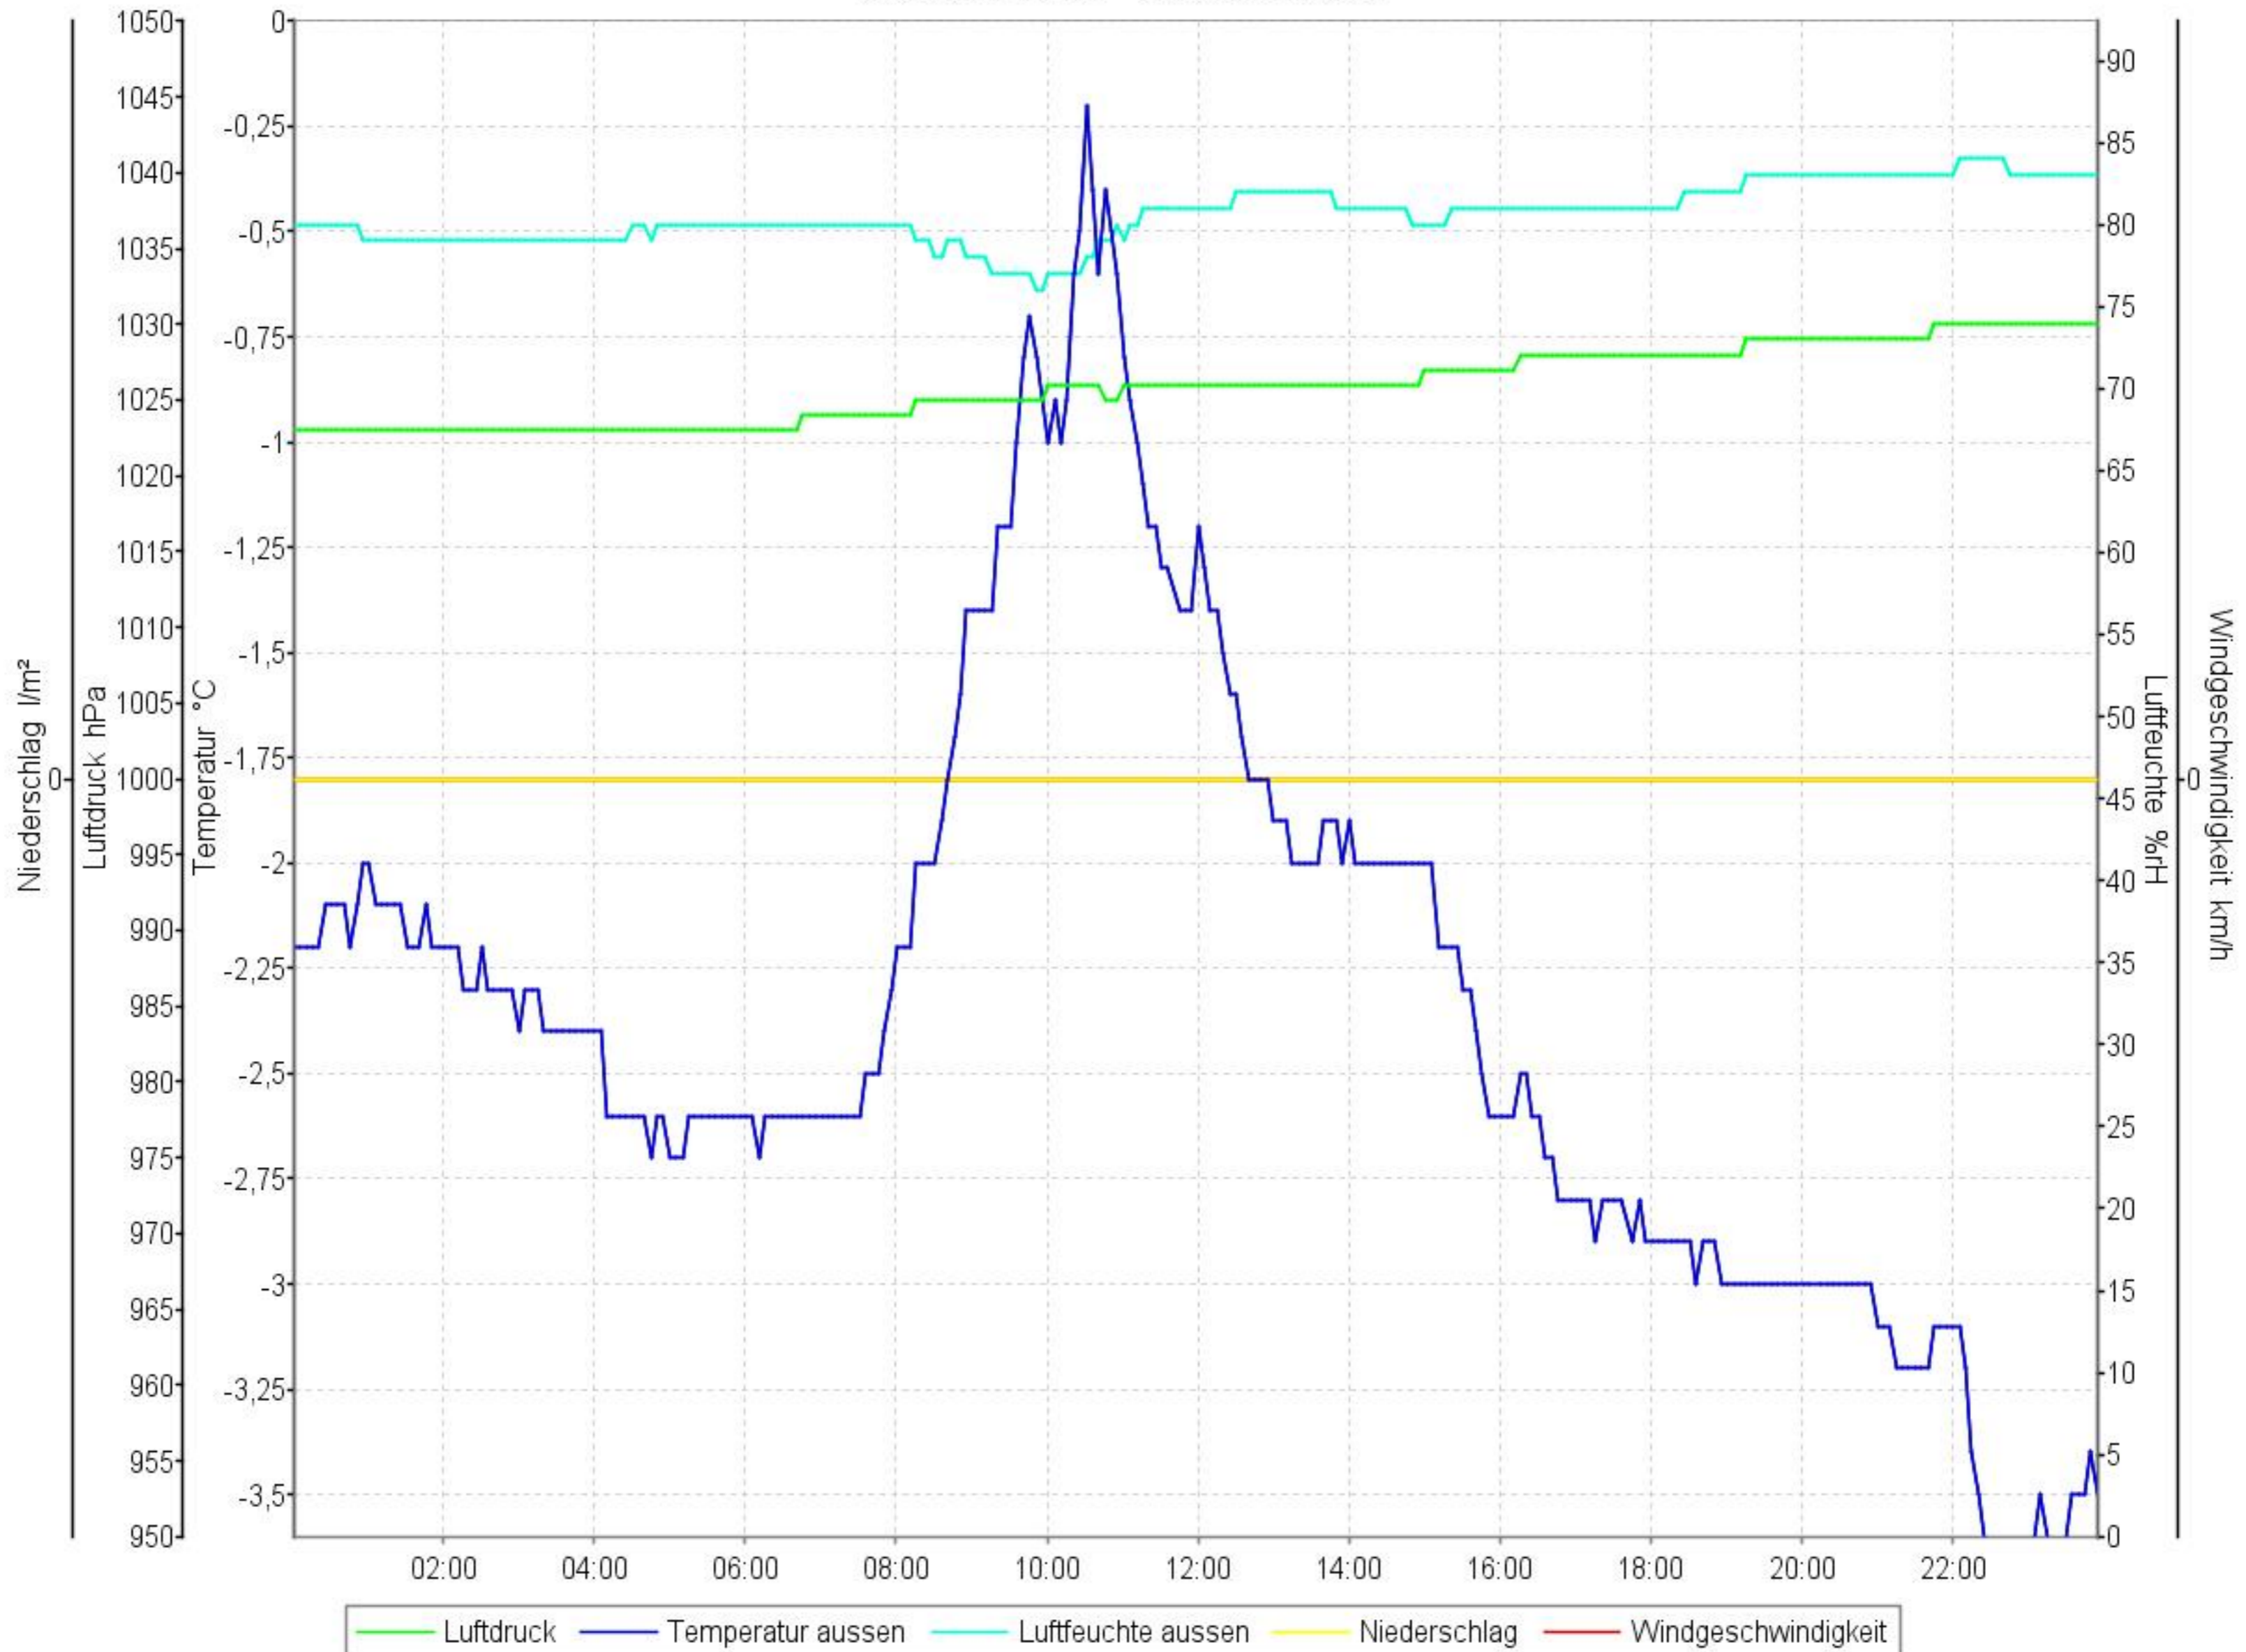

Wetterverlauf

25.01.10 00:01 - 31.01.10 23:55

Wetterverlauf

25.01.10 00:01 - 25.01.10 23:55

Wetterverlauf

26.01.10 00:00 - 26.01.10 23:55

Wetterverlauf

27.01.10 00:00 - 27.01.10 23:56

Wetterverlauf

28.01.10 00:01 - 28.01.10 23:56

Wetterverlauf

29.01.10 00:01 - 29.01.10 23:56

Wetterverlauf

30.01.10 00:01 - 30.01.10 23:56

Wetterverlauf

31.01.10 00:01 - 31.01.10 23:55