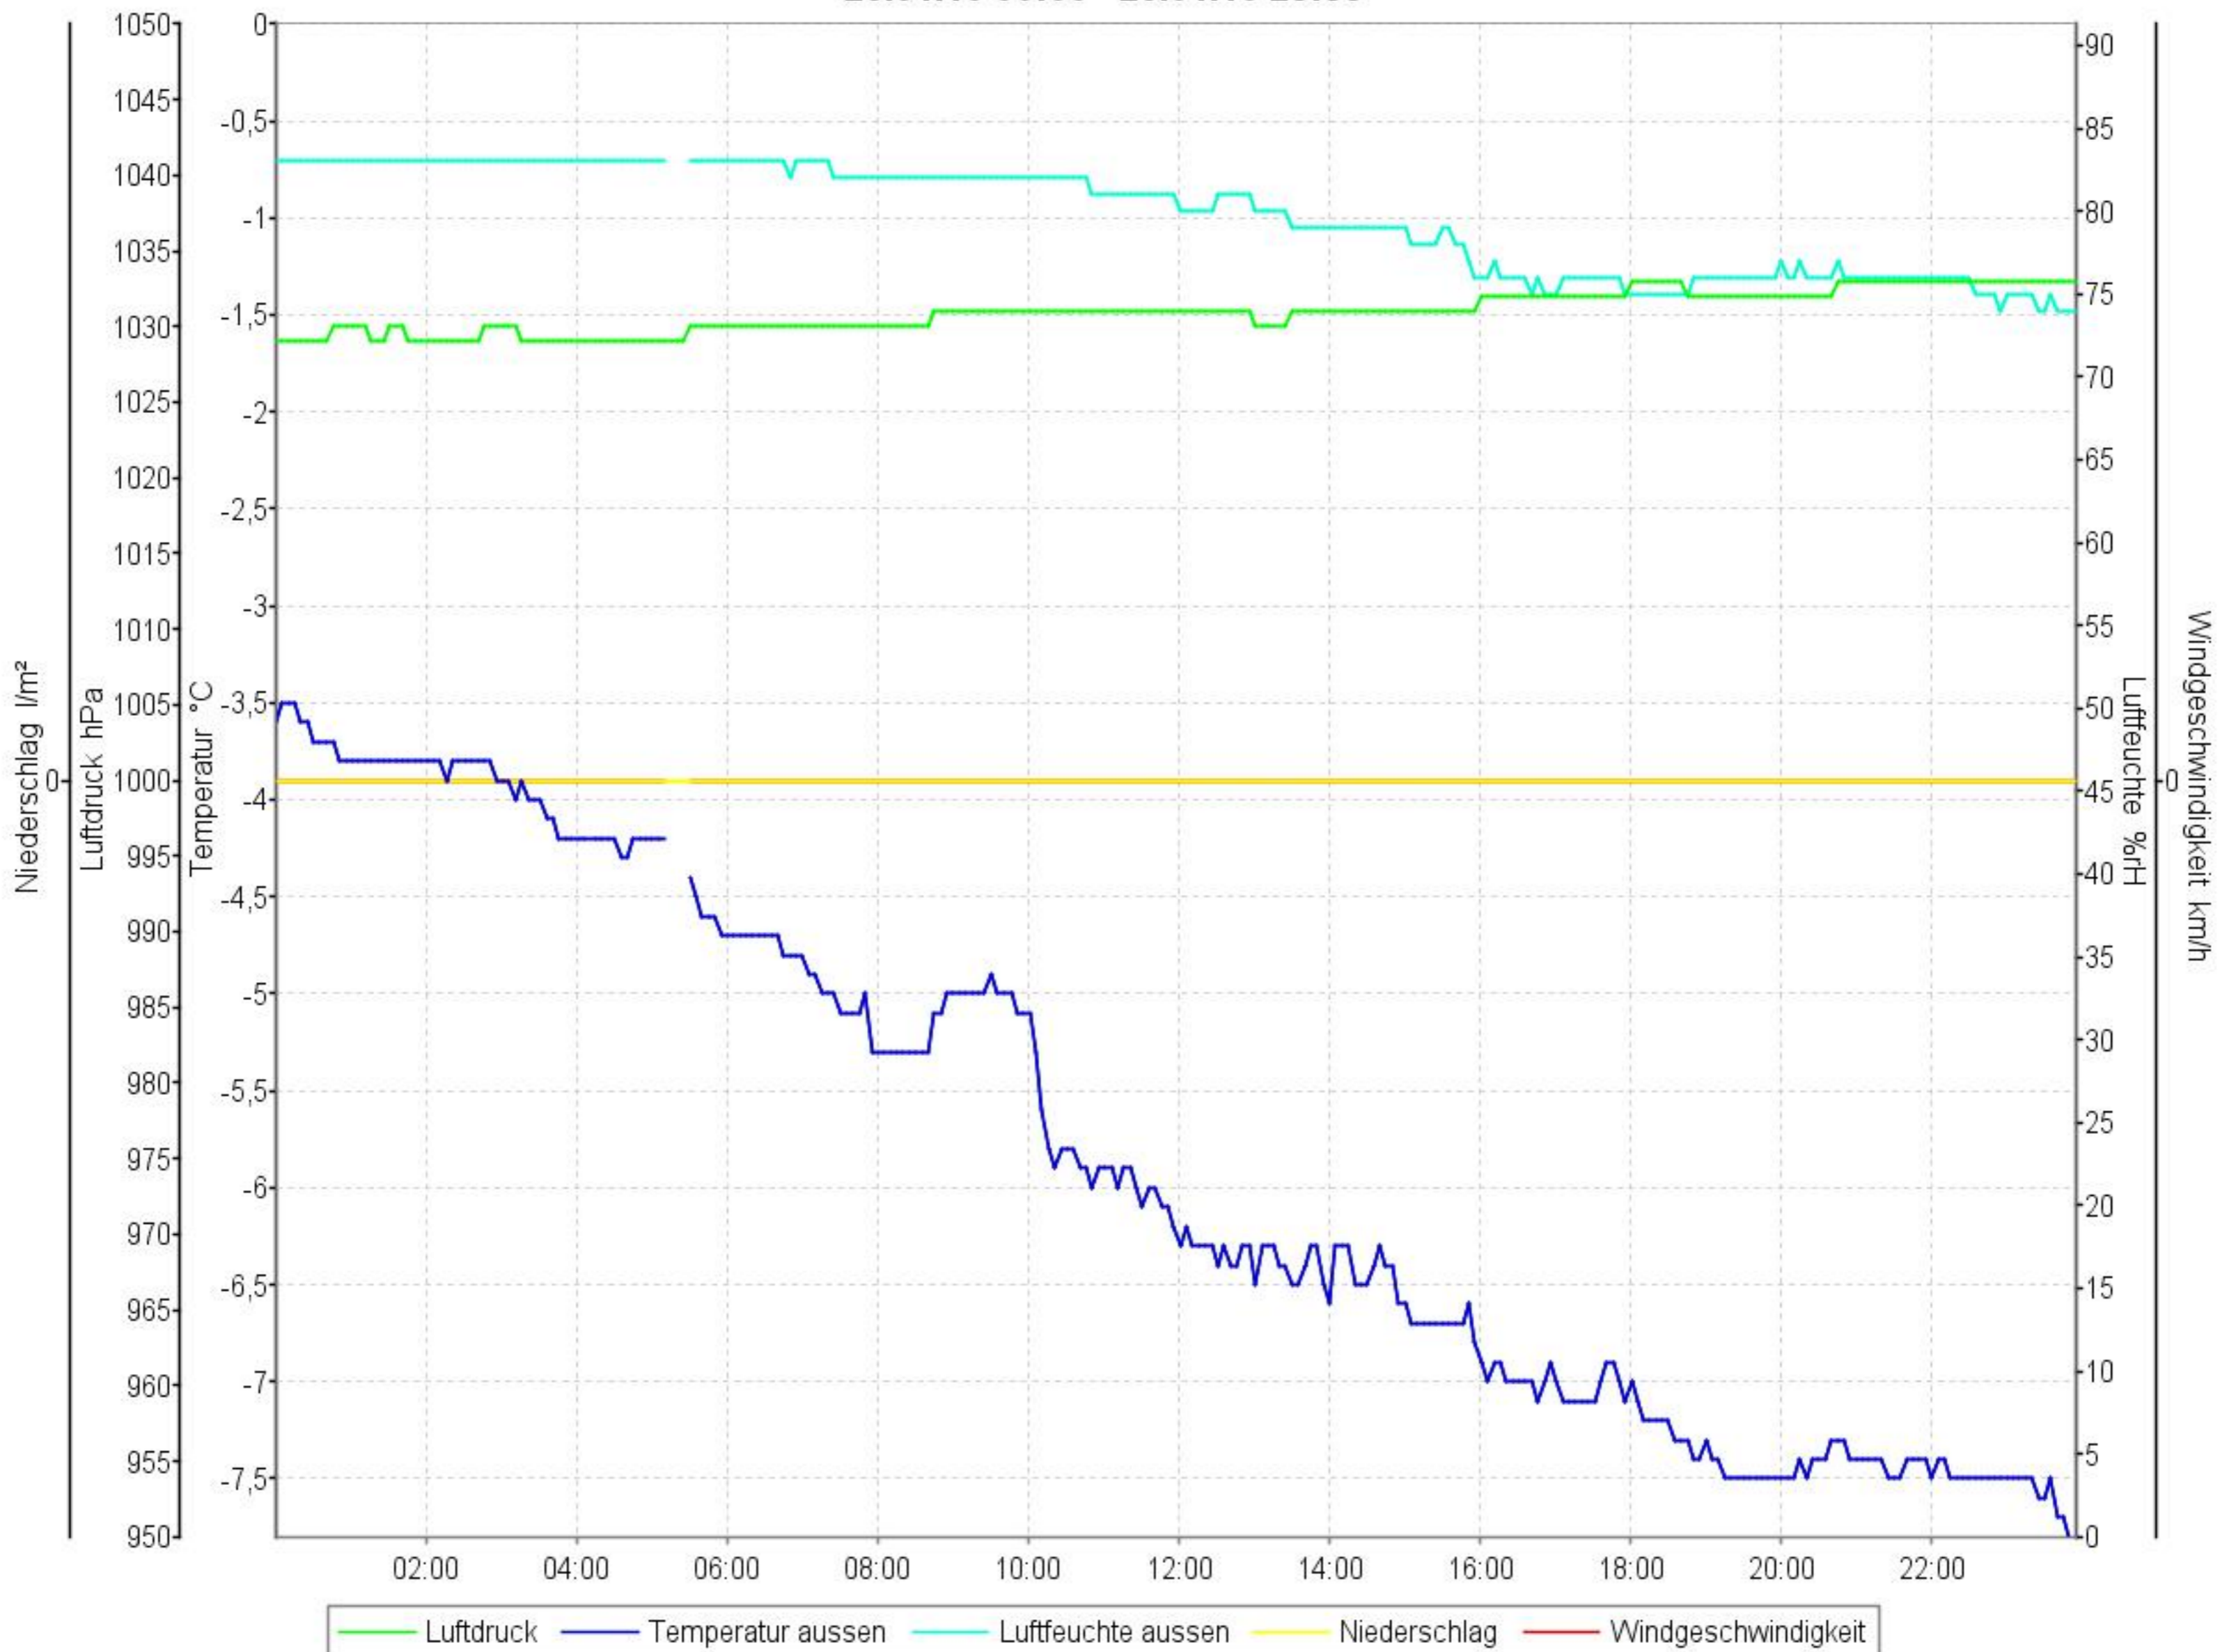

Wetterverlauf

25.01.10 00:01 - 31.01.10 23:55

Wetterverlauf

25.01.10 00:01 - 25.01.10 23:55

Wetterverlauf

26.01.10 00:00 - 26.01.10 23:55

Wetterverlauf

27.01.10 00:00 - 27.01.10 23:56

Wetterverlauf

28.01.10 00:01 - 28.01.10 23:56

Wetterverlauf

29.01.10 00:01 - 29.01.10 23:56

Wetterverlauf

30.01.10 00:01 - 30.01.10 23:56

Wetterverlauf

31.01.10 00:01 - 31.01.10 23:55