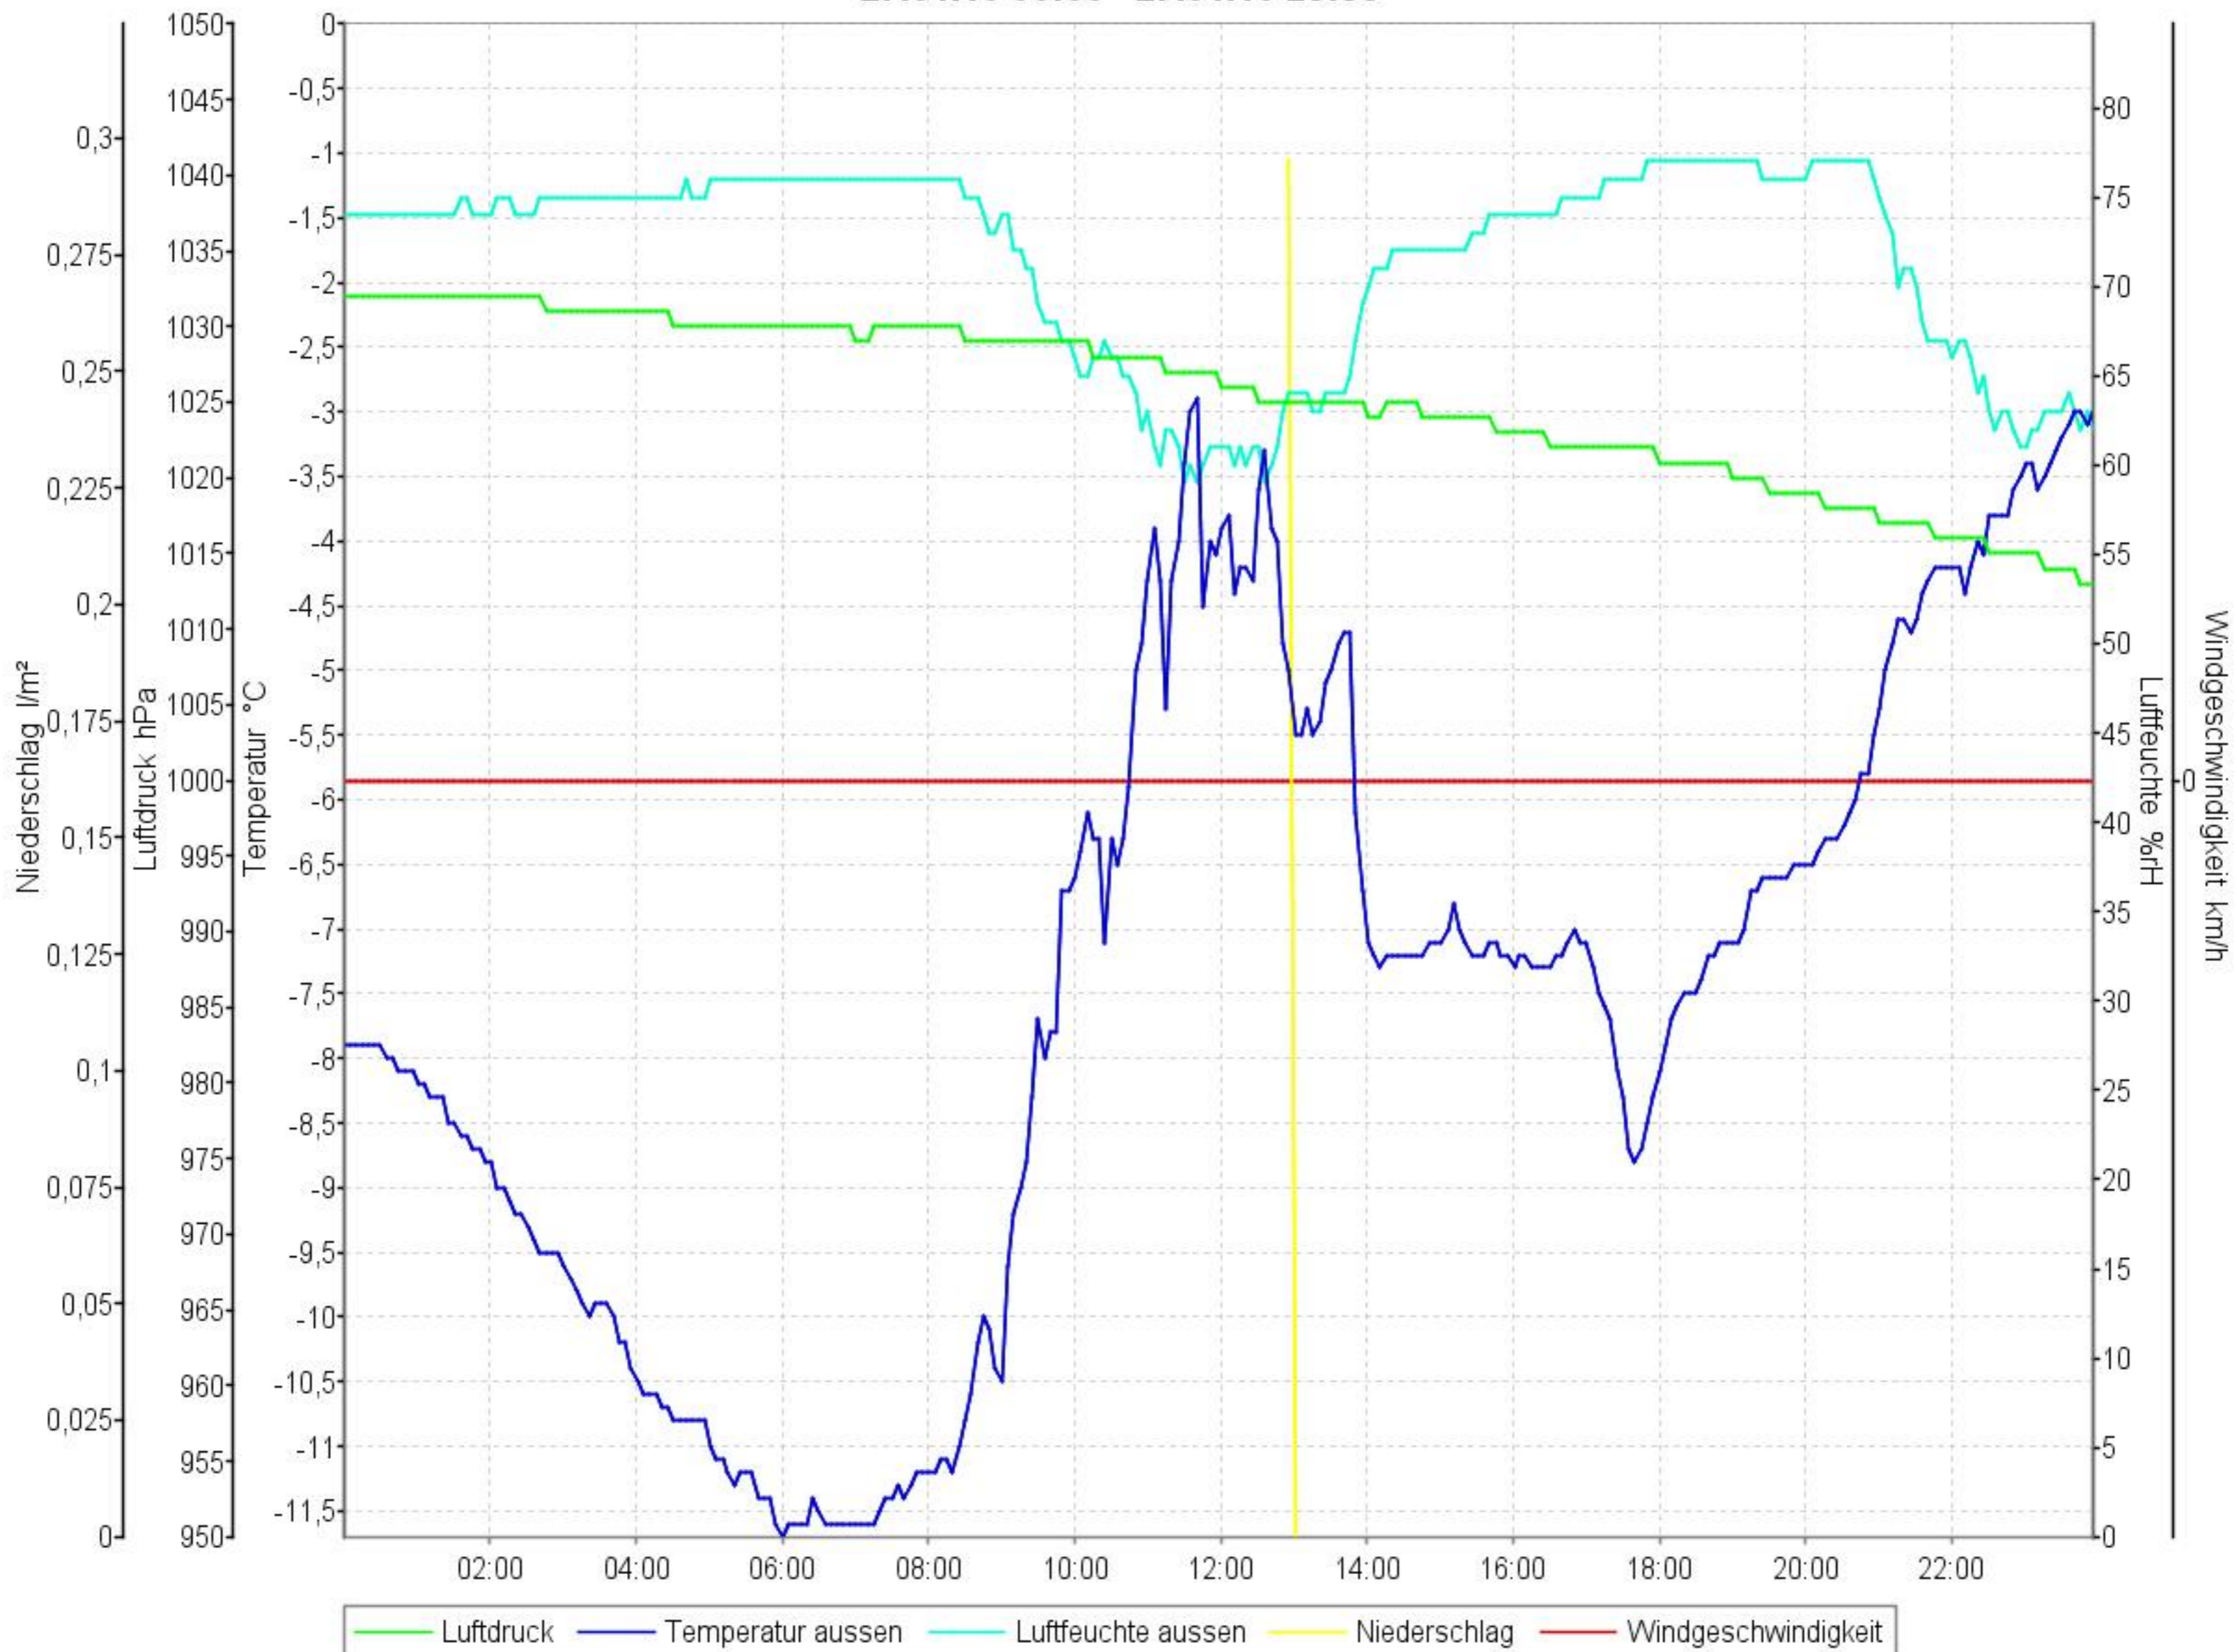

Wetterverlauf

25.01.10 00:01 - 31.01.10 23:55

Wetterverlauf

25.01.10 00:01 - 25.01.10 23:55

Wetterverlauf

26.01.10 00:00 - 26.01.10 23:55

Wetterverlauf

27.01.10 00:00 - 27.01.10 23:56

Wetterverlauf

28.01.10 00:01 - 28.01.10 23:56

Wetterverlauf

29.01.10 00:01 - 29.01.10 23:56

Wetterverlauf

30.01.10 00:01 - 30.01.10 23:56

Wetterverlauf

31.01.10 00:01 - 31.01.10 23:55