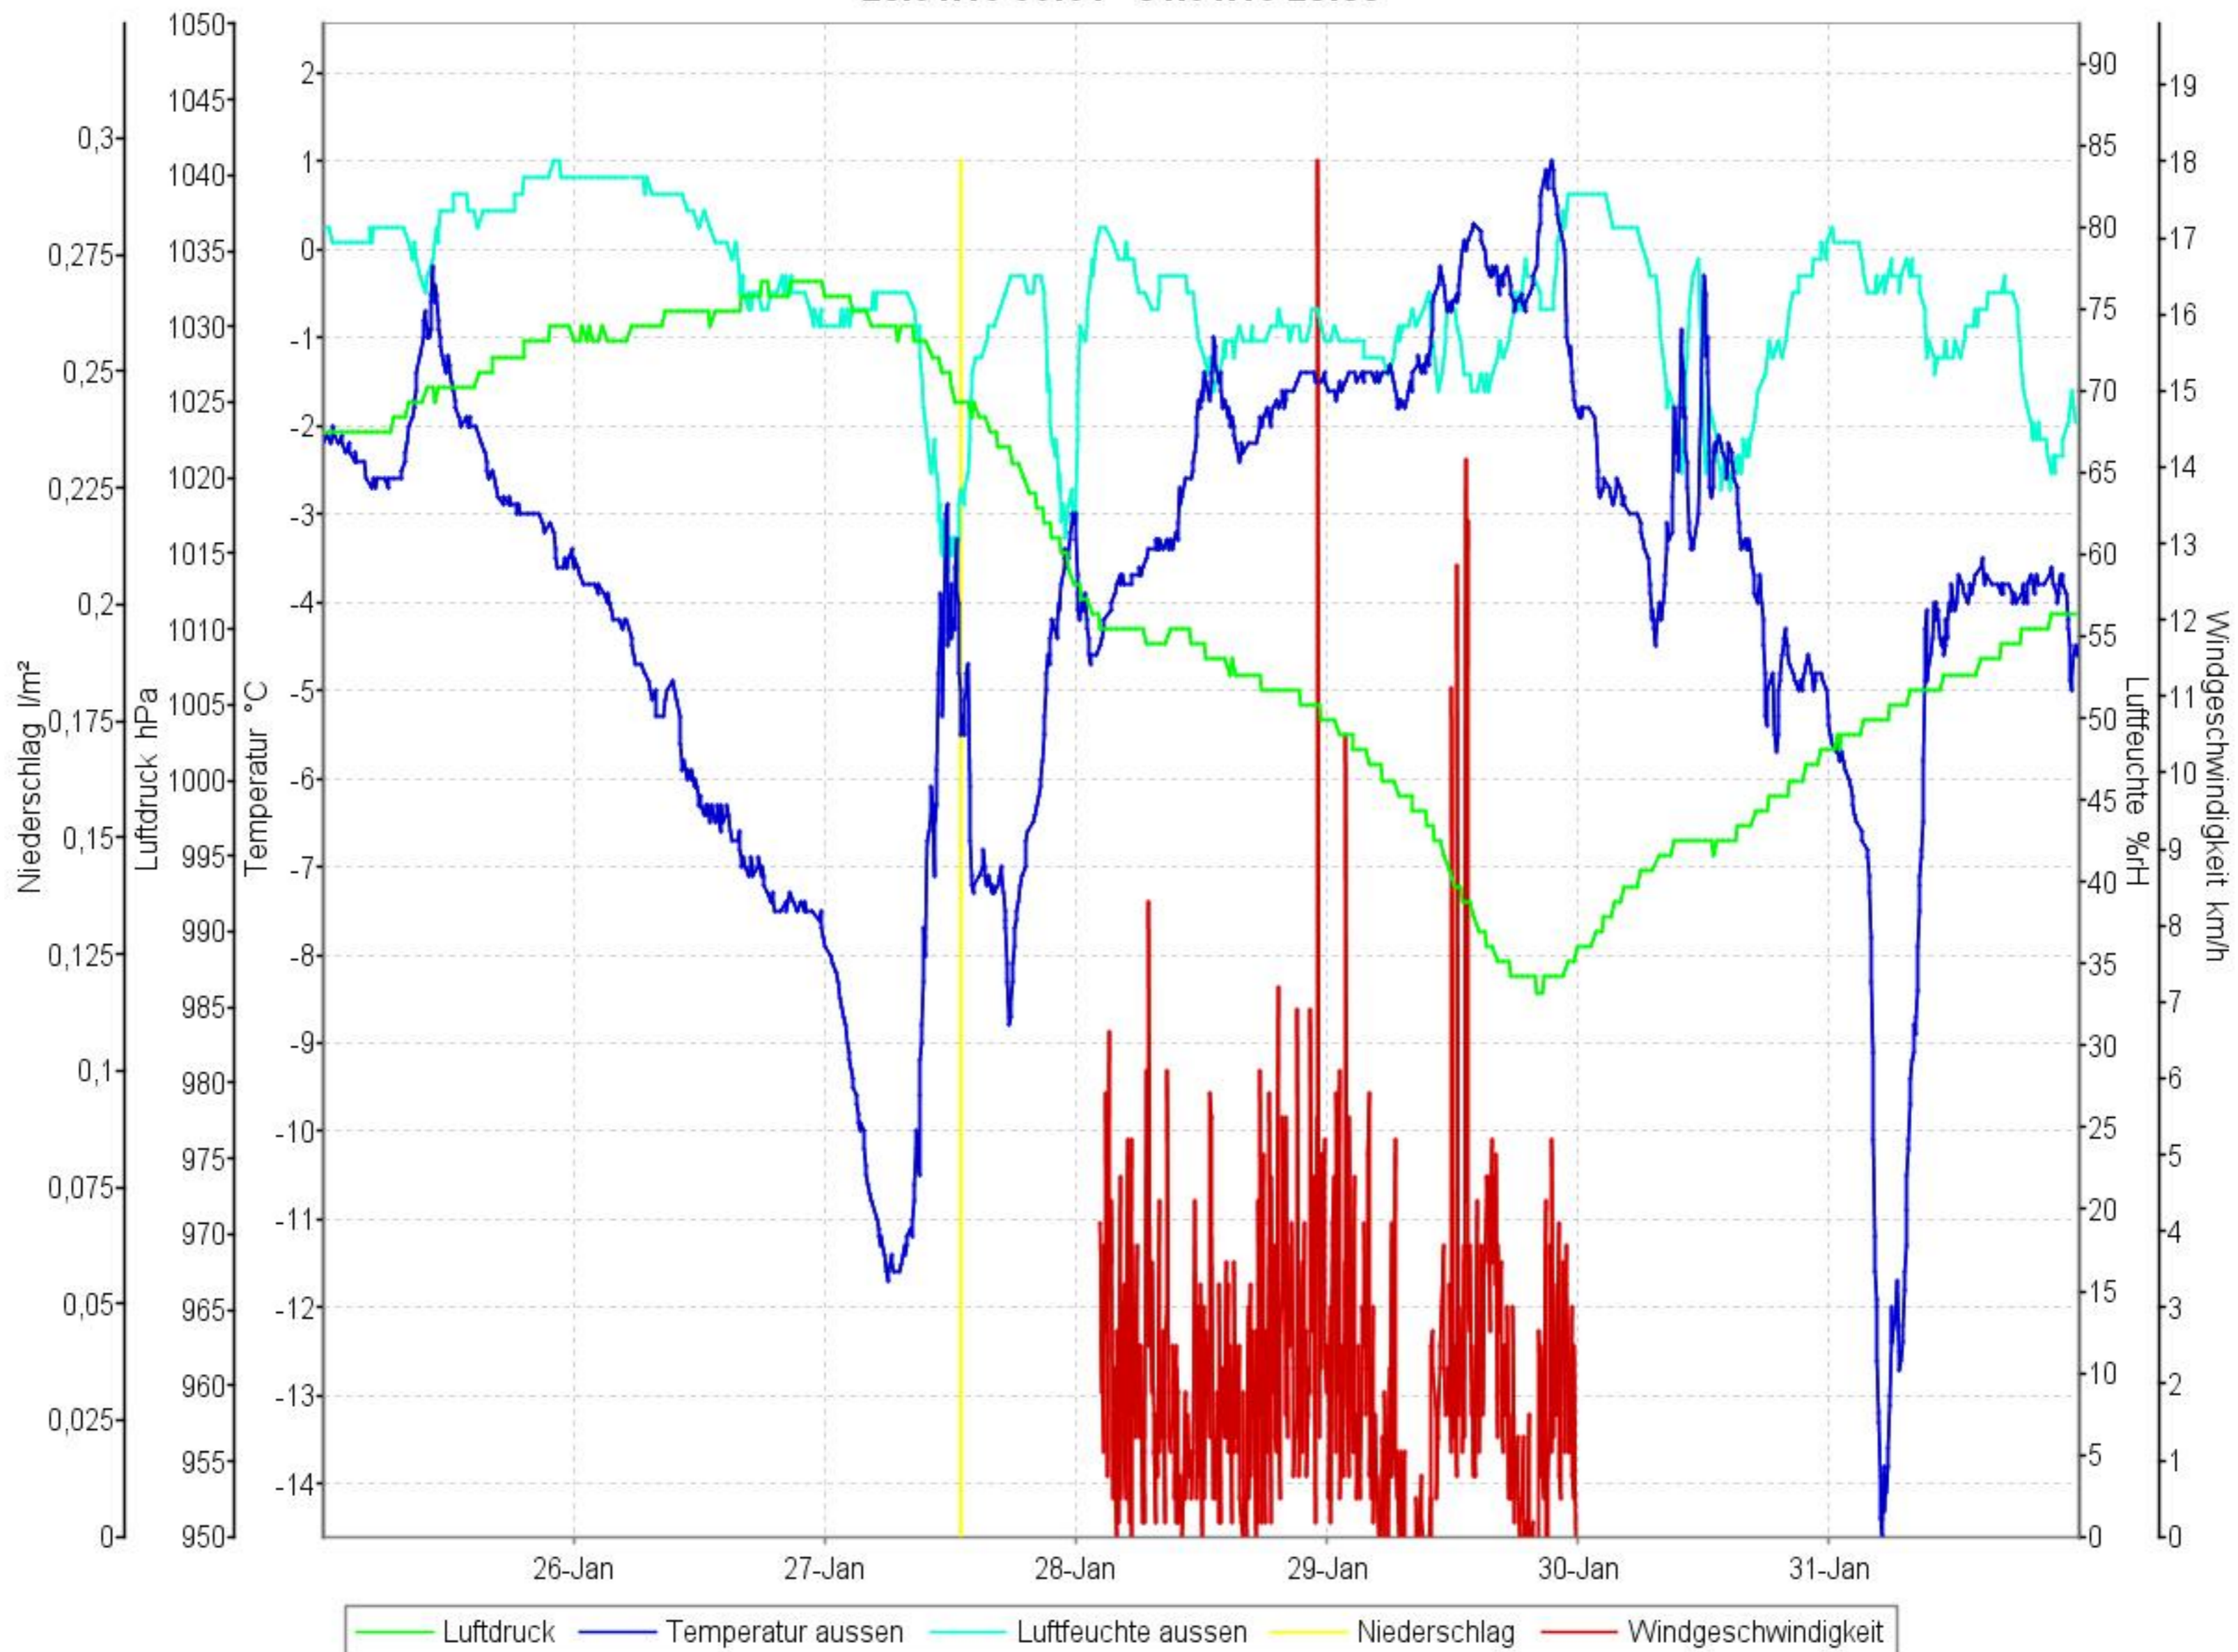

Wetterverlauf

25.01.10 00:01 - 31.01.10 23:55

Wetterverlauf

25.01.10 00:01 - 25.01.10 23:55

Wetterverlauf

26.01.10 00:00 - 26.01.10 23:55

Wetterverlauf

27.01.10 00:00 - 27.01.10 23:56

Wetterverlauf

28.01.10 00:01 - 28.01.10 23:56

Wetterverlauf

29.01.10 00:01 - 29.01.10 23:56

Wetterverlauf

30.01.10 00:01 - 30.01.10 23:56

Wetterverlauf

31.01.10 00:01 - 31.01.10 23:55