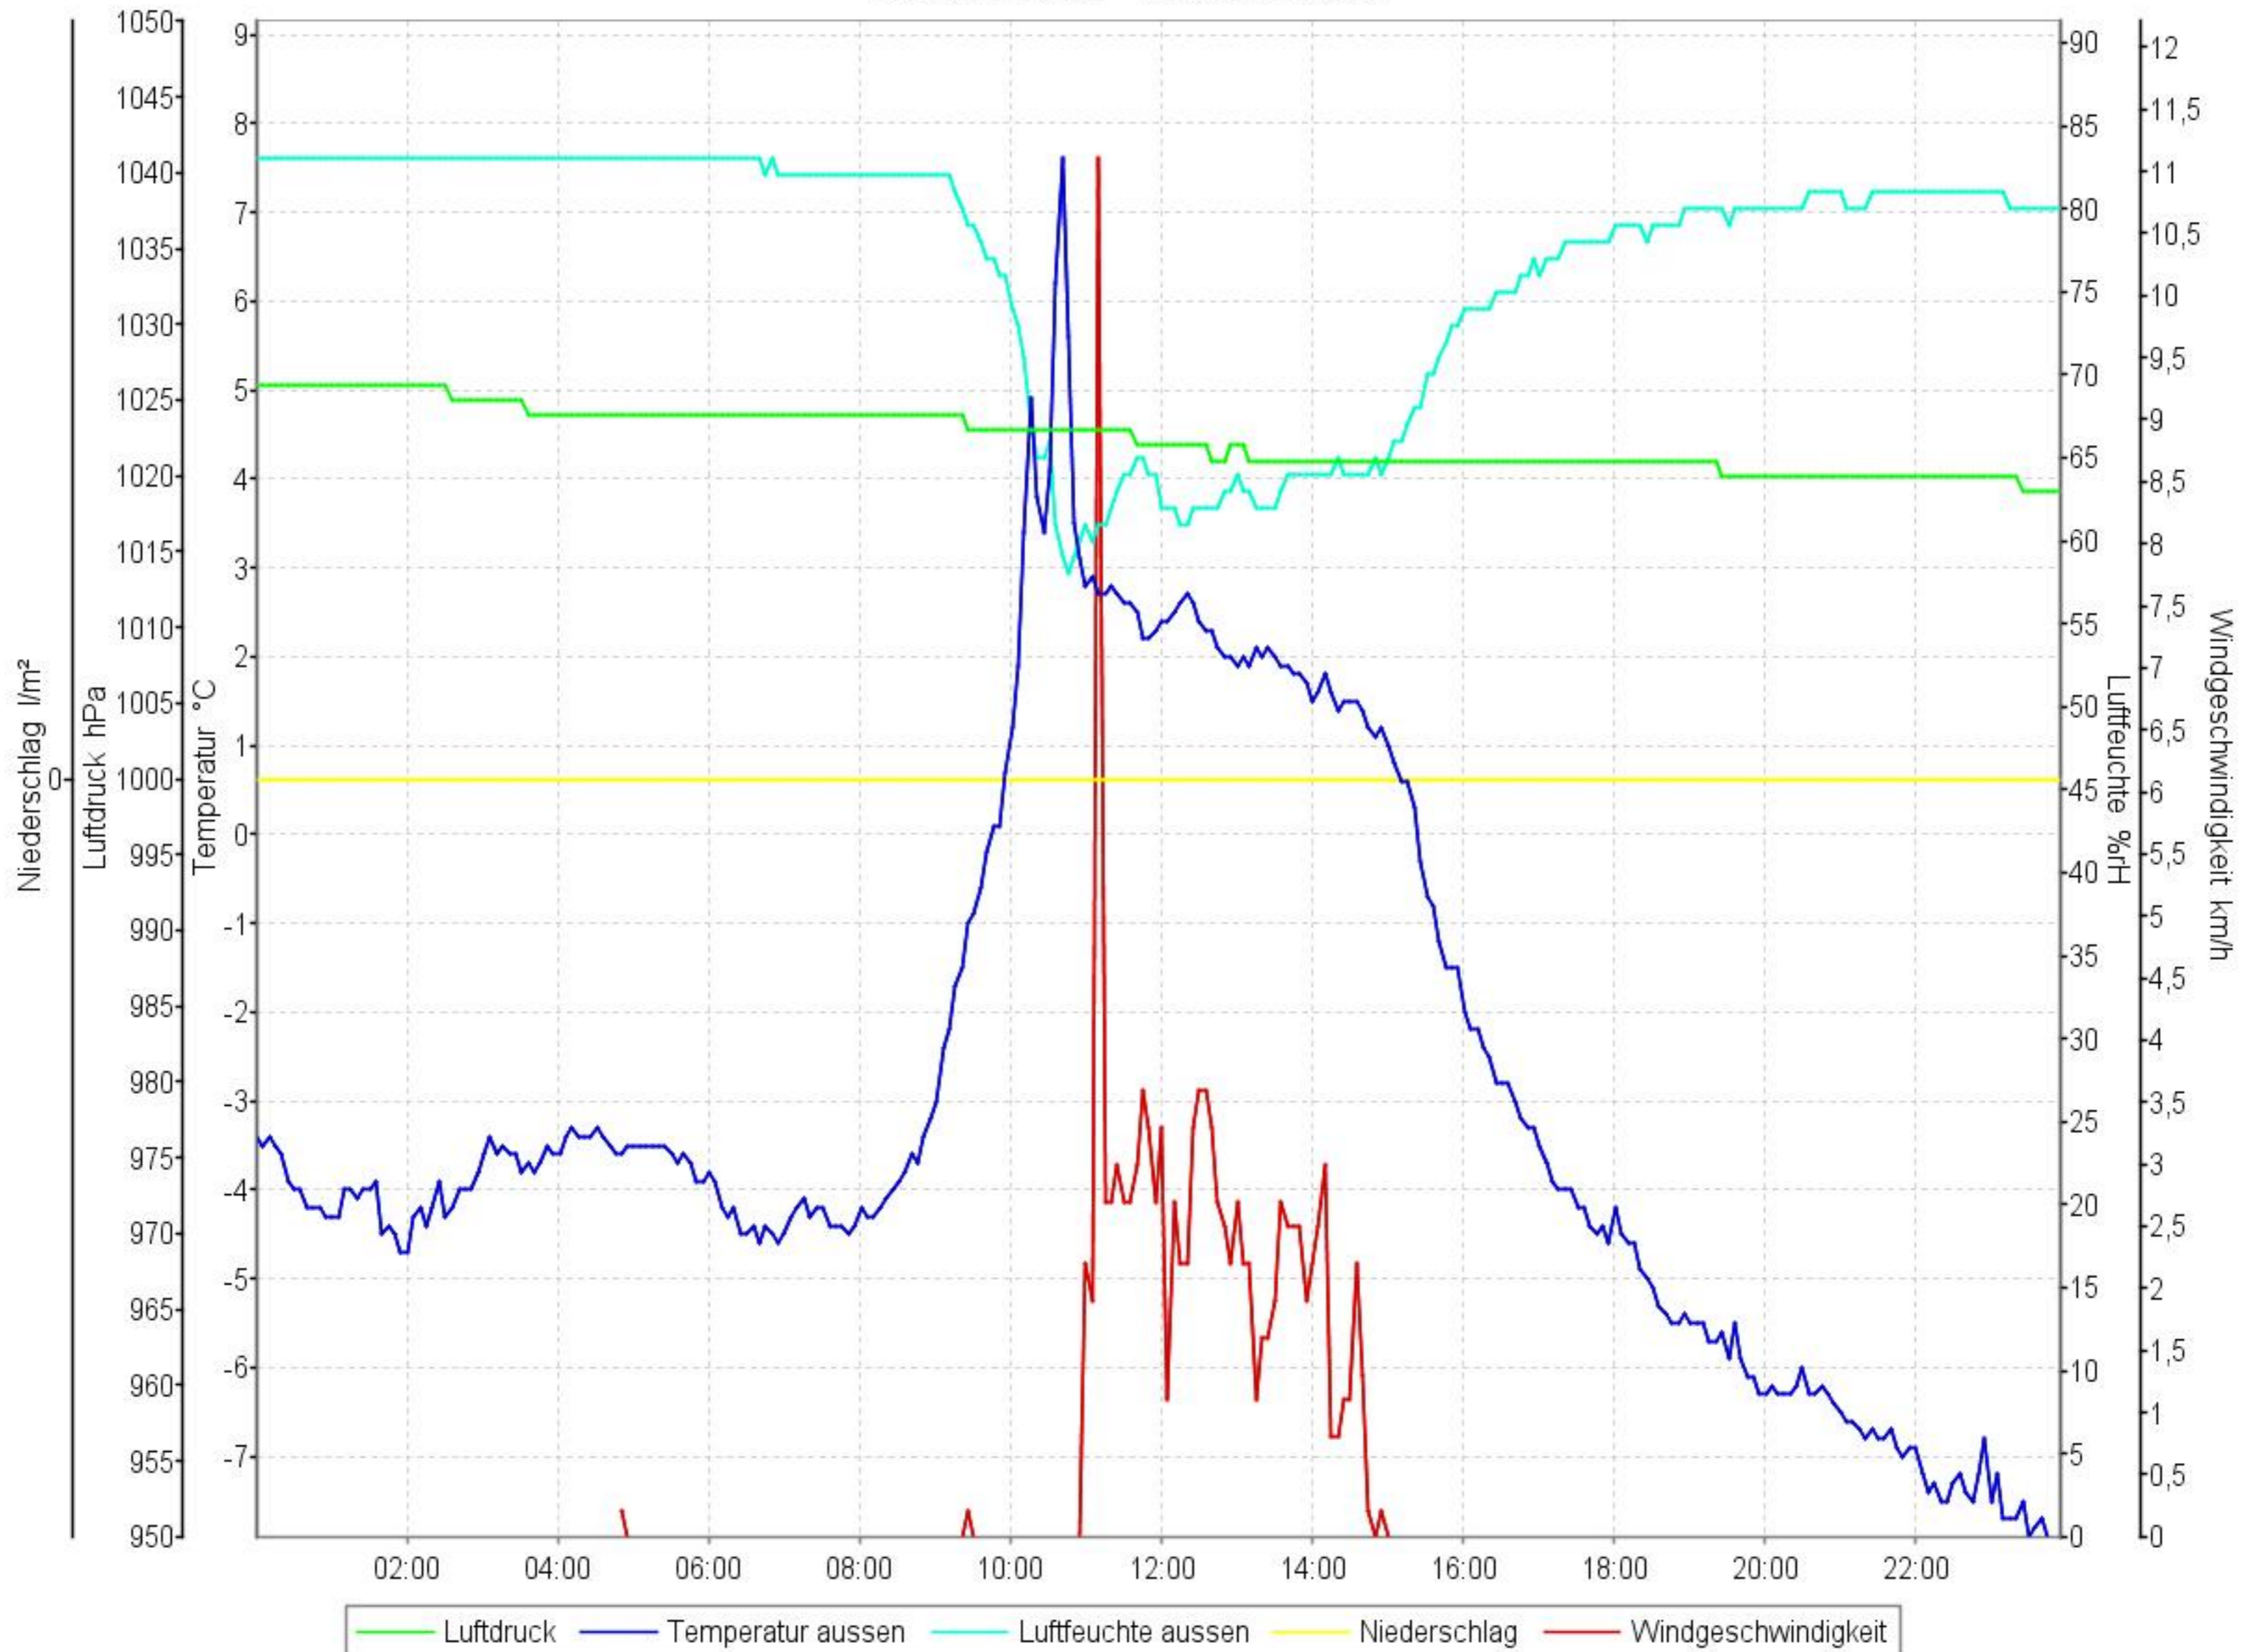

# Wetterverlauf

18.01.10 00:01 - 24.01.10 23:56

# Wetterverlauf

18.01.10 00:01 - 18.01.10 23:56

# Wetterverlauf

20.01.10 00:00 - 20.01.10 23:56

# Wetterverlauf

23.01.10 00:01 - 23.01.10 23:55