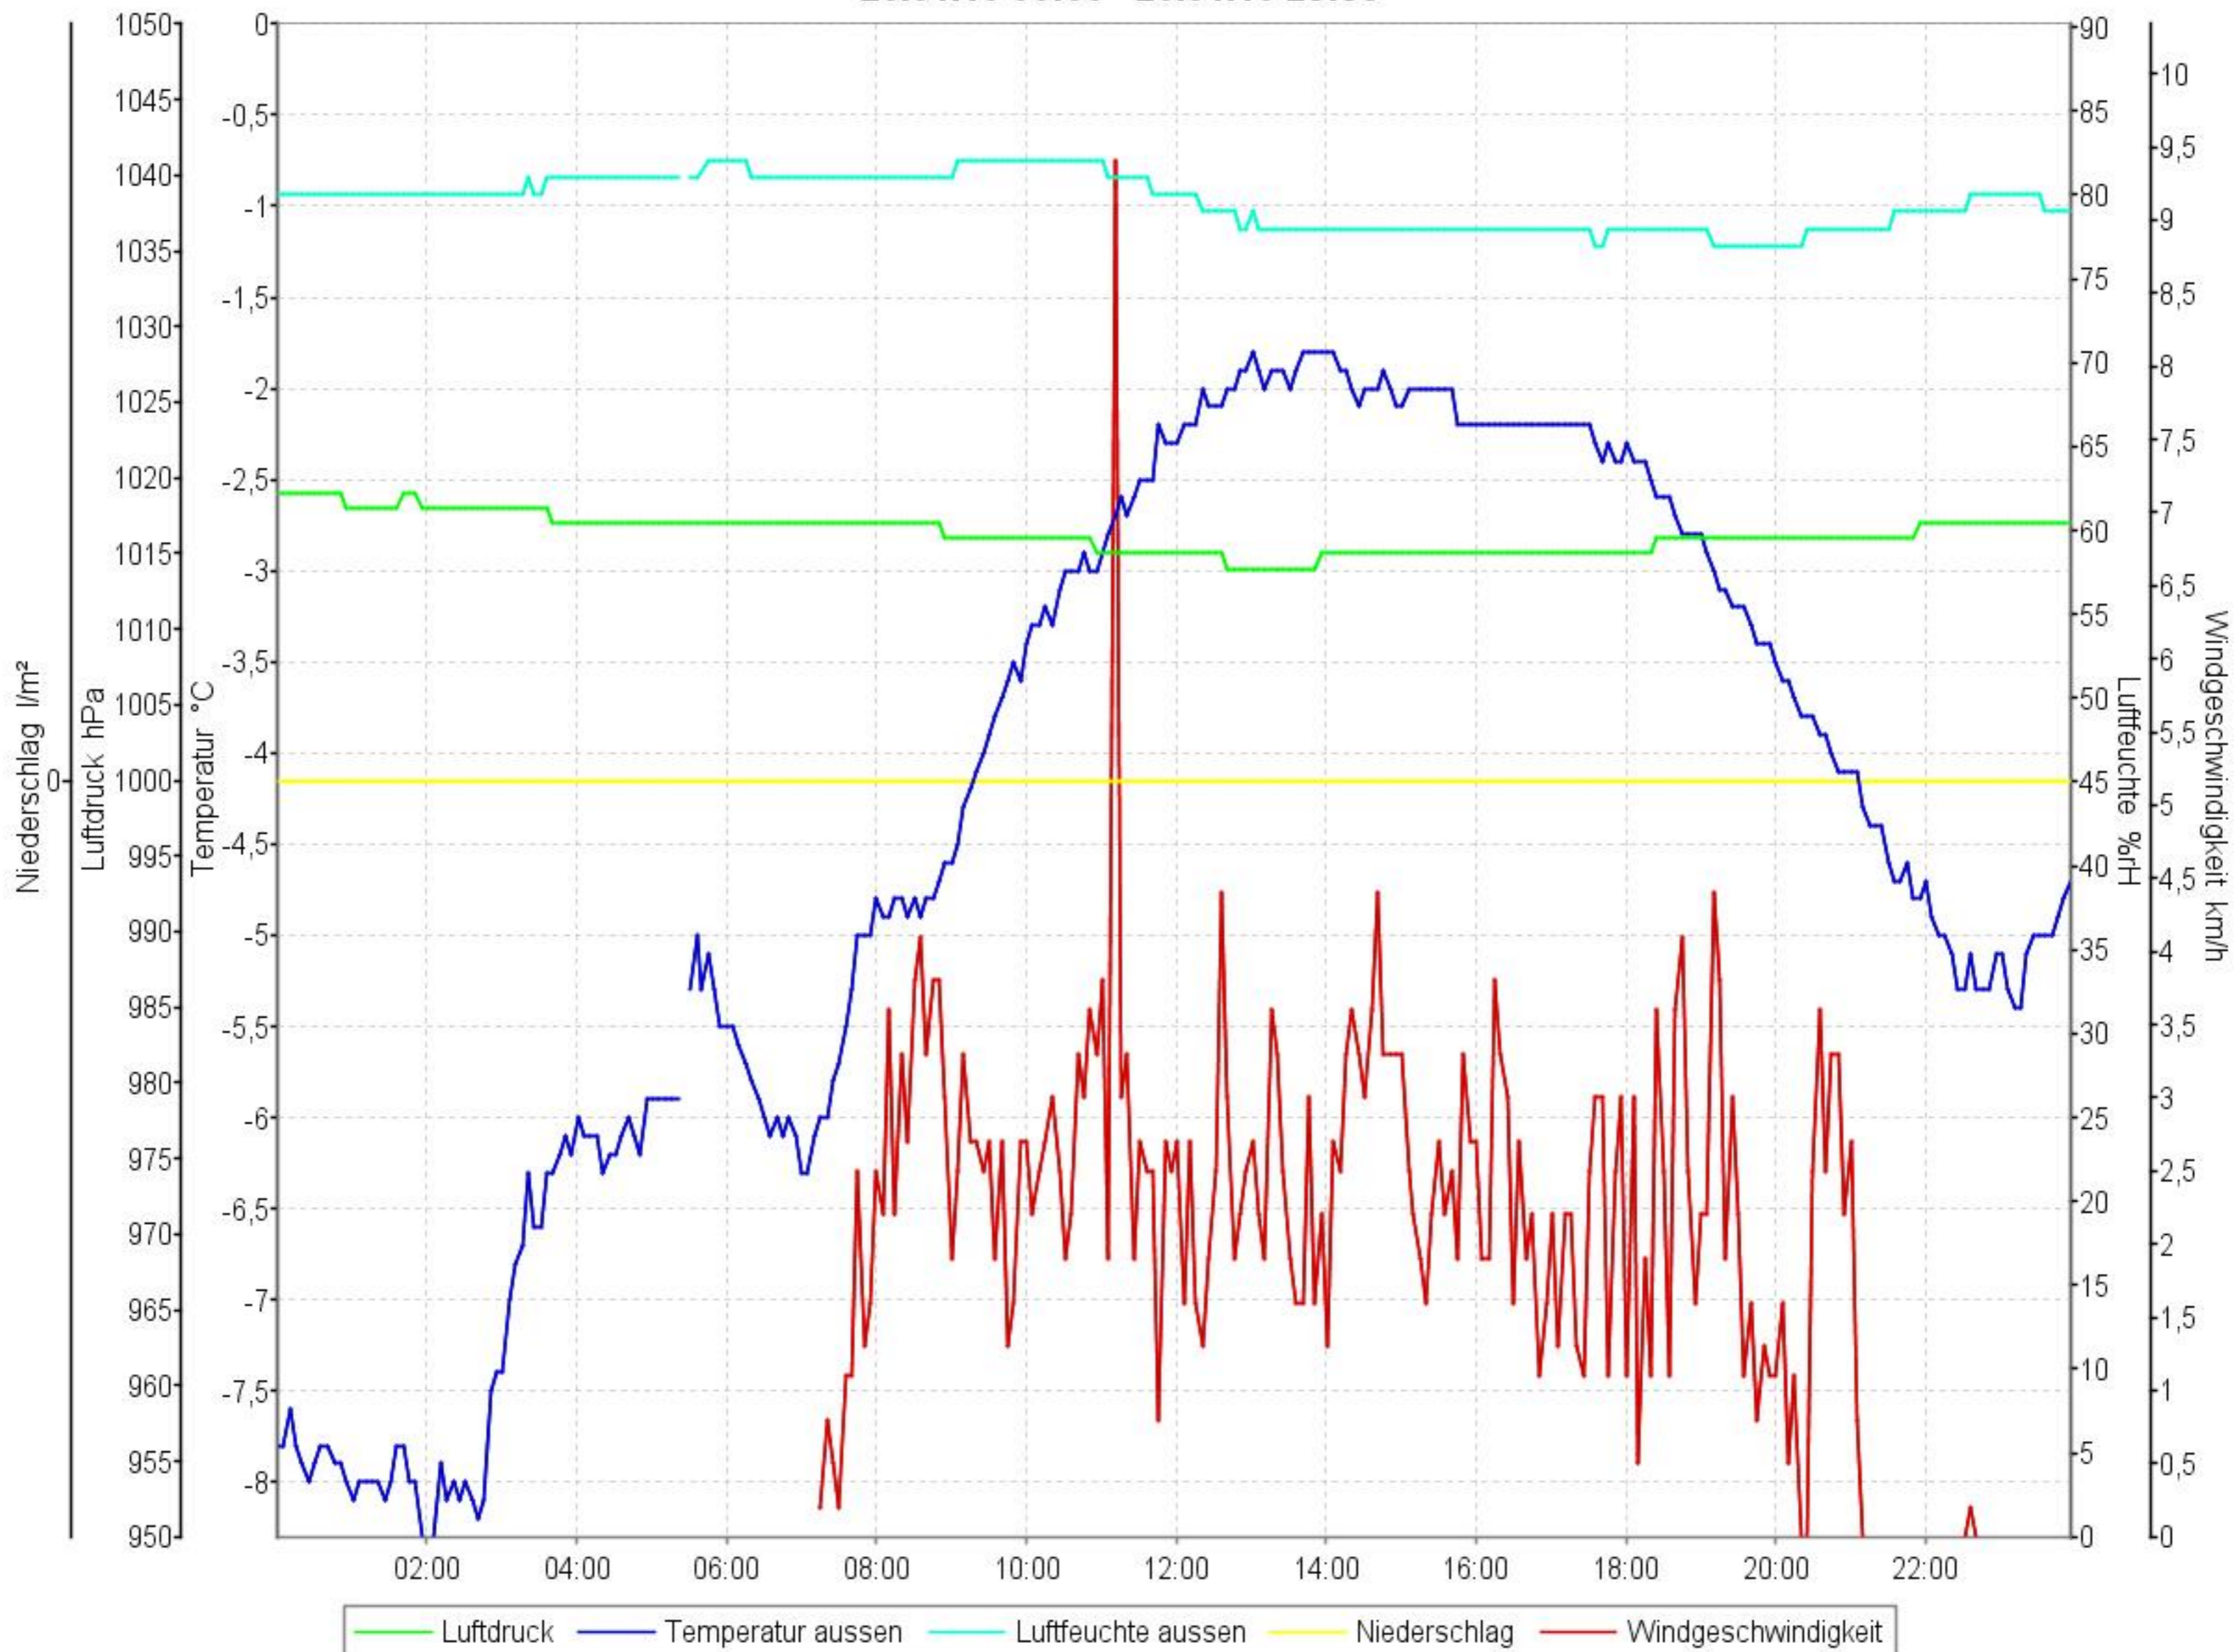

# Wetterverlauf

18.01.10 00:01 - 24.01.10 23:56

# Wetterverlauf

18.01.10 00:01 - 18.01.10 23:56

# Wetterverlauf

19.01.10 00:00 - 19.01.10 23:55

# Wetterverlauf

20.01.10 00:00 - 20.01.10 23:56