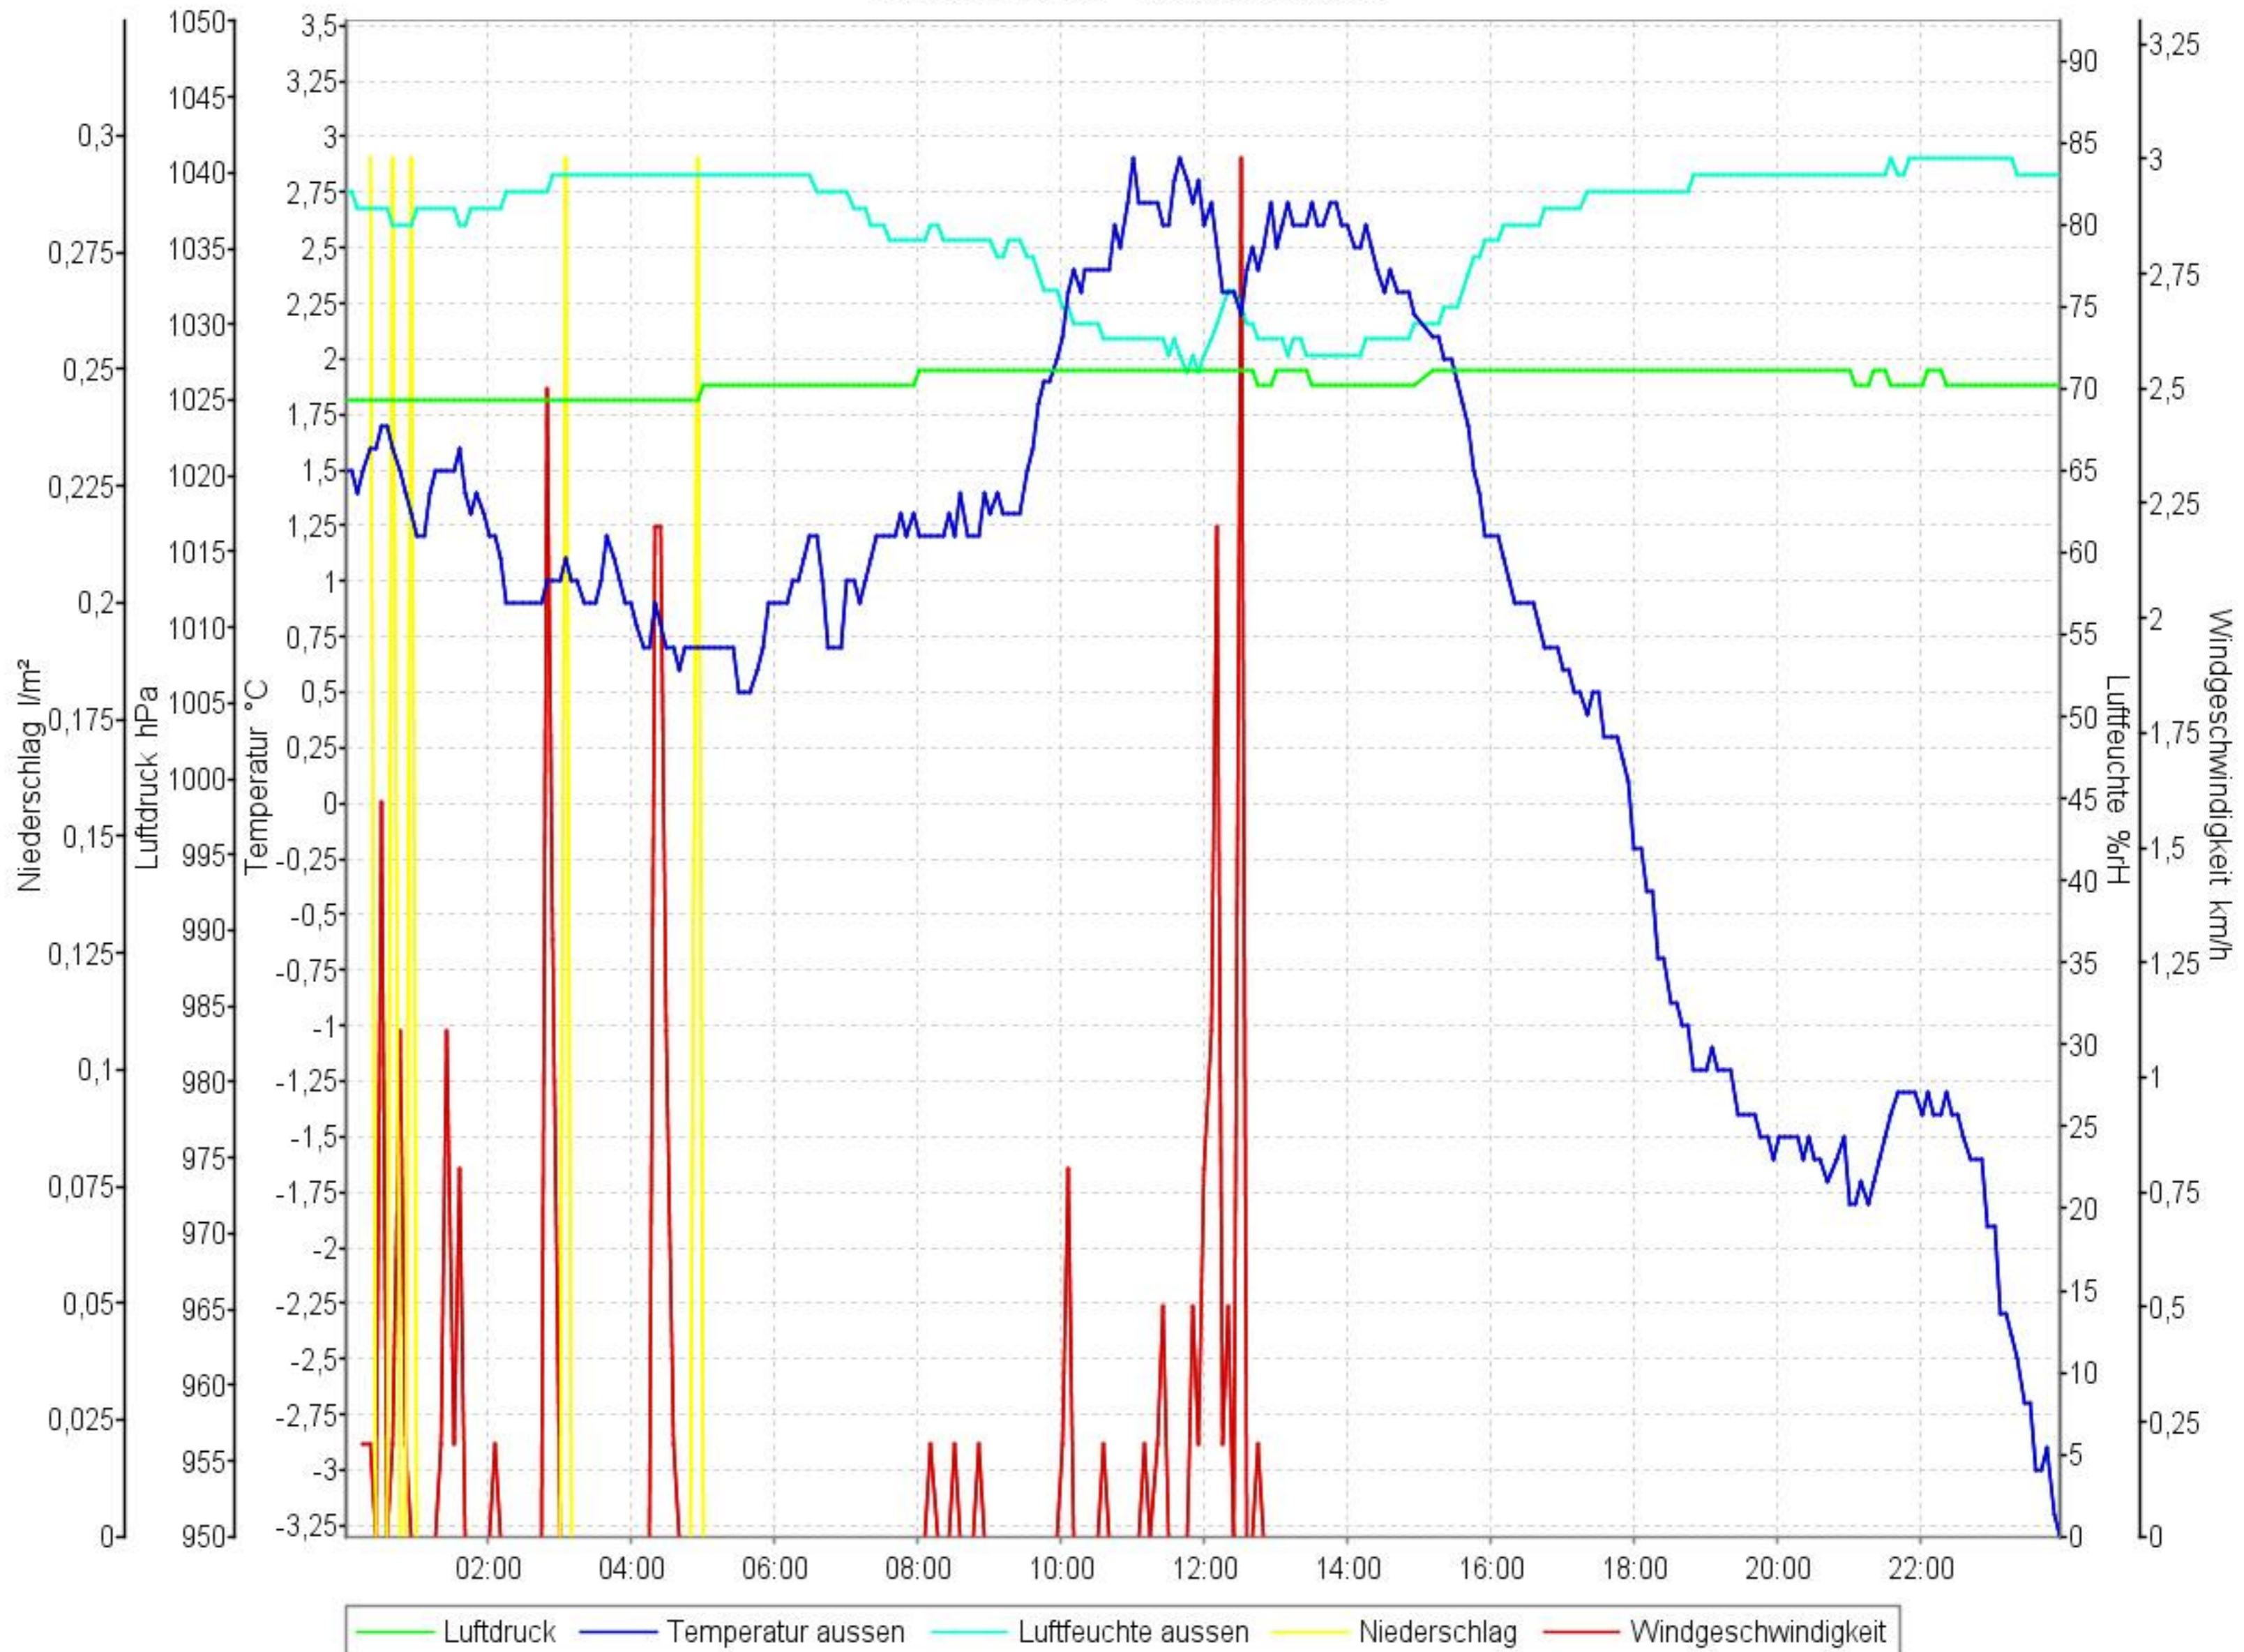

# Wetterverlauf

18.01.10 00:01 - 24.01.10 23:56

# Wetterverlauf

18.01.10 00:01 - 18.01.10 23:56

# Wetterverlauf

19.01.10 00:00 - 19.01.10 23:55

# Wetterverlauf

20.01.10 00:00 - 20.01.10 23:56