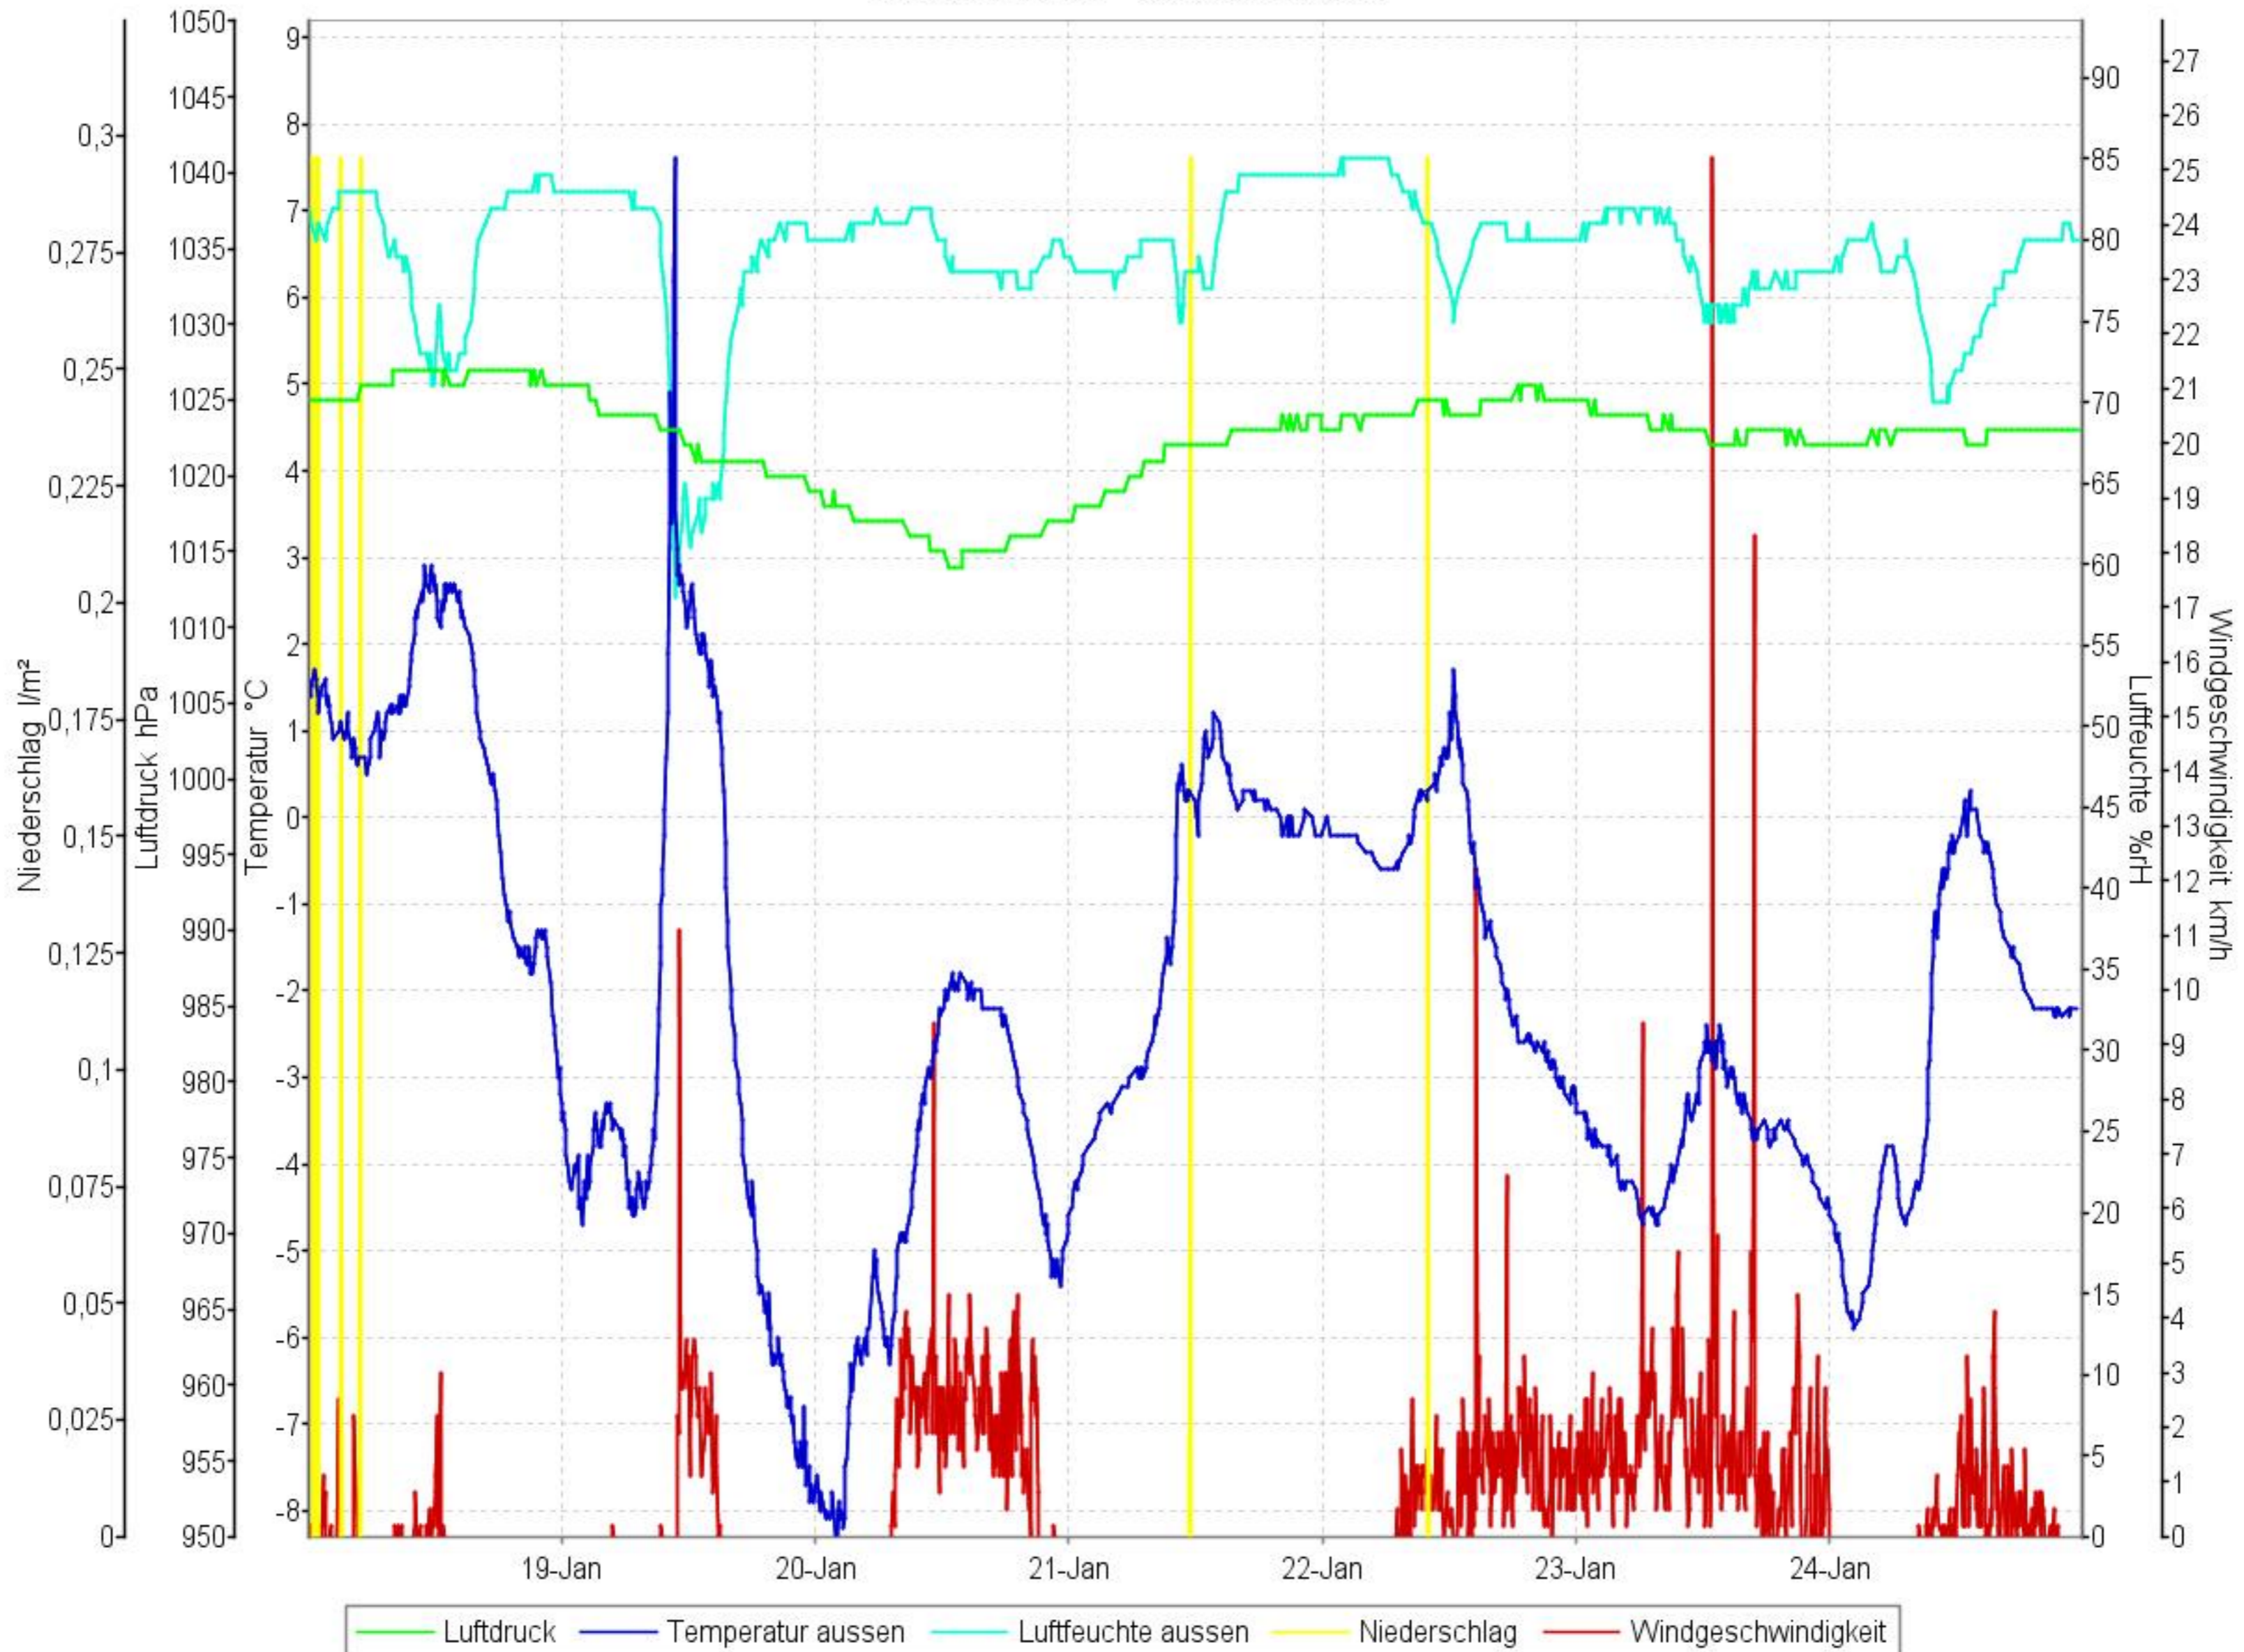

# Wetterverlauf

18.01.10 00:01 - 24.01.10 23:56

# Wetterverlauf

18.01.10 00:01 - 18.01.10 23:56

# Wetterverlauf

20.01.10 00:00 - 20.01.10 23:56

# Wetterverlauf

23.01.10 00:01 - 23.01.10 23:55