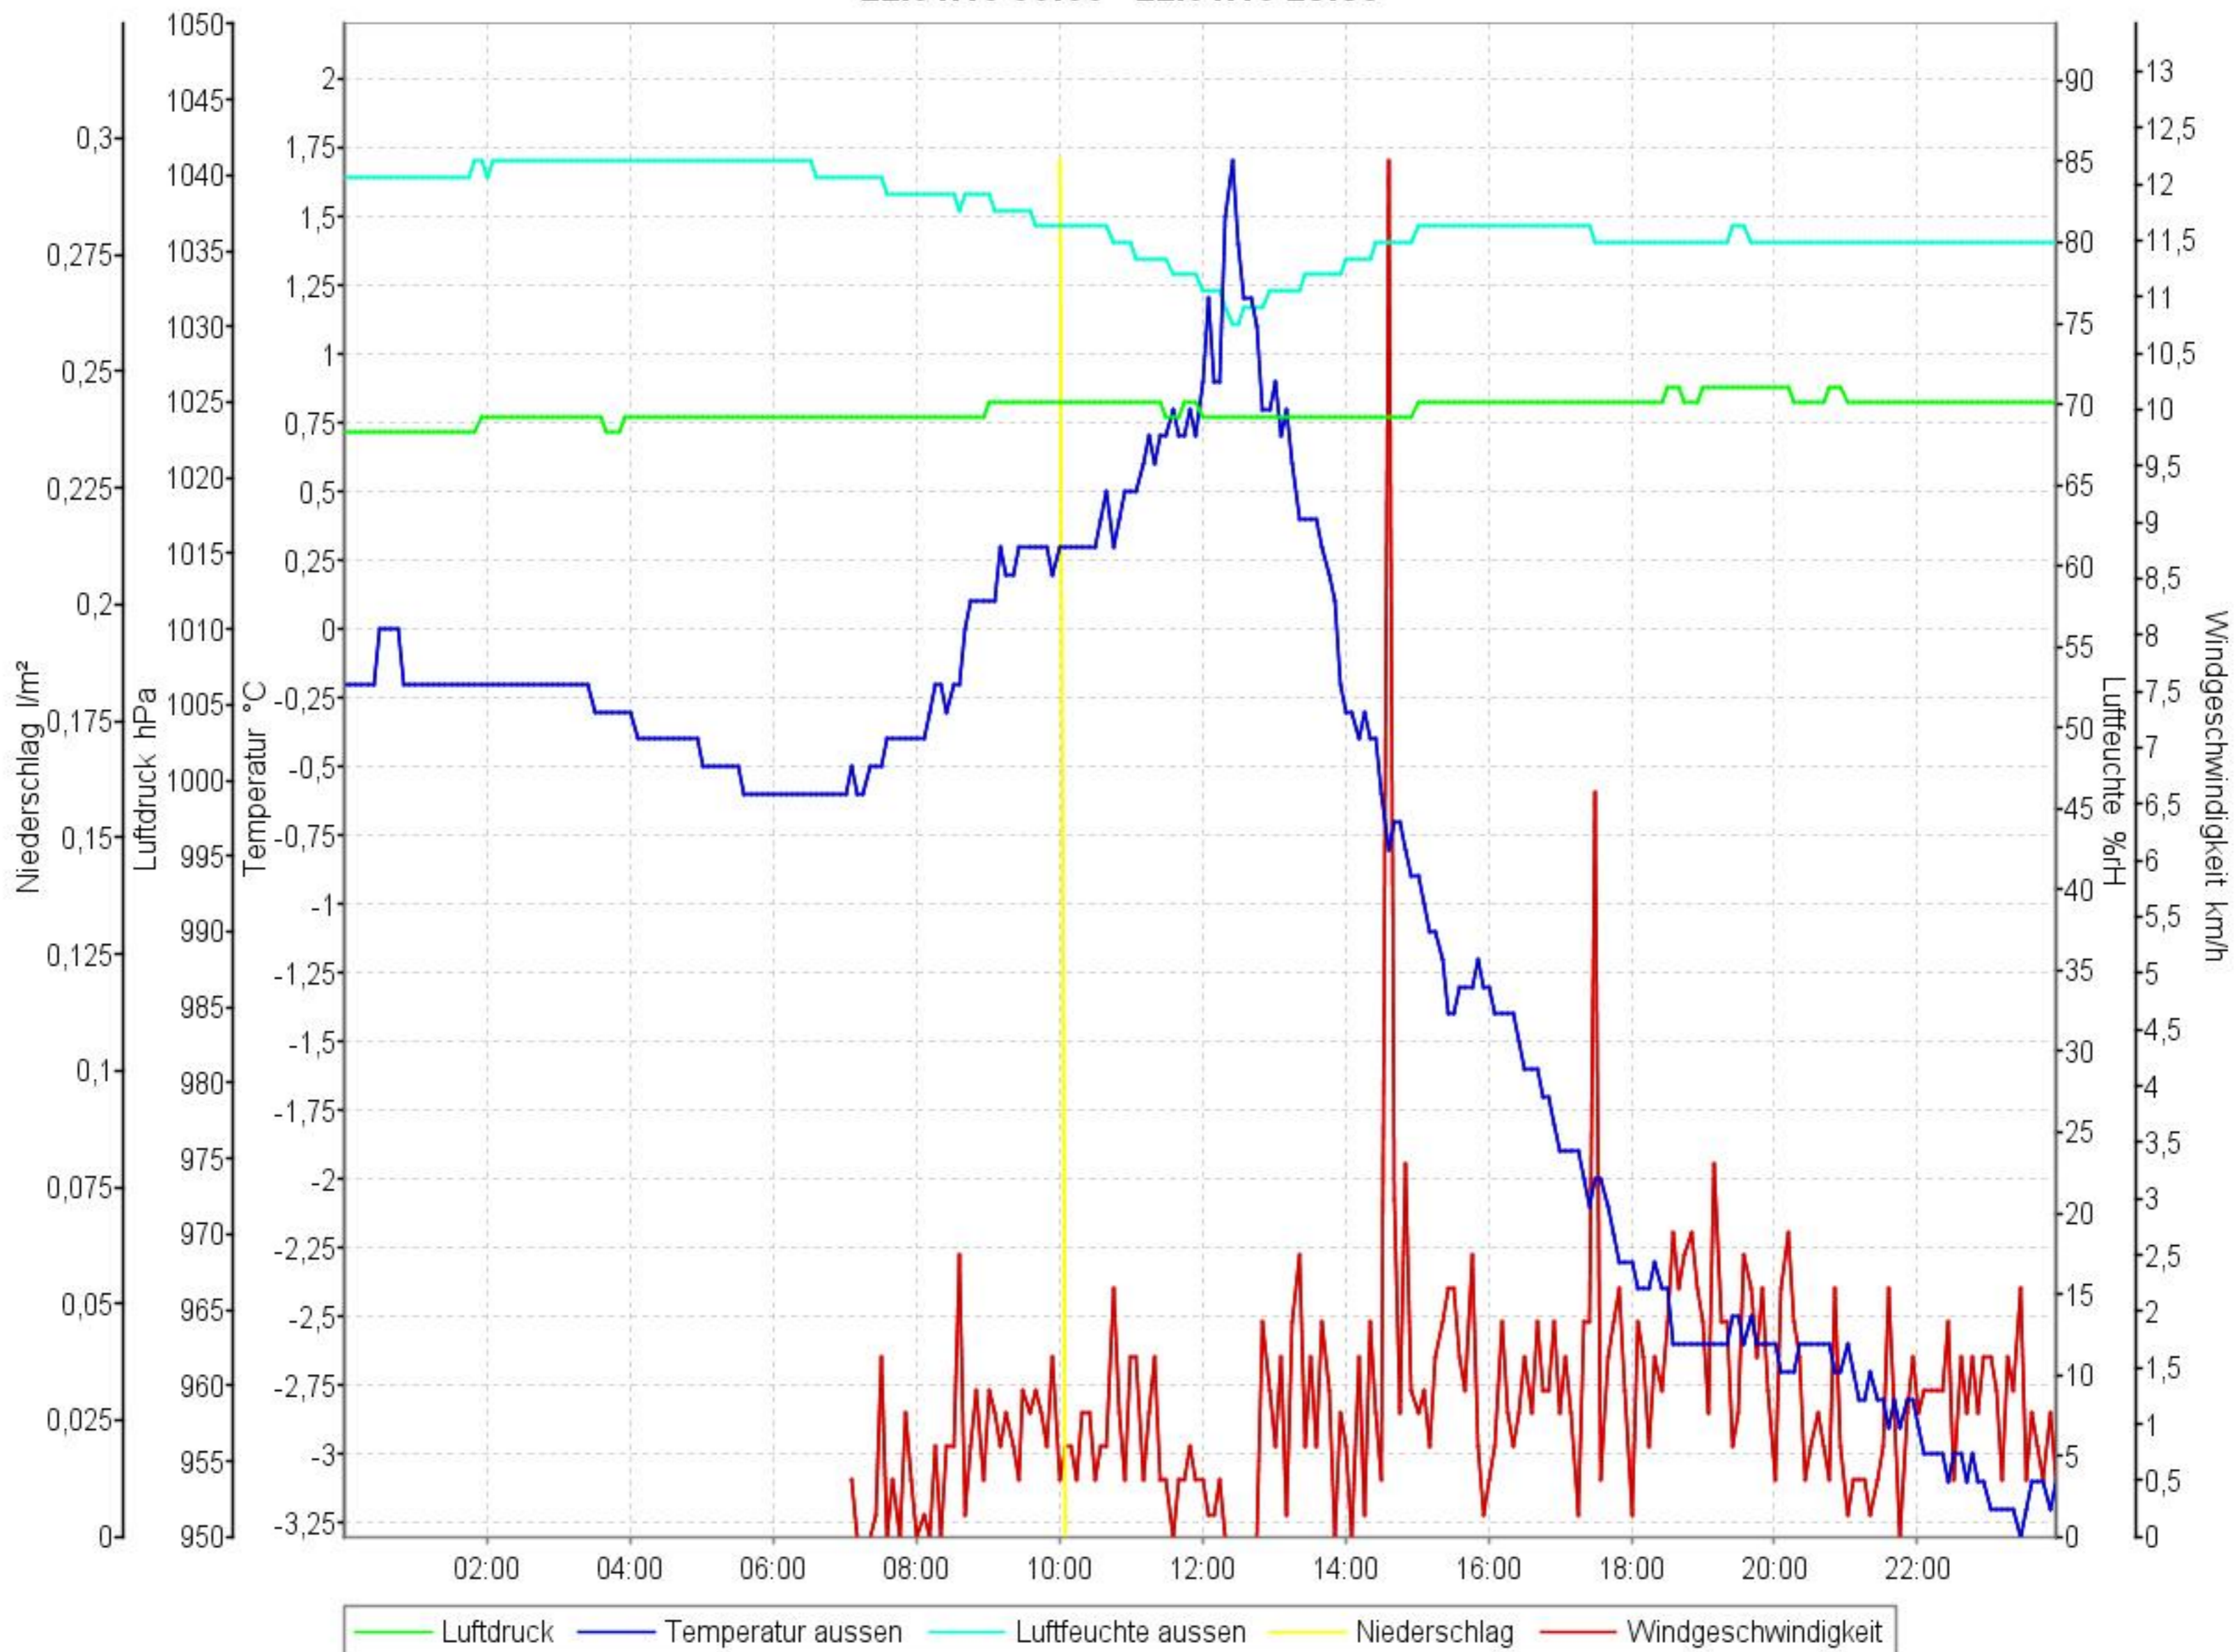

# Wetterverlauf

20.01.10 00:00 - 20.01.10 23:56

# Wetterverlauf

21.01.10 00:01 - 21.01.10 23:55

# Wetterverlauf

22.01.10 00:00 - 22.01.10 23:56

# Wetterverlauf

23.01.10 00:01 - 23.01.10 23:55