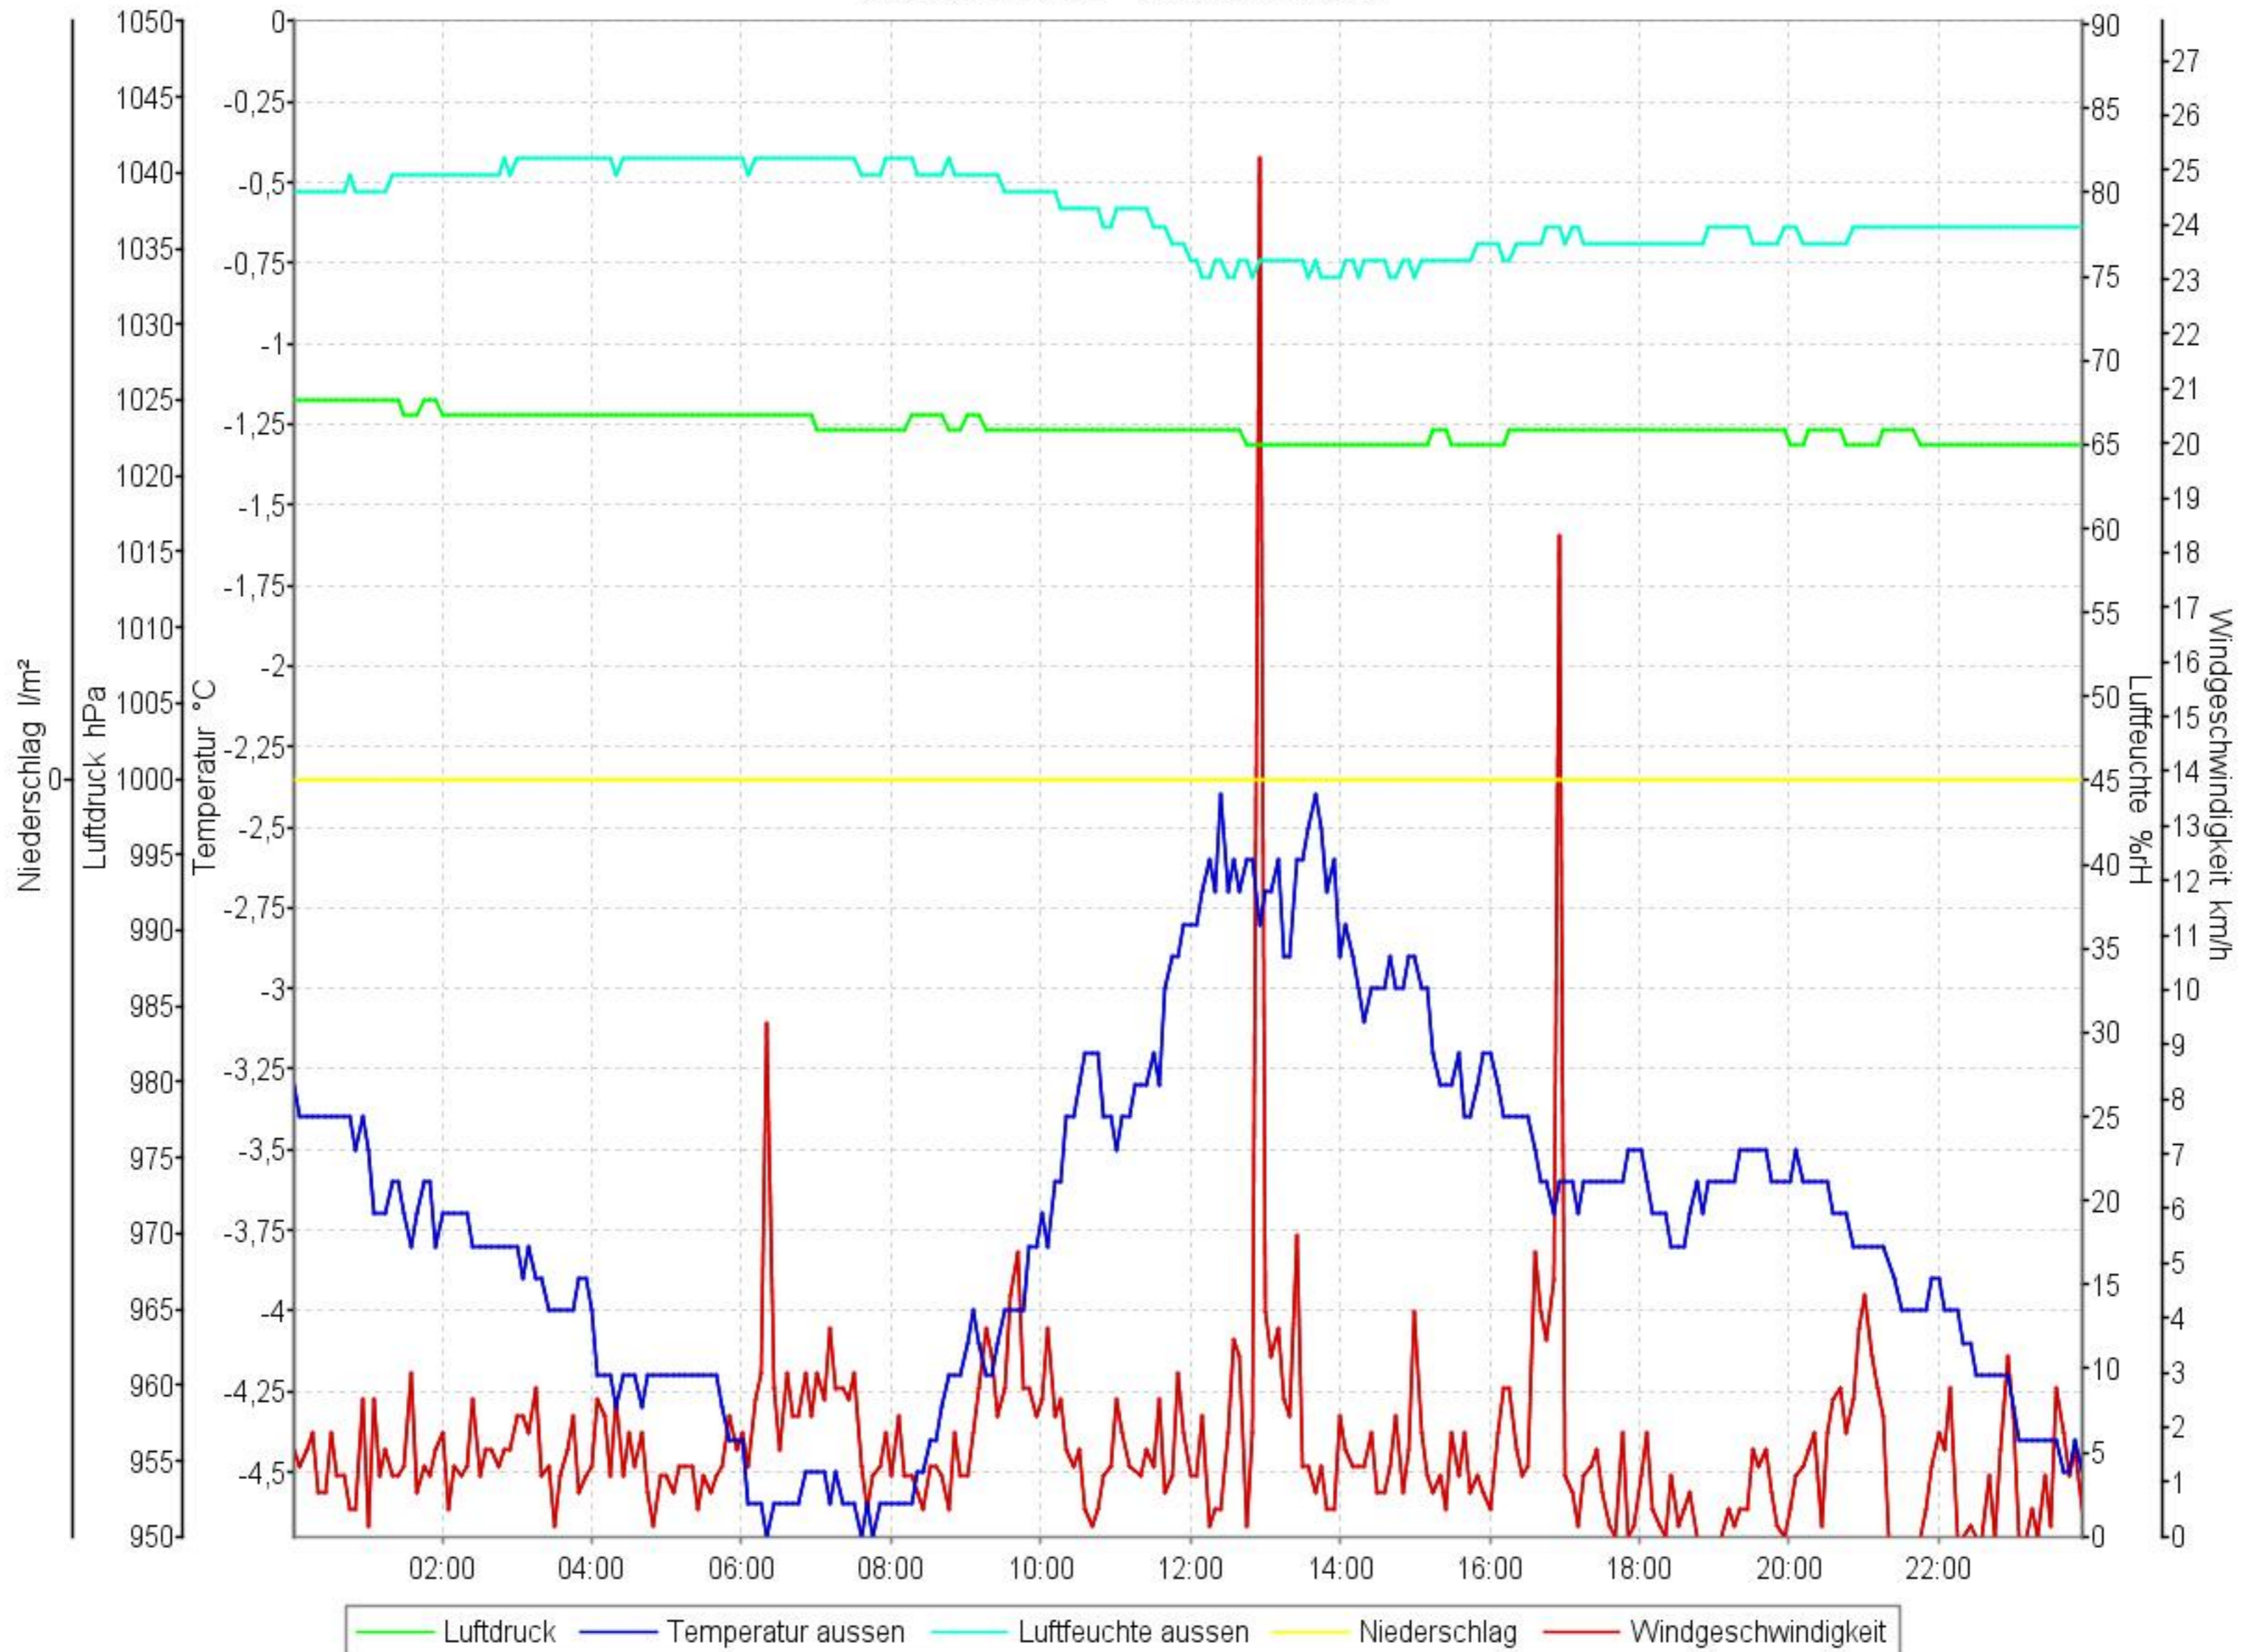

# Wetterverlauf

20.01.10 00:00 - 20.01.10 23:56

# Wetterverlauf

21.01.10 00:01 - 21.01.10 23:55

# Wetterverlauf

22.01.10 00:00 - 22.01.10 23:56

# Wetterverlauf

23.01.10 00:01 - 23.01.10 23:55