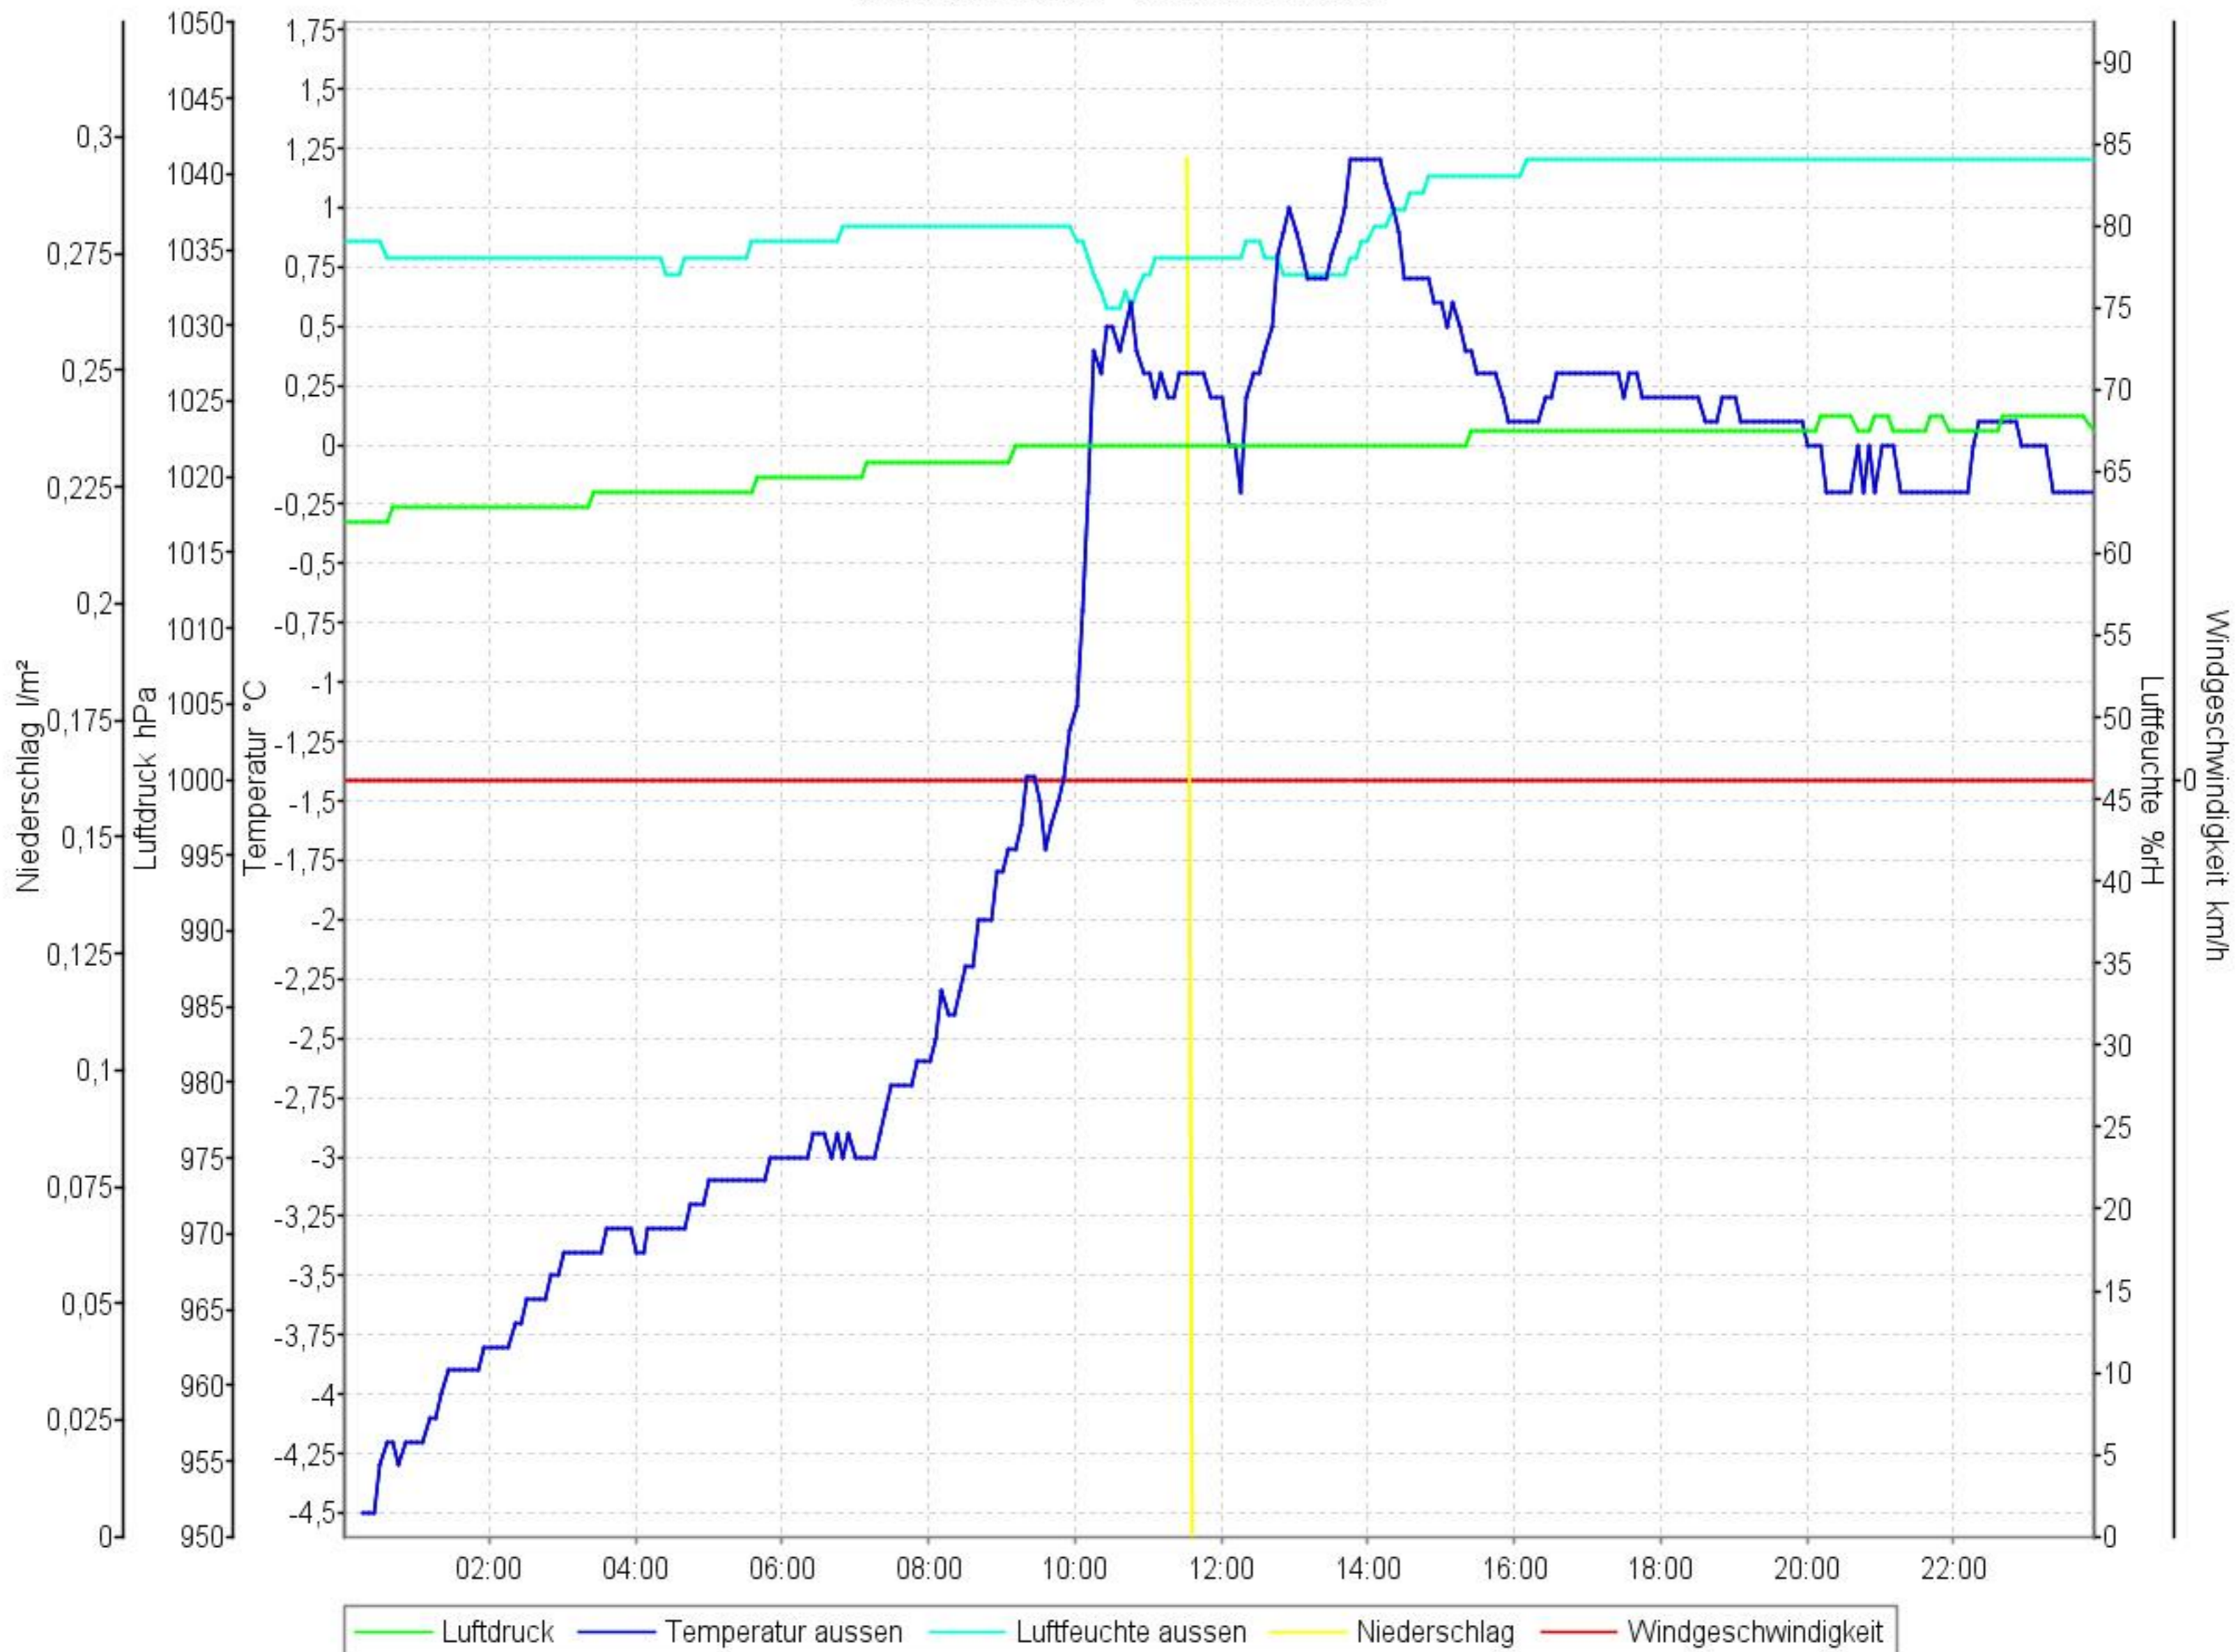

# Wetterverlauf

18.01.10 00:01 - 18.01.10 23:56

# Wetterverlauf

19.01.10 00:00 - 19.01.10 23:55

# Wetterverlauf

20.01.10 00:00 - 20.01.10 23:56

# Wetterverlauf

21.01.10 00:01 - 21.01.10 23:55