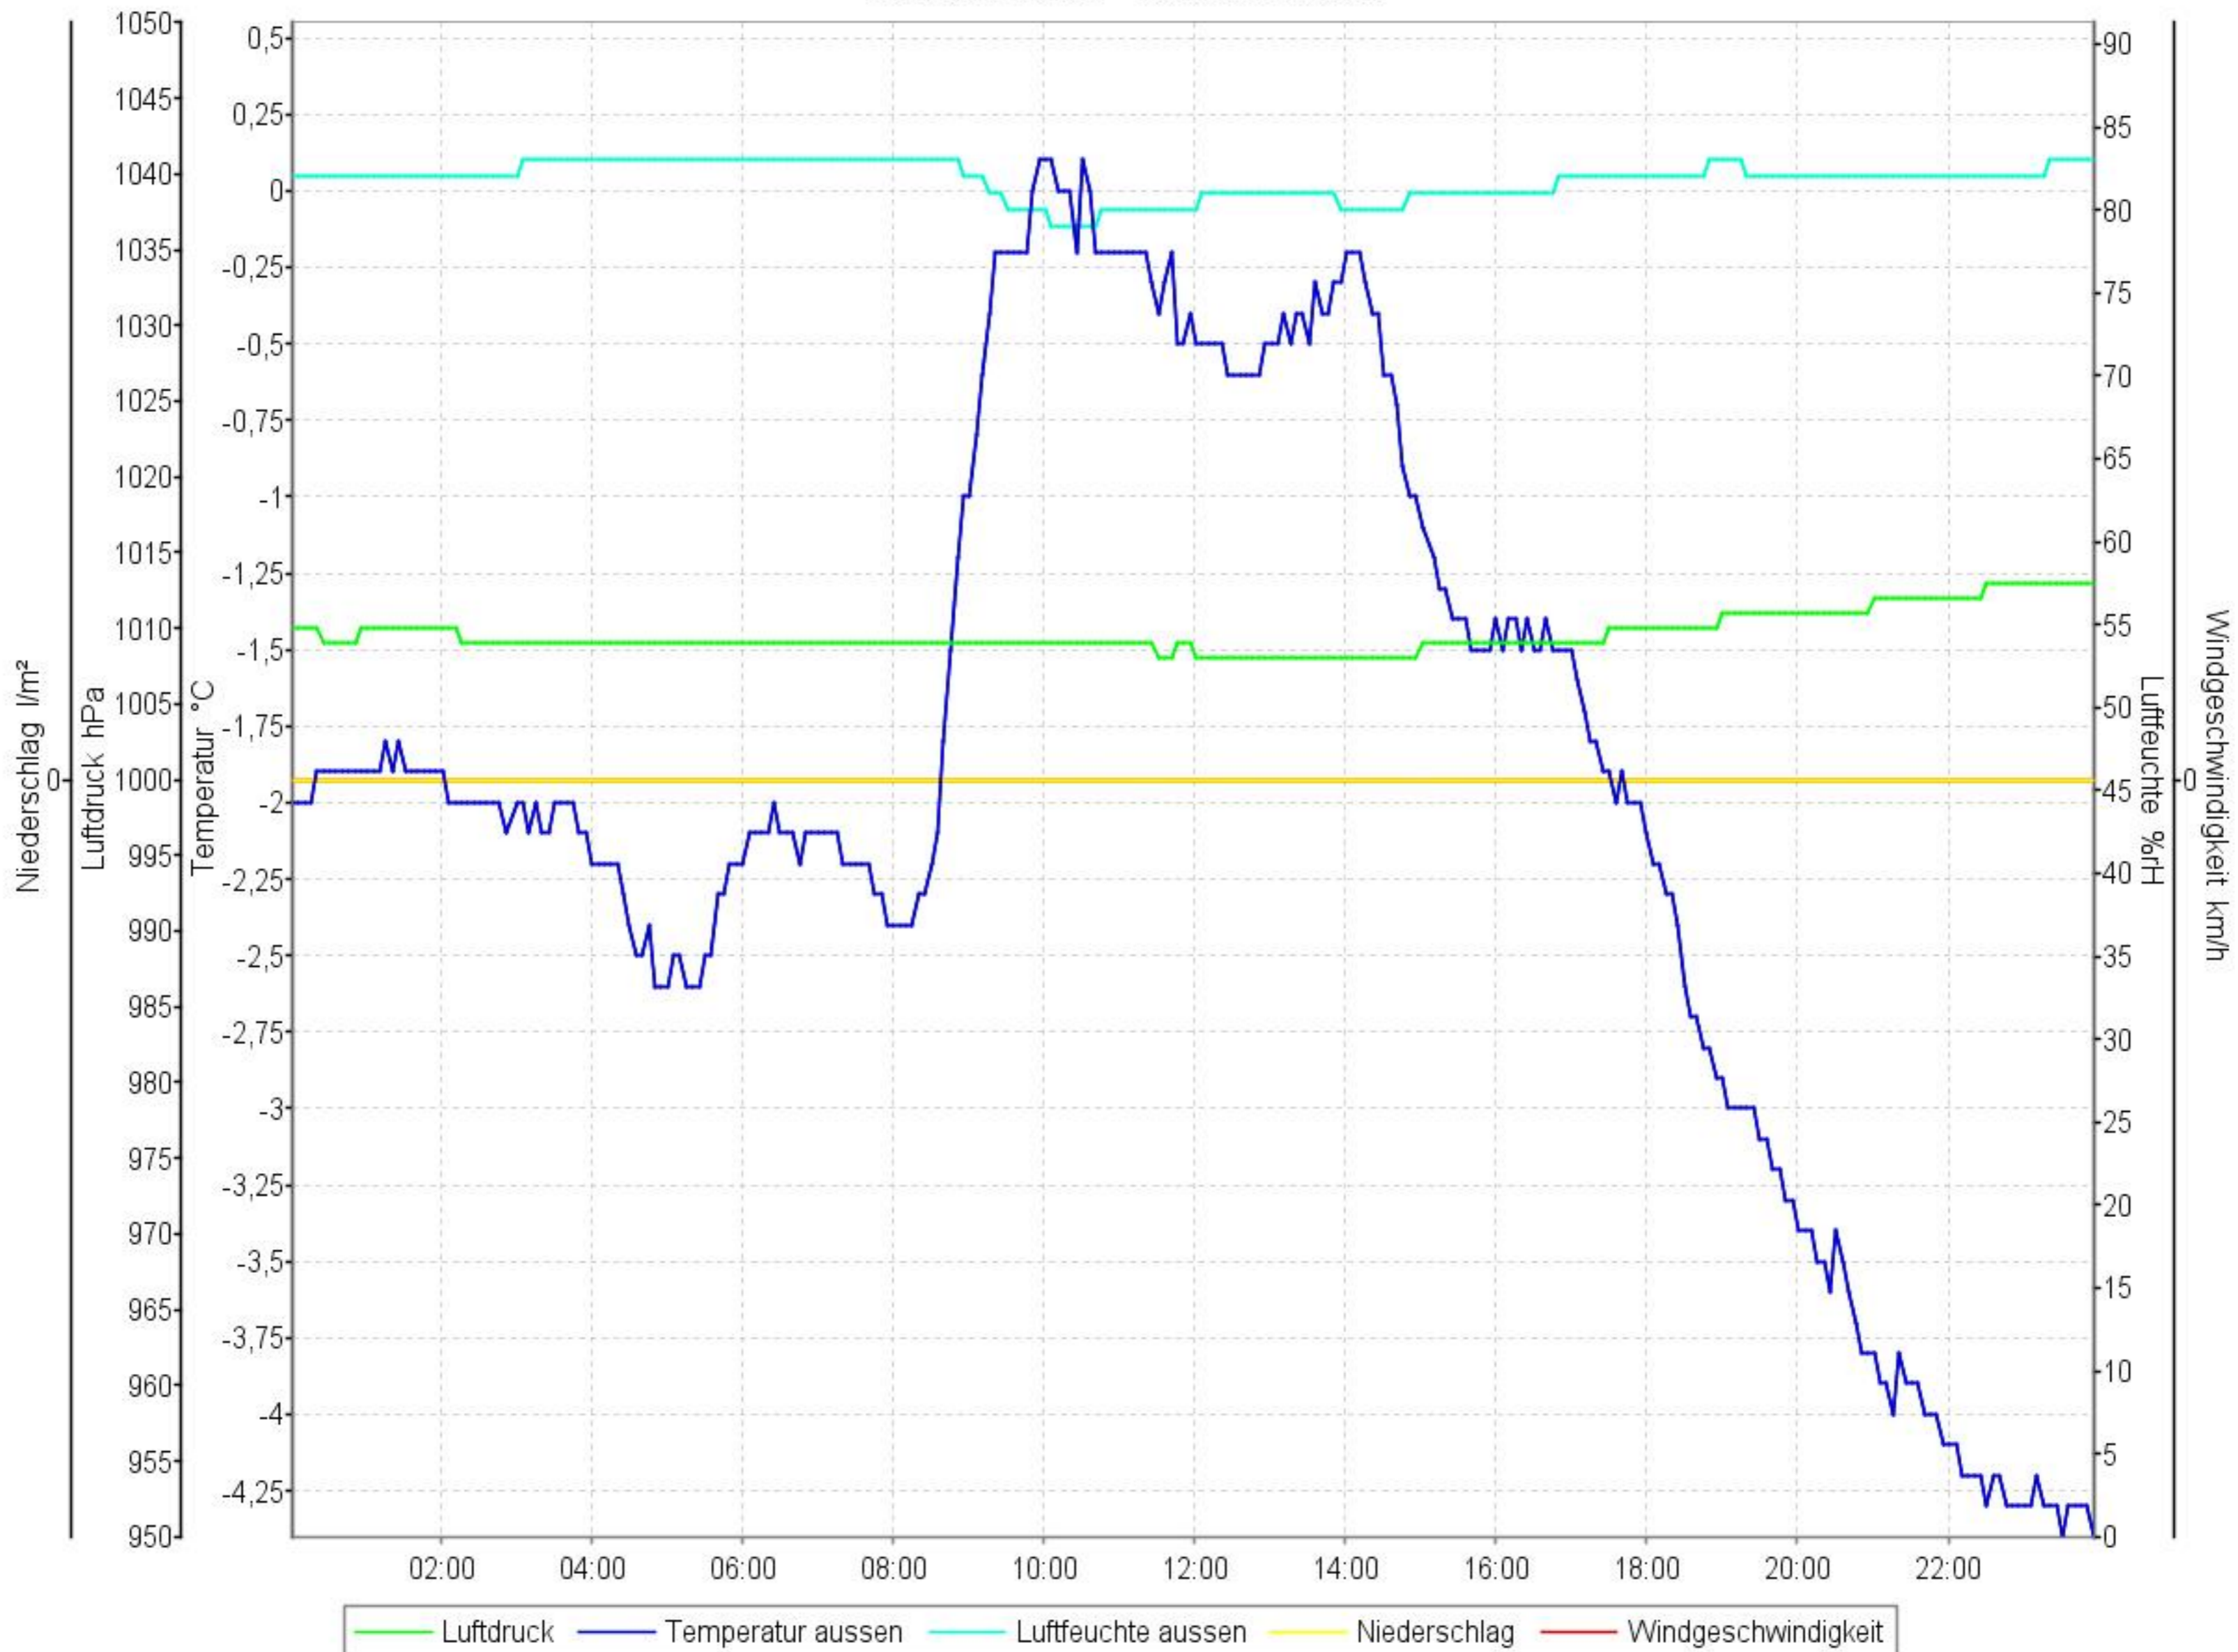

# Wetterverlauf

11.01.10 00:01 - 11.01.10 23:56

# Wetterverlauf

12.01.10 00:01 - 12.01.10 23:55

# Wetterverlauf

13.01.10 00:00 - 13.01.10 23:56

# Wetterverlauf

14.01.10 00:01 - 14.01.10 23:56