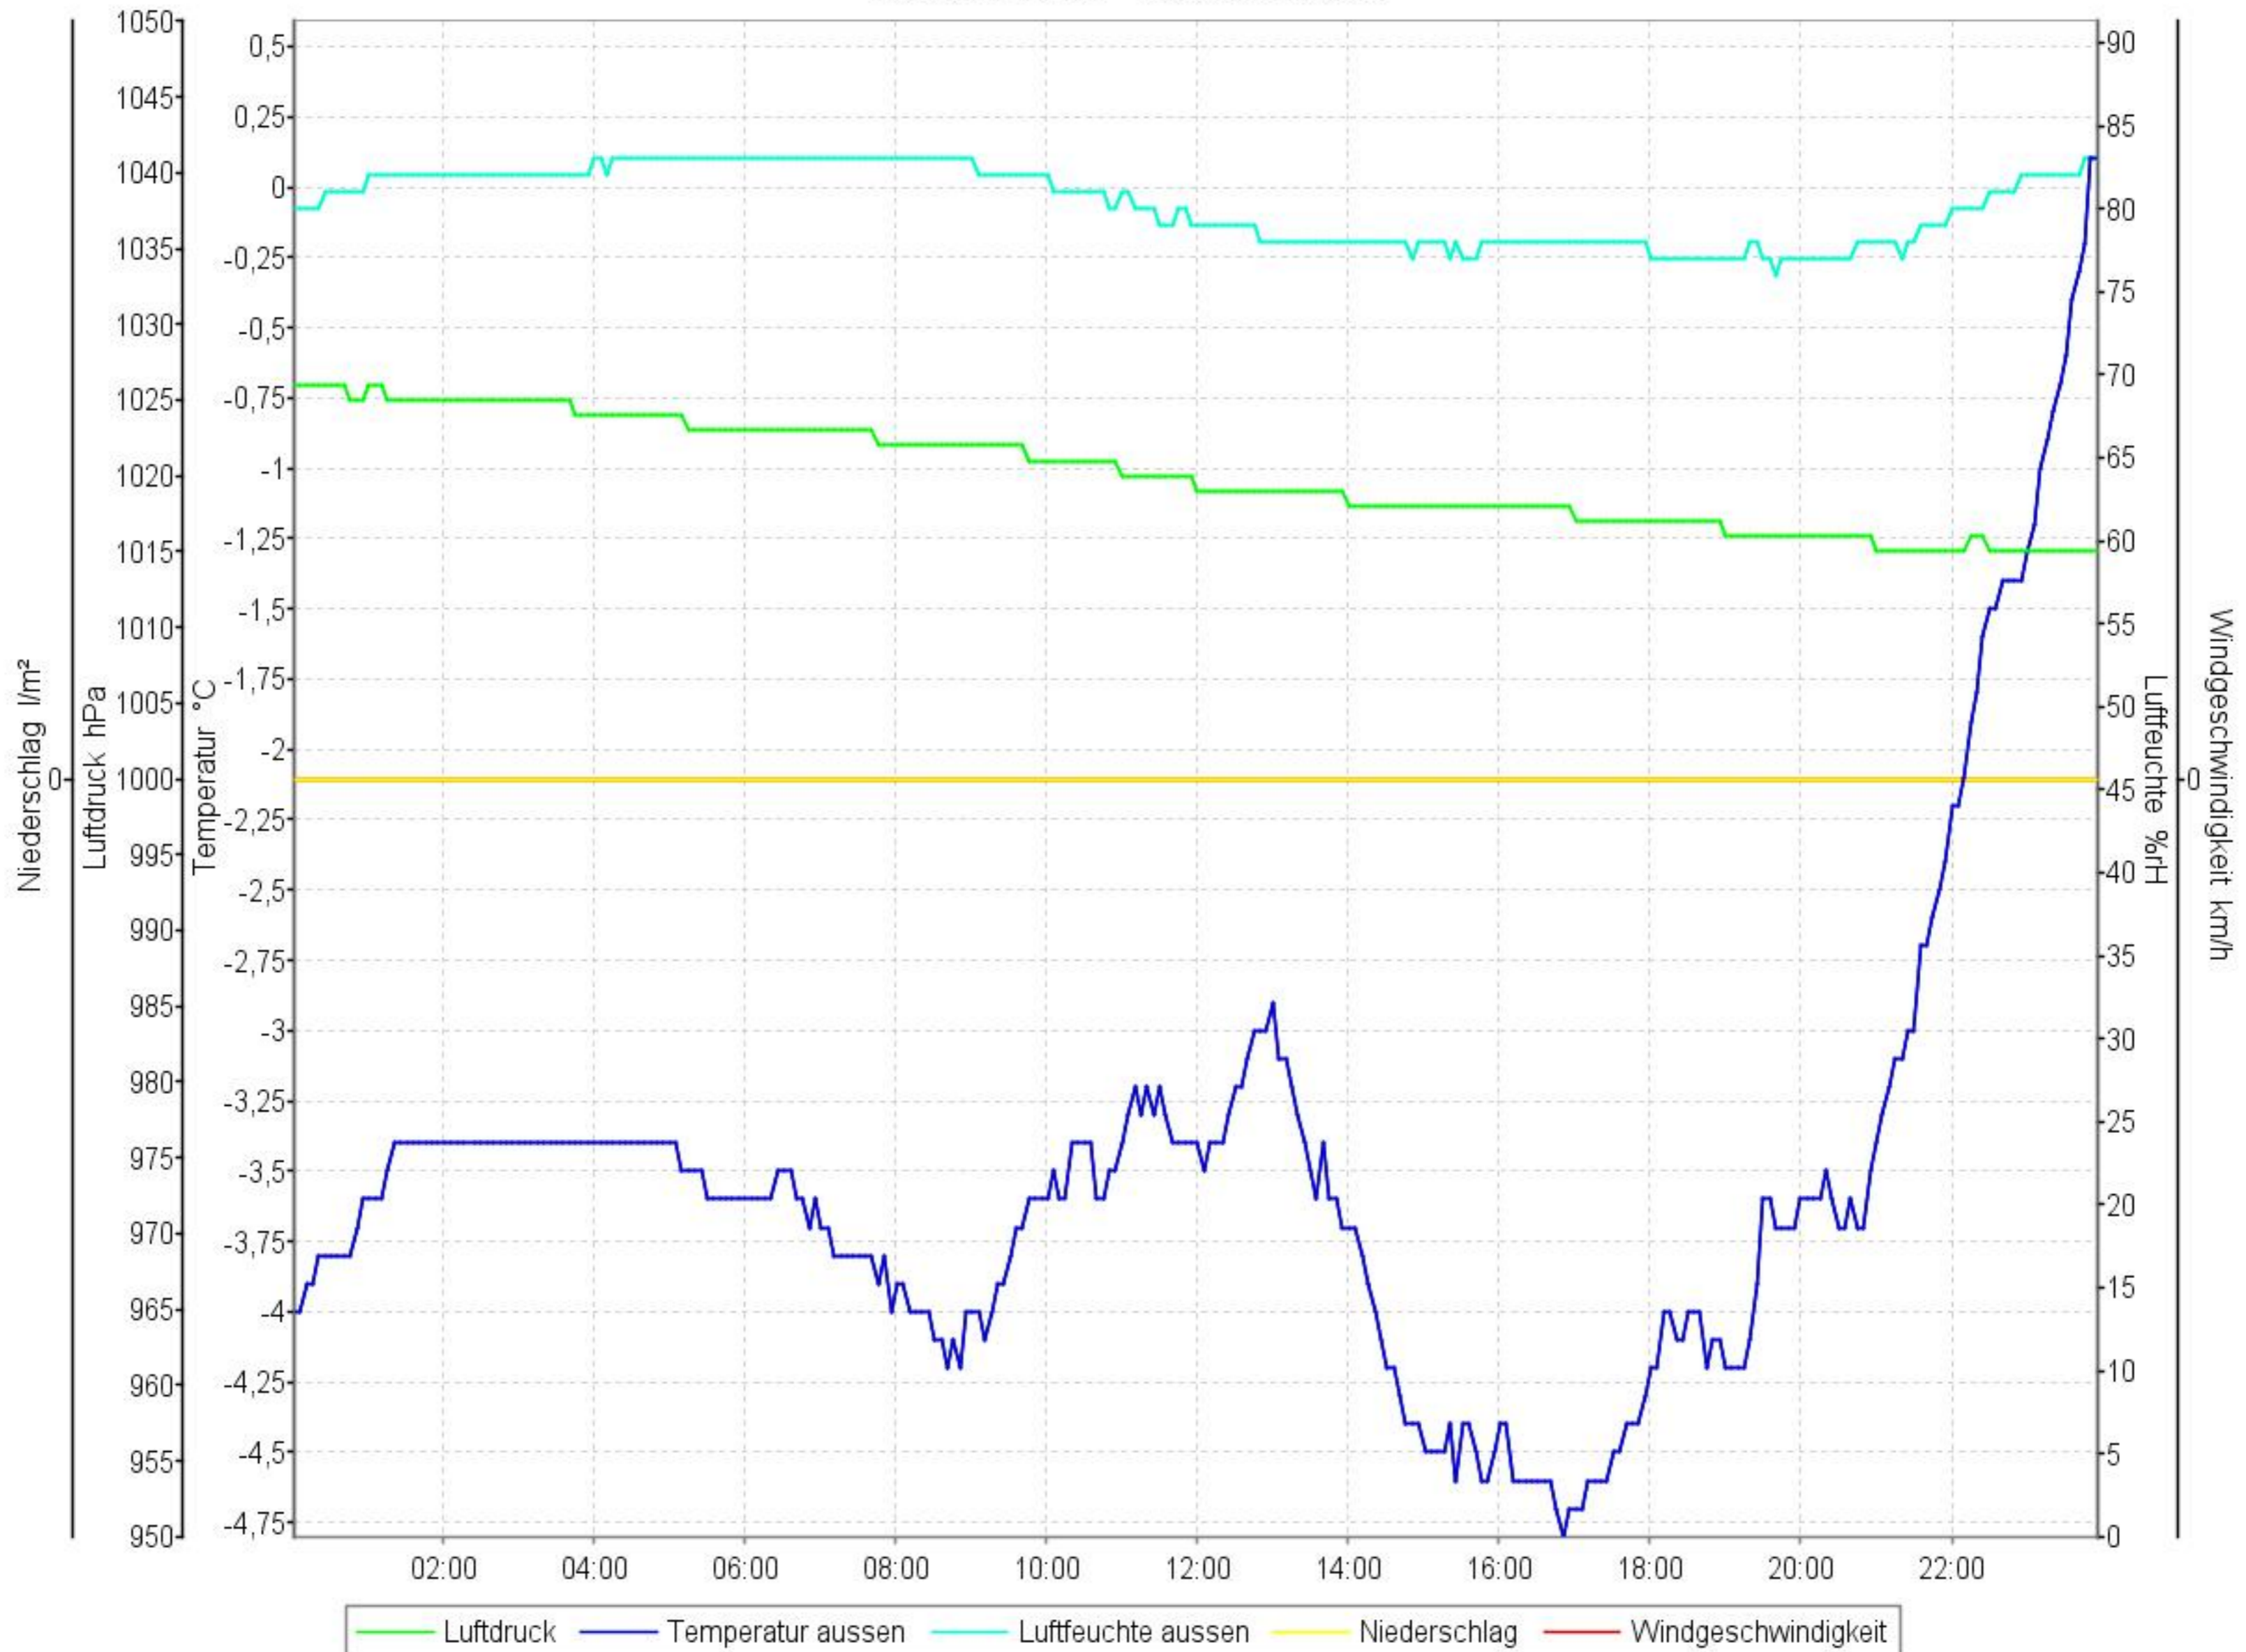

# Wetterverlauf

13.01.10 00:00 - 13.01.10 23:56

# Wetterverlauf

14.01.10 00:01 - 14.01.10 23:56

# Wetterverlauf

15.01.10 00:01 - 15.01.10 23:56

# Wetterverlauf

16.01.10 00:01 - 16.01.10 23:56