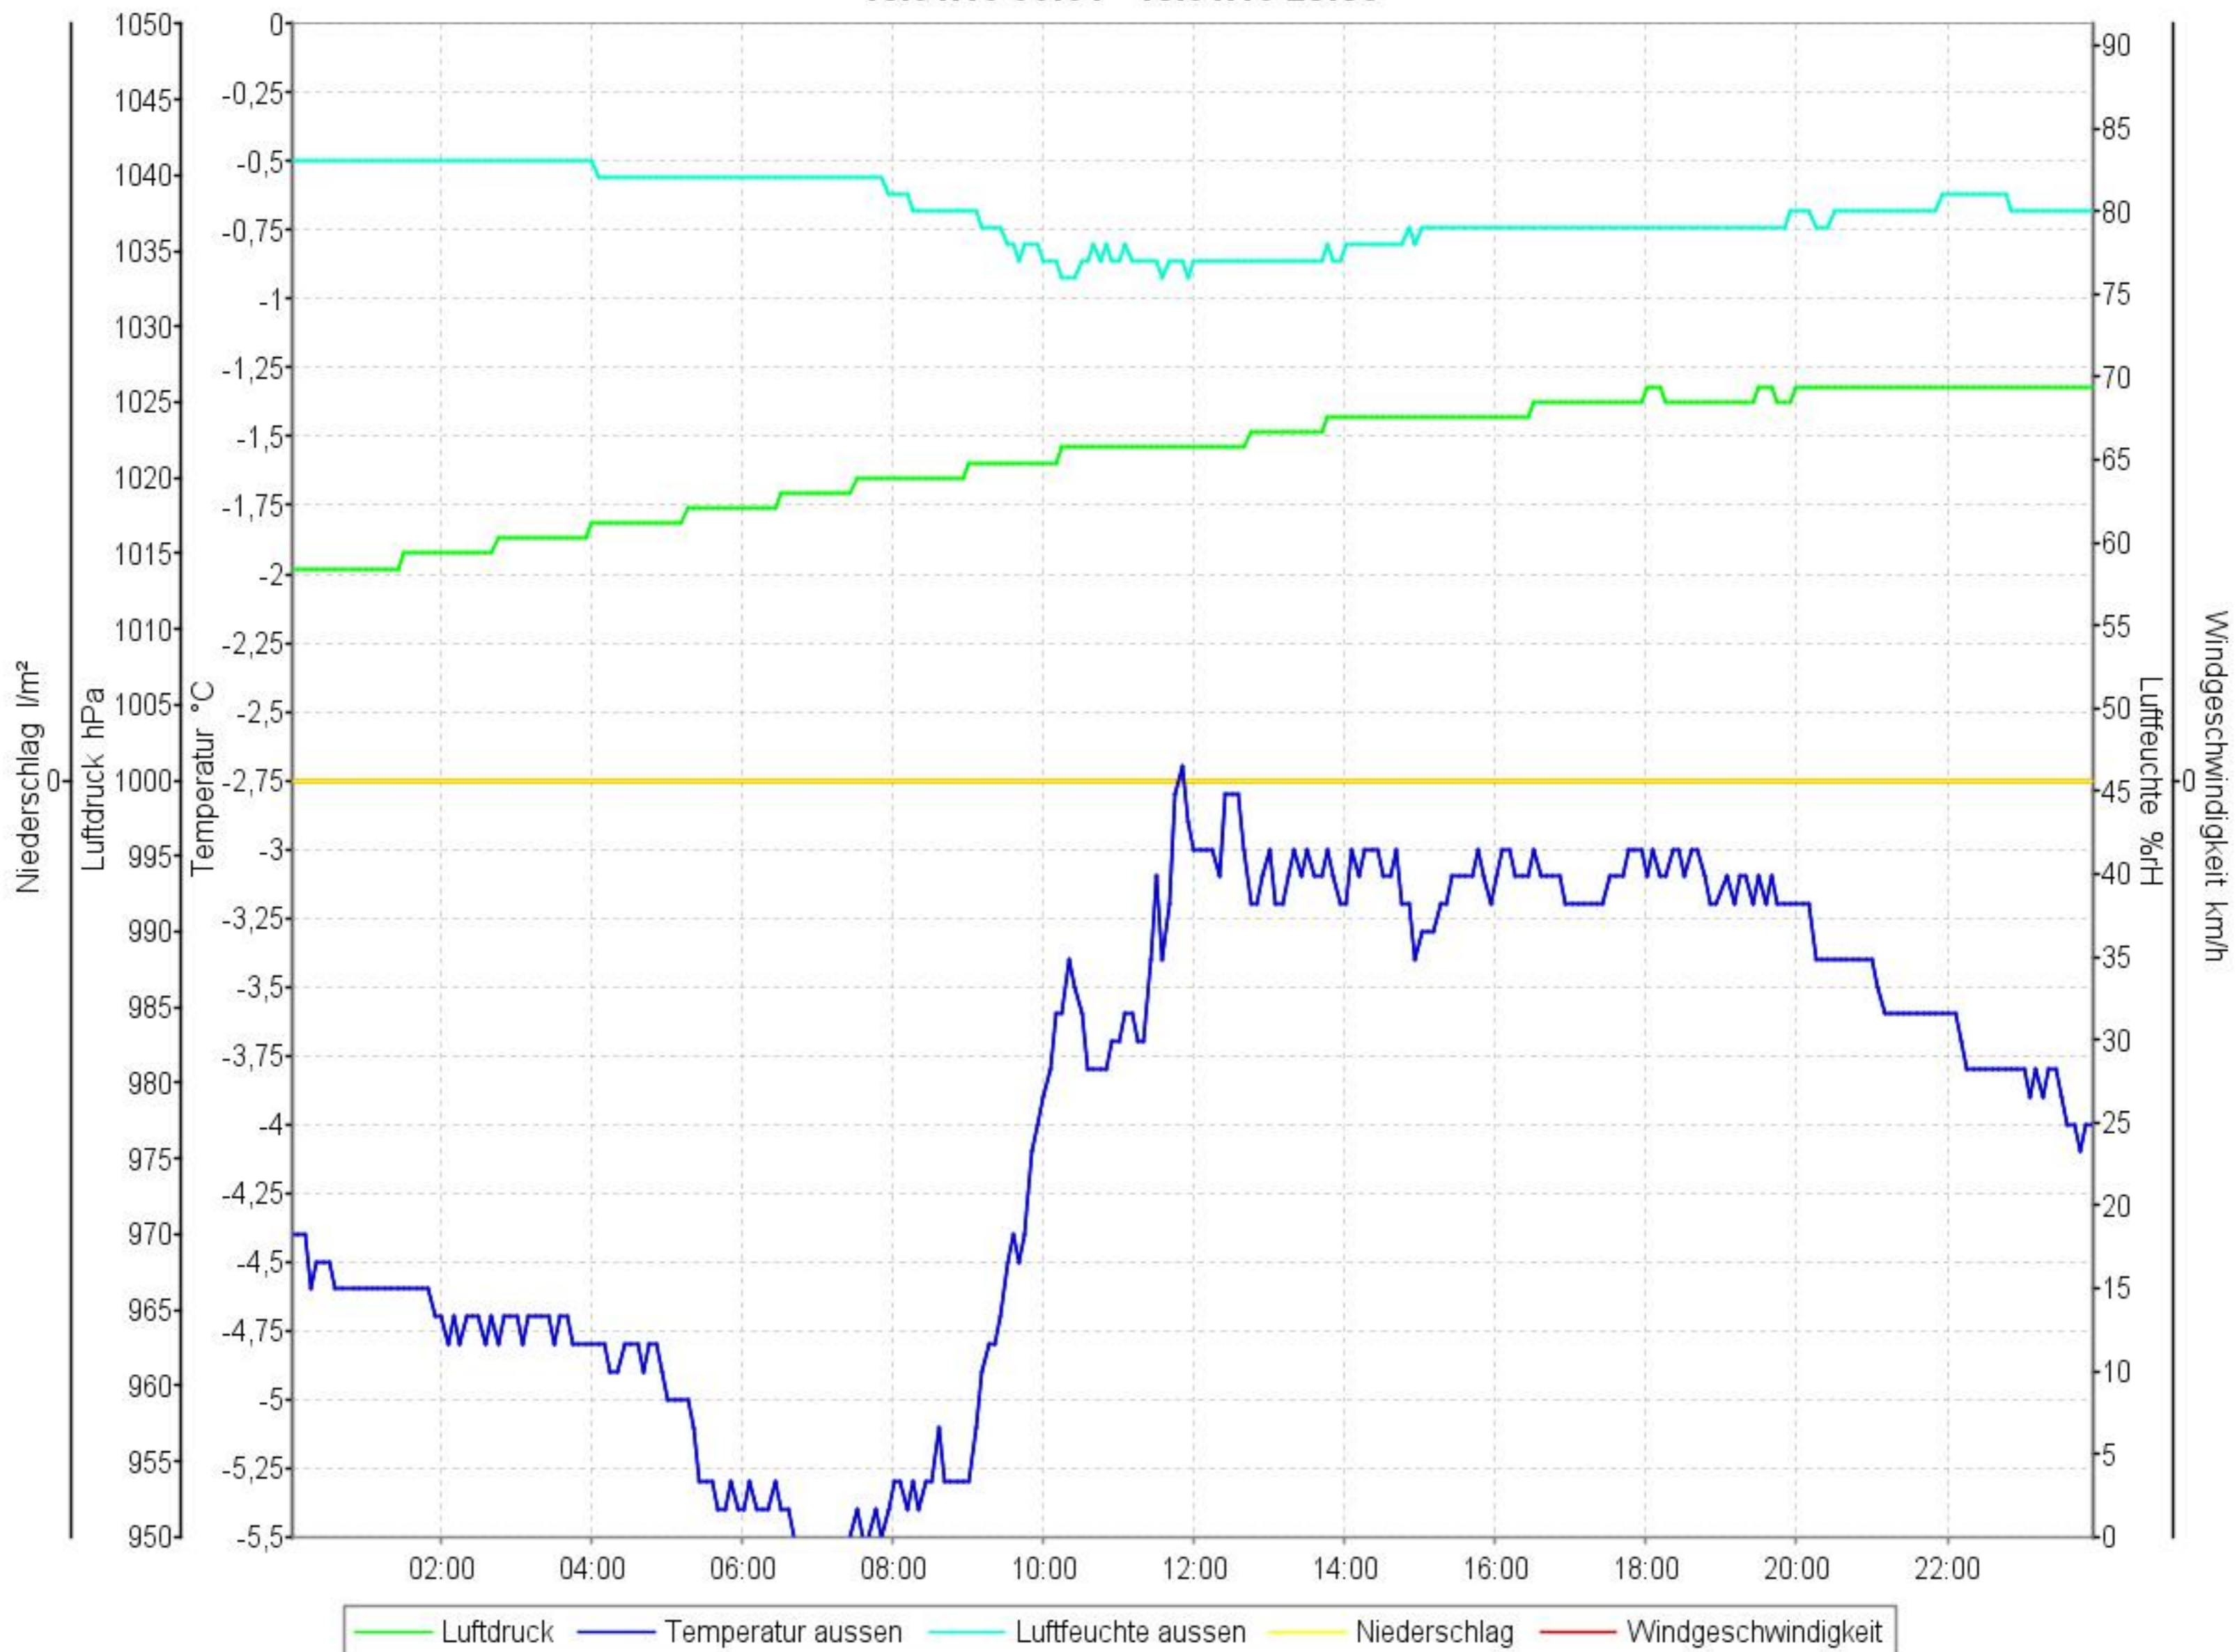

# Wetterverlauf

12.01.10 00:01 - 12.01.10 23:55

# Wetterverlauf

13.01.10 00:00 - 13.01.10 23:56

# Wetterverlauf

14.01.10 00:01 - 14.01.10 23:56

# Wetterverlauf

15.01.10 00:01 - 15.01.10 23:56