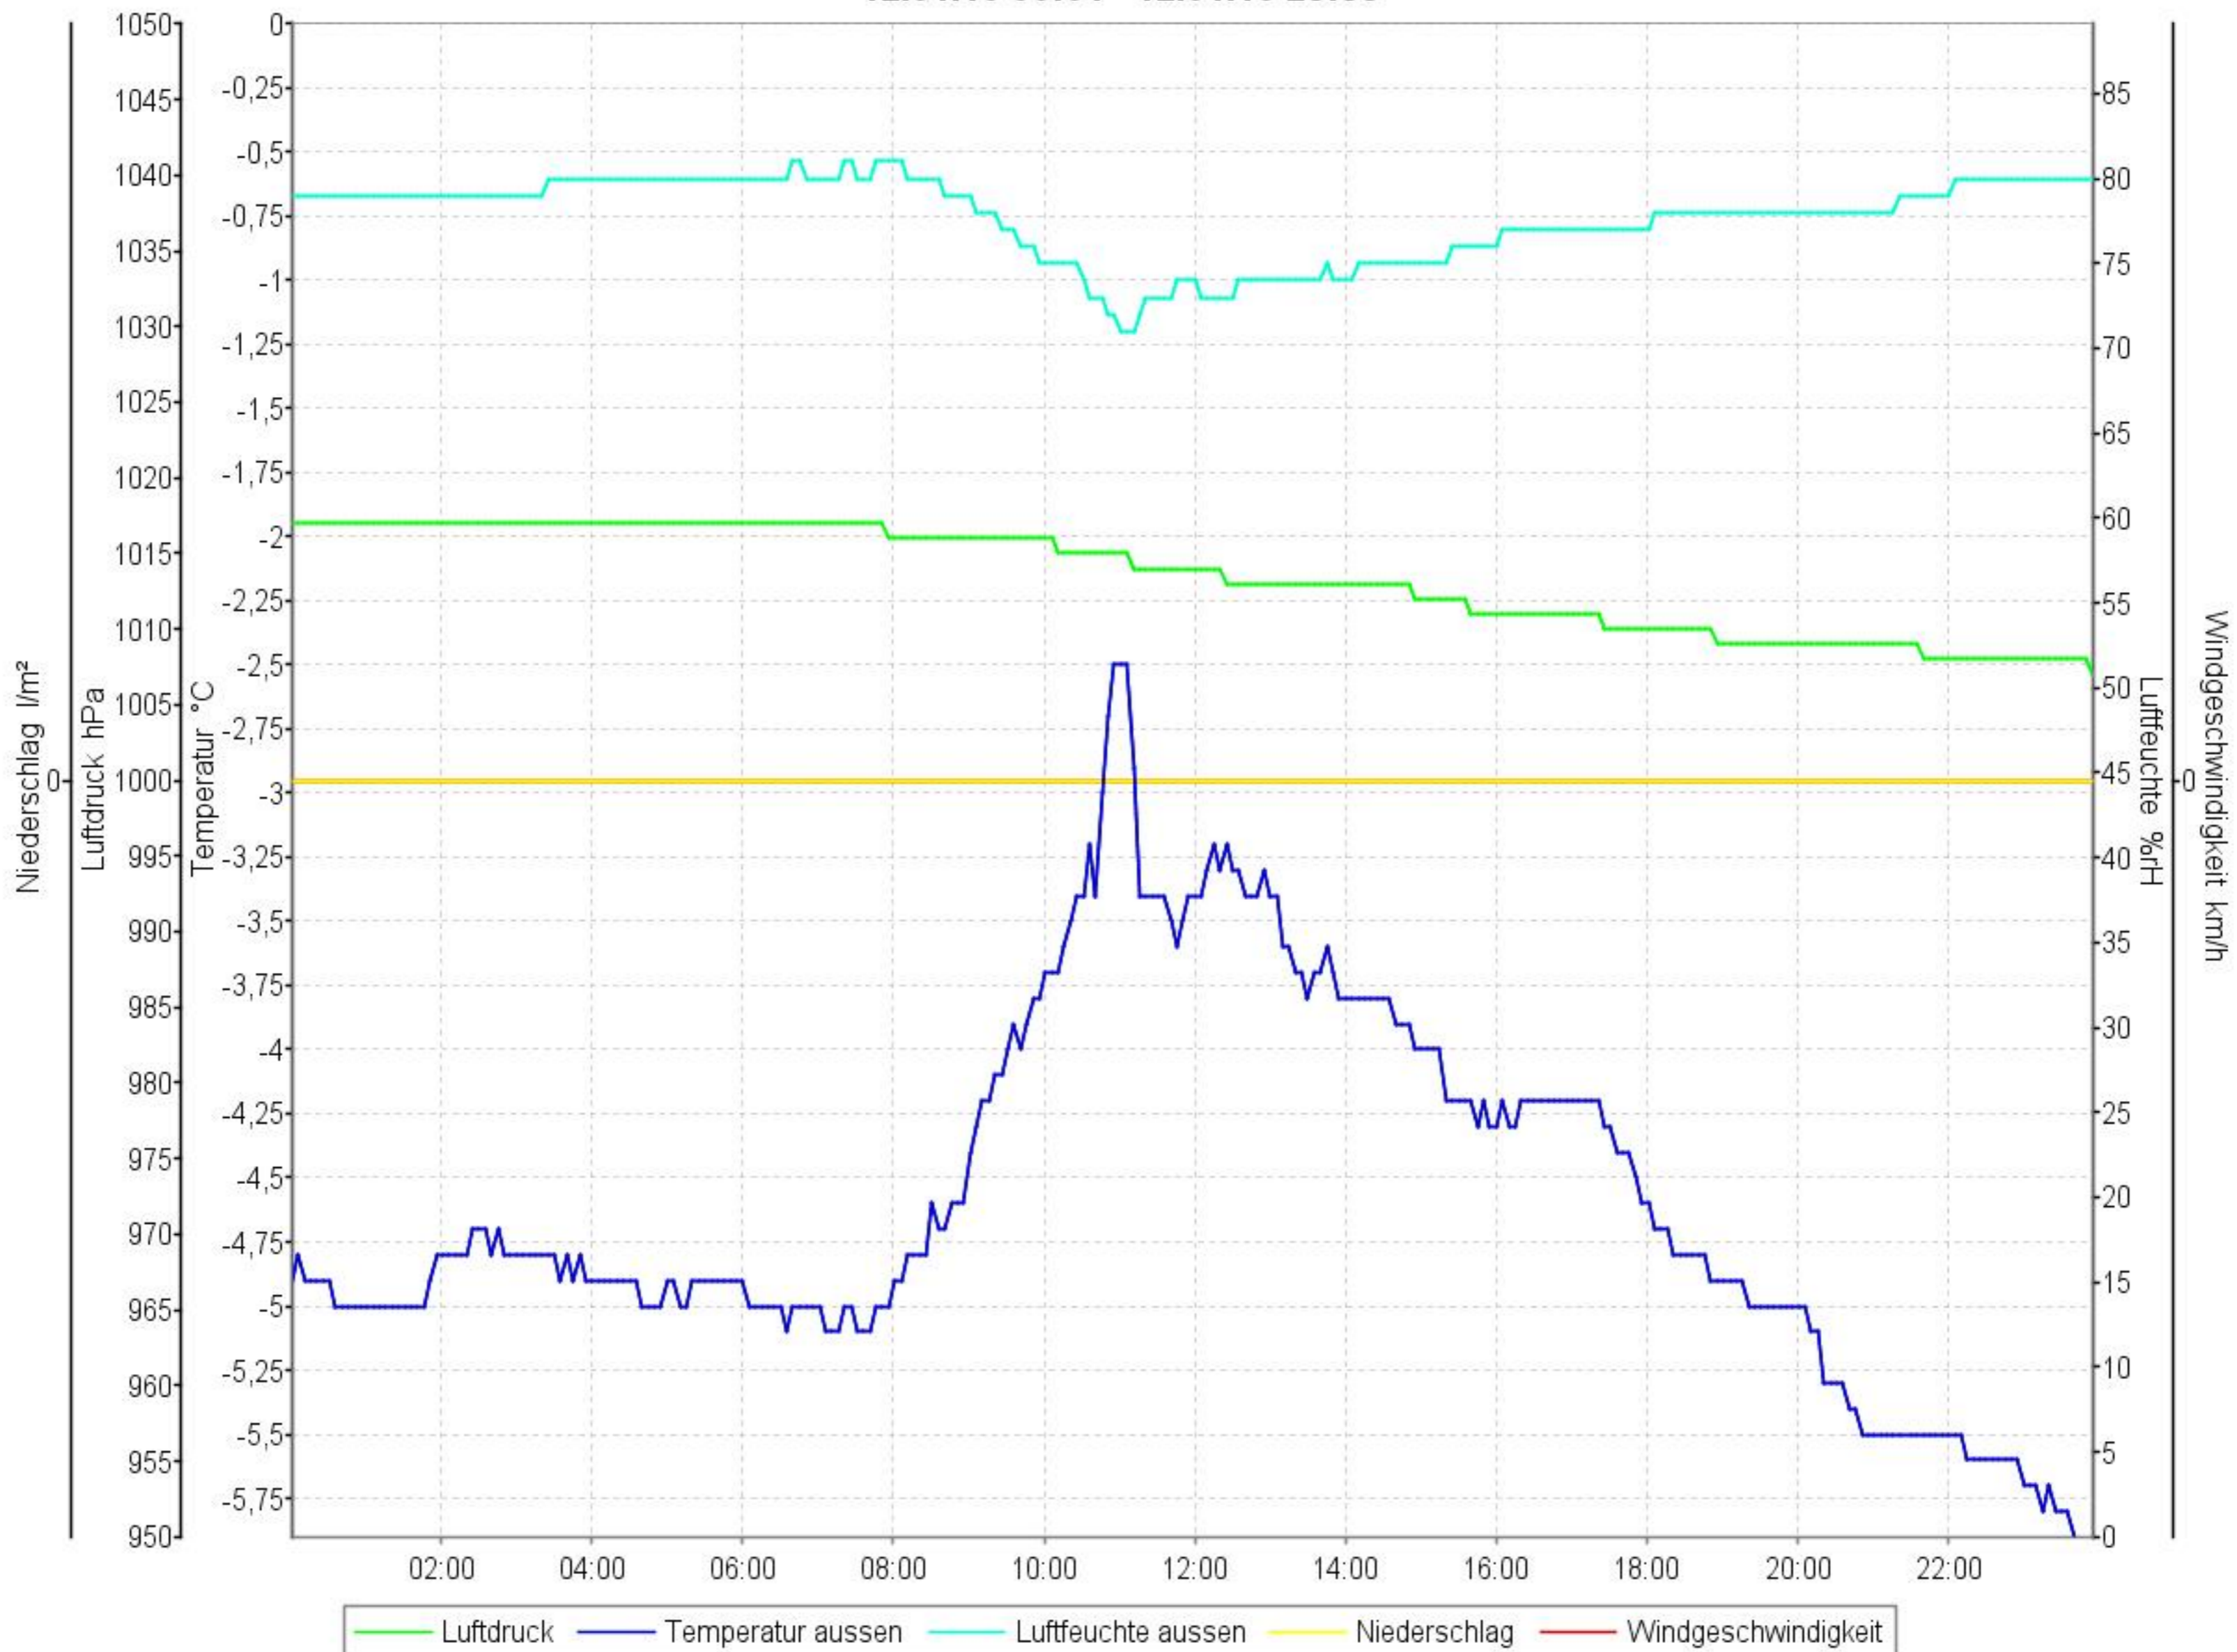

# Wetterverlauf

11.01.10 00:01 - 17.01.10 23:56

# Wetterverlauf

11.01.10 00:01 - 11.01.10 23:56

# Wetterverlauf

12.01.10 00:01 - 12.01.10 23:55

# Wetterverlauf

15.01.10 00:01 - 15.01.10 23:56