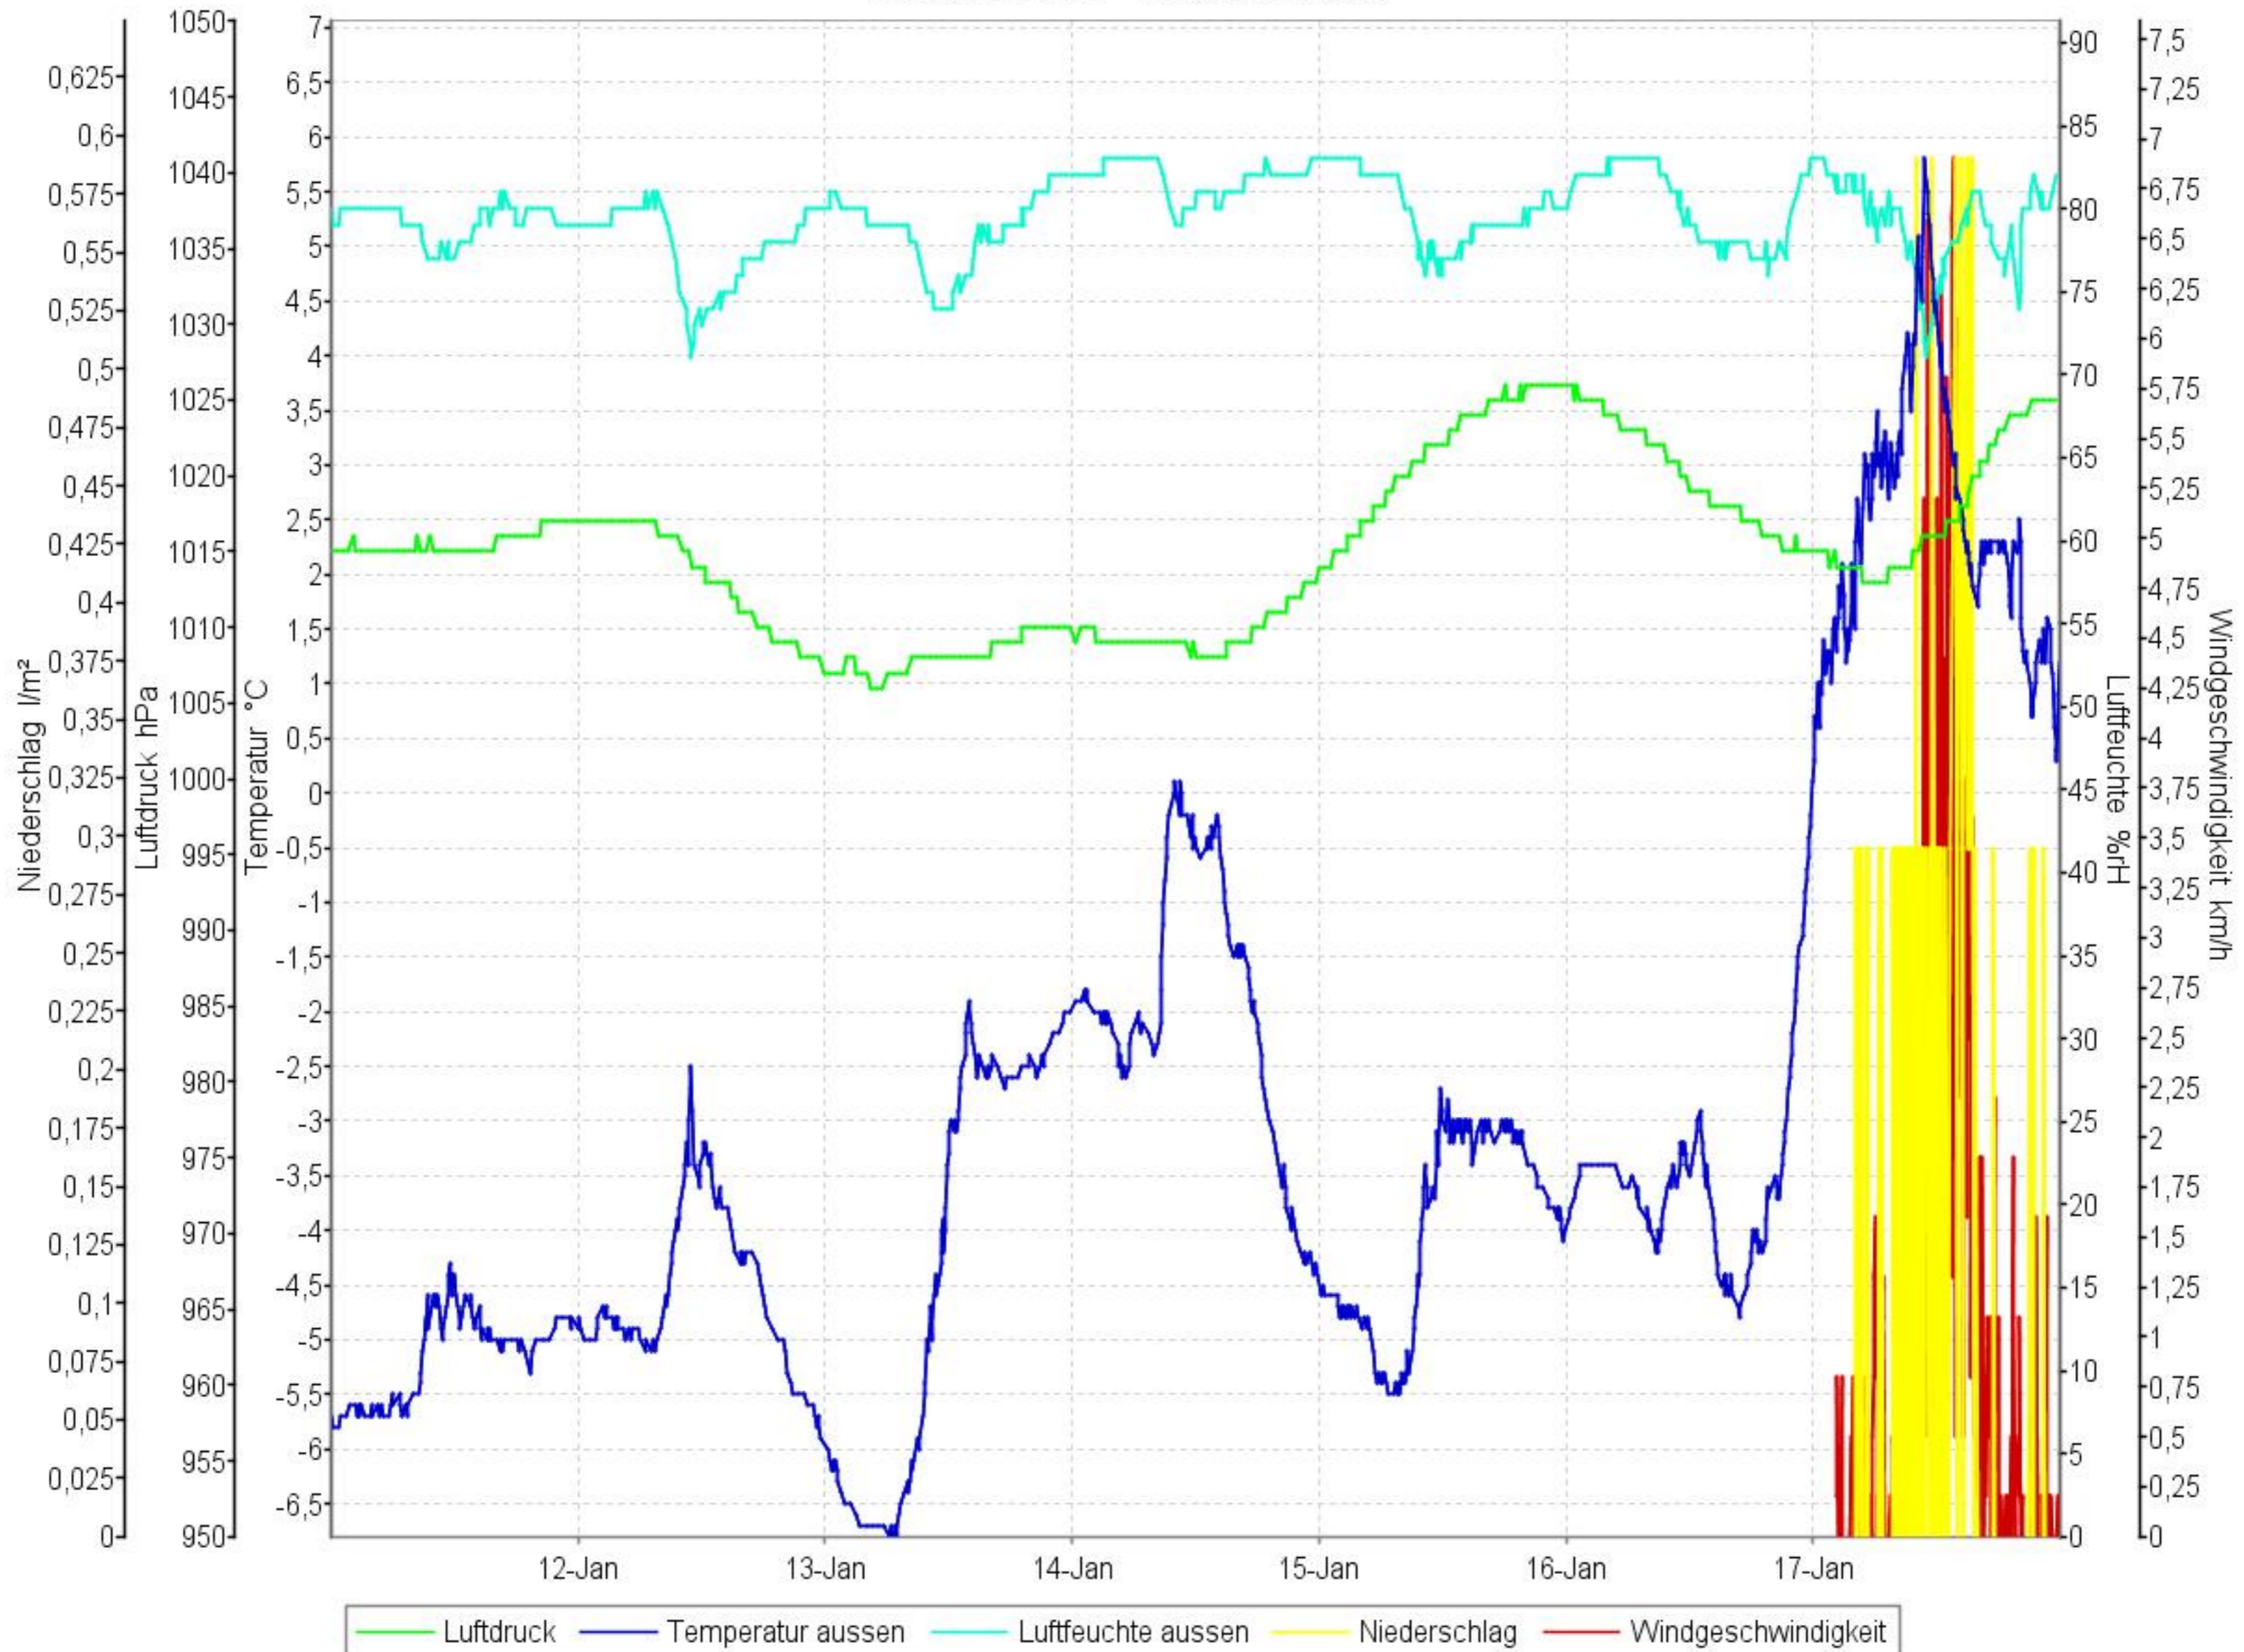

# Wetterverlauf

11.01.10 00:01 - 17.01.10 23:56

# Wetterverlauf

11.01.10 00:01 - 11.01.10 23:56

# Wetterverlauf

12.01.10 00:01 - 12.01.10 23:55

# Wetterverlauf

15.01.10 00:01 - 15.01.10 23:56