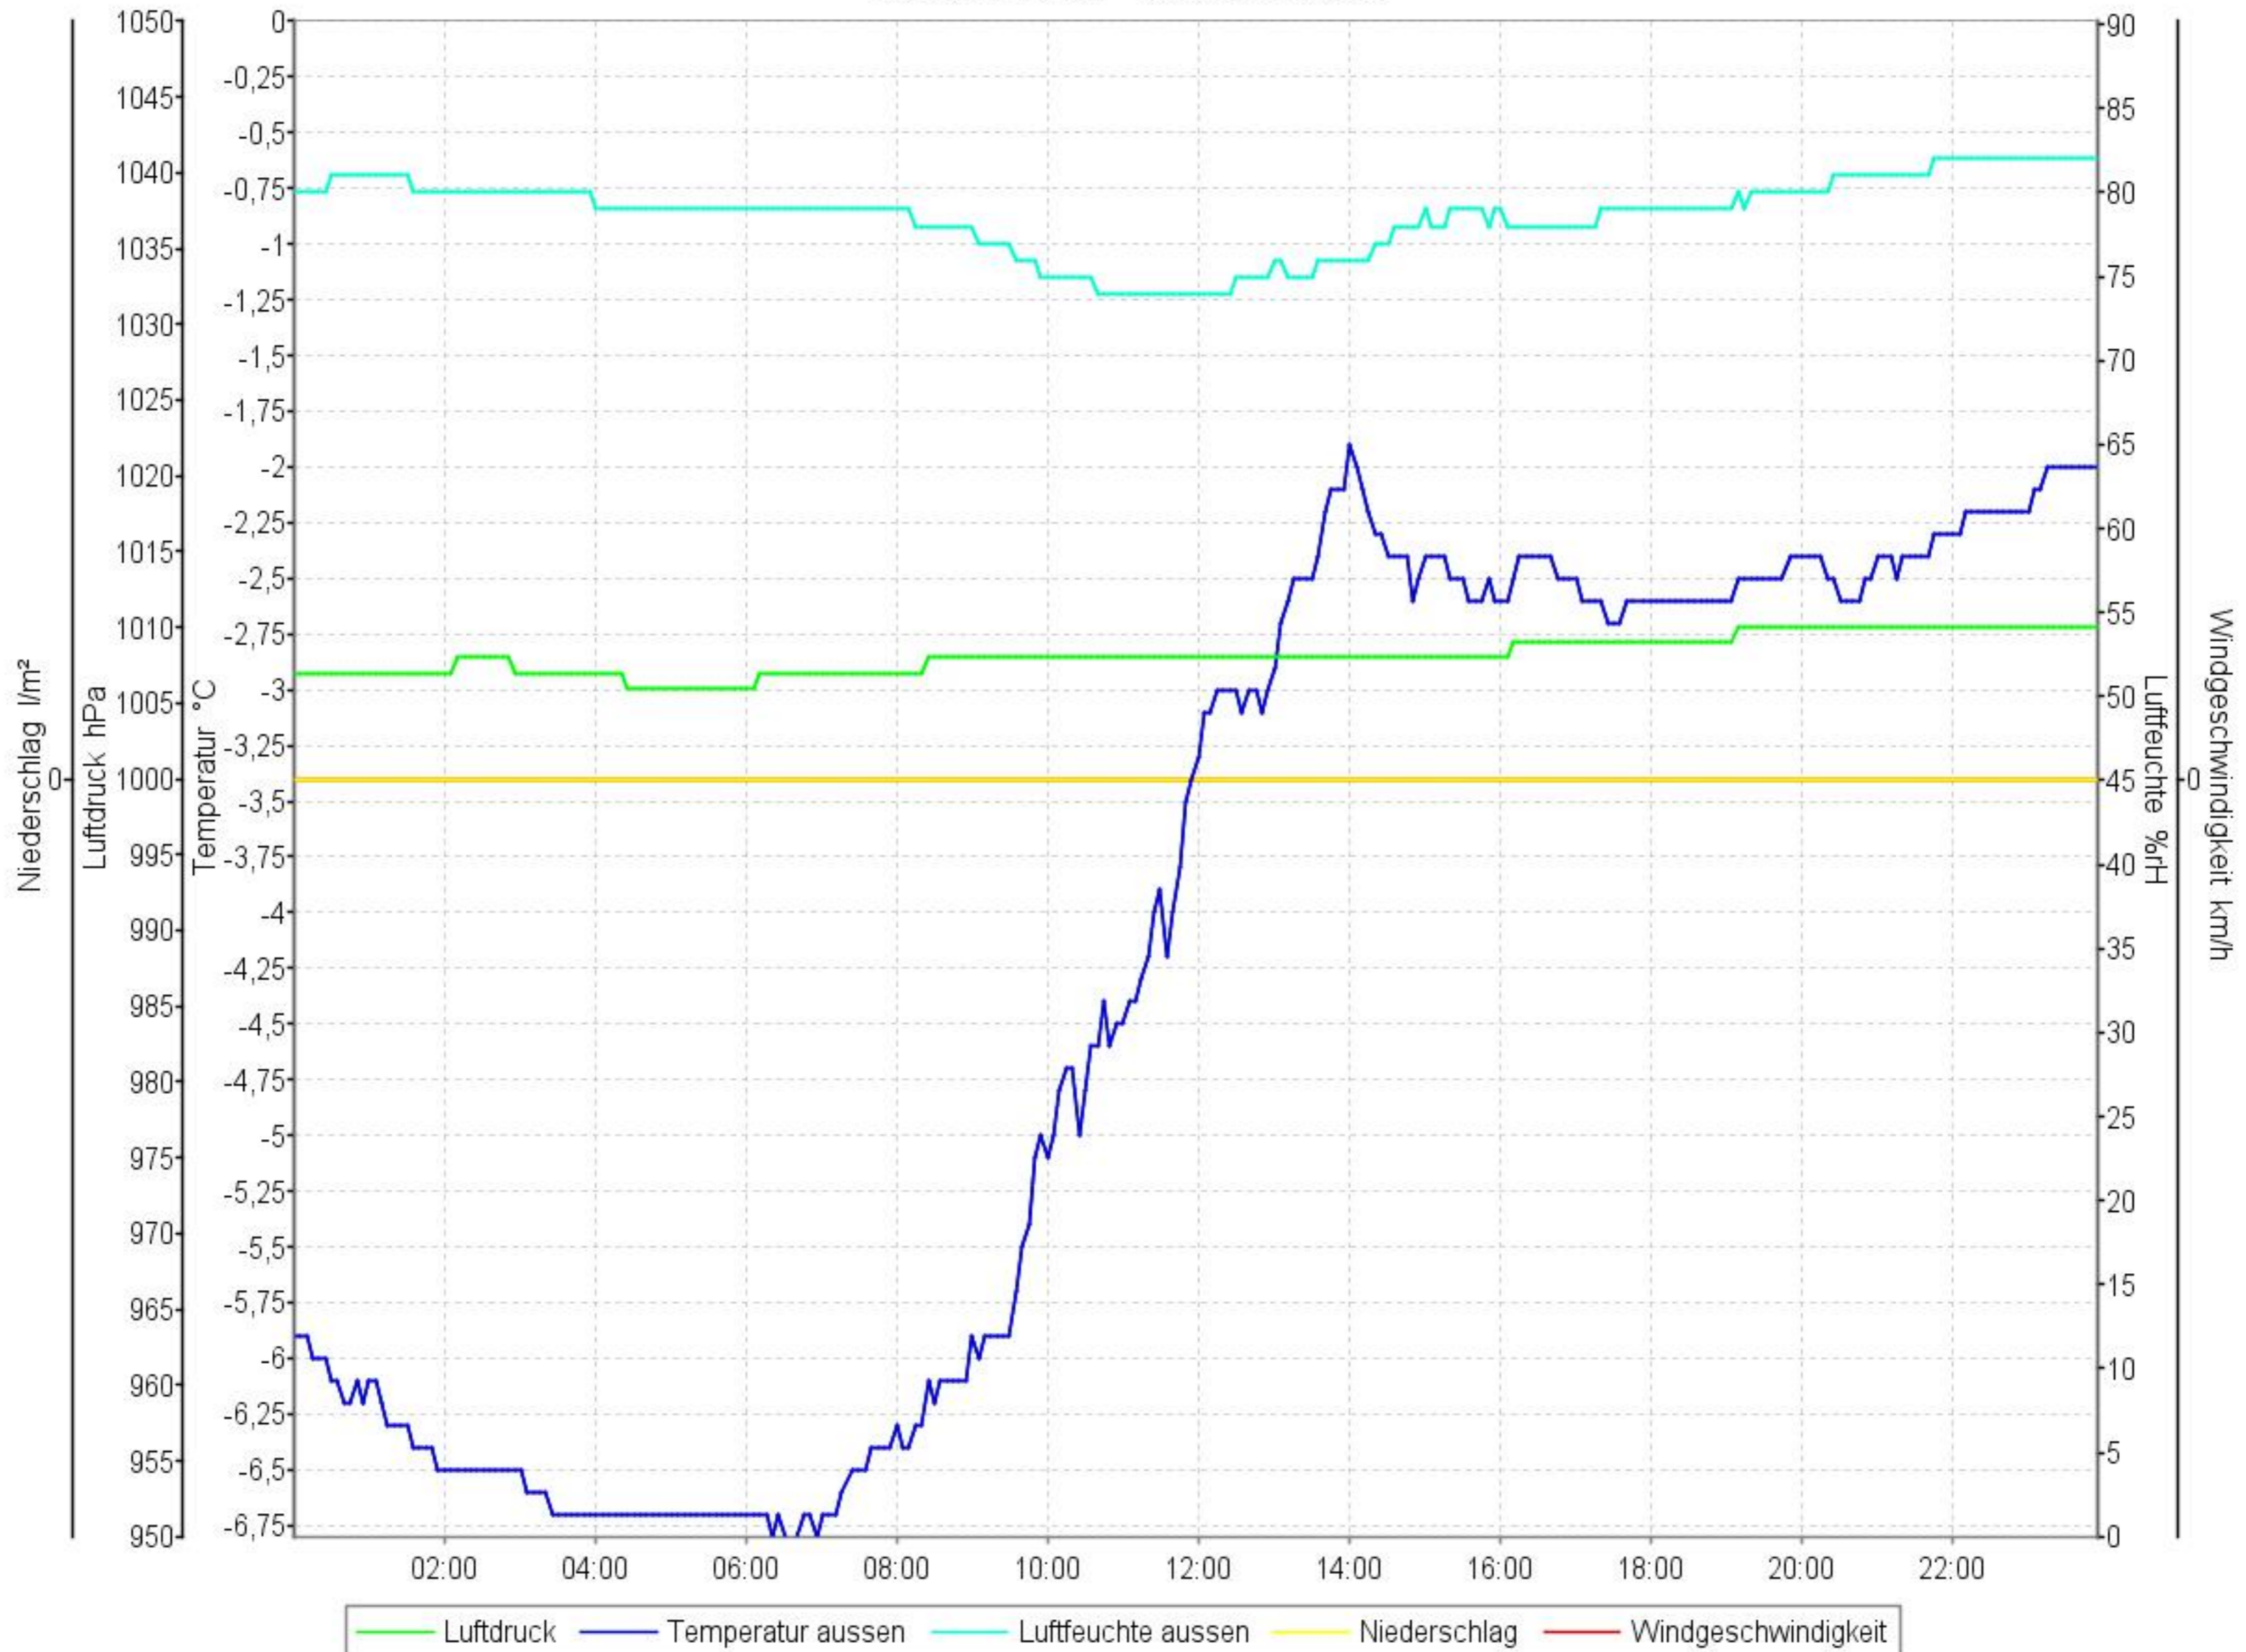

# Wetterverlauf

11.01.10 00:01 - 17.01.10 23:56

# Wetterverlauf

11.01.10 00:01 - 11.01.10 23:56

# Wetterverlauf

12.01.10 00:01 - 12.01.10 23:55

# Wetterverlauf

13.01.10 00:00 - 13.01.10 23:56