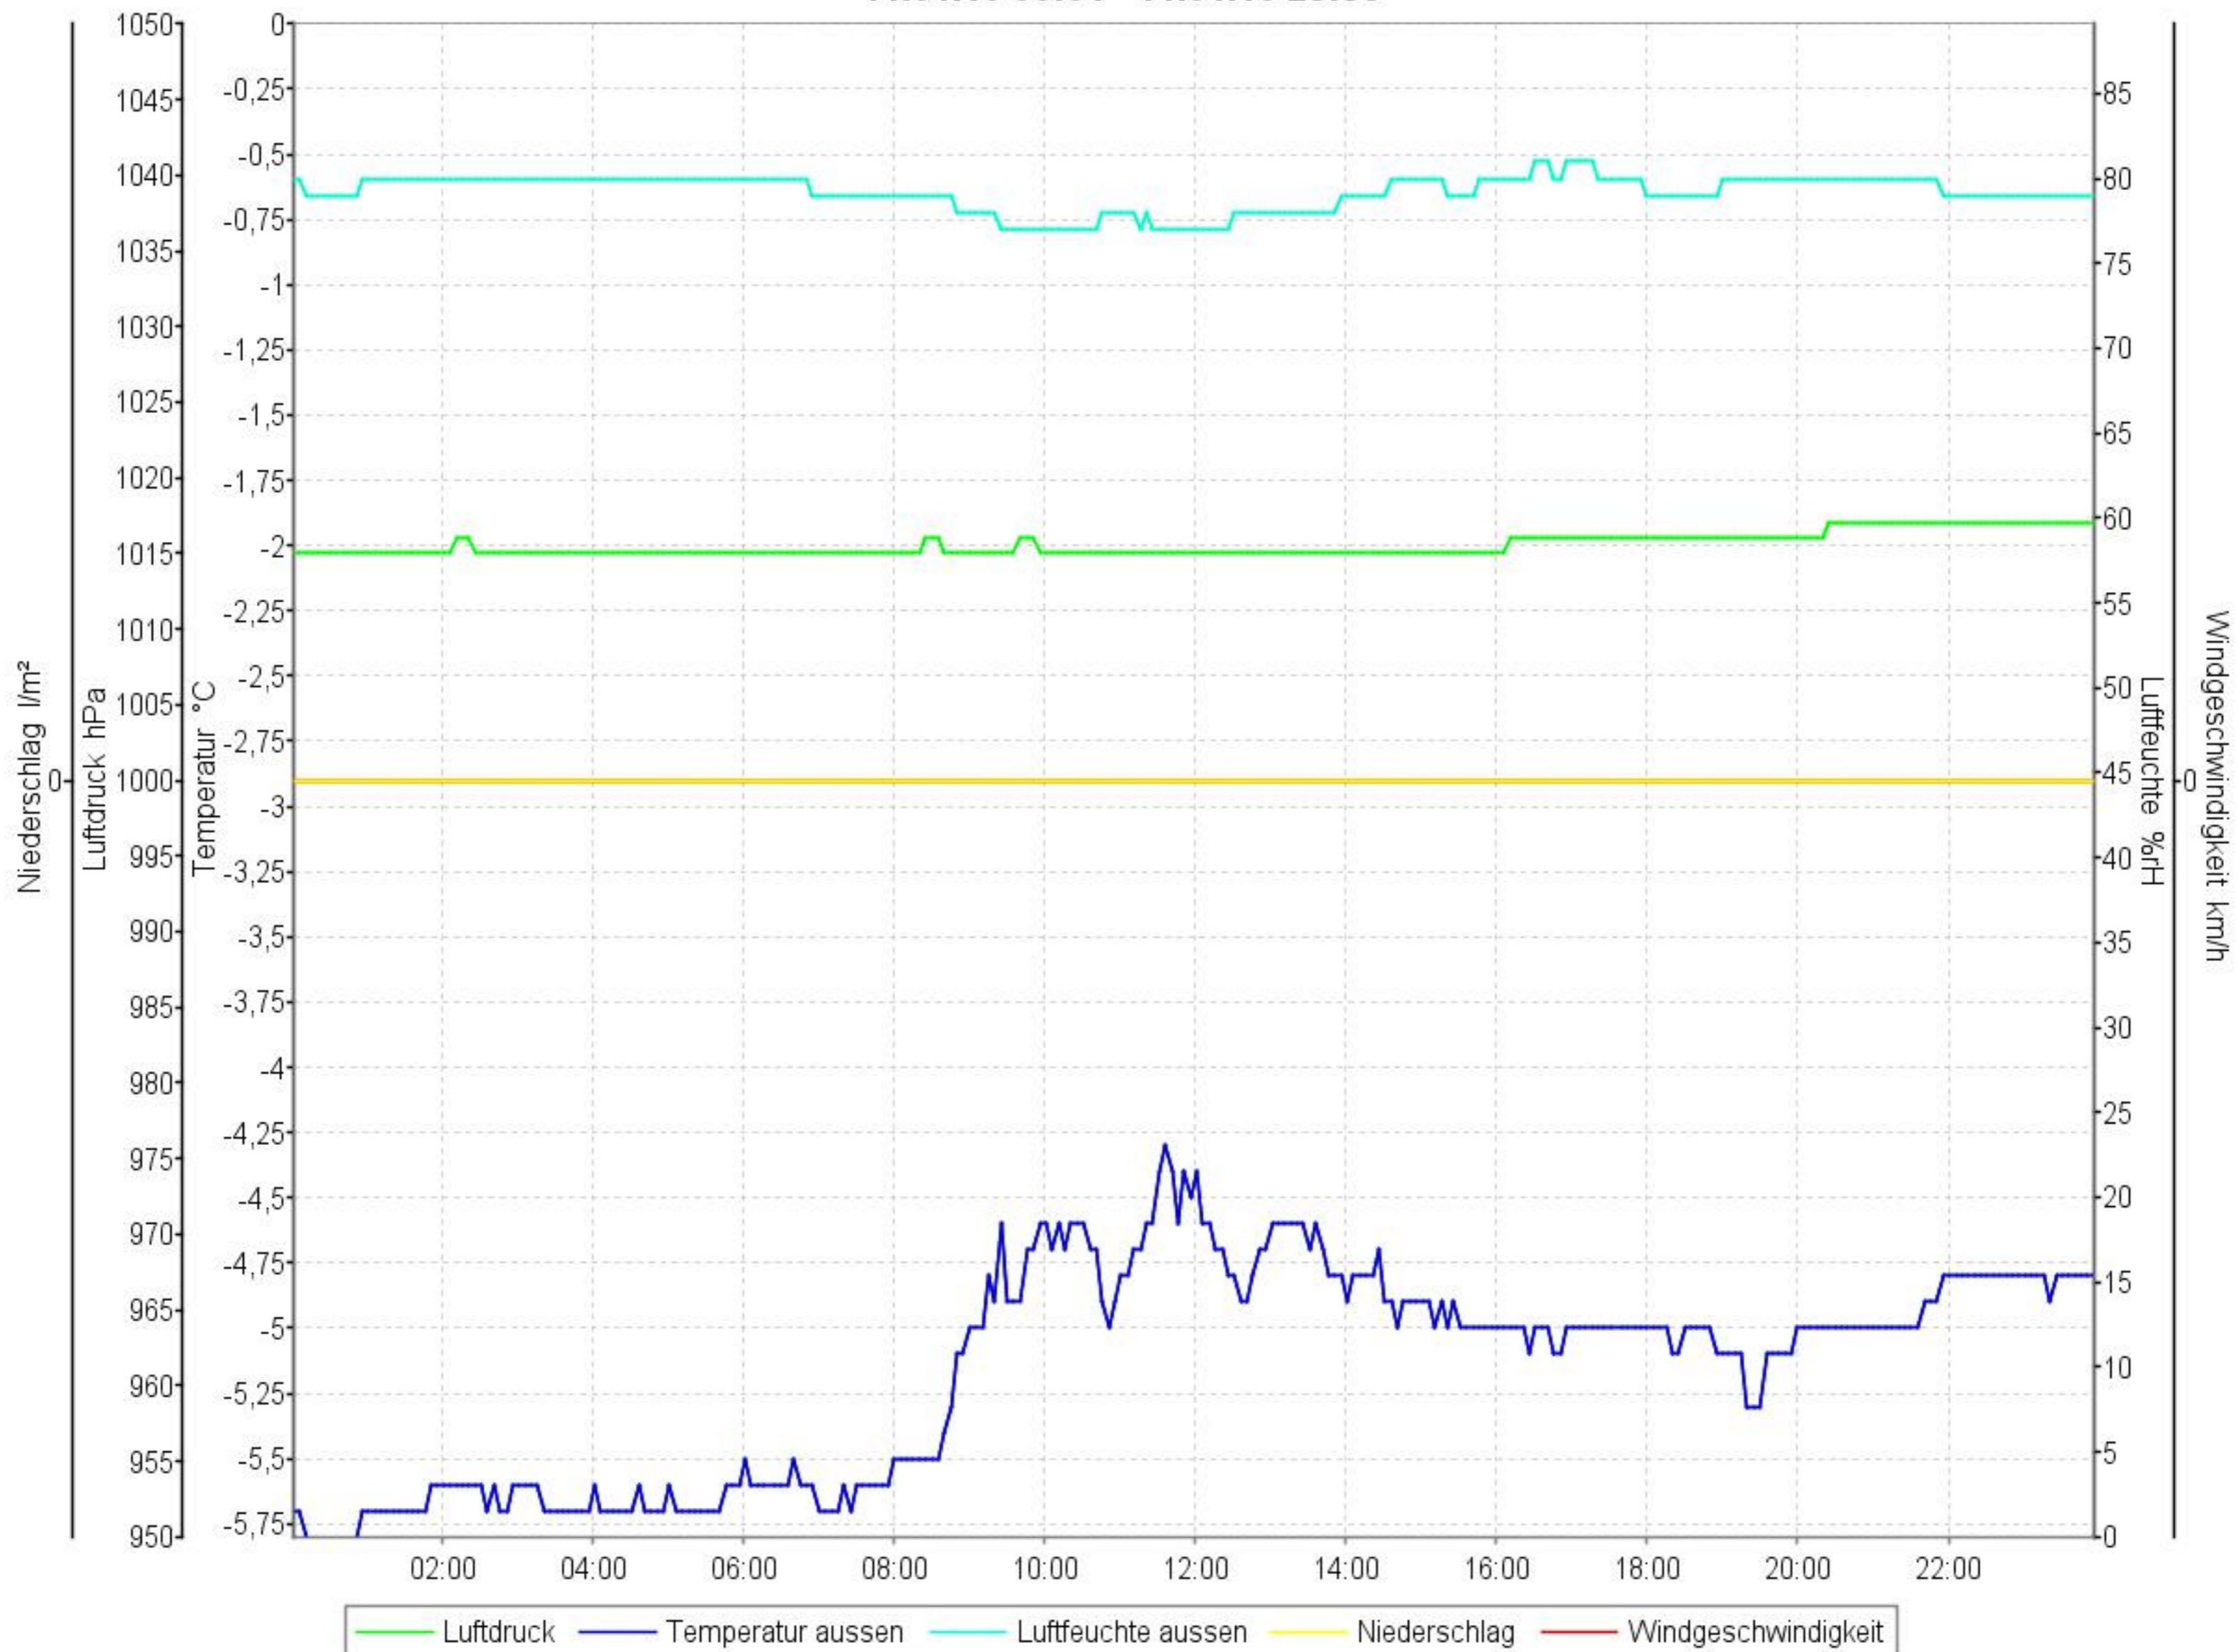

# Wetterverlauf

11.01.10 00:01 - 17.01.10 23:56

# Wetterverlauf

11.01.10 00:01 - 11.01.10 23:56

# Wetterverlauf

12.01.10 00:01 - 12.01.10 23:55

# Wetterverlauf

15.01.10 00:01 - 15.01.10 23:56