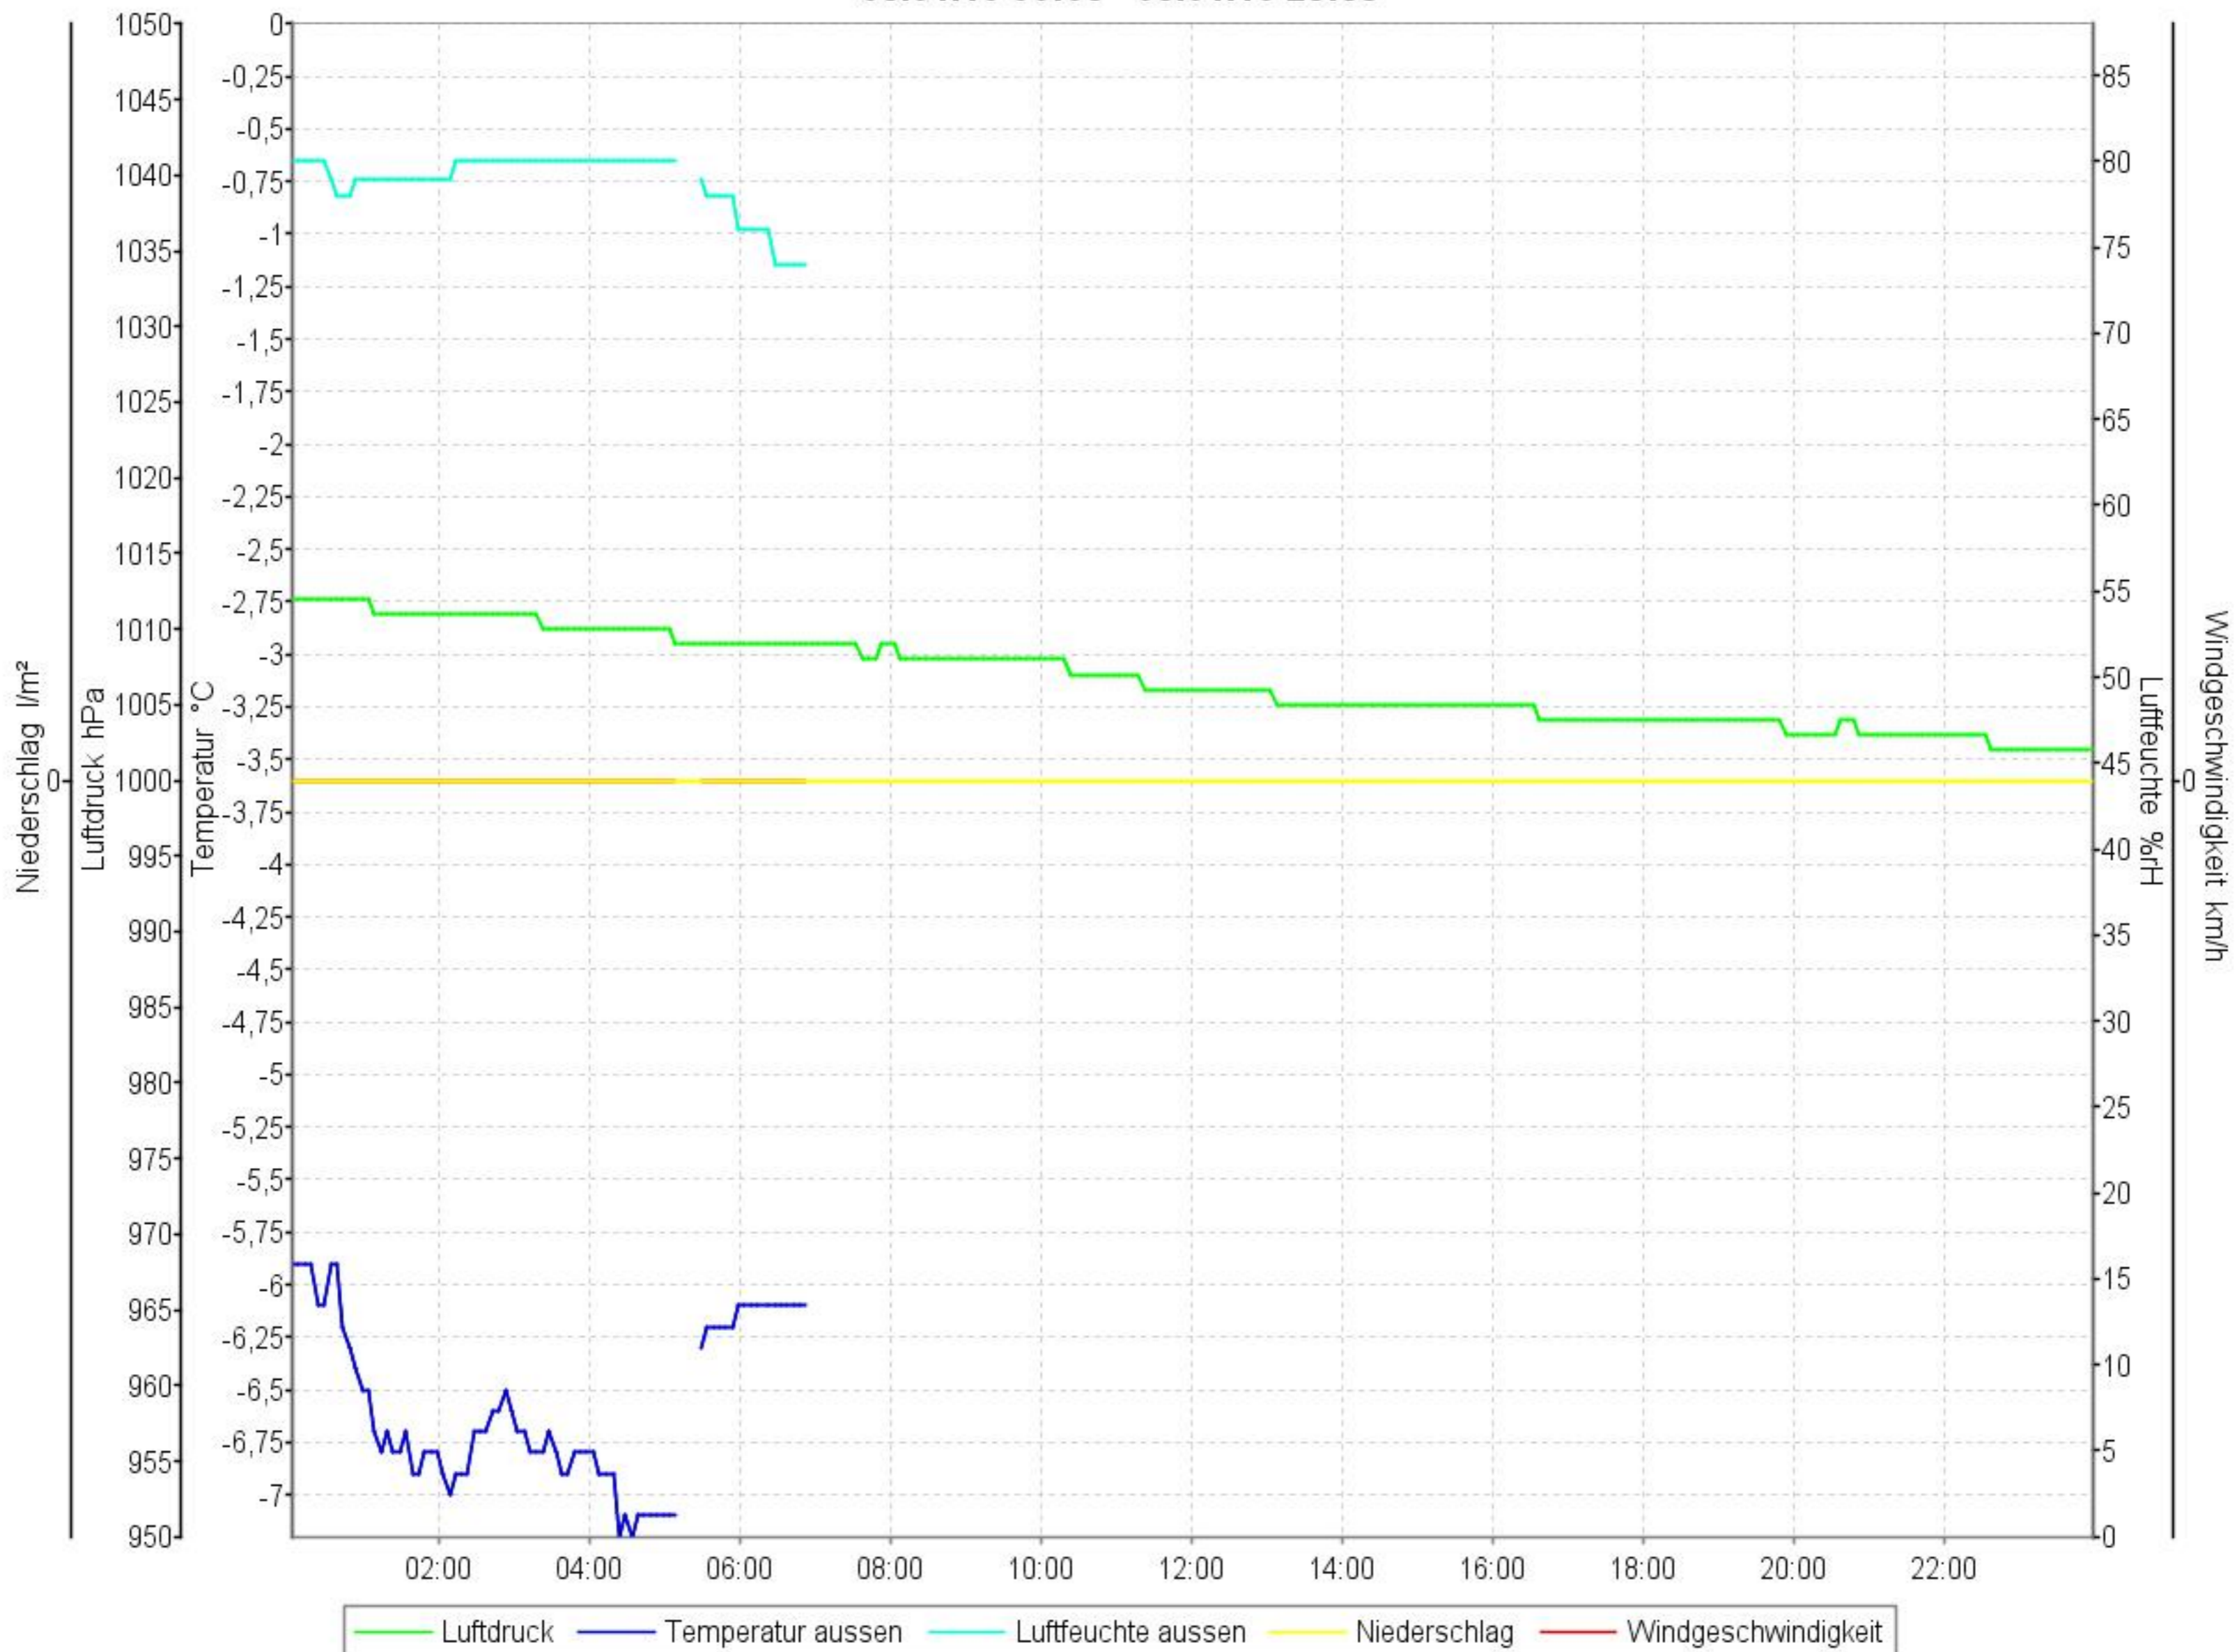

Wetterverlauf

04.01.10 00:04 - 10.01.10 23:56

Wetterverlauf

04.01.10 00:04 - 04.01.10 23:58

Wetterverlauf

05.01.10 00:03 - 05.01.10 23:59

Wetterverlauf

06.01.10 00:04 - 06.01.10 23:59

Wetterverlauf

07.01.10 00:04 - 07.01.10 23:55

Wetterverlauf

08.01.10 00:00 - 08.01.10 23:55

Wetterverlauf

09.01.10 00:00 - 09.01.10 23:56

Wetterverlauf

10.01.10 00:01 - 10.01.10 23:56