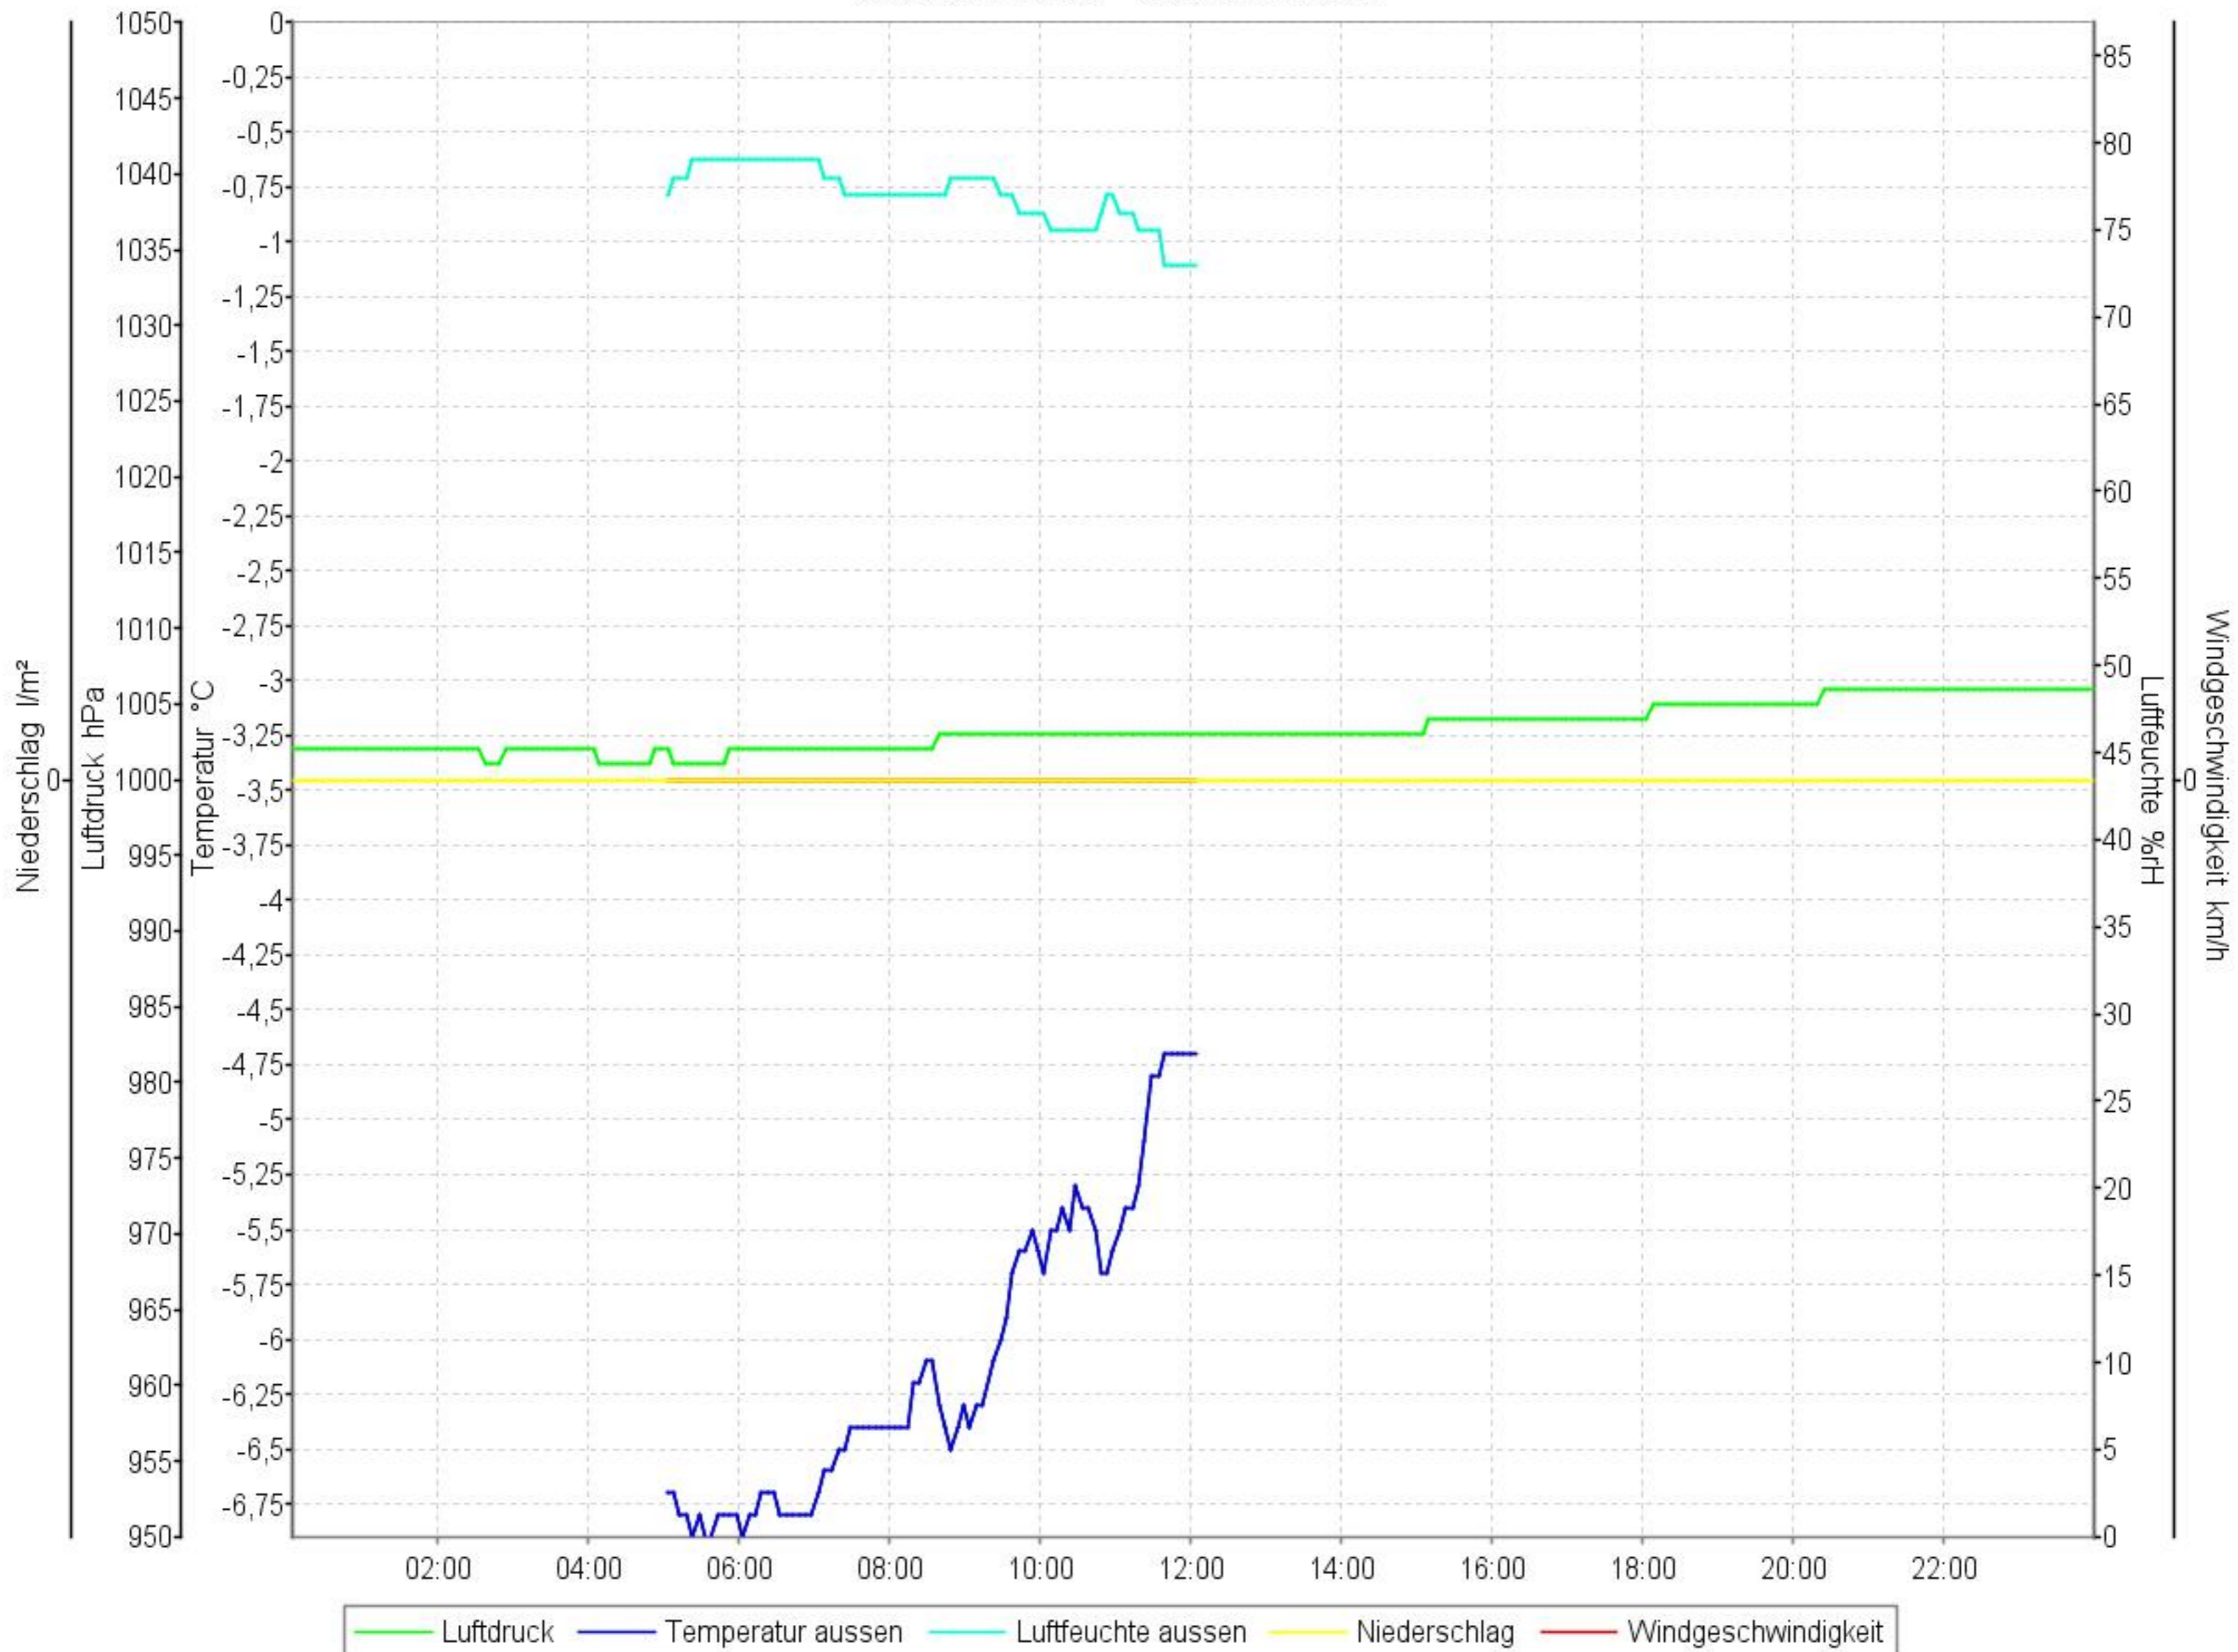

Wetterverlauf

04.01.10 00:04 - 10.01.10 23:56

Wetterverlauf

04.01.10 00:04 - 04.01.10 23:58

Wetterverlauf

05.01.10 00:03 - 05.01.10 23:59

Wetterverlauf

06.01.10 00:04 - 06.01.10 23:59

Wetterverlauf

07.01.10 00:04 - 07.01.10 23:55

Wetterverlauf

08.01.10 00:00 - 08.01.10 23:55

Wetterverlauf

09.01.10 00:00 - 09.01.10 23:56

Wetterverlauf

10.01.10 00:01 - 10.01.10 23:56