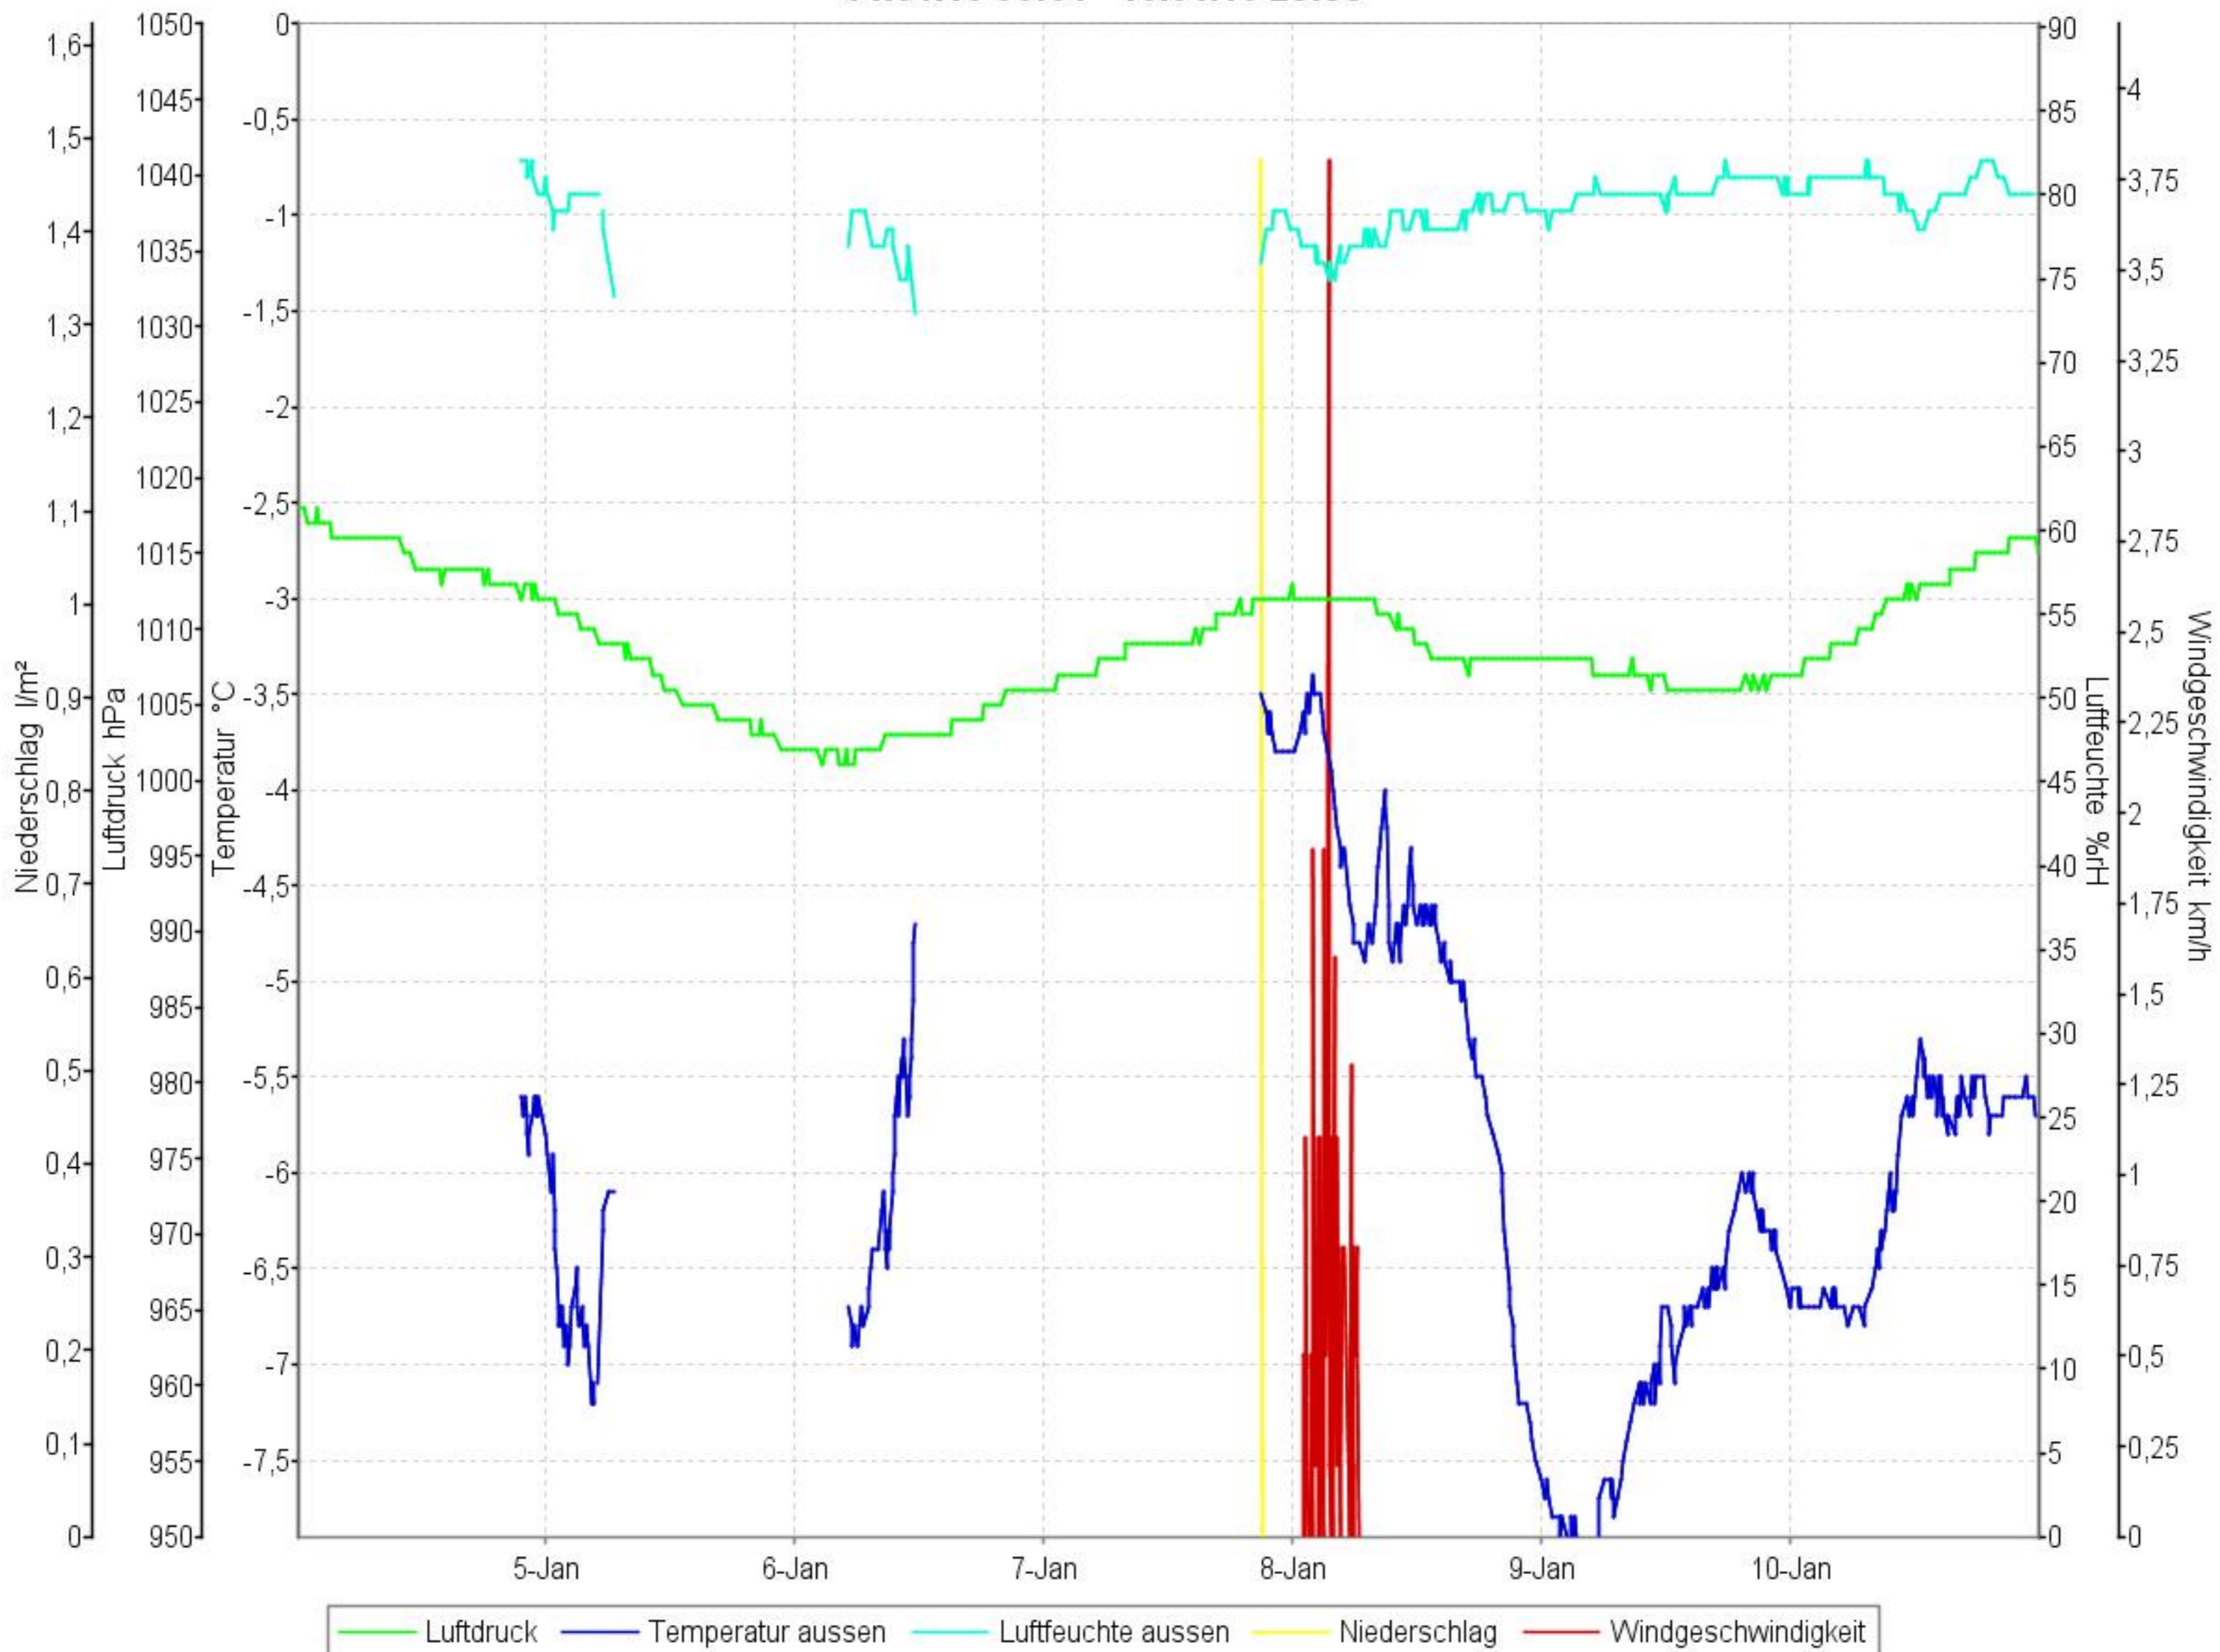

Wetterverlauf

04.01.10 00:04 - 10.01.10 23:56

Wetterverlauf

04.01.10 00:04 - 04.01.10 23:58

Wetterverlauf

05.01.10 00:03 - 05.01.10 23:59

Wetterverlauf

06.01.10 00:04 - 06.01.10 23:59

Wetterverlauf

07.01.10 00:04 - 07.01.10 23:55

Wetterverlauf

08.01.10 00:00 - 08.01.10 23:55

Wetterverlauf

09.01.10 00:00 - 09.01.10 23:56

Wetterverlauf

10.01.10 00:01 - 10.01.10 23:56