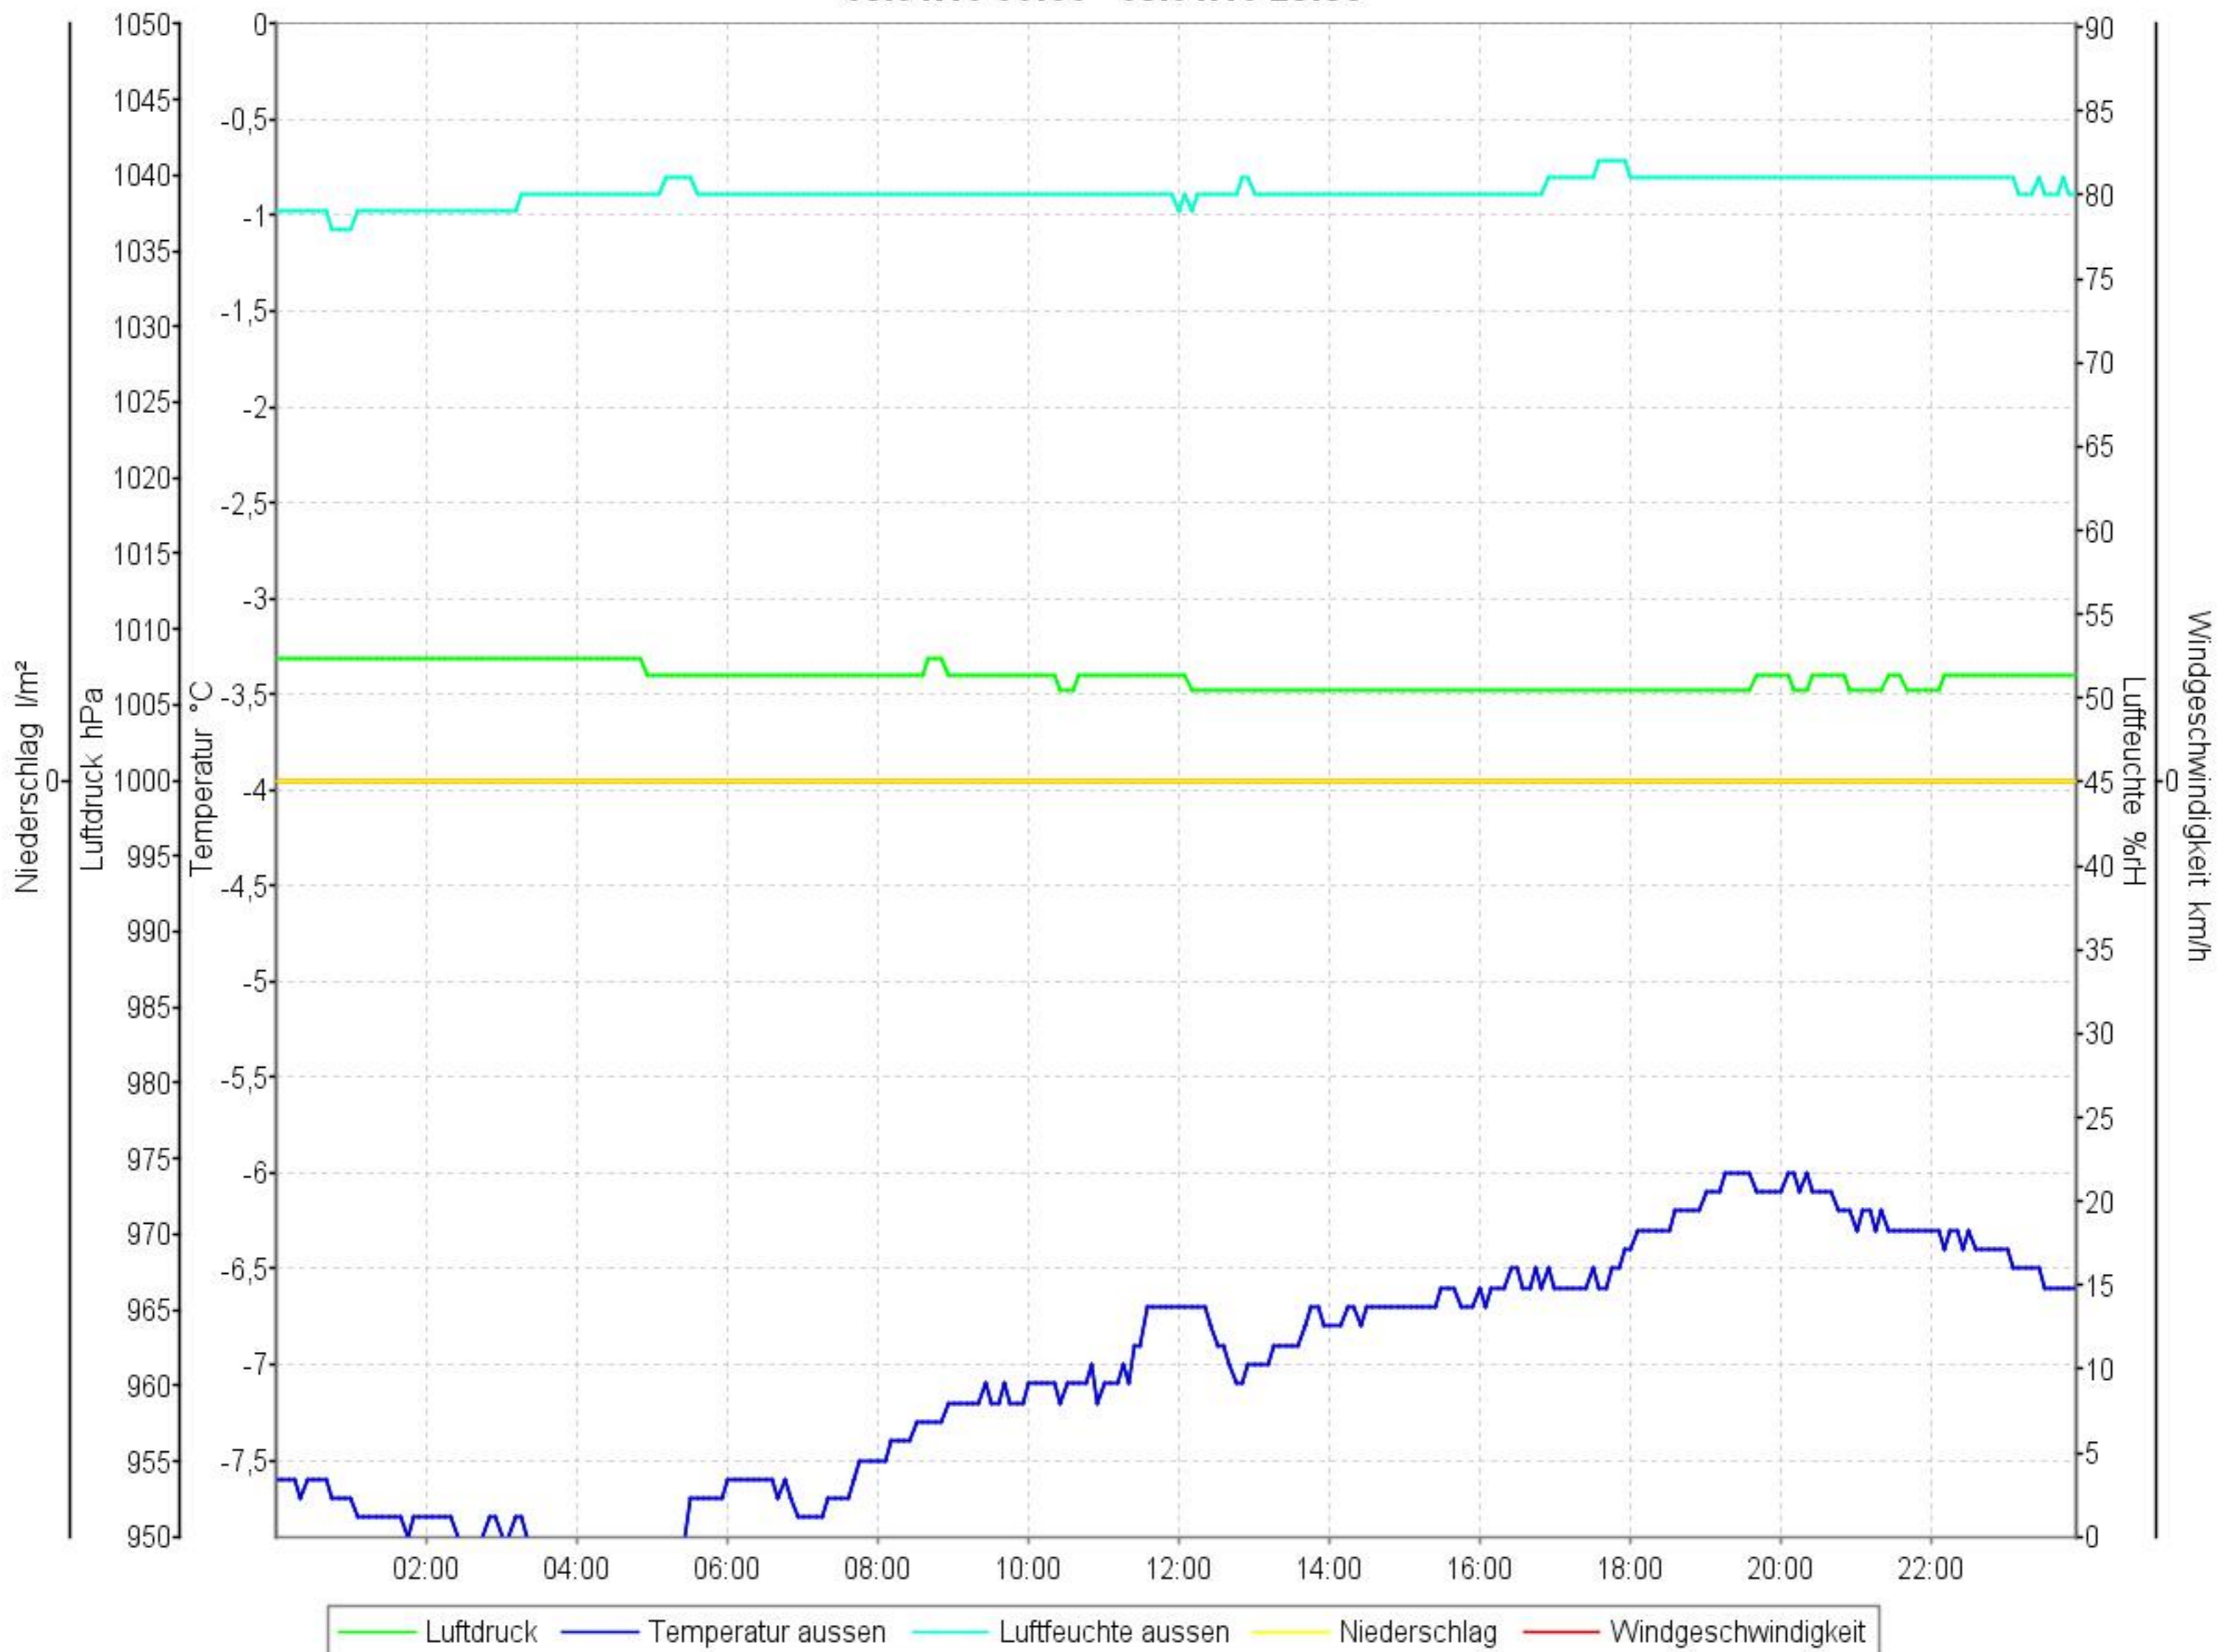

Wetterverlauf

04.01.10 00:04 - 10.01.10 23:56

Wetterverlauf

04.01.10 00:04 - 04.01.10 23:58

Wetterverlauf

05.01.10 00:03 - 05.01.10 23:59

Wetterverlauf

06.01.10 00:04 - 06.01.10 23:59

Wetterverlauf

07.01.10 00:04 - 07.01.10 23:55

Wetterverlauf

08.01.10 00:00 - 08.01.10 23:55

Wetterverlauf

09.01.10 00:00 - 09.01.10 23:56

Wetterverlauf

10.01.10 00:01 - 10.01.10 23:56