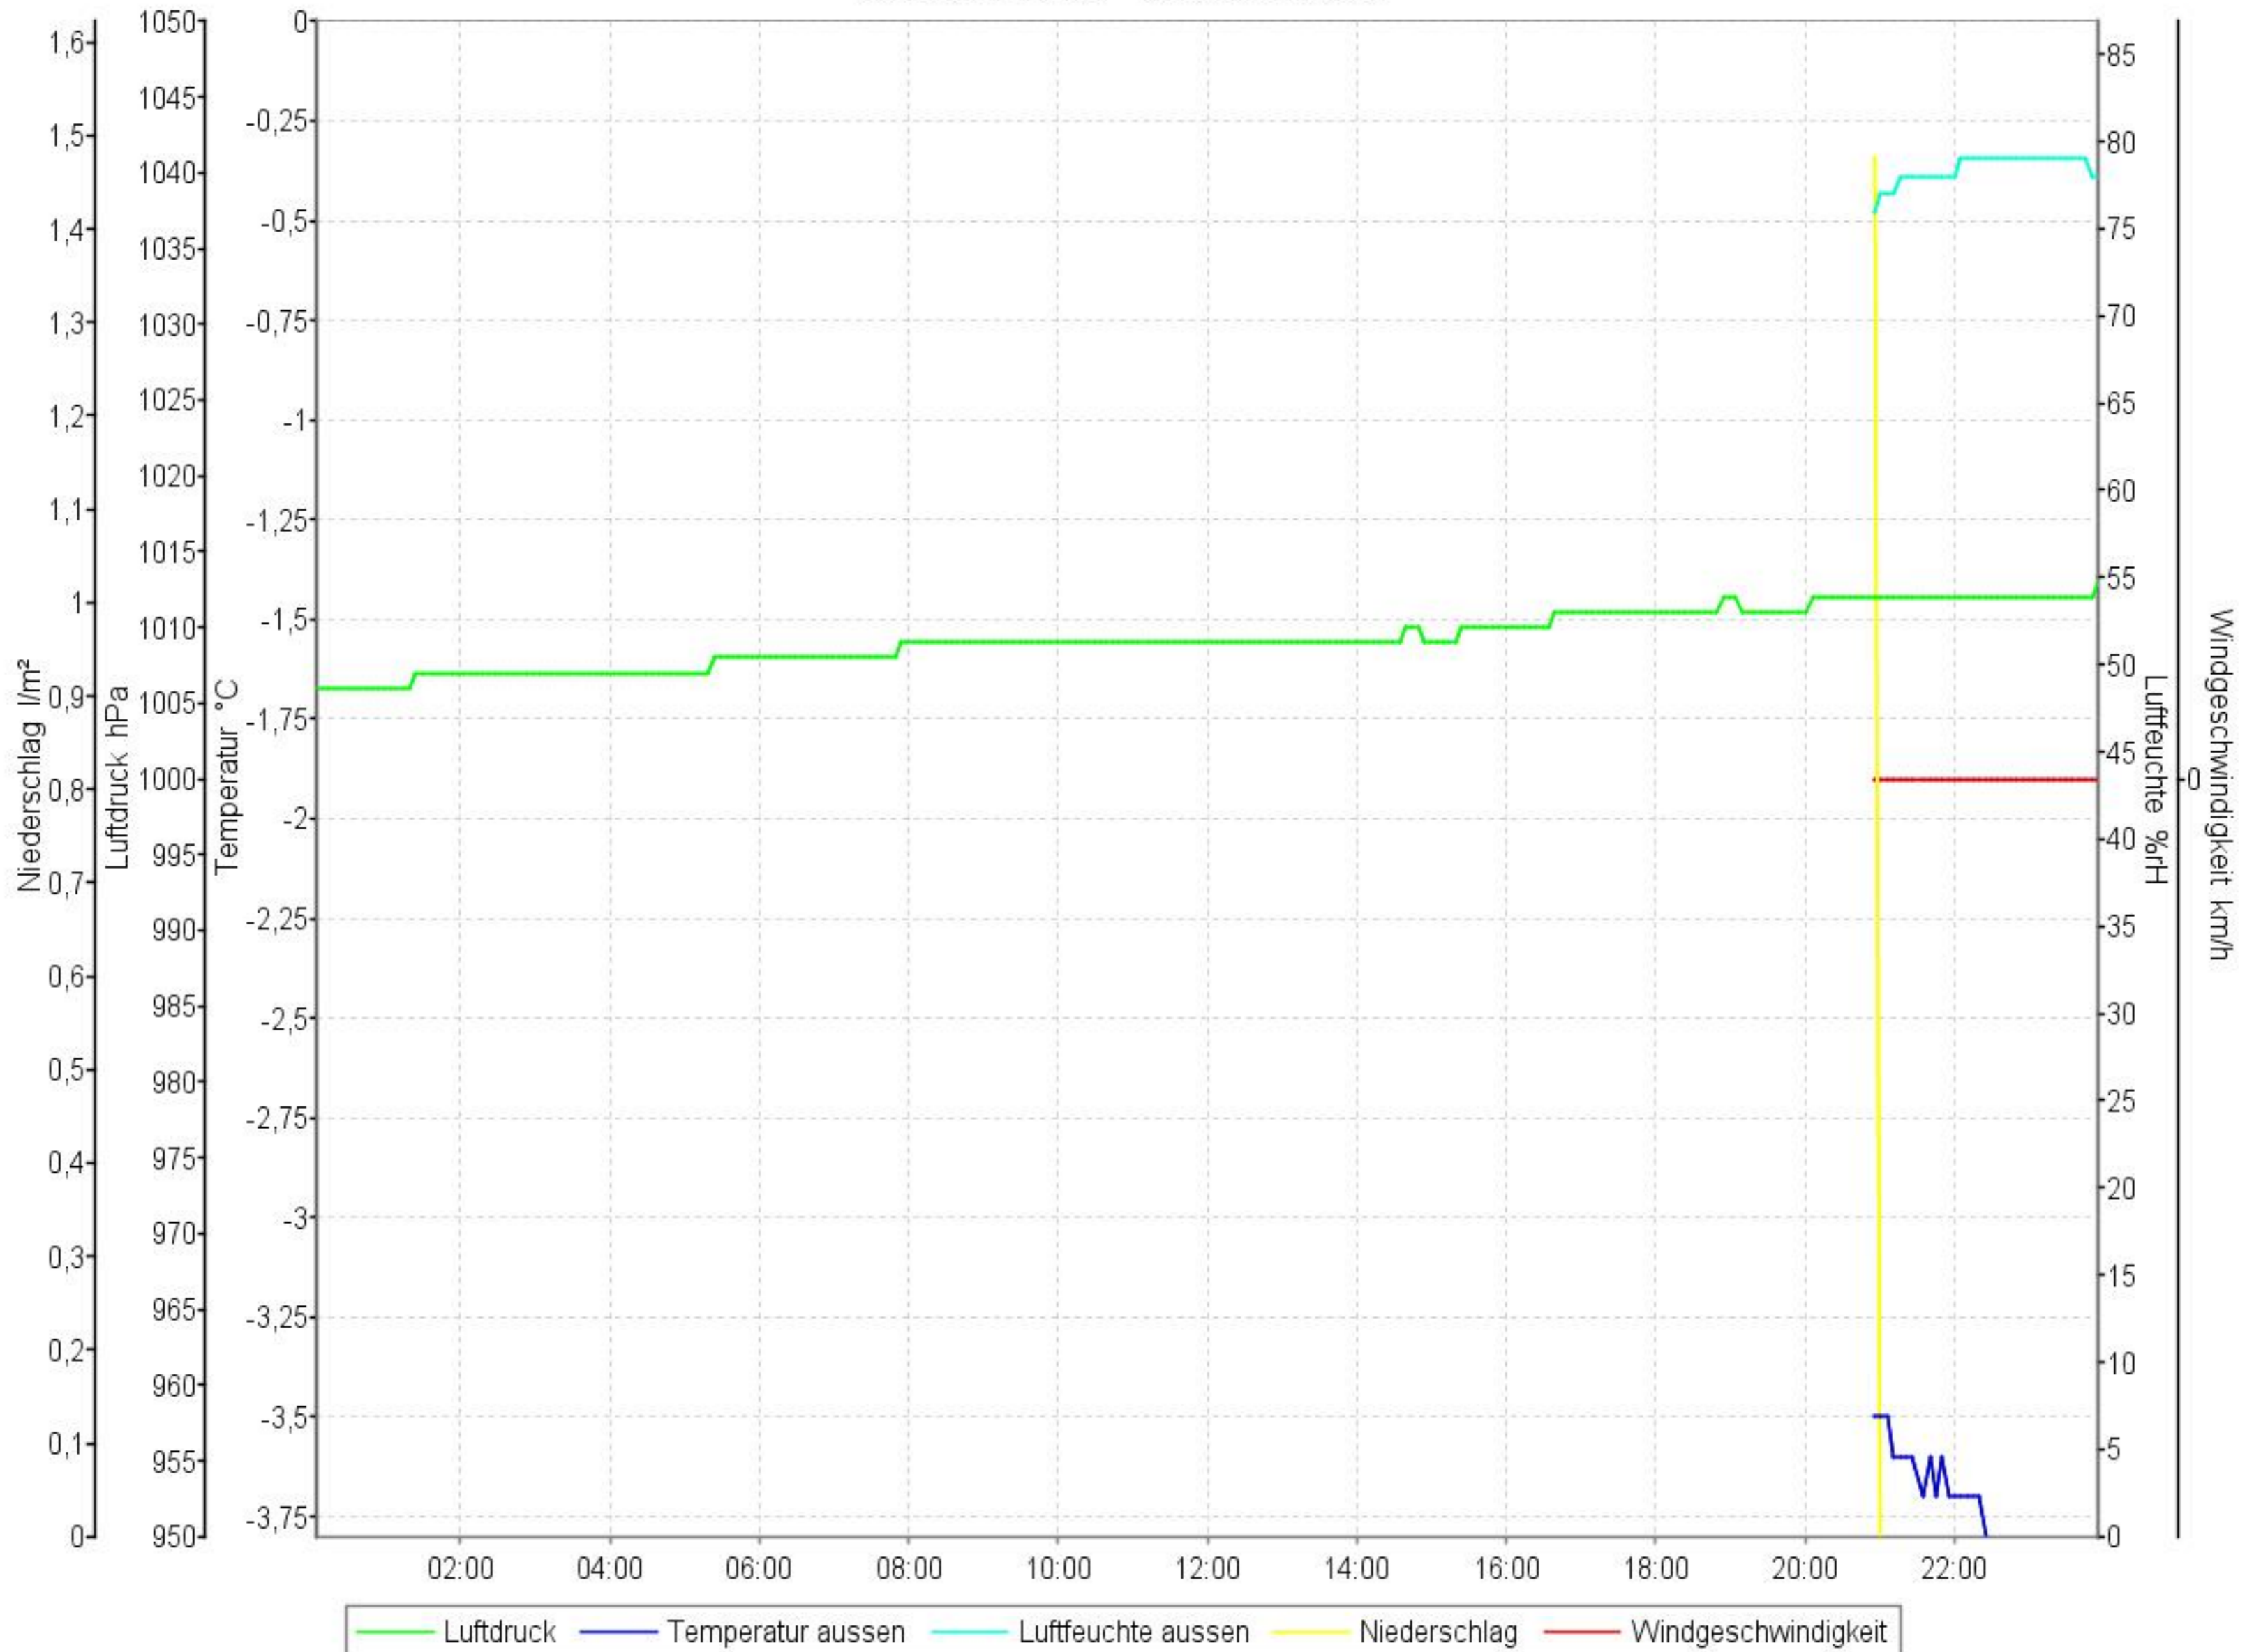

Wetterverlauf

04.01.10 00:04 - 10.01.10 23:56

Wetterverlauf

04.01.10 00:04 - 04.01.10 23:58

Wetterverlauf

05.01.10 00:03 - 05.01.10 23:59

Wetterverlauf

06.01.10 00:04 - 06.01.10 23:59

Wetterverlauf

07.01.10 00:04 - 07.01.10 23:55

Wetterverlauf

08.01.10 00:00 - 08.01.10 23:55

Wetterverlauf

09.01.10 00:00 - 09.01.10 23:56

Wetterverlauf

10.01.10 00:01 - 10.01.10 23:56