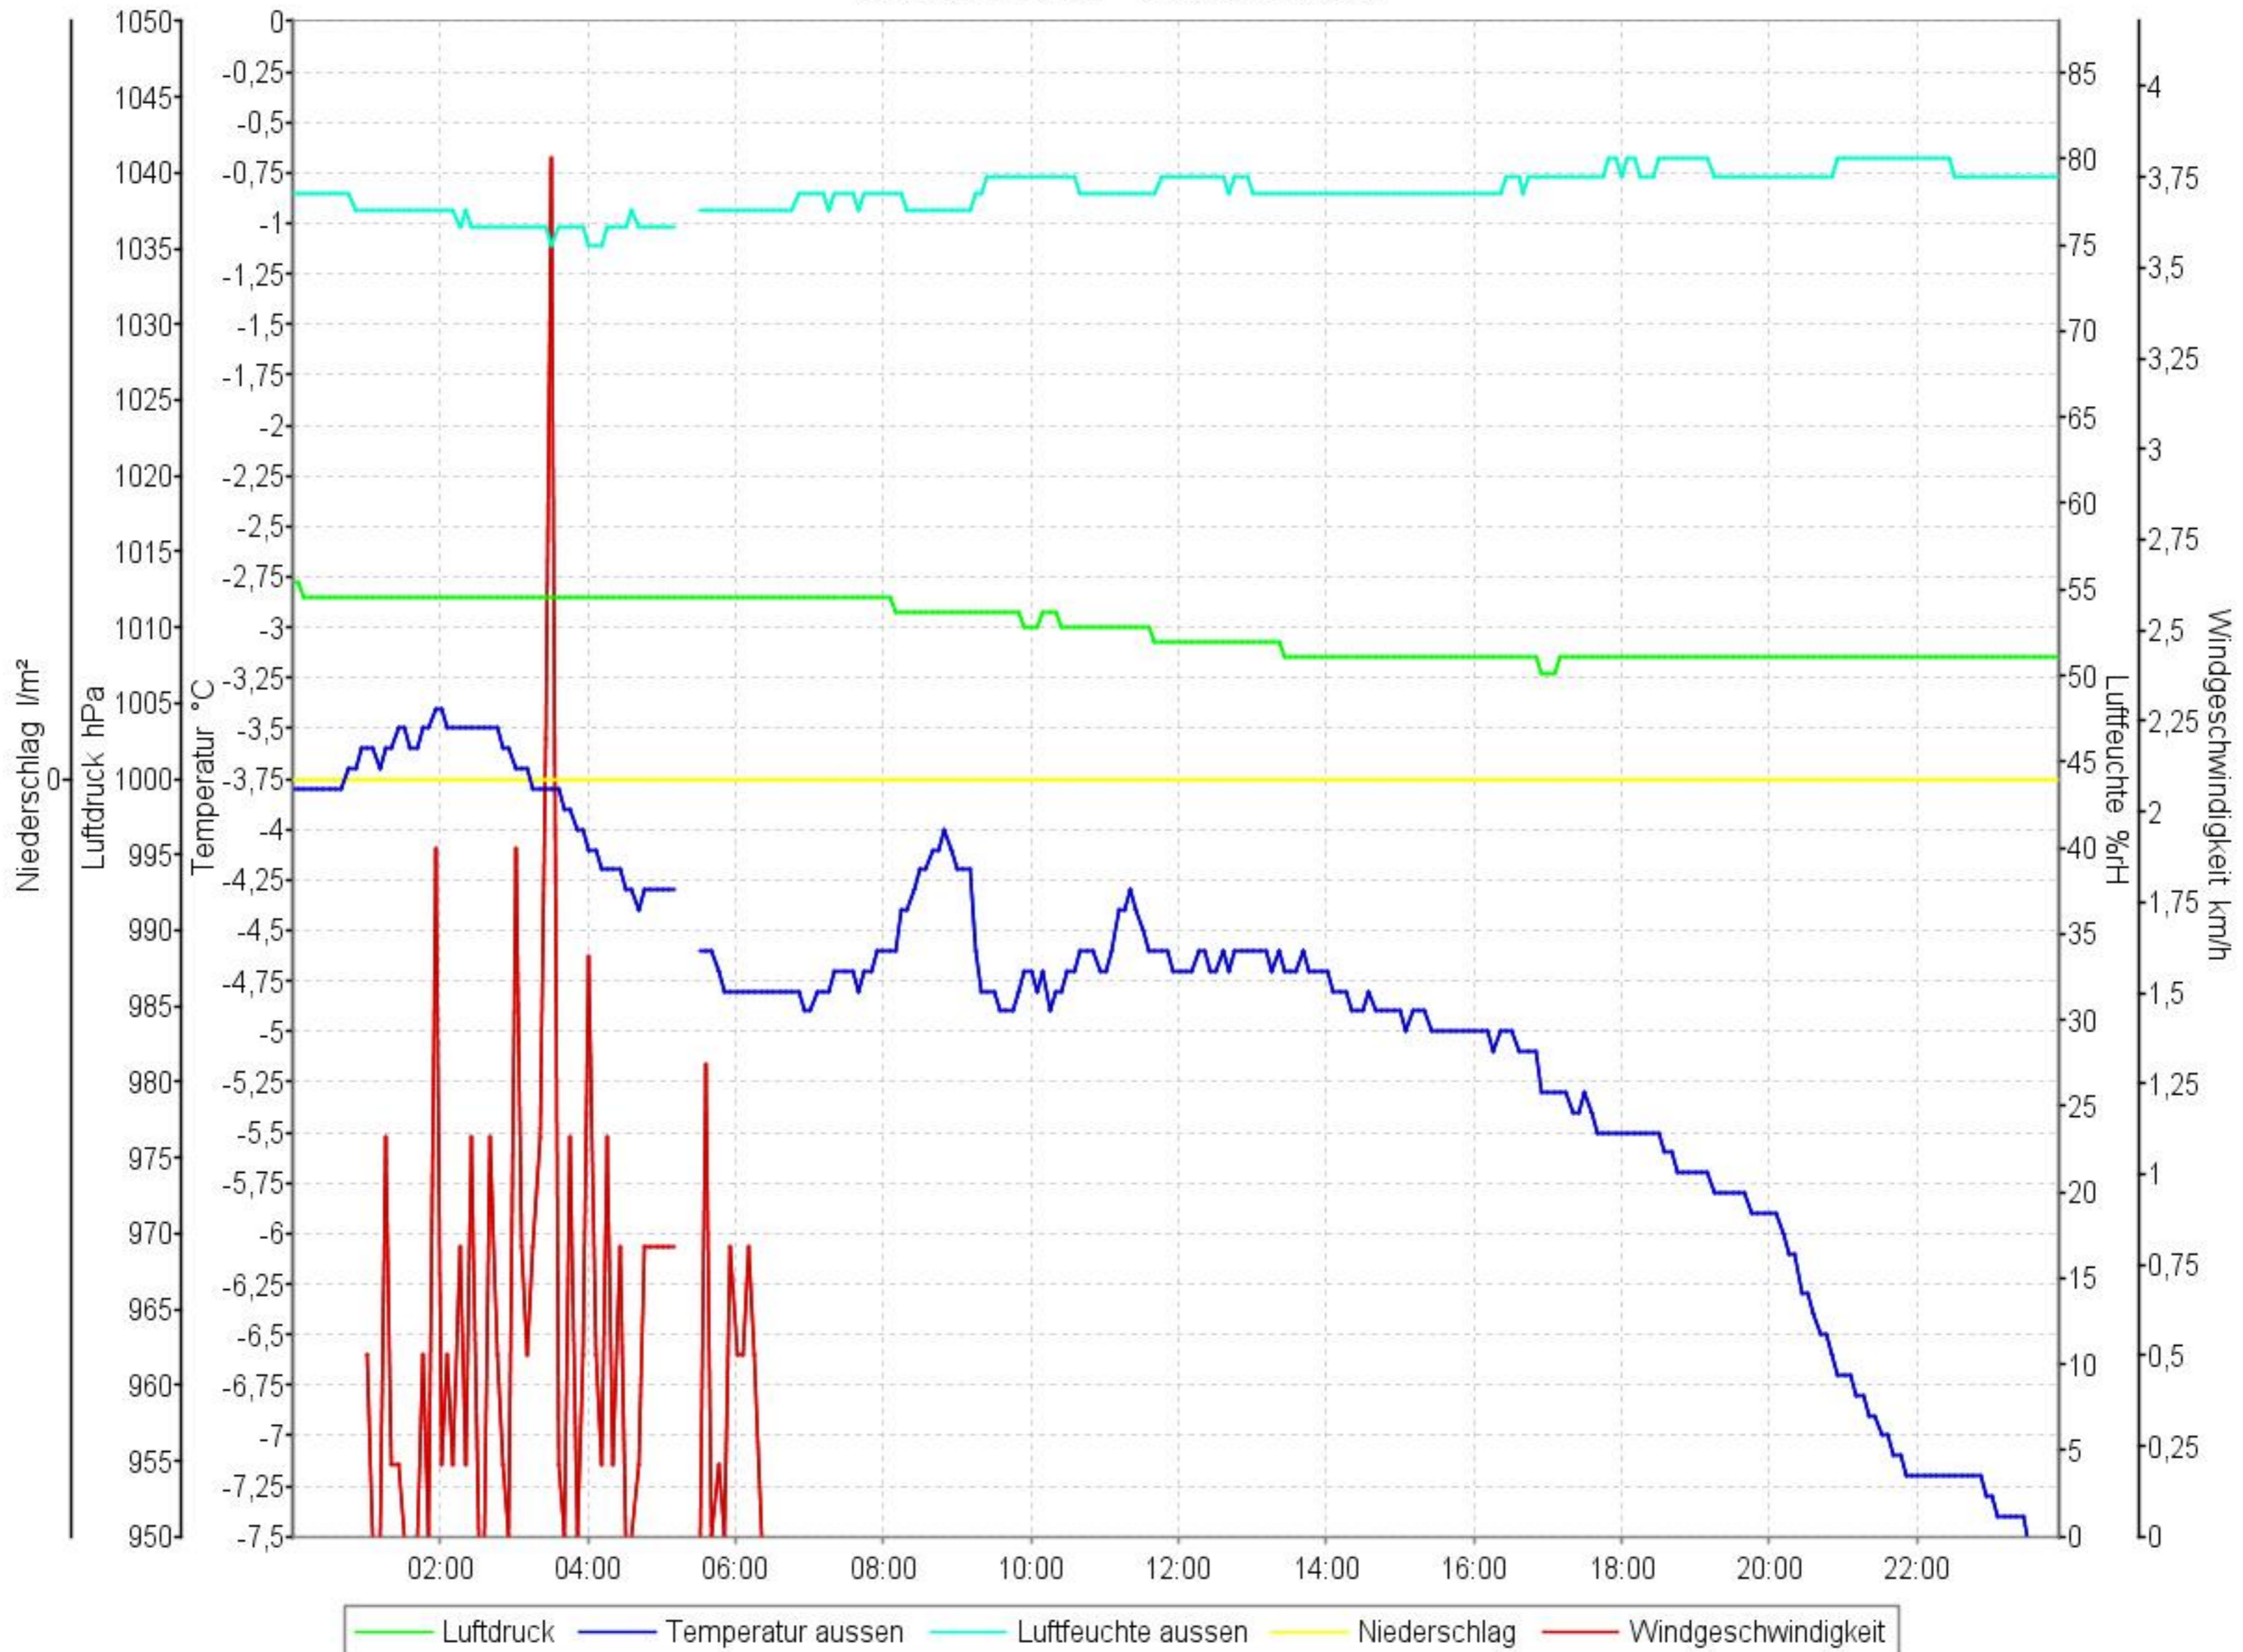

Wetterverlauf

04.01.10 00:04 - 10.01.10 23:56

Wetterverlauf

04.01.10 00:04 - 04.01.10 23:58

Wetterverlauf

05.01.10 00:03 - 05.01.10 23:59

Wetterverlauf

06.01.10 00:04 - 06.01.10 23:59

Wetterverlauf

07.01.10 00:04 - 07.01.10 23:55

Wetterverlauf

08.01.10 00:00 - 08.01.10 23:55

Wetterverlauf

09.01.10 00:00 - 09.01.10 23:56

Wetterverlauf

10.01.10 00:01 - 10.01.10 23:56