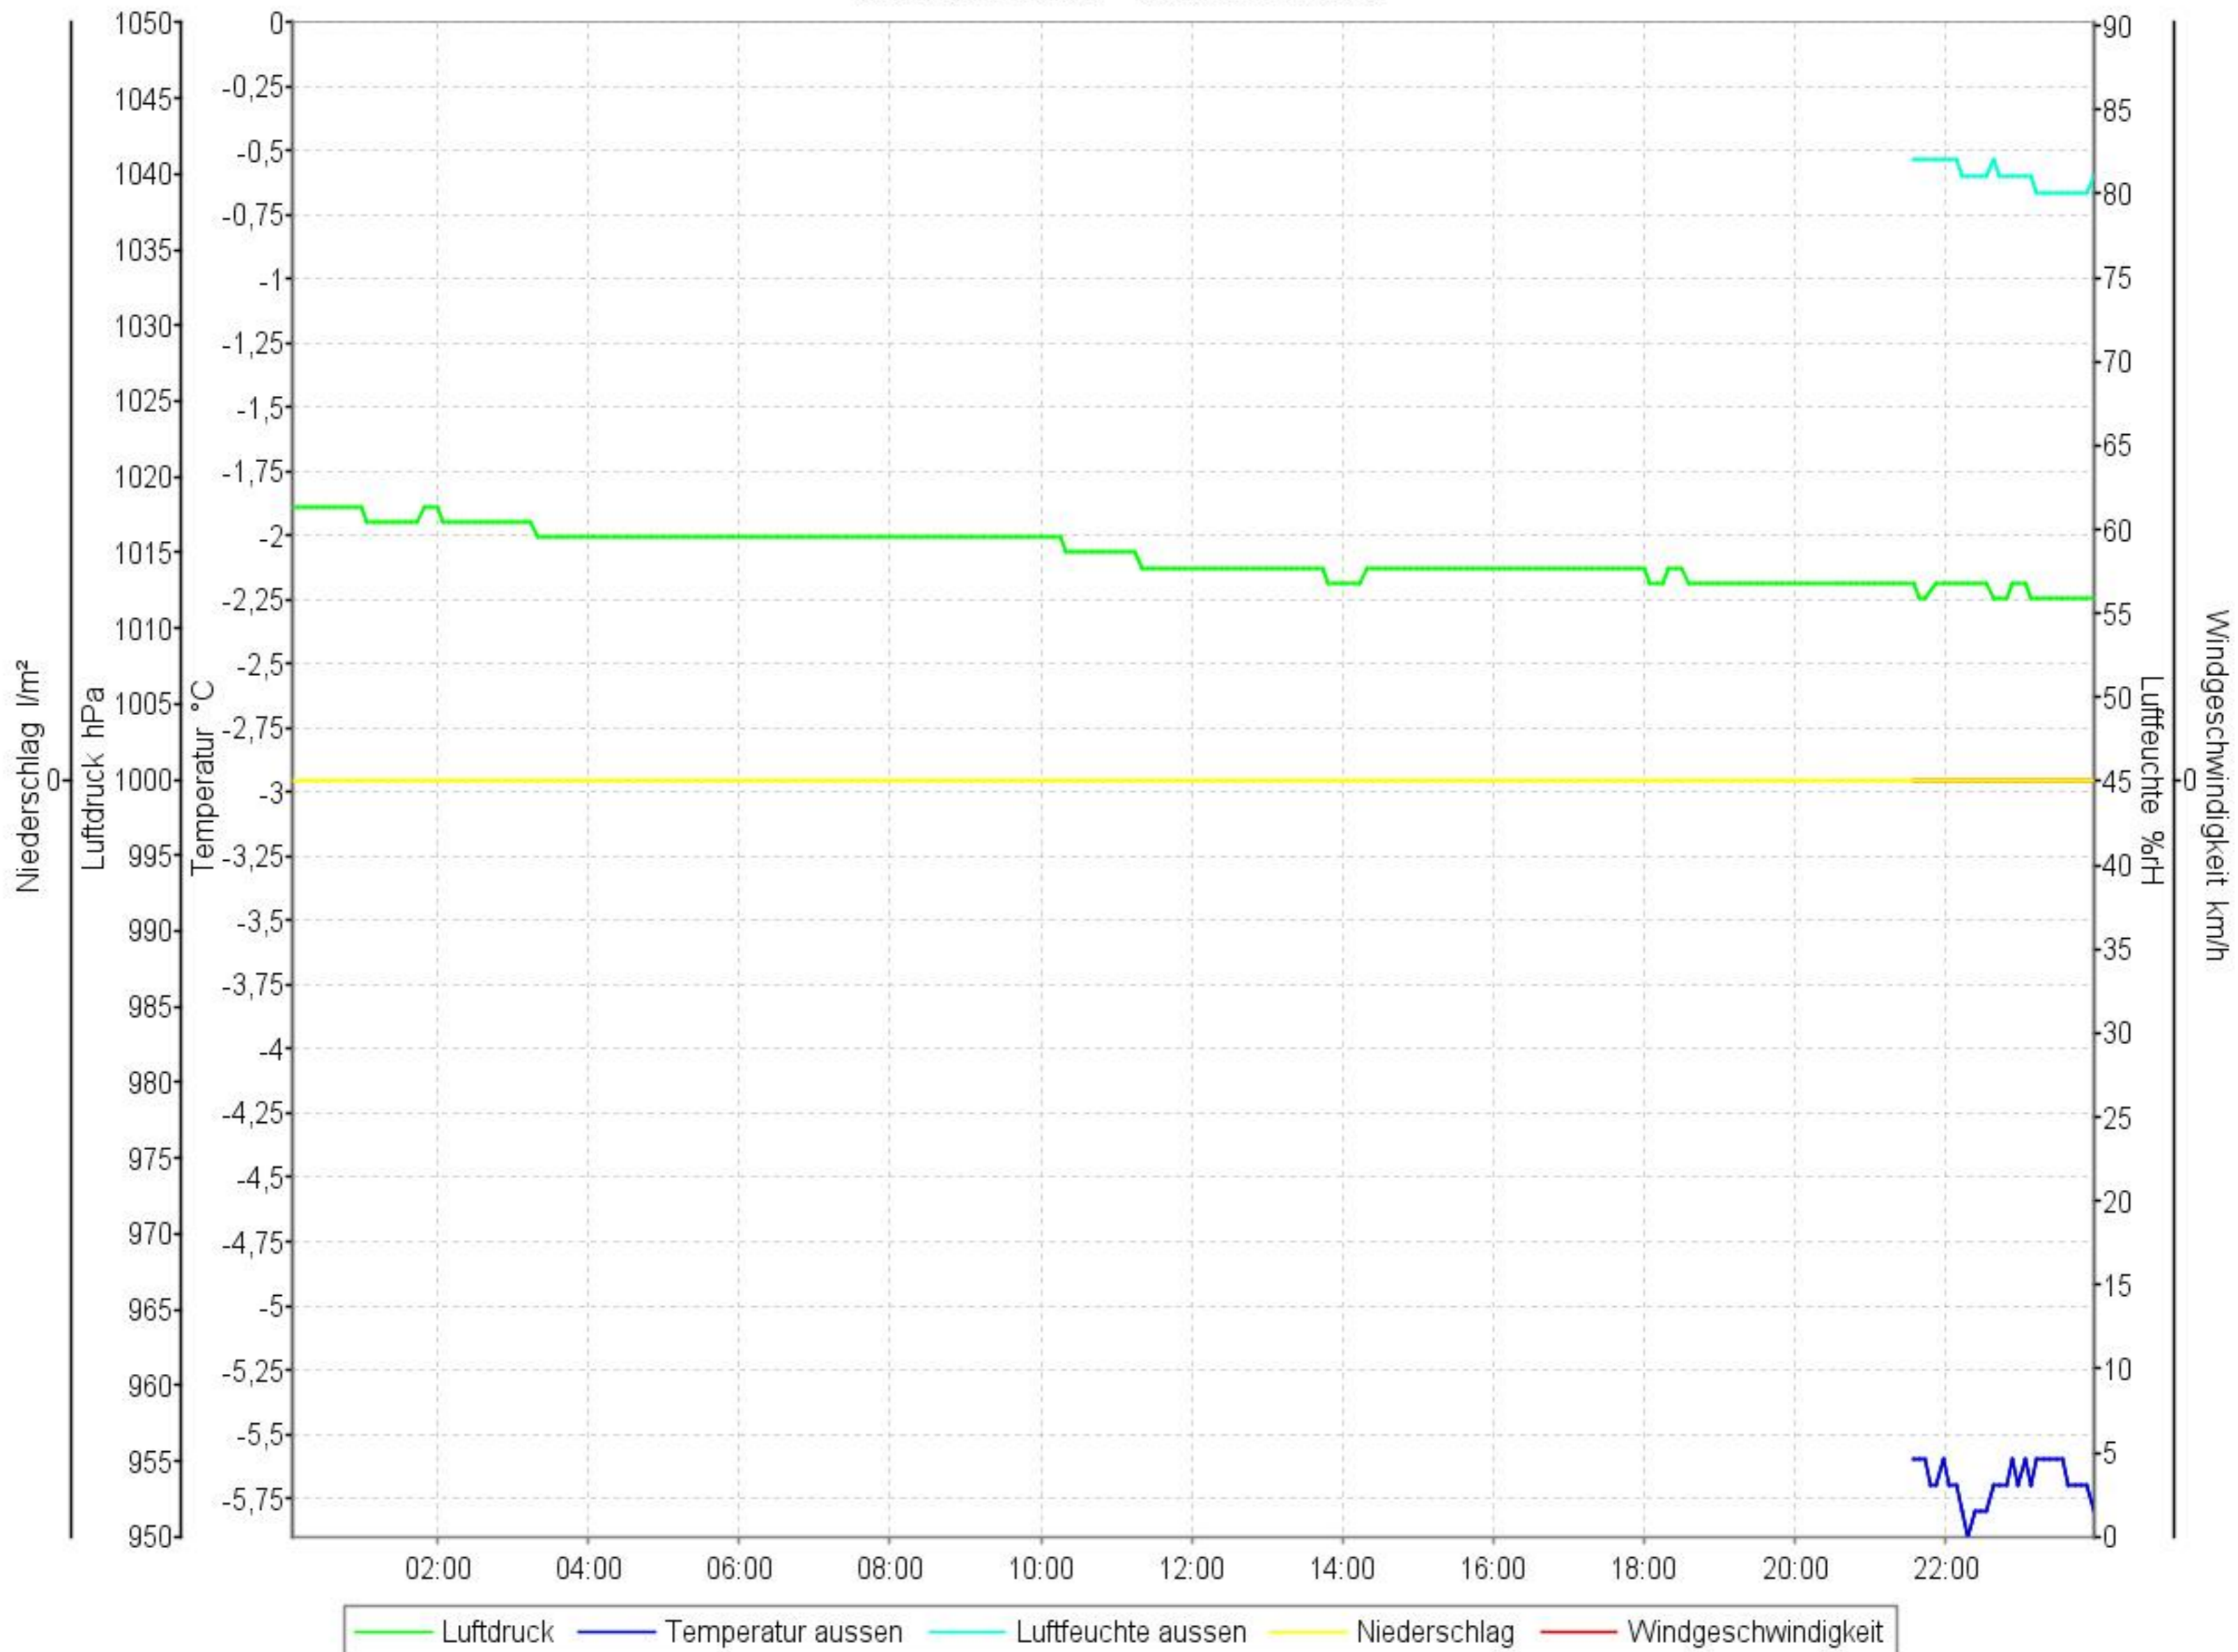

Wetterverlauf

04.01.10 00:04 - 10.01.10 23:56

Wetterverlauf

04.01.10 00:04 - 04.01.10 23:58

Wetterverlauf

05.01.10 00:03 - 05.01.10 23:59

Wetterverlauf

06.01.10 00:04 - 06.01.10 23:59

Wetterverlauf

07.01.10 00:04 - 07.01.10 23:55

Wetterverlauf

08.01.10 00:00 - 08.01.10 23:55

Wetterverlauf

09.01.10 00:00 - 09.01.10 23:56

Wetterverlauf

10.01.10 00:01 - 10.01.10 23:56