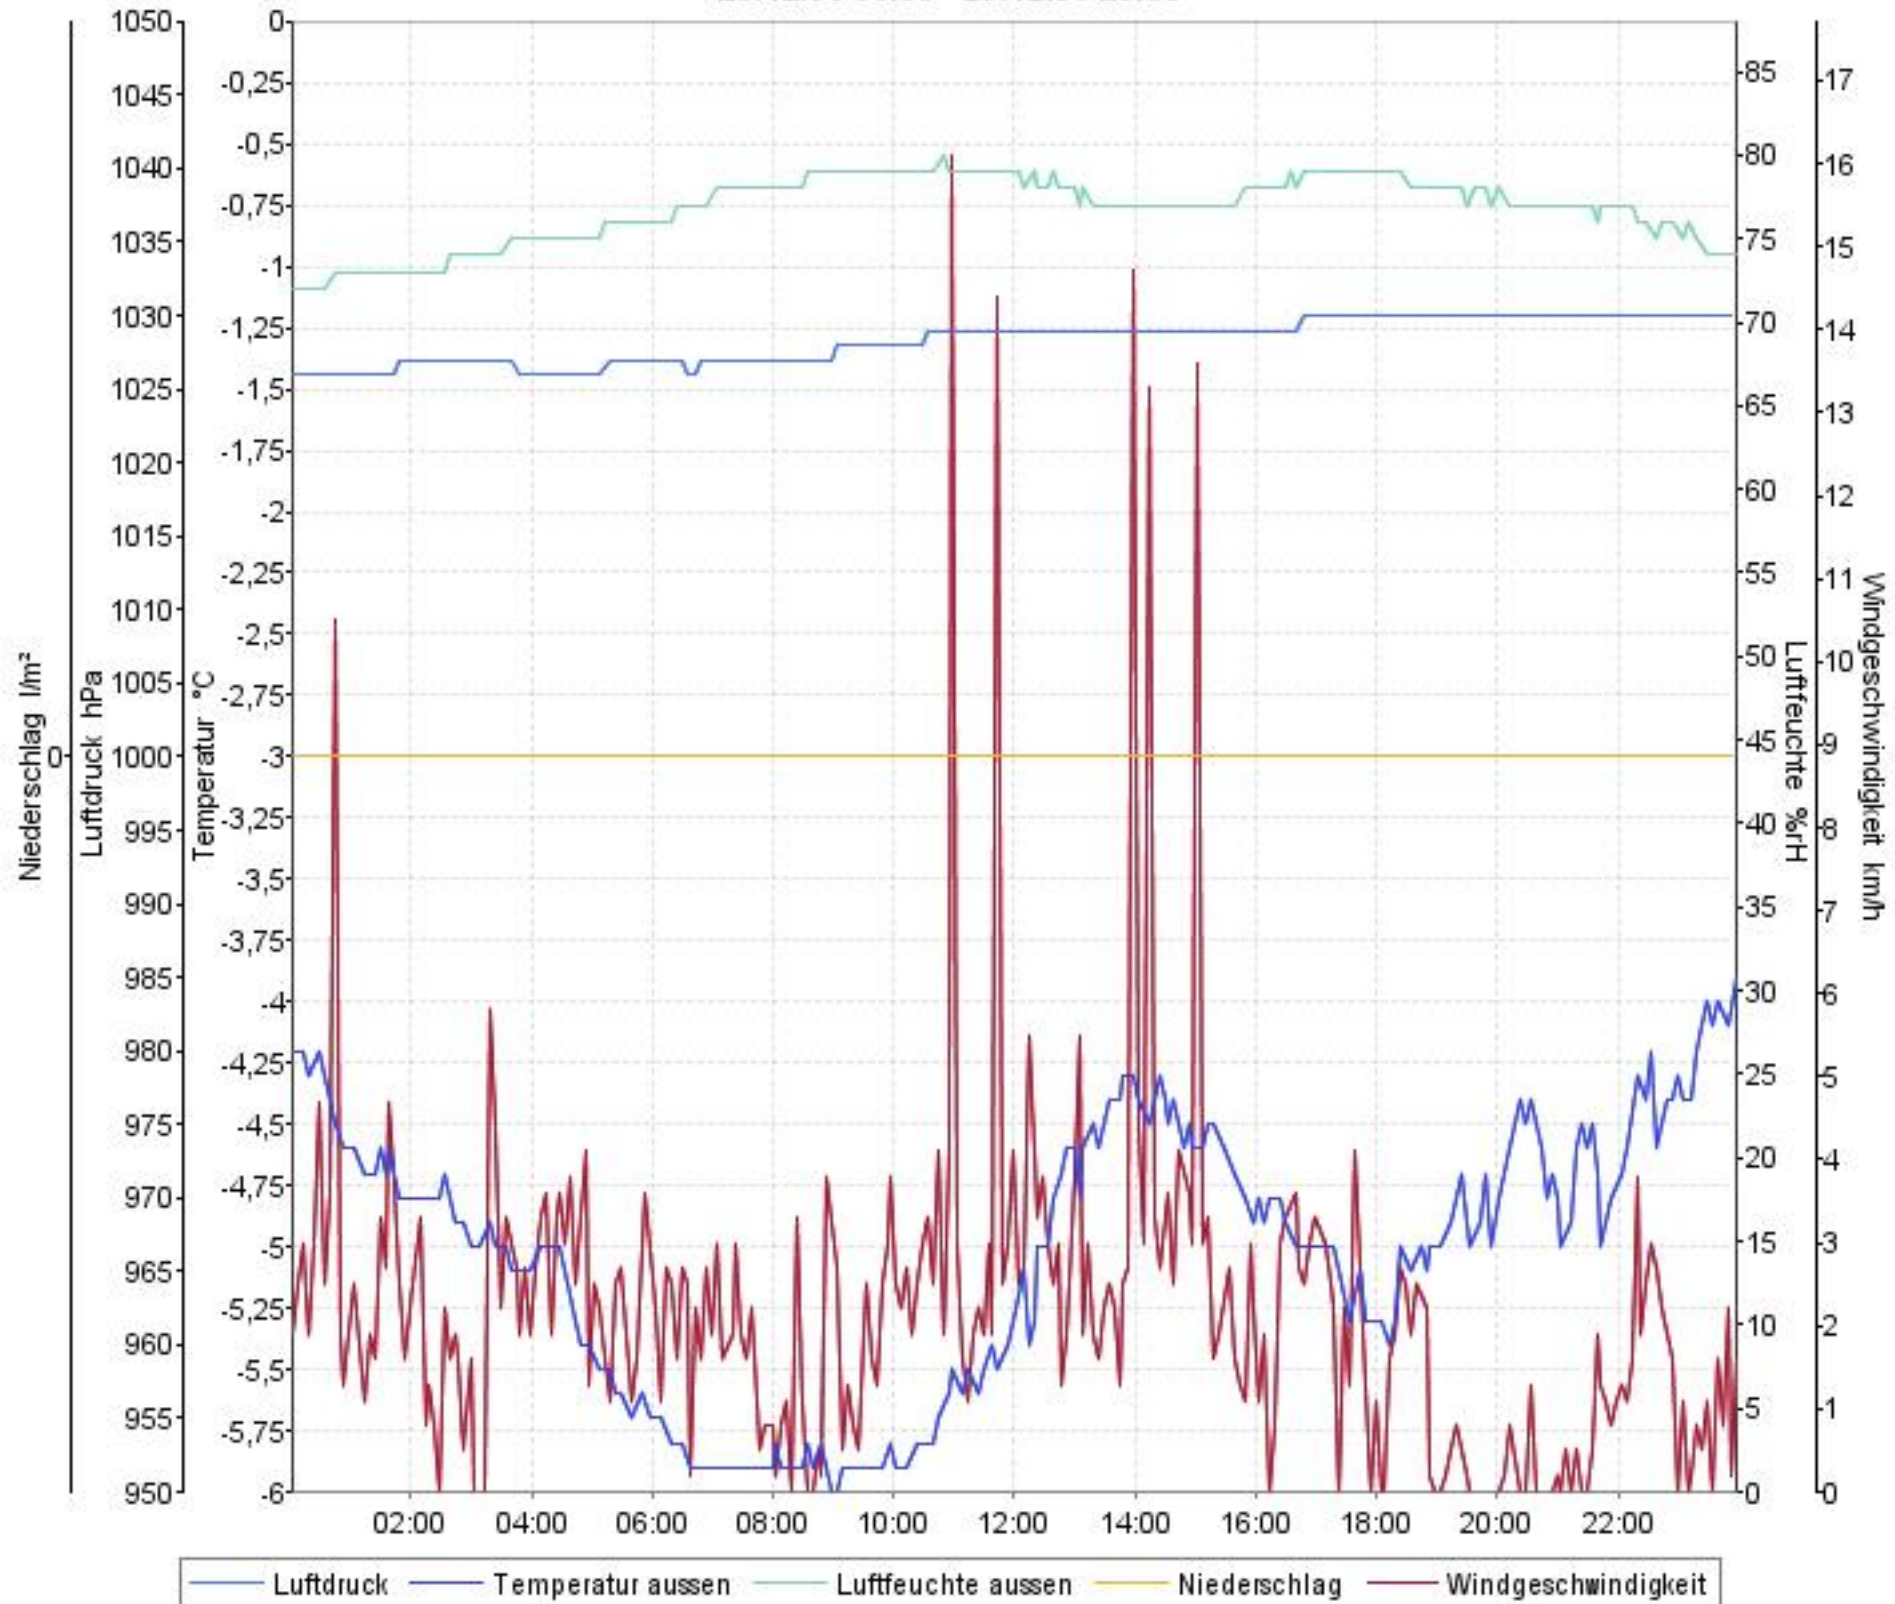

Wetterverlauf

29.12.08 00:03 - 31.12.08 23:58

Wetterverlauf

29.12.08 00:03 - 29.12.08 23:59

Wetterverlauf

30.12.08 00:04 - 30.12.08 23:59

Wetterverlauf

31.12.08 00:04 - 31.12.08 23:58