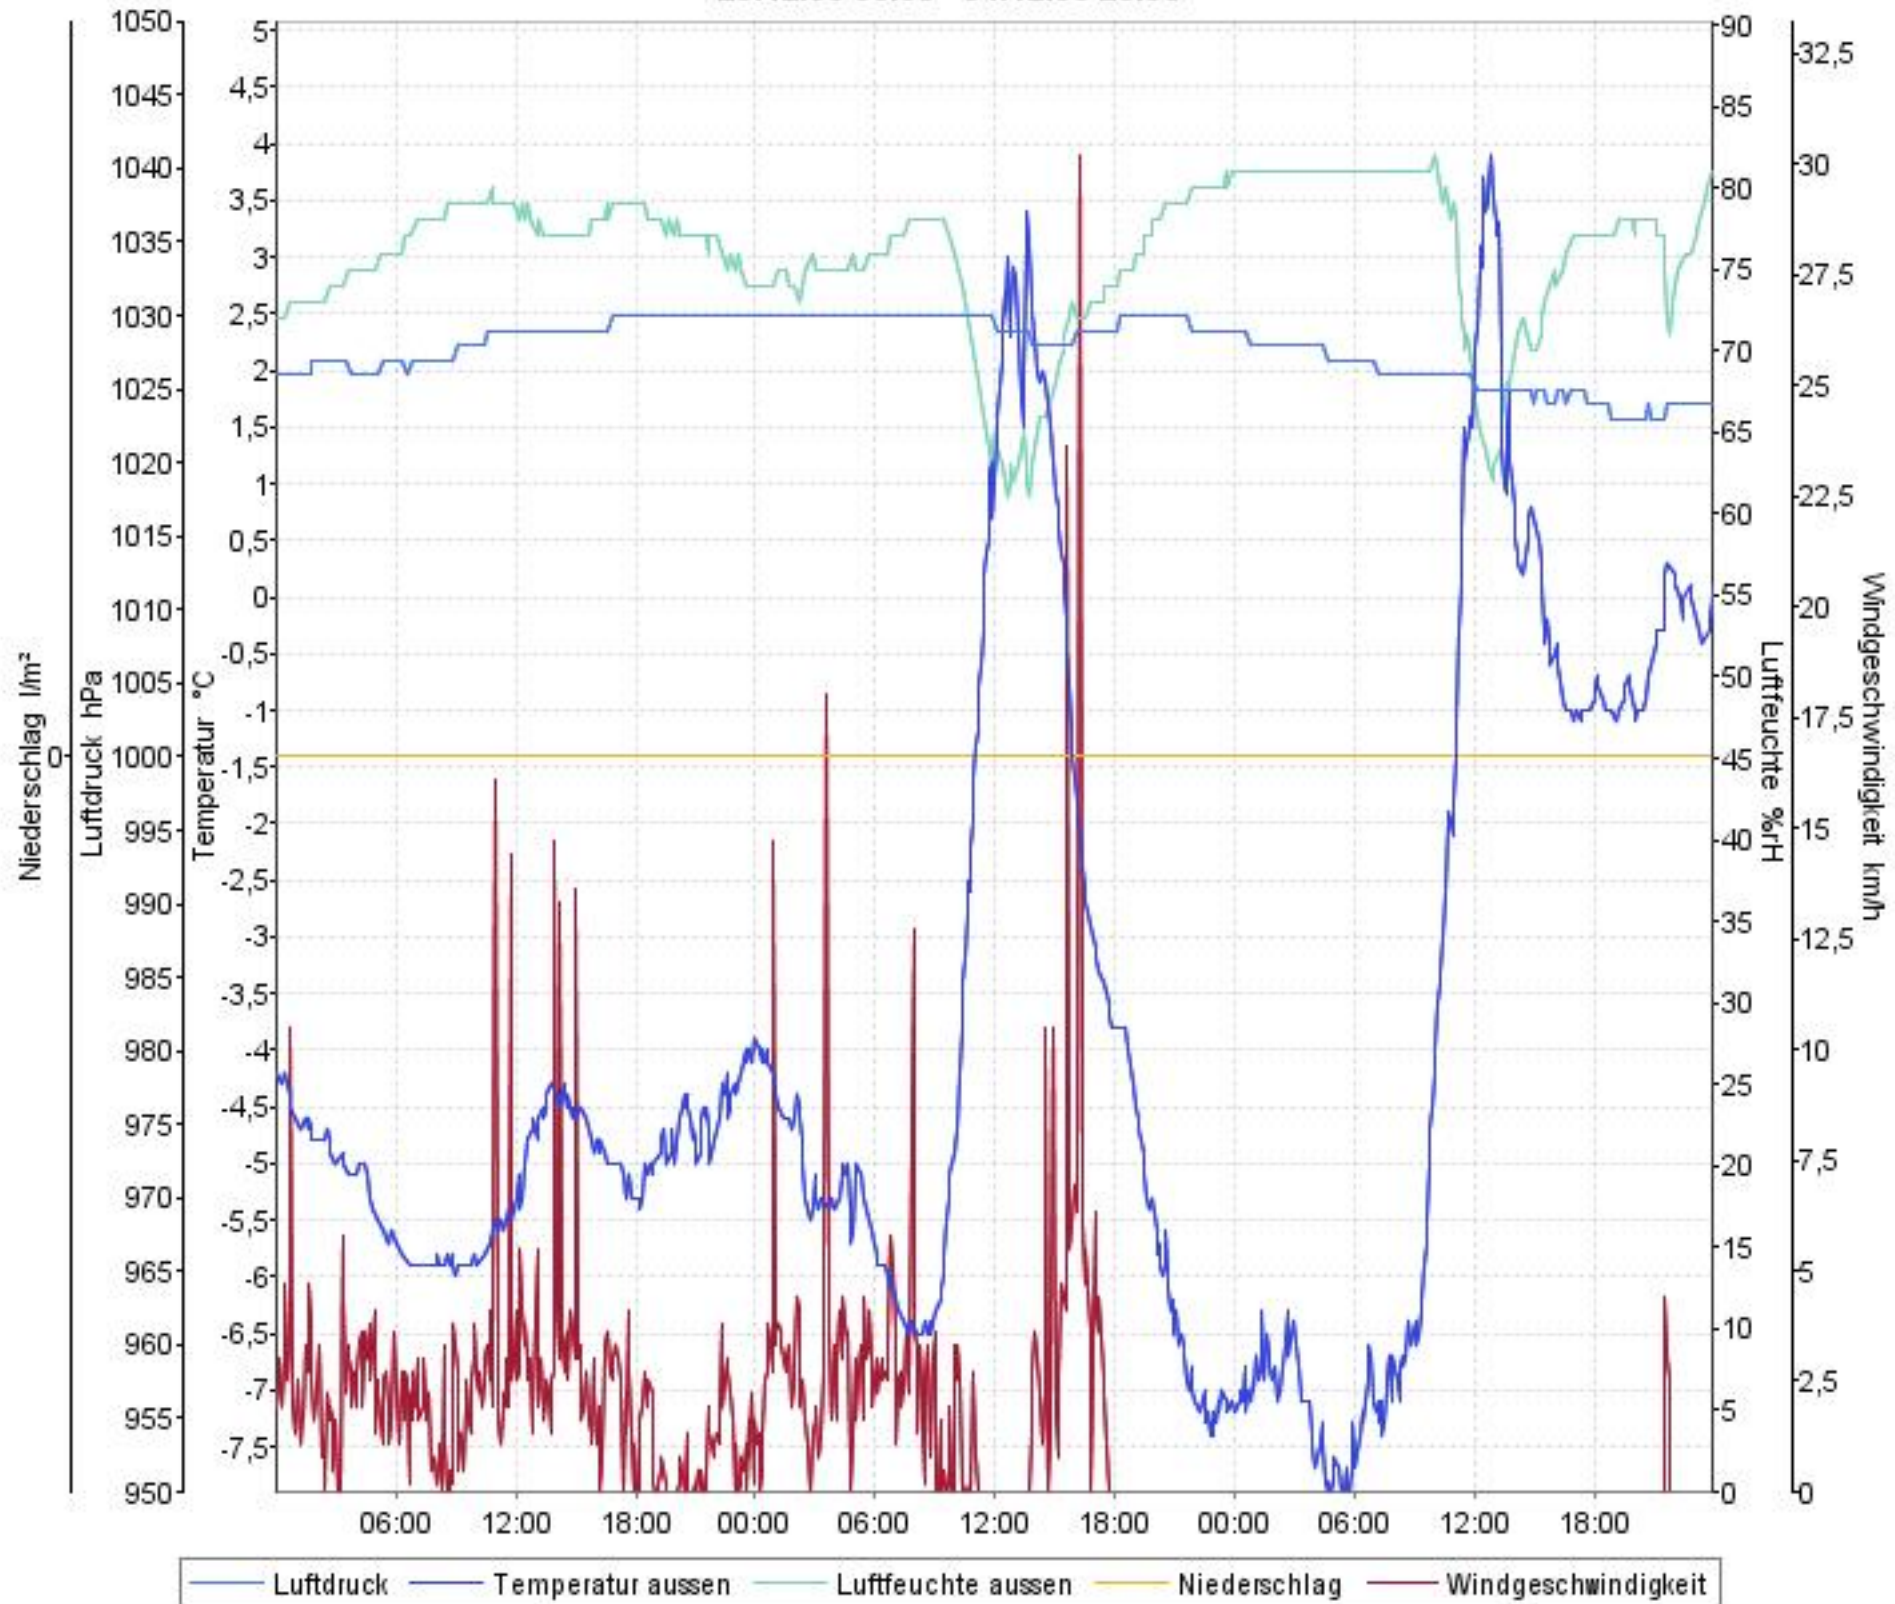

Wetterverlauf

29.12.08 00:03 - 31.12.08 23:58

Wetterverlauf

29.12.08 00:03 - 29.12.08 23:59

Wetterverlauf

30.12.08 00:04 - 30.12.08 23:59

Wetterverlauf

31.12.08 00:04 - 31.12.08 23:58