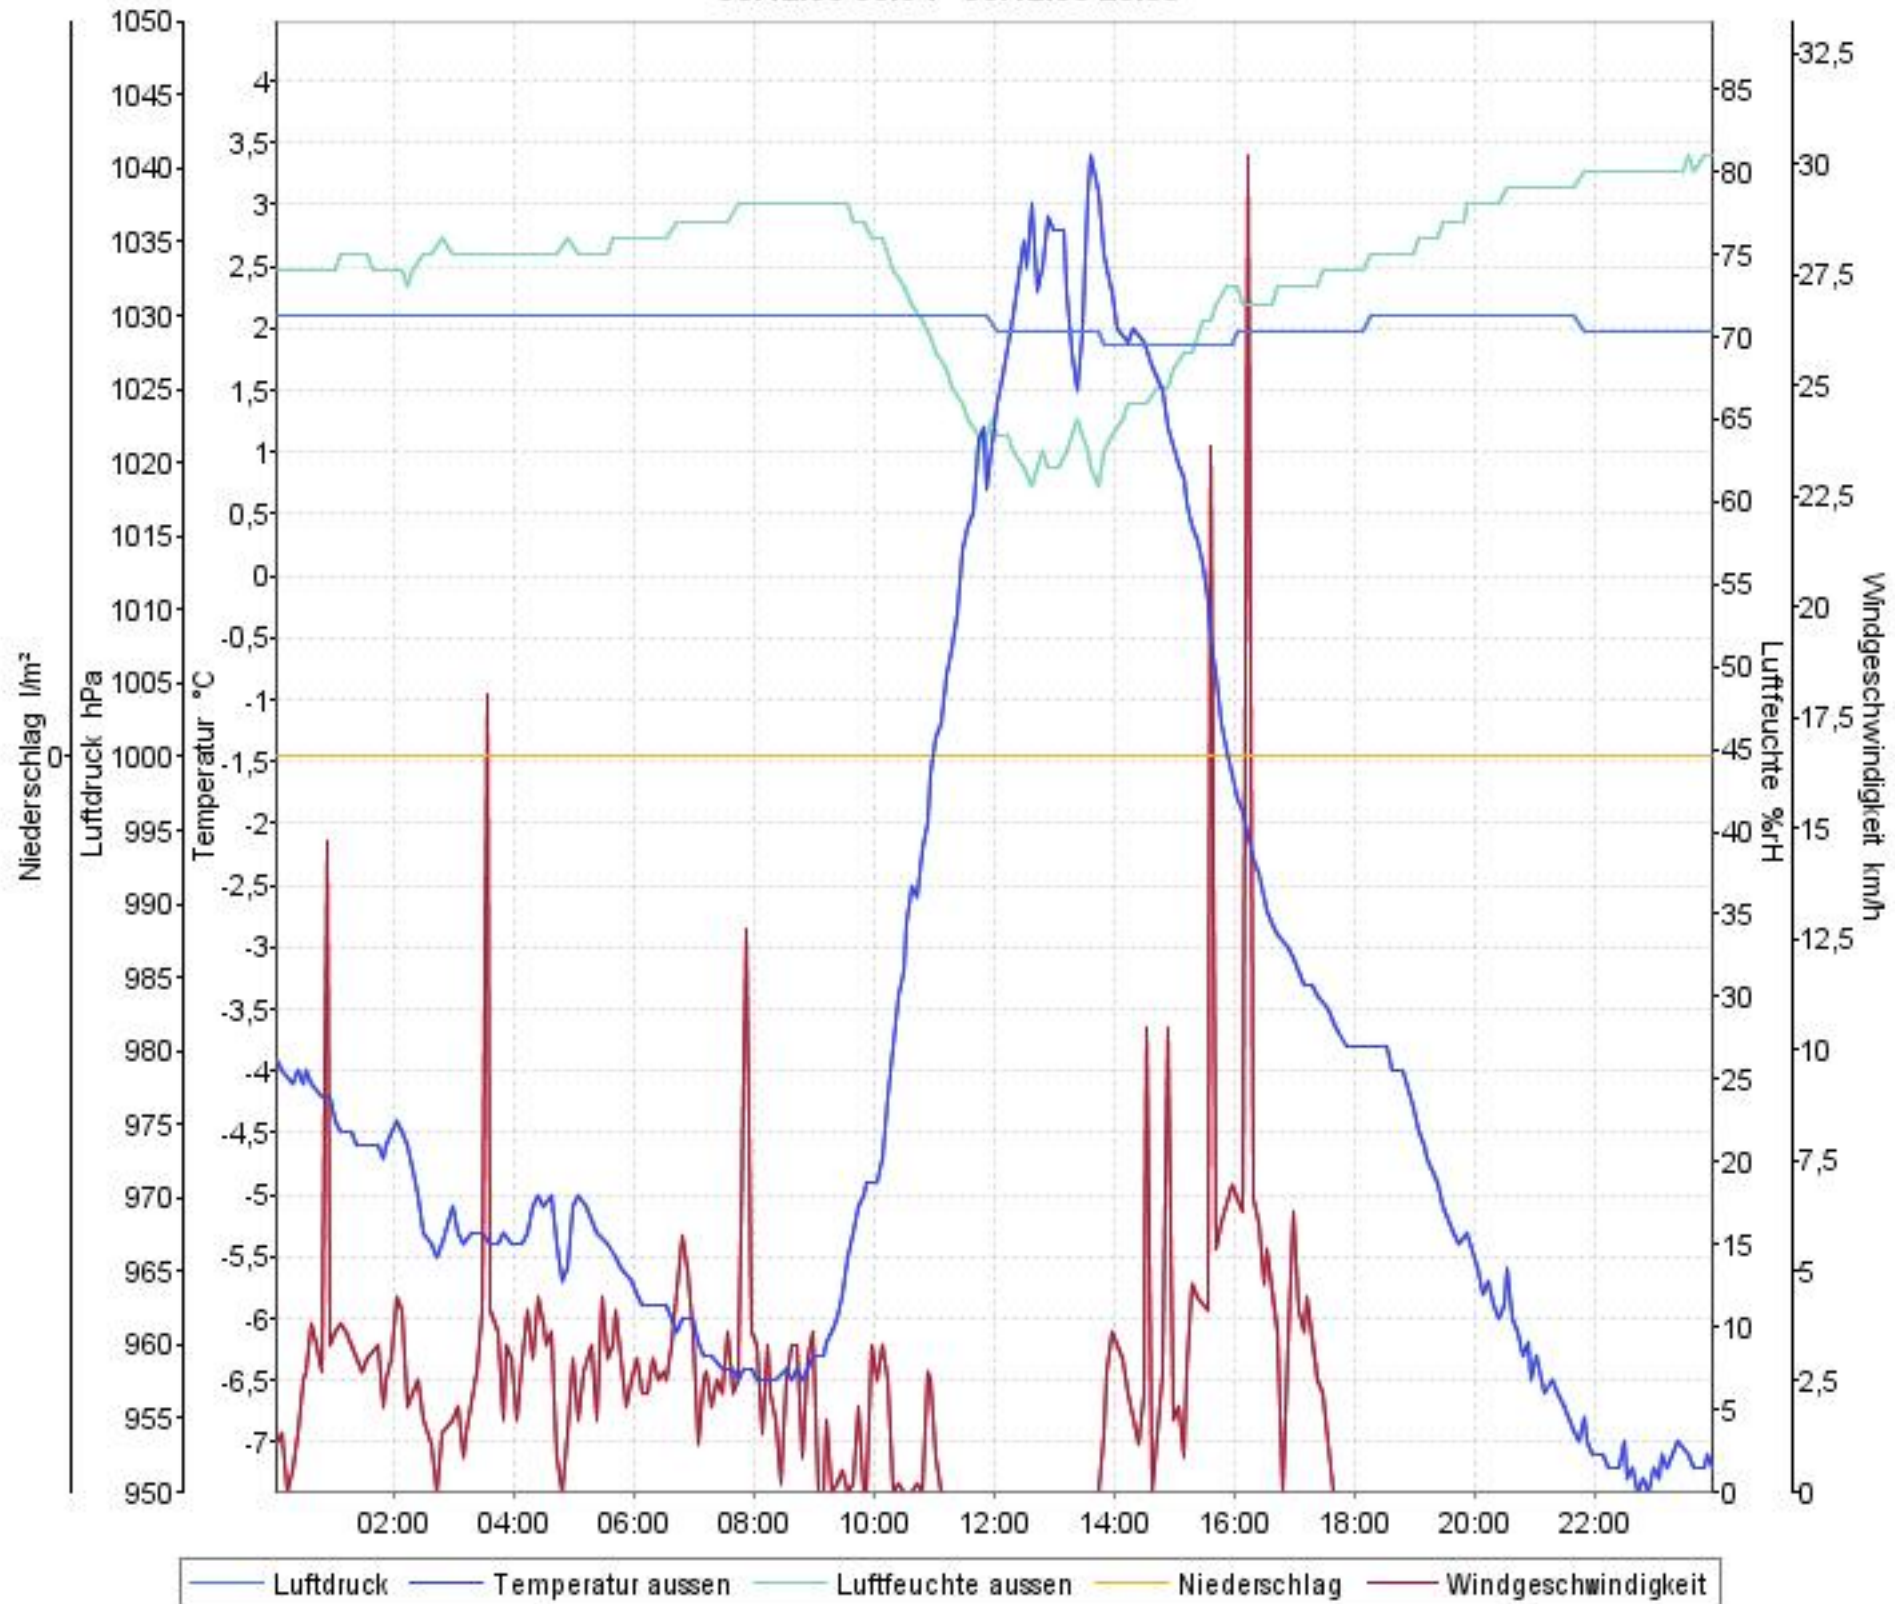

Wetterverlauf

29.12.08 00:03 - 31.12.08 23:58

Wetterverlauf

29.12.08 00:03 - 29.12.08 23:59

Wetterverlauf

30.12.08 00:04 - 30.12.08 23:59

Wetterverlauf

31.12.08 00:04 - 31.12.08 23:58