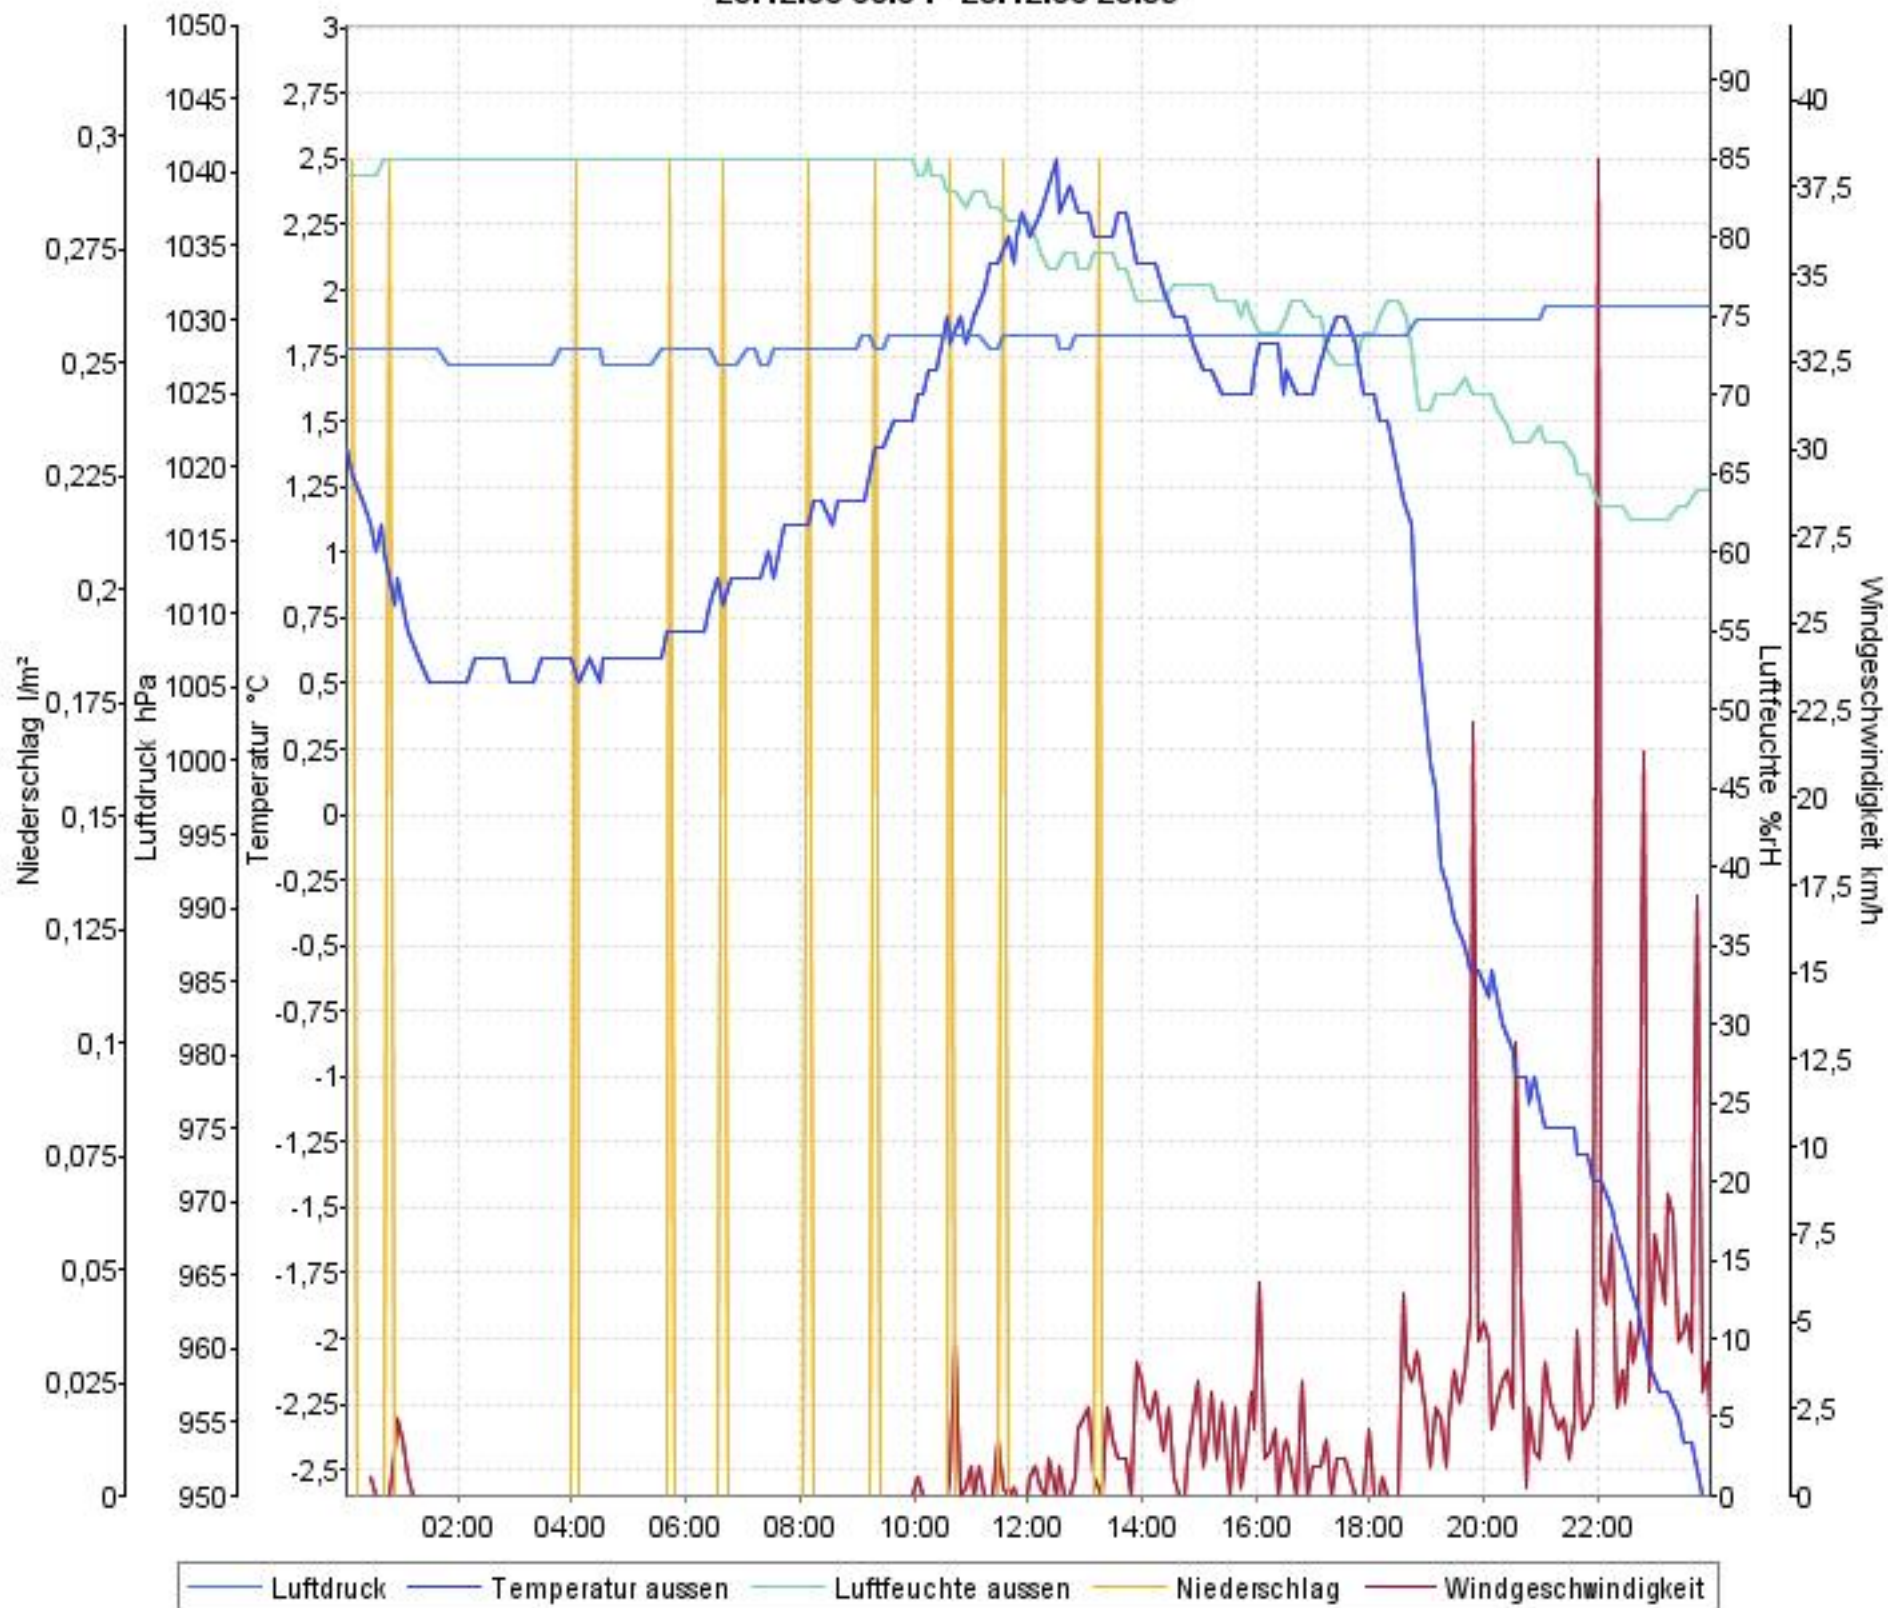

# Wetterverlauf

23.12.08 00:04 - 23.12.08 23:59

# Wetterverlauf

24.12.08 00:04 - 24.12.08 23:59

# Wetterverlauf

25.12.08 00:04 - 25.12.08 23:59

# Wetterverlauf

26.12.08 00:04 - 26.12.08 23:59