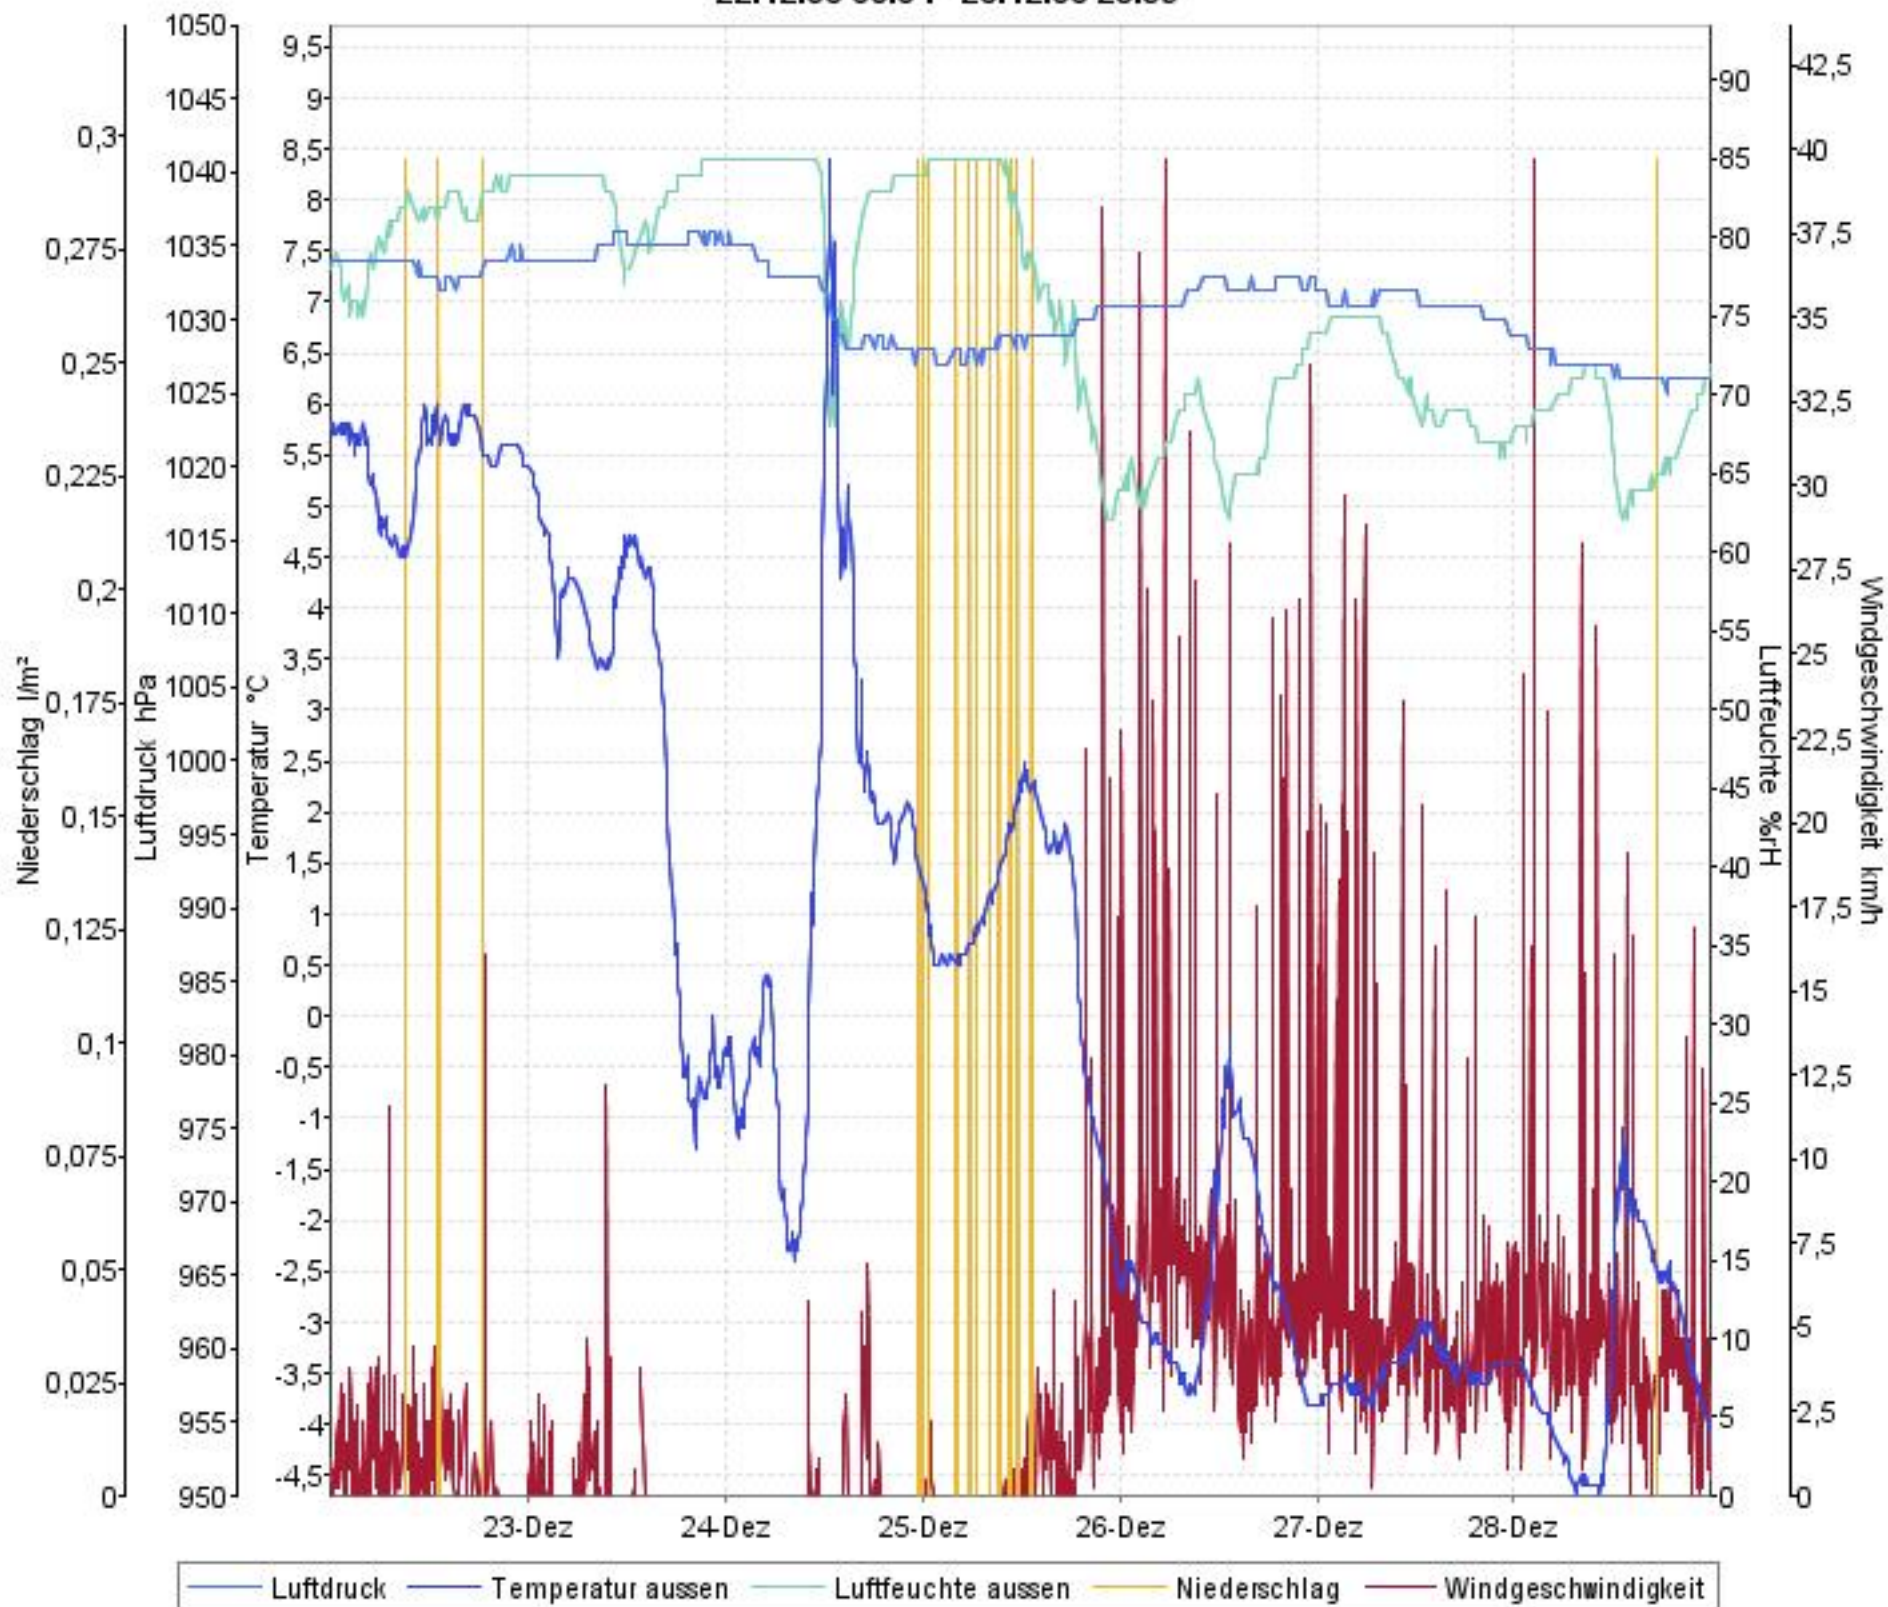

# Wetterverlauf

22.12.08 00:04 - 28.12.08 23:59

# Wetterverlauf

22.12.08 00:04 - 22.12.08 23:59

# Wetterverlauf

23.12.08 00:04 - 23.12.08 23:59

# Wetterverlauf

24.12.08 00:04 - 24.12.08 23:59