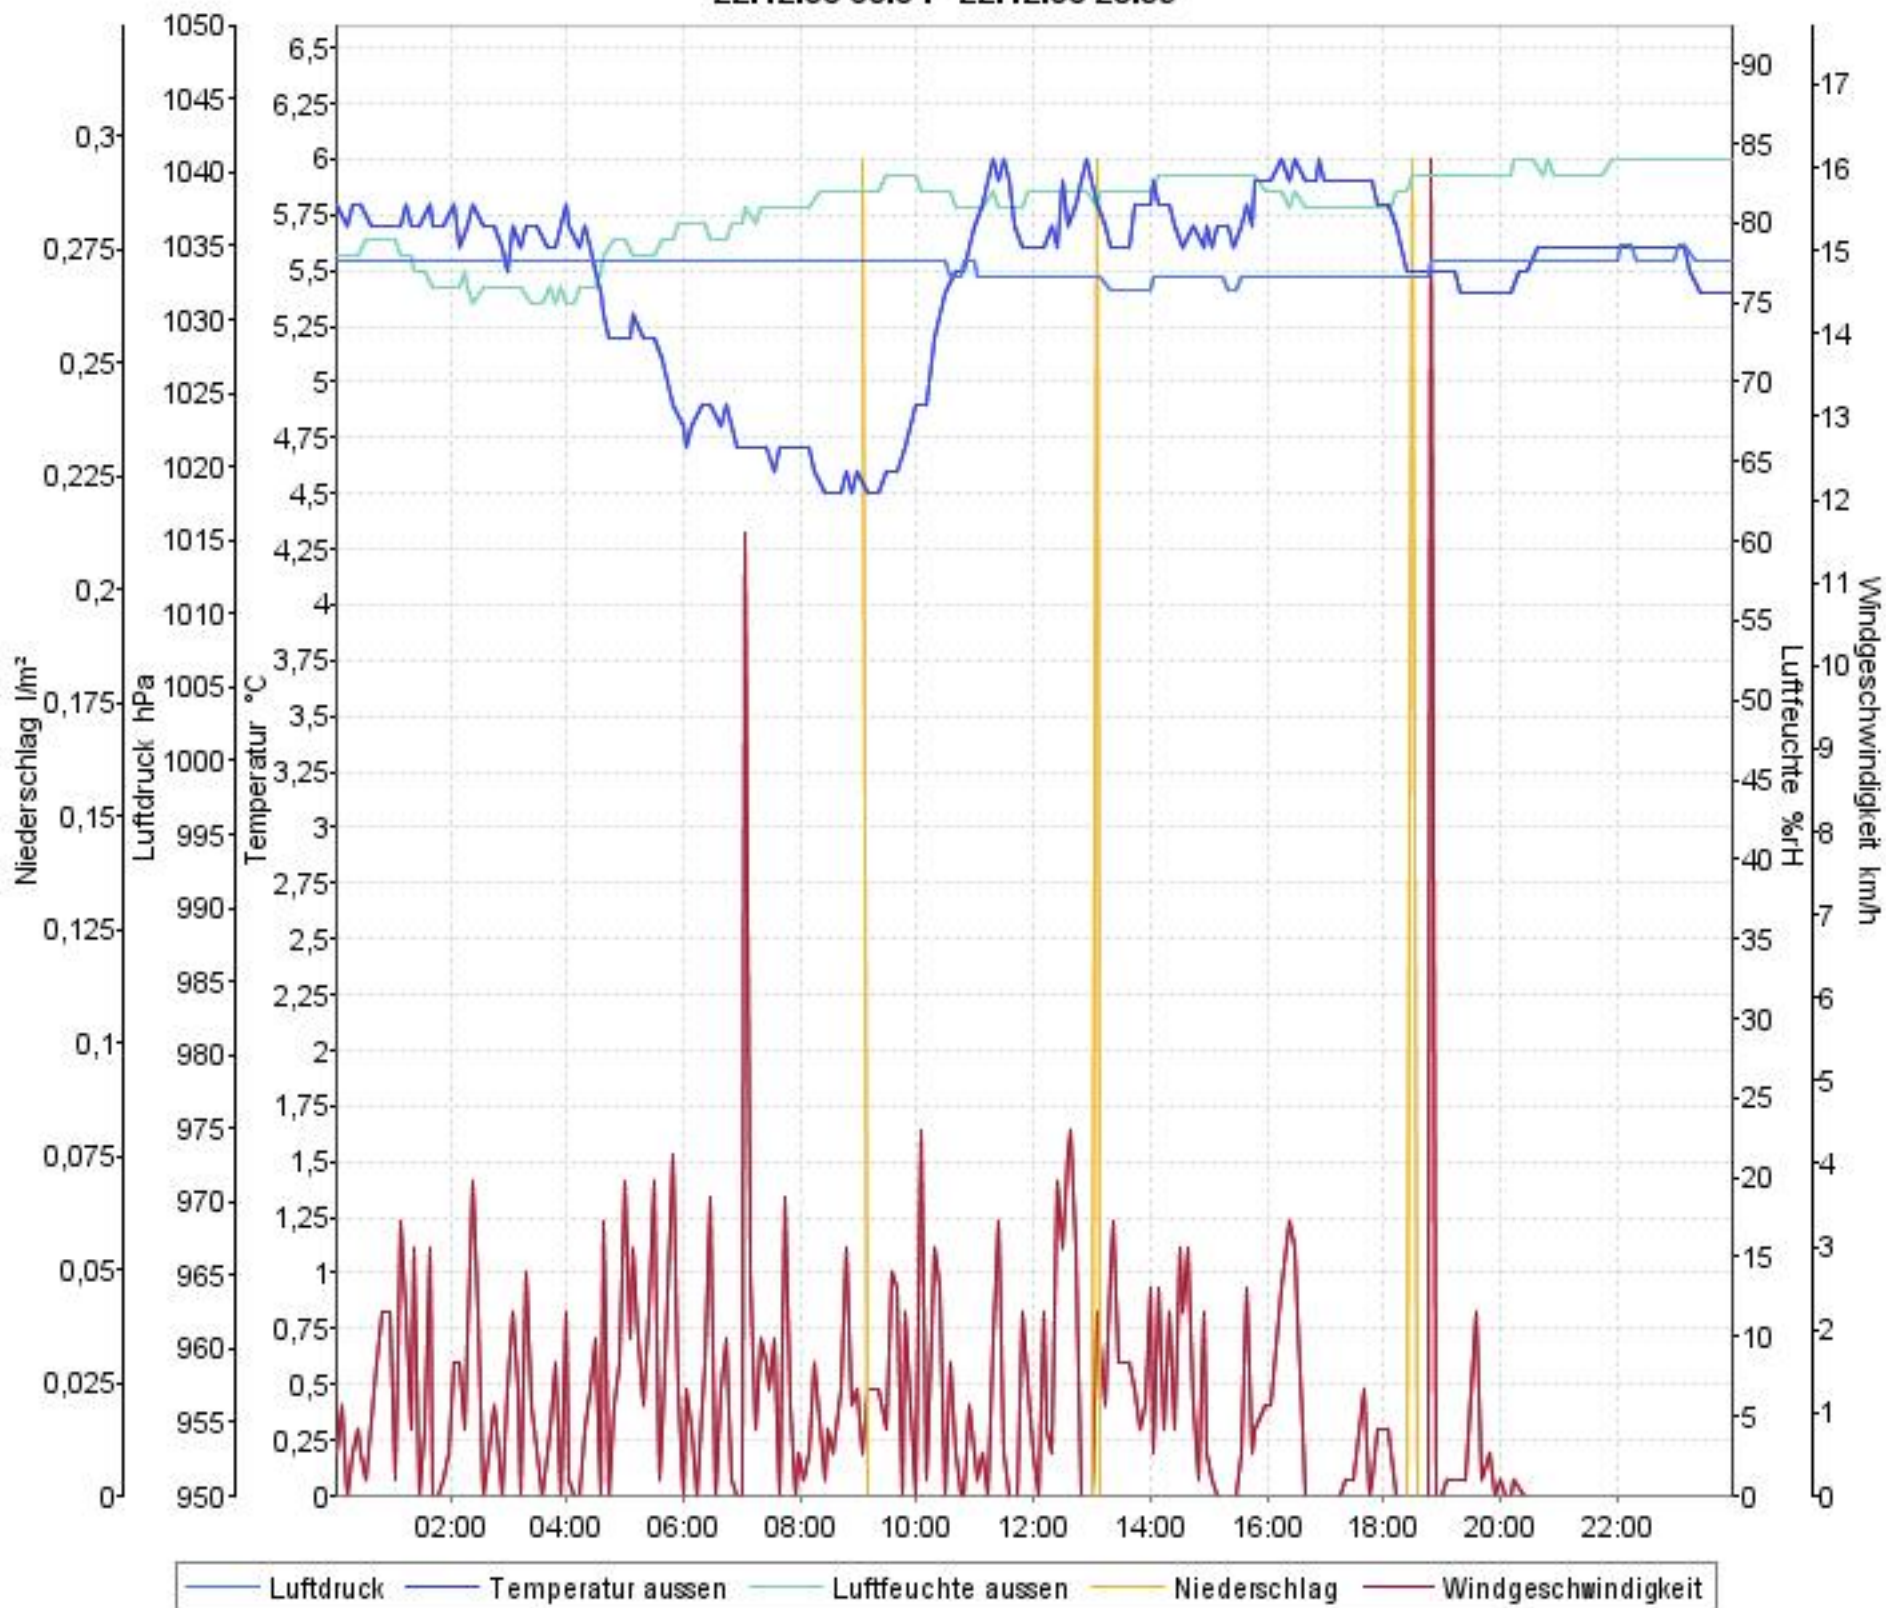

# Wetterverlauf

22.12.08 00:04 - 28.12.08 23:59

# Wetterverlauf

22.12.08 00:04 - 22.12.08 23:59

# Wetterverlauf

23.12.08 00:04 - 23.12.08 23:59

# Wetterverlauf

24.12.08 00:04 - 24.12.08 23:59