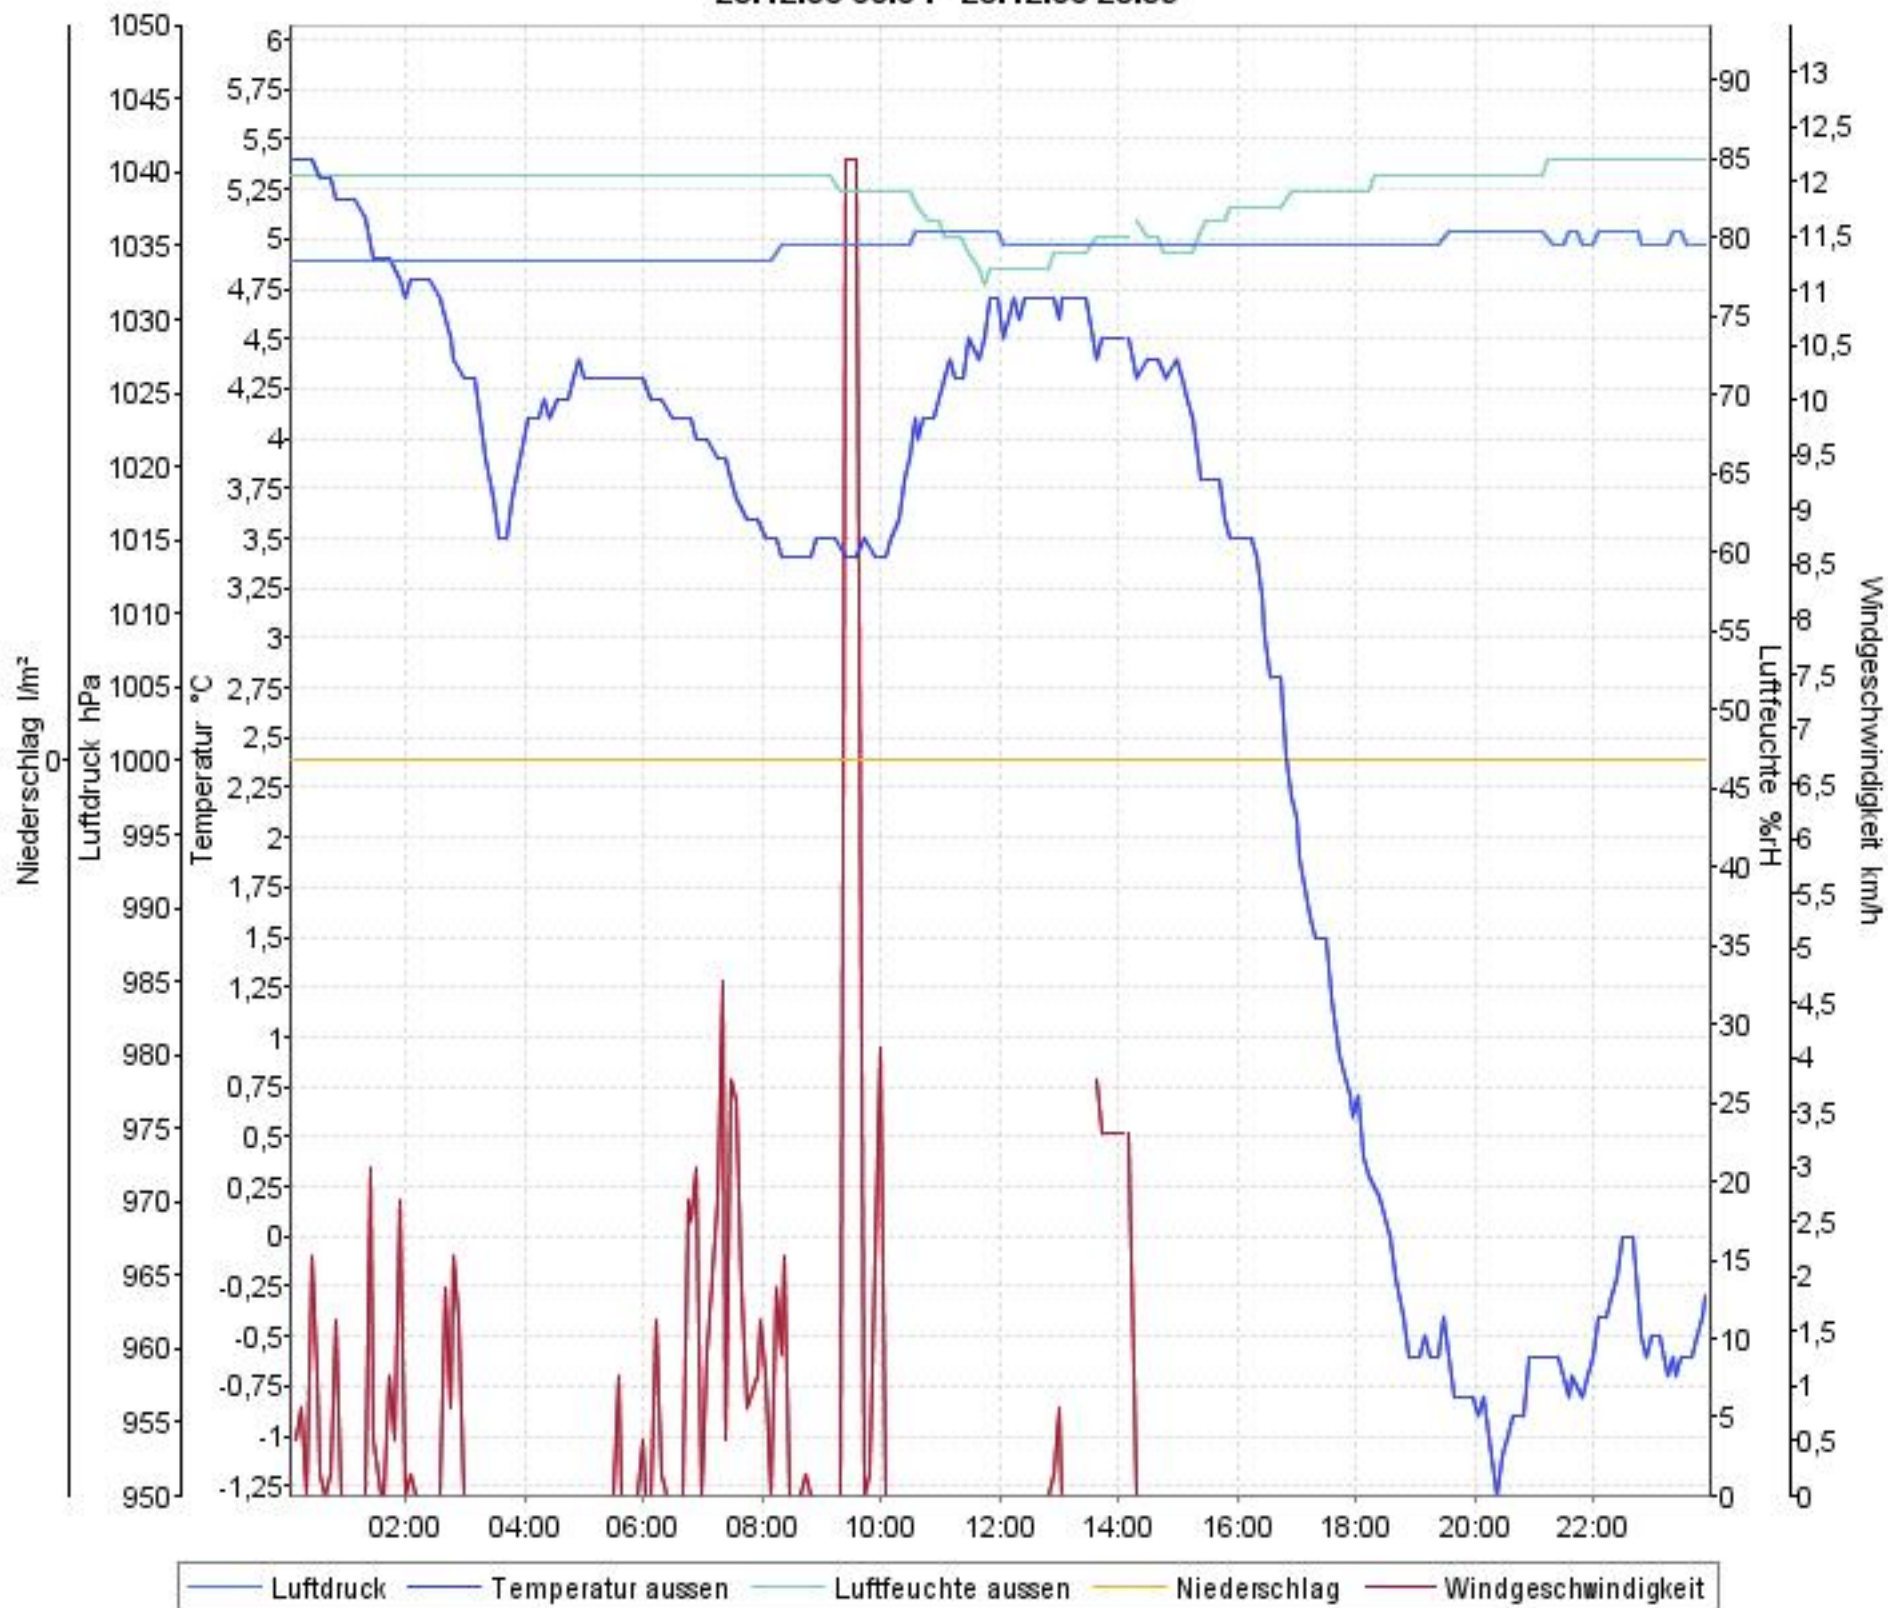

# Wetterverlauf

22.12.08 00:04 - 28.12.08 23:59

# Wetterverlauf

22.12.08 00:04 - 22.12.08 23:59

# Wetterverlauf

23.12.08 00:04 - 23.12.08 23:59

# Wetterverlauf

24.12.08 00:04 - 24.12.08 23:59