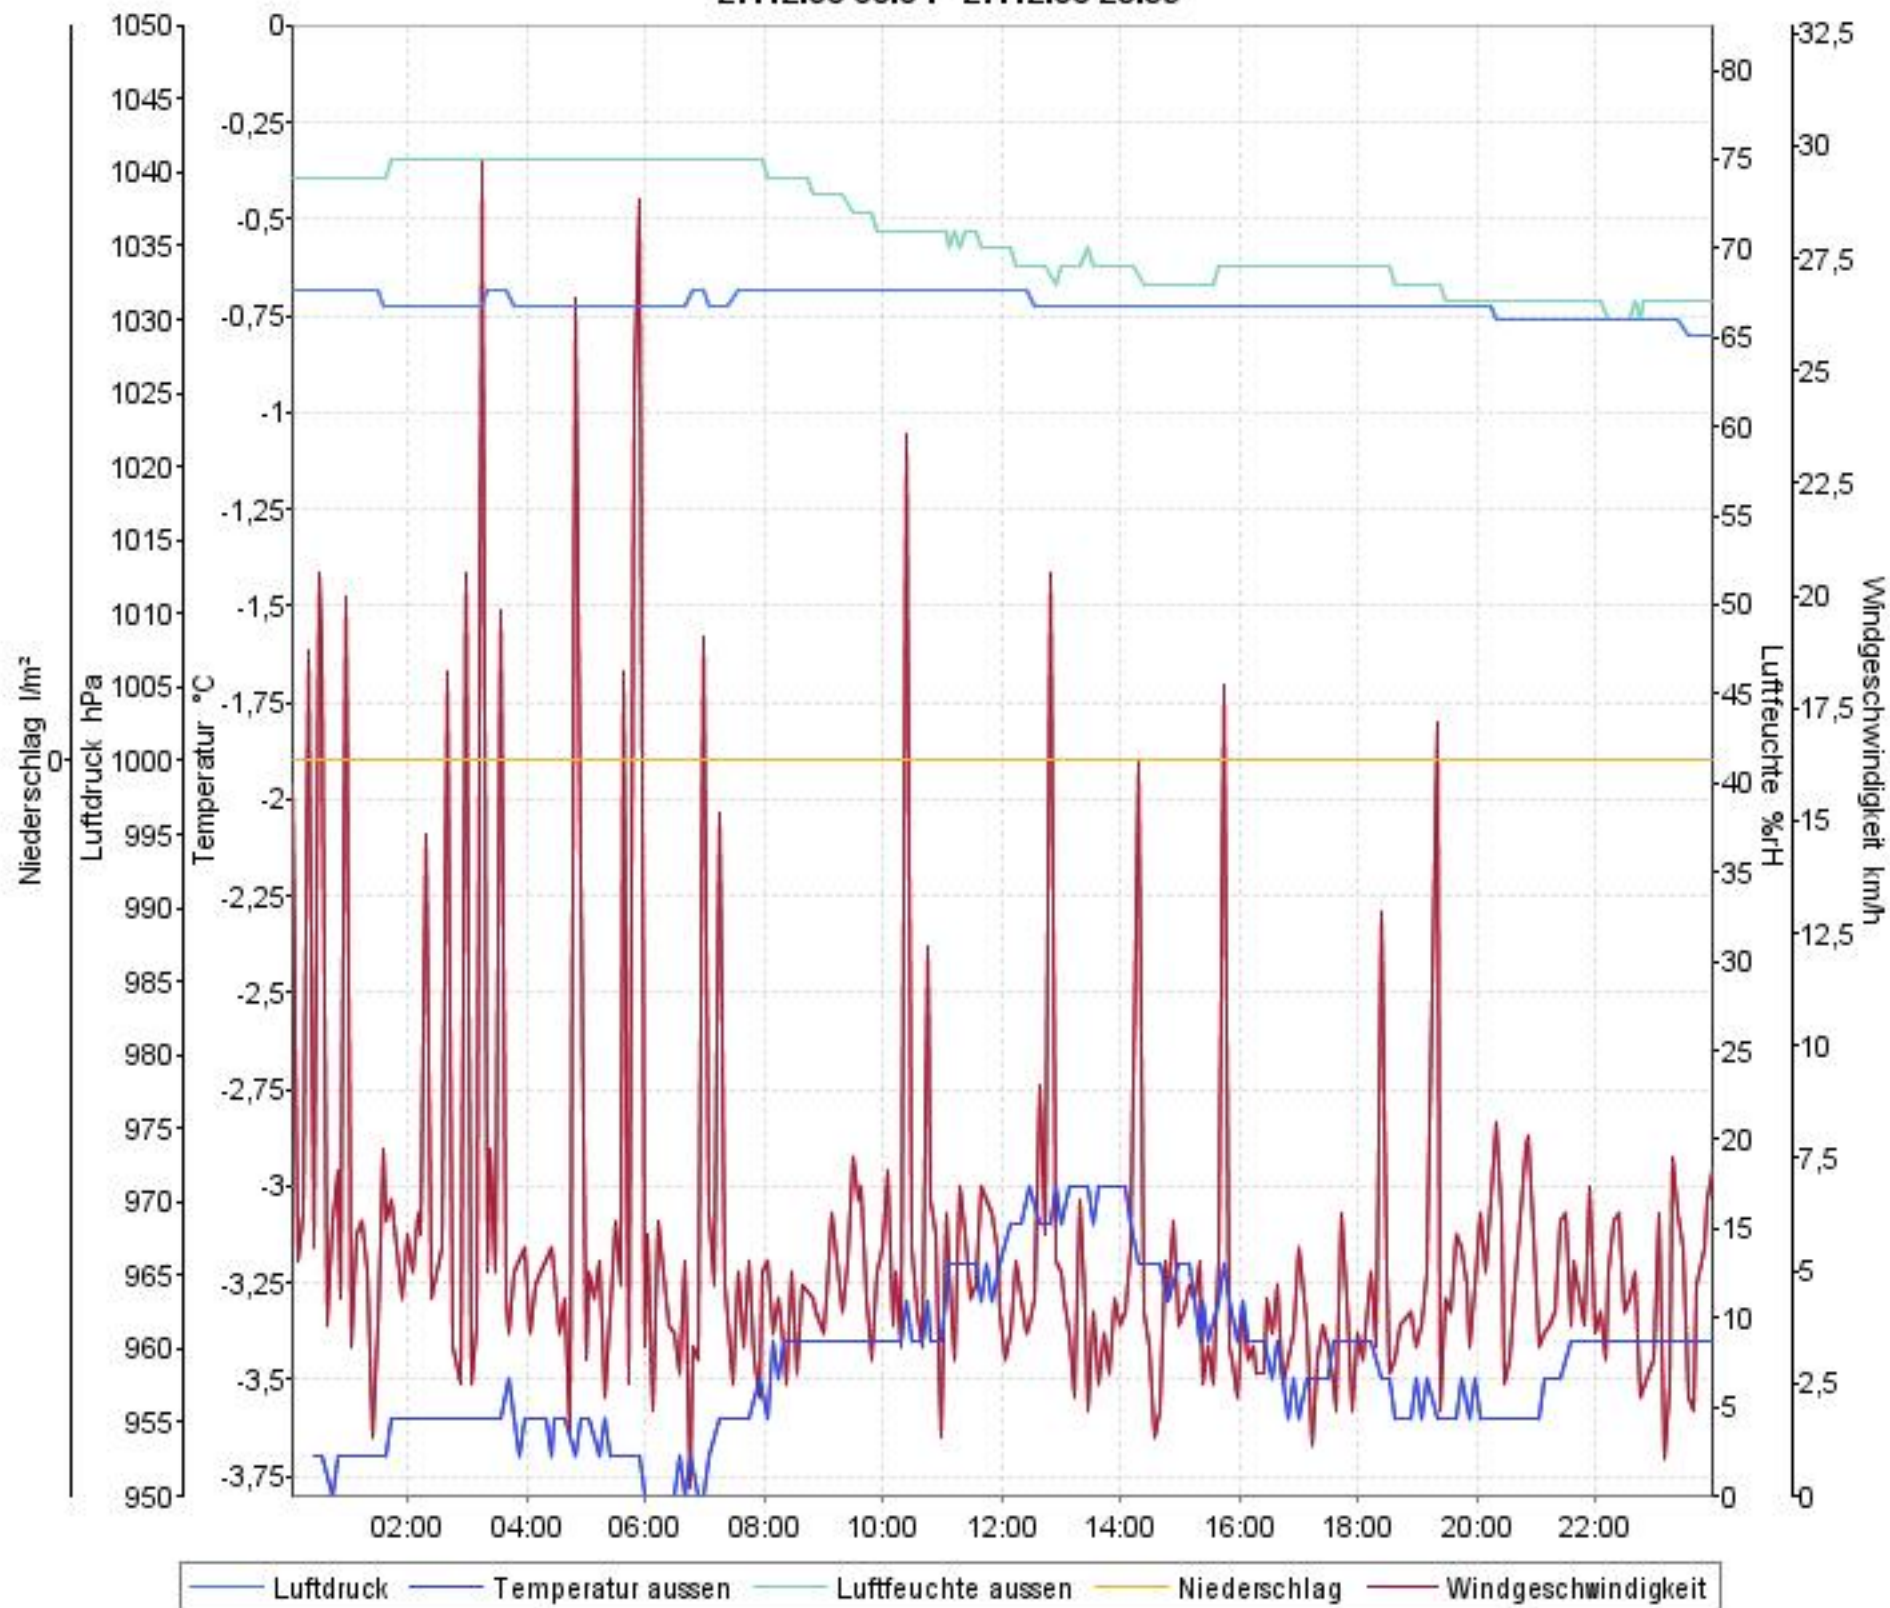

# Wetterverlauf

24.12.08 00:04 - 24.12.08 23:59

# Wetterverlauf

25.12.08 00:04 - 25.12.08 23:59

# Wetterverlauf

26.12.08 00:04 - 26.12.08 23:59

# Wetterverlauf

27.12.08 00:04 - 27.12.08 23:59