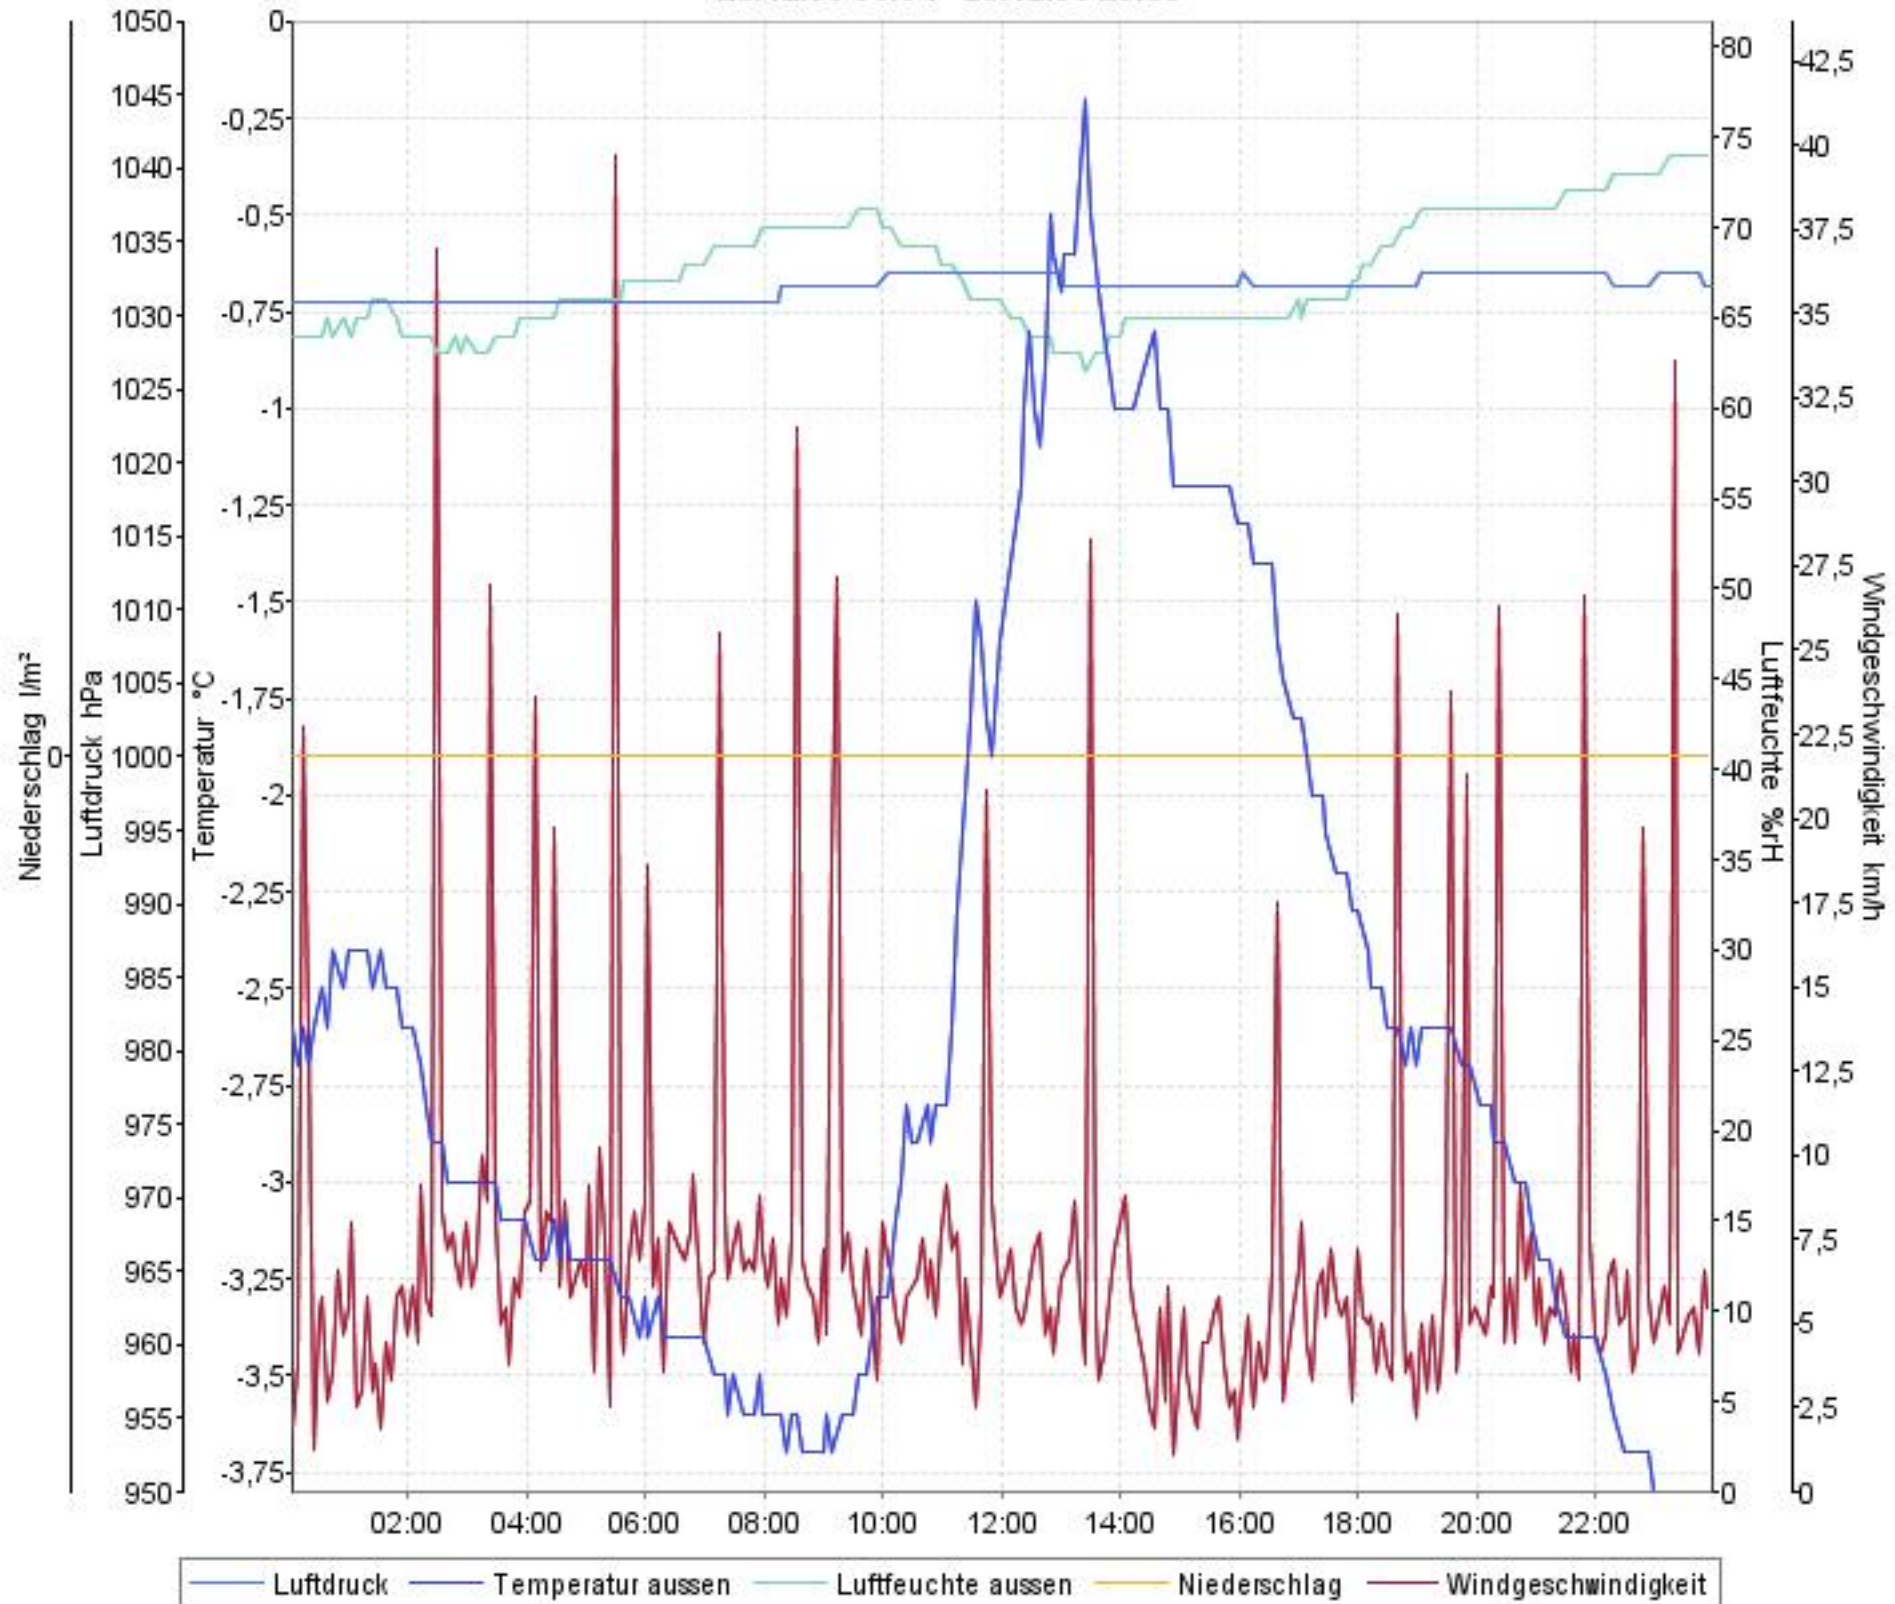

# Wetterverlauf

23.12.08 00:04 - 23.12.08 23:59

# Wetterverlauf

24.12.08 00:04 - 24.12.08 23:59

# Wetterverlauf

25.12.08 00:04 - 25.12.08 23:59

# Wetterverlauf

26.12.08 00:04 - 26.12.08 23:59