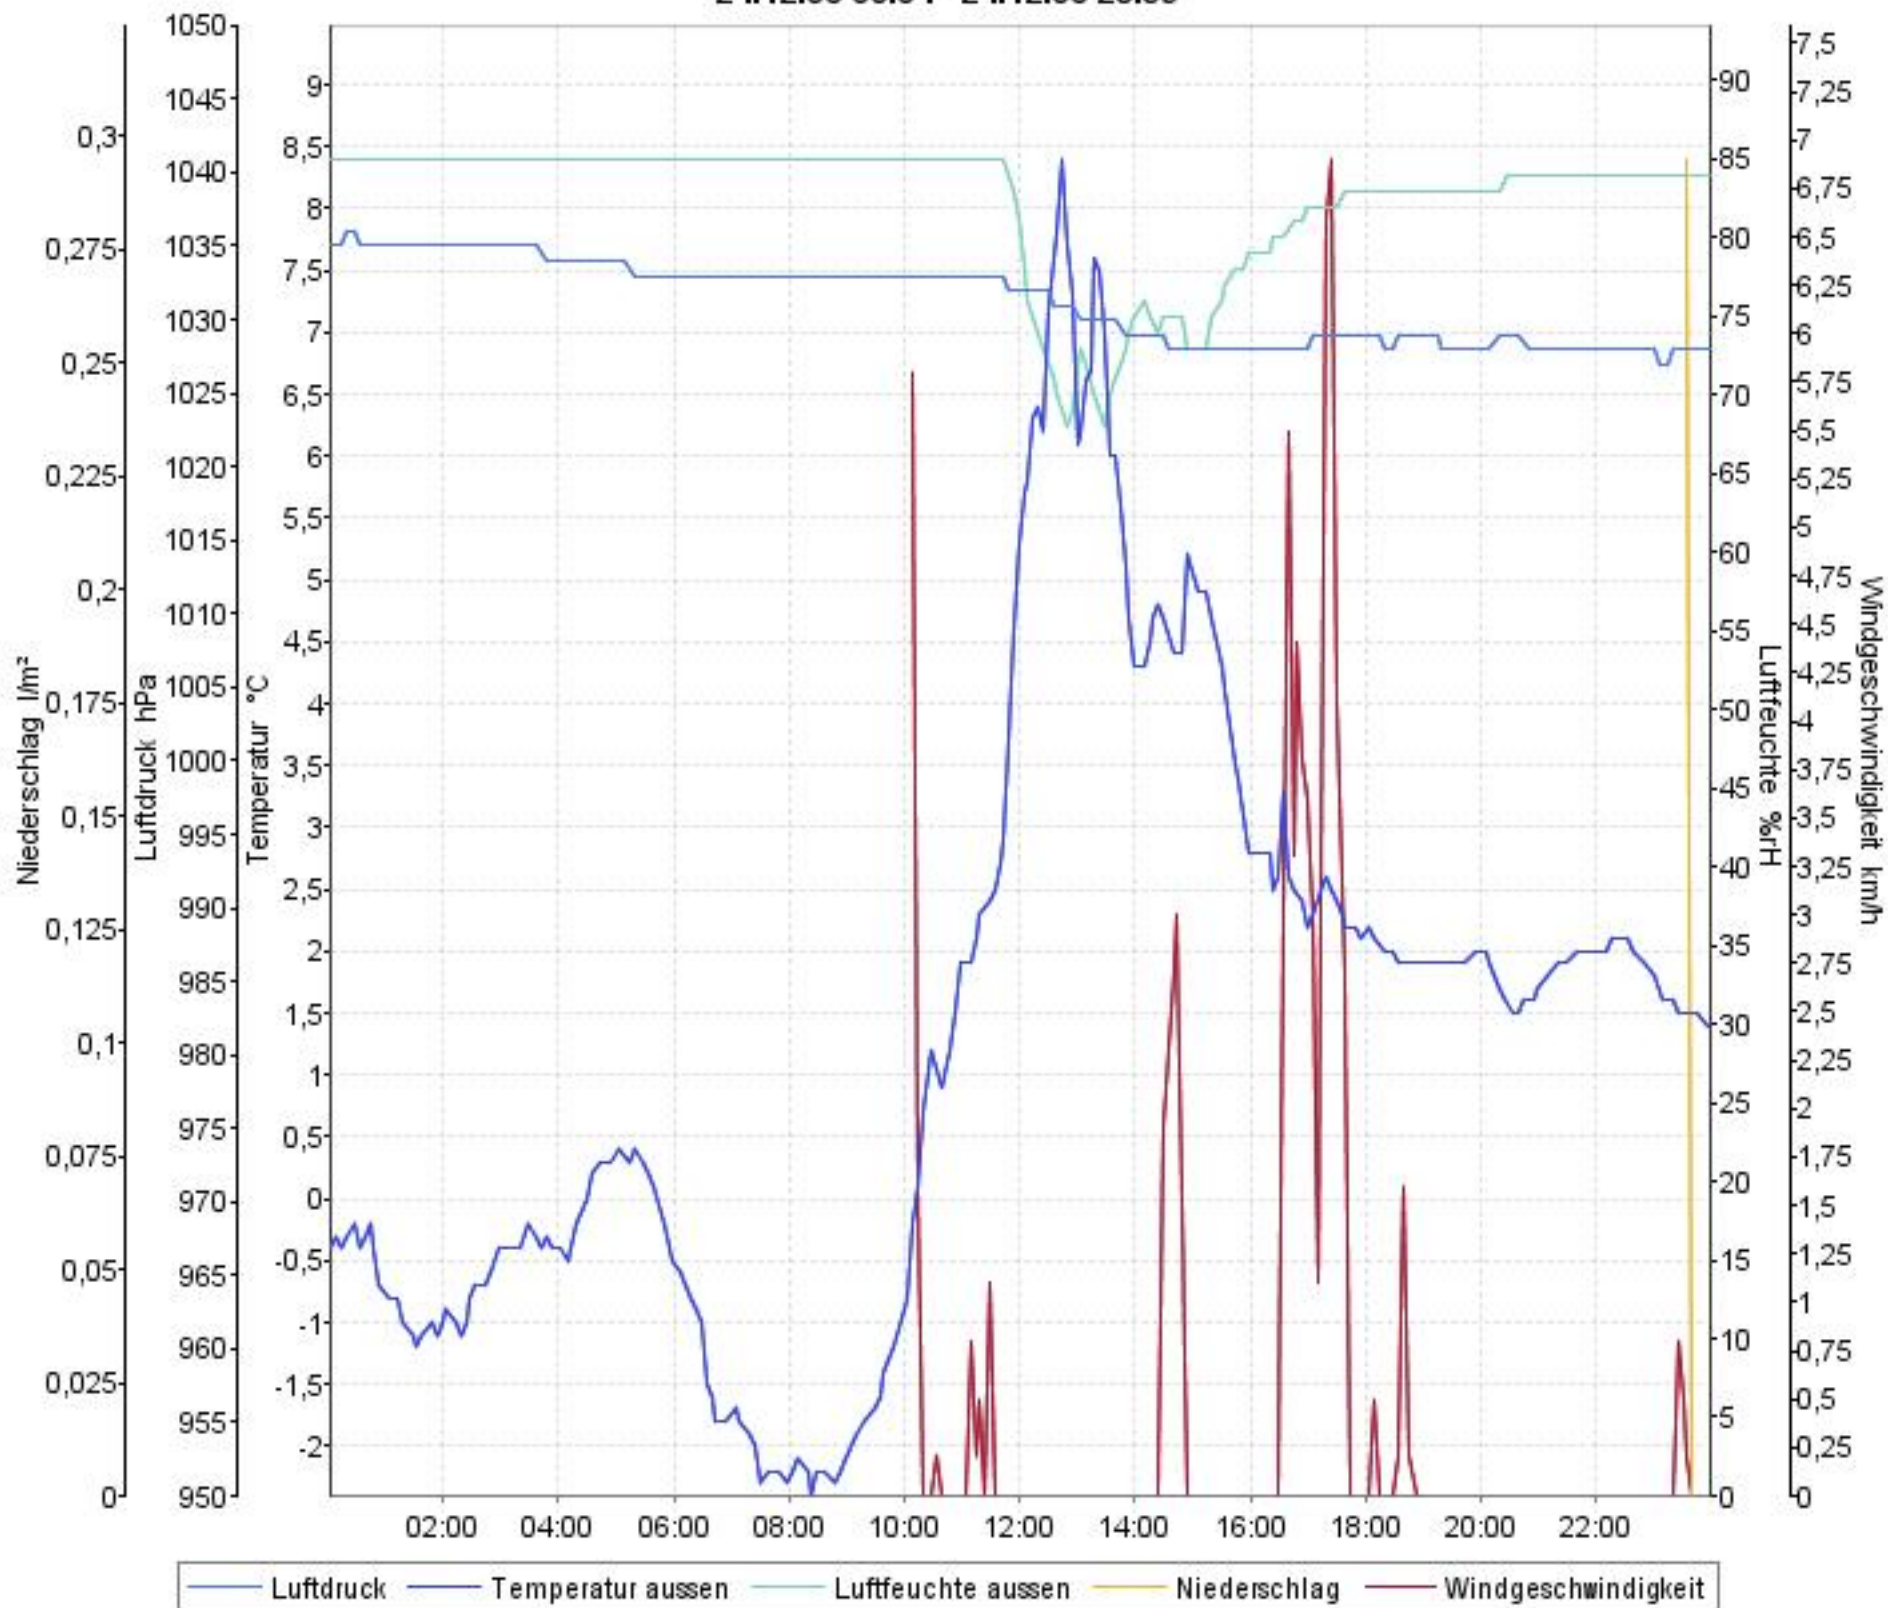

# Wetterverlauf

22.12.08 00:04 - 22.12.08 23:59

# Wetterverlauf

23.12.08 00:04 - 23.12.08 23:59

# Wetterverlauf

24.12.08 00:04 - 24.12.08 23:59

# Wetterverlauf

25.12.08 00:04 - 25.12.08 23:59