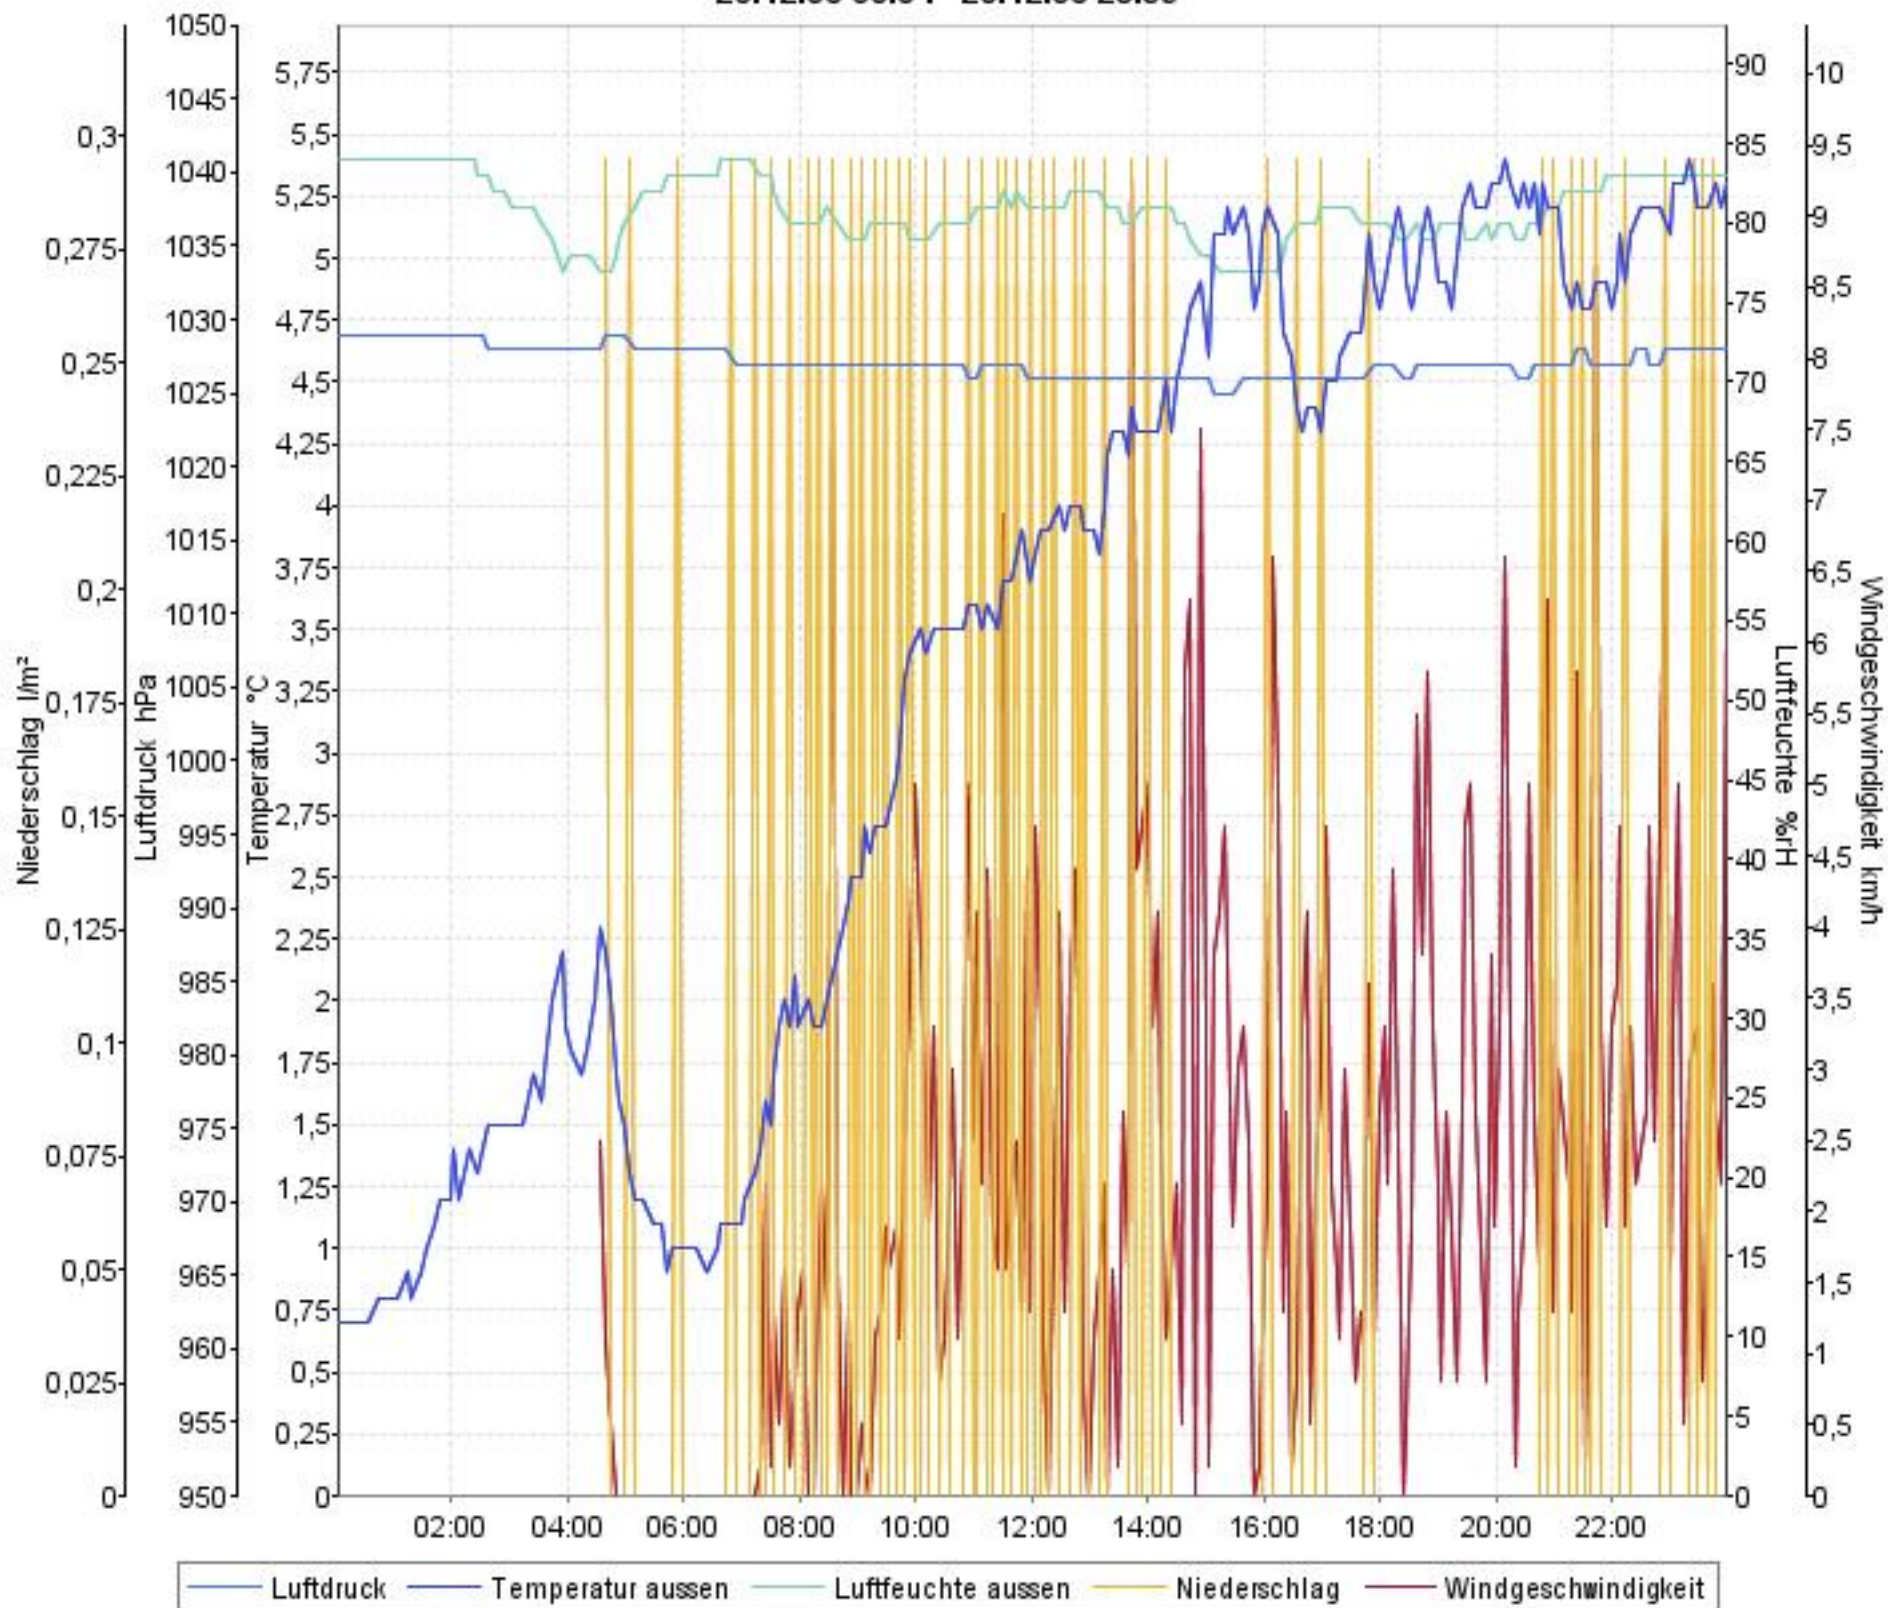

# Wetterverlauf

17.12.08 00:04 - 17.12.08 23:59

# Wetterverlauf

18.12.08 00:04 - 18.12.08 23:58

# Wetterverlauf

19.12.08 00:03 - 19.12.08 23:59

# Wetterverlauf

20.12.08 00:04 - 20.12.08 23:59