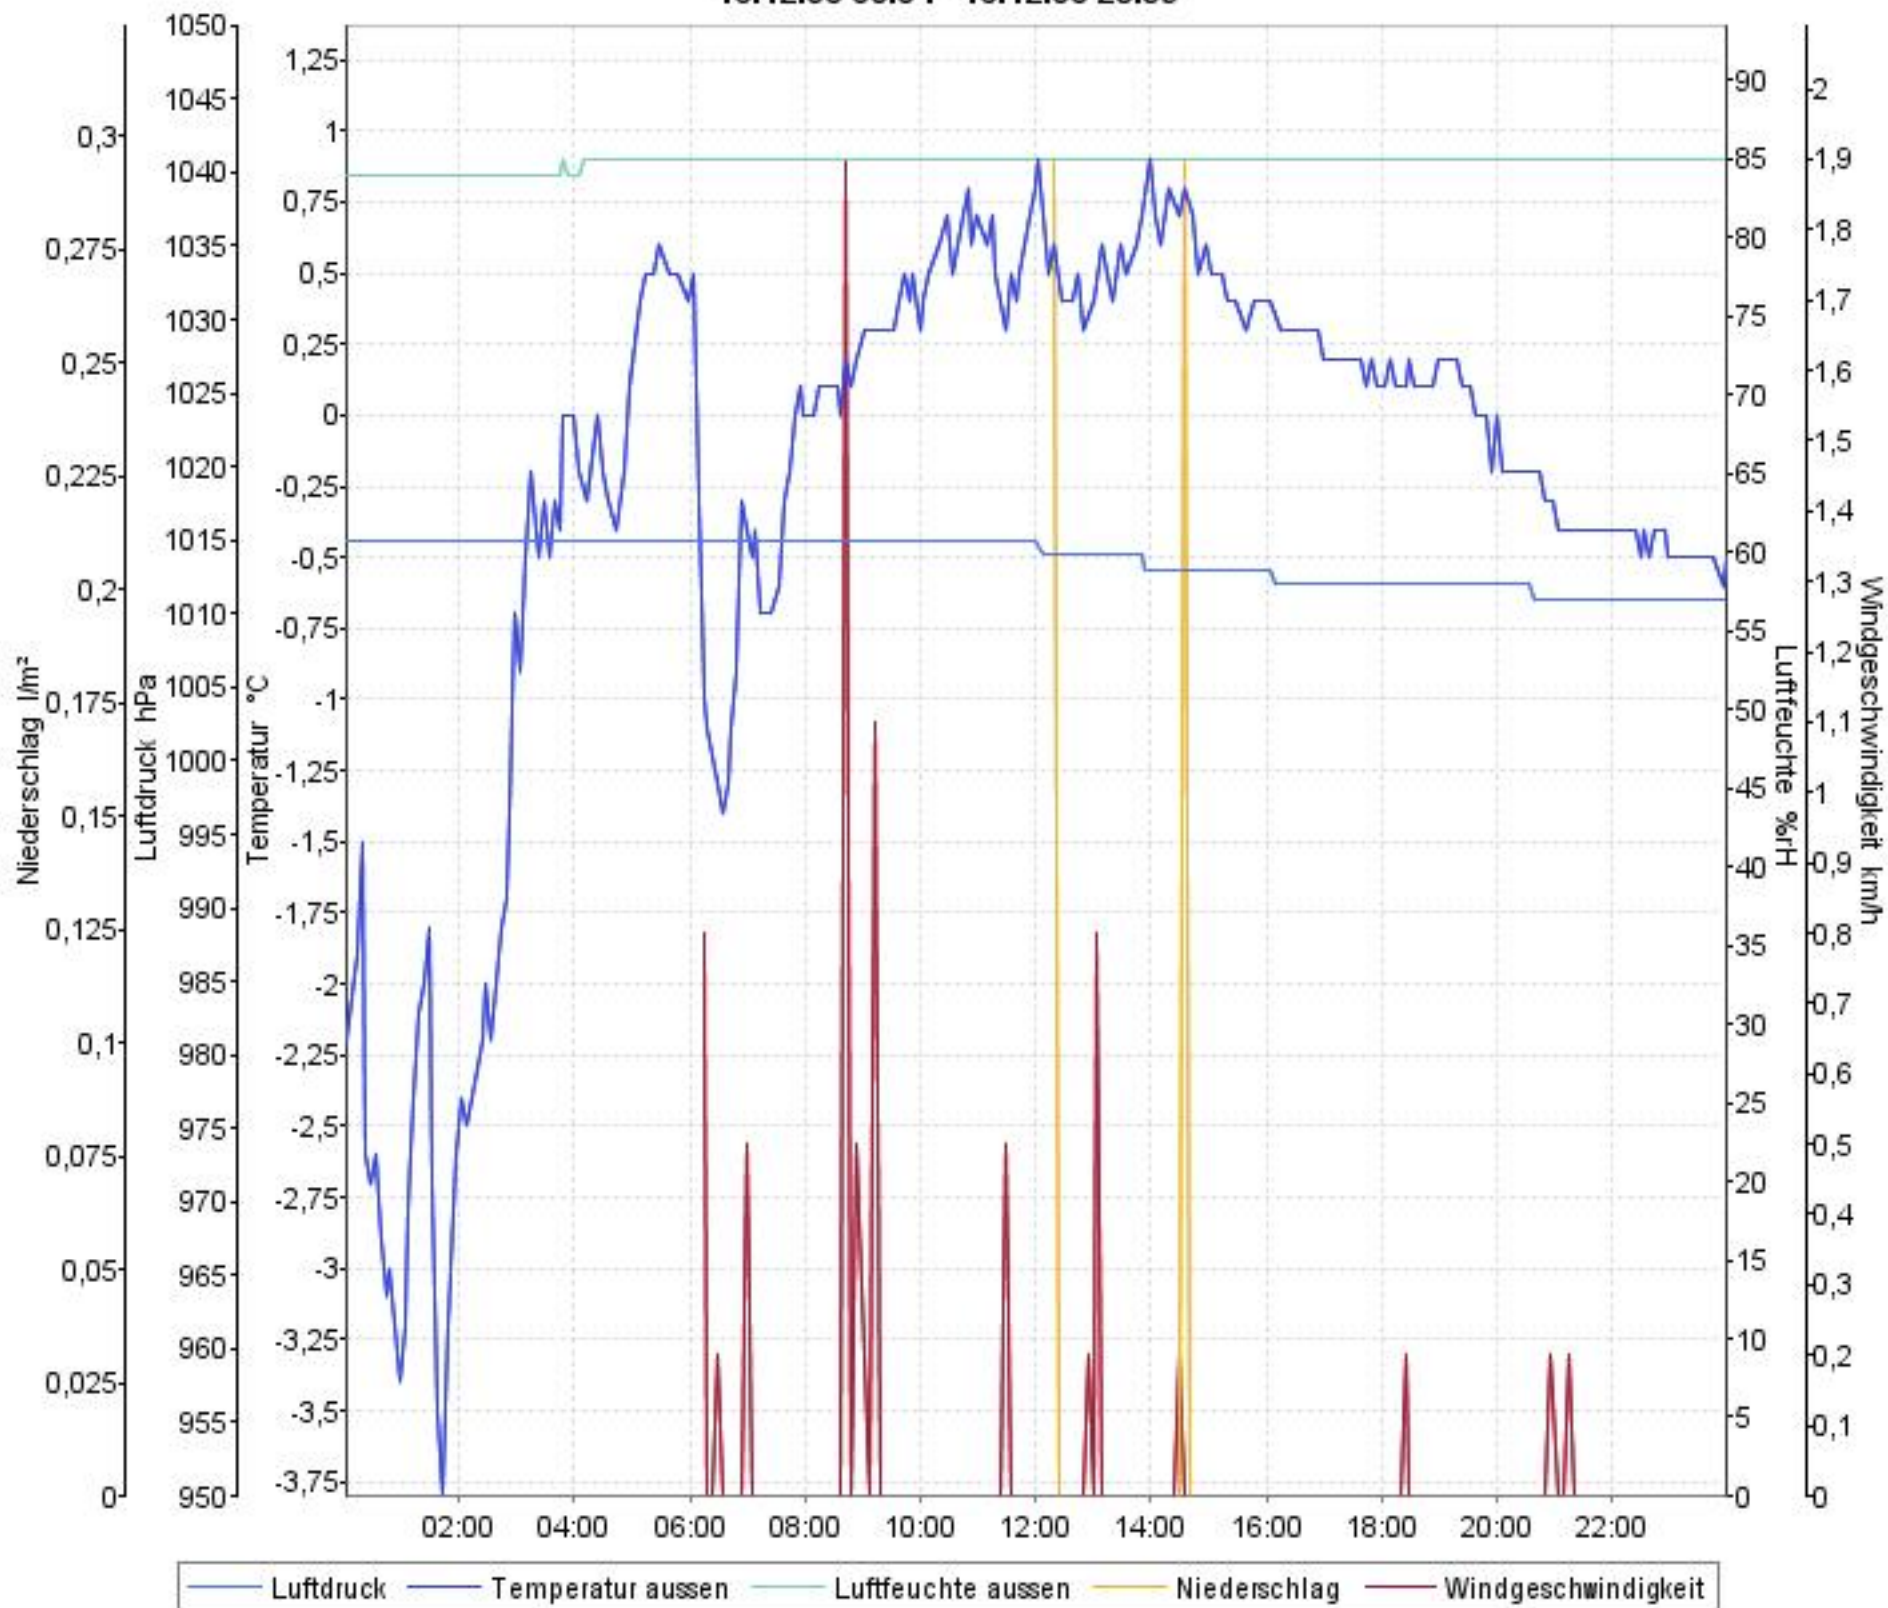

# Wetterverlauf

15.12.08 00:03 - 21.12.08 23:59

# Wetterverlauf

16.12.08 00:04 - 16.12.08 23:59

# Wetterverlauf

15.12.08 00:03 - 15.12.08 23:59

# Wetterverlauf

17.12.08 00:04 - 17.12.08 23:59