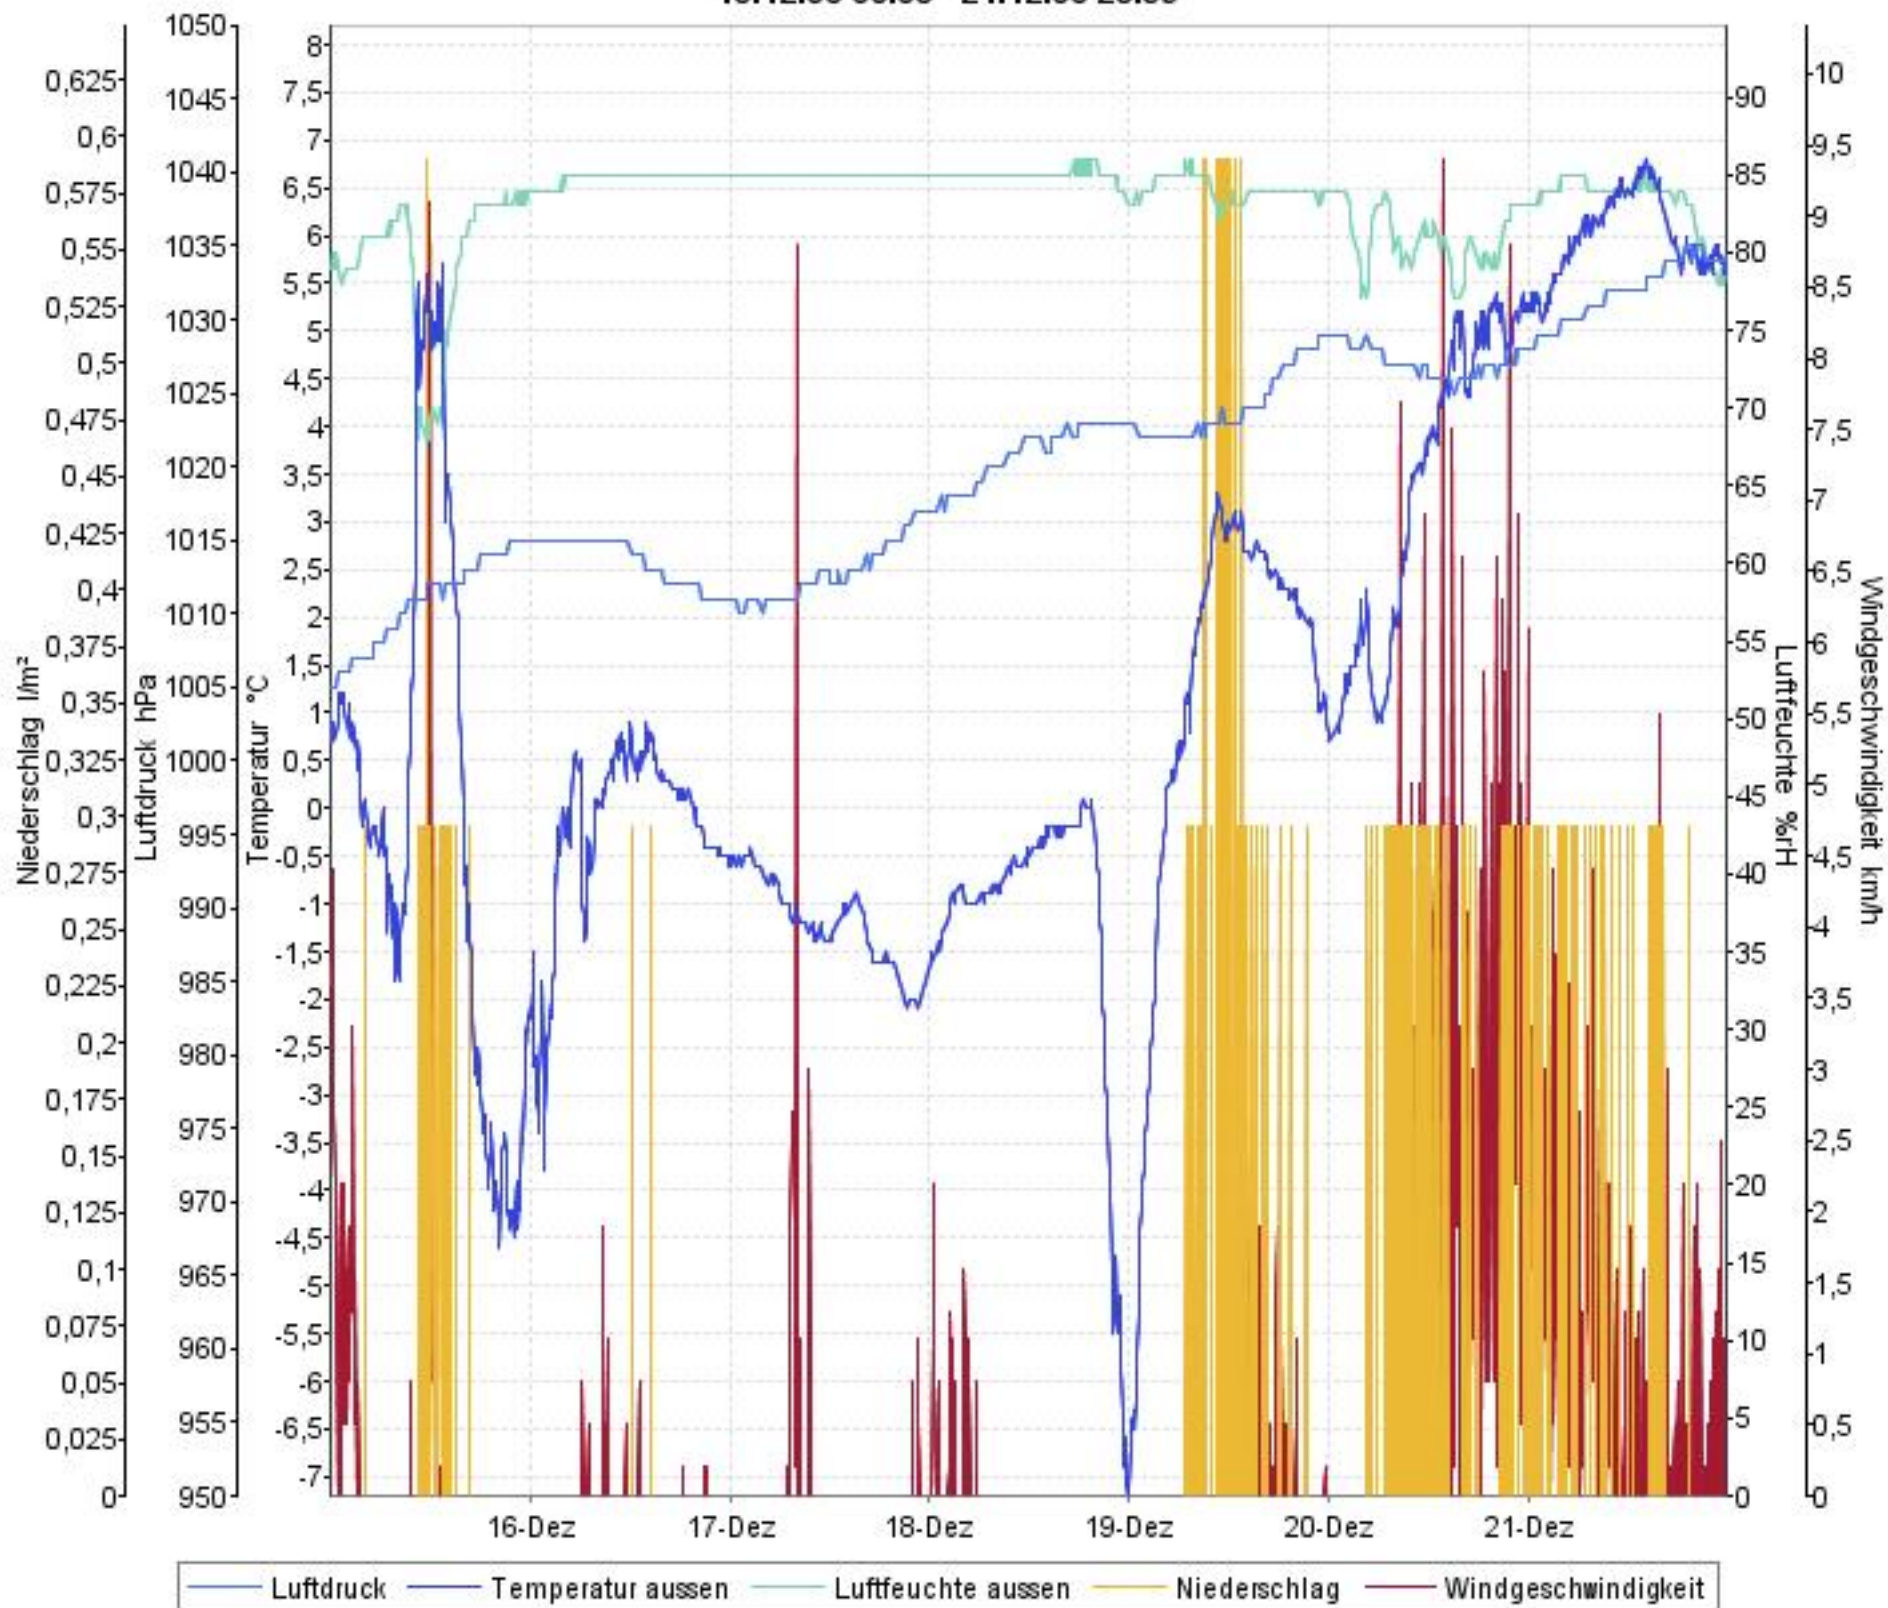

# Wetterverlauf

15.12.08 00:03 - 21.12.08 23:59

# Wetterverlauf

16.12.08 00:04 - 16.12.08 23:59

# Wetterverlauf

15.12.08 00:03 - 15.12.08 23:59

# Wetterverlauf

17.12.08 00:04 - 17.12.08 23:59