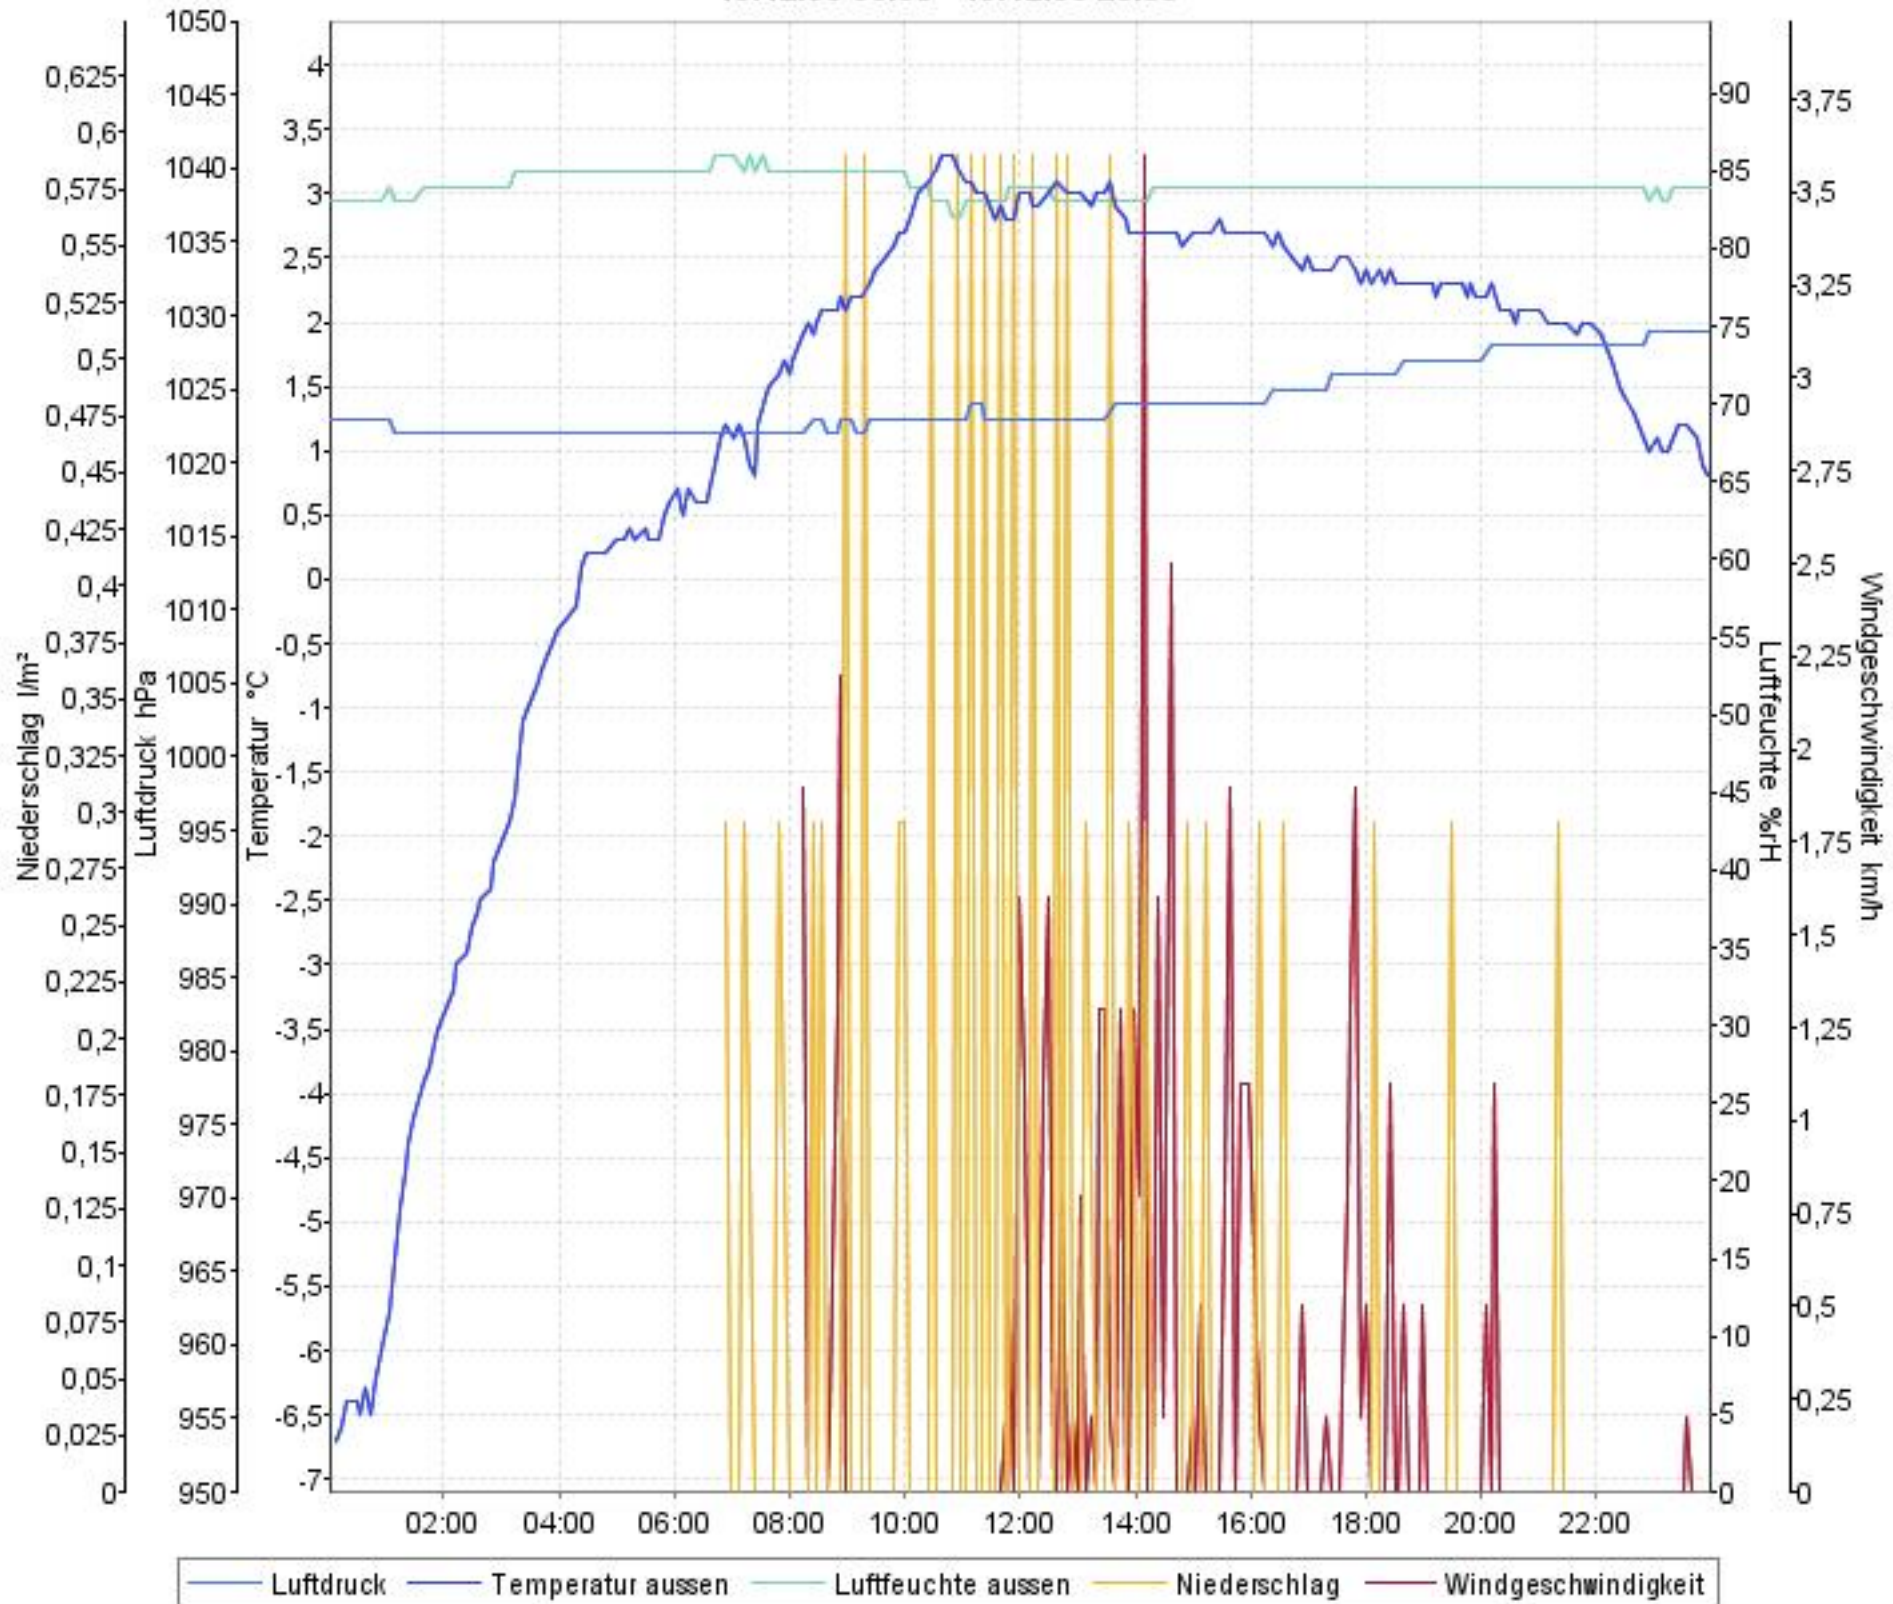

# Wetterverlauf

17.12.08 00:04 - 17.12.08 23:59

# Wetterverlauf

18.12.08 00:04 - 18.12.08 23:58

# Wetterverlauf

19.12.08 00:03 - 19.12.08 23:59

# Wetterverlauf

20.12.08 00:04 - 20.12.08 23:59