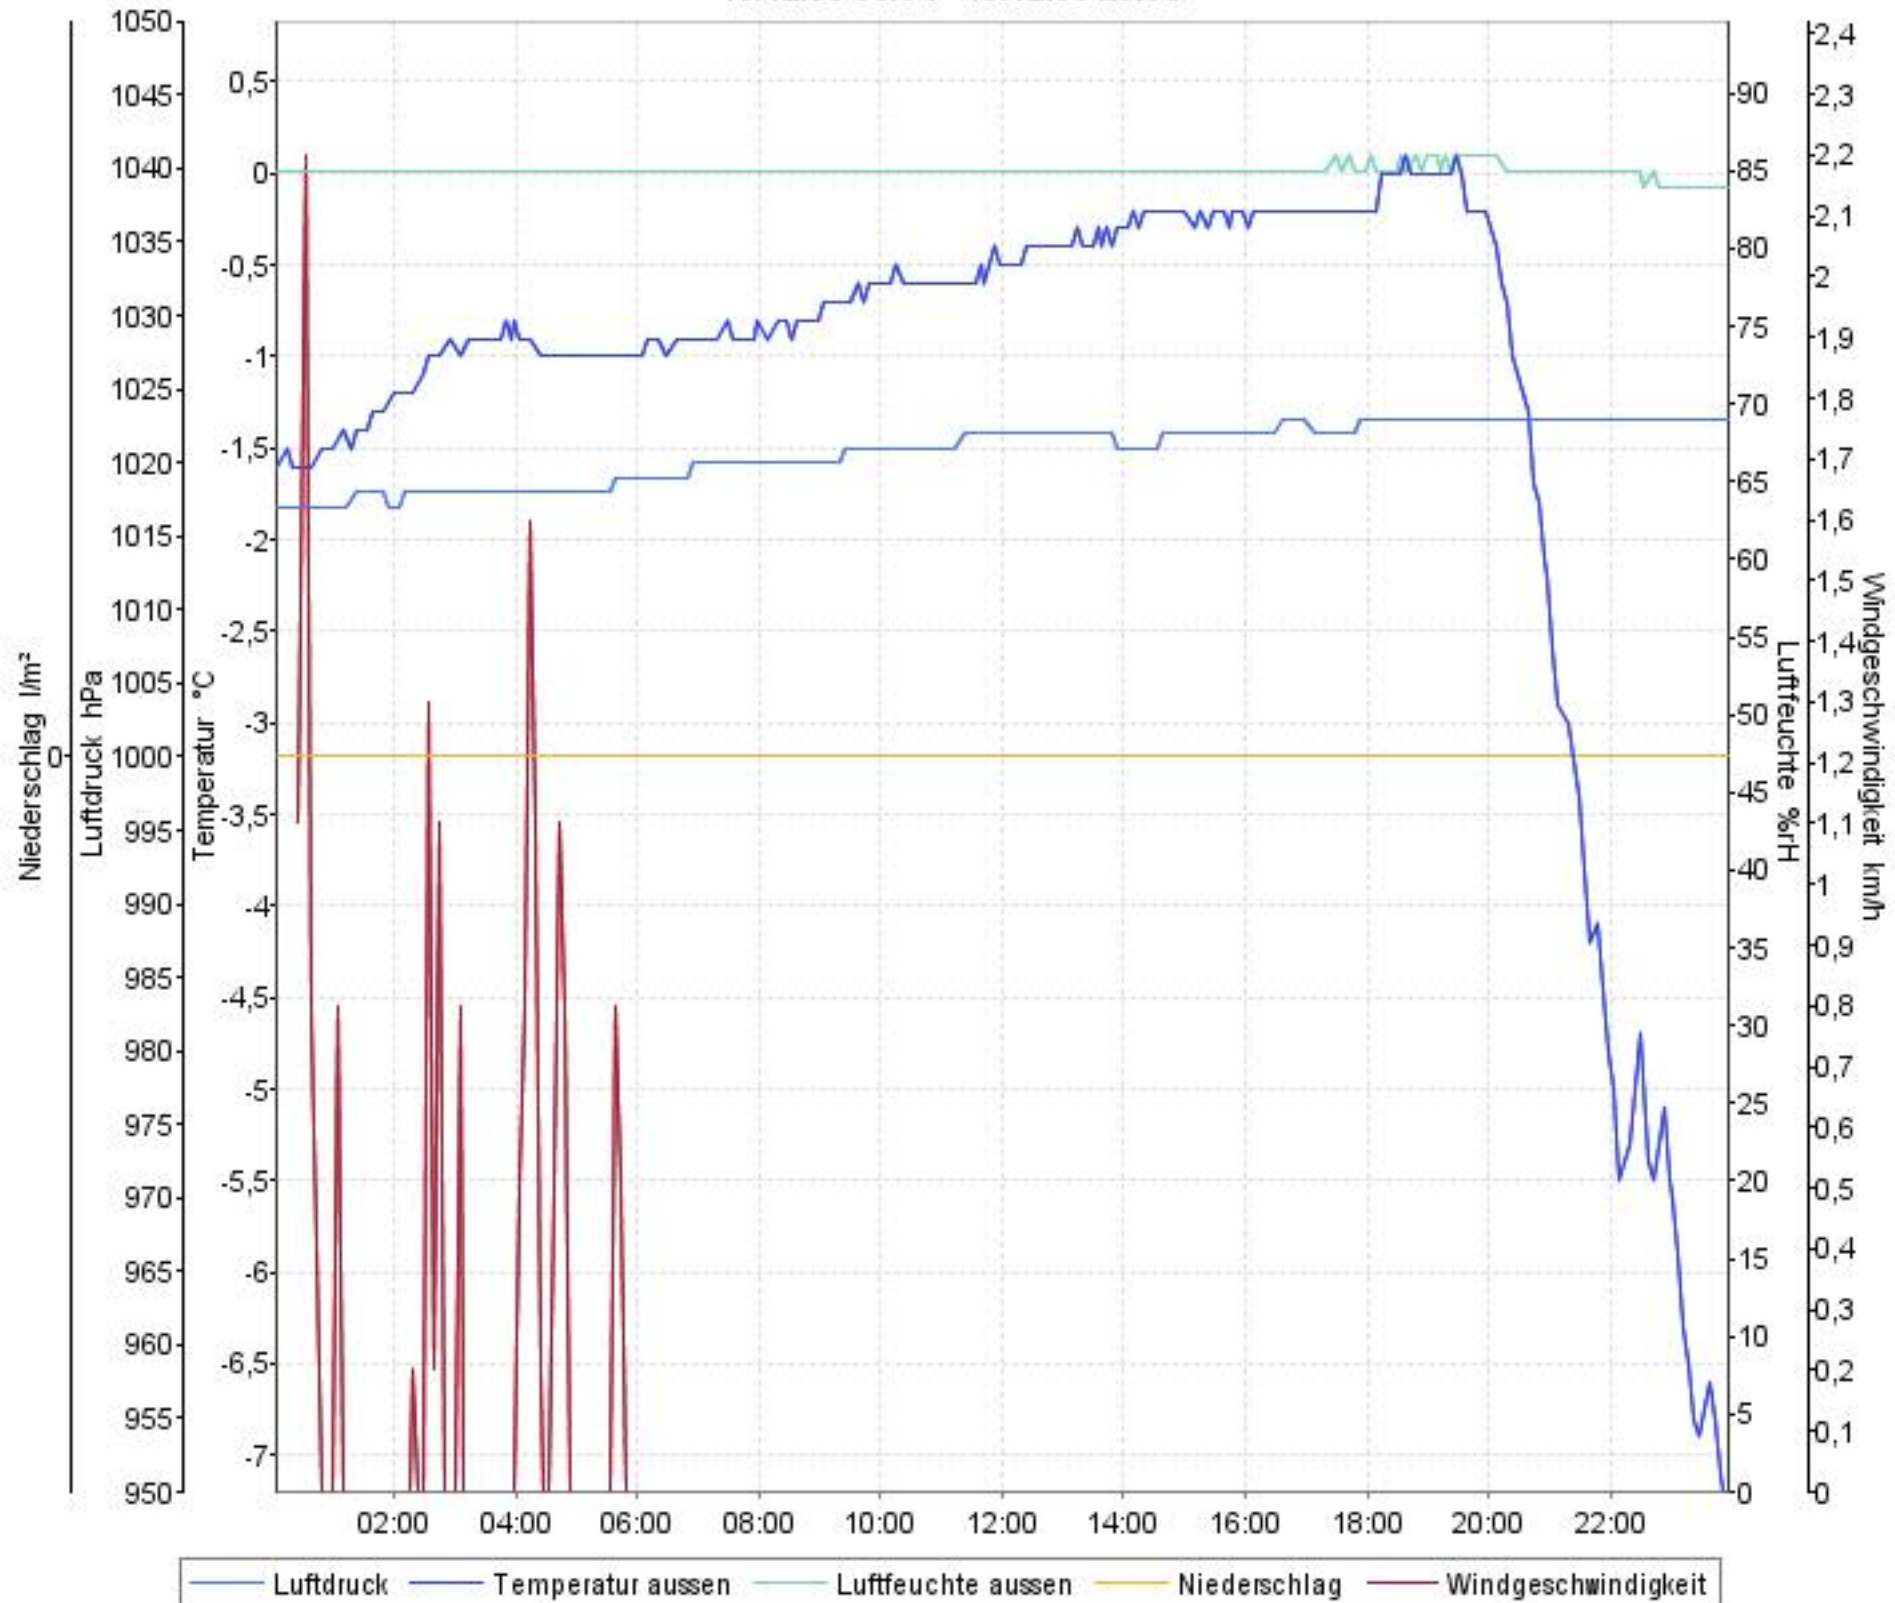

# Wetterverlauf

15.12.08 00:03 - 15.12.08 23:59

# Wetterverlauf

17.12.08 00:04 - 17.12.08 23:59

# Wetterverlauf

18.12.08 00:04 - 18.12.08 23:58

# Wetterverlauf

20.12.08 00:04 - 20.12.08 23:59