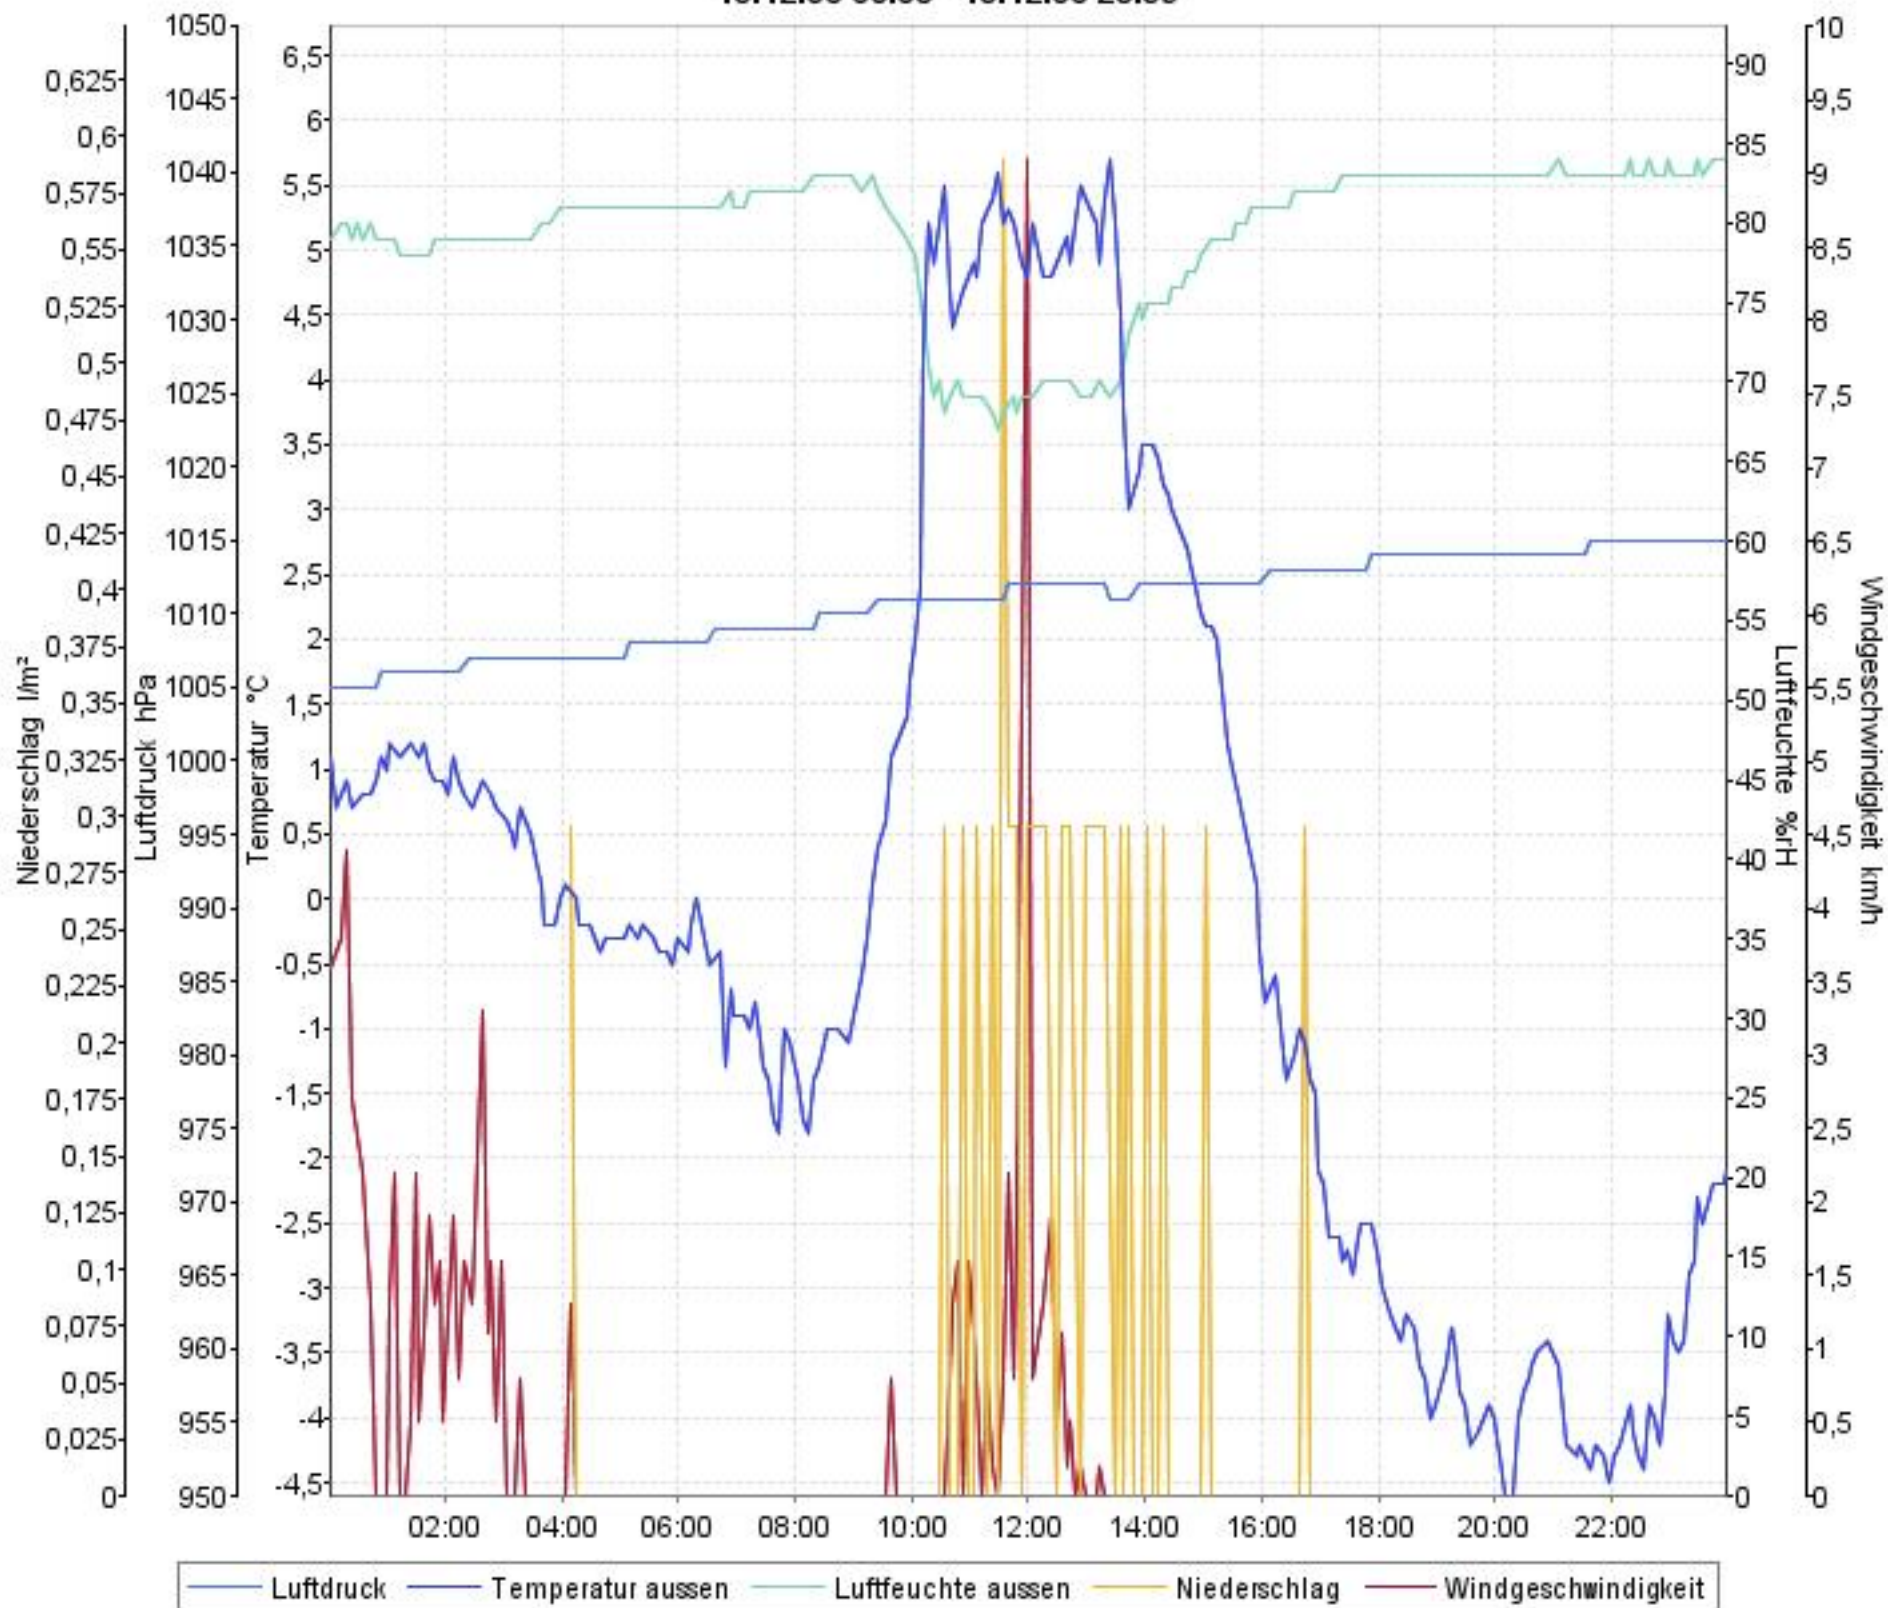

# Wetterverlauf

16.12.08 00:04 - 16.12.08 23:59

# Wetterverlauf

15.12.08 00:03 - 15.12.08 23:59

# Wetterverlauf

17.12.08 00:04 - 17.12.08 23:59

# Wetterverlauf

18.12.08 00:04 - 18.12.08 23:58