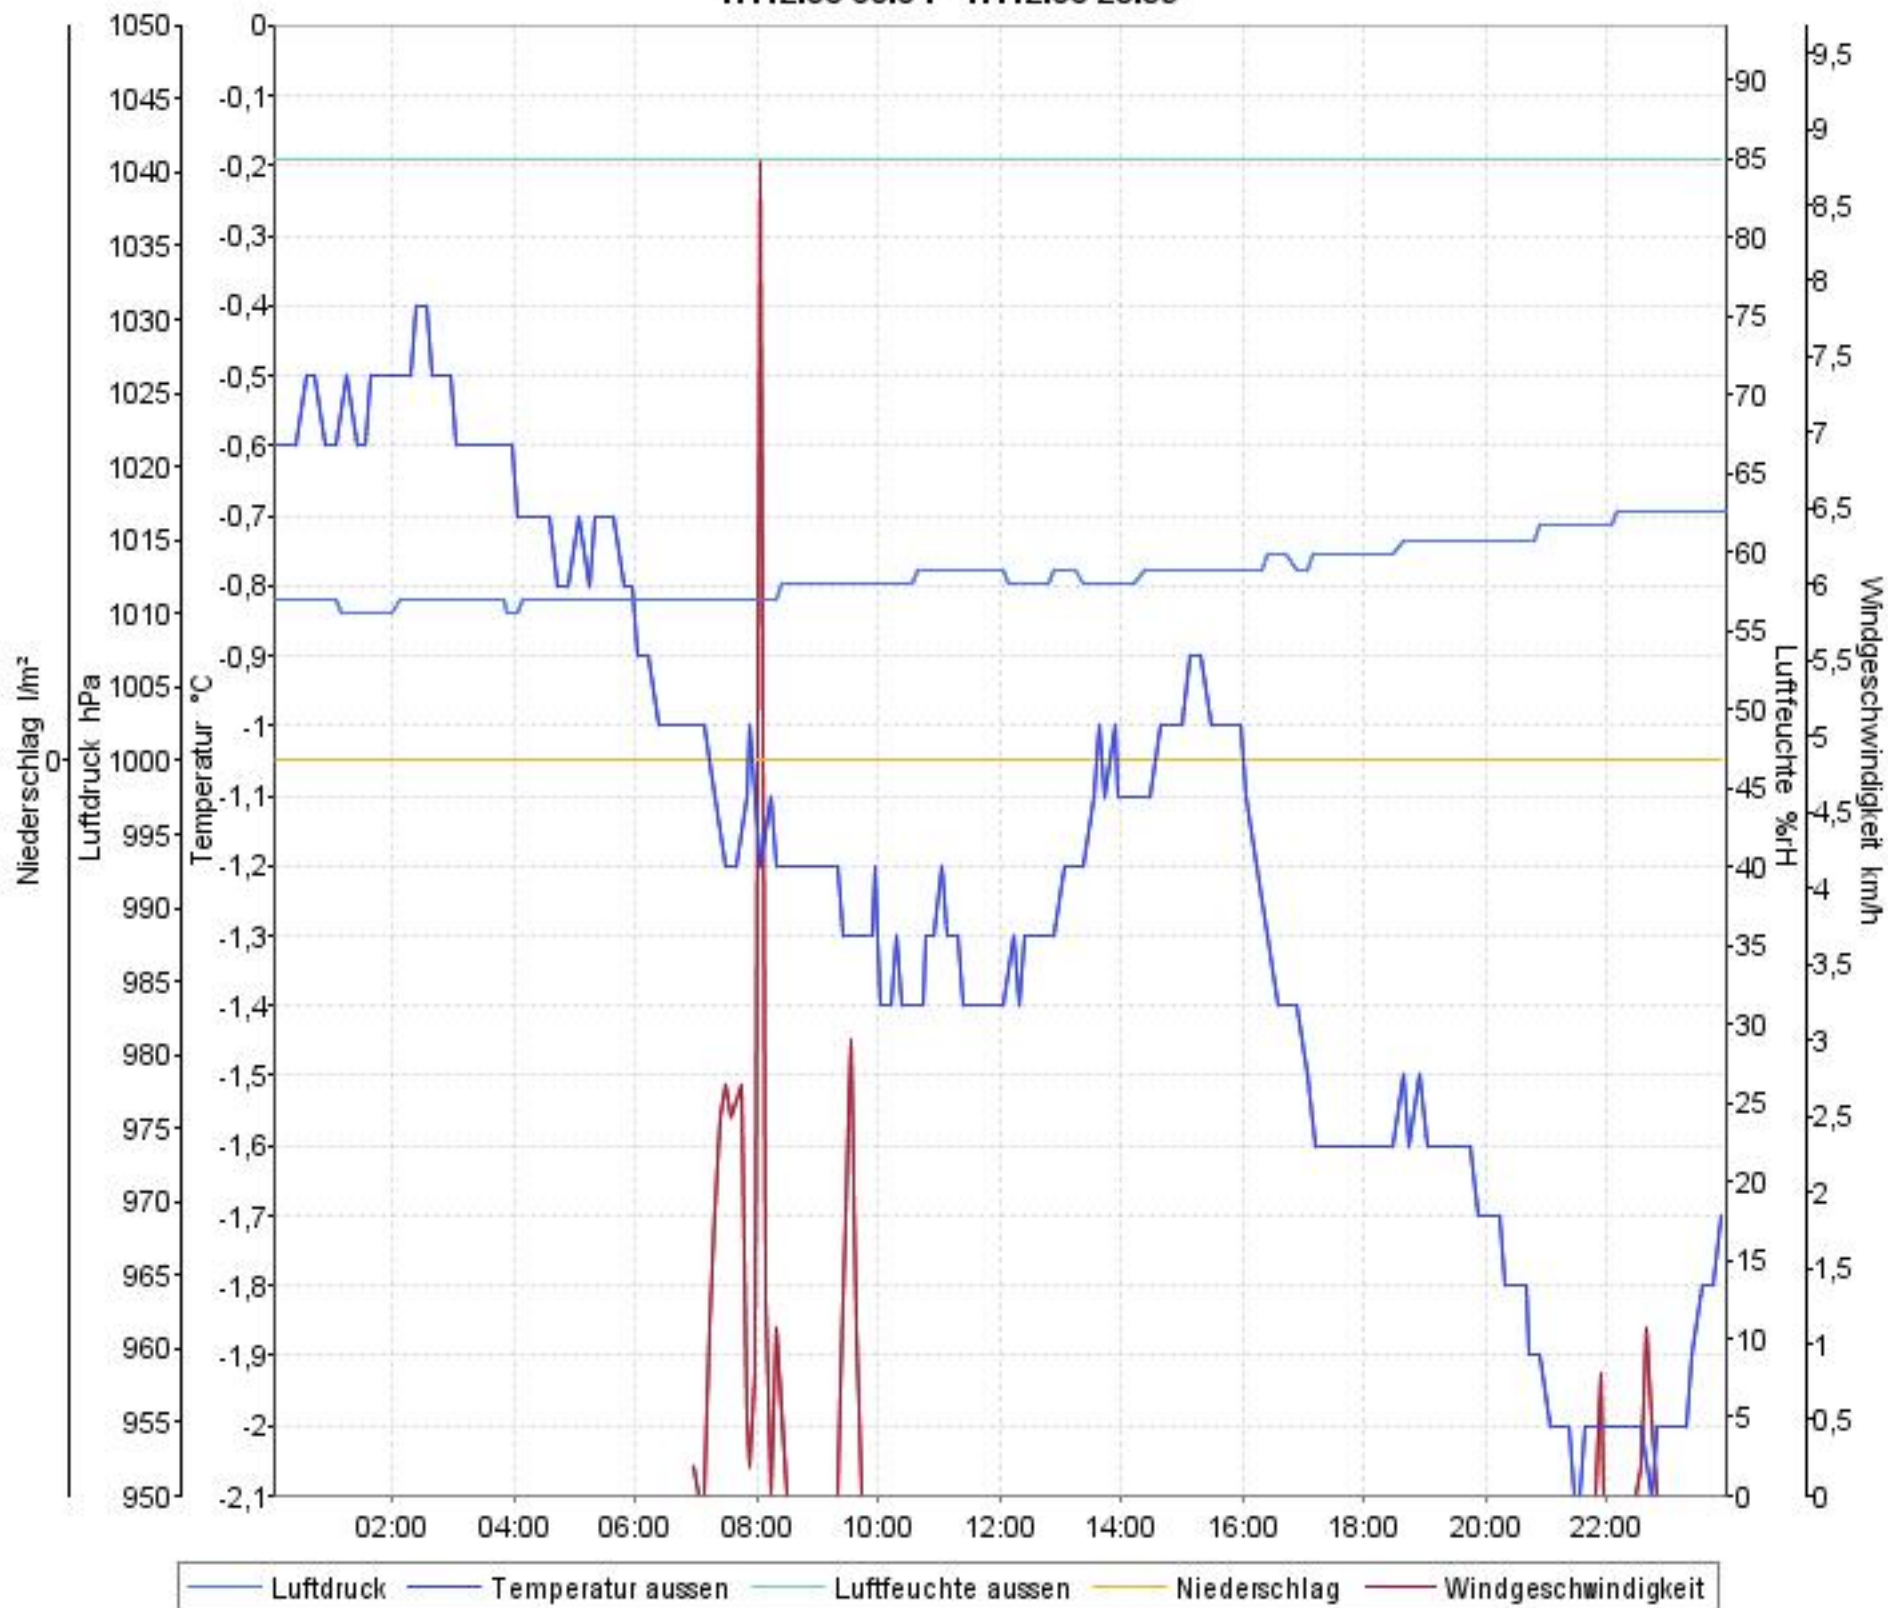

# Wetterverlauf

16.12.08 00:04 - 16.12.08 23:59

# Wetterverlauf

15.12.08 00:03 - 15.12.08 23:59

# Wetterverlauf

17.12.08 00:04 - 17.12.08 23:59

# Wetterverlauf

18.12.08 00:04 - 18.12.08 23:58