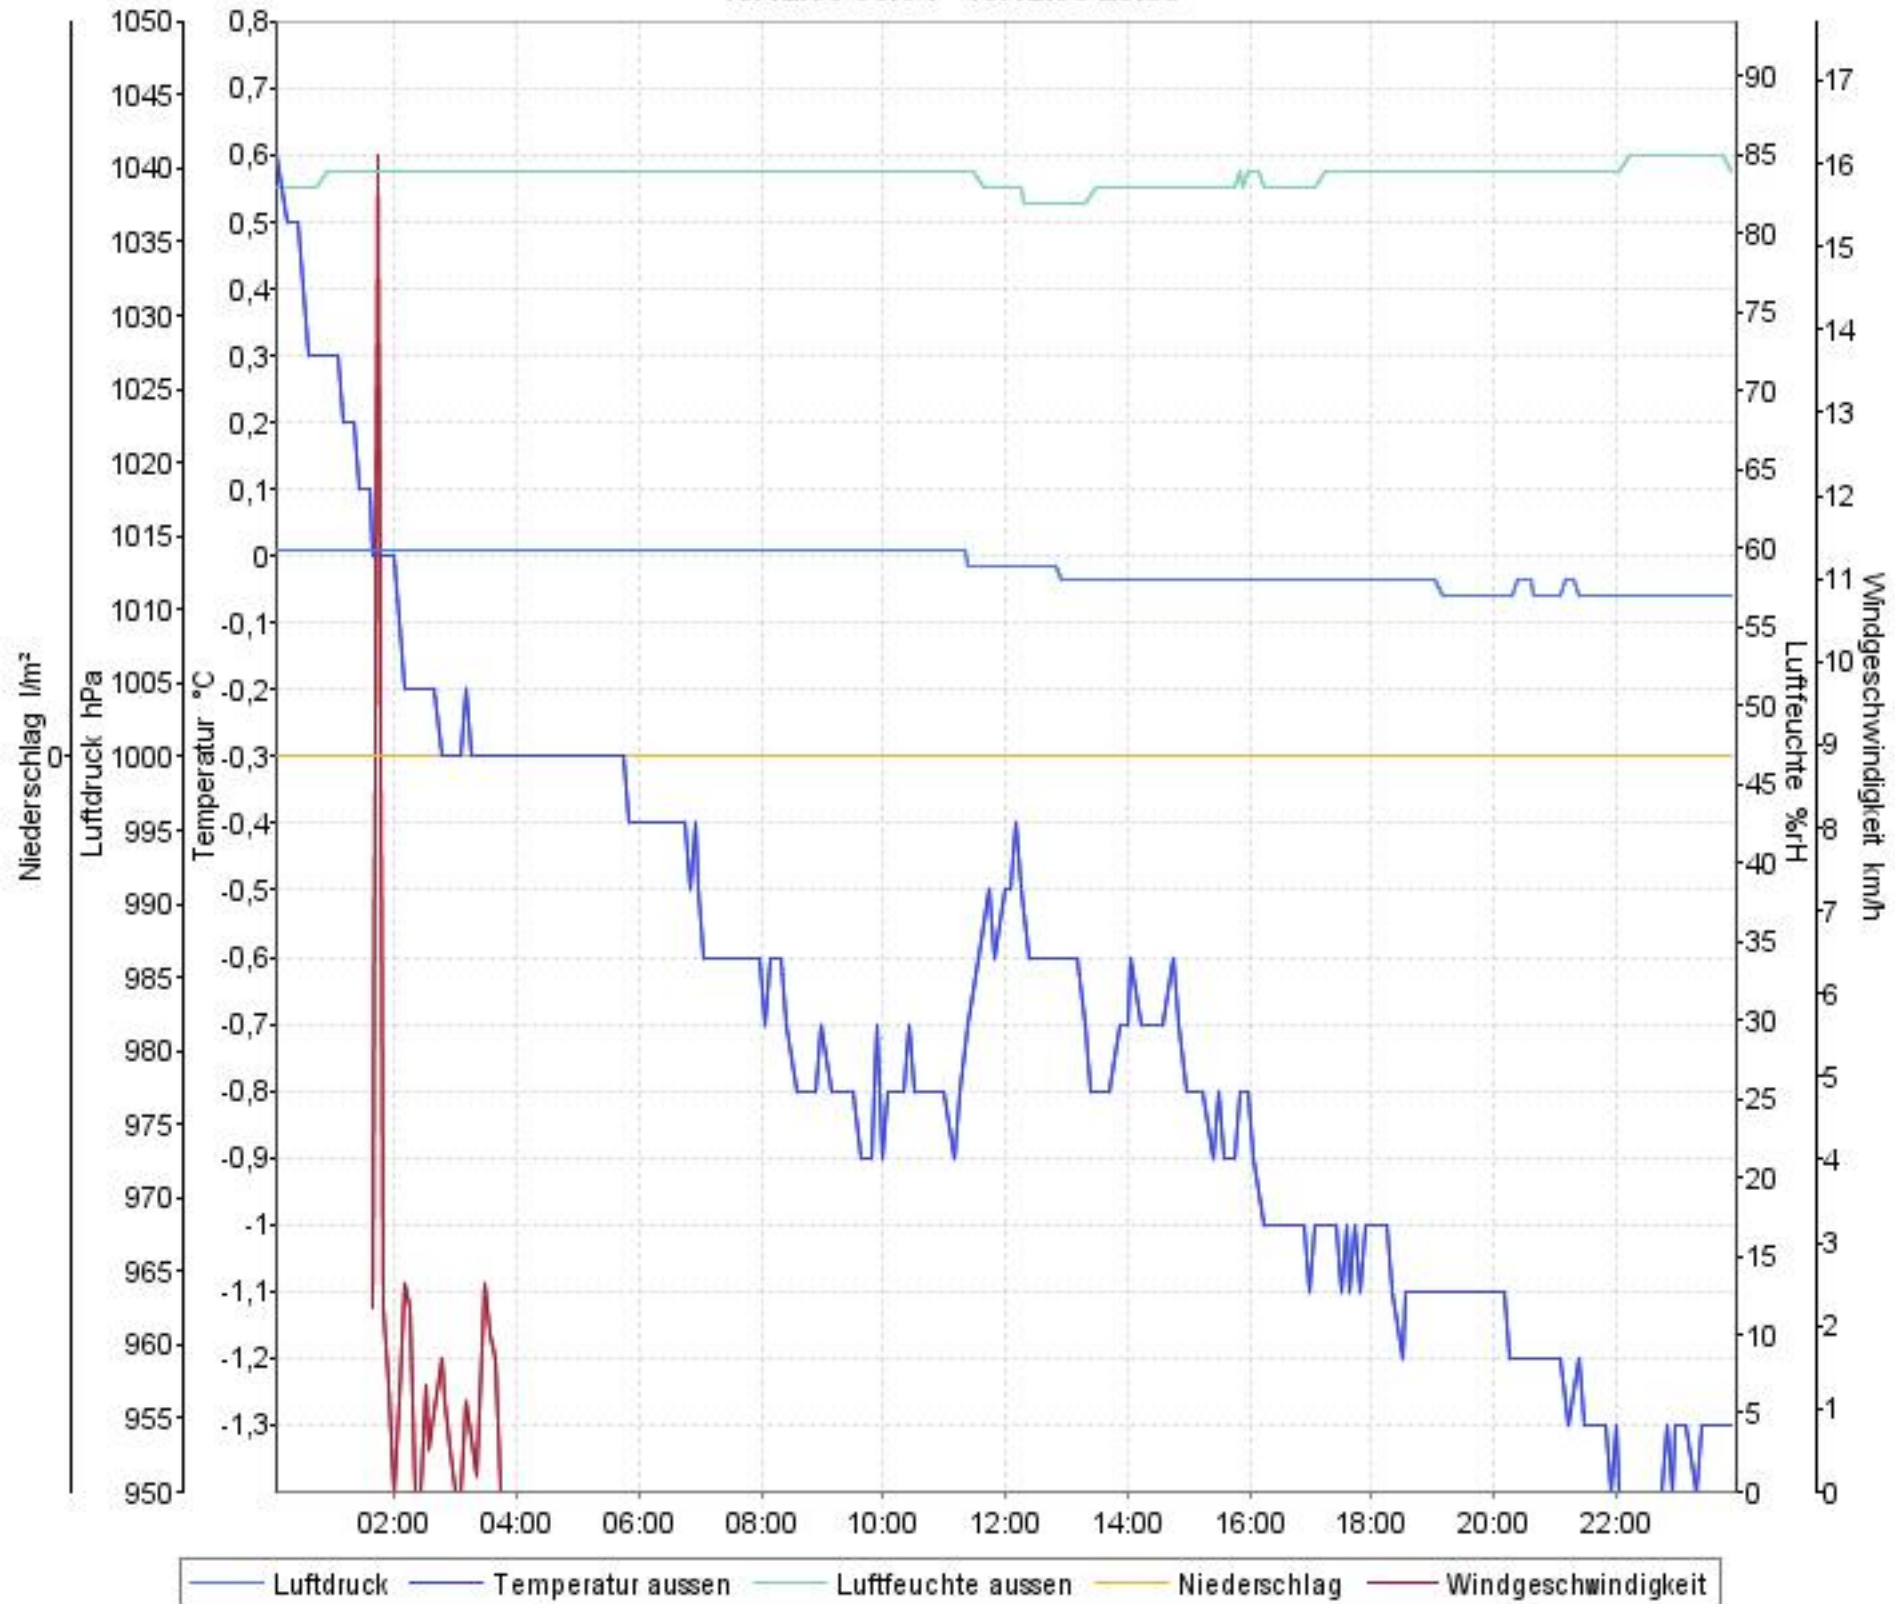

Wetterverlauf

08.12.08 00:04 - 14.12.08 23:58

Wetterverlauf

08.12.08 00:04 - 08.12.08 23:59

Wetterverlauf

09.12.08 00:04 - 09.12.08 23:59

Wetterverlauf

10.12.08 00:04 - 10.12.08 23:59

Wetterverlauf

11.12.08 00:04 - 11.12.08 23:59

Wetterverlauf

12.12.08 00:04 - 12.12.08 23:59

Wetterverlauf

13.12.08 00:04 - 13.12.08 23:59

Wetterverlauf

14.12.08 00:04 - 14.12.08 23:58