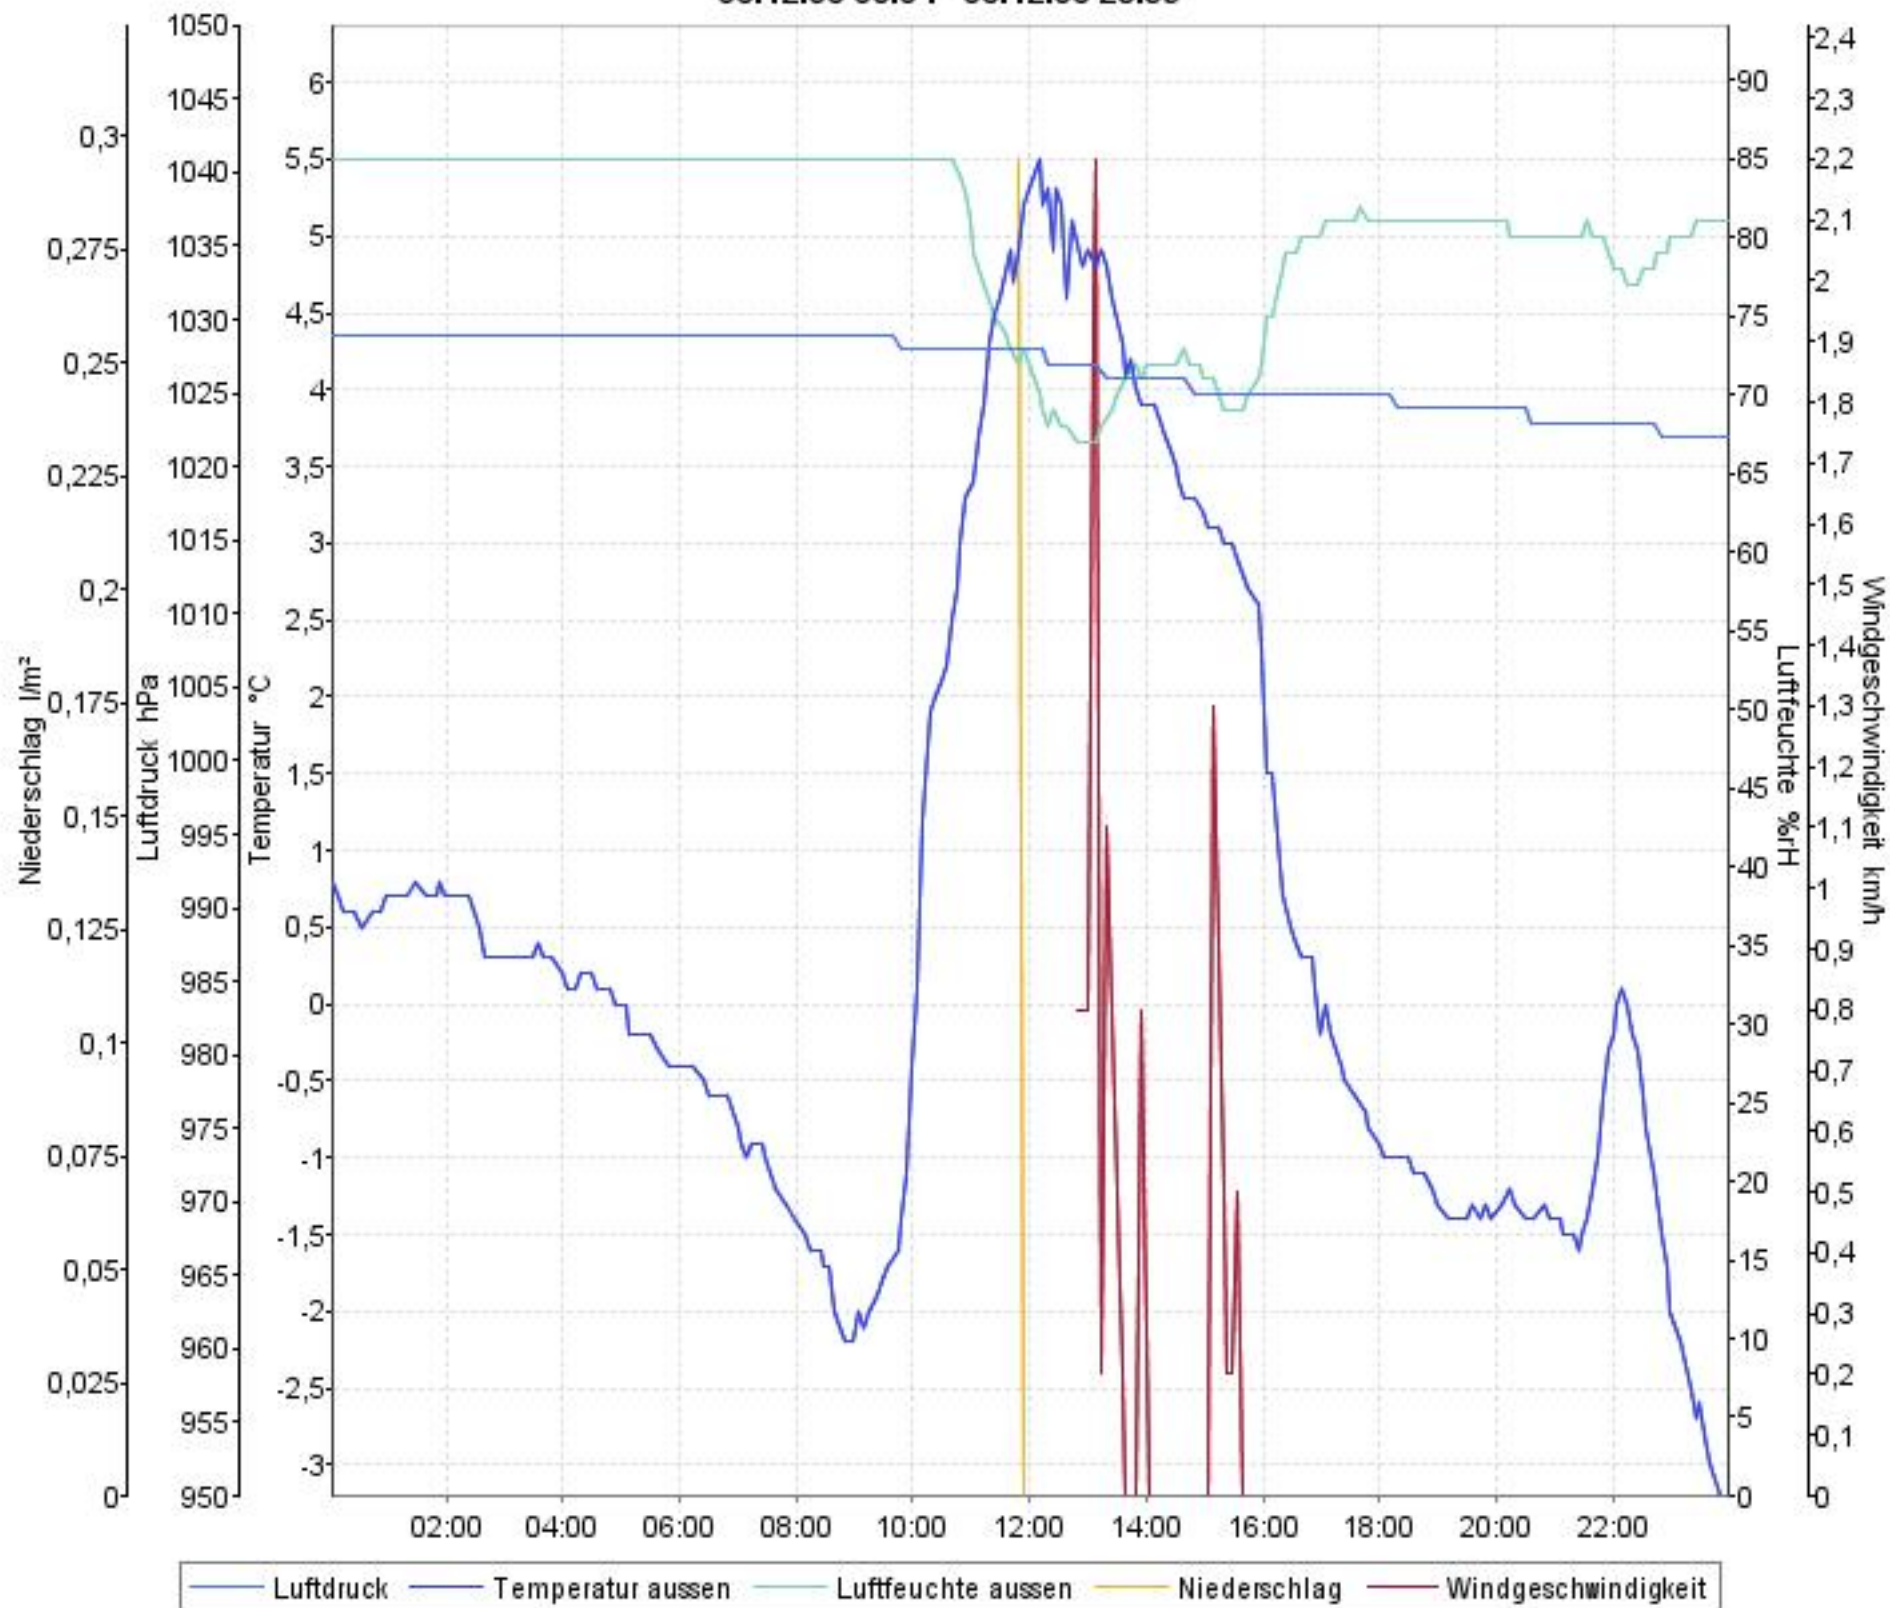

Wetterverlauf

08.12.08 00:04 - 14.12.08 23:58

Wetterverlauf

08.12.08 00:04 - 08.12.08 23:59

Wetterverlauf

09.12.08 00:04 - 09.12.08 23:59

Wetterverlauf

10.12.08 00:04 - 10.12.08 23:59

Wetterverlauf

11.12.08 00:04 - 11.12.08 23:59

Wetterverlauf

12.12.08 00:04 - 12.12.08 23:59

Wetterverlauf

13.12.08 00:04 - 13.12.08 23:59

Wetterverlauf

14.12.08 00:04 - 14.12.08 23:58