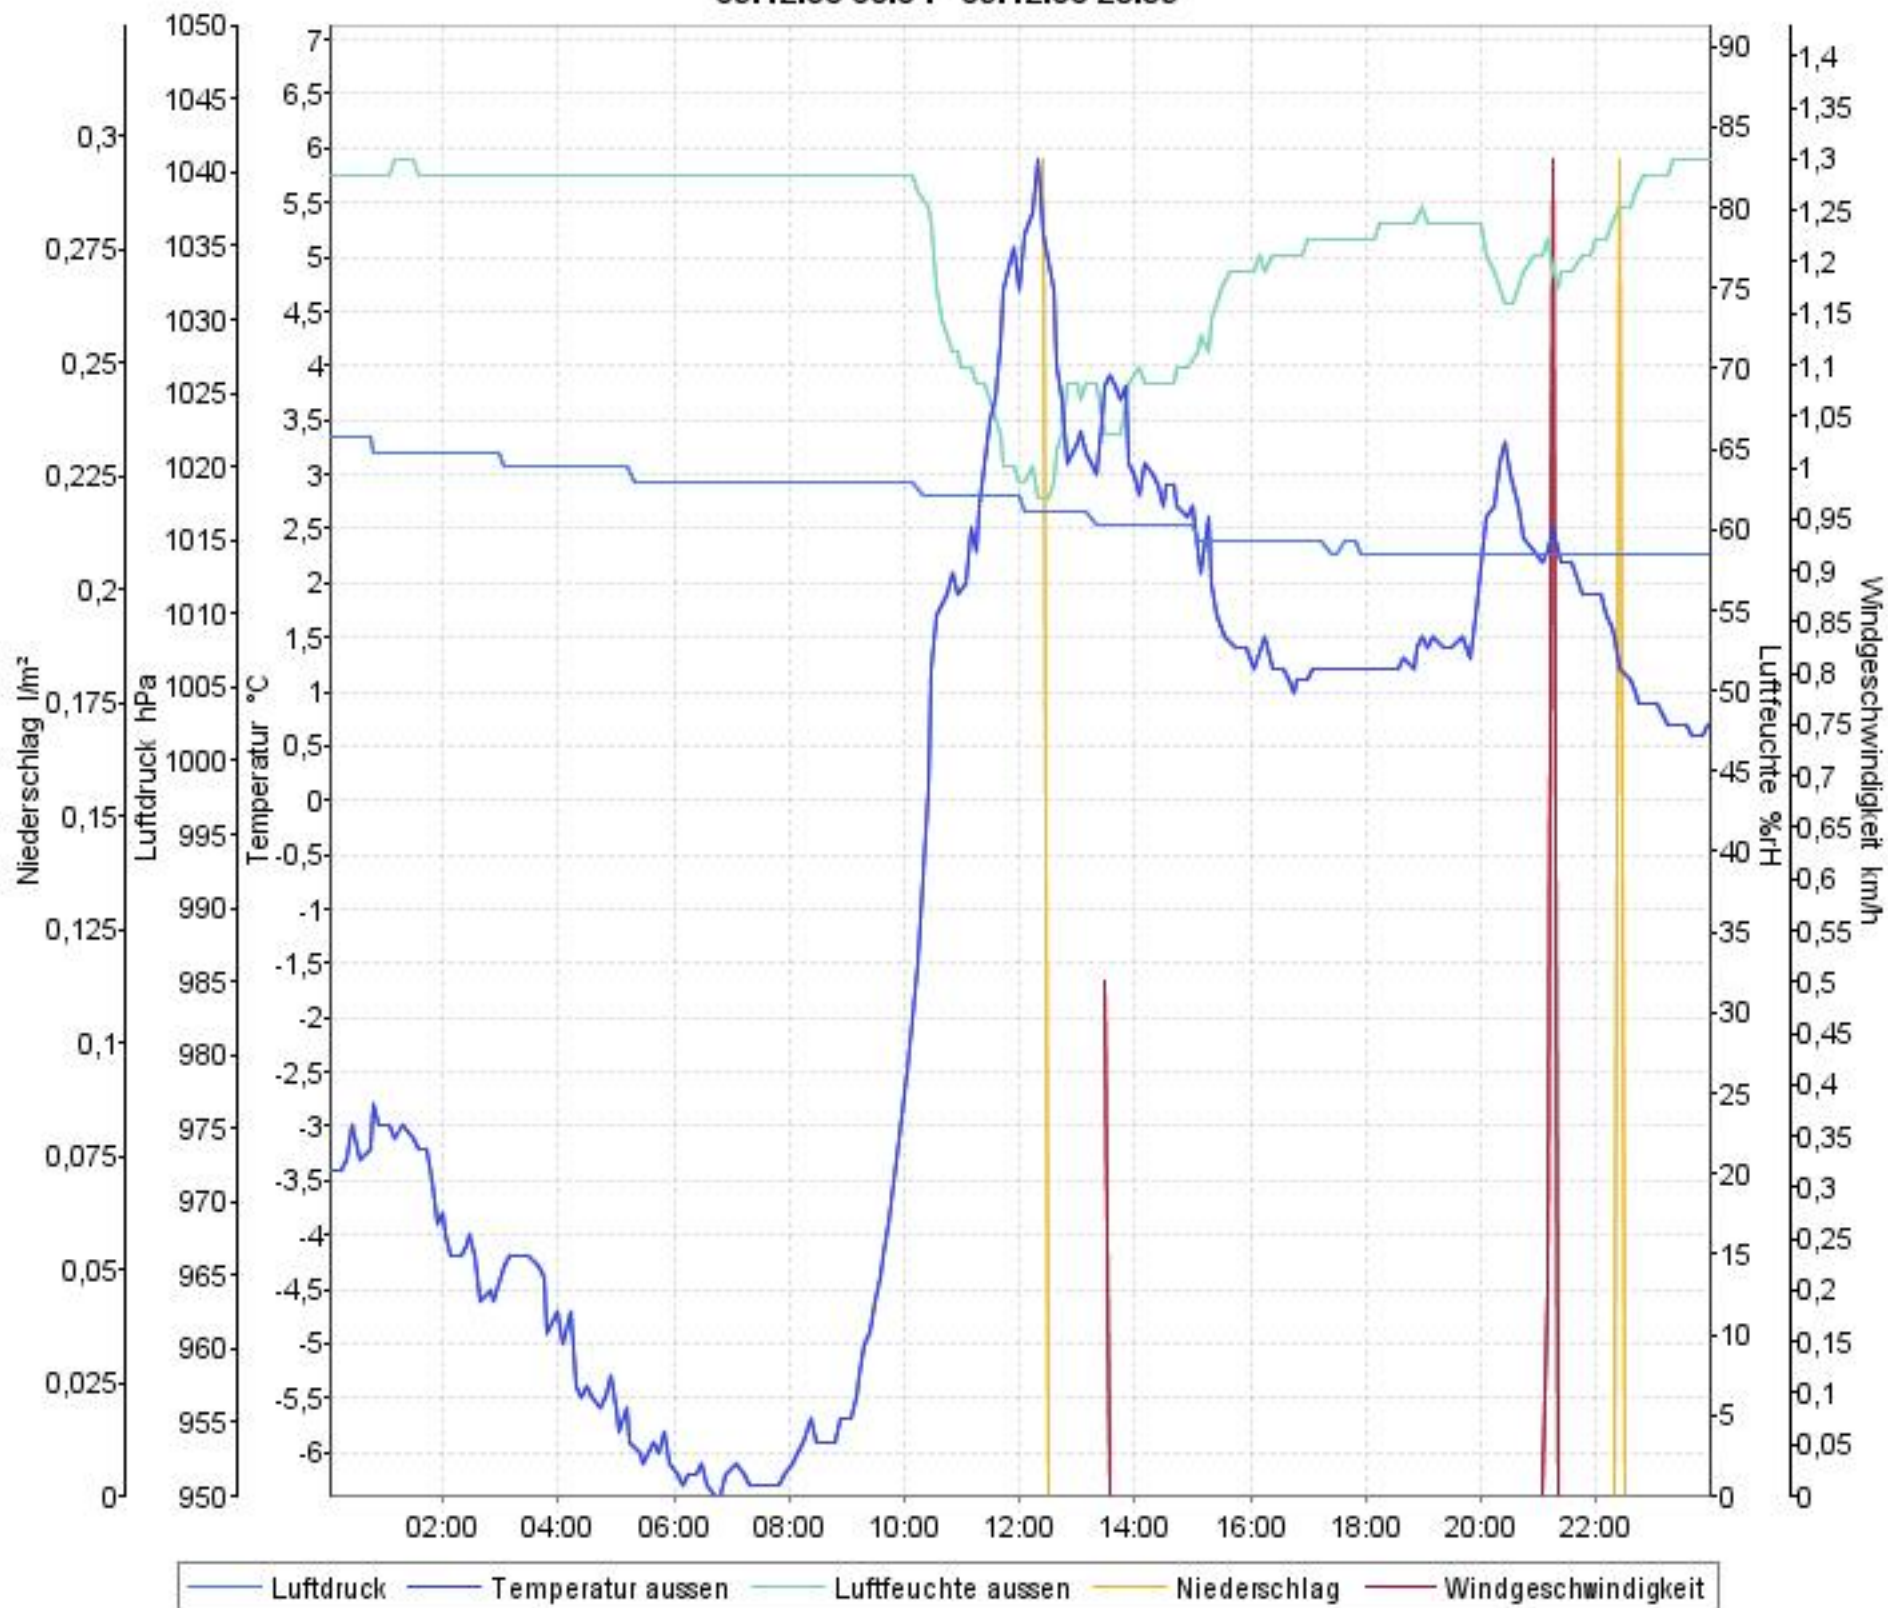

Wetterverlauf

08.12.08 00:04 - 14.12.08 23:58

Wetterverlauf

08.12.08 00:04 - 08.12.08 23:59

Wetterverlauf

09.12.08 00:04 - 09.12.08 23:59

Wetterverlauf

10.12.08 00:04 - 10.12.08 23:59

Wetterverlauf

11.12.08 00:04 - 11.12.08 23:59

Wetterverlauf

12.12.08 00:04 - 12.12.08 23:59

Wetterverlauf

13.12.08 00:04 - 13.12.08 23:59

Wetterverlauf

14.12.08 00:04 - 14.12.08 23:58