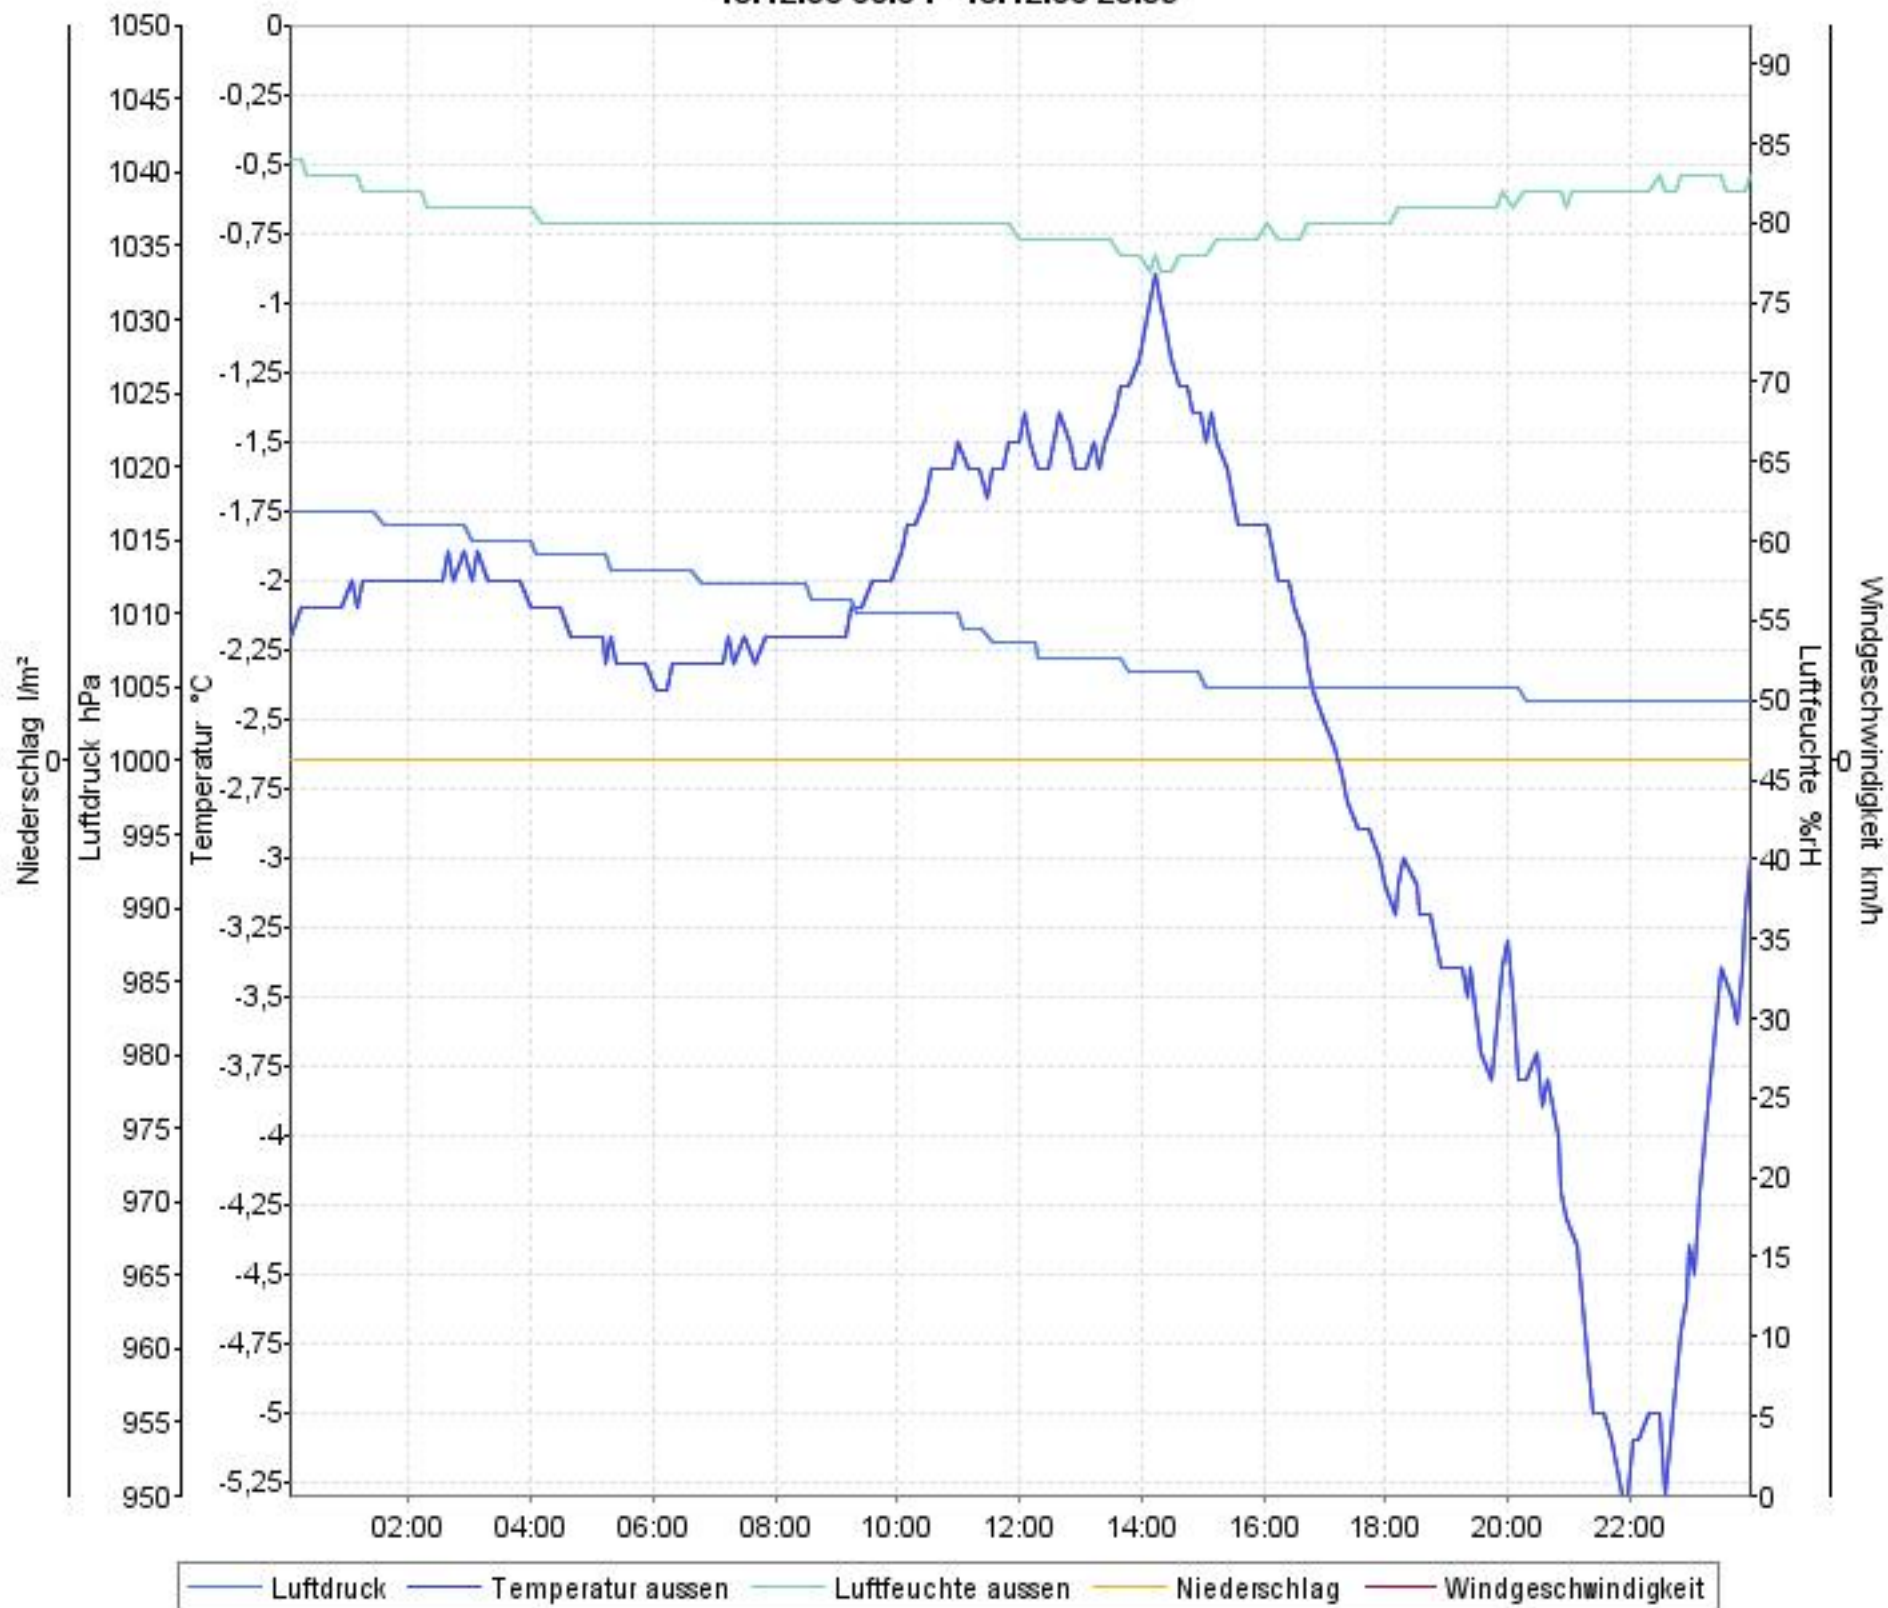

Wetterverlauf

08.12.08 00:04 - 14.12.08 23:58

Wetterverlauf

08.12.08 00:04 - 08.12.08 23:59

Wetterverlauf

09.12.08 00:04 - 09.12.08 23:59

Wetterverlauf

10.12.08 00:04 - 10.12.08 23:59

Wetterverlauf

11.12.08 00:04 - 11.12.08 23:59

Wetterverlauf

12.12.08 00:04 - 12.12.08 23:59

Wetterverlauf

13.12.08 00:04 - 13.12.08 23:59

Wetterverlauf

14.12.08 00:04 - 14.12.08 23:58