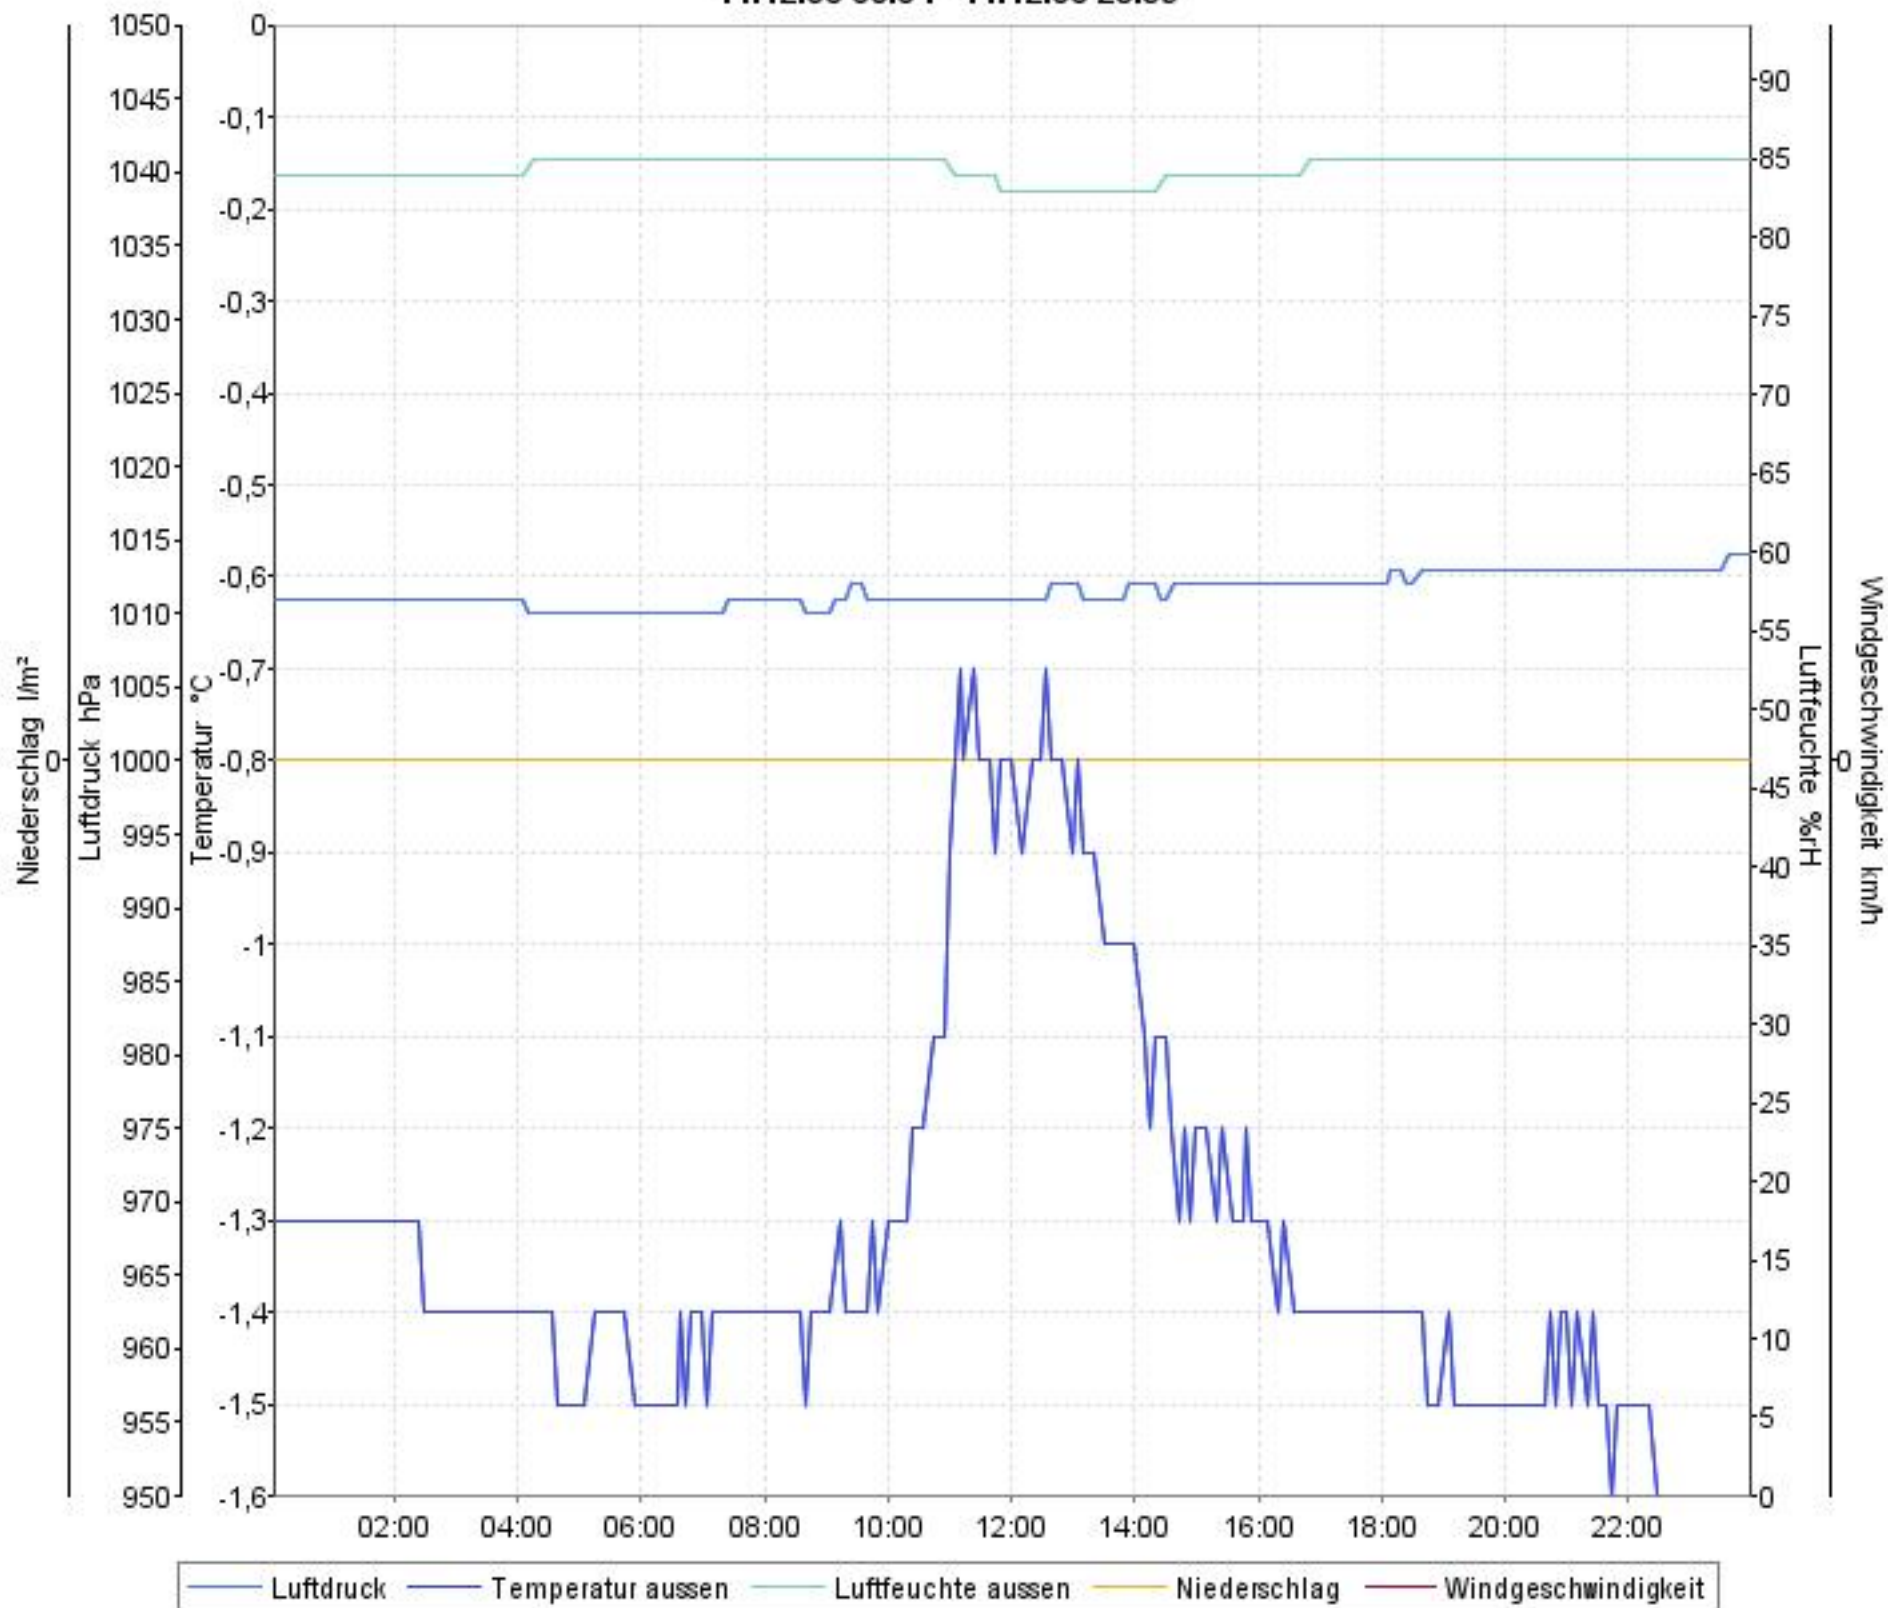

Wetterverlauf

08.12.08 00:04 - 14.12.08 23:58

Wetterverlauf

08.12.08 00:04 - 08.12.08 23:59

Wetterverlauf

09.12.08 00:04 - 09.12.08 23:59

Wetterverlauf

10.12.08 00:04 - 10.12.08 23:59

Wetterverlauf

11.12.08 00:04 - 11.12.08 23:59

Wetterverlauf

12.12.08 00:04 - 12.12.08 23:59

Wetterverlauf

13.12.08 00:04 - 13.12.08 23:59

Wetterverlauf

14.12.08 00:04 - 14.12.08 23:58