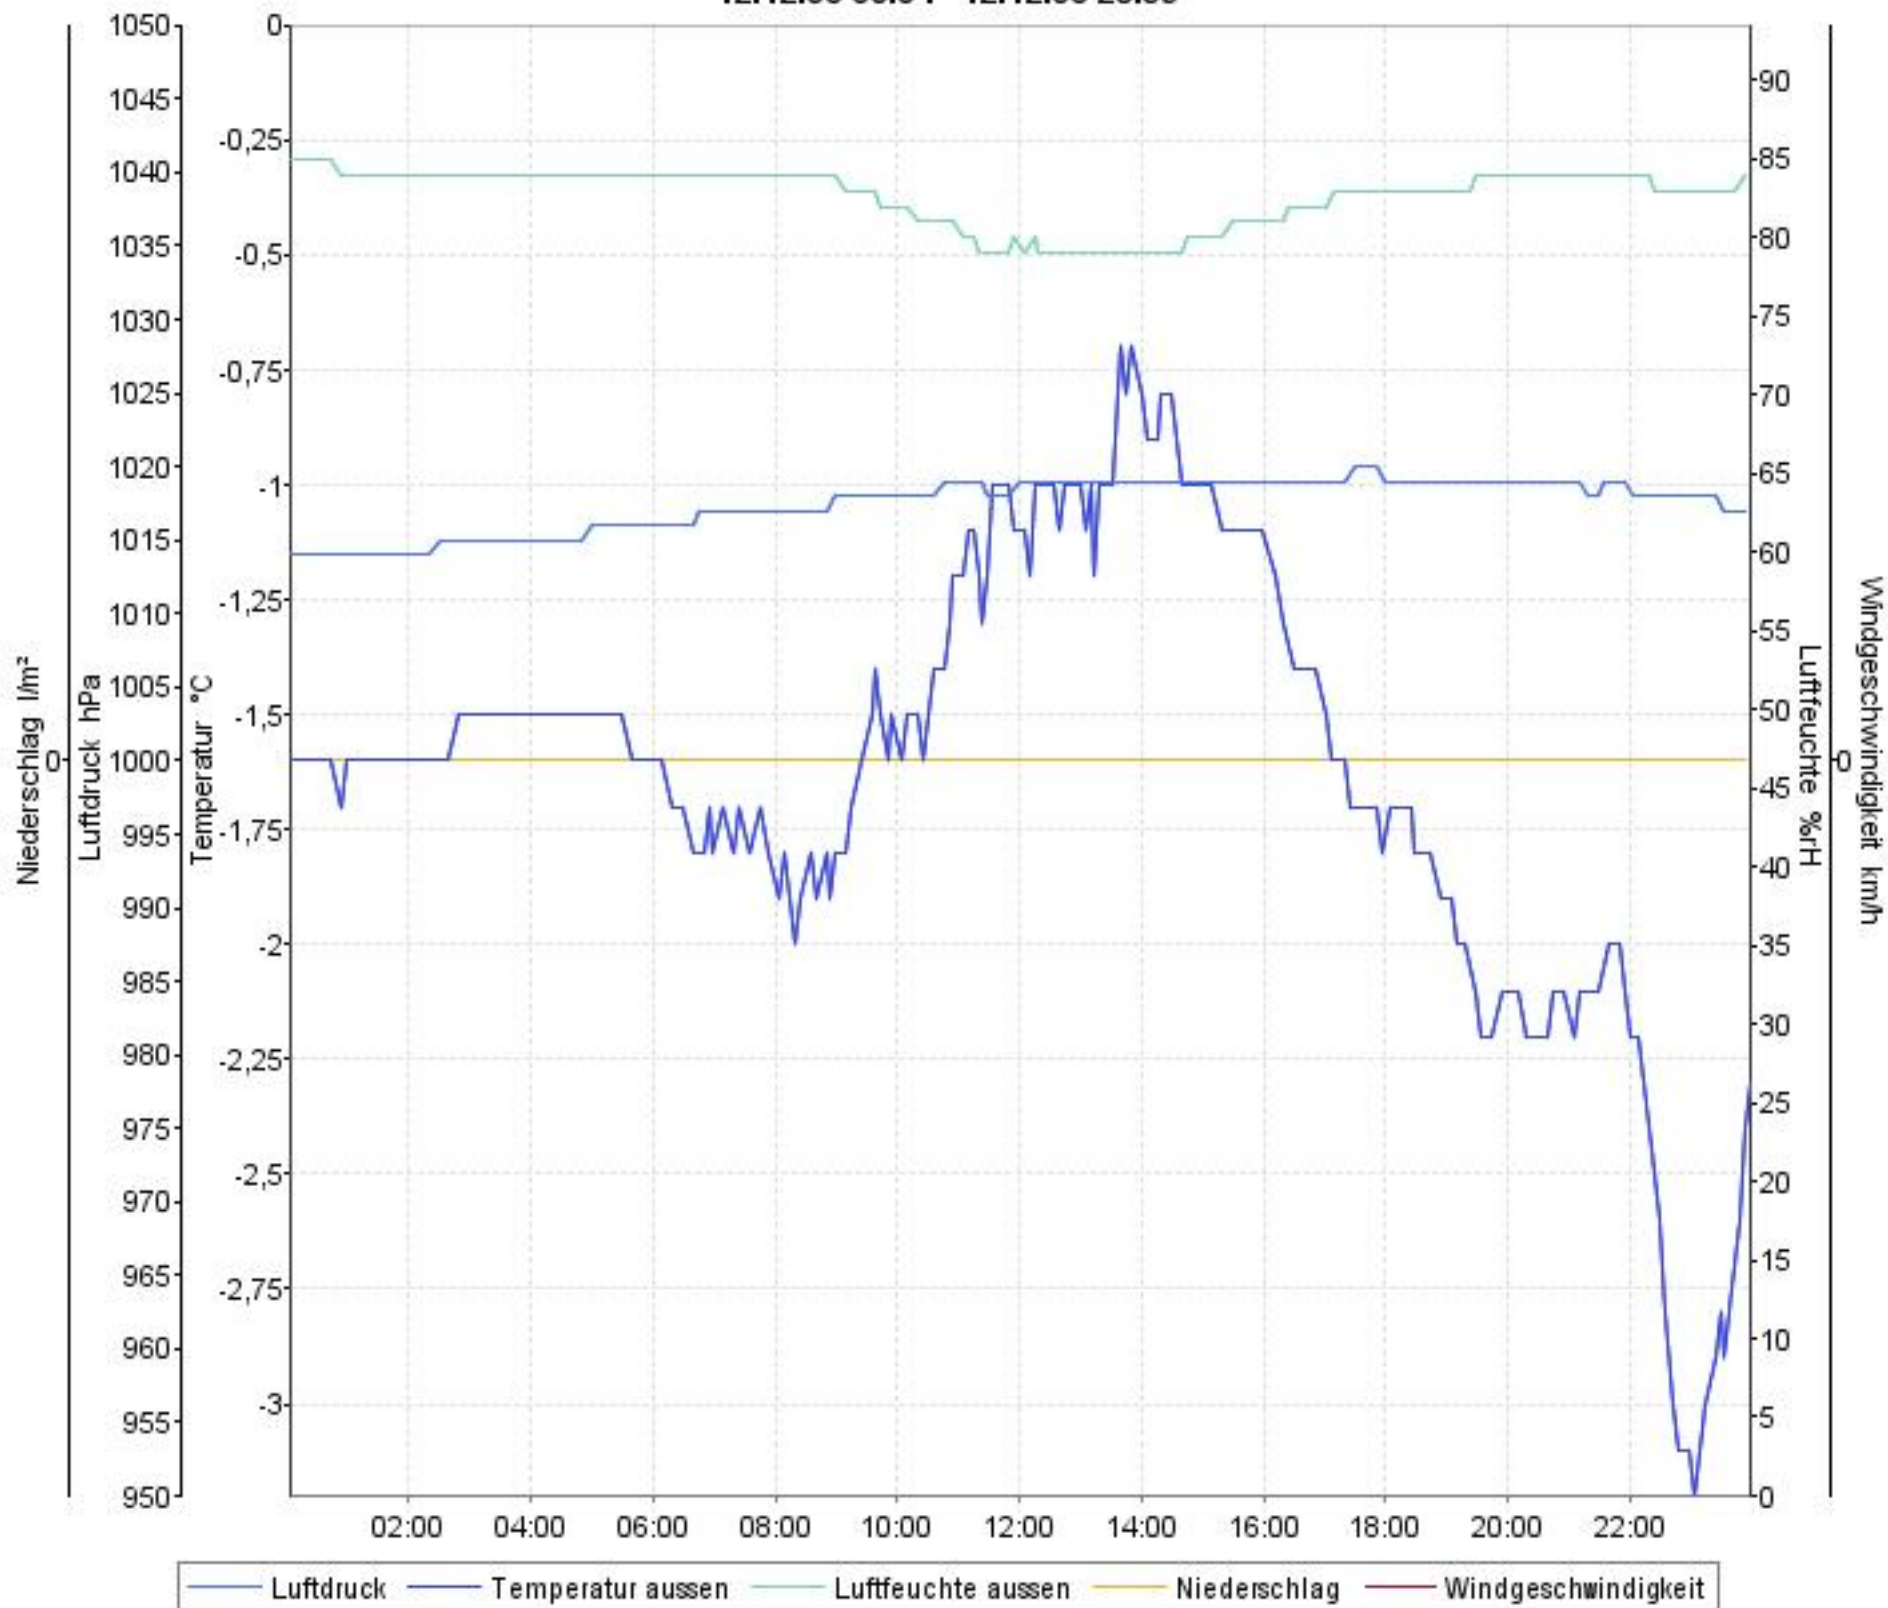

Wetterverlauf

08.12.08 00:04 - 14.12.08 23:58

Wetterverlauf

08.12.08 00:04 - 08.12.08 23:59

Wetterverlauf

09.12.08 00:04 - 09.12.08 23:59

Wetterverlauf

10.12.08 00:04 - 10.12.08 23:59

Wetterverlauf

11.12.08 00:04 - 11.12.08 23:59

Wetterverlauf

12.12.08 00:04 - 12.12.08 23:59

Wetterverlauf

13.12.08 00:04 - 13.12.08 23:59

Wetterverlauf

14.12.08 00:04 - 14.12.08 23:58