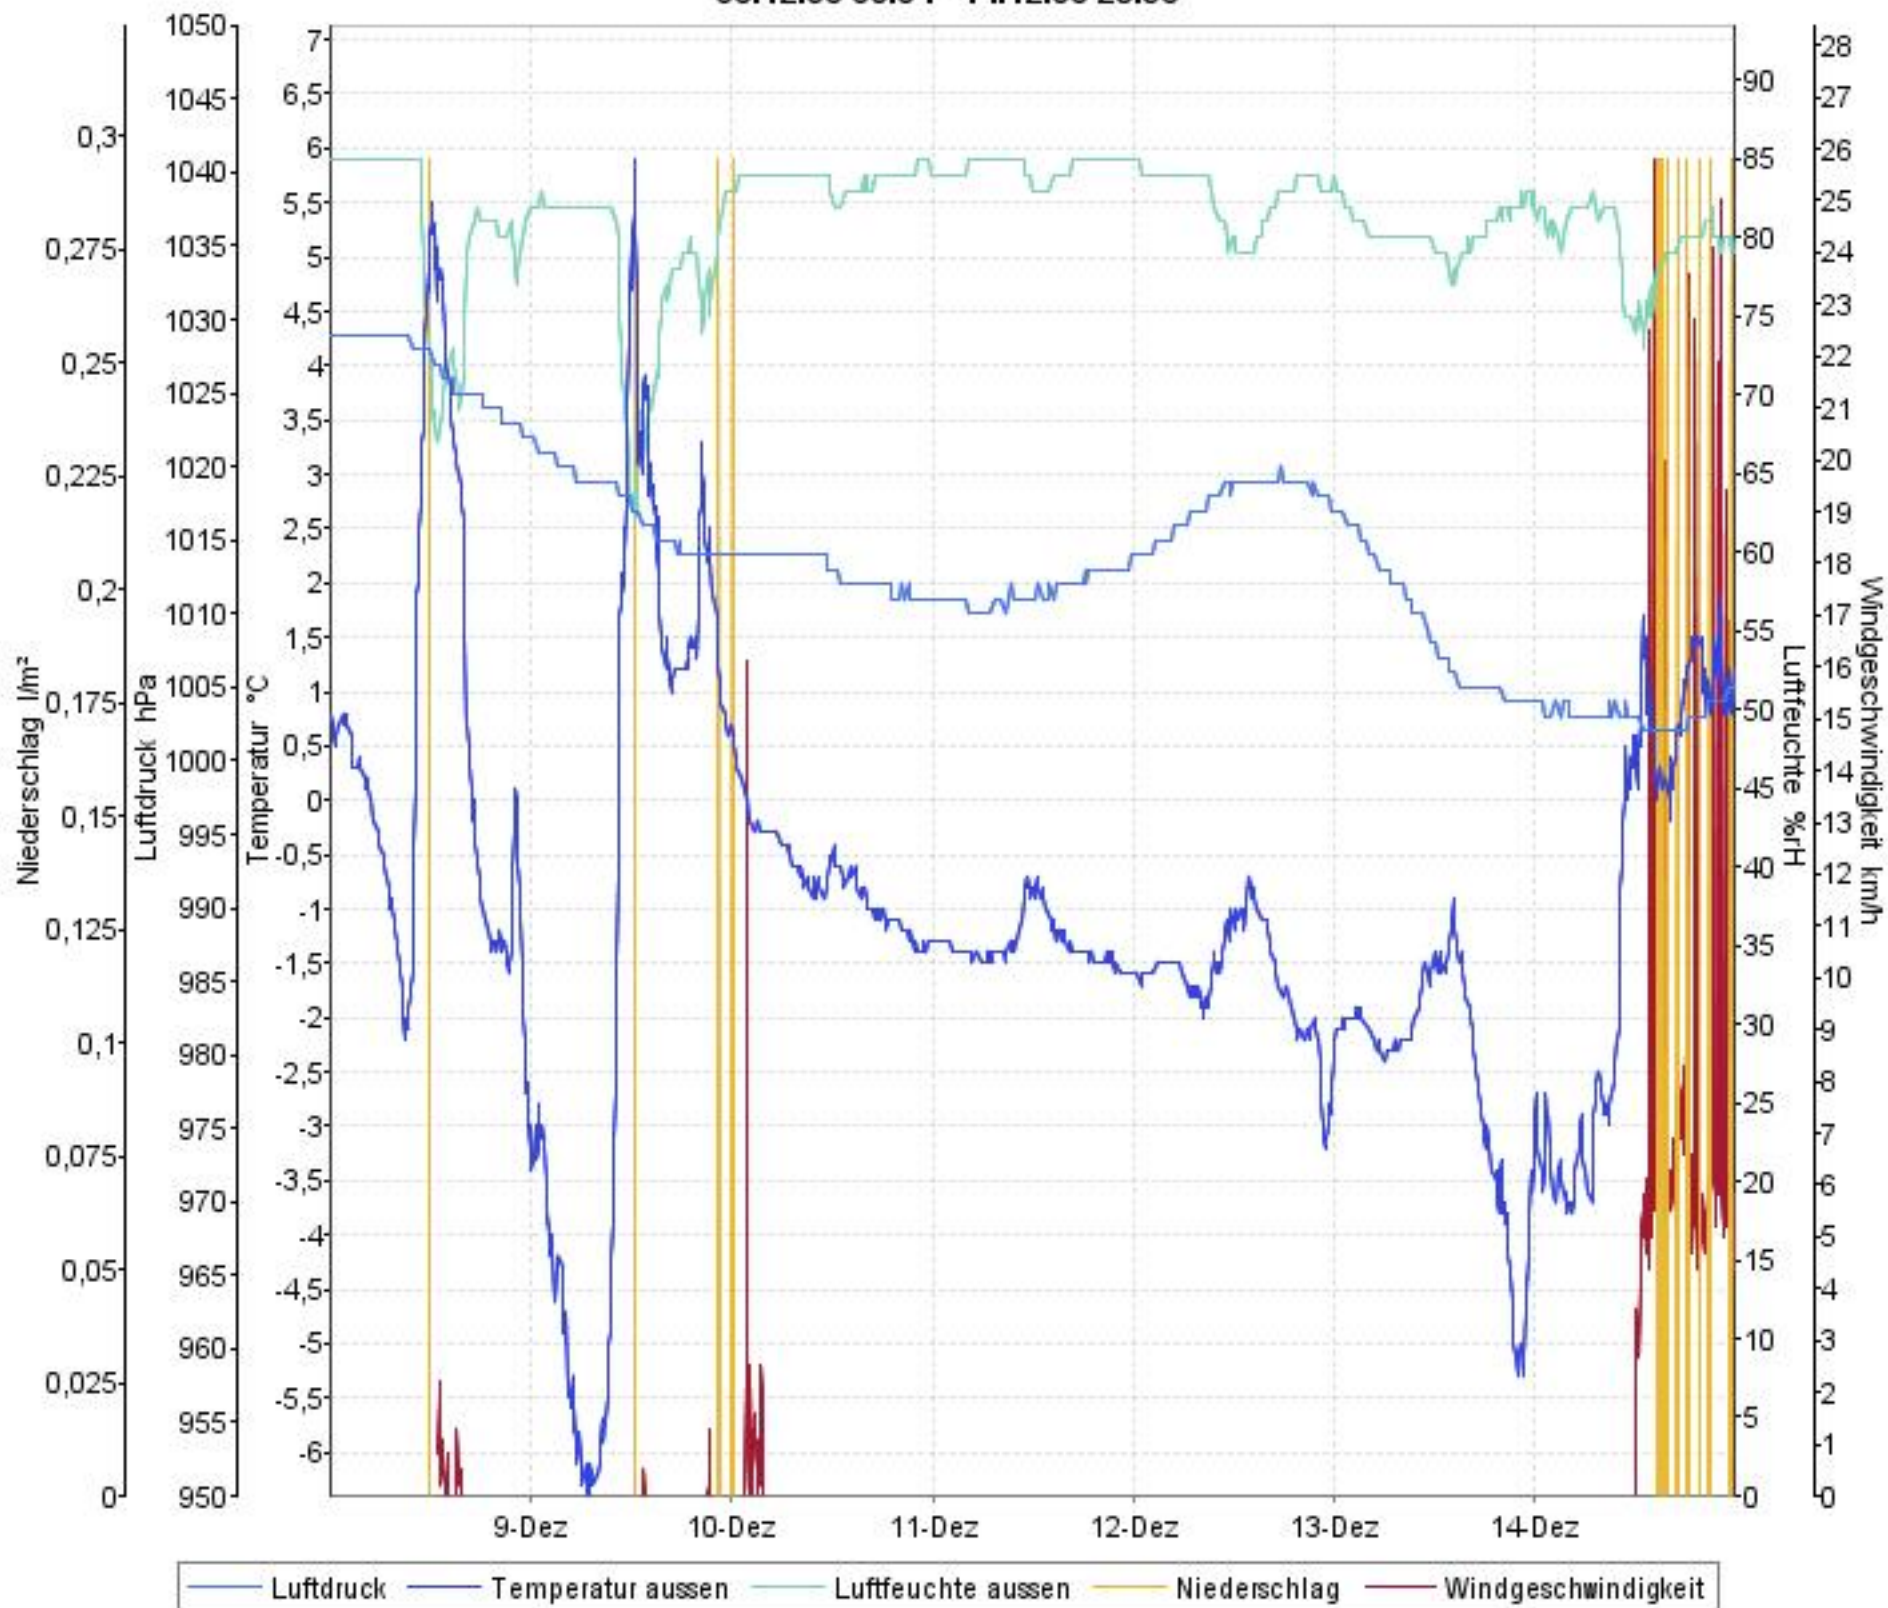

Wetterverlauf

08.12.08 00:04 - 14.12.08 23:58

Wetterverlauf

08.12.08 00:04 - 08.12.08 23:59

Wetterverlauf

09.12.08 00:04 - 09.12.08 23:59

Wetterverlauf

10.12.08 00:04 - 10.12.08 23:59

Wetterverlauf

11.12.08 00:04 - 11.12.08 23:59

Wetterverlauf

12.12.08 00:04 - 12.12.08 23:59

Wetterverlauf

13.12.08 00:04 - 13.12.08 23:59

Wetterverlauf

14.12.08 00:04 - 14.12.08 23:58