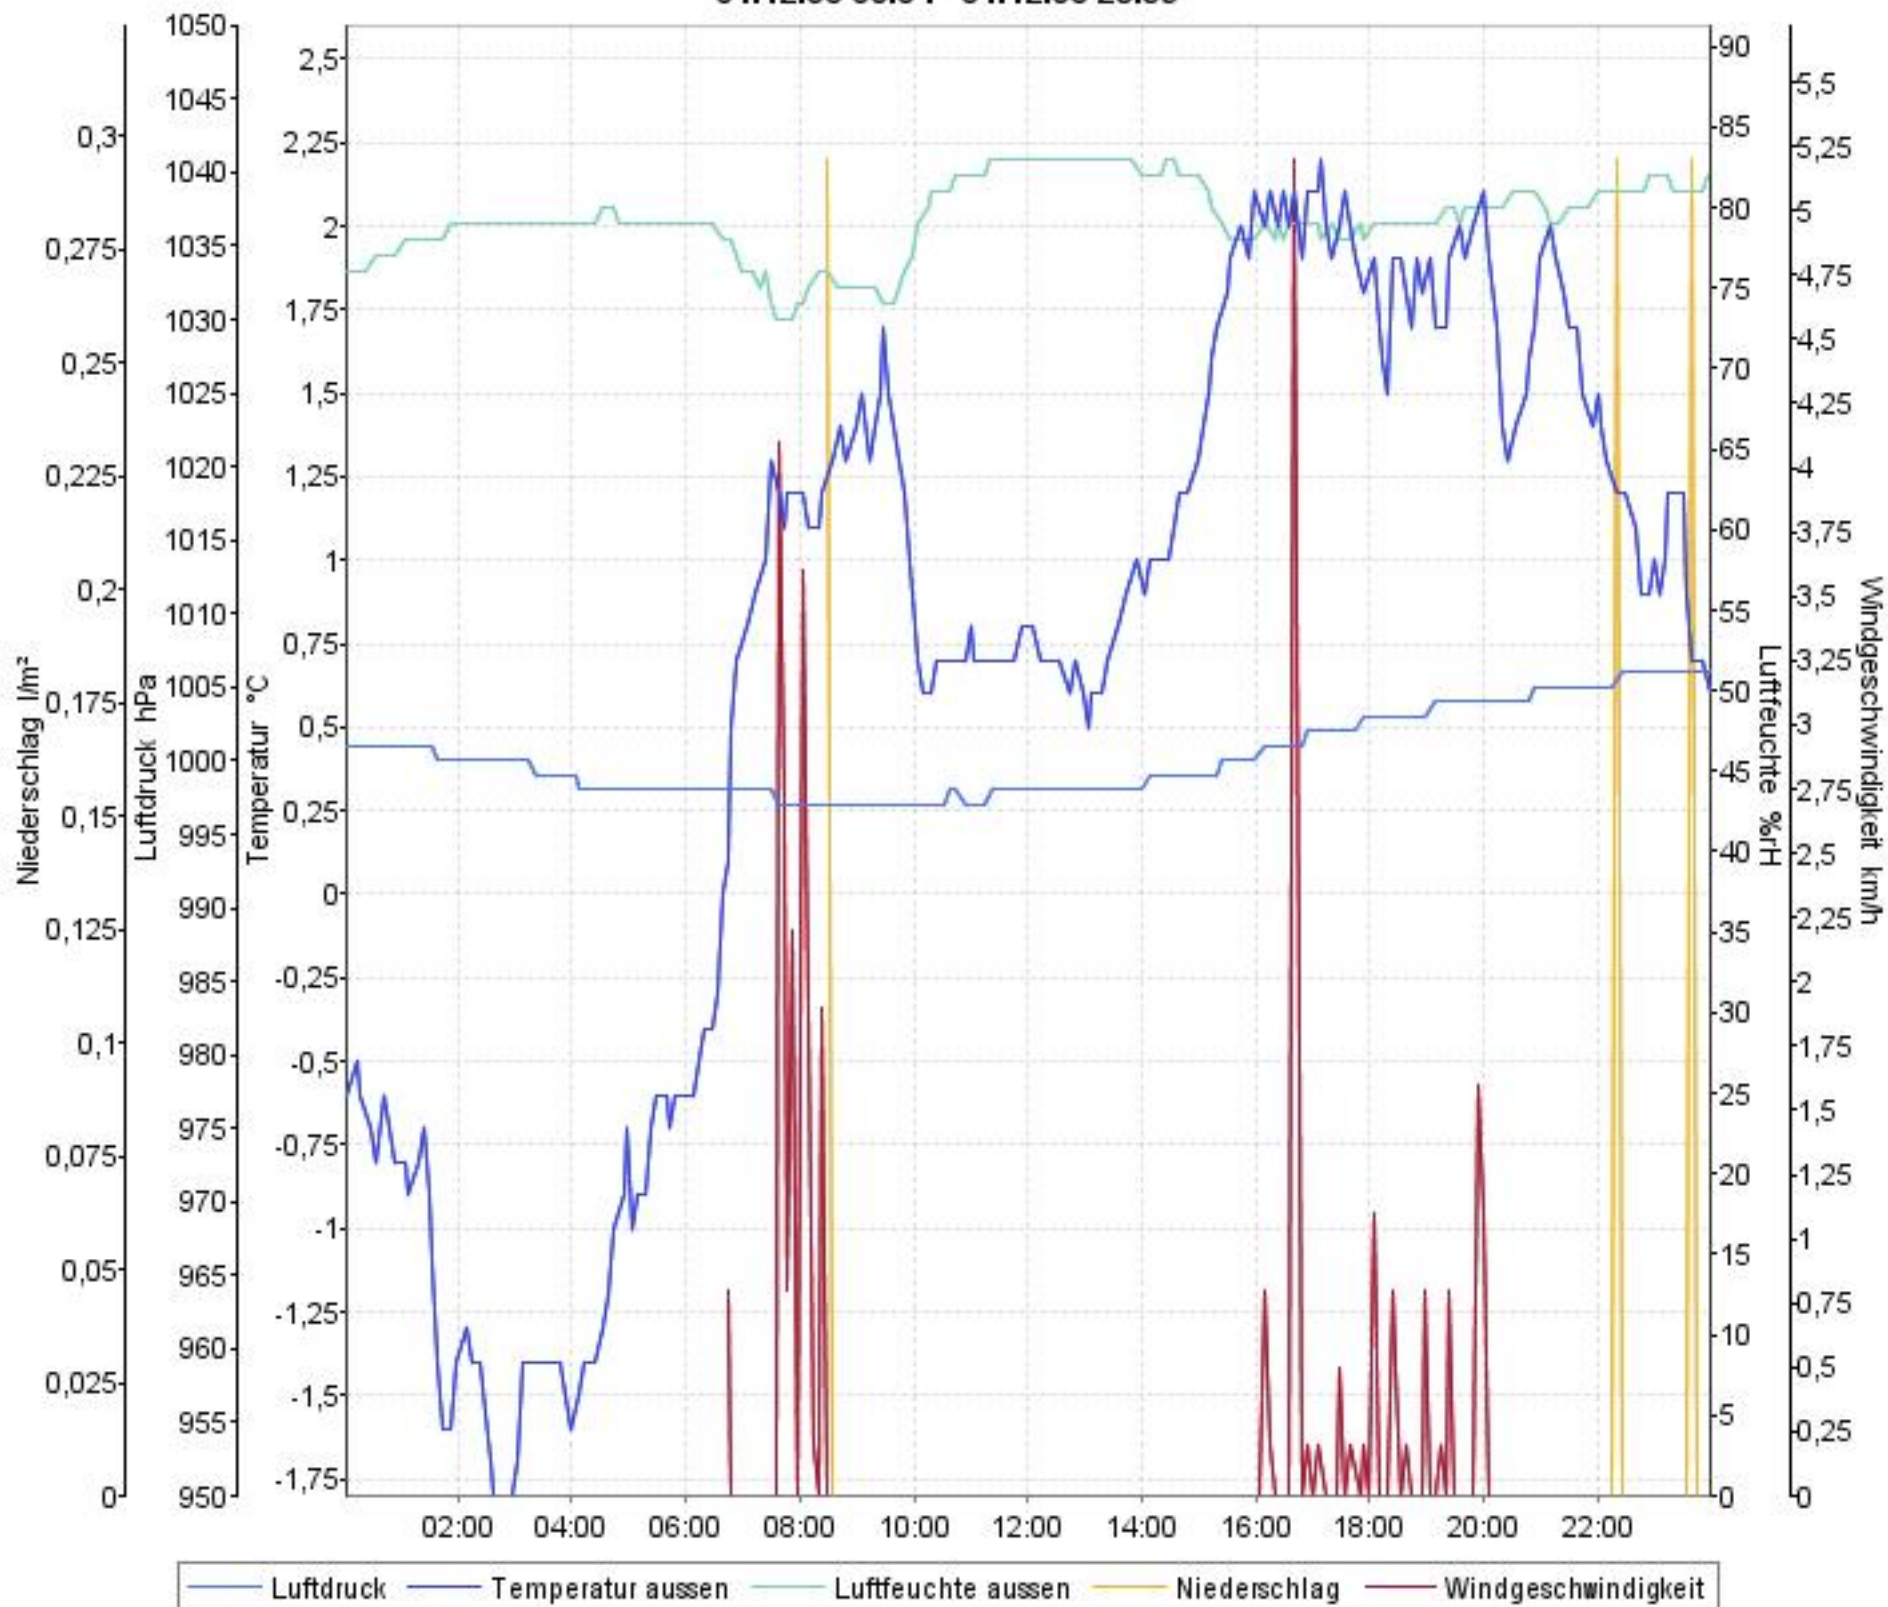

Wetterverlauf

01.12.08 00:04 - 07.12.08 23:59

Wetterverlauf

01.12.08 00:04 - 01.12.08 23:59

Wetterverlauf

02.12.08 00:04 - 02.12.08 23:59

Wetterverlauf

03.12.08 00:03 - 03.12.08 23:59

Wetterverlauf

04.12.08 00:04 - 04.12.08 23:59

Wetterverlauf

05.12.08 00:04 - 05.12.08 23:55

Wetterverlauf

06.12.08 00:01 - 06.12.08 23:59

Wetterverlauf

07.12.08 00:04 - 07.12.08 23:59