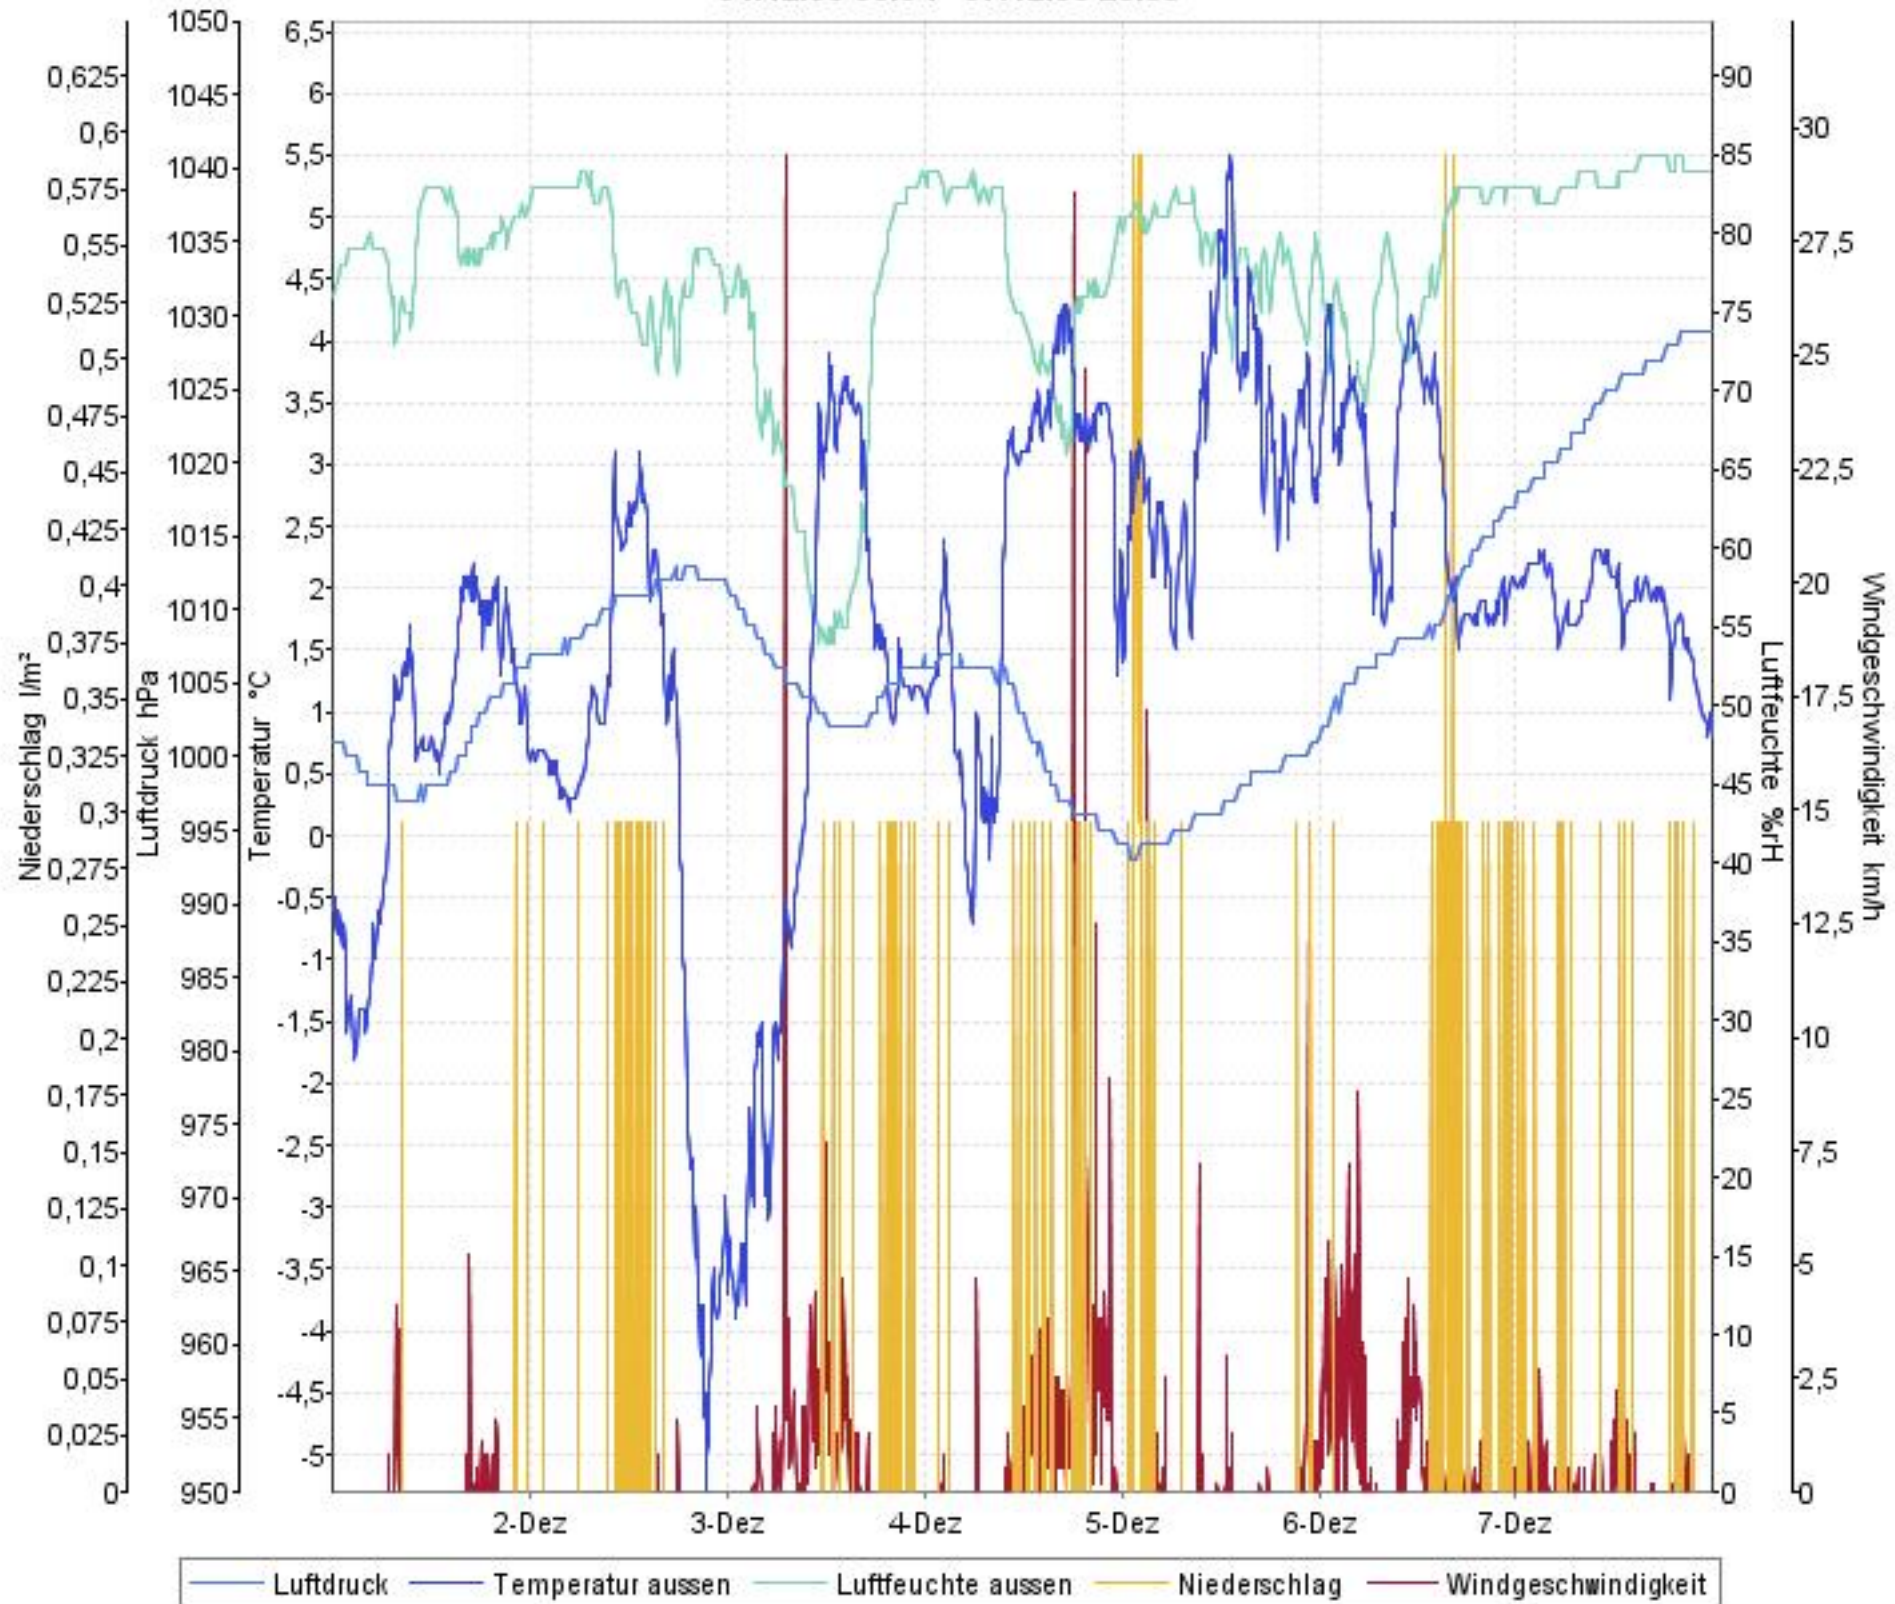

Wetterverlauf

01.12.08 00:04 - 07.12.08 23:59

Wetterverlauf

01.12.08 00:04 - 01.12.08 23:59

Wetterverlauf

02.12.08 00:04 - 02.12.08 23:59

Wetterverlauf

03.12.08 00:03 - 03.12.08 23:59

Wetterverlauf

04.12.08 00:04 - 04.12.08 23:59

Wetterverlauf

05.12.08 00:04 - 05.12.08 23:55

Wetterverlauf

06.12.08 00:01 - 06.12.08 23:59

Wetterverlauf

07.12.08 00:04 - 07.12.08 23:59