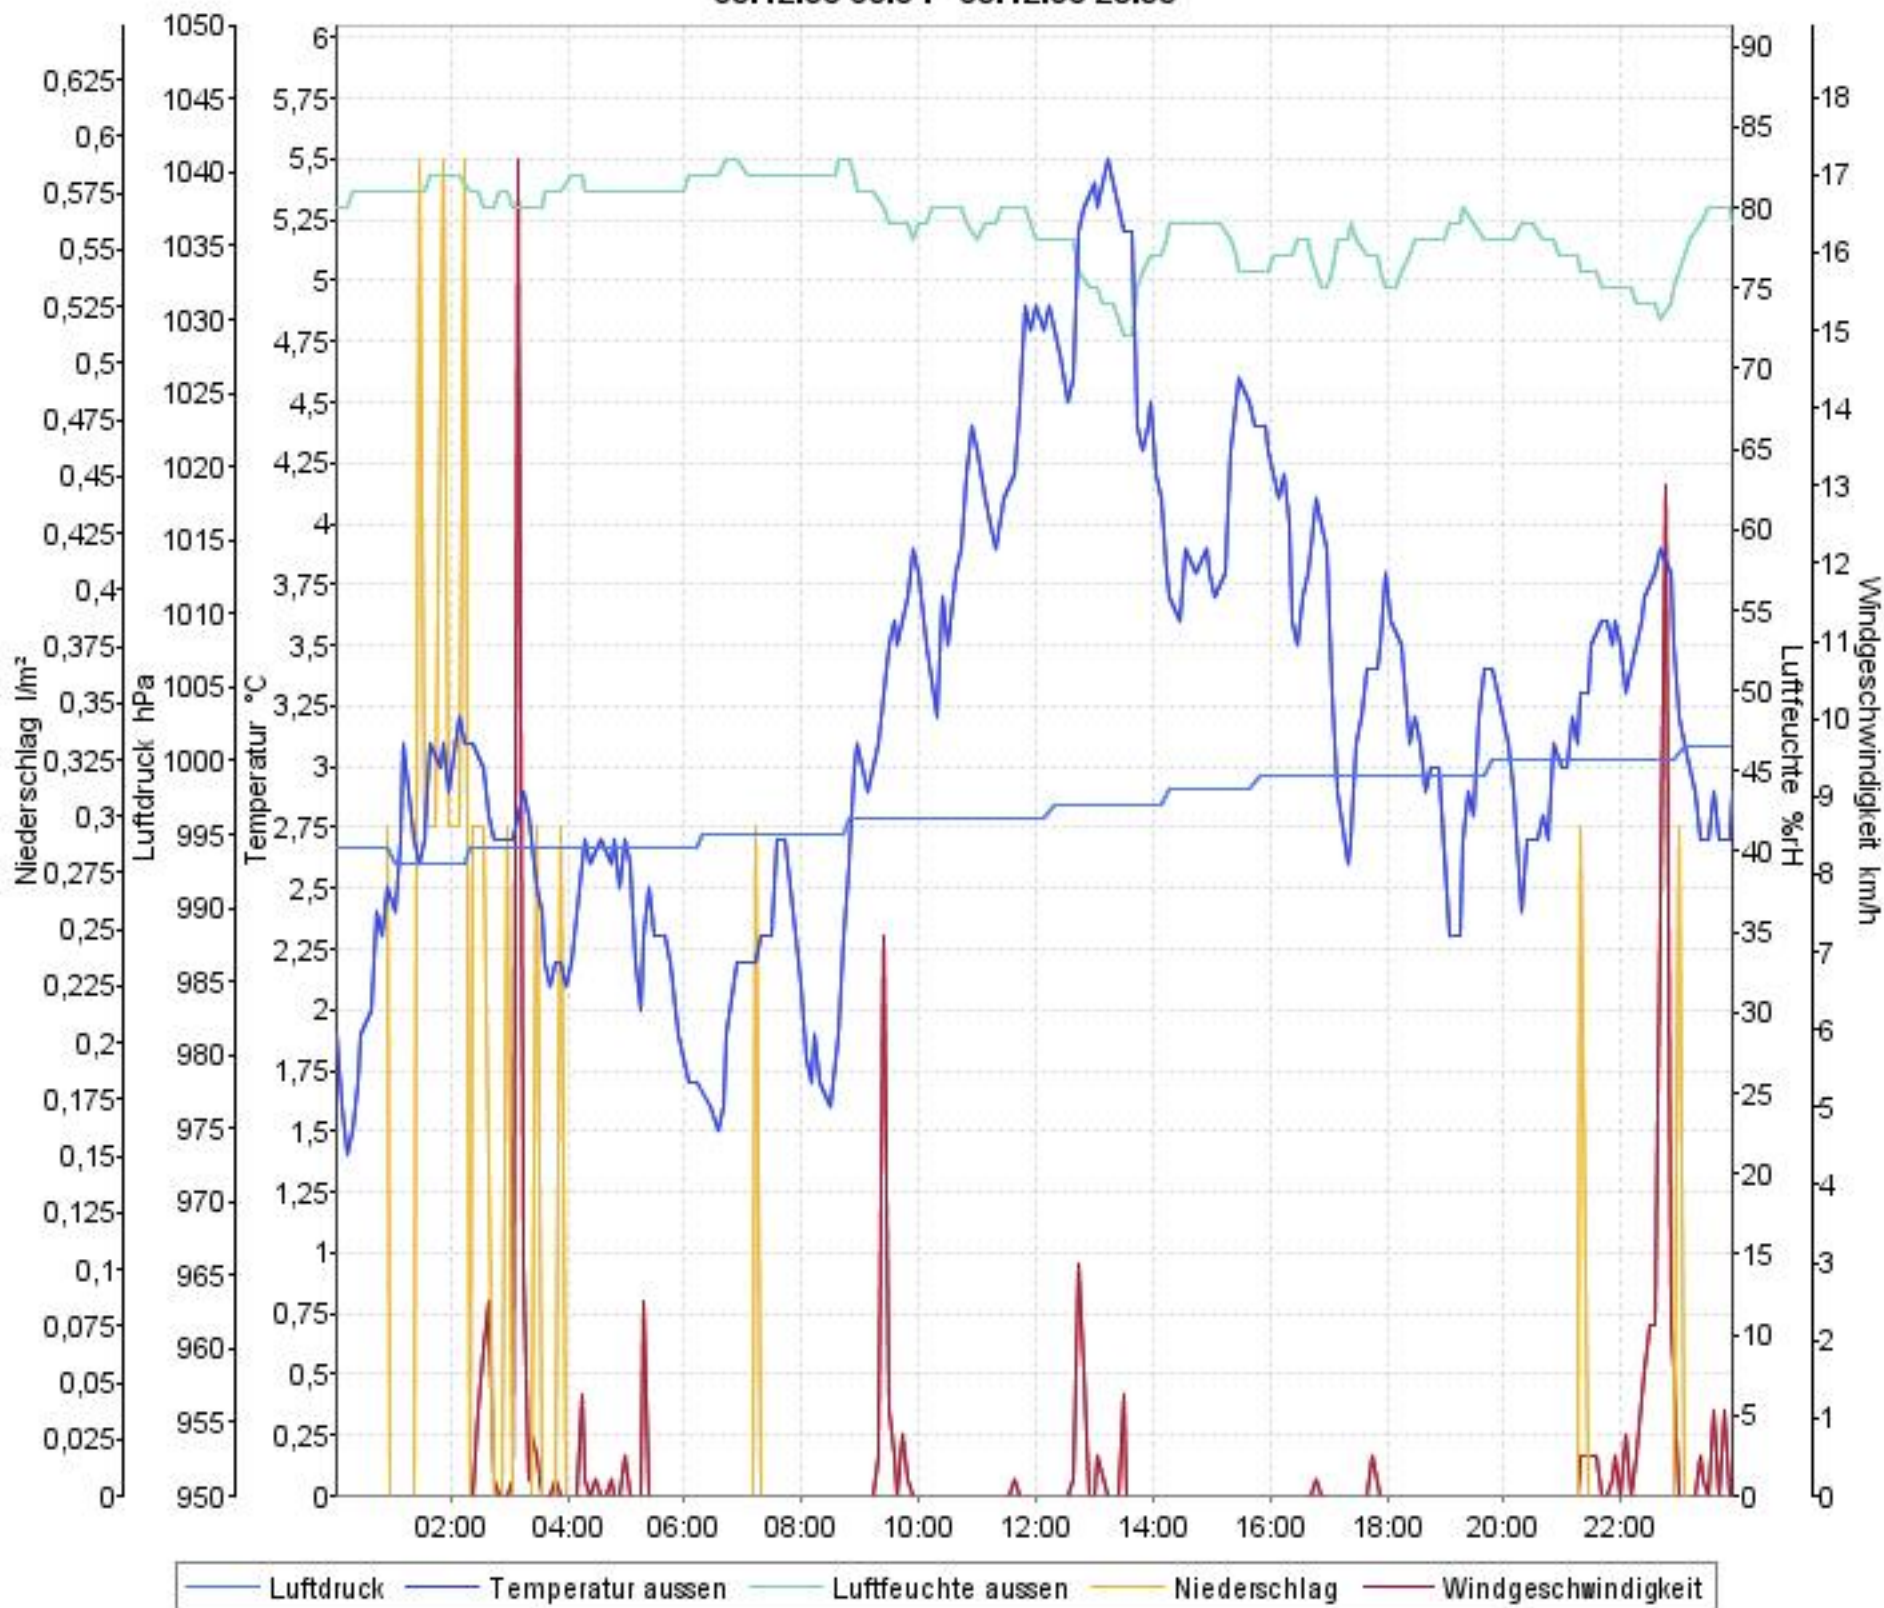

Wetterverlauf

01.12.08 00:04 - 07.12.08 23:59

Wetterverlauf

01.12.08 00:04 - 01.12.08 23:59

Wetterverlauf

02.12.08 00:04 - 02.12.08 23:59

Wetterverlauf

03.12.08 00:03 - 03.12.08 23:59

Wetterverlauf

04.12.08 00:04 - 04.12.08 23:59

Wetterverlauf

05.12.08 00:04 - 05.12.08 23:55

Wetterverlauf

06.12.08 00:01 - 06.12.08 23:59

Wetterverlauf

07.12.08 00:04 - 07.12.08 23:59