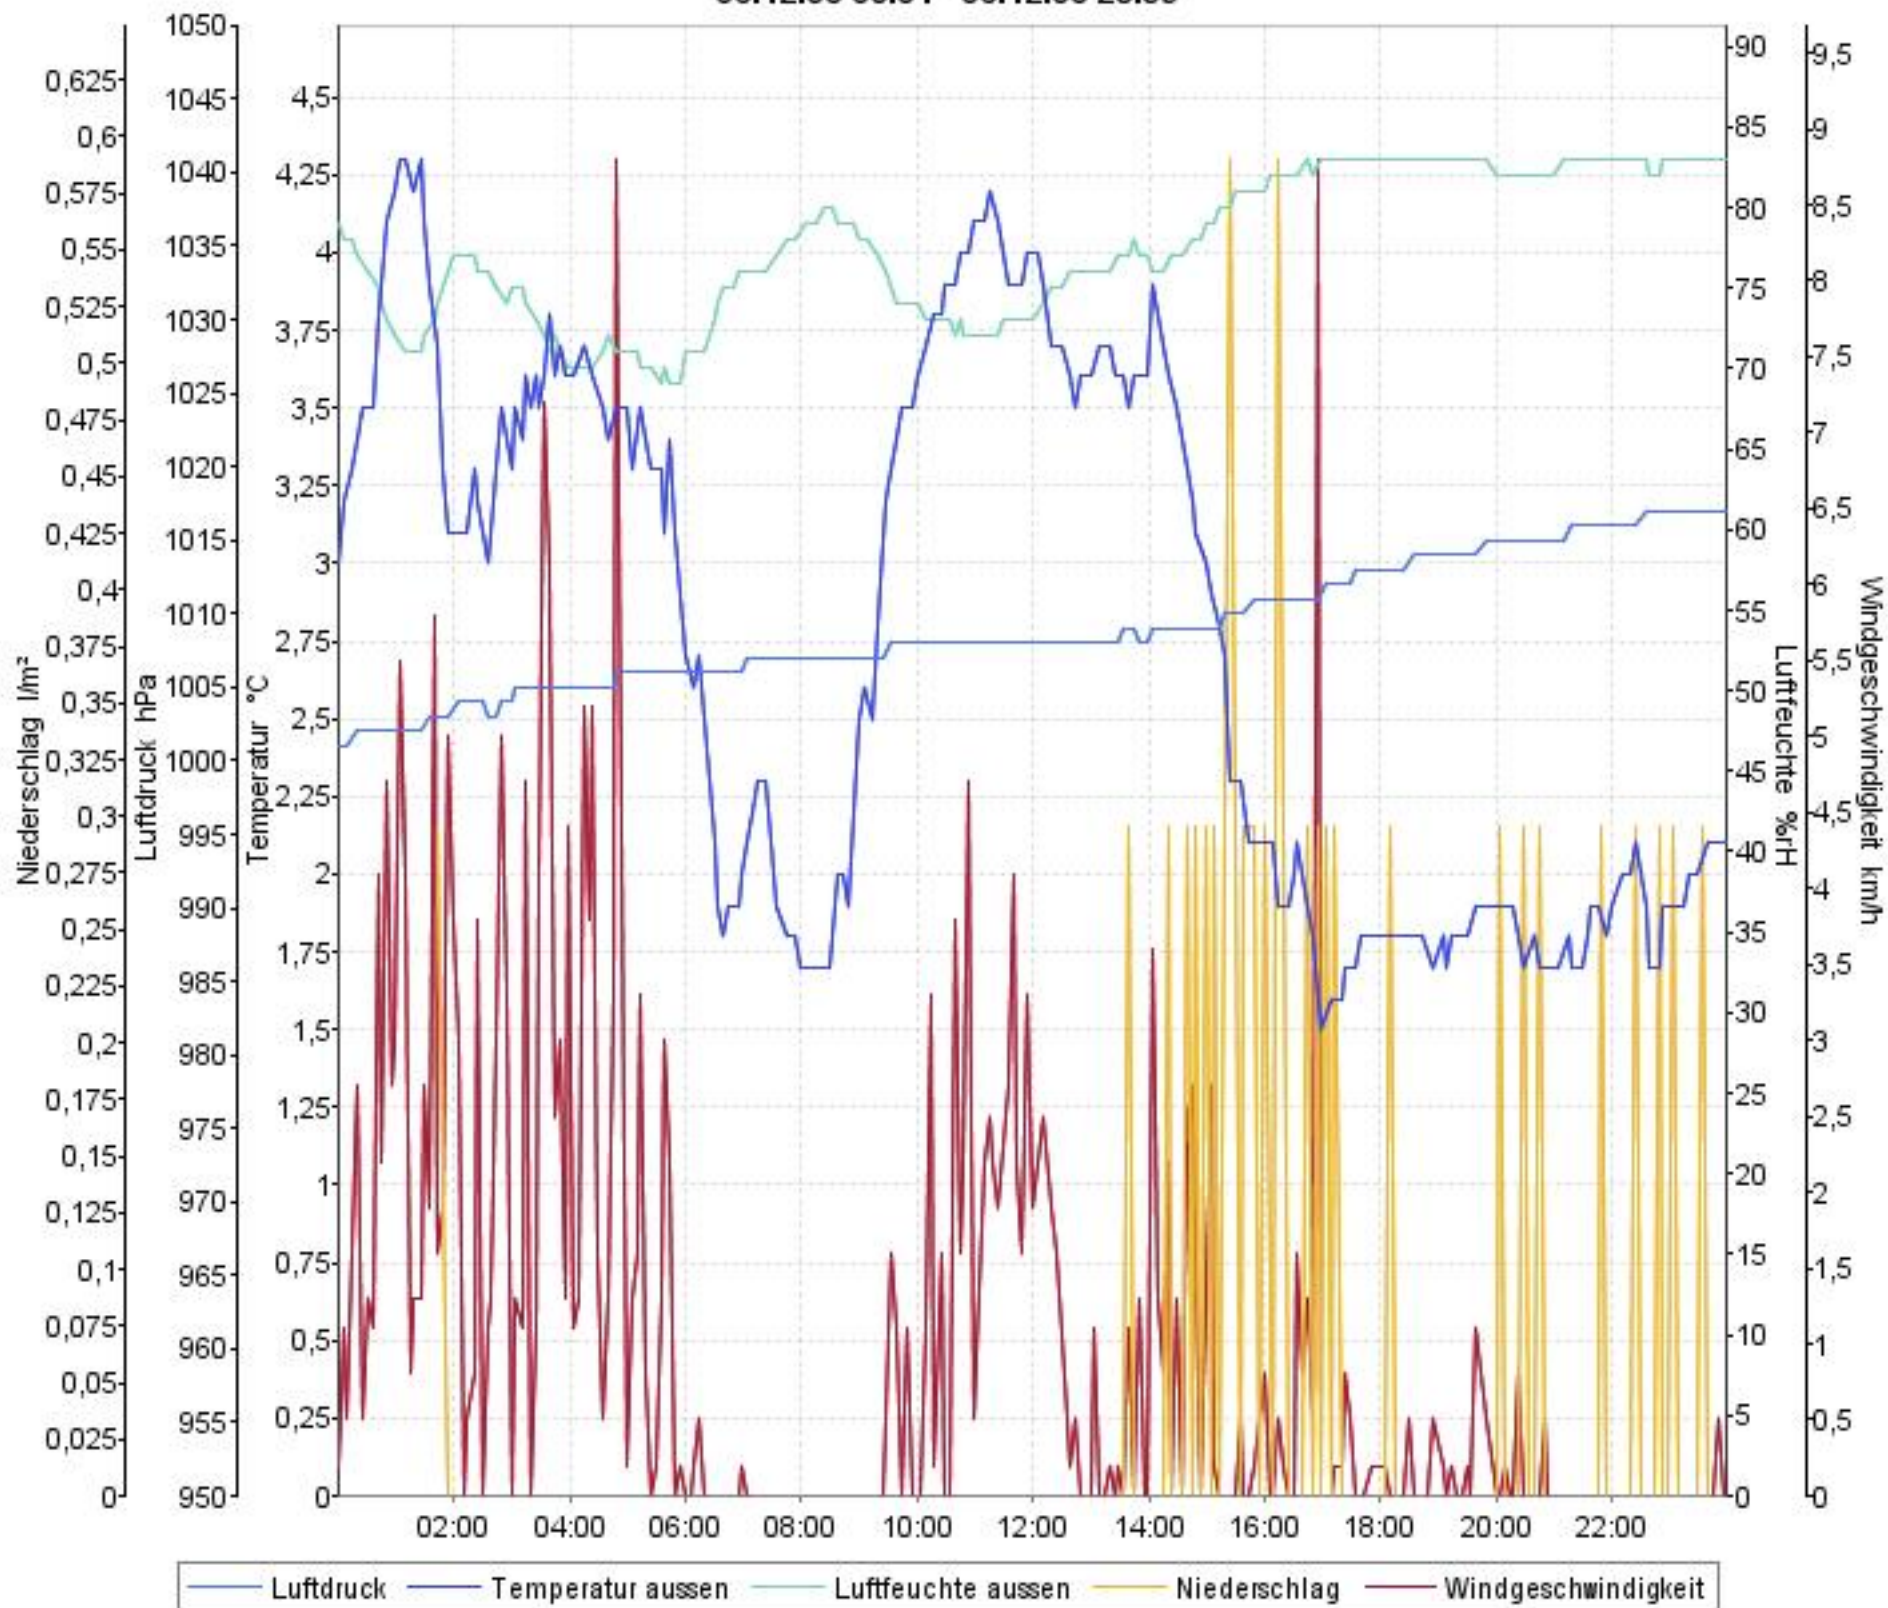

Wetterverlauf

01.12.08 00:04 - 07.12.08 23:59

Wetterverlauf

01.12.08 00:04 - 01.12.08 23:59

Wetterverlauf

02.12.08 00:04 - 02.12.08 23:59

Wetterverlauf

03.12.08 00:03 - 03.12.08 23:59

Wetterverlauf

04.12.08 00:04 - 04.12.08 23:59

Wetterverlauf

05.12.08 00:04 - 05.12.08 23:55

Wetterverlauf

06.12.08 00:01 - 06.12.08 23:59

Wetterverlauf

07.12.08 00:04 - 07.12.08 23:59