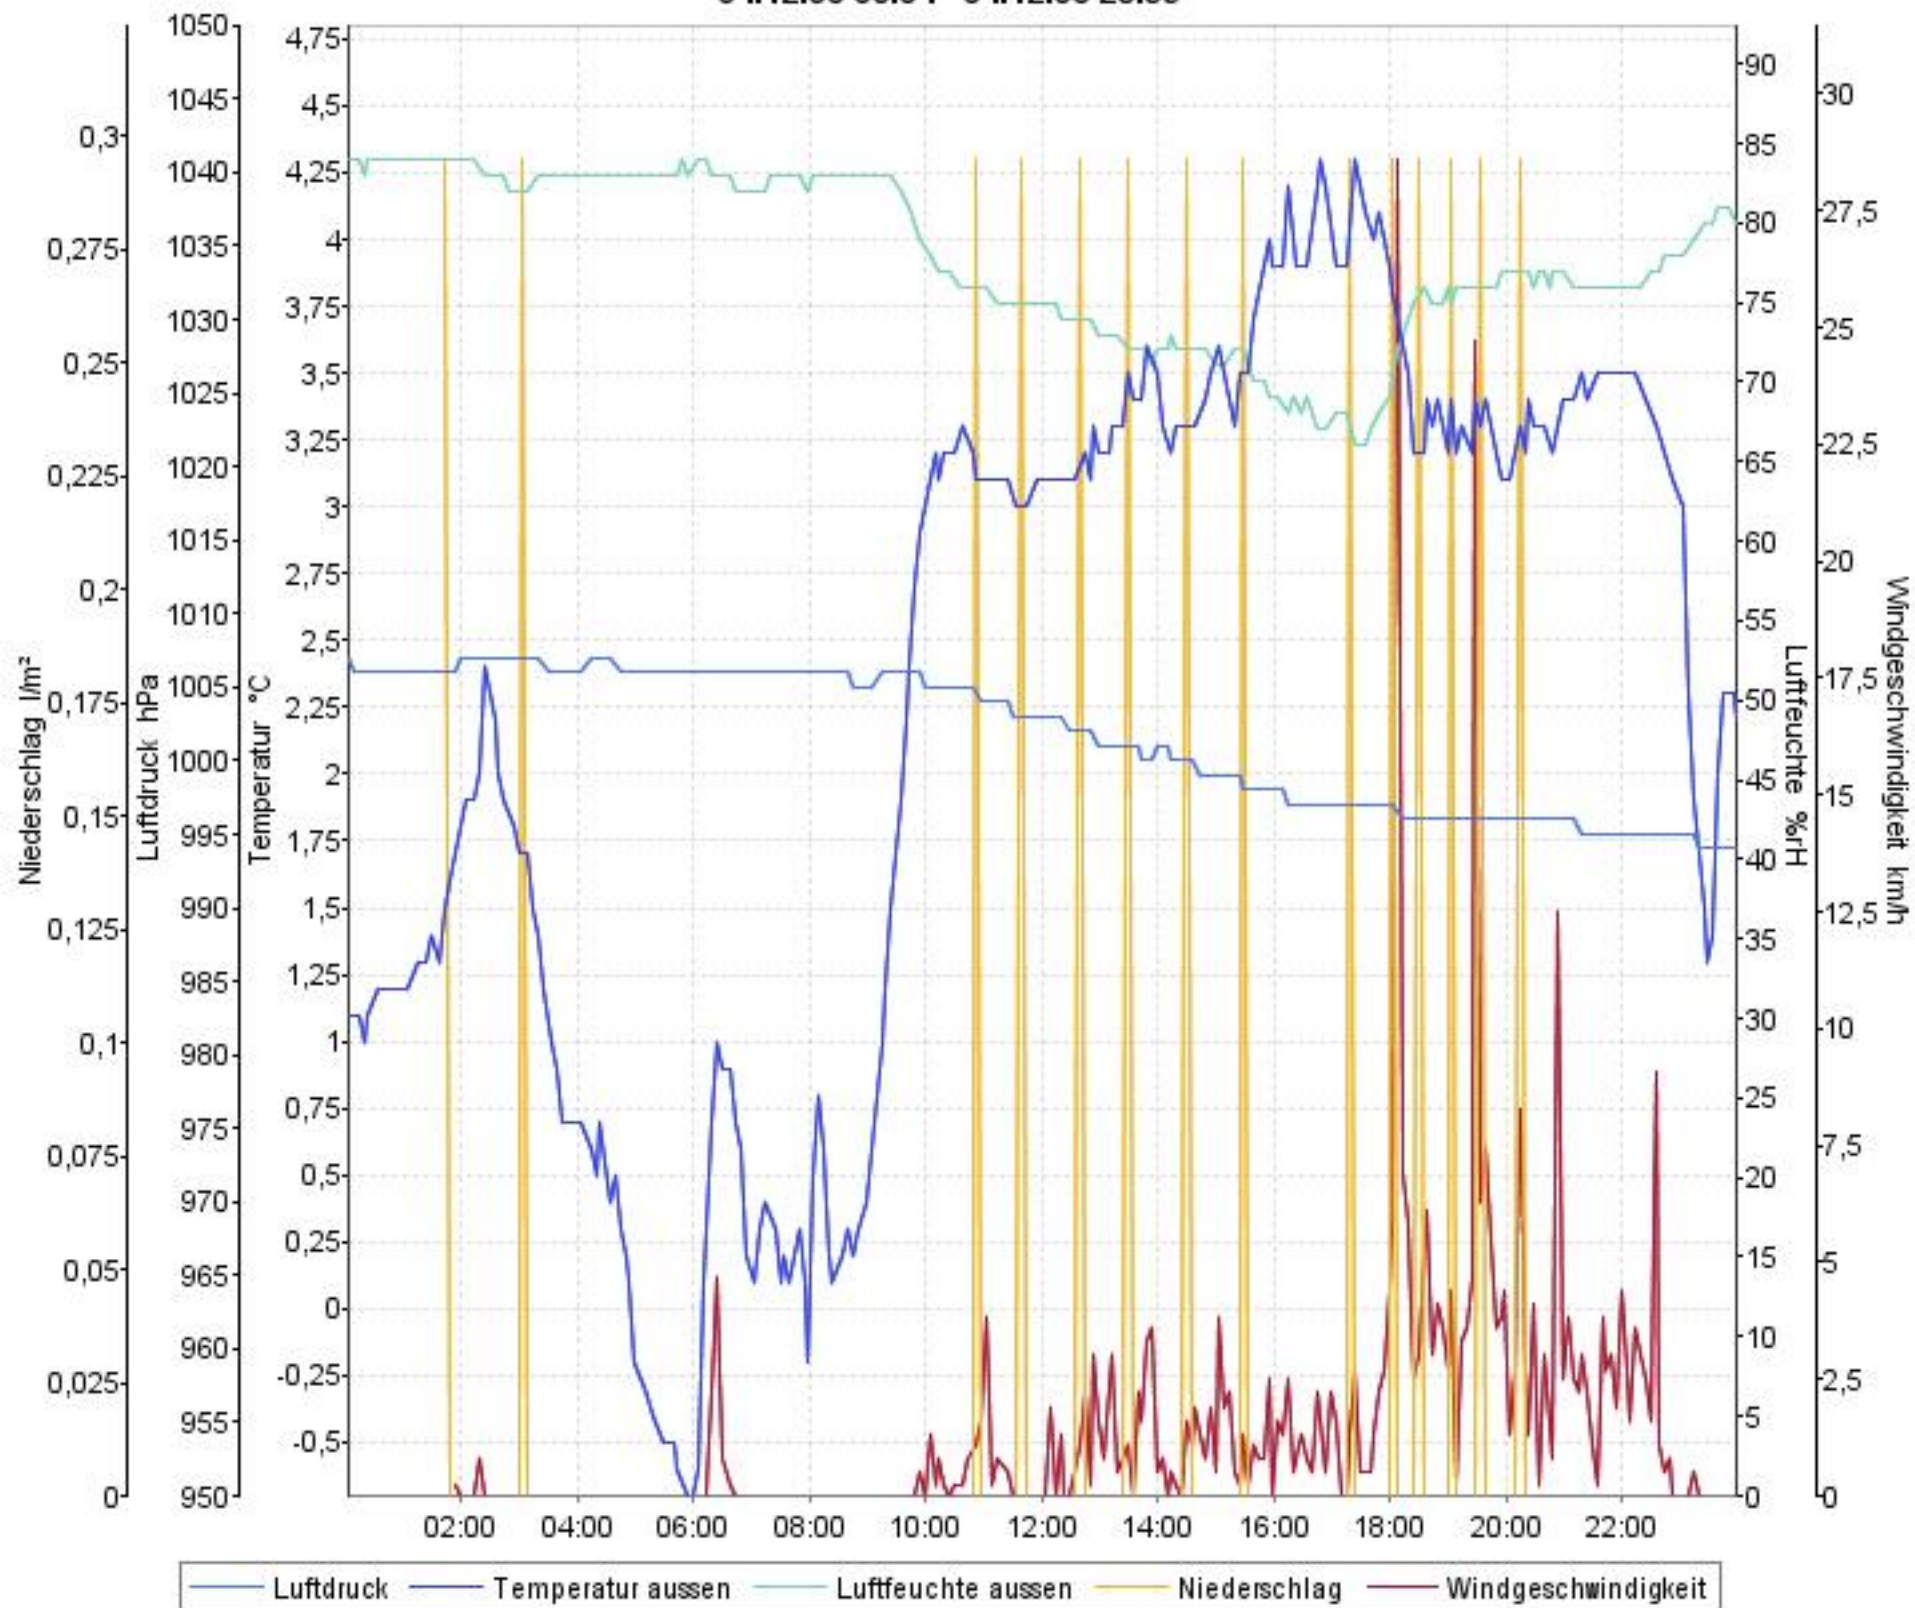

Wetterverlauf

01.12.08 00:04 - 07.12.08 23:59

Wetterverlauf

01.12.08 00:04 - 01.12.08 23:59

Wetterverlauf

02.12.08 00:04 - 02.12.08 23:59

Wetterverlauf

03.12.08 00:03 - 03.12.08 23:59

Wetterverlauf

04.12.08 00:04 - 04.12.08 23:59

Wetterverlauf

05.12.08 00:04 - 05.12.08 23:55

Wetterverlauf

06.12.08 00:01 - 06.12.08 23:59

Wetterverlauf

07.12.08 00:04 - 07.12.08 23:59