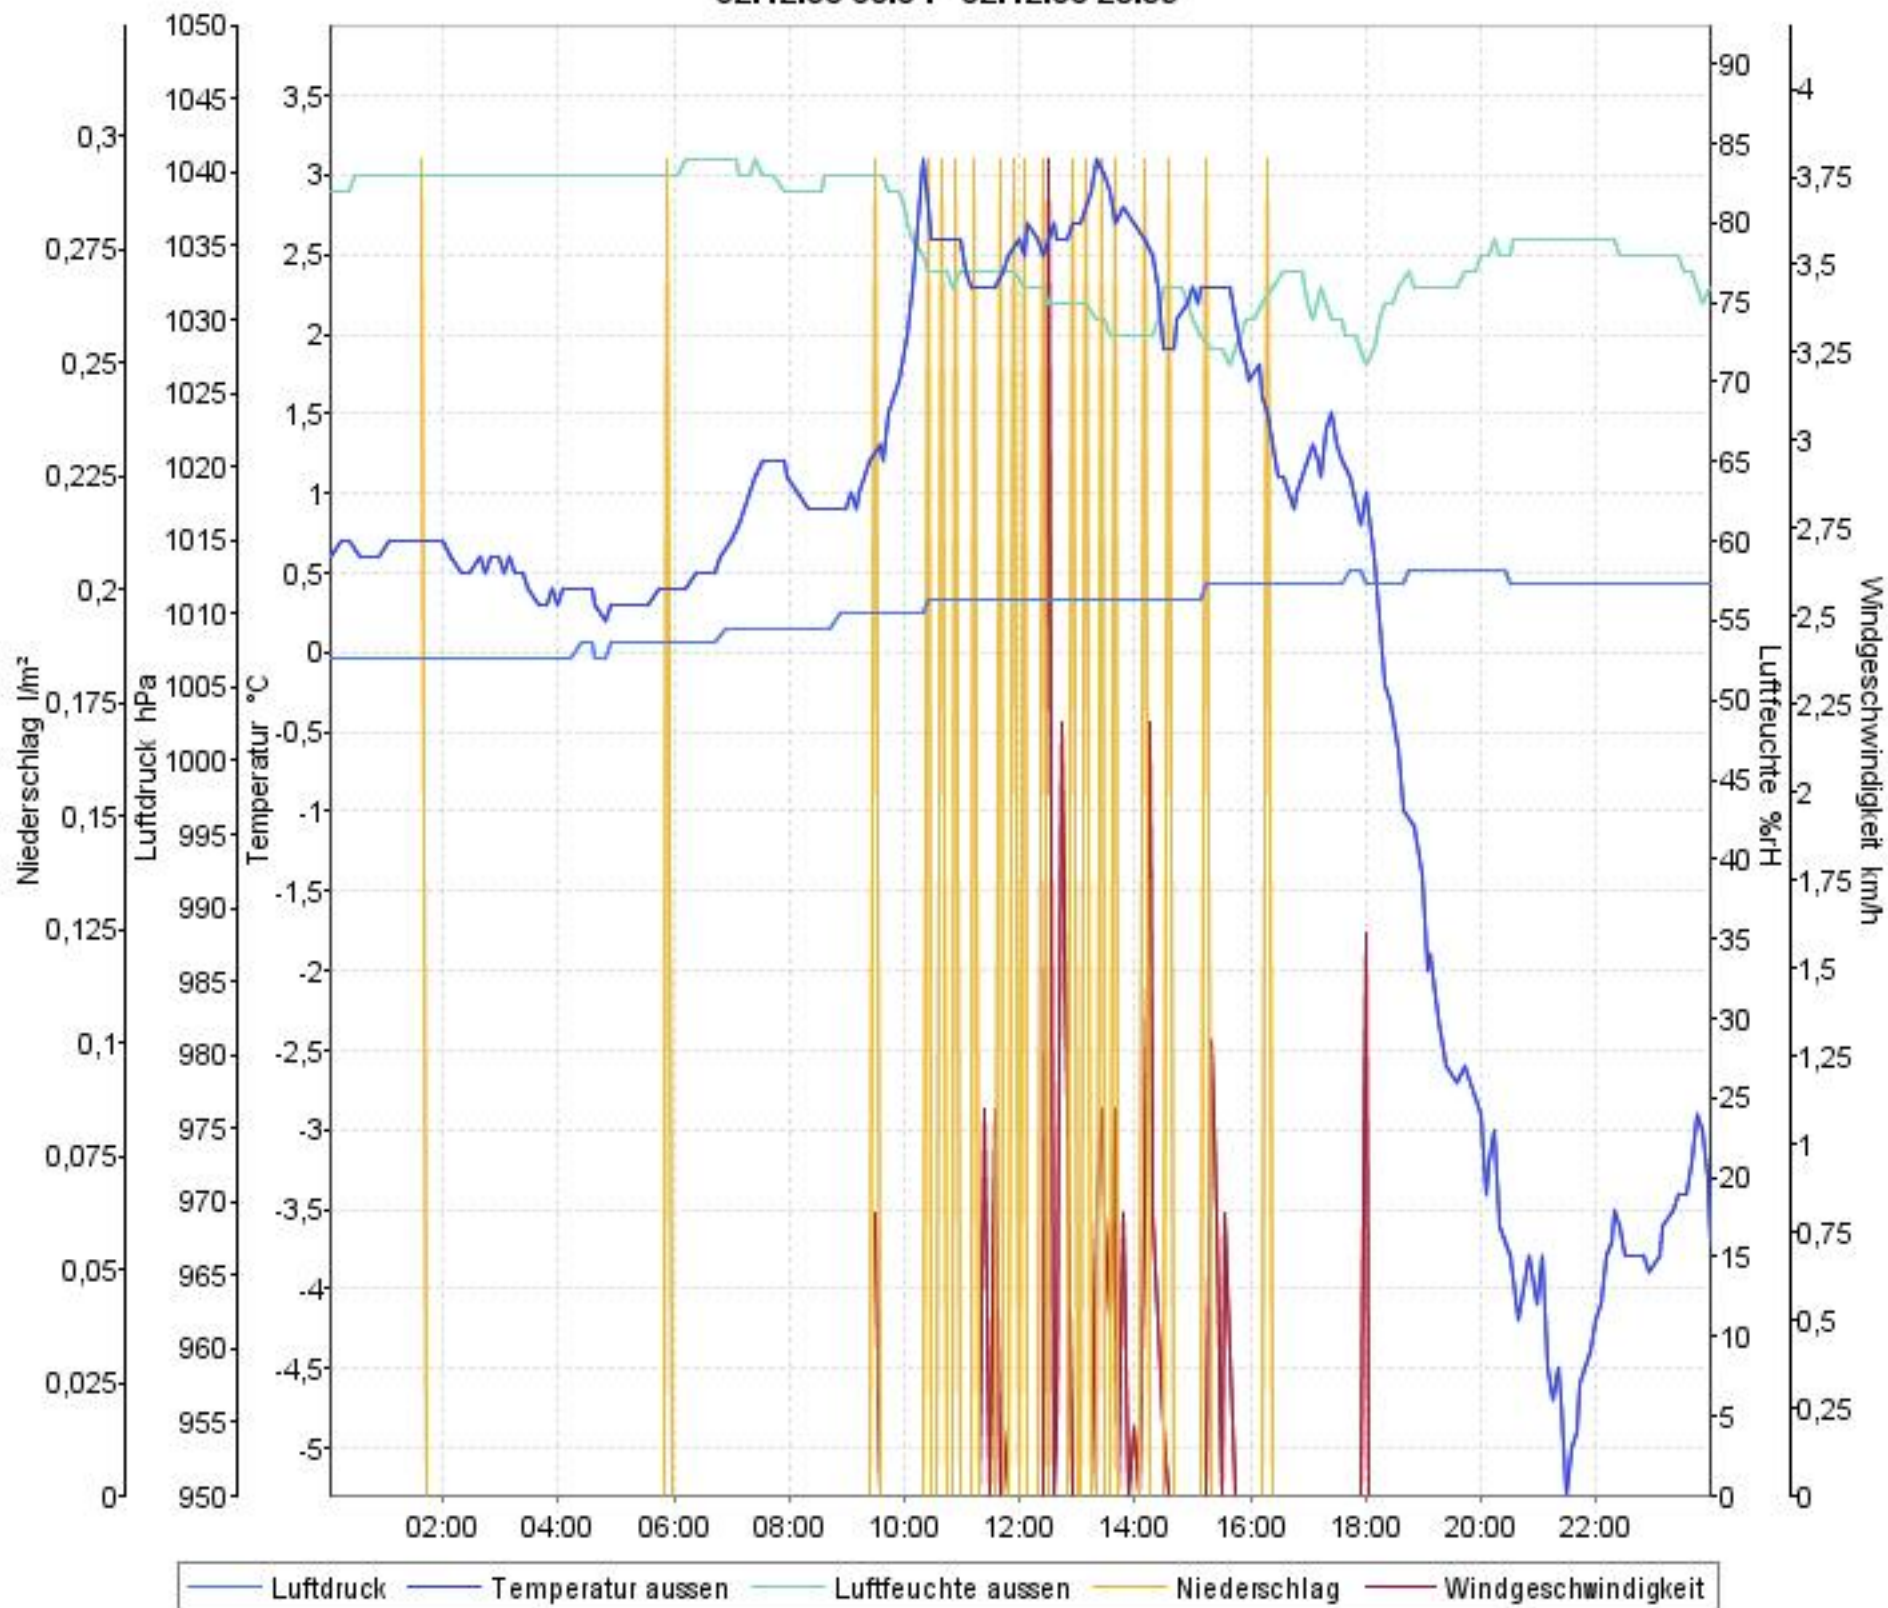

Wetterverlauf

01.12.08 00:04 - 07.12.08 23:59

Wetterverlauf

01.12.08 00:04 - 01.12.08 23:59

Wetterverlauf

02.12.08 00:04 - 02.12.08 23:59

Wetterverlauf

03.12.08 00:03 - 03.12.08 23:59

Wetterverlauf

04.12.08 00:04 - 04.12.08 23:59

Wetterverlauf

05.12.08 00:04 - 05.12.08 23:55

Wetterverlauf

06.12.08 00:01 - 06.12.08 23:59

Wetterverlauf

07.12.08 00:04 - 07.12.08 23:59