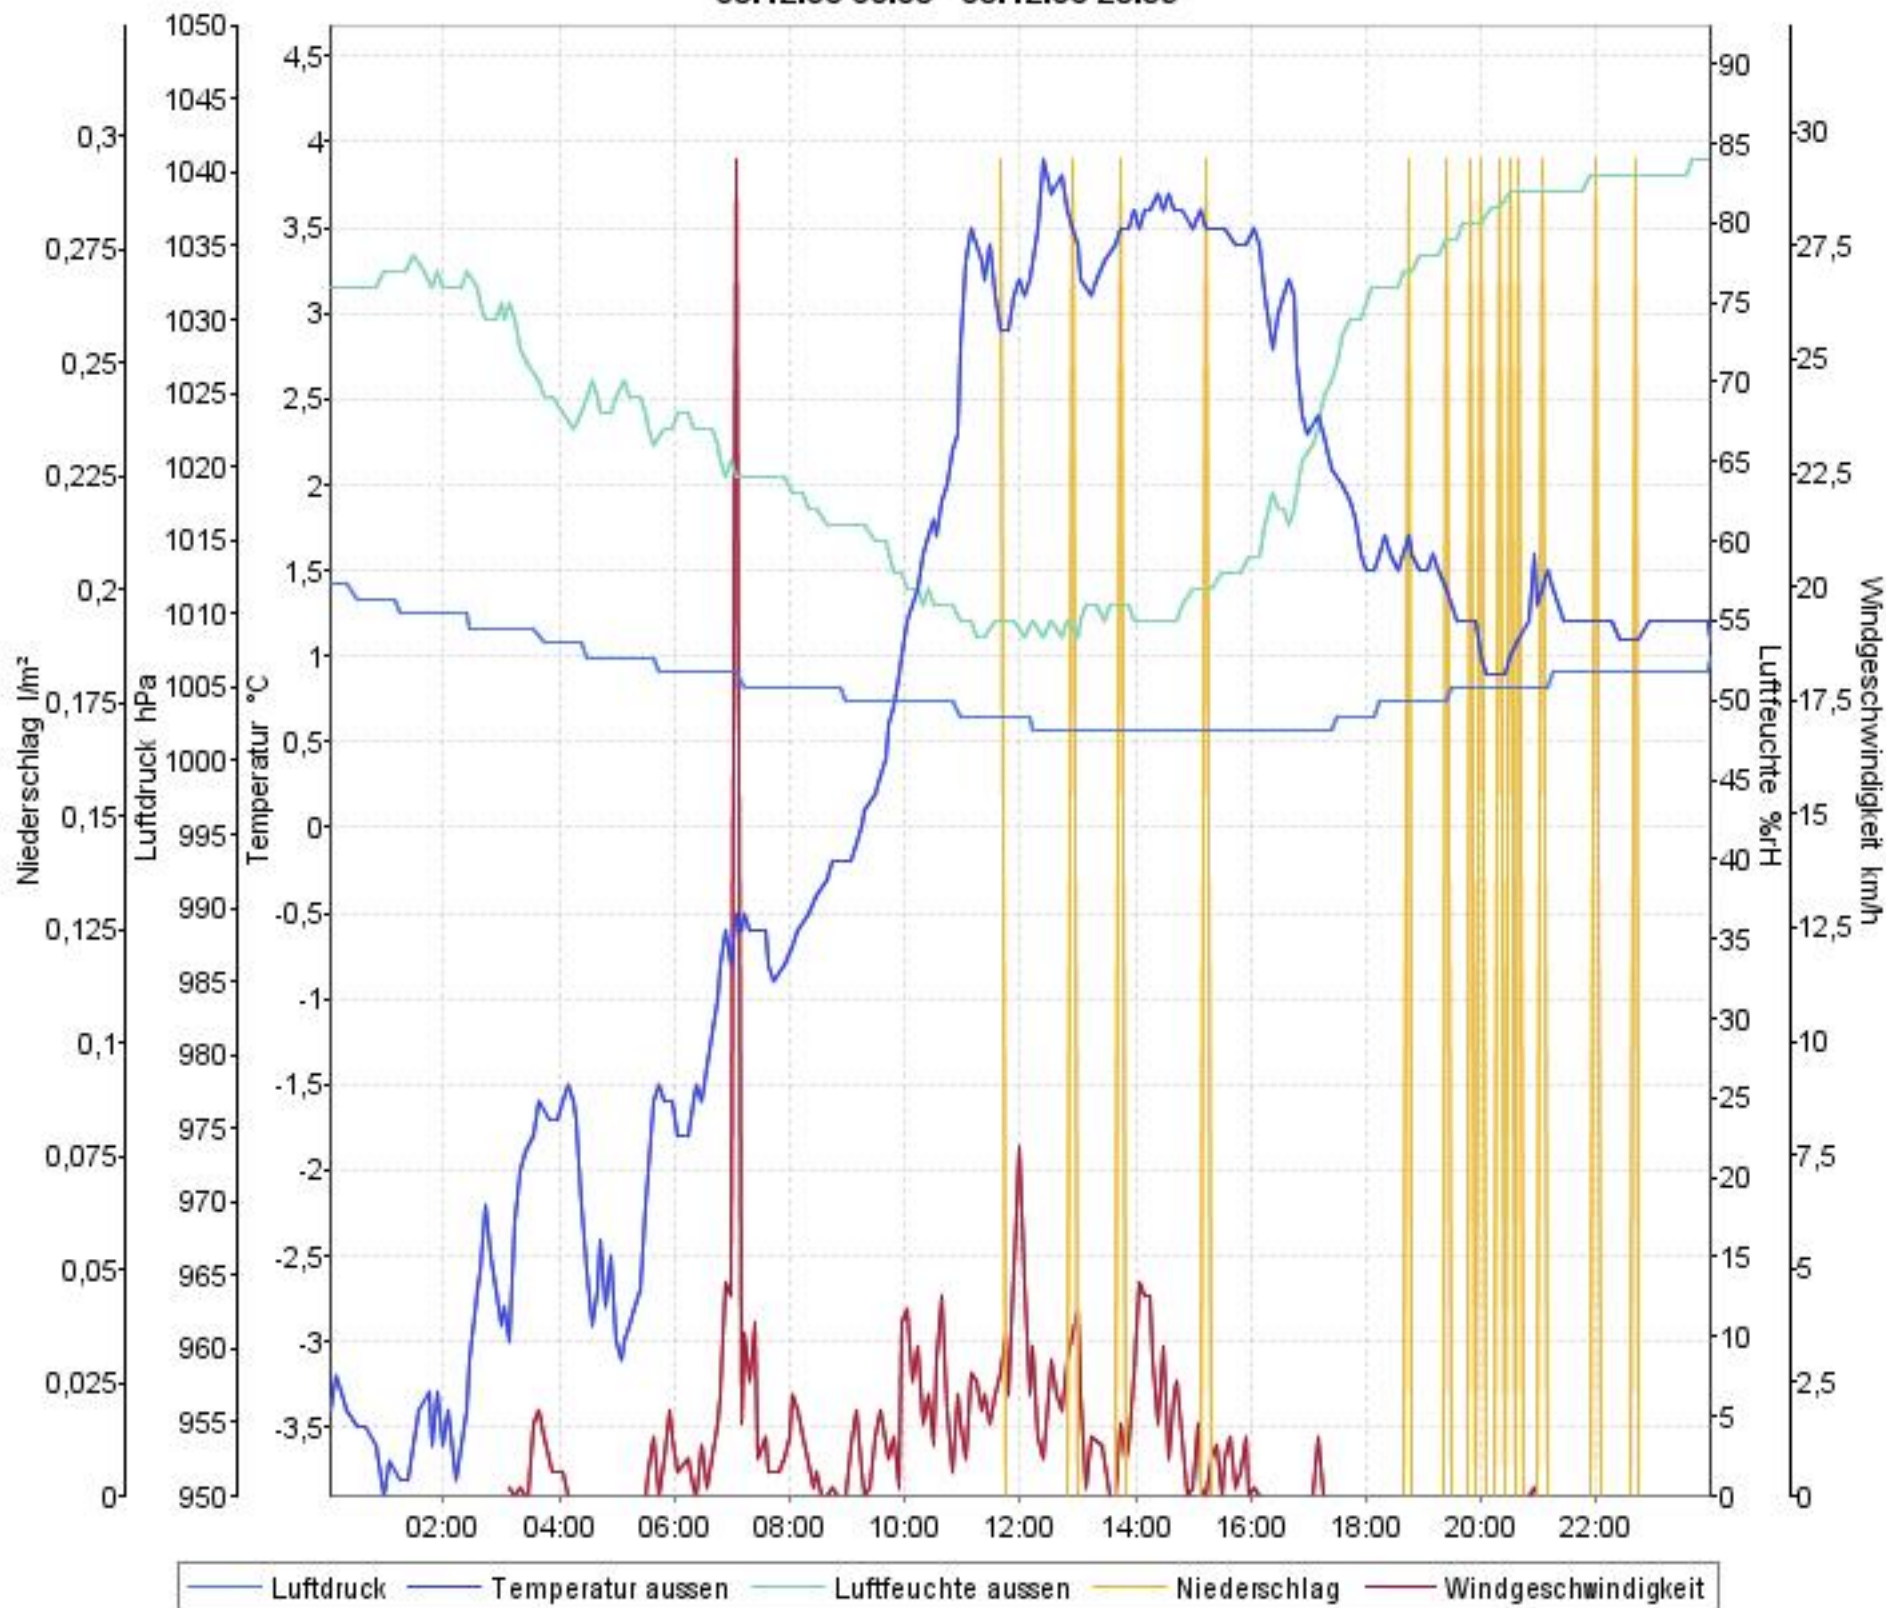

Wetterverlauf

01.12.08 00:04 - 07.12.08 23:59

Wetterverlauf

01.12.08 00:04 - 01.12.08 23:59

Wetterverlauf

02.12.08 00:04 - 02.12.08 23:59

Wetterverlauf

03.12.08 00:03 - 03.12.08 23:59

Wetterverlauf

04.12.08 00:04 - 04.12.08 23:59

Wetterverlauf

05.12.08 00:04 - 05.12.08 23:55

Wetterverlauf

06.12.08 00:01 - 06.12.08 23:59

Wetterverlauf

07.12.08 00:04 - 07.12.08 23:59