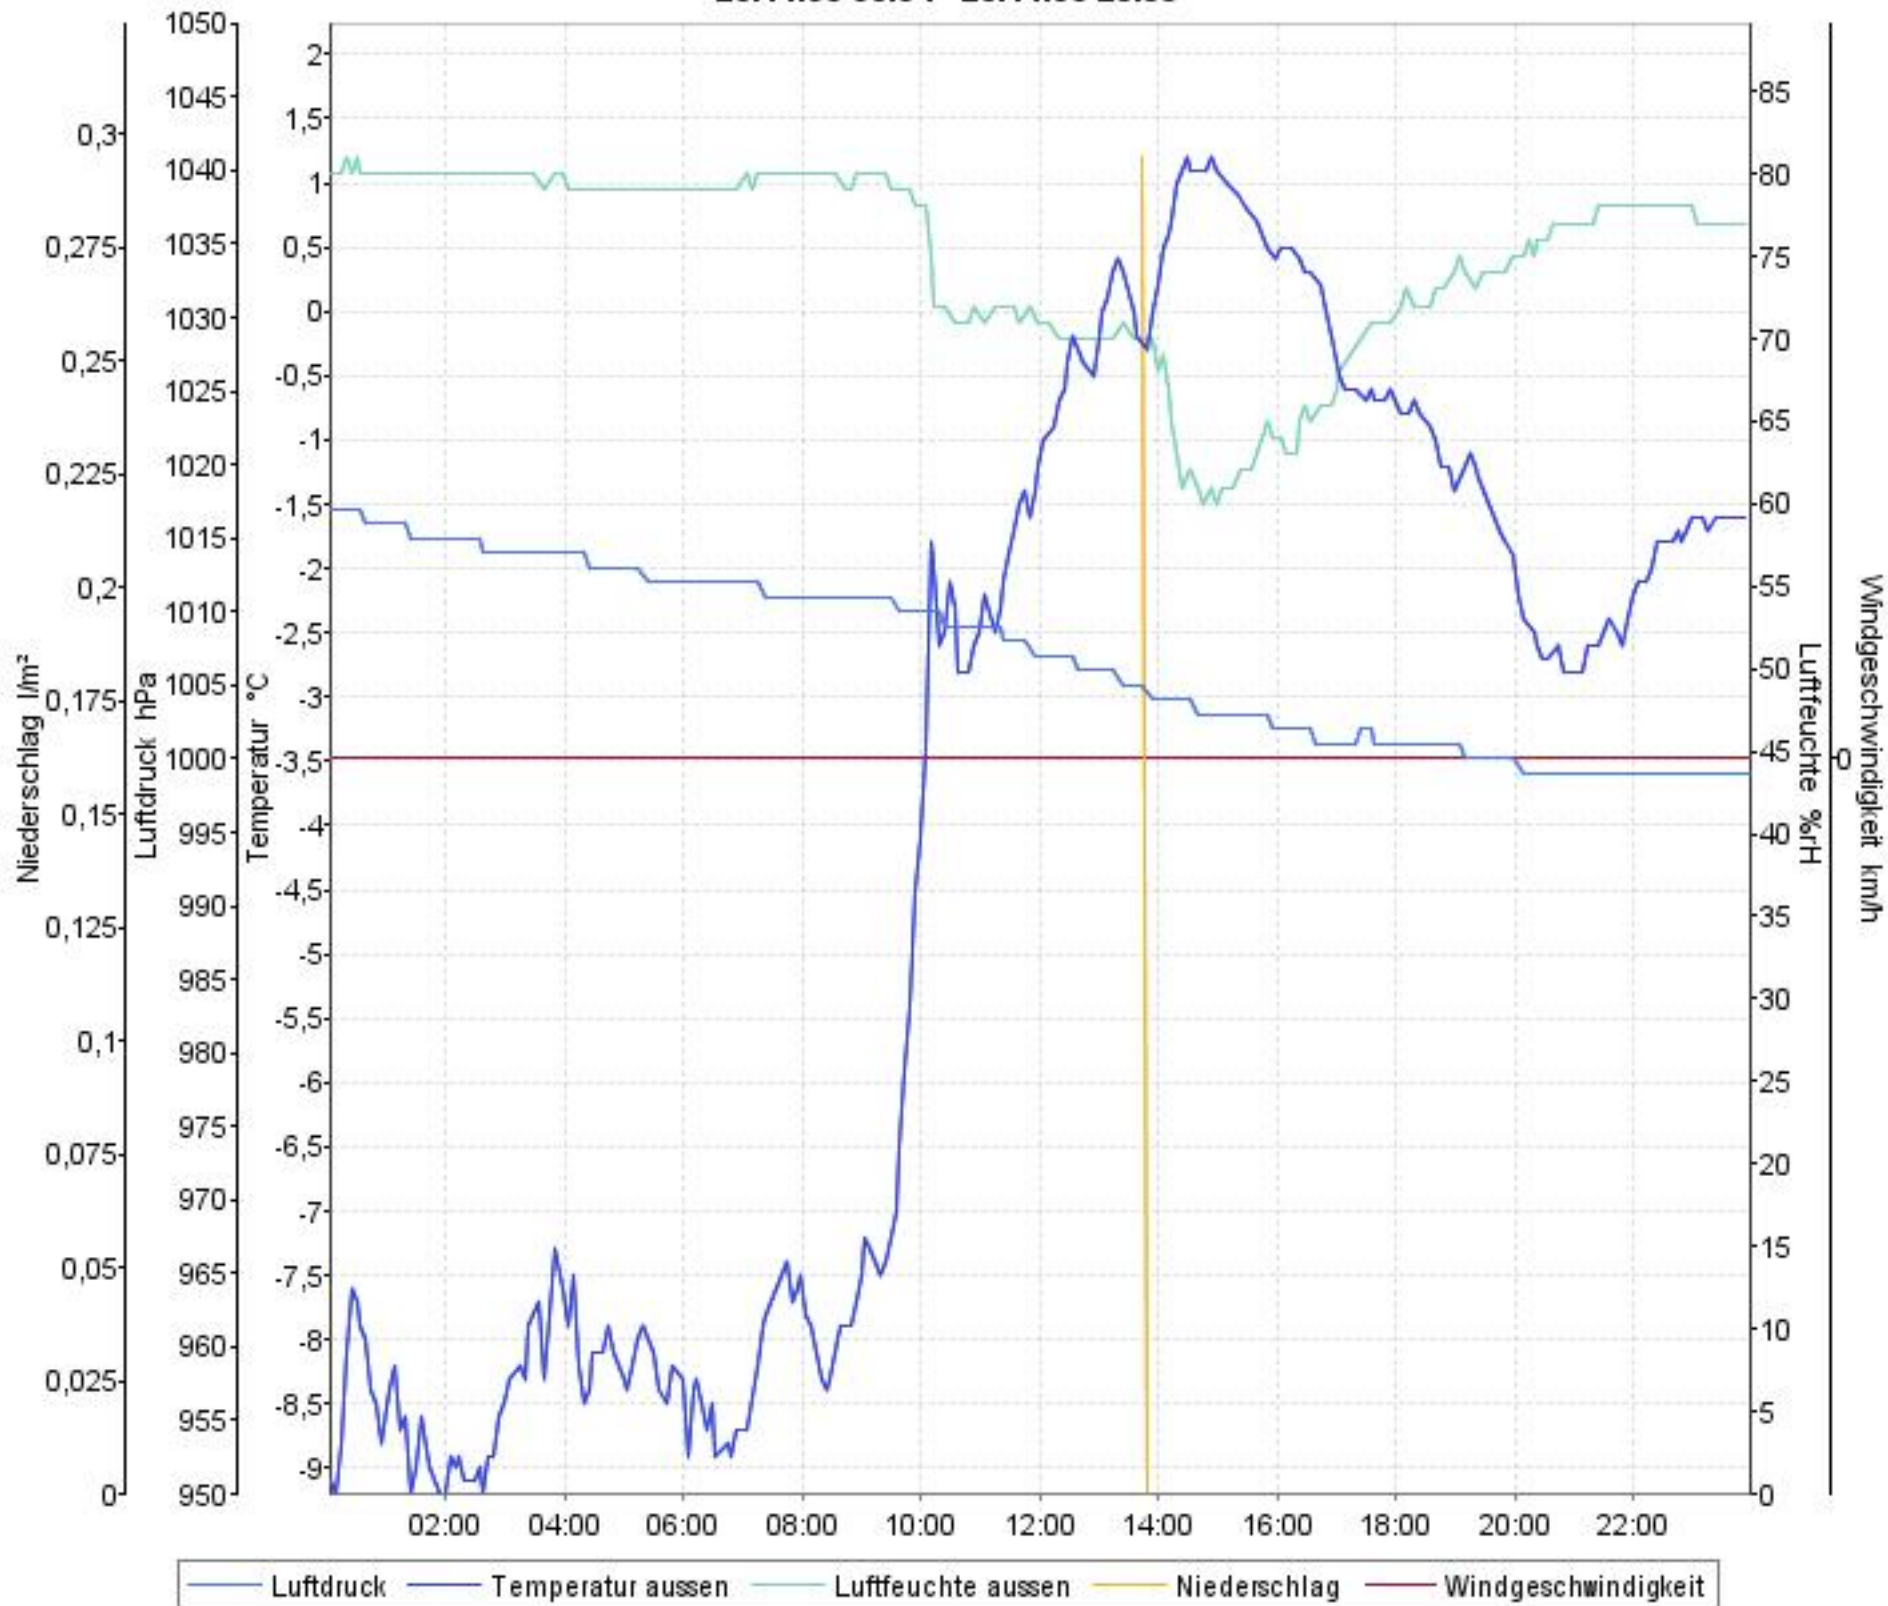

# Wetterverlauf

26.11.08 00:04 - 26.11.08 23:59

# Wetterverlauf

27.11.08 00:04 - 27.11.08 23:59

# Wetterverlauf

28.11.08 00:04 - 28.11.08 23:59

# Wetterverlauf

29.11.08 00:04 - 29.11.08 23:59