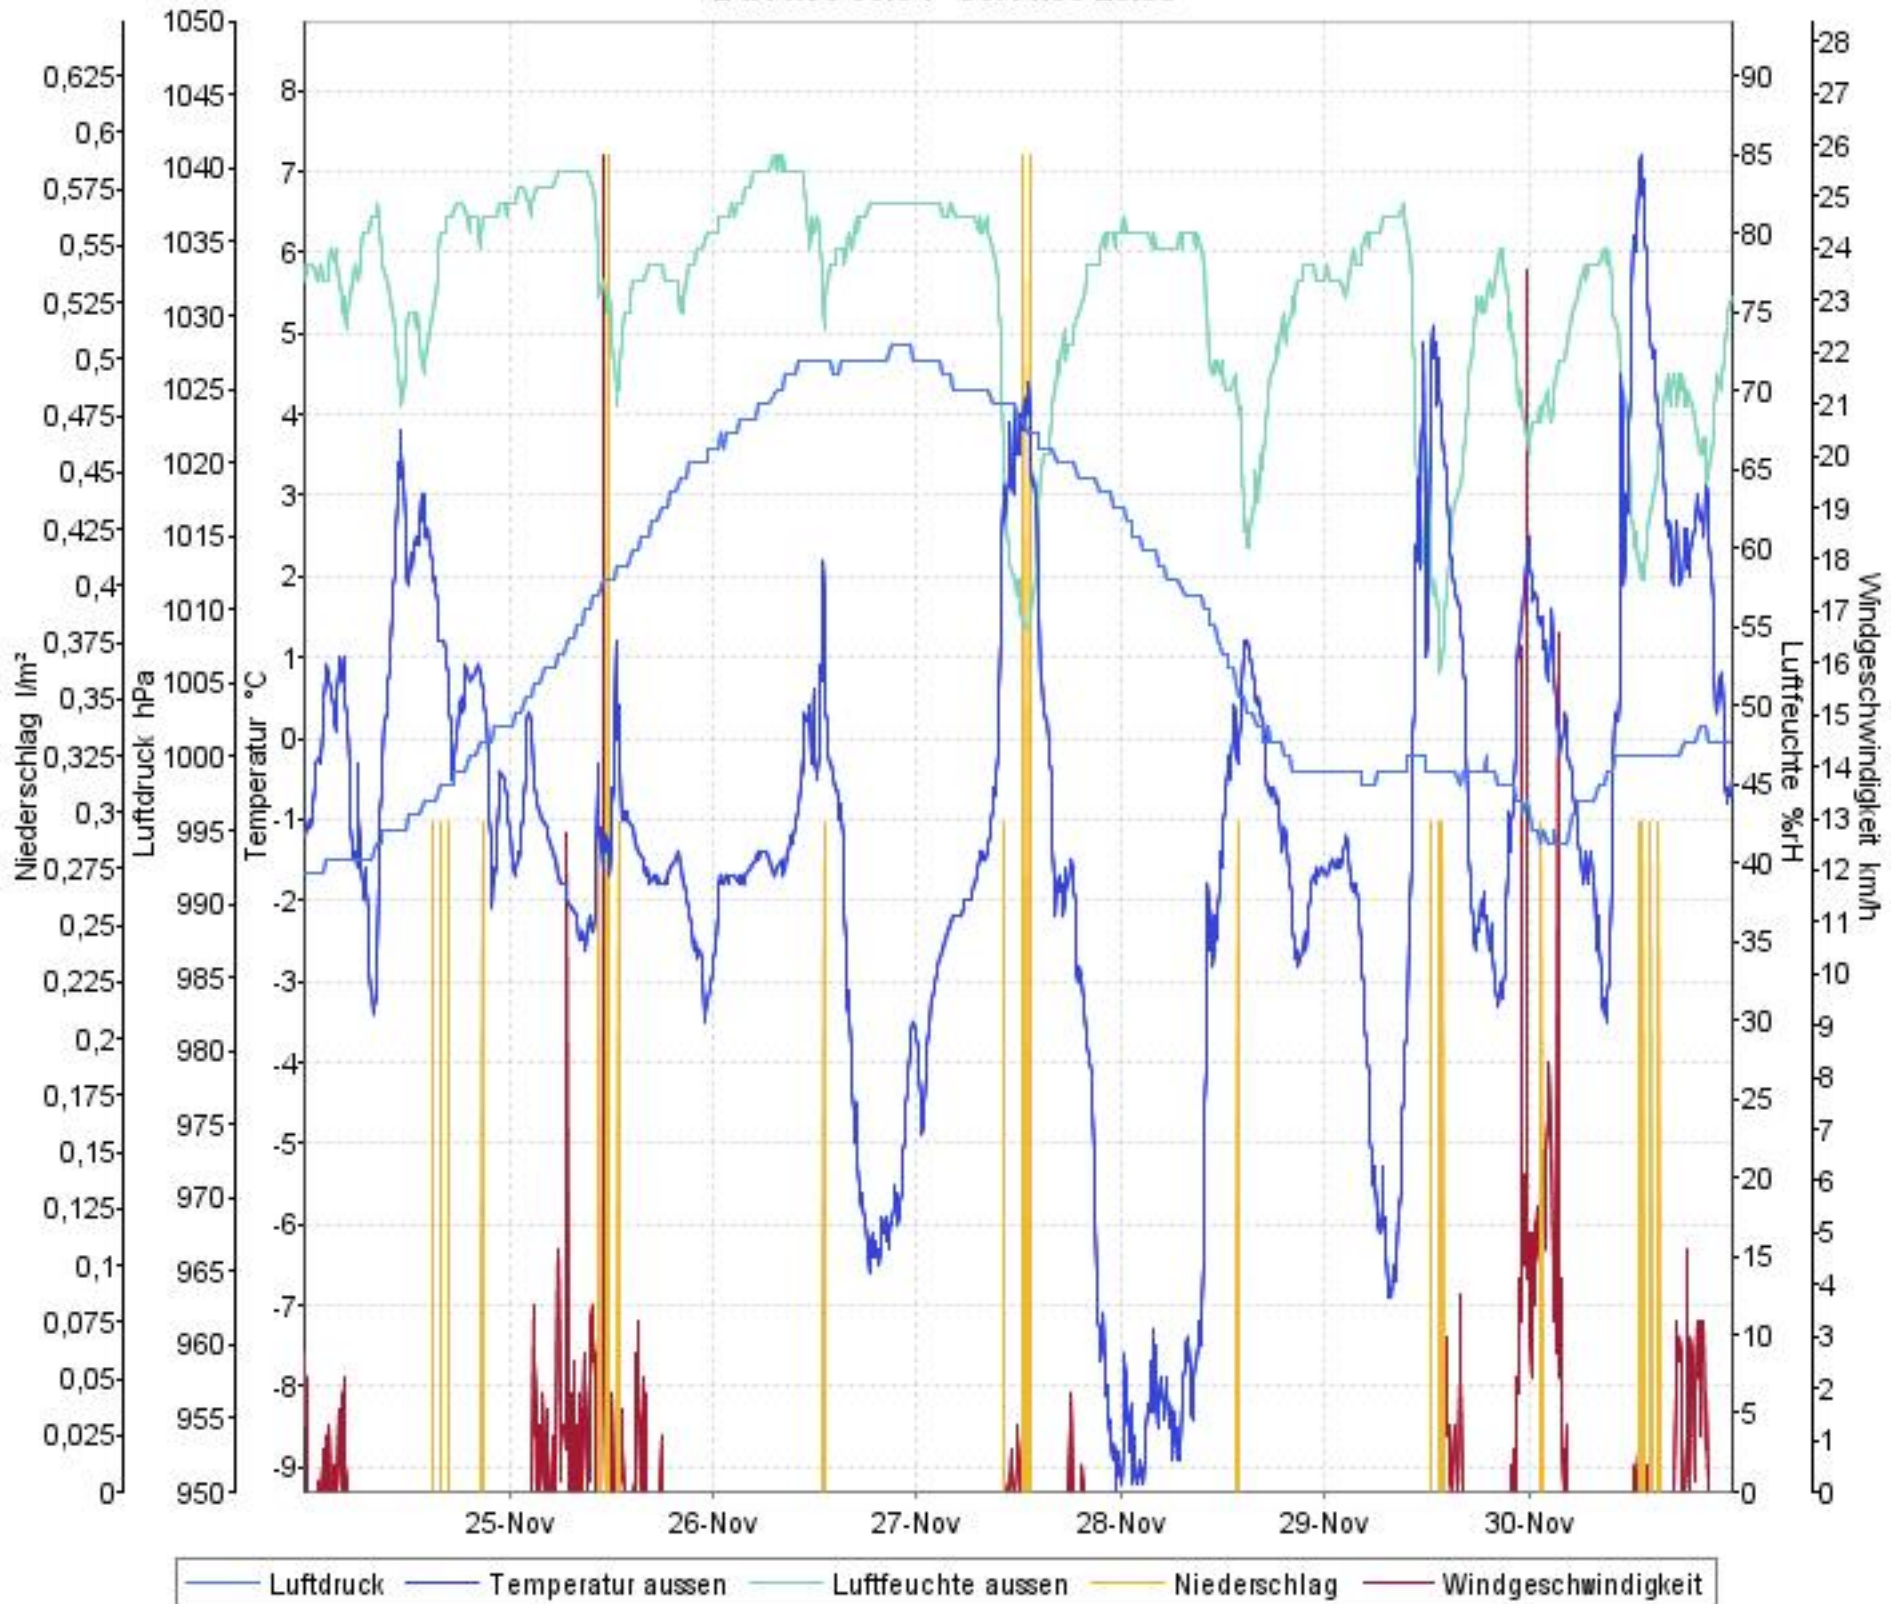

# Wetterverlauf

24.11.08 00:04 - 30.11.08 23:59

# Wetterverlauf

24.11.08 00:04 - 24.11.08 23:59

# Wetterverlauf

25.11.08 00:04 - 25.11.08 23:59

# Wetterverlauf

27.11.08 00:04 - 27.11.08 23:59