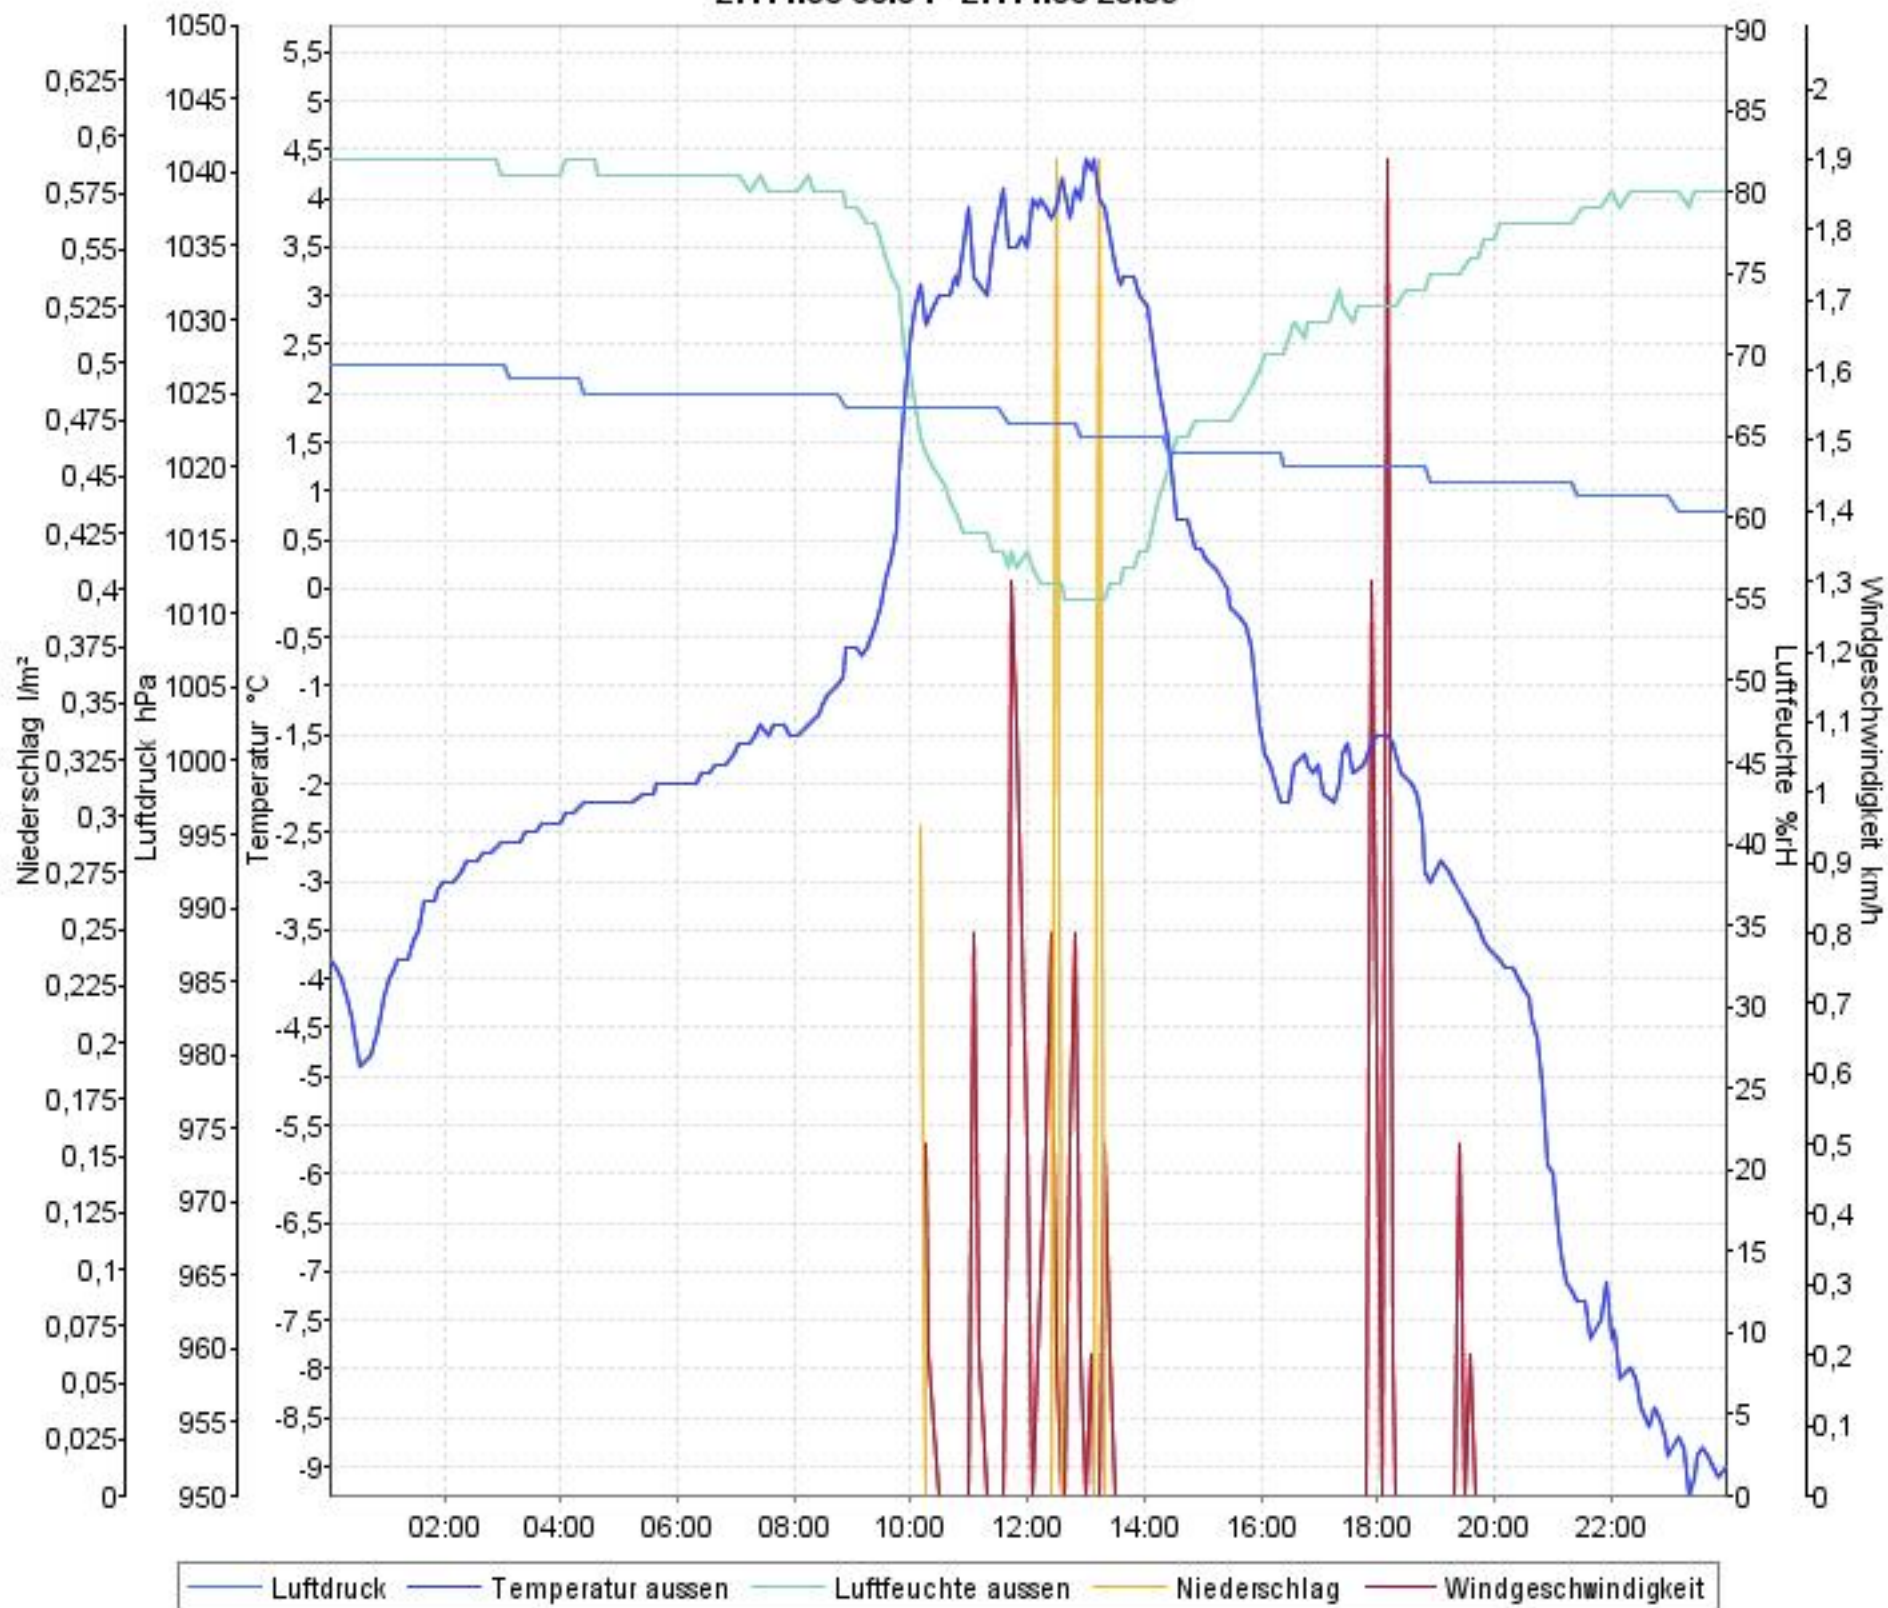

# Wetterverlauf

24.11.08 00:04 - 24.11.08 23:59

# Wetterverlauf

25.11.08 00:04 - 25.11.08 23:59

# Wetterverlauf

26.11.08 00:04 - 26.11.08 23:59

# Wetterverlauf

27.11.08 00:04 - 27.11.08 23:59