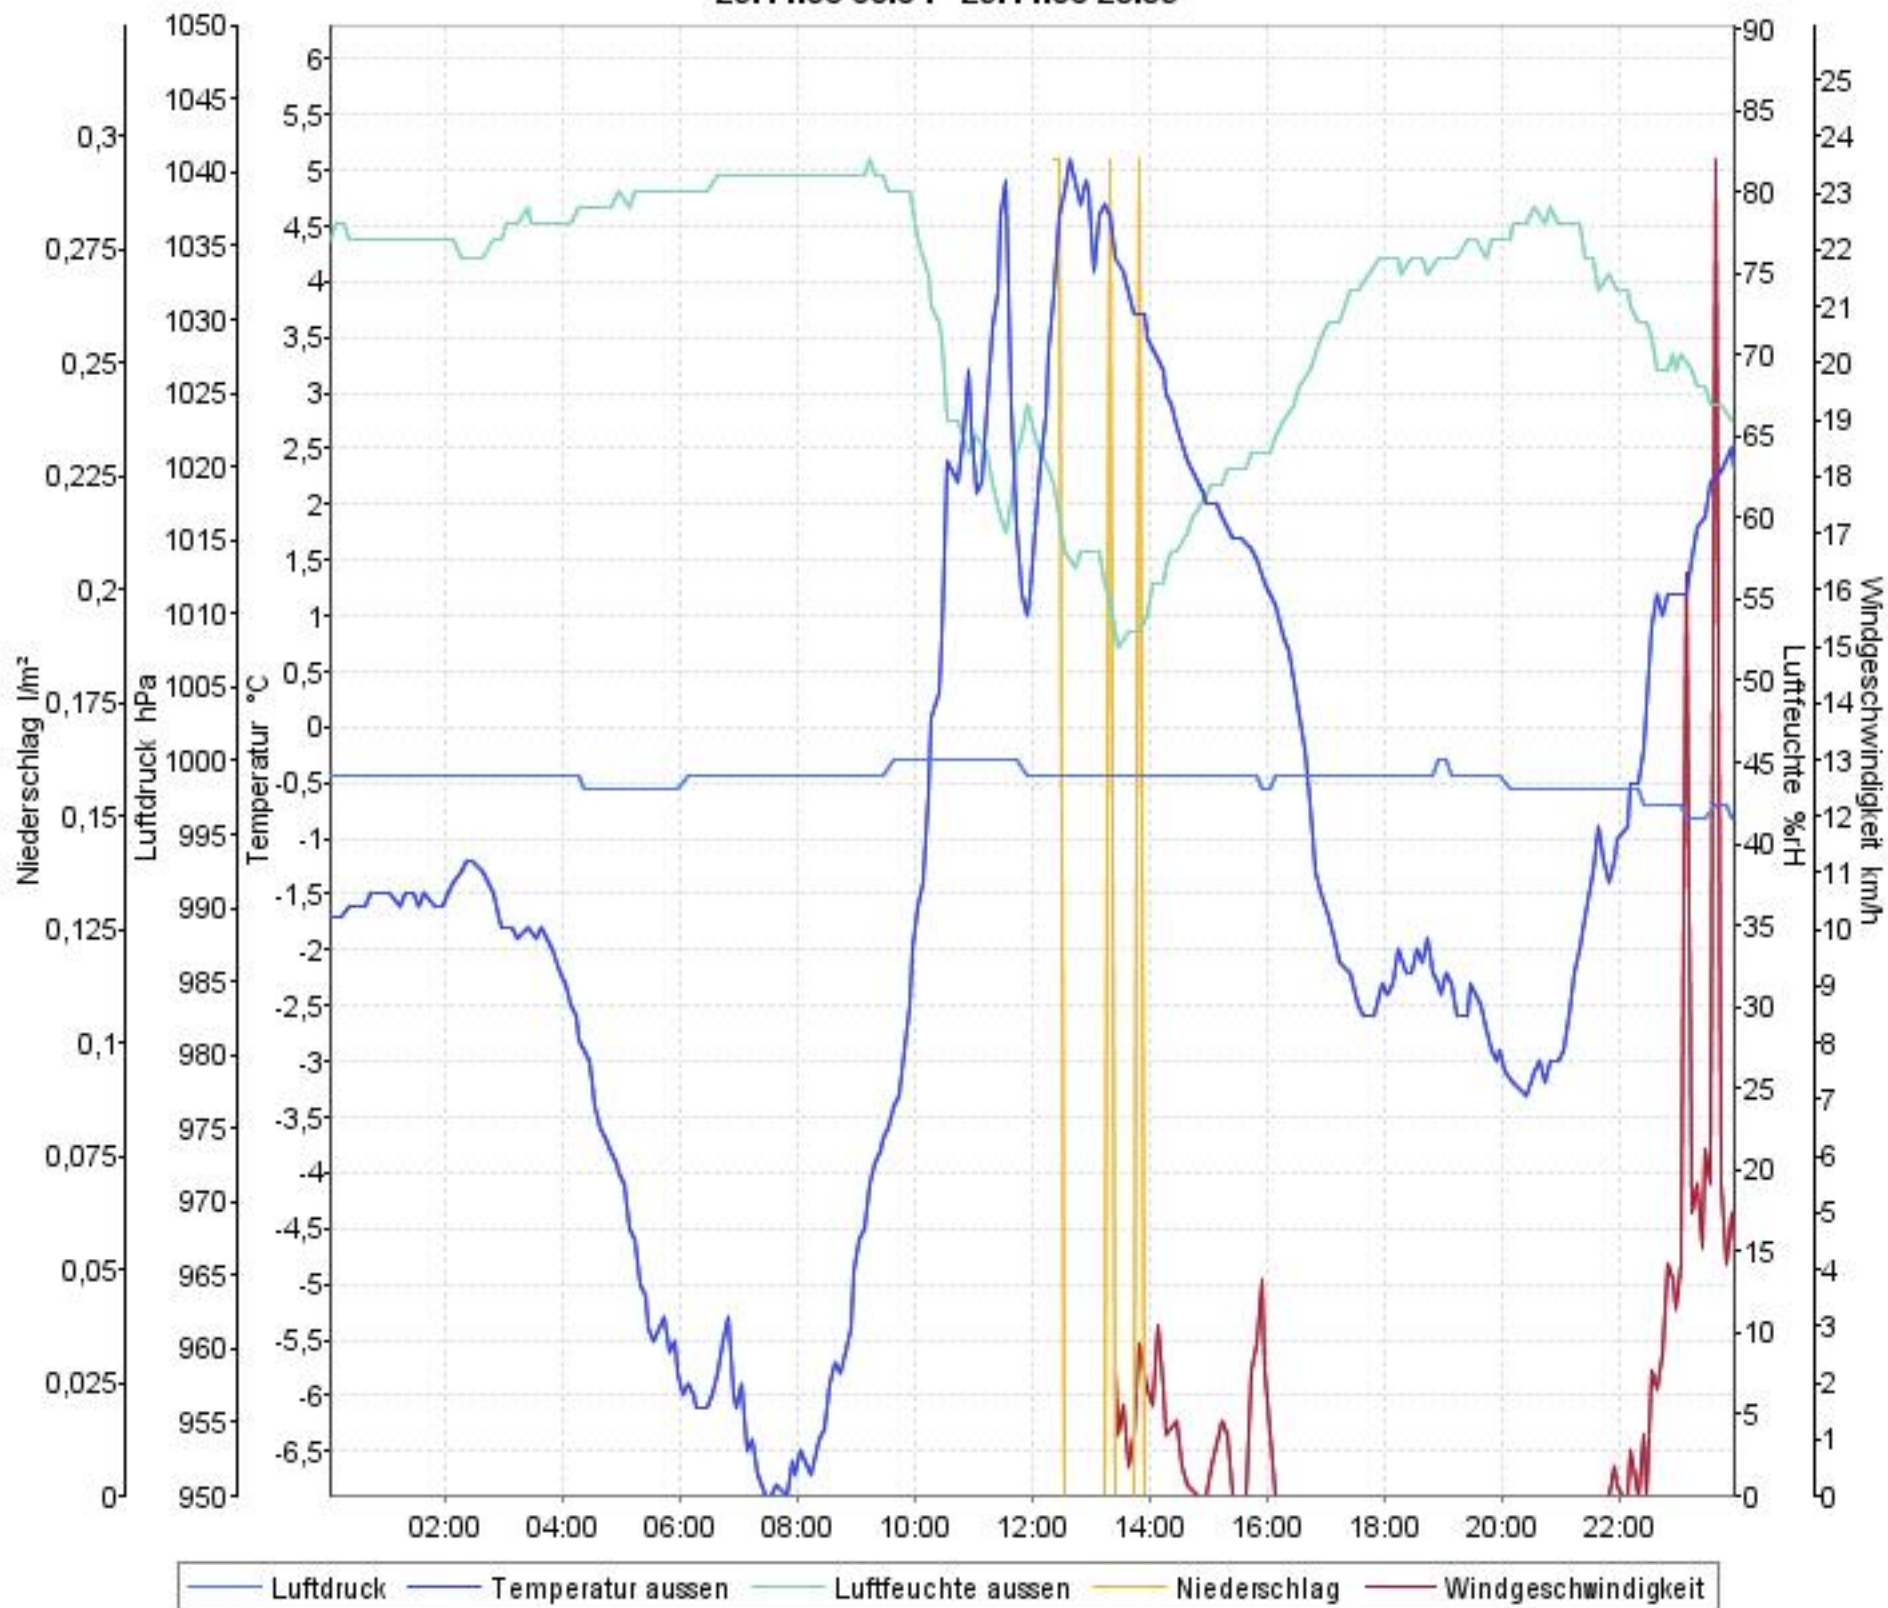

# Wetterverlauf

26.11.08 00:04 - 26.11.08 23:59

# Wetterverlauf

27.11.08 00:04 - 27.11.08 23:59

# Wetterverlauf

28.11.08 00:04 - 28.11.08 23:59

# Wetterverlauf

29.11.08 00:04 - 29.11.08 23:59