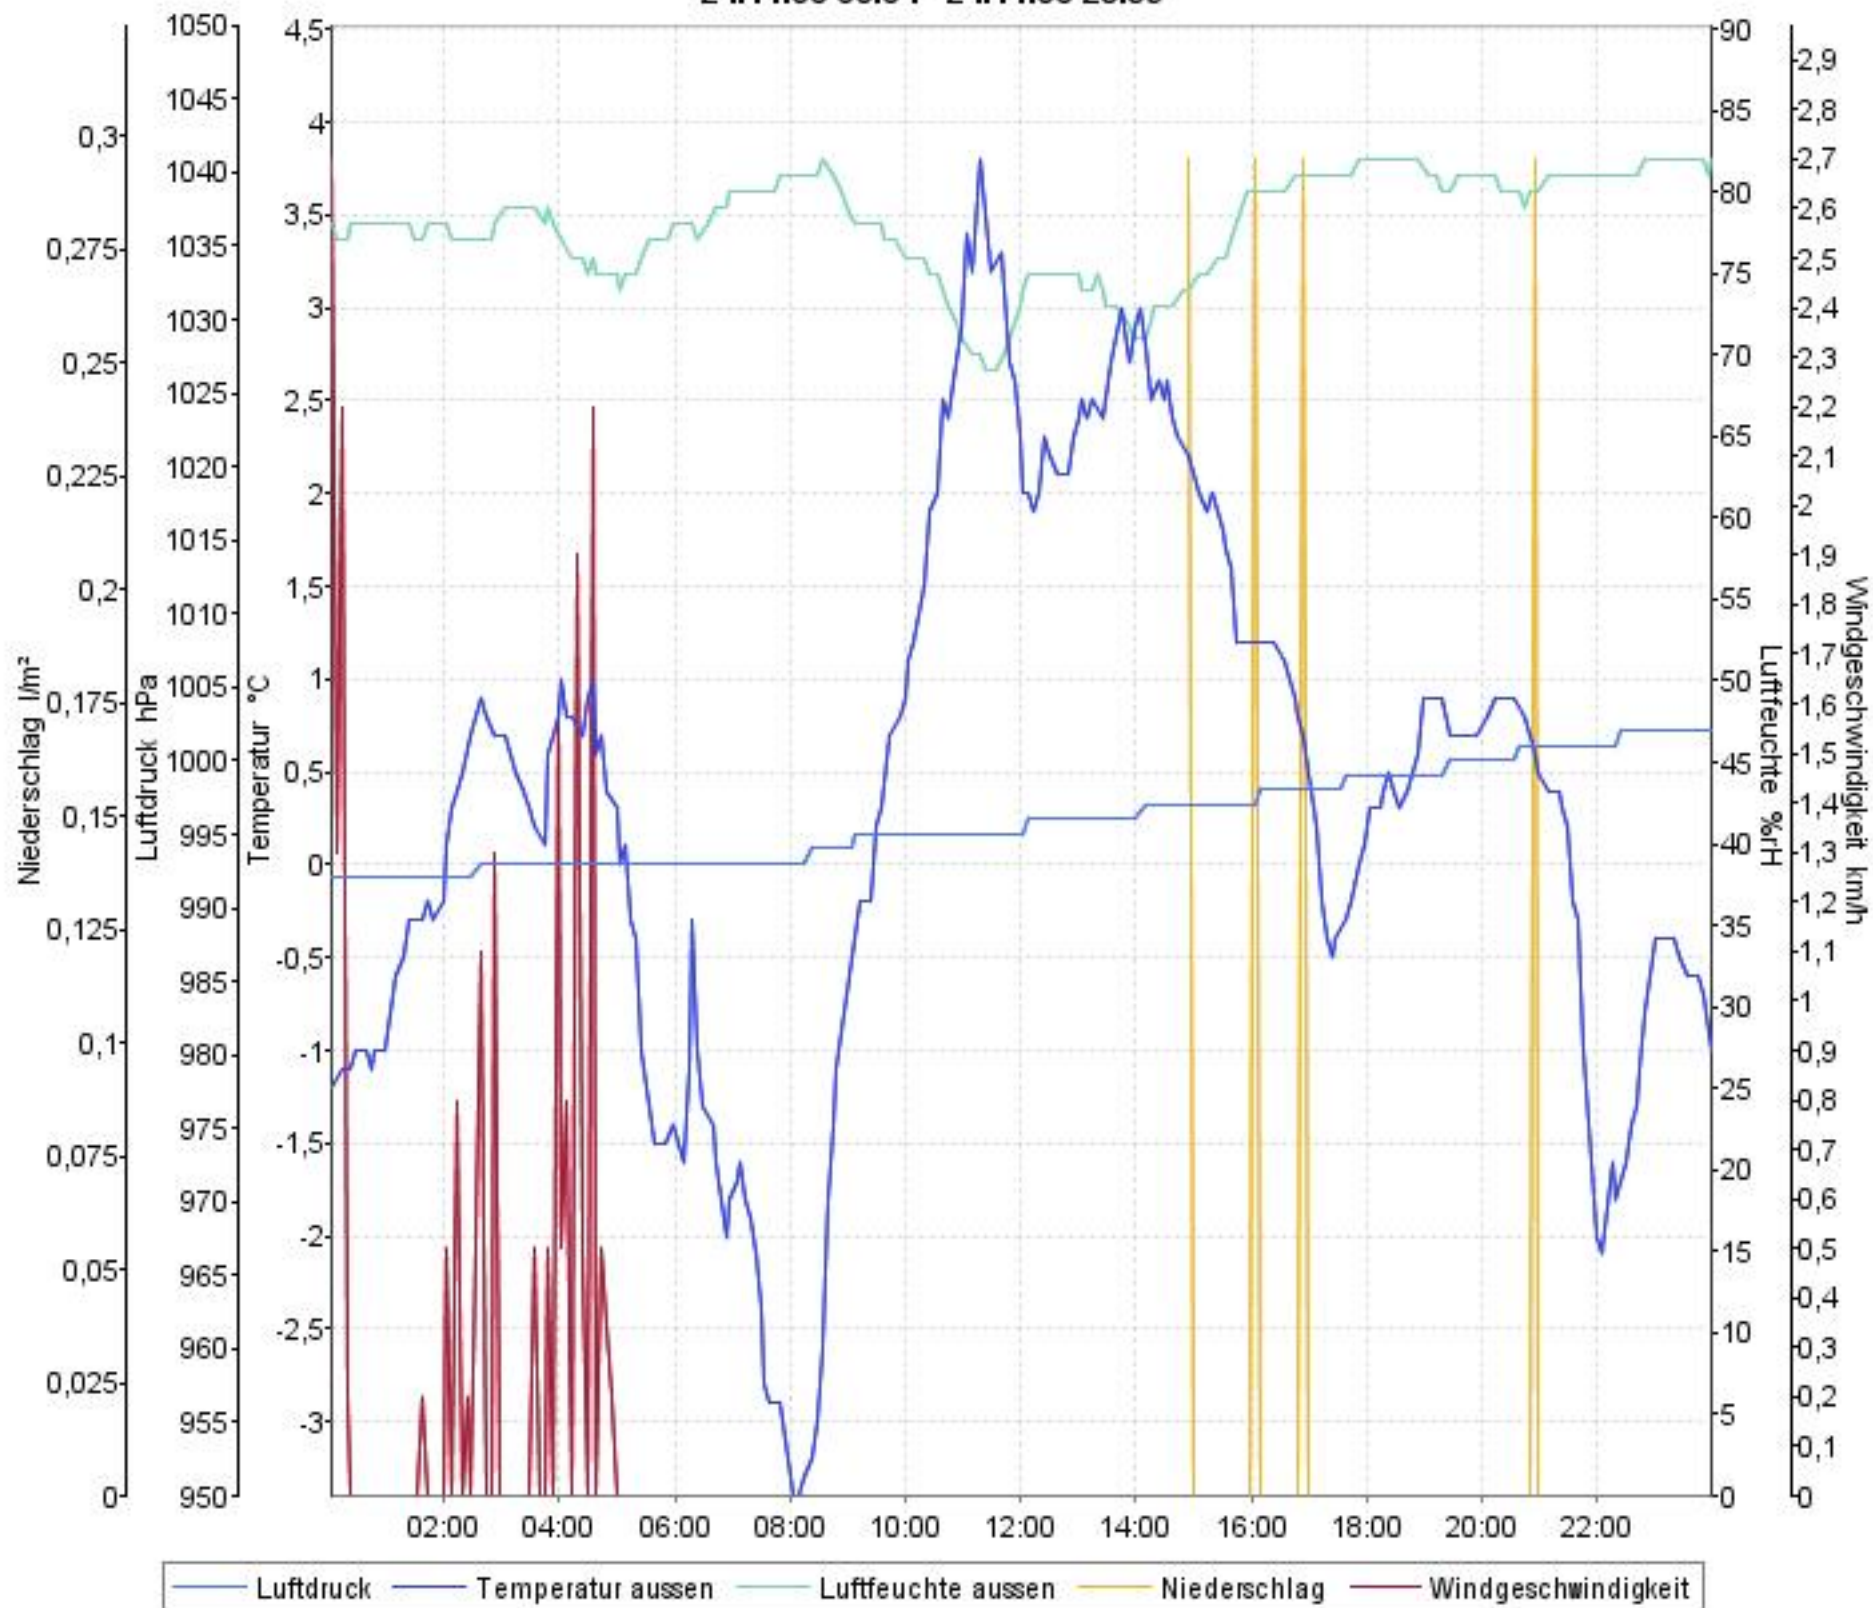

# Wetterverlauf

24.11.08 00:04 - 30.11.08 23:59

# Wetterverlauf

24.11.08 00:04 - 24.11.08 23:59

# Wetterverlauf

25.11.08 00:04 - 25.11.08 23:59

# Wetterverlauf

27.11.08 00:04 - 27.11.08 23:59