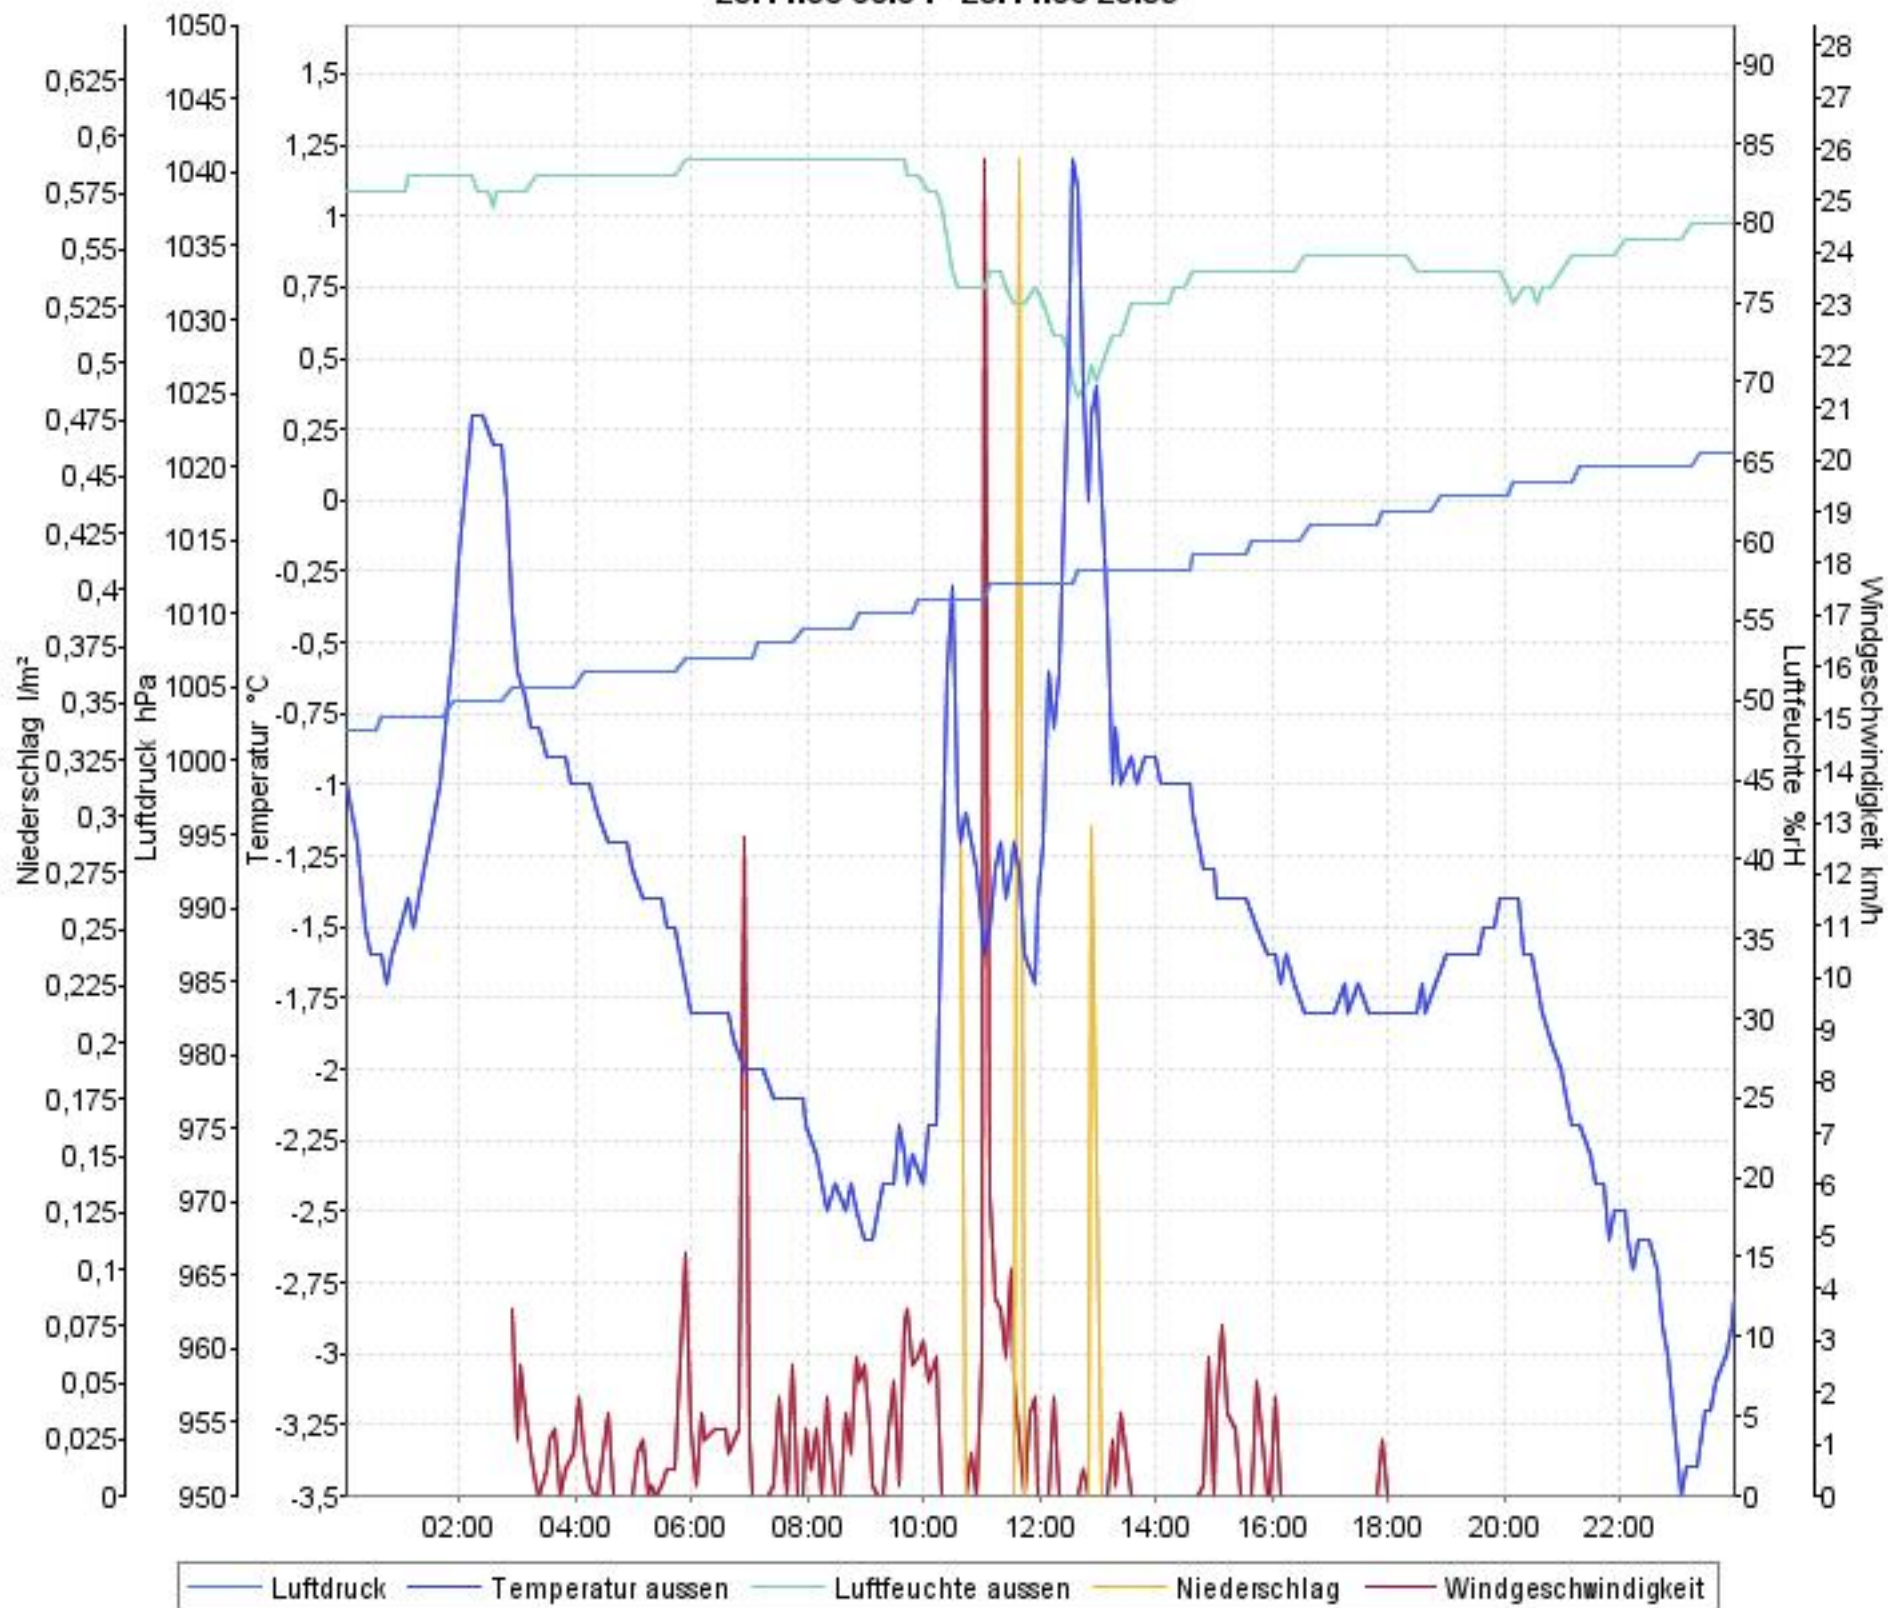

# Wetterverlauf

24.11.08 00:04 - 24.11.08 23:59

# Wetterverlauf

25.11.08 00:04 - 25.11.08 23:59

# Wetterverlauf

26.11.08 00:04 - 26.11.08 23:59

# Wetterverlauf

27.11.08 00:04 - 27.11.08 23:59