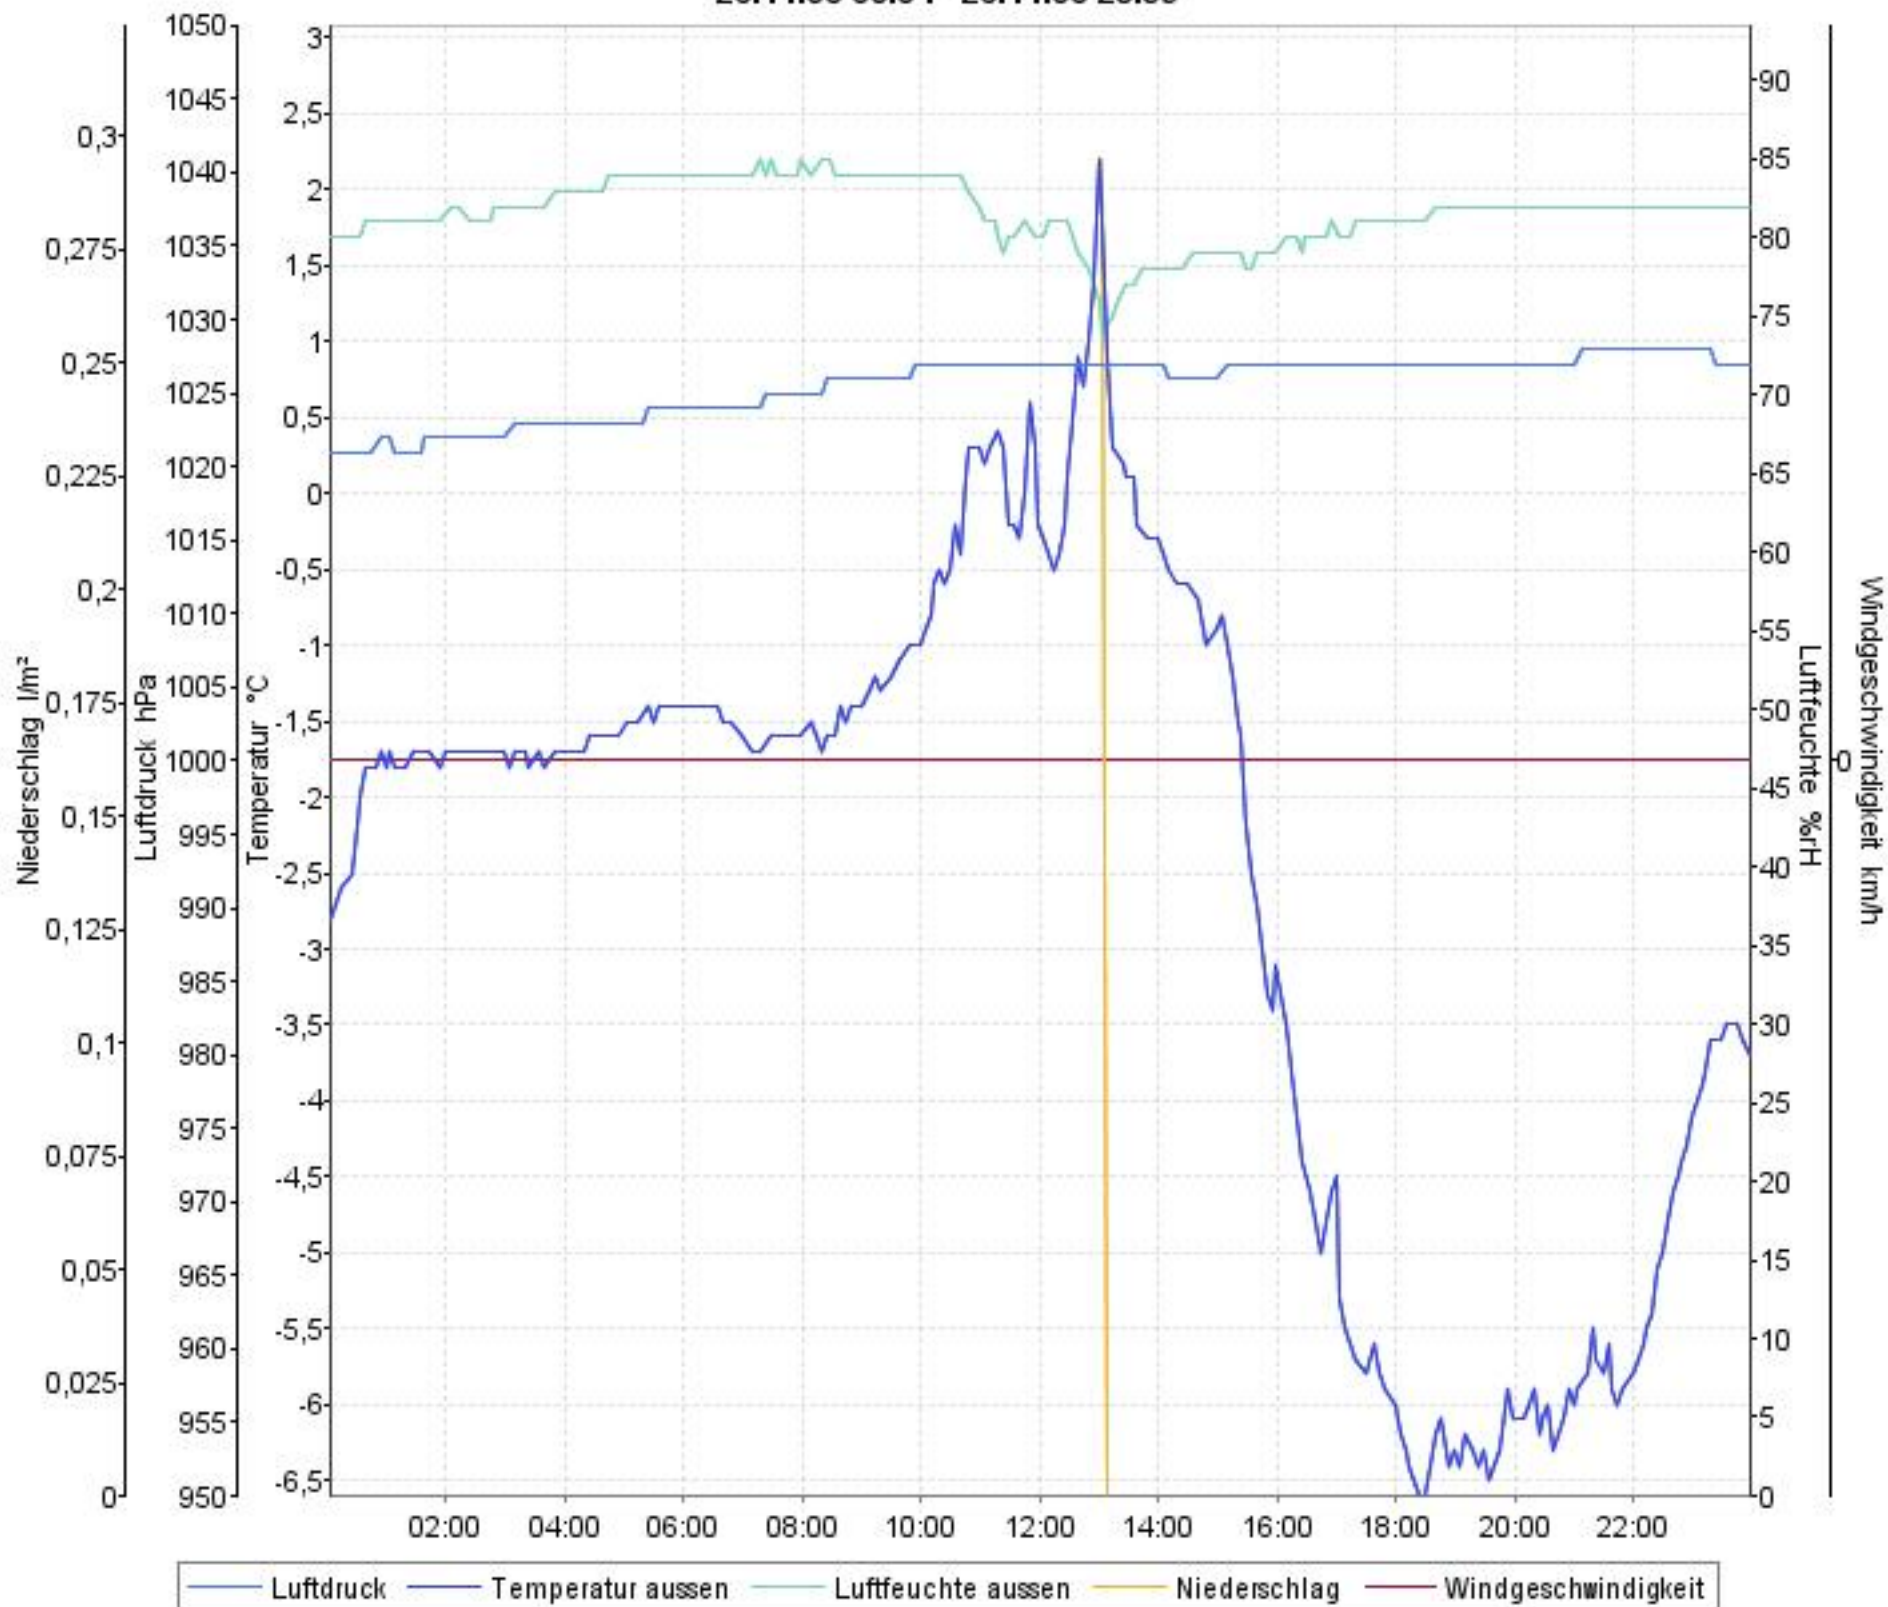

# Wetterverlauf

24.11.08 00:04 - 24.11.08 23:59

# Wetterverlauf

25.11.08 00:04 - 25.11.08 23:59

# Wetterverlauf

26.11.08 00:04 - 26.11.08 23:59

# Wetterverlauf

27.11.08 00:04 - 27.11.08 23:59