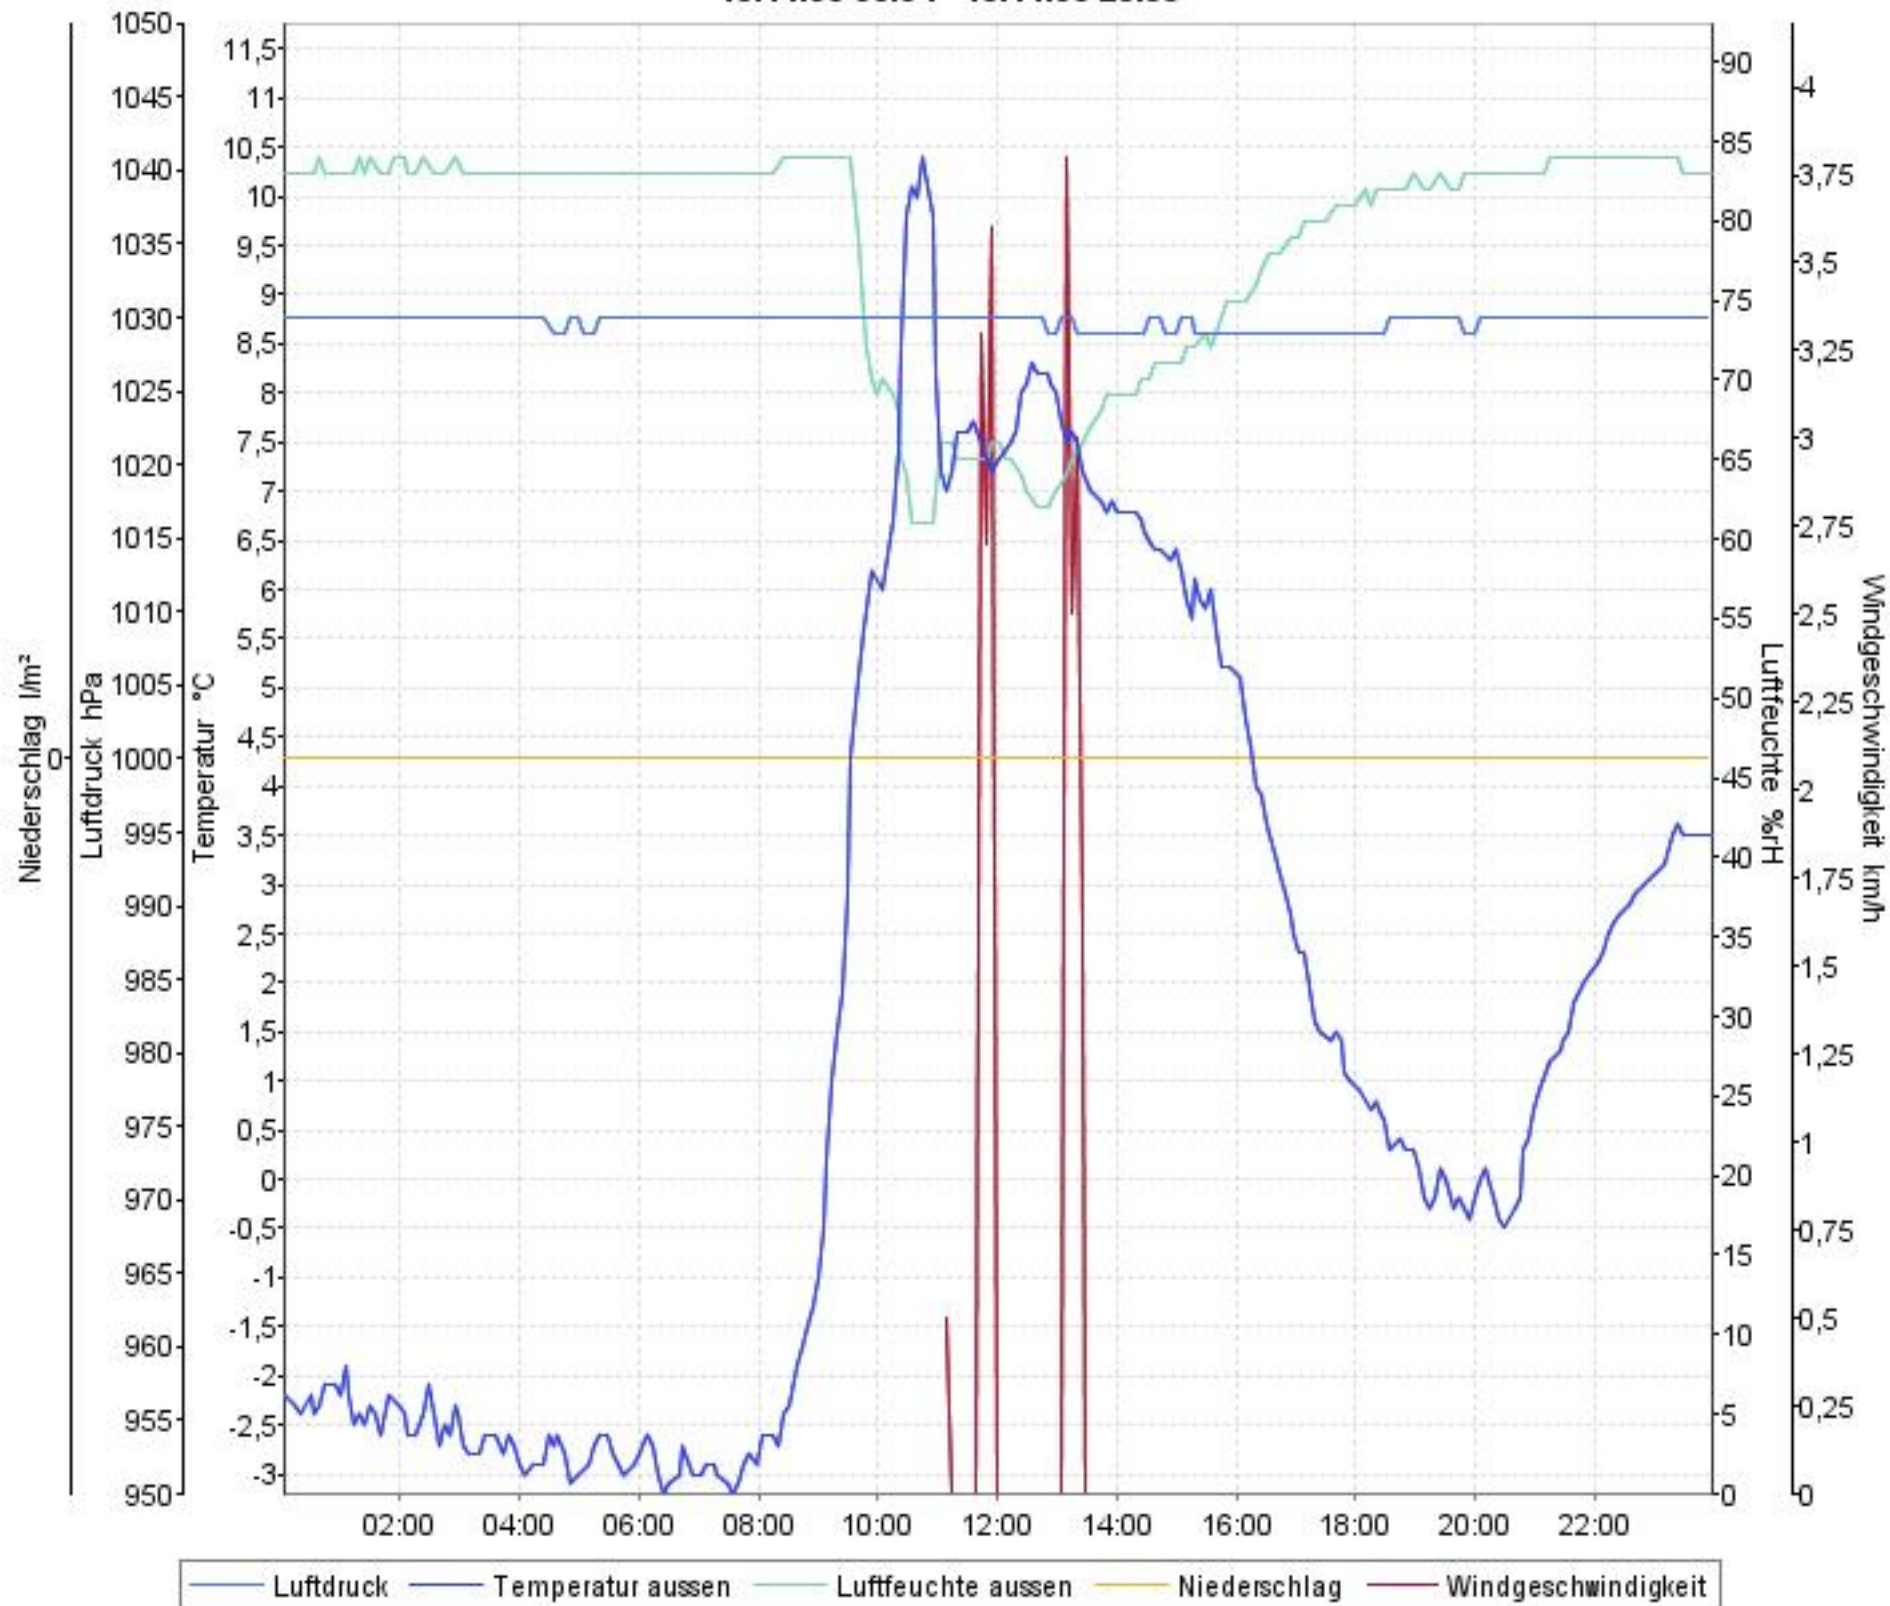

# Wetterverlauf

13.11.08 00:04 - 13.11.08 23:59

# Wetterverlauf

14.11.08 00:04 - 14.11.08 23:59

# Wetterverlauf

15.11.08 00:04 - 15.11.08 23:59

# Wetterverlauf

16.11.08 00:03 - 16.11.08 23:59