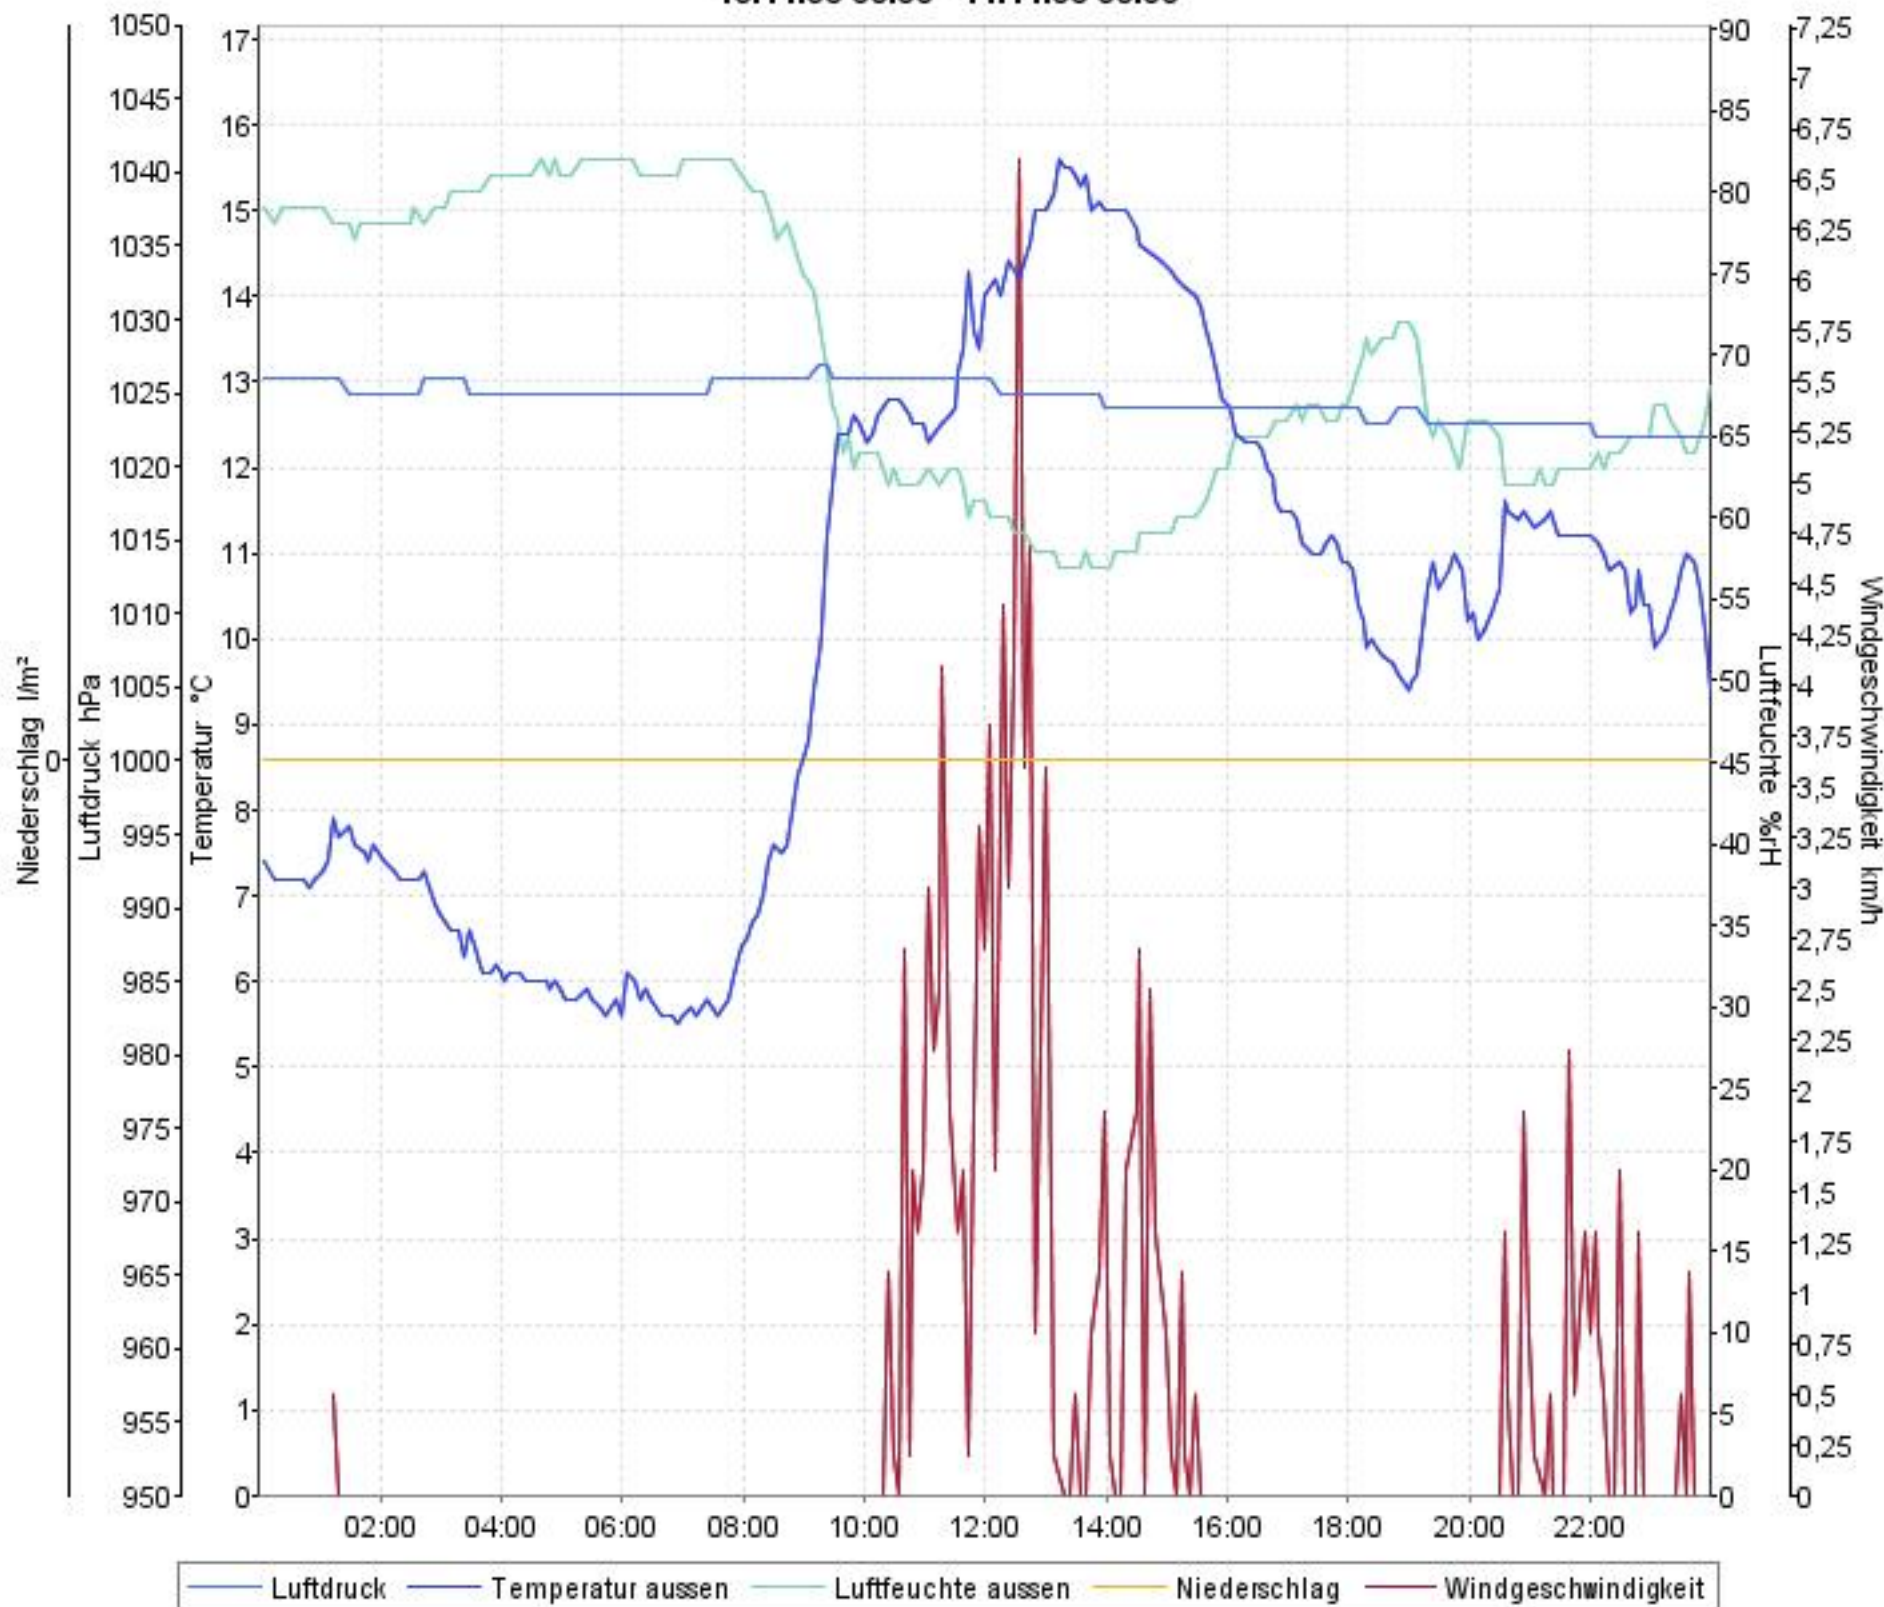

# Wetterverlauf

10.11.08 00:04 - 16.11.08 23:59

# Wetterverlauf

10.11.08 00:00 - 11.11.08 00:00

# Wetterverlauf

11.11.08 00:04 - 11.11.08 23:59

# Wetterverlauf

12.11.08 00:04 - 12.11.08 23:59