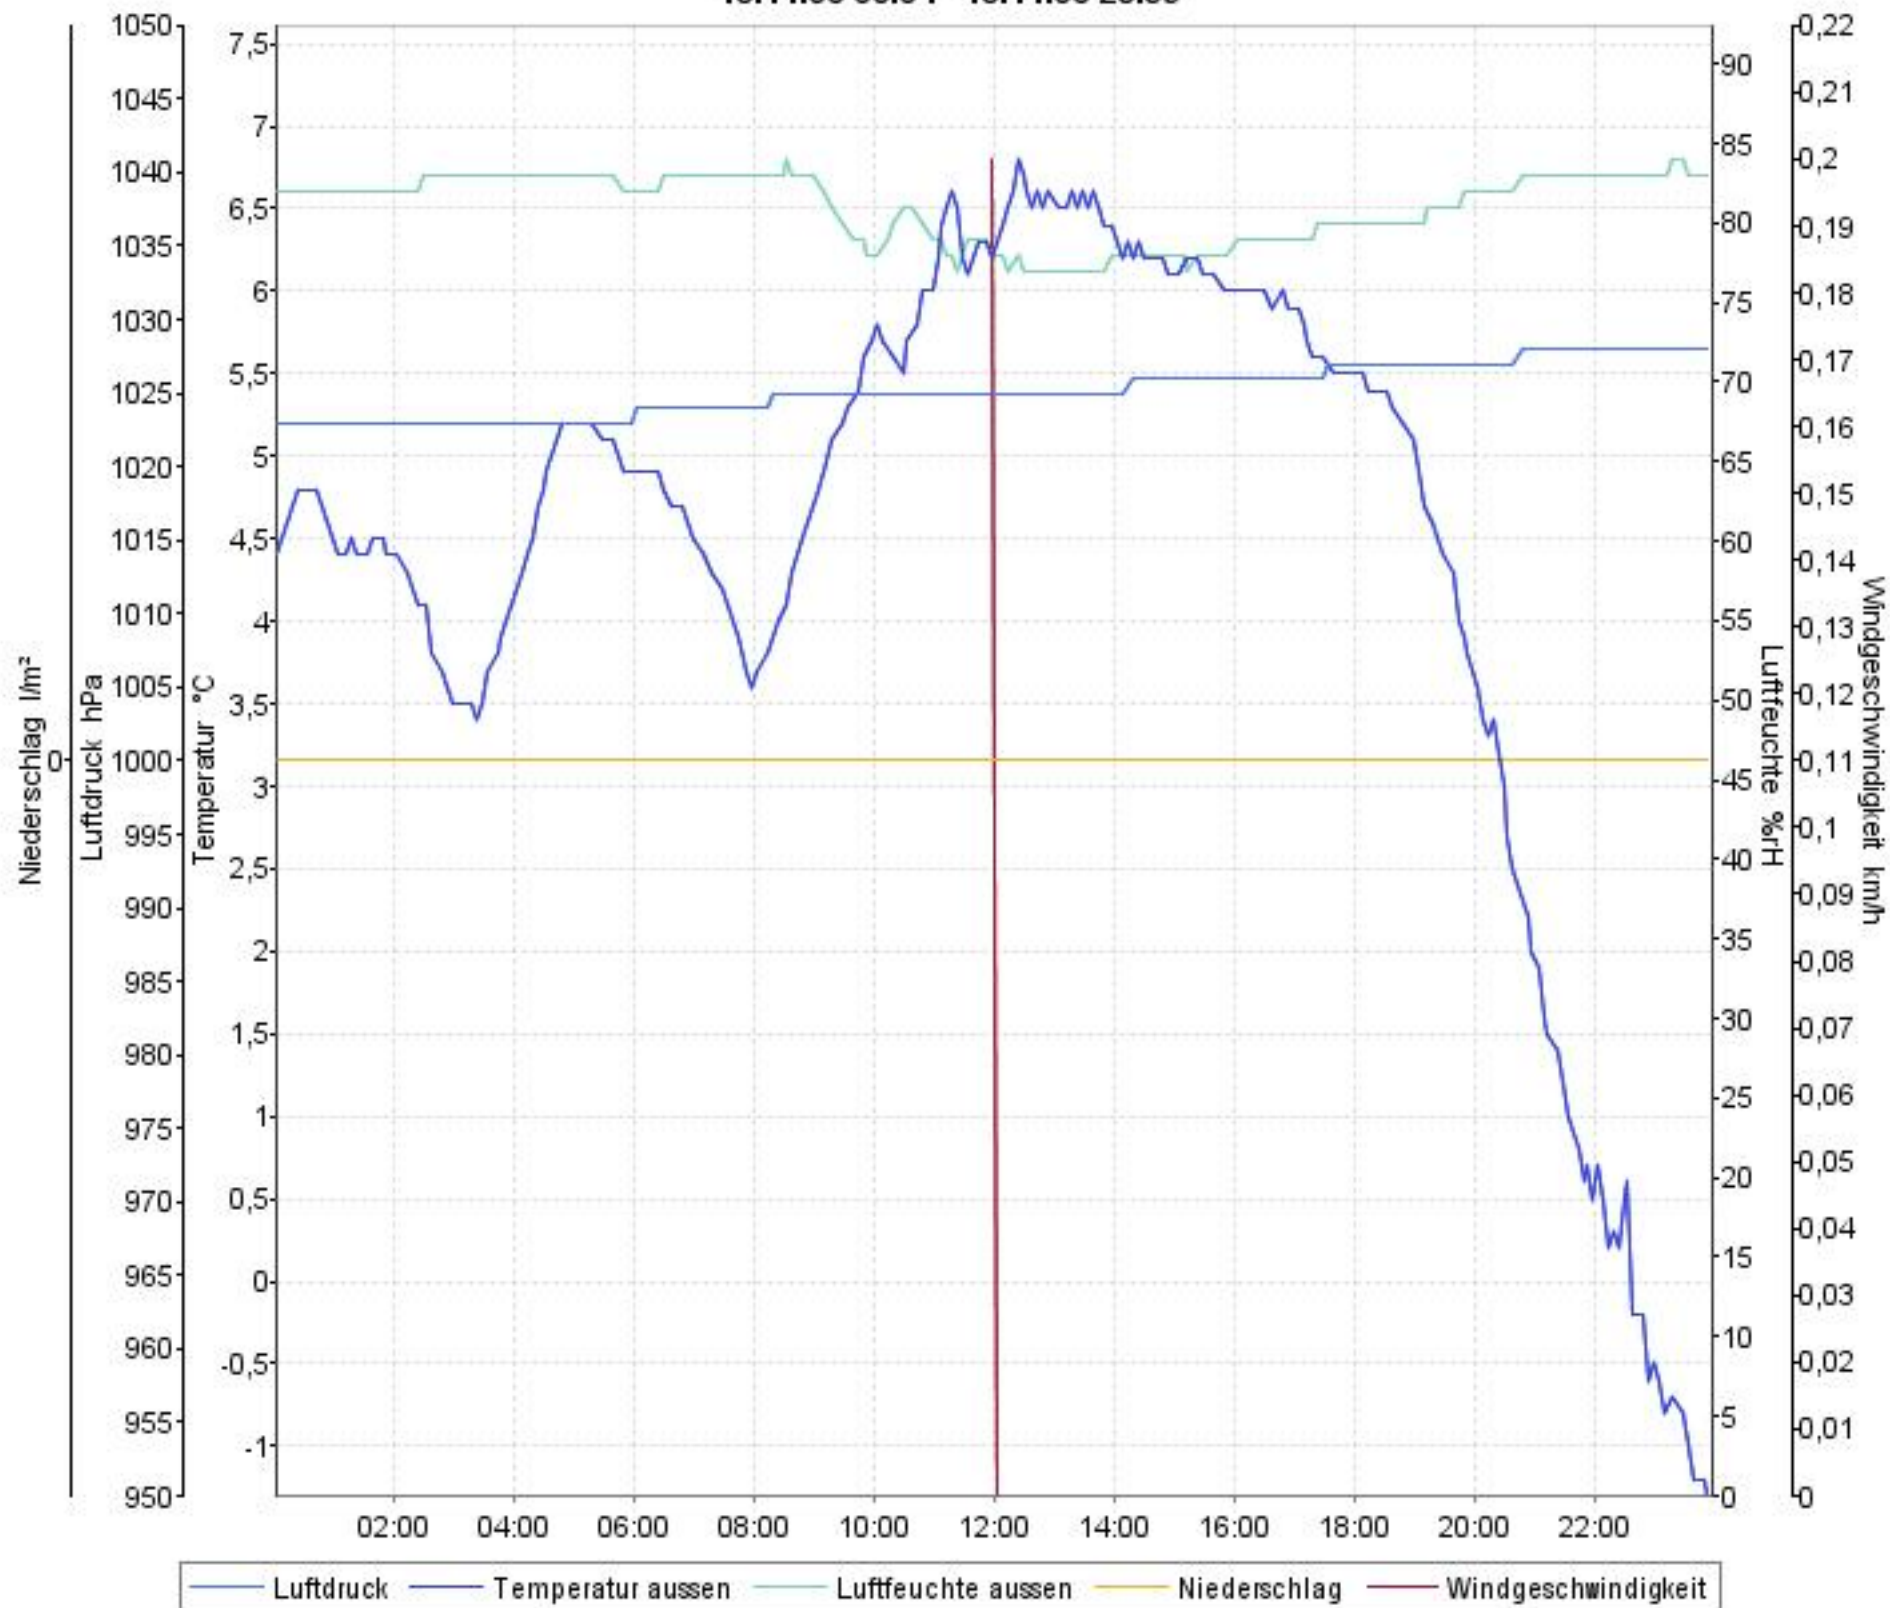

# Wetterverlauf

11.11.08 00:04 - 11.11.08 23:59

# Wetterverlauf

12.11.08 00:04 - 12.11.08 23:59

# Wetterverlauf

13.11.08 00:04 - 13.11.08 23:59

# Wetterverlauf

14.11.08 00:04 - 14.11.08 23:59