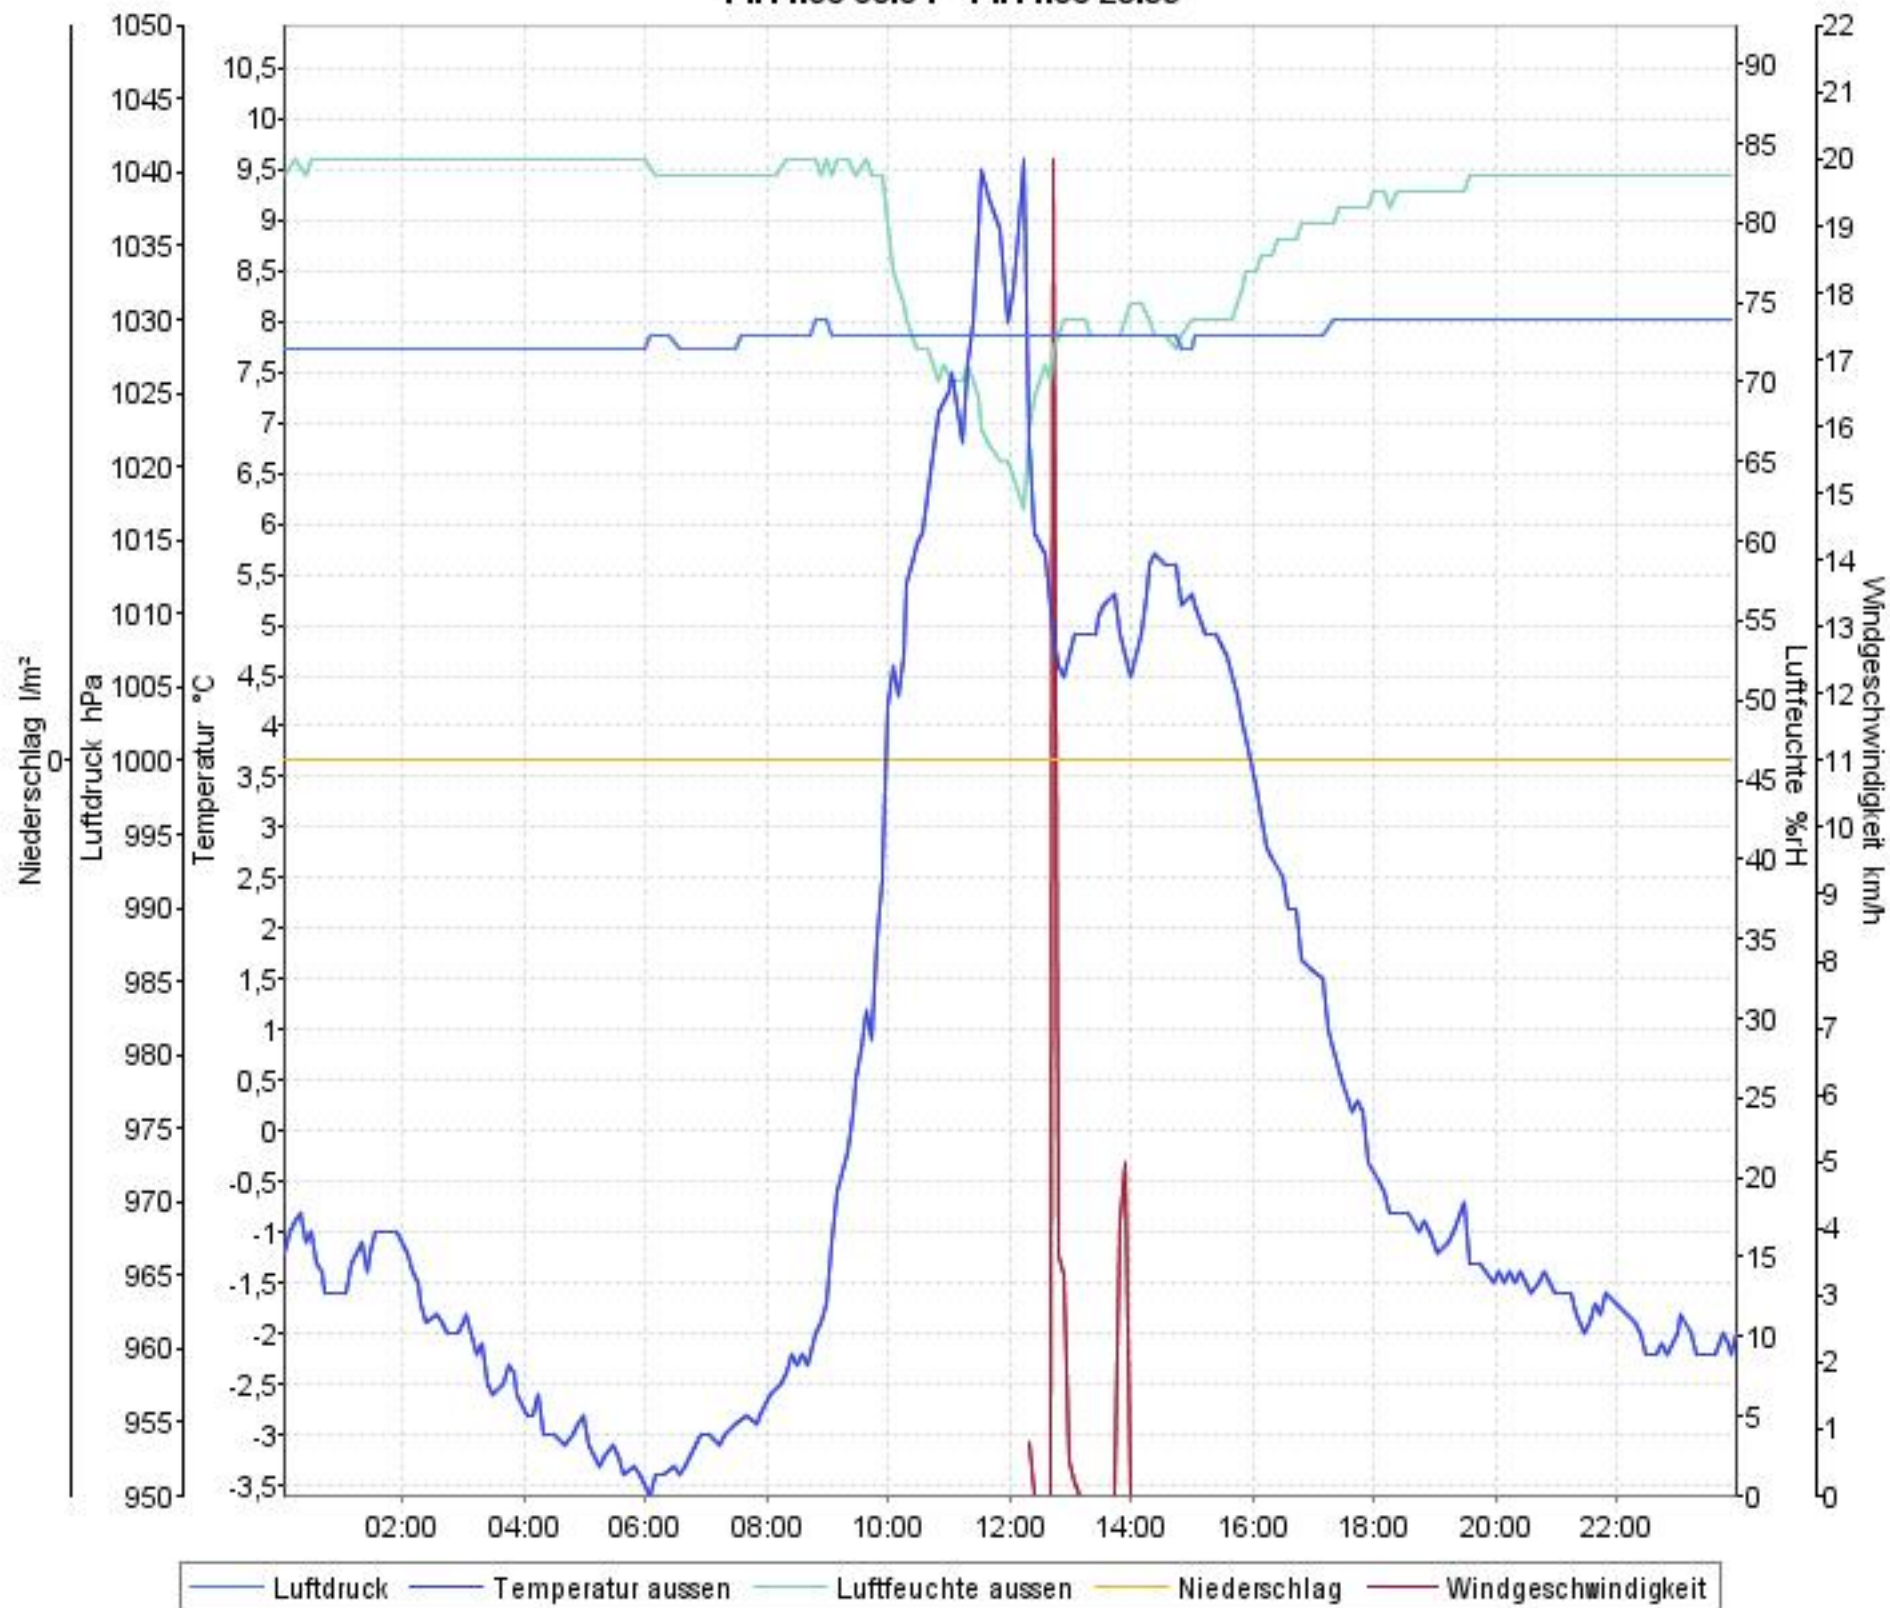

# Wetterverlauf

11.11.08 00:04 - 11.11.08 23:59

# Wetterverlauf

12.11.08 00:04 - 12.11.08 23:59

# Wetterverlauf

13.11.08 00:04 - 13.11.08 23:59

# Wetterverlauf

14.11.08 00:04 - 14.11.08 23:59