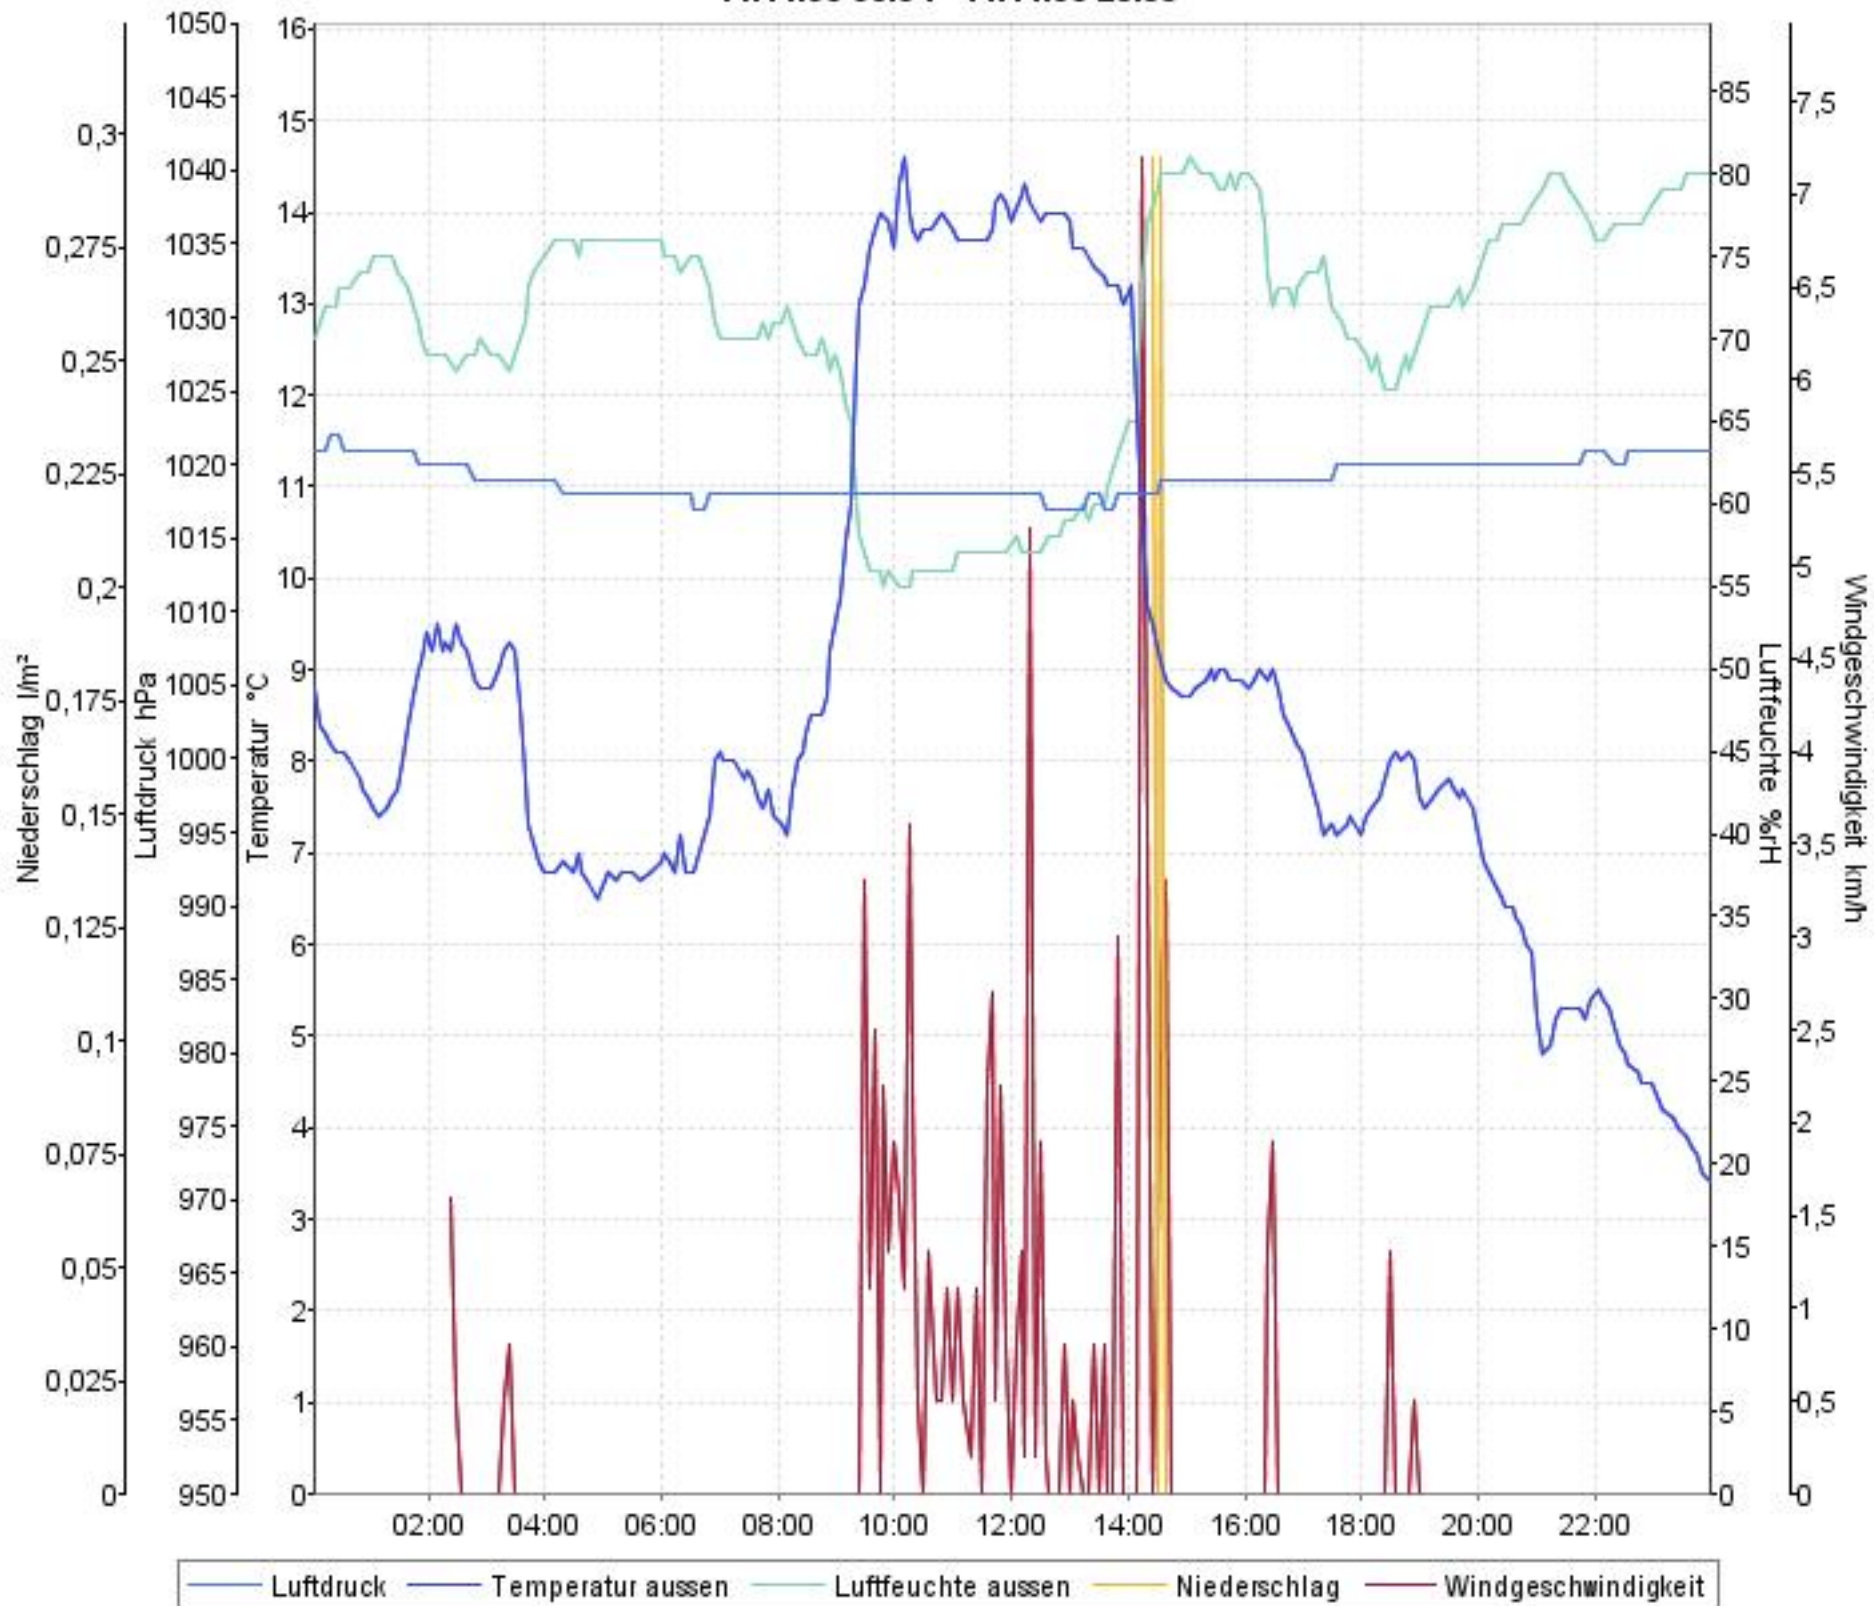

# Wetterverlauf

10.11.08 00:04 - 16.11.08 23:59

# Wetterverlauf

10.11.08 00:00 - 11.11.08 00:00

# Wetterverlauf

11.11.08 00:04 - 11.11.08 23:59

# Wetterverlauf

12.11.08 00:04 - 12.11.08 23:59