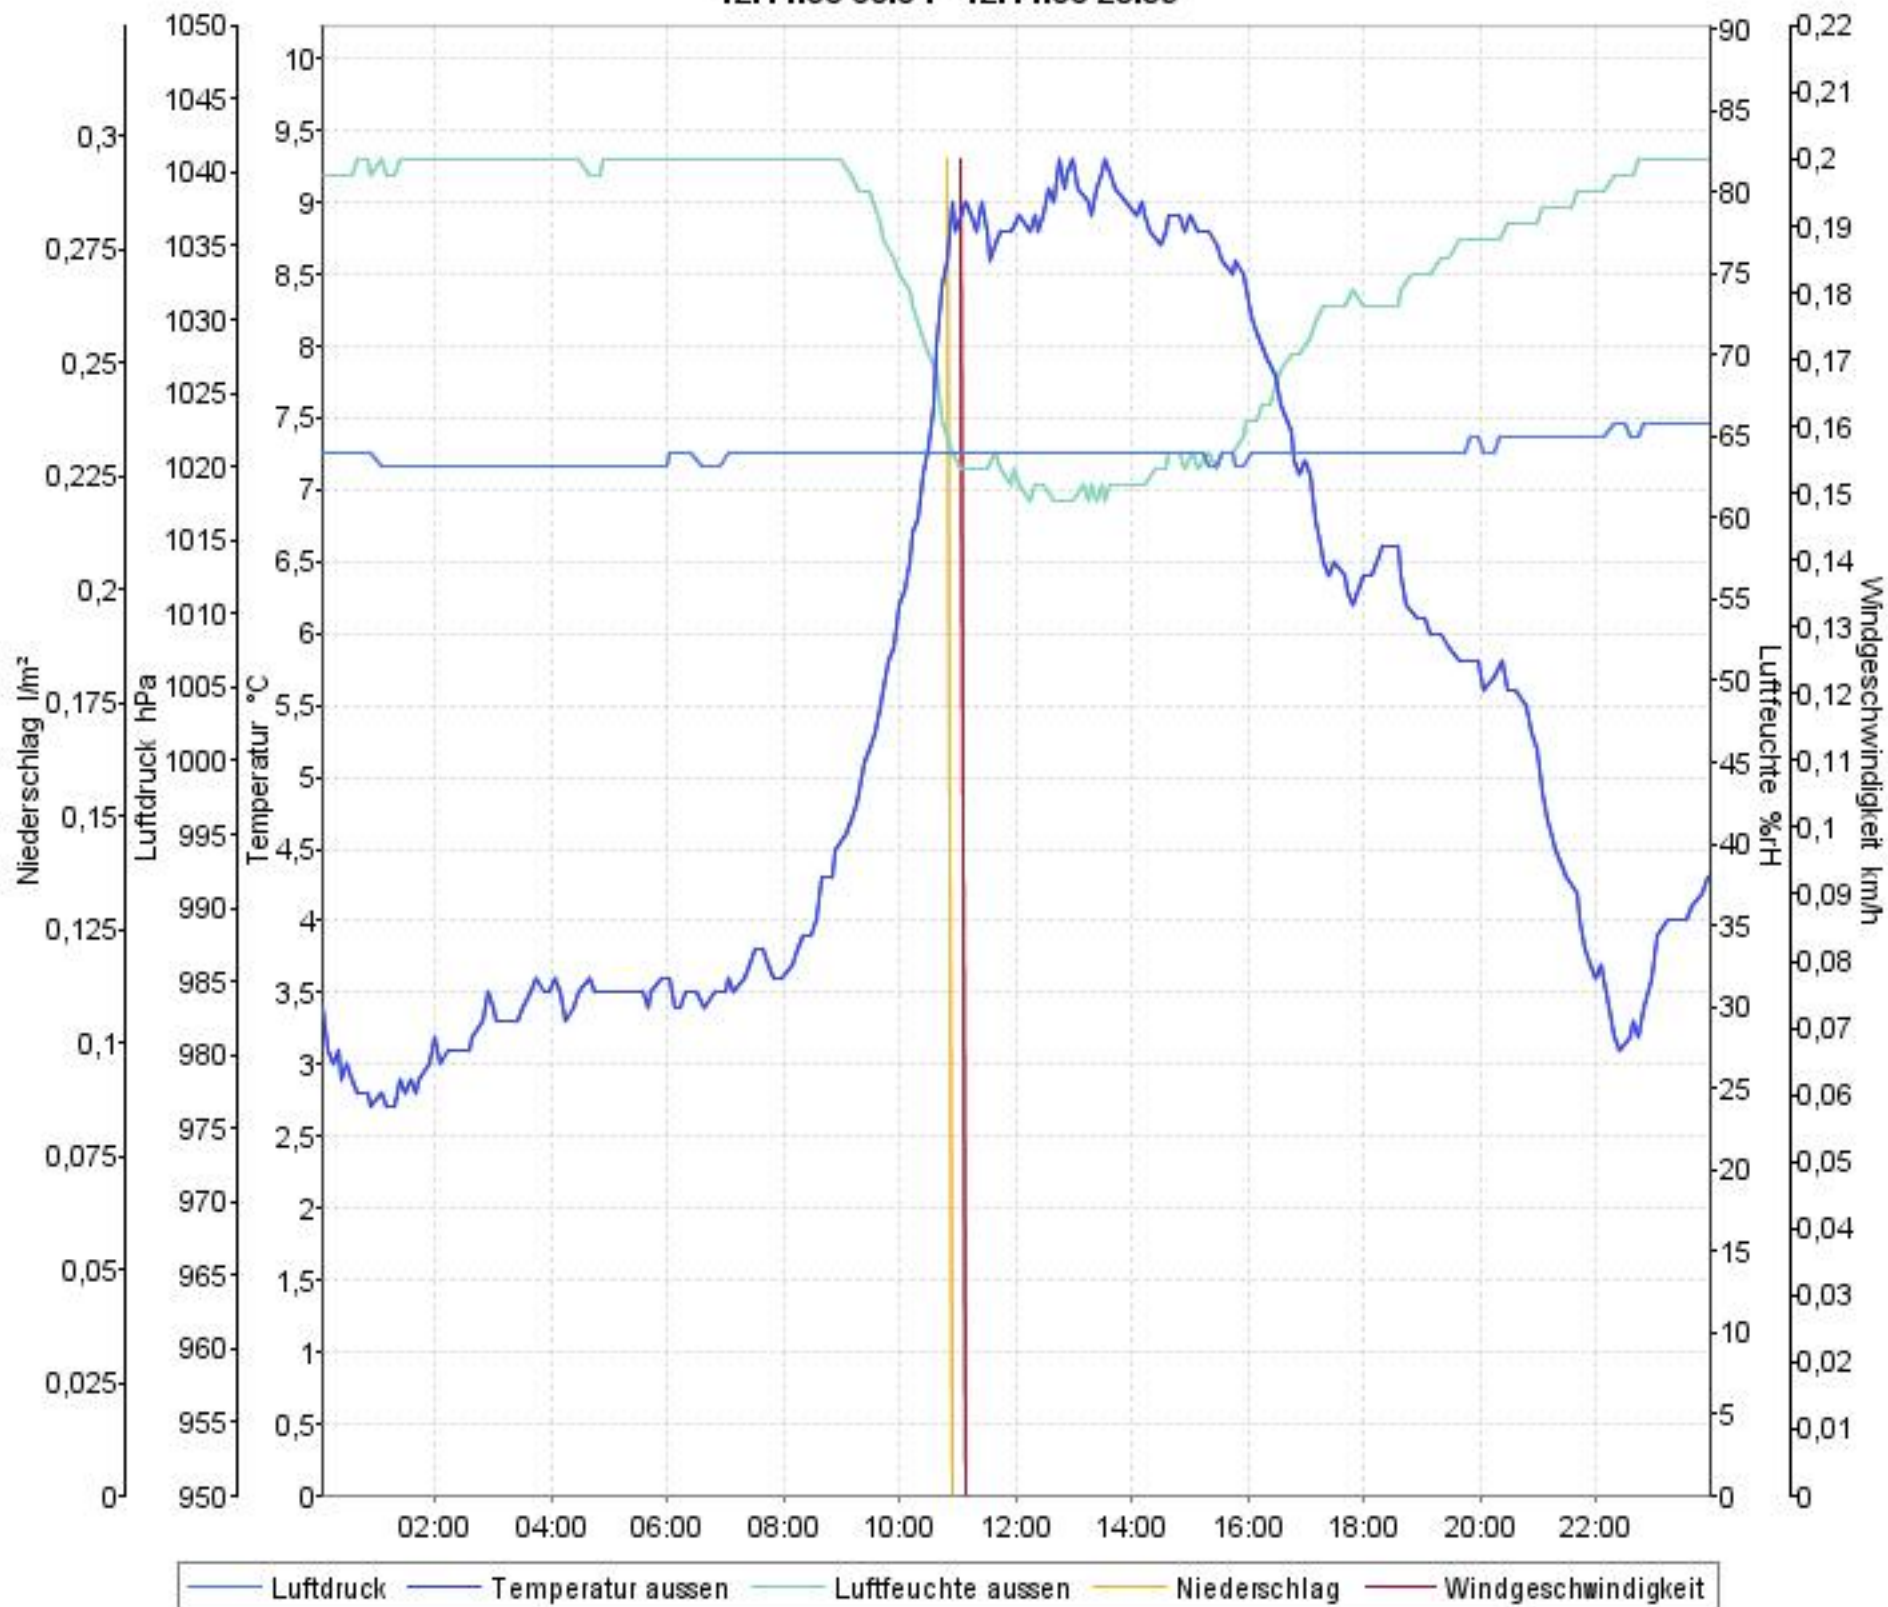

# Wetterverlauf

11.11.08 00:04 - 11.11.08 23:59

# Wetterverlauf

12.11.08 00:04 - 12.11.08 23:59

# Wetterverlauf

13.11.08 00:04 - 13.11.08 23:59

# Wetterverlauf

14.11.08 00:04 - 14.11.08 23:59