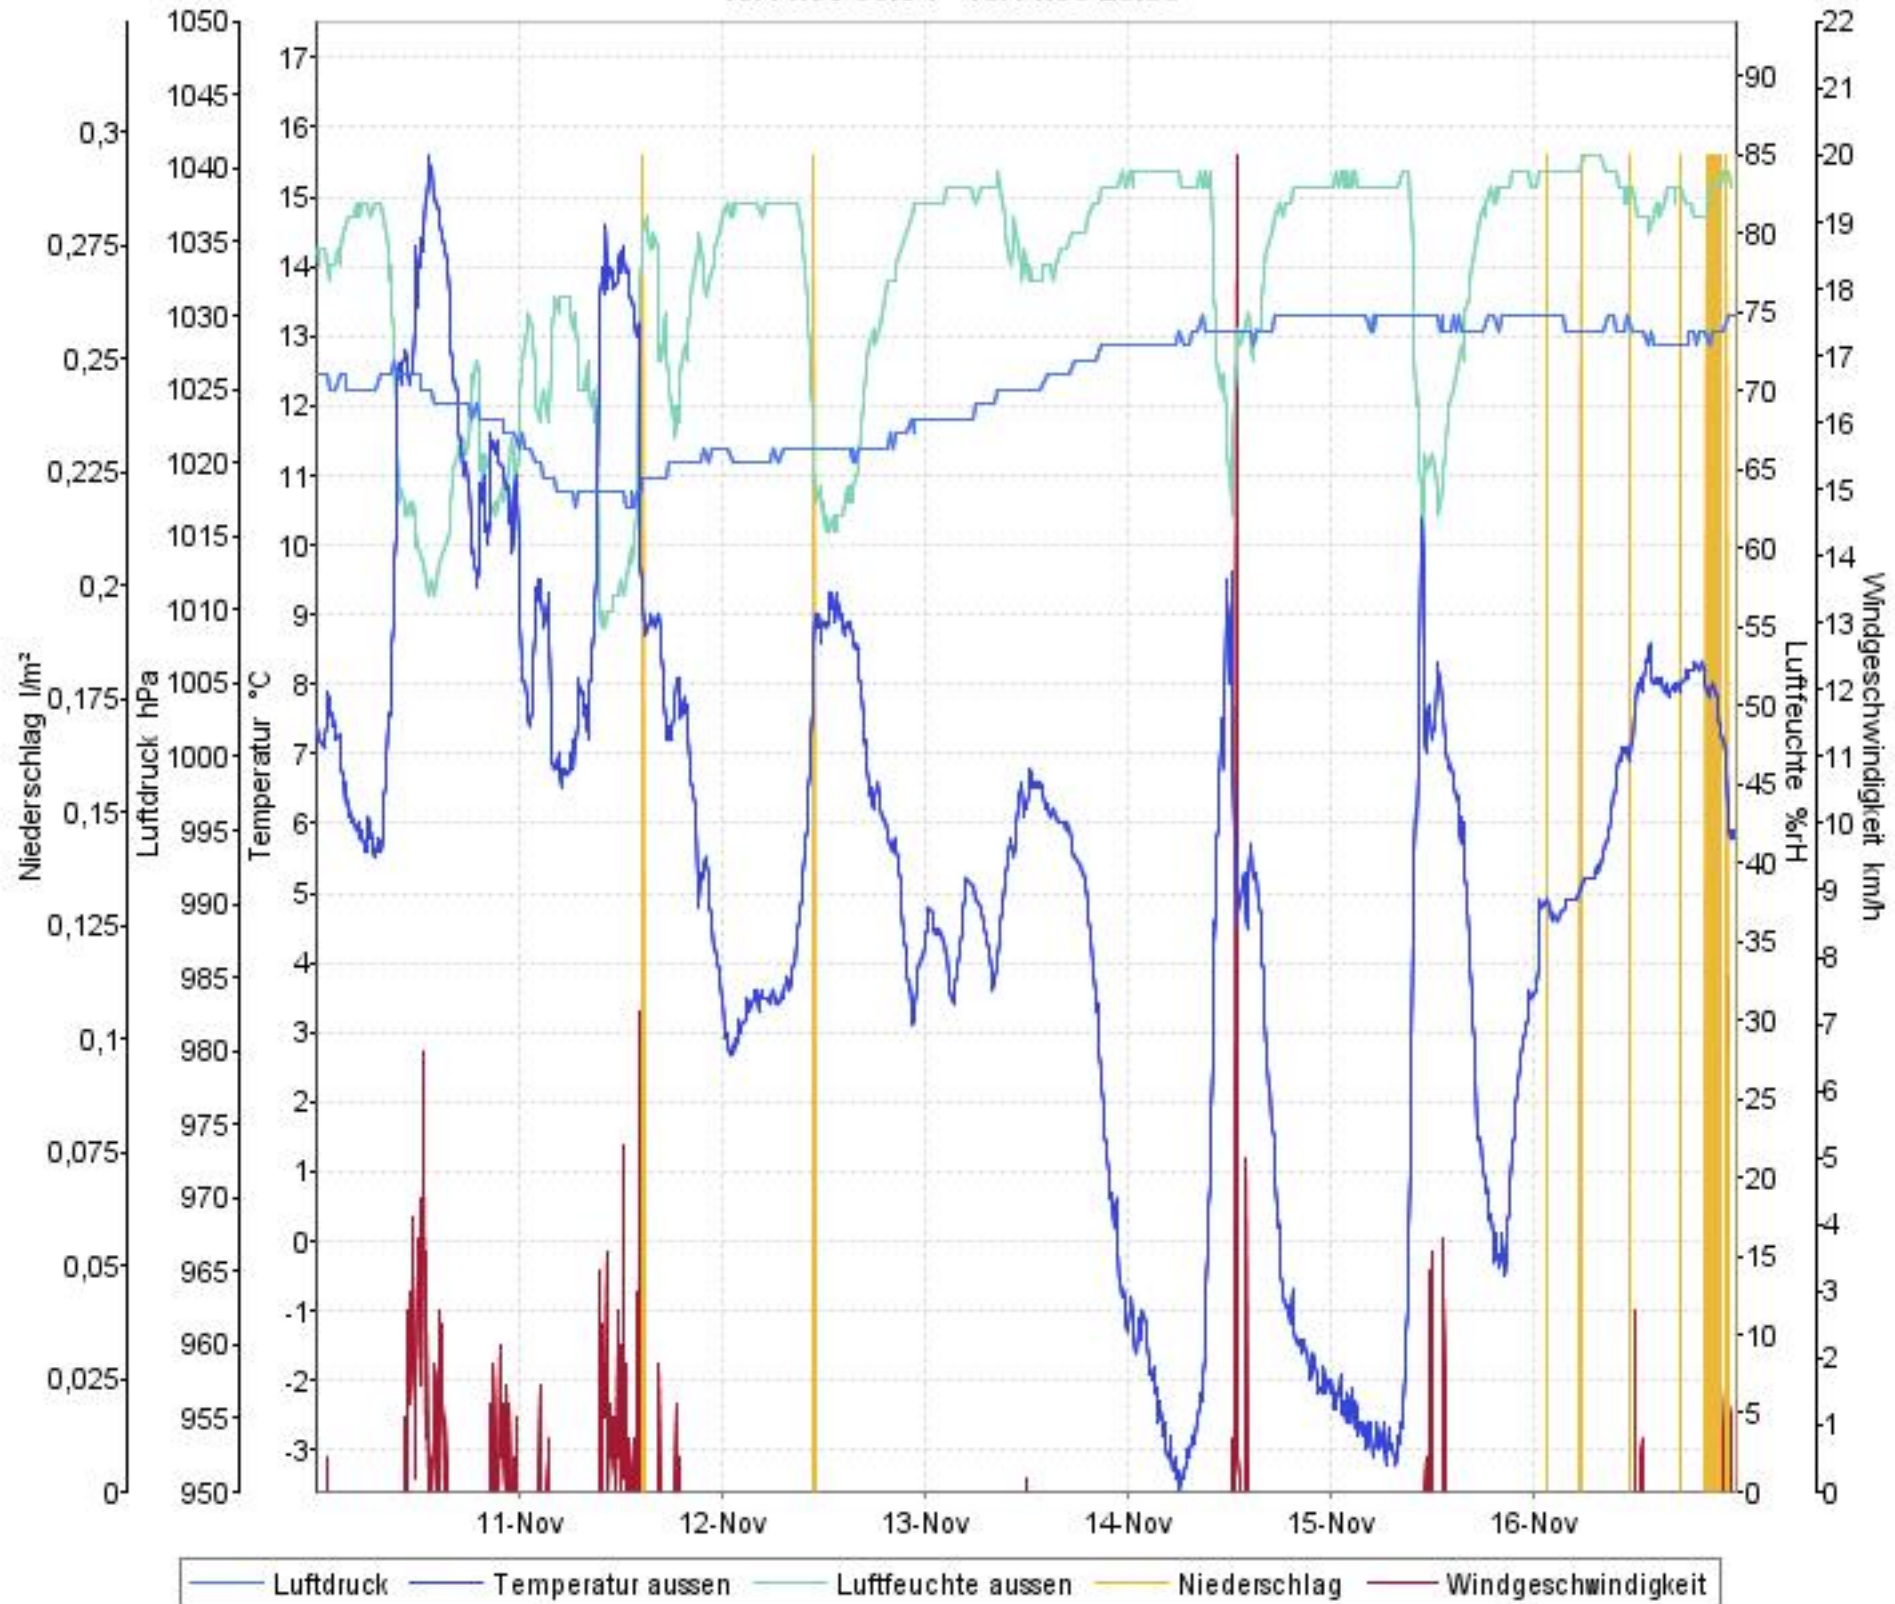

# Wetterverlauf

10.11.08 00:04 - 16.11.08 23:59

# Wetterverlauf

10.11.08 00:00 - 11.11.08 00:00

# Wetterverlauf

11.11.08 00:04 - 11.11.08 23:59

# Wetterverlauf

12.11.08 00:04 - 12.11.08 23:59