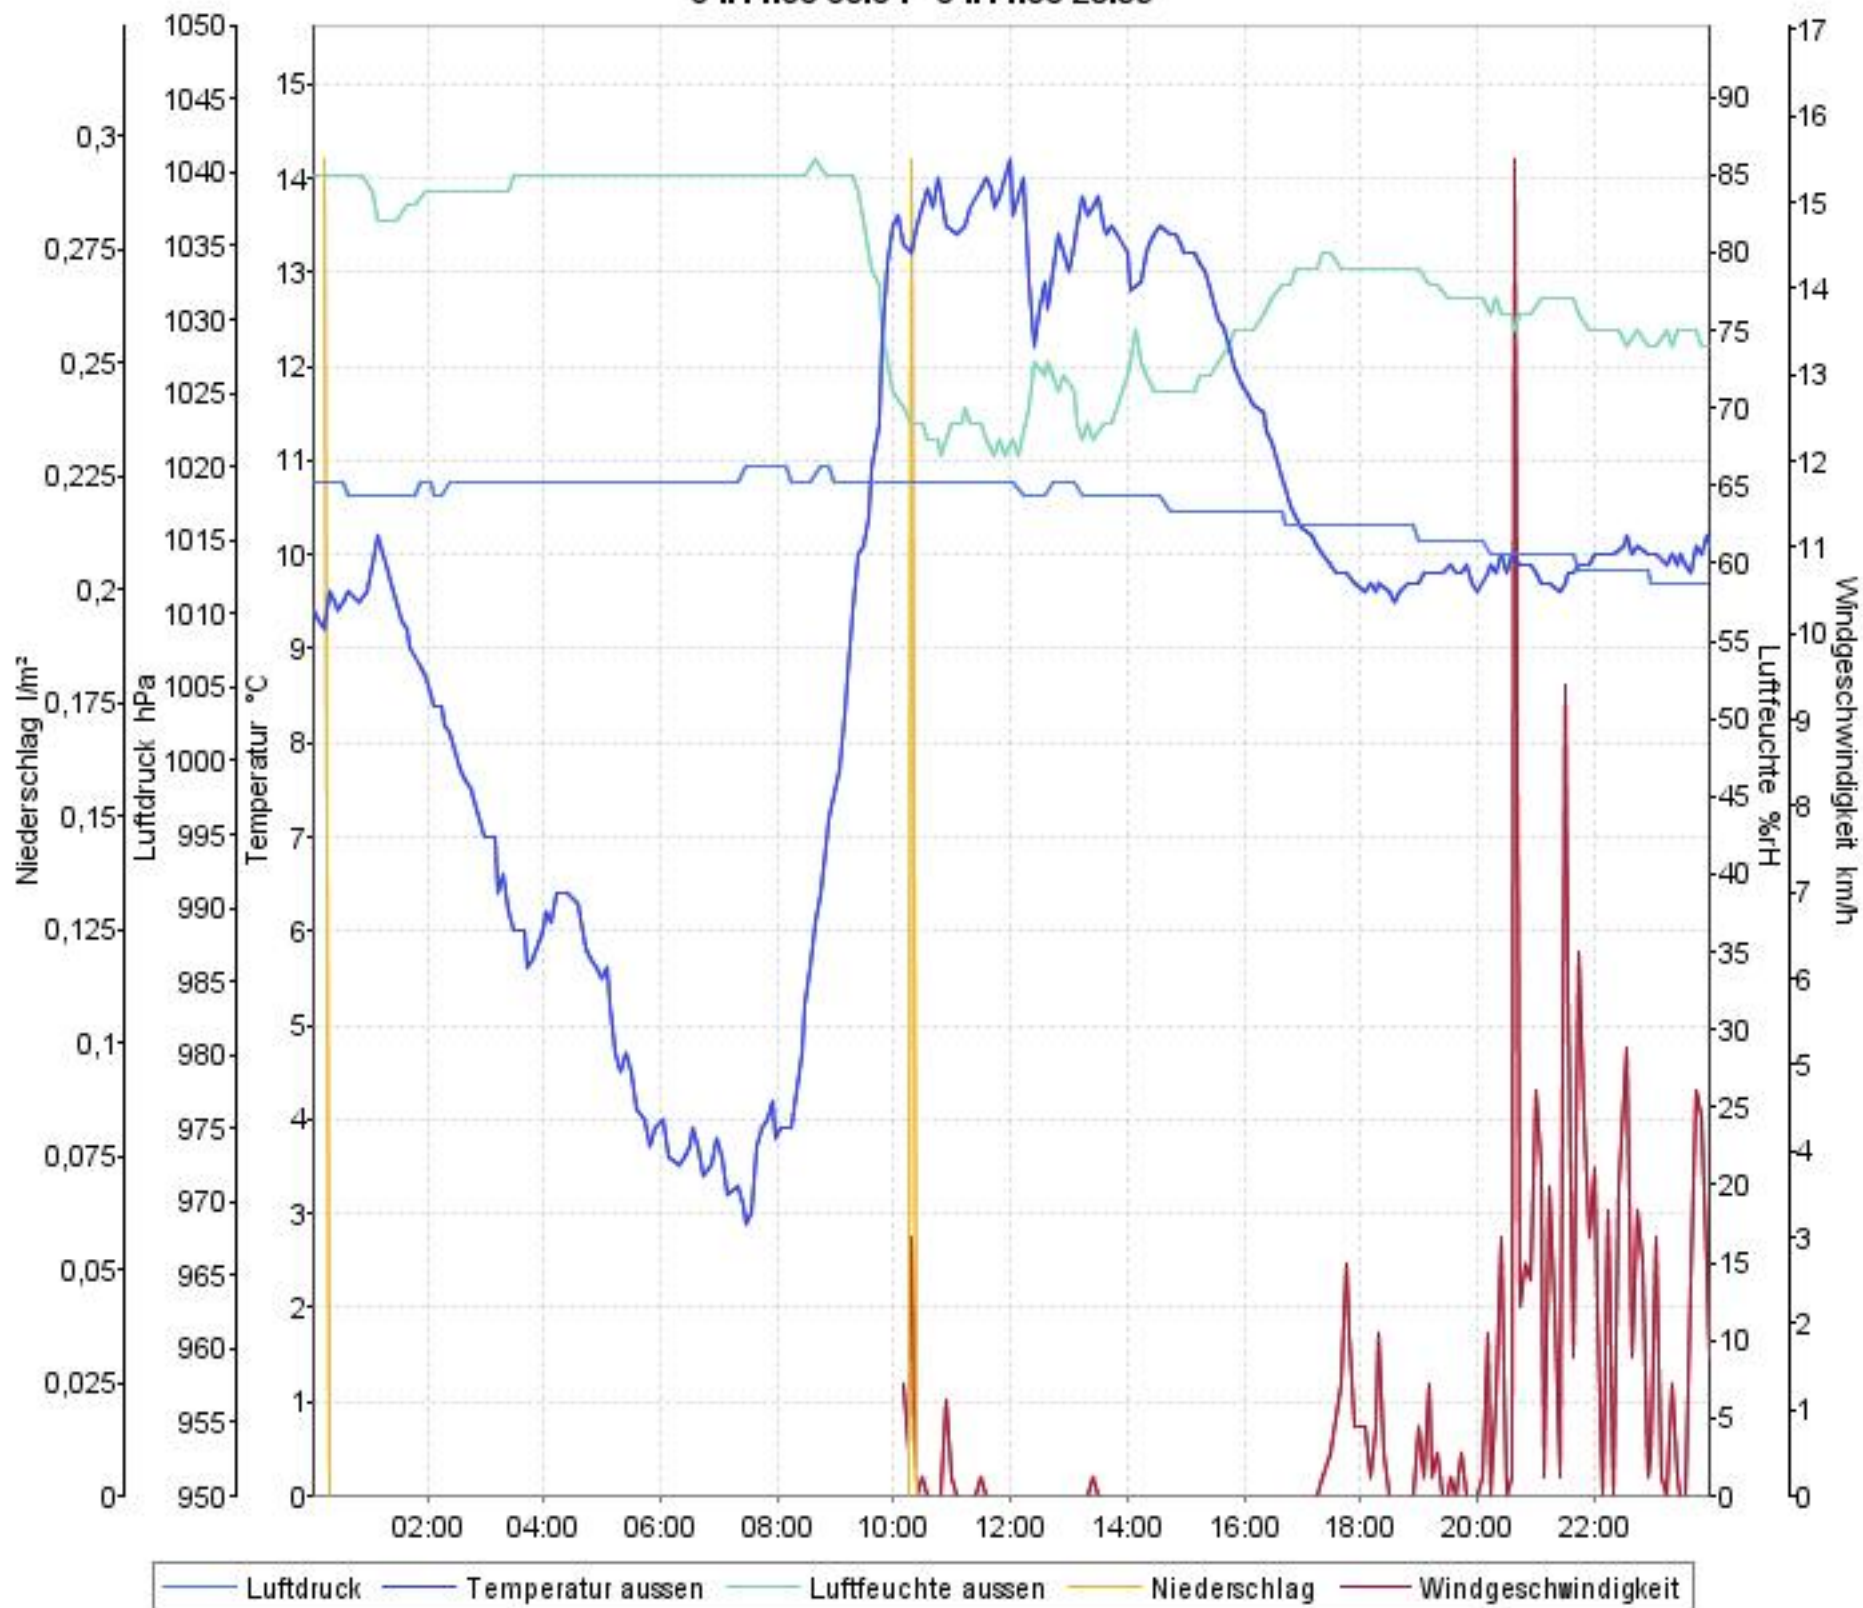

# Wetterverlauf

03.11.08 00:04 - 09.11.08 23:59

# Wetterverlauf

03.11.08 00:04 - 03.11.08 23:59

# Wetterverlauf

04.11.08 00:04 - 04.11.08 23:59

# Wetterverlauf

05.11.08 00:04 - 05.11.08 23:59