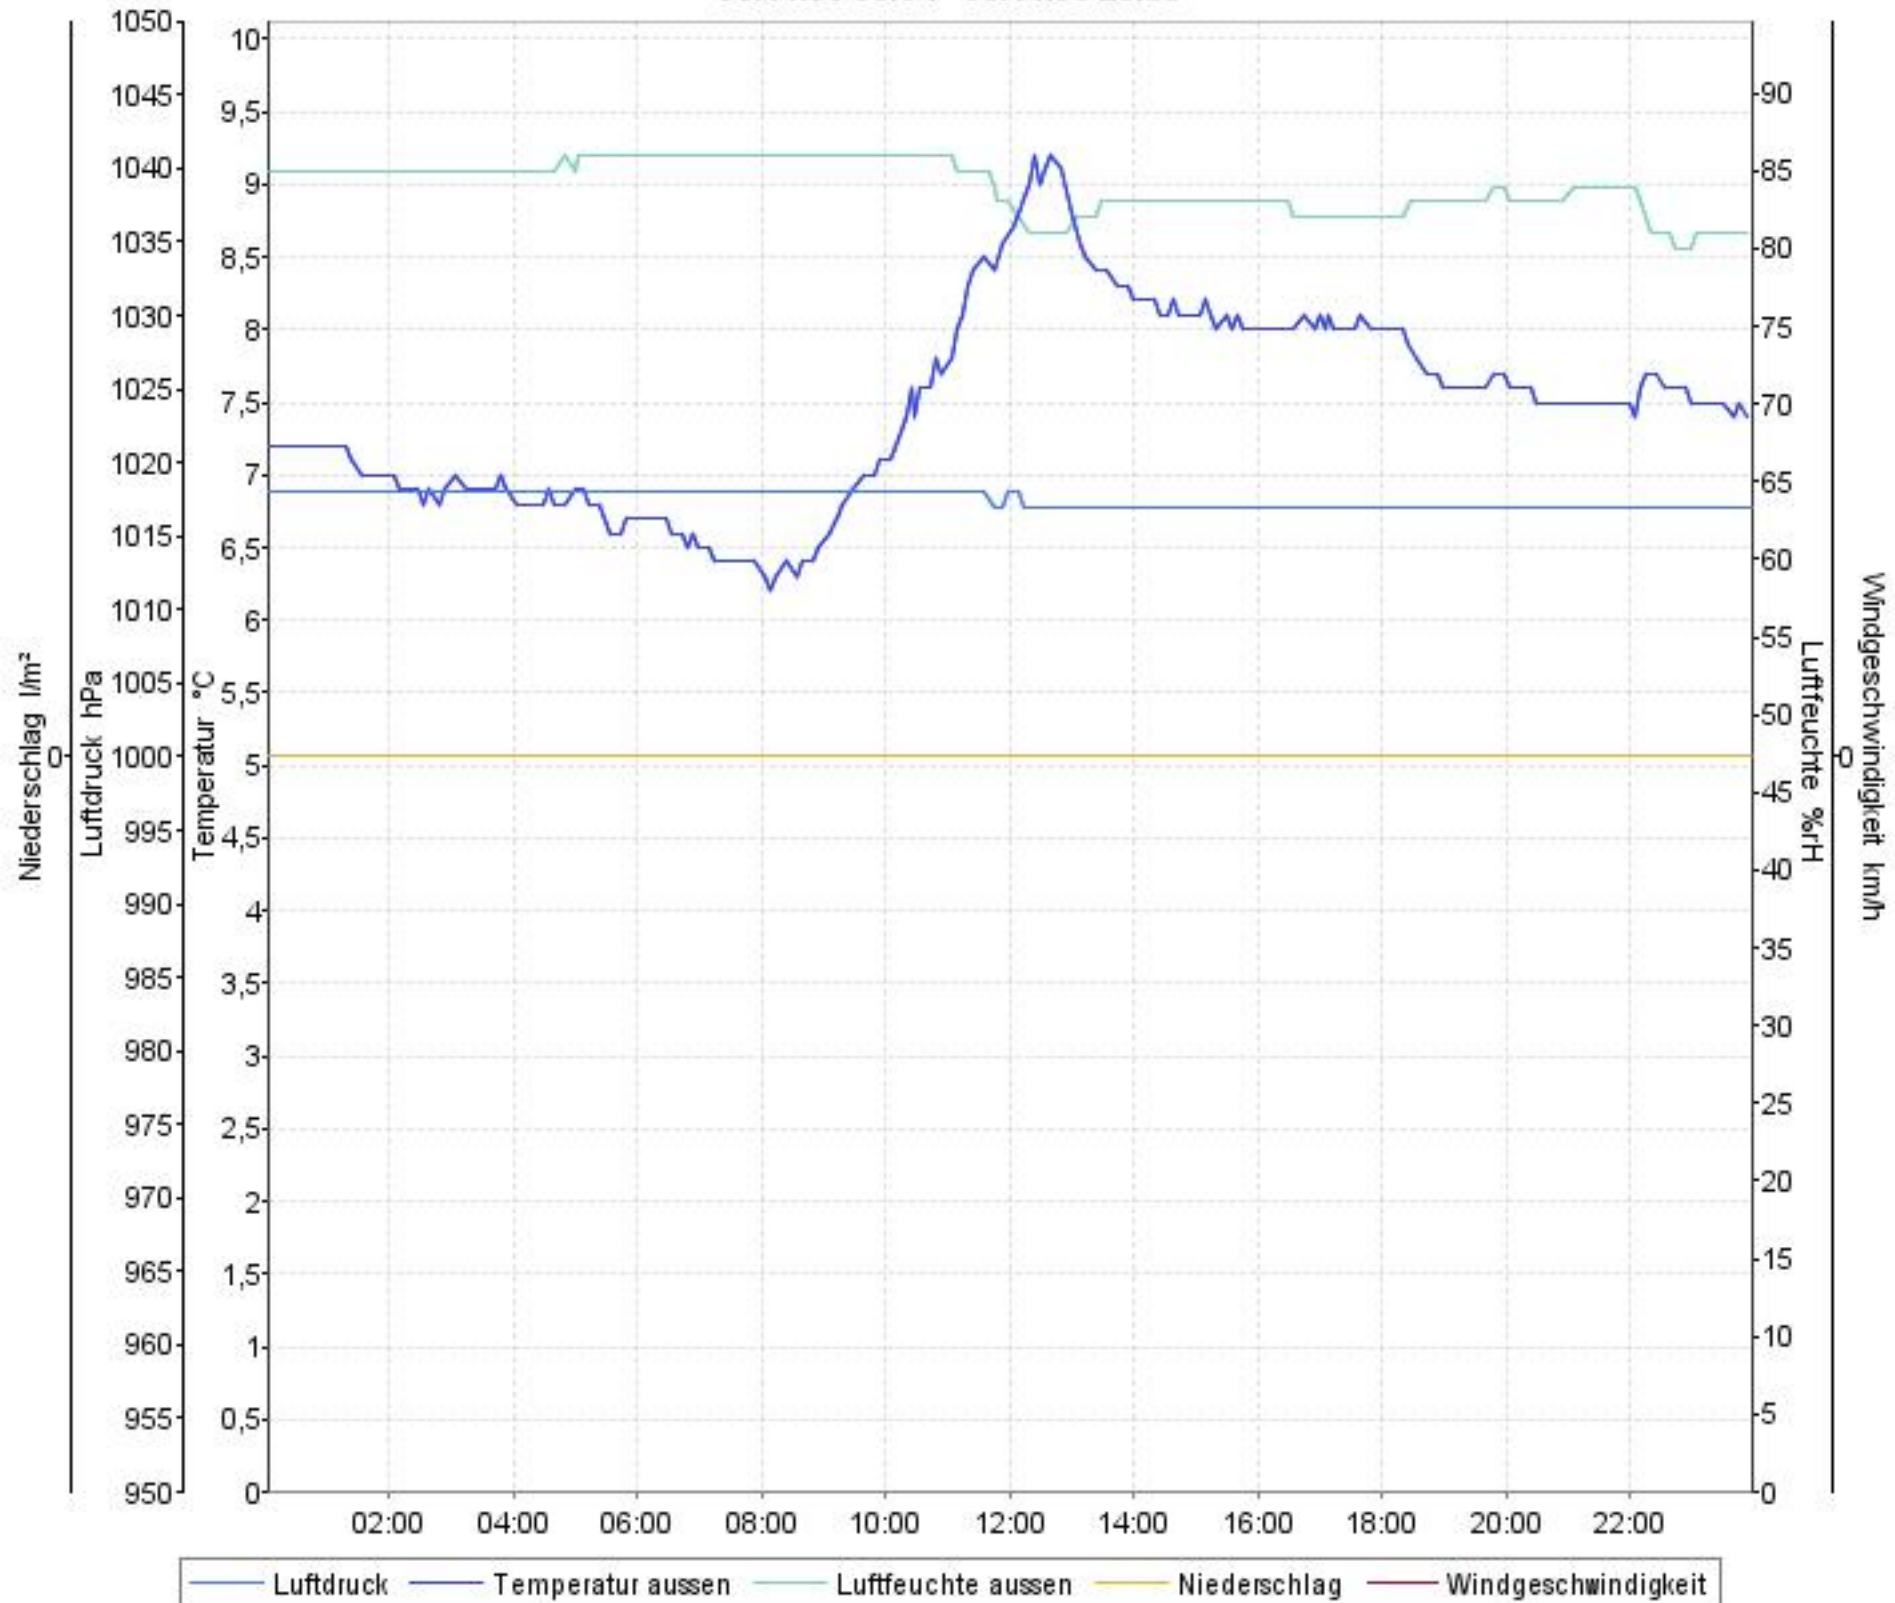

# Wetterverlauf

04.11.08 00:04 - 04.11.08 23:59

# Wetterverlauf

05.11.08 00:04 - 05.11.08 23:59

# Wetterverlauf

06.11.08 00:04 - 06.11.08 23:59

# Wetterverlauf

07.11.08 00:04 - 07.11.08 23:59