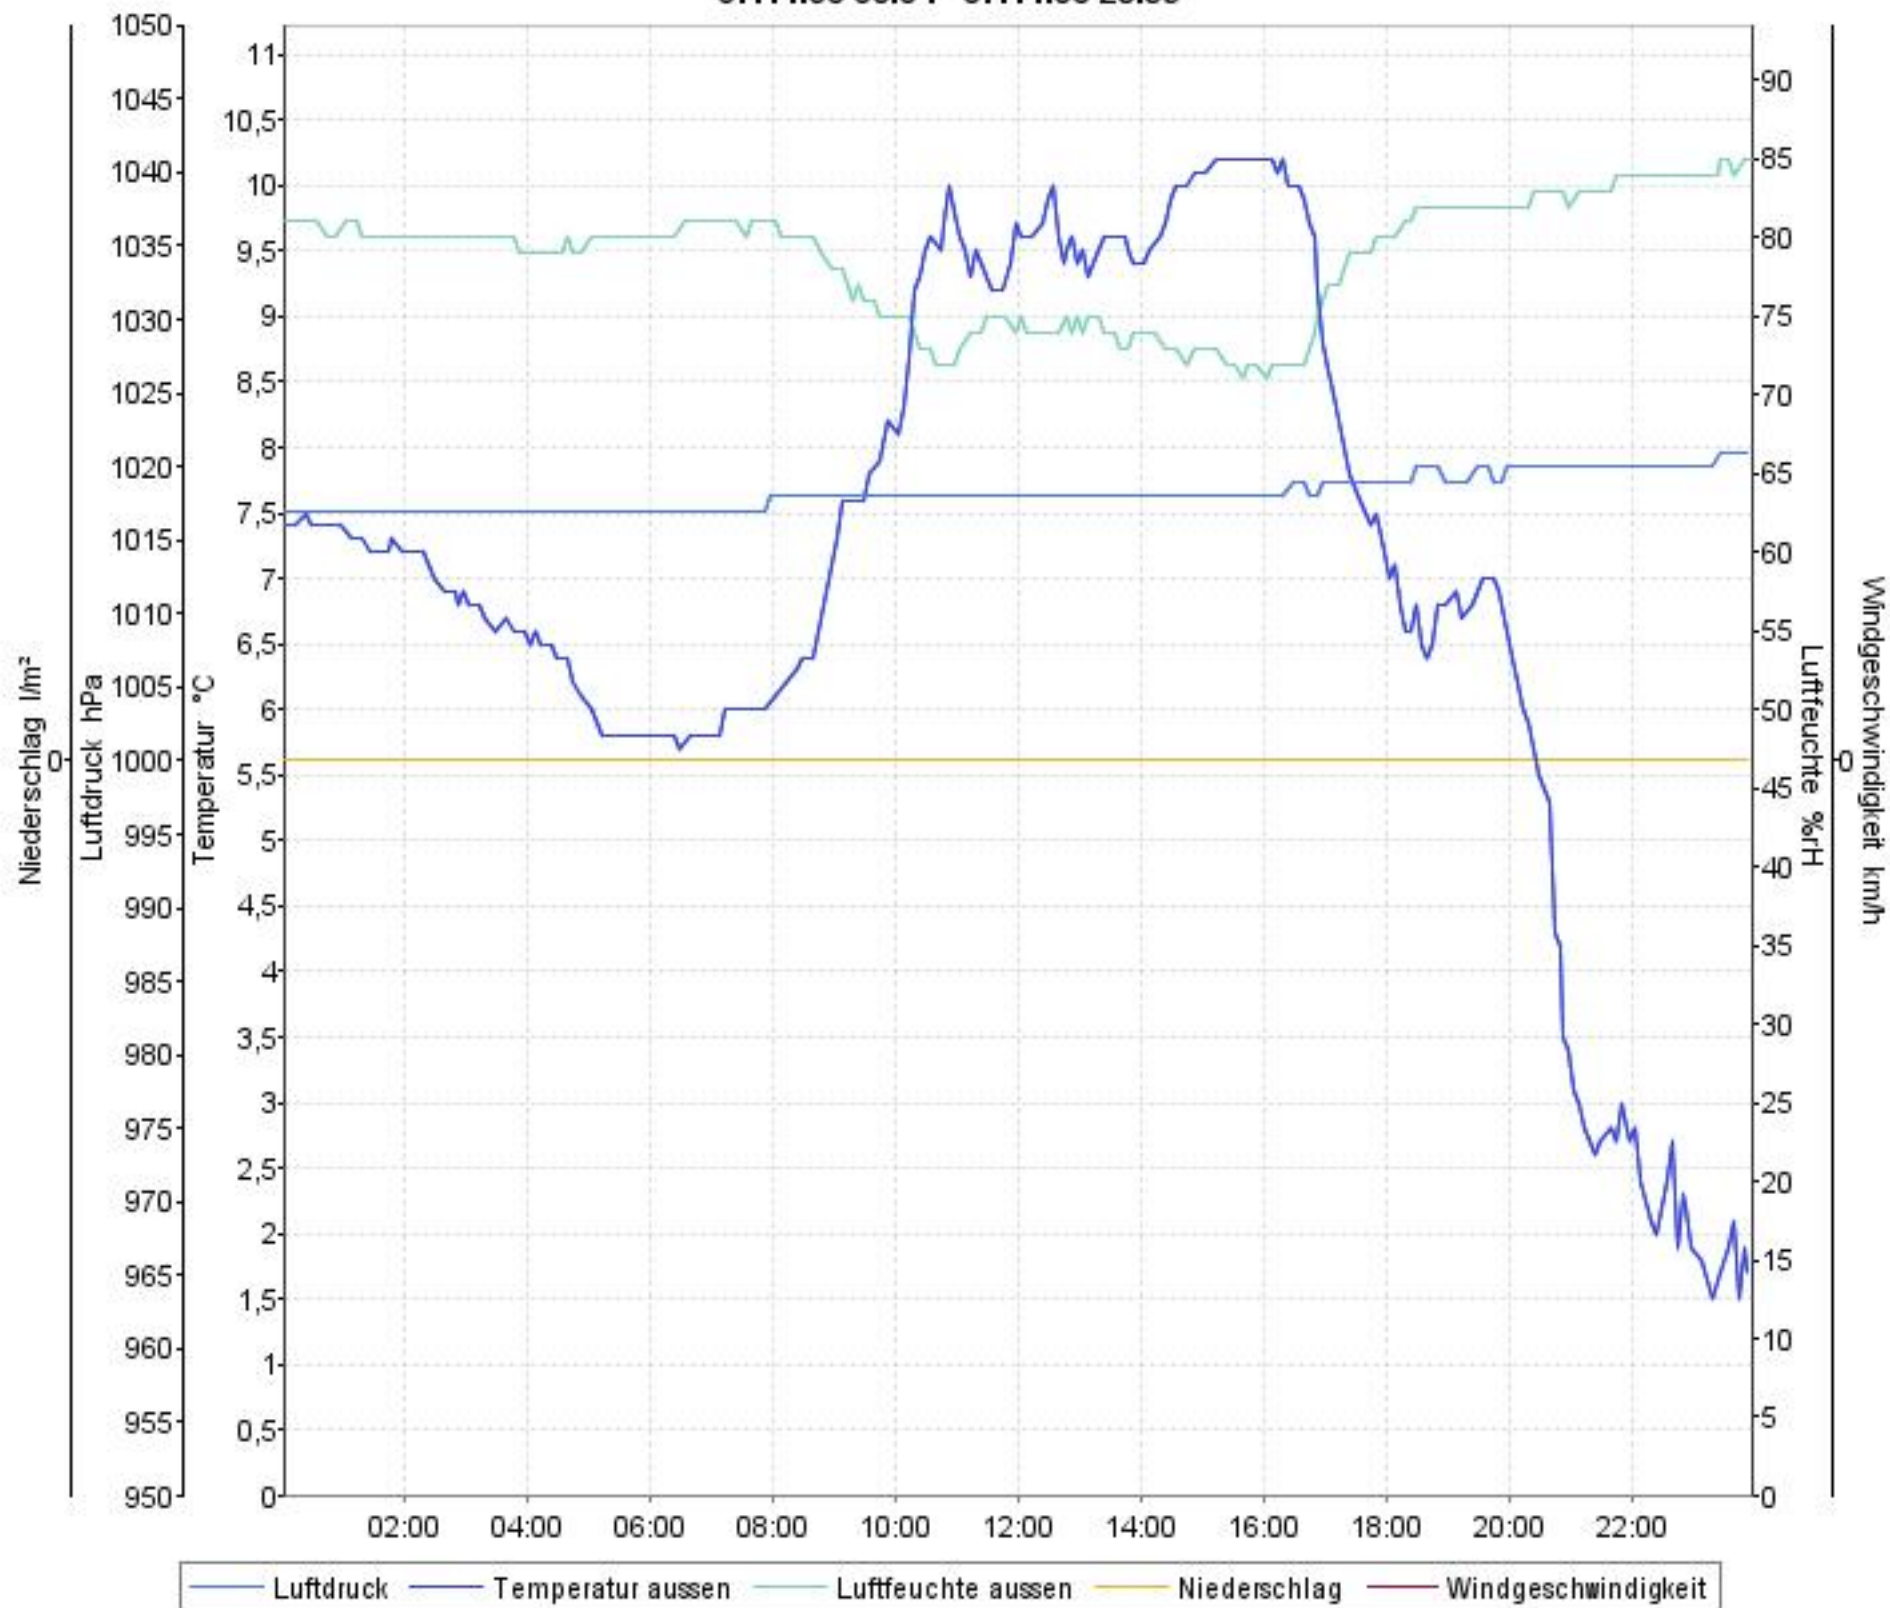

# Wetterverlauf

04.11.08 00:04 - 04.11.08 23:59

# Wetterverlauf

05.11.08 00:04 - 05.11.08 23:59

# Wetterverlauf

06.11.08 00:04 - 06.11.08 23:59

# Wetterverlauf

07.11.08 00:04 - 07.11.08 23:59