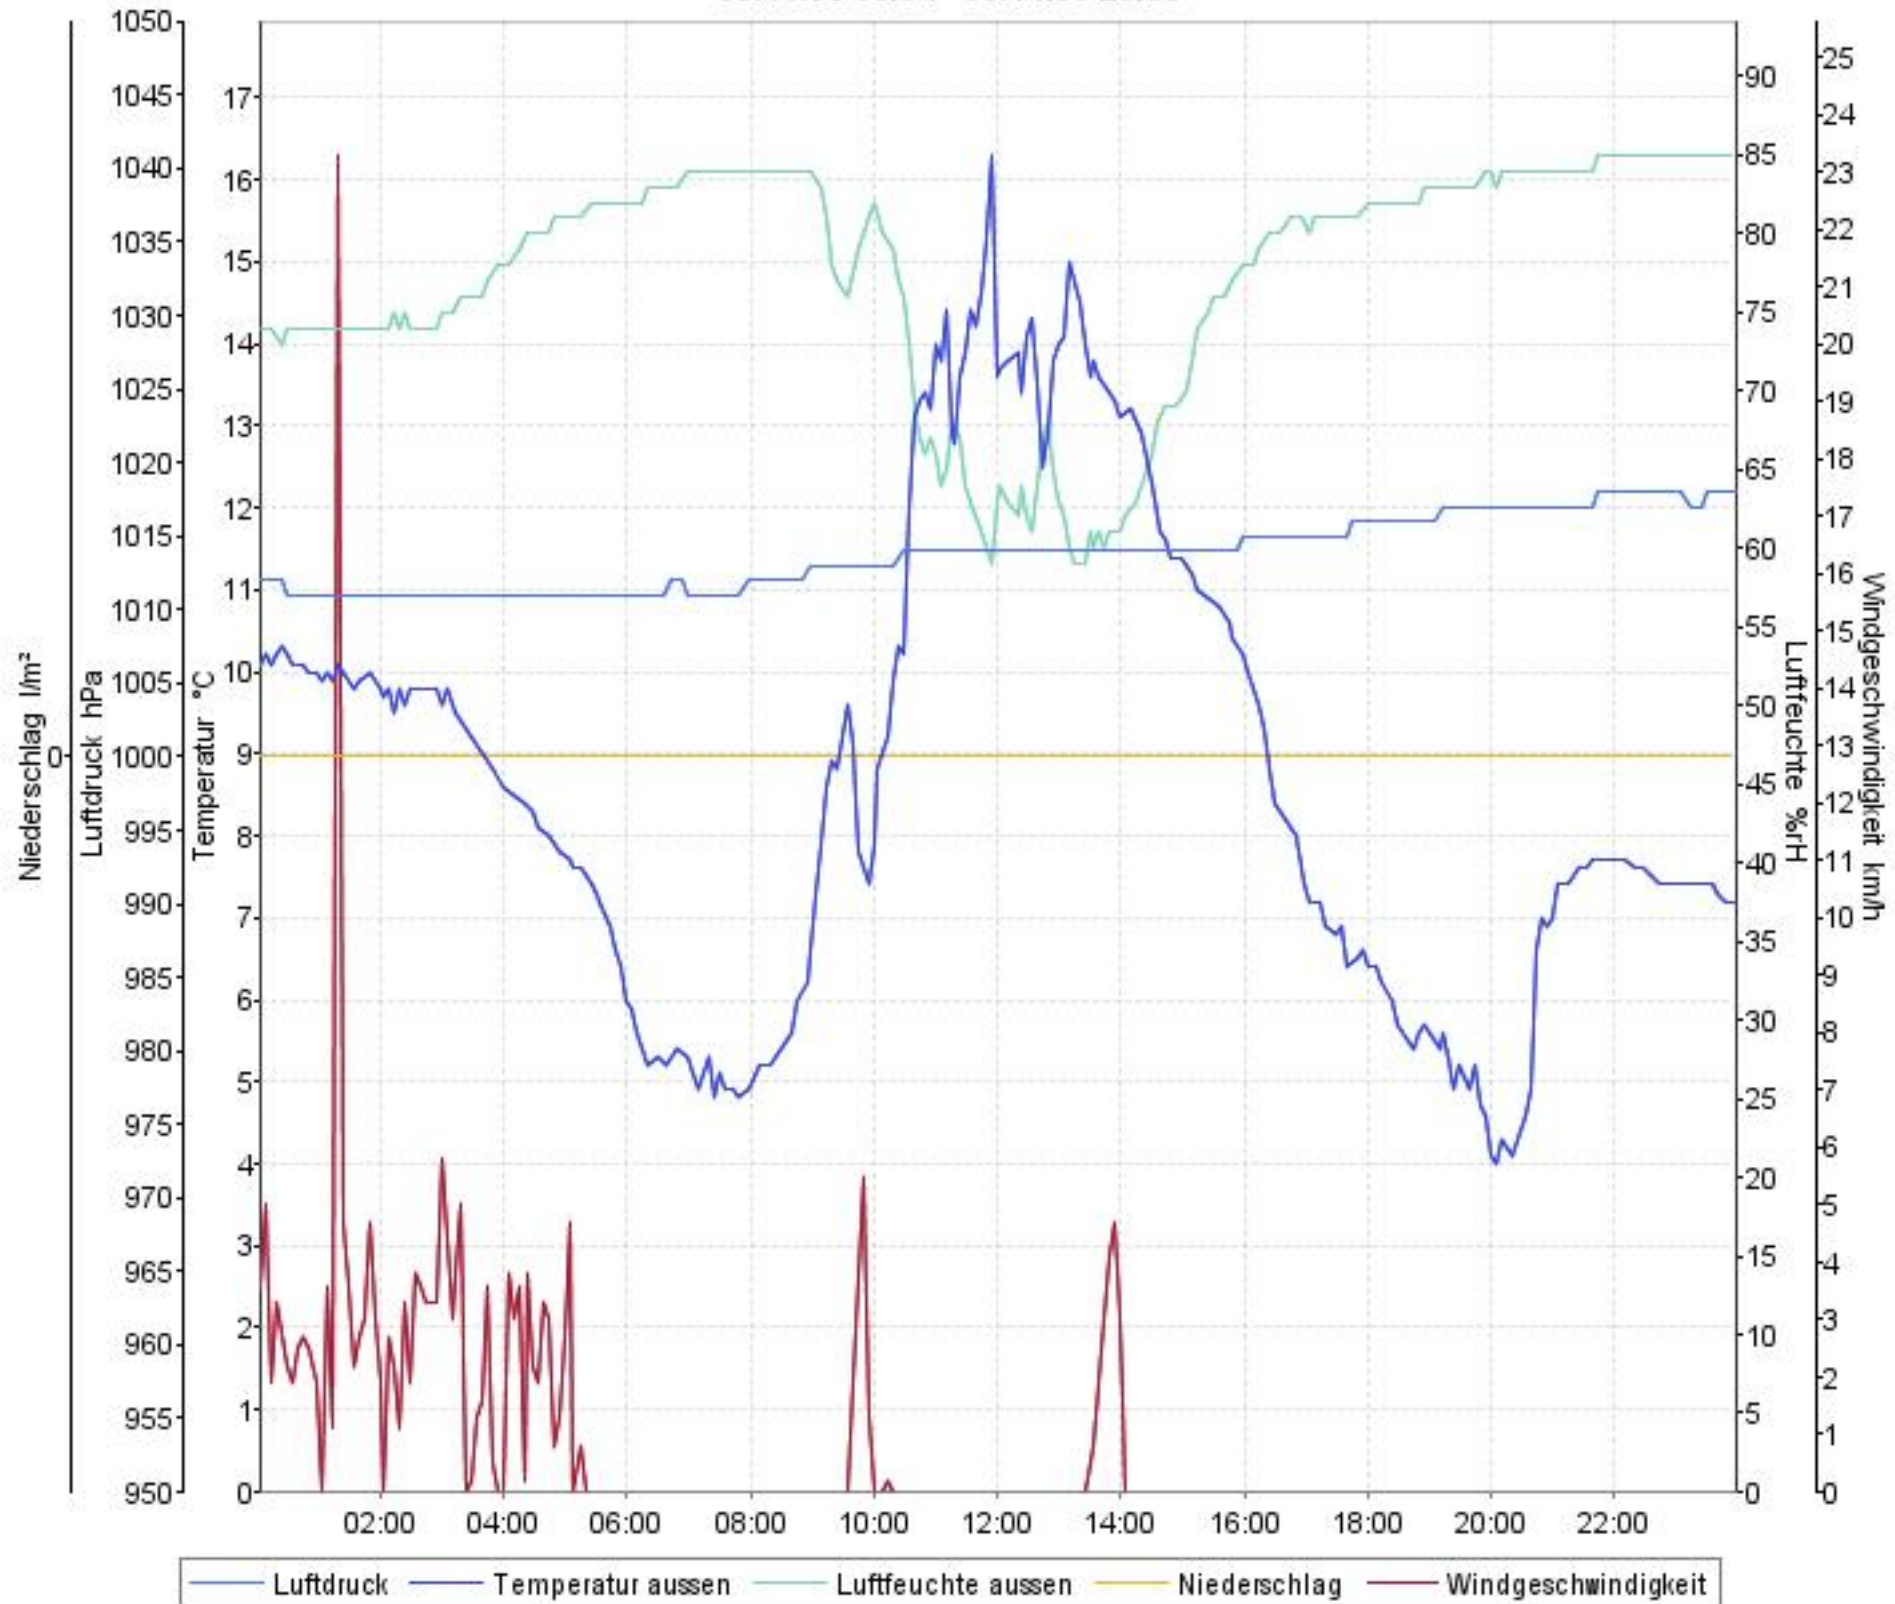

# Wetterverlauf

03.11.08 00:04 - 03.11.08 23:59

# Wetterverlauf

04.11.08 00:04 - 04.11.08 23:59

# Wetterverlauf

05.11.08 00:04 - 05.11.08 23:59

# Wetterverlauf

07.11.08 00:04 - 07.11.08 23:59