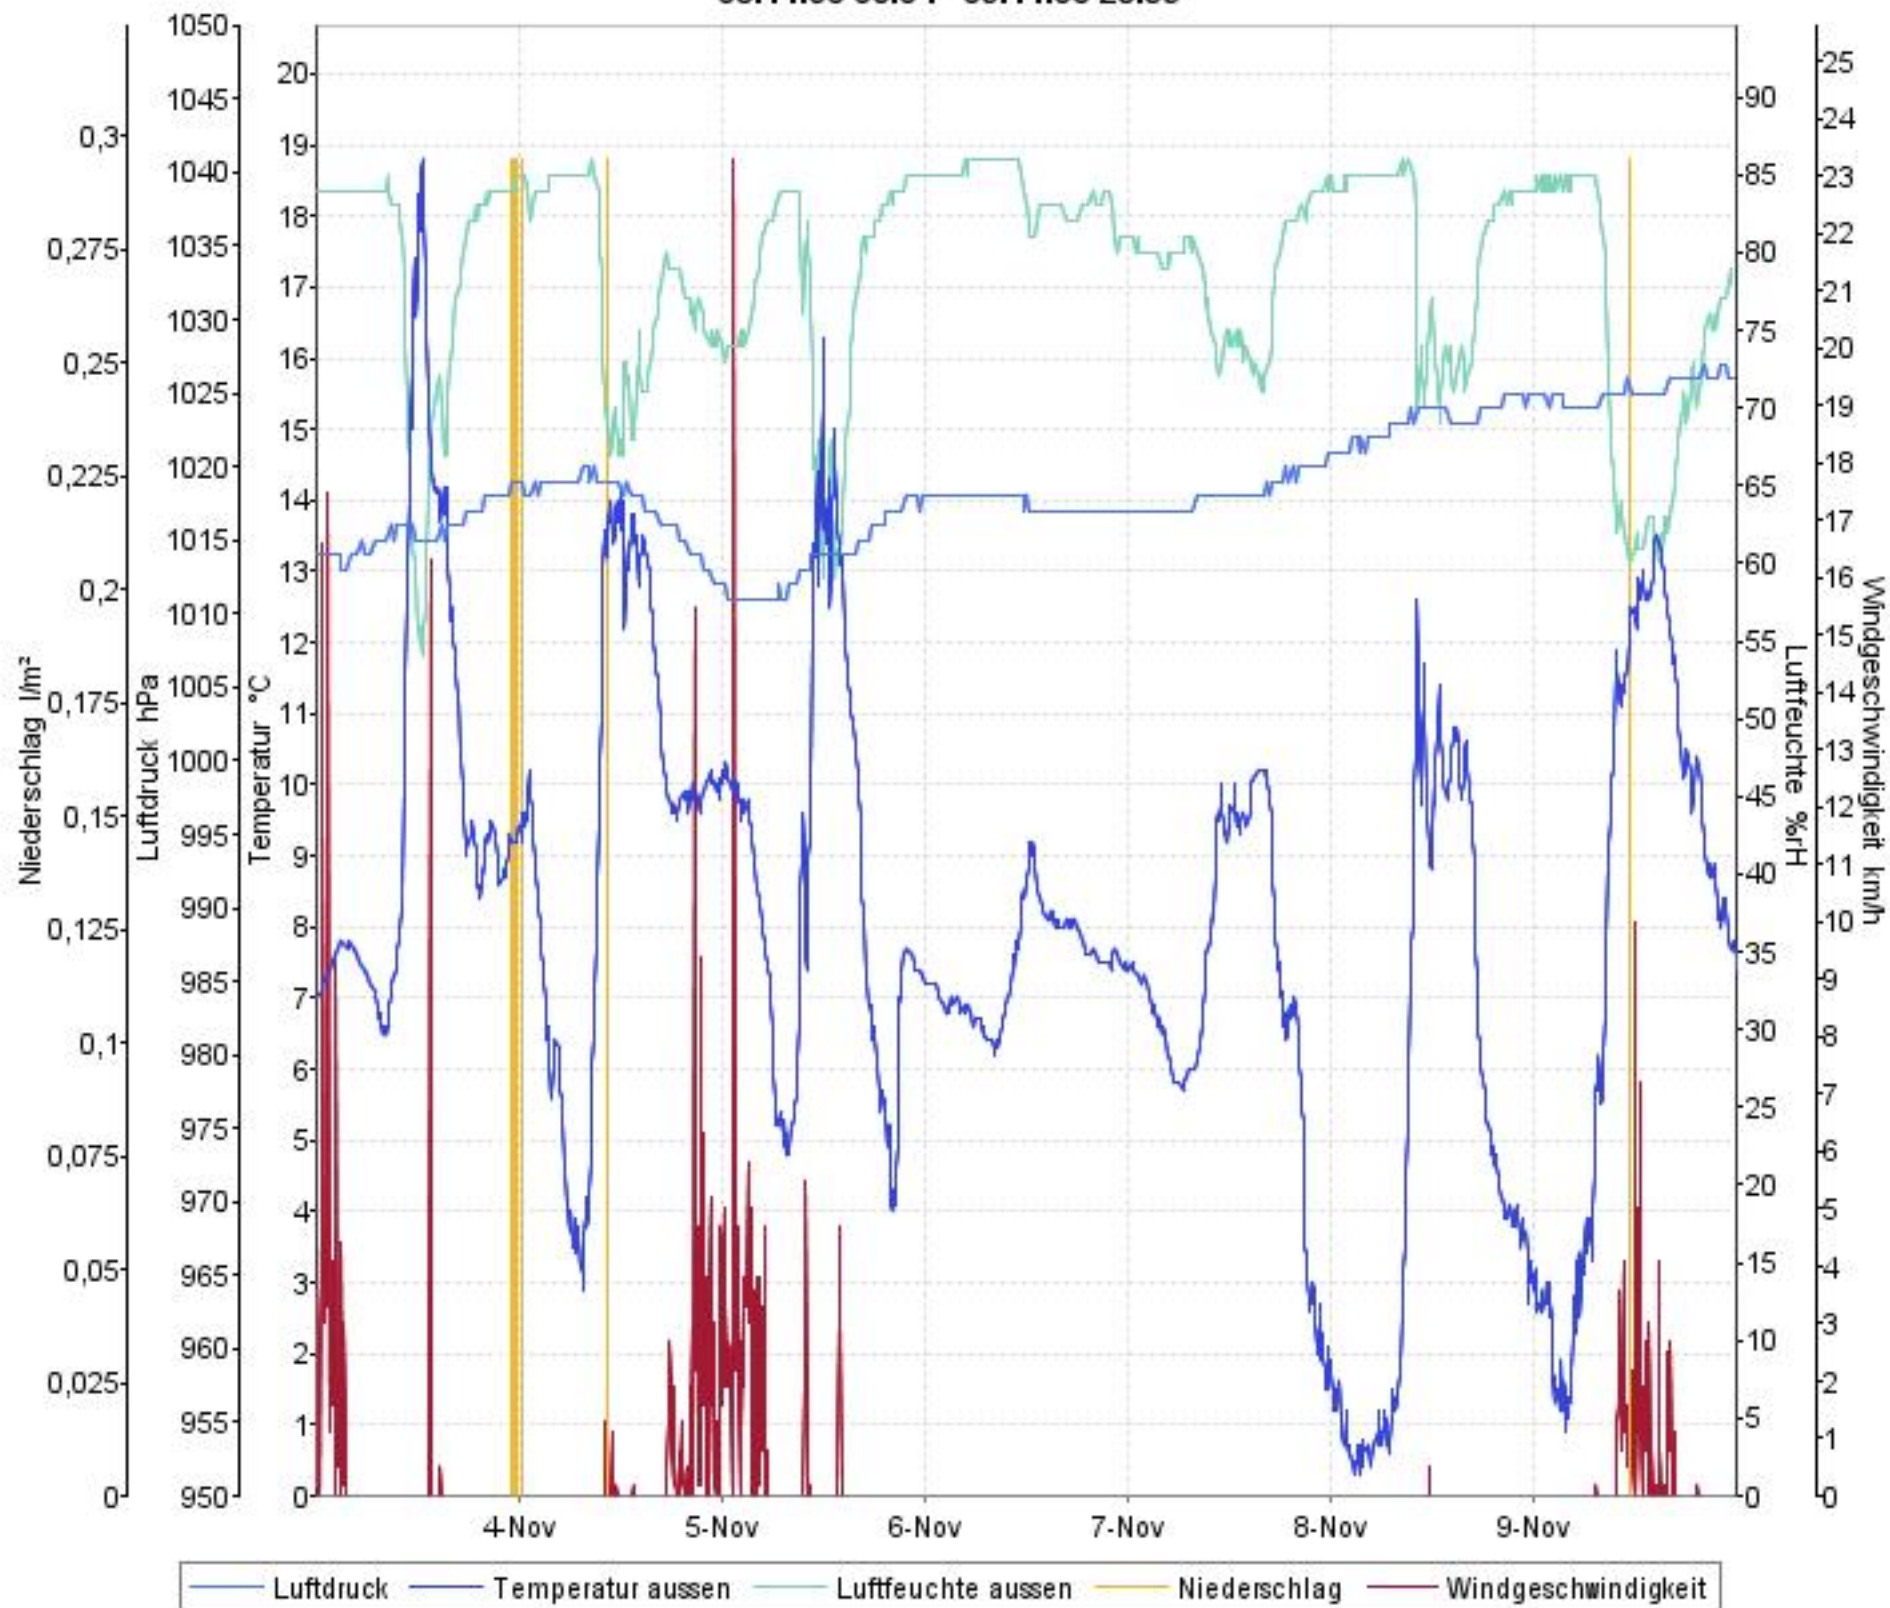

# Wetterverlauf

03.11.08 00:04 - 09.11.08 23:59

# Wetterverlauf

03.11.08 00:04 - 03.11.08 23:59

# Wetterverlauf

04.11.08 00:04 - 04.11.08 23:59

# Wetterverlauf

05.11.08 00:04 - 05.11.08 23:59