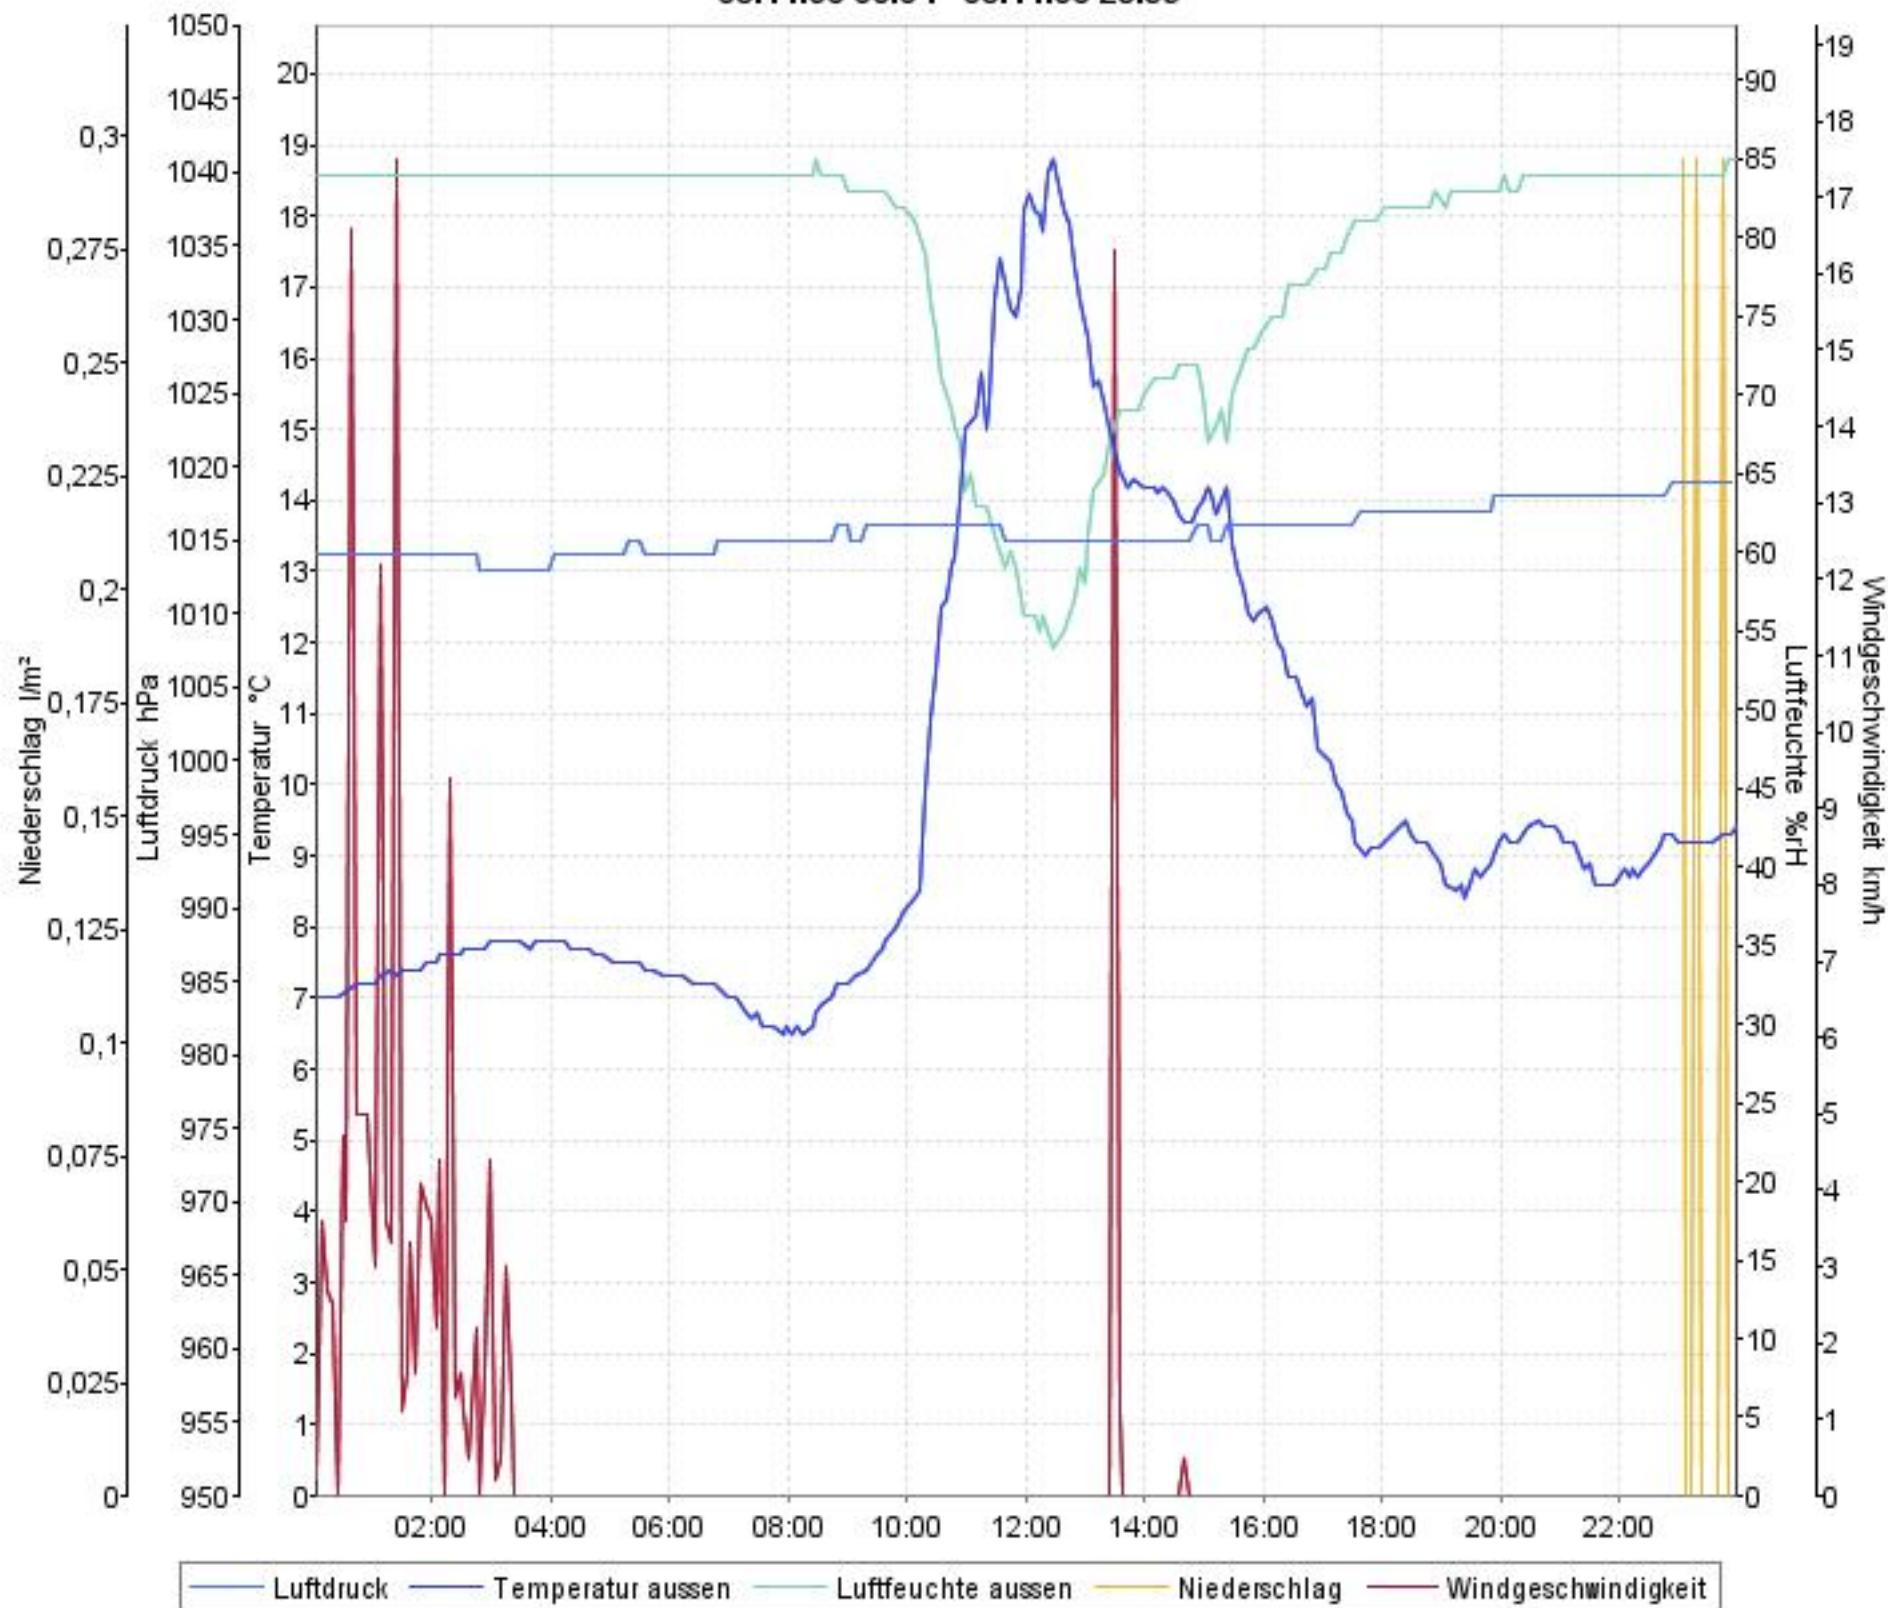

# Wetterverlauf

03.11.08 00:04 - 09.11.08 23:59

# Wetterverlauf

03.11.08 00:04 - 03.11.08 23:59

# Wetterverlauf

04.11.08 00:04 - 04.11.08 23:59

# Wetterverlauf

05.11.08 00:04 - 05.11.08 23:59