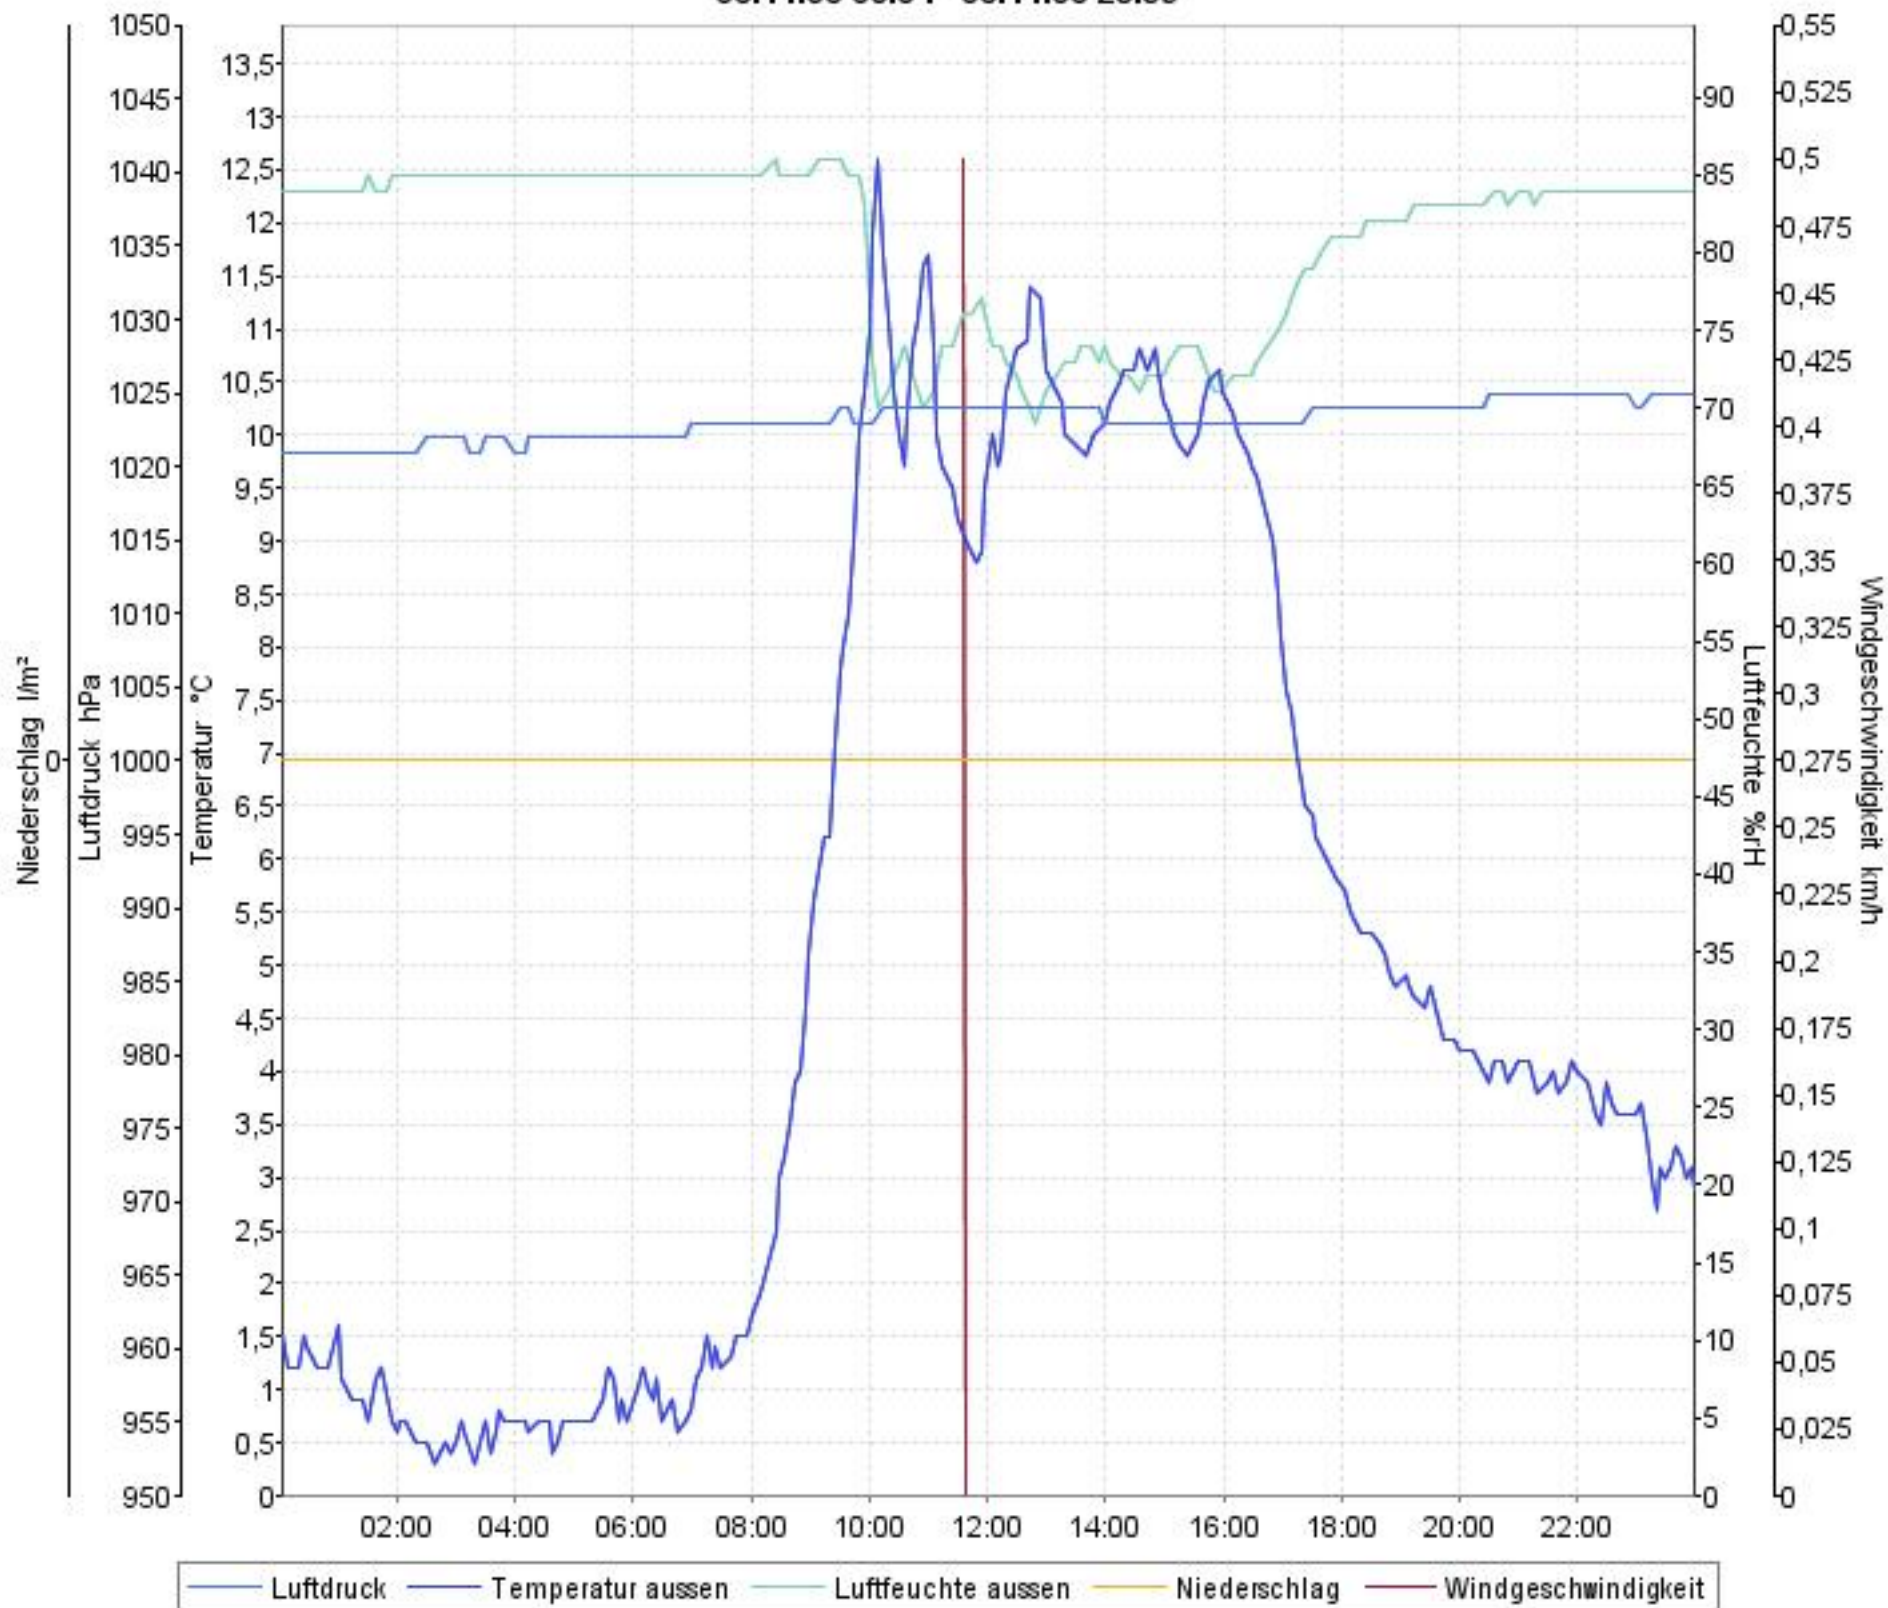

# Wetterverlauf

05.11.08 00:04 - 05.11.08 23:59

# Wetterverlauf

06.11.08 00:04 - 06.11.08 23:59

# Wetterverlauf

07.11.08 00:04 - 07.11.08 23:59

# Wetterverlauf

08.11.08 00:04 - 08.11.08 23:59