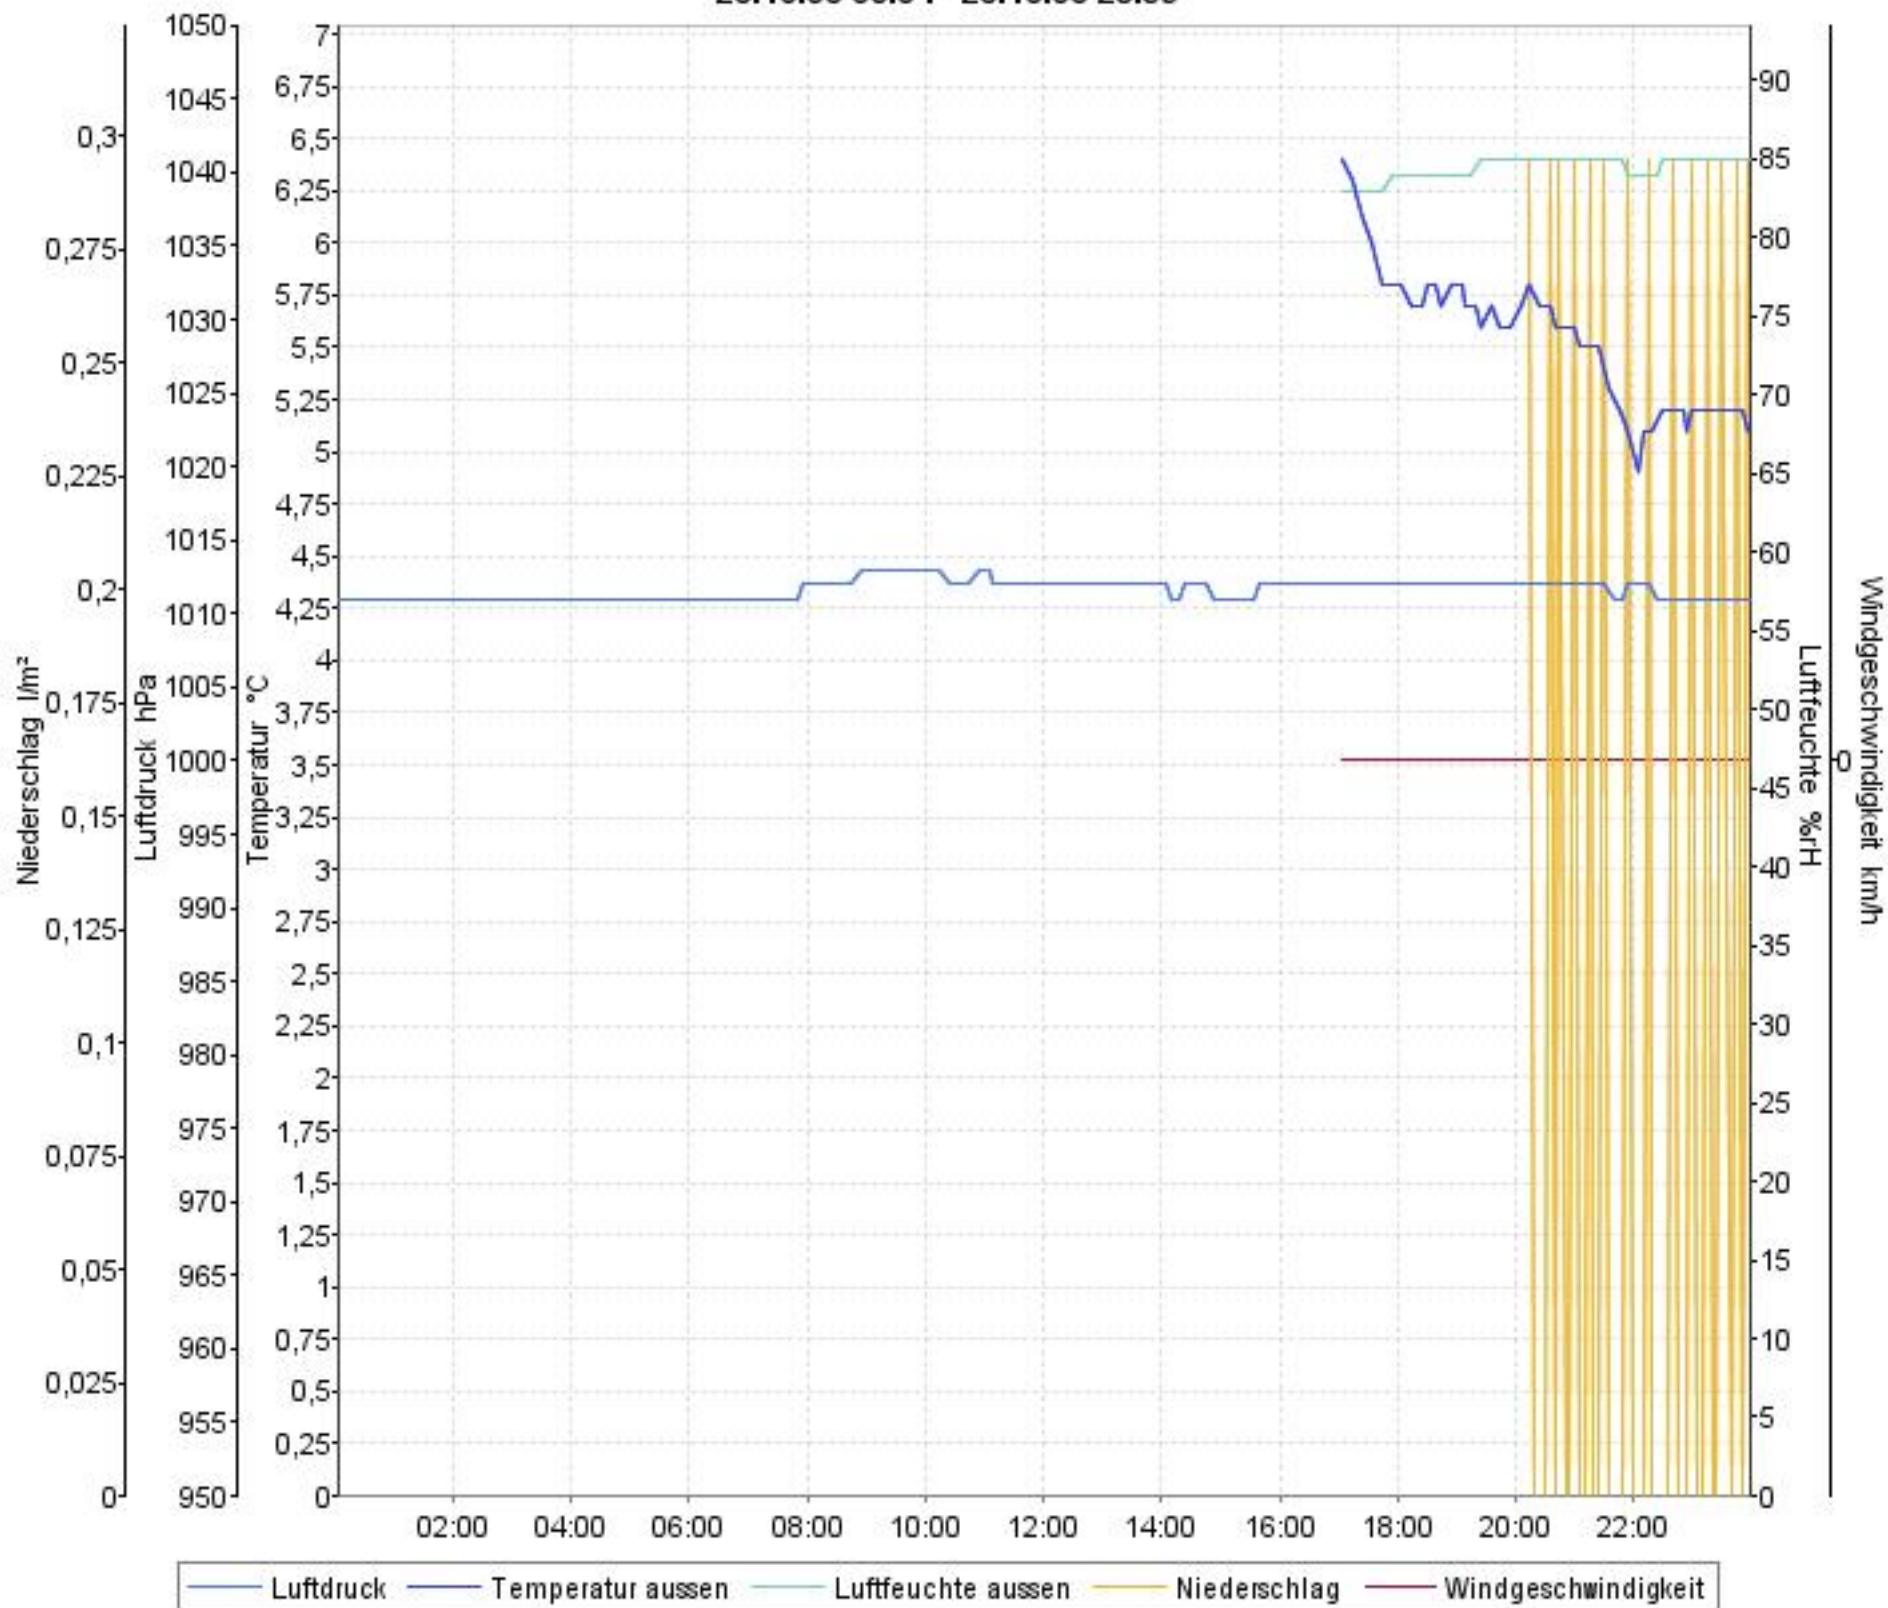

Wetterverlauf

27.10.08 00:04 - 02.11.08 23:58

Wetterverlauf

27.10.08 00:04 - 27.10.08 23:59

Wetterverlauf

28.10.08 00:04 - 28.10.08 23:59

Wetterverlauf

29.10.08 00:05 - 29.10.08 23:59

Wetterverlauf

30.10.08 00:03 - 30.10.08 23:59

Wetterverlauf

31.10.08 00:04 - 31.10.08 23:59

Wetterverlauf

01.11.08 00:04 - 01.11.08 23:58

Wetterverlauf

02.11.08 00:03 - 02.11.08 23:58