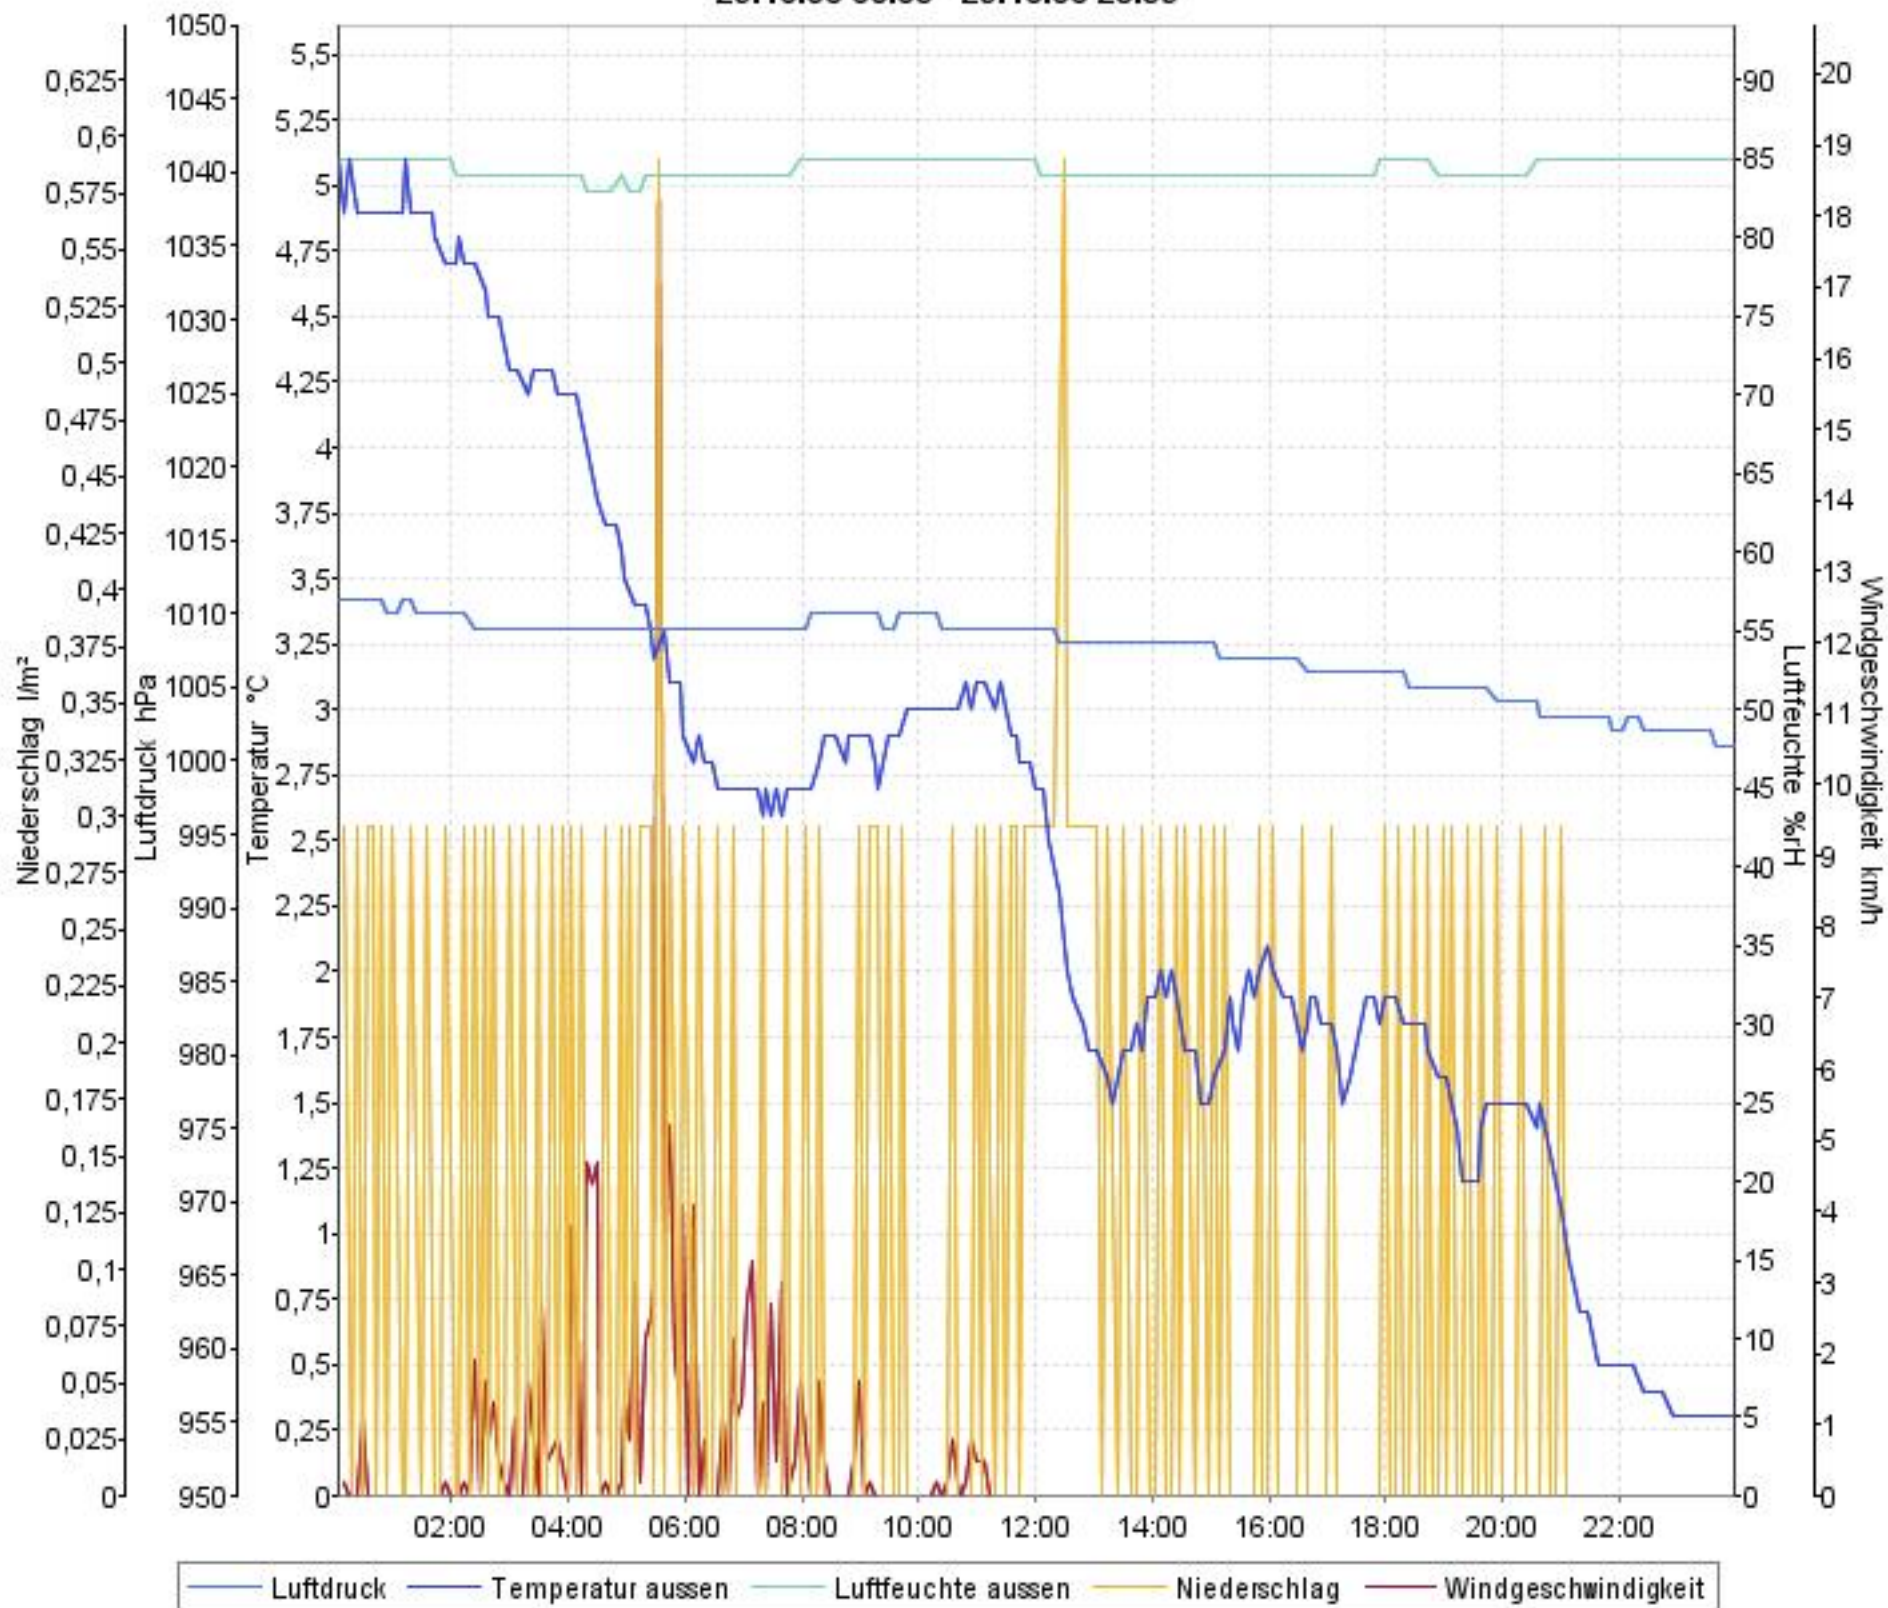

Wetterverlauf

27.10.08 00:04 - 02.11.08 23:58

Wetterverlauf

27.10.08 00:04 - 27.10.08 23:59

Wetterverlauf

28.10.08 00:04 - 28.10.08 23:59

Wetterverlauf

29.10.08 00:05 - 29.10.08 23:59

Wetterverlauf

30.10.08 00:03 - 30.10.08 23:59

Wetterverlauf

31.10.08 00:04 - 31.10.08 23:59

Wetterverlauf

01.11.08 00:04 - 01.11.08 23:58

Wetterverlauf

02.11.08 00:03 - 02.11.08 23:58