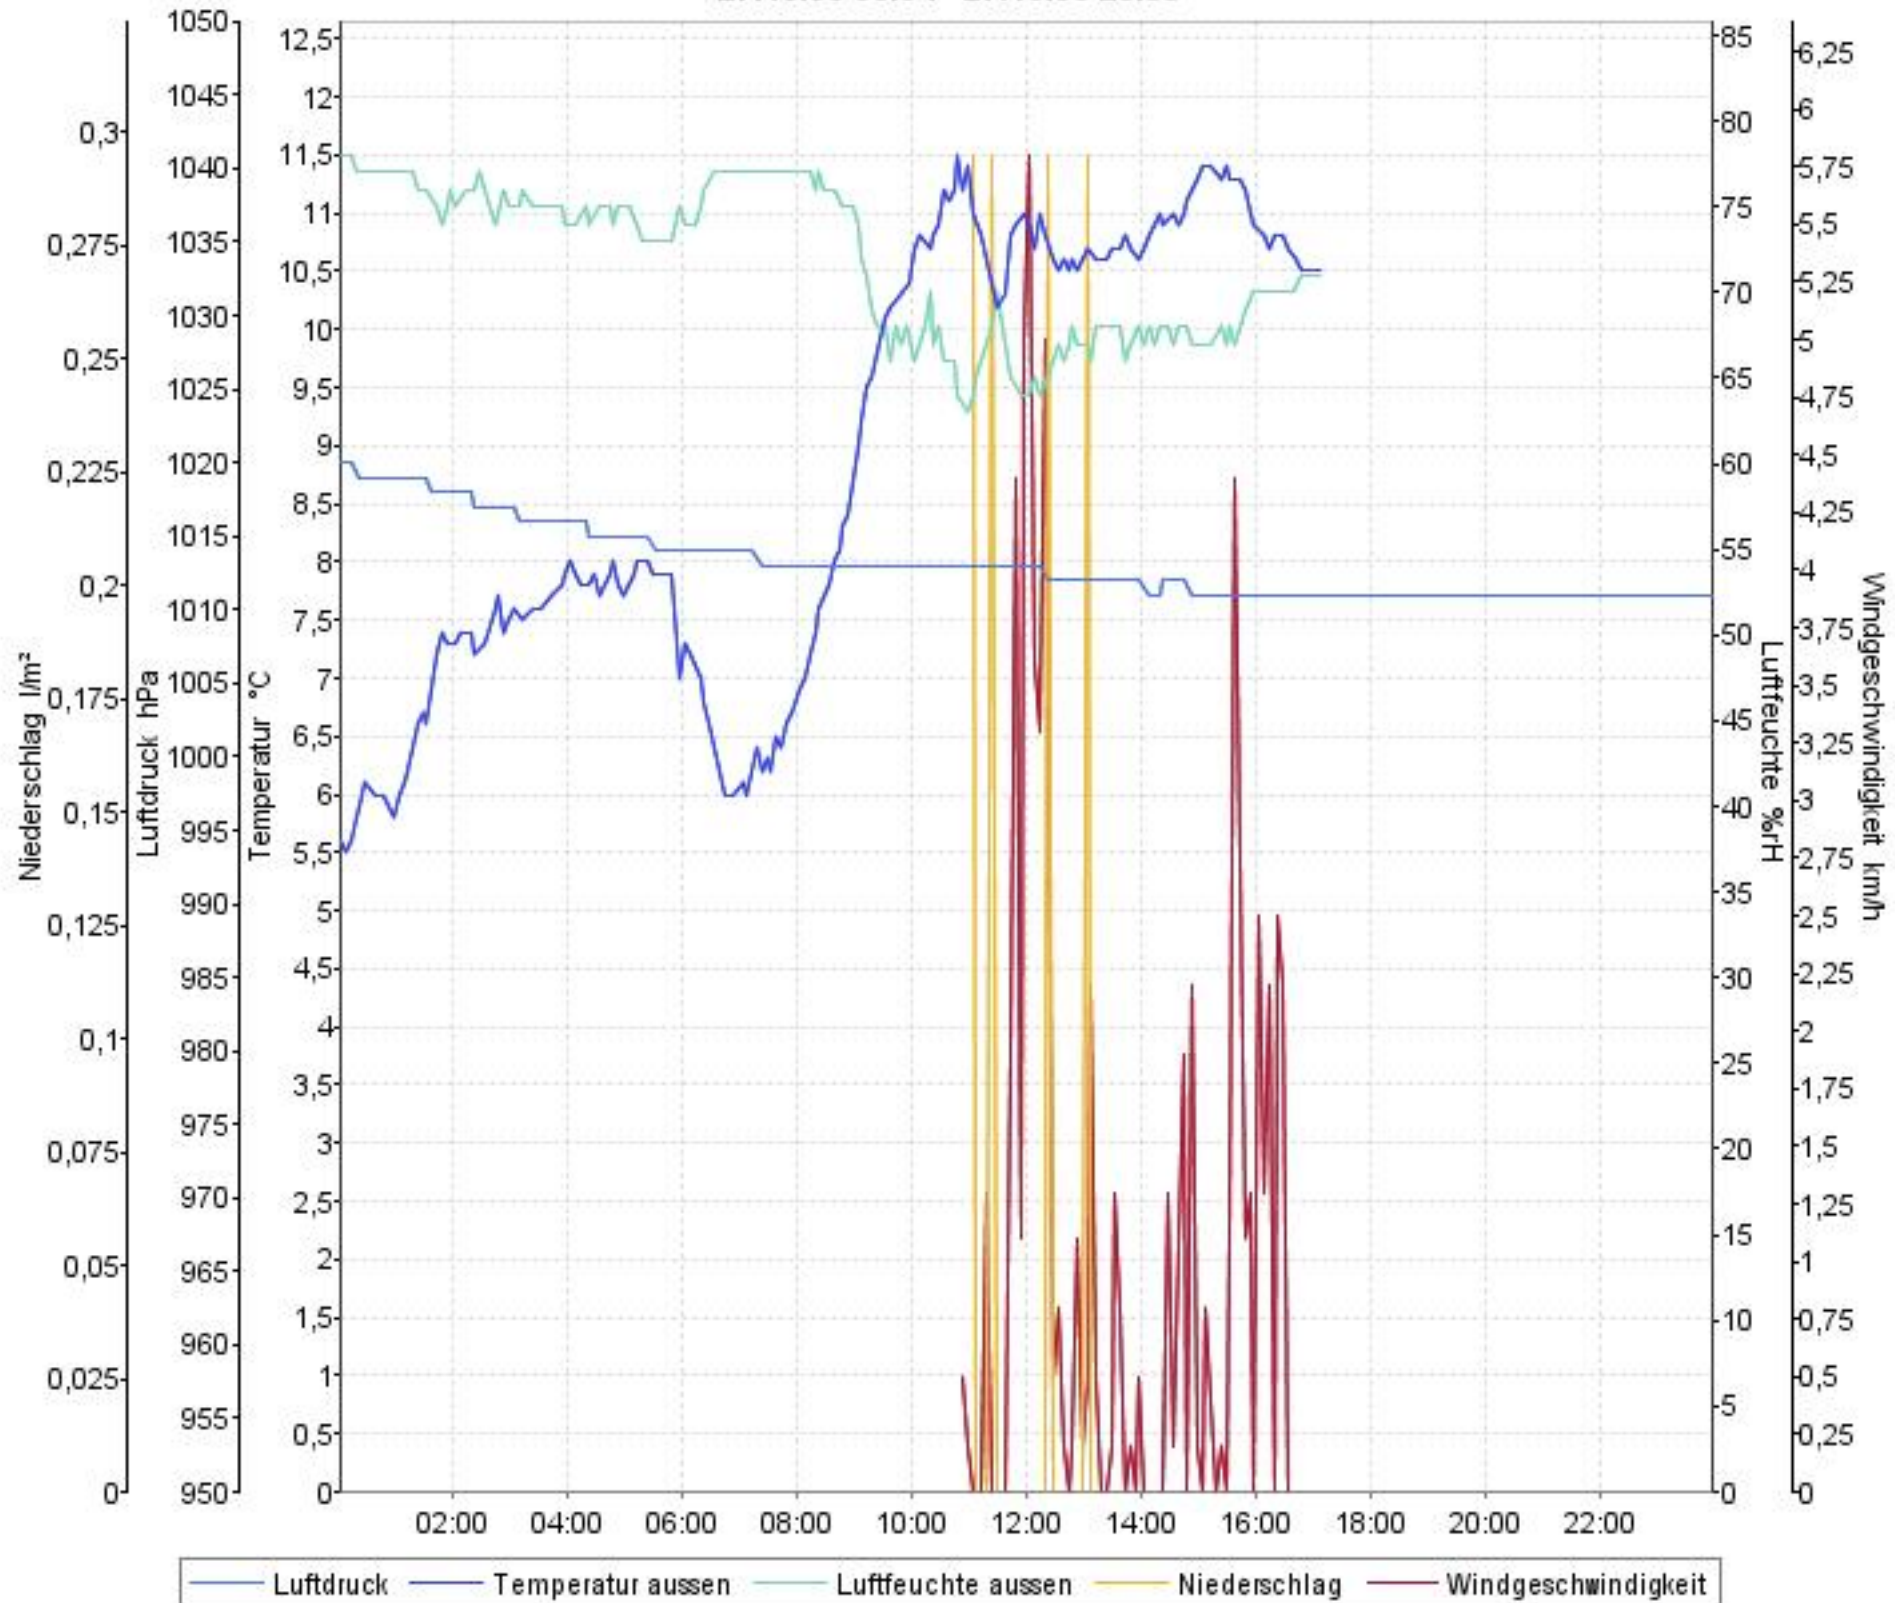

Wetterverlauf

27.10.08 00:04 - 02.11.08 23:58

Wetterverlauf

27.10.08 00:04 - 27.10.08 23:59

Wetterverlauf

28.10.08 00:04 - 28.10.08 23:59

Wetterverlauf

29.10.08 00:05 - 29.10.08 23:59

Wetterverlauf

30.10.08 00:03 - 30.10.08 23:59

Wetterverlauf

31.10.08 00:04 - 31.10.08 23:59

Wetterverlauf

01.11.08 00:04 - 01.11.08 23:58

Wetterverlauf

02.11.08 00:03 - 02.11.08 23:58