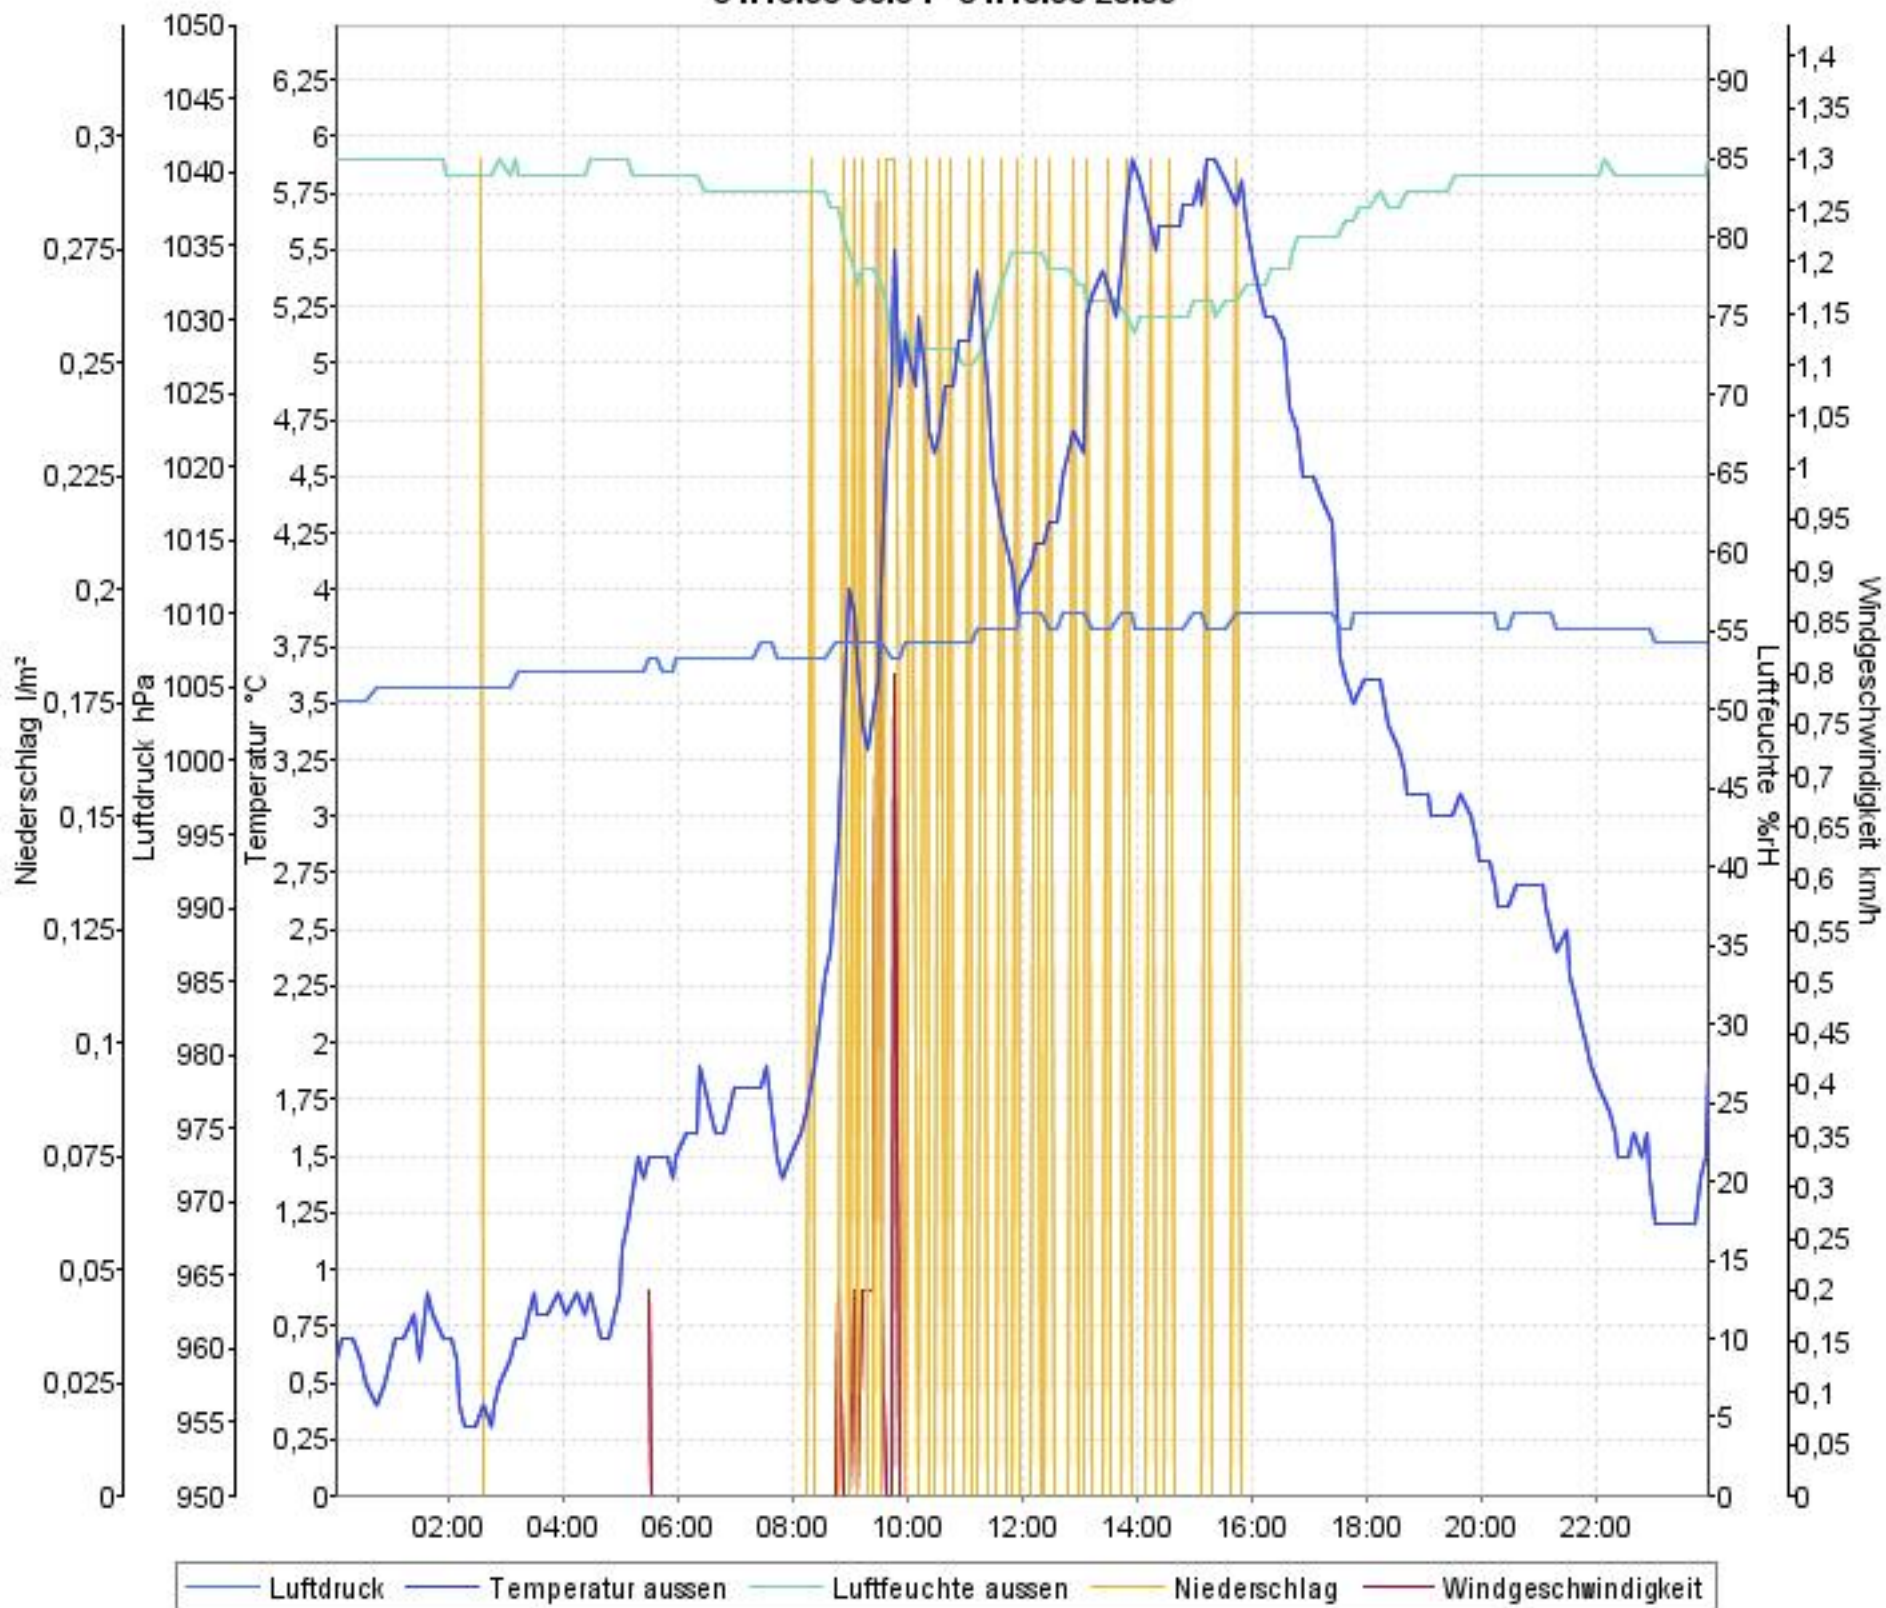

Wetterverlauf

27.10.08 00:04 - 02.11.08 23:58

Wetterverlauf

27.10.08 00:04 - 27.10.08 23:59

Wetterverlauf

28.10.08 00:04 - 28.10.08 23:59

Wetterverlauf

29.10.08 00:05 - 29.10.08 23:59

Wetterverlauf

30.10.08 00:03 - 30.10.08 23:59

Wetterverlauf

31.10.08 00:04 - 31.10.08 23:59

Wetterverlauf

01.11.08 00:04 - 01.11.08 23:58

Wetterverlauf

02.11.08 00:03 - 02.11.08 23:58