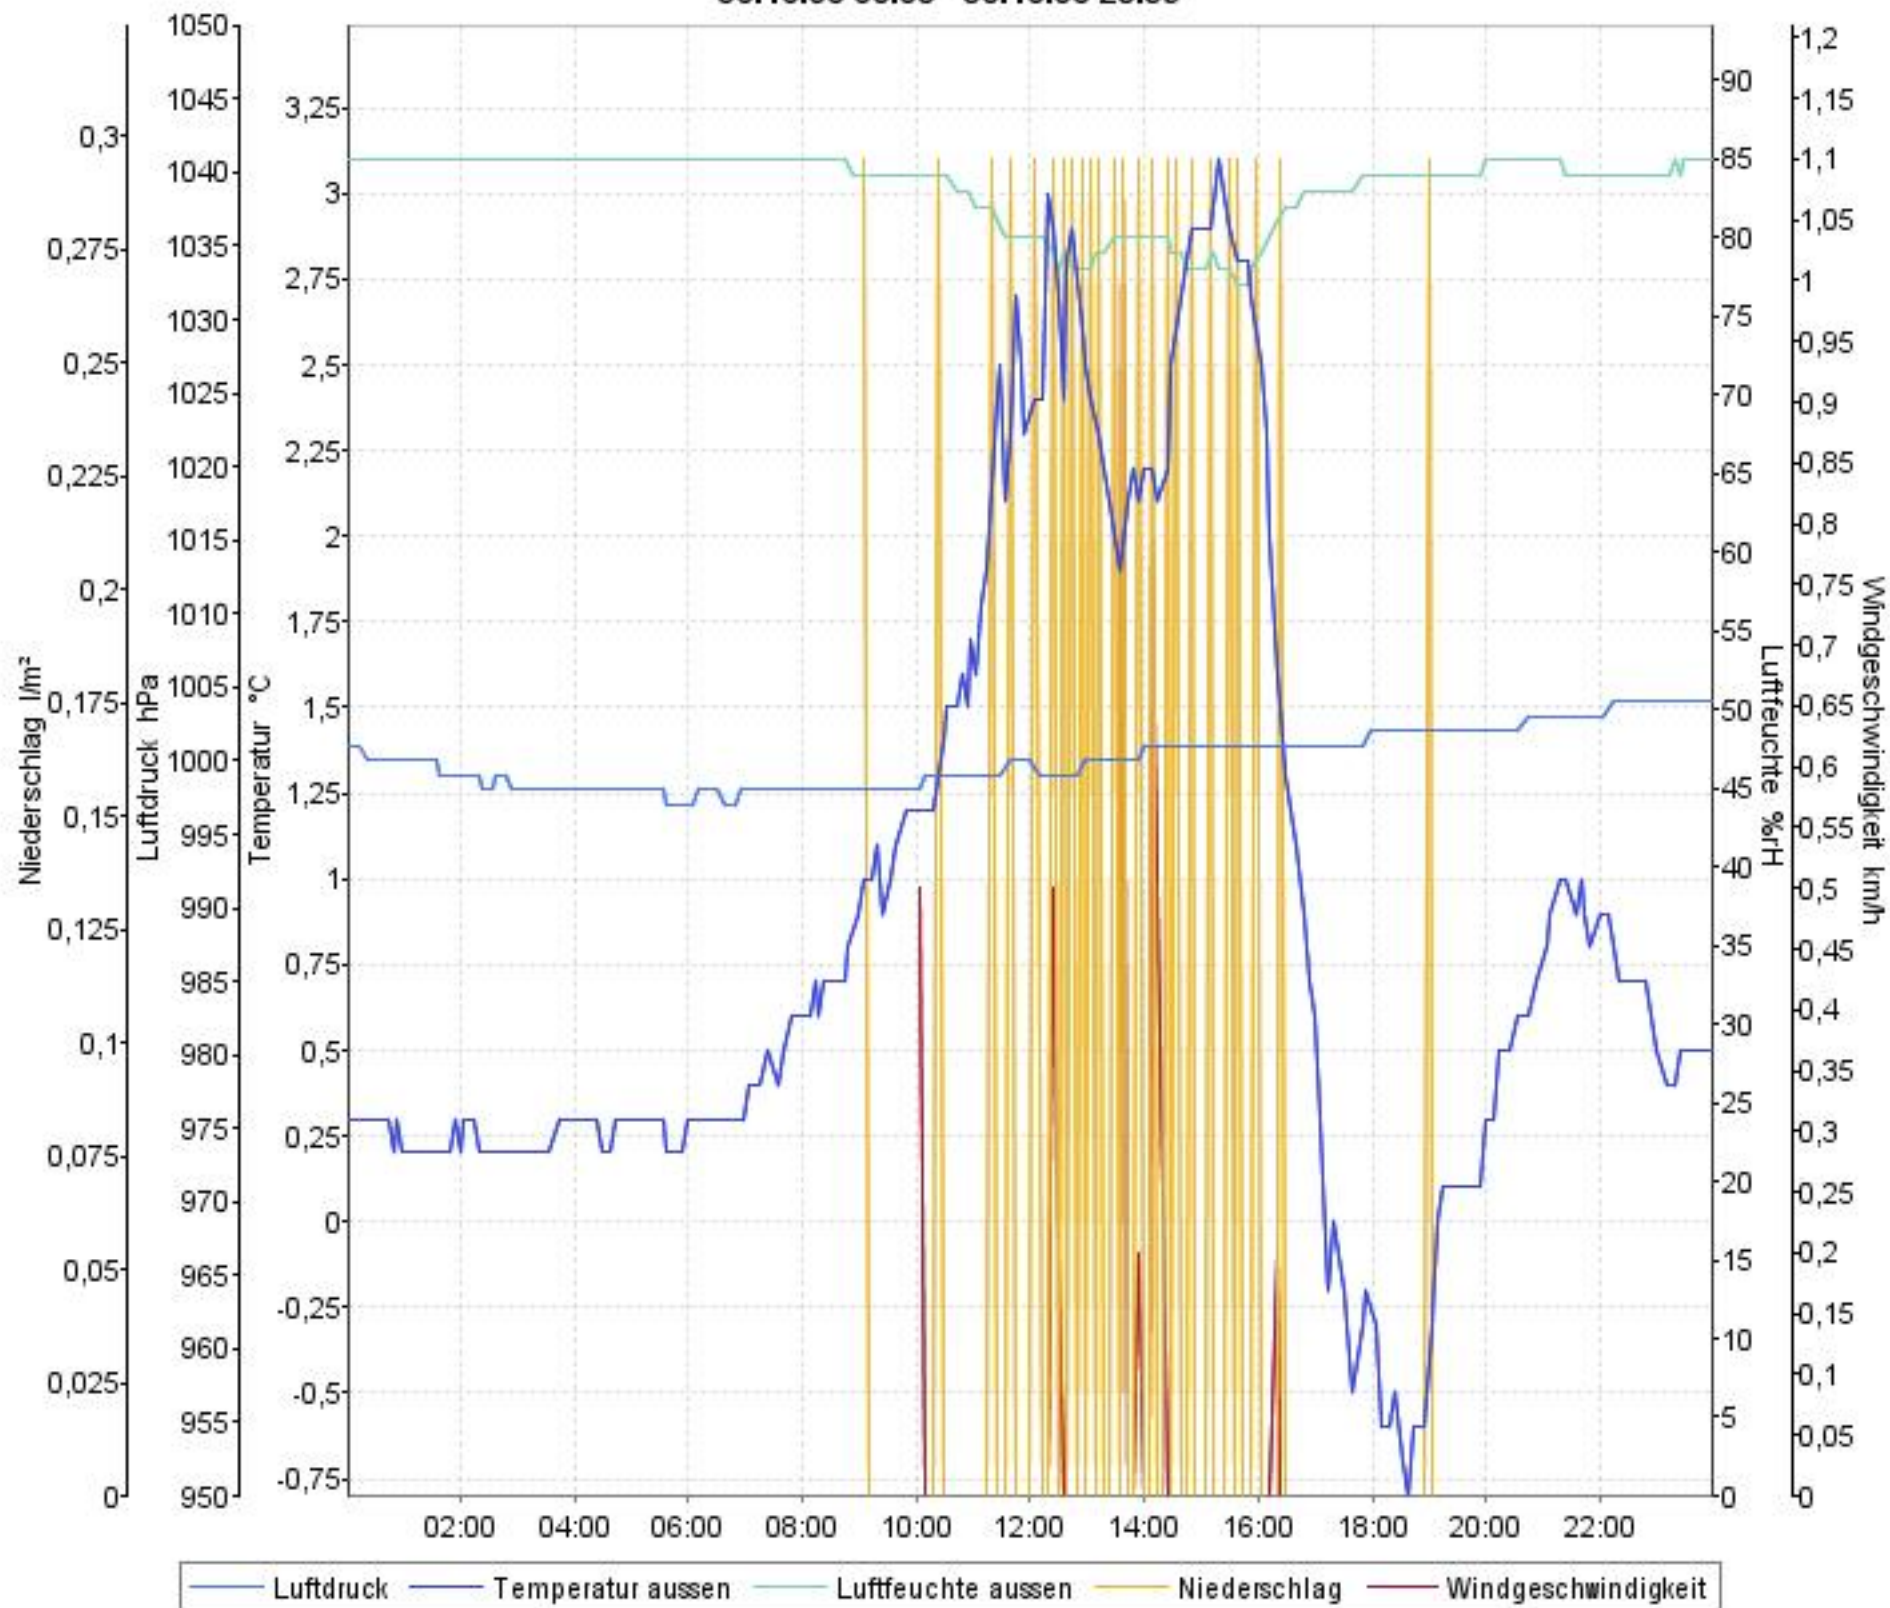

Wetterverlauf

27.10.08 00:04 - 02.11.08 23:58

Wetterverlauf

27.10.08 00:04 - 27.10.08 23:59

Wetterverlauf

28.10.08 00:04 - 28.10.08 23:59

Wetterverlauf

29.10.08 00:05 - 29.10.08 23:59

Wetterverlauf

30.10.08 00:03 - 30.10.08 23:59

Wetterverlauf

31.10.08 00:04 - 31.10.08 23:59

Wetterverlauf

01.11.08 00:04 - 01.11.08 23:58

Wetterverlauf

02.11.08 00:03 - 02.11.08 23:58