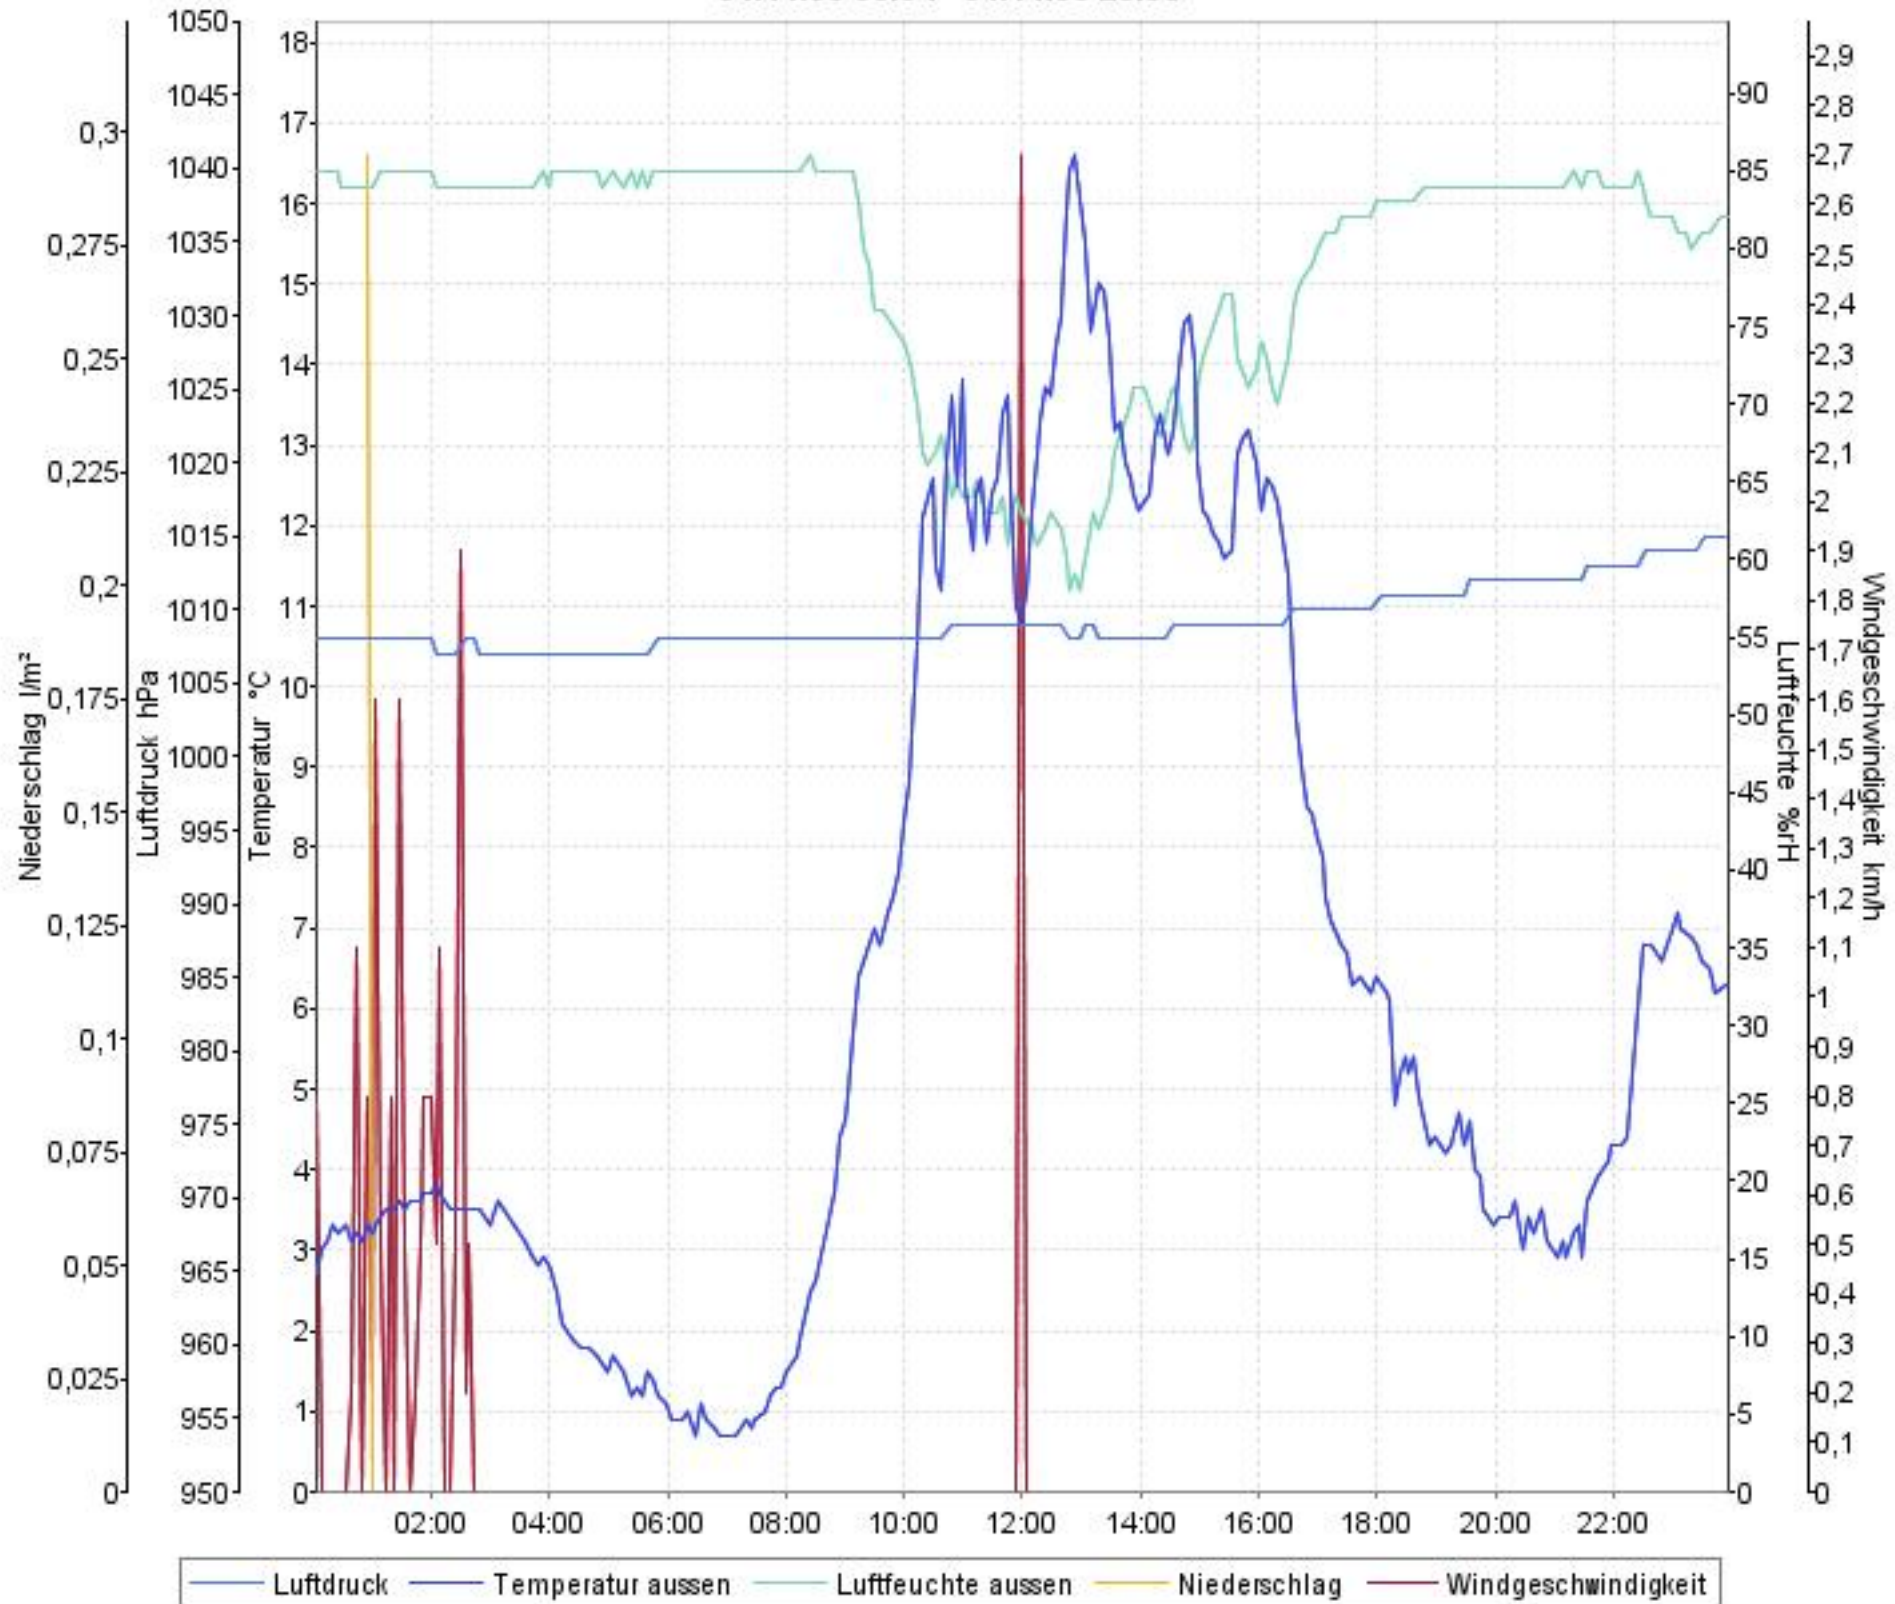

Wetterverlauf

27.10.08 00:04 - 02.11.08 23:58

Wetterverlauf

27.10.08 00:04 - 27.10.08 23:59

Wetterverlauf

28.10.08 00:04 - 28.10.08 23:59

Wetterverlauf

29.10.08 00:05 - 29.10.08 23:59

Wetterverlauf

30.10.08 00:03 - 30.10.08 23:59

Wetterverlauf

31.10.08 00:04 - 31.10.08 23:59

Wetterverlauf

01.11.08 00:04 - 01.11.08 23:58

Wetterverlauf

02.11.08 00:03 - 02.11.08 23:58