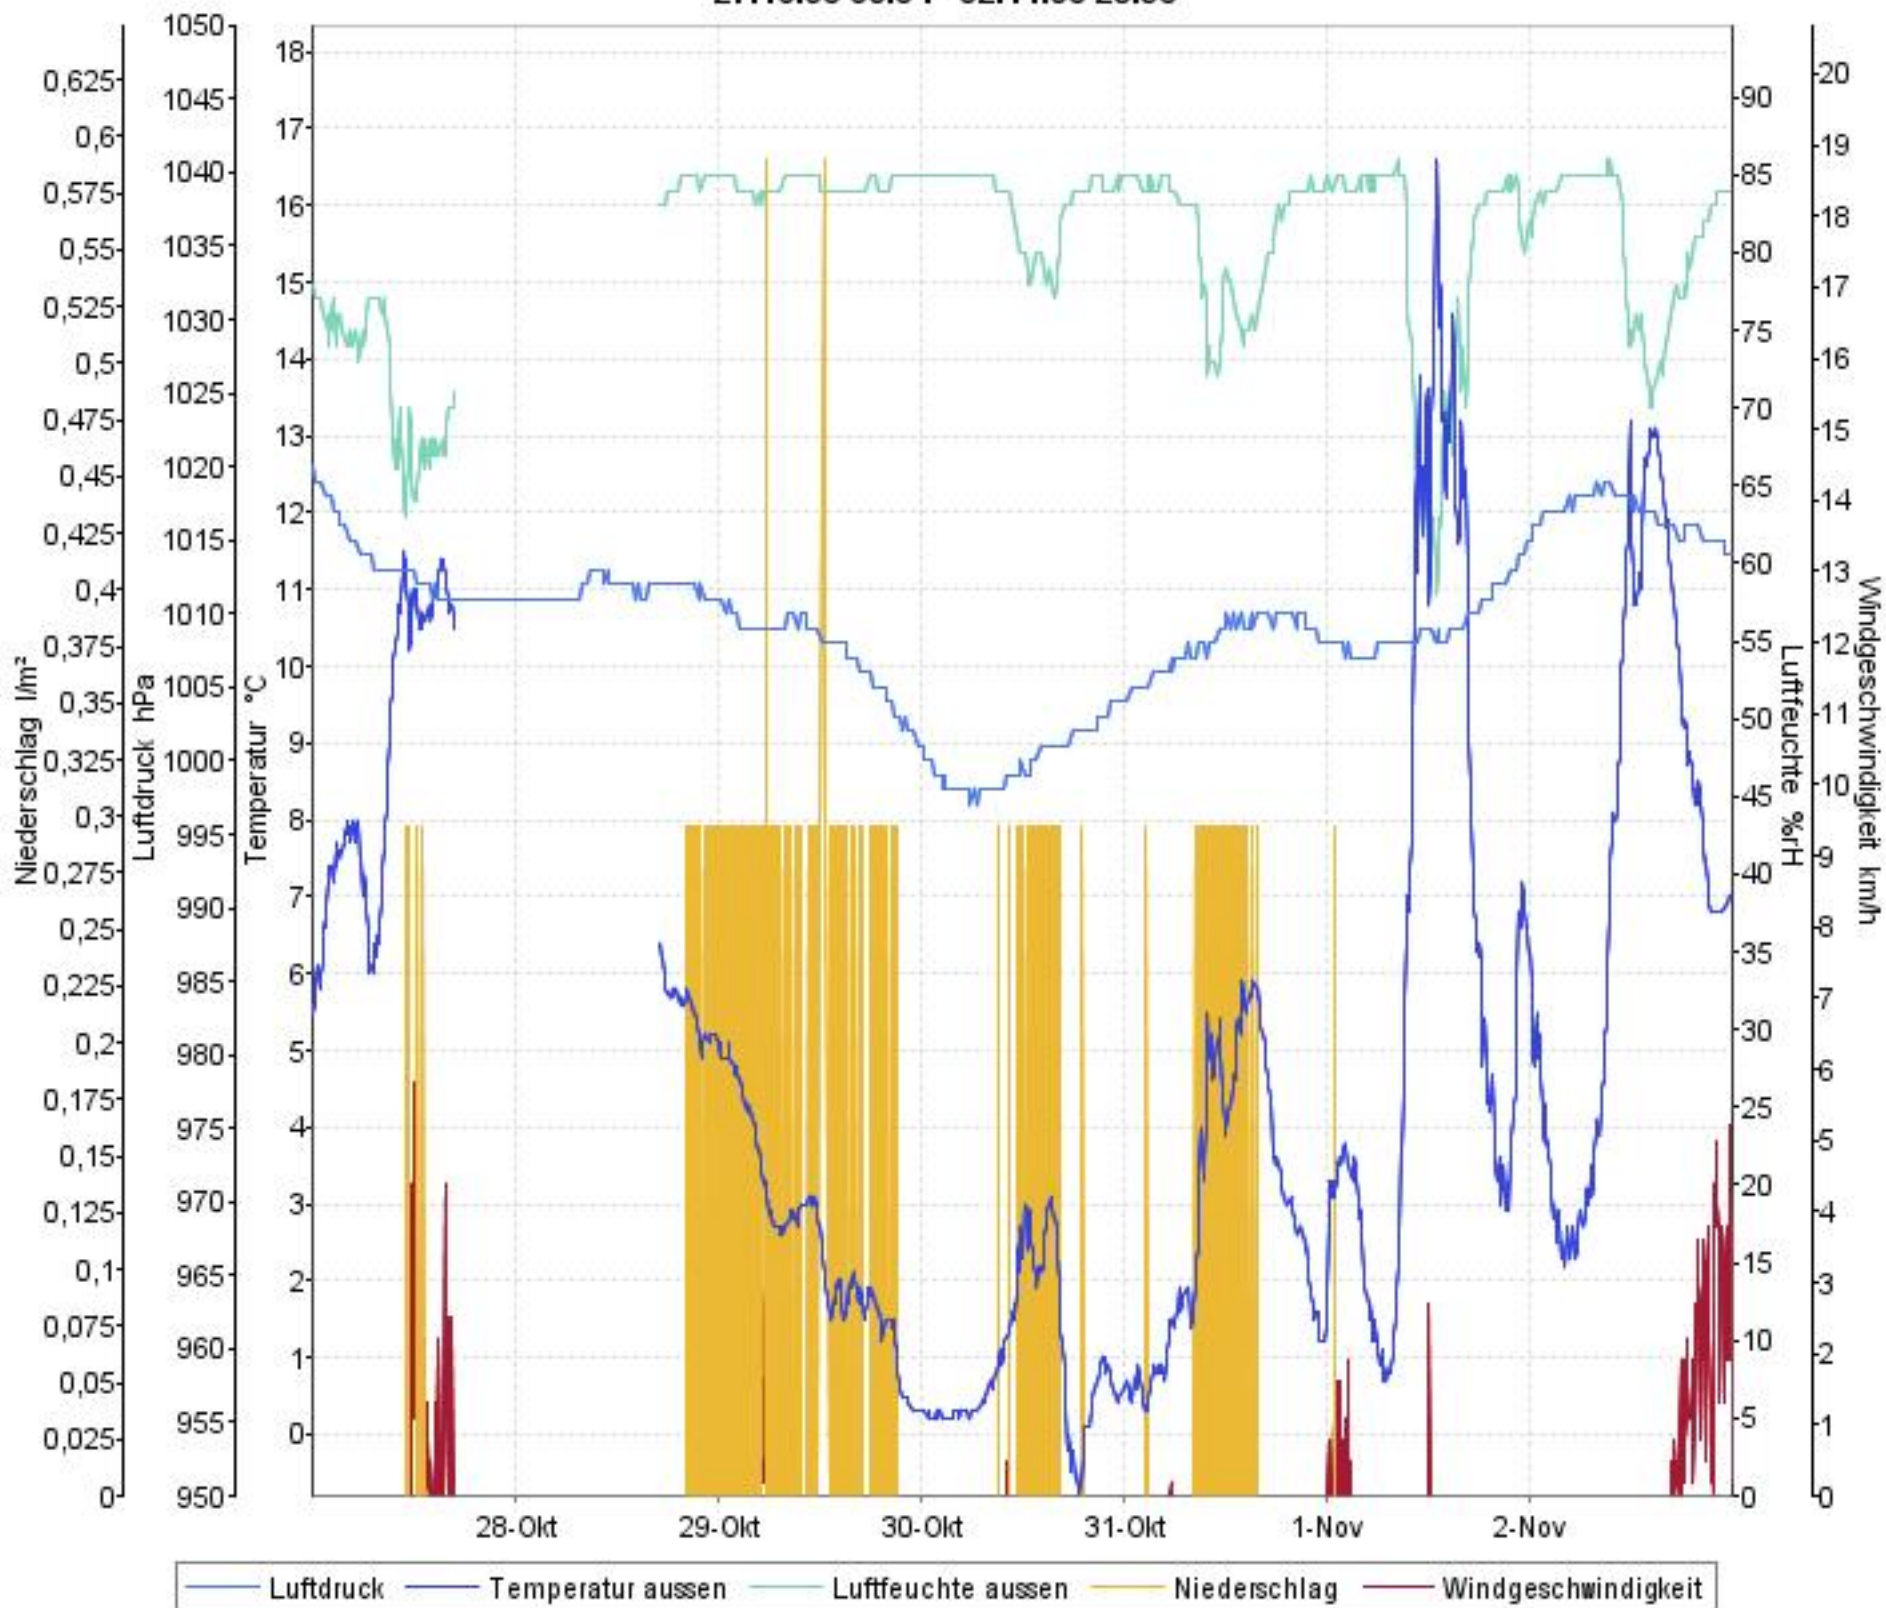

Wetterverlauf

27.10.08 00:04 - 02.11.08 23:58

Wetterverlauf

27.10.08 00:04 - 27.10.08 23:59

Wetterverlauf

28.10.08 00:04 - 28.10.08 23:59

Wetterverlauf

29.10.08 00:05 - 29.10.08 23:59

Wetterverlauf

30.10.08 00:03 - 30.10.08 23:59

Wetterverlauf

31.10.08 00:04 - 31.10.08 23:59

Wetterverlauf

01.11.08 00:04 - 01.11.08 23:58

Wetterverlauf

02.11.08 00:03 - 02.11.08 23:58