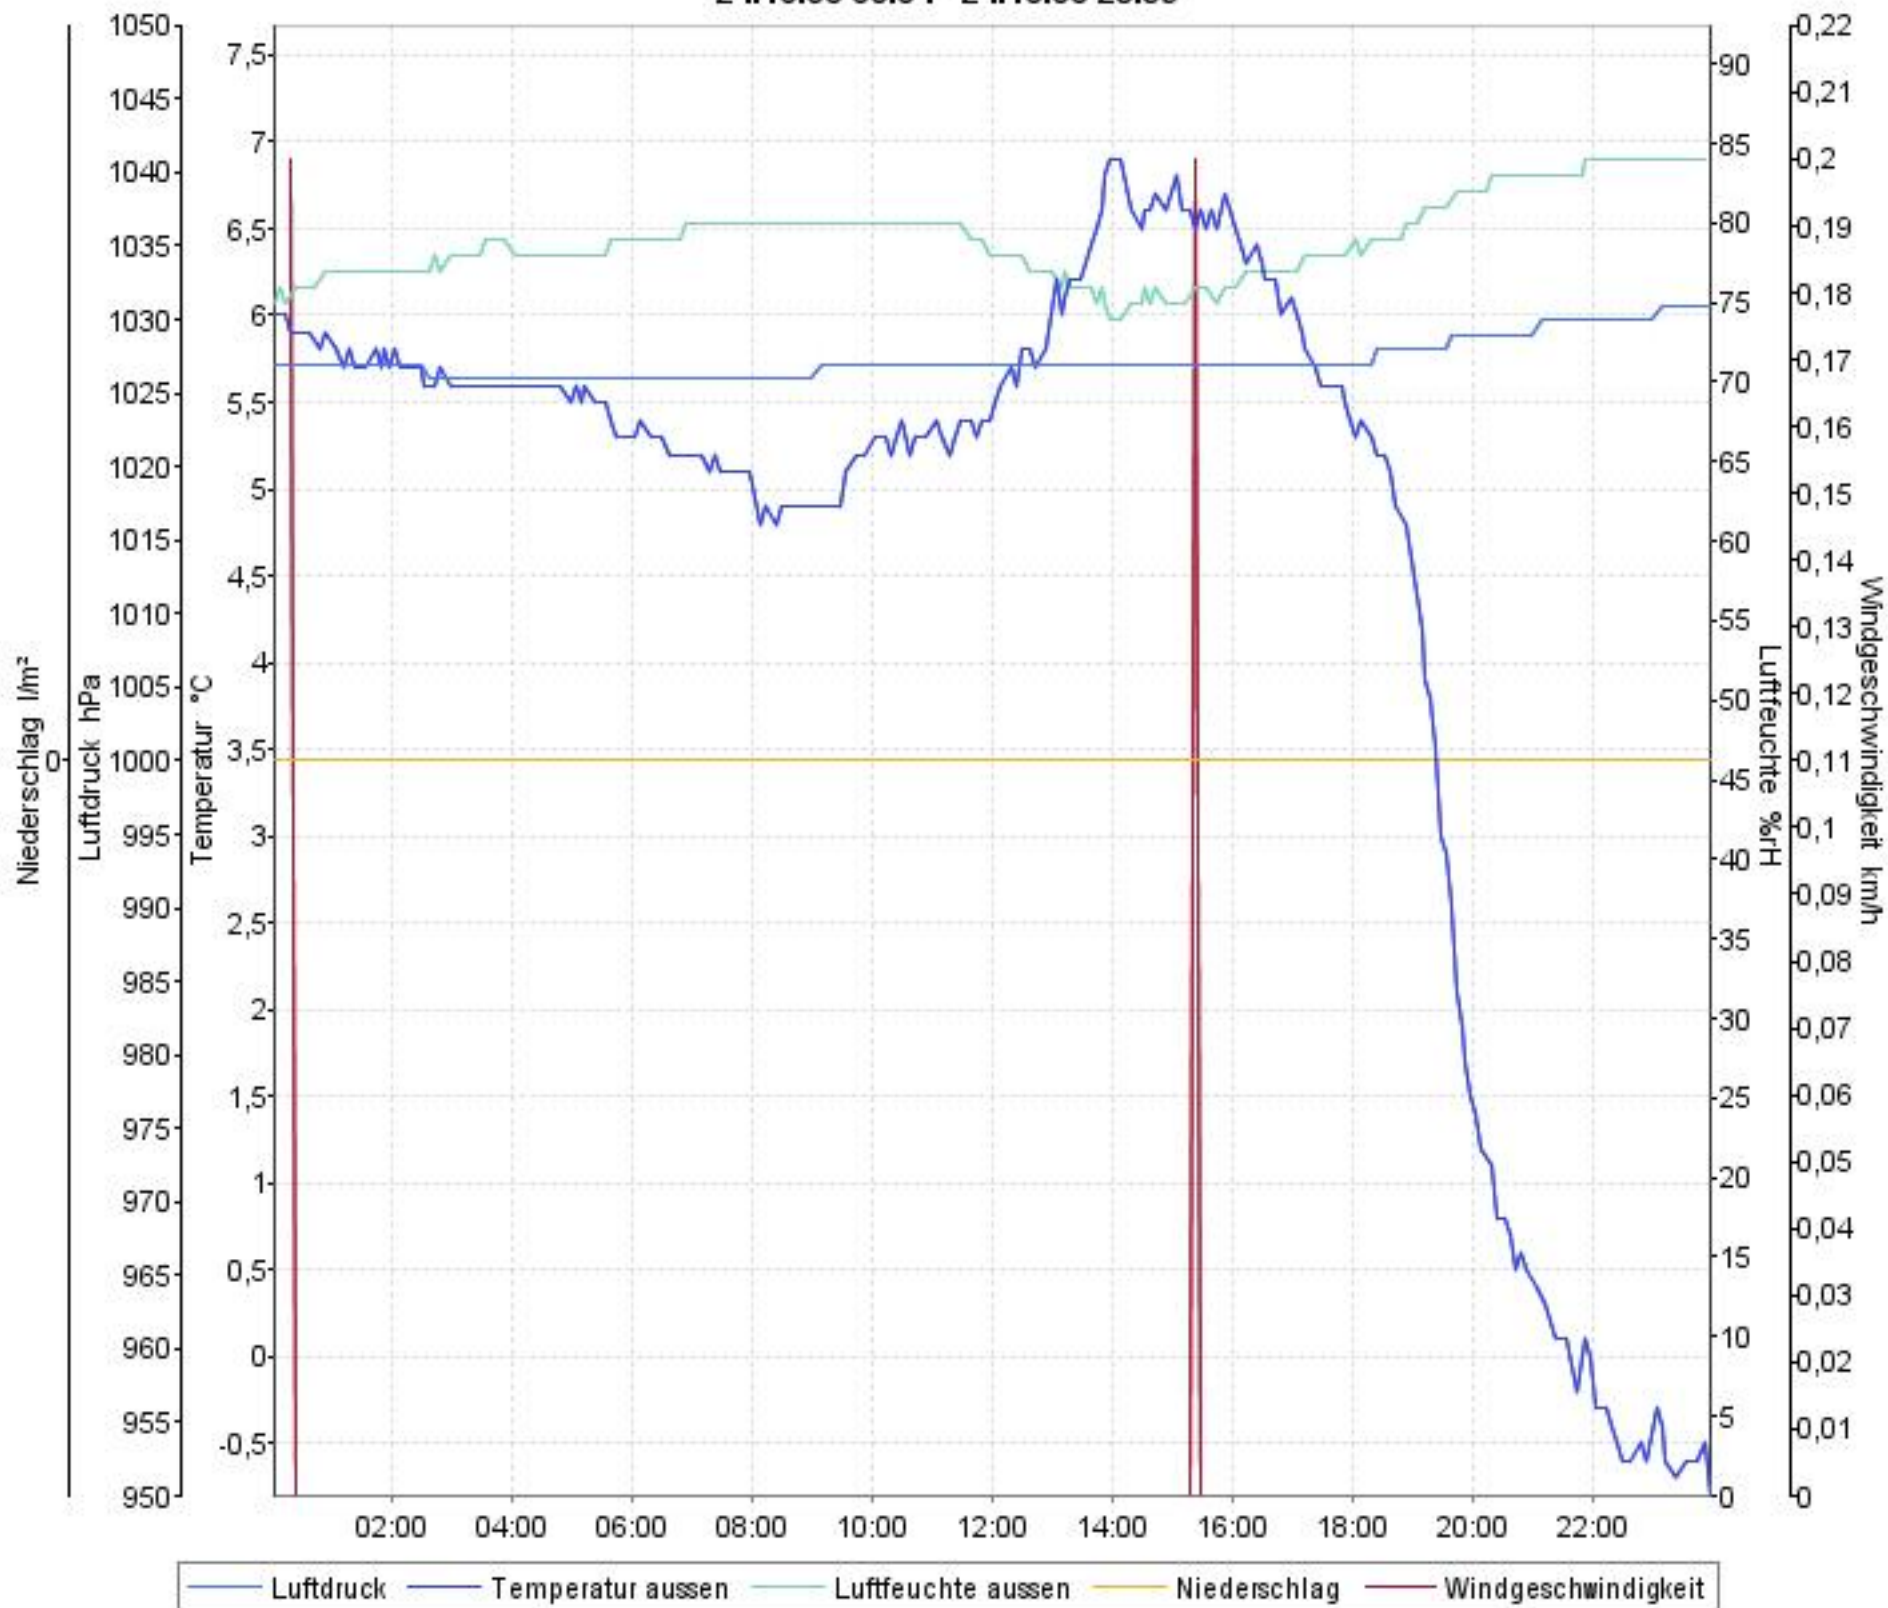

Wetterverlauf

20.10.08 00:05 - 26.10.08 23:59

Wetterverlauf

20.10.08 00:05 - 20.10.08 23:59

Wetterverlauf

21.10.08 00:04 - 21.10.08 23:59

Wetterverlauf

22.10.08 00:04 - 22.10.08 23:59

Wetterverlauf

23.10.08 00:04 - 23.10.08 23:59

Wetterverlauf

24.10.08 00:04 - 24.10.08 23:59

Wetterverlauf

25.10.08 00:04 - 25.10.08 23:59

Wetterverlauf

26.10.08 00:04 - 26.10.08 23:59