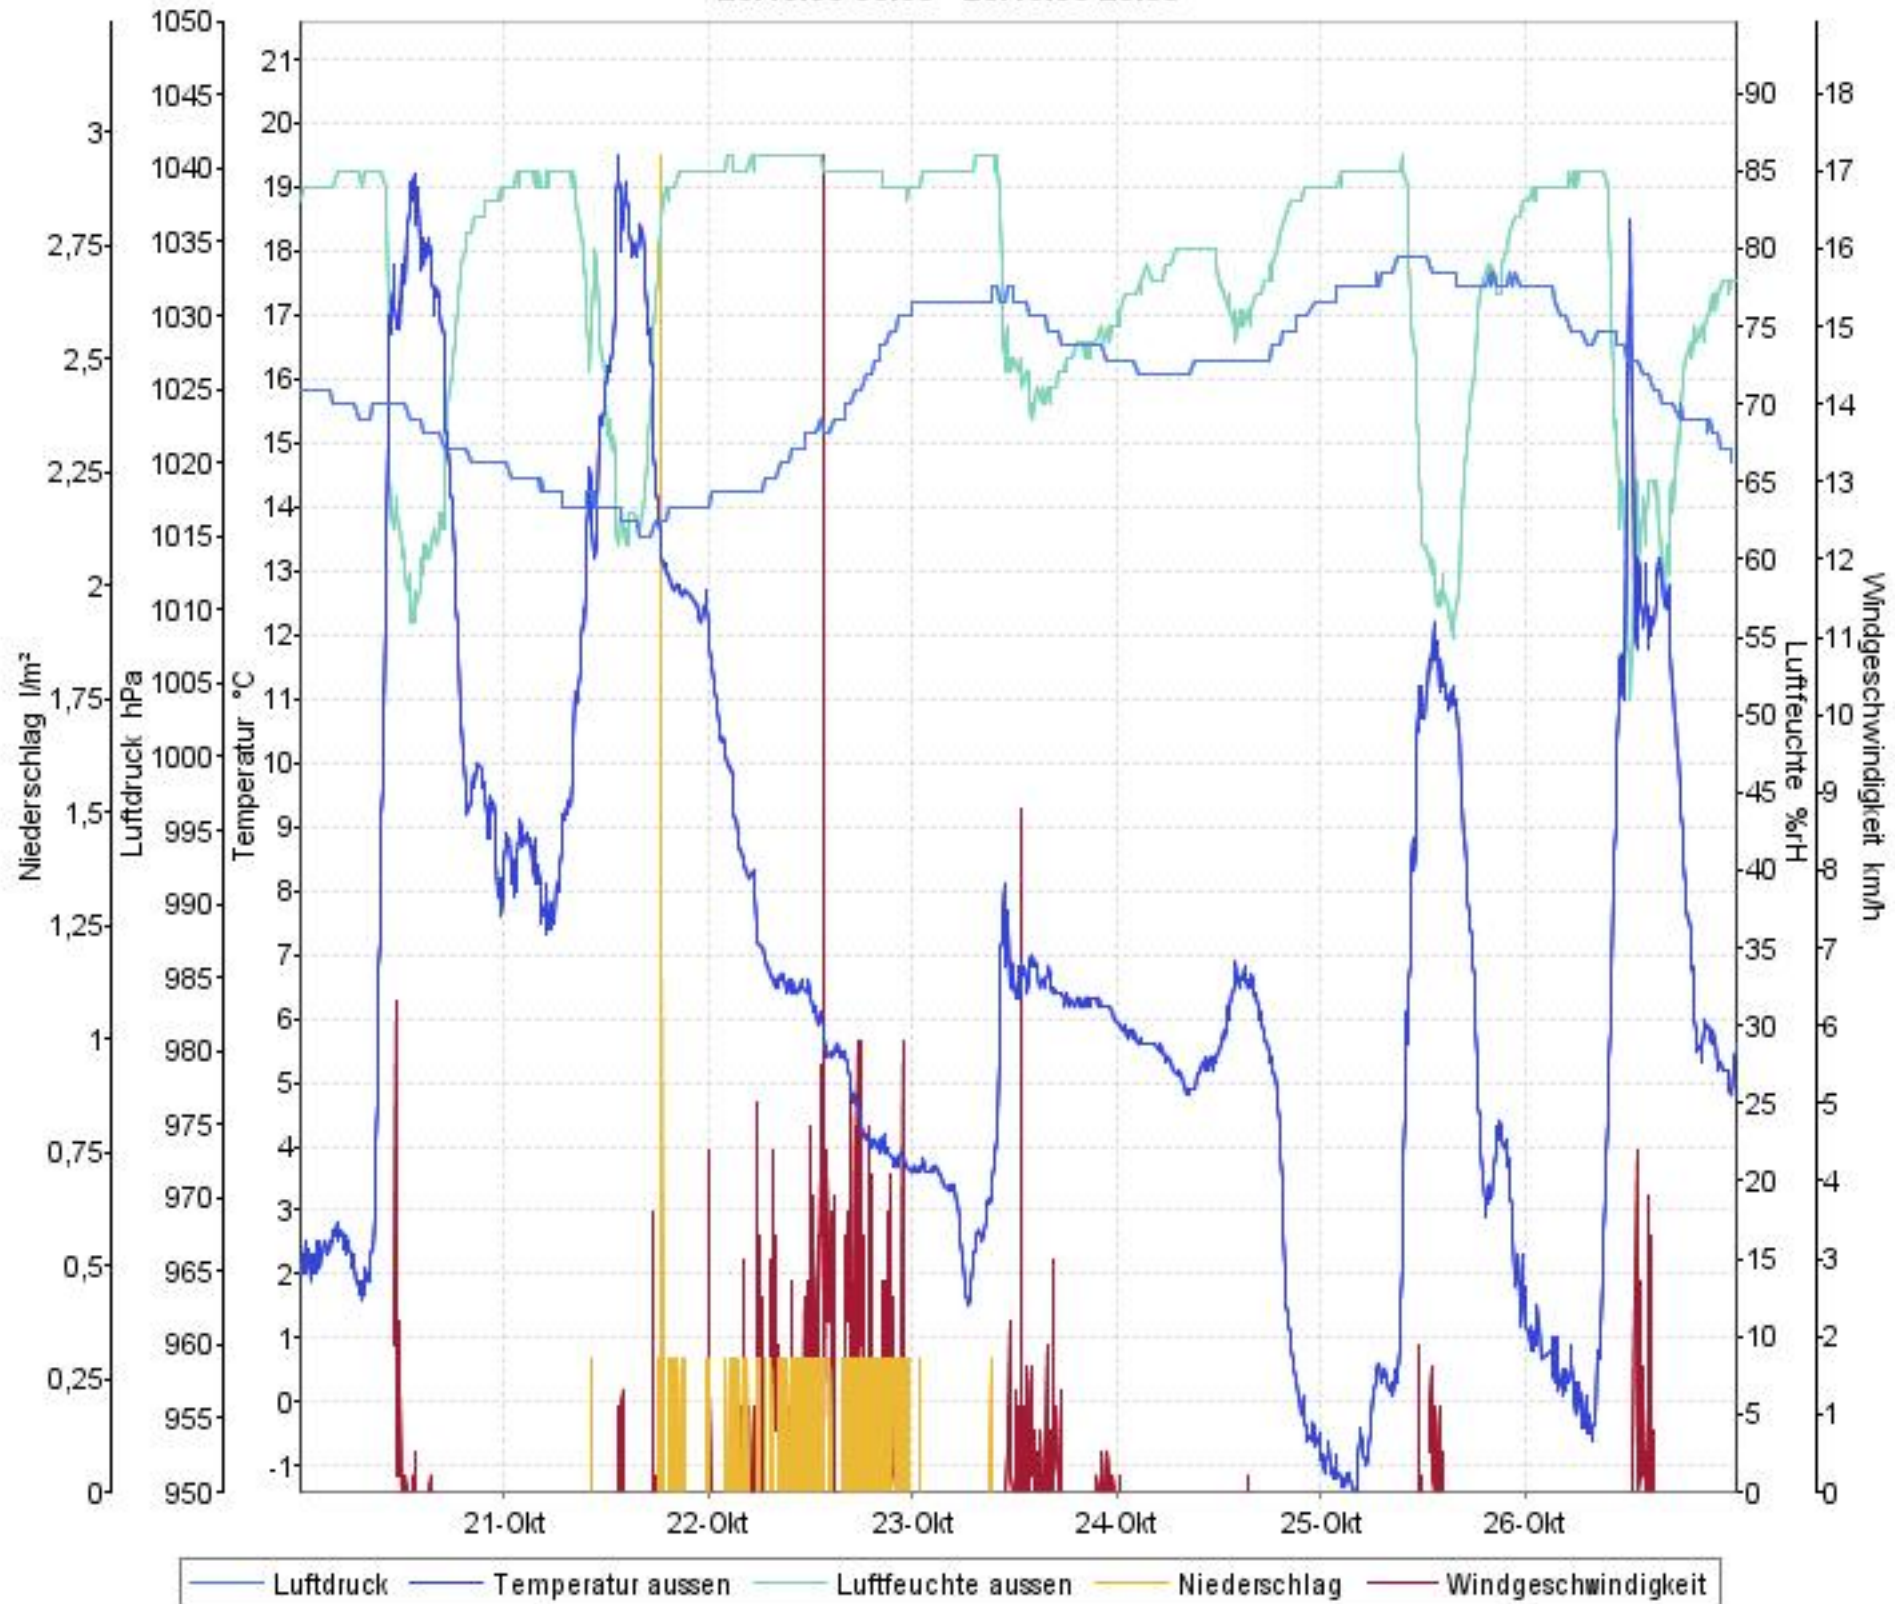

Wetterverlauf

20.10.08 00:05 - 26.10.08 23:59

Wetterverlauf

20.10.08 00:05 - 20.10.08 23:59

Wetterverlauf

21.10.08 00:04 - 21.10.08 23:59

Wetterverlauf

22.10.08 00:04 - 22.10.08 23:59

Wetterverlauf

23.10.08 00:04 - 23.10.08 23:59

Wetterverlauf

24.10.08 00:04 - 24.10.08 23:59

Wetterverlauf

25.10.08 00:04 - 25.10.08 23:59

Wetterverlauf

26.10.08 00:04 - 26.10.08 23:59