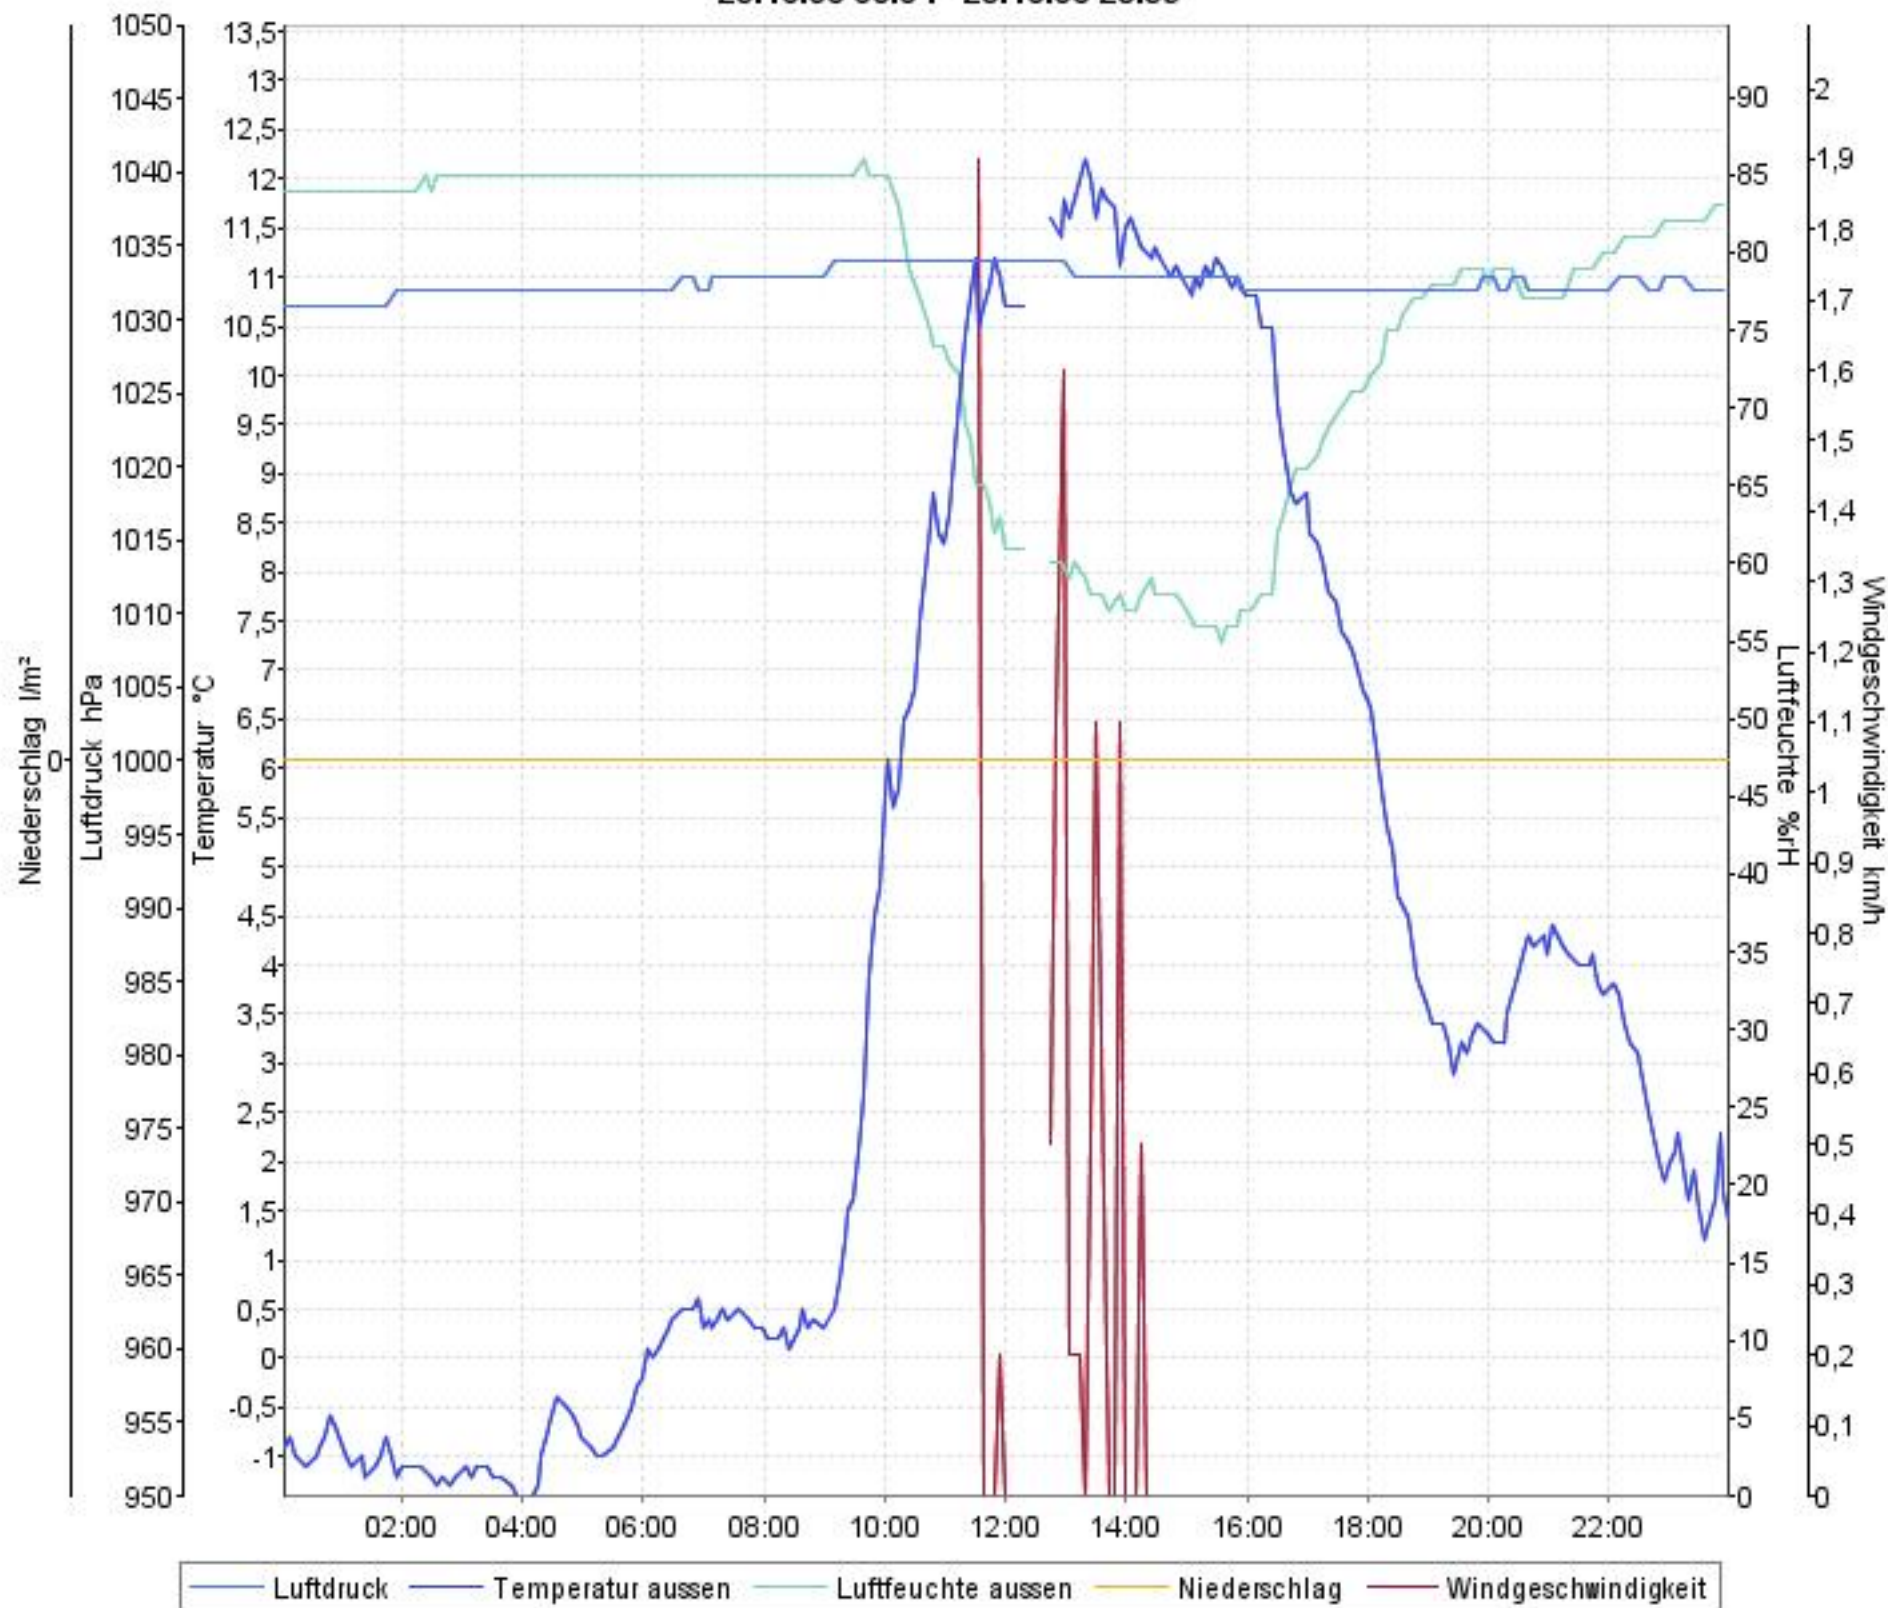

Wetterverlauf

20.10.08 00:05 - 26.10.08 23:59

Wetterverlauf

20.10.08 00:05 - 20.10.08 23:59

Wetterverlauf

21.10.08 00:04 - 21.10.08 23:59

Wetterverlauf

22.10.08 00:04 - 22.10.08 23:59

Wetterverlauf

23.10.08 00:04 - 23.10.08 23:59

Wetterverlauf

24.10.08 00:04 - 24.10.08 23:59

Wetterverlauf

25.10.08 00:04 - 25.10.08 23:59

Wetterverlauf

26.10.08 00:04 - 26.10.08 23:59