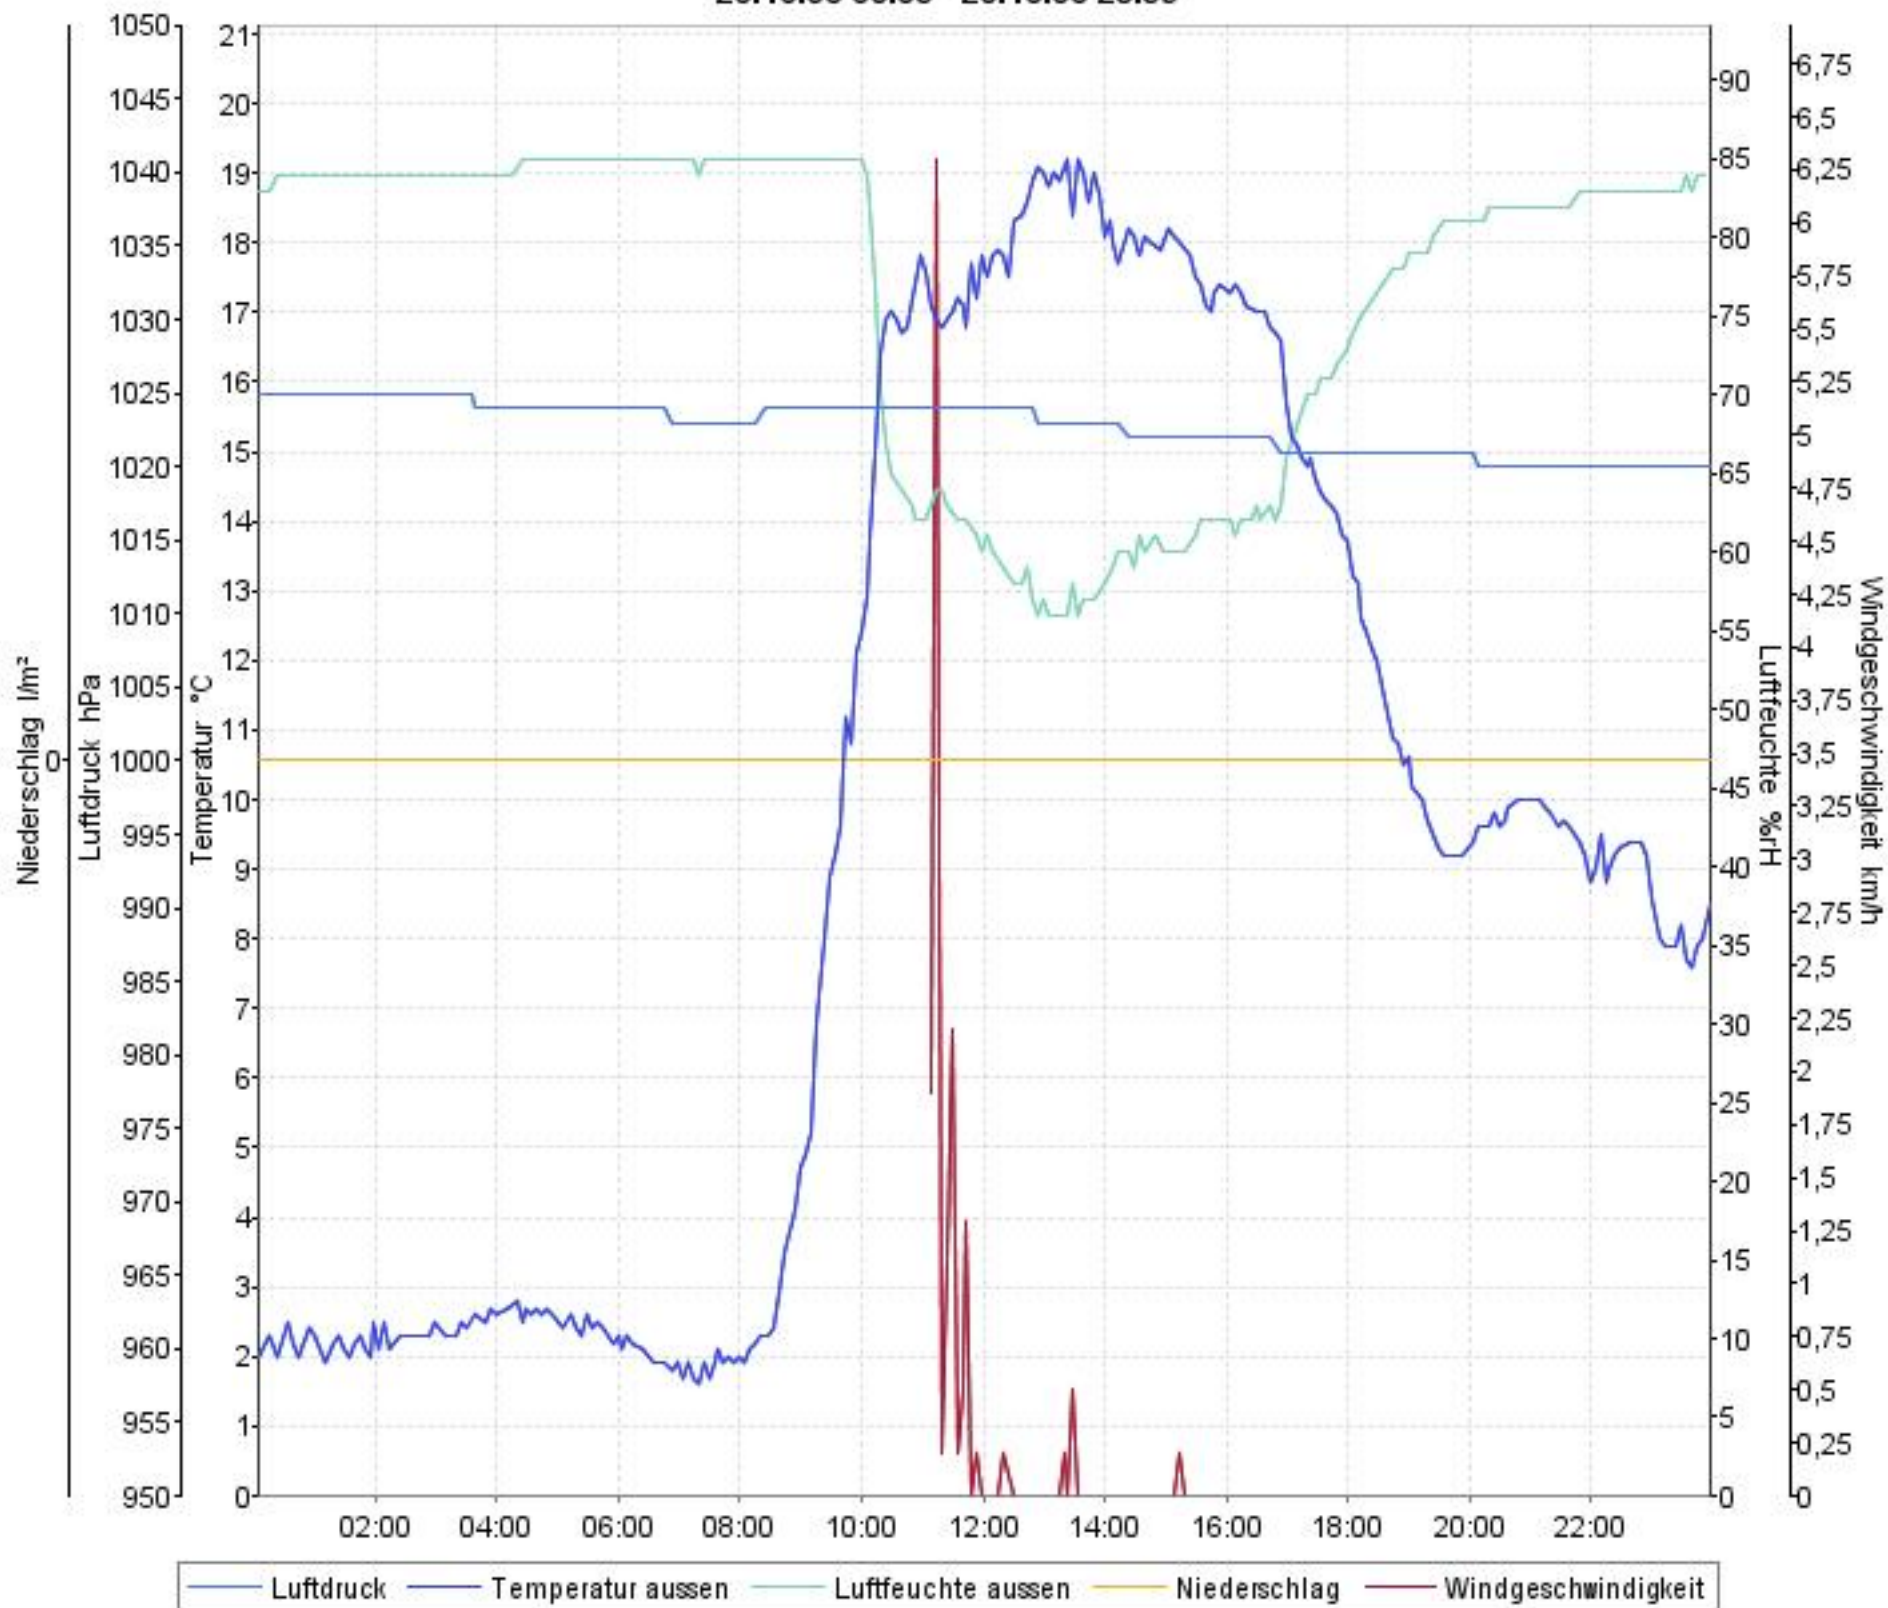

Wetterverlauf

20.10.08 00:05 - 26.10.08 23:59

Wetterverlauf

20.10.08 00:05 - 20.10.08 23:59

Wetterverlauf

21.10.08 00:04 - 21.10.08 23:59

Wetterverlauf

22.10.08 00:04 - 22.10.08 23:59

Wetterverlauf

23.10.08 00:04 - 23.10.08 23:59

Wetterverlauf

24.10.08 00:04 - 24.10.08 23:59

Wetterverlauf

25.10.08 00:04 - 25.10.08 23:59

Wetterverlauf

26.10.08 00:04 - 26.10.08 23:59