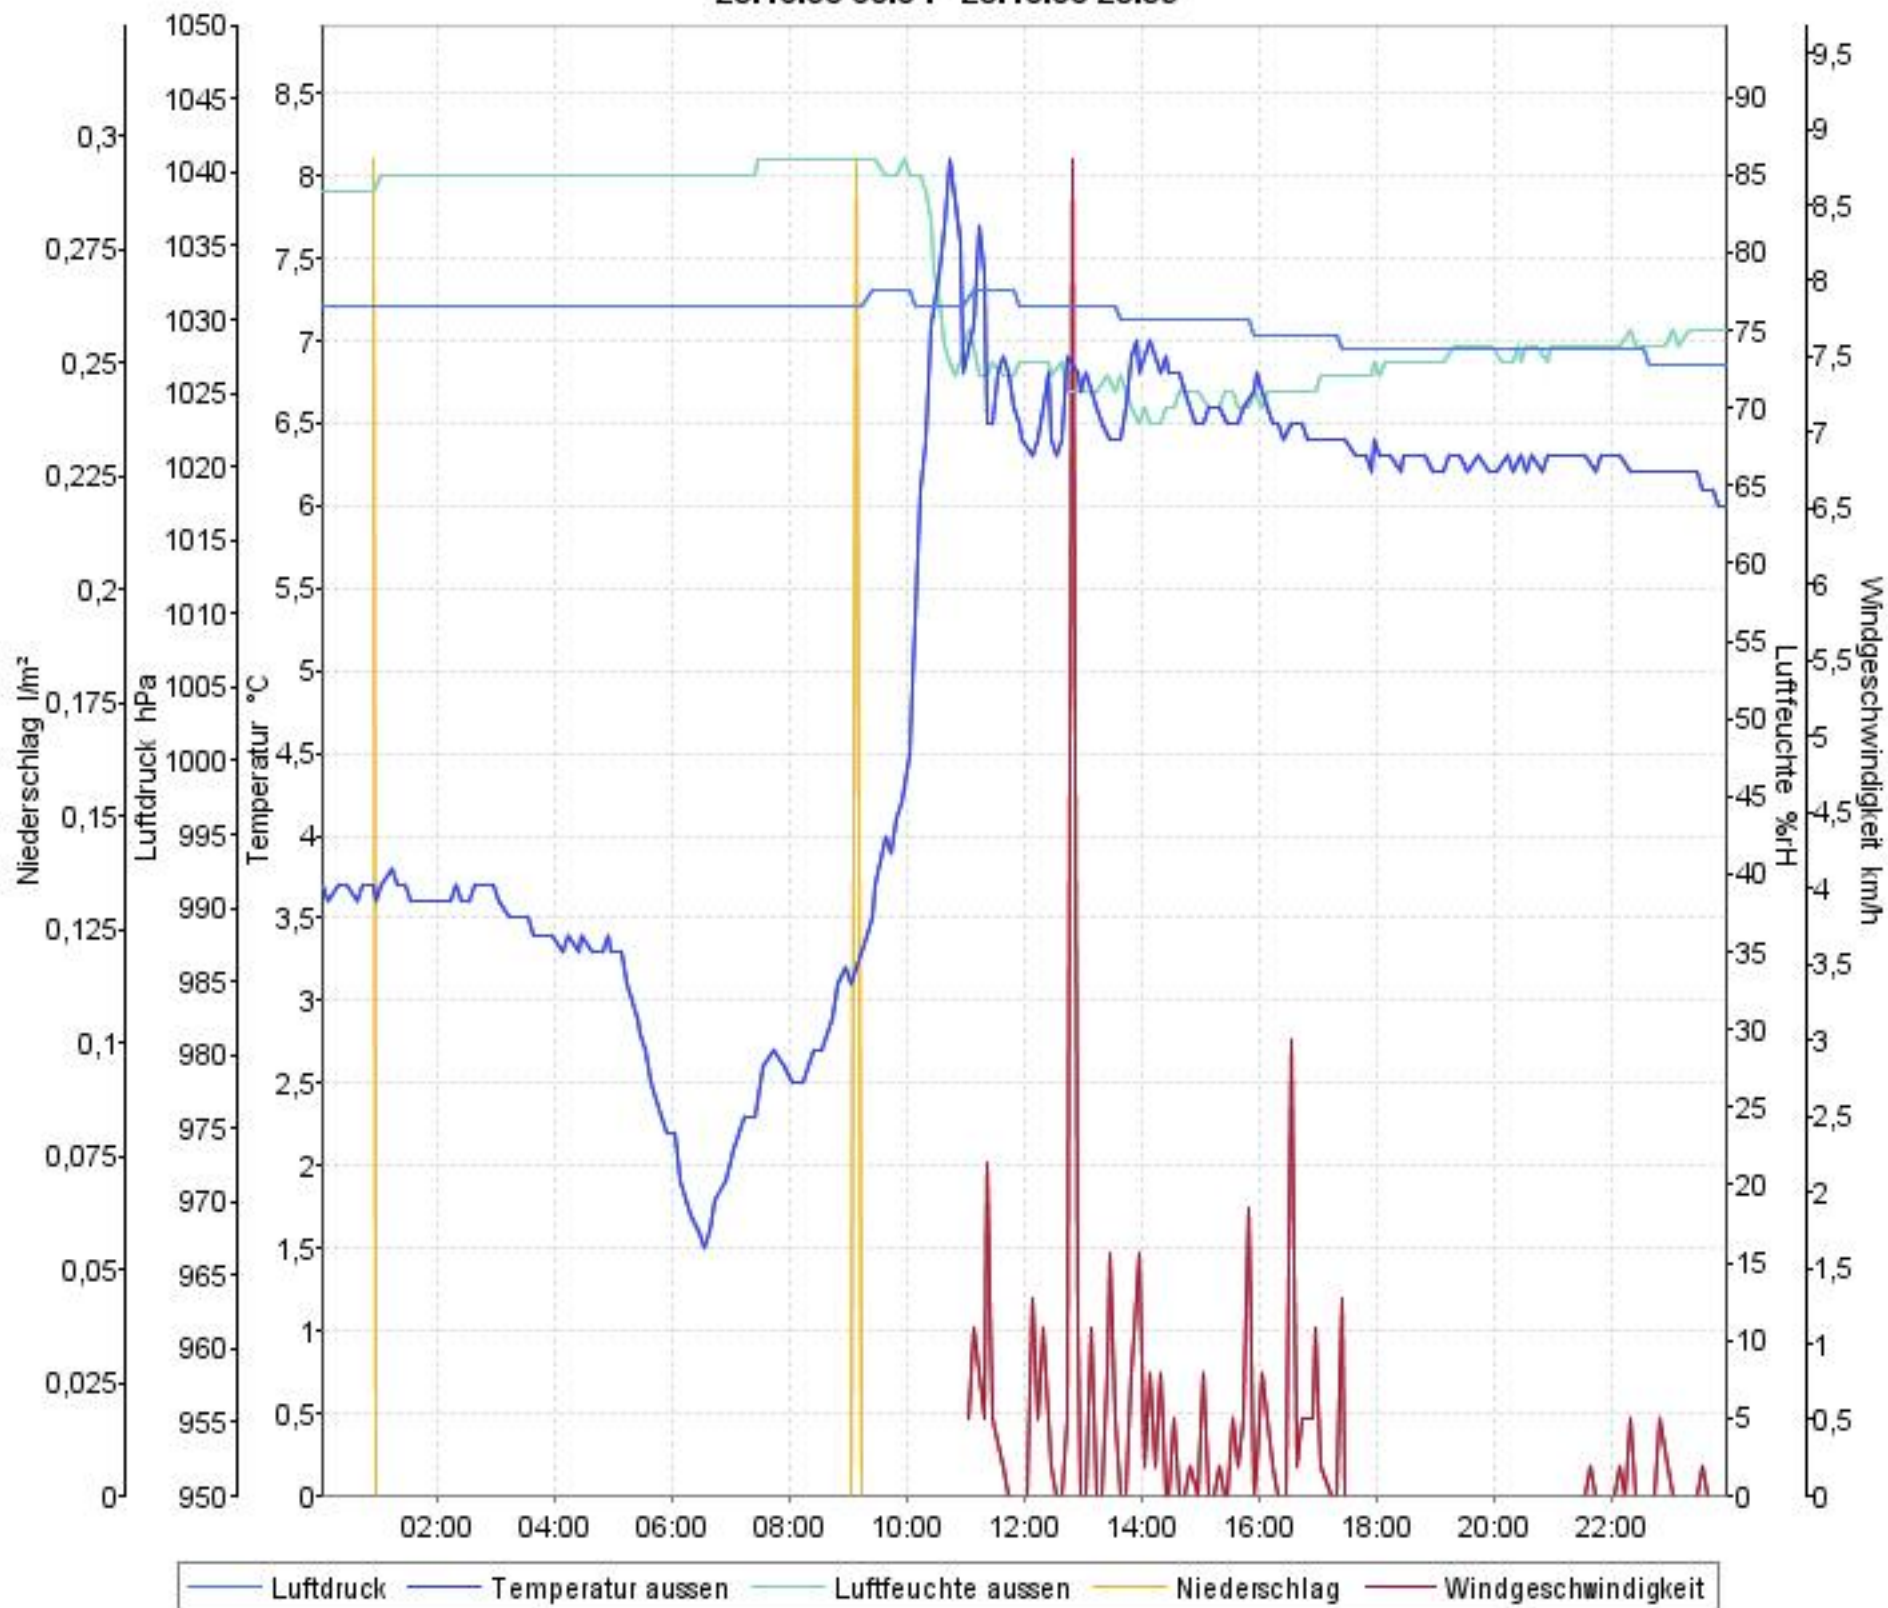

Wetterverlauf

20.10.08 00:05 - 26.10.08 23:59

Wetterverlauf

20.10.08 00:05 - 20.10.08 23:59

Wetterverlauf

21.10.08 00:04 - 21.10.08 23:59

Wetterverlauf

22.10.08 00:04 - 22.10.08 23:59

Wetterverlauf

23.10.08 00:04 - 23.10.08 23:59

Wetterverlauf

24.10.08 00:04 - 24.10.08 23:59

Wetterverlauf

25.10.08 00:04 - 25.10.08 23:59

Wetterverlauf

26.10.08 00:04 - 26.10.08 23:59