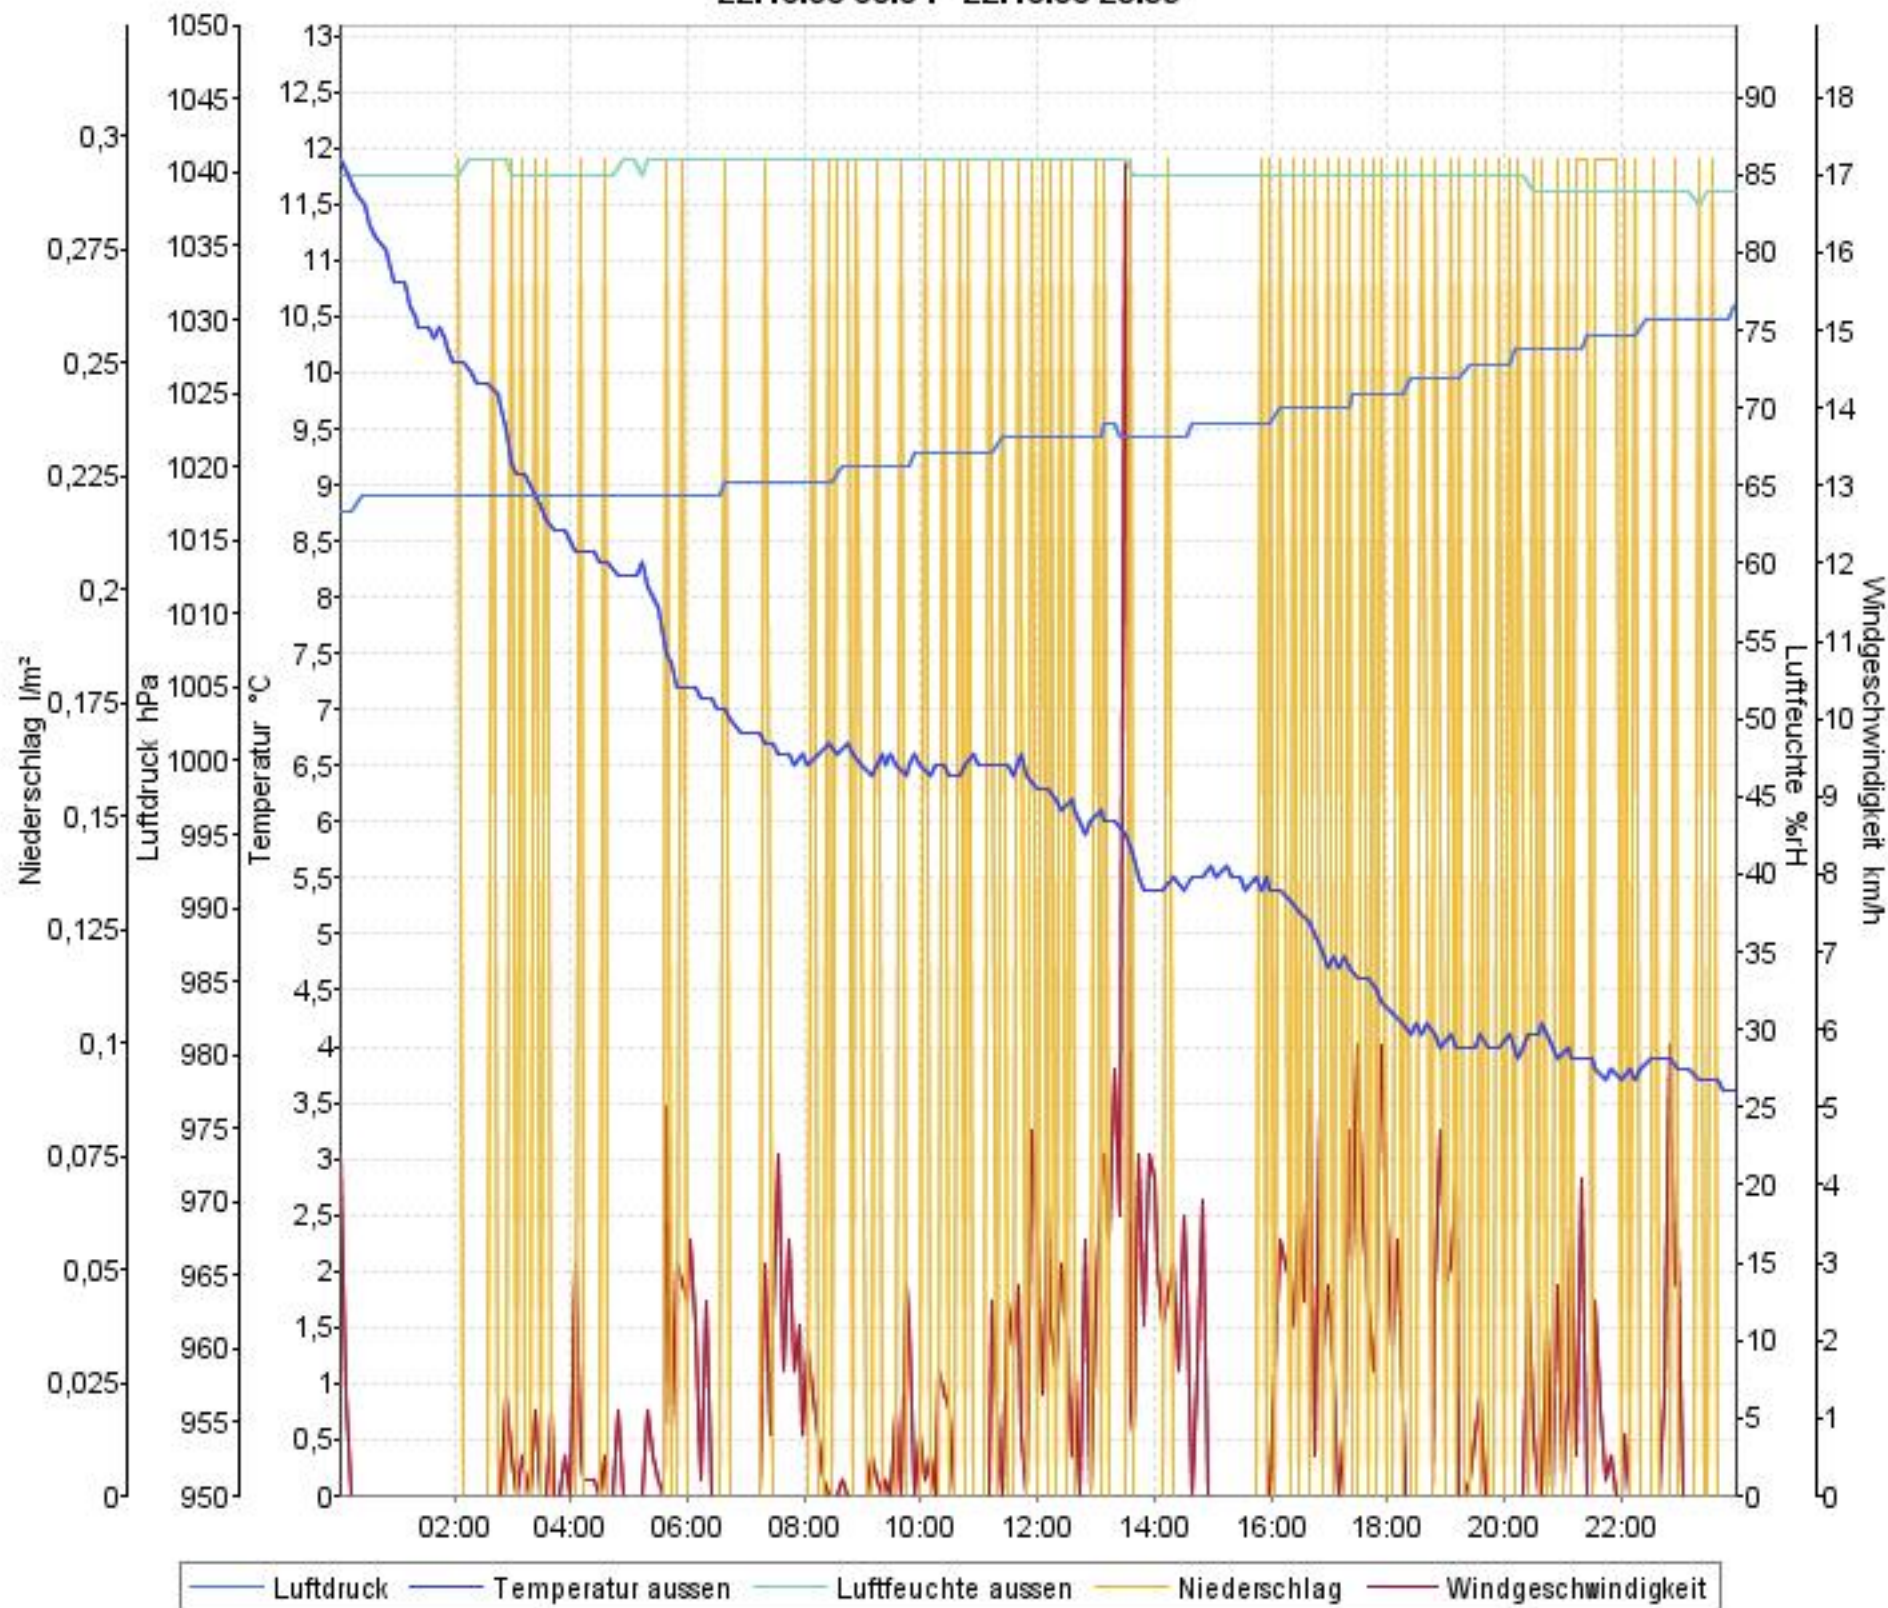

Wetterverlauf

20.10.08 00:05 - 26.10.08 23:59

Wetterverlauf

20.10.08 00:05 - 20.10.08 23:59

Wetterverlauf

21.10.08 00:04 - 21.10.08 23:59

Wetterverlauf

22.10.08 00:04 - 22.10.08 23:59

Wetterverlauf

23.10.08 00:04 - 23.10.08 23:59

Wetterverlauf

24.10.08 00:04 - 24.10.08 23:59

Wetterverlauf

25.10.08 00:04 - 25.10.08 23:59

Wetterverlauf

26.10.08 00:04 - 26.10.08 23:59