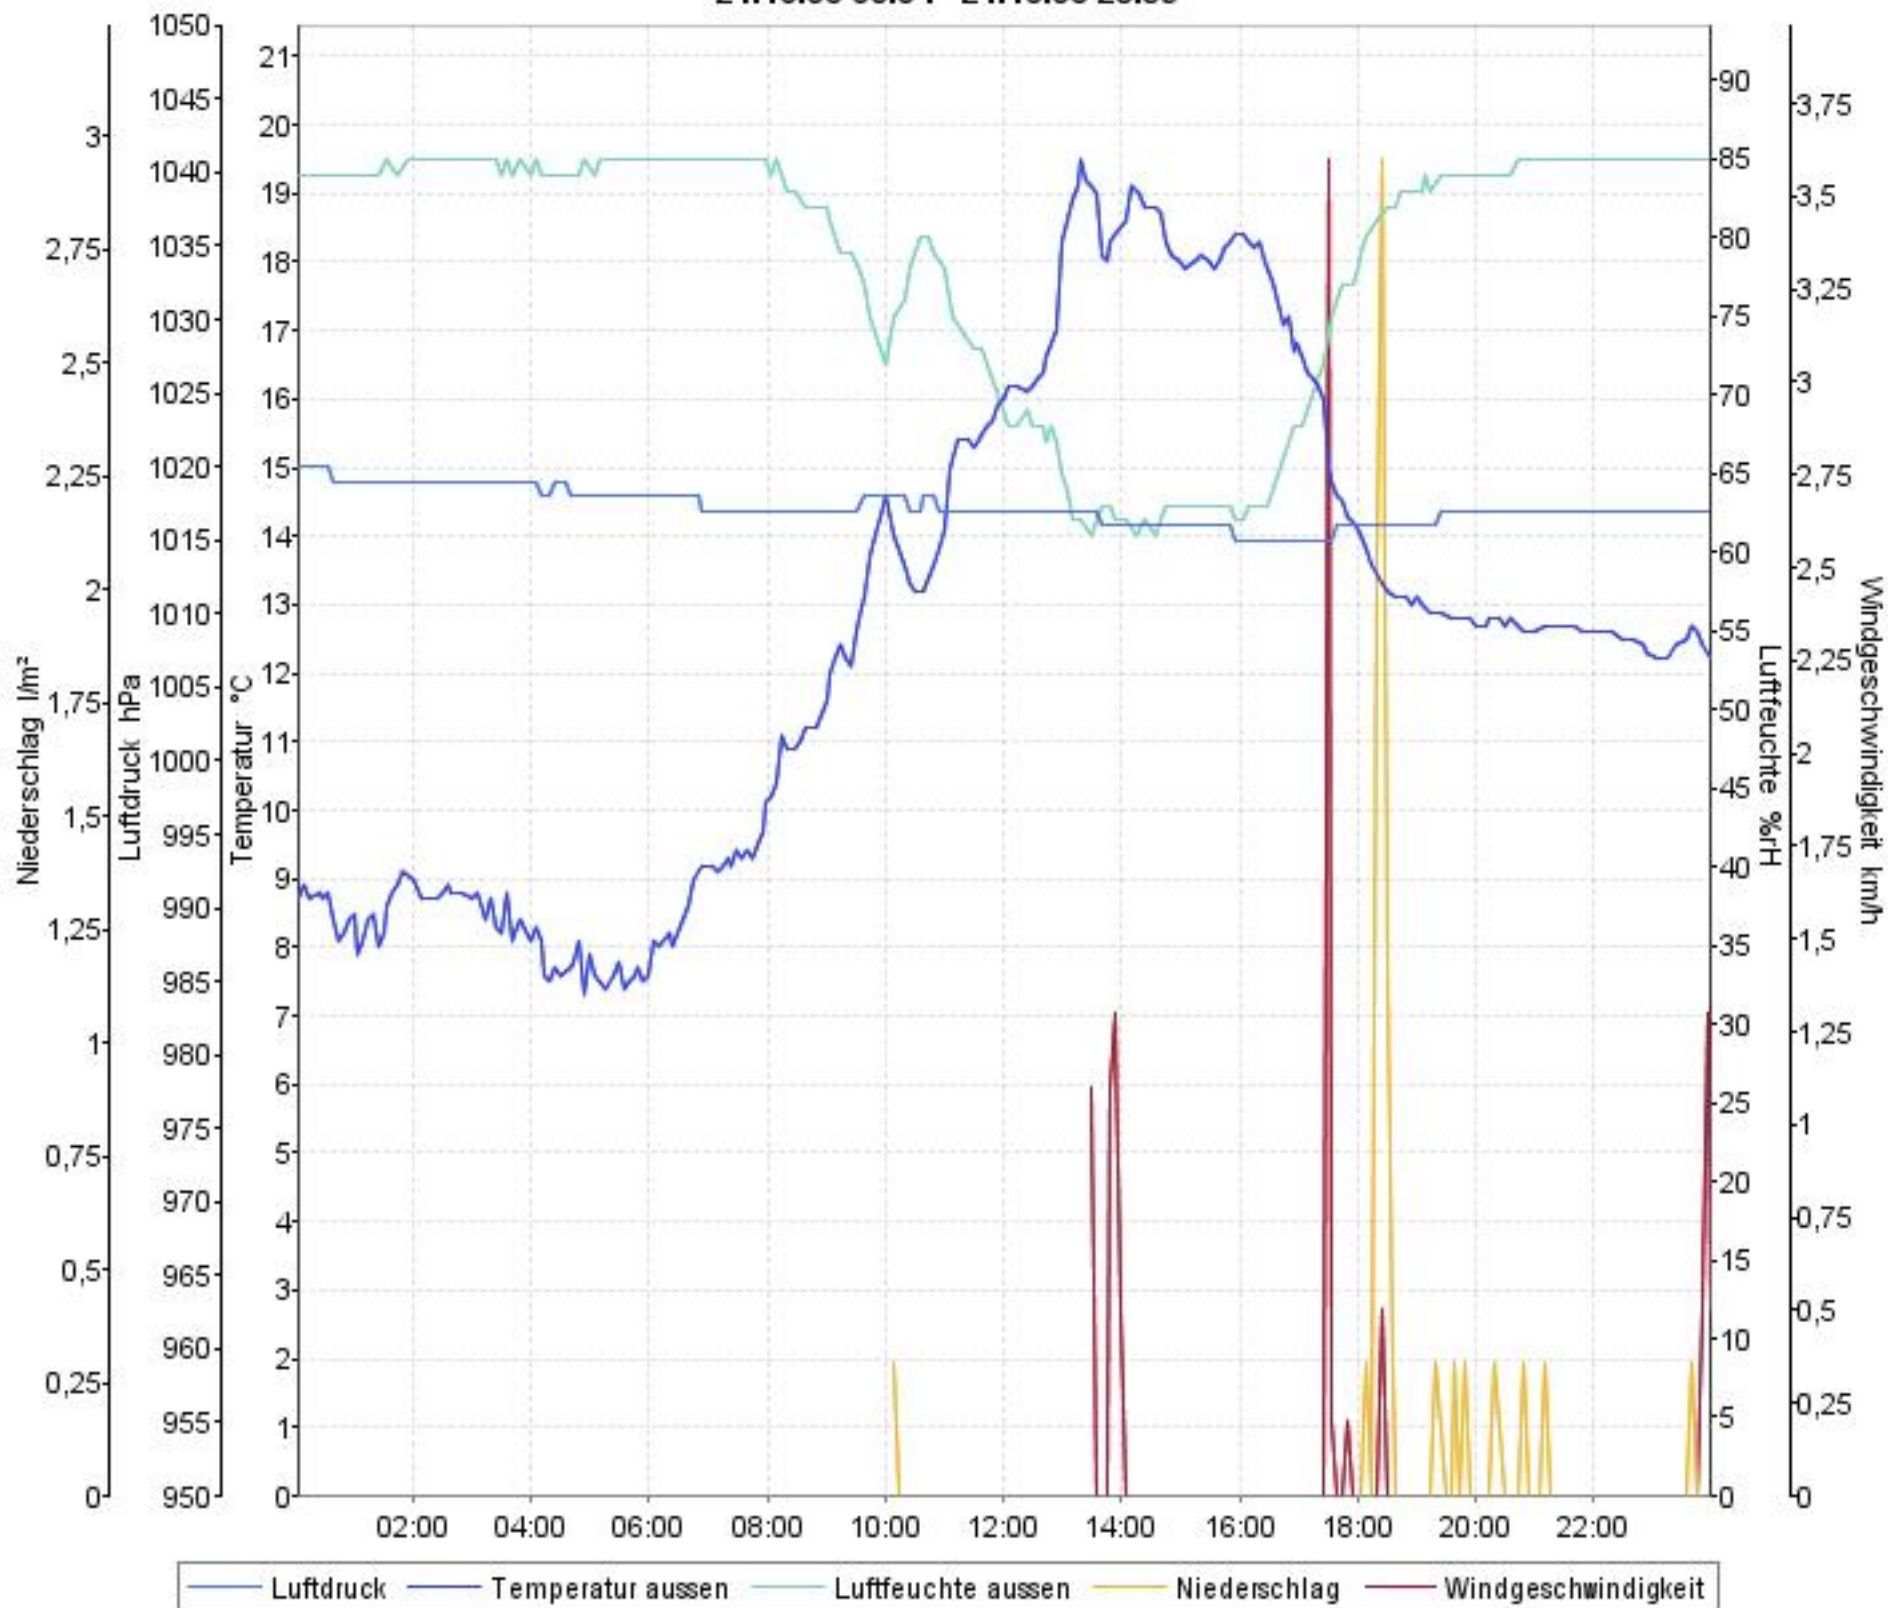

Wetterverlauf

20.10.08 00:05 - 26.10.08 23:59

Wetterverlauf

20.10.08 00:05 - 20.10.08 23:59

Wetterverlauf

21.10.08 00:04 - 21.10.08 23:59

Wetterverlauf

22.10.08 00:04 - 22.10.08 23:59

Wetterverlauf

23.10.08 00:04 - 23.10.08 23:59

Wetterverlauf

24.10.08 00:04 - 24.10.08 23:59

Wetterverlauf

25.10.08 00:04 - 25.10.08 23:59

Wetterverlauf

26.10.08 00:04 - 26.10.08 23:59