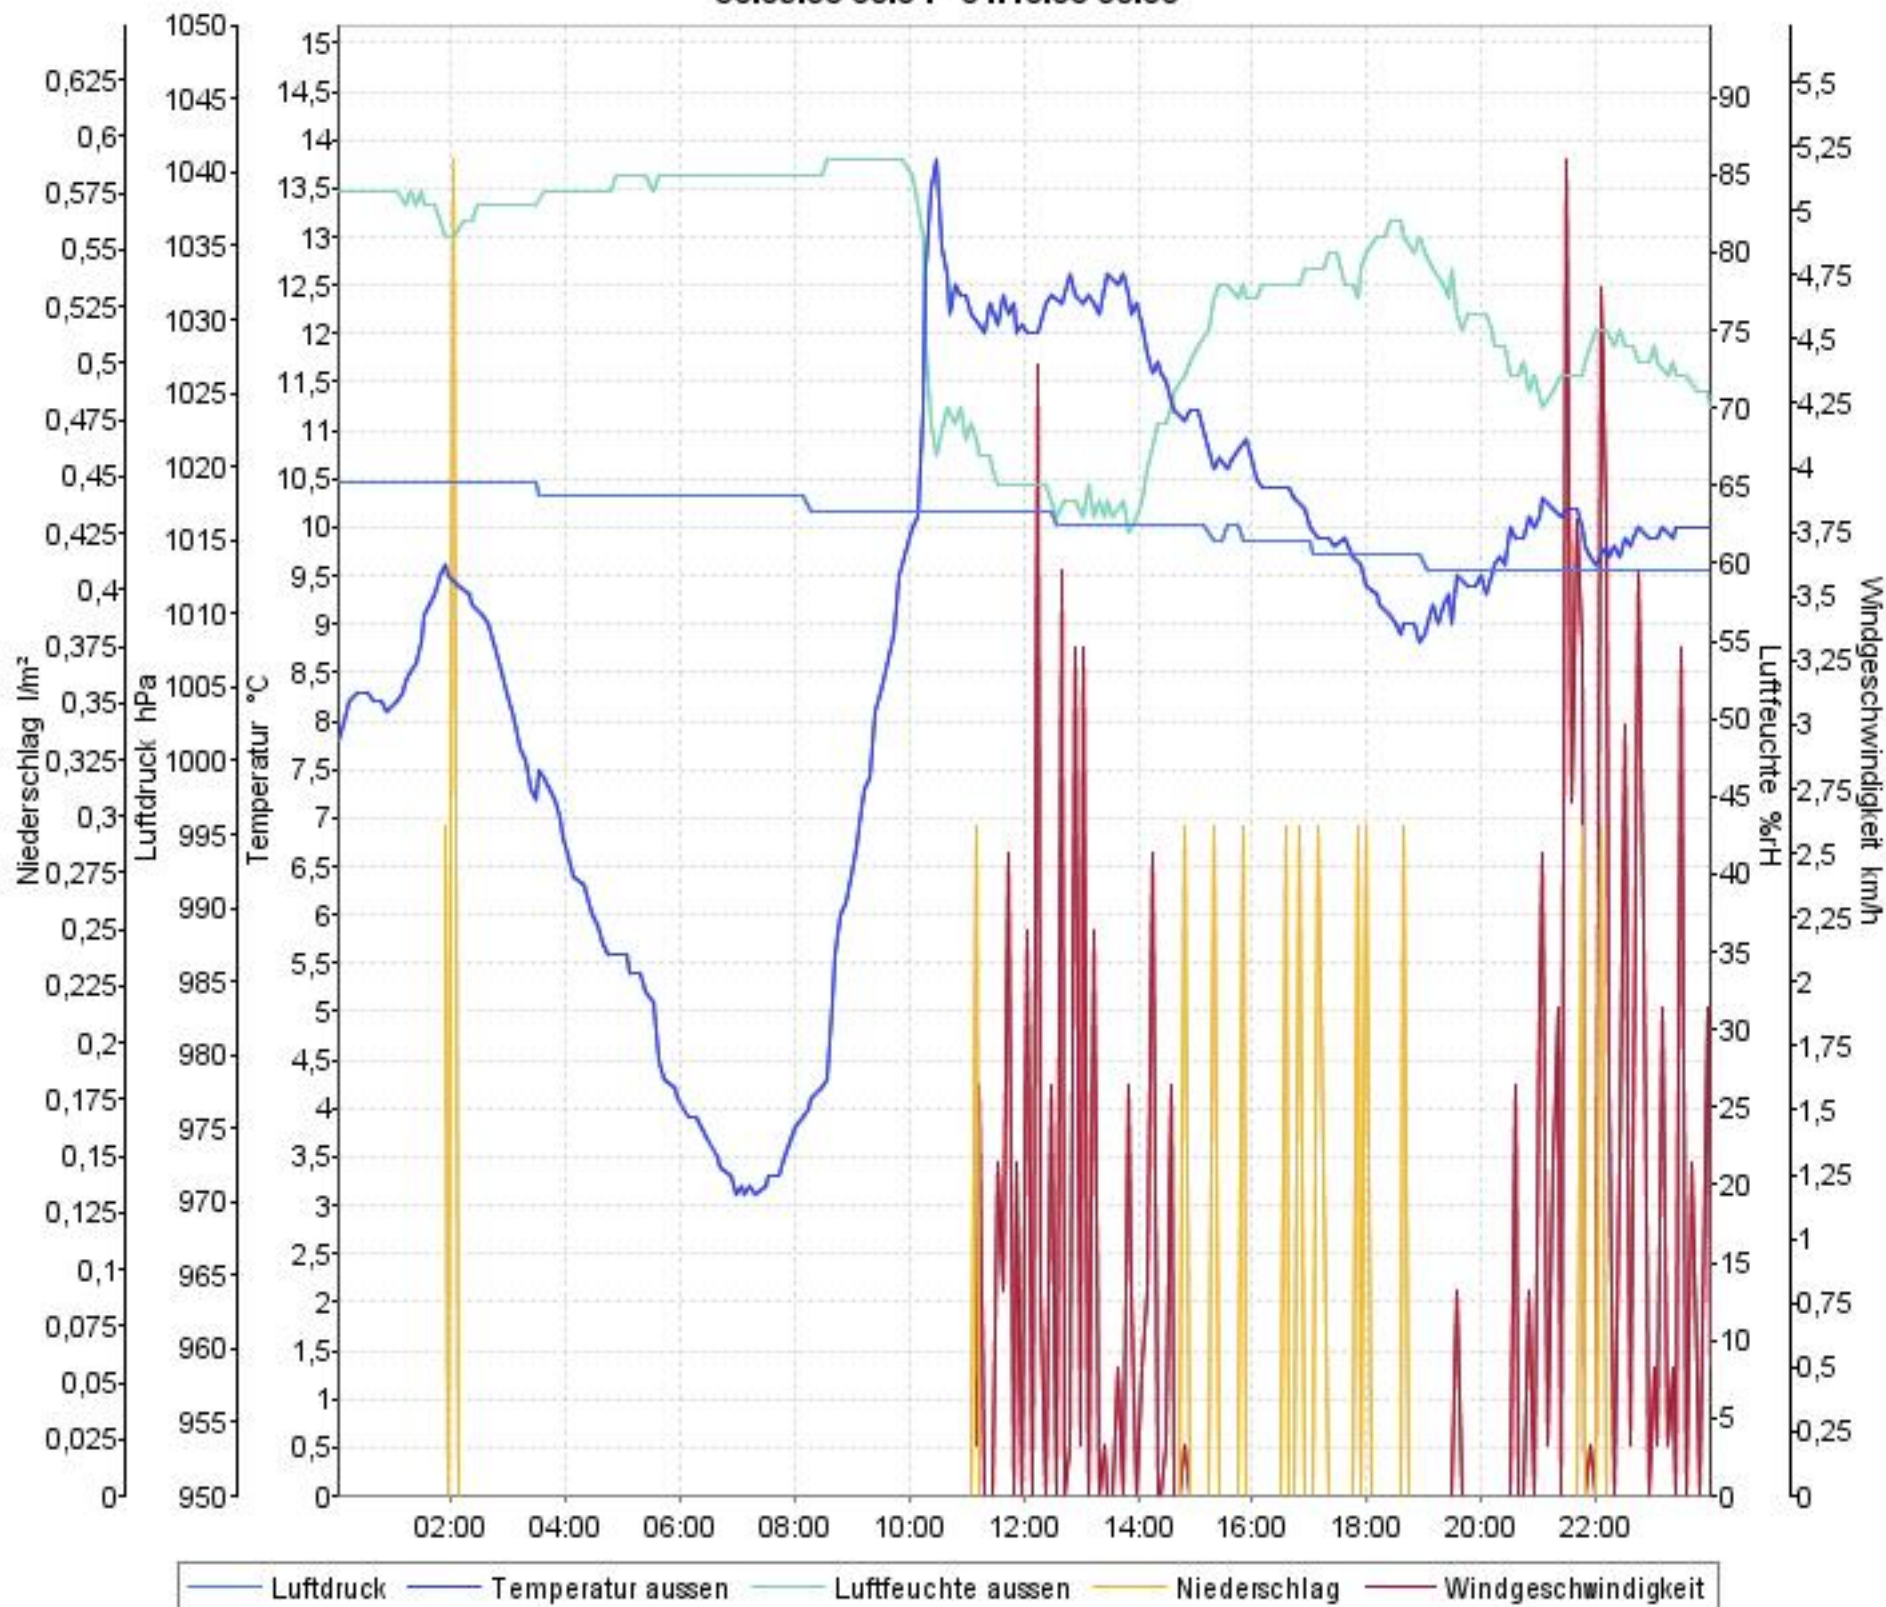

Wetterverlauf

29.09.08 00:04 - 05.10.08 23:59

Wetterverlauf

29.09.08 00:04 - 29.09.08 23:59

Wetterverlauf

30.09.08 00:04 - 01.10.08 00:00

Wetterverlauf

01.10.08 00:00 - 01.10.08 23:59

Wetterverlauf

02.10.08 00:04 - 02.10.08 23:59

Wetterverlauf

03.10.08 00:04 - 03.10.08 23:59

Wetterverlauf

04.10.08 00:04 - 04.10.08 23:59

Wetterverlauf

05.10.08 00:04 - 05.10.08 23:59