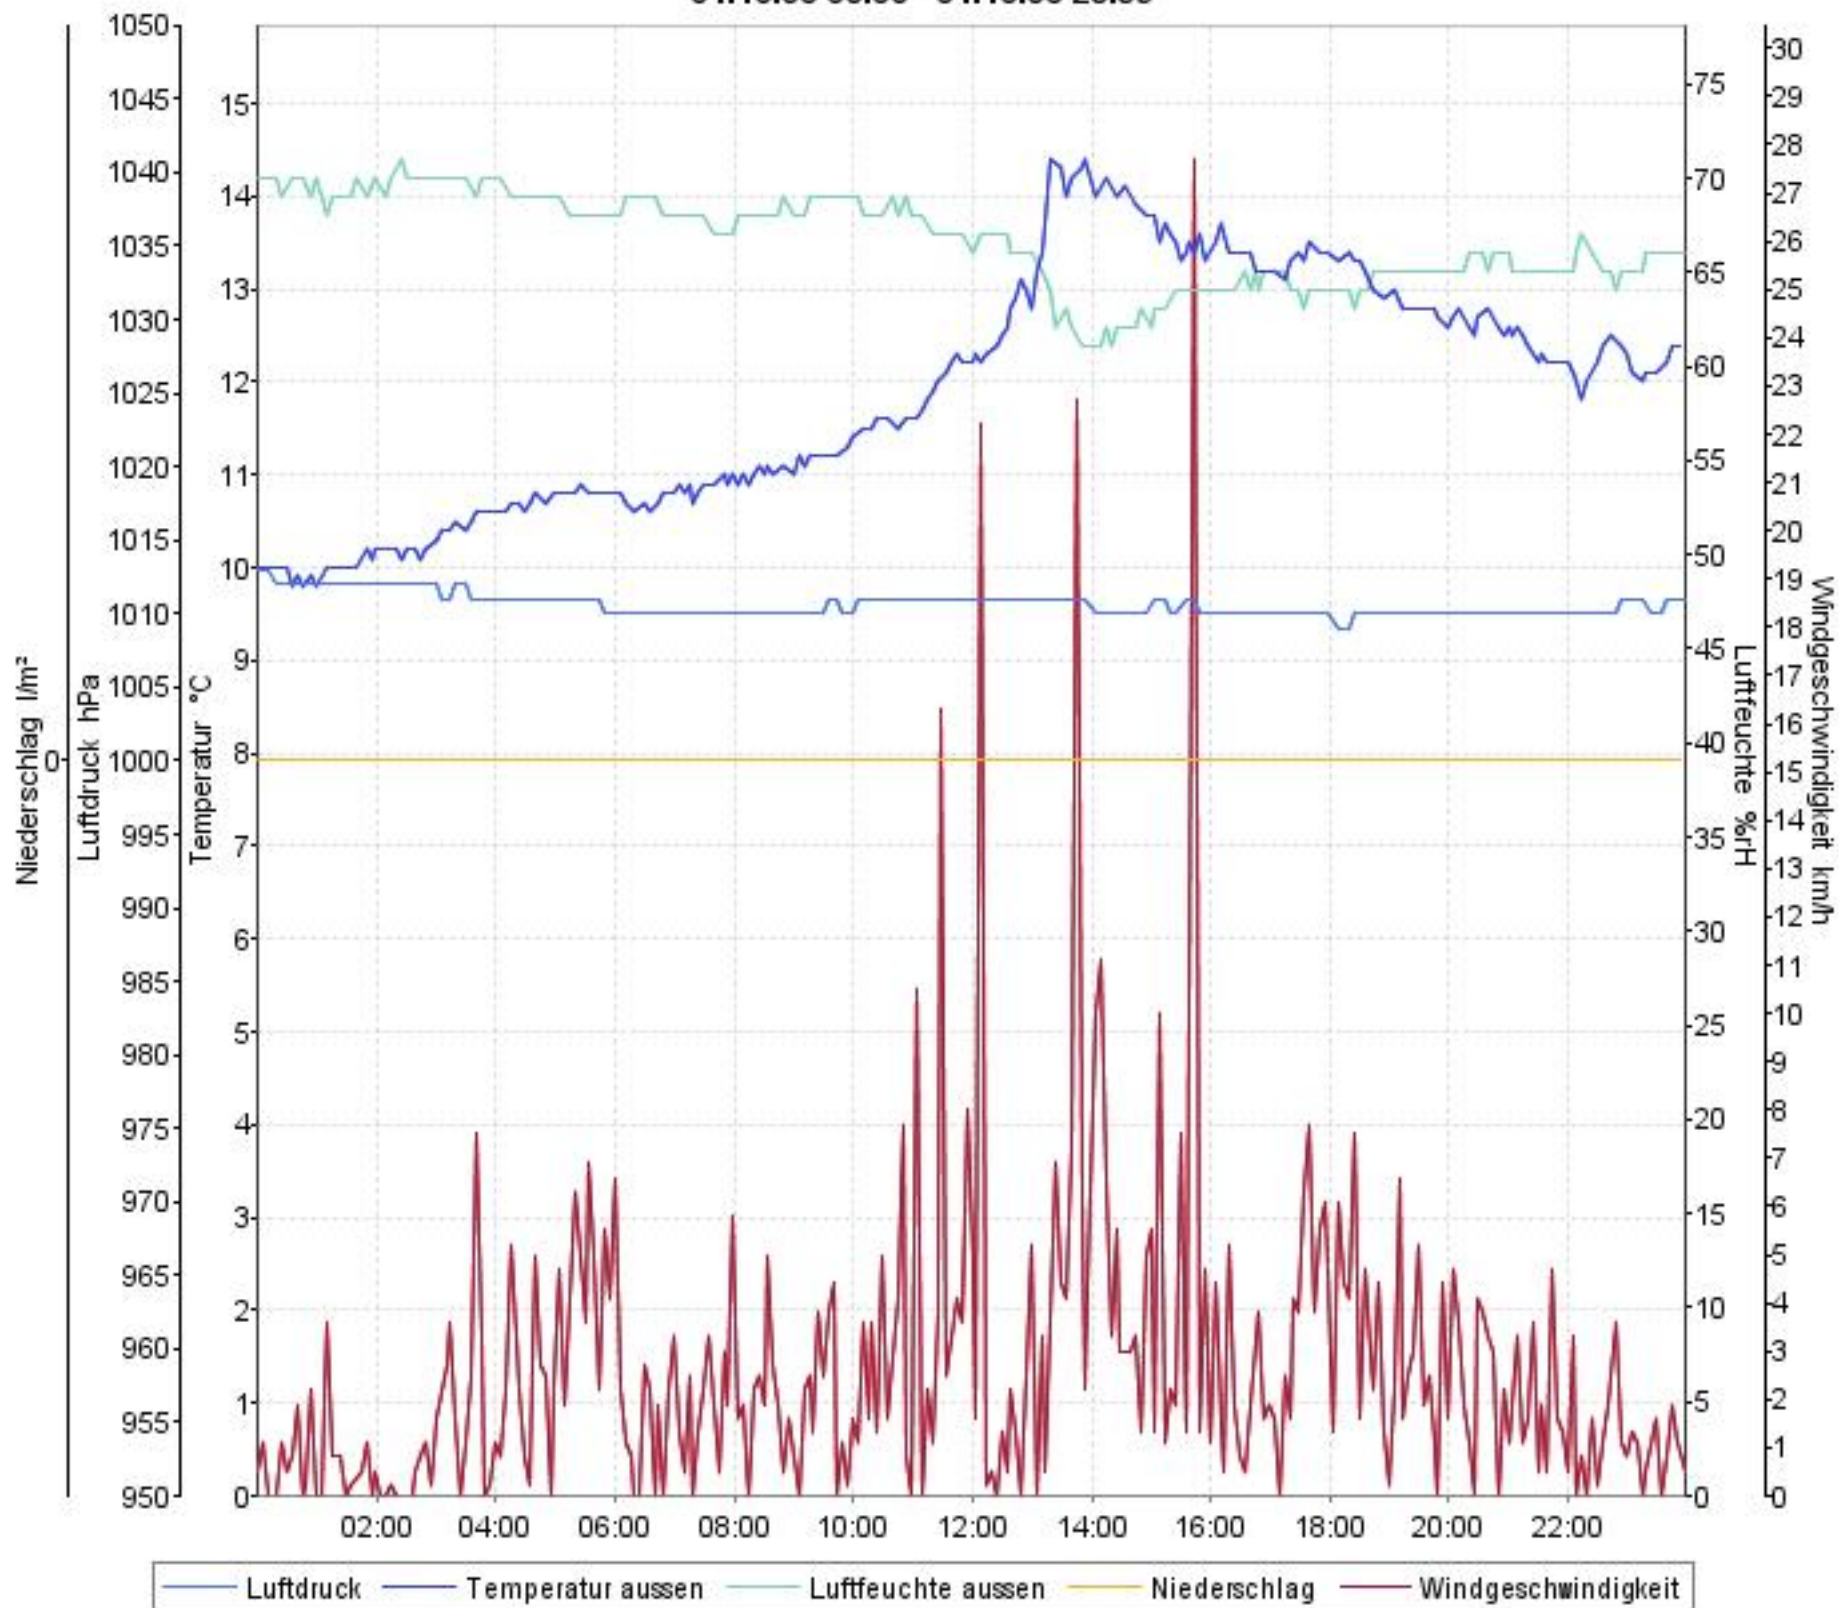

Wetterverlauf

29.09.08 00:04 - 05.10.08 23:59

Wetterverlauf

29.09.08 00:04 - 29.09.08 23:59

Wetterverlauf

30.09.08 00:04 - 01.10.08 00:00

Wetterverlauf

01.10.08 00:00 - 01.10.08 23:59

Wetterverlauf

02.10.08 00:04 - 02.10.08 23:59

Wetterverlauf

03.10.08 00:04 - 03.10.08 23:59

Wetterverlauf

04.10.08 00:04 - 04.10.08 23:59

Wetterverlauf

05.10.08 00:04 - 05.10.08 23:59