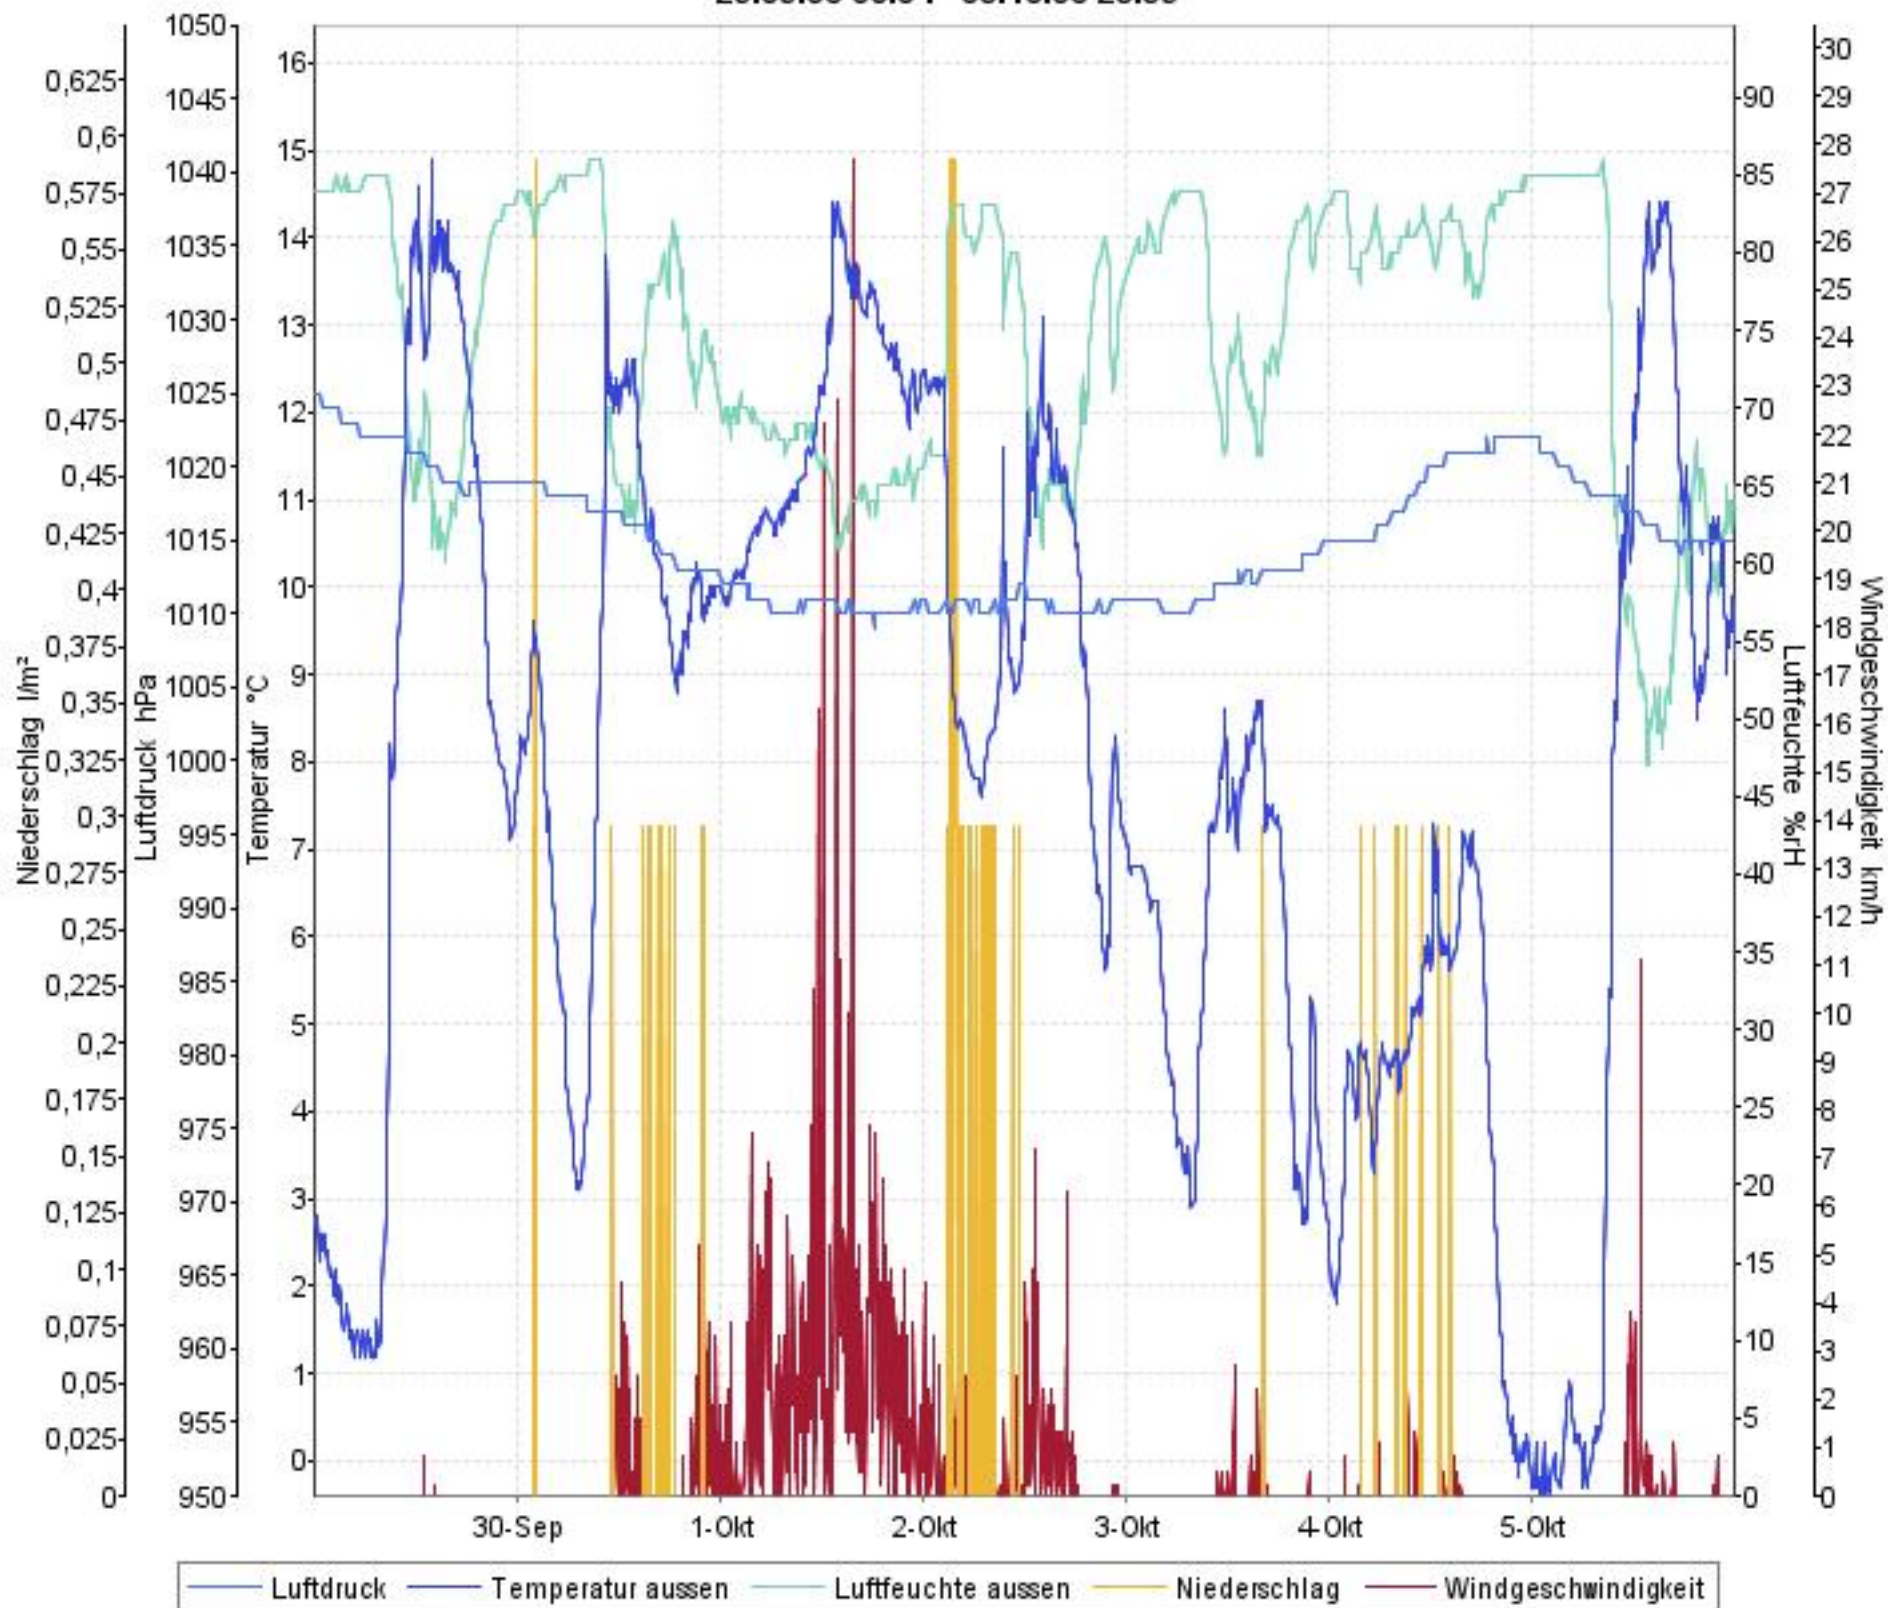

Wetterverlauf

29.09.08 00:04 - 05.10.08 23:59

Wetterverlauf

29.09.08 00:04 - 29.09.08 23:59

Wetterverlauf

30.09.08 00:04 - 01.10.08 00:00

Wetterverlauf

01.10.08 00:00 - 01.10.08 23:59

Wetterverlauf

02.10.08 00:04 - 02.10.08 23:59

Wetterverlauf

03.10.08 00:04 - 03.10.08 23:59

Wetterverlauf

04.10.08 00:04 - 04.10.08 23:59

Wetterverlauf

05.10.08 00:04 - 05.10.08 23:59