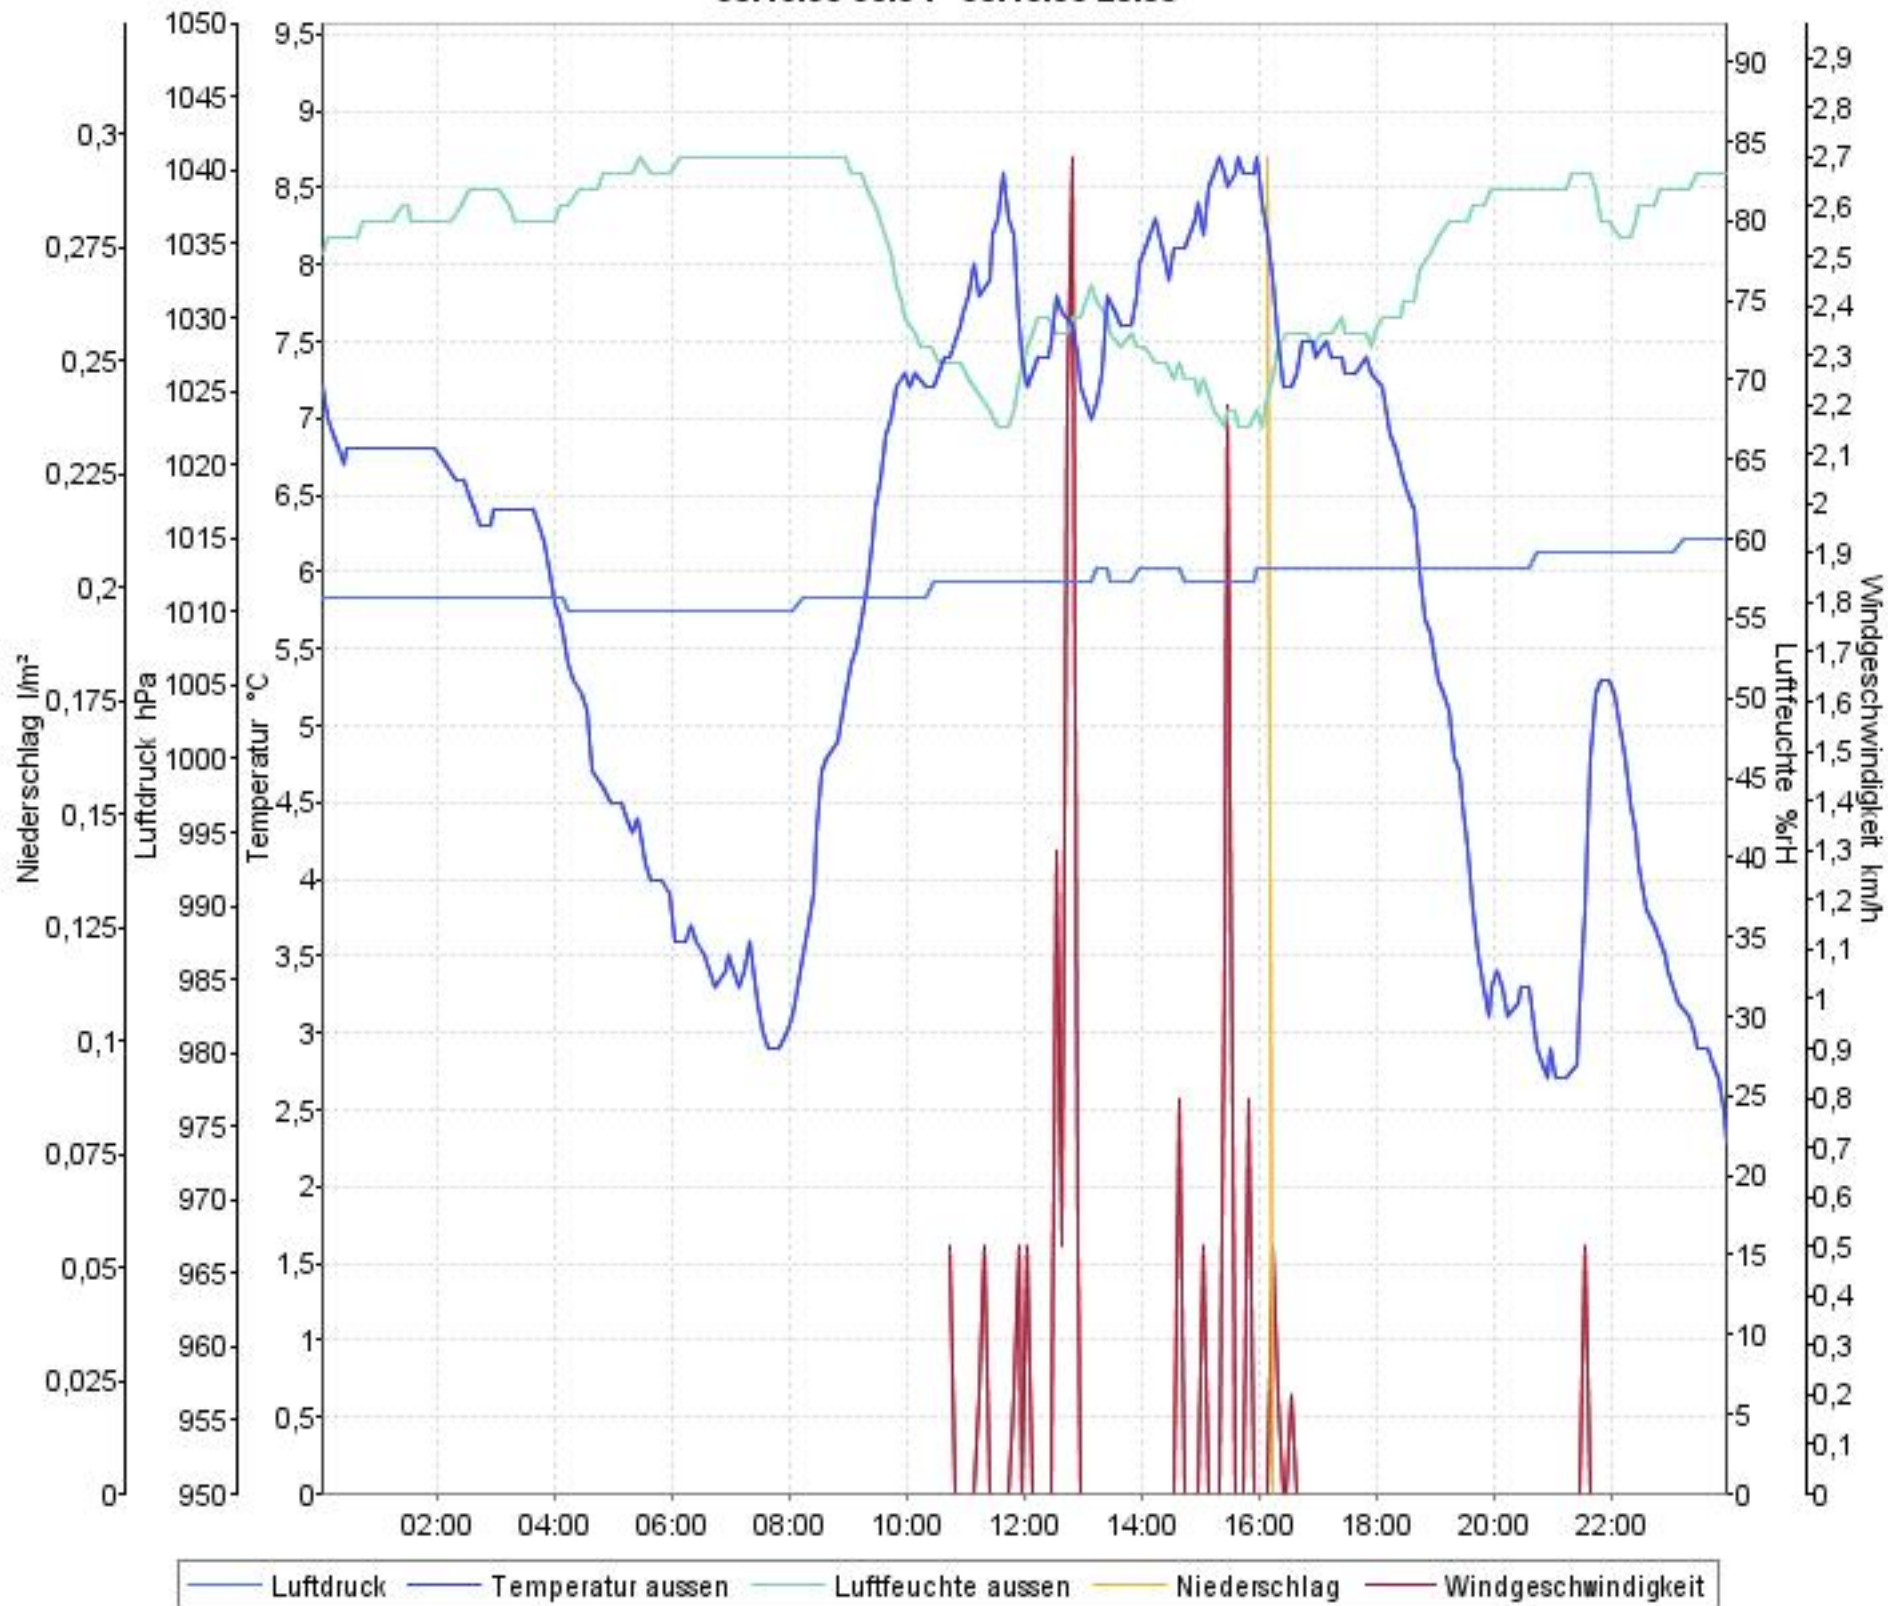

Wetterverlauf

29.09.08 00:04 - 05.10.08 23:59

Wetterverlauf

29.09.08 00:04 - 29.09.08 23:59

Wetterverlauf

30.09.08 00:04 - 01.10.08 00:00

Wetterverlauf

01.10.08 00:00 - 01.10.08 23:59

Wetterverlauf

02.10.08 00:04 - 02.10.08 23:59

Wetterverlauf

03.10.08 00:04 - 03.10.08 23:59

Wetterverlauf

04.10.08 00:04 - 04.10.08 23:59

Wetterverlauf

05.10.08 00:04 - 05.10.08 23:59