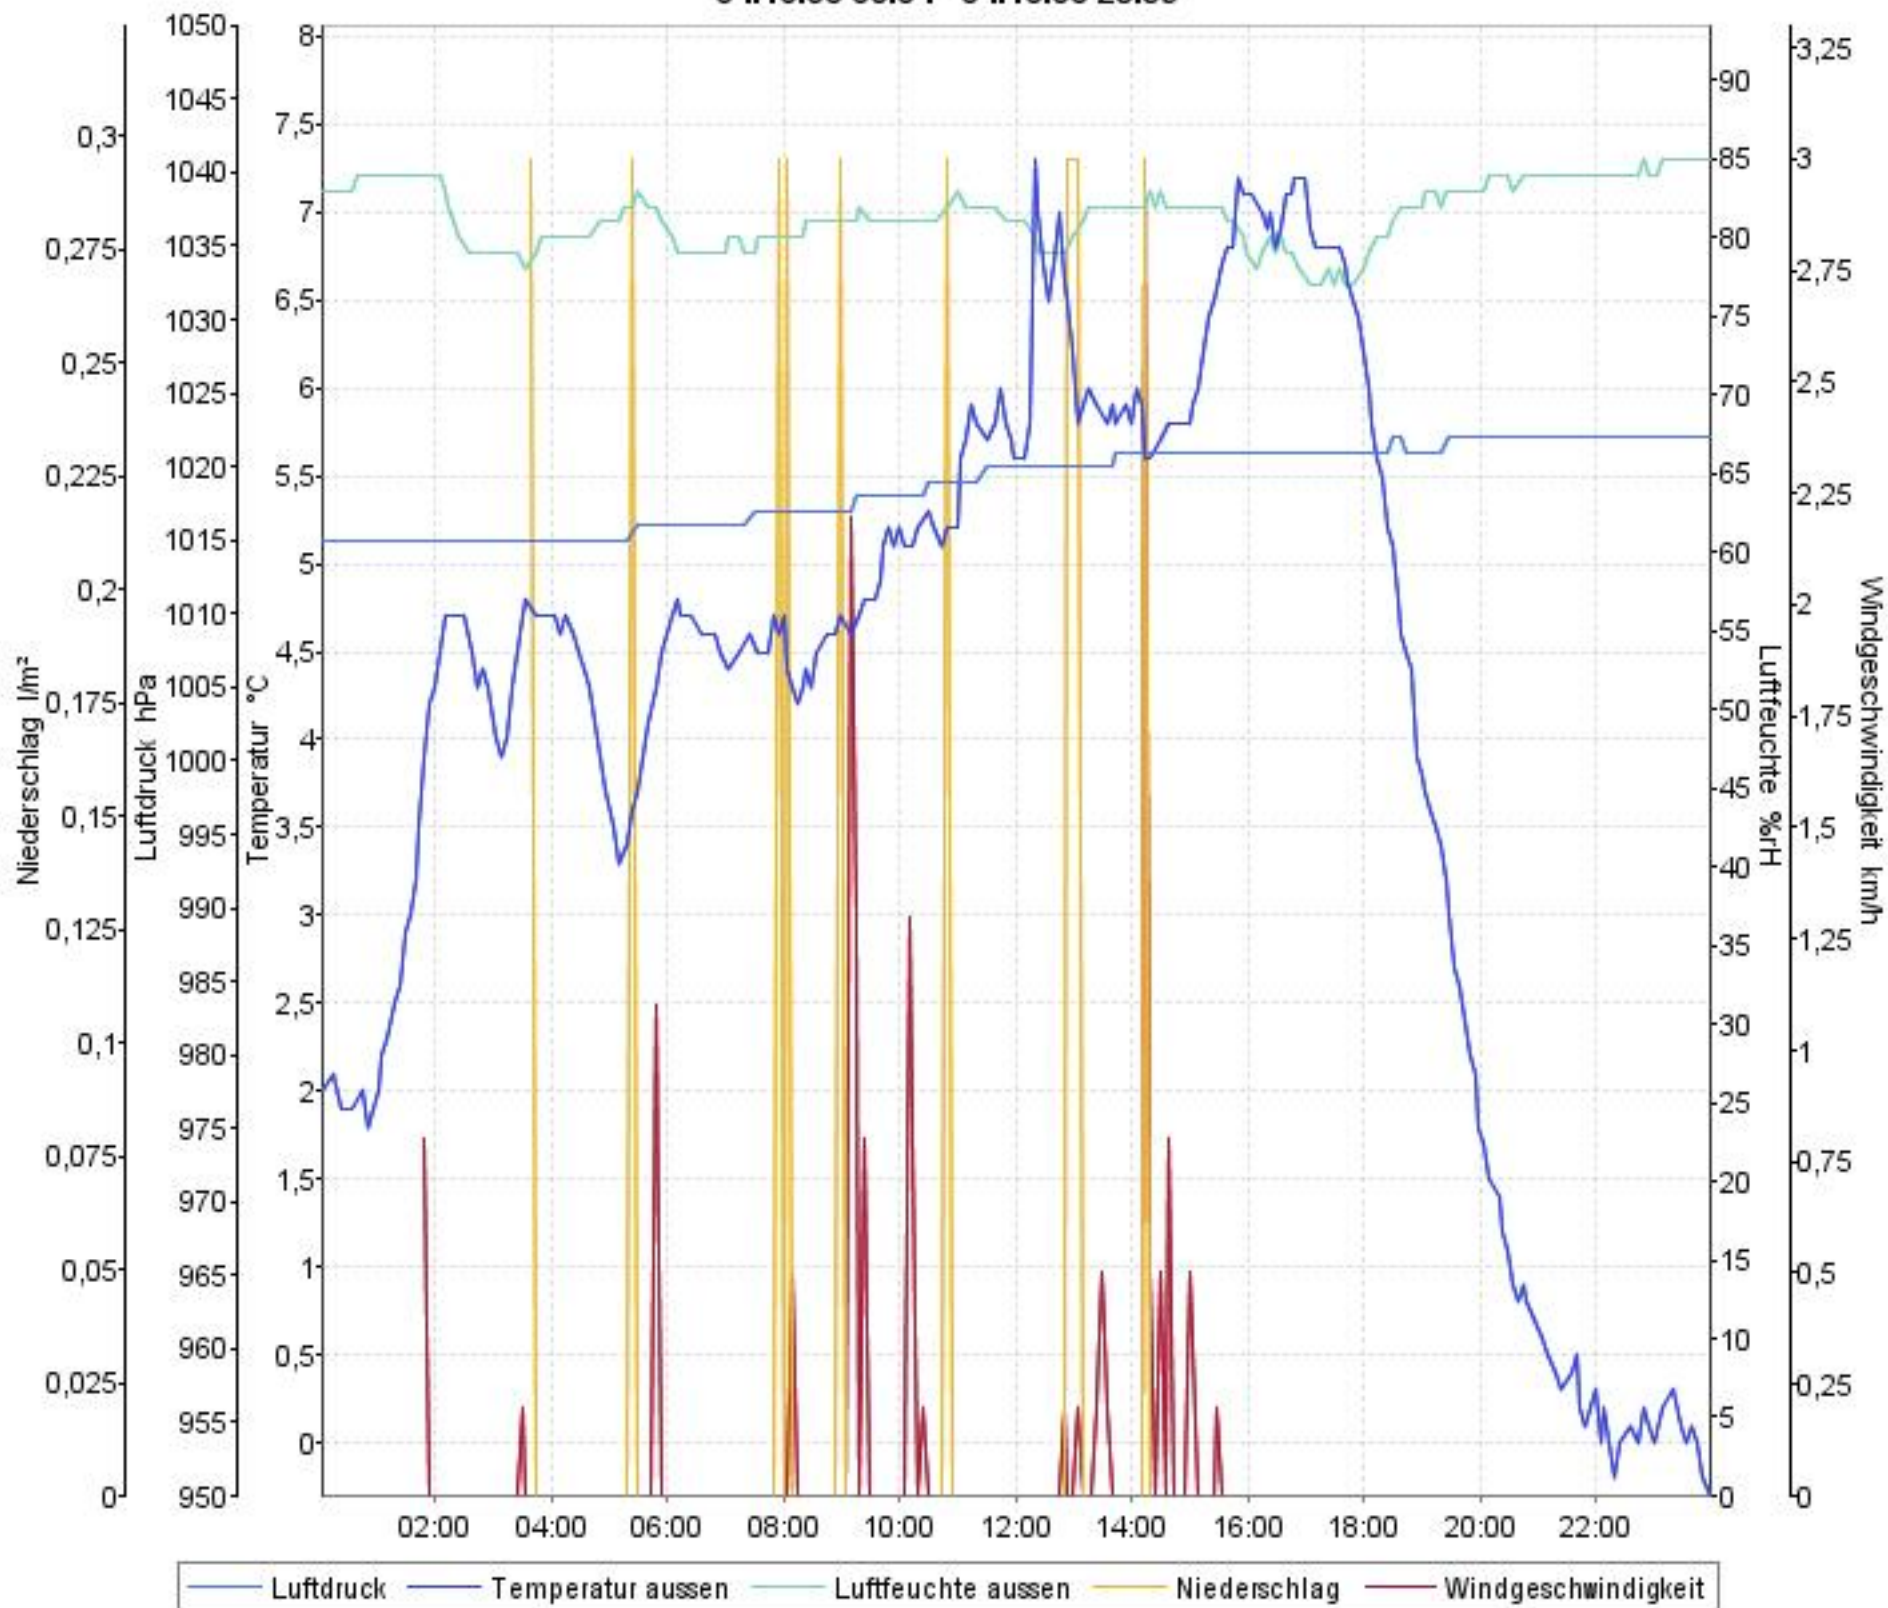

Wetterverlauf

29.09.08 00:04 - 05.10.08 23:59

Wetterverlauf

29.09.08 00:04 - 29.09.08 23:59

Wetterverlauf

30.09.08 00:04 - 01.10.08 00:00

Wetterverlauf

01.10.08 00:00 - 01.10.08 23:59

Wetterverlauf

02.10.08 00:04 - 02.10.08 23:59

Wetterverlauf

03.10.08 00:04 - 03.10.08 23:59

Wetterverlauf

04.10.08 00:04 - 04.10.08 23:59

Wetterverlauf

05.10.08 00:04 - 05.10.08 23:59