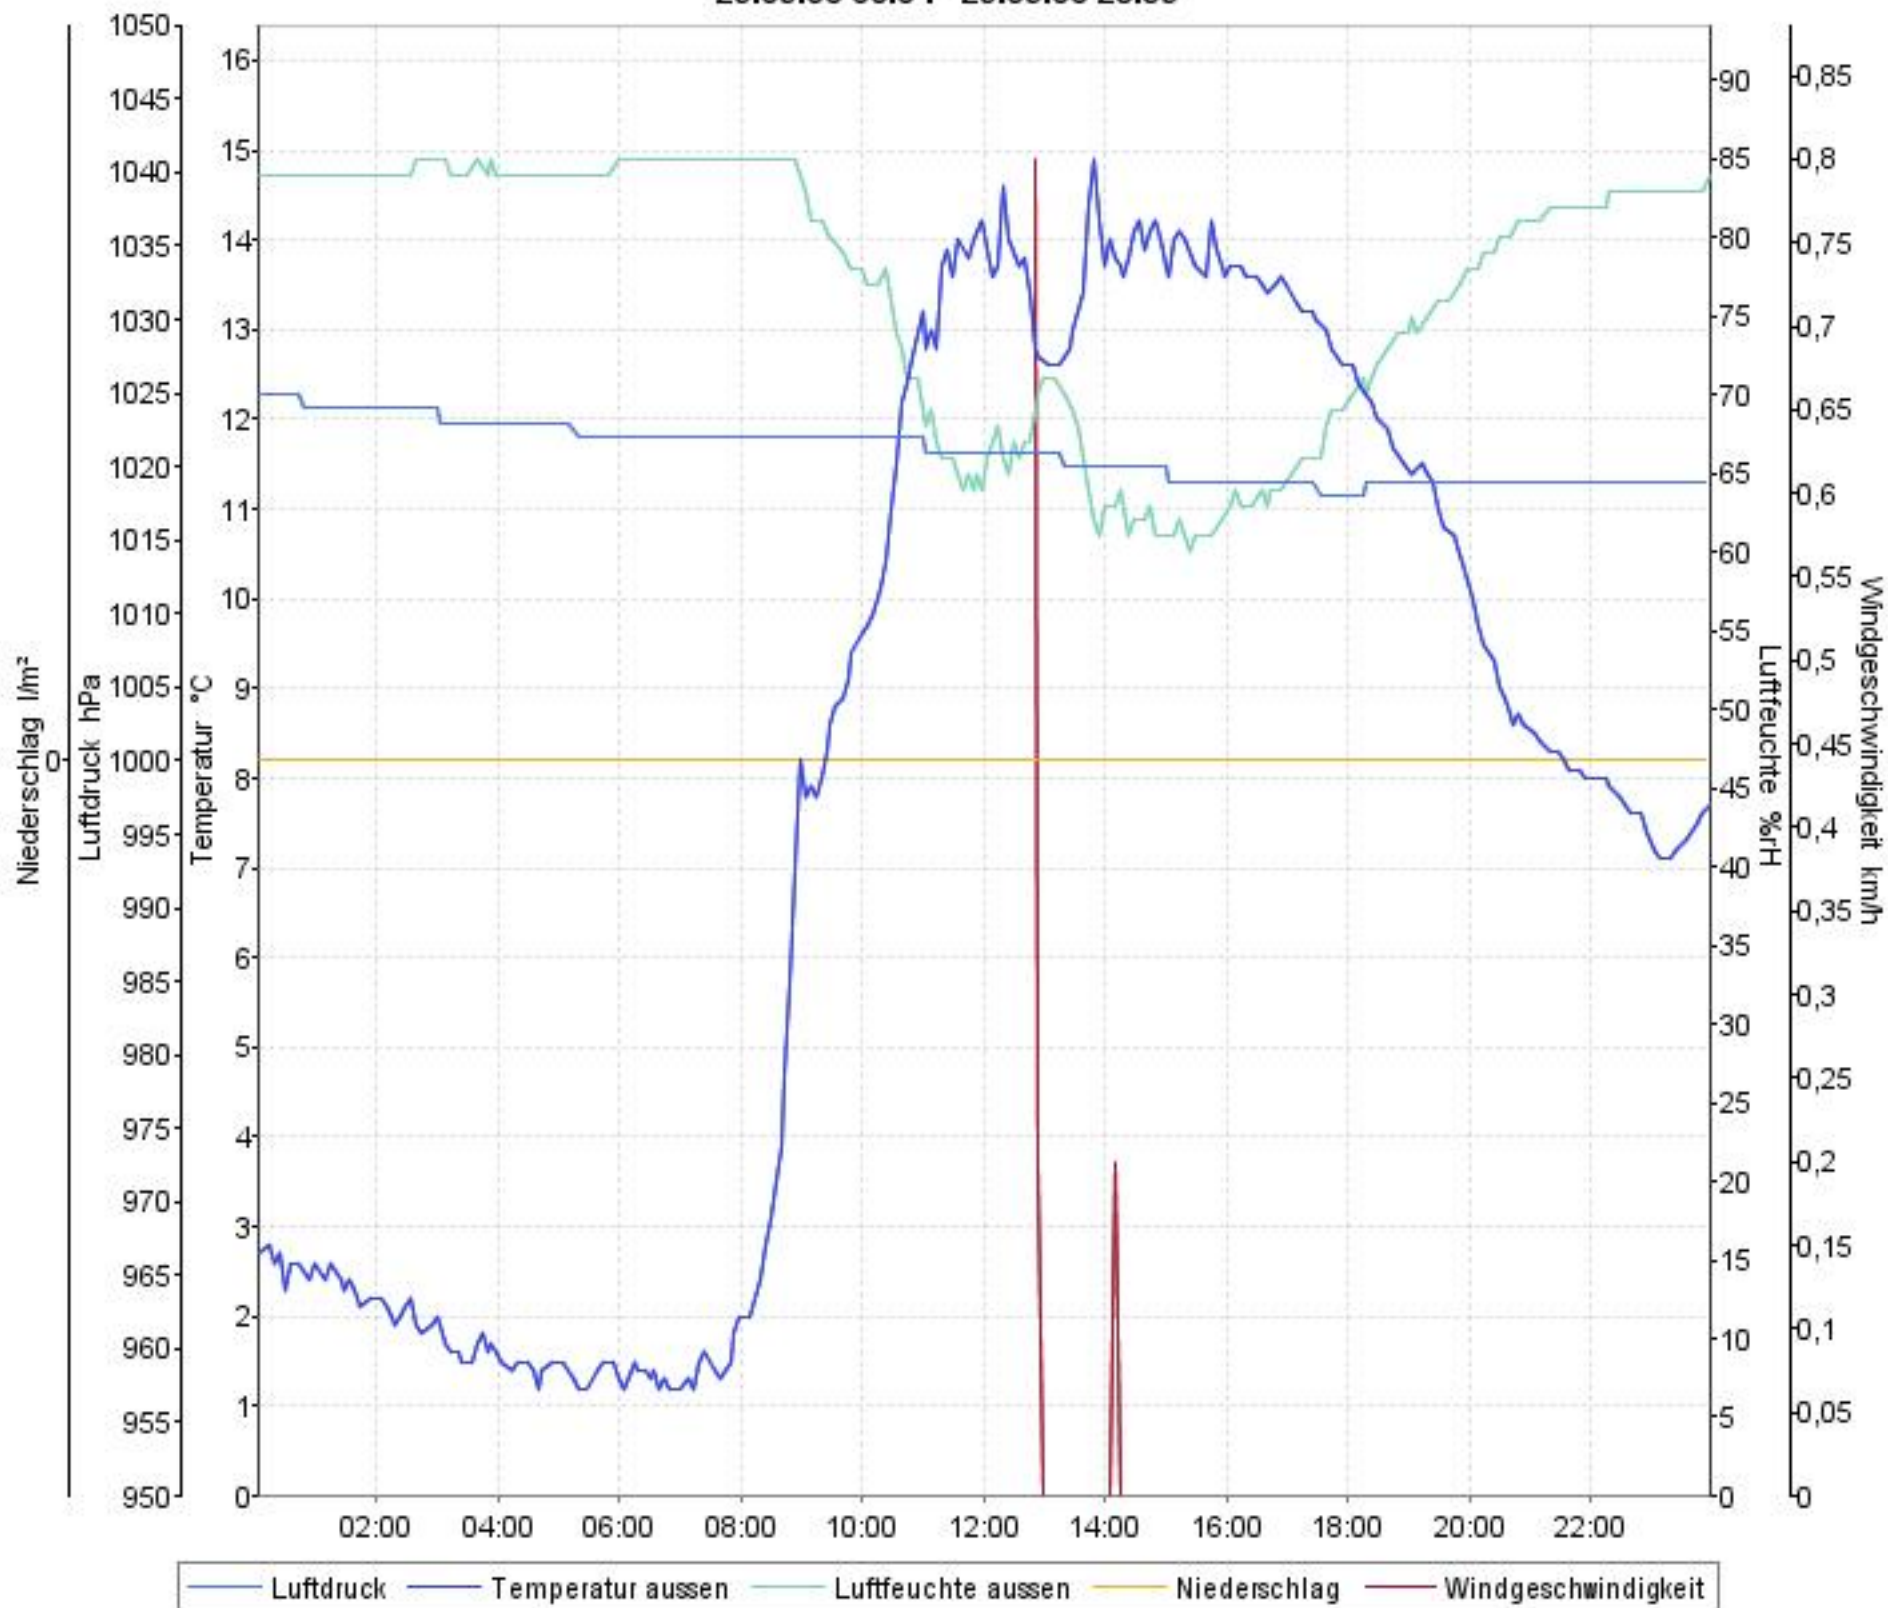

Wetterverlauf

29.09.08 00:04 - 05.10.08 23:59

Wetterverlauf

29.09.08 00:04 - 29.09.08 23:59

Wetterverlauf

30.09.08 00:04 - 01.10.08 00:00

Wetterverlauf

01.10.08 00:00 - 01.10.08 23:59

Wetterverlauf

02.10.08 00:04 - 02.10.08 23:59

Wetterverlauf

03.10.08 00:04 - 03.10.08 23:59

Wetterverlauf

04.10.08 00:04 - 04.10.08 23:59

Wetterverlauf

05.10.08 00:04 - 05.10.08 23:59