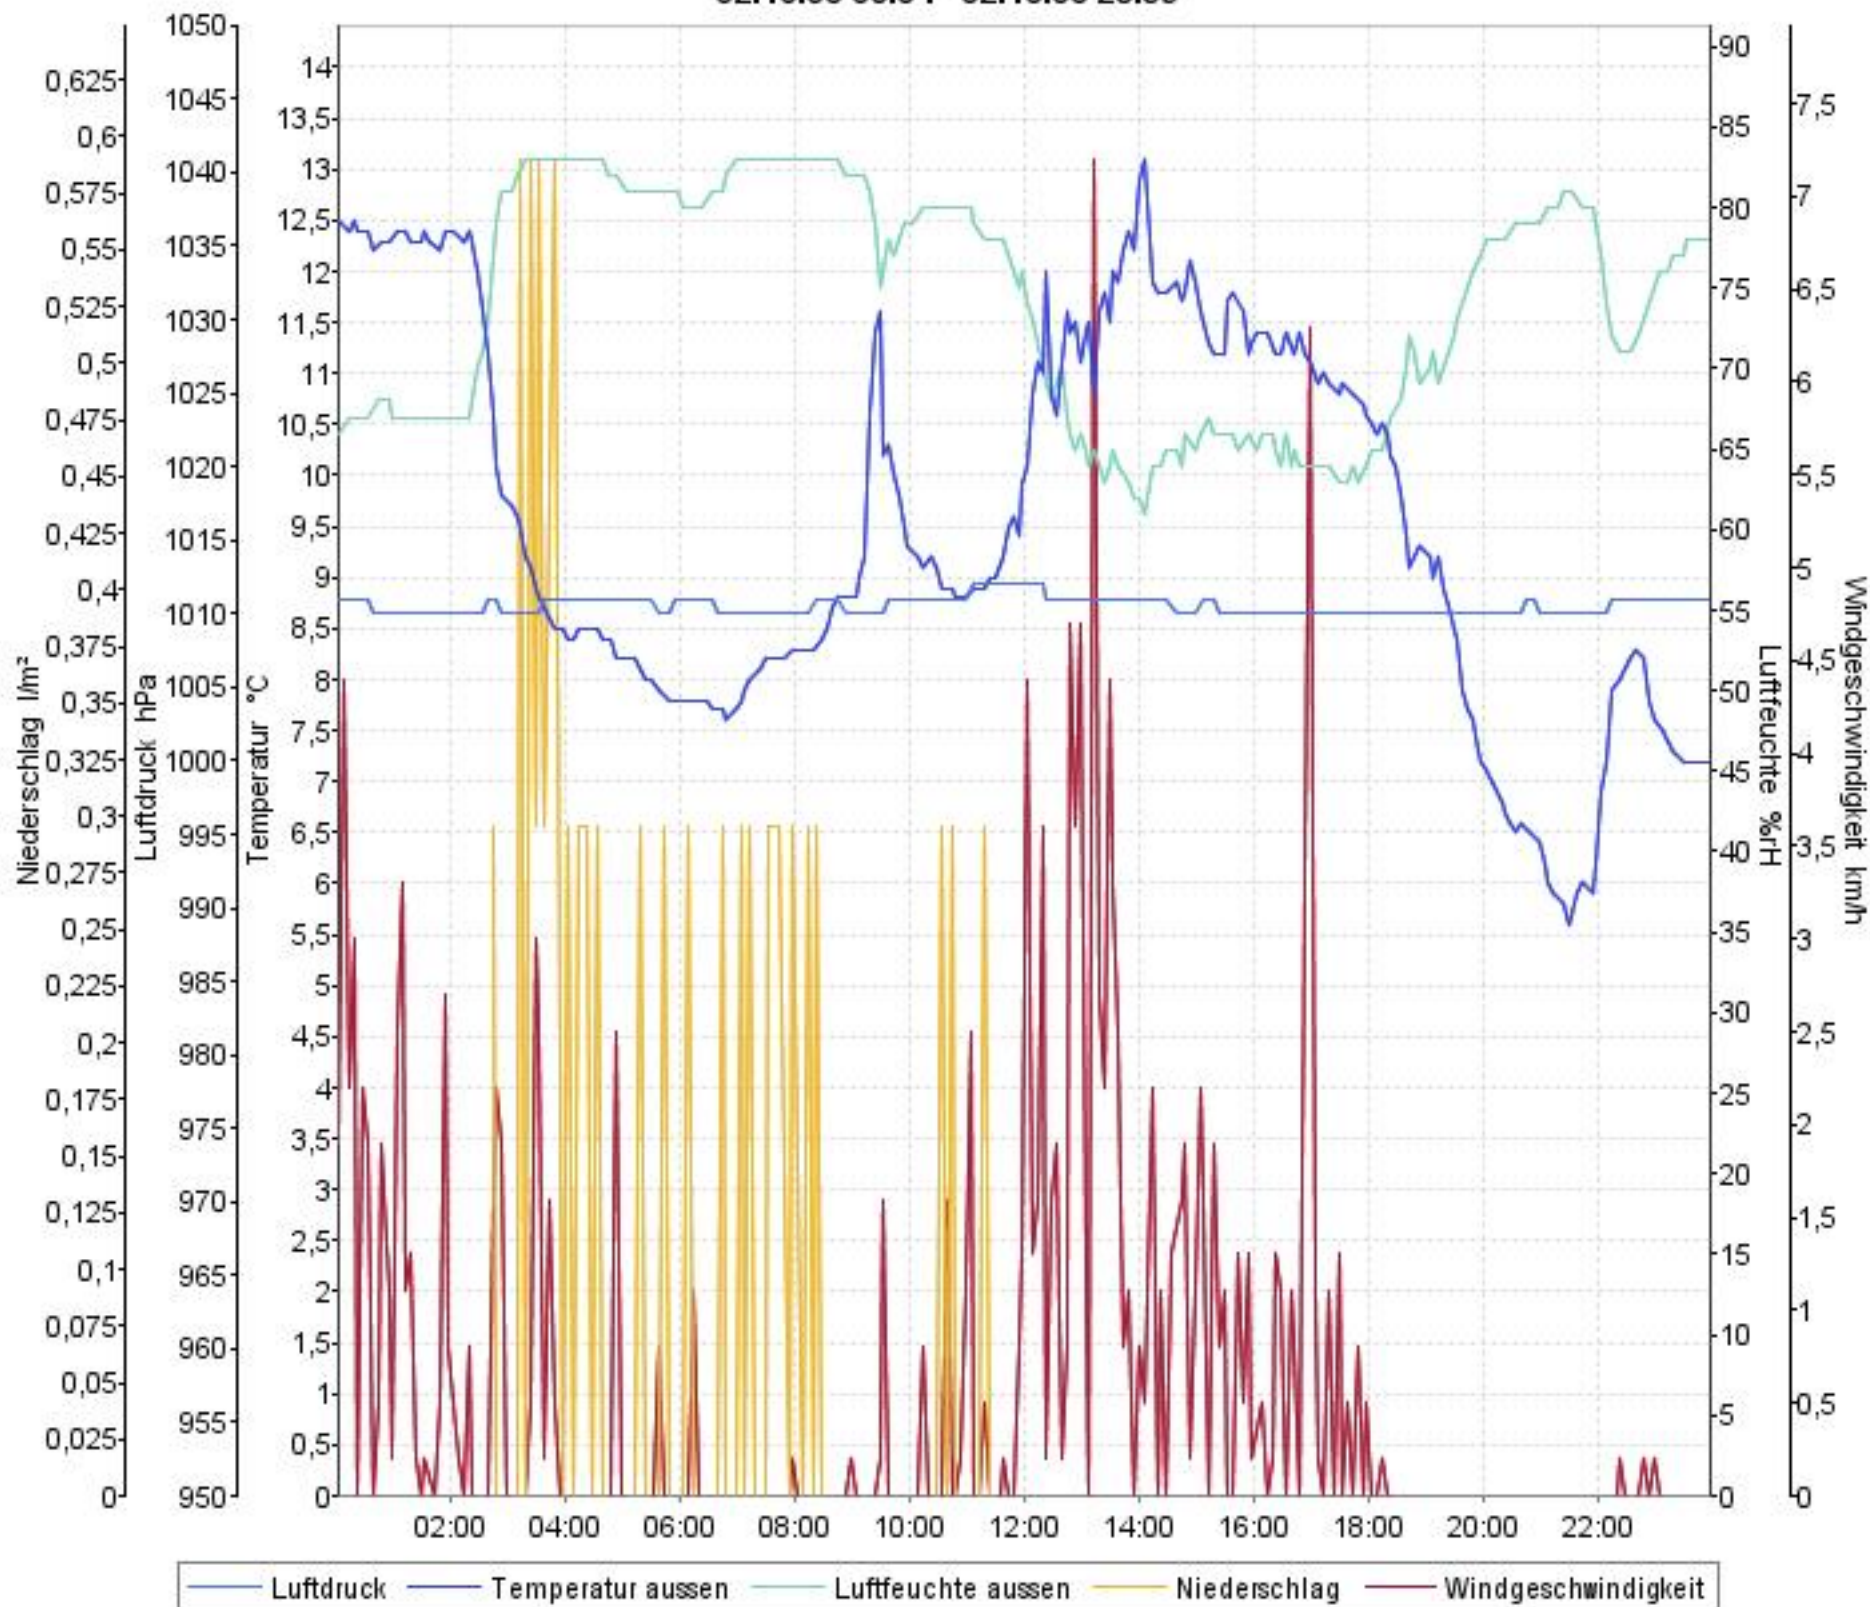

Wetterverlauf

29.09.08 00:04 - 05.10.08 23:59

Wetterverlauf

29.09.08 00:04 - 29.09.08 23:59

Wetterverlauf

30.09.08 00:04 - 01.10.08 00:00

Wetterverlauf

01.10.08 00:00 - 01.10.08 23:59

Wetterverlauf

02.10.08 00:04 - 02.10.08 23:59

Wetterverlauf

03.10.08 00:04 - 03.10.08 23:59

Wetterverlauf

04.10.08 00:04 - 04.10.08 23:59

Wetterverlauf

05.10.08 00:04 - 05.10.08 23:59