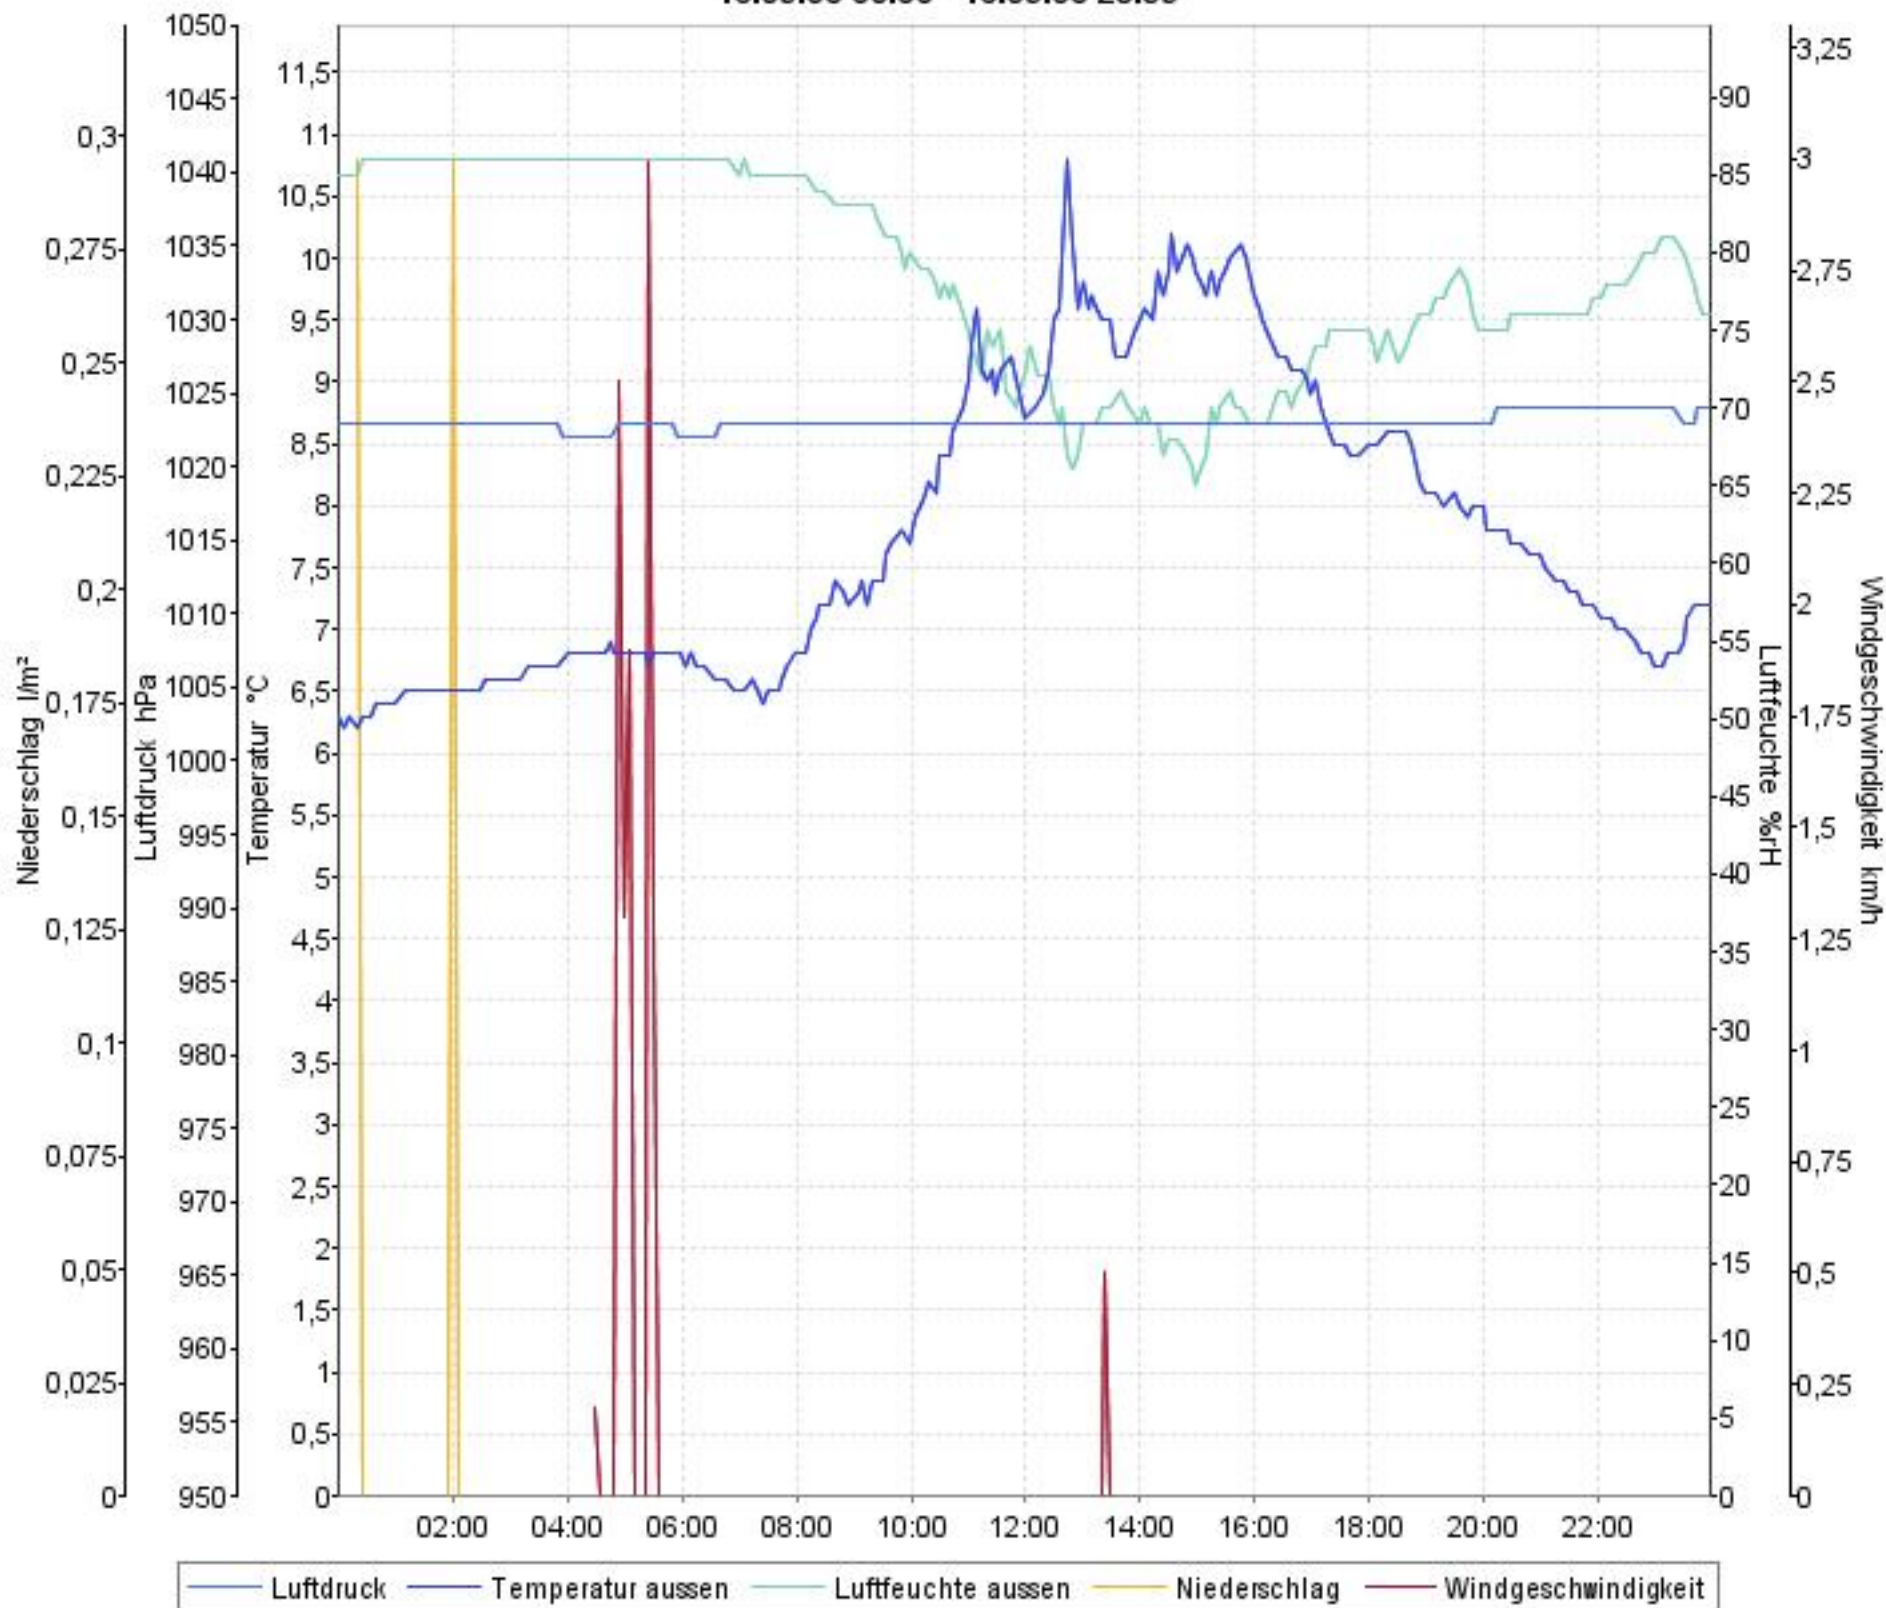

Wetterverlauf

15.09.08 00:04 - 21.09.08 23:59

Wetterverlauf

15.09.08 00:04 - 16.09.08 00:00

Wetterverlauf

16.09.08 00:00 - 16.09.08 23:59

Wetterverlauf

17.09.08 00:04 - 17.09.08 23:59

Wetterverlauf

18.09.08 00:04 - 18.09.08 23:59

Wetterverlauf

19.09.08 00:04 - 19.09.08 23:59

Wetterverlauf

20.09.08 00:04 - 20.09.08 23:59

Wetterverlauf

21.09.08 00:04 - 21.09.08 23:59