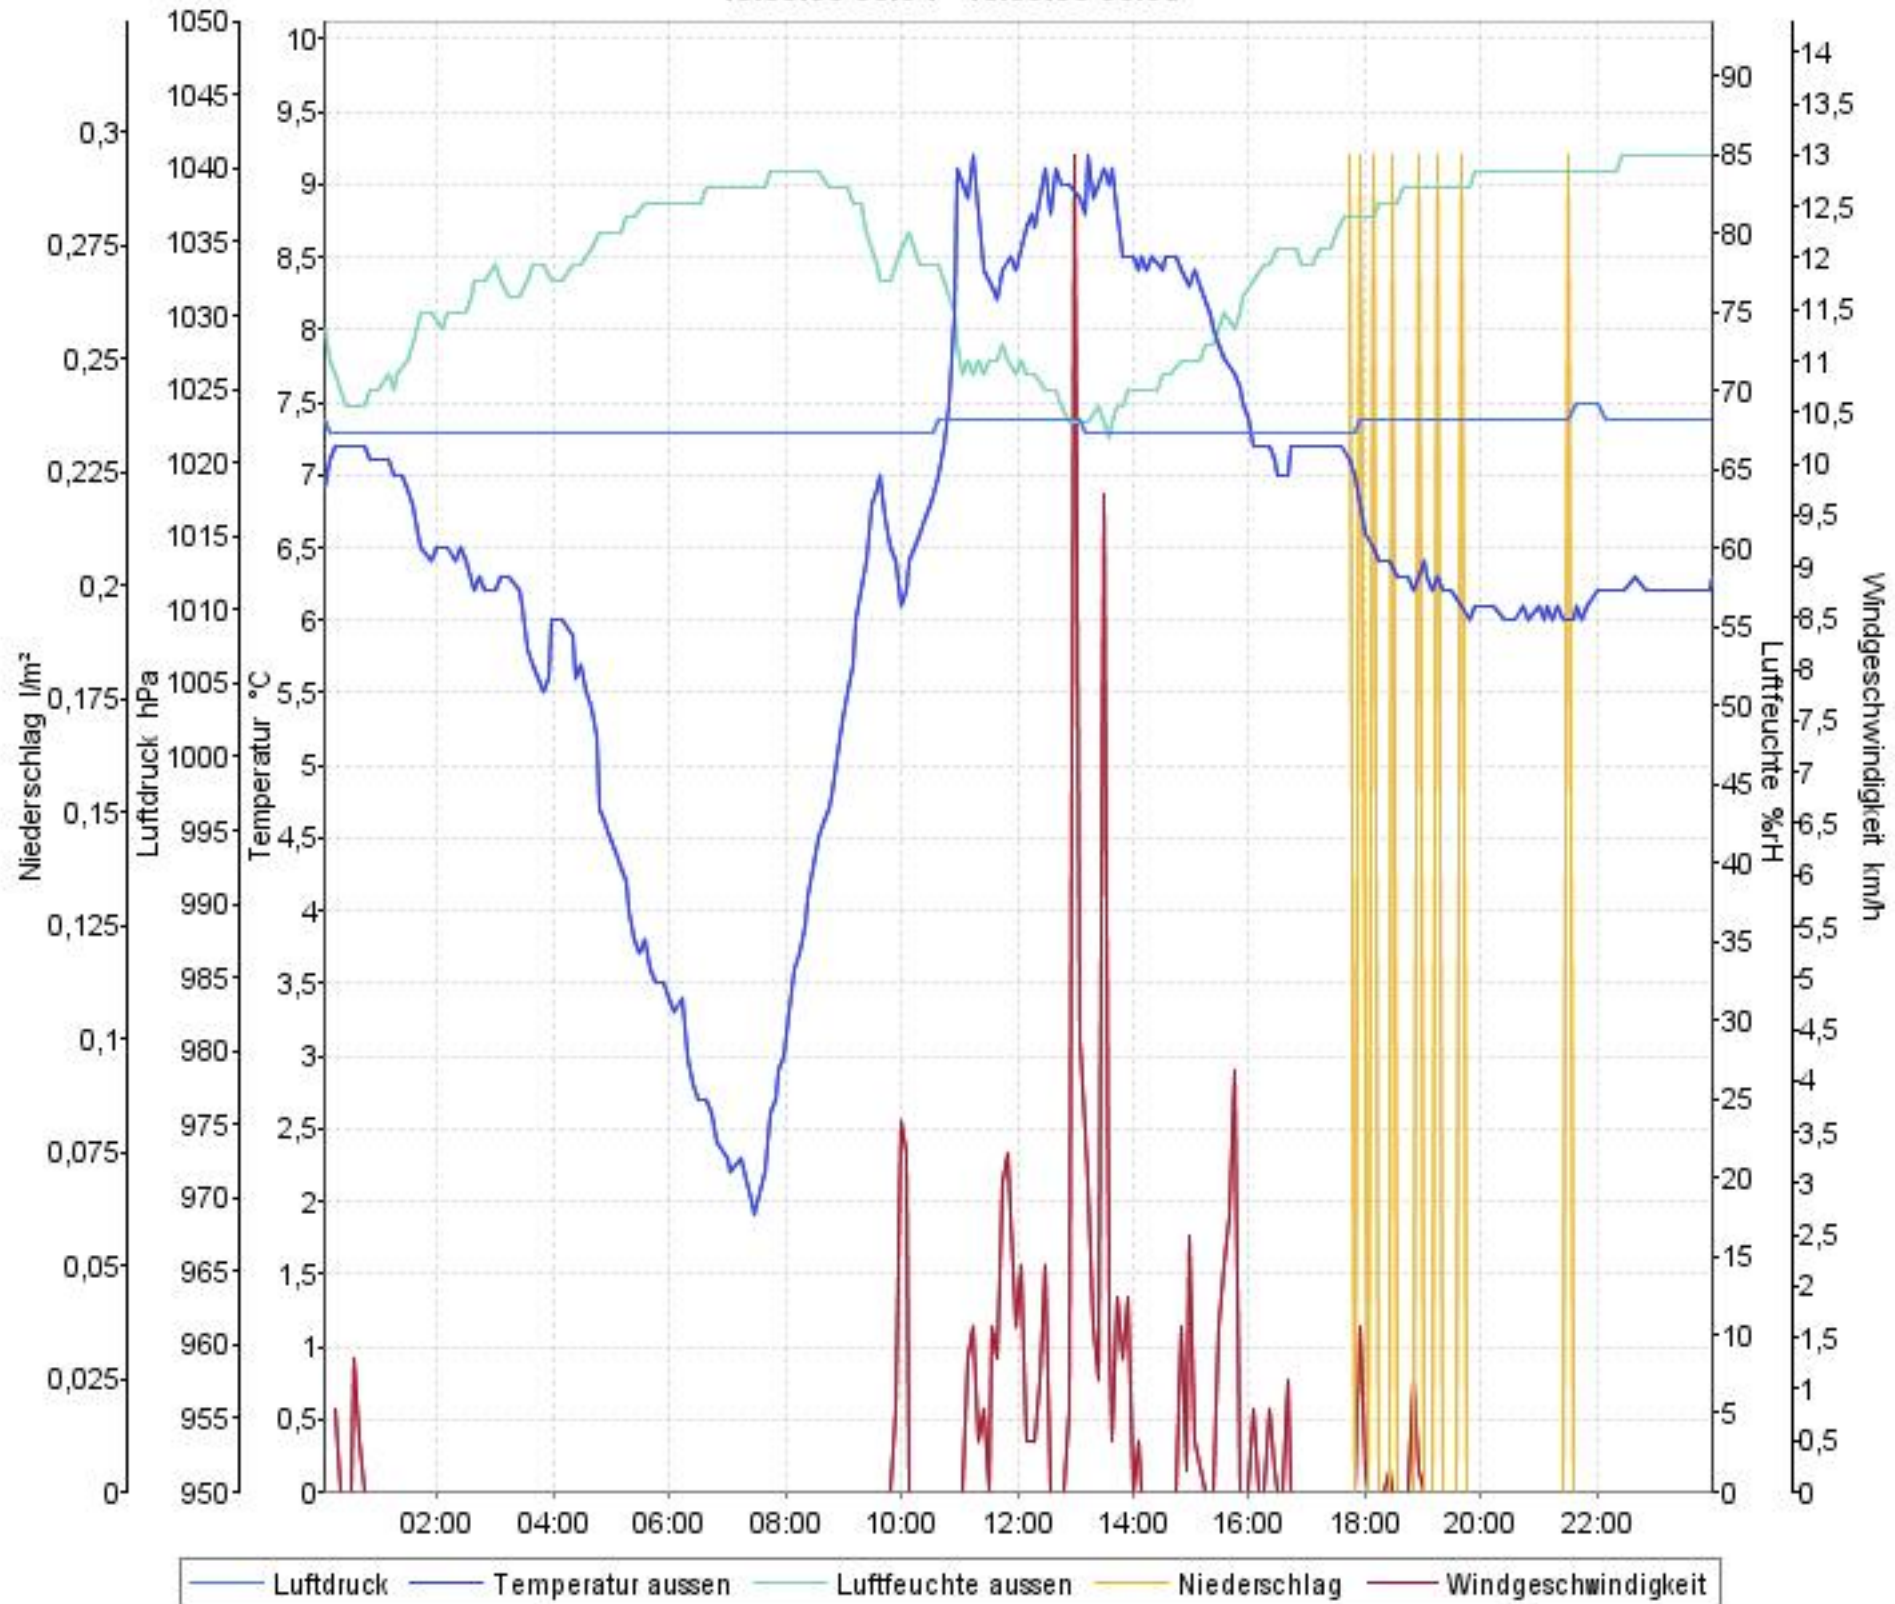

Wetterverlauf

15.09.08 00:04 - 21.09.08 23:59

Wetterverlauf

15.09.08 00:04 - 16.09.08 00:00

Wetterverlauf

16.09.08 00:00 - 16.09.08 23:59

Wetterverlauf

17.09.08 00:04 - 17.09.08 23:59

Wetterverlauf

18.09.08 00:04 - 18.09.08 23:59

Wetterverlauf

19.09.08 00:04 - 19.09.08 23:59

Wetterverlauf

20.09.08 00:04 - 20.09.08 23:59

Wetterverlauf

21.09.08 00:04 - 21.09.08 23:59