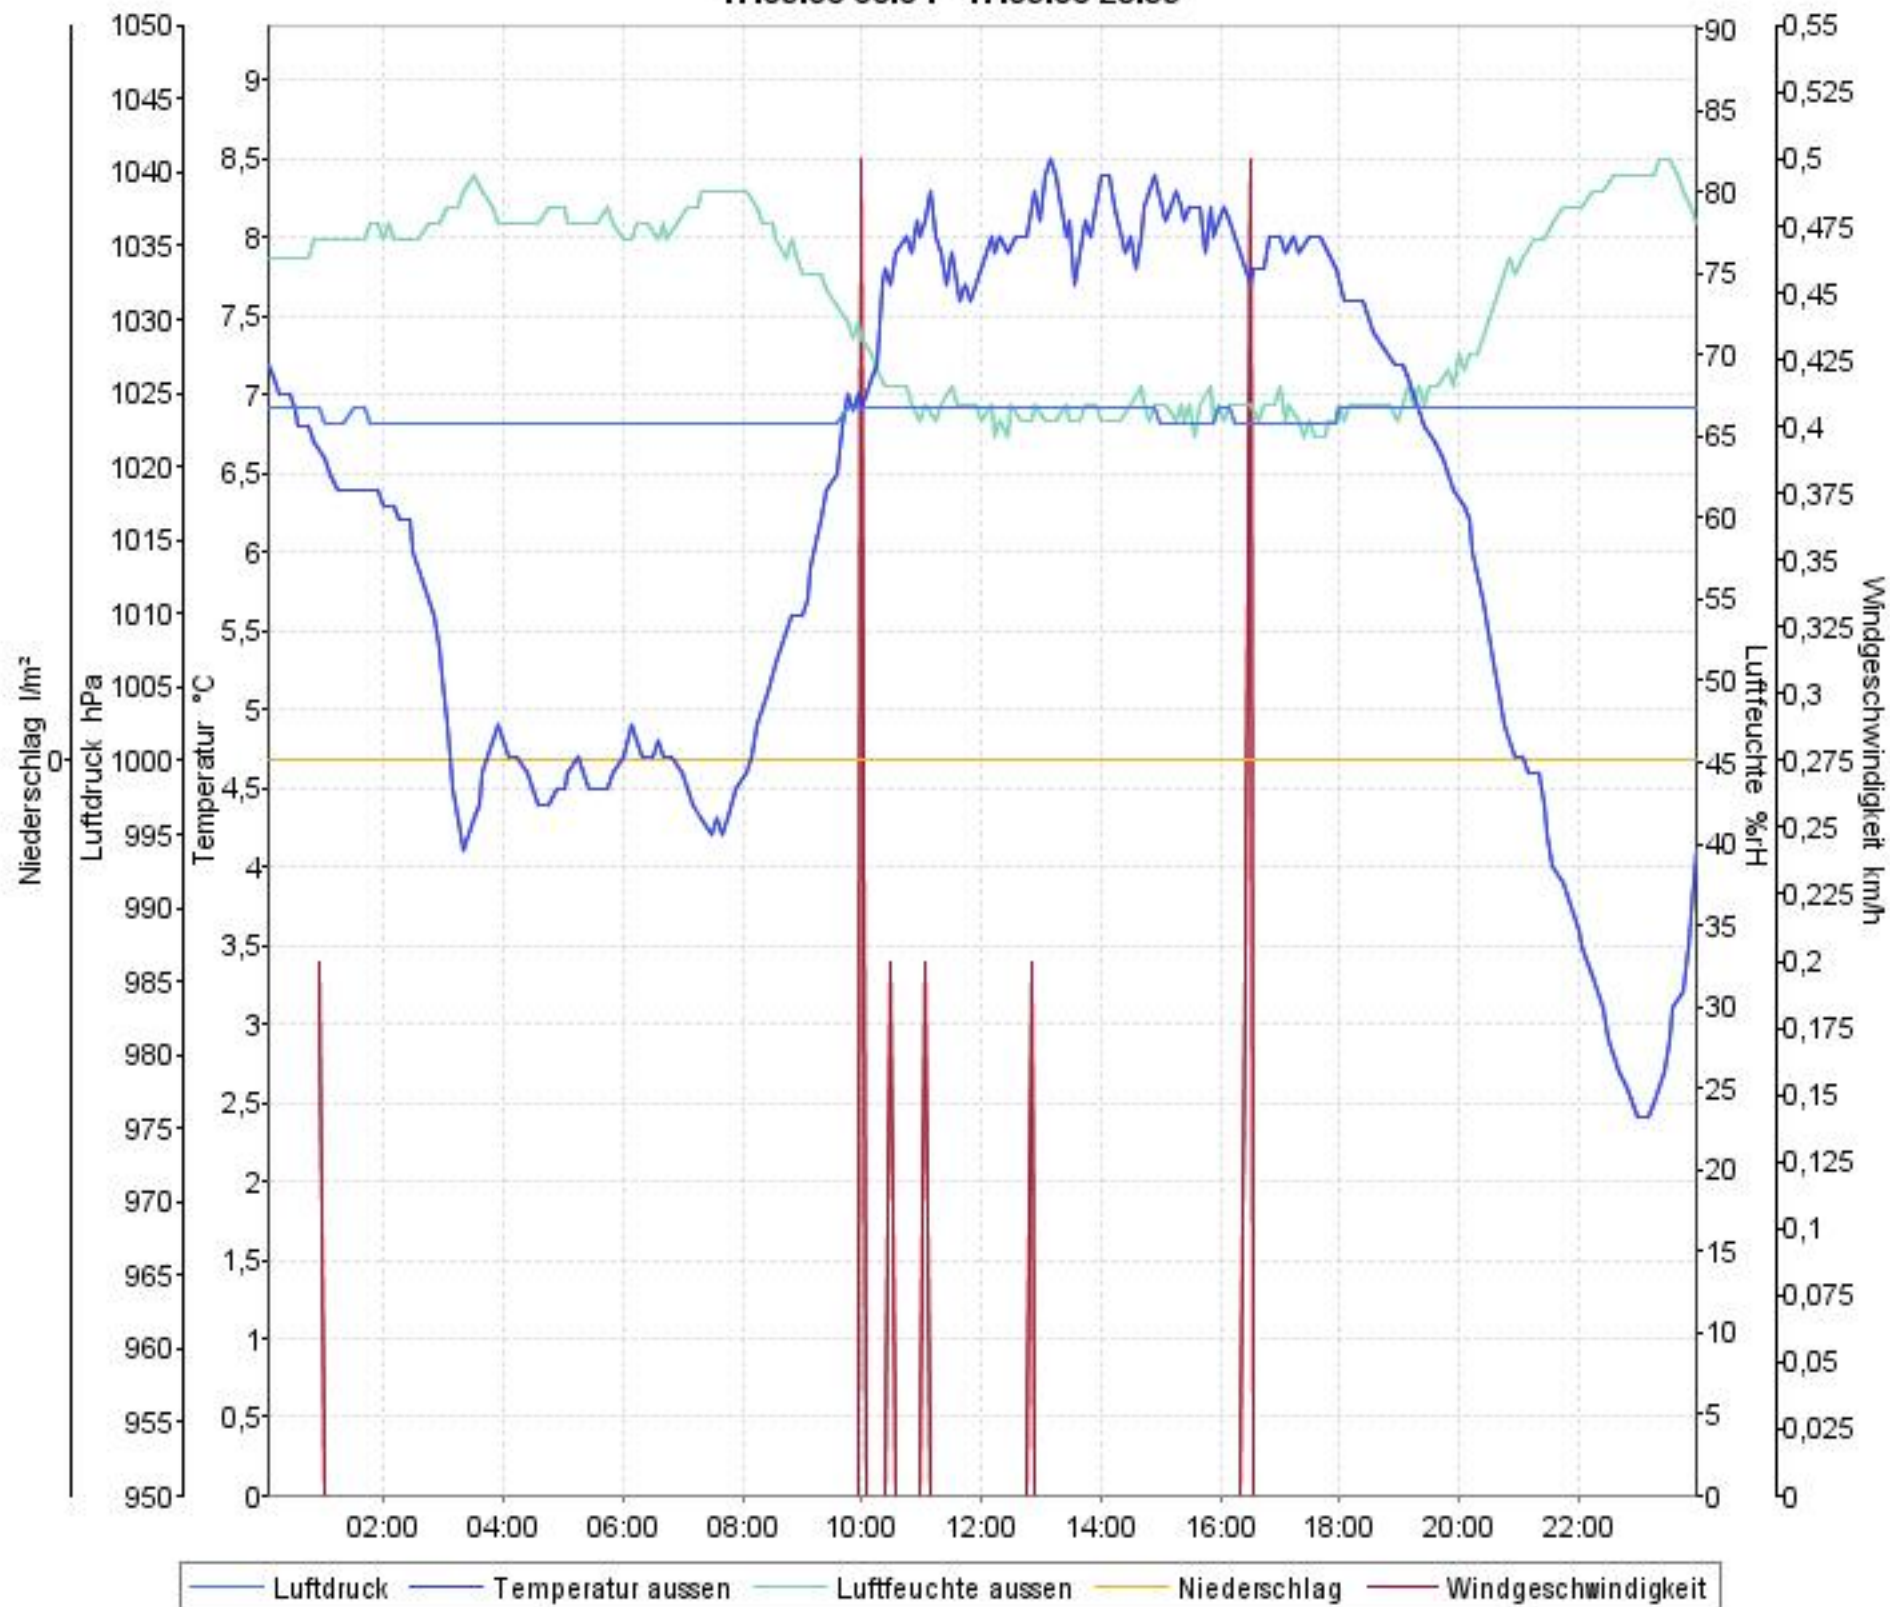

Wetterverlauf

15.09.08 00:04 - 21.09.08 23:59

Wetterverlauf

15.09.08 00:04 - 16.09.08 00:00

Wetterverlauf

16.09.08 00:00 - 16.09.08 23:59

Wetterverlauf

17.09.08 00:04 - 17.09.08 23:59

Wetterverlauf

18.09.08 00:04 - 18.09.08 23:59

Wetterverlauf

19.09.08 00:04 - 19.09.08 23:59

Wetterverlauf

20.09.08 00:04 - 20.09.08 23:59

Wetterverlauf

21.09.08 00:04 - 21.09.08 23:59