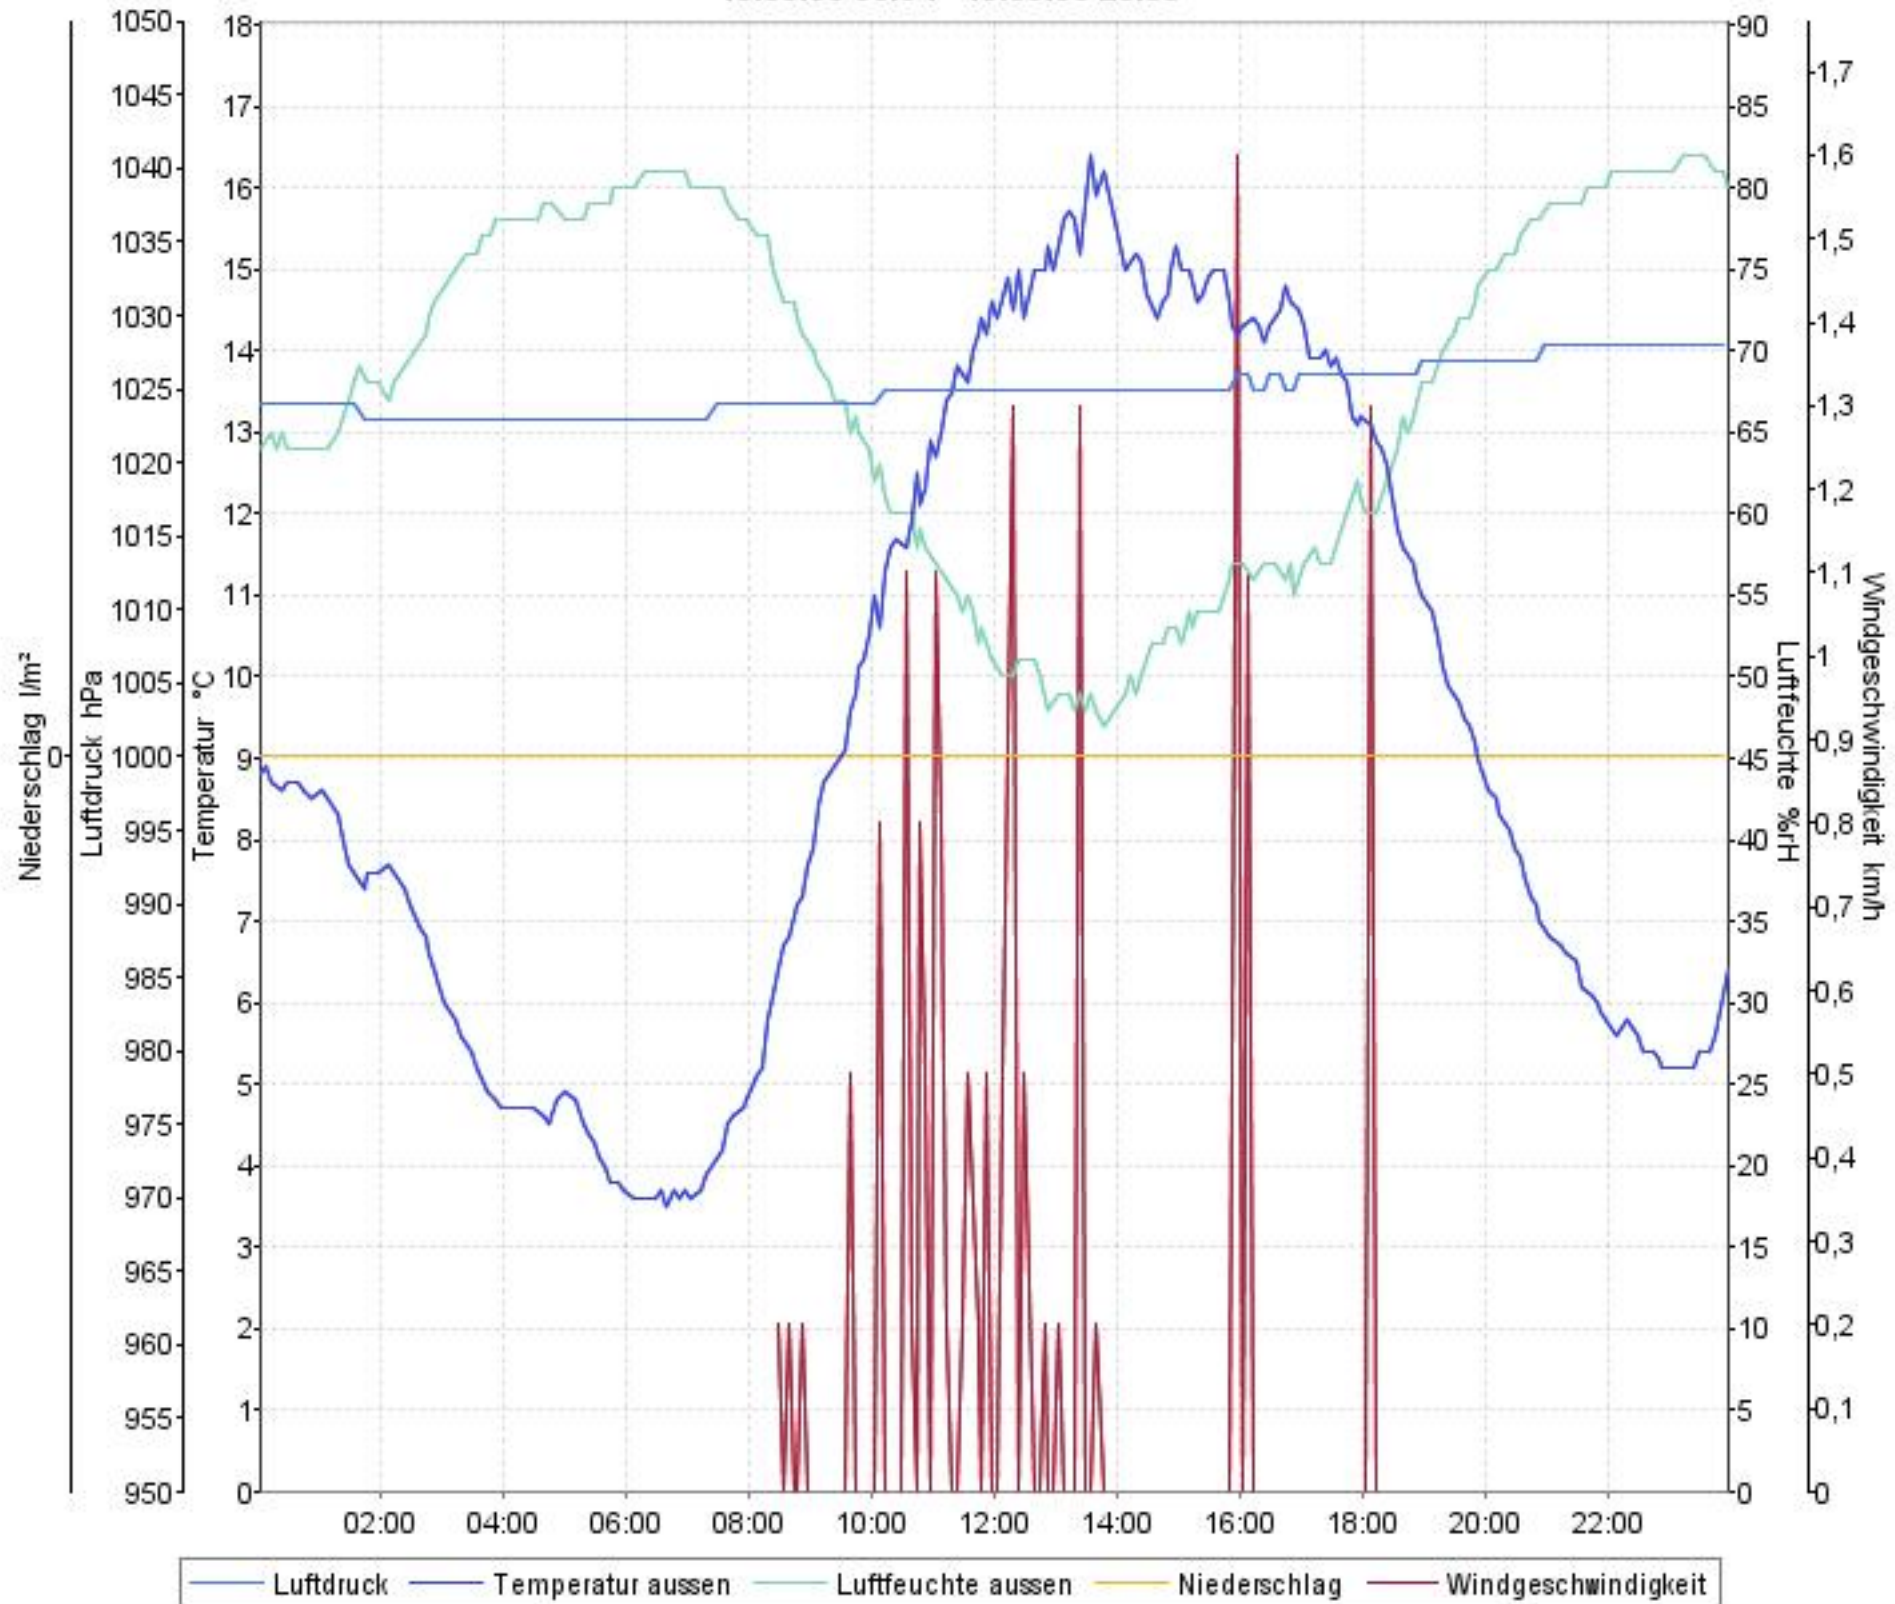

Wetterverlauf

15.09.08 00:04 - 21.09.08 23:59

Wetterverlauf

15.09.08 00:04 - 16.09.08 00:00

Wetterverlauf

16.09.08 00:00 - 16.09.08 23:59

Wetterverlauf

17.09.08 00:04 - 17.09.08 23:59

Wetterverlauf

18.09.08 00:04 - 18.09.08 23:59

Wetterverlauf

19.09.08 00:04 - 19.09.08 23:59

Wetterverlauf

20.09.08 00:04 - 20.09.08 23:59

Wetterverlauf

21.09.08 00:04 - 21.09.08 23:59