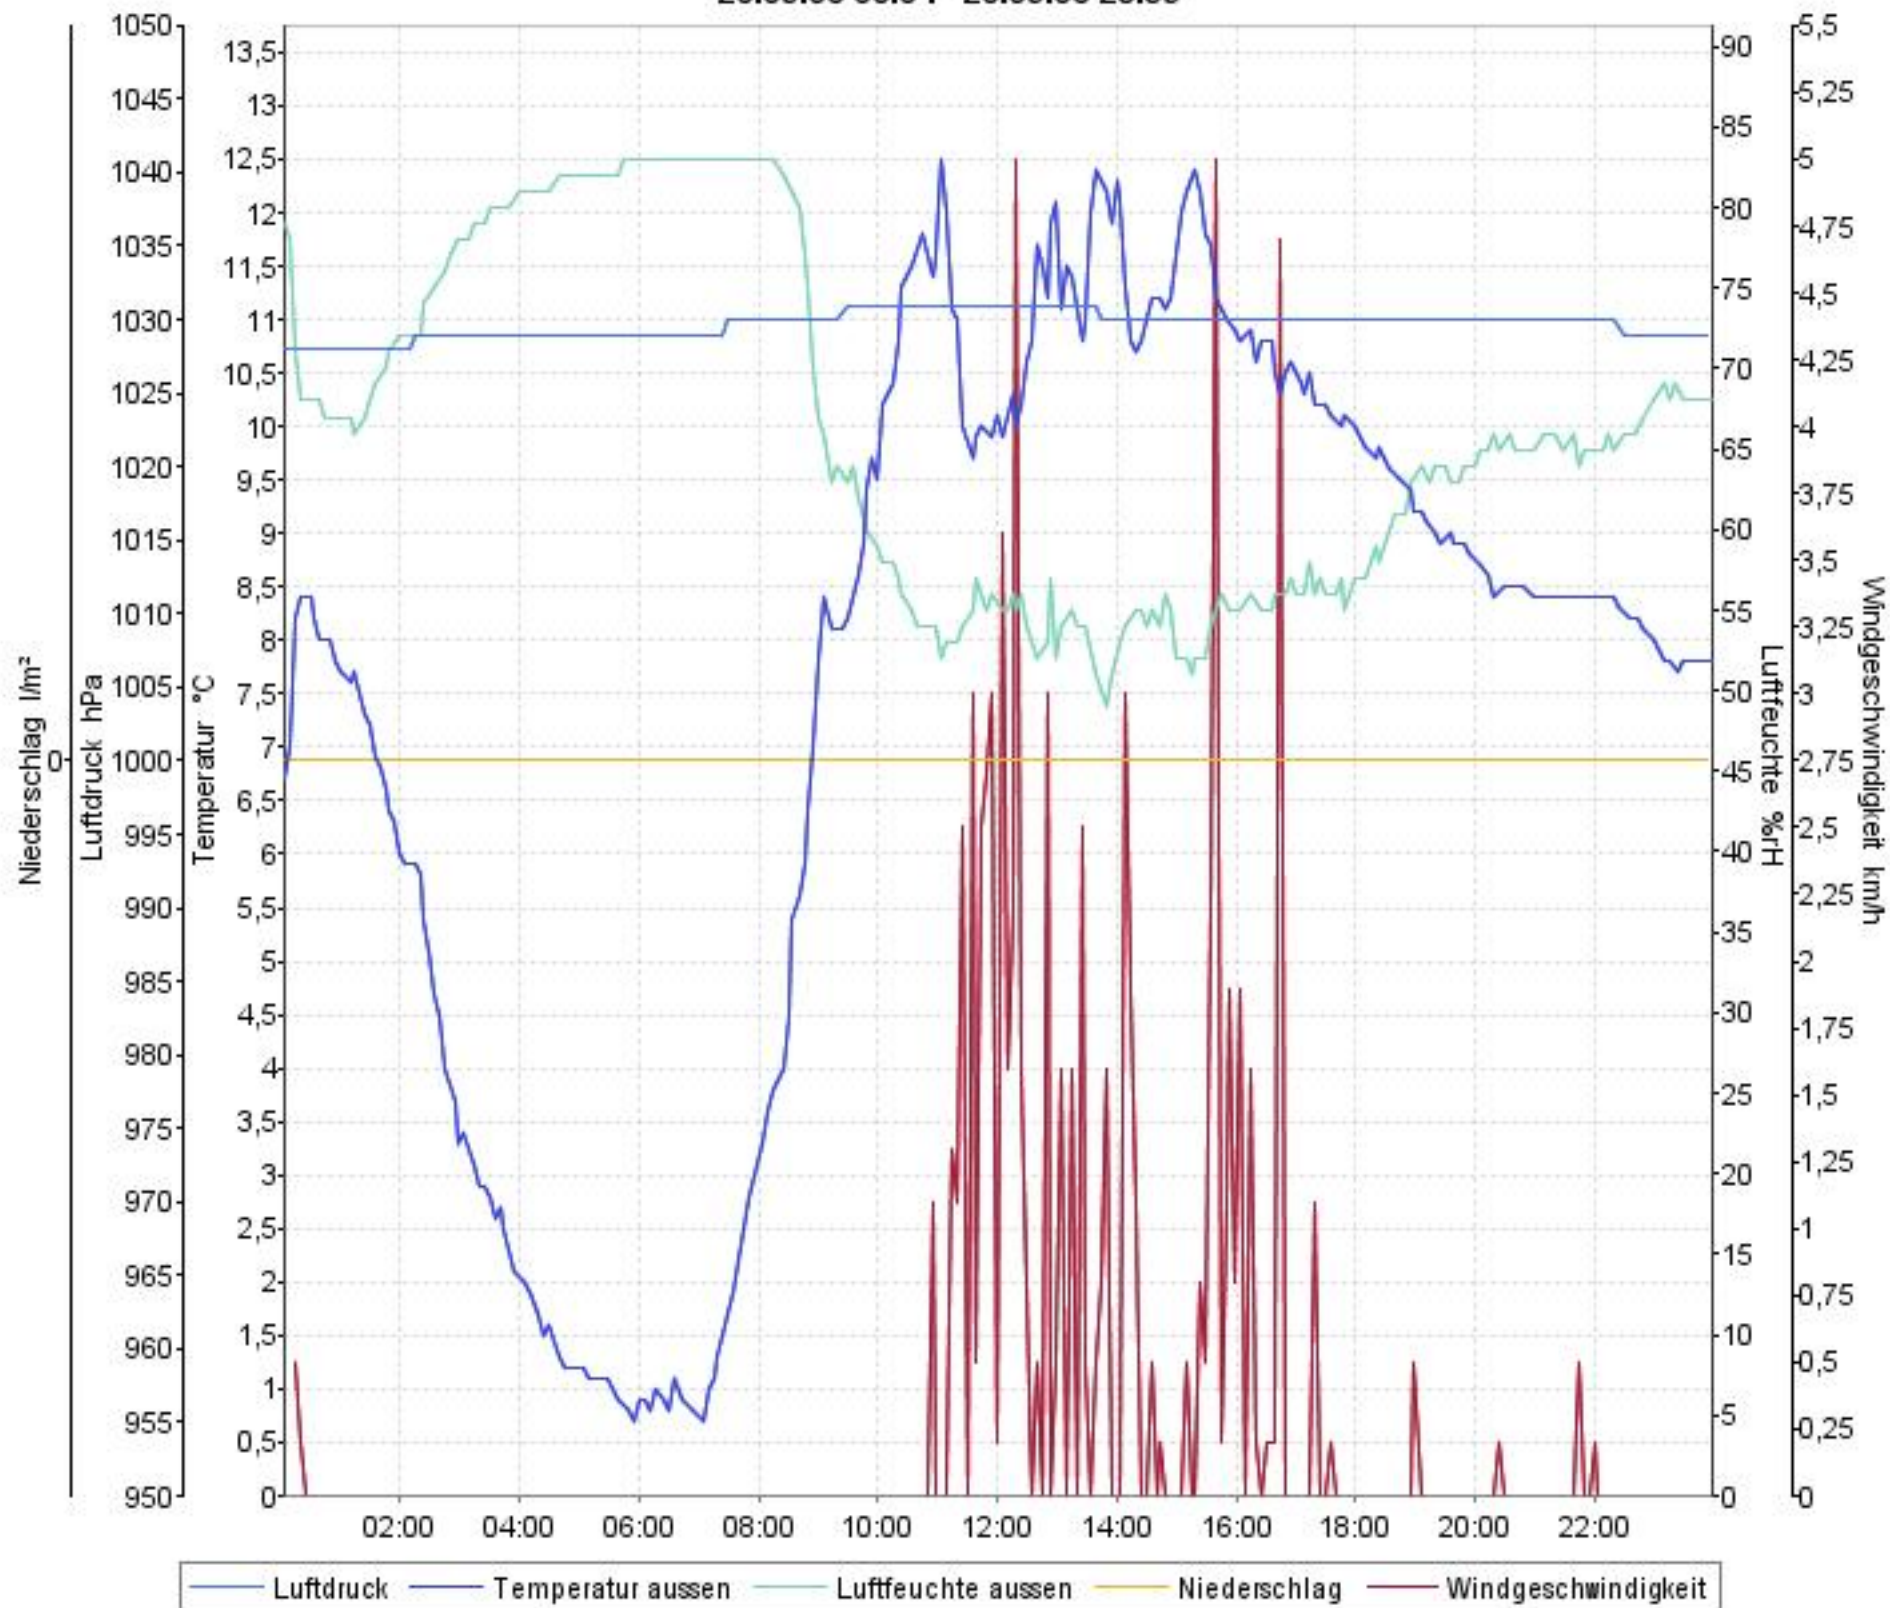

Wetterverlauf

15.09.08 00:04 - 21.09.08 23:59

Wetterverlauf

15.09.08 00:04 - 16.09.08 00:00

Wetterverlauf

16.09.08 00:00 - 16.09.08 23:59

Wetterverlauf

17.09.08 00:04 - 17.09.08 23:59

Wetterverlauf

18.09.08 00:04 - 18.09.08 23:59

Wetterverlauf

19.09.08 00:04 - 19.09.08 23:59

Wetterverlauf

20.09.08 00:04 - 20.09.08 23:59

Wetterverlauf

21.09.08 00:04 - 21.09.08 23:59