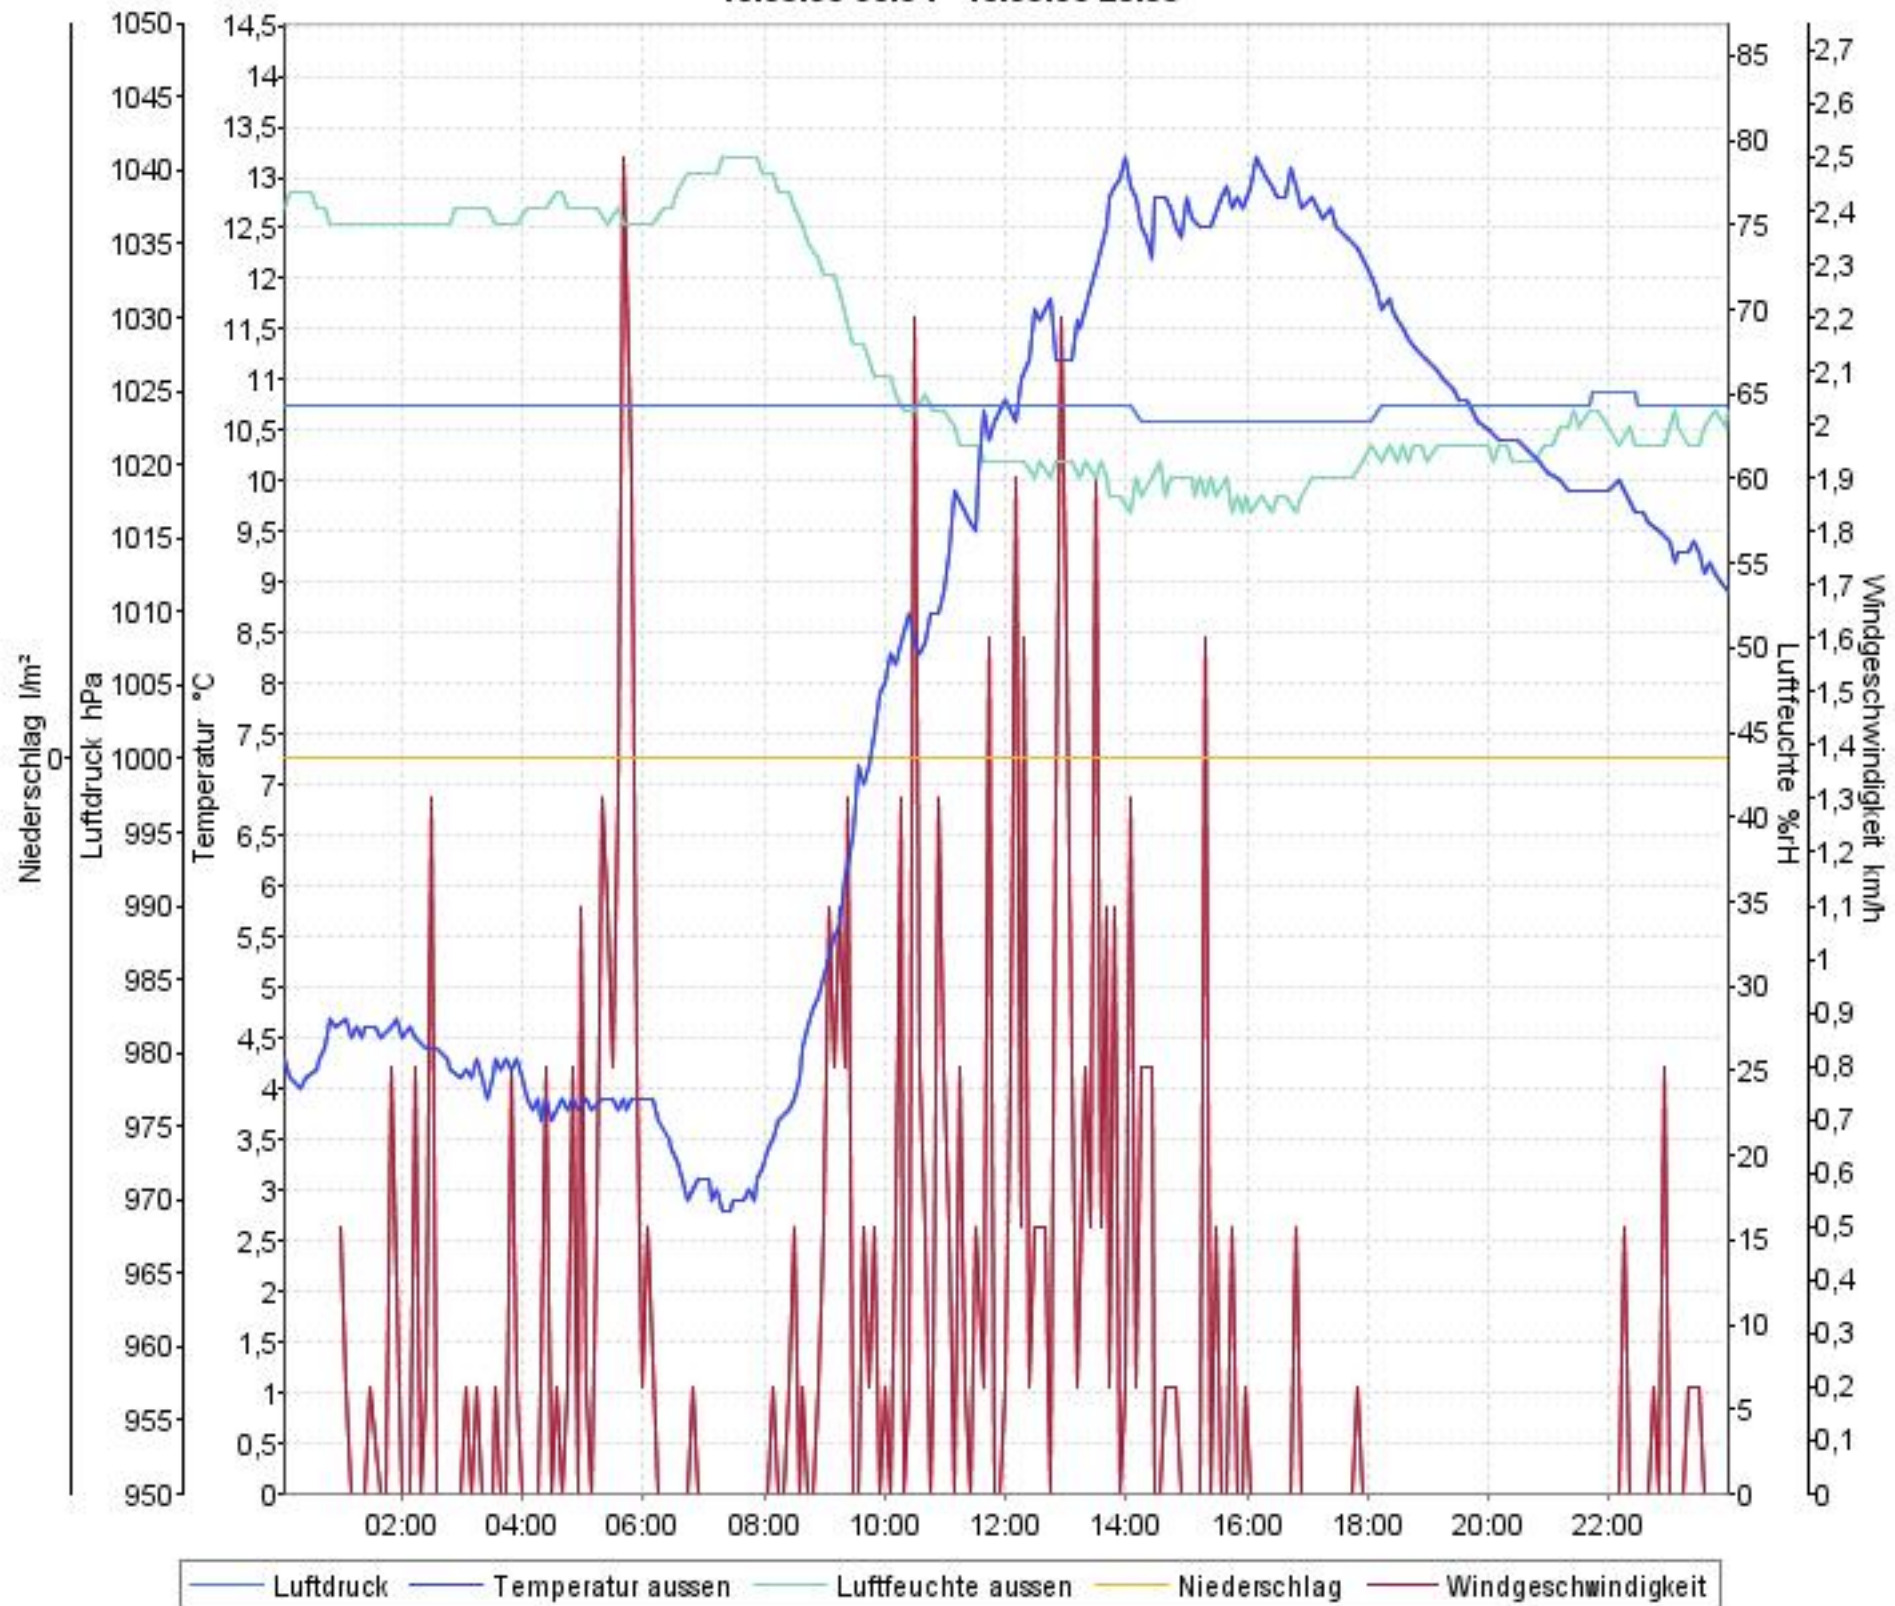

Wetterverlauf

15.09.08 00:04 - 21.09.08 23:59

Wetterverlauf

15.09.08 00:04 - 16.09.08 00:00

Wetterverlauf

16.09.08 00:00 - 16.09.08 23:59

Wetterverlauf

17.09.08 00:04 - 17.09.08 23:59

Wetterverlauf

18.09.08 00:04 - 18.09.08 23:59

Wetterverlauf

19.09.08 00:04 - 19.09.08 23:59

Wetterverlauf

20.09.08 00:04 - 20.09.08 23:59

Wetterverlauf

21.09.08 00:04 - 21.09.08 23:59