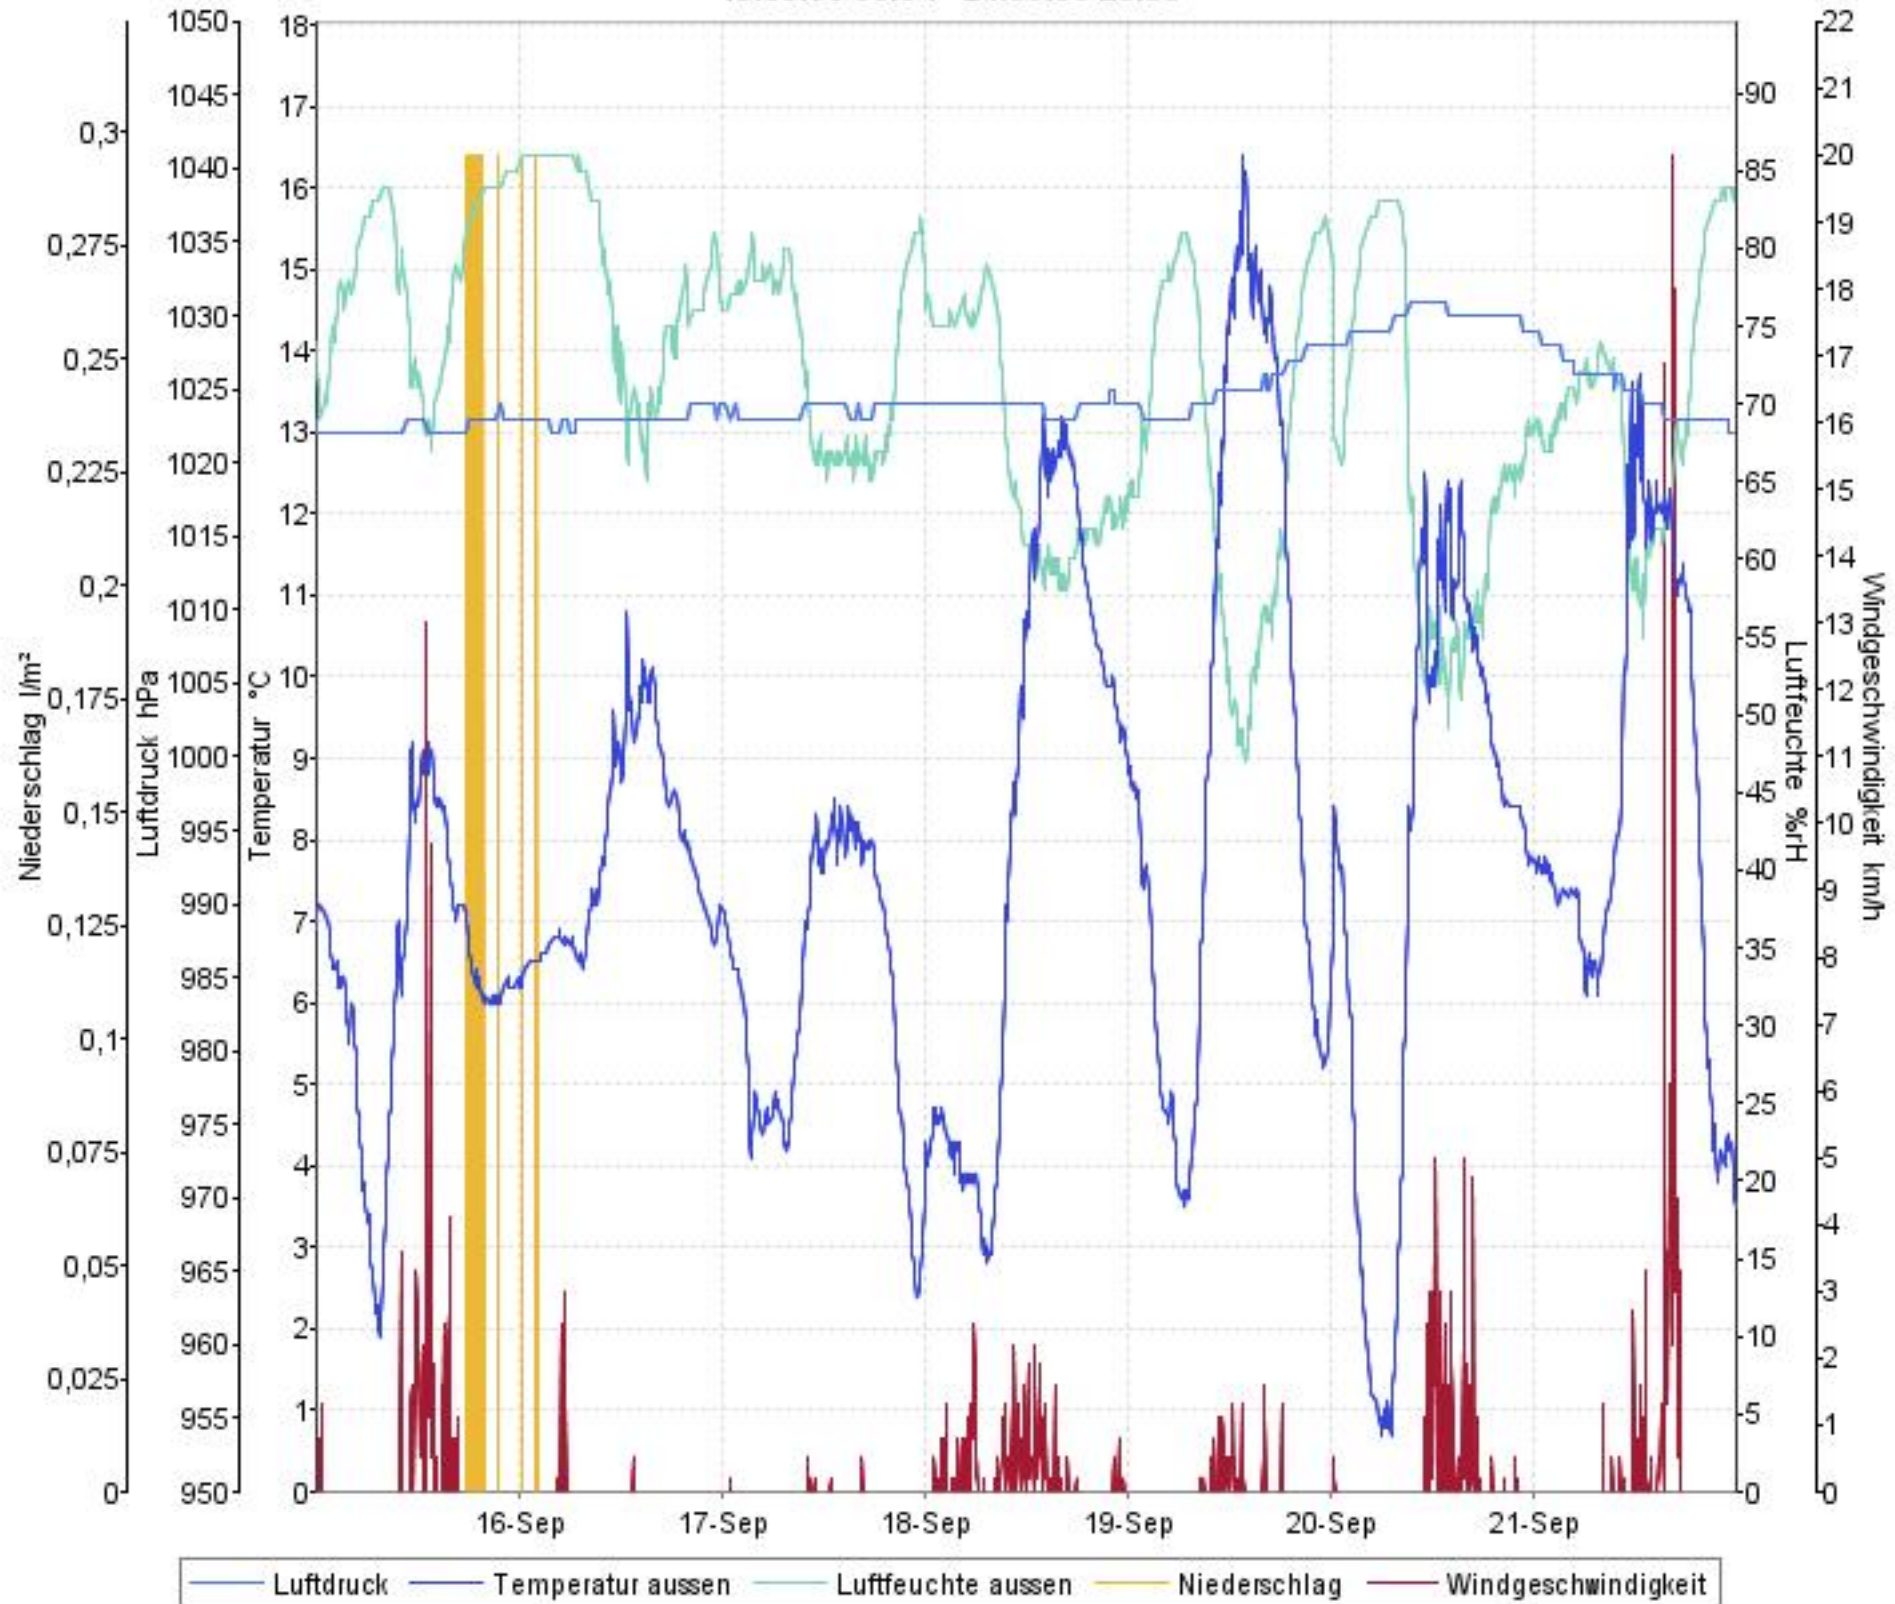

Wetterverlauf

15.09.08 00:04 - 21.09.08 23:59

Wetterverlauf

15.09.08 00:04 - 16.09.08 00:00

Wetterverlauf

16.09.08 00:00 - 16.09.08 23:59

Wetterverlauf

17.09.08 00:04 - 17.09.08 23:59

Wetterverlauf

18.09.08 00:04 - 18.09.08 23:59

Wetterverlauf

19.09.08 00:04 - 19.09.08 23:59

Wetterverlauf

20.09.08 00:04 - 20.09.08 23:59

Wetterverlauf

21.09.08 00:04 - 21.09.08 23:59