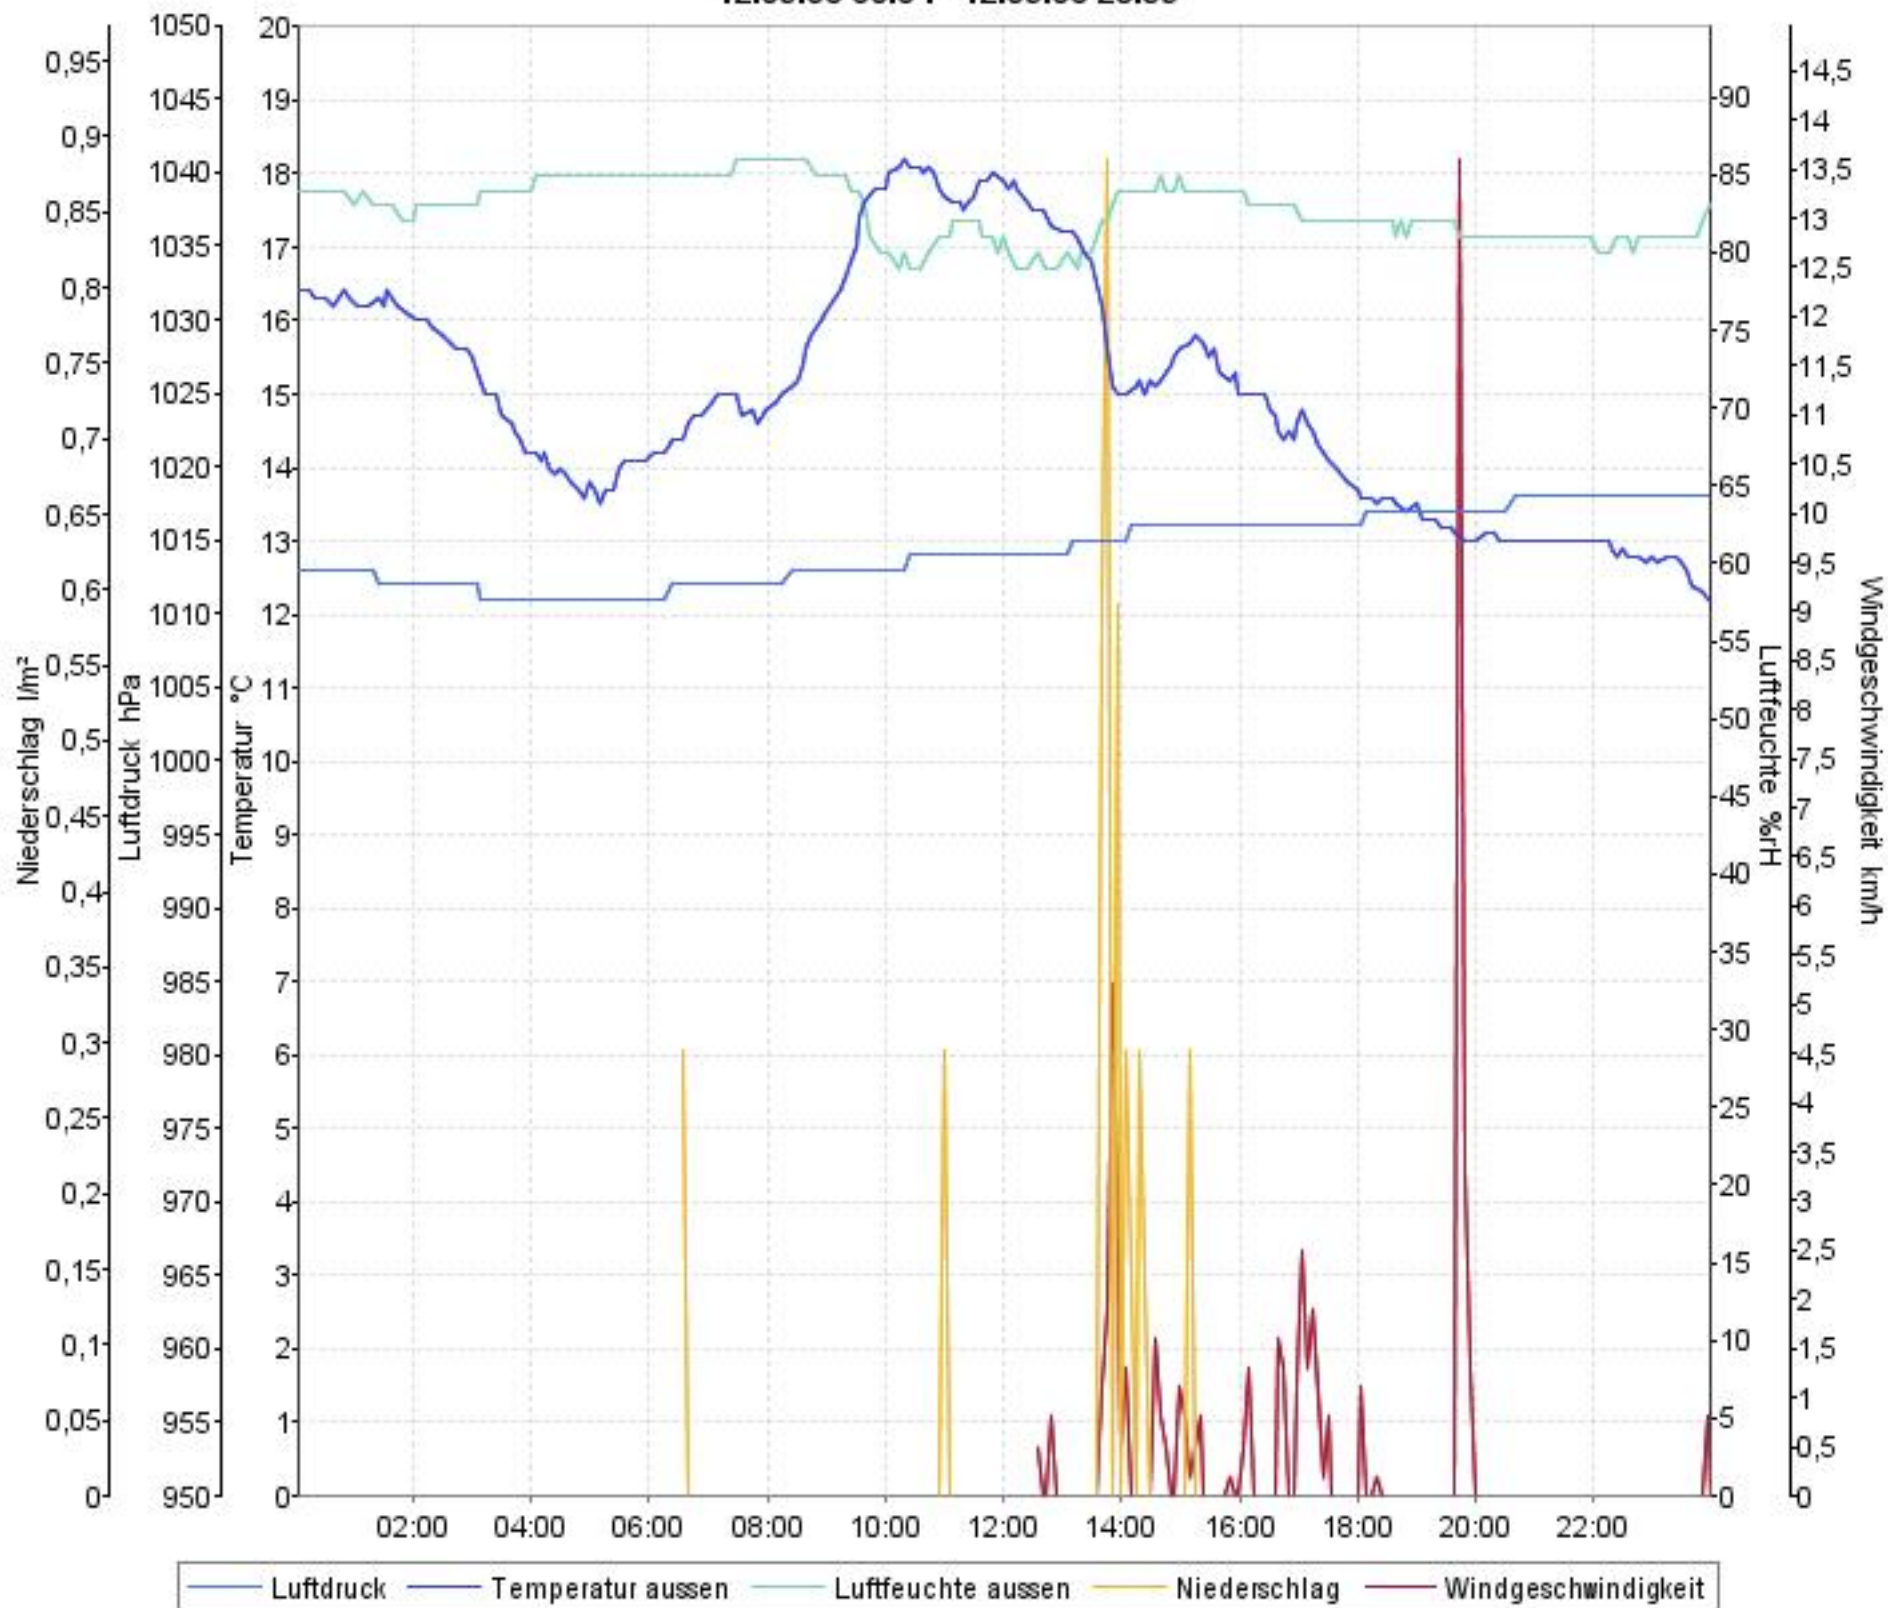

Wetterverlauf

08.09.08 00:04 - 14.09.08 23:59

Wetterverlauf

08.09.08 00:04 - 08.09.08 23:59

Wetterverlauf

09.09.08 00:04 - 09.09.08 23:59

Wetterverlauf

10.09.08 00:04 - 10.09.08 23:59

Wetterverlauf

11.09.08 00:04 - 11.09.08 23:59

Wetterverlauf

12.09.08 00:04 - 12.09.08 23:59

Wetterverlauf

13.09.08 00:04 - 13.09.08 23:59

Wetterverlauf

14.09.08 00:04 - 14.09.08 23:59