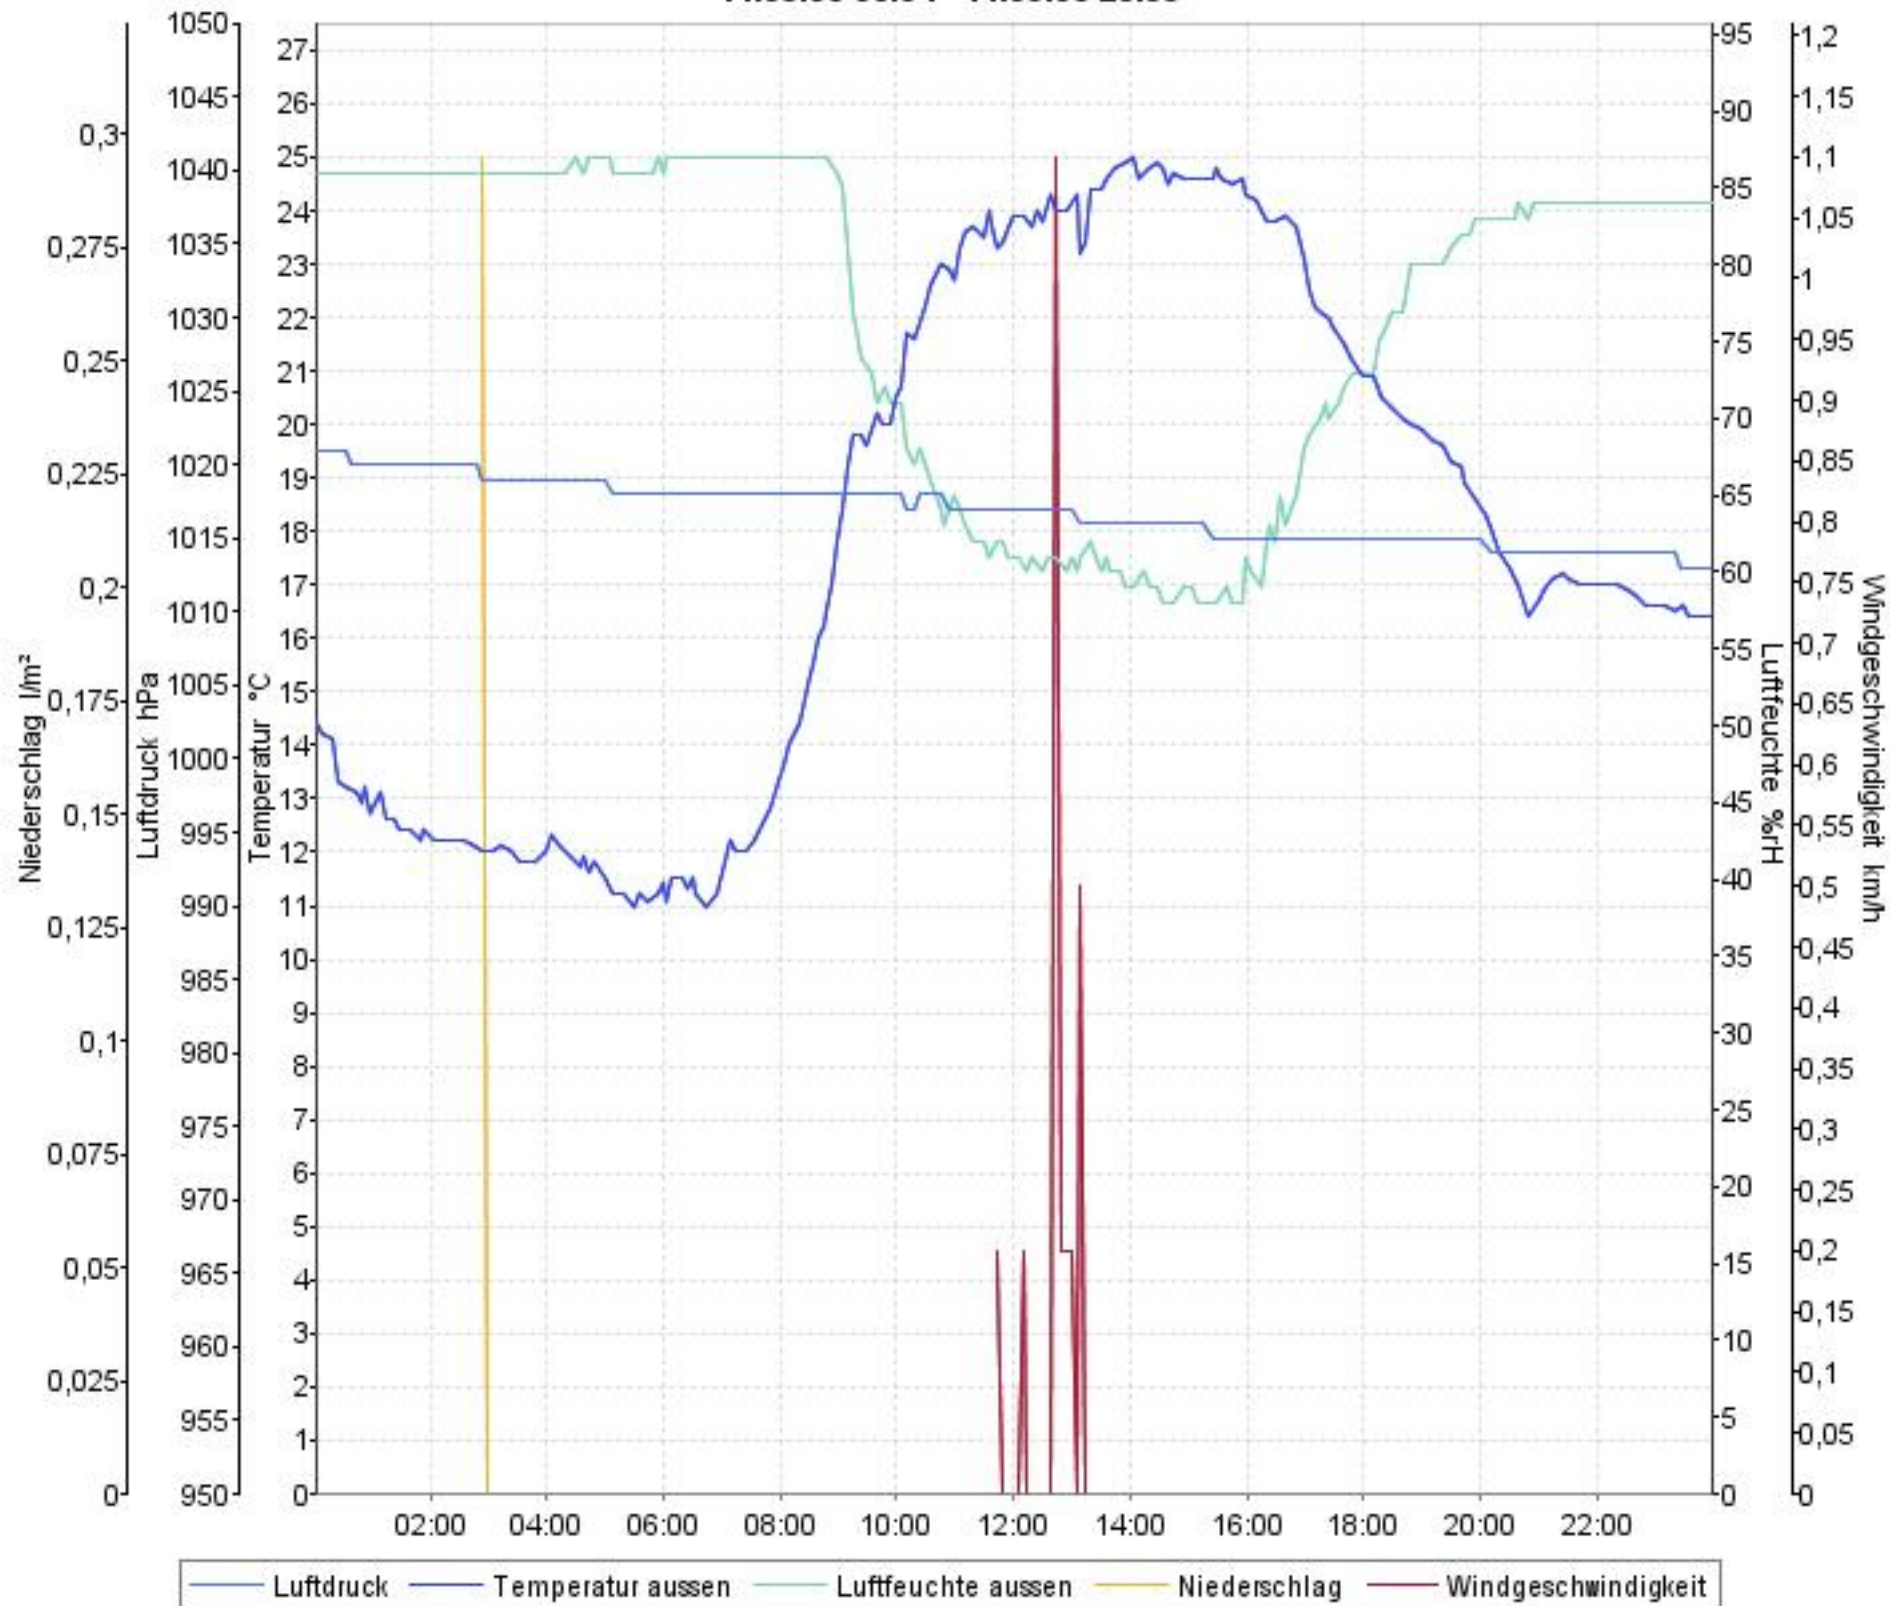

Wetterverlauf

08.09.08 00:04 - 14.09.08 23:59

Wetterverlauf

08.09.08 00:04 - 08.09.08 23:59

Wetterverlauf

09.09.08 00:04 - 09.09.08 23:59

Wetterverlauf

10.09.08 00:04 - 10.09.08 23:59

Wetterverlauf

11.09.08 00:04 - 11.09.08 23:59

Wetterverlauf

12.09.08 00:04 - 12.09.08 23:59

Wetterverlauf

13.09.08 00:04 - 13.09.08 23:59

Wetterverlauf

14.09.08 00:04 - 14.09.08 23:59