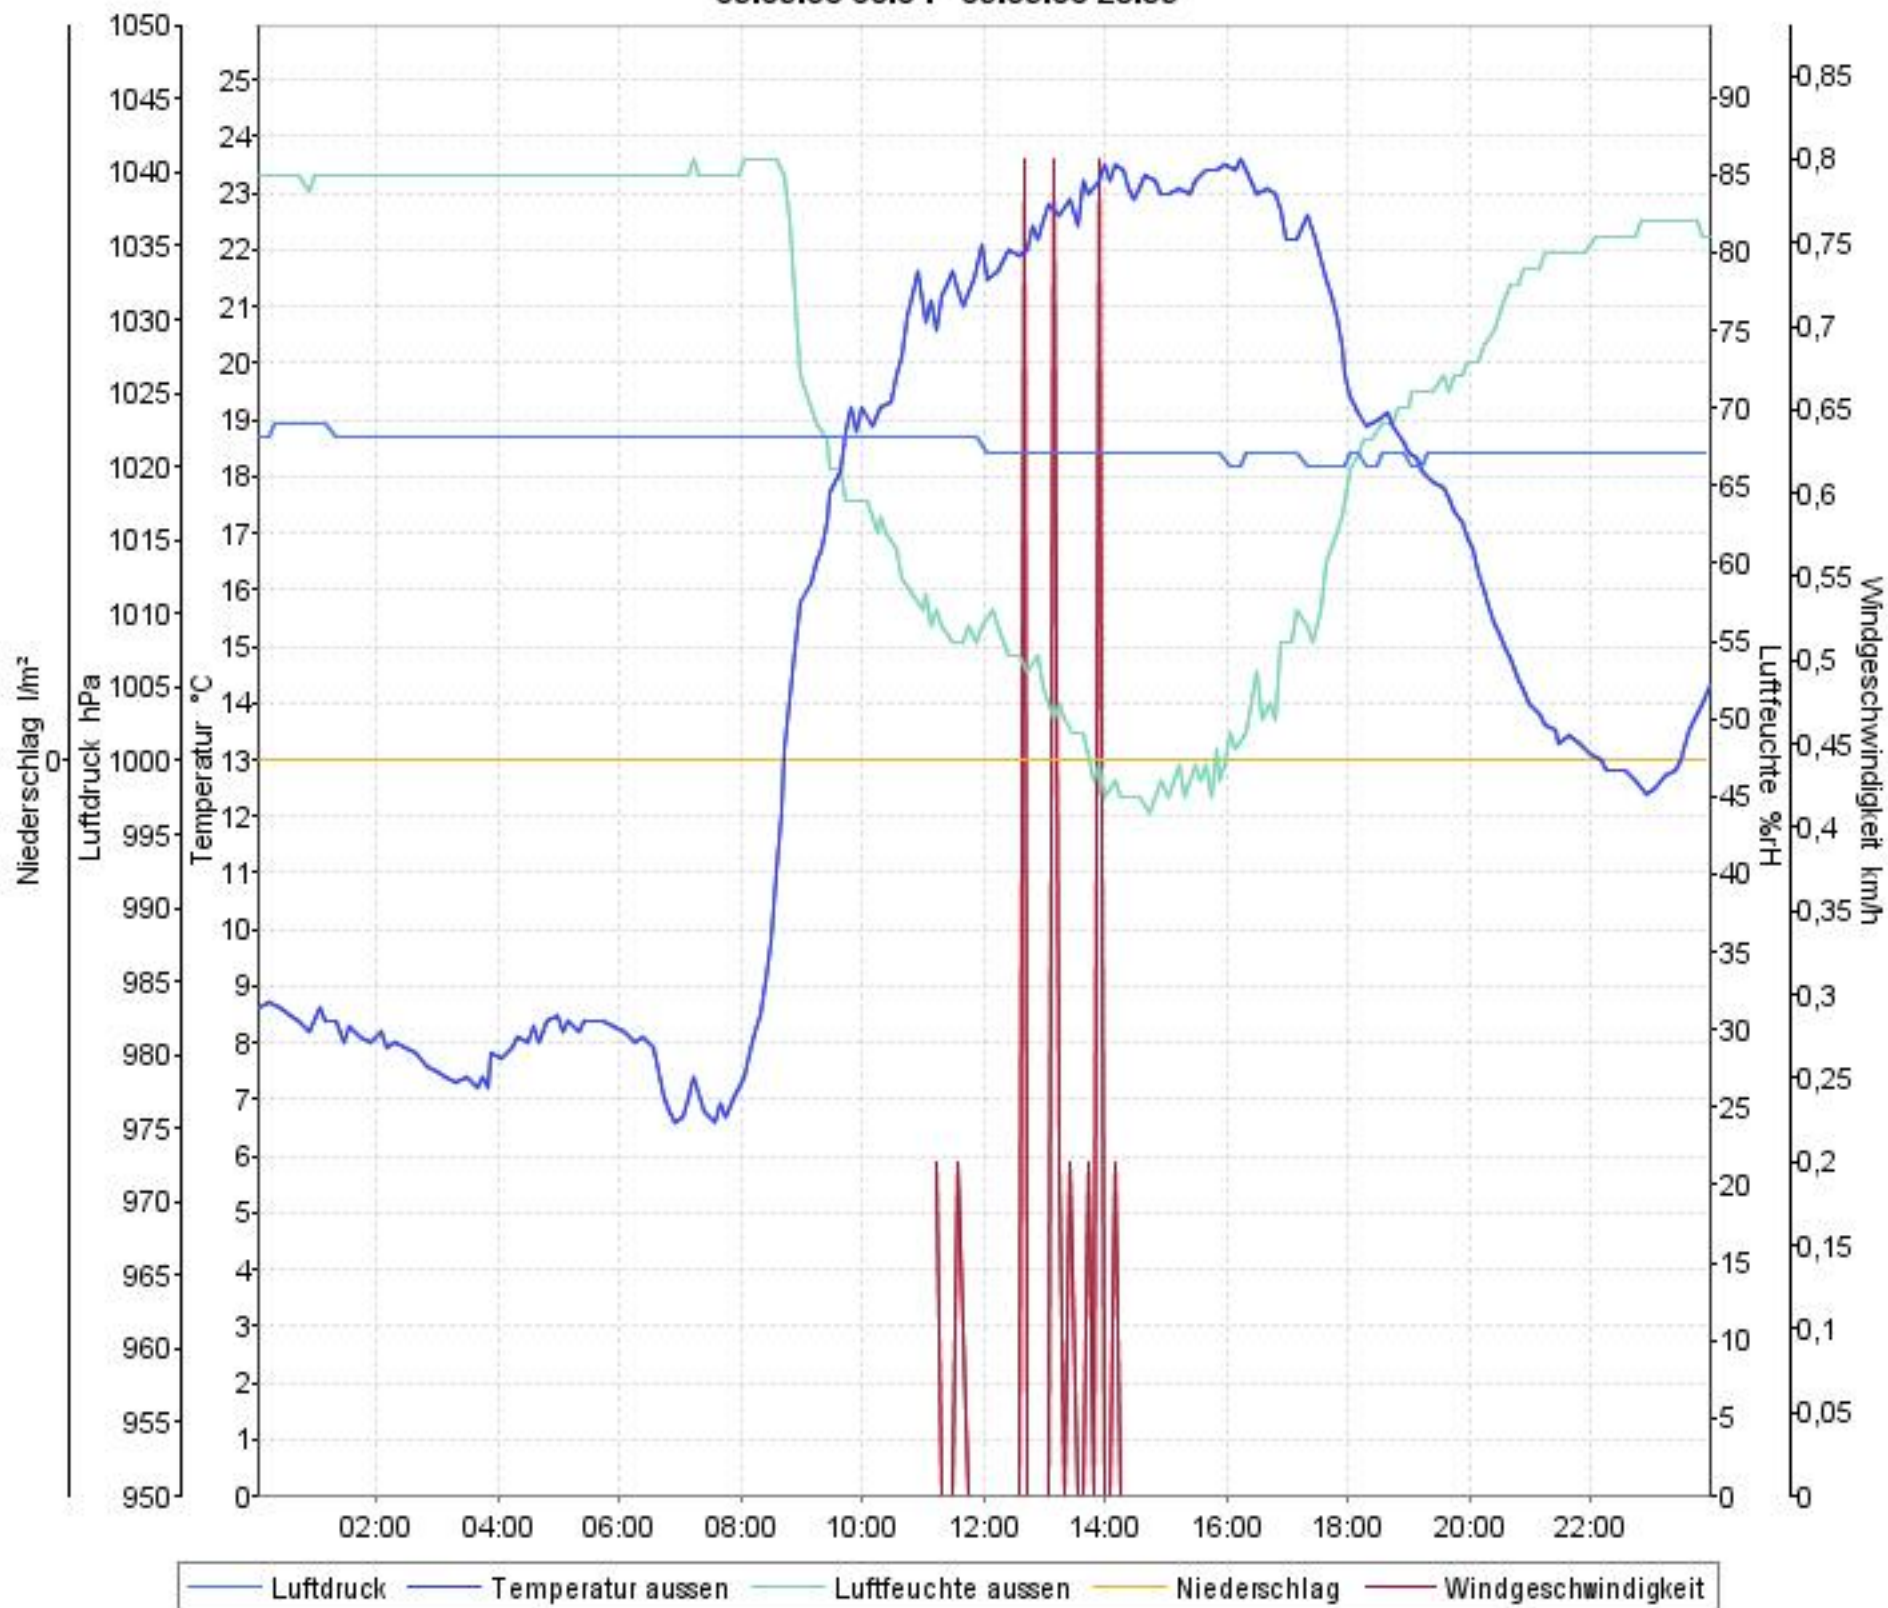

Wetterverlauf

08.09.08 00:04 - 14.09.08 23:59

Wetterverlauf

08.09.08 00:04 - 08.09.08 23:59

Wetterverlauf

09.09.08 00:04 - 09.09.08 23:59

Wetterverlauf

10.09.08 00:04 - 10.09.08 23:59

Wetterverlauf

11.09.08 00:04 - 11.09.08 23:59

Wetterverlauf

12.09.08 00:04 - 12.09.08 23:59

Wetterverlauf

13.09.08 00:04 - 13.09.08 23:59

Wetterverlauf

14.09.08 00:04 - 14.09.08 23:59