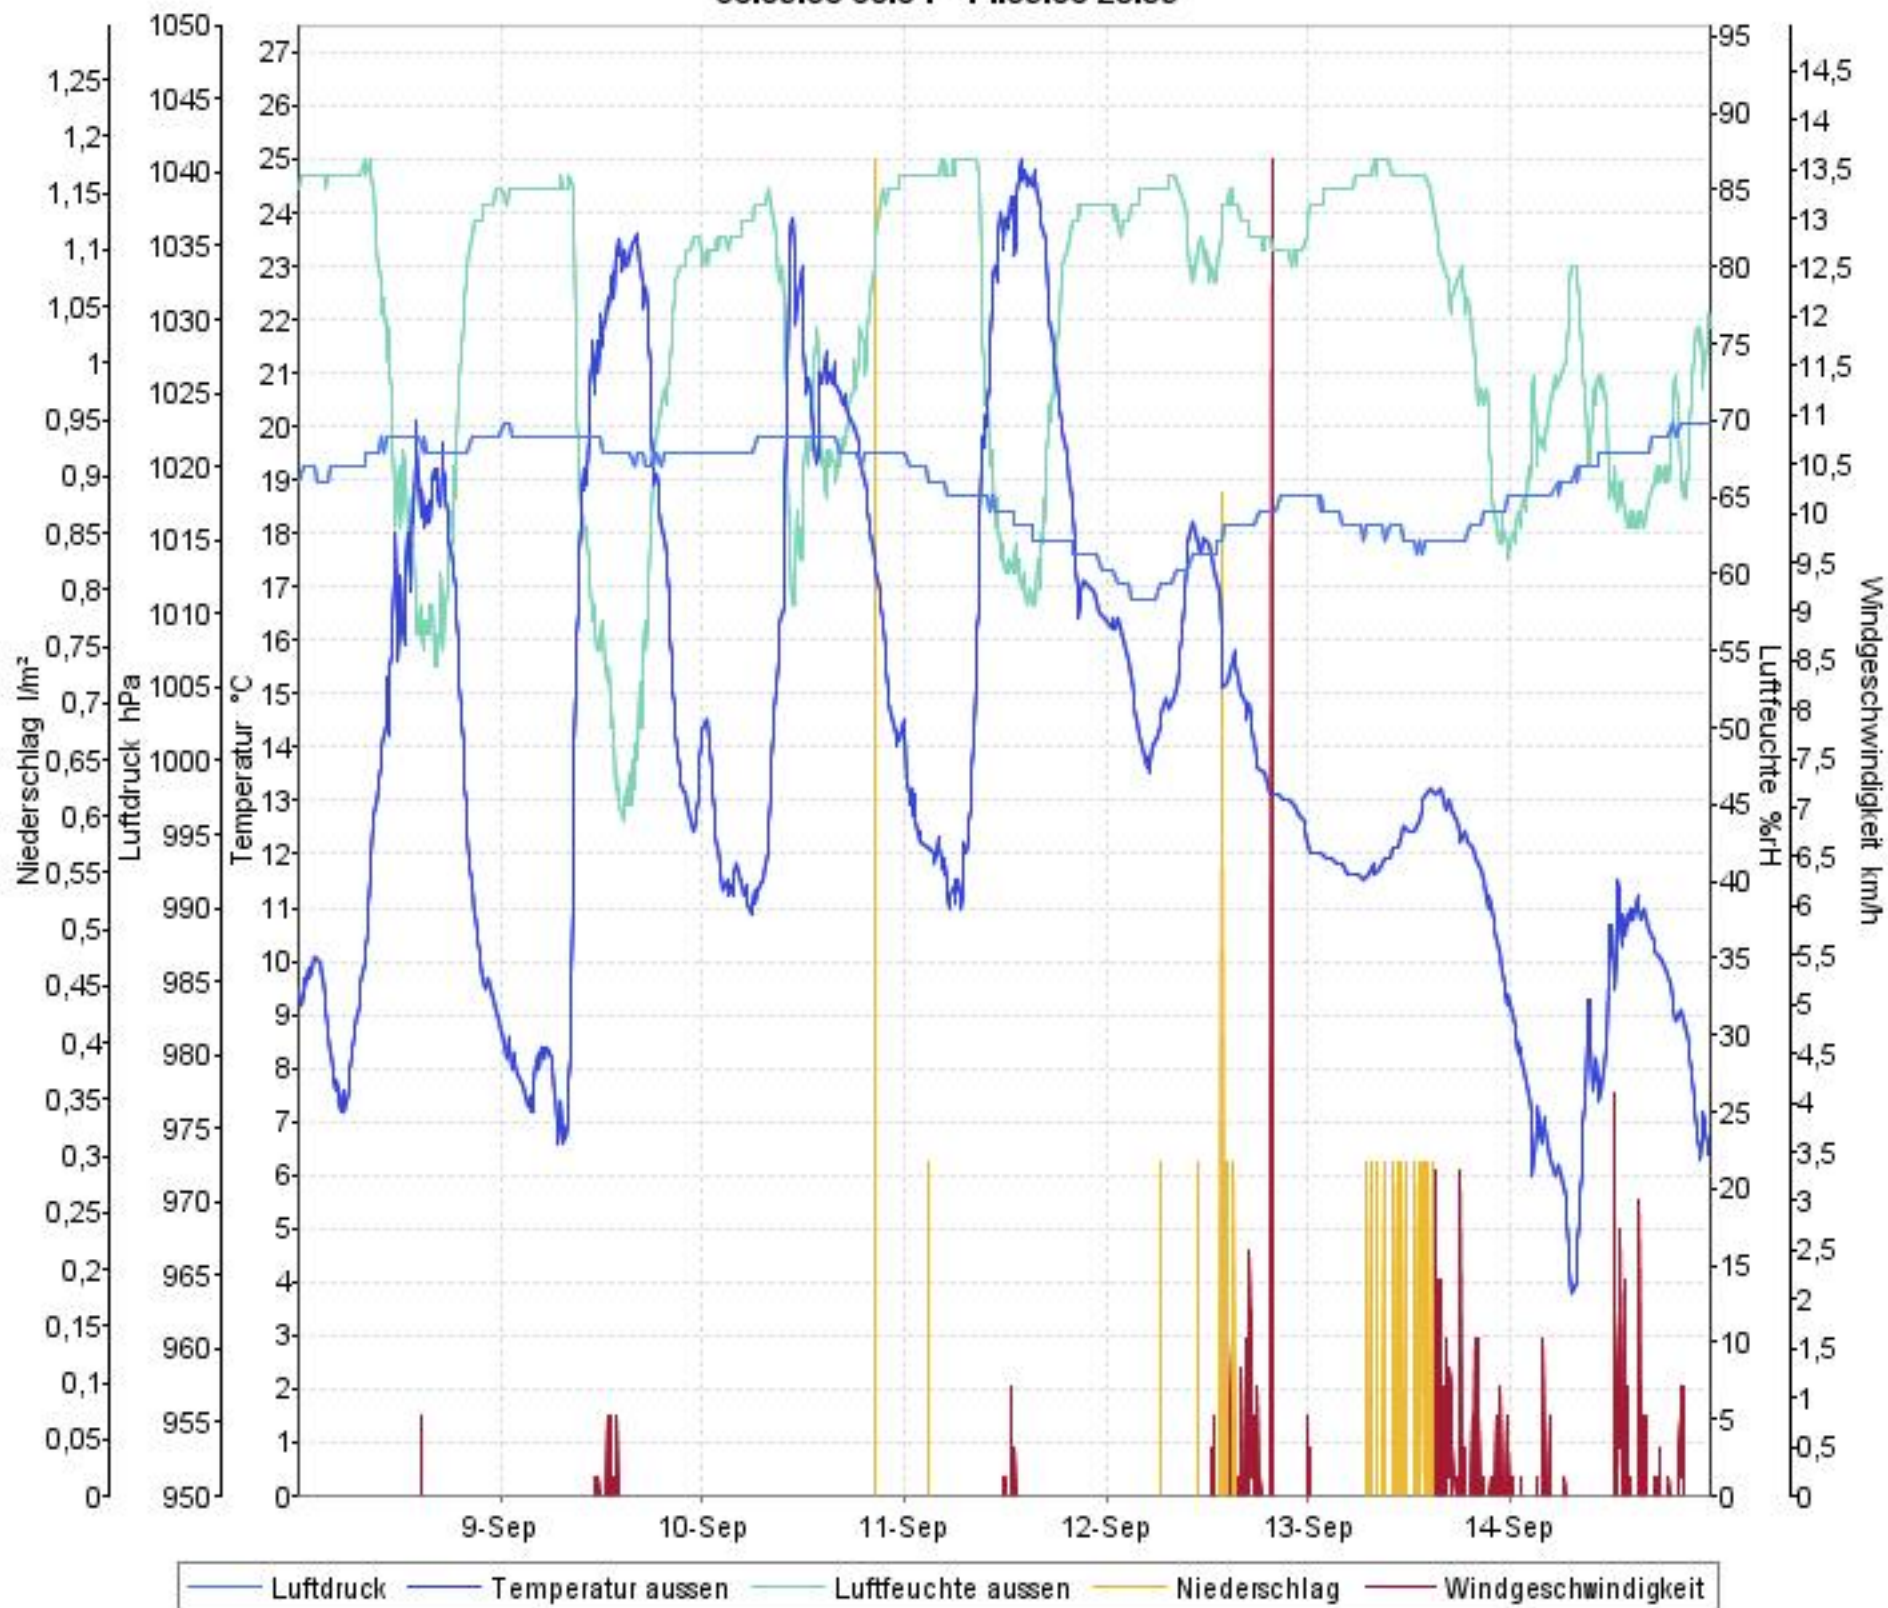

Wetterverlauf

08.09.08 00:04 - 14.09.08 23:59

Wetterverlauf

08.09.08 00:04 - 08.09.08 23:59

Wetterverlauf

09.09.08 00:04 - 09.09.08 23:59

Wetterverlauf

10.09.08 00:04 - 10.09.08 23:59

Wetterverlauf

11.09.08 00:04 - 11.09.08 23:59

Wetterverlauf

12.09.08 00:04 - 12.09.08 23:59

Wetterverlauf

13.09.08 00:04 - 13.09.08 23:59

Wetterverlauf

14.09.08 00:04 - 14.09.08 23:59