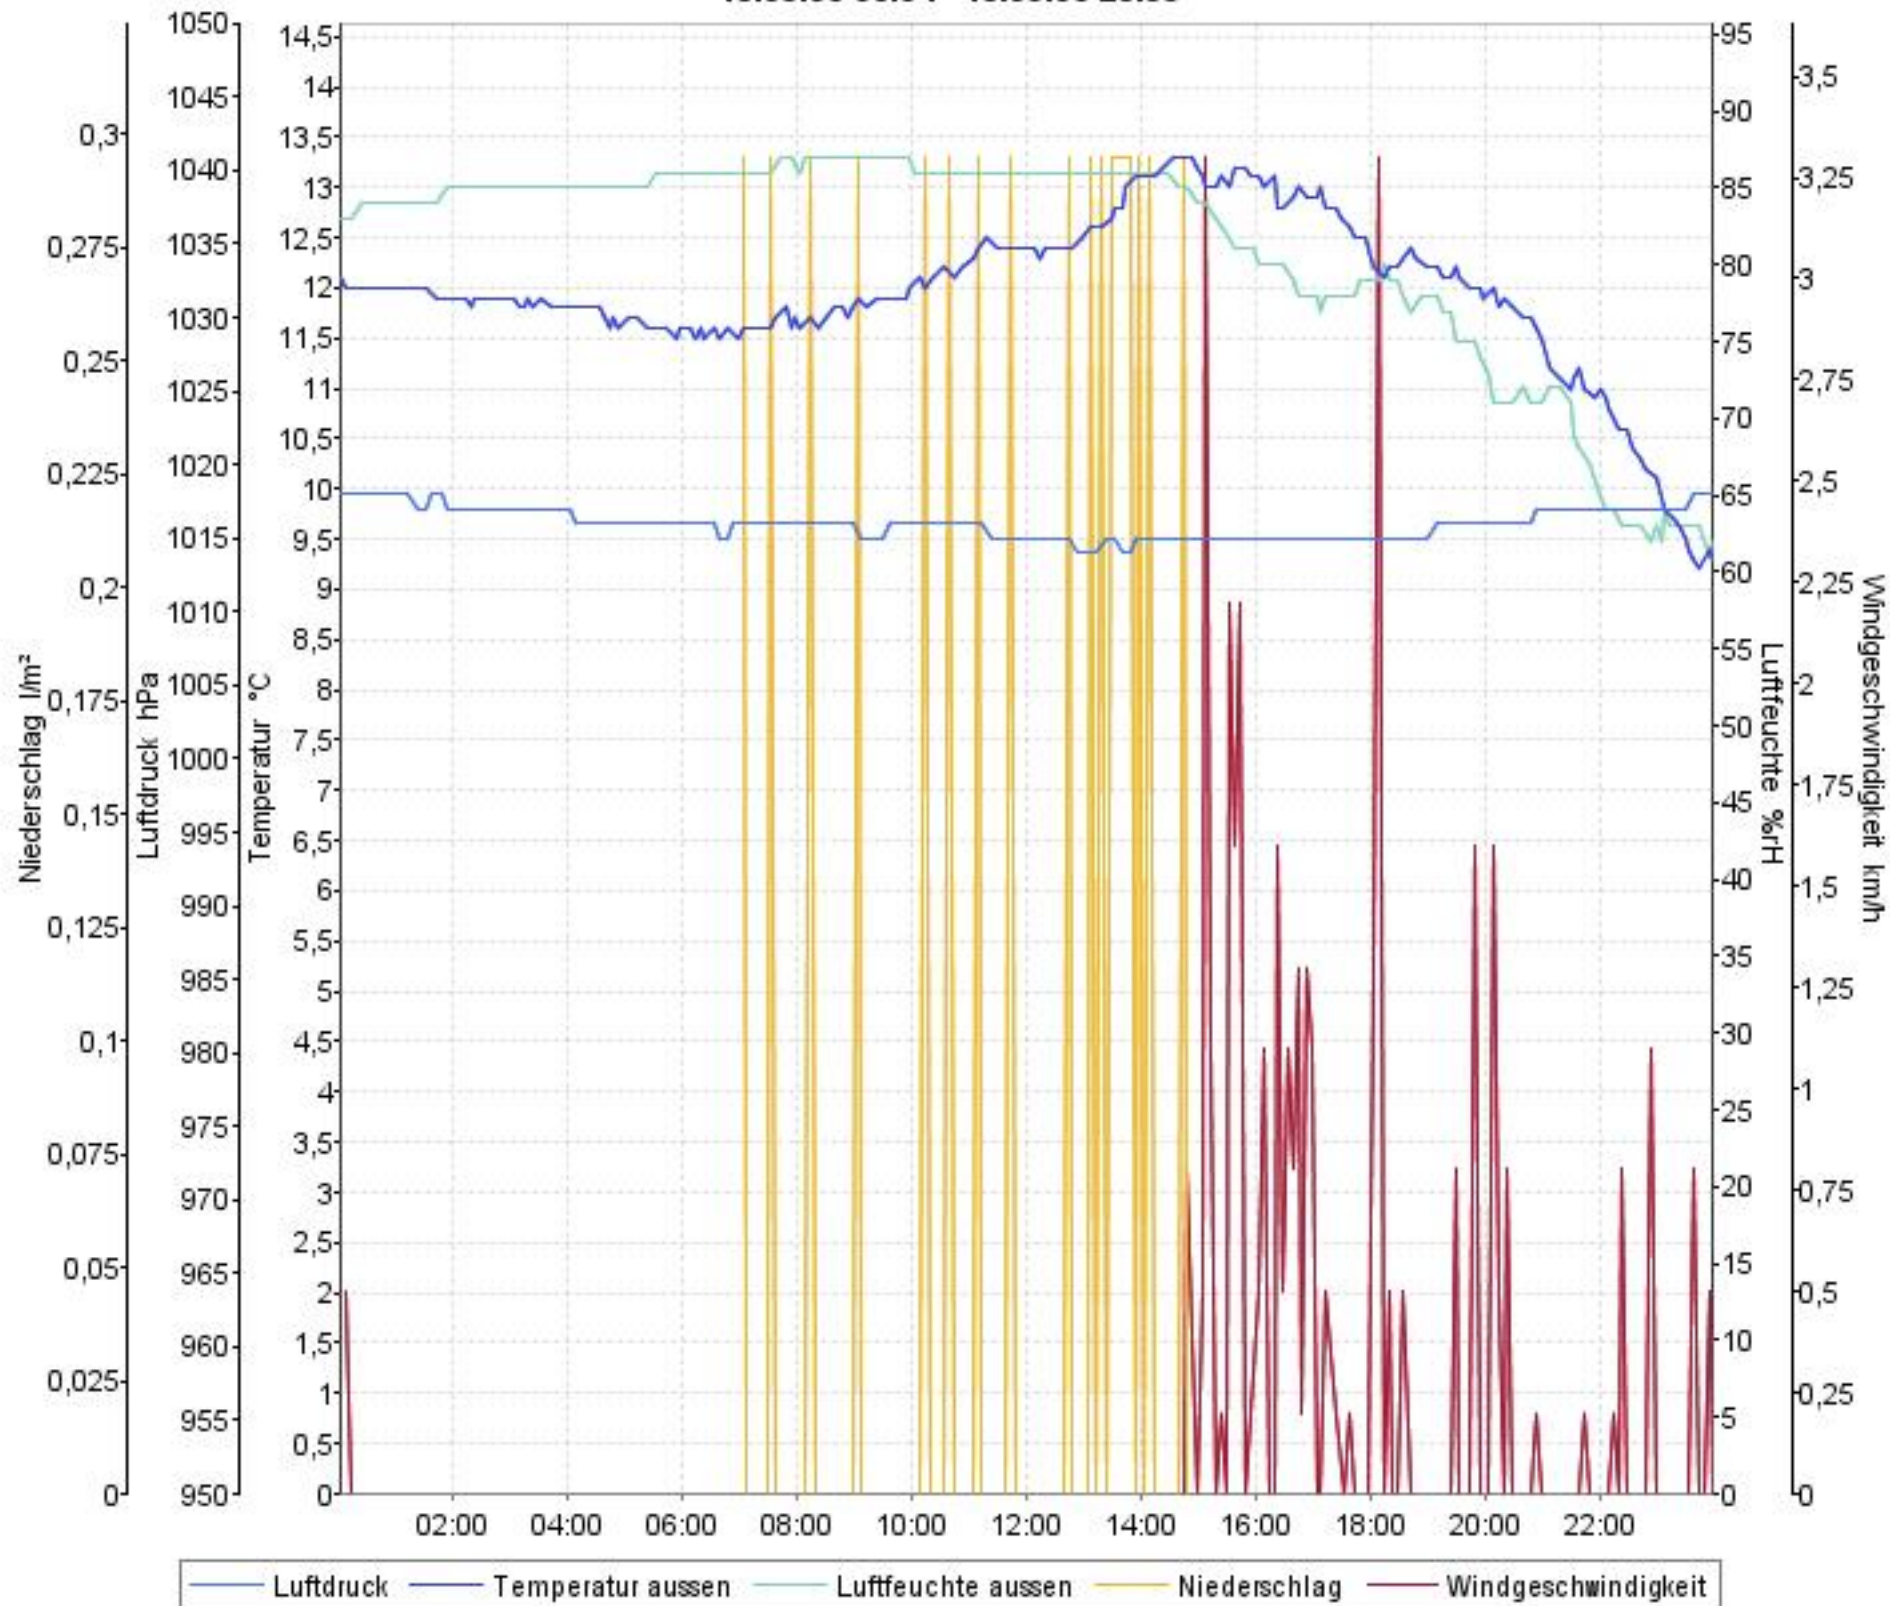

Wetterverlauf

08.09.08 00:04 - 14.09.08 23:59

Wetterverlauf

08.09.08 00:04 - 08.09.08 23:59

Wetterverlauf

09.09.08 00:04 - 09.09.08 23:59

Wetterverlauf

10.09.08 00:04 - 10.09.08 23:59

Wetterverlauf

11.09.08 00:04 - 11.09.08 23:59

Wetterverlauf

12.09.08 00:04 - 12.09.08 23:59

Wetterverlauf

13.09.08 00:04 - 13.09.08 23:59

Wetterverlauf

14.09.08 00:04 - 14.09.08 23:59