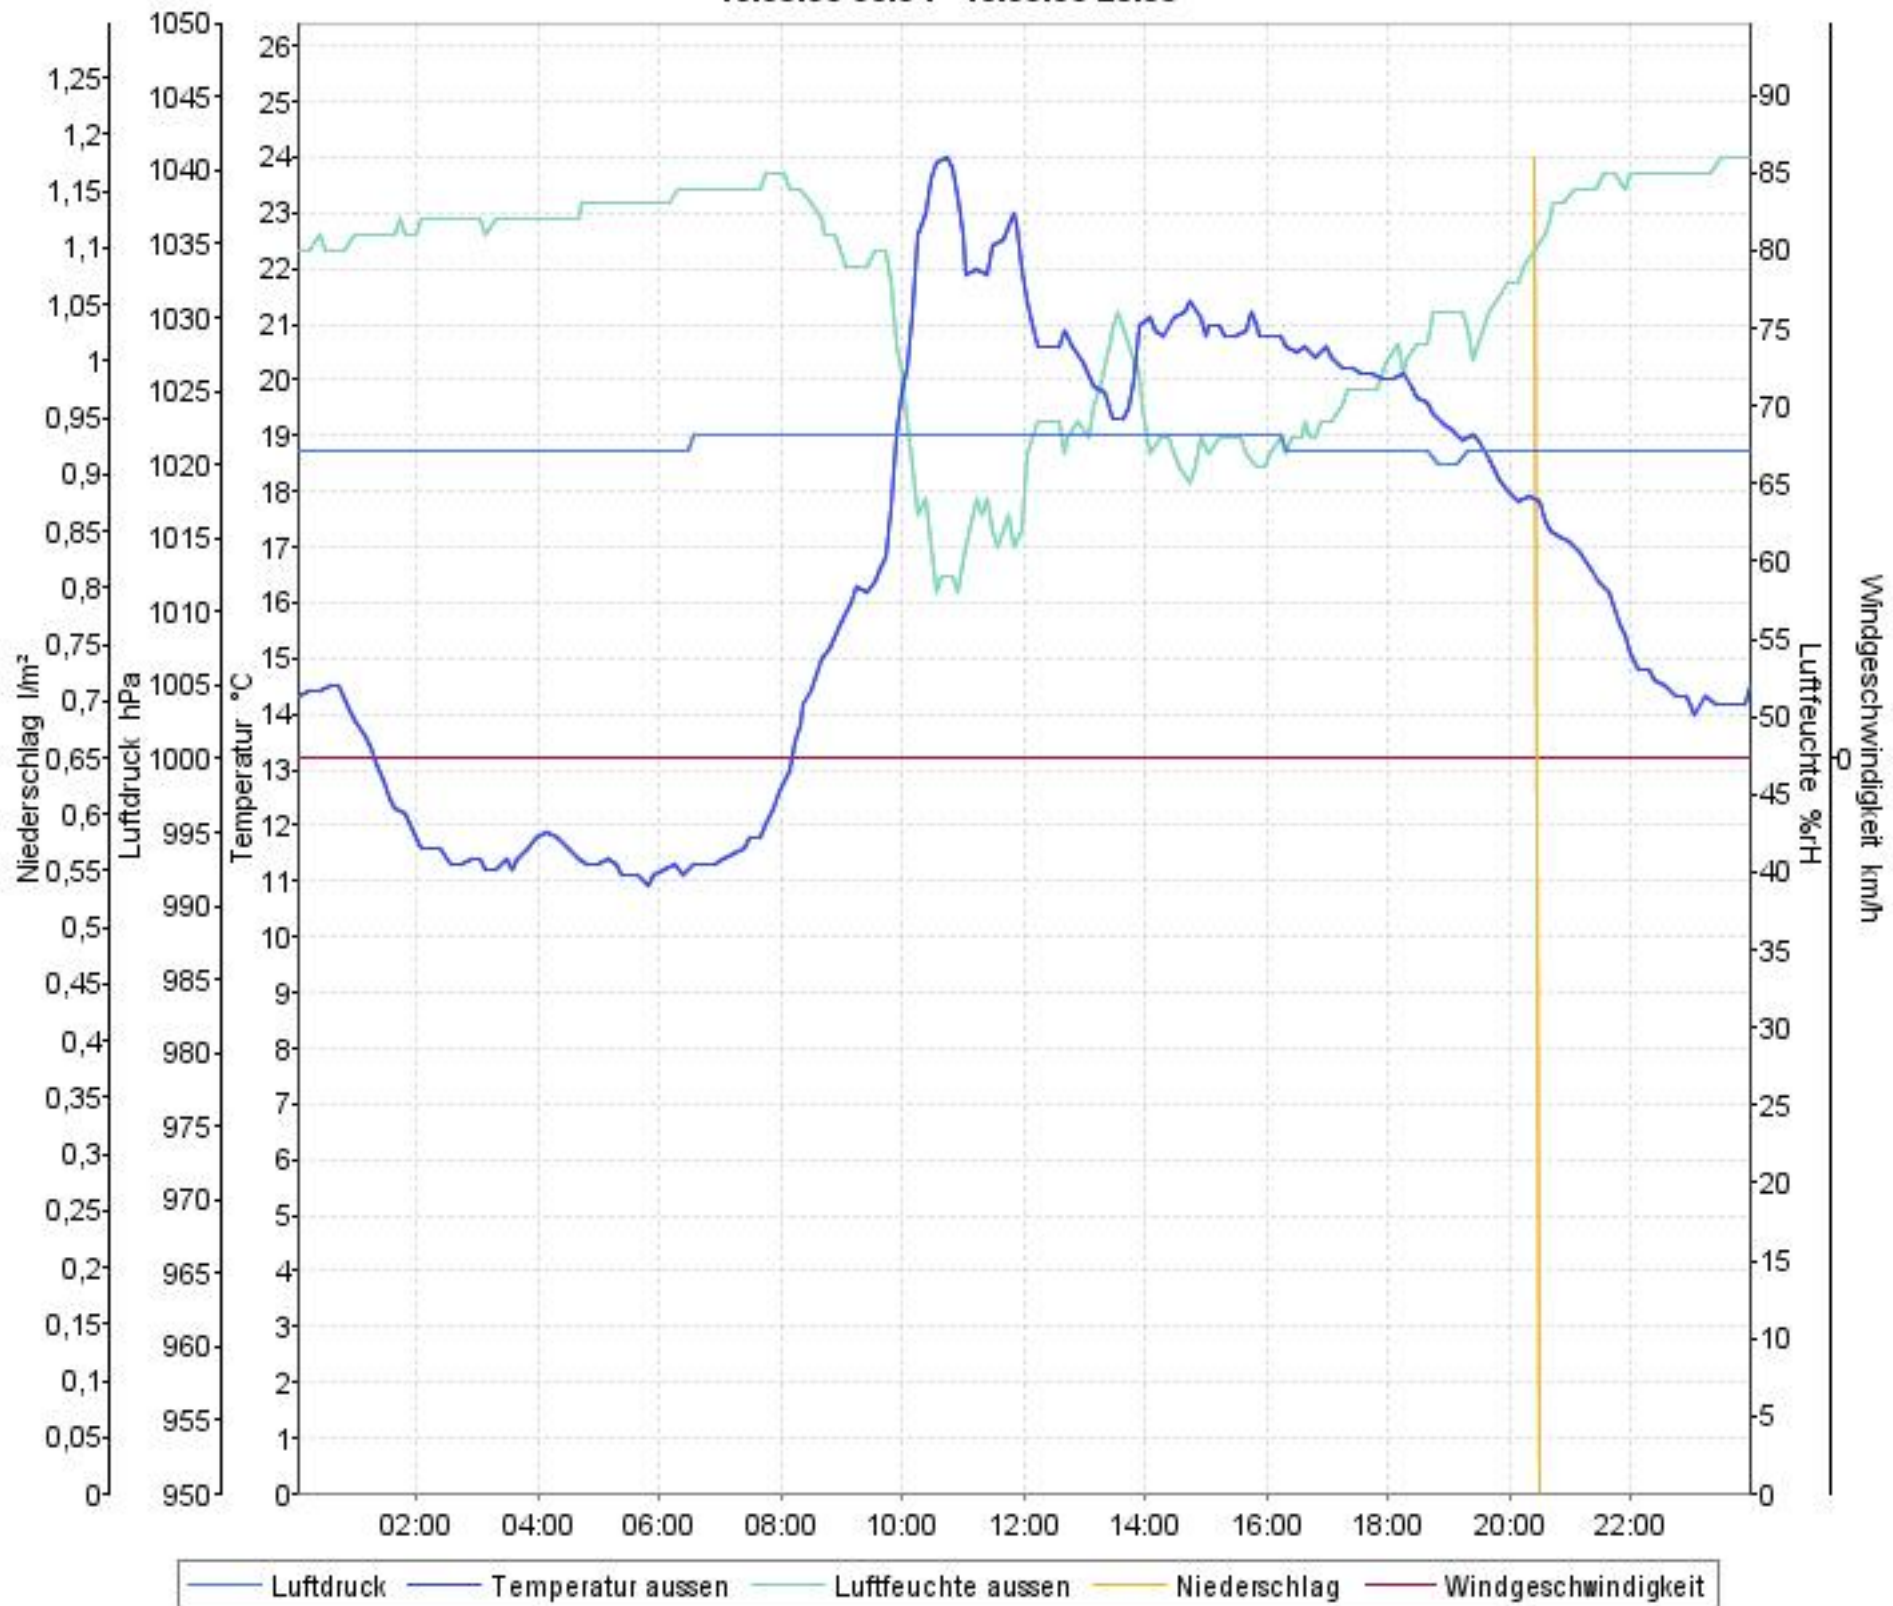

Wetterverlauf

08.09.08 00:04 - 14.09.08 23:59

Wetterverlauf

08.09.08 00:04 - 08.09.08 23:59

Wetterverlauf

09.09.08 00:04 - 09.09.08 23:59

Wetterverlauf

10.09.08 00:04 - 10.09.08 23:59

Wetterverlauf

11.09.08 00:04 - 11.09.08 23:59

Wetterverlauf

12.09.08 00:04 - 12.09.08 23:59

Wetterverlauf

13.09.08 00:04 - 13.09.08 23:59

Wetterverlauf

14.09.08 00:04 - 14.09.08 23:59