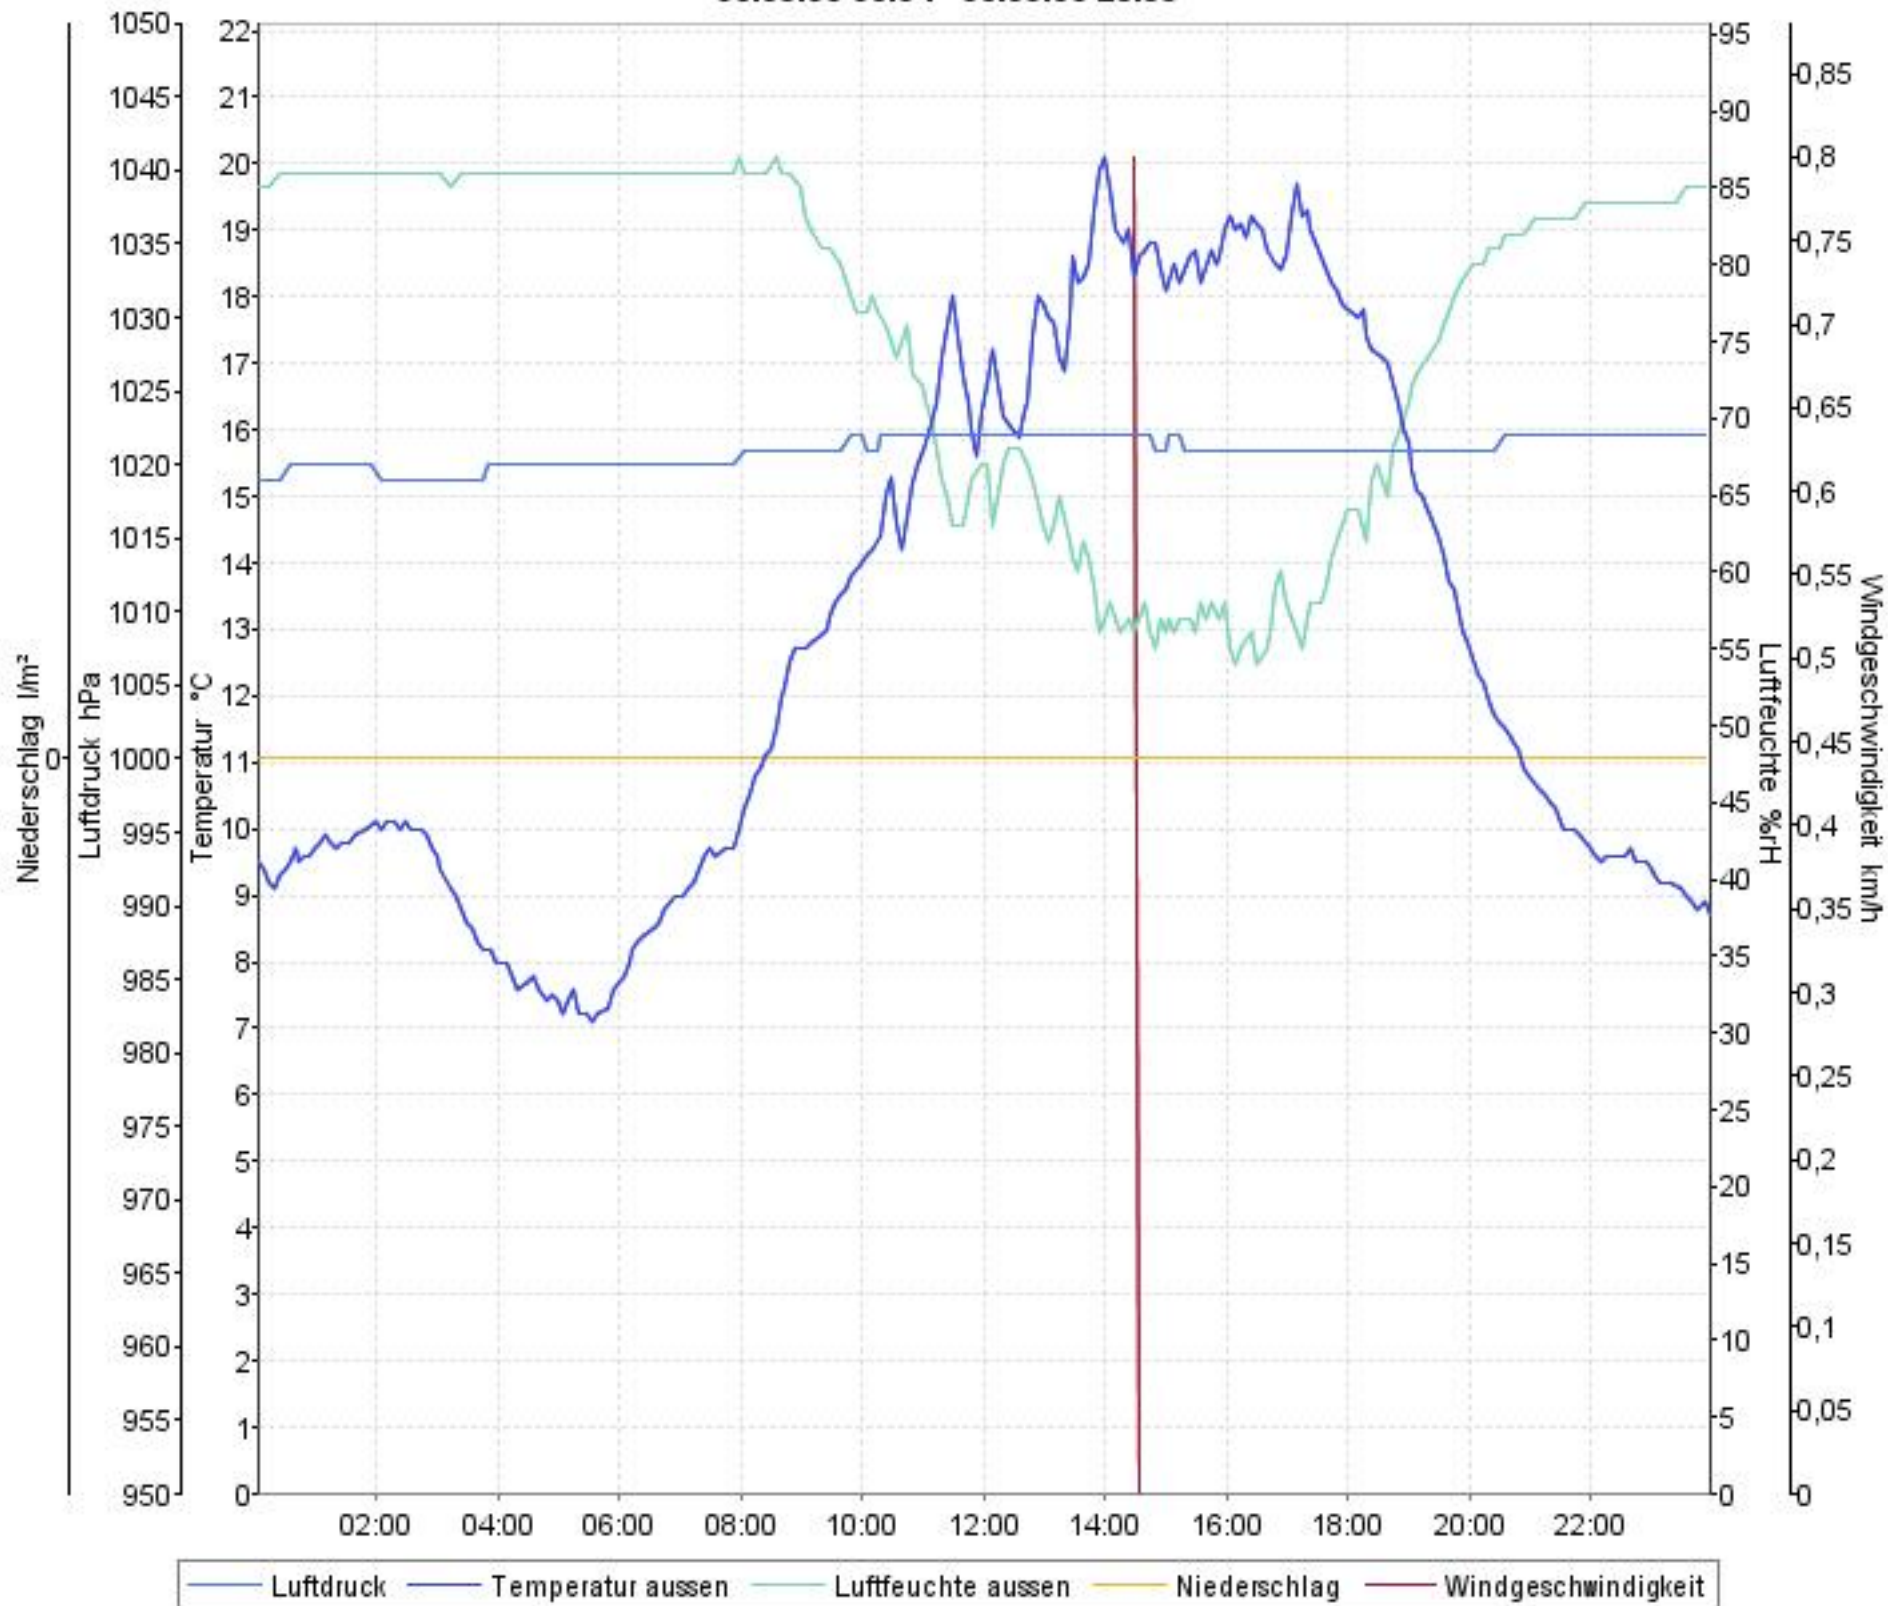

Wetterverlauf

08.09.08 00:04 - 14.09.08 23:59

Wetterverlauf

08.09.08 00:04 - 08.09.08 23:59

Wetterverlauf

09.09.08 00:04 - 09.09.08 23:59

Wetterverlauf

10.09.08 00:04 - 10.09.08 23:59

Wetterverlauf

11.09.08 00:04 - 11.09.08 23:59

Wetterverlauf

12.09.08 00:04 - 12.09.08 23:59

Wetterverlauf

13.09.08 00:04 - 13.09.08 23:59

Wetterverlauf

14.09.08 00:04 - 14.09.08 23:59