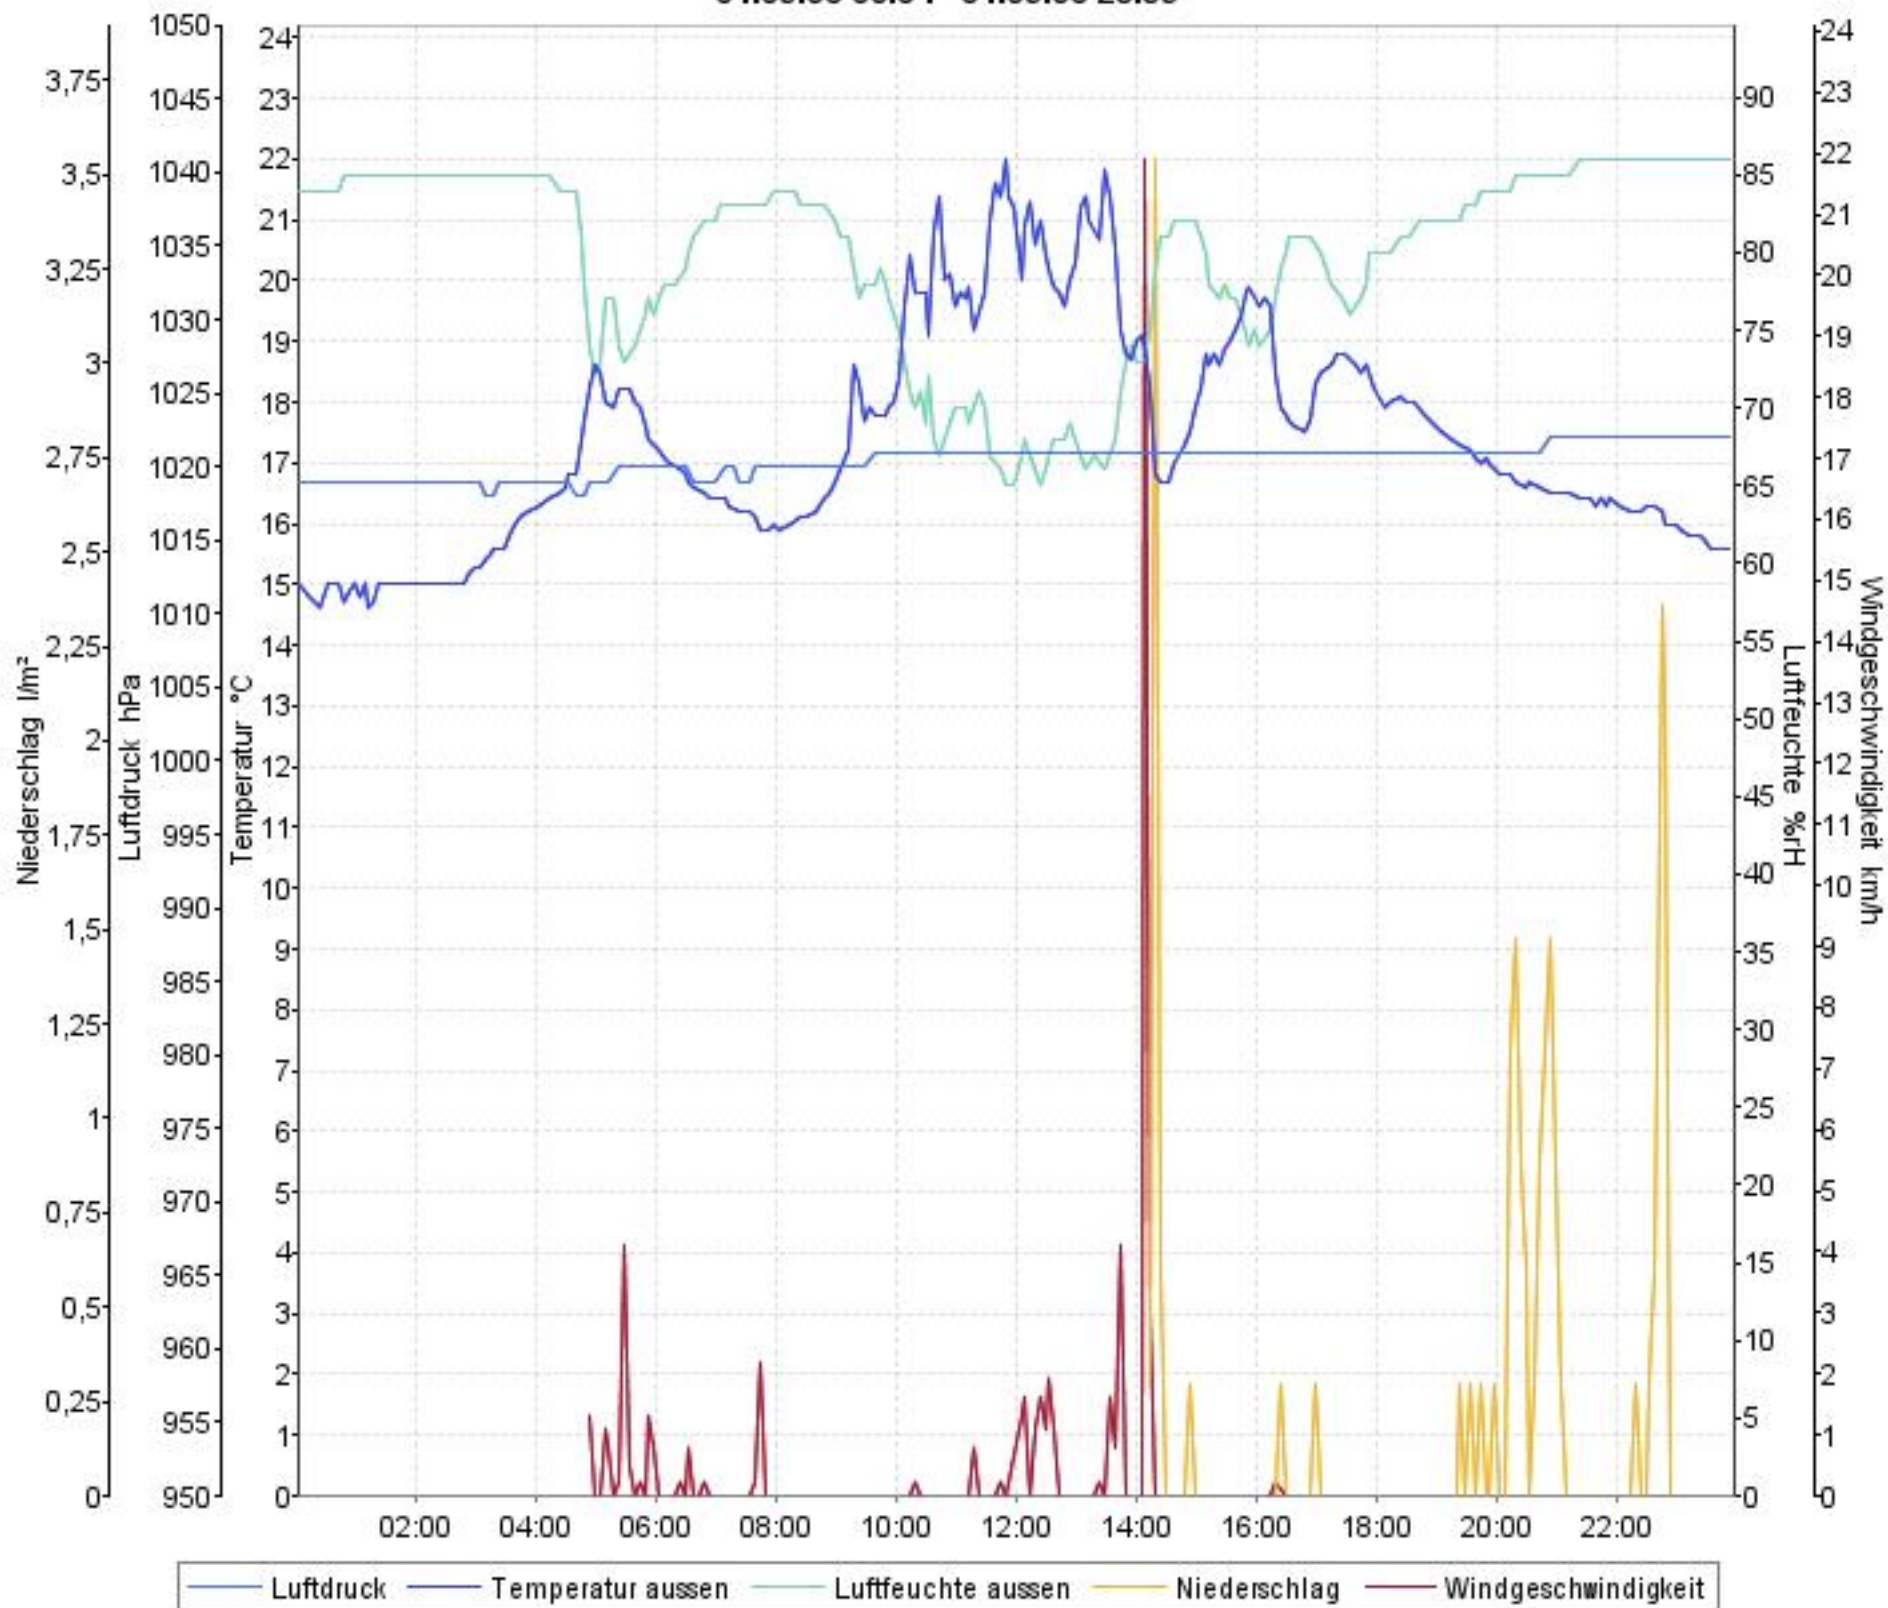

Wetterverlauf

01.09.08 00:04 - 07.09.08 23:59

Wetterverlauf

01.09.08 00:04 - 01.09.08 23:59

Wetterverlauf

02.09.08 00:04 - 02.09.08 23:59

Wetterverlauf

03.09.08 00:04 - 03.09.08 23:59

Wetterverlauf

04.09.08 00:05 - 04.09.08 23:59

Wetterverlauf

05.09.08 00:04 - 05.09.08 23:59

Wetterverlauf

06.09.08 00:04 - 06.09.08 23:59

Wetterverlauf

07.09.08 00:04 - 07.09.08 23:59