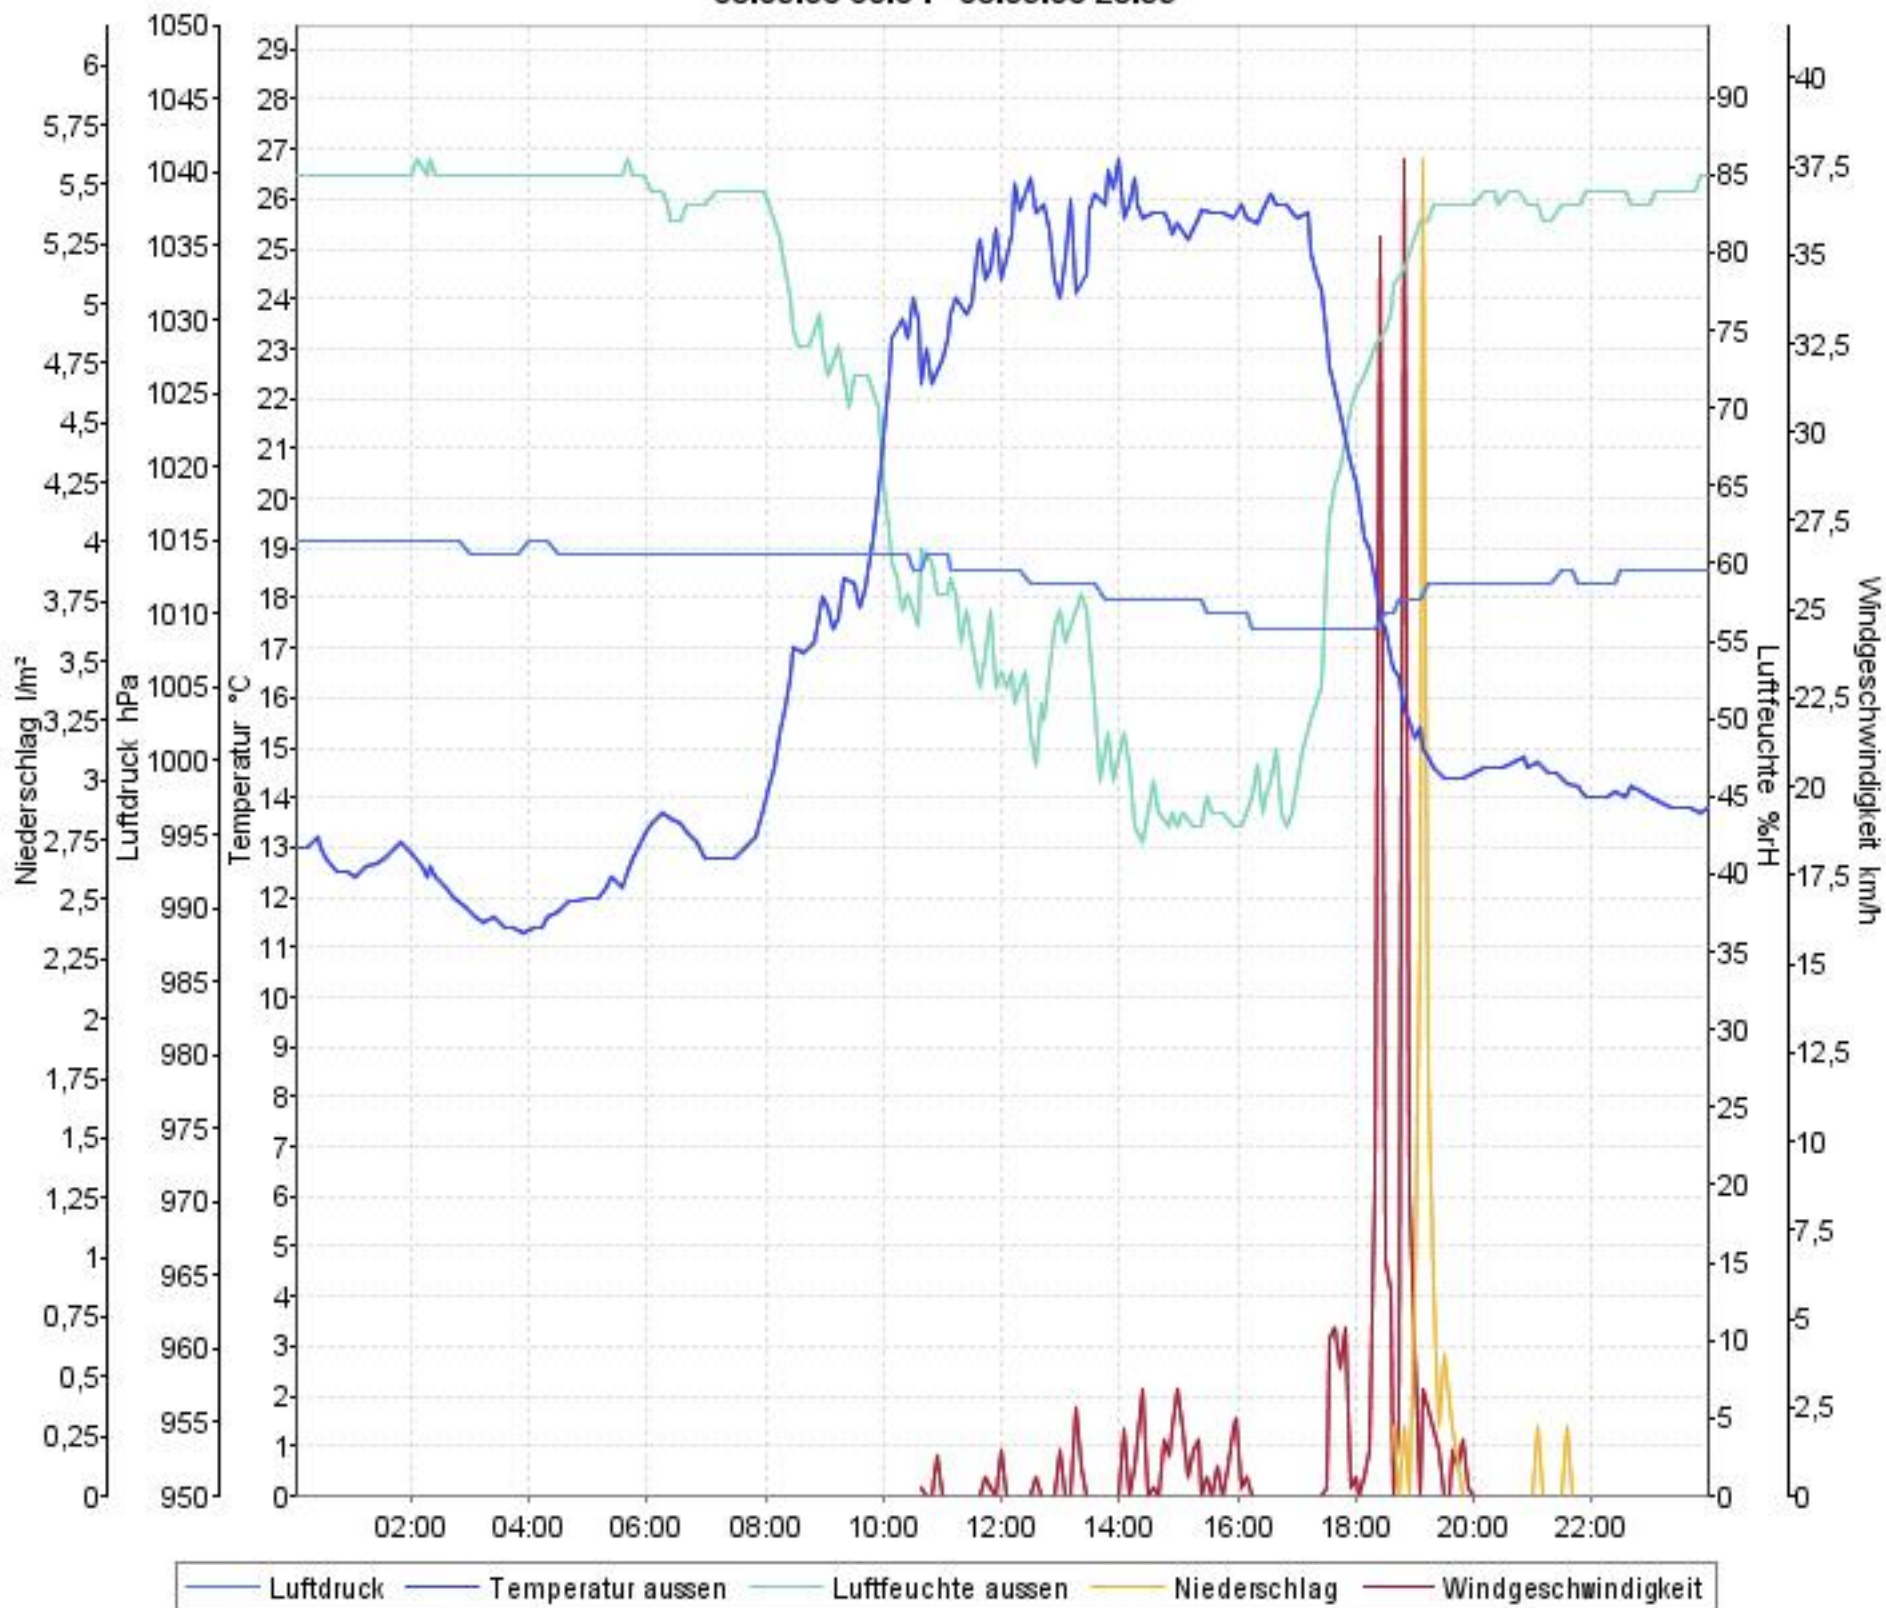

Wetterverlauf

01.09.08 00:04 - 07.09.08 23:59

Wetterverlauf

01.09.08 00:04 - 01.09.08 23:59

Wetterverlauf

02.09.08 00:04 - 02.09.08 23:59

Wetterverlauf

03.09.08 00:04 - 03.09.08 23:59

Wetterverlauf

04.09.08 00:05 - 04.09.08 23:59

Wetterverlauf

05.09.08 00:04 - 05.09.08 23:59

Wetterverlauf

06.09.08 00:04 - 06.09.08 23:59

Wetterverlauf

07.09.08 00:04 - 07.09.08 23:59