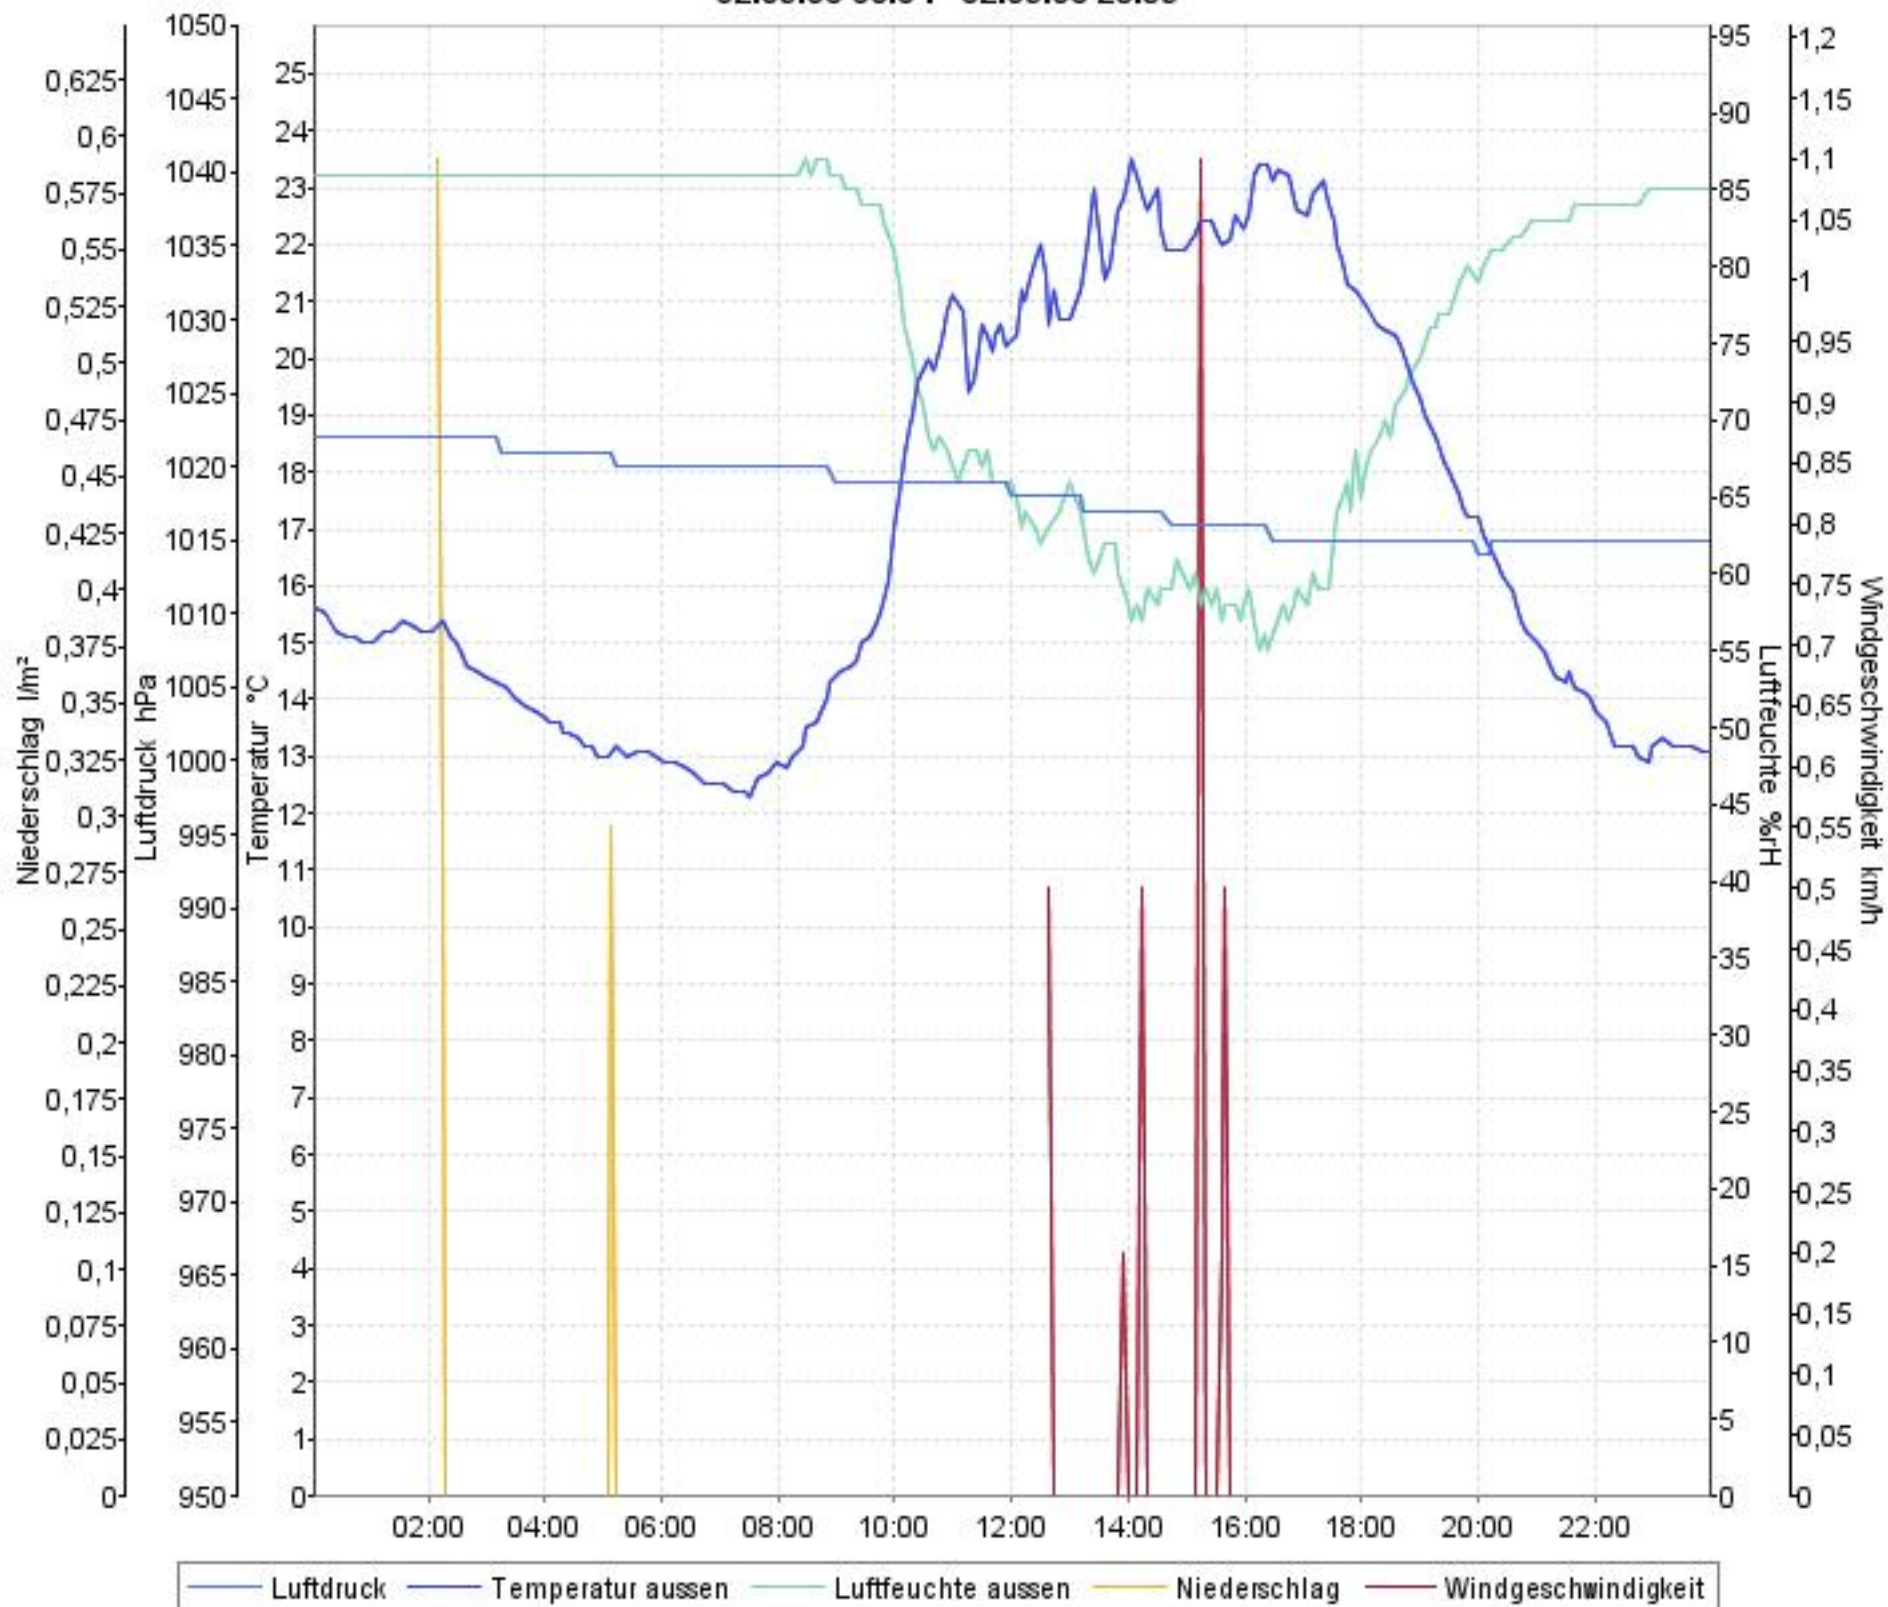

Wetterverlauf

01.09.08 00:04 - 07.09.08 23:59

Wetterverlauf

01.09.08 00:04 - 01.09.08 23:59

Wetterverlauf

02.09.08 00:04 - 02.09.08 23:59

Wetterverlauf

03.09.08 00:04 - 03.09.08 23:59

Wetterverlauf

04.09.08 00:05 - 04.09.08 23:59

Wetterverlauf

05.09.08 00:04 - 05.09.08 23:59

Wetterverlauf

06.09.08 00:04 - 06.09.08 23:59

Wetterverlauf

07.09.08 00:04 - 07.09.08 23:59