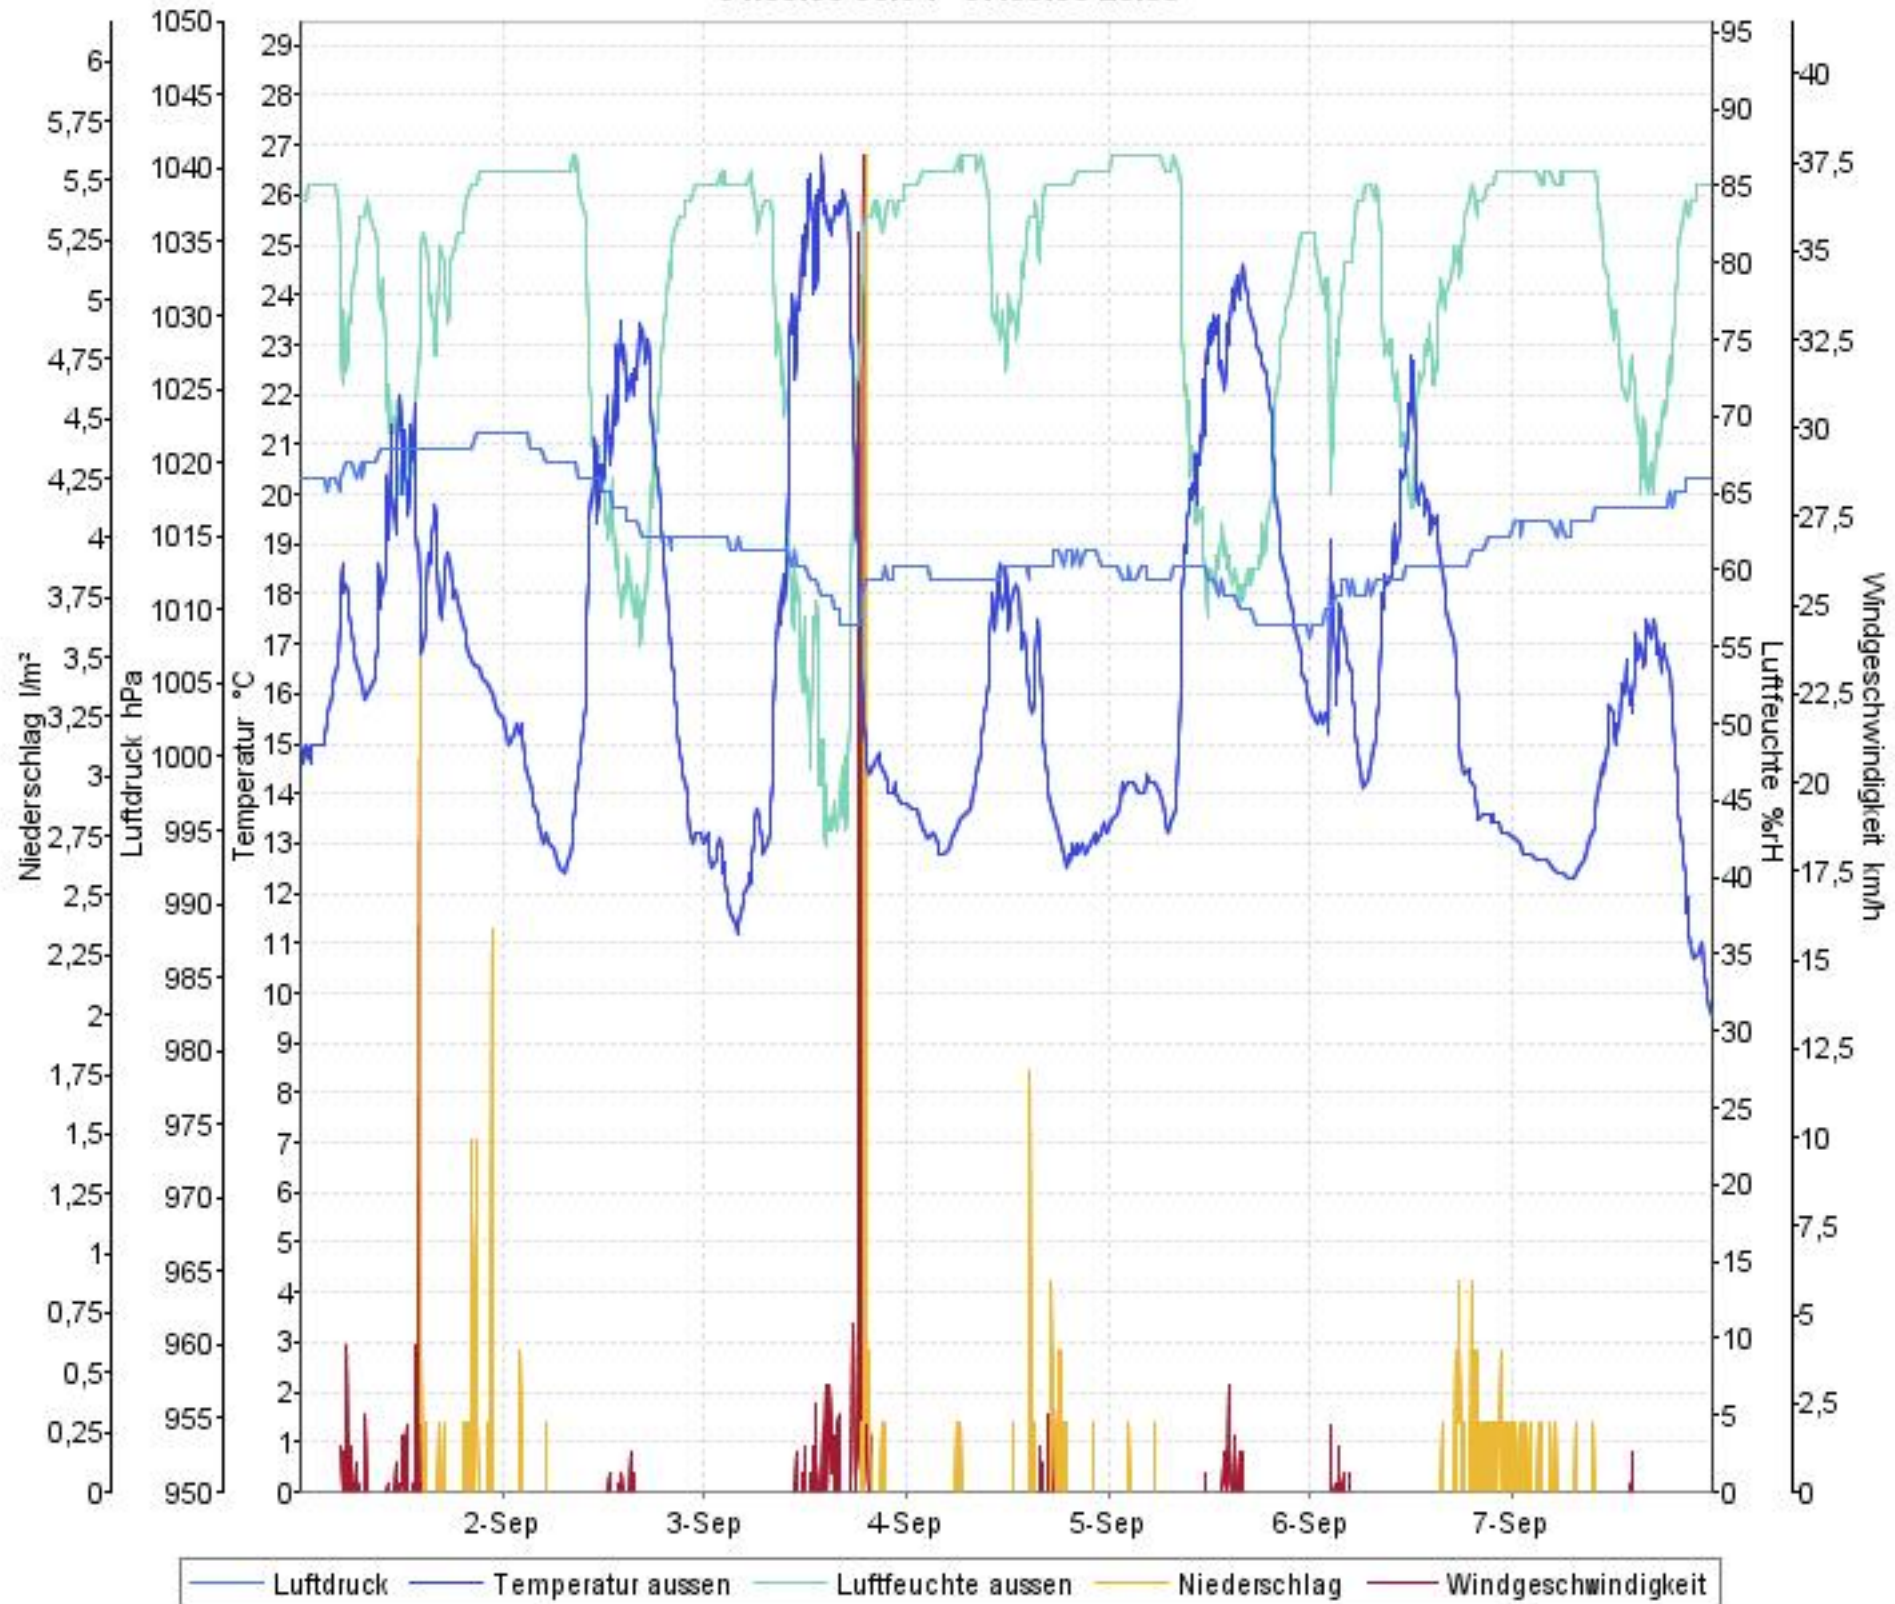

Wetterverlauf

01.09.08 00:04 - 07.09.08 23:59

Wetterverlauf

01.09.08 00:04 - 01.09.08 23:59

Wetterverlauf

02.09.08 00:04 - 02.09.08 23:59

Wetterverlauf

03.09.08 00:04 - 03.09.08 23:59

Wetterverlauf

04.09.08 00:05 - 04.09.08 23:59

Wetterverlauf

05.09.08 00:04 - 05.09.08 23:59

Wetterverlauf

06.09.08 00:04 - 06.09.08 23:59

Wetterverlauf

07.09.08 00:04 - 07.09.08 23:59