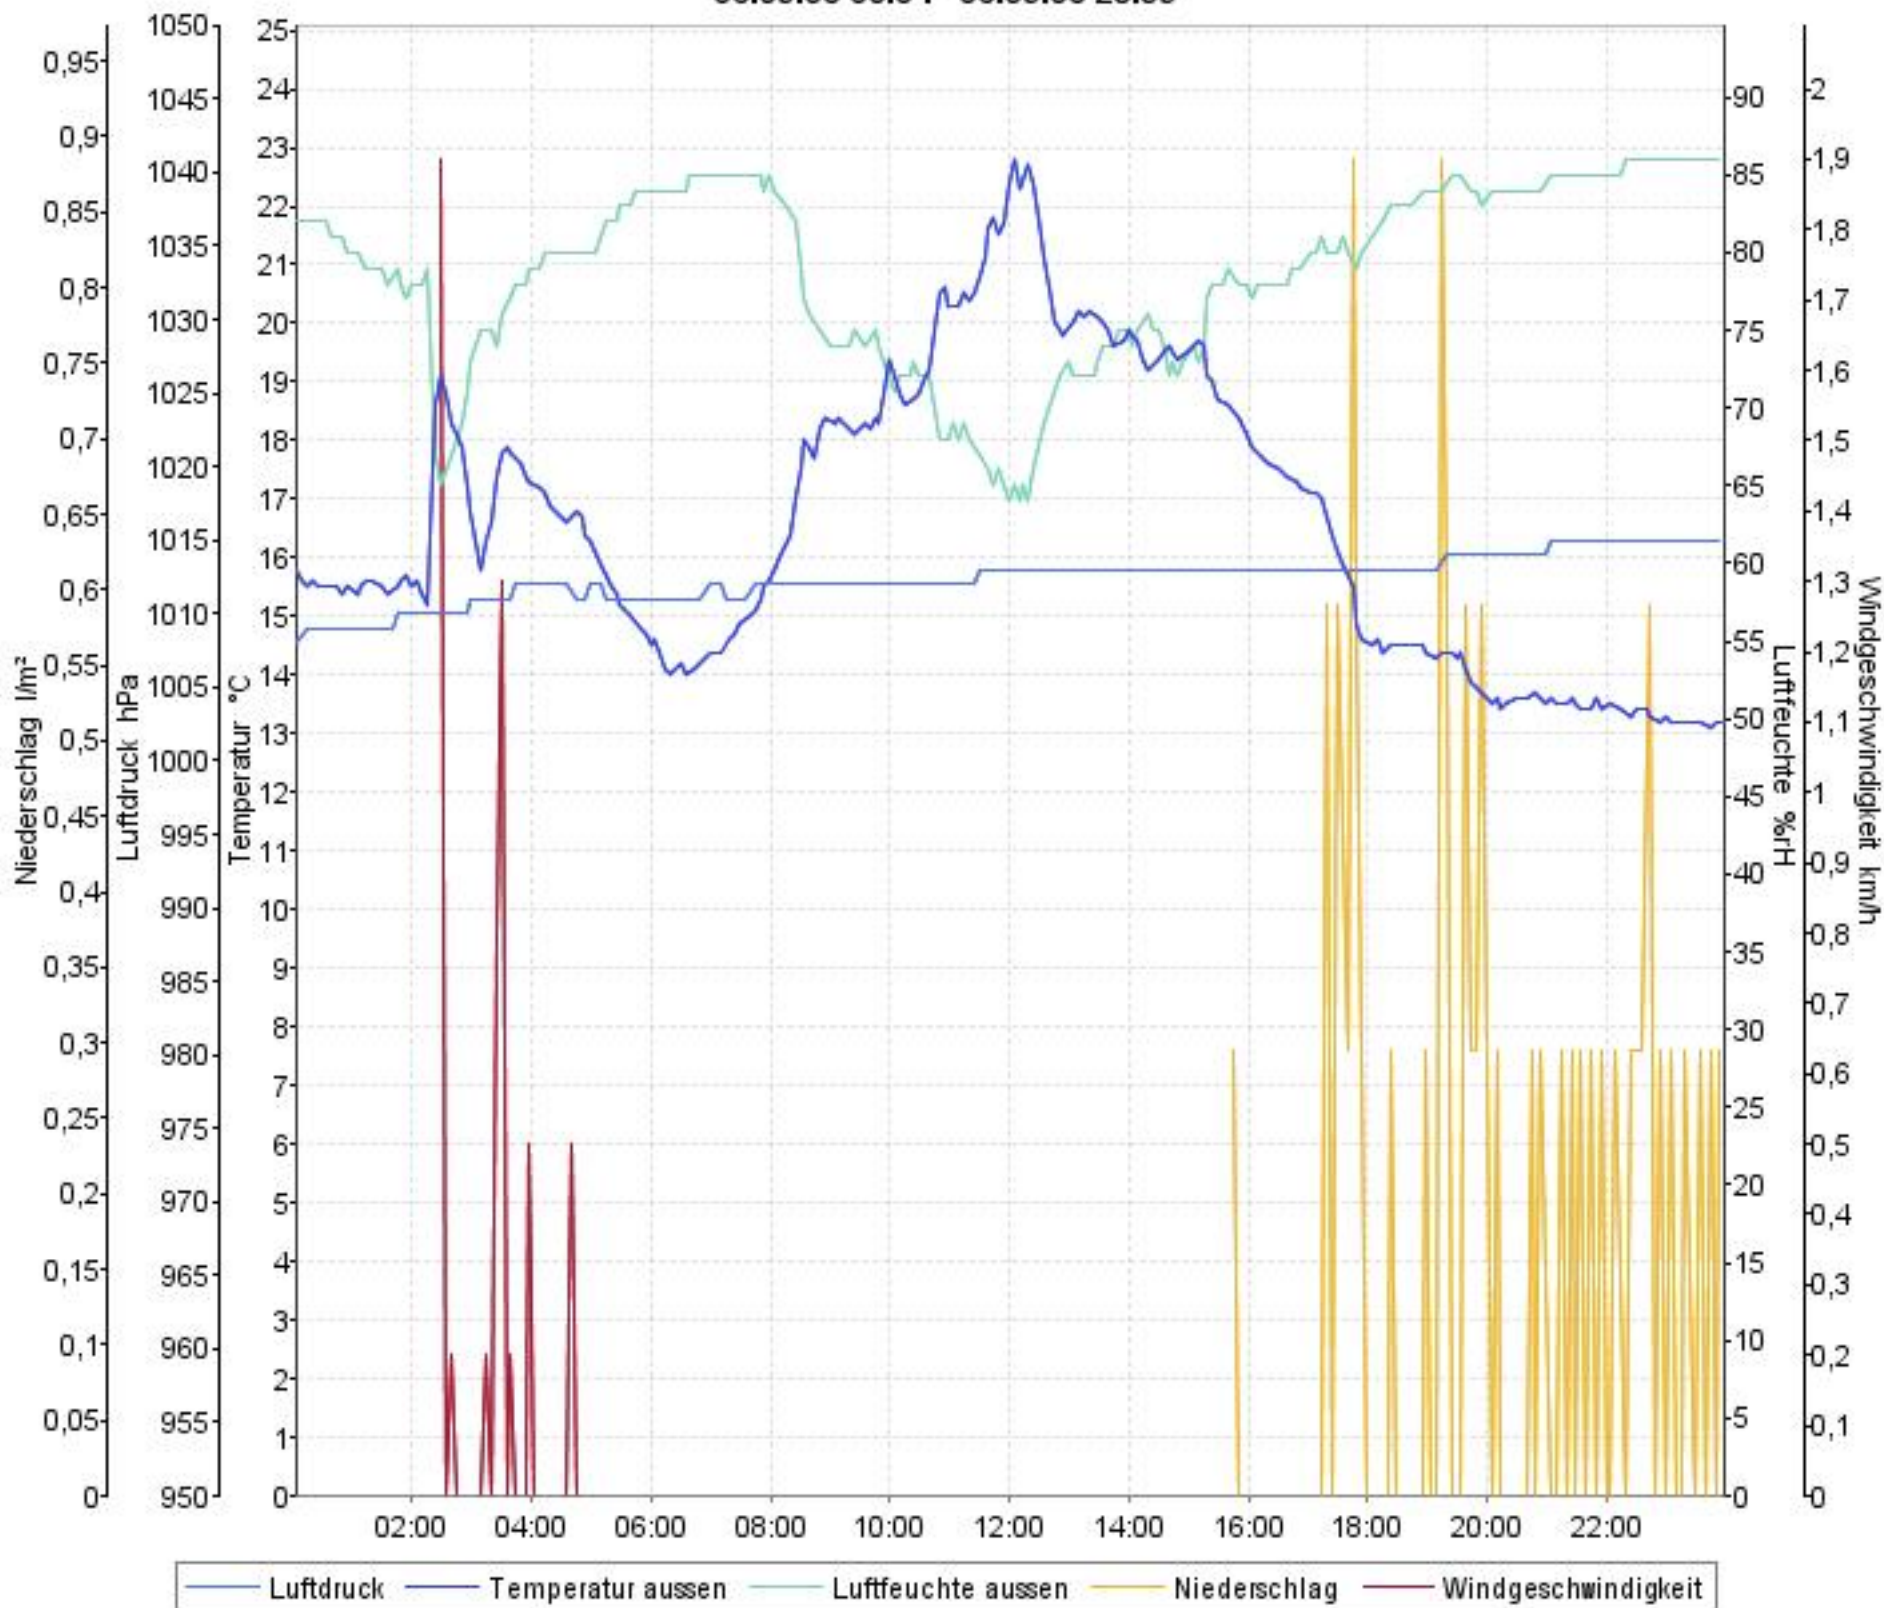

Wetterverlauf

01.09.08 00:04 - 07.09.08 23:59

Wetterverlauf

01.09.08 00:04 - 01.09.08 23:59

Wetterverlauf

02.09.08 00:04 - 02.09.08 23:59

Wetterverlauf

03.09.08 00:04 - 03.09.08 23:59

Wetterverlauf

04.09.08 00:05 - 04.09.08 23:59

Wetterverlauf

05.09.08 00:04 - 05.09.08 23:59

Wetterverlauf

06.09.08 00:04 - 06.09.08 23:59

Wetterverlauf

07.09.08 00:04 - 07.09.08 23:59