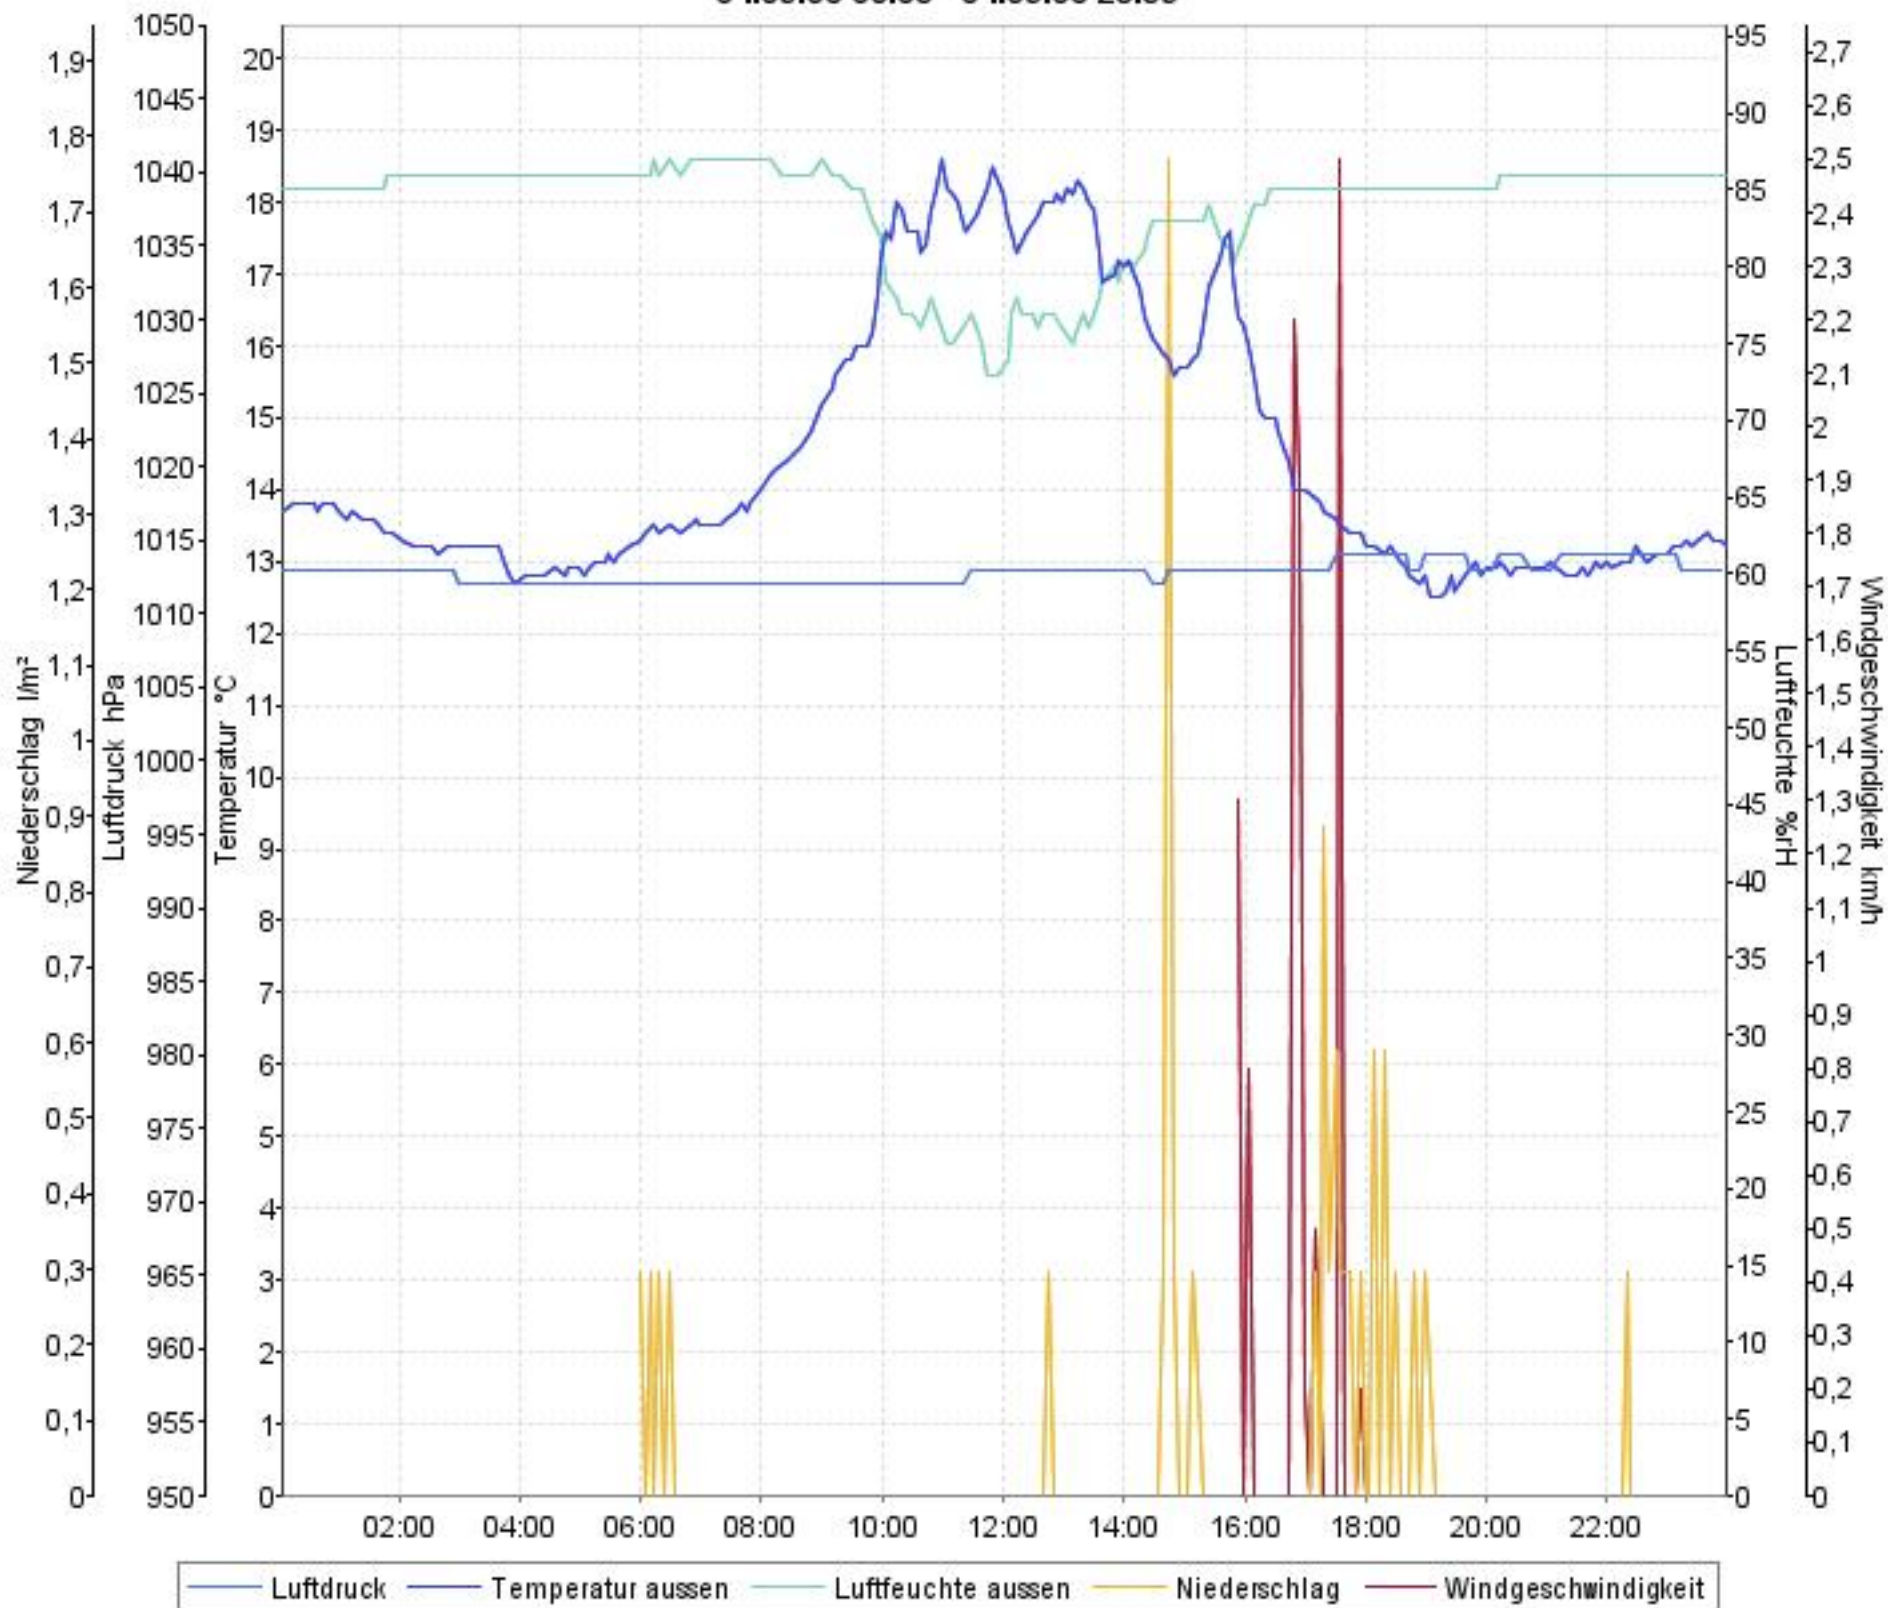

Wetterverlauf

01.09.08 00:04 - 07.09.08 23:59

Wetterverlauf

01.09.08 00:04 - 01.09.08 23:59

Wetterverlauf

02.09.08 00:04 - 02.09.08 23:59

Wetterverlauf

03.09.08 00:04 - 03.09.08 23:59

Wetterverlauf

04.09.08 00:05 - 04.09.08 23:59

Wetterverlauf

05.09.08 00:04 - 05.09.08 23:59

Wetterverlauf

06.09.08 00:04 - 06.09.08 23:59

Wetterverlauf

07.09.08 00:04 - 07.09.08 23:59