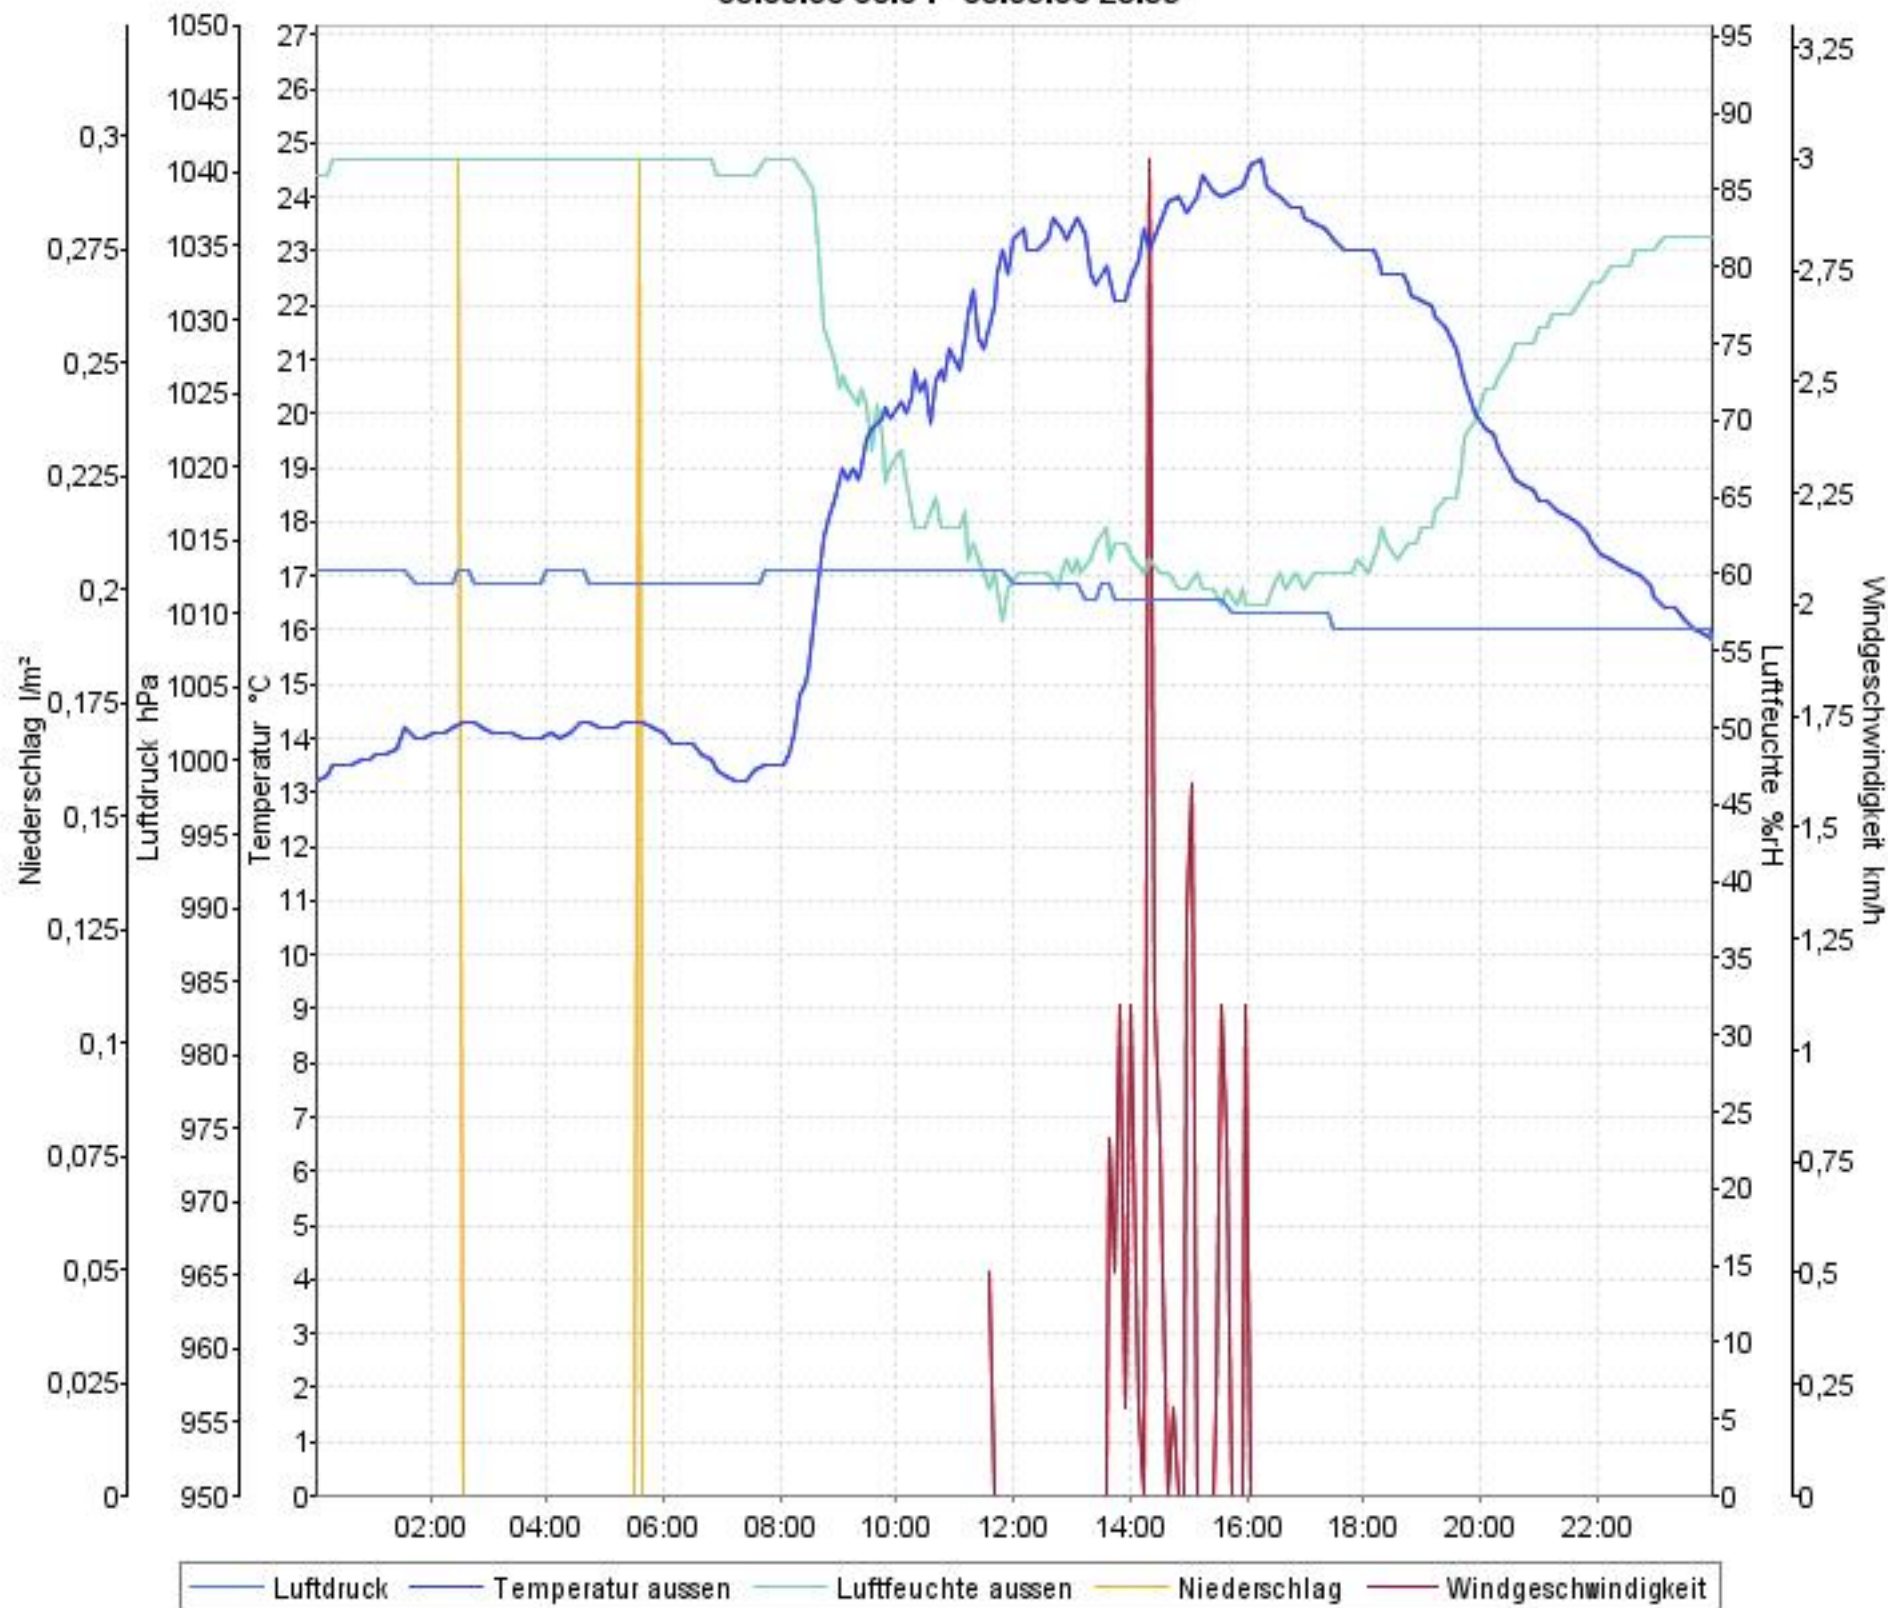

Wetterverlauf

01.09.08 00:04 - 07.09.08 23:59

Wetterverlauf

01.09.08 00:04 - 01.09.08 23:59

Wetterverlauf

02.09.08 00:04 - 02.09.08 23:59

Wetterverlauf

03.09.08 00:04 - 03.09.08 23:59

Wetterverlauf

04.09.08 00:05 - 04.09.08 23:59

Wetterverlauf

05.09.08 00:04 - 05.09.08 23:59

Wetterverlauf

06.09.08 00:04 - 06.09.08 23:59

Wetterverlauf

07.09.08 00:04 - 07.09.08 23:59