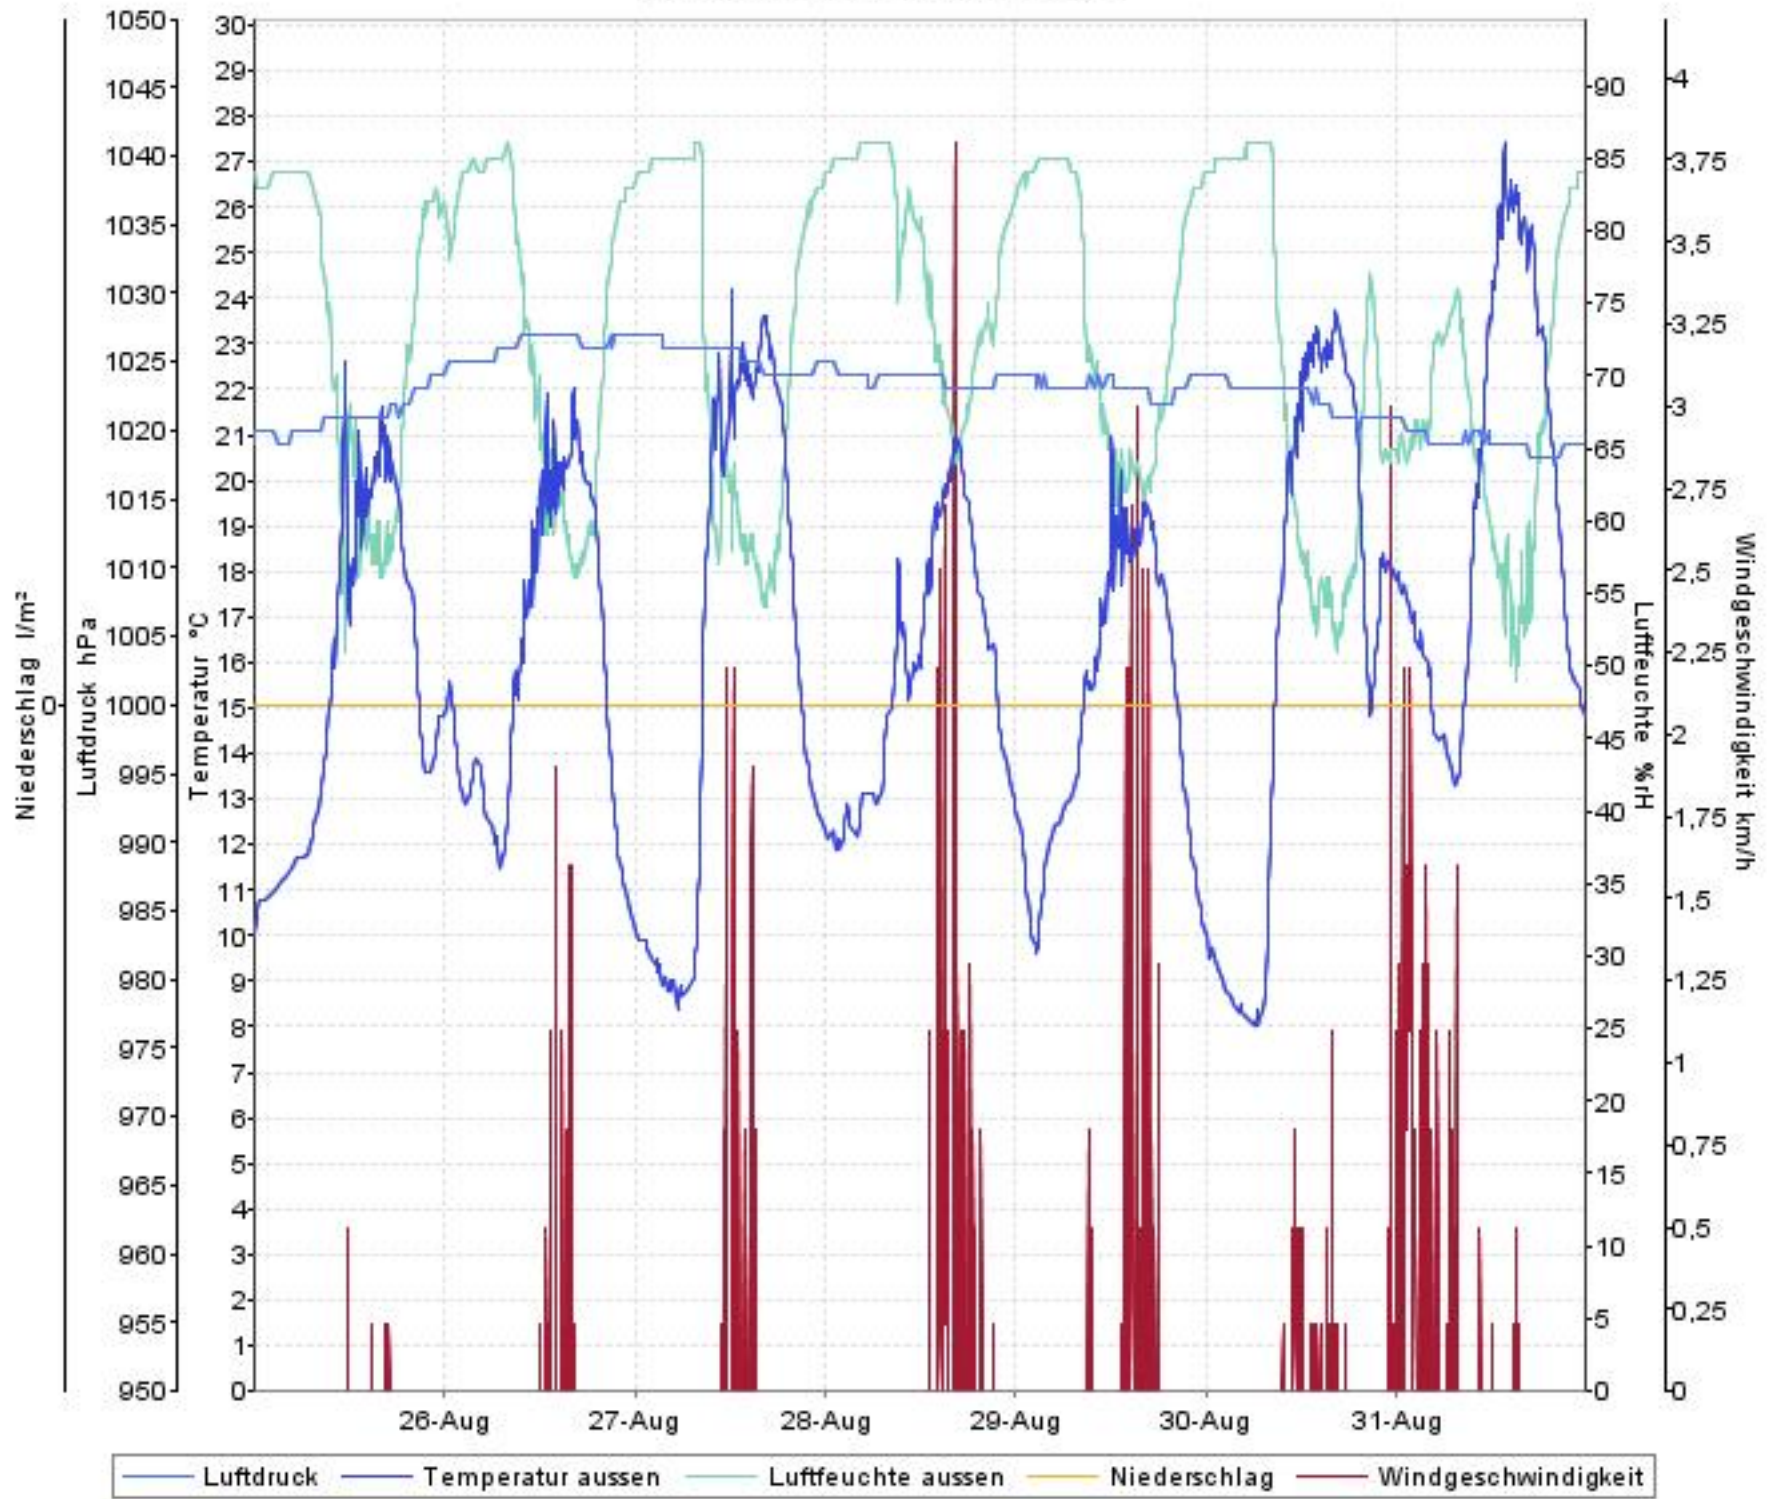

Wetterverlauf

25.08.08 00:04 - 31.08.08 23:59

Wetterverlauf

25.08.08 00:04 - 25.08.08 23:59

Wetterverlauf

26.08.08 00:04 - 27.08.08 00:00

Wetterverlauf

27.08.08 00:00 - 27.08.08 23:59

Wetterverlauf

28.08.08 00:04 - 28.08.08 23:59

Wetterverlauf

29.08.08 00:04 - 29.08.08 23:59

Wetterverlauf

30.08.08 00:04 - 31.08.08 00:00

Wetterverlauf

31.08.08 00:00 - 31.08.08 23:59