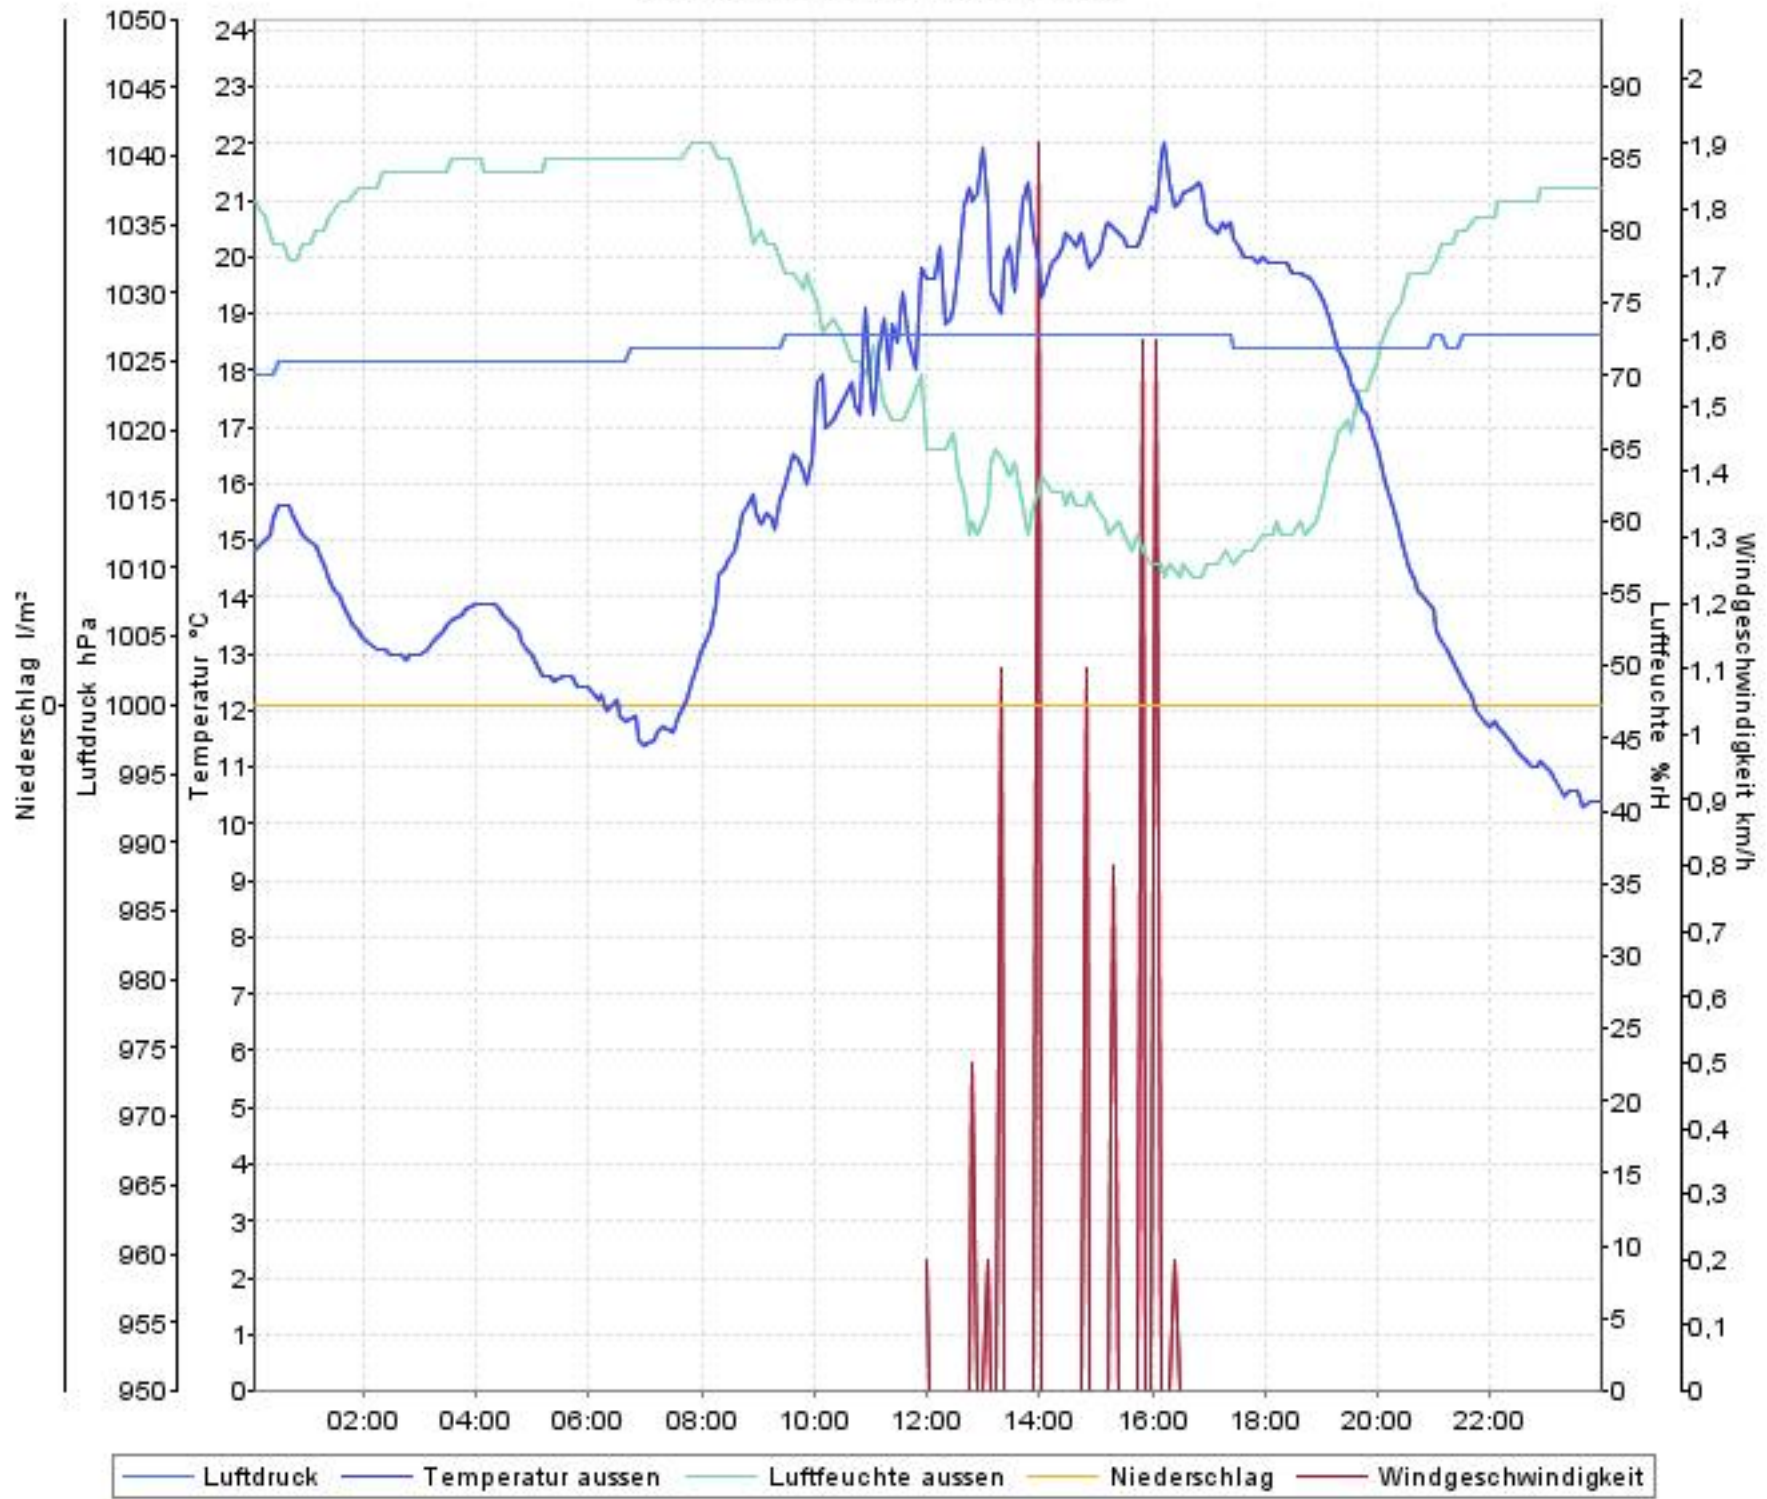

Wetterverlauf

25.08.08 00:04 - 31.08.08 23:59

Wetterverlauf

25.08.08 00:04 - 25.08.08 23:59

Wetterverlauf

26.08.08 00:04 - 27.08.08 00:00

Wetterverlauf

27.08.08 00:00 - 27.08.08 23:59

Wetterverlauf

28.08.08 00:04 - 28.08.08 23:59

Wetterverlauf

29.08.08 00:04 - 29.08.08 23:59

Wetterverlauf

30.08.08 00:04 - 31.08.08 00:00

Wetterverlauf

31.08.08 00:00 - 31.08.08 23:59