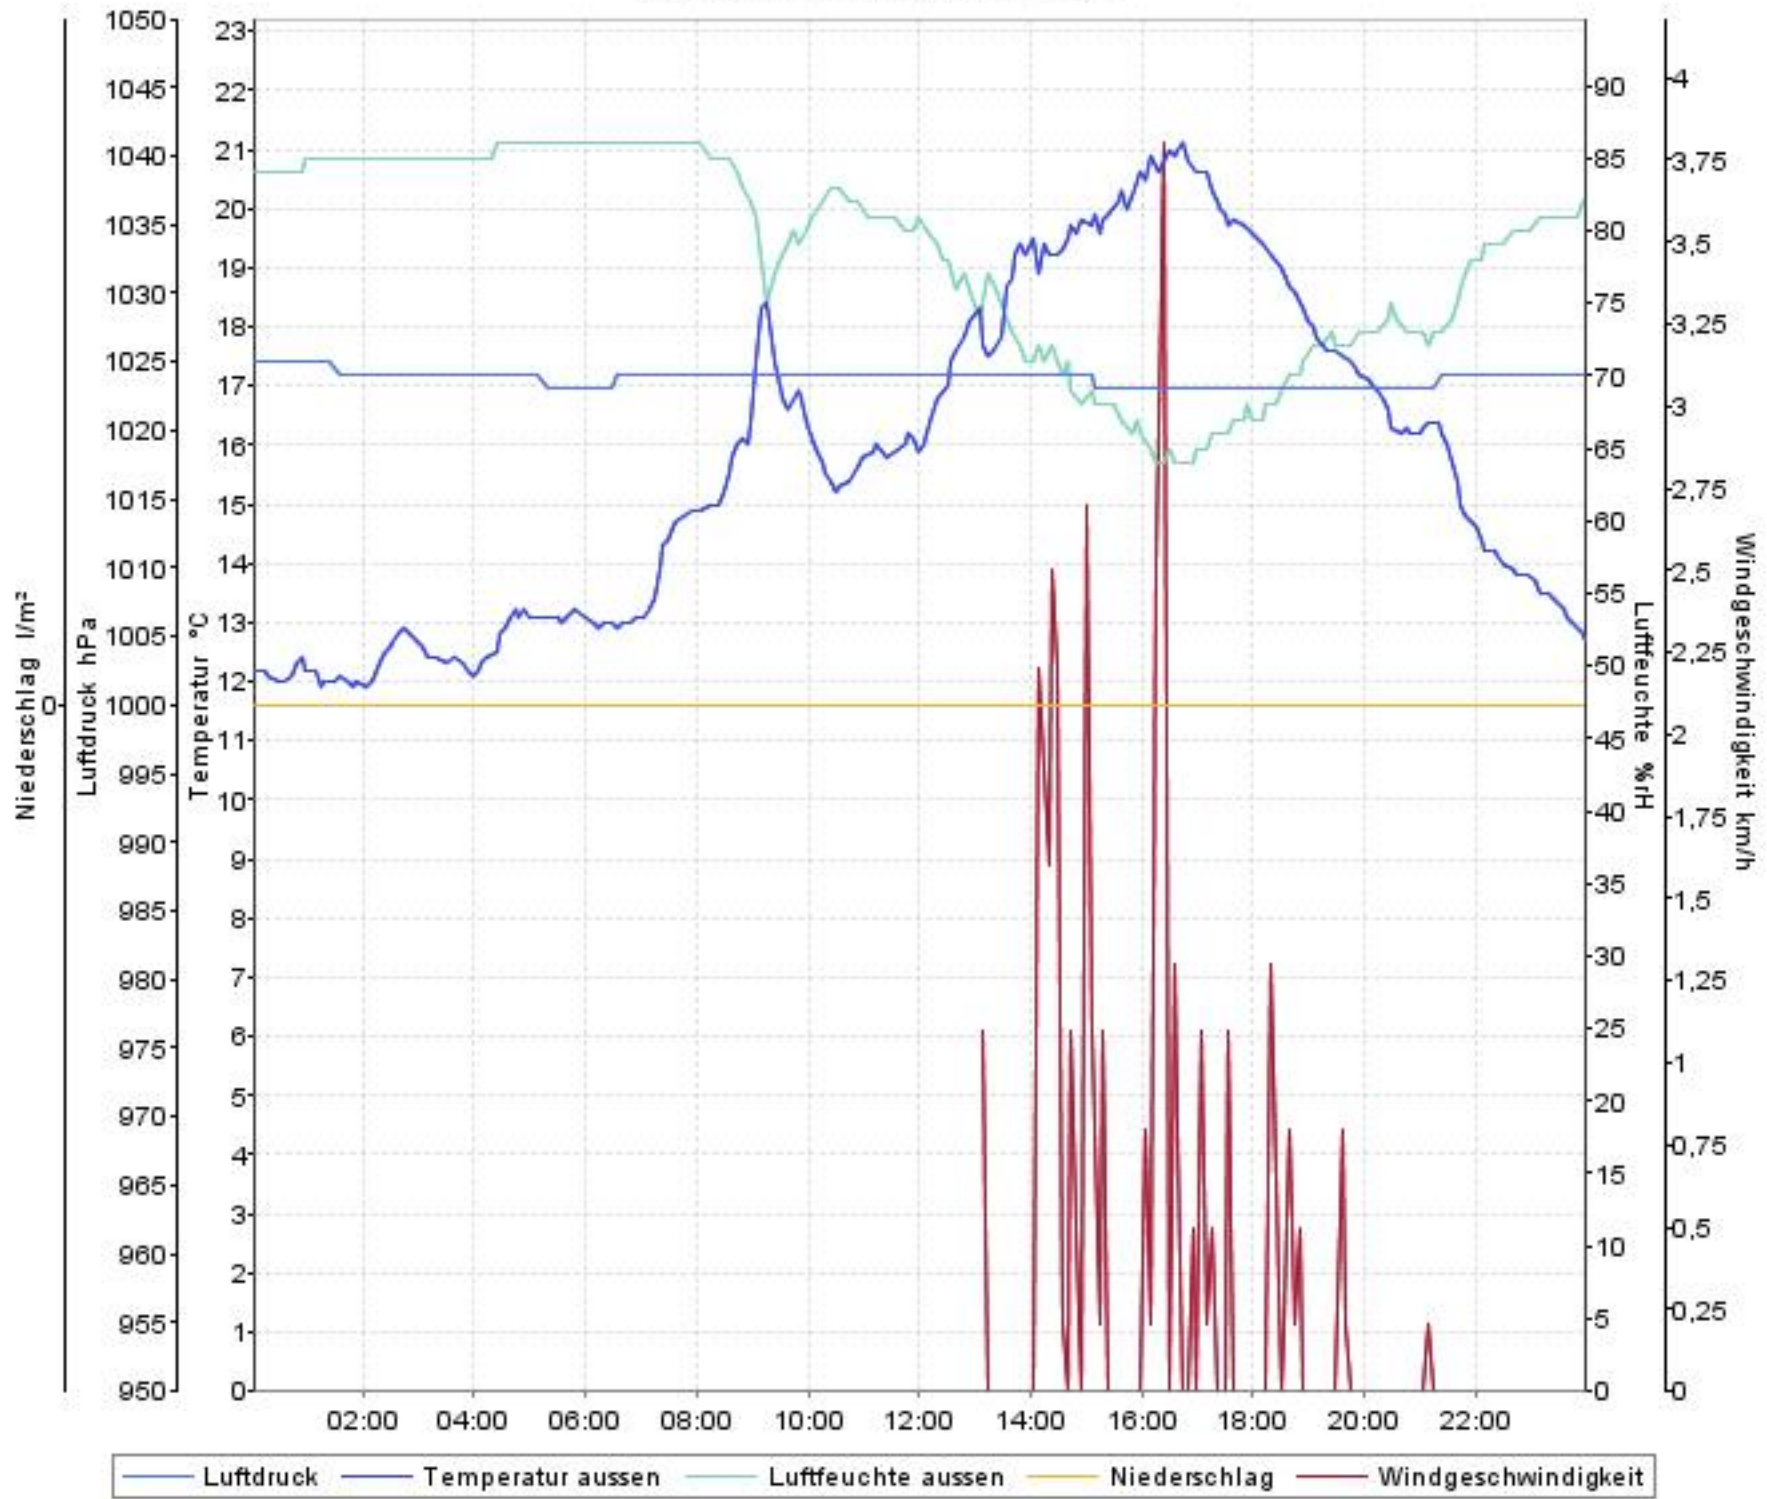

Wetterverlauf

25.08.08 00:04 - 31.08.08 23:59

Wetterverlauf

25.08.08 00:04 - 25.08.08 23:59

Wetterverlauf

26.08.08 00:04 - 27.08.08 00:00

Wetterverlauf

27.08.08 00:00 - 27.08.08 23:59

Wetterverlauf

28.08.08 00:04 - 28.08.08 23:59

Wetterverlauf

29.08.08 00:04 - 29.08.08 23:59

Wetterverlauf

30.08.08 00:04 - 31.08.08 00:00

Wetterverlauf

31.08.08 00:00 - 31.08.08 23:59