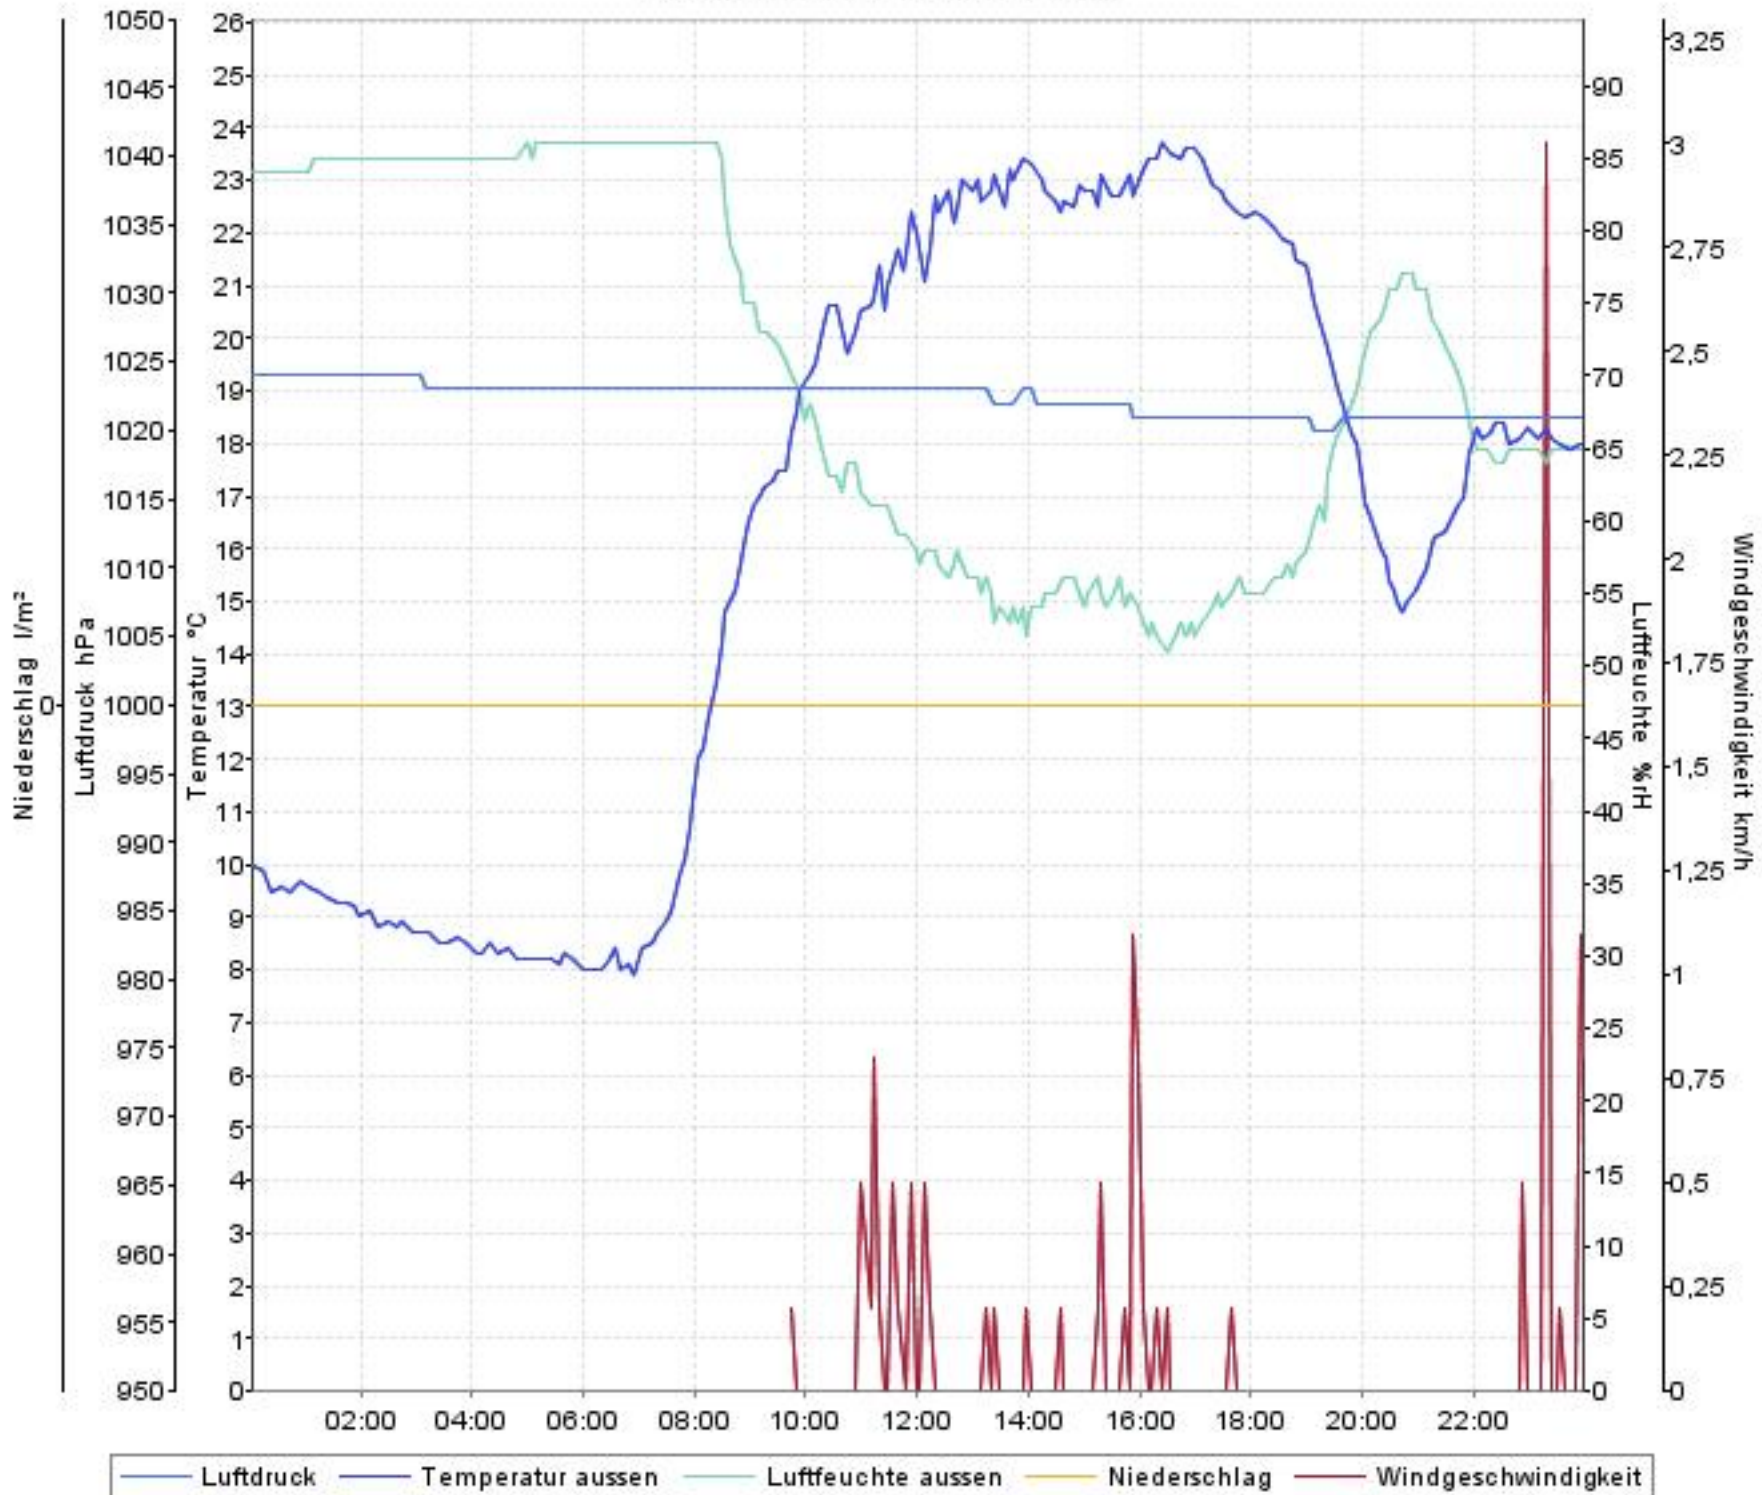

Wetterverlauf

25.08.08 00:04 - 31.08.08 23:59

Wetterverlauf

25.08.08 00:04 - 25.08.08 23:59

Wetterverlauf

26.08.08 00:04 - 27.08.08 00:00

Wetterverlauf

27.08.08 00:00 - 27.08.08 23:59

Wetterverlauf

28.08.08 00:04 - 28.08.08 23:59

Wetterverlauf

29.08.08 00:04 - 29.08.08 23:59

Wetterverlauf

30.08.08 00:04 - 31.08.08 00:00

Wetterverlauf

31.08.08 00:00 - 31.08.08 23:59