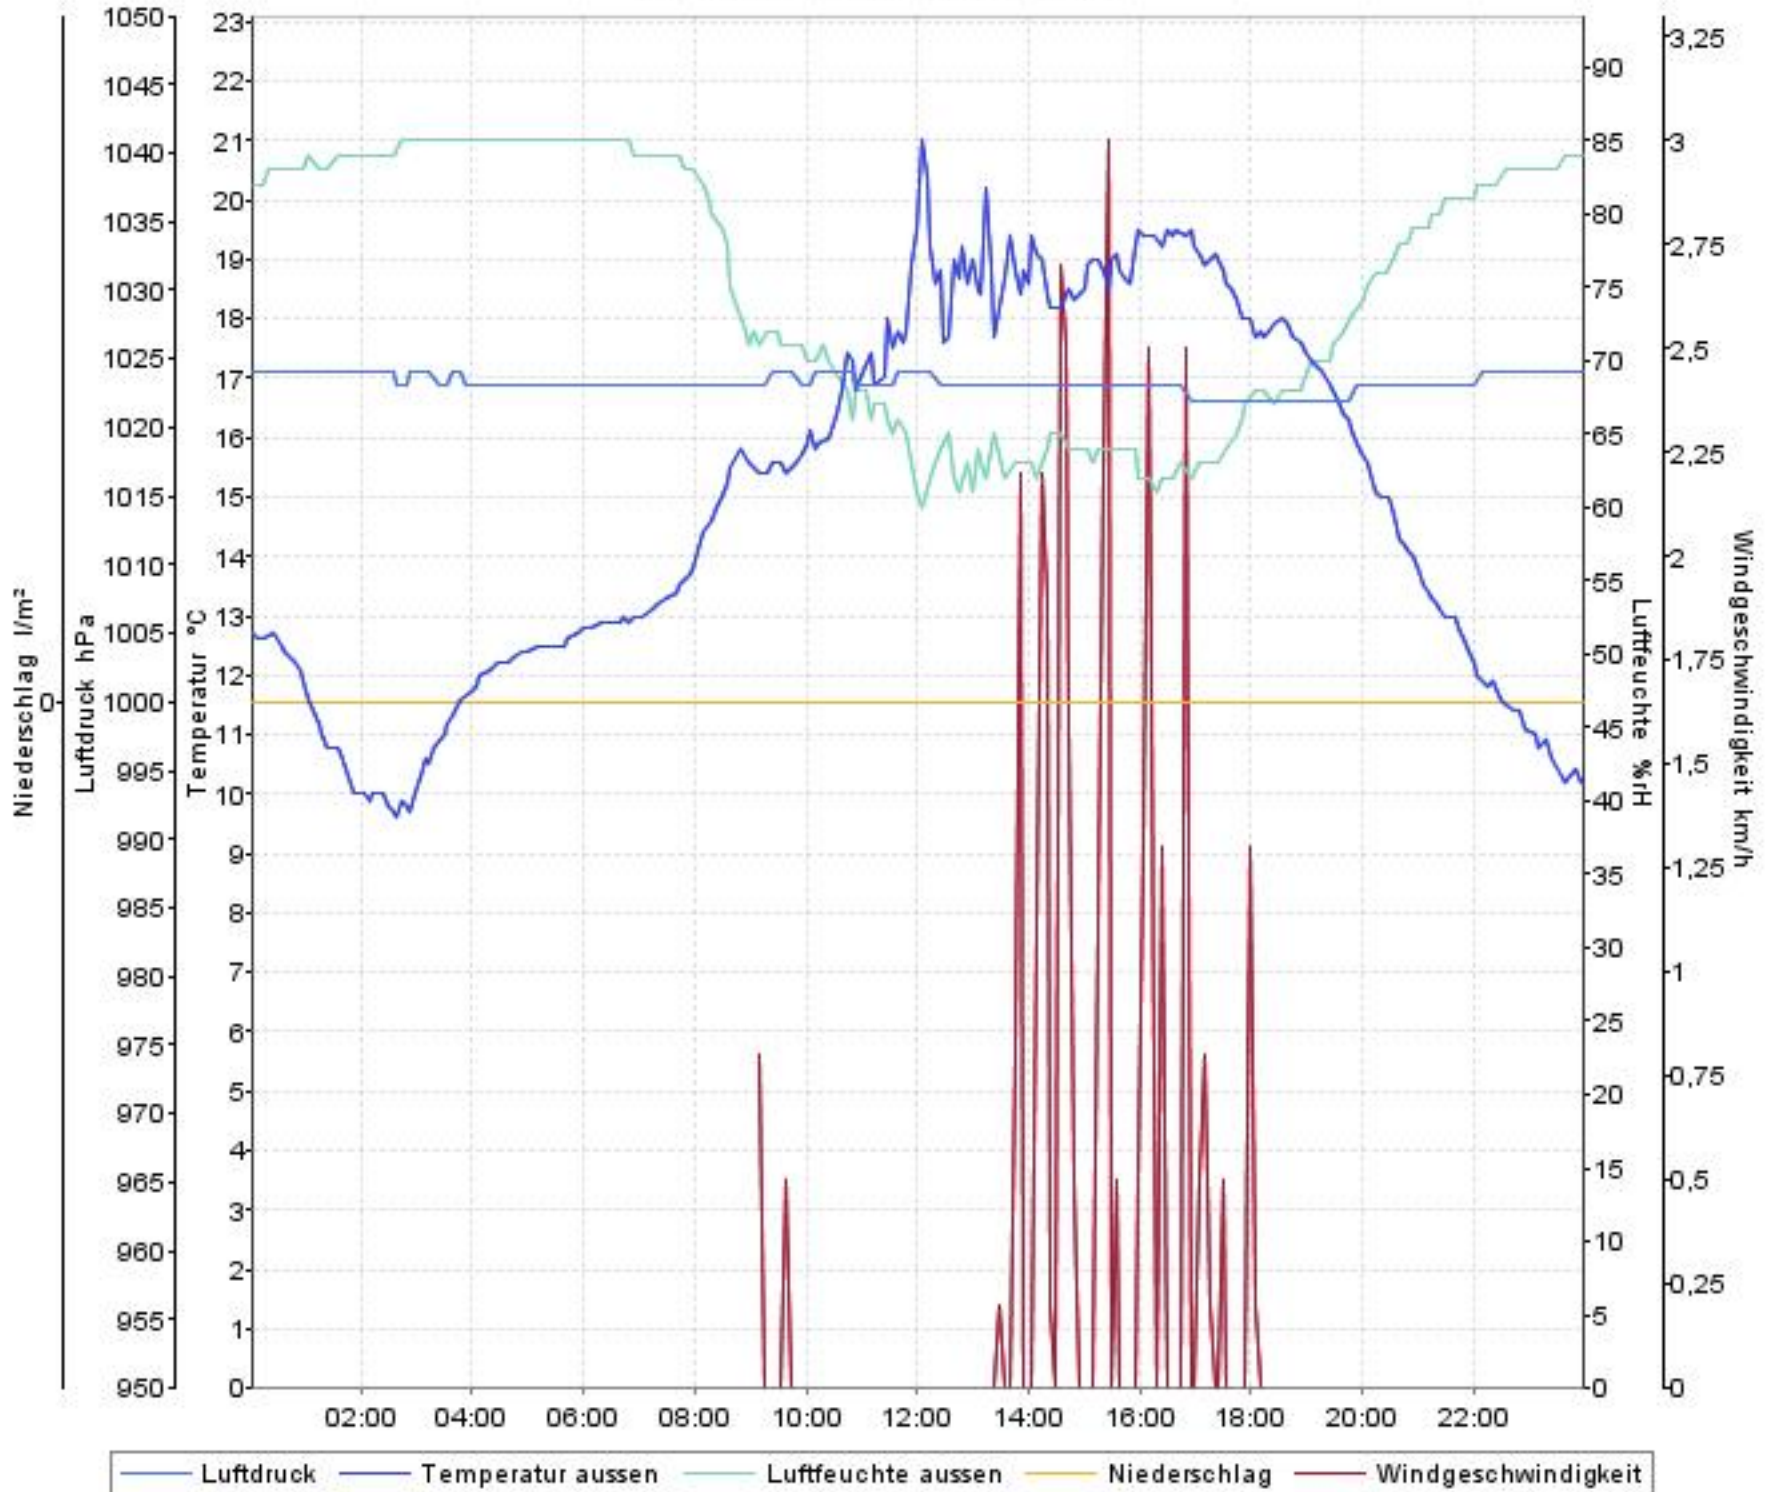

Wetterverlauf

25.08.08 00:04 - 31.08.08 23:59

Wetterverlauf

25.08.08 00:04 - 25.08.08 23:59

Wetterverlauf

26.08.08 00:04 - 27.08.08 00:00

Wetterverlauf

27.08.08 00:00 - 27.08.08 23:59

Wetterverlauf

28.08.08 00:04 - 28.08.08 23:59

Wetterverlauf

29.08.08 00:04 - 29.08.08 23:59

Wetterverlauf

30.08.08 00:04 - 31.08.08 00:00

Wetterverlauf

31.08.08 00:00 - 31.08.08 23:59