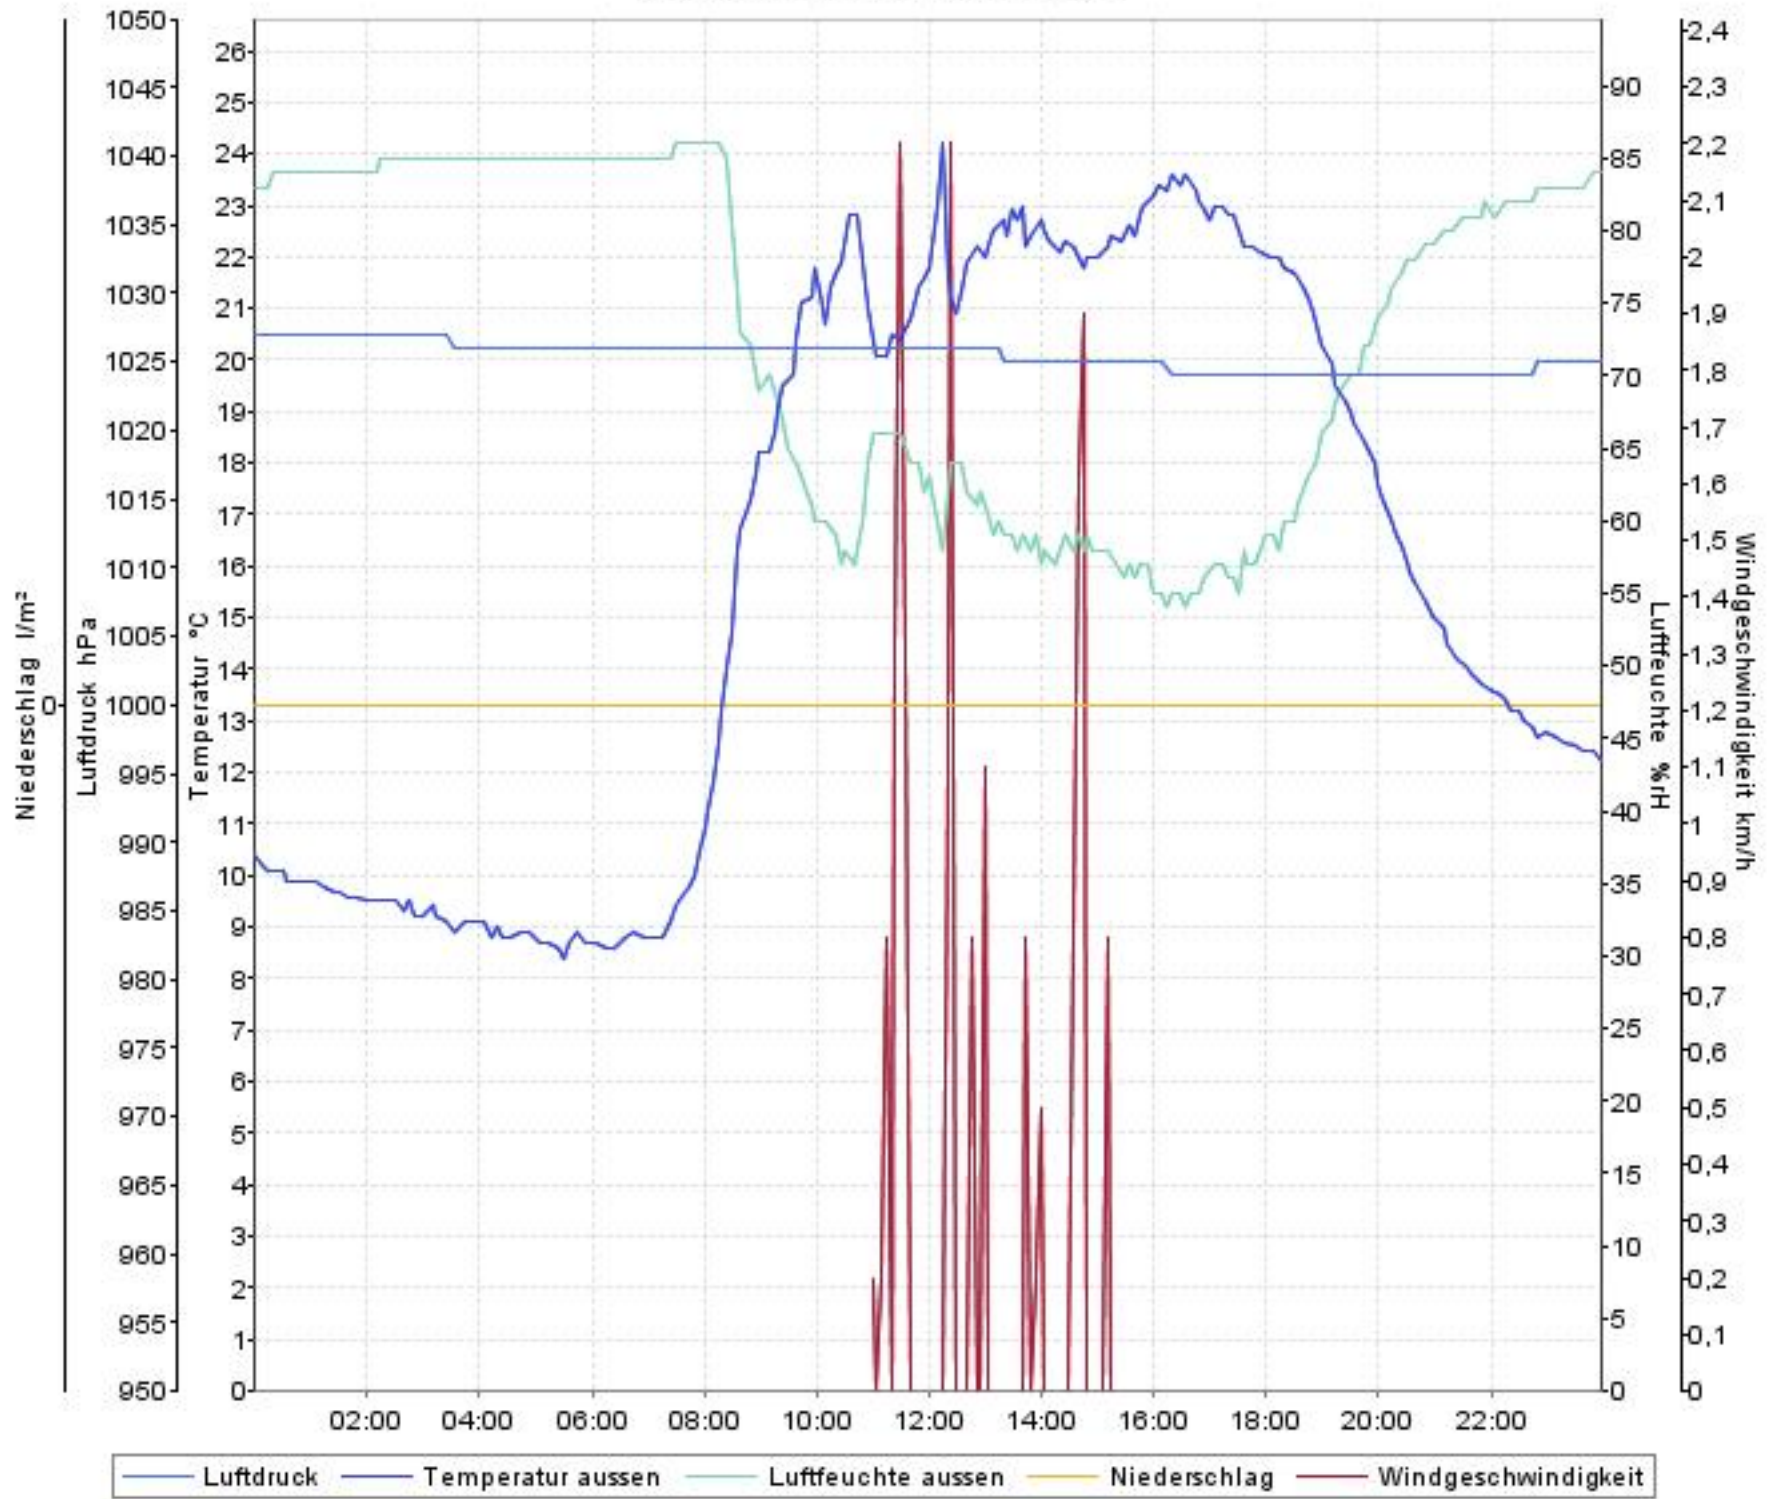

Wetterverlauf

25.08.08 00:04 - 31.08.08 23:59

Wetterverlauf

25.08.08 00:04 - 25.08.08 23:59

Wetterverlauf

26.08.08 00:04 - 27.08.08 00:00

Wetterverlauf

27.08.08 00:00 - 27.08.08 23:59

Wetterverlauf

28.08.08 00:04 - 28.08.08 23:59

Wetterverlauf

29.08.08 00:04 - 29.08.08 23:59

Wetterverlauf

30.08.08 00:04 - 31.08.08 00:00

Wetterverlauf

31.08.08 00:00 - 31.08.08 23:59