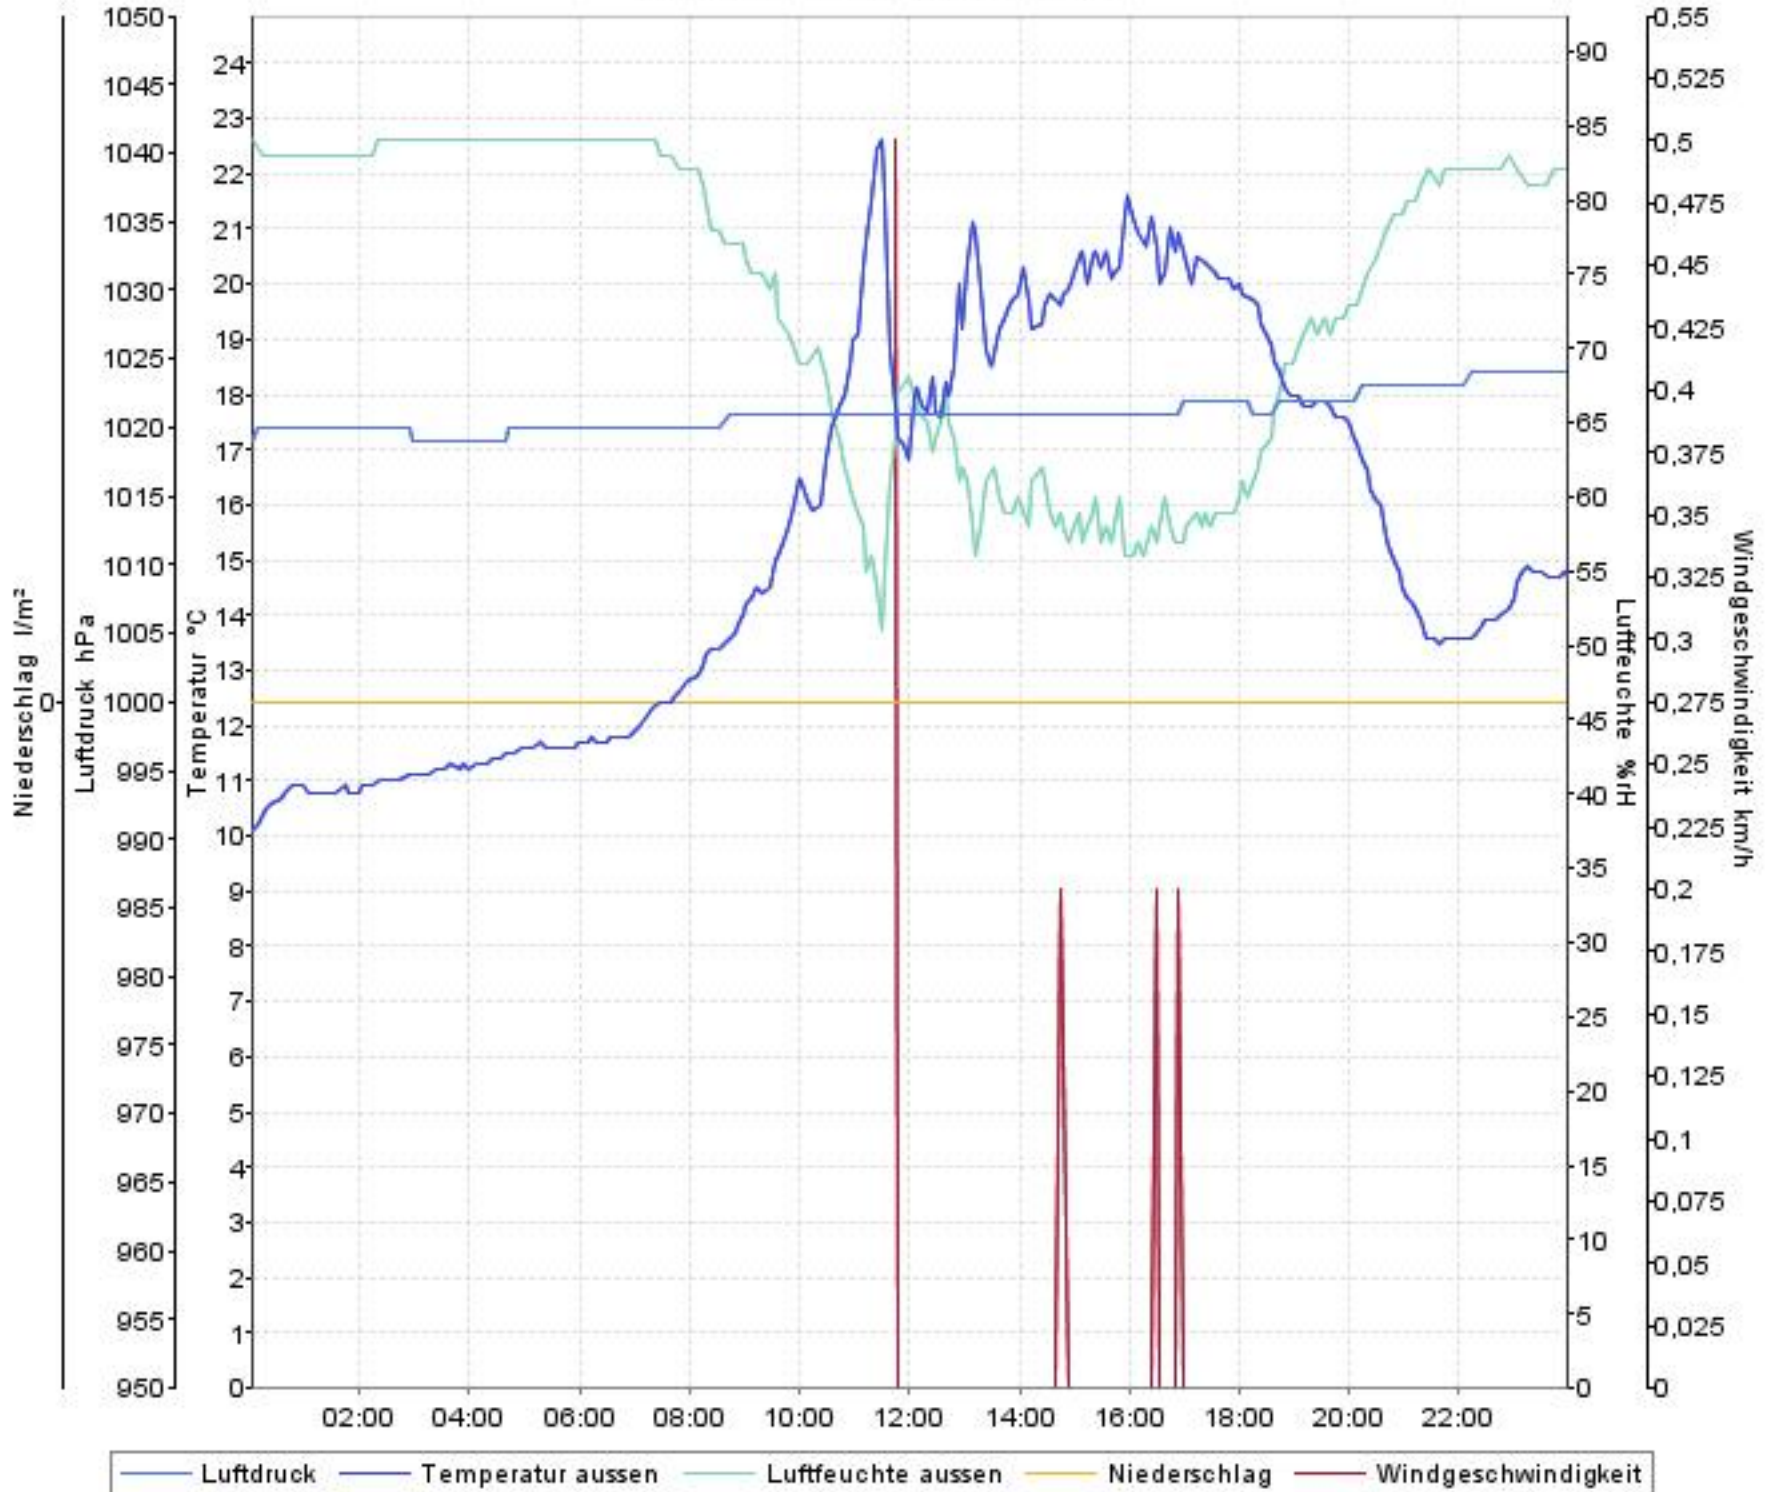

Wetterverlauf

25.08.08 00:04 - 31.08.08 23:59

Wetterverlauf

25.08.08 00:04 - 25.08.08 23:59

Wetterverlauf

26.08.08 00:04 - 27.08.08 00:00

Wetterverlauf

27.08.08 00:00 - 27.08.08 23:59

Wetterverlauf

28.08.08 00:04 - 28.08.08 23:59

Wetterverlauf

29.08.08 00:04 - 29.08.08 23:59

Wetterverlauf

30.08.08 00:04 - 31.08.08 00:00

Wetterverlauf

31.08.08 00:00 - 31.08.08 23:59